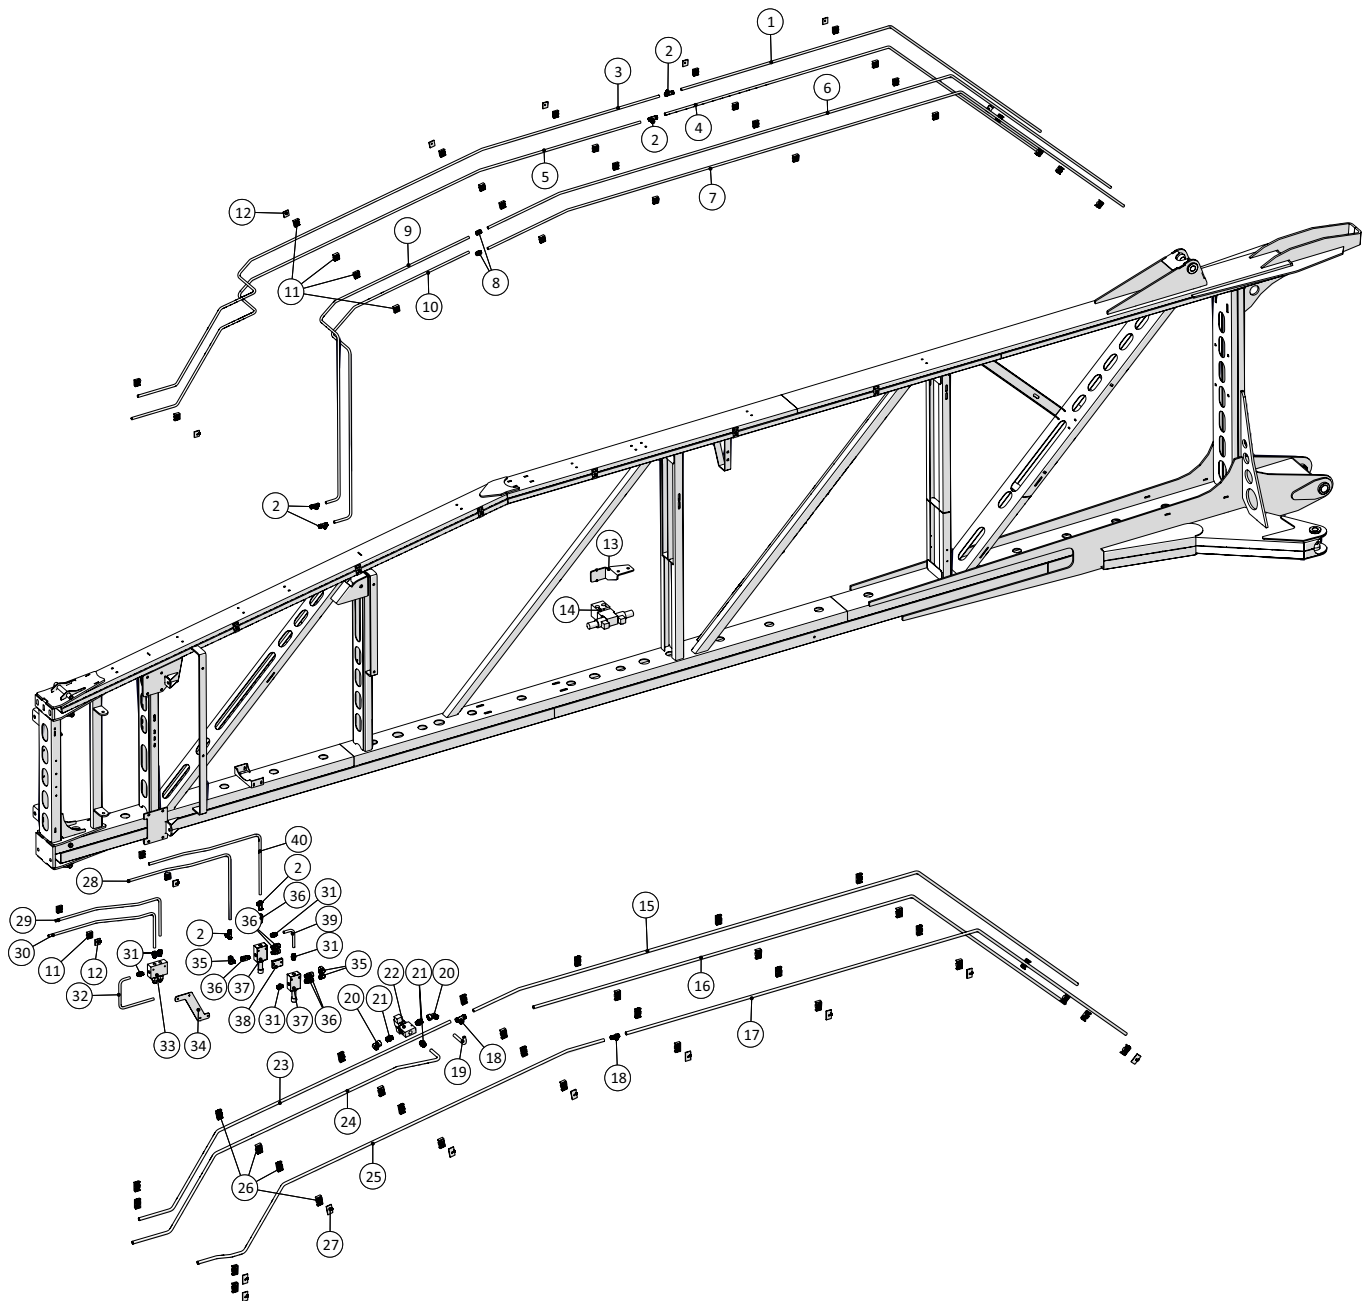

Hydraulik - inderste vinge, venstre

Hydraulik - inderste vinge, venstre

Pos. nr.	Vare nr.	Antal	Beskrivelse	Bemærkning
1	25055527	1	Øverste rør fra T på højre indervinge	
2	503373411	6	Tee L12	
3	25055535	1	Inderste øverste rør på forside fra T på venstre indervinge	
4	25055529	1	Nederste rør til T på indervinge forside	
5	25055536	1	Inderste nederste rør fra T på venstre indervinge	
6	25055015	1	Øverste hydr.rør for skifteventil 1	
7	25055018	1	Nederste hydr.rør for skifteventil 1	
8	503373365	2	Samler lige L12	
9	25055017	1	Øverste hydr.rør for skifteventil 2 venstre	
10	25055020	1	Nederste hydr.rør for skifteventil 2 venstre	
11	51000112-01	30	STAUFF Rørholder alene, dobbelt 12mm	
12	51000112-03	9	STAUFF Topplade, dobbelt 12mm	
13	25055511	1	Holder for enkelt Cetopventil	
14		1	Enkelt Cetopventil	
15	25055026	1	Rør fra maskine til Tee ved fordeler på inderste vinge	
16	25055523	1	Inderste nederste rør til slange på indervinge	
17	25055525	1	Yderste nederste rør til T på indervinge	
18	503374577	2	Stilbar Tee, midt L12	
19	25055027	1	Fra Tee til skifteventil på inderste vinge	
20	503374558	2	Stilbar vinkel L15	
21	503373066	3	Indskruing L15x3/8"	
22		1	Skifteventil	
23	25055028	1	Fra T ved skifteventil til næste vinge	
24	25055534	1	Inderste nederste rør fra ventil på venstre indervinge	
25	25055533	1	Yderste nederste rør fra T på venstre indervinge	
26	51000115-01	32	STAUFF Rørholder alene, dobbelt 15mm	
27	51000115-03	9	STAUFF Topplade, dobbelt 15mm	
28	25055032	1	Rør fra T ved inderste spærventil til næste vinge - venstre indervinge	
29	25052934	1	Rør 5 for cylindre venstre indre vingedel	
30	25052935	1	Rør 6 for cylindre venstre indre vingedel	
31	503373064	6	Indskruing L12x3/8"	
32	25052941	1	Rør 8 for cylindre indre vingedel	
33	2514702290	1	Overcenterventil DCB10-HV--2-B-1-E-100-B-SE3B	
34	25052942	1	Holdeplade for overcenterventil	
35	503372992	3	Stilbar vinkel L12	
36	5033063665	6	Indskruing m/omløber L12x3/8"	
37	25200298	2	Spærventil	
38	25055014	1	Afstandsklods for ventil	
39	25052940	1	Rør 7 for cylindre indre vingedel	
40	25055031	1	Rør fra inderste spærventil til næste vinge - venstre indervinge