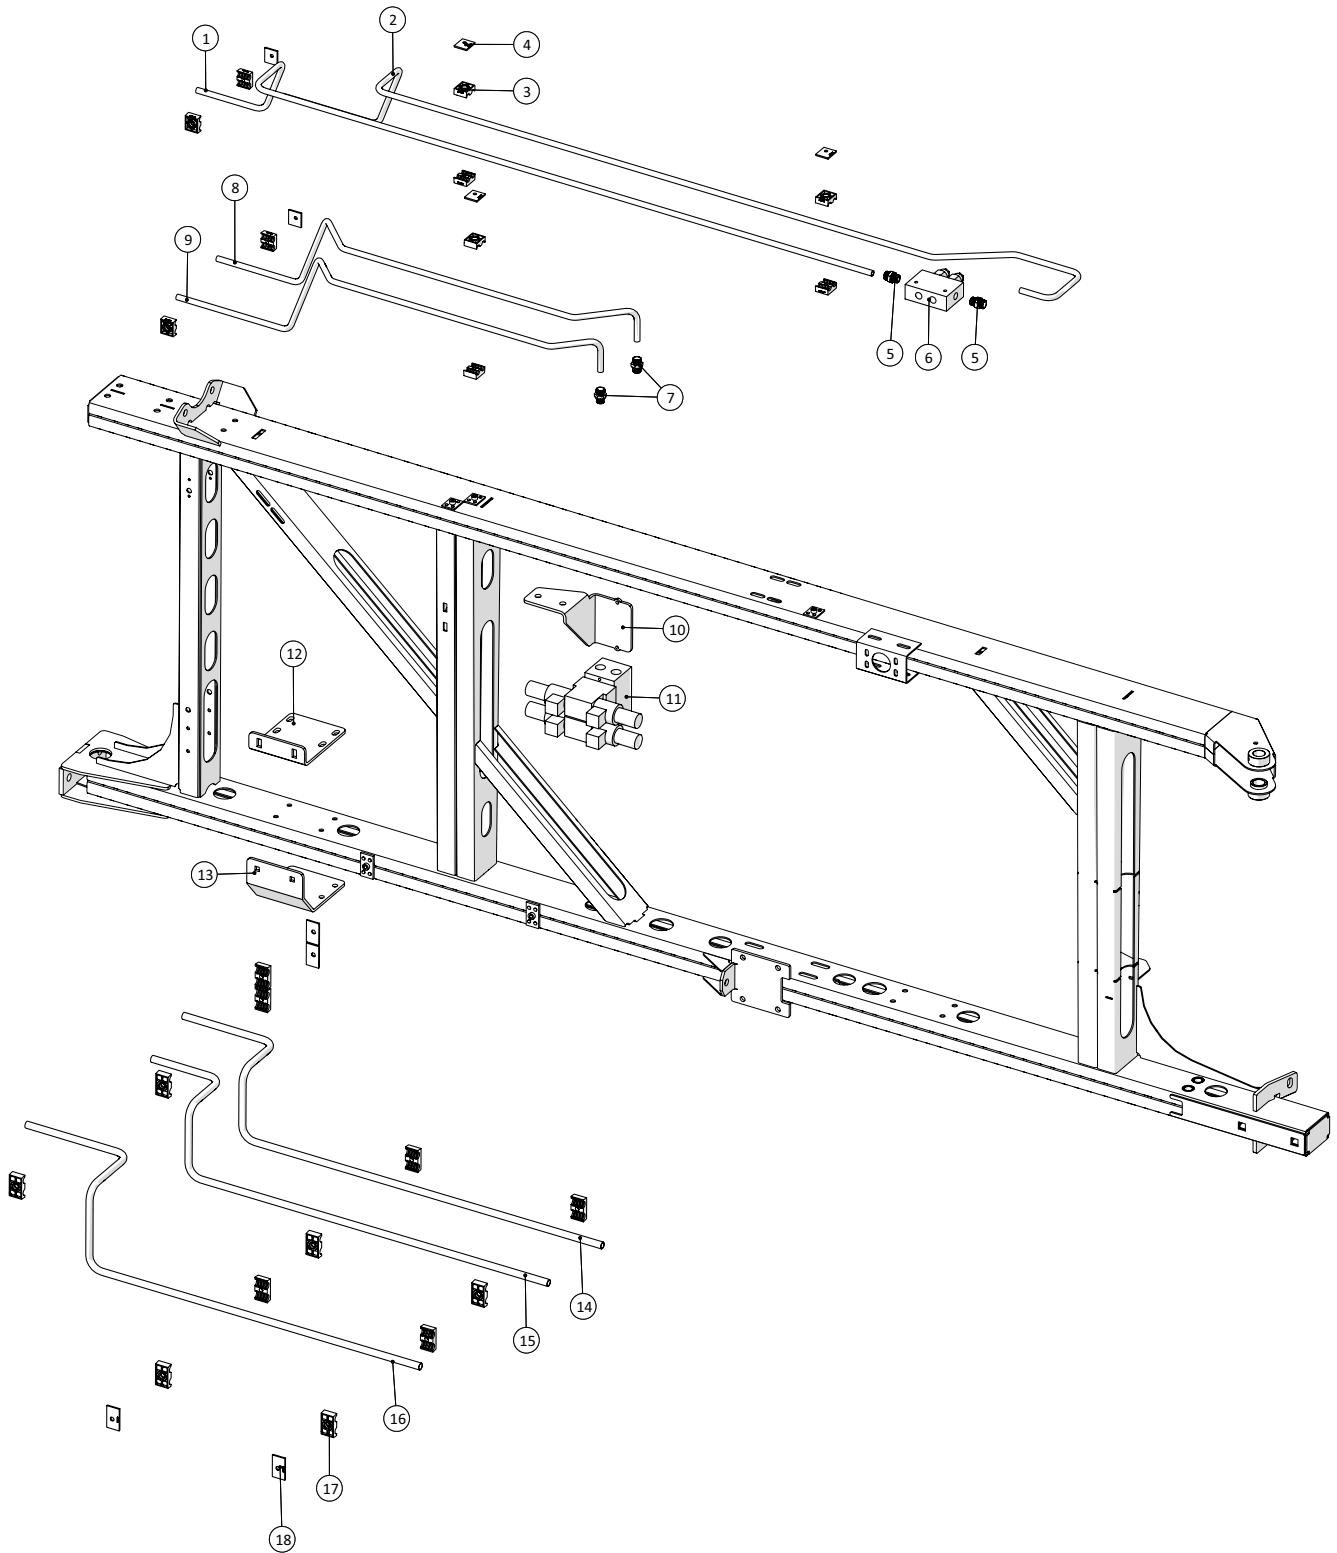

Hydraulik - yderste mellemvinge, højre

Hydraulik, yderste mellemvinge, højre

Pos. nr.	Vare nr.	Antal	Beskrivelse	Bemærkning
1	25053211	1	Øverste rør for cylinder på yderste mellemvinge	
2	25053210	1	Næstøverste rør for yderste højre mellemvinge	
3	51000112-01	10	STAUFF Rørholder alene, dobbelt 12mm	
4	51000112-03	5	STAUFF Topplade, dobbelt 12mm	
5	503373064	2	Indskruing L12x3/8"	
6	2514702290	1	Overcenterventil DCB10-HV--2-B-1-E-100-B-SE3B	
7	503373063	2	Indskruing L12x1/4"	
8	25055552	1	Trykrør til retningsventil på yderste højre mellemvinge	
9	25055553	1	Returrør fra retningsventil på yderste højre mellemvinge	
10	25055510	1	Holder for dobbelt Cetopventil	
11		1	Dobbelt Cetopventil	
12	25055565	1	Øverste beskyttelsesplade for vinge	
13	25055564	1	Beskyttelsesbeslag for vinge	
14	25055555	1	Mellemste trykrør for fordeler på yderste mellemvinge	
15	25055516	1	Nederste rør for fordeler for yderste mellemvinge	
16	25055554	1	Lækolierør for yderste højre mellemvinge	
17	51000115-01	12	STAUFF Rørholder alene, dobbelt 15mm	
18	51000115-03	4	STAUFF Topplade, dobbelt 15mm