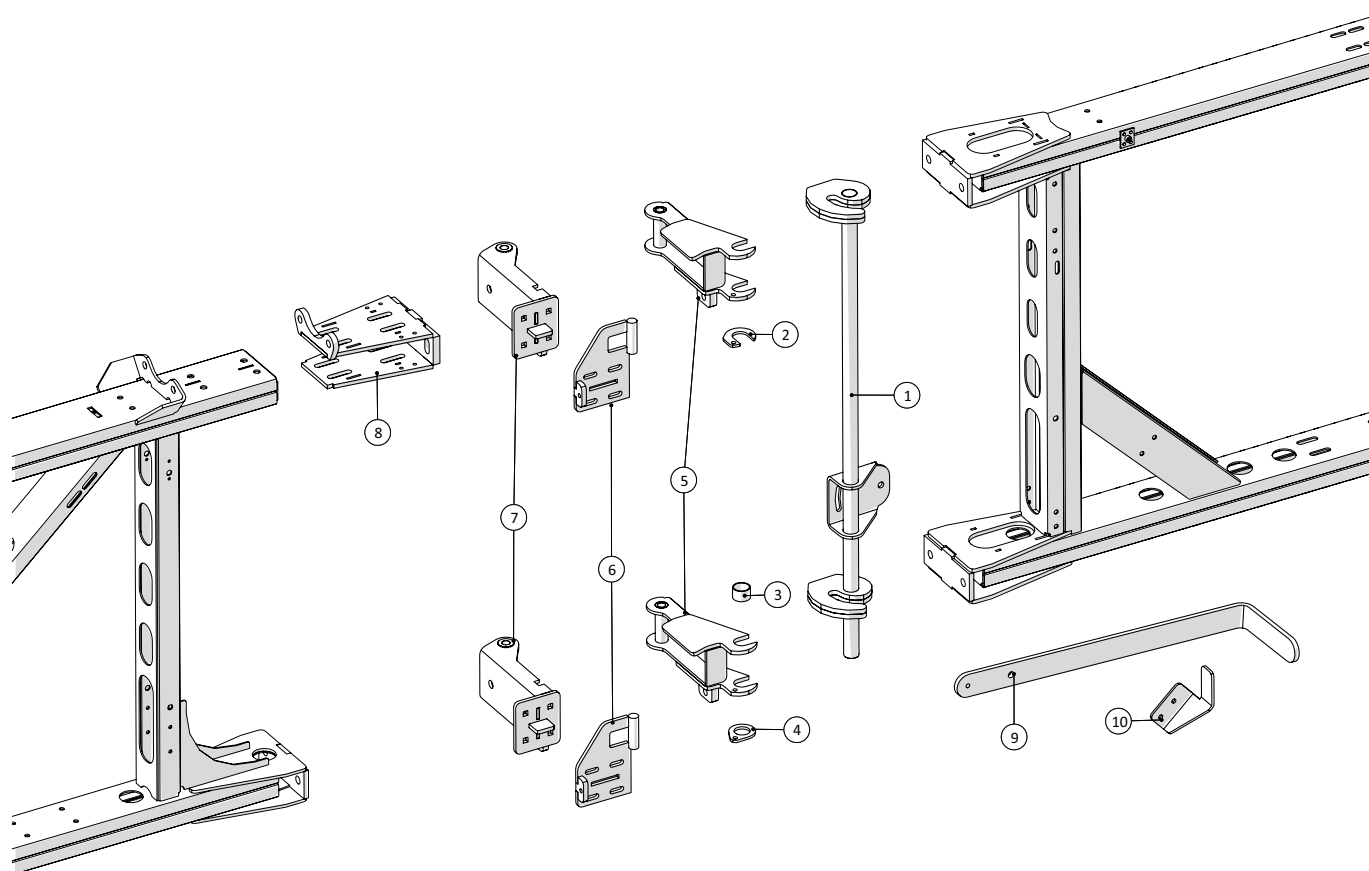

Vingeled - 24m klap, venstre

≡ 1 ↓
≡ 2 ↓

A-Z

Spredbom 36m
Årgang 2015 - 2018

Dato: 4/10-2016

21

Vingeled - 24m klap, venstre

Pos. nr.	Vare nr.	Antal	Beskrivelse	Bemærkning
1	25054945	1	Låsestang for 24 m lås for venstre vinge	
2	25054990	1	Låselap for 24 m lås	
3	25054998	1	Bøsning for 24m vingelås	
4	25054893	1	Låselap for 24 m lås	
5	25054971	2	Stangholder for 24 m lås venstre	
6	25054942	2	Justerplade for 24 m lås venstre vinge	
7	25054972	2	Holder for 24 m lås yderste venstre mellemvinge	
8	25054918	1	Glider for mellemed	
9	25054940	1	Arm for 24 m lås	
10	25054944	1	Holder for arm for 24 m lås venstre vinge