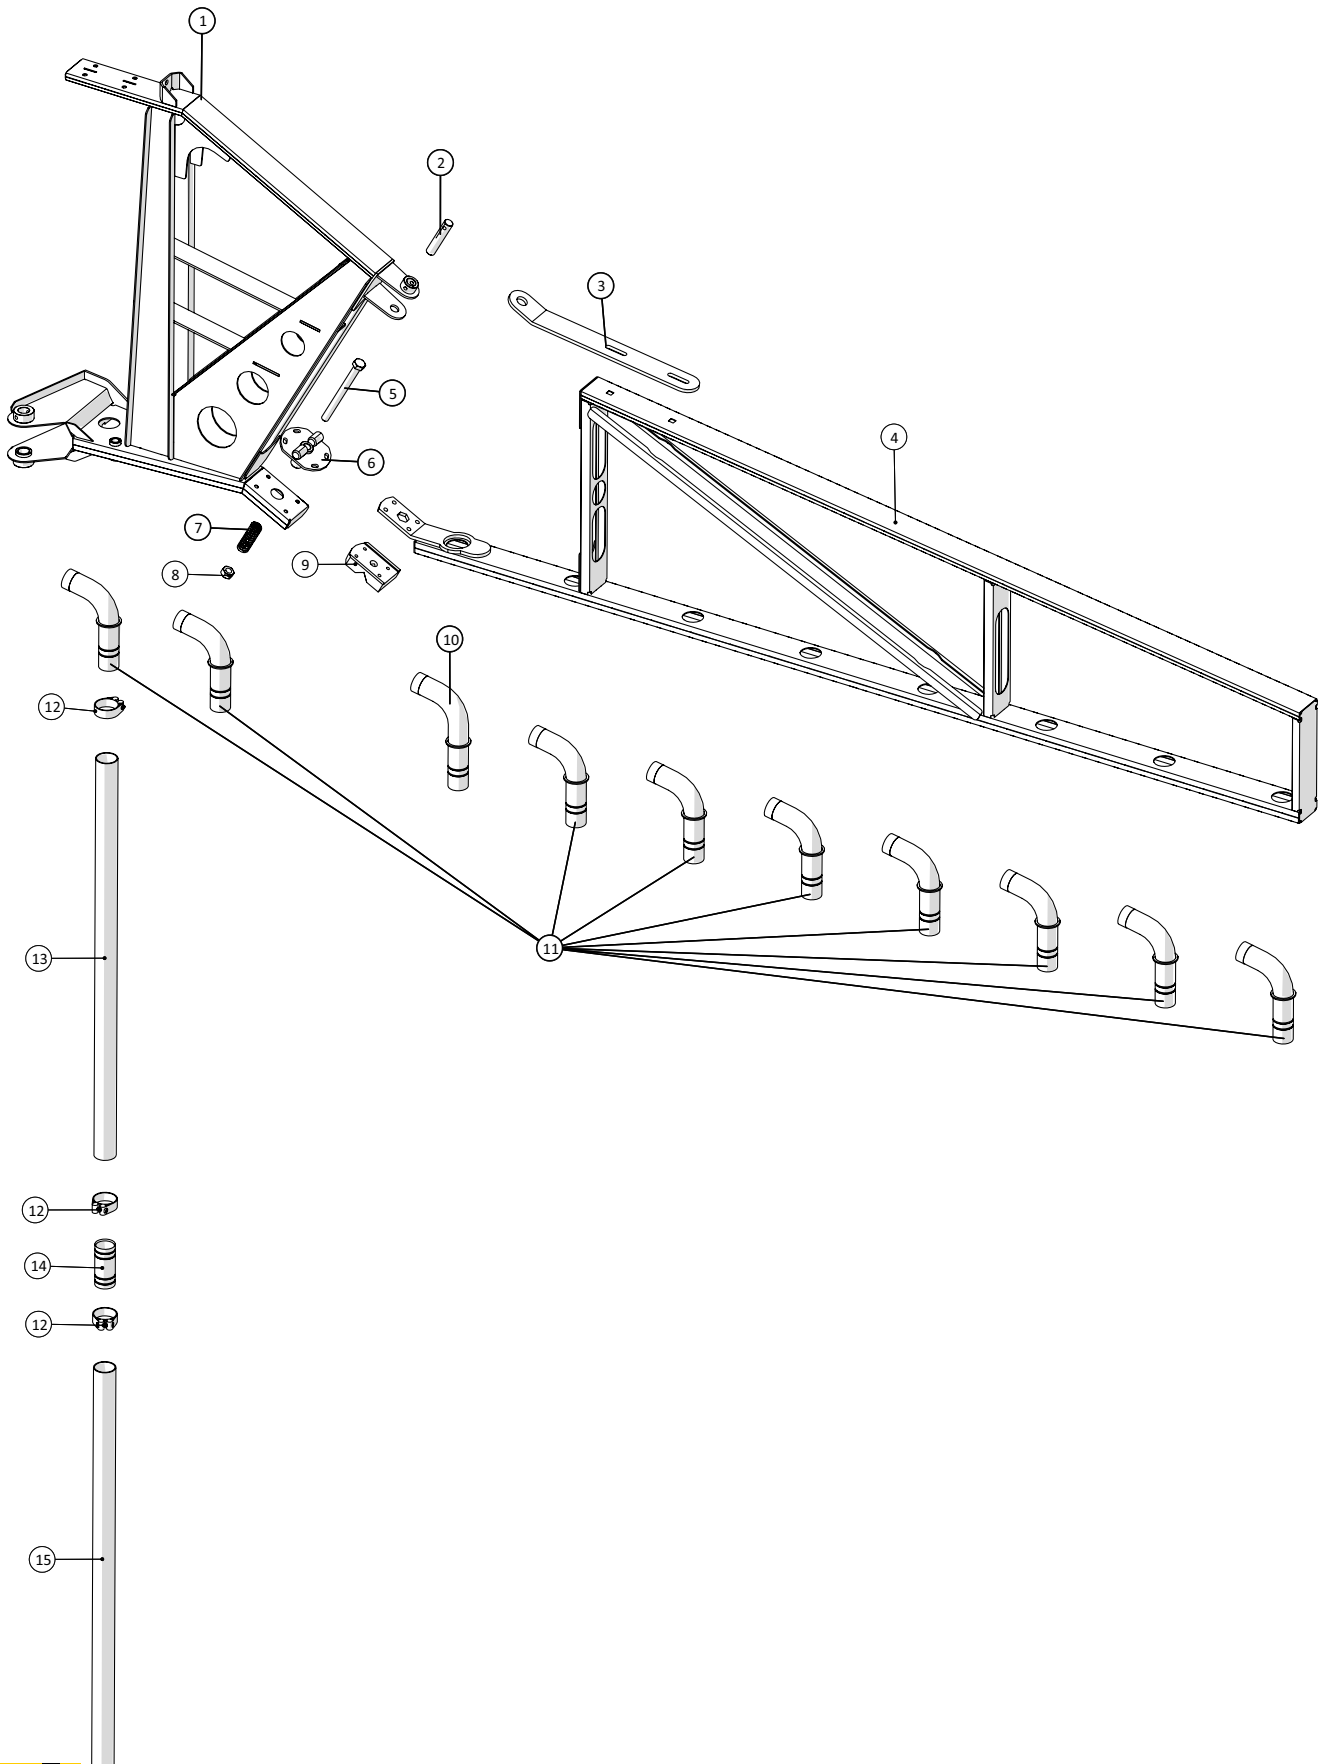

Yderste vinge, højre

Yderste vinge, højre

Pos. nr.	Vare nr.	Antal	Beskrivelse	Bemærkning
1	25054560	1	Drejeled	
2	25054670	1	Tap for drejeled	
3	25054906	1	Øverste hængsel for yderste vinge	
4	25055572	1	Yderled med aflastning	
5		1	Bolt M16x180	
6	25054580	1	Låseplade	
7	251425445992	1	Trykfjeder SF TF 4,5X18X90 SS1774	
8		1	Møtrik M16	
9	25055574	1	Slidklods for yderste vingeled	
10	251476803193	1	Forlænget bøjet gennemføringsrør	
11	251476802131	9	Vinkelslangeholder	
12	16200710	30	Spændebånd m/1 bolt 48-51mm	
13	16011081-1	10	PVC slæbeslange grå, Ø45 - 1m	
14	25054627	10	Studs	
15	16011081	10x1m	Slæbeslange PVC, grå Ø45mm