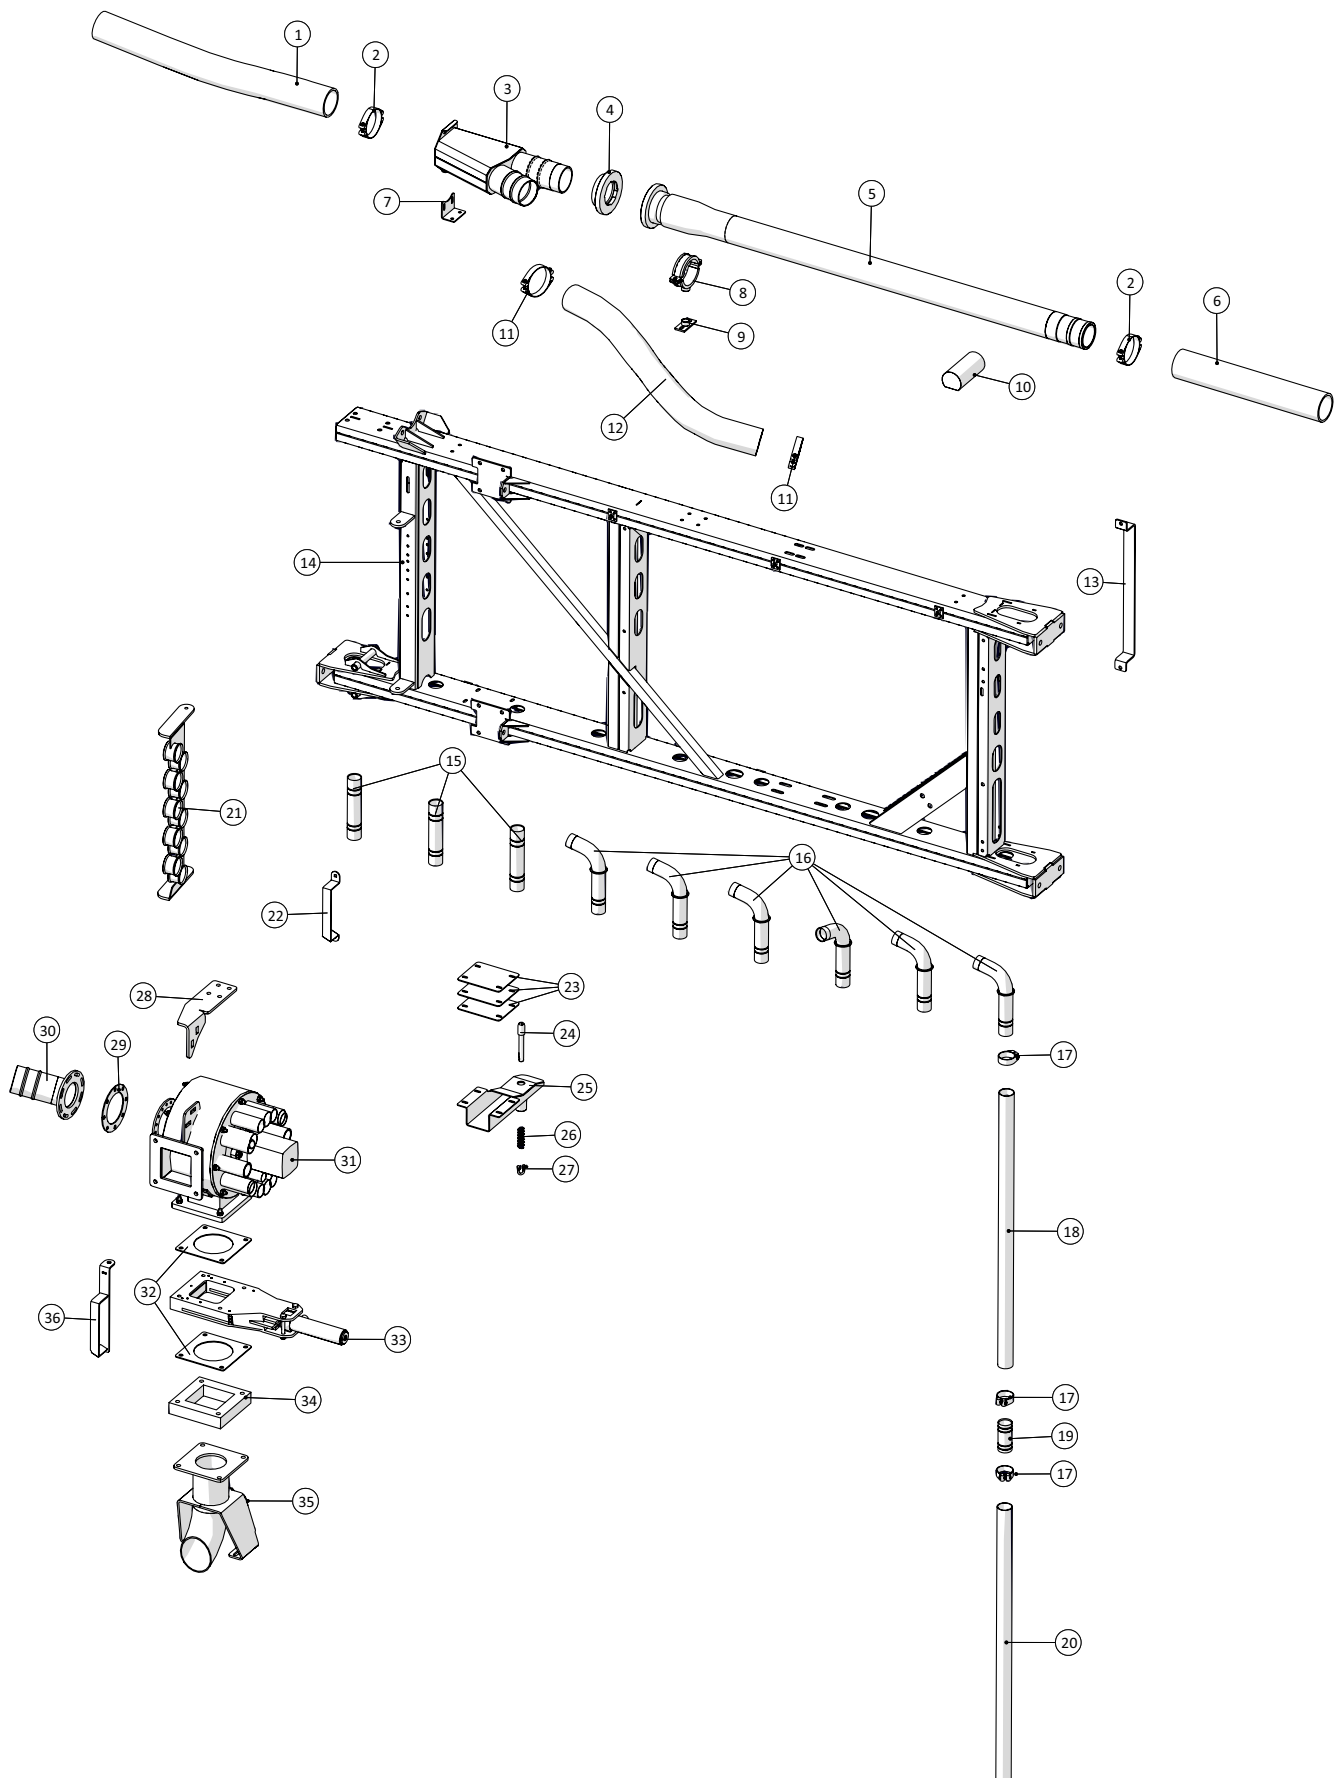

Inderste mellemvinge, højre

Inderste mellemvinge, højre

Pos. nr.	Vare nr.	Antal	Beskrivelse	Bemærkning
1	16050210	pr. m	ARMTEX trykslange, sort 3½"	
2	16200335	2	Spændebånd m/2 skruer 95 85-95mm	
3	25055291	1	Grenrør for yderste fordeler	
4	14180041	1	STORZ fastkobling m. indiv. 3" gevind	
5	25055604	1	Gyllerør på yderste mellemvinge	
6	16050210	pr. m	ARMTEX trykslange, sort 3½"	
7	25055298	1	Monteringsbeslag for grenrør for yderste for- deler	
8	10380498	1	Clamp for Ø92 -Ø104	
9	10380525	1	Bundflange til rørbærer 1/2"	
10	25055586	1	Klods for gyllerør, inderste mellemvinge	
11	16200340	2	Spændebånd m/2 skruer 100 90-100mm	
12	16010030	pr. m	APOLLO sugeslange, grå/blå 3½"	
13	25054953	1	Holder for slanger på inderste vinge	
14	25055213	1	Inderste mellem vingeled, højre	
15	251476801575	3	Rør for slange gennemføring	
16	251476803195	7	Bøjning for høje profiler	
17	16200710	27	Spændebånd m/1 bolt 48-51mm	
18	16011081-1	9	PVC slæbeslange grå, Ø45 - 1m	
19	25054627	9	Studs	
20	16011081	9x1m	Slæbeslange PVC, grå Ø45mm	
21	25055338	1	Holder for slanger ved drejeled	
22	25055364	1	Slangeholder for inderste højre mellemvinge	
23	25055006	3	Justeringsplade for 24 m vingeparkering	
24	25054816	1	Tap for vingelås	
25	25054820	1	Låsekonsol for vinge	
26	15140004102071	1	Trykfjeder Ø20udv.xØ1.80x70mm	
27	181085106	1	D-Sjækel 6mm 1/4"	
28	25055357	1	Beslag for 20 huls fordeler på venstre vinge	
29	25055562	1	Flangepakning for lille Harsø fordeler	
30	25055012	1	Indløbsstuds for 10 huls fordeler	
31	25055004	1	HARSØ fordeler 10 huls Højre	
32	20140715	2	MZ gummipakning 4"/5"/6"	
33	211812001100-05-AT	1	HARSØ Spadeventil 5"	
34	251476805671	1	Afstandsstykke for Harsø aftaphane	Bruges kun hvis der skiftes fra anden type spadeventil
35	25055594	1	Fordelerophæng for inderste mellemvinge	
36	25055267	1	Slangeholder inderste højre mellemvinge