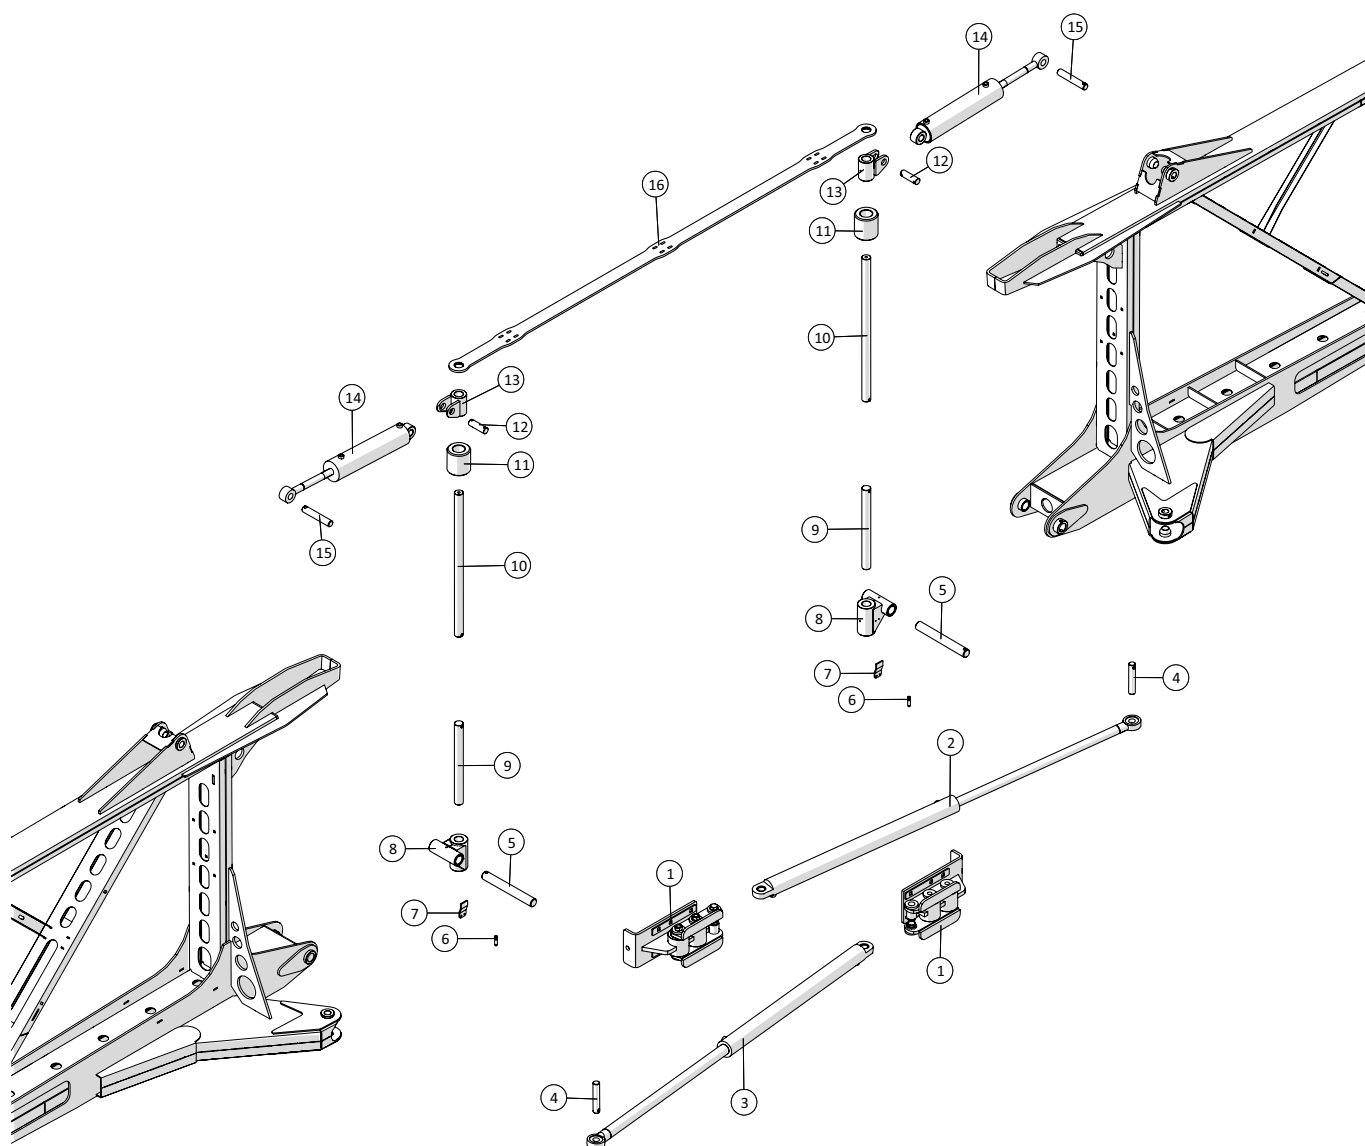

Transportbeslag

 1 ↓ 2 ↓	<b>A-Z</b>	<b>Spredbom 36m</b> Årgang 2015 - 2018	Dato: 4/10-2016
			5

Transportbeslag				
Pos. nr.	Vare nr.	Antal	Beskrivelse	Bemærkning
1	251476804670	1	Højre vingeparkering	
2	251476802956	1	Højre stopplade	
3	251476804615	1	Konsol for højre vinge	
4	251476804675	2	Justerplade for vingeparkering	
5	251476804671	1	Venstre vingeparkering	
6	251476802953	1	Venstre stopplade	
7	251476804616	1	Konsol for venstre vinge	
8	251476803032	2	Vinkelbeslag for sensor	
9	251476803845	1	Holder for slæbeslanger ved bagbro	
10	251476801119	4	U-beslag for stigestrop	
11	2514850935	2x0,7m	Gummistrop til slange	
12	251476803846	1	Holder for slæbeslanger ved bagbro	

**Befæstigelse ved maskine**

**Befæstigelse**

Pos. nr.	Vare nr.	Antal	Beskrivelse	Bemærkning
1	25054591	2	Inderste cylinderophæng	
2	25054631	1	Cylinder for inderste ving højre	
3	25054630	1	Cylinder for inderste ving venstre	
4	25054529	2	Tap for inderste vingecylinder	
5	25052855	2	Stift for nedre indre vingebefæst	
6	25030013	2	Induktiv aftaster - digital	
7	251476803027	2	Beslag for sensor	
8	25052680	2	Indre led	
9	251476803406	2	Nedre aksel for vingepophæng	
10	251476803407	2	Øvre aksel for vingepophæng	
11	25054718	2	Toprulle	
12	251476802851	2	Stift for vingekip	
13	251476802850	2	Befæstigelse for vingekip	
14	2514850955	2	Cylinder for vingekip, svær	
15	25052856	2	Stift for øvre ving kip	
16	251476804629	1	Trækbånd for øvre vingebefæstigelse	