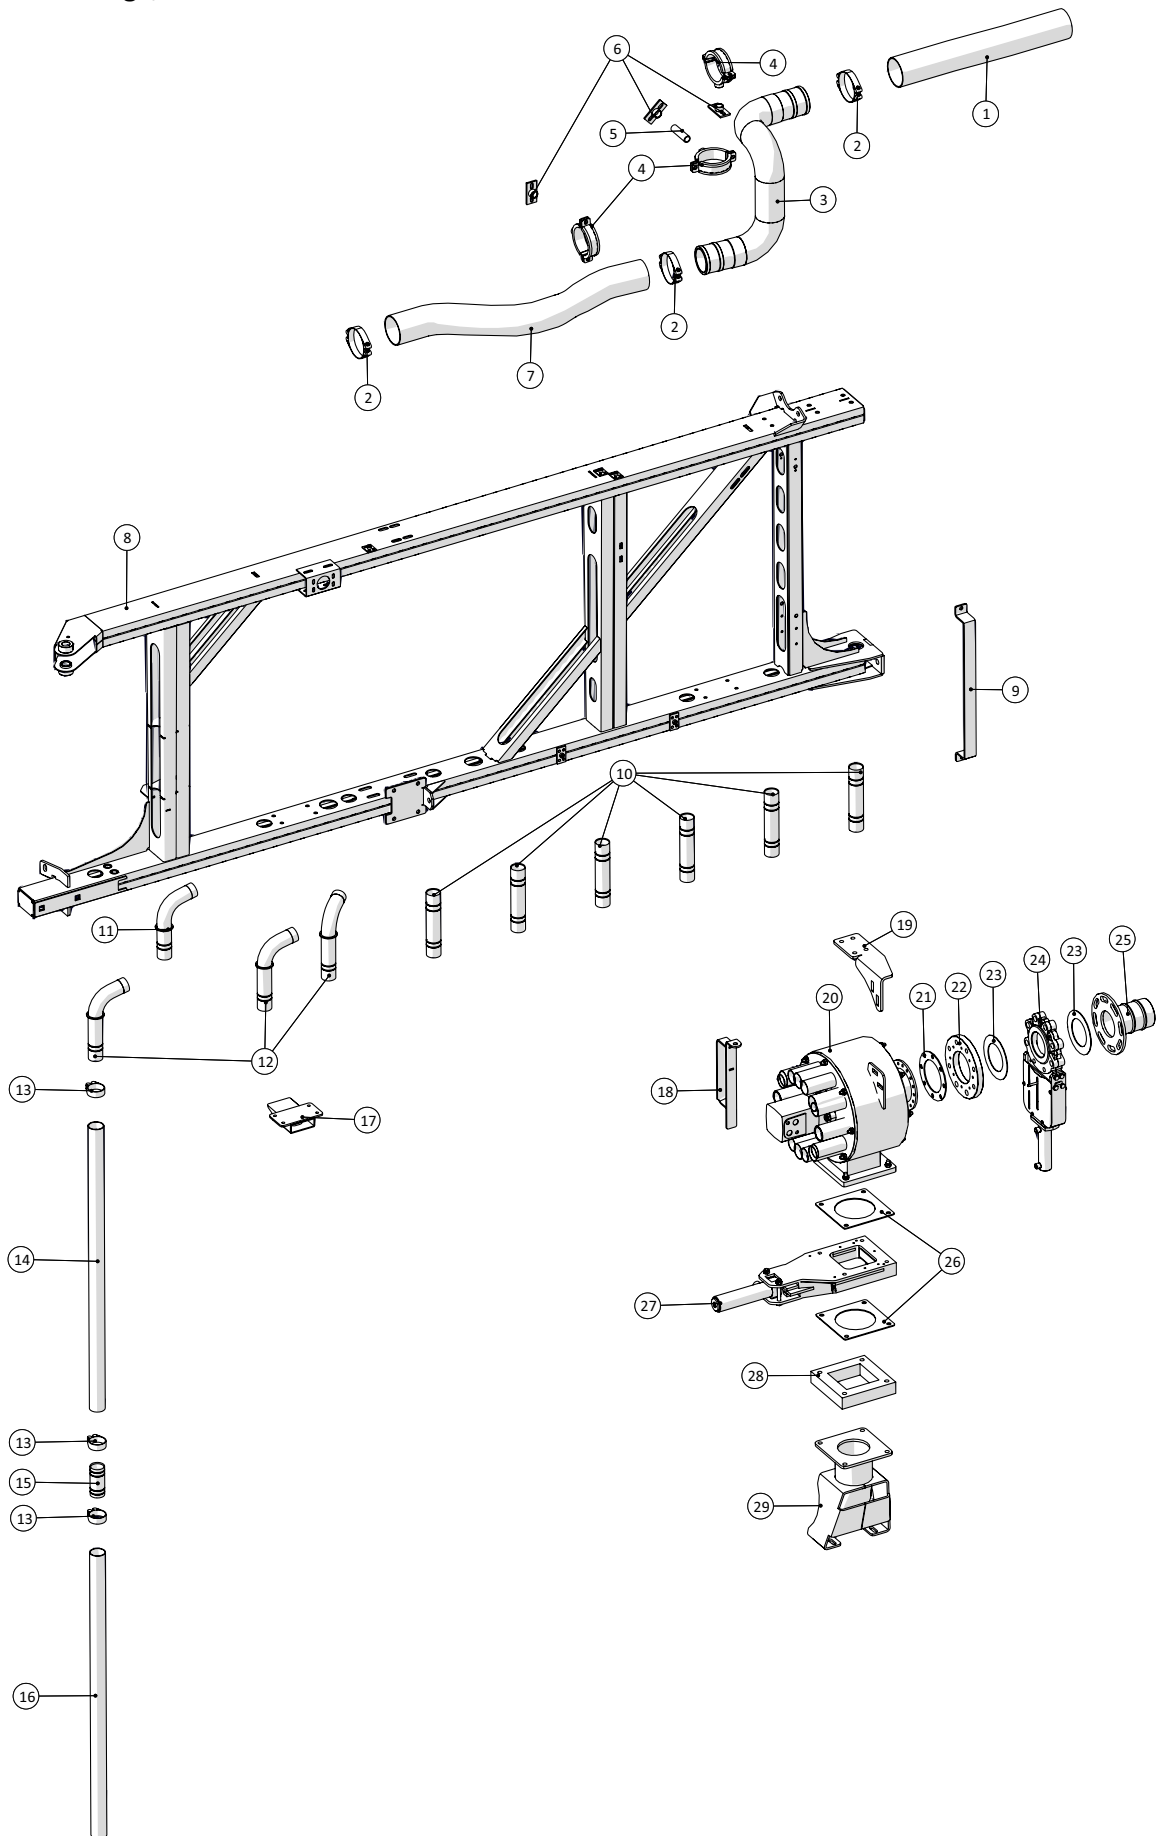

Yderste mellemvinge, venstre

Yderste mellemvinge, venstre

Pos. nr.	Vare nr.	Antal	Beskrivelse	Bemærkning
1	16050210	pr. m	ARMTEX trykslange, sort 3½"	
2	16200335	3	Spændebånd m/2 skruer 95 85-95mm	
3	25054853	1	Yderste gyllerør for venstre vinge	
4	10380498	3	Clamp for Ø92-Ø104	
5	13330400	1	Nippelrør galv. ½"x80mm	
6	10380525	3	Bundflange til rørbærer galv. ½"	
7	16050210	pr. m	ARMTEX trykslange, sort 3½"	
8	25055411	1	Yderste venstre mellemlid	
9	25054953	1	Holder for slanger på inderste vinge	
10	251476801575	6	Rør for slangegennemføring	
11	25055582	1	Gyllerør til gennemføring v/holdeplade	
12	251476803195	3	Bøjning for høje profiler	
13	16200710	30	Spændebånd m/1 bolt 48-51mm	
14	16011081-1	10	PVC slæbeslange grå, Ø45 - 1m	
15	25054627	10	Studs	
16	16011081	10x1m	Slæbeslange PVC, grå Ø45mm	
17	25054810	1	Hvilekonsol for vinge	
18	25055369	1	Slangeholder på yderste venstre mellemvinge	
19	25055355	1	Beslag for 10 huls fordeler på yderste venstre vinge	
20	25055005	1	HARSØ fordeler 10 huls Venstre	
21	25055562	1	Flangepakning for lille Harsø fordeler	
22	25055288	1	Adapterflange for Ø80 spadeventil på Harsø fordeler	
23	13250540	2	Flangepakning NW80	
24	20144080	1	RAMUS Spadeventil m/cylinder DN80	
25	25055289	1	Indløbsrør for 8 og 10 huls fordeler	
26	20140715	2	MZ gummipakning 4"/5"/6"	
27	211812001100-05-AT	1	HARSØ Spadeventil 5"	
28	251476805671	1	Afstandsstykke for Harsø aftaphane	
29	25055600	1	Fordelerophæng for yderste mellemvinge