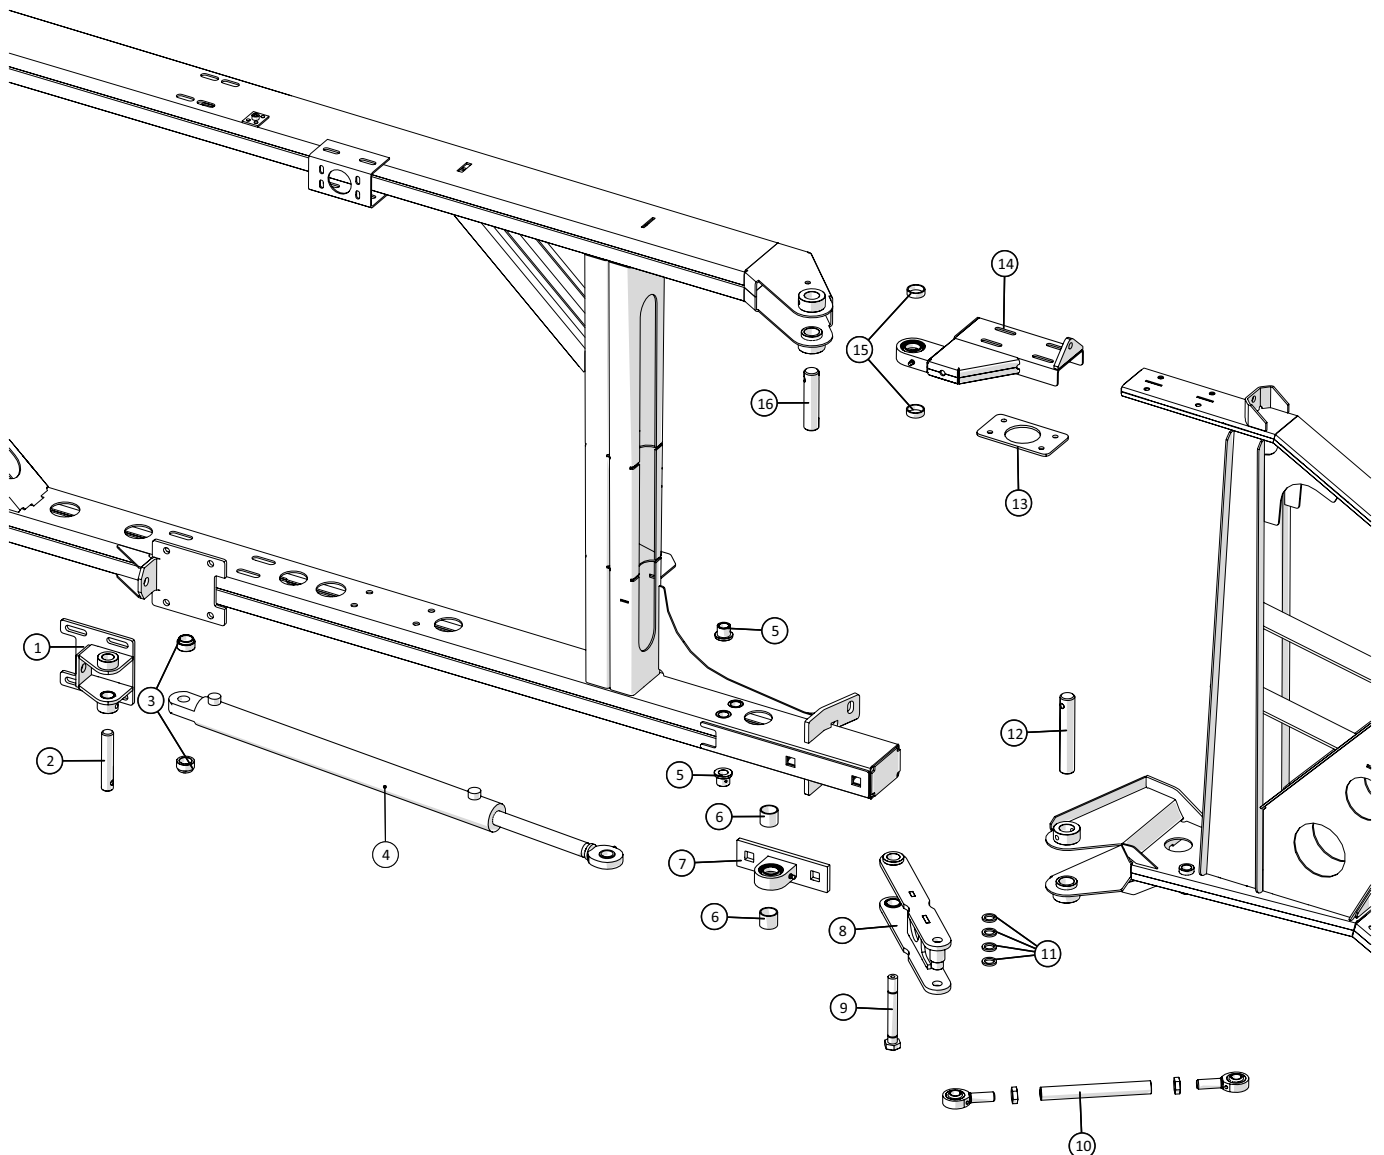

## Vingeled - 30m klap, højre

Vingeled - 30m klap, højre

Pos. nr.	Vare nr.	Antal	Beskrivelse	Bemærkning
1	25052756	1	Holdeplade for cylinder	
2	25054634	1	Tap for cylinder	
3	25052759	2	Bøs 1 for cylindre	
4	2514853010-01	1	Cylinder for mellemvinge, venstre	
5	25052797	2	Bøs 2 for ydreled	
6	25054656	2	Justeringsbøsning for nederste leje	
7	25054558	1	Ledøje for yderste vinge	
8	25052800	1	Arm for ydreled	
9	25052801	1	Smørebolt for ydreled	
10	25054650	1	Ledarm for yderste vinge	
11	25052791	4	Mellemskive ydreled	
12	25054657	1	Nederste tap for yderste vinge	
13	25052807	1	Spændplade for øvre ydre vingeled	
14	25053010	1	Glider for højre ydreled	
15	25054655	2	Justeringsbøsning for øverste leje	
16	25054654	1	Øverste tap for yderste vinge	