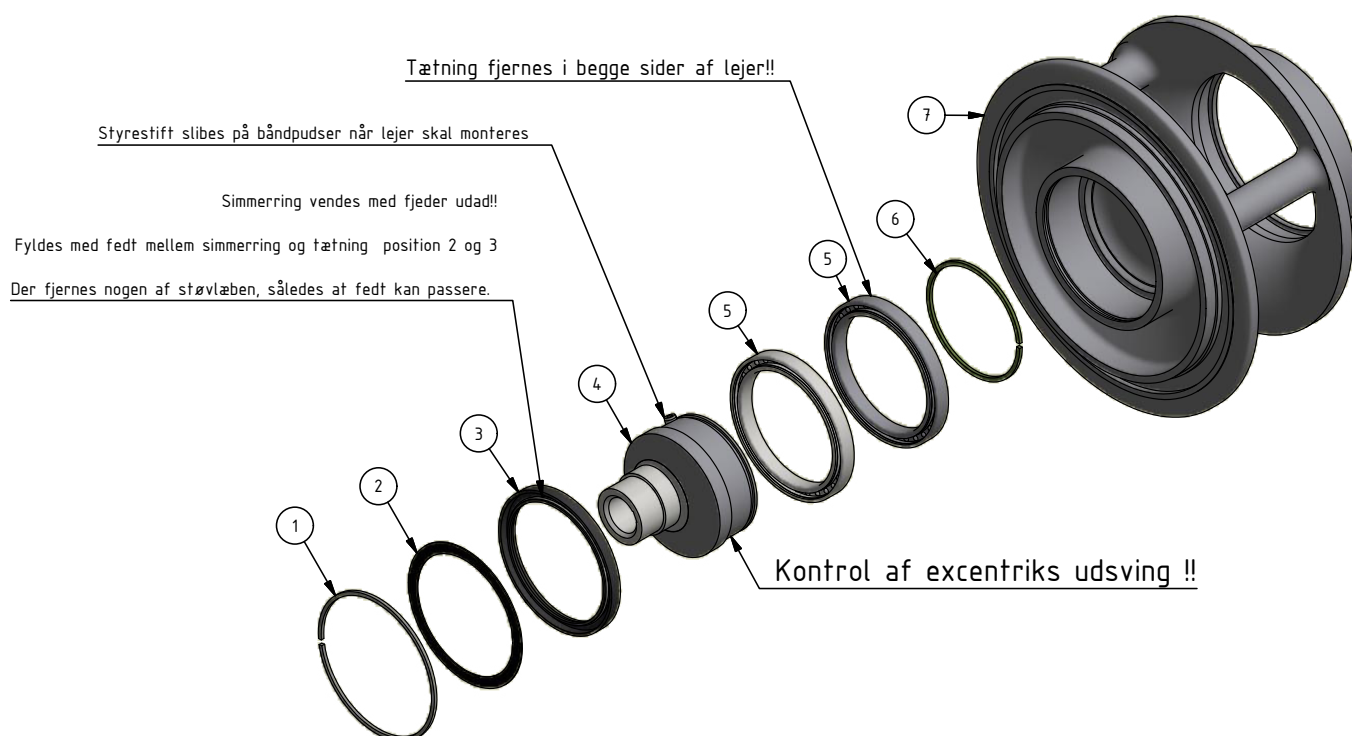

HARSØ fordeler - lejehus -36 huller - variabel

1 ↓ 2 ↓	A-Z	Spredbom 36m Årgang 2015 - 2018	Dato: 4/10-2016
			36

HARSØ fordeler - lejehus - 36 huller - variabel				
Pos. nr.	Vare nr.	Antal	Beskrivelse	Bemærkning
1	36013005	1	Springring SB 130	
2	14130110	1	Tætningskive ø130/110. Variabel	
3	34011010-130	1	Simmering 110x130x10	
4	18100668-1020LL	1	Excentrik variabel komplet med centralsmøring	
5	31061821	2	Leje 61821 ø105x130x13	
6	36010005-sw	1	Springring SW 100	
7	18100658	1	Lejehus til excentrik med centerindløb