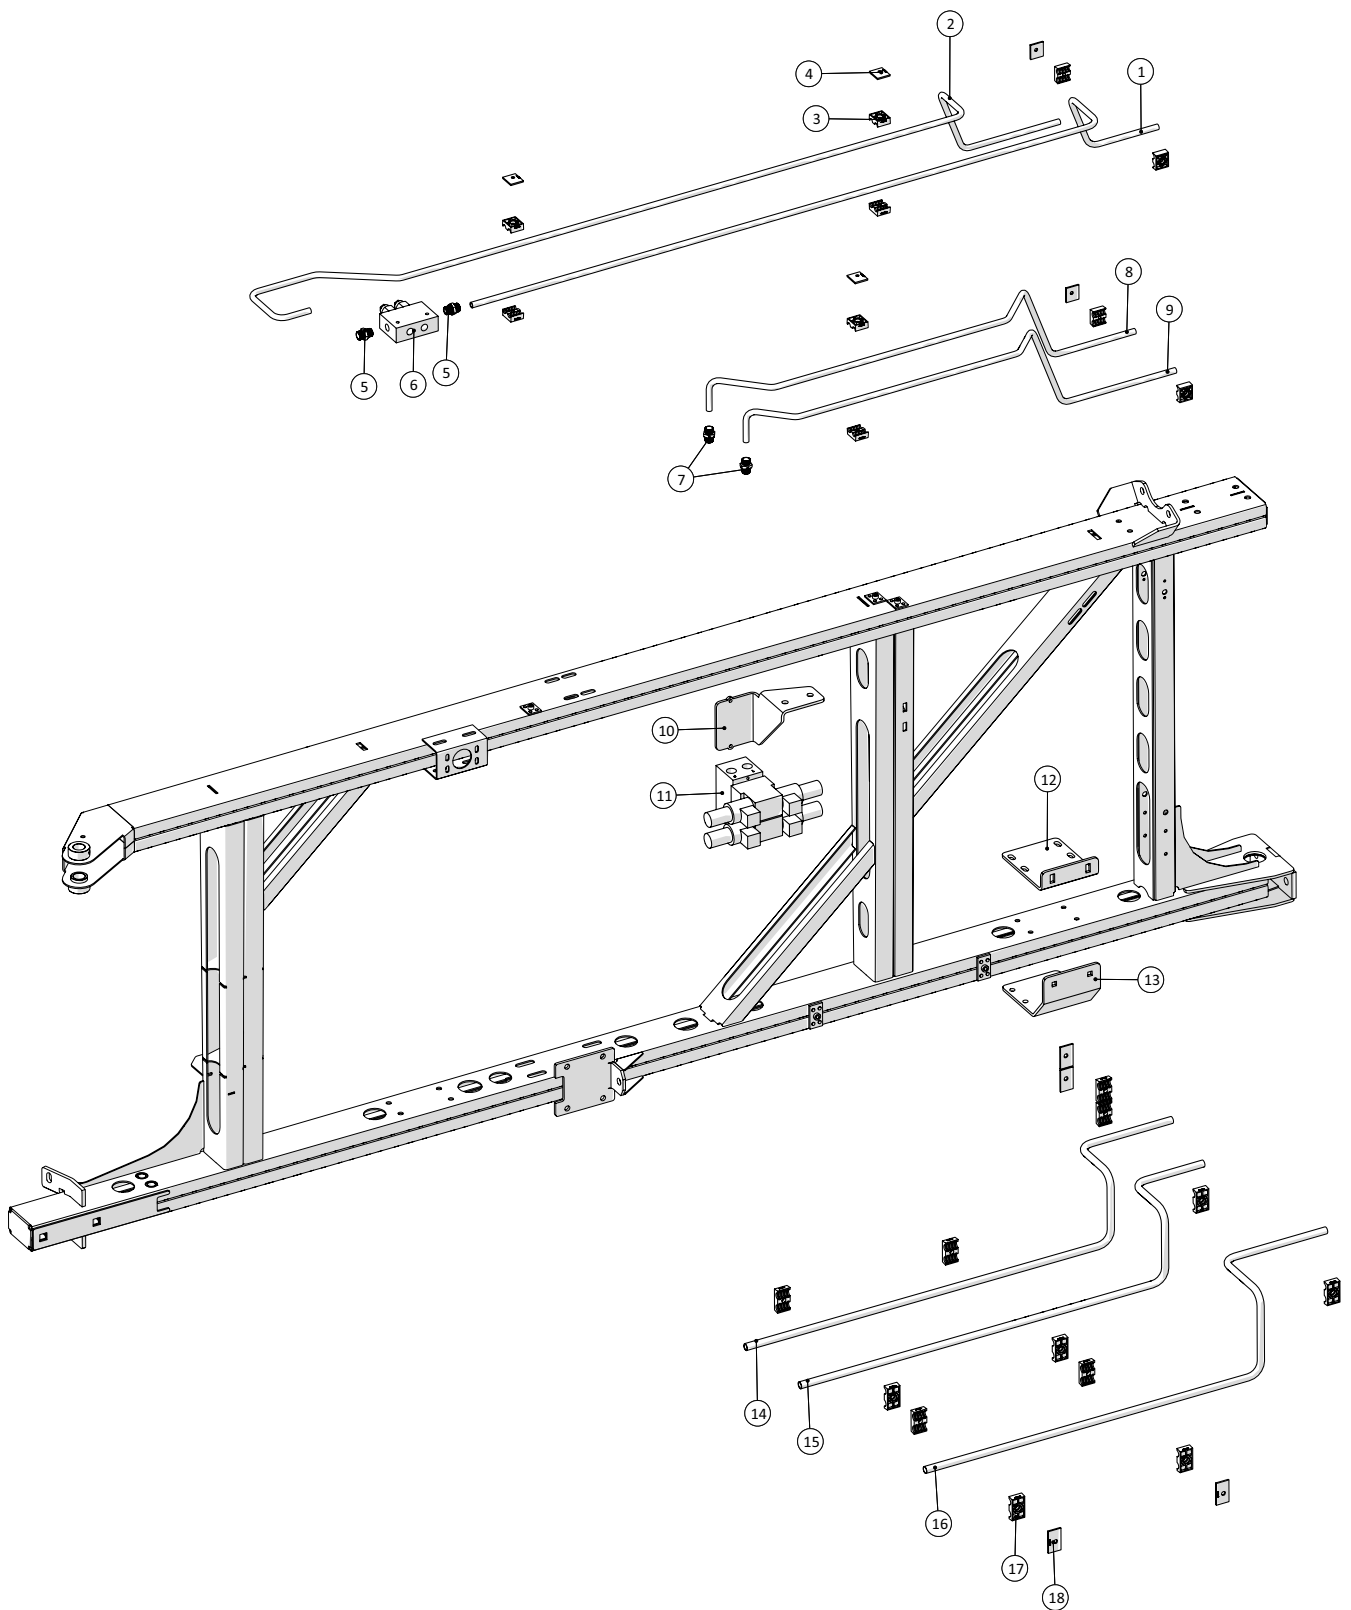

Hydraulik - yderste mellemvinge, venstre

Hydraulik, yderste mellemvinge, venstre

Pos. nr.	Vare nr.	Antal	Beskrivelse	Bemærkning
1	25053162	1	Øverste hydraulikrør for yderste venstre mellemvinge	
2	25053161	1	Næstøverste hydraulikrør for yderste venstre mellemvinge	
3	51000112-01	10	STAUFF Rørholder alene, dobbelt 12mm	
4	51000112-03	5	STAUFF Topplade, dobbelt 12mm	
5	503373064	2	Indskruring L12x3/8"	
6	2514702290	1	Overcenterventil DCB10-HV--2-B-1-E-100-B-SE3B	
7	503373063	2	Indskruring L12x1/4"	
8	25055556	1	Trykrør til retningsventil på yderste venstre mellemvinge	
9	25055557	1	Returrør fra retningsventil på yderste venstre mellemvinge	
10	25055509	1	Beslag for dobbelt Cetopventil	
11		1	Dobbelt Cetopventil	
12	25055565	1	Øverste beskyttelsesplade for vinge	
13	25055564	1	Beskyttelsesbeslag for vinge	
14	25055559	1	Trykrør for fordeler for yderste venstre mellemvinge	
15	25055560	1	Nederste trykrør for fordeler for yderste venstre mellemvinge	
16	25055558	1	Lækolierør for fordeler for yderste venstre mellemvinge	
17	51000115-01	12	STAUFF Rørholder alene, dobbelt 15mm	
18	51000115-03	4	STAUFF Topplade, dobbelt 15mm