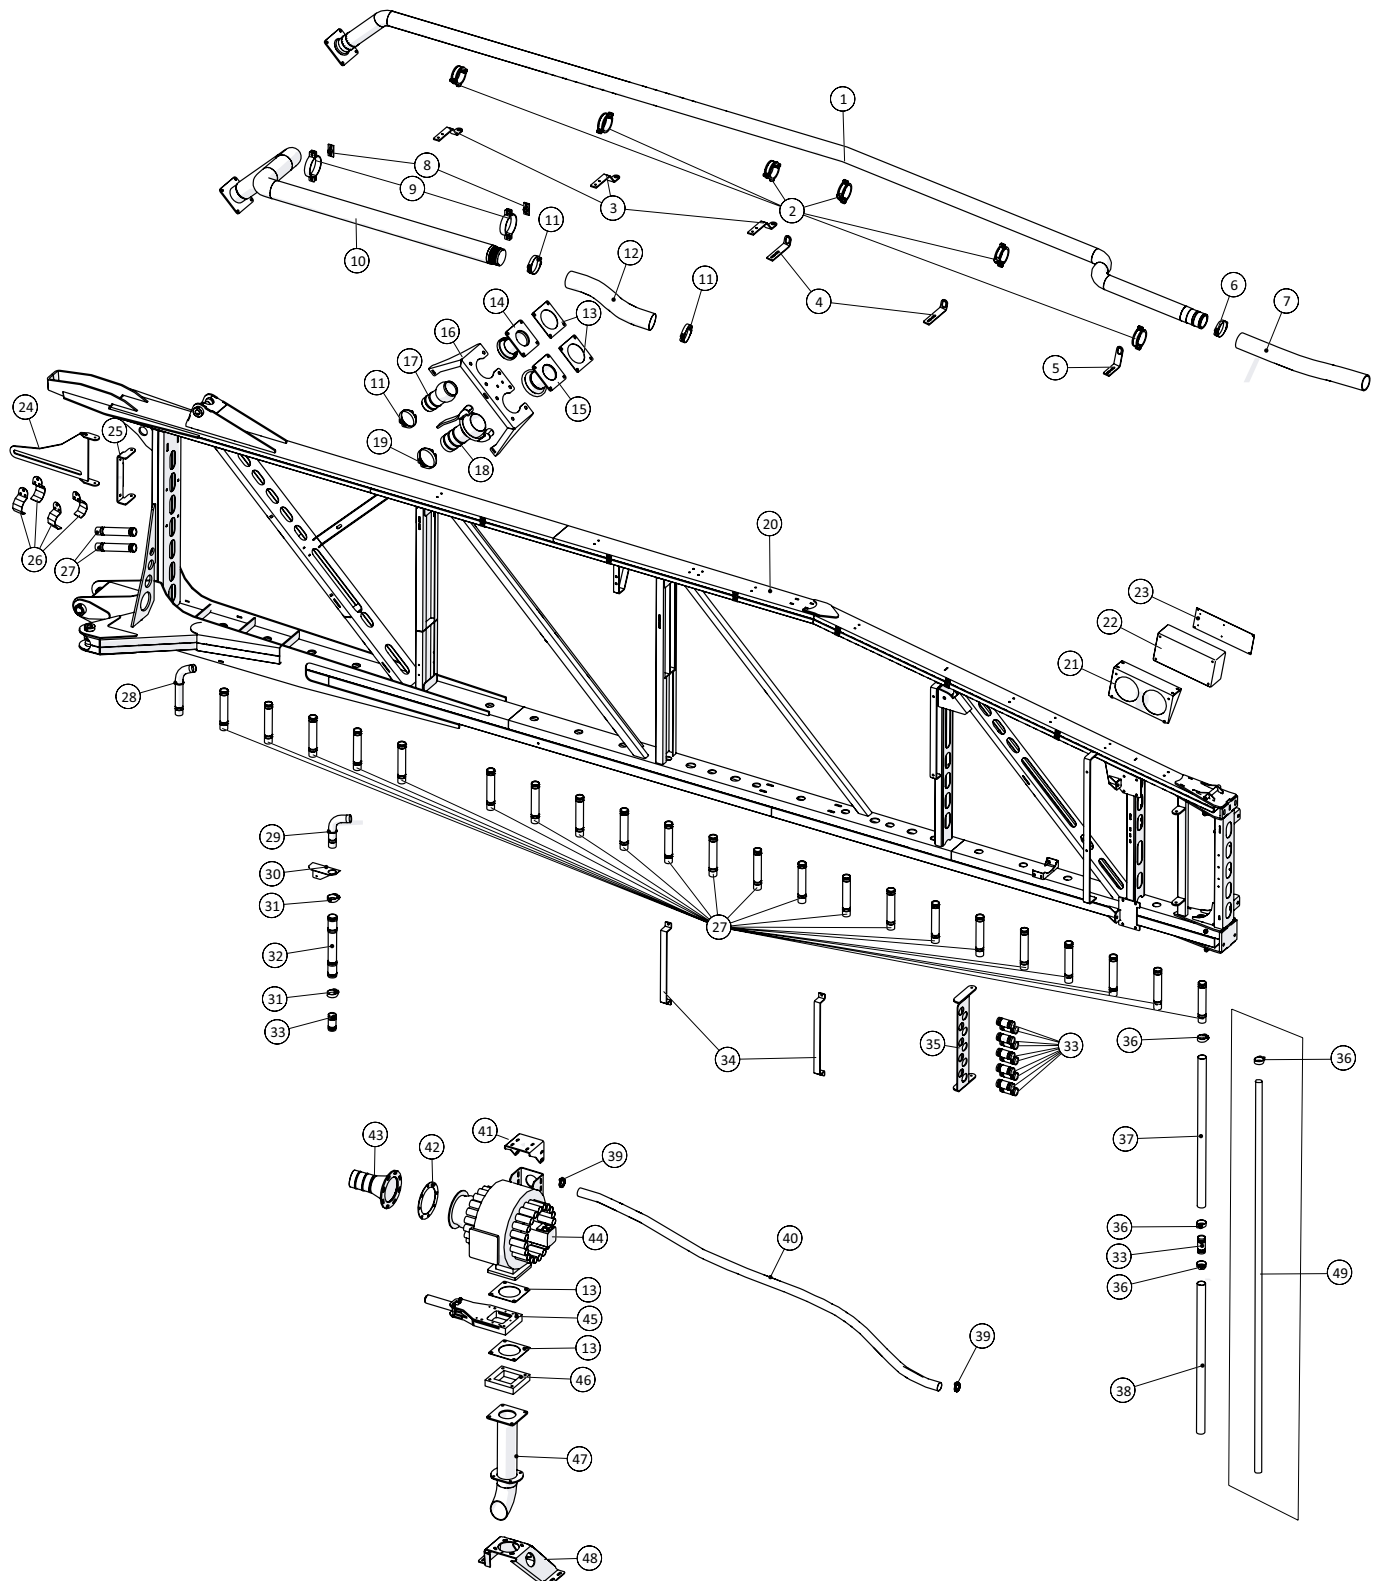

Inderste vinge, højre

Inderste vinge, højre

Pos. nr.	Vare nr.	Antal	Beskrivelse	Bemærkning
1	25055249	1	Ø90 gyllerør for inderste højre vinge	
2	10380498	6	Clamp for Ø92 -Ø104	
3	25055307	3	Holder for gyllerør	
4	25055309	2	Rørholder for gyllerør	
5	25055310	1	Rørholder for gyllerør	
6	16200335	1	Spændebånd m/2 skruer 95 85-95mm	
7	16050210	pr. m	ARMTEX trykslange, sort 3½"	
8	10380525	2	Rørbærer - galvaniseret	
9	10380501	2	Rørholder	
10	25055246	1	4" gyllerør for inderste højre vinge	
11	16200345	3	Spændebånd m/2 skruer 105 95-105mm	
12	16050215	pr. m	ARMTEX trykslange, sort 4"	
13	20140715	4	MZ gummipakning 4"/5"/6"	
14	25054847	1	Studs for gylleslange	
15	14050815-01	1	BAUER HK Hun m/MZ flange 108mm	
16	25054806	1	Ophæng for gyllekoblinger for vinge	
17	14050371-01	1	Slangenippel med kugle	
18	14050386	1	BAUER HK kobling han / slangestuds 108x102	
19	16200355	1	Spændebånd m/2 skruer 120 110-120mm	
20	25055210	1	Indre vingeled, højre	
21	251476802957	1	Elskabsholder	
22		1	Sikringsbox 400x200x120mm	
23	25055569	1	Plade for el-boks	
24	25054861	1	Ophæng for gylleslanger på vinge	
25	25054862	1	Monteringsbeslag for ophæng for gylleslanger	
26	25054868	4	Slangebeslag	
27	25052980	24	Rør for slangegennemføring 36m vinge indre led	
28	25055170	1	Gyllerør for inderste vinge	
29	25055582	1	Gyllerør til gennemføring v/holdeplade	
30	25055580	1	Holdeplade for slange inderled, højre	
31	16200712	2	Spændebånd m/1 bolt 52-55mm	
32	25130262	1	Slagesamler, lang - Ø45	
33	25054627	35	Studs	
34	25054953	2	Holder for slanger på inderste vinge	
35	25054625	1	Holder for slanger ved drejeled	
36	16200710	72	Spændebånd m/1 bolt 48-51mm	
37	16011081-1	24	45mm grå PVC slæbeslange stiv - 1 meter	
38	16011081-3	24x1,15m	45mm grå PVC slæbeslange blød - 1,15 meter	
39	16200672	2	AGA spændebånd 38-50mm