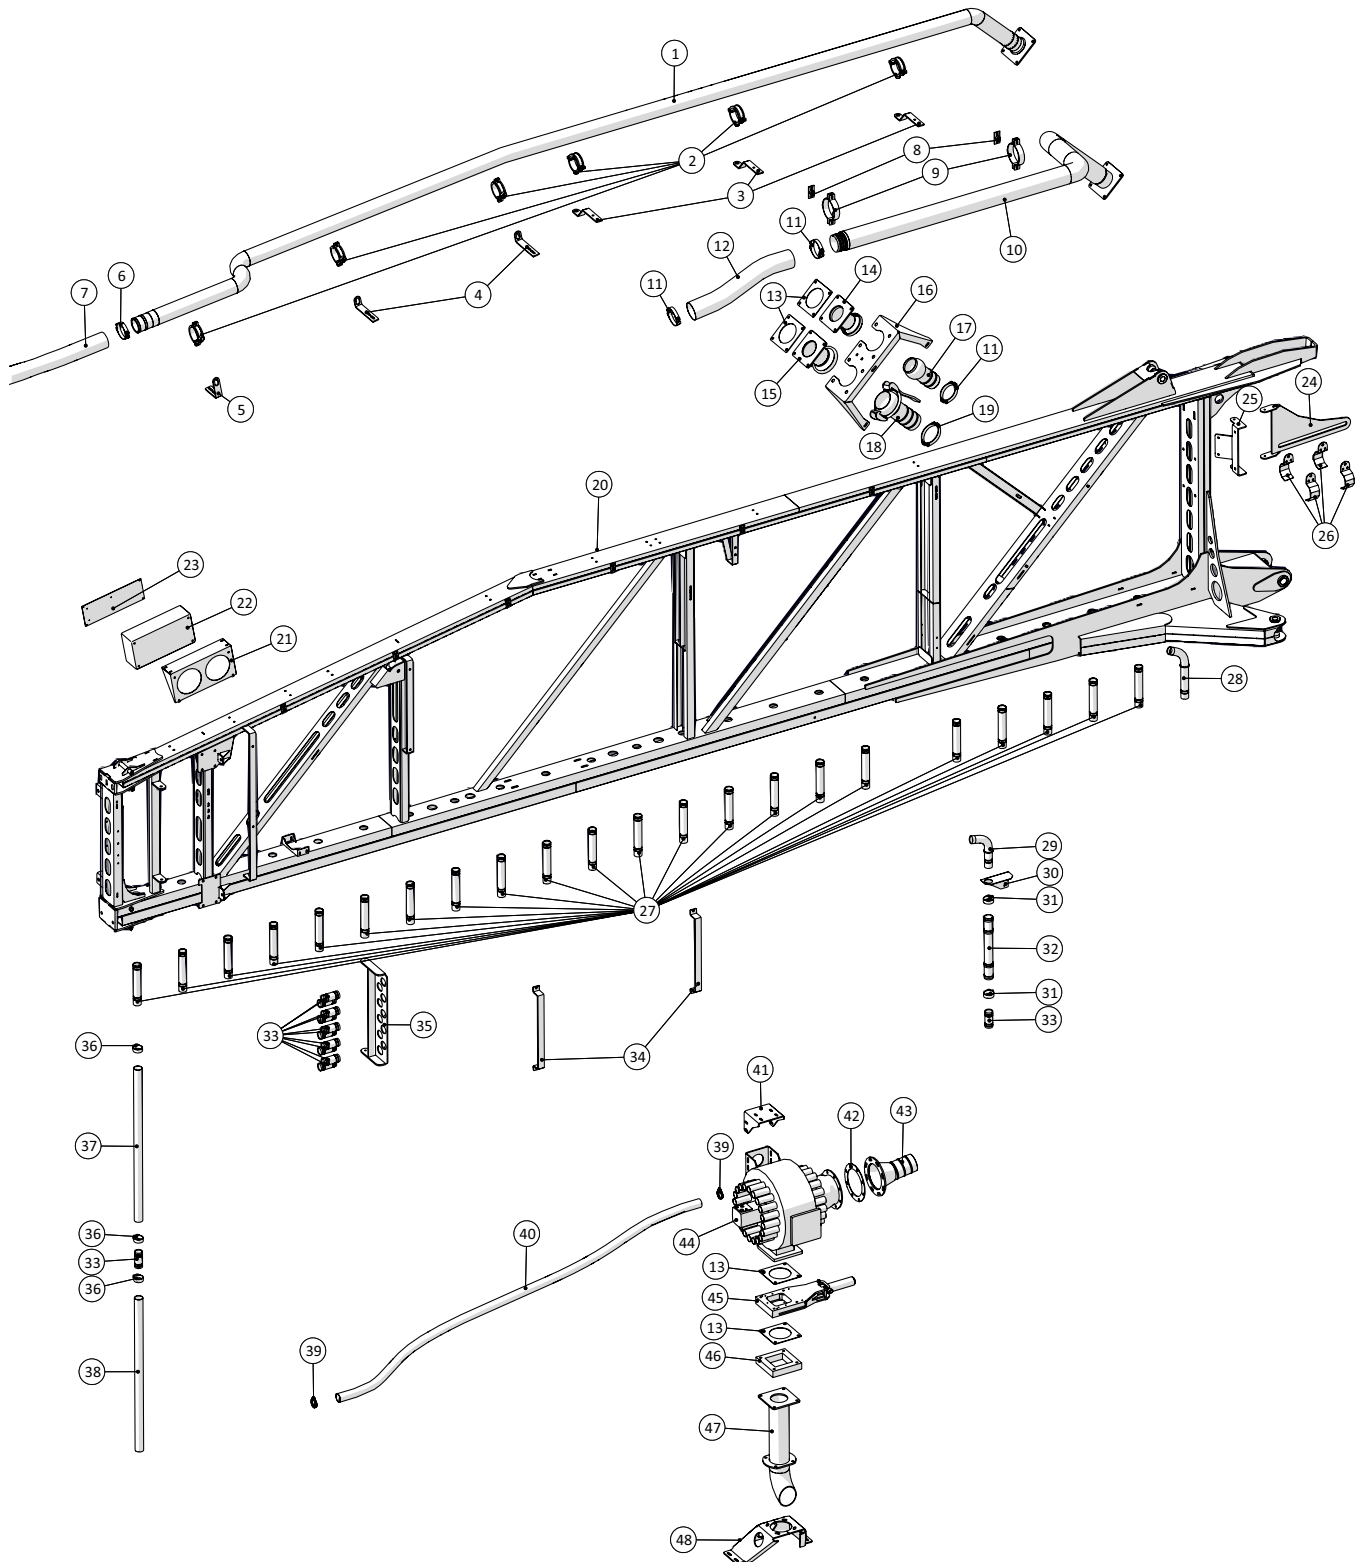

Inderste vinge, venstre

Inderste vinge, venstre

Pos. nr.	Vare nr.	Antal	Beskrivelse	Bemærkning
1	25055360	1	Ø90 gyllerør for inderste venstre vinge	
2	10380498	6	Clamp for Ø92 -Ø104	
3	25055307	3	Holder for gyllerør	
4	25055309	2	Rørholder for gyllerør	
5	25055310	1	Rørholder for gyllerør	
6	16200335	1	Spændebånd m/2 skruer 95 85-95mm	
7	16050210	pr. m	ARMTEX trykslange, sort 3½"	
8	10380525	2	Rørbærer - galvaniseret	
9	10380501	2	Rørholder	
10	25055359	1	4" gyllerør for inderste venstre vinge	
11	16200345	3	Spændebånd m/2 skruer 105 95-105mm	
12	16050215	pr. m	ARMTEX trykslange, sort 4"	
13	20140715	4	MZ gummipakning 4"/5"/6"	
14	25054847	1	Studs for gylleslange	
15	14050815-01	1	BAUER HK Hun m/MZ flange 108mm	
16	25054806	1	Ophæng for gyllekoblinger for vinge	
17	14050371-01	1	Slangenippel med kugle	
18	14050386	1	BAUER HK kobling han / slangestuds 108x102	
19	16200355	1	Spændebånd m/2 skruer 120 110-120mm	
20	25055410	1	Indre vingeled, venstre	
21	251476802957	1	Elskabsholder	
22		1	Sikringsbox 400x200x120mm	
23	25055569	1	Plade for el-boks	
24	25054861	1	Ophæng for gylleslanger på vinge	
25	25054862	1	Monteringsbeslag for ophæng for gylleslanger	
26	25054868	4	Slangebeslag	
27	25052980	24	Rør for slangegennemføring 36m vinge indre led	
28	25055170	1	Gyllerør for inderste vinge	
29	25055582	1	Gyllerør til gennemføring v/holdplade	
30	25055581	1	Holdplade for slange inderled, venstre	
31	16200712	2	Spændebånd m/1 bolt 52-55mm	
32	25130262	1	Slagesamler, lang - Ø45	
33	25054627	35	Studs	
34	25054953	2	Holder for slanger på inderste vinge	
35	25054625	1	Holder for slanger ved drejeled	
36	16200710	72	Spændebånd m/1 bolt 48-51mm	
37	16011081	24	Slæbeslange PVC, grå Ø45mm	
38	16011081	24x1m	Slæbeslange PVC, grå Ø45mm	
39	16200672	2	AGA spændebånd 38-50mm