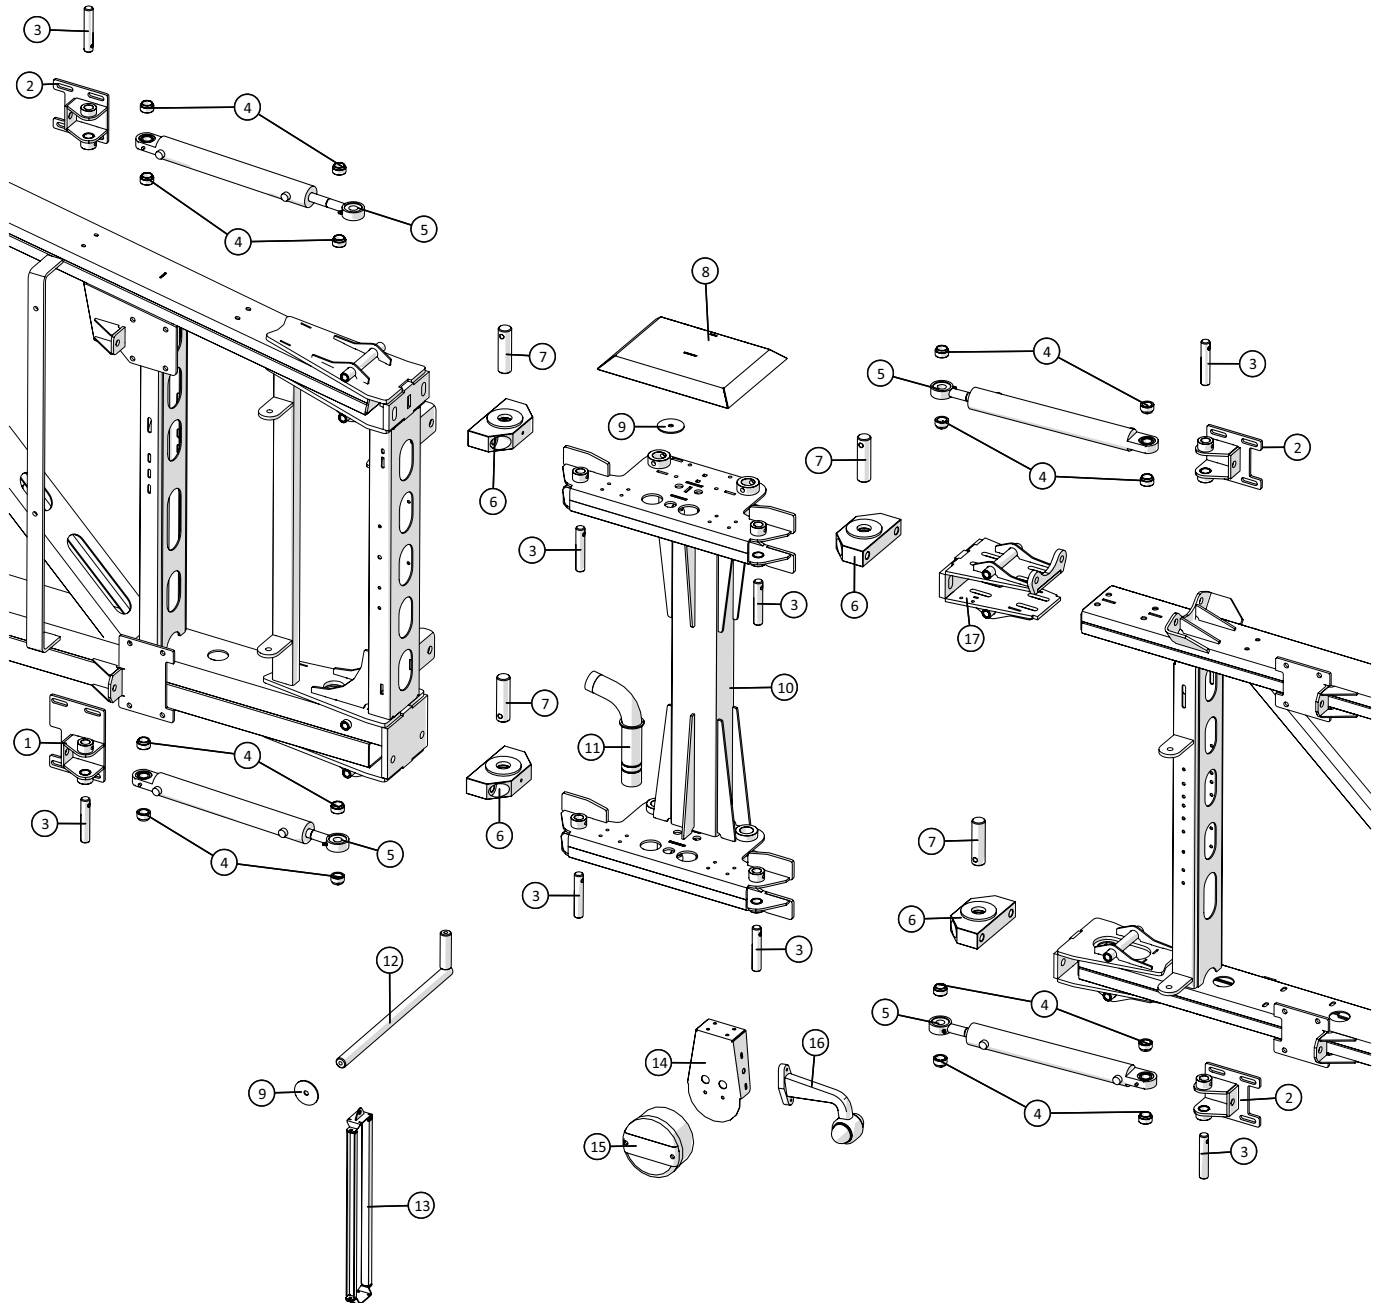

Vingeled - inderst, højre

Vingeled - inderst, højre

Pos. nr.	Vare nr.	Antal	Beskrivelse	Bemærkning
1	25052991	1	Løs holdeplade for cyl højre vinge	
2	25052756	3	Løs holdeplade for cyl	
3	25054634	8	Tap for cylinder for drejeled	
4	25052759	16	Bøs 1 for cylindre	
5	2514850960	4	Hydraulik cylinder	
6	25054622	4	Leje for vinge	
7	25054633	4	Tap for drejeled	
8	25054982	1	Skærm over drejeled	
9	25054736	2	Skive for slangeophæng	
10	25052730	1	Mellem vingeled	
11	251476803195	1	Bøjning for høje profiler	
12	25054646	1	Arm for slangeholder	
13	25054985	1	Holder for 9 slanger	
	25054986	2	Side for holder	
	251476803066	1	Top for holder	
	251476803072	1	Top for holder med øje	
14	25052457	1	Holder for baglygte under vinge	
15	1229140075	1	Baglygte Diode stop/blink	
16	1229140055	1	Slingelygte kpl.	
17	25052740	1	Glider for mellemed	