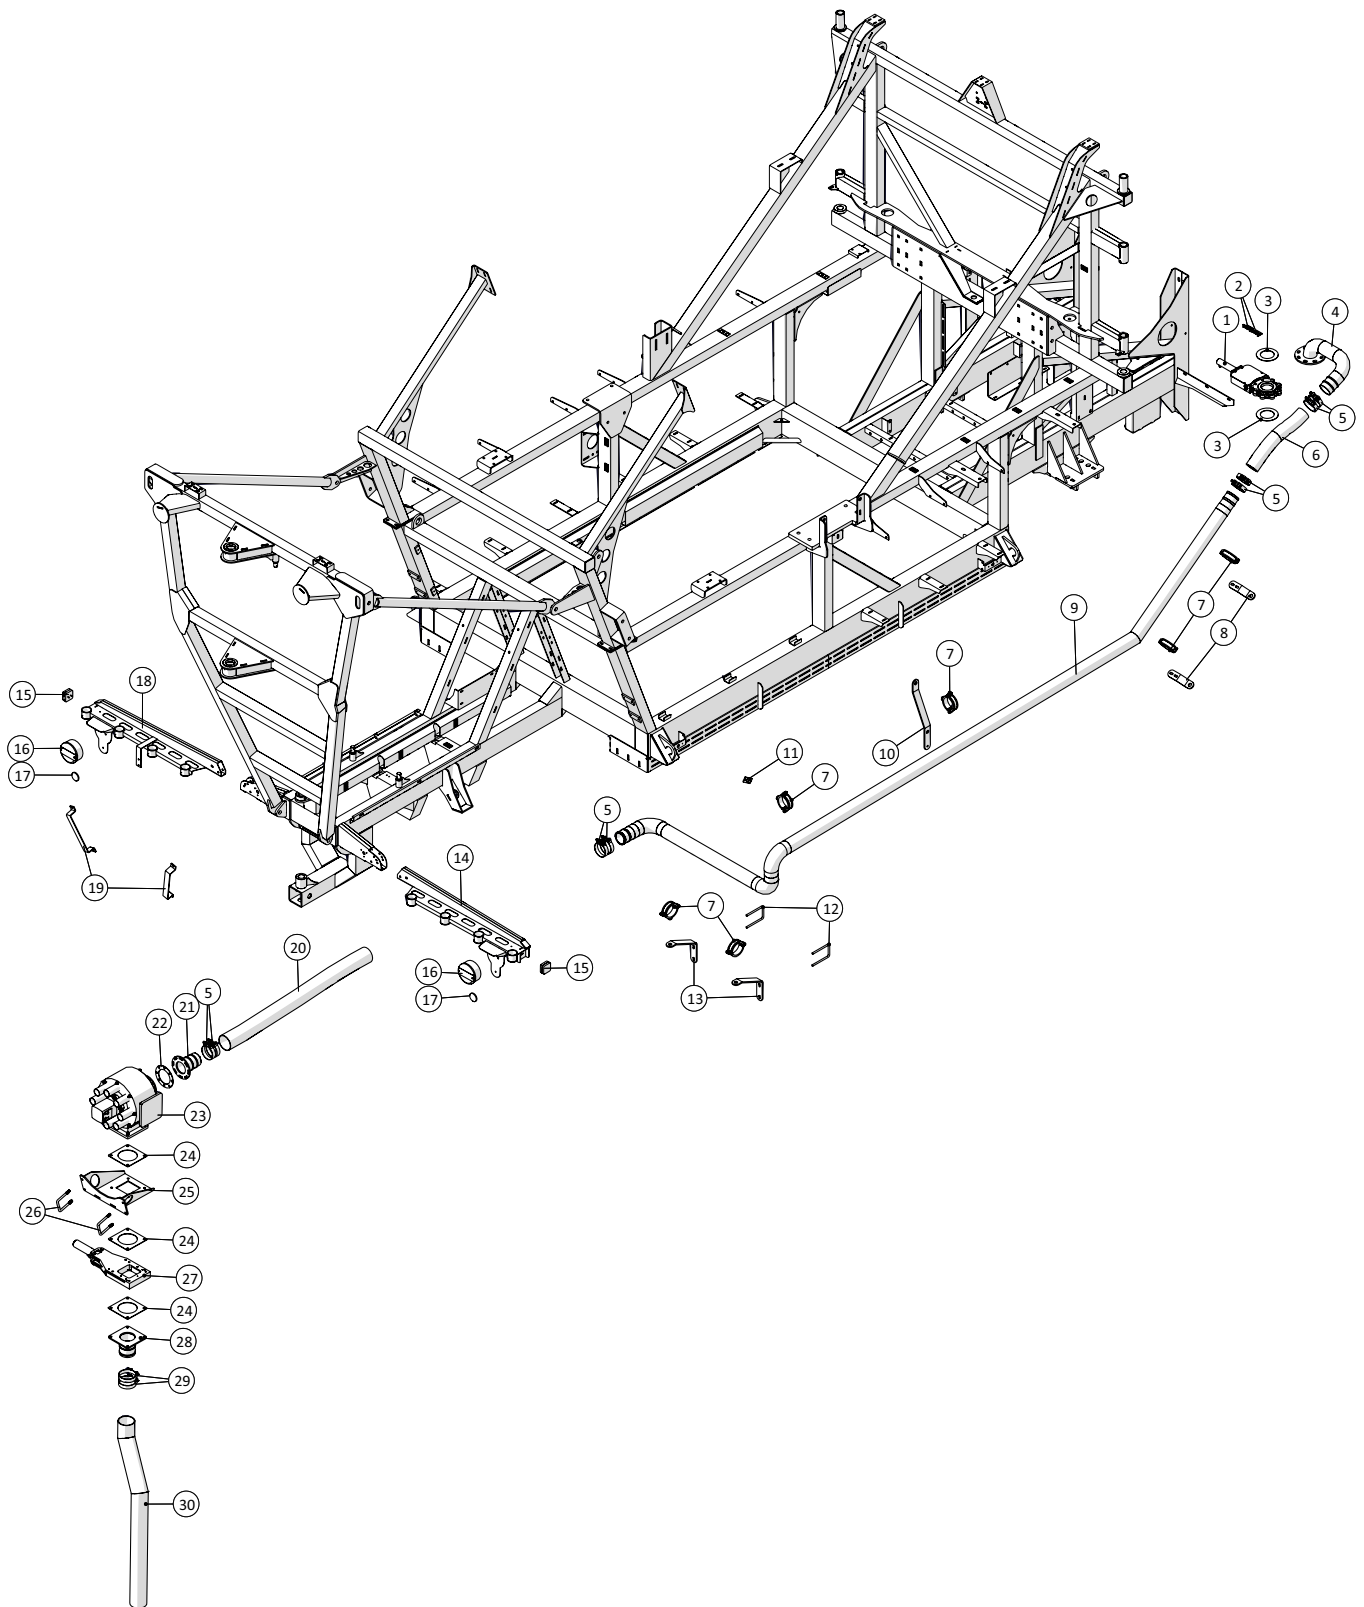

Bagerste fordeler

Rørføring - Bagerste fordeler

Pos. nr.	Vare nr.	Antal	Beskrivelse	Bemærkning
1	20144080	1	RAMUS Spadeventil m/cylinder DN80	
2	251476801147	2	Beslag for induktiv føler	
3	13250540	2	Flangepakning NW80 142x90mm	
4	251476805523	1	Tilløbsrør for bagerste 8 huls fordeler	
5	16200728	8	Spændebånd 92-97	
6	16050210	pr. m	ARMTEX trykslange, sort 90mm	
7	10380498	6	Clamp for Ø92-Ø104	
8	251476805542	2	Holder for gyllerør for bagerste fordeler	
9	251476805392	1	Gyllerør for bagerste fordeler	
10	251476805544	1	Midterste holder for gyllerør	
11	10380525	1	Bundflange til rørbærer 1/2"	
12	251476634580	2	Bøjle for beslag for gyllerør	
13	251476805534	2	Bagerste holder for gyllerør for lille fordeler	
14	251476805530	1	Højre slangeholder	
15		2	Sidemarkeringslygte	
16	25017255	2	Baglygte Hella	
17	25102055	2	Refleks Rød ø60	
18	251476805520	1	Venstre slangeholder	
19	251476805514	2	Holder for slanger på krantårn	
20	16050210	pr. m	ARMTEX trykslange, sort 90mm	
21	251476805533	1	Indløbsstuds	
22	25055562	1	Flangepakning for lille Harsø fordeler	
23	251476804718	1	HARSØ fordeler 8 huls	
24	20140715	3	MZ gummipakning 4"/5"/6"	
25	251476805515	1	Ophæng for bagerste fordeler	
26	151377801073	2	Bøjle for mont. føderør	
27	211812001100-05-AT	1	HARSØ Spadeventil 5"	
28	25054958	1	Tømmestuds for 8 huls fordeler	
29	16200732	2	Spændebånd 104-112	
30	251476806238	1	PE-rør ved gyllestuds bagerste fordeler v/kran