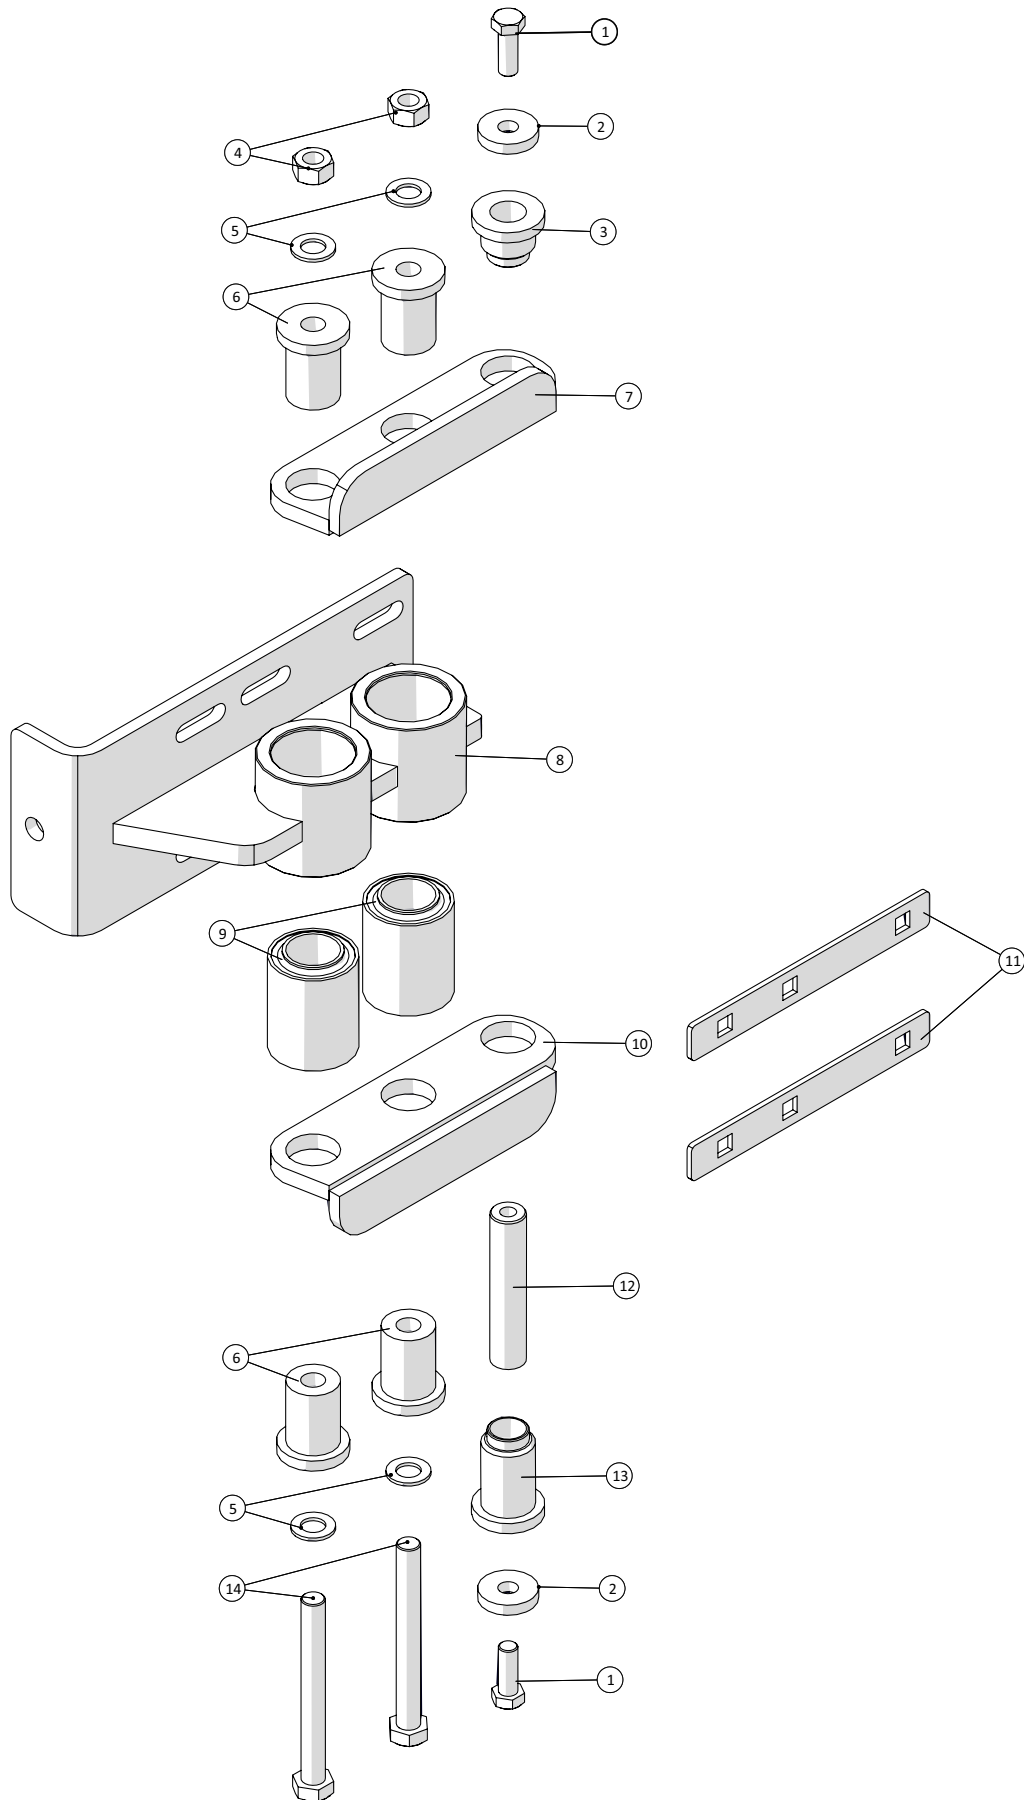

**Befæstigelse ved maskine**

**Befæstigelse**

Pos. nr.	Vare nr.	Antal	Beskrivelse	Bemærkning
1	25054591	2	Inderste cylinderophæng	
2	25054631	1	Cylinder for inderste ving højre	
3	25054630	1	Cylinder for inderste ving venstre	
4	25054529	2	Tap for inderste vingecylinder	
5	25052855	2	Stift for nedre indre vingebefæst	
6	25030013	2	Induktiv aftaster - digital	
7	251476803027	2	Beslag for sensor	
8	25052680	2	Indre led	
9	251476803406	2	Nedre aksel for vingepophæng	
10	251476803407	2	Øvre aksel for vingepophæng	
11	25054718	2	Toprulle	
12	251476802851	2	Stift for vingekip	
13	251476802850	2	Befæstigelse for vingekip	
14	2514850955	2	Cylinder for vingekip, svær	
15	25052856	2	Stift for øvre ving kip	
16	251476804629	1	Trækbånd for øvre vingebefæstigelse	

**Cylinderophæng**

≡ 1 ↓  
≡ 2 ↓

**A-Z**

**Spredbom 36m**  
Årgang 2015 - 2018

Dato: 4/10-2016

7

**Cylinderophæng**

Pos. nr.	Vare nr.	Antal	Beskrivelse	Bemærkning
	25054591	1	Inderste cylinderophæng	
1		2	Sætskrue M16x30	
2	251476805847	2	Skive for holder for cylinder for inderste vinge	
3	251476804654	1	Bøsning for cylinder	
4		2	Stålmøtrik M20	
5		4	Facetskive 20mm	
6	25054601	4	Bøsning for gummi affjedring	
7	251476804717	1	Beslag for store vingecylinder	
8	25054791	1	Inderste cylinderophæng	
9	2514853945	2	Gummibøsning Ø45xØ75x100x90	
10	251476804715	1	Beslag for store vingecylinder	
11	251476805555	2	Spændeplyde for cylinderbeslag	
12	25054841	1	Tap for store vingecylinder	
13	25054602	1	Bøsning for cylinder	
14		2	Bolt M20x180	