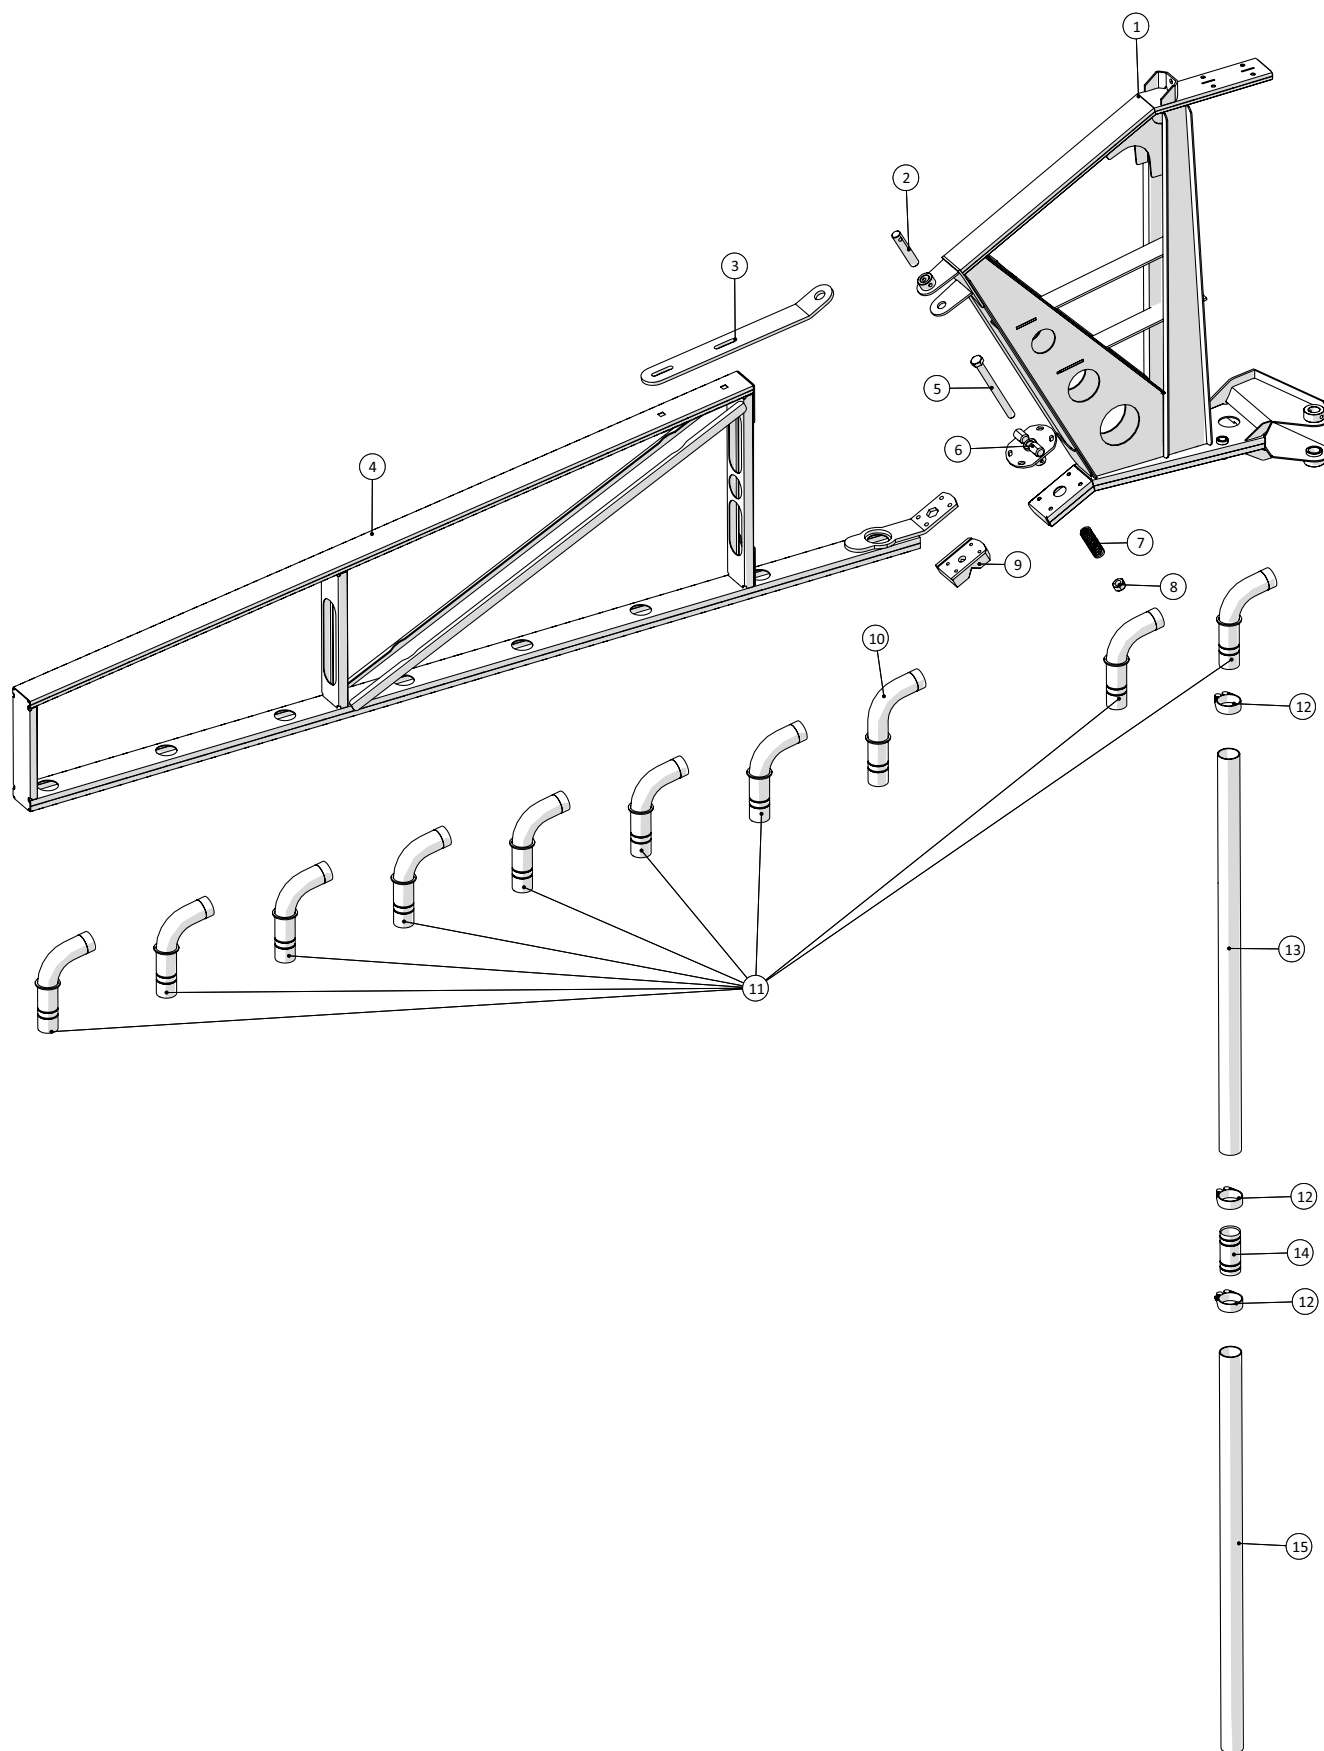

Yderste vinge, venstre

Yderste vinge, venstre

Pos. nr.	Vare nr.	Antal	Beskrivelse	Bemærkning
1	25054760	1	Drejeled venstre	
2	25054670	1	Tap for drejeled	
3	25054906	1	Øverste hængsel for yderste vinge	
4	25055572	1	Yderled med aflastning	
5		1	Bolt M16x180	
6	25054580	1	Låseplade	
7	251425445992	1	Trykfjeder SF TF 4,5X18X90 SS1774	
8		1	Møtrik M16	
9	25055574	1	Slidklods for yderste vingeled	
10	251476803193	1	Forlænget bøjet gennemføringsrør	
11	251476802131	9	Vinkelslangeholder	
12	16200710	3	Spændebånd m/1 bolt 48-51mm	
13	16011081	1	Slæbeslange PVC, grå Ø45mm	
14	25054627	1	Studs	
15	16011081	1	Slæbeslange PVC, grå Ø45mm