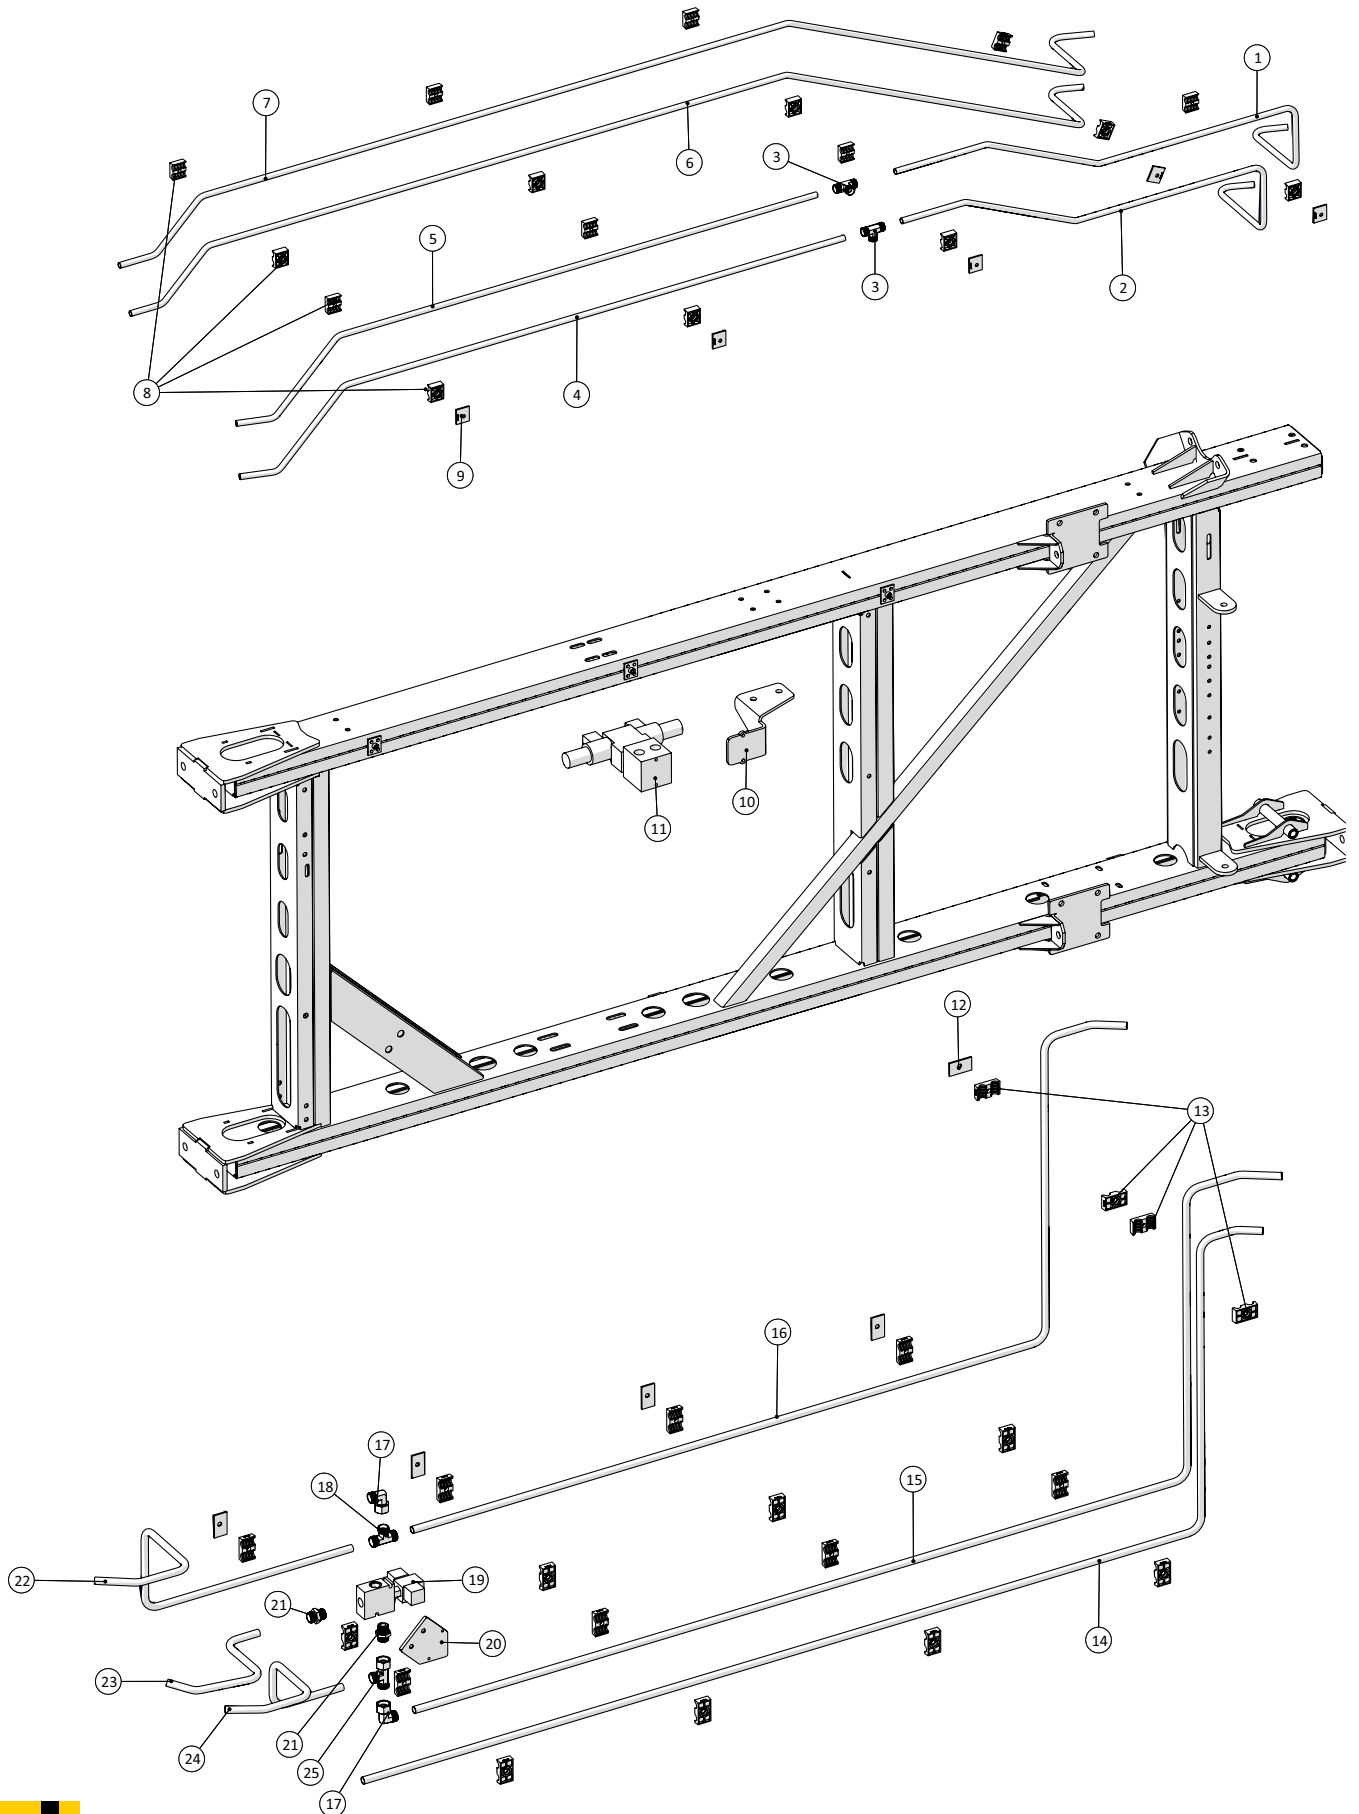

Hydraulik - inderste mellemvinge, venstre

Hydraulik - inderste mellemvinge, venstre

Pos. nr.	Vare nr.	Antal	Beskrivelse	Bemærkning
1	25055548	1	Øverste rør til T på bagside af inderste venstre mellemvinge	
2	25055550	1	Nederste rør til T på bagside inderste venstre mellemvinge	
3	503373411	2	Tee L12	
4	25055551	1	Nederste rør fra T på bagside inderste venstre mellemvinge	
5	25055549	1	Øverste rør fra T på bagside inderste venstre mellemvinge	
6	25053091	1	Inderst, nederst hydraulikrør på venstre mellemvinge	
7	25053089	1	Inderst, øverst hydraulikrør for venstre mellemvinge	
8	51000112-01	16	STAUFF Rørholder alene, dobbelt 12mm	
9	51000112-03	5	STAUFF Topplade, dobbelt 12mm	
10	25055512	1	Holder for enkelt Cetopventil	
11		1	Enkelt Cetopventil	
12	51000115-03	5	STAUFF Topplade, dobbelt 15mm	
13	51000115-01	20	STAUFF Rørholder alene, dobbelt 15mm	
14	25055034	1	Nederste rør fra indervinge på i. venstre mellemvinge	
15	25055042	1	Rør fra inderste vingebøjle til skifteventil på ind. venstre mellemvinge	
16	25055037	1	Øverste y. rør fra indervinge til T på i. venstre mellemvinge	
17	503374558	2	Stilbar vinkel L15	
18	503373412	1	Tee L15	
19		1	Skifteventil	
20	25055585	1	Beslag for skifteventil på mellemvinge, spejlet	
21	503373066	2	Indskrunding L15x3/8"	
22	25055038	1	Ø. yderste rør fra T ved skifteventil på i. venstre mellemvinge	
23	25055541	1	Kort rør fra skifteventil på inder. højre mellemvinge	
24	25055040	1	Rør fra skifteventil på inderste venstre mellemvinge	
25	503374597	1	Stilbar Tee ende L15