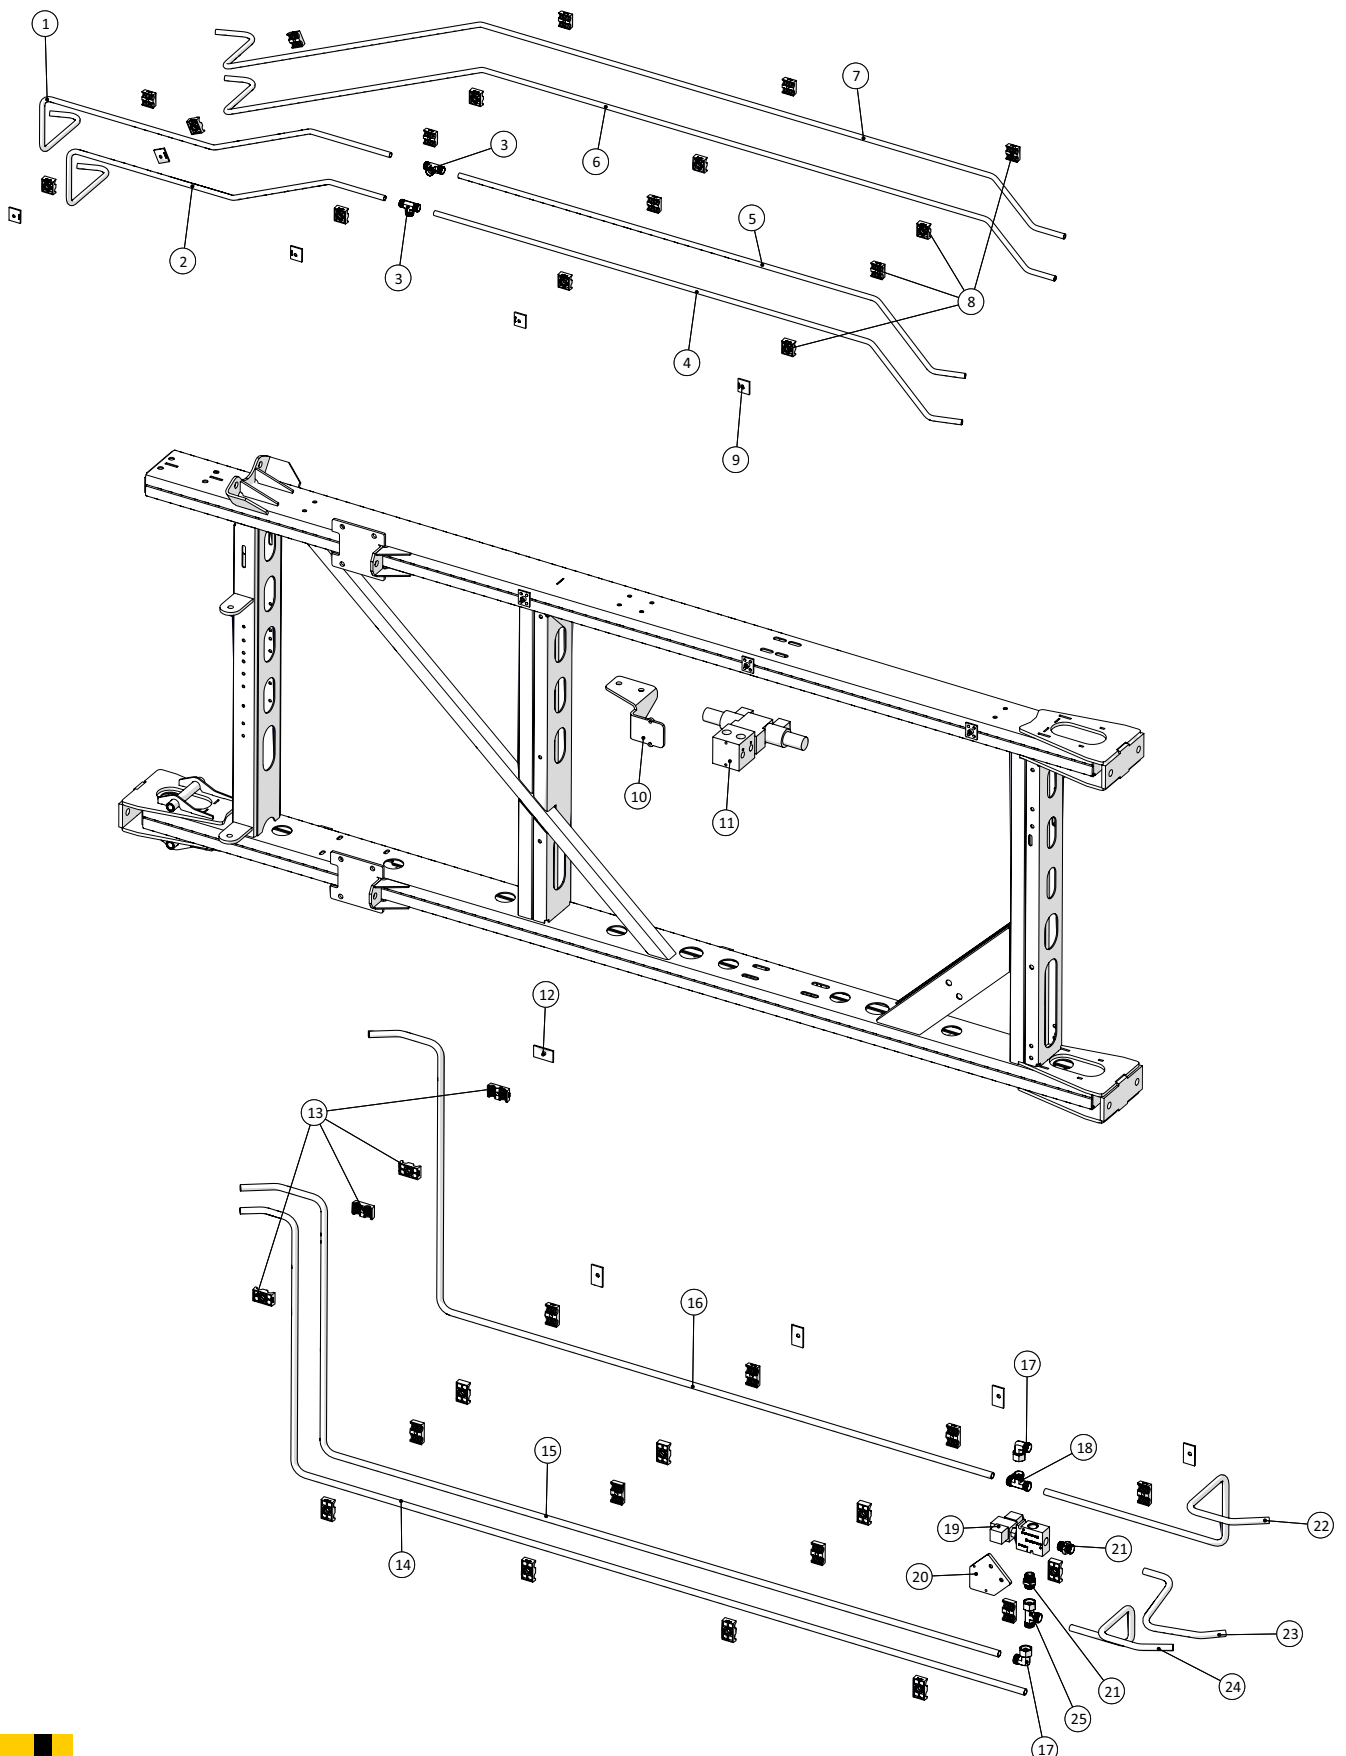

Hydraulik - inderste mellemvinge, højre

Hydraulik - inderste mellemvinge, højre

Pos. nr.	Vare nr.	Antal	Beskrivelse	Bemærkning
1	25055537	1	Øverste rør til T på bagside inderste højre mellemvinge	
2	25055539	1	Nederste rør til T på bagside inderste højre mellemvinge	
3	503373411	2	Tee L12	
4	25055540	1	Nederste rør fra T på bagside inderste højre mellemvinge	
5	25055538	1	Øverste rør fra T på bagside af inderste højre mellemvinge	
6	25053097	1	Inderst, nederst hydraulikrør på højre mellemvinge	
7	25053096	1	Inderst, øverst hydraulikrør for højre mellemvinge	
8	51000112-01	16	STAUFF Rørholder alene, dobbelt 12mm	
9	51000112-03	5	STAUFF Topplade, dobbelt 12mm	
10	25055511	1	Holder for enkelt Cetopventil	
11		1	Enkelt Cetopventil	
12	51000115-03	5	STAUFF Topplade, dobbelt 15mm	
13	51000115-01	20	STAUFF Rørholder alene, dobbelt 15mm	
14	25055033	1	Nederste rør fra indervinge til fordeler på i. højre mellemvinge	
15	25055041	1	Rør fra inderste vingebøjle til skifteventil på højre inderste mellemvinge	
16	25055035	1	Øverst y. fra indervinge til T på ind. højre mellemvinge	
17	503374558	2	Stilbar vinkel L15	
18	503373412	1	Tee L15	
19		1	Skifteventil	
20	25055513	1	Beslag for skifteventil på mellemvinge	
21	503373066	2	Indskrunding L15x3/8"	
22	25055036	1	Ø. yderste rør fra T ved skifteventil på i. højre mellemvinge	
23	25055541	1	Kort rør fra skifteventil på inder. højre mellemvinge	
24	25055039	1	Rør fra skifteventil på inderste højre mellemvinge	
25	503374597	1	Stilbar Tee ende L15