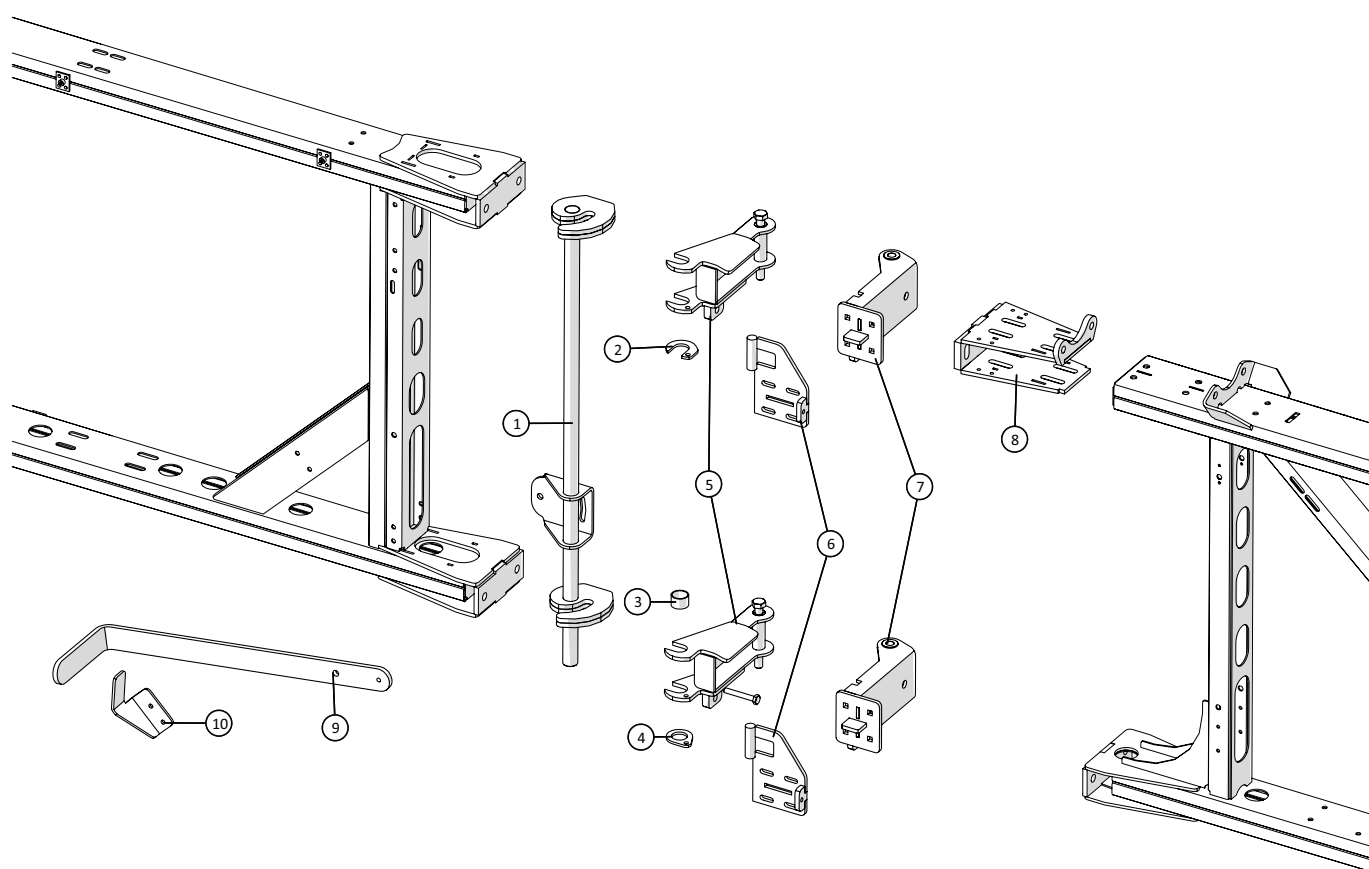

Vingeled - 24m klap, højre

≡ 1 ↓
≡ 2 ↓

A-Z

Spredébom 36m
Årgang 2015 - 2018

Dato: 4/10-2016

14

Vingeled - 24m klap, højre

Pos. nr.	Vare nr.	Antal	Beskrivelse	Bemærkning
1	25054931	1	Låsestang for 24m lås	
2	25054990	1	Låselap for 24m lås	
3	25054998	1	Bøsning for 24m vingelås	
4	25054893	1	Låselap for 24m lås	
5	25053221	2	Stangholder for 24 m lås højre	
6	25054938	2	Låselap for 24m lås højre vinge	
7	25053220	2	Holder for 24m lås yderste højre mellemvinge	
8	25054918	1	Glider for mellemlid	
9	25054940	1	Arm for 24m lås	
10	25054930	1	Krog for håndtag for 24m lås