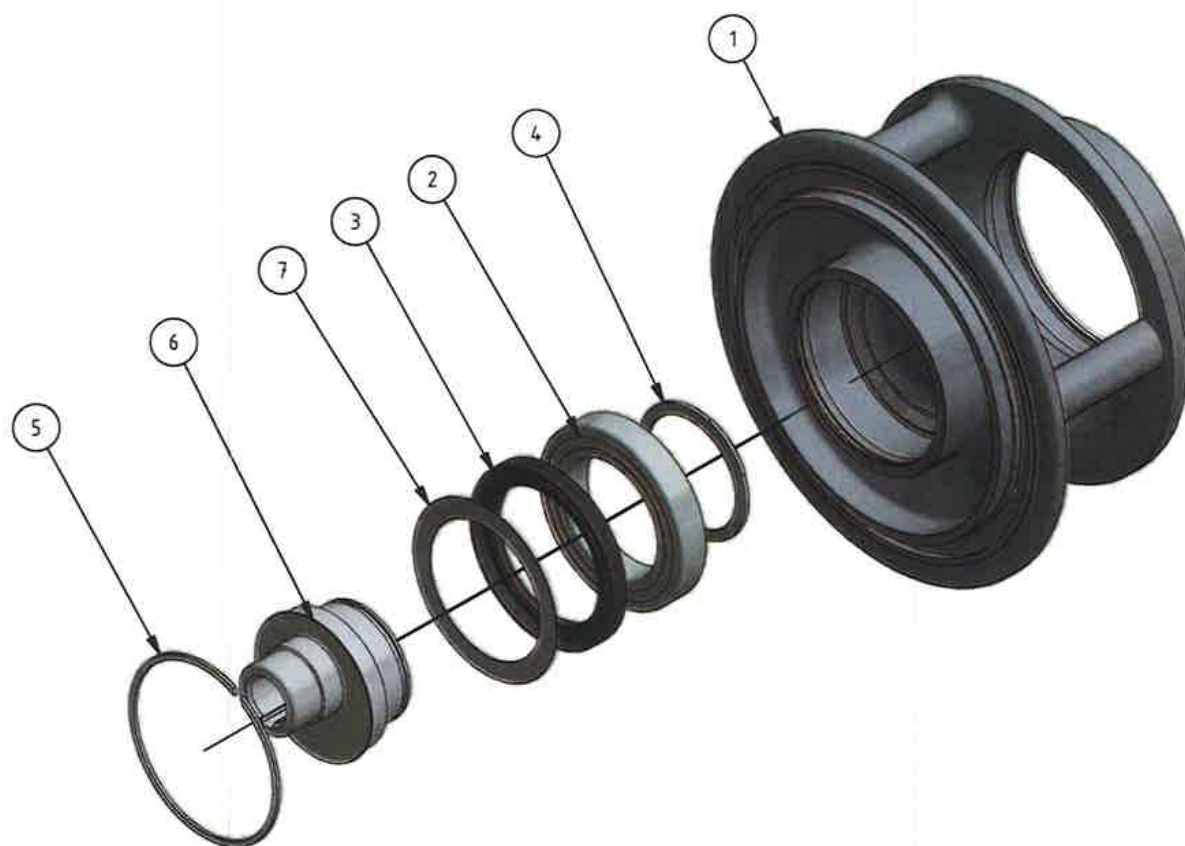

Dato: 4/10-2016

35

**Spredbom 36m**  
Årgang 2015 - 2018

≡ 1 ↓  
≡ 2 ↓

**A-Z**

**HARSØ fordeler - lejehus -36 huller - fast**

 1 ↓ 2 ↓	<b>A-Z</b>	<b>Spredbom 36m</b> Årgang 2015 - 2018	Dato: 4/10-2016
			35

HARSØ fordeler - lejehus - 36 huller - fast				
Pos. nr.	Vare nr.	Antal	Beskrivelse	Bemærkning
1	18100658	1	Lejehus til excentrik med centerindløb	
2	31060170-ZZ	1	Leje 6017 85mm ståltætning	
3	34010012-130	1	Simmering 100x130x12	
4	36008501	1	Låsering 85mm udv DIN 471	
5	36013005	1	Springring SB 130	
6	18100515-LL-10	1	Excentrik - 10mm - centralsmøring - nåleleje	
7	14130100	1	Tætningskive ø130/100. Fast	