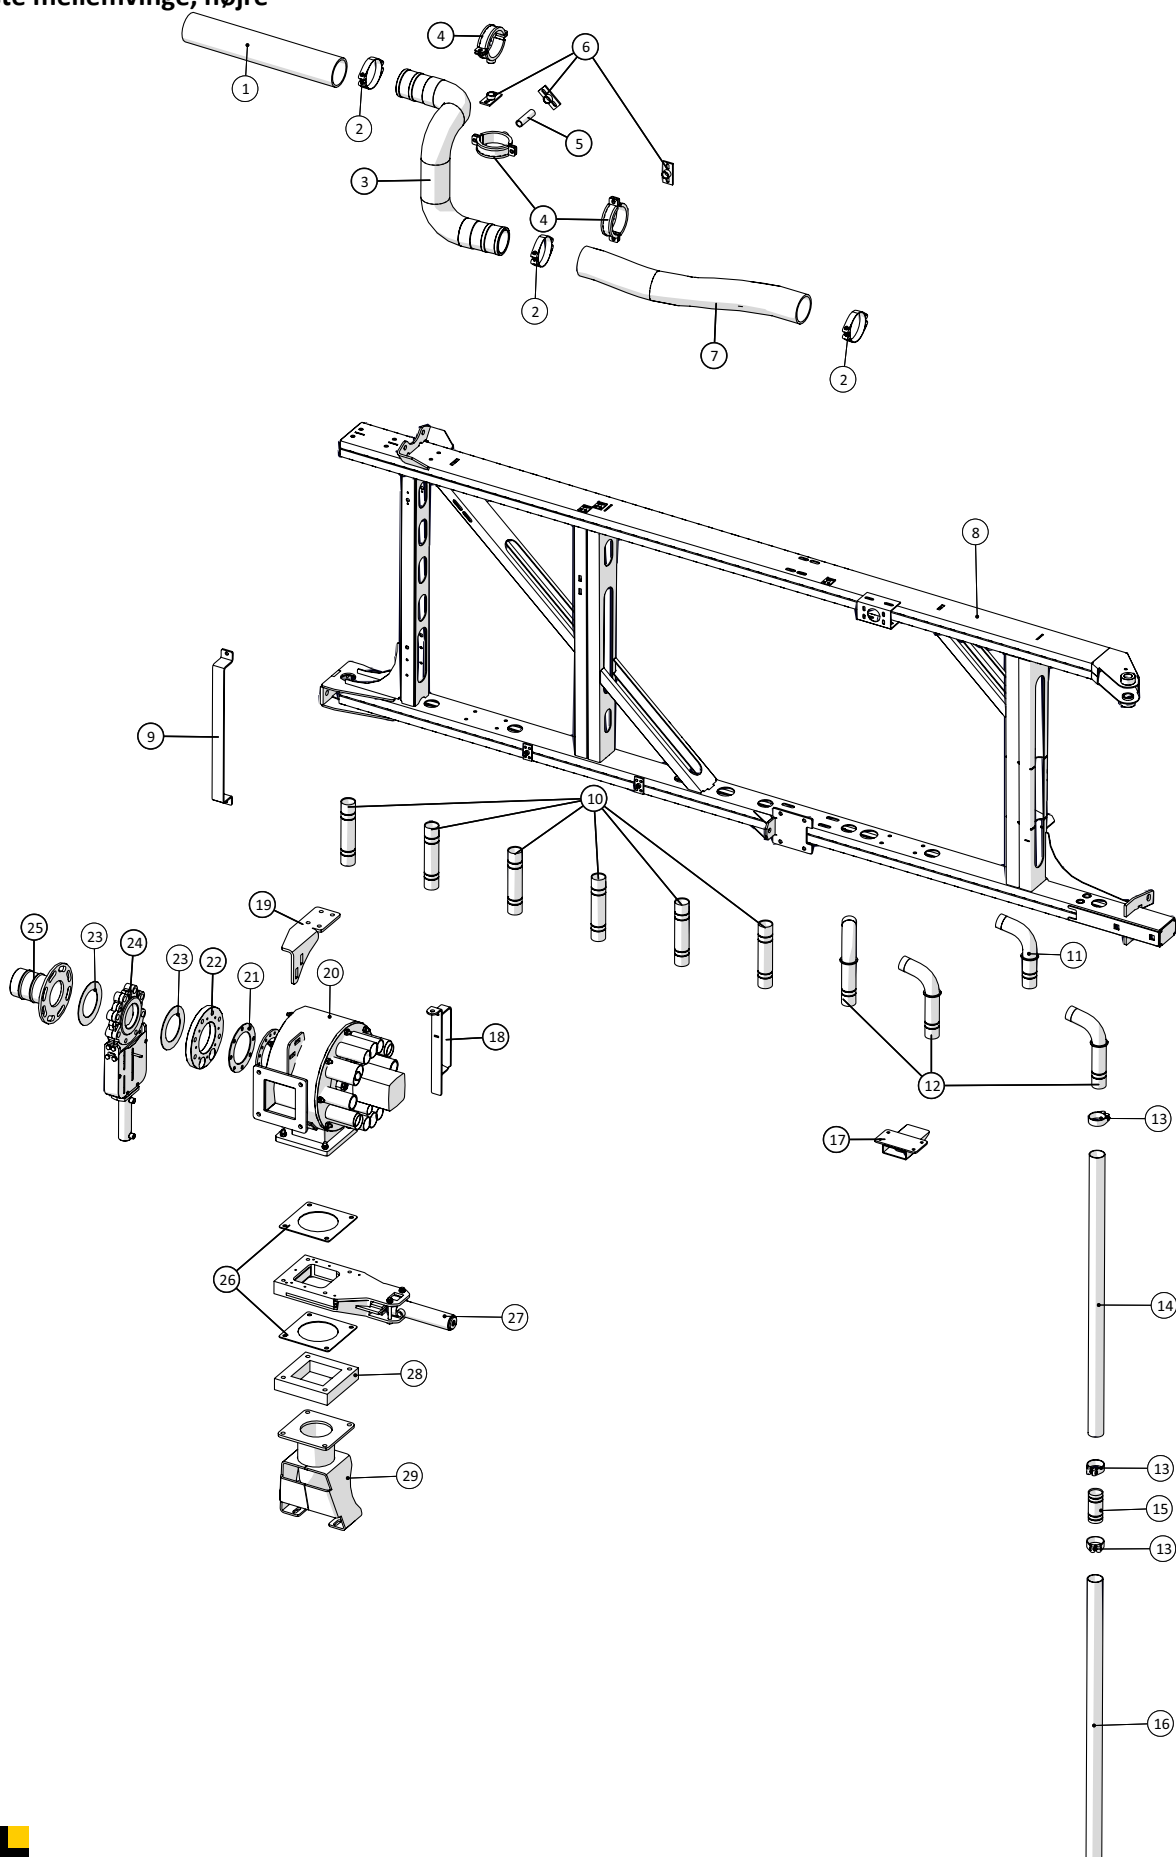

Yderste mellemvinge, højre

Yderste mellemvinge, højre

Pos. nr.	Vare nr.	Antal	Beskrivelse	Bemærkning
1	16050210	pr. m	ARMTEX trykslange, sort 3½"	
2	16200335	3	Spændebånd m/2 skruer 95 85-95mm	
3	25054852	1	Yderste gyllerør for højre vinge	
4	10380498	3	Clamp for Ø92-Ø104	
5	13330400	1	Nippelrør galv. ½"x80mm	
6	10380525	3	Rørbærer - galvaniseret	
7	16050210	pr. m	ARMTEX trykslange, sort 3½"	
8	25055211	1	Yderste højre mellemed	
9	25054953	1	Holder for slanger på inderste vinge	
10	251476801575	6	Rør for slangegennemføring	
11	25055582	1	Gyllerør til gennemføring v/holdeplade	
12	251476803195	3	Bøjning for høje profiler	
13	16200710	30	Spændebånd m/1 bolt 48-51mm	
14	16011081-1	10	PVC slæbeslange grå, Ø45 - 1m	
15	25054627	10	Studs	
16	16011081	10x1m	Slæbeslange PVC, grå Ø45mm	
17	25054810	1	Hvilekonsol for vinge	
18	25055274	1	Slangeholder på yderste højre mellemvinge	
19	25055341	1	Beslag for 10 huls fordeler på yderste højre vinge	
20	25055004	1	HARSØ fordeler 10 huls Højre	
21	25055562	1	Flangepakning for lille Harsø fordeler	
22	25055288	1	Adapterflange for Ø80 spadeventil på Harsø fordeler	
23	13250540	2	Flangepakning NW80	
24	20144080	1	RAMUS Spadeventil m/cylinder DN80	
25	25055289	1	Indløbsrør for 8 og 10 huls fordeler	
26	20140715	2	MZ gummipakning 4"/5"/6"	
27	211812001100-05-AT	1	HARSØ Spadeventil 5"	
28	251476805671	1	Afstandsstykke for Harsø aftaphane	
29	25055600	1	Fordelerophæng for yderste mellemvinge