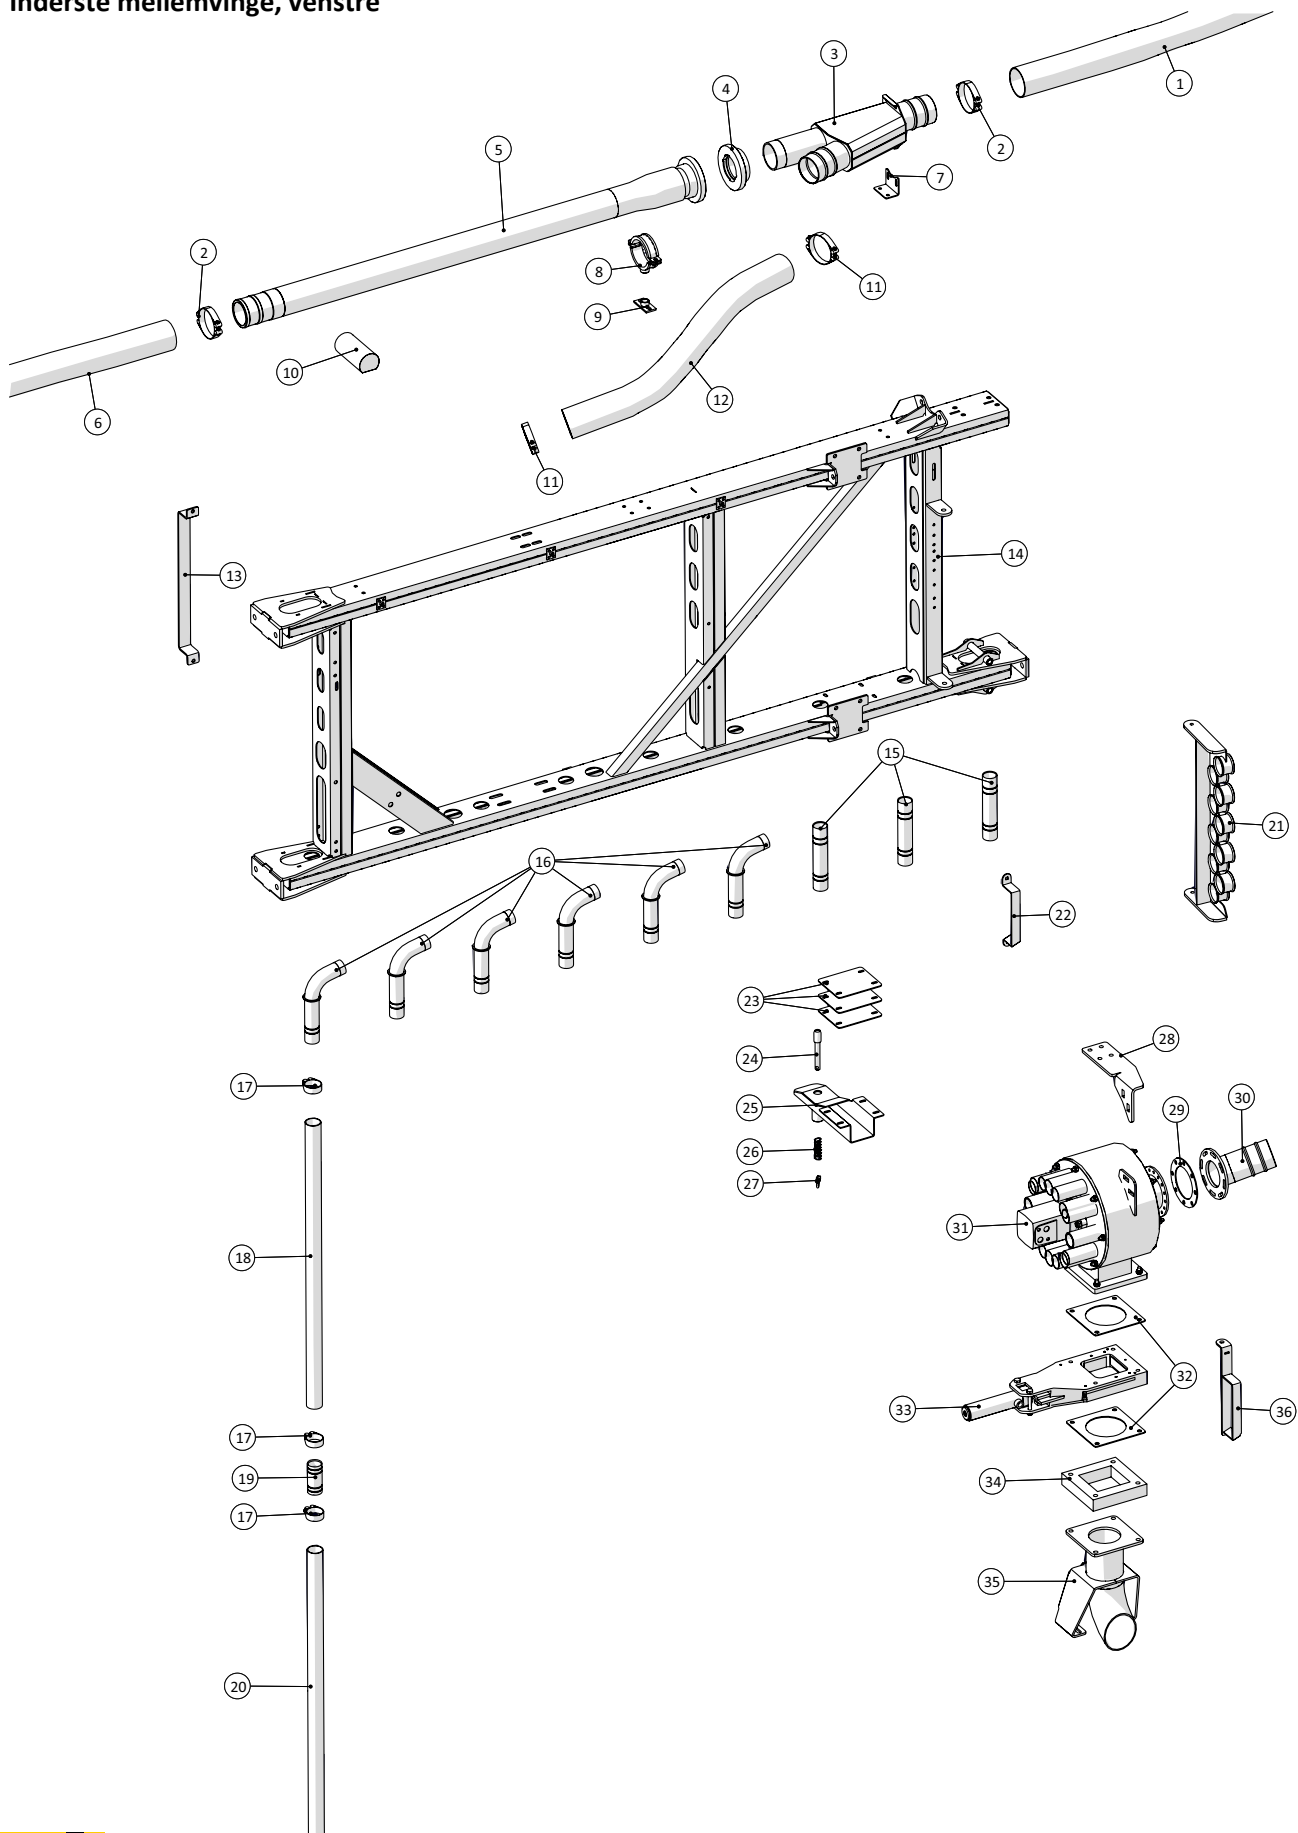

Inderste mellemvinge, venstre

Inderste mellemvinge, venstre

Pos. nr.	Vare nr.	Antal	Beskrivelse	Bemærkning
1	16050210	pr. m	ARMTEX trykslange, sort 3½"	
2	16200335	2	Spændebånd m/2 skruer 95 85-95mm	
3	25055291	1	Grenrør for yderste fordeler	
4	14180041	1	STORZ fastkobling m. indiv. 3" gevind	
5	25055604	1	Gyllerør på yderste mellemvinge	
6	16050210	pr. m	ARMTEX trykslange, sort 3½"	
7	25055298	1	Monteringsbeslag for grenrør for yderste for- deler	
8	10380498	1	Clamp for Ø92 -Ø104	
9	10380525	1	Bundflange til rørbærer 1/2"	
10	25055586	1	Klods for gyllerør, inderste mellemvinge	
11	16200335	2	Spændebånd m/2 skruer 95 85-95mm	
12	16010030	pr. m	APOLLO sugeslange, grå/blå 3½"	
13	25054953	1	Holder for slanger på inderste vinge	
14	25055413	1	Inderste mellem vingeled, venstre	
15	251476801575	3	Rør for slangegennemføring	
16	251476803195	7	Bøjning for høje profiler	
17	16200710	27	Spændebånd m/1 bolt 48-51mm	
18	16011081-1	9	PVC slæbeslange grå, Ø45 - 1m	
19	25054627	9	Studs	
20	16011081	9x1m	Slæbeslange PVC, grå Ø45mm	
21	25055338	1	Holder for slanger ved drejeled	
22	25055365	1	Slangeholder for inderste venstre mellemvinge	
23	25055006	3	Justeringsplade for 24 m vingeparkering	
24	25054816	1	Tap for vingelås	
25	25054820	1	Låsekonsol for vinge	
26	15140004102071	1	Trykfjeder Ø20udv.xØ1.80x70mm	
27	181085106	1	D-Sjækel 6mm 1/4"	
28	25055358	1	Monteringsbeslag for mellemste højre fordeler	
29	25055562	1	Flangepakning for lille Harsø fordeler	
30	25055012	1	Indløbsstuds for 10 huls fordeler	
31	25055005	1	HARSØ fordeler 10 huls Venstre	
32	20140715	2	MZ gummipakning 4"/5"/6"	
33	211812001100-05-AT	1	HARSØ Spadeventil 5"	
34	251476805671	1	Afstandsstykke for Harsø aftaphane	Bruges kun hvis der skiftes fra anden type spadeventil
35	25055594	1	Fordelerophæng for inderste mellemvinge	
36	25055366	1	Slangeholder venstre inderste mellemvinge