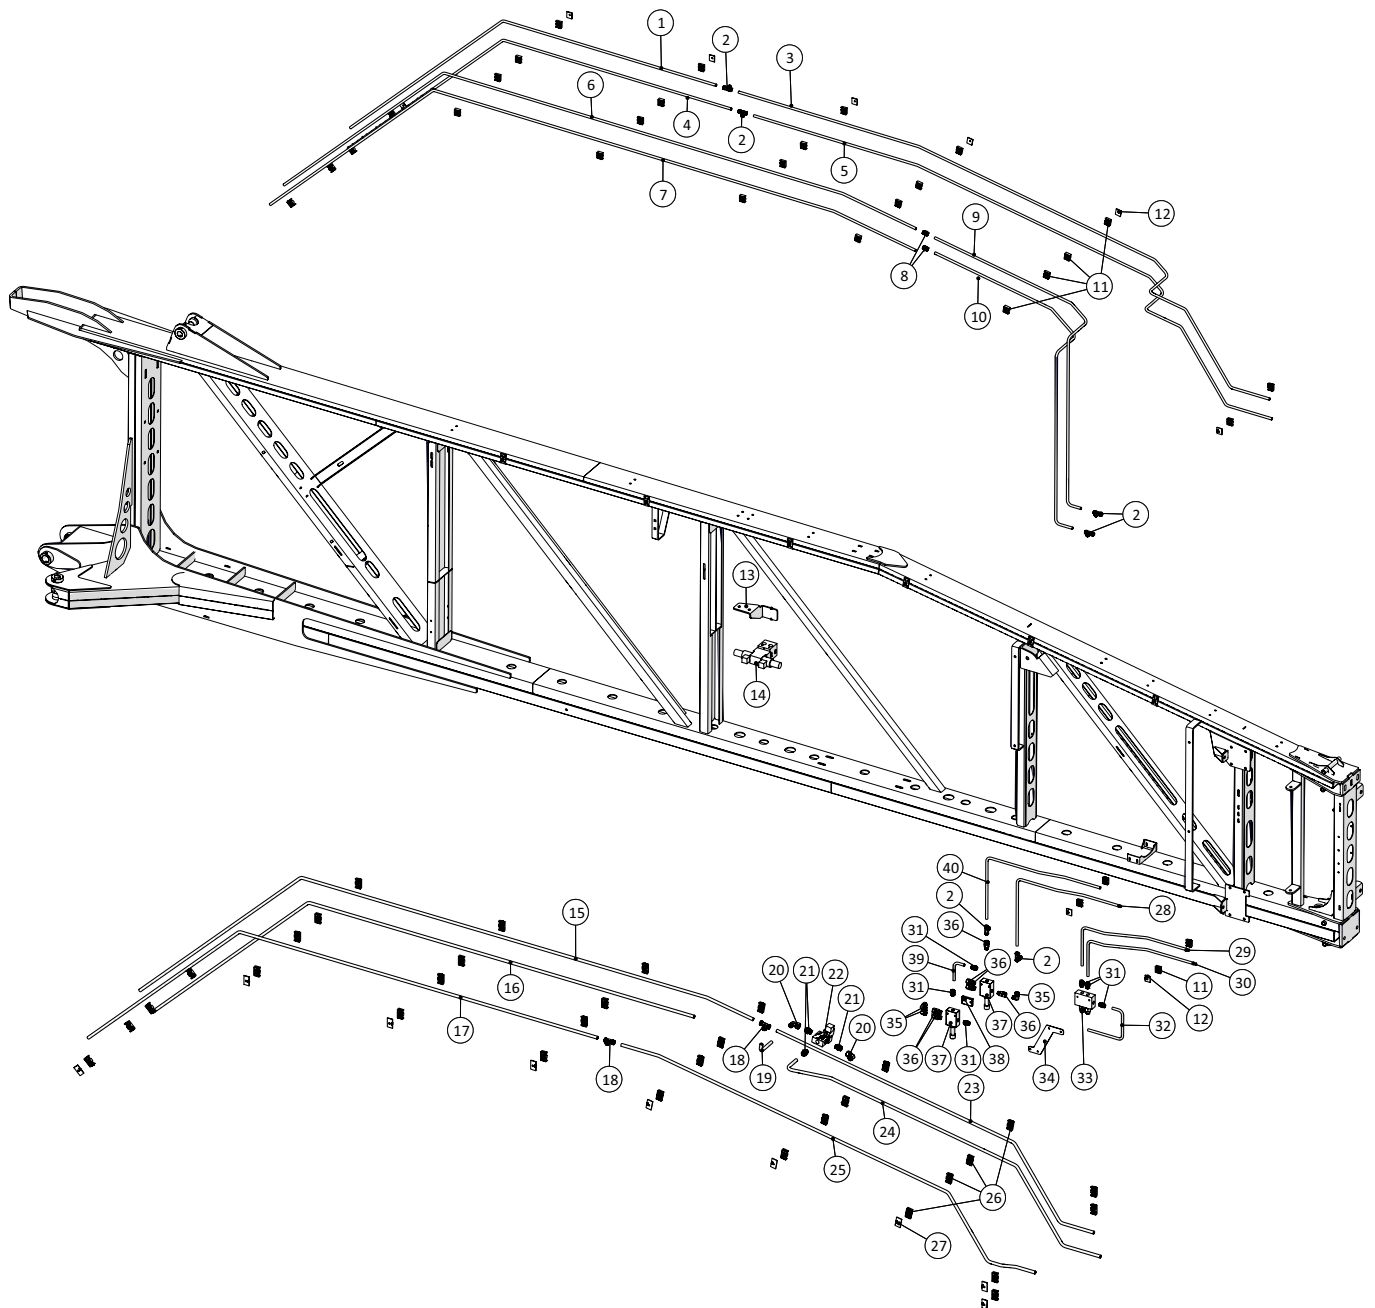

Hydraulik - inderste vinge, højre

Hydraulik - inderste vinge, højre

Pos. nr.	Vare nr.	Antal	Beskrivelse	Bemærkning
1	25055527	1	Øverste rør fra T på højre indervinge	
2	503373411	6	Tee L12	
3	25055528	1	Øverste rør fra T på højre indervinge forside	
4	25055529	1	Nederste rør til T på indervinge forside	
5	25055530	1	Nederste rør fra T på højre indervinge forside	
6	25055015	1	Øverste hydr.rør for skifteventil 1	
7	25055018	1	Nederste hydr.rør for skifteventil 1	
8	503373365	2	Samler lige L12	
9	25055016	1	Øverste hydr.rør for skifteventil 2 højre	
10	25055019	1	Nederste hydr.rør for skifteventil 2 højre	
11	51000112-01	30	STAUFF Rørholder alene, dobbelt 12mm	
12	51000112-03	9	STAUFF Topplade, dobbelt 12mm	
13	25055512	1	Holder for enkelt Cetopventil	
14		1	Enkelt Cetopventil	
15	25055026	1	Rør fra maskine til Tee ved fordeler på inderste vinge	
16	25055523	1	Inderste nederste rør til slange på indervinge	
17	25055525	1	Yderste nederste rør til T på indervinge	
18	503373412	2	Tee L15	
19	25055027	1	Fra Tee til skifteventil på inderste vinge	
20	503374558	2	Stilbar vinkel L15	
21	503373066	3	Indskruing L15x3/8"	
22		1	Skifteventil	
23	25055028	1	Fra T ved skifteventil til næste vinge	
24	25055524	1	Inderste nederste rør fra ventil	
25	25055526	1	Yderste nederste rør fra T på højre ydervinge	
26	51000115-01	32	STAUFF Rørholder alene, dobbelt 15mm	
27	51000115-03	9	STAUFF Topplade, dobbelt 15mm	
28	25055030	1	Rør fra spærreventil til næste vinge	
29	25053017	1	Rør 3 for cylindre højre indre vingedel	
30	25053018	1	Rør 4 for cylindre højre indre vingedel	
31	503373064	6	Indskruing L12x3/8"	
32	25052941	1	Rør 8 for cylindre indre vingedel	
33	2514702290	1	Overcenterventil DCB10-HV--2-B-1-E-100-B-SE3B	
34	25052942	1	Holdeplade for overcenterventil	
35	503372992	3	Stilbar vinkel L12	
36	5033063665	6	Indskruing m/omløber L12x3/8"	
37	25200298	2	Spærreventil	
38	25055014	1	Afstandsklods for ventil	
39	25052940	1	Rør 7 for cylindre indre vingedel	
40	25055029	1	Rør fra inderste spærreventil til næste vinge