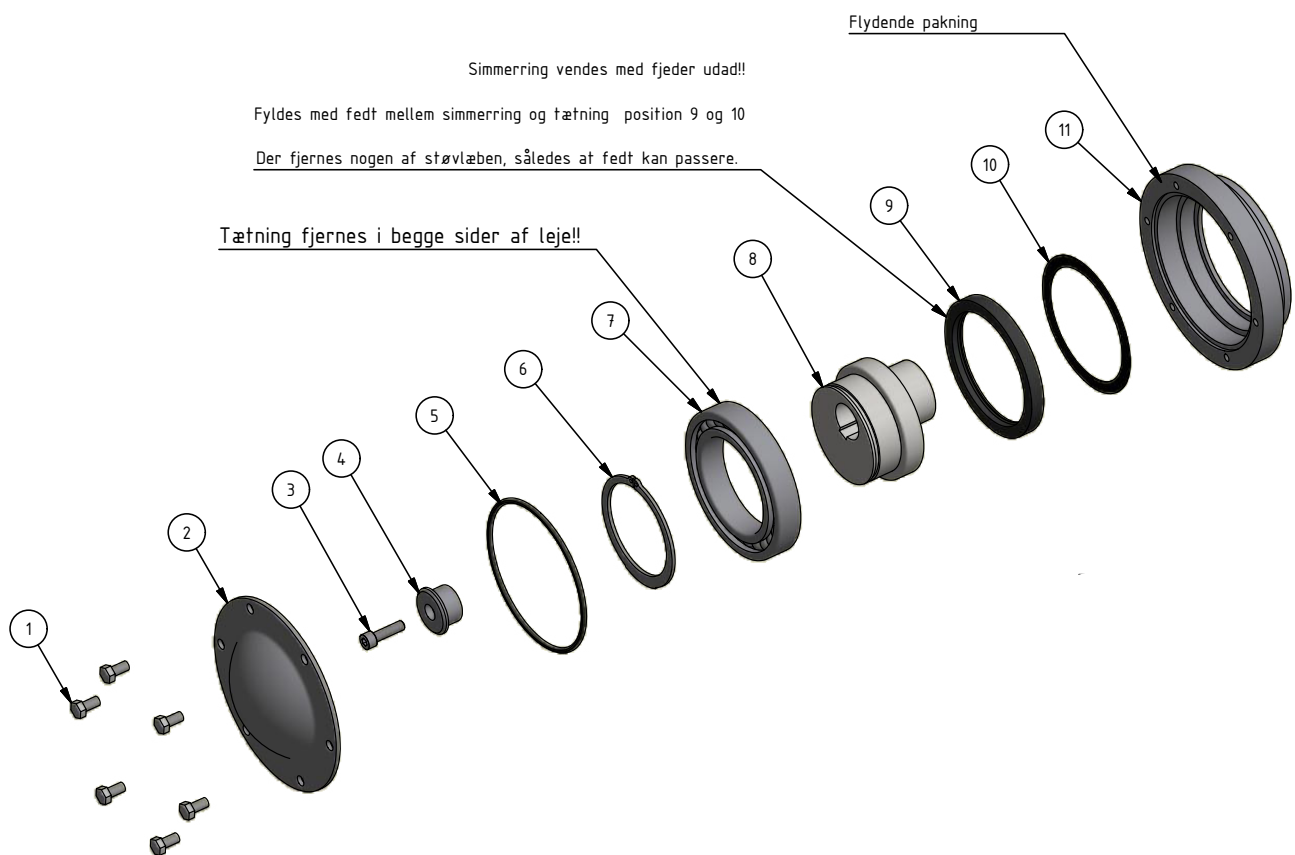

HARSØ fordeler - lejehus - 8 og 10 huller - fast

 1 ↓ 2 ↓	A-Z	Spredbom 36m Årgang 2015 - 2018	Dato: 04/10-2016
			34

HARSØ fordeler - lejehus - 8 og 10 huller - fast				
Pos. nr.	Vare nr.	Antal	Beskrivelse	Bemærkning
1	61208016	6	Stålsætskrue M8x16 rustfri	
2	18100518	1	Dæksel til lejehus	
3	63008030	1	Unbrako M8x30 CH 12.9	
4	18100519-L	1	Skive til excentrik med centralsmøring	
5	35013003	1	O-ring 130x4mm	
6	36008501	1	Låsering 85mm udv DIN 471	
7	31060170	1	Leje 6017 85 mm	
8	18100515-L	1	Excentrik type OMS med centralsmøring	
9	34010012-120	1	Simmering 100x120x12	
10	14120100	1	Tætningsskive ø120/100. Fast	
11	18100517-Fast	1	Lejehus til excentrik fast