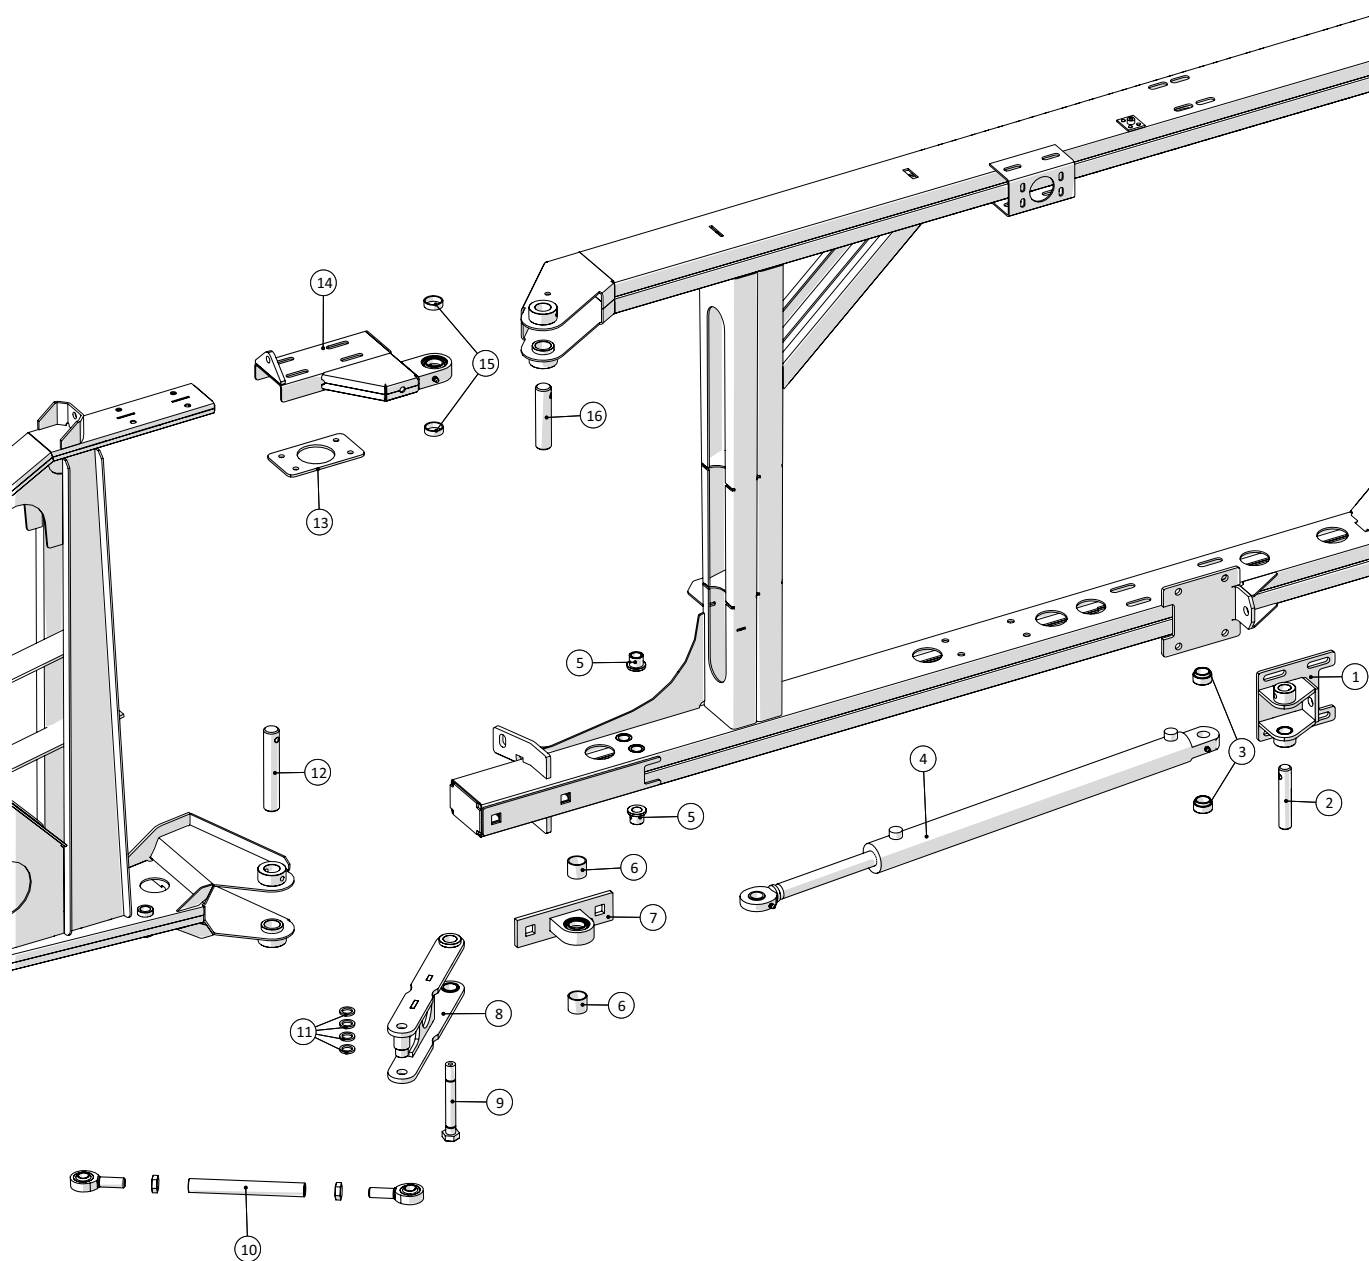

Vingeled - 30m klap, venstre

Vingeled - 30m klap, venstre

Pos. nr.	Vare nr.	Antal	Beskrivelse	Bemærkning
1	25052756	1	Holdeplade for cylinder	
2	25054634	1	Tap for cylinder	
3	25052759	2	Bøs 1 for cylindre	
4	2514853010-01	1	Cylinder for mellemvinge, venstre	
5	25052797	2	Bøs 2 for ydreled	
6	25054656	2	Justeringsbøsning for nederste leje	
7	25054558	1	Ledøje for yderste vinge	
8	25052800	1	Arm for ydreled	
9	25052801	1	Smørebolt for ydreled	
10	25054650	1	Ledarm for yderste vinge	
11	25052791	4	Mellemskive ydreled	
12	25054657	1	Nederste tap for yderste vinge	
13	25052807	1	Spændplade for øvre ydre vingeled	
14	25052786	1	Glider for venstre ydreled	
15	25054655	2	Justeringsbøsning for øverste leje	
16	25054654	1	Øverste tap for yderste vinge	