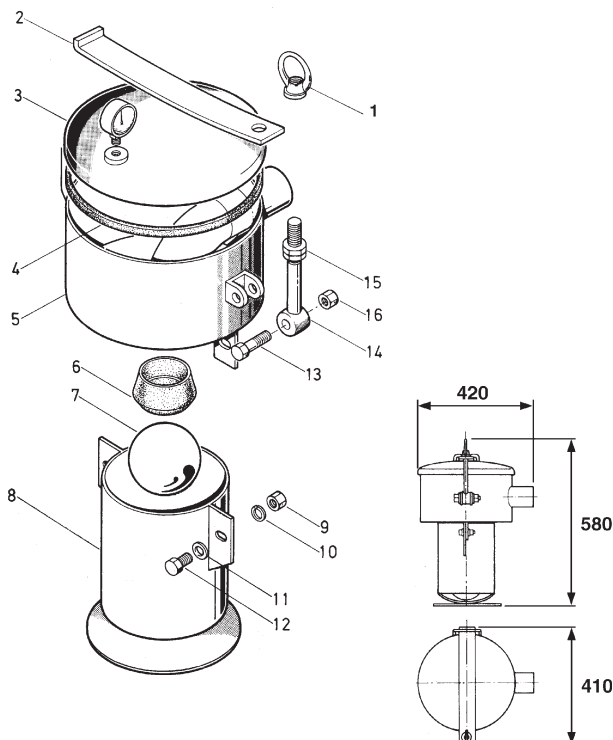

Reserve dele Winther & Heide

Dome M3

Pos.	Varebetegnelse	Varenr.
--	Dome - komplet	Udgået
1	Øjemøtrik	2013670200000
2	Fjederstål	2013688000010
3	Tårndæksel	2013663400010
3a	Vakuummeter 0,45b.	Udgået
3b	Nippel for do.	Udgået
3c	Manometerhane	2013925032000
4	Pakning	2013680500080
5	Dome med beslag	Udgået
6	1 1/2" gummikegle	2013680500110
7	Ø 80 mm. bold	2013540500010
8	Kurv	Udgået
9	Møtrik M10	132602110
10	Stjerneskiye	132601010
11	Skive	132601110
12	Bolt M10x25	132610025
13	Bolt M16x60	132616060
14	Øjebolt	2013671000030
15	Møtrik M20	132602120
16	Låsemøtrik	132602016
17	1/2" bøjning	Udgået

Dome M10

Pos.	Varebetegnelse	Varenr.
--	Dome - komplet	2013840000020
1	Øjemøtrik	2013670200000
2	Fjederstål	2013688000010
3	Tårndæksel	2013663400010
3a	Vakuummeter 0,45b.	Udgået
3b	Nippel for do.	Udgået
3c	Manometerhane	2013925032000
4	Pakning	2013680500080
5	Dome med beslag	2013545000010
6	2 1/2" gummikegle	2013680500100
7	Ø 150 mm. bold	2013640500000
8	Kurv	2013542000000
9	Møtrik M10	132602110
10	Stjerneskiye	132601010
11	Skive	132601110
12	Bolt M10x25	132610025
13	Bolt M16x60	132616060
14	Øjebolt	2013671000030
15	Møtrik M20	132602120
16	Låsemøtrik	132602016

Reservedele Winther & Heide

Viserordning

Pos.	Varebetegnelse	Varenr.
--	Viserordning - komplet	2013880000020
1	Viser	2013501000000
2	Bøsning	2013622000890
3	Gummimuffe	2013680501070
4	Vippearm	2013502000560
5	150 mm. kugle	2013693500010
6	Rørstift $\varnothing 6 \times 30$	2013964018008
7	Smørenippel	23270105
8	Spændebånd 32-44	16200670
9	Skive	132601108
11	Låsemøtrik	132602008

Reservedele Winther & Heide

Bagdækselpakning

Til orange Winther & Heide.

Pos.	Varebetegnelse	Varenr.
--	ø1100 mm pakning	2013680500560
--	ø1270 mm pakning	2013680500570
--	ø1400 mm pakning	2013680500580

Dimension:
3000 + 3800 ltr. = ø1100 mm
3500 + 4000 + 4500 + 5000 ltr. = ø1270 mm
6000 + 8000 ltr. = ø1400 mm