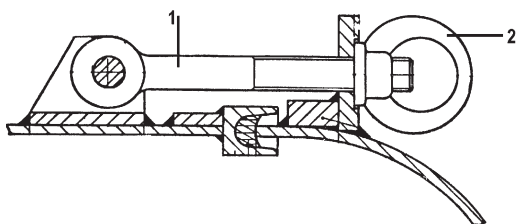

Dome M10

Pos.	Varebetegnelse	Varenr.
--	Dome - komplet	2013840000020
1	Øjemøtrik	2013670200000
2	Fjederstål	2013688000010
3	Tårndæksel	2013663400010
3a	Vakuummeter 0,45b.	Udgået
3b	Nippel for do.	Udgået
3c	Manometerhane	2013925032000
4	Pakning	2013680500080
5	Dome med beslag	2013545000010
6	2 1/2" gummikegle	2013680500100
7	Ø 150 mm. bold	2013640500000
8	Kurv	2013542000000
9	Møtrik M10	132602110
10	Stjerneskiye	132601010
11	Skive	132601110
12	Bolt M10x25	132610025
13	Bolt M16x60	132616060
14	Øjebolt	2013671000030
15	Møtrik M20	132602120
16	Låsemøtrik	132602016

Reservedele Winther & Heide

Viserordning

Pos.	Varebetegnelse	Varenr.
--	Viserordning - komplet	2013880000020
1	Viser	2013501000000
2	Bøsning	2013622000890
3	Gummimuffe	2013680501070
4	Vippearm	2013502000560
5	150 mm. kugle	2013693500010
6	Rørstift $\varnothing 6 \times 30$	2013964018008
7	Smørenippel	23270105
8	Spændebånd 32-44	16200670
9	Skive	132601108
11	Låsemøtrik	132602008

Reservedele Winther & Heide

Bagdækselpakning

Til orange Winther & Heide.

Pos.	Varebetegnelse	Varenr.
--	ø1100 mm pakning	2013680500560
--	ø1270 mm pakning	2013680500570
--	ø1400 mm pakning	2013680500580

Dimension:
3000 + 3800 ltr. = ø1100 mm
3500 + 4000 + 4500 + 5000 ltr. = ø1270 mm
6000 + 8000 ltr. = ø1400 mm

Boltebeslag f/bagdæksel

Til orange Winther & Heide.

Pos.	Varebetegnelse	Varenr.
1	Øjebolt	2013671000030
2	Øjemøtrik	2013670200000

Skueglas

Pos.	Varebetegnelse	Varenr.
--	2" skueglas	210434563538
--	O-ring f/ 2" skueglas	210434563539