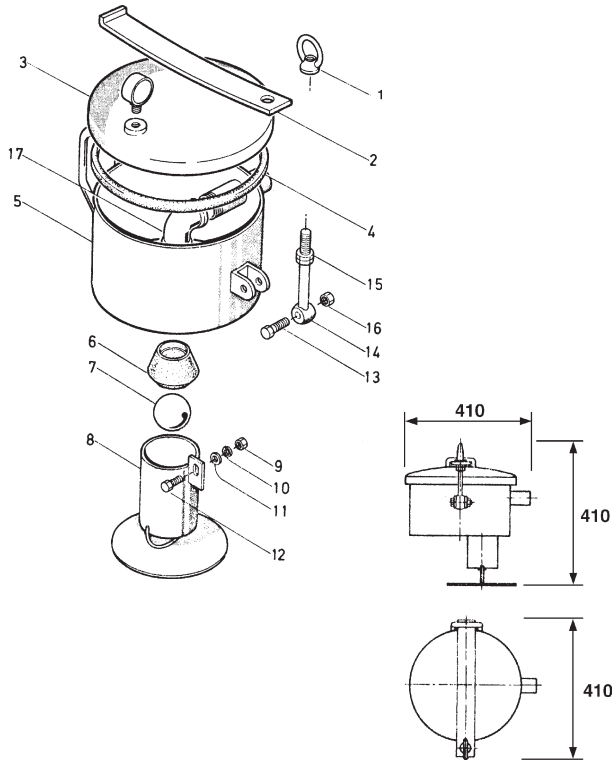

Reserve dele Winther & Heide

Dome M3

Pos.	Varebetegnelse	Varenr.
--	Dome - komplet	Udgået
1	Øjemøtrik	2013670200000
2	Fjederstål	2013688000010
3	Tårndæksel	2013663400010
3a	Vakuummeter 0,45b.	Udgået
3b	Nippel for do.	Udgået
3c	Manometerhane	2013925032000
4	Pakning	2013680500080
5	Dome med beslag	Udgået
6	1 1/2" gummikegle	2013680500110
7	Ø 80 mm. bold	2013540500010
8	Kurv	Udgået
9	Møtrik M10	132602110
10	Stjerneskiye	132601010
11	Skive	132601110
12	Bolt M10x25	132610025
13	Bolt M16x60	132616060
14	Øjebolt	2013671000030
15	Møtrik M20	132602120
16	Låsemøtrik	132602016
17	1/2" bøjning	Udgået

Dome M10

Pos.	Varebetegnelse	Varenr.
--	Dome - komplet	2013840000020
1	Øjemøtrik	2013670200000
2	Fjederstål	2013688000010
3	Tårndæksel	2013663400010
3a	Vakuummeter 0,45b.	Udgået
3b	Nippel for do.	Udgået
3c	Manometerhane	2013925032000
4	Pakning	2013680500080
5	Dome med beslag	2013545000010
6	2 1/2" gummikegle	2013680500100
7	Ø 150 mm. bold	2013640500000
8	Kurv	2013542000000
9	Møtrik M10	132602110
10	Stjerneskiye	132601010
11	Skive	132601110
12	Bolt M10x25	132610025
13	Bolt M16x60	132616060
14	Øjebolt	2013671000030
15	Møtrik M20	132602120
16	Låsemøtrik	132602016

Reservedele Winther & Heide

Viserordning

Pos.	Varebetegnelse	Varenr.
--	Viserordning - komplet	2013880000020
1	Viser	2013501000000
2	Bøsning	2013622000890
3	Gummimuffe	2013680501070
4	Vippearm	2013502000560
5	150 mm. kugle	2013693500010
6	Rørstift $\varnothing 6 \times 30$	2013964018008
7	Smørenippel	23270105
8	Spændebånd 32-44	16200670
9	Skive	132601108
11	Låsemøtrik	132602008

Reservedele Winther & Heide

Bagdækselpakning

Til orange Winther & Heide.

Pos.	Varebetegnelse	Varenr.
--	ø1100 mm pakning	2013680500560
--	ø1270 mm pakning	2013680500570
--	ø1400 mm pakning	2013680500580

Dimension:
3000 + 3800 ltr. = ø1100 mm
3500 + 4000 + 4500 + 5000 ltr. = ø1270 mm
6000 + 8000 ltr. = ø1400 mm