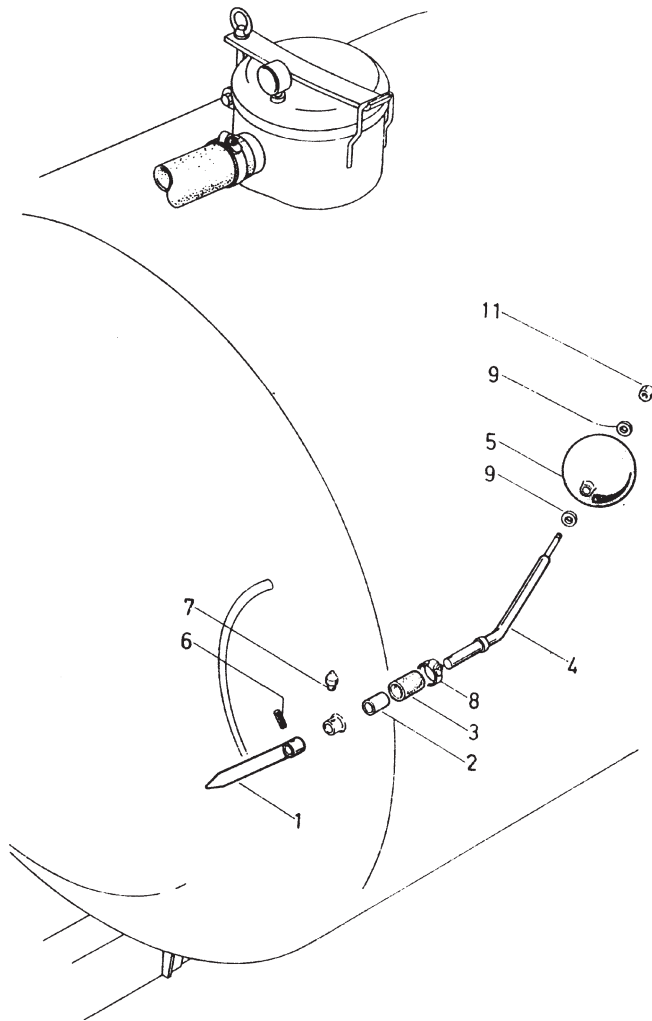

Reserve dele Winther & Heide

Dome M3

Pos.	Varebetegnelse	Varenr.
--	Dome - komplet	Udgået
1	Øjemøtrik	2013670200000
2	Fjederstål	2013688000010
3	Tårndæksel	2013663400010
3a	Vakuummeter 0,45b.	Udgået
3b	Nippel for do.	Udgået
3c	Manometerhane	2013925032000
4	Pakning	2013680500080
5	Dome med beslag	Udgået
6	1 1/2" gummikegle	2013680500110
7	Ø 80 mm. bold	2013540500010
8	Kurv	Udgået
9	Møtrik M10	132602110
10	Stjerneskiye	132601010
11	Skive	132601110
12	Bolt M10x25	132610025
13	Bolt M16x60	132616060
14	Øjebolt	2013671000030
15	Møtrik M20	132602120
16	Låsemøtrik	132602016
17	1/2" bøjning	Udgået

Dome M10

Pos.	Varebetegnelse	Varenr.
--	Dome - komplet	2013840000020
1	Øjemøtrik	2013670200000
2	Fjederstål	2013688000010
3	Tårndæksel	2013663400010
3a	Vakuummeter 0,45b.	Udgået
3b	Nippel for do.	Udgået
3c	Manometerhane	2013925032000
4	Pakning	2013680500080
5	Dome med beslag	2013545000010
6	2 1/2" gummikegle	2013680500100
7	Ø 150 mm. bold	2013640500000
8	Kurv	2013542000000
9	Møtrik M10	132602110
10	Stjerneskiye	132601010
11	Skive	132601110
12	Bolt M10x25	132610025
13	Bolt M16x60	132616060
14	Øjebolt	2013671000030
15	Møtrik M20	132602120
16	Låsemøtrik	132602016

Reservedele Winther & Heide

Viserordning

Pos.	Varebetegnelse	Varenr.
--	Viserordning - komplet	2013880000020
1	Viser	2013501000000
2	Bøsning	2013622000890
3	Gummimuffe	2013680501070
4	Vippearm	2013502000560
5	150 mm. kugle	2013693500010
6	Rørstift $\varnothing 6 \times 30$	2013964018008
7	Smørenippel	23270105
8	Spændebånd 32-44	16200670
9	Skive	132601108
11	Låsemøtrik	132602008

Reservedele Winther & Heide

Bagdækselpakning

Til orange Winther & Heide.

Pos.	Varebetegnelse	Varenr.
--	ø1100 mm pakning	2013680500560
--	ø1270 mm pakning	2013680500570
--	ø1400 mm pakning	2013680500580

Dimension:
3000 + 3800 ltr. = ø1100 mm
3500 + 4000 + 4500 + 5000 ltr. = ø1270 mm
6000 + 8000 ltr. = ø1400 mm