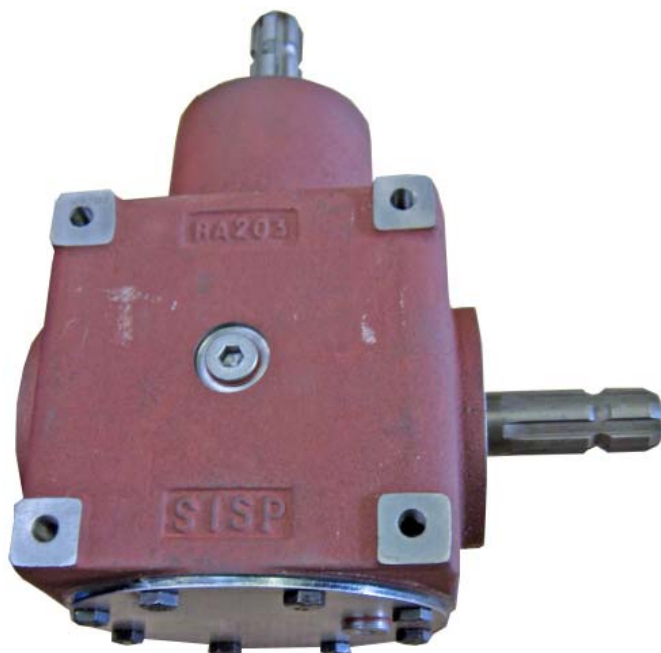

Oversigt over vinkelgear til Agrometer (Ansager) langakslede pumper

T-22A vinkelgear 1:1,93 \varnothing 35
ATP 160
Varenr. 23623070

T-279 vinkelgear 1:1,35 \varnothing 35
ATP 160 XL
Varenr. 23623085

S-2100 gear 1:1 AMUP 1 3/8 spline
ATP 160
Varenr. 23623321

23623080
T-279A vinkelgear 1:1
Varenr. 23623080

Oversigt over vinkelgear til Agrometer (Ansager) langakslede pumper

Gear RA20344 1:1 1 3/8" AMUP
ATP 160
Varenr. 23623330-1

T-279 vinkelgear 1:1,35 ø35 C
8" Combiliner
Varenr. 23623090

Gear RA20359 1:1,35 Ø40 ATP-XL
ATP 160 XL
23623332-1

Gear S2100 1:1,92 1 3/4 spline
ATP 160
23623315

Oversigt over vinkelgear til Agrometer (Ansager) langakslede pumper

Gear S2100 1:1 1 3/4 spline V/H
ATP 160
Varenr. 23623320

Gear S2100 1:1,92 1 3/8 spline
ATP 160
Varenr. 23623310

Gear RA20360 1:1,83 \varnothing 40 ATP
ATP 160
Varenr. 23623334-1