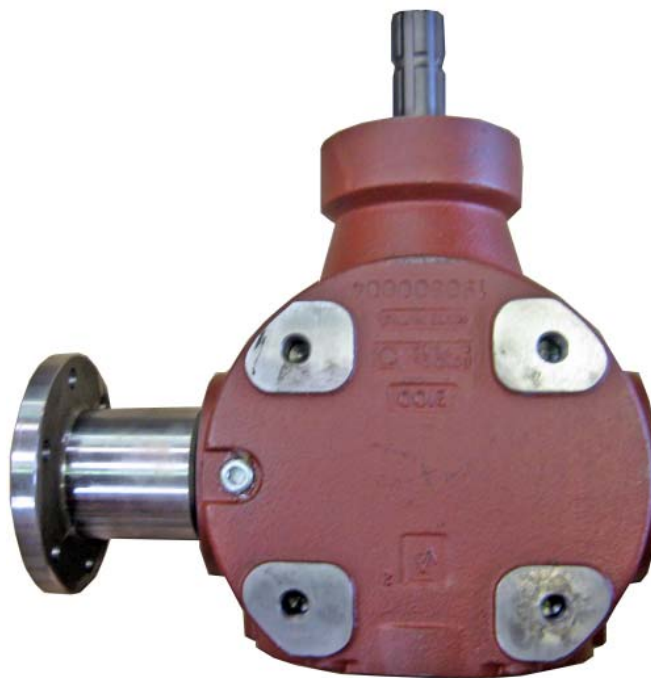

Oversigt over vinkelgear til Agrometer (Ansager) langakslede pumper

T-22A vinkelgear 1:1,93 \varnothing 35
ATP 160
Varenr. 23623070

T-279 vinkelgear 1:1,35 \varnothing 35
ATP 160 XL
Varenr. 23623085

S-2100 gear 1:1 AMUP 1 3/8 spline
ATP 160
Varenr. 23623321

23623080
T-279A vinkelgear 1:1
Varenr. 23623080

Oversigt over vinkelgear til Agrometer (Ansager) langakslede pumper

Gear RA20344 1:1 1 3/8" AMUP
ATP 160
Varenr. 23623330-1

T-279 vinkelgear 1:1,35 ø35 C
8" Combiliner
Varenr. 23623090

Gear RA20359 1:1,35 Ø40 ATP-XL
ATP 160 XL
23623332-1

Gear S2100 1:1,92 1 3/4 spline
ATP 160
23623315

Oversigt over vinkelgear til Agrometer (Ansager) langakslede pumper

Gear S2100 1:1 1 3/4 spline V/H
ATP 160
Varenr. 23623320

Gear S2100 1:1,92 1 3/8 spline
ATP 160
Varenr. 23623310

Gear RA20360 1:1,83 \varnothing 40 ATP
ATP 160
Varenr. 23623334-1