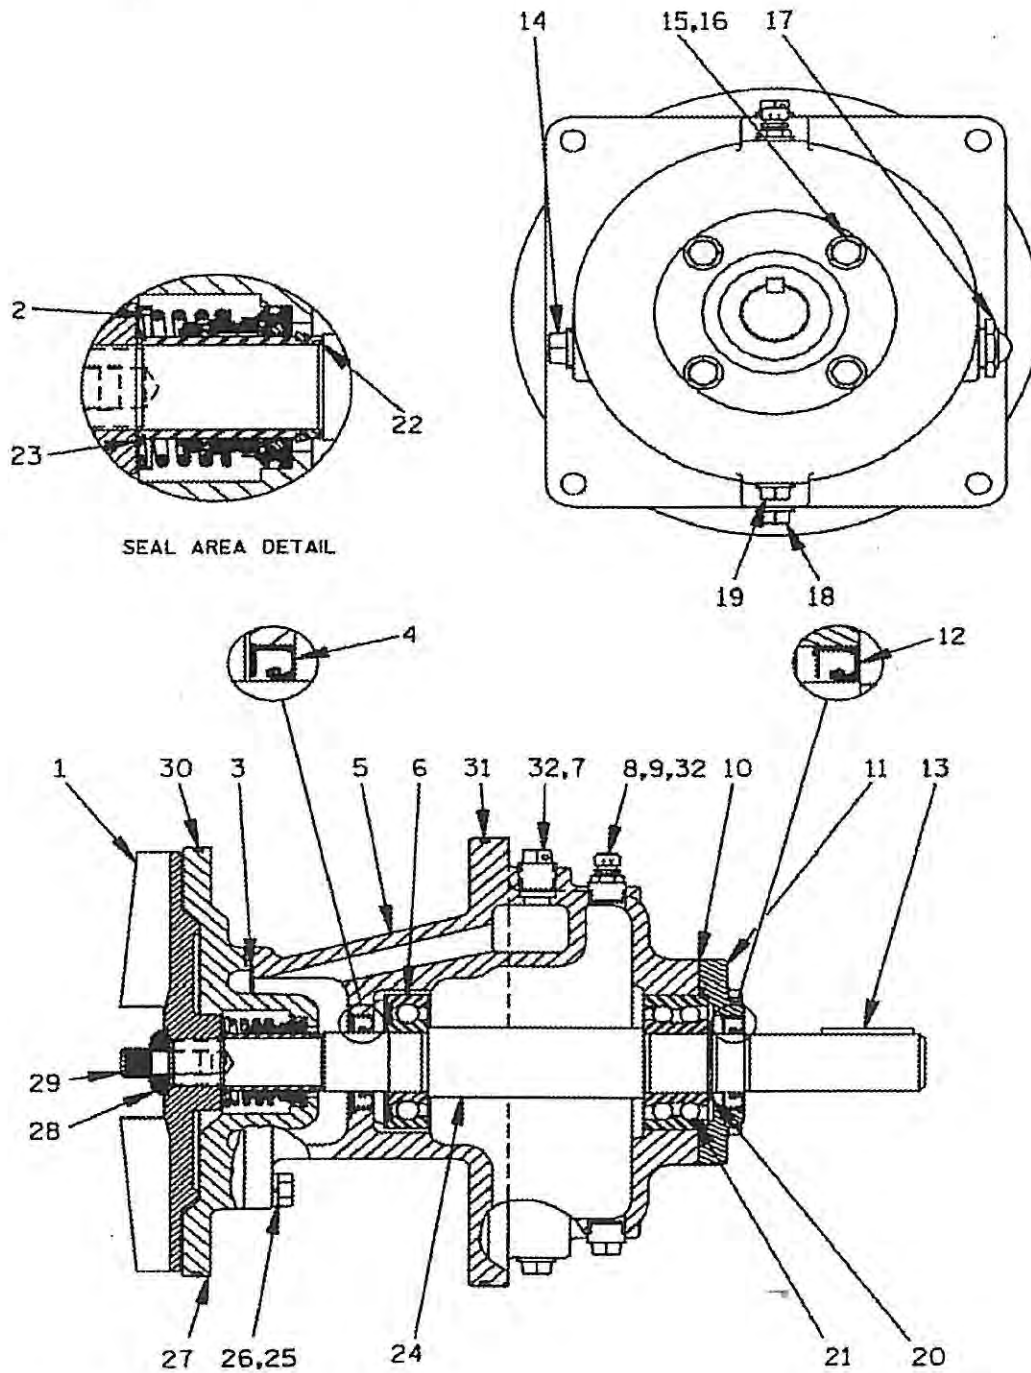

INSTALLATIONS-, BETJENINGS-, OG VEDLIGEHOLDELSMANUAL
FOR GORMAN RUPP SPILDEVANDSPUMPE MODEL U4B60-B

Reservedelstegning af hydraulisk enhed

Figur 9 Snittegning af hydraulisk enhed

INSTALLATIONS-, BETJENINGS-, OG VEDLIGEHOLDELSESMANUAL
FOR GORMAN RUPP SPILDEVANDSPUMPE MODEL U4B60-B

Reservedelsliste
Hydraulisk enhed
Varenr.: 22900030

Emne nr.		Emne betegnelse	Antal	AGROMETER NR.
1	*	Løbehjul	1	22900065
2	*	O-ring, akseltætningsplade	1	22900195
3	*	Akseltætning komplet	1	22900081
4	*	Indvending kugleleje	1	22900352
5		Lejehus	1	22900359
6		Udluftningsprop	1	22900270
7		Udluftningsprop	1	22900310
8		Bøsning olieventil	1	22900269
9	*	Udvending kugleleje	1	22900350
10		Lejedæksel	1	22900371
11	*	Aksel	1	22900075
12	*	Not	1	22900073
13	*	Olietætning, lejedæksel	1	22900250
14		Låsering	1	22900260
15		Bolt	4	22900340
16		Fjederskive	4	22900240
17	*	Pakning, lejedæksel	1	22900221
18	*	Indvendig olietætning	1	22900250
19		Bolt	4	2290 B0805-1/2 15991
20		Fjederskive	4	22900239
21	*	Pakning, akseltætning	1	22900206
22		Akseltætningsplade	1	22900851
23		Underlægsskive	1	22900225
24		Løbehjulsbolt	1	2290 DM1004S 15991
25		Prop	1	2290 P12 15079
26		Prop	1	2290 P08 15079
27		Prop	1	2290 P08 15079
28		Skueglas	1	22900320
29	*	Løbehjuls SHIM Sæt	REF	2290 37J 17090
30	*	O-ring	REF	22900088
31		Gev.stk.	1	22900380
32		Gev.stk.	1	22900380
33	*	SHIM sæt, hydraulisk enhed	4	22900134
34	*	O-ring, hydraulisk enhed	1	22900180
	*	Angiver anbefalede dele til lagerføring