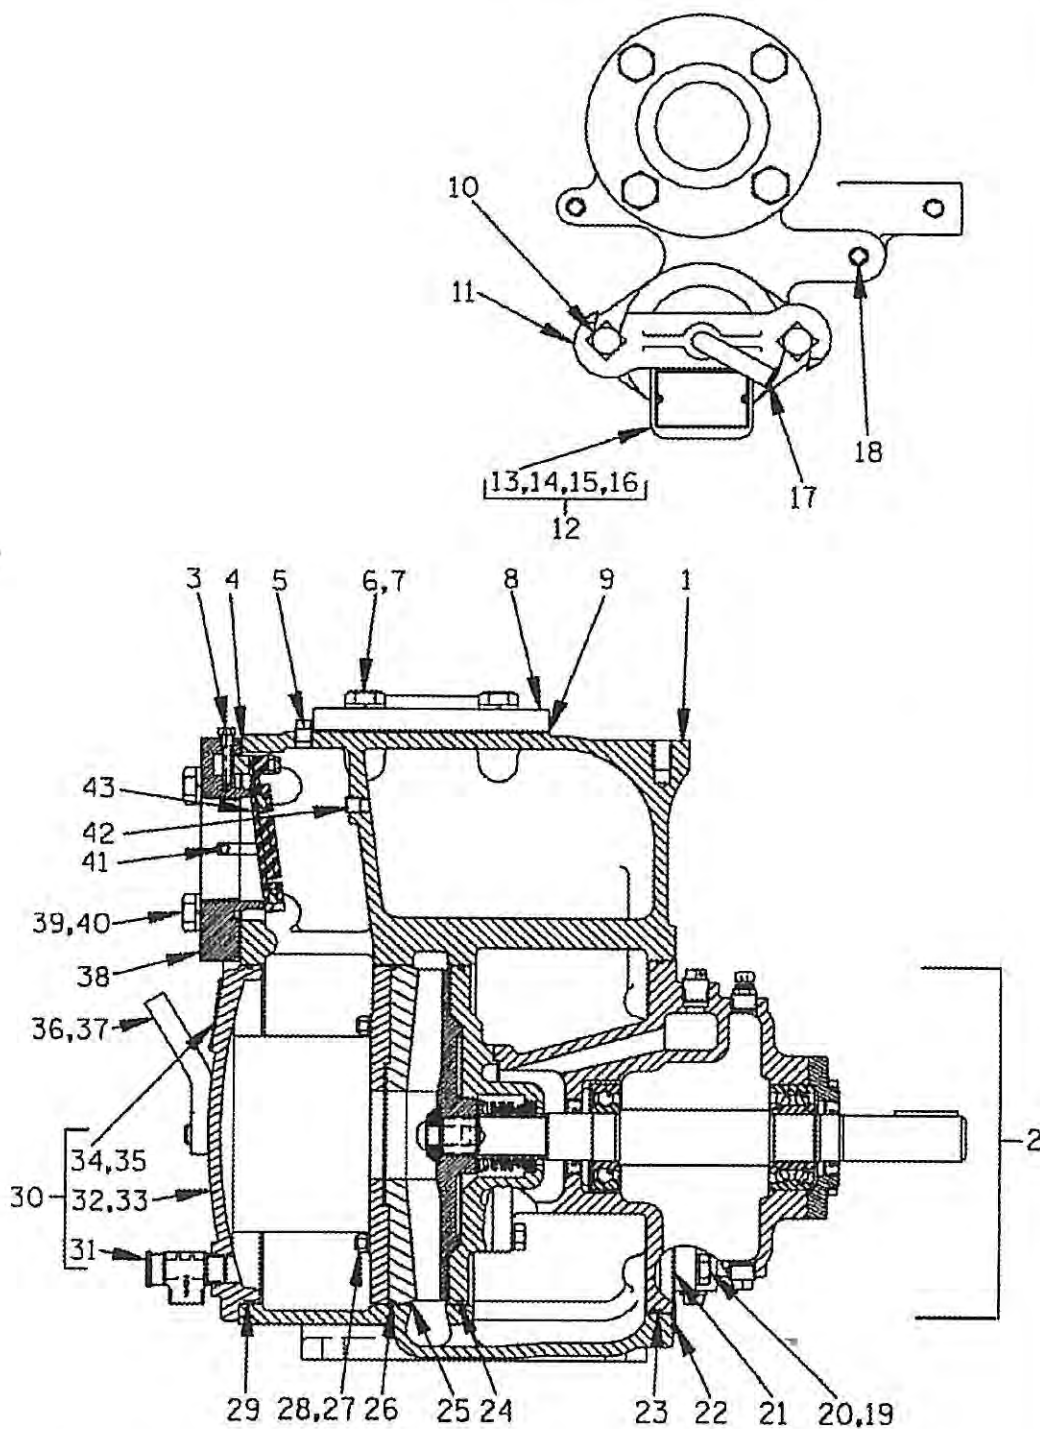

INSTALLATIONS-, BETJENINGS-, OG VEDLIGEHOLDELSERMANUAL
FOR GORMAN RUPP SPILDEVANDSPUMPE MODEL U4B60-B

Reservedelstegning

Figur 8 Snittegning af pumpe model U4B60-B

**INSTALLATIONS-, BETJENINGS-, OG VEDLIGEHOLDELSESMANUAL
FOR GORMAN RUPP SPILDEVANDSPUMPE MODEL U4B60-B**

**Reservedelsliste
Pumpe model U4B60-B
Fra S/N 860554 – op**

Hvis serienummeret på Deres pumpe er efterfulgt af et N, er pumpen ikke en standard udførelse. Kontakt Agrometer for at få specifikke reservedelsnr.

Emne nr.	Emne betegnelse	Antal	Agrometer NR.
1	Pumpehus	1	2290 38222 508 10010
2	* Hydraulisk enhed komplet	1	22900030
3	Sugeflange	1	22900147
4	Kontraventil skrue	1	2290 11557 17010
5	* Sugeflangepakning	1	22900155
6	Prop	1	2290 P04 15079
7	Bolt	8	22900325
8	Fjederskive	8	22900236
9	Trykflange	1	22900166
10	* Trykflangepakning	1	22900169
11	Navneskilt	1	-
12	Skrue	4	22900360
13	* O-ring, hydraulisk enhed	ref	22900180
14	Skilt	1	-
15	Bolt	4	22900343
16	Fjederskive	4	22900239
17	* SHIM Sæt, hydraulisk enhed	ref	22900134
18	Prop	2	2290 P16 11990
19	* O-ring, akseltætningplade	ref	22900195
20	* Slidplade	1	22900821
21	* O-ring, slidplade	1	22900182
22	Motrik	2	22900285
23	Fjederskive	2	22900240
24	* O-ring, inspektionslem	1	22900180
25	Pindbolt	2	22900341
26	Vingebolt	2	2290 10701 15040
27	Inspektionslem komplet	1	2290 42111 940
28	- Advarselsplade	1	-
29	- Skrue	4	22900360
30	- Inspektionslem	1	-
31	* - Overtryksventil	1	22900095
32	- Advarselsplade	1	-
33	* Kontraklapventil komplet	1	22900105
34	Prop	1	2290 P04 15079
35	Prop	1	2290 P04 15079
36	Bolt	8	22900323
37	Fjederskive	8	22900236
38	Prop	1	2290 P04 15079
39	Spændbjælke	1	22900306
40	Bolt	2	22900304
41	Vingebolt	1	22900246
43	Påfyldningslem komplet	1	22900305
44	- Påfyldningslem	1	-