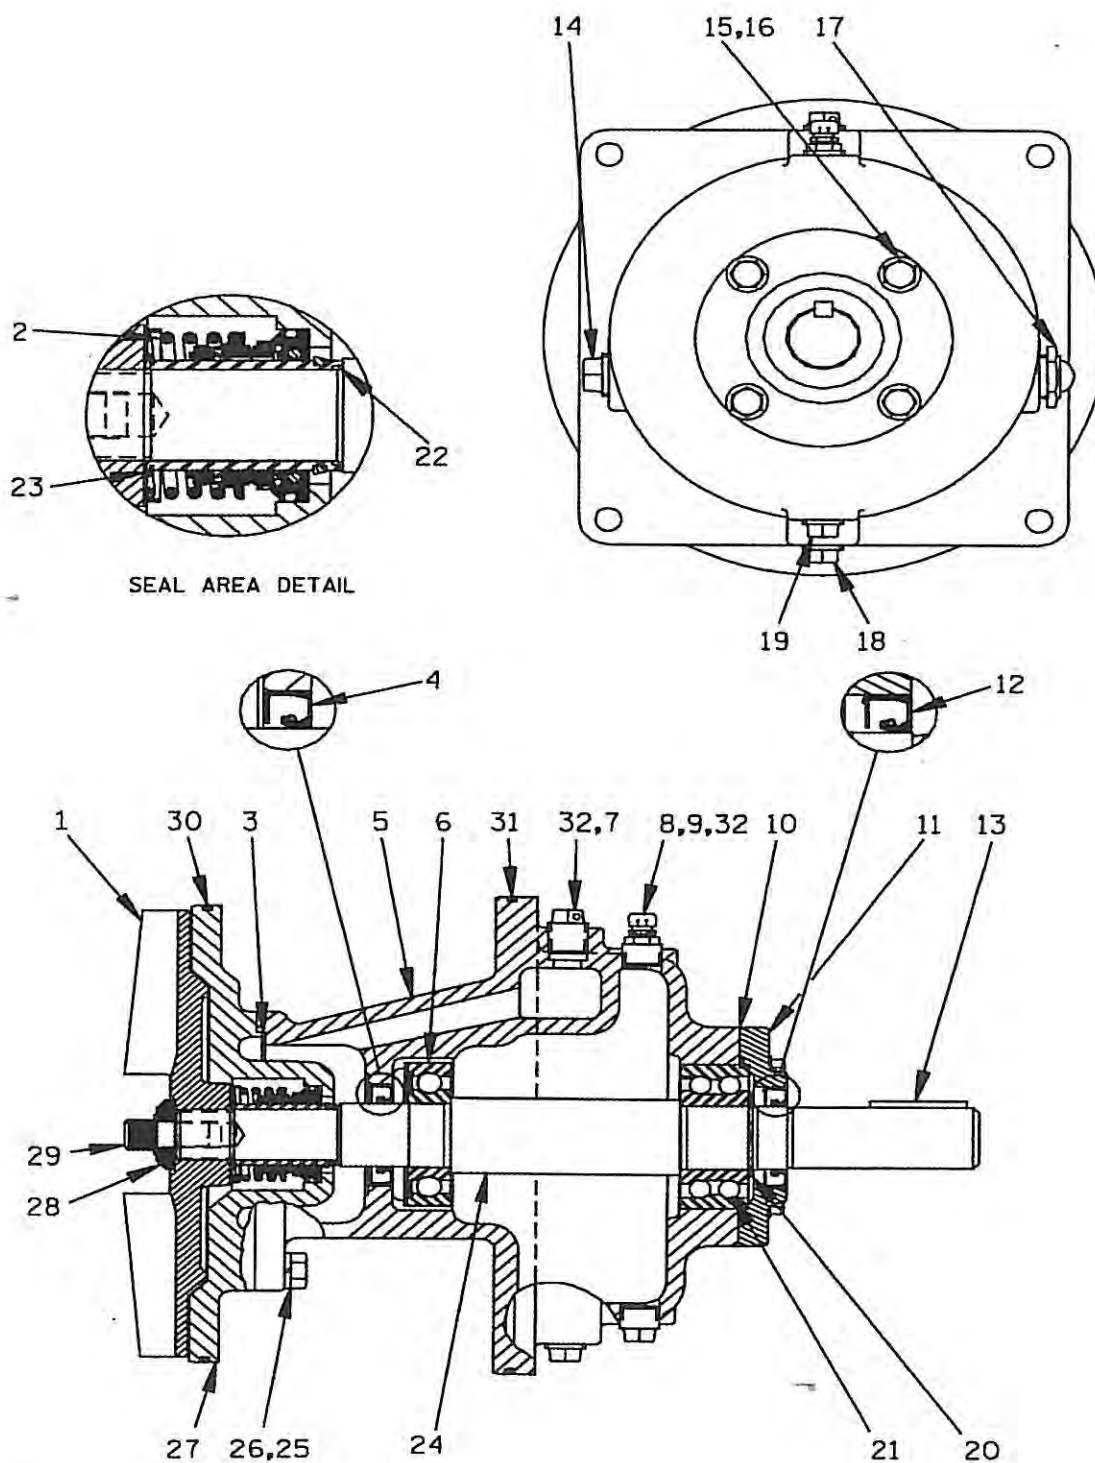

INSTALLATIONS-, BETJENINGS-, OG VEDLIGEHOLDELSERMANUAL
FOR GORMAN RUPP SPILDEVANDSPUMPE MODEL U3B60-B

Figur 9 Snittegning af hydraulisk enhed

Reservedelsliste

INSTALLATIONS-, BETJENINGS-, OG VEDLIGEHOLDELSERMANUAL
FOR GORMAN RUPP SPILDEVANDSPUMPE MODEL U3B60-B

Hydraulisk enhed
Varenr.: 22900800

Emne nr.	Emne betegnelse	Antal	AGROMETER NR.
1	* Løbehjul	1	22900060
-	Løbehjul, rustfri	1	2290 38619 015 17040
2	* Akseltætning komplet	1	22900081
3	* Pakning, akseltætning	1	22900206
4	* Indvending olietætning	1	22900250
5	Lejehus	1	22900359
6	* Indvending kugleleje	1	22900352
7	Udluftningsprop	1	22900270
8	Udluftningsprop	1	22900310
9	Bøsning olieventil	1	22900269
10	* Pakning, lejedæksel	1	22900221
11	Lejedæksel	1	22900371
12	* Olietætning, lejedæksel	1	22900250
13	* Not	1	22900073
14	Prop	1	2290 P12 15079
15	Bolt	4	22900340
16	Fjederskive	4	22900240
17	Skueglas	1	22900320
18	Prop	1	2290 P08 15079
19	Prop	1	2290 P08 15079
20	Låsering	1	22900260
21	* Ud vending kugleleje	1	22900350
22	* O-ring	REF	22900088
23	* Løbehjuls SHIM Sæt	REF	2290 37J 17090
24	* Aksel	1	2290 38514 555 16040
25	Bolt	4	22900338
26	Fjederskive	4	22900239
27	Akseltætningsplade	1	22900850
28	Underlægsskive	1	22900230
29	Løbehjulsbolt	1	2290 DM1004S 15991
30	* O-ring, akseltætning	1	22900195
31	* O-ring, hydraulisk enhed	1	22900180
32	Gev.stk.	2	22900380
	* Angiver anbefalede dele til lagerføring