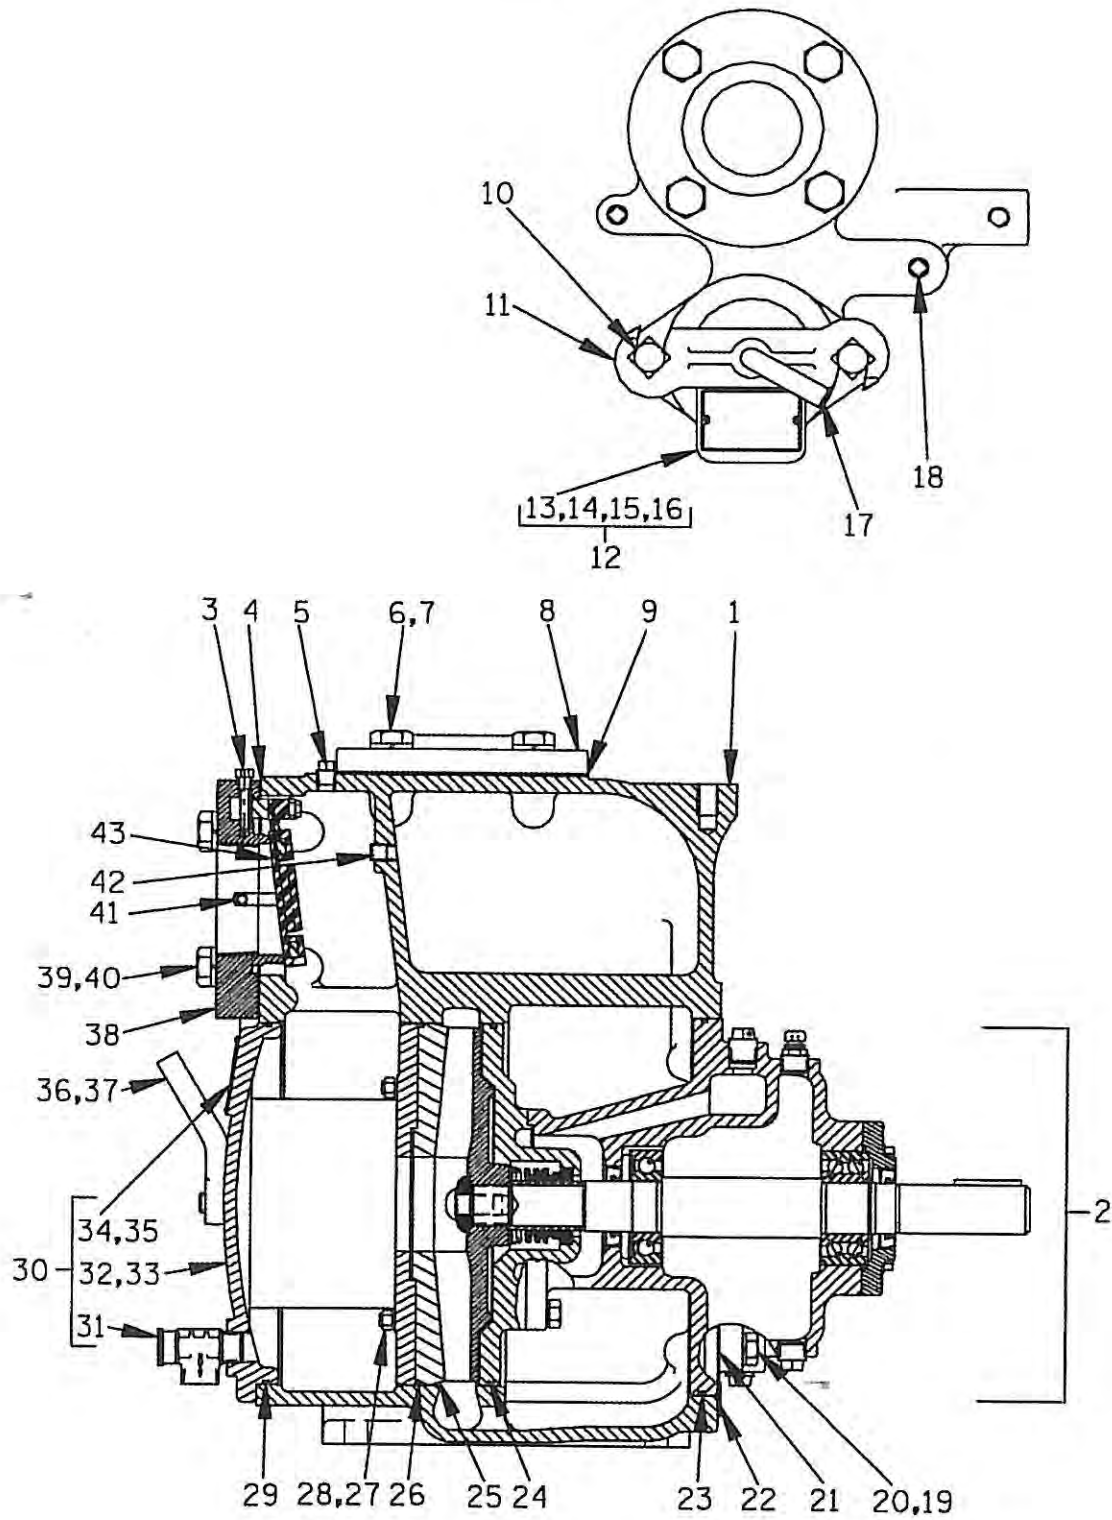

Reservevedelstegning

Figur 8 Snittegning af pumpe model U3B60-B

INSTALLATIONS-, BETJENINGS-, OG VEDLIGEHOLDELSESMANUAL
FOR GORMAN RUPP SPILDEVANDSPUMPE MODEL U3B60-B

Reservedelsliste
Pumpe model U3B60-B
Fra S/N 853301 – op

Hvis serienummeret på Deres pumpe er efterfulgt af et N, er pumpen ikke en standard udførelse. Kontakt Agrometer for at få specifikke reservedelsnr.

Emne nr.	Emne betegnelse	Antal	Agrometer NR.
1	Pumpehus	1	2290 38222 433 10010
2	* Hydraulisk enhed komplet	1	22900800
3	Kontraventil skrue	1	22900313
4	* Sugeflangepakning	1	22900157
5	Prop	1	22900272
6	Bolt	4	22900325
7	Fjederskive	4	22900236
8	Trykflange	1	22900161
9	* Trykflangepakning	1	22900810
10	Maksinbolt, påfyldningslem	2	22900304
11	Spændbjælke	1	22900306
12	Påfyldningslem komplet	1	22900305
13	- Påfyldningslem	1	-
14	- Advarselsplade	1	-
15	- Skrue	2	2290 BM#04-03 17090
16	- Pakning, lem	1	22900210
17	Vingebolt	1	22900246
18	Prop	1	2290 P04 15079
19	Bolt	4	22900343
20	Fjederskive	4	22900239
21	* SHIM Sæt, hydraulisk enhed	4	22900134
22	Aftapningsskrue	2	2290 25321 145
23	* O-ring, hydraulisk enhed	1	22900180
24	* O-ring, akseltætningplade	1	22900195
25	* Slidplade	1	22900820
-	Slidplade, rustfri	1	2290 46451 748
26	* O-ring, slidplade	1	22900195
27	Fjederskive	4	22900830
28	Møtrik	4	22900289
29	* O-ring, inspektionslem	1	22900195
30	Inspektionslem komplet	1	2290 42111 959
31	* - Overtryksventil	1	22900095
32	- Inspektionslem	1	-
33	- Advarselsplade	1	-
34	- Advarselsplade	1	-
35	- Skrue	4	2290 BM#04-03 17090
36	Vingebolt	2	2290 10701 15040
37	Pindbolt	2	22900341
38	Sugeflange	1	2290 11412 10010
39	Bolt	4	22900326
40	Fjederskive	4	22900236
41	Prop	1	22900272