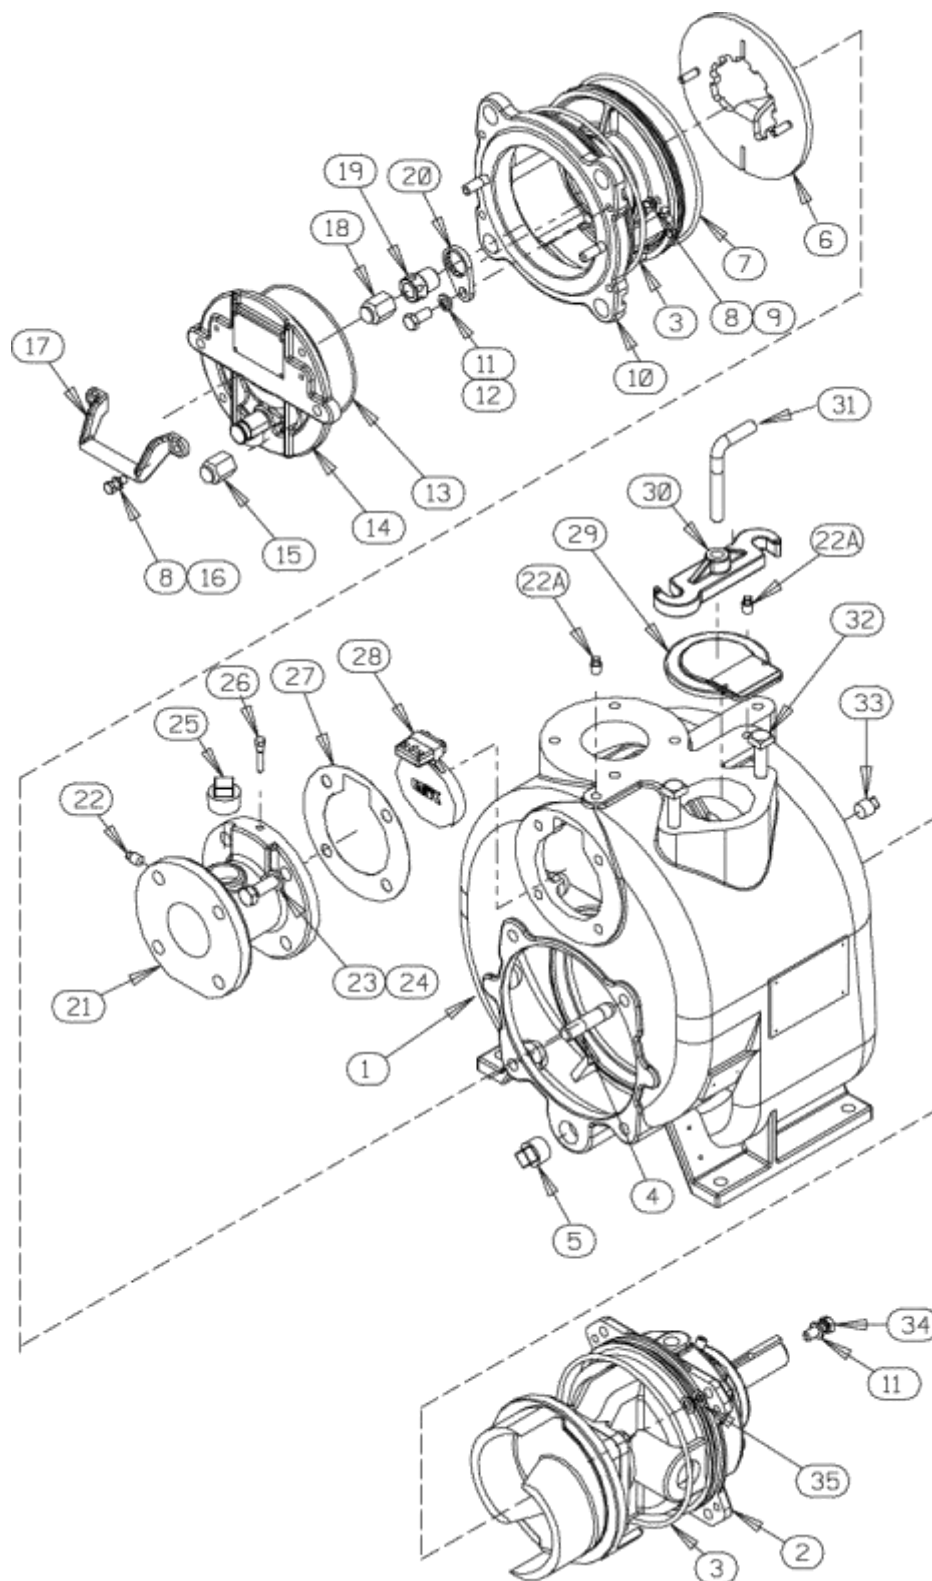

# INSTALLATIONS-, BETJENINGS- OG VEDLIGELHOLDELSERMANUAL

Incl. reservedelstegninger

For  
Spildevandspumpe  
**GORMAN-RUPP**  
model T3C60SC-B  
fra Agrometer A/S

Rev. dec. 2016

Kunde:

Ordre nr.:

Rekv.:

Opbygn. nr.:

Anlæg:

Serie nr.:

INSTALLATIONS-, BETJENINGS-, OG VEDLIGEHOLDELSESMANUAL  
FOR GORMAN RUPP SPILDEVANDSPUMPE MODEL T3C60SC-B

Reservedelstegning

Figur 8 Splittegning af pumpe model T3C60SC-B.

INSTALLATIONS-, BETJENINGS-, OG VEDLIGEHOLDELSESMANUAL  
FOR GORMAN RUPP SPILDEVANDSPUMPE MODEL T3C60SC-B

**Reservedelsliste**  
**Pumpe model T3C60SC-B.**  
**(Fra S/N 1591895 – op)**

Hvis serie nr. på Deres pumpe er efterfulgt af et "N", er pumpen **IKKE** en standard udførelse. Kontakt Agrometer for at få specifikke reservedels nr.

**Pumpe T3C60SC-B, komplet**

22050007

Pos.	Navn	Varenr.	Antal
1	Pumpehus	229046472720	1
2	Hydraulisk enhed	229044163465	1
3	O-ring	22900175	1
4	Pindbolt	2290C121315991	4
5	Prop	2292P1610009	1
6	Slidplade	22904645177724150	1
7	O-ring	229025152446	1
8	Fjederskive	22900240	4
9	Møtrik	22900285	4
10	Inspektionshus	229042111836	1
11	Fjederskive	22900239	8
12	Bolt	2290B080415991	4
13	O-ring	2290S1472	2
14	Inspektionsdæksel	229042111451	1
A14	-Overtryksventil	22900090	1
15	Møtrik	22903187107515000	2
16	Bolt	22900266	2
17	Håndtag	22900243	1
18	Møtrik	22903187107315000	4
19	Indstillingsskrue	2290318710701500G	4
20	Låsering	22903811555115001	4
21	Sugeflange	22901141210010	1
22	Prop	2290 P04 15079	3
23	Fjederskive	2290 0236	4
24	Bolt	2290 0325	4
25	Prop	2290P2010009	1
26	Kontraklap skrue	22900313	1
27	Sugeflangepakning	229011412G19410	1
28	Kontraklap	22900100	1
29	Påfyldningslem	22900305	1
A29	Pakning for påfyldningslem	22900210	1
30	Spændebjælke	22900306	1
31	Vingebolt	22900246	1
32	Bolt	22900304	2
33	Prop	2290P0815079	1
34	Bolt	2290B0805-1/215991	4
35	SHIM Sæt, hydraulisk enhed	229013130317040	8