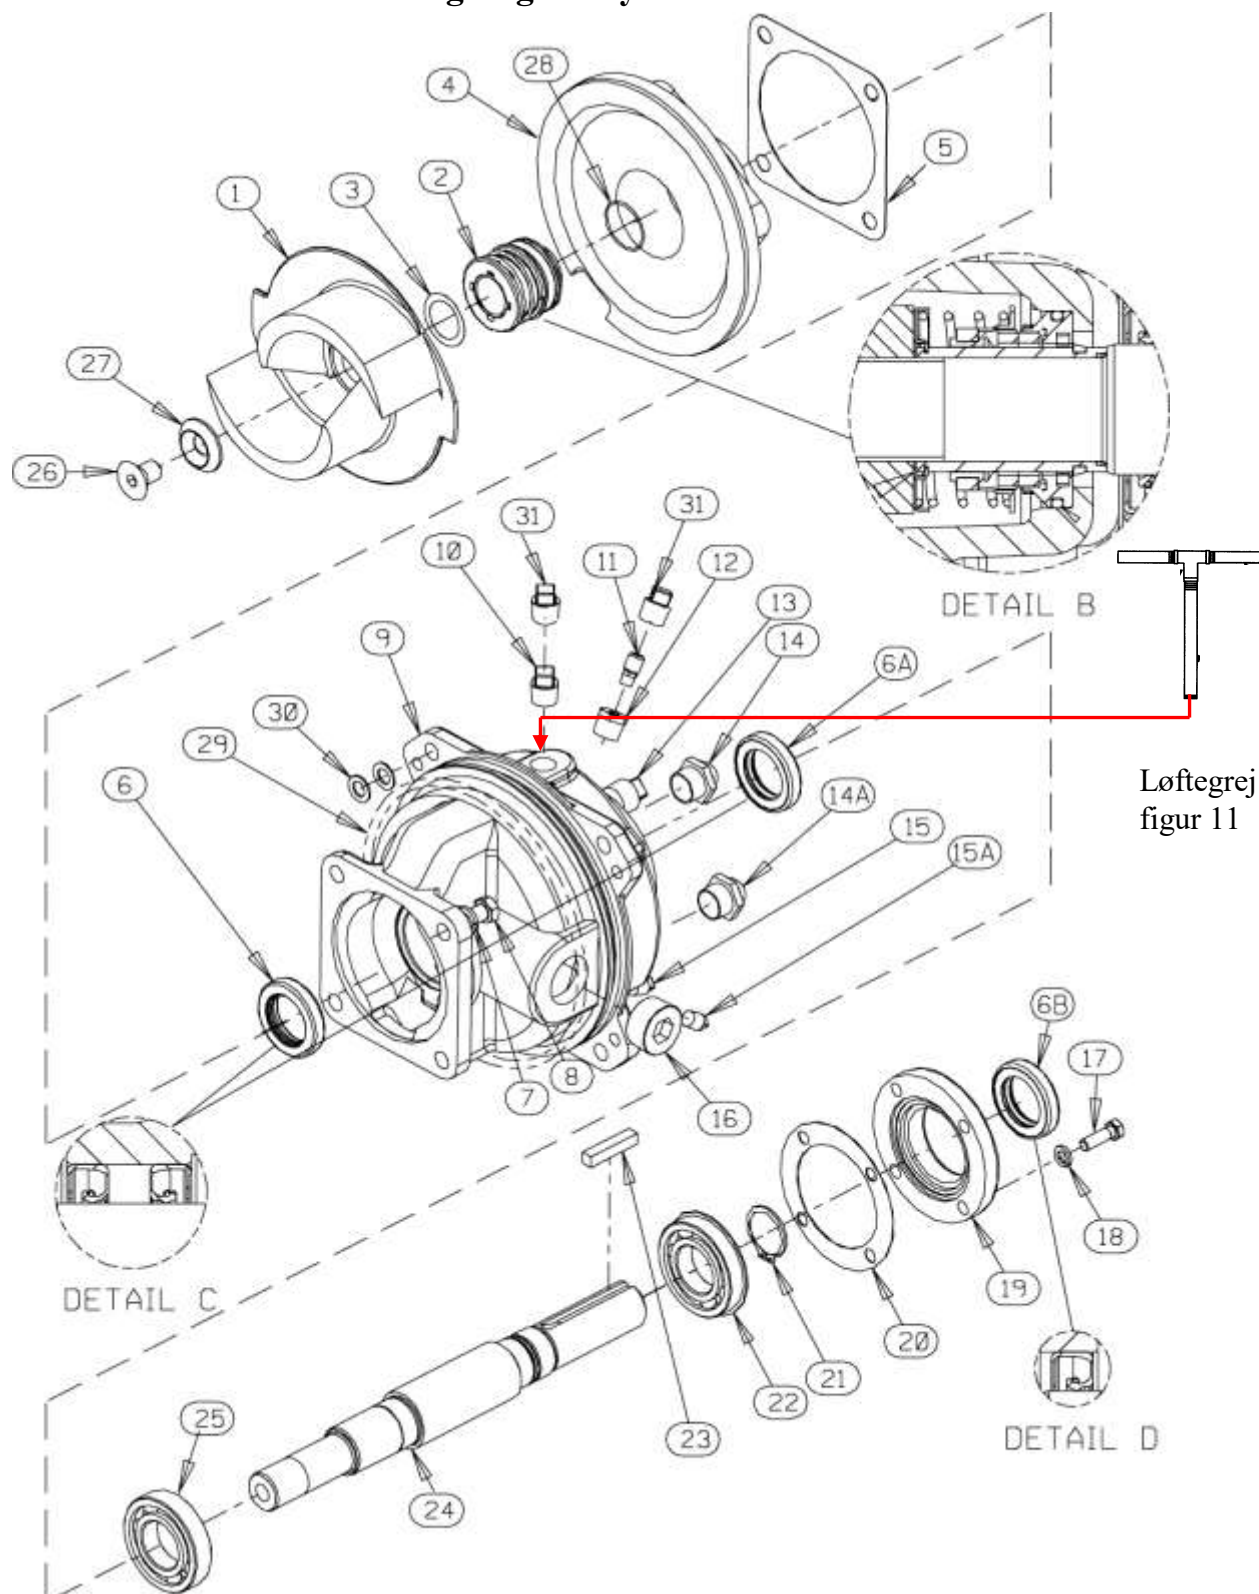

Reservevedlægstegning for hydraulisk enhed

Figur 9 Splittegning af hydraulisk enhed pumpe model T3C60SC-B.

INSTALLATIONS-, BETJENINGS-, OG VEDLIGEHOLDELSESMANUAL
FOR GORMAN RUPP SPILDEVANDSPUMPE MODEL T3C60SC-B

Reservedelsliste
Hydraulisk enhed T3C60SC-B

Hydraulisk enhed, komplet 229044163265 eller
229044163259

Pos.	Navn	Varenr.	Antal
1	Løbehjul 11406 11010	22900040	1
2	Akseltætning	22900081	1
3	Shim sæt løbehjul	229037J17090	1
4	Akseltætningsplade	22900300	1
5	Pakning	22900206	1
6	Olietætning	22900250	3
7	Fjederskive	2290 0239	4
8	Bolt	22900338	4
9	Lejehus	22903825141010010	1
10	Udluftningsprop	22900270	1
11	Udluftningsprop	22900310	1
12	Bøsning udluftningsventil	22900269	1
13	Prop	2290P1215079	1
14	Skueglas	22900320	2
15	Prop	2290P0415079	2
16	Prop PC20	2290PC2010009	1
17	Bolt	22900340	4
18	Fjederskive	22900240	4
19	Lejedæksel	22903832221910010	1
20	Pakning	22903868326818000	1
21	Låserring	22900260	1
22	Udvendig Kugleleje	22900354	1
23	Feder	22900073	1
24	Aksel	22903851456316040	1
25	Kugleleje	22900351	1
26	Løbehjulsbolt	2290F1004S1500G	1
27	Løbehjulsskive	22903116702916000	1
28	O-ring	22900088	1
29	O-ring S1748	22900175	1
30	Sim sæt	229013130317040	8
31	Prop (transport)	229011495B15079	2