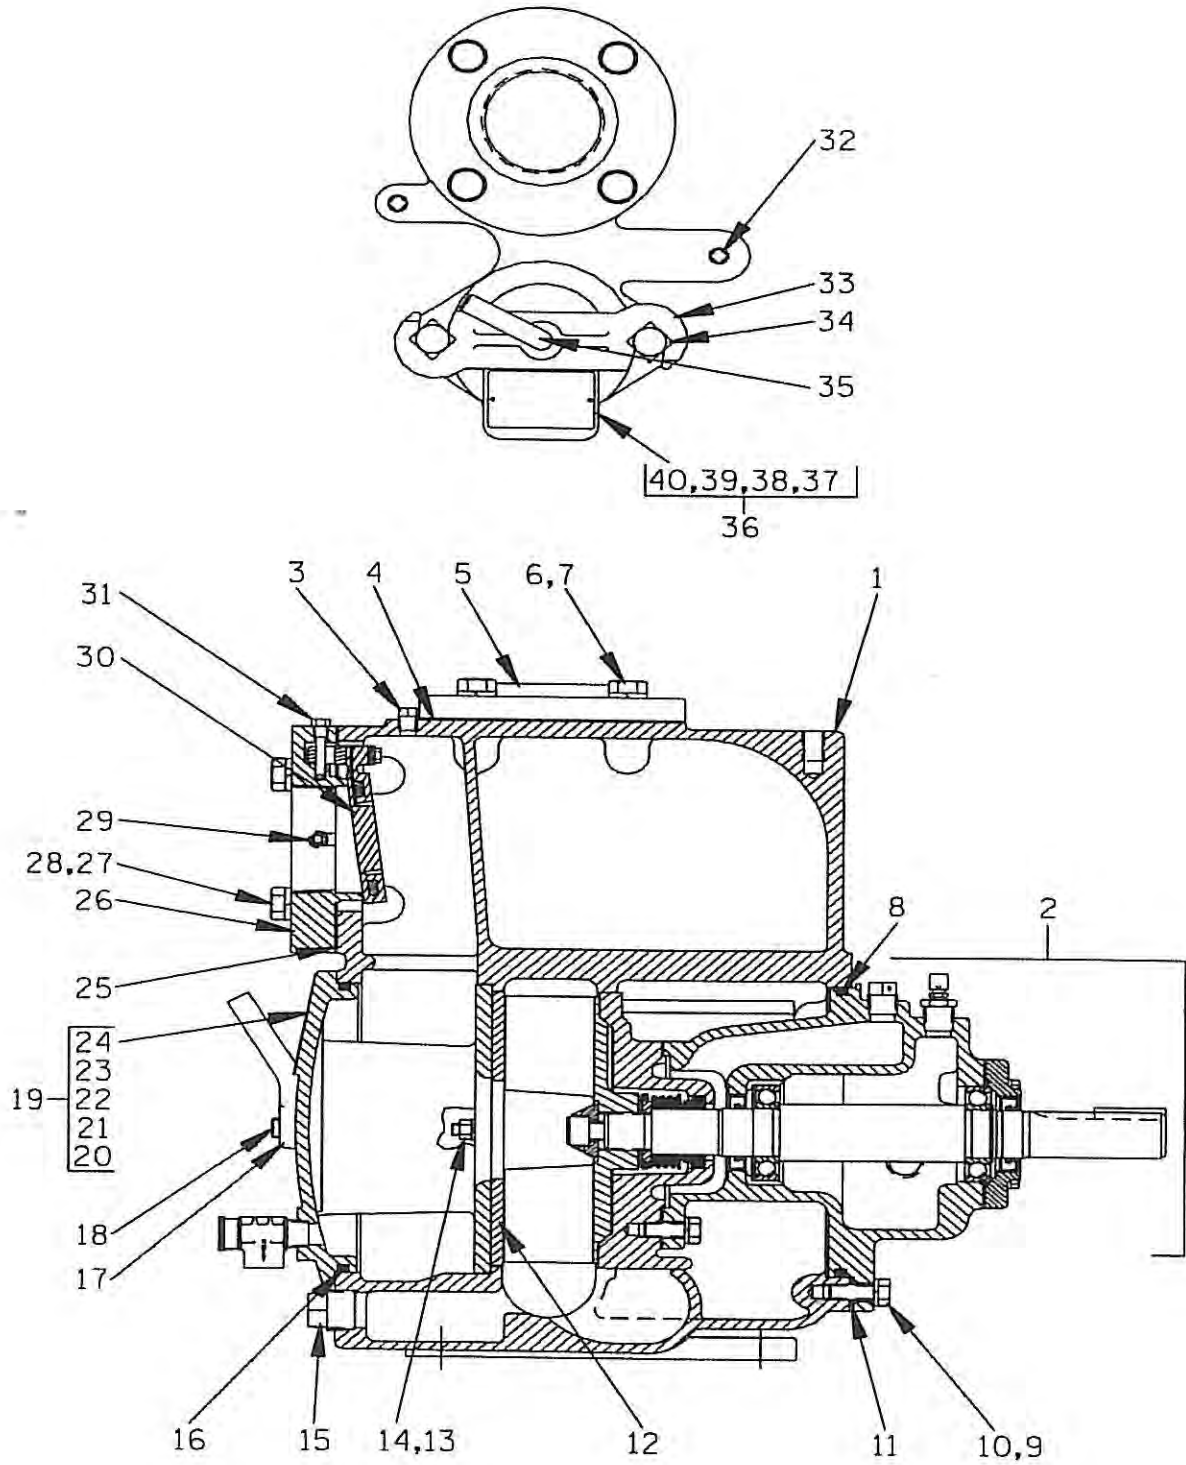

Reservedelstegning

INSTALLATIONS-, BETJENINGS-, OG VEDLIGEHOLDELSESMANUAL
FOR GORMAN RUPP SPILDEVANDSPUMPE MODEL T3A61 SUPER-B

Figur 8 Snittegning af pumpe model T3A61 SUPER-B

Reservedelsliste
Pumpe model T3A61 SUPER-B
Fra S/N 1248825 – op

Hvis serienummeret på Deres pumpe er efterfulgt af et N, er pumpen ikke en standard udførelse. Kontakt Agrometer for at få specifikke reservedelsnr.

Emne nr.	Emne betegnelse	Antal	Agrometer NR.
1	Pumpehus	1	2290 46472 707
2	* Hydraulisk enhed komplet	1	22900011
3	Prop	1	2290 P04 15079
4	* Trykflangepakning	1	22900160
5	Trykflange	1	22900161
6	Bolt	4	22900325
7	Fjederskive	4	22900236
8	* O-ring, lejedæksel	1	22900175
9	Bolt	4	2290 B0805-1/2 15991
10	Fjederskive	4	22900239
11	* SHIM Sæt, hydraulisk enhed	4	22900134
12	* Slidplade	1	22900115
13	Møtrik	2	22900285
14	Fjederskive	2	22900240
15	Bundprop	1	2290 P16 11990
16	* O-ring, inspektionslem	1	22900175
17	Vingebolt	2	2290 10701 15040
18	Pindbolt	2	22900341
19	Inspektionslem komplet	1	2290 42111 901
20	- Inspektionslem	1	-
21	- Advarselsplade	1	-
22	- Skrue	4	22900360
23	- Overtryksventil	1	22900090
24	- Mærkeplade	1	-
25	* Sugeflangepakning	1	22900157
26	Sugeflange	1	2290 11412 10010
27	Bolt	4	22900326
28	Fjederskive	4	22900236
29	Prop	1	2290 P04 15079
30	* Kontraklapventil	1	22900100
31	Kontraklapventil skrue	1	22900313
32	Prop	1	2290 P04 15079
33	Spændbjælke	1	22900306
34	Bolt	2	22900304
35	Vingebolt	1	22900246
36	Påfyldningslem komplet	1	22900305
37	- Påfyldningslem	1	-
38	- Advarselsplade	1	-
39	- Skrue	2	2290 BM#04-03 17000
40	- Pakning, lem	1	22900210
	* Angiver anbefalede dele til lagerføring		