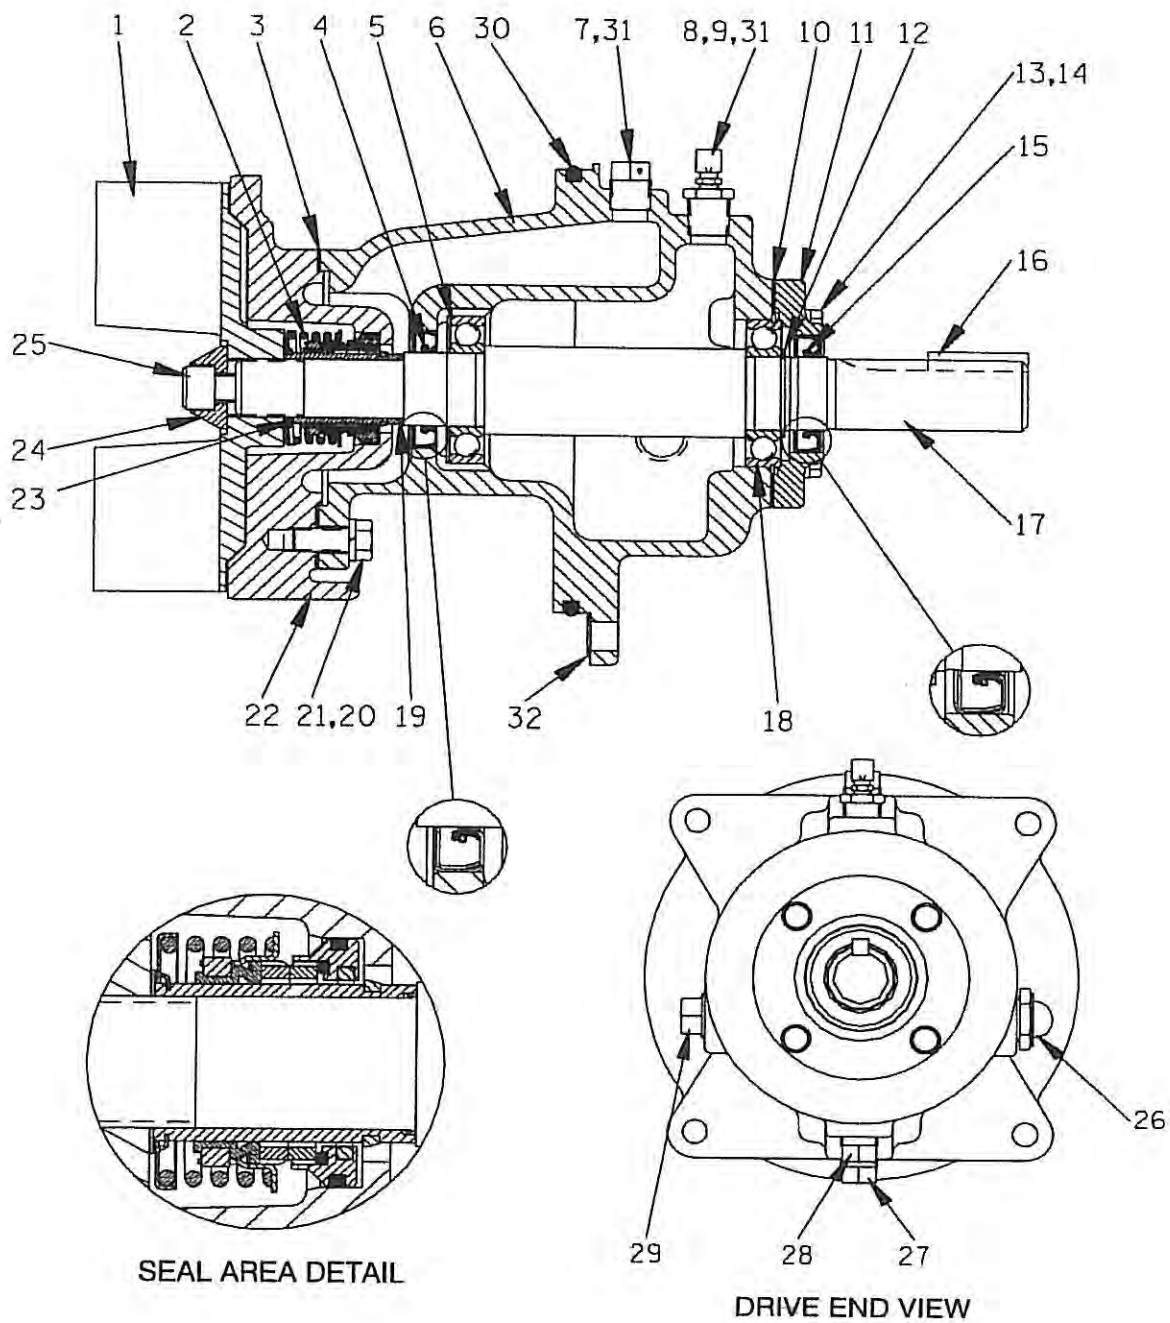

Reservedelstegning af hydraulisk enhed

Figur 9 Snittegning af hydraulisk enhed

INSTALLATIONS-, BETJENINGS-, OG VEDLIGEHOLDELSESMANUAL
FOR GORMAN RUPP SPILDEVANDSPUMPE MODEL T3A61 SUPER-B

Reservedelsliste
Hydraulisk enhed
Varenr.: 22900011

Emne nr.	Emne betegnelse	Antal	AGROMETER NR.
1	Løbehjul	1	22900040
1	* Løbehjul, syrefast	1	22900041
1	Løbehjul, hærdet	1	22900043
2	* Akseltætning komplet	1	2290 46512 050
3	* Pakning, akseltætning	1	22900206
4	* Indvending olietætning	1	22900250
5	* Indvending kugleleje	1	22900351
6	Lejehus	1	22900349
7	Udluftningsprop	1	22900270
8	Udluftningsprop	1	22900310
9	Bøsning olieventil	1	22900269
10	* Pakning, lejedæksel	1	2290 38683 268 18000
11	Lejedæksel	1	2290 38322 219 10010
12	Låsering	1	22900260
13	Bolt	4	22900340
14	Fjederskive	4	22900240
15	* Olietætning, lejedæksel	1	22900250
16	* Not	1	22900073
17	* Aksel	1	22900375
18	* Ud vending kugleleje	1	22900354
19	O-ring	REF	22900088
20	Bolt	4	22900338
21	Fjederskive	4	22900239
22	Akseltætningsplade	1	2290 11837D 17070
23	* Løbehjuls SHIM Sæt	REF	2290 37J 17090
24	* Underlægsskive	1	22900225
25	Løbehjulsbolt	1	2290 DM1004S 15991
26	Skueglas	1	22900320
27	Prop	1	2290 P08 15079
28	Prop	1	2290 P08 15079
29	Prop	1	2290 P12 15079
30	* O-ring, hydraulisk enhed	1	22900175
31	Gev.stk.	2	22900380
32	* SHIM Sæt, hydraulisk enhed	4	22900134
	* Angiver anbefalede dele til lagerføring