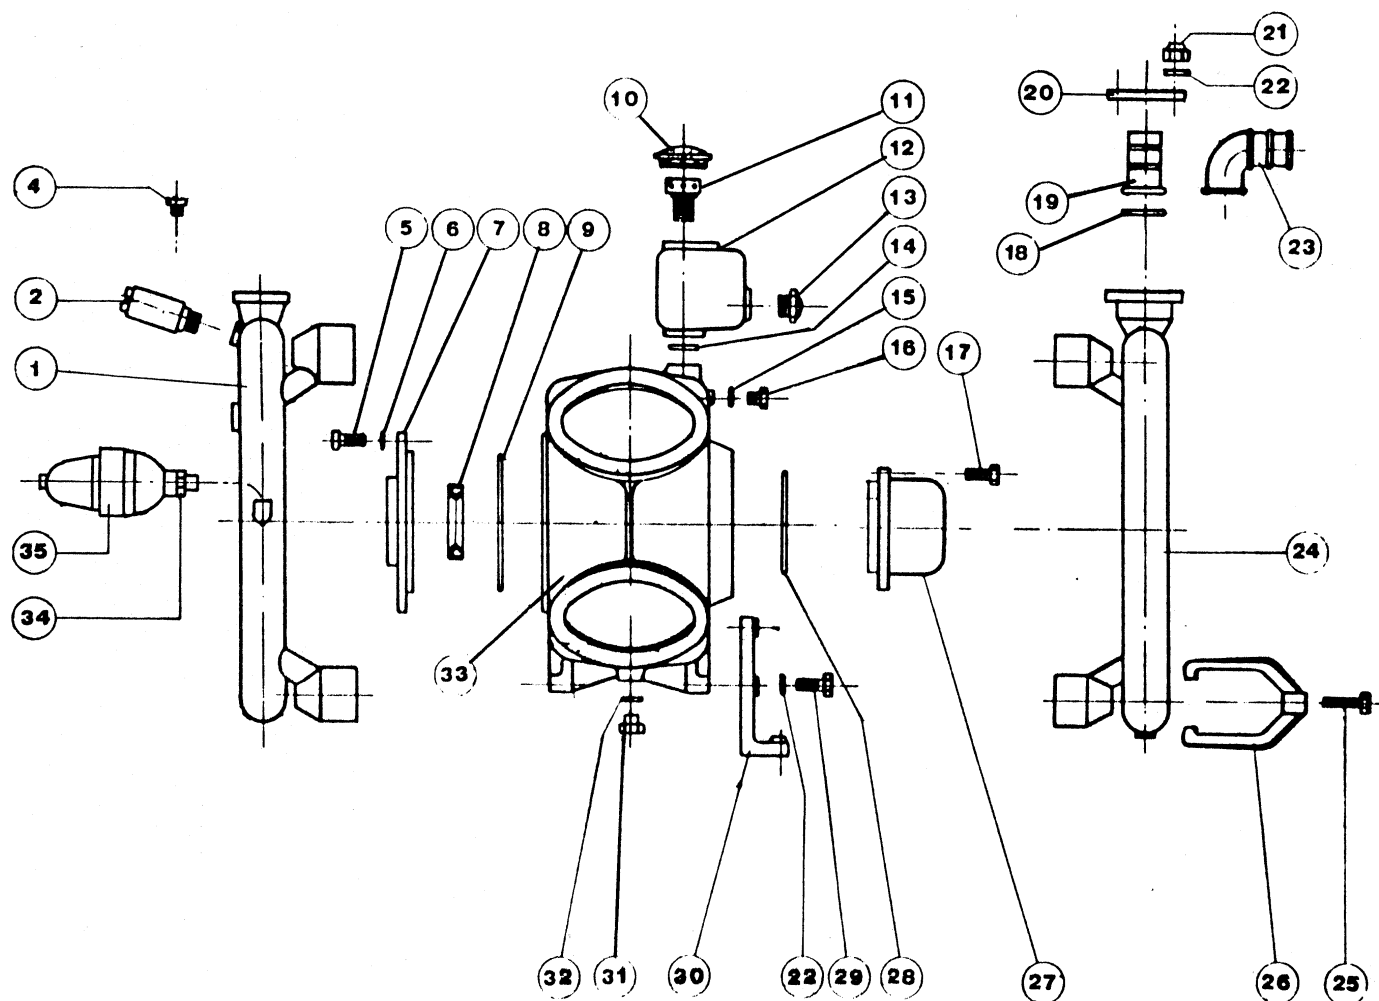

Reserve dele PL 204

Pos.	Antal PL204	Varebetegnelse	Varenummer
1	1	Grenrør	2024927080100
2	1	Sikkerhedsventil	2024927080101
4	1	Prop	2024925005000
5	8	Bolt 10 x 30	2024961021001
6	8	Skive	2024964007002
7	1	Dæksel	2024927080102
8	1	Simmerring 62x85x10	2024921000044
9	1	O-ring	2024921003158
10	1	Dæksel	2024927080103
11	1	Gennemløbsskrue	2024927080104
12	1	Oliebeholder	2024927080105
13	1	Oliekontroløje	2024927080106
14	1	O-ring	2024921003103
15	1	Pakning	2024927080107
16	1	Udluftningsskrue	2024927080108
17	6	Bolt	2024961077005
18	1	O-ring	2024921003178

Pos.	Antal PL204	Varebetegnelse	Varenummer
19	1	Ligeløbende studs	2024927080109
20	1	Flange	2024927080110
21	4	Møtrik	2024927080111
22	10	Skive	2024964007003
23	1	Vinkelløbende studs	2024927080112
24	1	Grenrør	2024927080113
25	8	Bolt 12 x 45	2024927080114
26	8	Fastspændingsbøjle	2024927080115
27	1	Hus	2024927080116
28	1	O-ring	2024921003138
29	6	Bolt 12 x 40	2024961024005
30	2	Pumpefod	2024927080117
31	1	Udluftningsskrue	2024927080118
32	1	Mellemlægsskive	2024927080119
33	1	Pumpehus	2024927080120
34	1	Tilslutningsskrue	2024927080121
35	1	Trykdigningsbeholder	2024927080122

Pos.	Antal PL204	Varebetegnelse	Varenummer
18	4	Brystnippel	2024927080163
19	4	Cylinder	2024927080164
20	16	Stemplering	2024927080165
21	1	Låsering	2024963001032
22	1	Bøsning	2024927080166
23	1	Leje 32311	2024931016006
24	1	Ekscenterskive	2024927080167
25	1	Pejlestangsleje	2024927080168
26	2	Afstandsring	2024927080169
27	1	Pejlestang (sæt á 4 stk.)	2024927080170
28	1	Ekscenterskive	2024927080171
29	1	Drivaksel	2024927080172
30	1	Leje 32218	2024931018011
31	1	Bøsning	2024927080173
32	1	Skive	2024927080174
33	1	Låseblik	2024964001004
34	1	Bolt	2024961024003