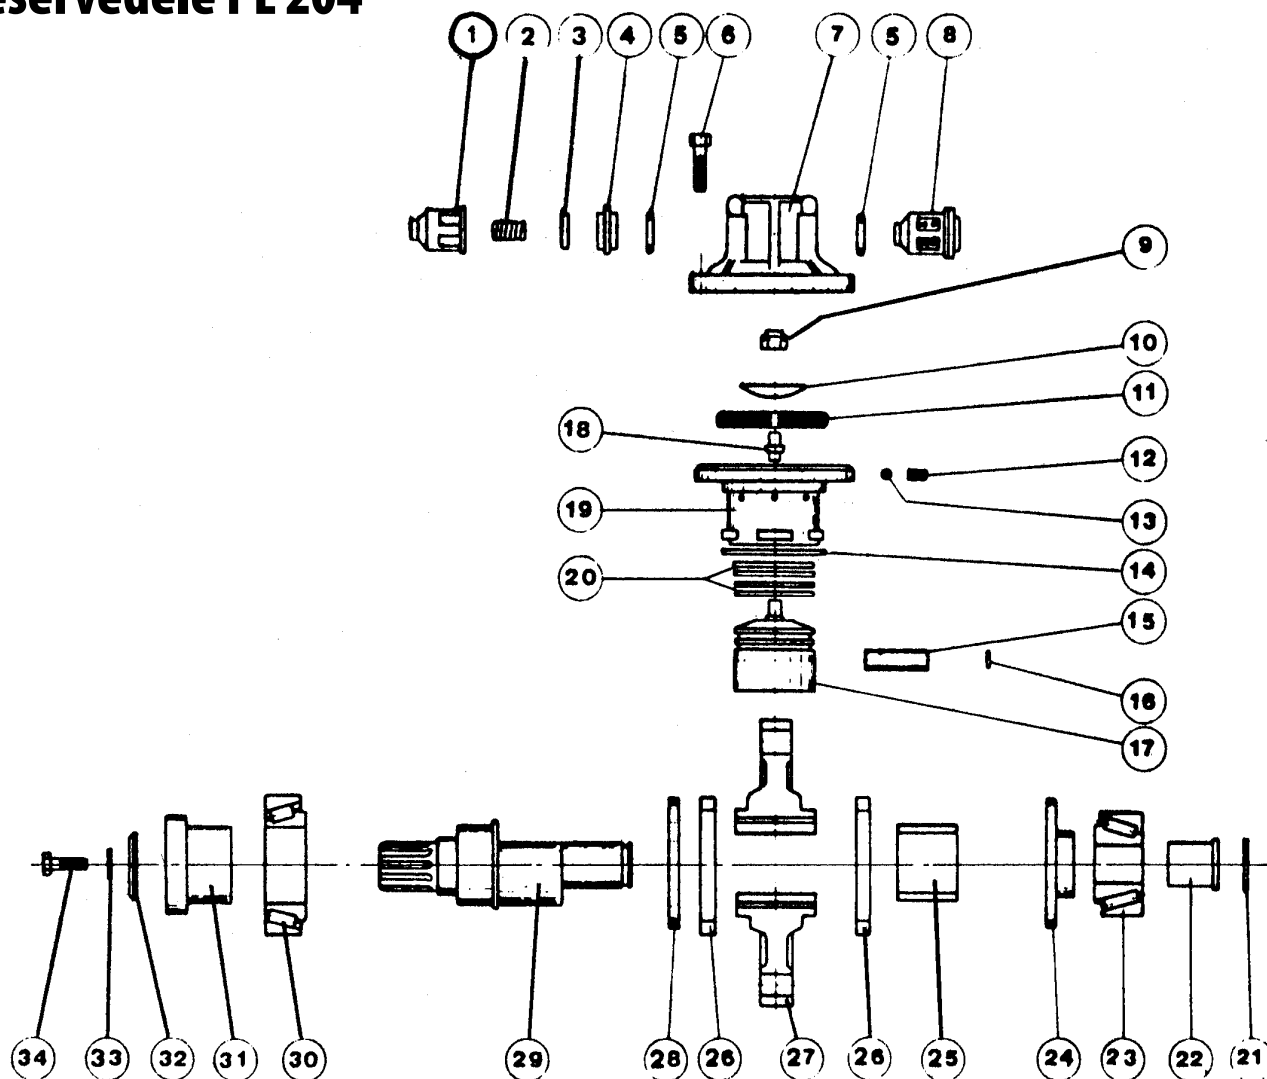

Reservedele PL 204

Pos.	Antal PL204	Varebetegnelse	Varenummer
1	8	Ventilhus	2024927080150
2	8	Ventilfjeder	2024927080151
3	8	Ventilfjeder - stål	2024927080152
4	8	Ventilsæde	2024927080153
5	8	Gummitætningsring	2024927080154
6	32	Bolt 14 x 55	2024961079006
7	4	Membrandæksel	2024927080155
8	8	Ventil - komplet	2024927080156
9	4	Kronmøtrik	2024927080157
10	4	Ydre membranplade	2024927080158
11	4	Membran	2024927080159
12	4	Udluftningsskrue	2024927080160
13	4	3/16" ventilkugle	2024931020006
14	4	O-ring	2024921003138
15	4	Stempelbolt	2024927080161
16	8	Låsering	2024963003014
17	4	Stempel	2024927080162

Pos.	Antal PL204	Varebetegnelse	Varenummer
18	4	Brystnippel	2024927080163
19	4	Cylinder	2024927080164
20	16	Stemplering	2024927080165
21	1	Låsering	2024963001032
22	1	Bøsning	2024927080166
23	1	Leje 32311	2024931016006
24	1	Ekscenterskive	2024927080167
25	1	Pejlestangsleje	2024927080168
26	2	Afstandsring	2024927080169
27	1	Pejlestang (sæt á 4 stk.)	2024927080170
28	1	Ekscenterskive	2024927080171
29	1	Drivaksel	2024927080172
30	1	Leje 32218	2024931018011
31	1	Bøsning	2024927080173
32	1	Skive	2024927080174
33	1	Låseblik	2024964001004
34	1	Bolt	2024961024003