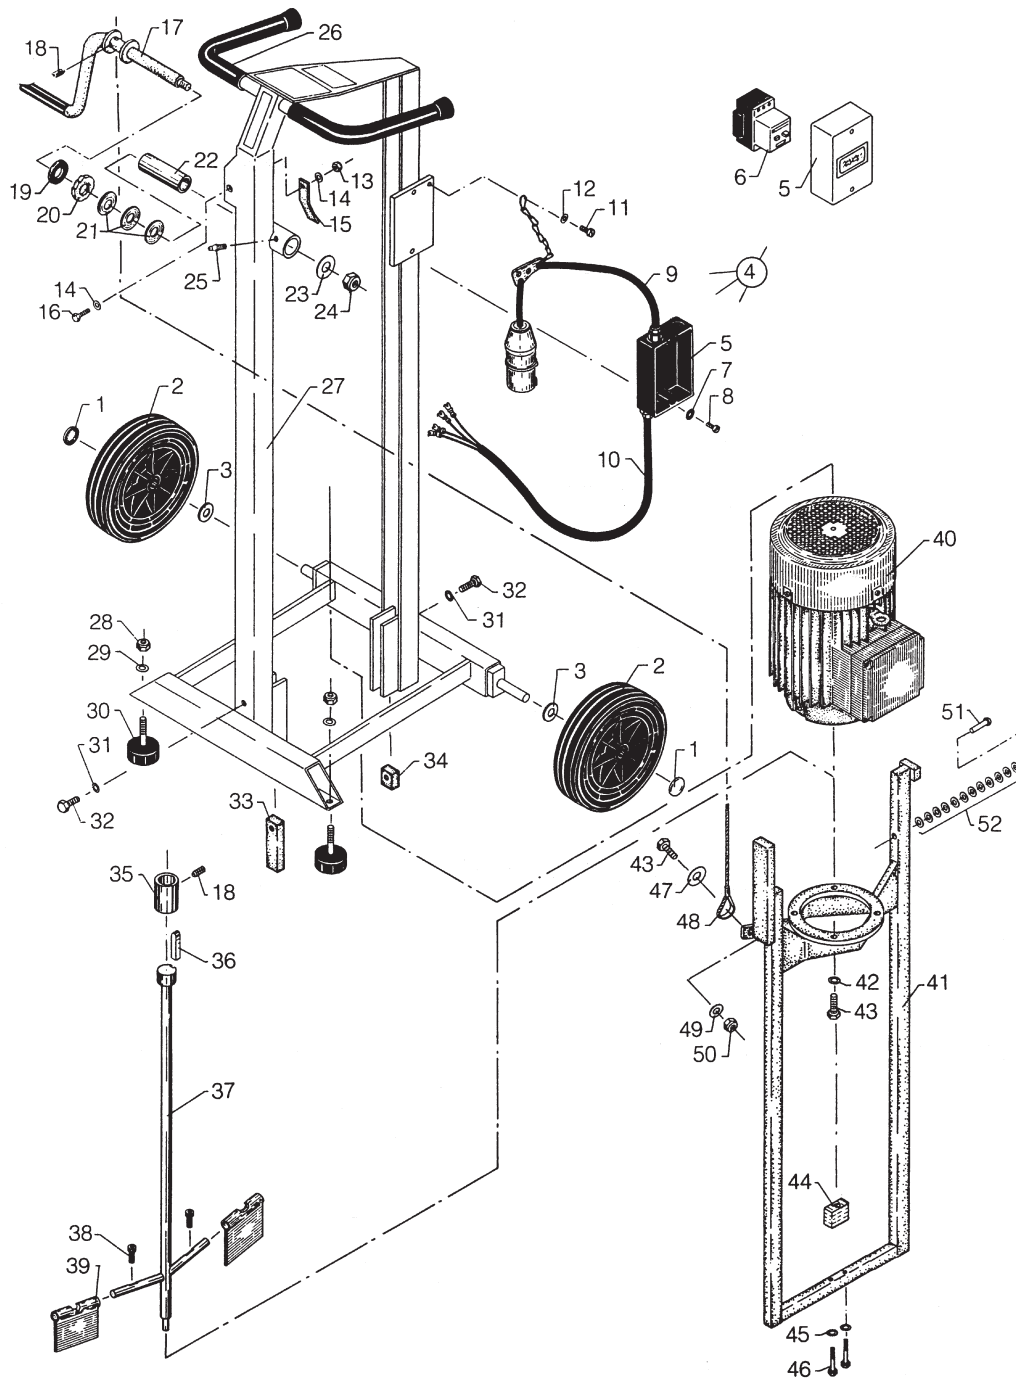

Reserve dele Egholm S-mixer

Reserve delstegning Egholm S-mixer:

Pos.	Varebetegnelse	Varenr.
15	Bladfjeder	23130340
18	Pasfjeder A8x7x50	15140038008050
36	Pinolskrue 6x10MM	132690808
37	Omrøreraksel u/vinger - S65	23130160
37	Omrøreraksel u/vinger - S95	23130161
39	Vingesæt kpl.	23130170
44	Lejehus incl. bolte	23130165