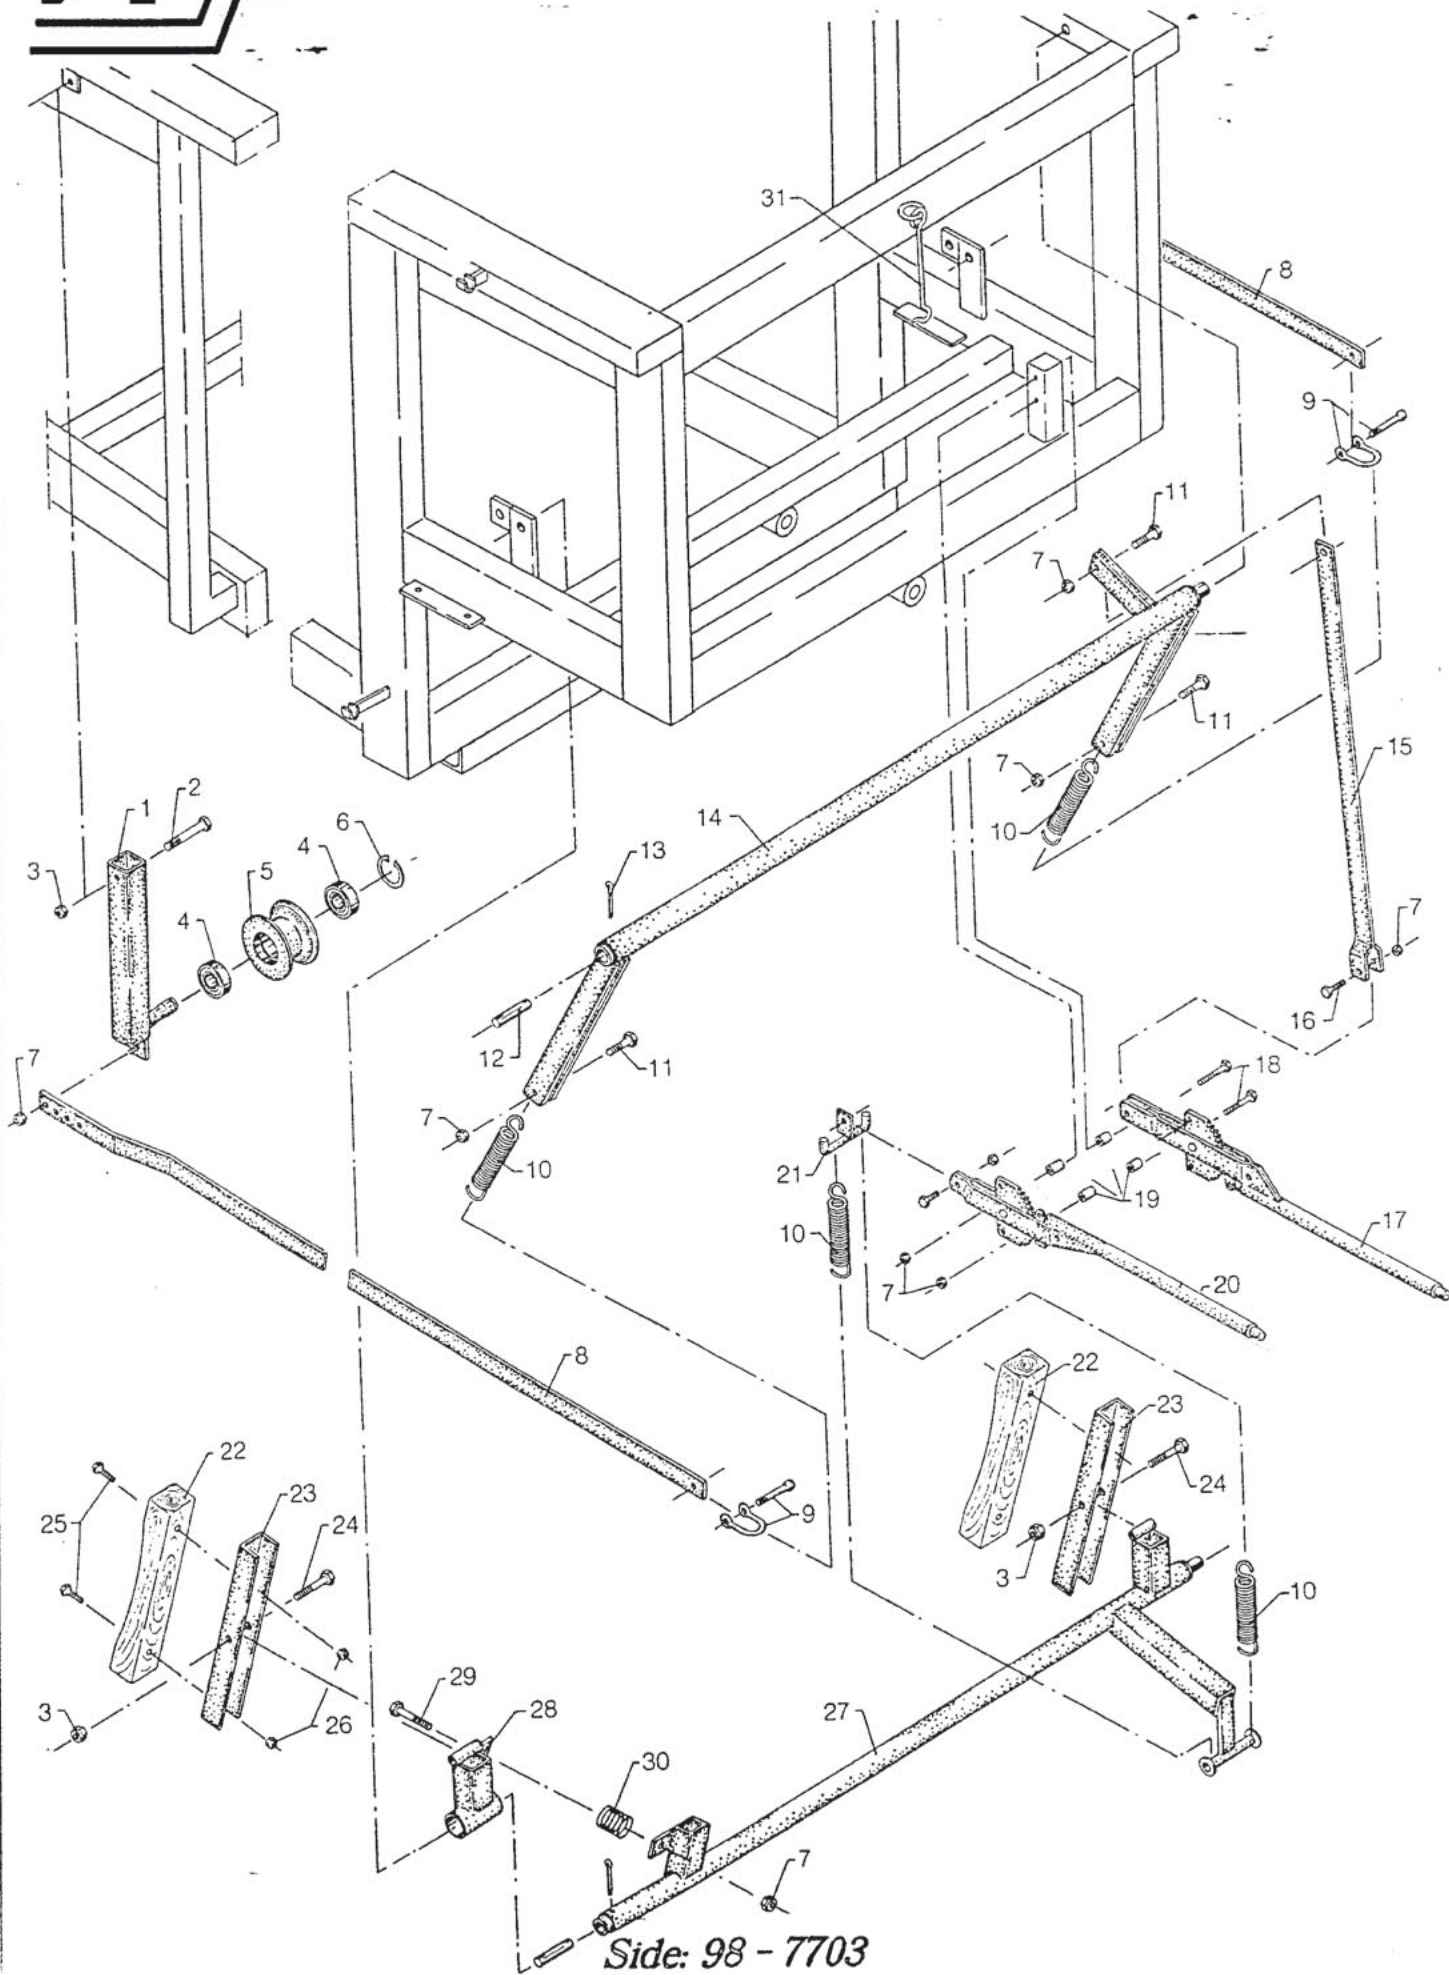

SOLREGN

NR.	BESTIL.	BENEVNELSE	DESCRIPTION	BEZEICHNUNG	BEMERKNING
NO.	PART NO.				REMARKS
NR.	TEIL NR.				BEMERKUNGEN

1	77661471	ARM HØJRE			
1	77661472	ARM VENSTRE			
2	1922658	STÅLBOLT			M12X80
3	1930805	LÅSEMØTRIK			M12
4	500813	KUGLELEJE			6304-2RS
5	77661500	STRAMMERULLE			
6	932020	SEEGERRING			U-20
7	1930803	LÅSEMØTRIK			M10
8	77661460	TRÆKSTANG			
9	801541	SJÆKEL			3/8"
10	77662210	FJEDER			Ø40X250
11	1922630	STÅLBOLT			M10X40
12	77661390	TAP			
13	910764	SPLIT			Ø5X40
14	77360350	VIPPEARM			
15	77661510	ARM			
16	1922631	STÅLBOLT			M10X45
17	77662360	KOBLINGSHÅNDTAG			
18	1922640	STÅLBOLT			M10X75
19	77662520	BØSNING			
20	850322	BREMSEHÅNDTAG			
21	77662220	FJEDEHOLDER			
22	77662530	BREMSEKLODS			
23	77661450	KONSOL			
24	1922658	STÅLBOLT			M12X80
25	1922607	STÅLBOLT			M8X35
26	1930802	LÅSEMØTRIK			M8
27	77360360	VIPPEARM			
28	77661440	STRAMMER			
29	1922635	STÅLBOLT			M10X80
30	77662190	FJEDER			
31	77662180	KROG