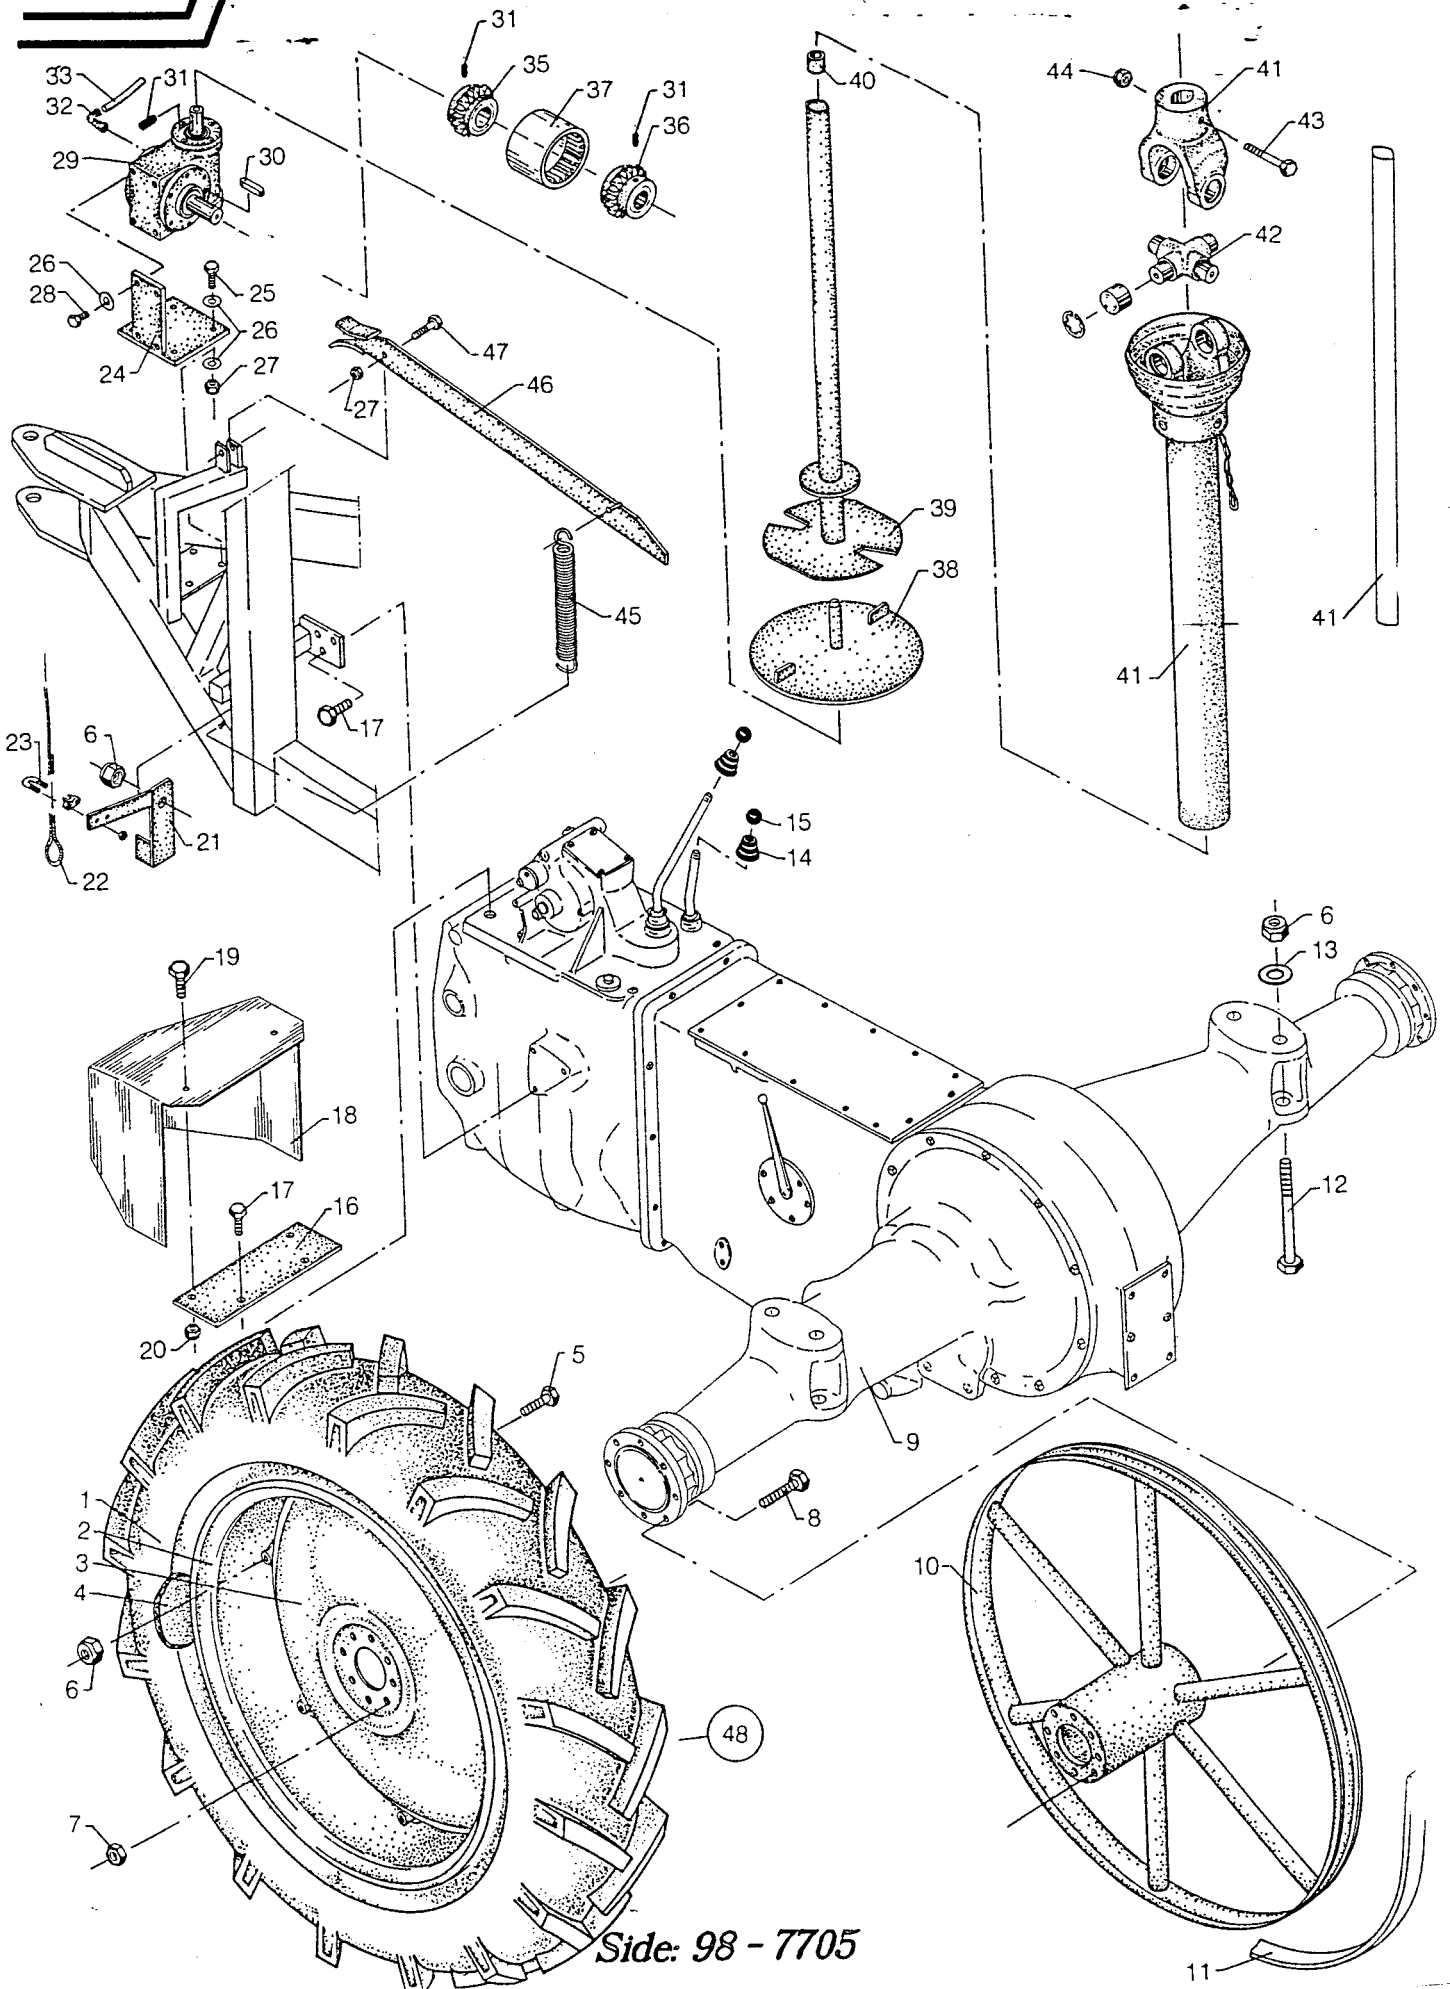

SOLREGN

NR.	BESTIL.	BENEVNELSE	DESCRIPTION	BEZEICHNUNG	BEMERKNING
NO.	PART NO.				REMARKS
NR.	TEIL NR.				BEMERKUNGEN

1	77661471	ARM HØJRE			
1	77661472	ARM VENSTRE			
2	1922658	STÅLBOLT			M12X80
3	1930805	LÅSEMØTRIK			M12
4	500813	KUGLELEJE			6304-2RS
5	77661500	STRAMMERULLE			
6	932020	SEEGERRING			U-20
7	1930803	LÅSEMØTRIK			M10
8	77661460	TRÆKSTANG			
9	801541	SJÆKEL			3/8"
10	77662210	FJEDER			Ø40X250
11	1922630	STÅLBOLT			M10X40
12	77661390	TAP			
13	910764	SPLIT			Ø5X40
14	77360350	VIPPEARM			
15	77661510	ARM			
16	1922631	STÅLBOLT			M10X45
17	77662360	KOBLINGSHÅNDTAG			
18	1922640	STÅLBOLT			M10X75
19	77662520	BØSNING			
20	850322	BREMSEHÅNDTAG			
21	77662220	FJEDEHOLDER			
22	77662530	BREMSEKLODS			
23	77661450	KONSOL			
24	1922658	STÅLBOLT			M12X80
25	1922607	STÅLBOLT			M8X35
26	1930802	LÅSEMØTRIK			M8
27	77360360	VIPPEARM			
28	77661440	STRAMMER			
29	1922635	STÅLBOLT			M10X80
30	77662190	FJEDER			
31	77662180	KROG			

SOLREGN

NR.	BESTIL.	BENEVNELSE	DESCRIPTION	BEZEICHNUNG	BEMERKNING
NO.	PART NO.				REMARKS
NR.	TEIL NR.				BEMERKUNGEN

1	77106900	SLANGETROMLE			
2	77660732	SPÆNDEBÅND			
3	1922657	STÅLBOLT			M12X70
4	1930805	LÅSEMØTRIK			M12
5	850332	SLANGE			Ø100
6	77360300	STOPPLADE			
7	77660890	SPYD			
8	77660731	SPÆNDEBÅND			
9	77662550	SAMLERØR			
10	850129	SPÆNDEBÅND			Ø91-Ø100
11	77662541	FØDESLANGE			
12	77106890	STEL			
13	77360392	GITTER VENSTRE			
14	77360391	GITTER HØJRE			
15	77661610	PAL			
16	1922666	STÅLBOLT			M12X130
17	77660720	STUTS			
18	77662560	UNDERLAG			
19	910329	R-SPLIT			Ø5