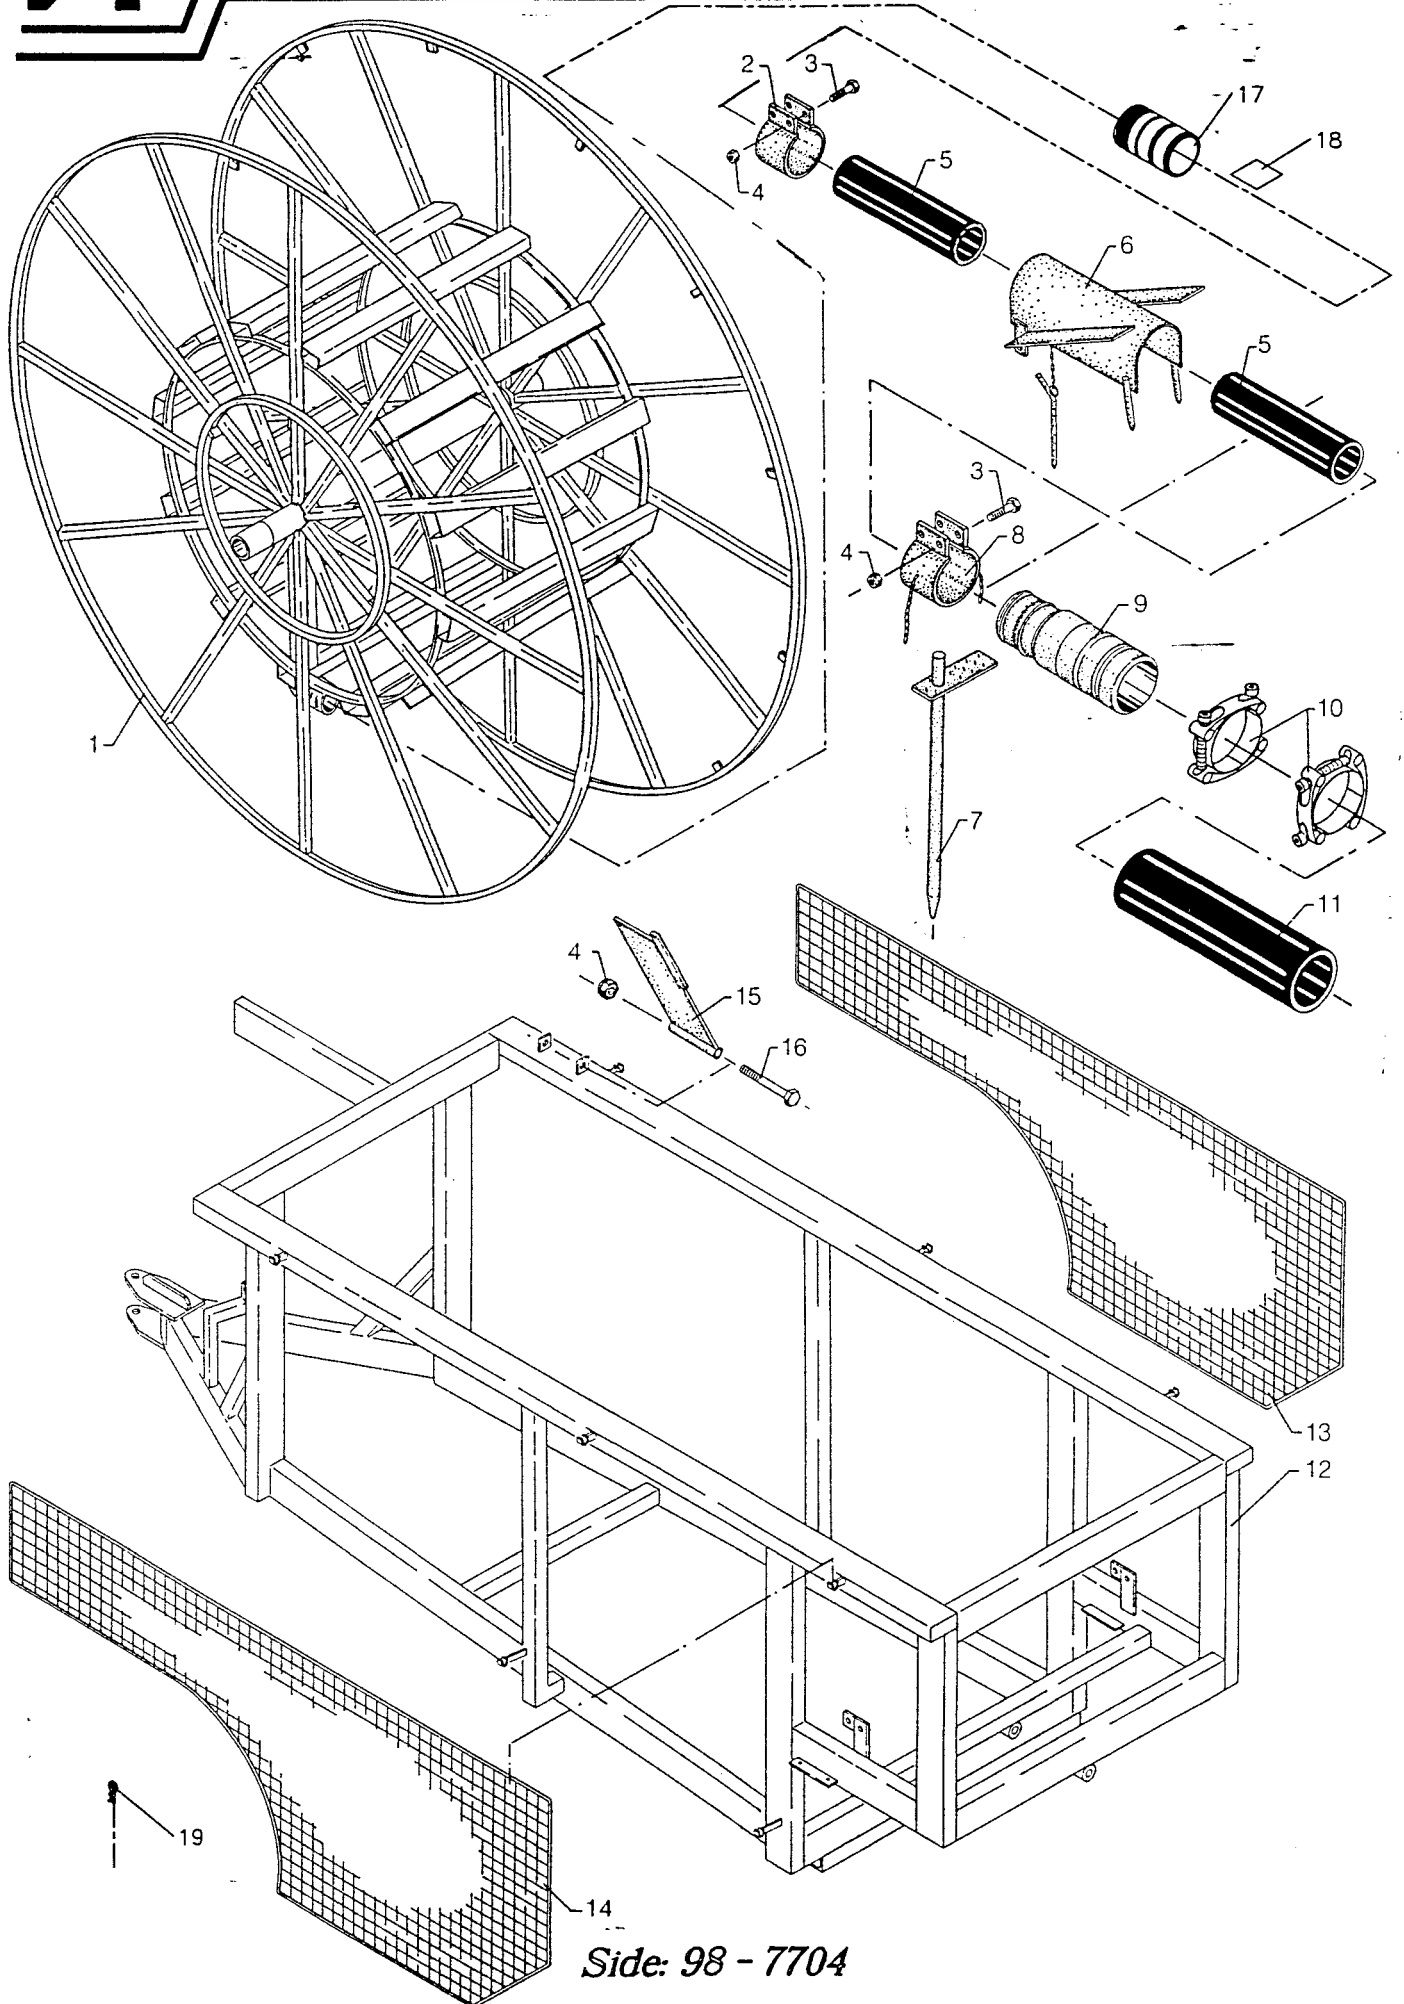

SOLREGN

NR.	BESTIL.	BENÆVNELSE	DESCRIPTION	BEZEICHNUNG	BEMÆRKNING
NO.	PART NO.				REMARKS
NR.	TEIL NR.				BEMERKUNGEN
1	77360430	VÆRKTØJSKASSE			
2	77360440	SKÆRM			
3	77661710	KÆDEHJUL			Z19
4	77662260	SKÆRMBESLAG			
5	500954	STÅLEJE			SY-40
6	1930805	LÅSEMØTRIK			M12
7	1930907	SPÆNDESKIVE			M12
8	1922655	STÅLBOLT			M12X50
9	1922656	STÅLBOLT			M12X55
10	931373	PASFEDER			A8X7X32
11	77660260	SNEKKE			
12	77662490	BØSNING			
13	77661210	LEJERØR			
14	77662510	FØRERTAP			
15	501802	SMØRENIPPEL			1/8" RG
16	932230	SEEGERRING			I-30
17					
18					
19	1923154	STÅLSÆTSKRUE			M12X35
20	77360060	KONSOL			
21	77662870	RULLE			
22	77662500	BØSNING			
23	77661270	AKSEL			
24	1923080	STÅLSÆTSKRUE			M8X35
25	1930802	LÅSEMØTRIK			M8
26	77662480	BØSNING			
27	77662880	RULLE			
28	77661260	AKSEL			
29	1922631	STÅLBOLT			M10X45
30	77660810	WIREHOLDER			
31	77660820	WIREHJUL			
32	77662461	WIRE			
33	1930803	LÅSEMØTRIK			M10
34	77661101	HOLDER HØJRE			
35	77661102	HOLDER VENSTRE			
36	77661110	AKSEL			
37	77661120	RULLE			

SOLREGN

NR.	BESTIL.	BENEVNELSE	DESCRIPTION	BEZEICHNUNG	BEMERKNING
NO.	PART NO.				REMARKS
NR.	TEIL NR.				BEMERKUNGEN

1	77661471	ARM HØJRE			
1	77661472	ARM VENSTRE			
2	1922658	STÅLBOLT			M12X80
3	1930805	LÅSEMØTRIK			M12
4	500813	KUGLELEJE			6304-2RS
5	77661500	STRAMMERULLE			
6	932020	SEEGERRING			U-20
7	1930803	LÅSEMØTRIK			M10
8	77661460	TRÆKSTANG			
9	801541	SJÆKEL			3/8"
10	77662210	FJEDER			Ø40X250
11	1922630	STÅLBOLT			M10X40
12	77661390	TAP			
13	910764	SPLIT			Ø5X40
14	77360350	VIPPEARM			
15	77661510	ARM			
16	1922631	STÅLBOLT			M10X45
17	77662360	KOBLINGSHÅNDTAG			
18	1922640	STÅLBOLT			M10X75
19	77662520	BØSNING			
20	850322	BREMSEHÅNDTAG			
21	77662220	FJEDEHOLDER			
22	77662530	BREMSEKLODS			
23	77661450	KONSOL			
24	1922658	STÅLBOLT			M12X80
25	1922607	STÅLBOLT			M8X35
26	1930802	LÅSEMØTRIK			M8
27	77360360	VIPPEARM			
28	77661440	STRAMMER			
29	1922635	STÅLBOLT			M10X80
30	77662190	FJEDER			
31	77662180	KROG			