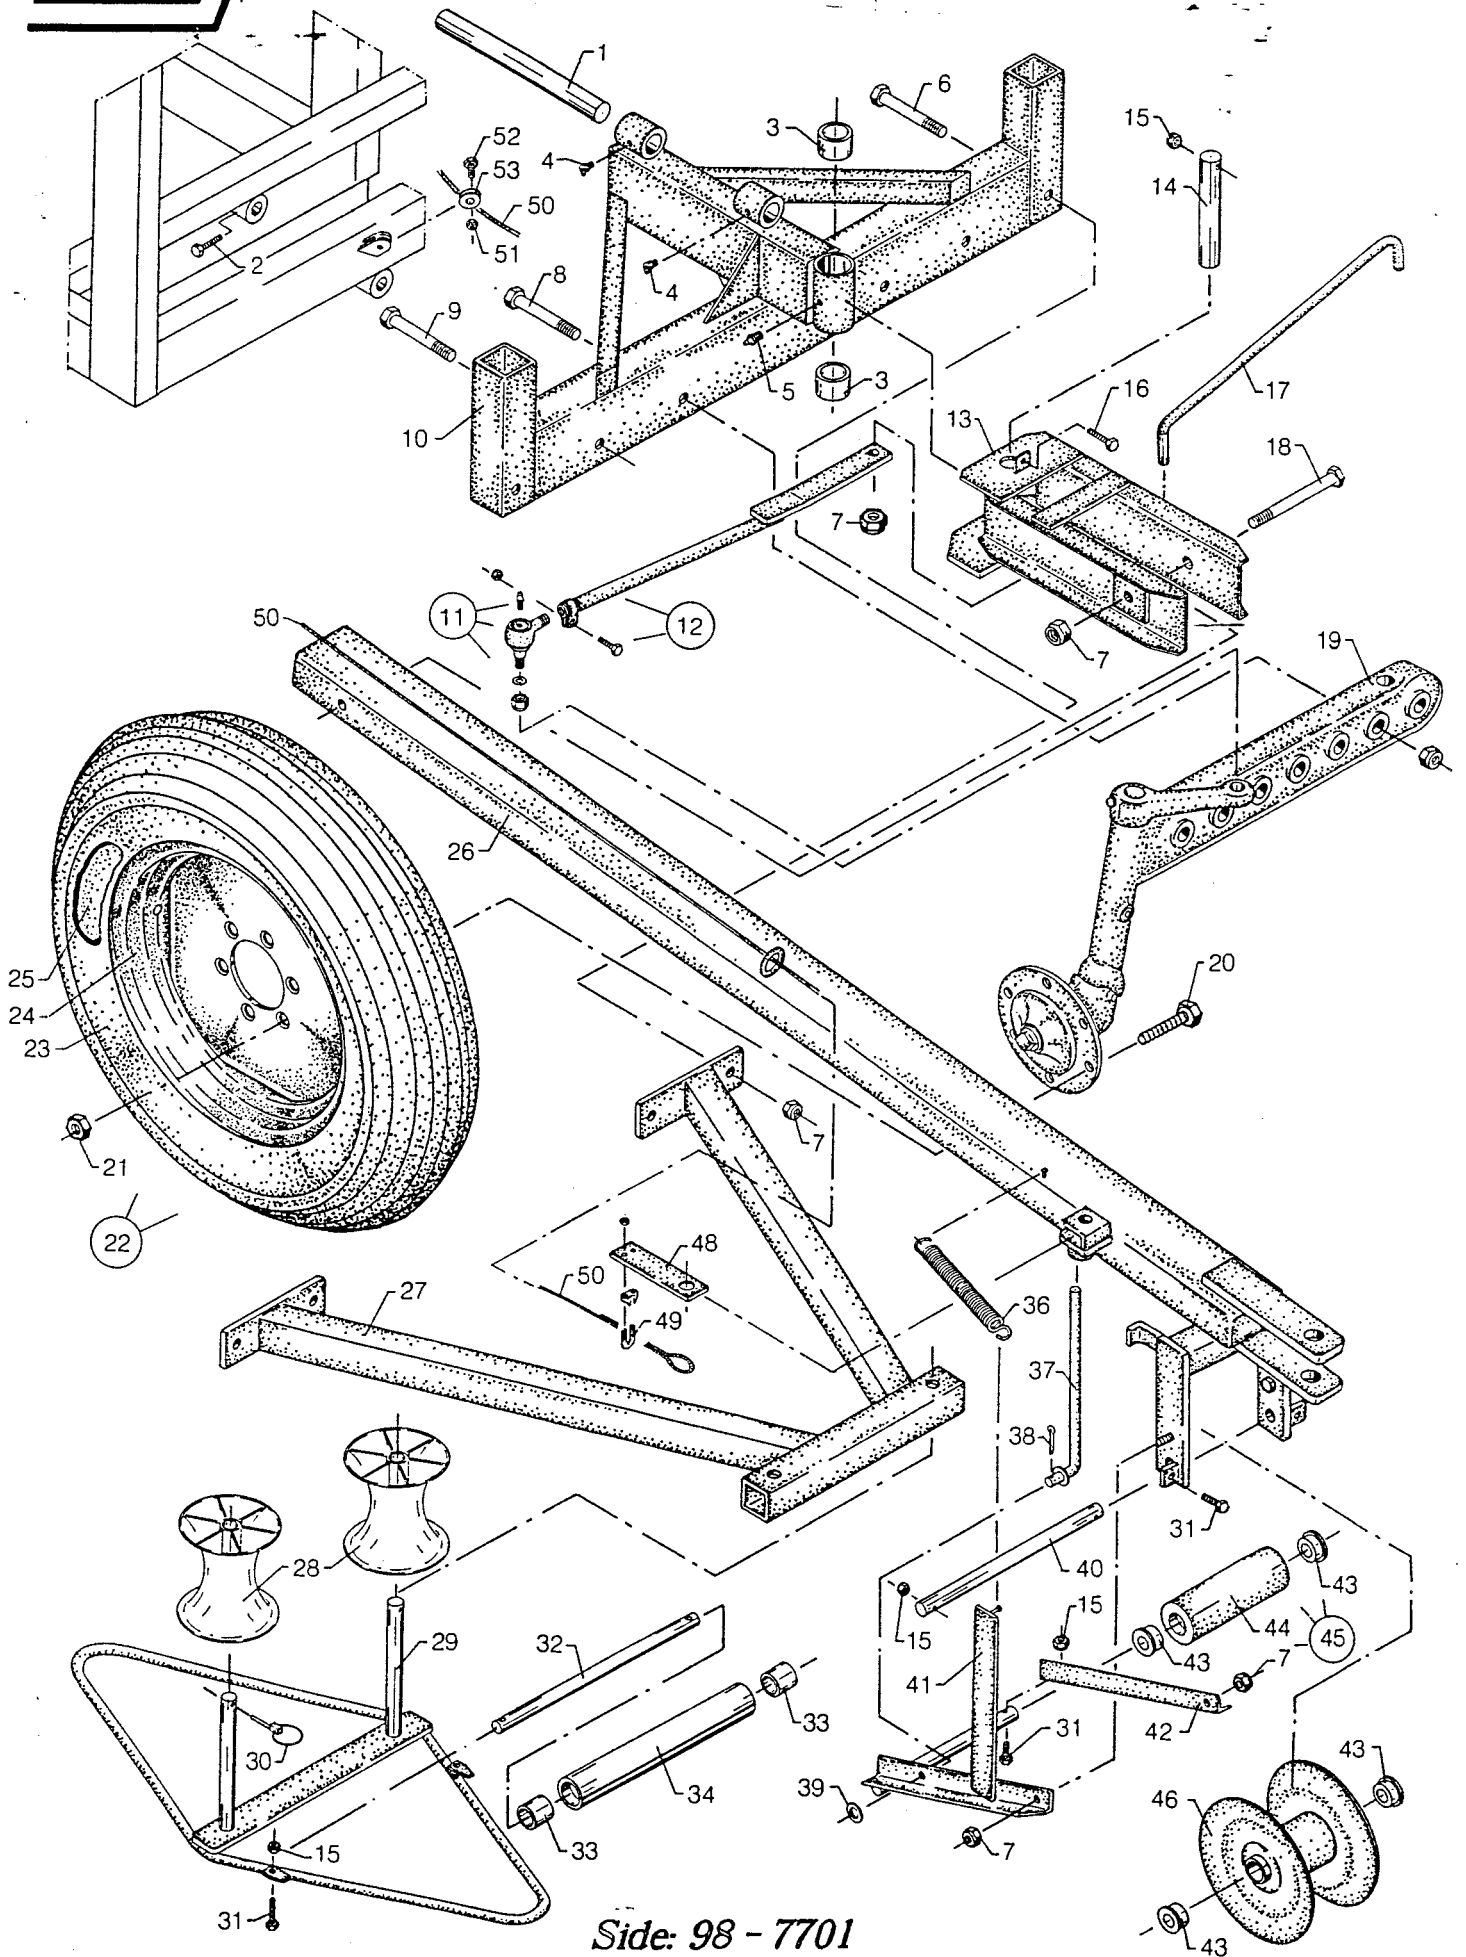

SOLREGN

MOBIL VANDINGSMASKINE

MODEL
T 90 . T 100
ST 100 . ST 110

Agrometer a/s

Fælledvej 10 • 7200 Grindsted
Tlf. 76 72 13 00 • Fax 76 72 13 98
www.agrometer.dk • agrometer@agrometer.dk

SOLREGN

NR.	BESTIL.	BENEVNELSE	DESCRIPTION	BEZEICHNUNG	BEMERKNING
NO.	PART NO.				REMARKS
NR.	TEIL NR.				BEMERKUNGEN
1	77662730	AKSEL			
2	1922611	STÅLBOLT			M8X60
3	77662470	BØSNING			
4	501913	SMØRENIPPEL			1/8" RGX45°
5	501802	SMØRENIPPEL			1/8" RG
6	1922713	STÅLBOLT			M16X150
7	1930732	STÅLMØTRIK			M16
8	1922712	STÅLBOLT			M16X140
9	1922713	STÅLBOLT			M16X150
10	77360030	FORAKSEL			
11	850327	STYREKUGLE			
12	77662710	STYRESTANG			
13	77360320	KONSOL			
14	77662140	AKSEL			
15	1930802	LÅSEMØTRIK			M8
16	1922611	STÅLBOLT			M8X60
17	77662150	LÅSESTANG			
18	1922713	STÅLBOLT			M16X150
19	850334	STYREARM HØJRE			
19	850335	STYREARM VENSTRE			
19	700706	TÆTNINGSRING			
19	500400	SPINDELTRYKLEJE			31,90X55,55X15,87
20	800500	NAVBOLT			1/2" UNF X 30
21	800501	NAVMØTRIK			1/2" UNF
22	800985	STYREHJUL KPL.			
23	800986	DÆK			750X16
24	800987	FÆLG			5,50X16
25	800988	SLANGE			750x16
26	77360410	STJÆRT			
27	77360040	STRÅSKILLERKONSOL			
28	850328	SLANGERULLE			Ø110
29	77360050	STRÅSKILLER			
30	910980	TRAKTORSPLIT			Ø10
31	1922608	STÅLBOLT			M8X40
32	77661280	AKSEL			
33	77662500	BØSNING			
34	77662670	SLANGERULLE			
35					
36	77662200	FJEDER			Ø19X300
37	77661760	UDLØSERSTANG			
38	910764	SPLIT			Ø5X40
39	1930929	SPÆNDESKIVE			M16
40	77662130	AKSEL			
41	77360400	KONSOL HØJRE			
42	77661771	KONSOL VENSTRE			
43	803069	BØSNING			Ø20X30
44	77661730	UDLØSERRULLE			
45					
46	77360380	SLANGERULE			
47					
48	77662160	UDLØSERPLADE			
49	912001	WIRELÅS			3/16"
50	77662461	WIRE			
51	1930803	LÅSEMØTRIK			M10
52	1922631	STÅLBOLT			M10X45
53	77660820	WIREHJUL			