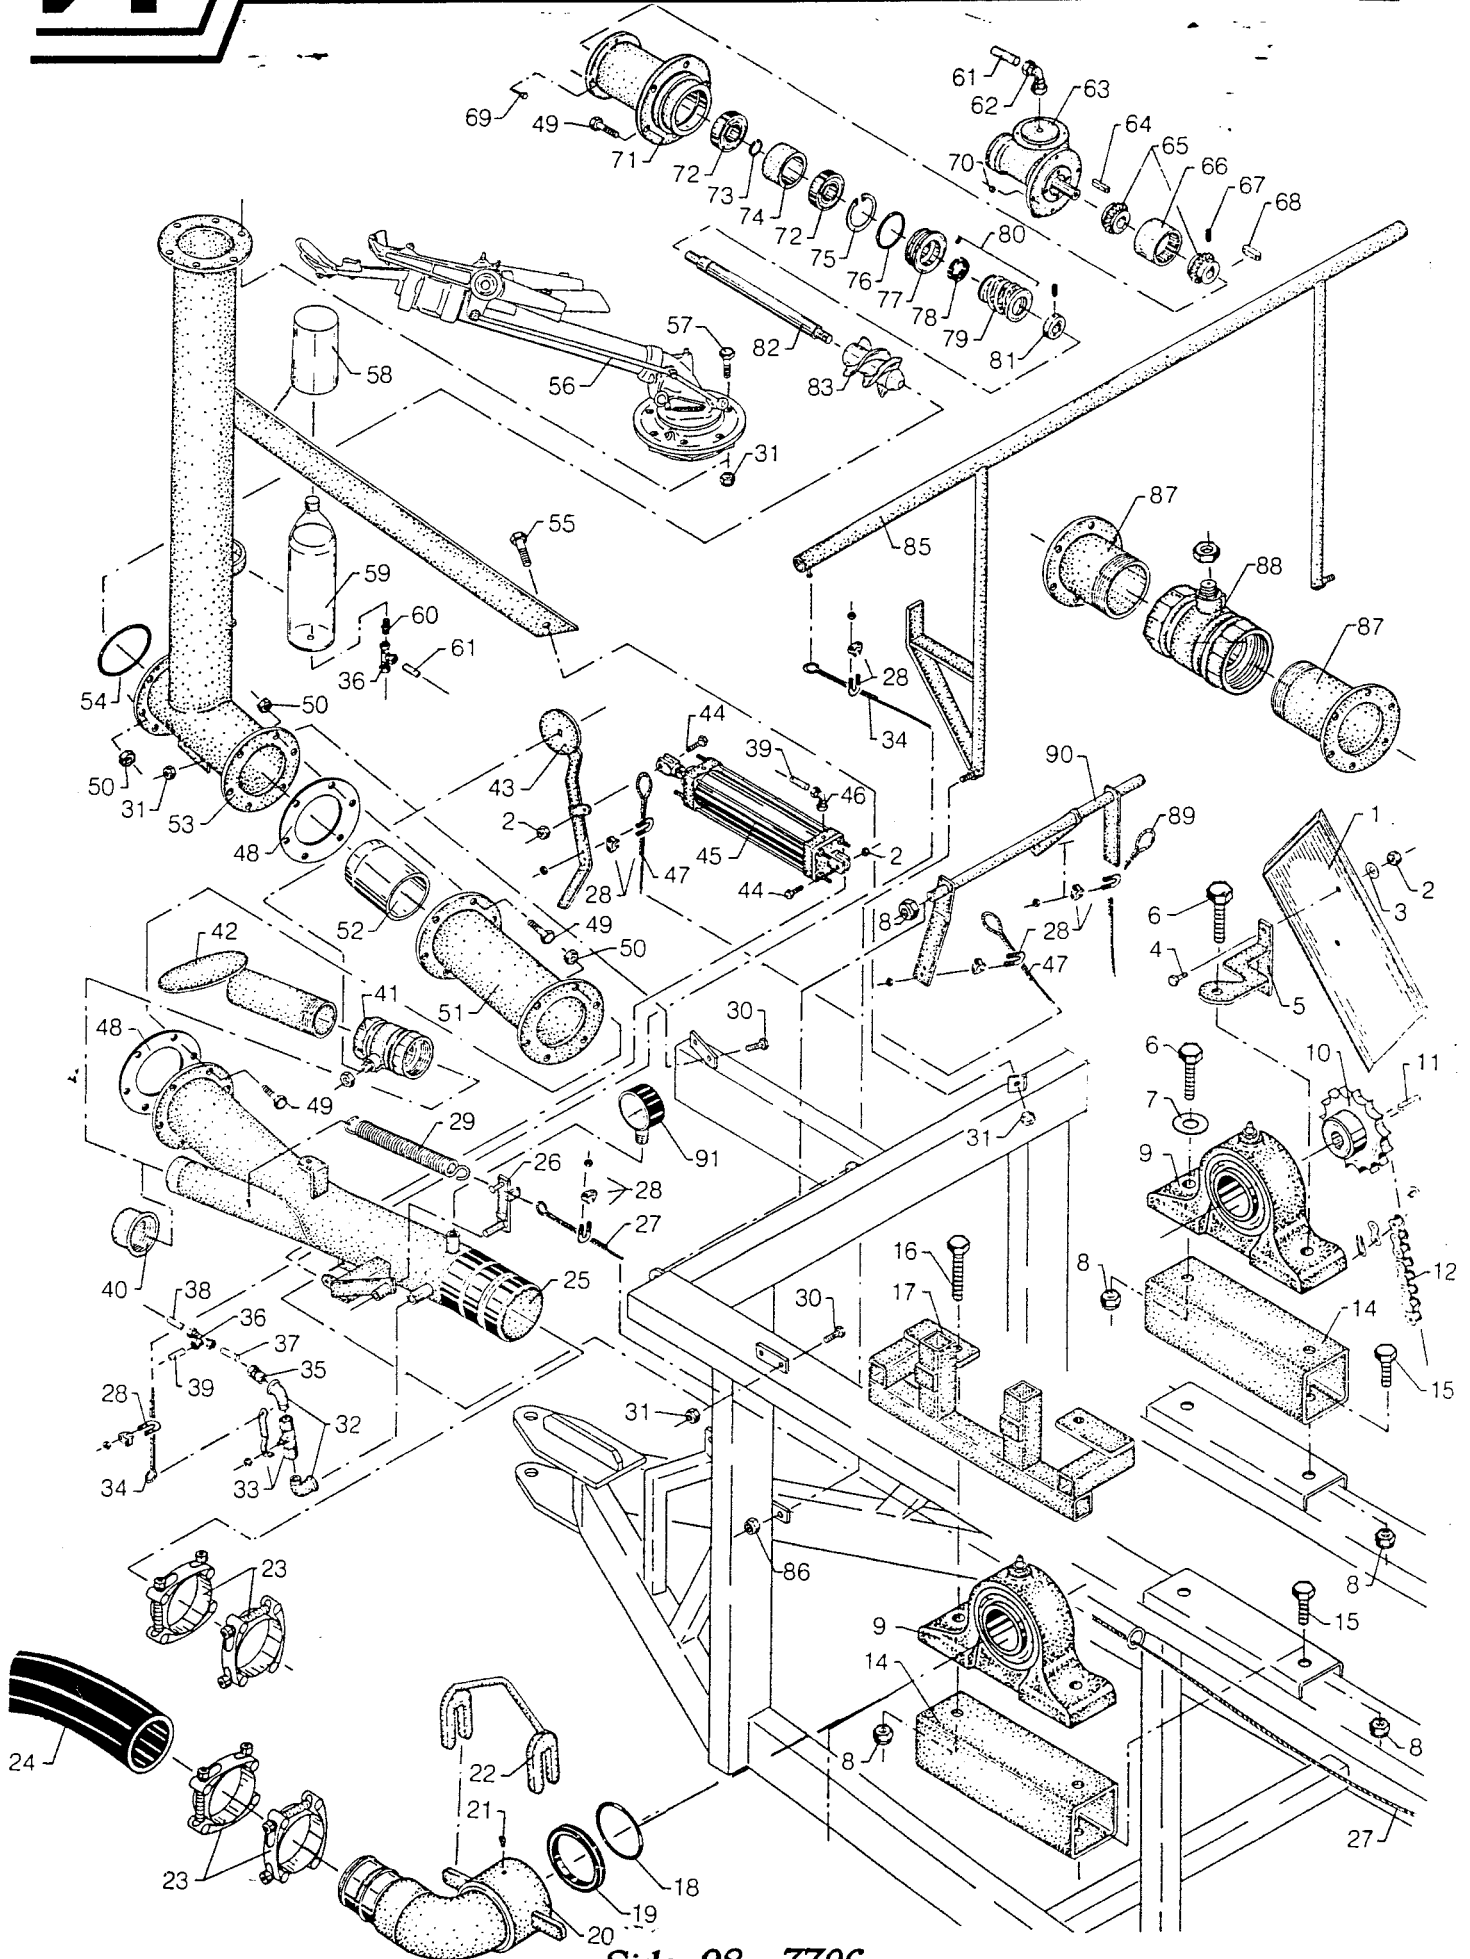

SOLREGN

NR.	BESTIL. NO.	BENØVNELSE	DESCRIPTION	BEZEICHNUNG	BEMÆRKNING
NR.	PART NO.				REMARKS
NR.	TEIL NR.				BEMERKUNGEN
1	77360420	SKÆRM			
2	1930802	LÅSEMØTRIK			M8
3	1930995	SKÆRMSKIVE			M8
4	1926004	STÅLBRÆDDEBOLT			M8X20
5	77662250	SKÆRMBESLAG			
6	1922732	STÅLBOLT			M16X75
7	1930929	SPÆNDESKIVE			M16
8	1930807	LÅSEMØTRIK			M16
9	850320	STÅLEJE			SY-90
10	77661720	KÆDEHJUL			Z23
11	931373	PASFEDER			8X7X32
12	503137	KÆDE			229 LED
13	503135	SAMLELED			5/8"X7/16
13	503136	FORKRØBBET			5/8"X7/16
14					
5					
16	1922732	STÅLBOLT			M16X75
16	1922706	STÅLBOLT			M16X80
17	77661850	HOLDER			
18	700507	O-RING			Ø87X7
19	700090	NUTRING			110X90X10
20	77360370	TROMLEBØJNING			
21	501802	SMØRENIPPEL			1/8" RG
22	77660940	LÅSEKLEMME			
23	850129	SPÆNDEBÅND			Ø91-Ø100
24	77662542	FØDESLANGE			
25	77360070	FORRØR			
26	77661930	ARM			
27	77662461	WIRE			
28	912001	WIRELÅS			3/16"
29	77662200	FJEDER			Ø19X300
30	1923104	STÅLSÆTSKRUE			M10X30
31	1930803	LÅSEMØTRIK			M10
32	620101	VINKEL			1/2"X90°
33	620001	KUGLEHANE			1/2"
34	77662464	WIRE			
35	620201	NIPPEL			1/4"-1/2"
36	705053	LYNFITTING T			
37	77662584	PLASTIKSLANGE			
38	77662583	PLASTIKSLANGE			
39	77662584	PLASTIKSLANGE			
40					
41	620002	KUGLEHANE			2"
42	77661650	SPREDEPLADE			
43	77661640	HÅNDTAG			
44	1923079	STÅLSÆTSKRUE			M8X30
45	853038	VANDCYLINDER			
46	705054	LYNFITTING L			
47	77662463	WIRE			
48	850337	PAKNING			
49	1923105	STÅLSÆTSKRUE			M10X35
50	1930728	STÅLMØTRIK			M10