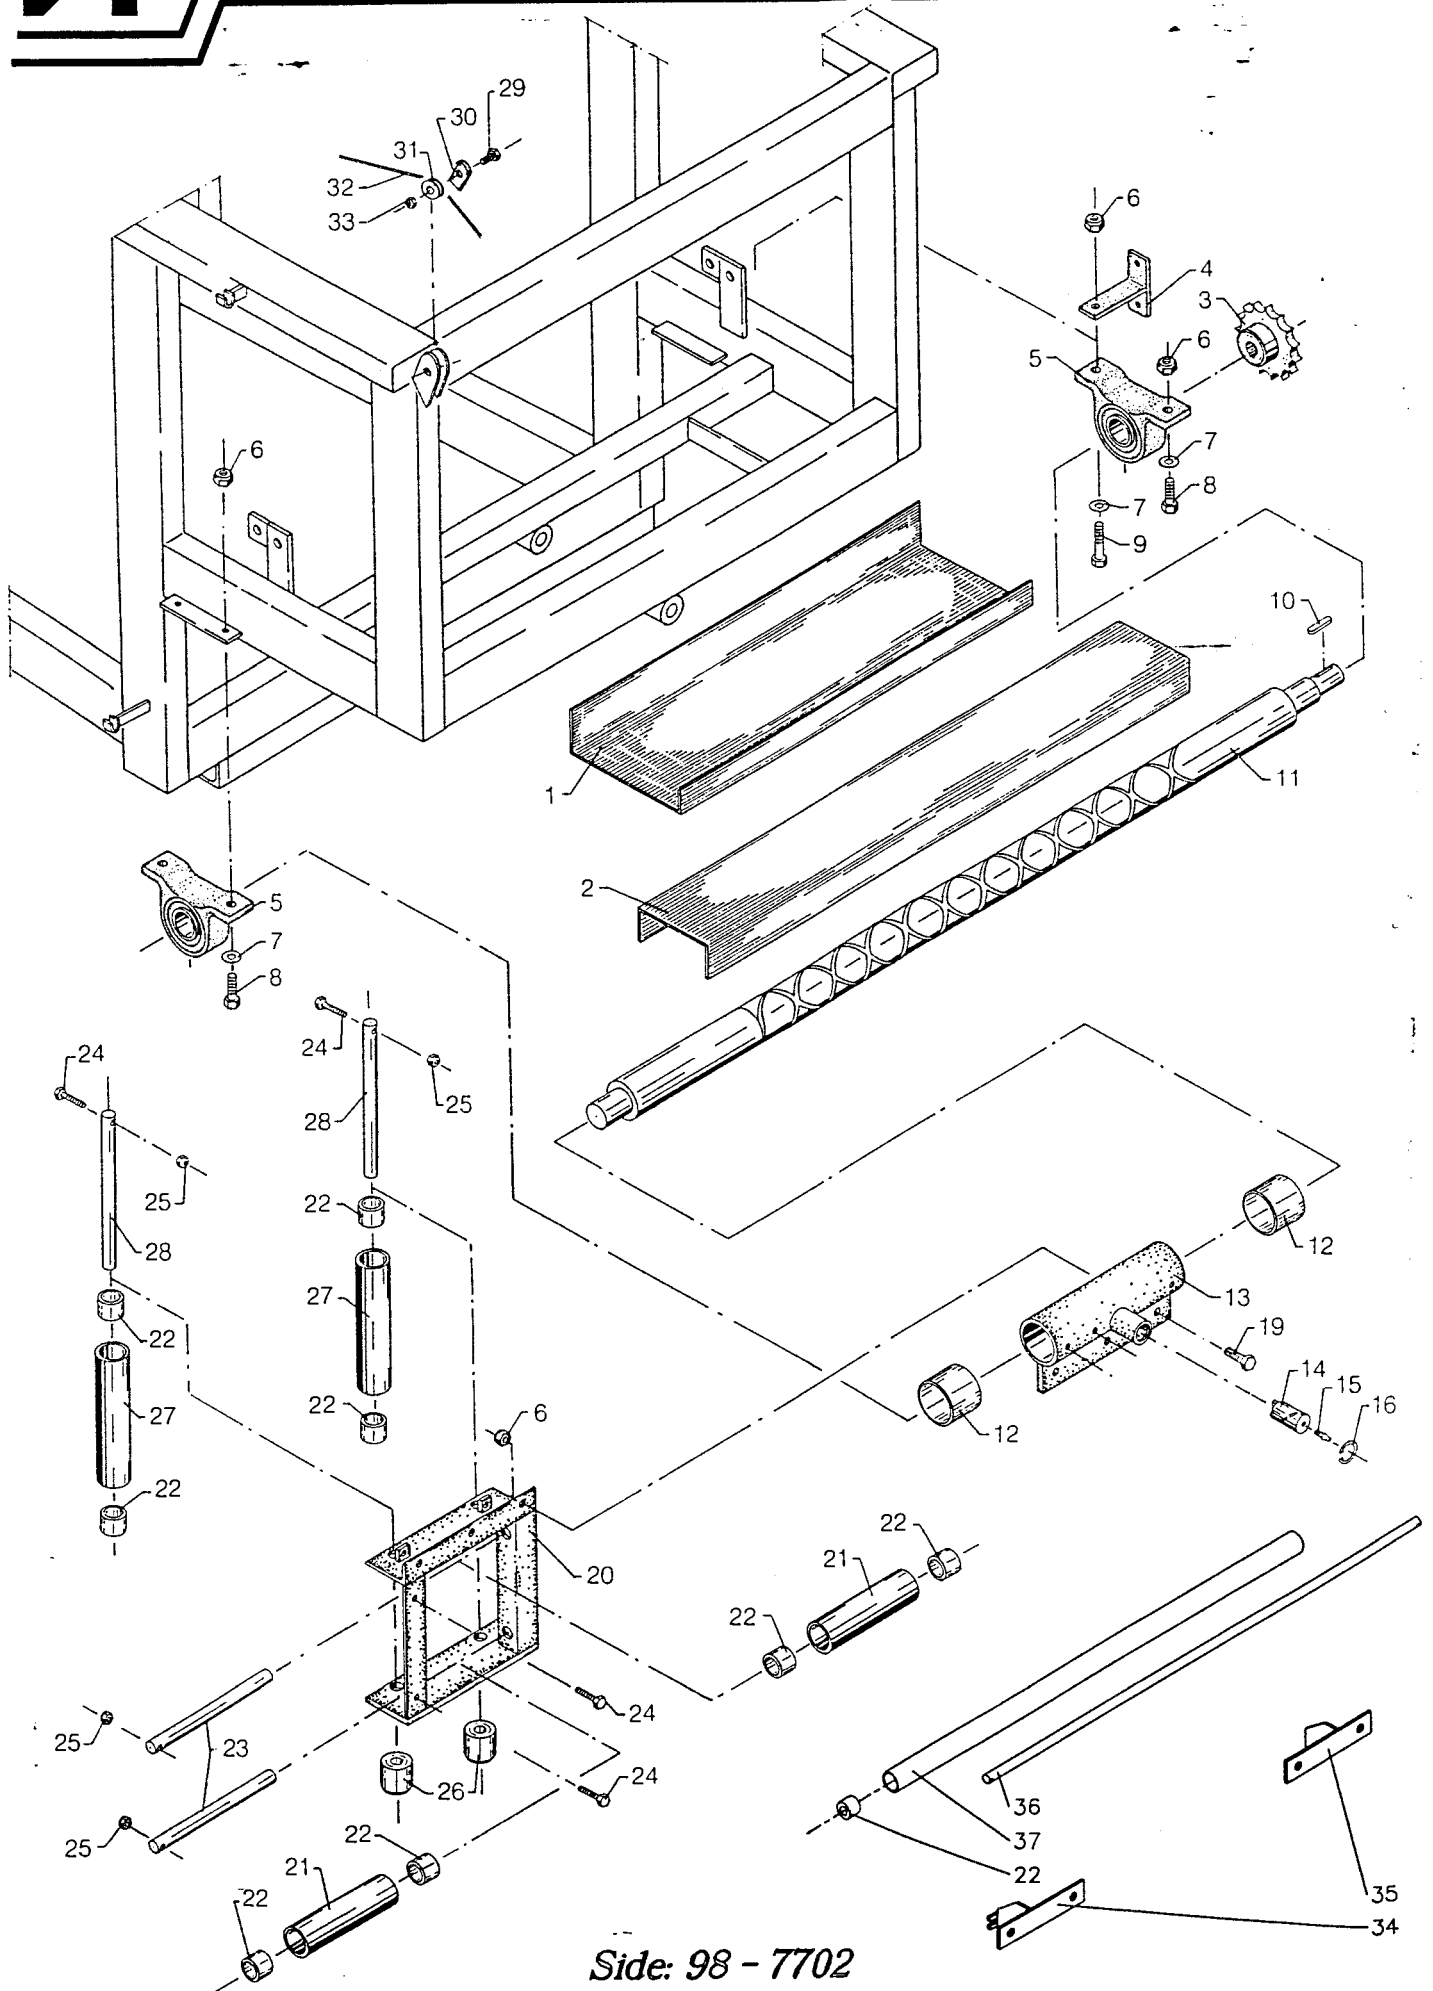

SOLREGN

MOBIL VANDINGSMASKINE

MODEL
T 90 . T 100
ST 100 . ST 110

Agrometer a/s

Fælledvej 10 • 7200 Grindsted
Tlf. 76 72 13 00 • Fax 76 72 13 98
www.agrometer.dk • agrometer@agrometer.dk

SOLREGN

NR.	BESTIL.	BENEVNELSE	DESCRIPTION	BEZEICHNUNG	BEMERKNING
NO.	PART NO.				REMARKS
NR.	TEIL NR.				BEMERKUNGEN
1	77662730	AKSEL			
2	1922611	STÅLBOLT			M8X60
3	77662470	BØSNING			
4	501913	SMØRENIPPEL			1/8" RGX45°
5	501802	SMØRENIPPEL			1/8" RG
6	1922713	STÅLBOLT			M16X150
7	1930732	STÅLMØTRIK			M16
8	1922712	STÅLBOLT			M16X140
9	1922713	STÅLBOLT			M16X150
10	77360030	FORAKSEL			
11	850327	STYREKUGLE			
12	77662710	STYRESTANG			
13	77360320	KONSOL			
14	77662140	AKSEL			
15	1930802	LÅSEMØTRIK			M8
16	1922611	STÅLBOLT			M8X60
17	77662150	LÅSESTANG			
18	1922713	STÅLBOLT			M16X150
19	850334	STYREARM HØJRE			
19	850335	STYREARM VENSTRE			
19	700706	TÆTNINGSRING			
19	500400	SPINDELTRYKLEJE			31,90X55,55X15,87
20	800500	NAVBOLT			1/2" UNF X 30
21	800501	NAVMØTRIK			1/2" UNF
22	800985	STYREHJUL KPL.			
23	800986	DÆK			750X16
24	800987	FÆLG			5,50X16
25	800988	SLANGE			750x16
26	77360410	STJÆRT			
27	77360040	STRÅSKILLERKONSOL			
28	850328	SLANGERULLE			Ø110
29	77360050	STRÅSKILLER			
30	910980	TRAKTORSPLIT			Ø10
31	1922608	STÅLBOLT			M8X40
32	77661280	AKSEL			
33	77662500	BØSNING			
34	77662670	SLANGERULLE			
35					
36	77662200	FJEDER			Ø19X300
37	77661760	UDLØSERSTANG			
38	910764	SPLIT			Ø5X40
39	1930929	SPÆNDESKIVE			M16
40	77662130	AKSEL			
41	77360400	KONSOL HØJRE			
42	77661771	KONSOL VENSTRE			
43	803069	BØSNING			Ø20X30
44	77661730	UDLØSERRULLE			
45					
46	77360380	SLANGERULE			
47					
48	77662160	UDLØSERPLADE			
49	912001	WIRELÅS			3/16"
50	77662461	WIRE			
51	1930803	LÅSEMØTRIK			M10
52	1922631	STÅLBOLT			M10X45
53	77660820	WIREHJUL			