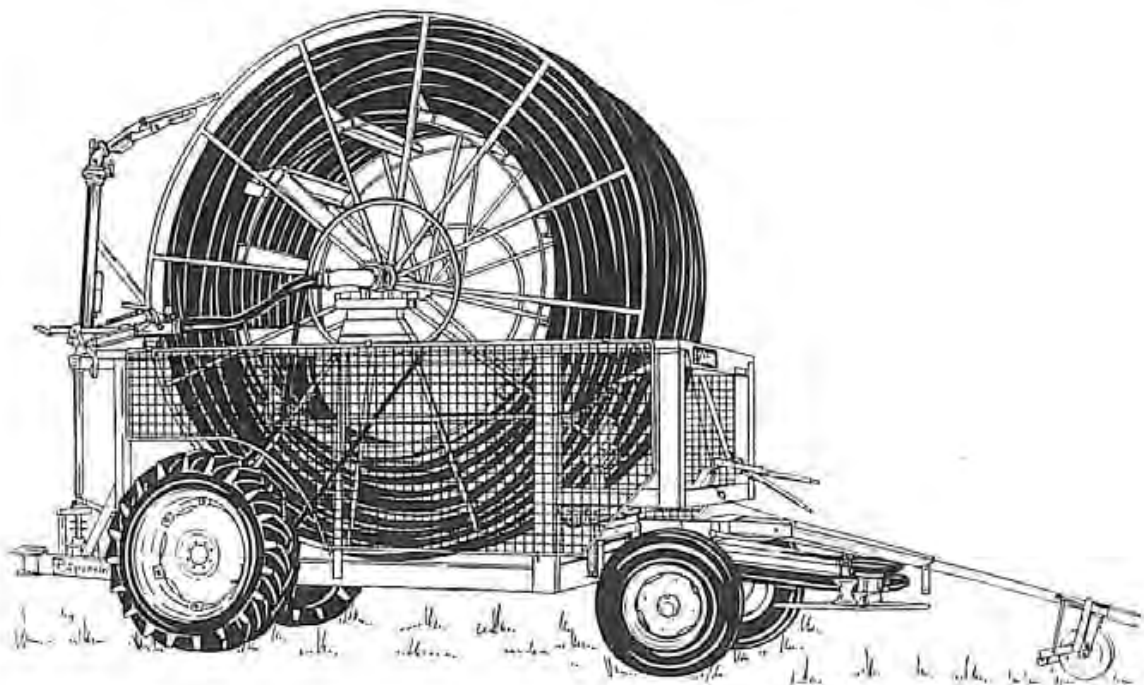

SOLREGN

MOBIL VANDINGSMASKINE

MODEL
T 90 . T 100
ST 100 . ST 110

Agrometer a/s

Fælledvej 10 • 7200 Grindsted
Tlf. 76 72 13 00 • Fax 76 72 13 98
www.agrometer.dk • agrometer@agrometer.dk

SOLREGN

NR.	BESTIL.	BENEVNELSE	DESCRIPTION	BEZEICHNUNG	BEMERKNING
NO.	PART NO.				REMARKS
NR.	TEIL NR.				BEMERKUNGEN
1	77662730	AKSEL			
2	1922611	STÅLBOLT			M8X60
3	77662470	BØSNING			
4	501913	SMØRENIPPEL			1/8" RGX45°
5	501802	SMØRENIPPEL			1/8" RG
6	1922713	STÅLBOLT			M16X150
7	1930732	STÅLMØTRIK			M16
8	1922712	STÅLBOLT			M16X140
9	1922713	STÅLBOLT			M16X150
10	77360030	FORAKSEL			
11	850327	STYREKUGLE			
12	77662710	STYRESTANG			
13	77360320	KONSOL			
14	77662140	AKSEL			
15	1930802	LÅSEMØTRIK			M8
16	1922611	STÅLBOLT			M8X60
17	77662150	LÅSESTANG			
18	1922713	STÅLBOLT			M16X150
19	850334	STYREARM HØJRE			
19	850335	STYREARM VENSTRE			
19	700706	TÆTNINGSRING			
19	500400	SPINDELTRYKLEJE			31,90X55,55X15,87
20	800500	NAVBOLT			1/2" UNF X 30
21	800501	NAVMØTRIK			1/2" UNF
22	800985	STYREHJUL KPL.			
23	800986	DÆK			750X16
24	800987	FÆLG			5,50X16
25	800988	SLANGE			750x16
26	77360410	STJÆRT			
27	77360040	STRÅSKILLERKONSOL			
28	850328	SLANGERULLE			Ø110
29	77360050	STRÅSKILLER			
30	910980	TRAKTORSPLIT			Ø10
31	1922608	STÅLBOLT			M8X40
32	77661280	AKSEL			
33	77662500	BØSNING			
34	77662670	SLANGERULLE			
35					
36	77662200	FJEDER			Ø19X300
37	77661760	UDLØSERSTANG			
38	910764	SPLIT			Ø5X40
39	1930929	SPÆNDESKIVE			M16
40	77662130	AKSEL			
41	77360400	KONSOL HØJRE			
42	77661771	KONSOL VENSTRE			
43	803069	BØSNING			Ø20X30
44	77661730	UDLØSERRULLE			
45					
46	77360380	SLANGERULE			
47					
48	77662160	UDLØSERPLADE			
49	912001	WIRELÅS			3/16"
50	77662461	WIRE			
51	1930803	LÅSEMØTRIK			M10
52	1922631	STÅLBOLT			M10X45
53	77660820	WIREHJUL			