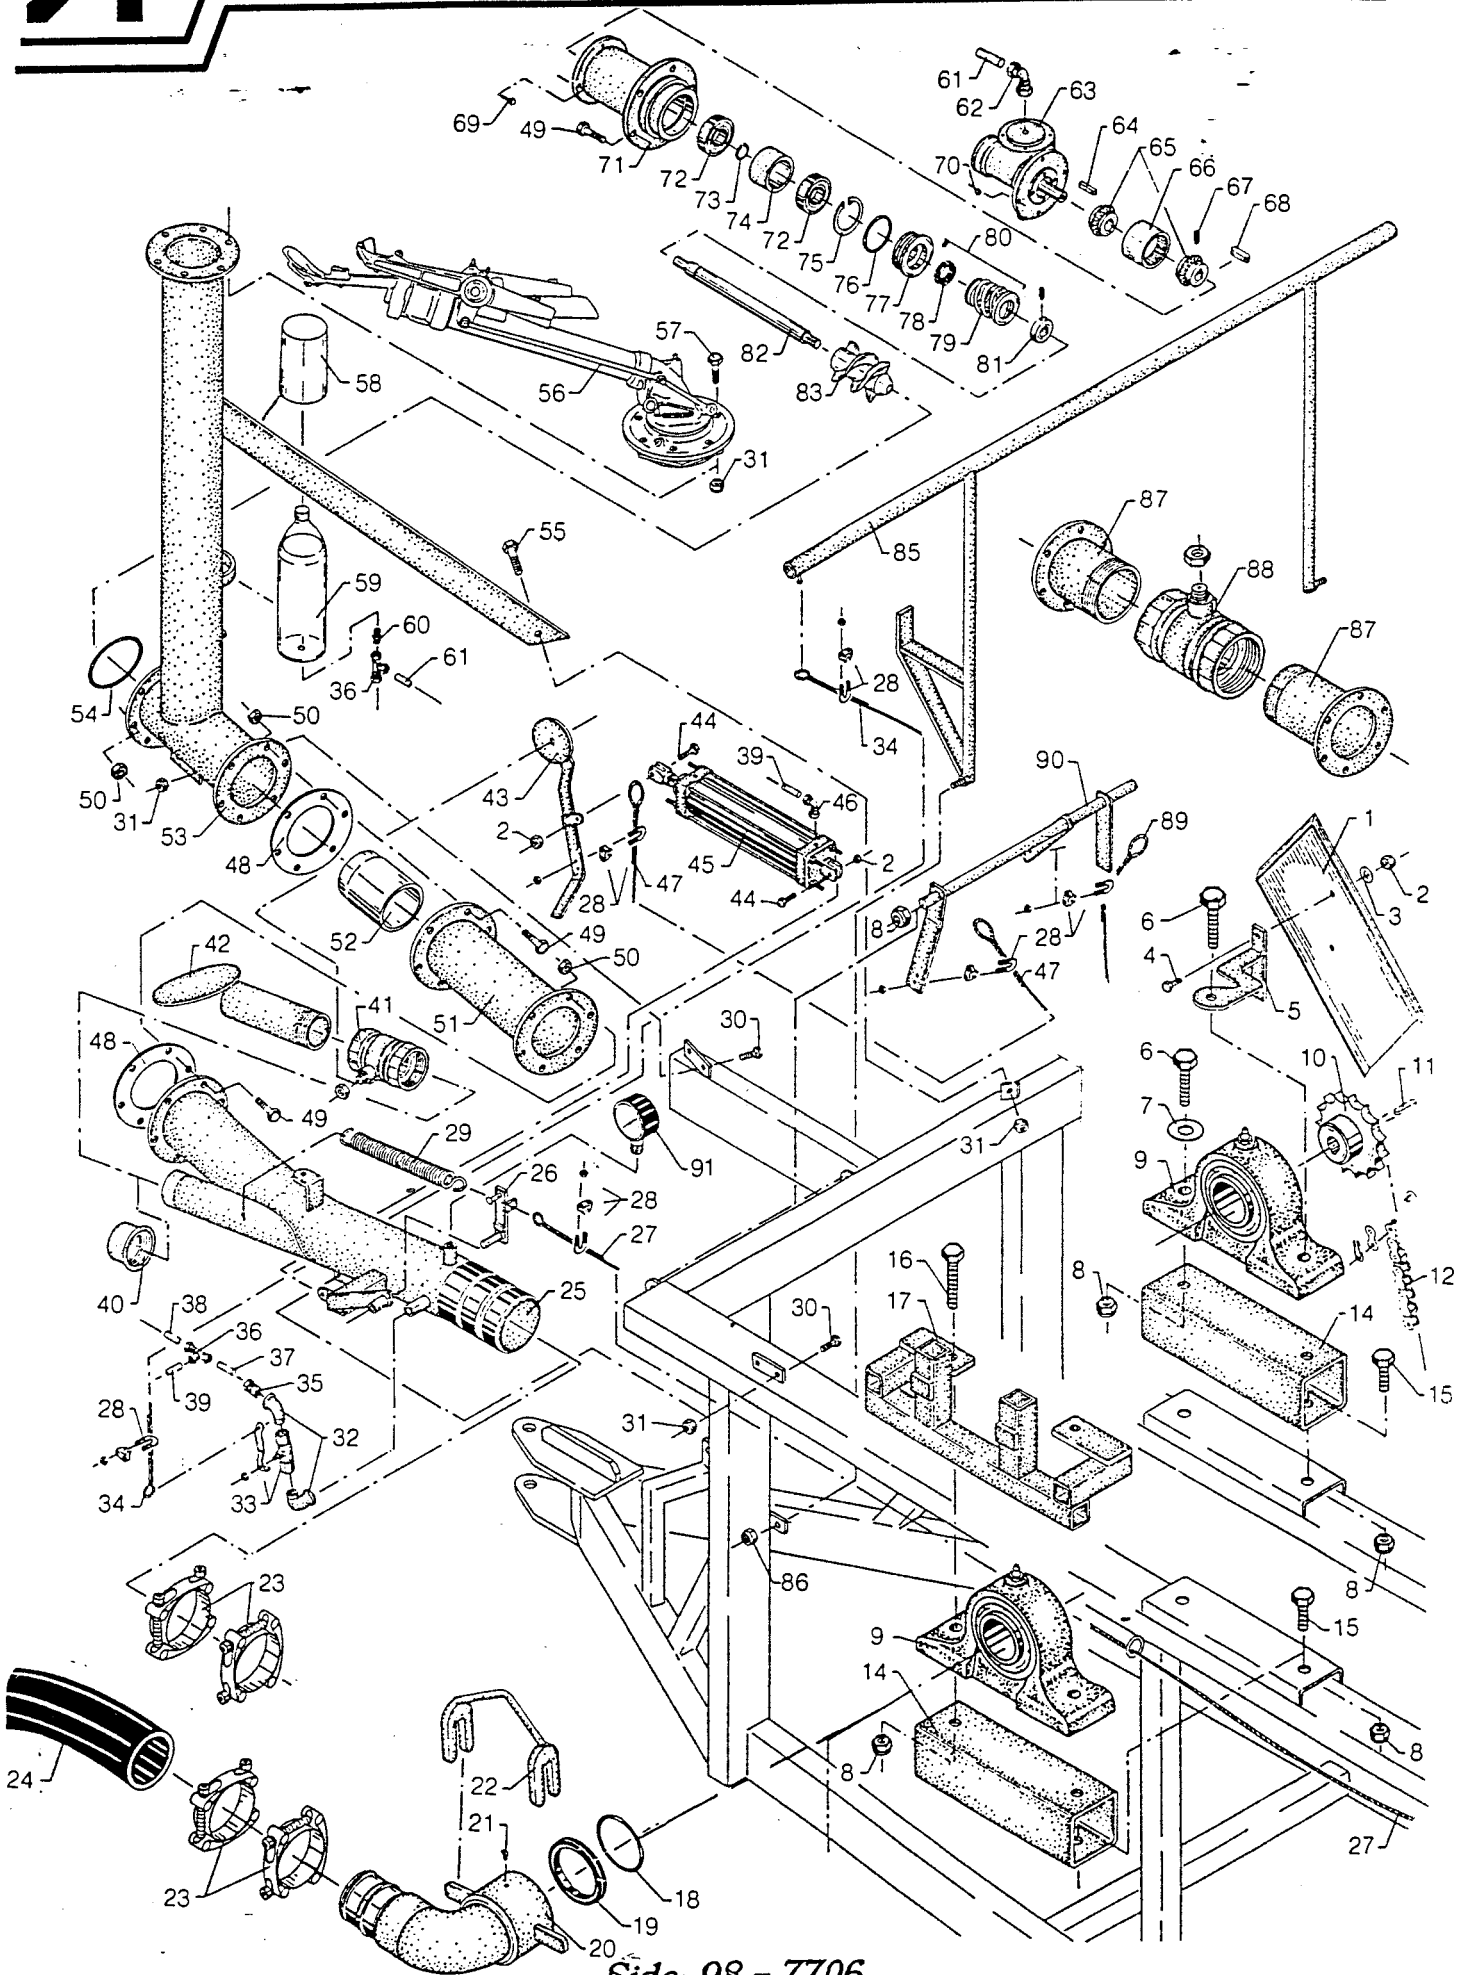

SOLREGN

NR.	BESTIL. NR.	BENÆVNELSE	DESCRIPTION	BEZEICHNUNG	BEMERKNING REMARKS BEMERKUNGEN
51	77661570	MELLEMRØR			
52	77662660	BØSNING	TIL OG MED ÅRGANG 1997		
52	77662661	BØSNING	FRA OG MED MASK.NR. 77981001		
53	77360080	TURBINEHUS			
53	77360470	KANONRØR			
53	77662630	STØTTE			
54	700508	O-RING			Ø91,67X3,53
55	1923105	STÅLSÆTSKRUE			M10X35
56	850333	KANON			
57	1923105	STÅLSÆTSKRUE			M10X35
58					
59	705610	DUNK			
60	705055	LYNFITTING NIPPEL			1/4"-6
60	77662570	MØTRIK			
61	77662582	PLASTIKSLANGE			
62	705052	LYNFITTING VINKEL			1/8"-6
	850339	SNEKKEGEAR			1:15
64	931323	PASFEDER			A5X5X30
65	77662421	KOBLINGSNAV			Ø15
65	77662422	KOBLINGSNAV			Ø16
66	851159	YDERRING			
67	1905421	PINOLSKRUE			MSP6X16
68	931321	PASFEDER			A5X5X20
69	1923053	STÅLSÆTSKRUE			M6X25
70	1930801	LÅSEMØTRIK			M6
71	77662640	KOBLINGSHUS			
72	500798	KUGLELEJE			6305 2RS
73	932025	SEEGERRING			U-25
74	77662650	BØSNING			
75	932263	SEEGERRING			I-63
76	700456	O-RING			Ø53,57X3,53
77	77662590	HUS FOR PAKDÅSE			
78	850330	NYLONRING			
79	850331	MEKANISK PAKDÅSE			
80	850340	MEKANISK PAKDÅSE KPL.			POS 78-79
	77662890	STOPRING			
82	77662600	AKSEL			
83	850341	TURBINEHJUL	Ø38 mm		Ø38
83	850324	TURBINEHJUL	Ø40 mm		Ø40
83	850325	TURBINEHJUL	Ø45 mm		Ø45
83	850326	TURBINEHJUL	Ø50 mm		Ø50
84					
85	77360340	UDLØSERBØJLE			
86	1930805	LÅSEMØTRIK			M12
87	77662750	STUDS			
88	620003	KUGLEHANE			3"
89	77662462	WIRE			
90	77661000	UDLØSER			
91	702345	MANOMETER			1/4" - 10 BAR