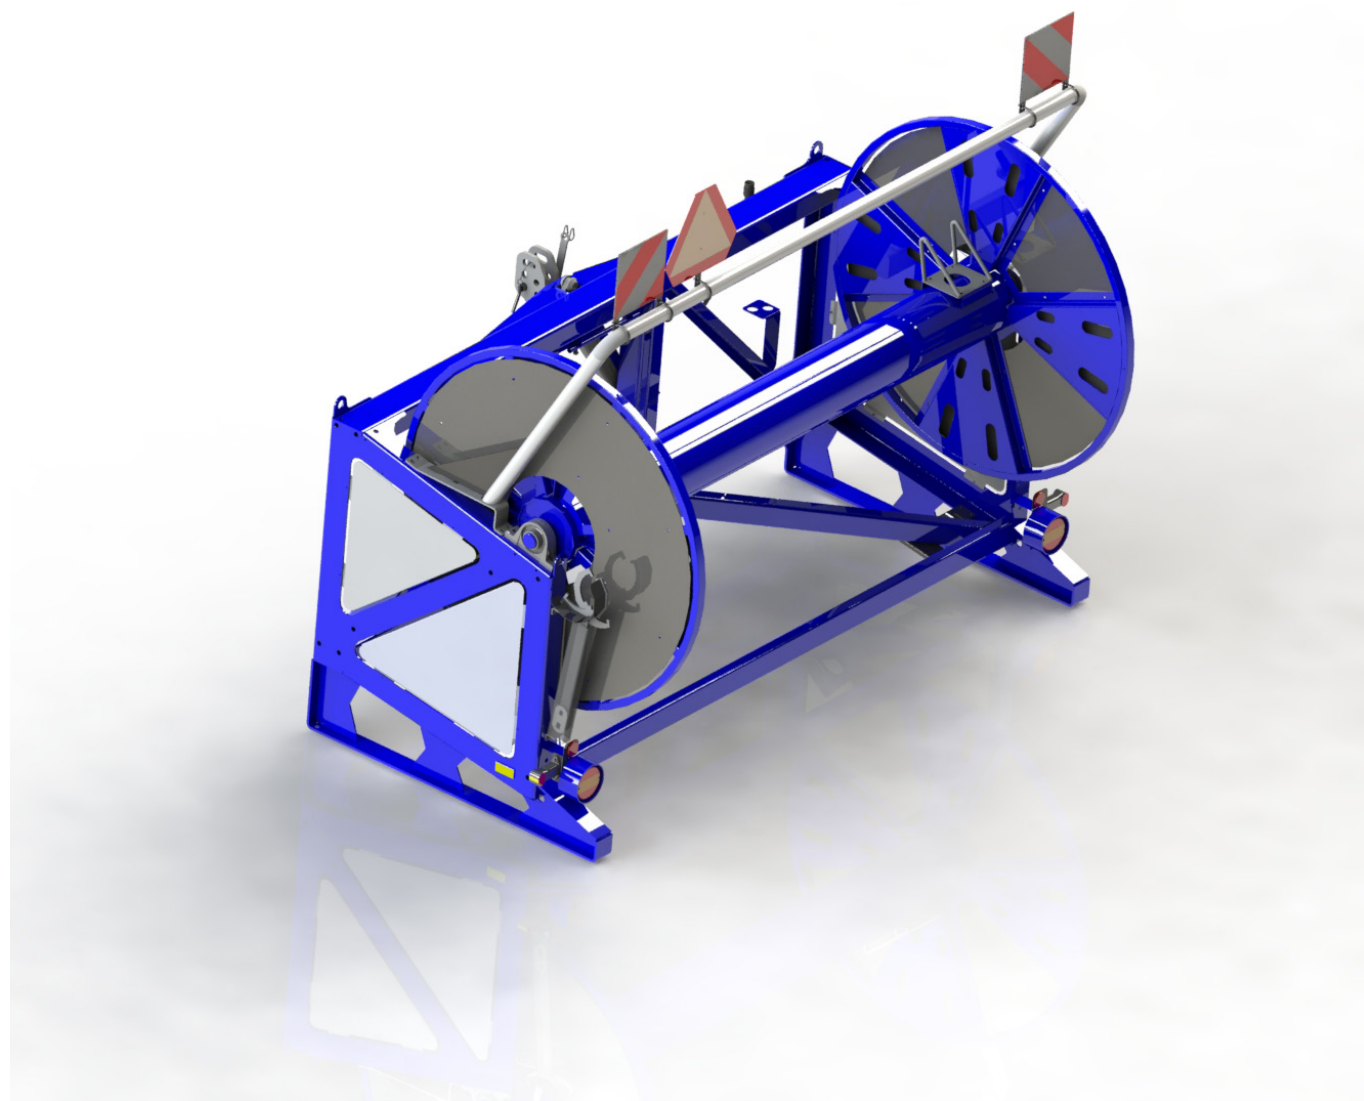

AGM Slangerulle

Reservedelsliste for
AGM Slangerulle
Årgang 2020 -