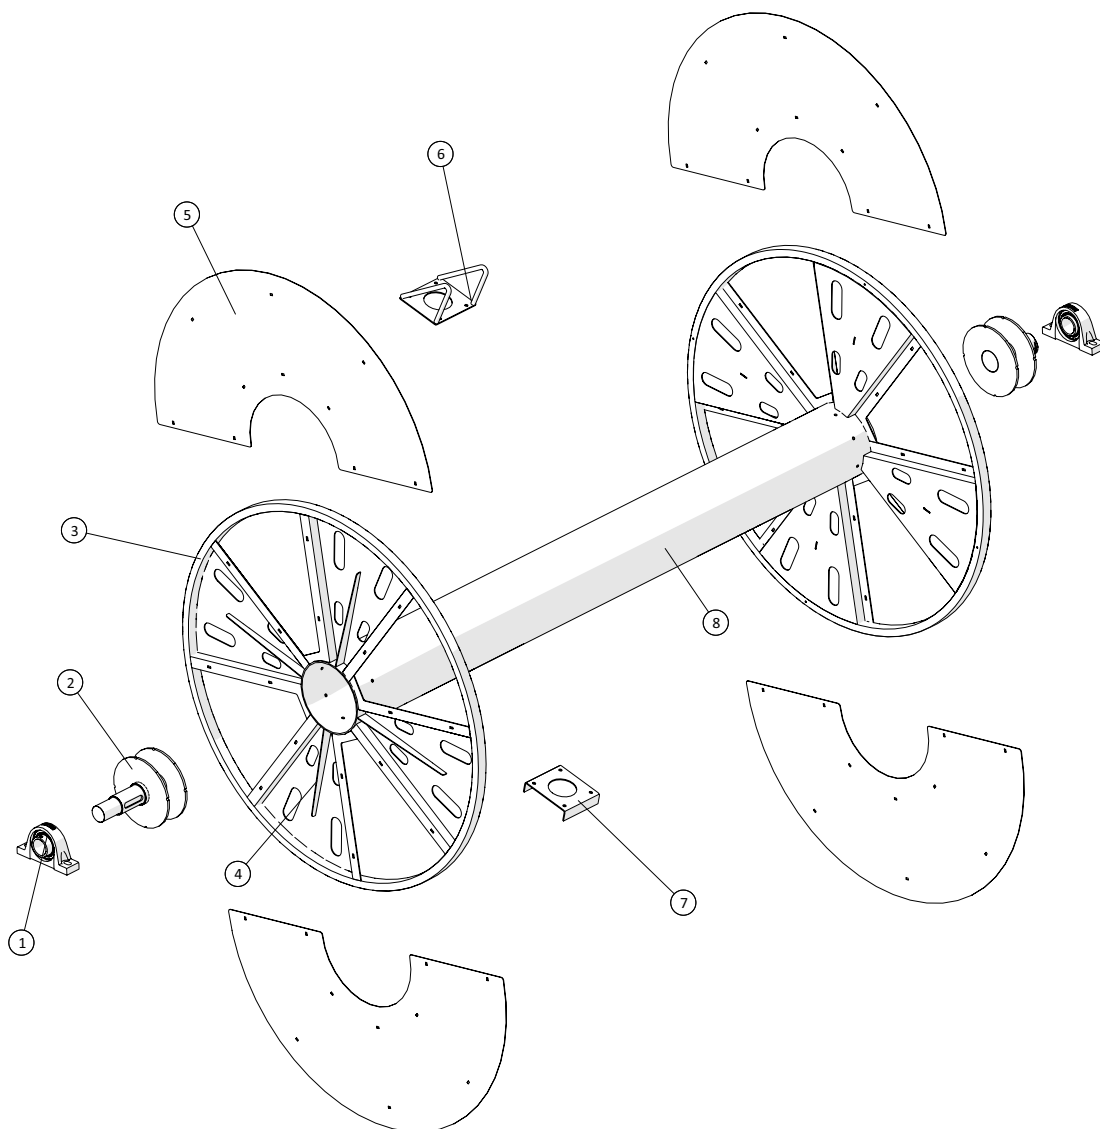

AGM Slangerulle

Reservedelsliste for
AGM Slangerulle
Årgang 2020 -

Dato: 25/10-2022

AGM Slingerulle

2

Årgang 2020 -

Indholdsfortegnelse

Tromle	3
Stelramme	4
Kædetræk 2013-2015	5
Kædetræk 2015-	6
Lys og reflekser	7

Tromle

AGM Slangerule Årgang 2020 -	Dato: 25/10-2022
	3

Tromle				
Pos. nr.	Vare nr.	Antal	Beskrivelse	Bemærkning
1	193100212	2	212 Ståleje UCP	
2	25041407	2	Endeaksel 1. Tromle m. centerrør	
3	25041806	2	Ring f. tromle	
4	25041807	8	Sideplade f. tromle	
5	25041790	4	Dækplade f. tromle m. centerrør, halvcirkel	
6	25041410	1	Holder 6" STORZ	
7	25041413	1	Befæstningsplade f. koblingsholder	
8	25041401	1	Center rør f. tromle	

Kædetræk 2013-2015

AGM Slangerulle
Årgang 2020 -

Dato: 25/10-2022

5

Kædetræk 2013-2015

Pos. nr.	Vare nr.	Antal	Beskrivelse	Bemærkning
1	25040162	1	Kædehjul duplex ¾" z=95	
2	15140038020090	1	Pasfeder A20x10x90	
3	25040161	1	Navkædehjul duplex ¾" z=15	
4	153519112-1	1	Rullekæde duplex ¾"	
5	153519112-11	1	Samle led ¾"	
6	153519112-12	1	Samle led forkrøbet ¾"	
7	25041065	1	Afstandsbøsning for hydraulikmotor	
8	25041067	1	Plade for motor	
9	25010251	1	Oliemotor MRN315	
10	15140038010045	1	Pasfeder A10x8x45	
11	2514702047	1	Chokventil VAA/RU/DF-12 OMR/OMS	

Kædetræk 2015-

AGM Slangerulle
Årgang 2020 -

Dato: 25/10-2022

6

Kædetræk 2015-

Pos. nr.	Vare nr.	Antal	Beskrivelse	Bemærkning
1	25040162	1	Kædehjul duplex ¾" z=95	
2	153519112-1	1	Rullekæde duplex ¾"	
3	153519112-11	1	Samle led ¾"	
4	153519112-12	1	Samle led forkrøbet ¾"	
5	15140038020090	1	Pasfeder A20x10x90	
6	25041440	1	Samling for motor	
7	25041441	1	Kædehjul duplex ¾" z=15	
8	25041445	1	Afstandsbøsning for kædehjul - 5mm	Kun ved 50mm kædehjul
9	25041442	1	Afstandsbøsning	Kun ved 40mm kædehjul
10	25041067	1	Plade for motor	
11	1363151F0506	1	Motor OMS315	
12	23574120	1	Pasfeder A10x8x45	
13	15140039000008	1	Pinolskrue M8x12	
14	2514702045	1	Dobbelt chokventil	
15	132601112	4	Facetskive 12mm	
16	132612030	4	Sætskrue M12x30	