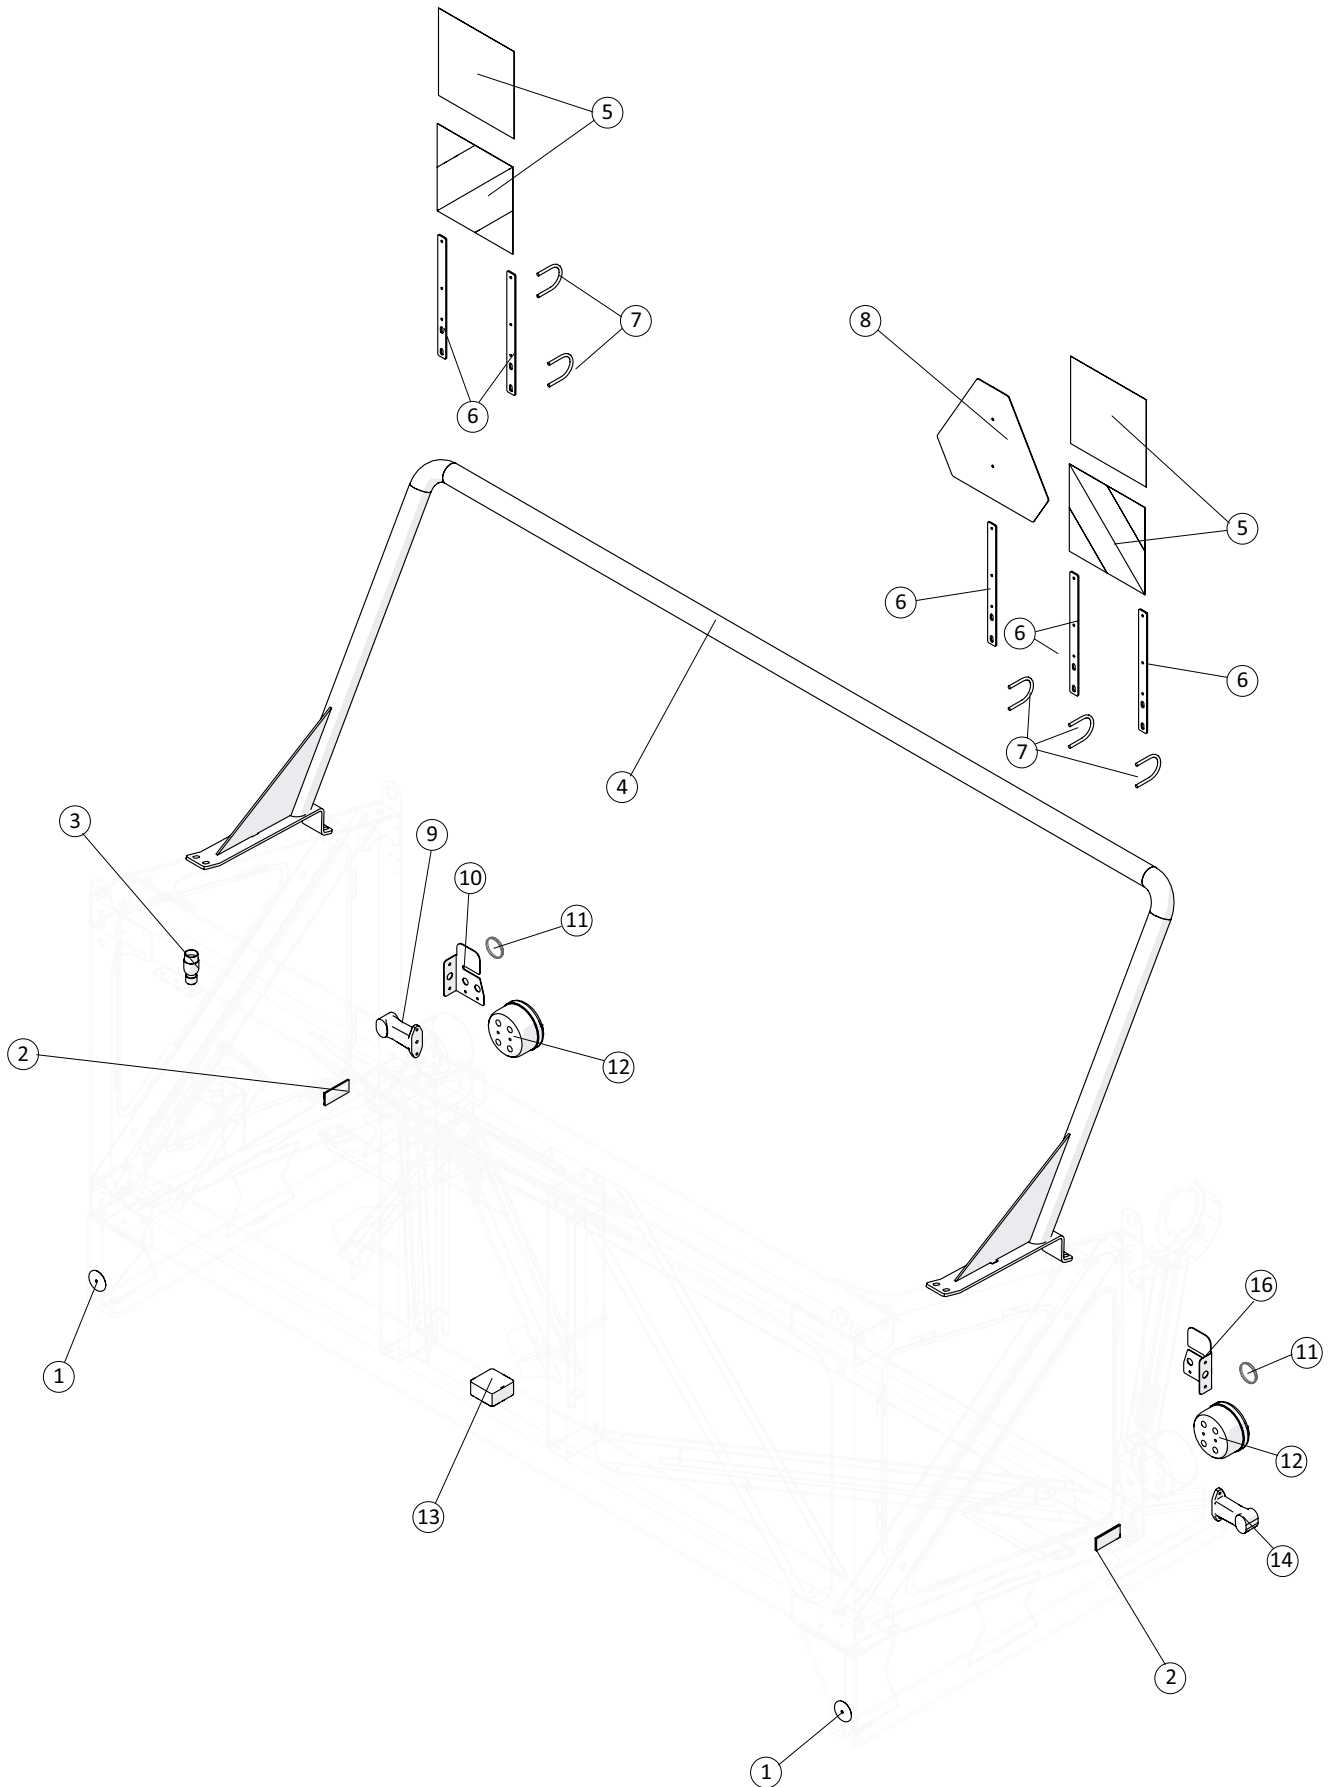

Lys og reflekser

AGM Slangerulle
Årgang 2020 -

Dato: 25/10-2022

8

Lys og reflekser

Pos. nr.	Vare nr.	Antal	Beskrivelse	Bemærkning
1	15110629941	2	Refleks hvid Ø60	
2	1229140061	2	Sidemarkerings reflex Gul aflang	
3	12271045	1	Anhængerstik 7 polet Han	
4	25041812	1	Sv.tg. Sikkerhedsbøjle over tromle	
5	25017030	4	Refleks, højre/venstre TÜV	
6	25041798	5	Beslag for refleksstavler	
7	23624990	5	U-bøjle f/akselrør 60x70mm M8	
8	20141020	1	Advarselstrekant uden beslag	
9	1229140071	1	Slingrelygte kort led (Ermax nr 098241030)	
10	25041791	1	Beslag for slingrelygte og refleks, Højre	
11	25102055	2	Ø60mm rød refleks	
12	1229140075	2	Baglygte diode, stop/blink	
13	1229130851	1	Samledåse 85x85x51	
14	1229140071	1	Slingrelygte kort led (Ermax nr 098241030)	
15	25041792	1	Beslag for slingrelygte og refleks, Venstre