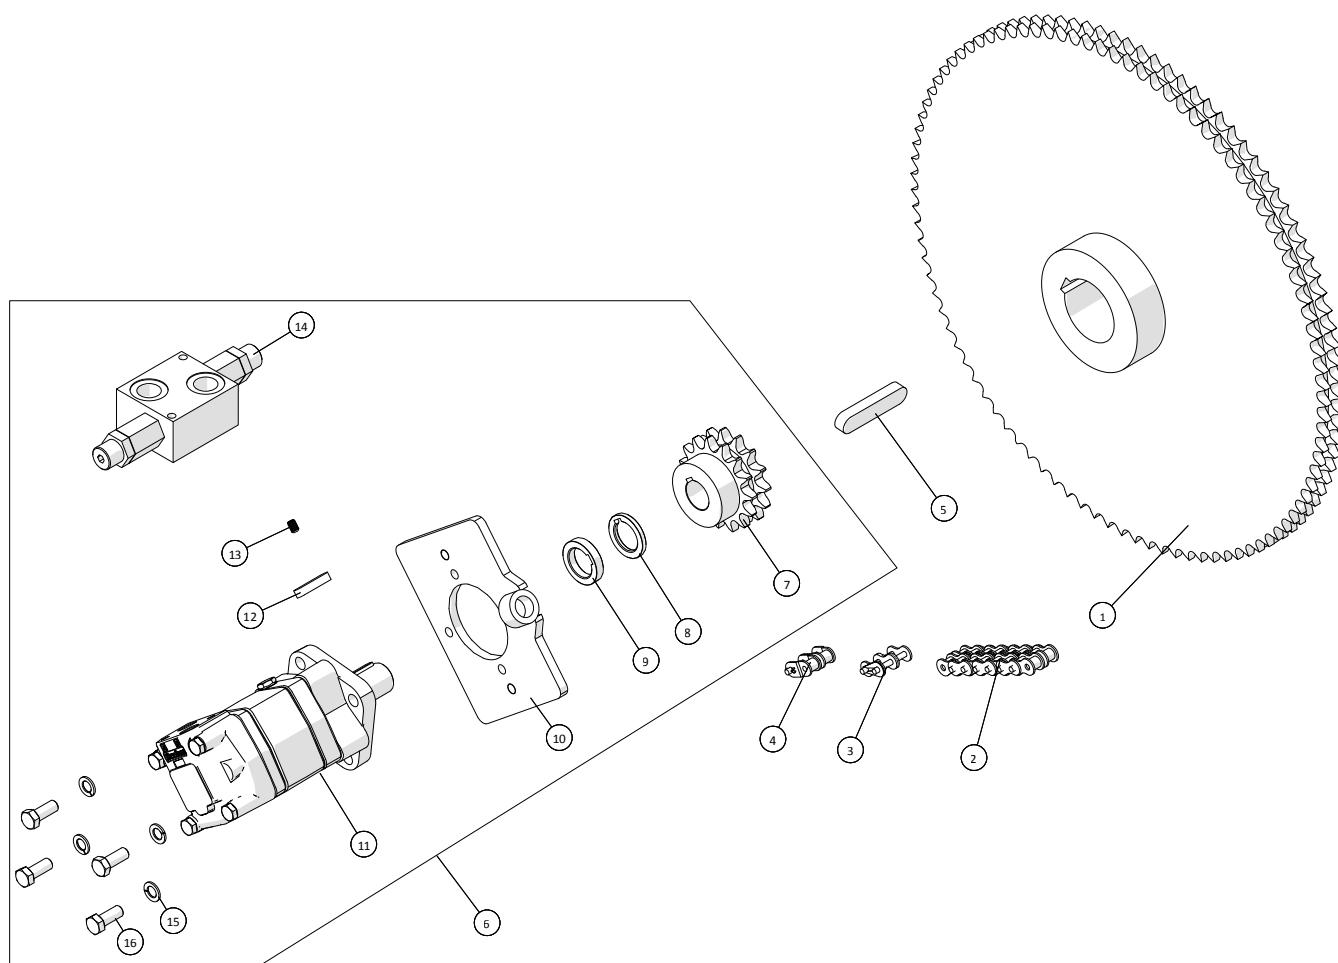

Kædetræk 2013-2015

AGM Slangerulle
Årgang 2020 -

Dato: 25/10-2022

5

Kædetræk 2013-2015

Pos. nr.	Vare nr.	Antal	Beskrivelse	Bemærkning
1	25040162	1	Kædehjul duplex ¾" z=95	
2	15140038020090	1	Pasfeder A20x10x90	
3	25040161	1	Navkædehjul duplex ¾" z=15	
4	153519112-1	1	Rullekæde duplex ¾"	
5	153519112-11	1	Samle led ¾"	
6	153519112-12	1	Samle led forkrøbet ¾"	
7	25041065	1	Afstandsbøsning for hydraulikmotor	
8	25041067	1	Plade for motor	
9	25010251	1	Oliemotor MRN315	
10	15140038010045	1	Pasfeder A10x8x45	
11	2514702047	1	Chokventil VAA/RU/DF-12 OMR/OMS	

Kædetræk 2015-

AGM Slangerulle
Årgang 2020 -

Dato: 25/10-2022

6

Kædetræk 2015-

Pos. nr.	Vare nr.	Antal	Beskrivelse	Bemærkning
1	25040162	1	Kædehjul duplex ¾" z=95	
2	153519112-1	1	Rullekæde duplex ¾"	
3	153519112-11	1	Samle led ¾"	
4	153519112-12	1	Samle led forkrøbet ¾"	
5	15140038020090	1	Pasfeder A20x10x90	
6	25041440	1	Samling for motor	
7	25041441	1	Kædehjul duplex ¾" z=15	
8	25041445	1	Afstandsbøsning for kædehjul - 5mm	Kun ved 50mm kædehjul
9	25041442	1	Afstandsbøsning	Kun ved 40mm kædehjul
10	25041067	1	Plade for motor	
11	1363151F0506	1	Motor OMS315	
12	23574120	1	Pasfeder A10x8x45	
13	15140039000008	1	Pinolskrue M8x12	
14	2514702045	1	Dobbelt chokventil	
15	132601112	4	Facetskive 12mm	
16	132612030	4	Sætskrue M12x30	