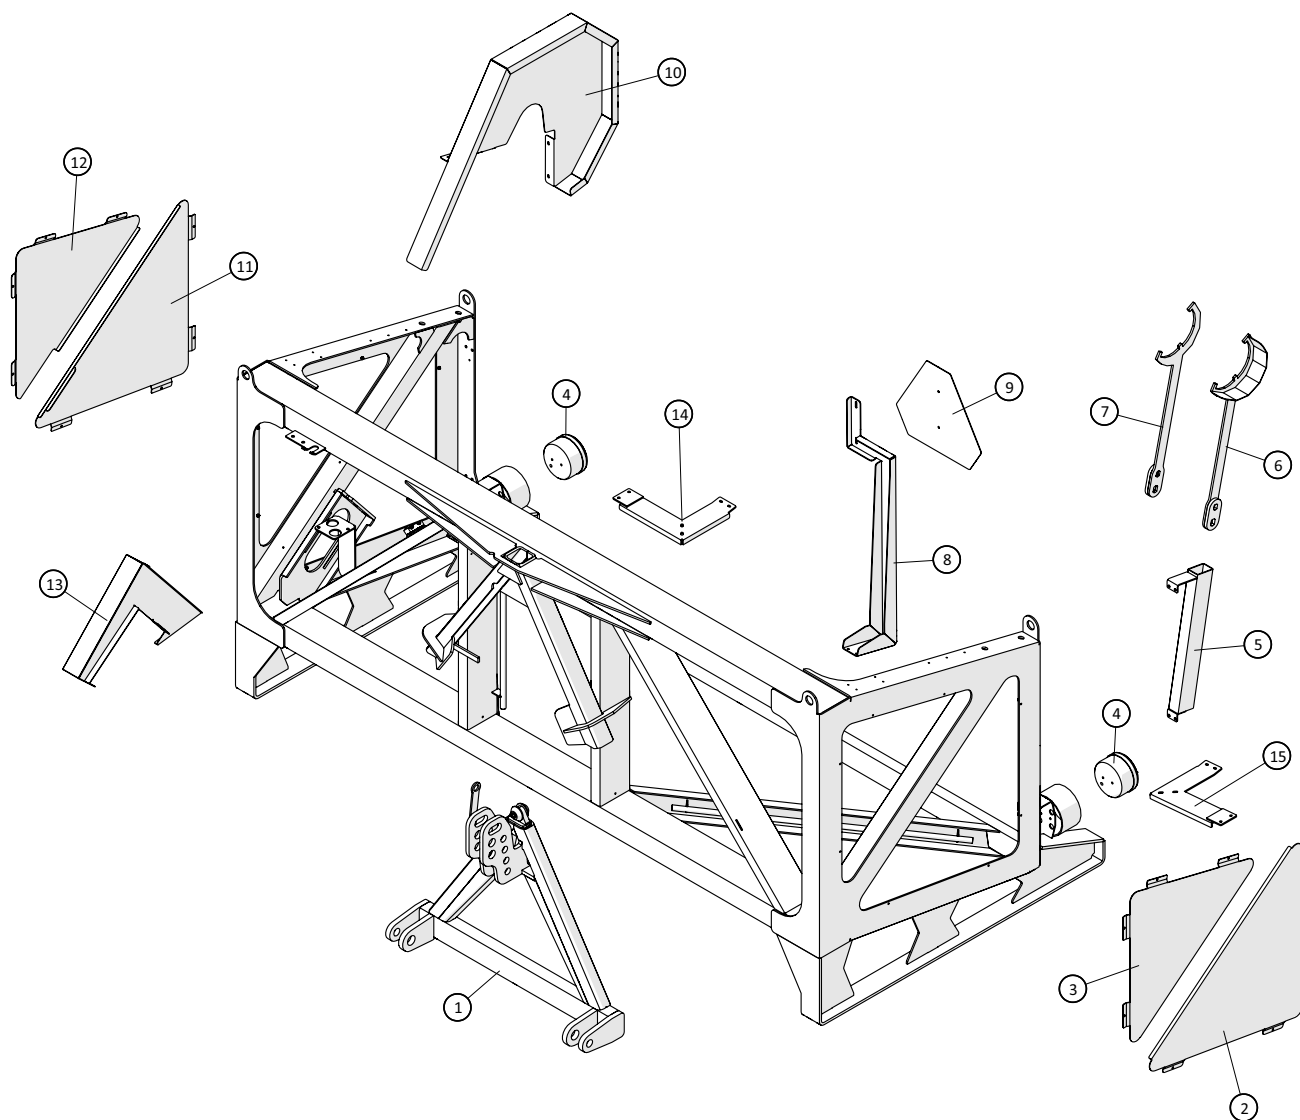

Stelramme

AGM Slangerulle
Årgang 2020 -

Dato: 25/10-2022

4

Stelramme

Pos. nr.	Vare nr.	Antal	Beskrivelse	Bemærkning
1	25041250	1	A-Ramme	
2	25041029	1	Beskyttelsesplade for ramme	
3	25041063	1	Beskyttelsesplade for ramme	
4	1229140075	2	Baglygte Diode stop/blink	
5	25041180	1	Holder for værktøj	
6	25032475	1	Nøgle for Storz kobling med skærm	
7	25032474	1	Nøgle for Storz kobling uden skærm	
8	25041069	1	Holder for advarselstrekant	
9	20141020	1	Advarselstrekant	
10	25041064	1	Kædeskærm	
11	25041068	1	Beskyttelsesplade for ramme	
12	25041028	1	Beskyttelsesplade for ramme	
13	25041166	1	Kædeskærm	
14	25041178	1	Slangestop, venstre	
15	25041177	1	Slangestop, højre