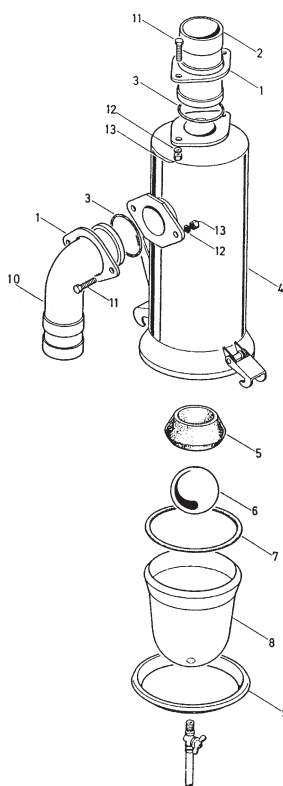

Reservedele siphon Winther & Heide

Siphon for orange Winther & Heide:

Pos.	Varebetegnelse	Varenr.
--	Komplet siphon	2013444300100
1	Kugle \varnothing 80 mm.	2013540500010
2	Siphonhus	2013546300010
4	Siphonglas	2013646500031
5	Aftapsslange	2013676500910
6	Koblingsring	2013685000200
8	O-ring	2013921003225
9	Spændebånd	16200664
10	Hane	13100064
11	Slangestuds	2013925046010

Siphon for orange Winther & Heide - M3:

Pos.	Varebetegnelse	Varenr.
1	Koblingsring	2013685000010
2	Siphonglas	2013646500000
3	O-ring	2013680500040
4	Bold \varnothing 80 mm.	2013540500010
5	Gummikegle	2013680500110
6	Topstykke (udgået)	Køb kpl. siphon

Reservedele siphon Winther & Heide • Joskin

Siphon for orange Winther & Heide - M10:

Pos.	Varebetegnelse	Varenr.
1	Flange (2)	2013610300000
2	Slangestuds $\varnothing 76\text{mm}$.	2013677300020
3	O-ring (2)	2013921003182
4	Topstykke (udgået)	Køb kpl. siphon
5	Gummikegle	2013680500100
6	Bold $\varnothing 110\text{ mm}$.	2013540500000
7	O-ring	2013680500050
8	Siphonglas	2013646500050
9	Koblingsring	2013685000730
10	Bøjning $\varnothing 76\text{ mm}$.	2013676300000
11	Bolt M12x45	132612045
12	Stjerneske	132601012
13	Møtrik M12	132602112

Siphon for Joskin - RIV:

Pos.	Varebetegnelse	Varenr.
--	Kpl. siphon $\varnothing 60$	210434565503
--	Kpl. siphon $\varnothing 80$	210434565516
4	Manometer	13180068
5	Bolt M10 x 40	132610040
6	Møtrik M10	132602110
18	O-ring	210434565530
19	Siphonglas	210434565531
21	Ring f/siphonglas	210434565533
27	Gummibold $\varnothing 80$	210434565505
27	Gummibold $\varnothing 60$	210434565532