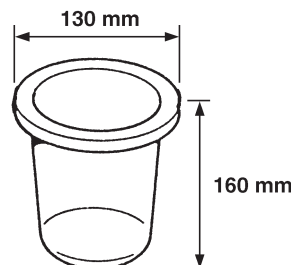

Reservedele siphon Winther & Heide

Siphon for orange Winther & Heide:

Pos.	Varebetegnelse	Varenr.
--	Komplet siphon	2013444300100
1	Kugle \varnothing 80 mm.	2013540500010
2	Siphonhus	2013546300010
4	Siphonglas	2013646500031
5	Aftapsslange	2013676500910
6	Koblingsring	2013685000200
8	O-ring	2013921003225
9	Spændebånd	16200664
10	Hane	13100064
11	Slangestuds	2013925046010

Siphon for orange Winther & Heide - M3:

Pos.	Varebetegnelse	Varenr.
1	Koblingsring	2013685000010
2	Siphonglas	2013646500000
3	O-ring	2013680500040
4	Bold \varnothing 80 mm.	2013540500010
5	Gummikegle	2013680500110
6	Topstykke (udgået)	Køb kpl. siphon