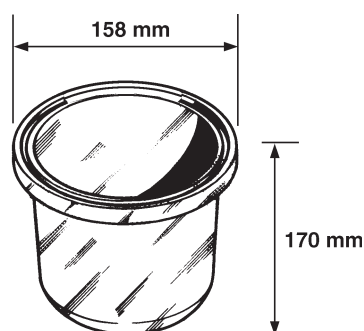

Reservedele siphon Winther & Heide

Siphon for orange Winther & Heide:

Pos.	Varebetegnelse	Varenr.
--	Komplet siphon	2013444300100
1	Kugle \varnothing 80 mm.	2013540500010
2	Siphonhus	2013546300010
4	Siphonglas	2013646500031
5	Aftapsslange	2013676500910
6	Koblingsring	2013685000200
8	O-ring	2013921003225
9	Spændebånd	16200664
10	Hane	13100064
11	Slangestuds	2013925046010

Siphon for orange Winther & Heide - M3:

Pos.	Varebetegnelse	Varenr.
1	Koblingsring	2013685000010
2	Siphonglas	2013646500000
3	O-ring	2013680500040
4	Bold \varnothing 80 mm.	2013540500010
5	Gummikegle	2013680500110
6	Topstykke (udgået)	Køb kpl. siphon