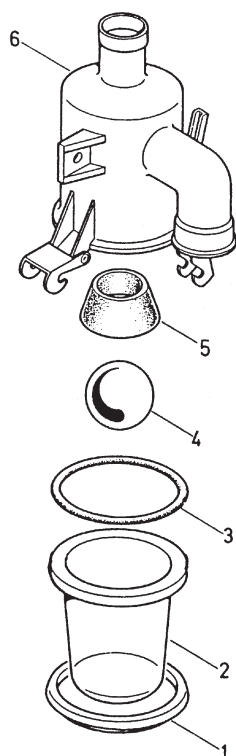

Reservedele siphon Winther & Heide

Siphon for orange Winther & Heide:

Pos.	Varebetegnelse	Varenr.
--	Komplet siphon	2013444300100
1	Kugle \varnothing 80 mm.	2013540500010
2	Siphonhus	2013546300010
4	Siphonglas	2013646500031
5	Aftapsslange	2013676500910
6	Koblingsring	2013685000200
8	O-ring	2013921003225
9	Spændebånd	16200664
10	Hane	13100064
11	Slangestuds	2013925046010

Siphon for orange Winther & Heide - M3:

Pos.	Varebetegnelse	Varenr.
1	Koblingsring	2013685000010
2	Siphonglas	2013646500000
3	O-ring	2013680500040
4	Bold \varnothing 80 mm.	2013540500010
5	Gummikegle	2013680500110
6	Topstykke (udgået)	Køb kpl. siphon

Reservedele siphon Winther & Heide • Joskin

Siphon for orange Winther & Heide - M10:

Pos.	Varebetegnelse	Varenr.
1	Flange (2)	2013610300000
2	Slangestuds $\varnothing 76\text{mm}$.	2013677300020
3	O-ring (2)	2013921003182
4	Topstykke (udgået)	Køb kpl. siphon
5	Gummikegle	2013680500100
6	Bold $\varnothing 110\text{ mm}$.	2013540500000
7	O-ring	2013680500050
8	Siphonglas	2013646500050
9	Koblingsring	2013685000730
10	Bøjning $\varnothing 76\text{ mm}$.	2013676300000
11	Bolt M12x45	132612045
12	Stjerneske	132601012
13	Møtrik M12	132602112

Siphon for Joskin - RIV:

Pos.	Varebetegnelse	Varenr.
--	Kpl. siphon $\varnothing 60$	210434565503
--	Kpl. siphon $\varnothing 80$	210434565516
4	Manometer	13180068
5	Bolt M10 x 40	132610040
6	Møtrik M10	132602110
18	O-ring	210434565530
19	Siphonglas	210434565531
21	Ring f/siphonglas	210434565533
27	Gummibold $\varnothing 80$	210434565505
27	Gummibold $\varnothing 60$	210434565532