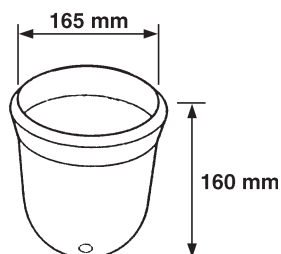

Siphon for orange Winther & Heide - M3:

Pos.	Varebetegnelse	Varenr.
1	Koblingsring	2013685000010
2	Siphonglas	2013646500000
3	O-ring	2013680500040
4	Bold \varnothing 80 mm.	2013540500010
5	Gummikegle	2013680500110
6	Topstykke (udgået)	Køb kpl. siphon

Reservedele siphon Winther & Heide • Joskin

Siphon for orange Winther & Heide - M10:

Pos.	Varebetegnelse	Varenr.
1	Flange (2)	2013610300000
2	Slangestuds $\varnothing 76\text{mm}$.	2013677300020
3	O-ring (2)	2013921003182
4	Topstykke (udgået)	Køb kpl. siphon
5	Gummikegle	2013680500100
6	Bold $\varnothing 110\text{ mm}$.	2013540500000
7	O-ring	2013680500050
8	Siphonglas	2013646500050
9	Koblingsring	2013685000730
10	Bøjning $\varnothing 76\text{ mm}$.	2013676300000
11	Bolt M12x45	132612045
12	Stjerneske	132601012
13	Møtrik M12	132602112