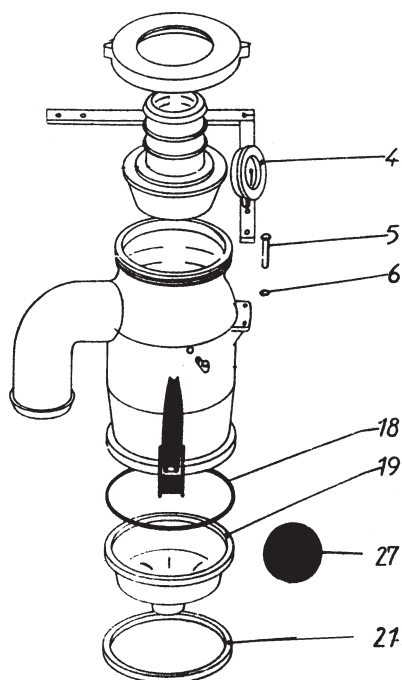

Siphon for orange Winther & Heide - M3:

Pos.	Varebetegnelse	Varenr.
1	Koblingsring	2013685000010
2	Siphonglas	2013646500000
3	O-ring	2013680500040
4	Bold \varnothing 80 mm.	2013540500010
5	Gummikegle	2013680500110
6	Topstykke (udgået)	Køb kpl. siphon

Reservedele siphon Winther & Heide • Joskin

Siphon for orange Winther & Heide - M10:

Pos.	Varebetegnelse	Varenr.
1	Flange (2)	2013610300000
2	Slangestuds $\varnothing 76\text{mm}$.	2013677300020
3	O-ring (2)	2013921003182
4	Topstykke (udgået)	Køb kpl. siphon
5	Gummikegle	2013680500100
6	Bold $\varnothing 110\text{ mm}$.	2013540500000
7	O-ring	2013680500050
8	Siphonglas	2013646500050
9	Koblingsring	2013685000730
10	Bøjning $\varnothing 76\text{ mm}$.	2013676300000
11	Bolt M12x45	132612045
12	Stjerneske	132601012
13	Møtrik M12	132602112

Siphon for Joskin - RIV:

Pos.	Varebetegnelse	Varenr.
--	Kpl. siphon $\varnothing 60$	210434565503
--	Kpl. siphon $\varnothing 80$	210434565516
4	Manometer	13180068
5	Bolt M10 x 40	132610040
6	Møtrik M10	132602110
18	O-ring	210434565530
19	Siphonglas	210434565531
21	Ring f/siphonglas	210434565533
27	Gummibold $\varnothing 80$	210434565505
27	Gummibold $\varnothing 60$	210434565532