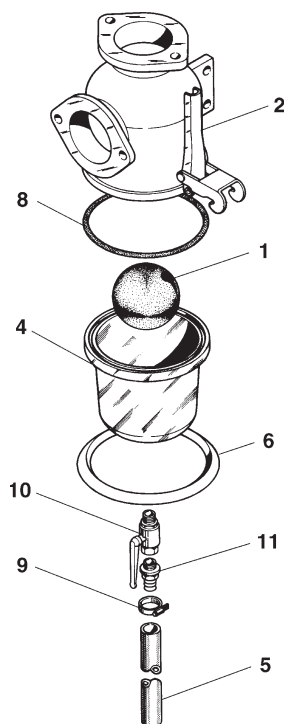

Reservedele siphon Winther & Heide

Siphon for orange Winther & Heide:

Pos.	Varebetegnelse	Varenr.
--	Komplet siphon	2013444300100
1	Kugle \varnothing 80 mm.	2013540500010
2	Siphonhus	2013546300010
4	Siphonglas	2013646500031
5	Aftapsslange	2013676500910
6	Koblingsring	2013685000200
8	O-ring	2013921003225
9	Spændebånd	16200664
10	Hane	13100064
11	Slangestuds	2013925046010

Siphon for orange Winther & Heide - M3:

Pos.	Varebetegnelse	Varenr.
1	Koblingsring	2013685000010
2	Siphonglas	2013646500000
3	O-ring	2013680500040
4	Bold \varnothing 80 mm.	2013540500010
5	Gummikegle	2013680500110
6	Topstykke (udgået)	Køb kpl. siphon

Reservedele siphon Winther & Heide • Joskin

Siphon for orange Winther & Heide - M10:

Pos.	Varebetegnelse	Varenr.
1	Flange (2)	2013610300000
2	Slangestuds $\varnothing 76\text{mm}$.	2013677300020
3	O-ring (2)	2013921003182
4	Topstykke (udgået)	Køb kpl. siphon
5	Gummikegle	2013680500100
6	Bold $\varnothing 110\text{ mm}$.	2013540500000
7	O-ring	2013680500050
8	Siphonglas	2013646500050
9	Koblingsring	2013685000730
10	Bøjning $\varnothing 76\text{ mm}$.	2013676300000
11	Bolt M12x45	132612045
12	Stjerneske	132601012
13	Møtrik M12	132602112

Siphon for Joskin - RIV:

Pos.	Varebetegnelse	Varenr.
--	Kpl. siphon $\varnothing 60$	210434565503
--	Kpl. siphon $\varnothing 80$	210434565516
4	Manometer	13180068
5	Bolt M10 x 40	132610040
6	Møtrik M10	132602110
18	O-ring	210434565530
19	Siphonglas	210434565531
21	Ring f/siphonglas	210434565533
27	Gummibold $\varnothing 80$	210434565505
27	Gummibold $\varnothing 60$	210434565532