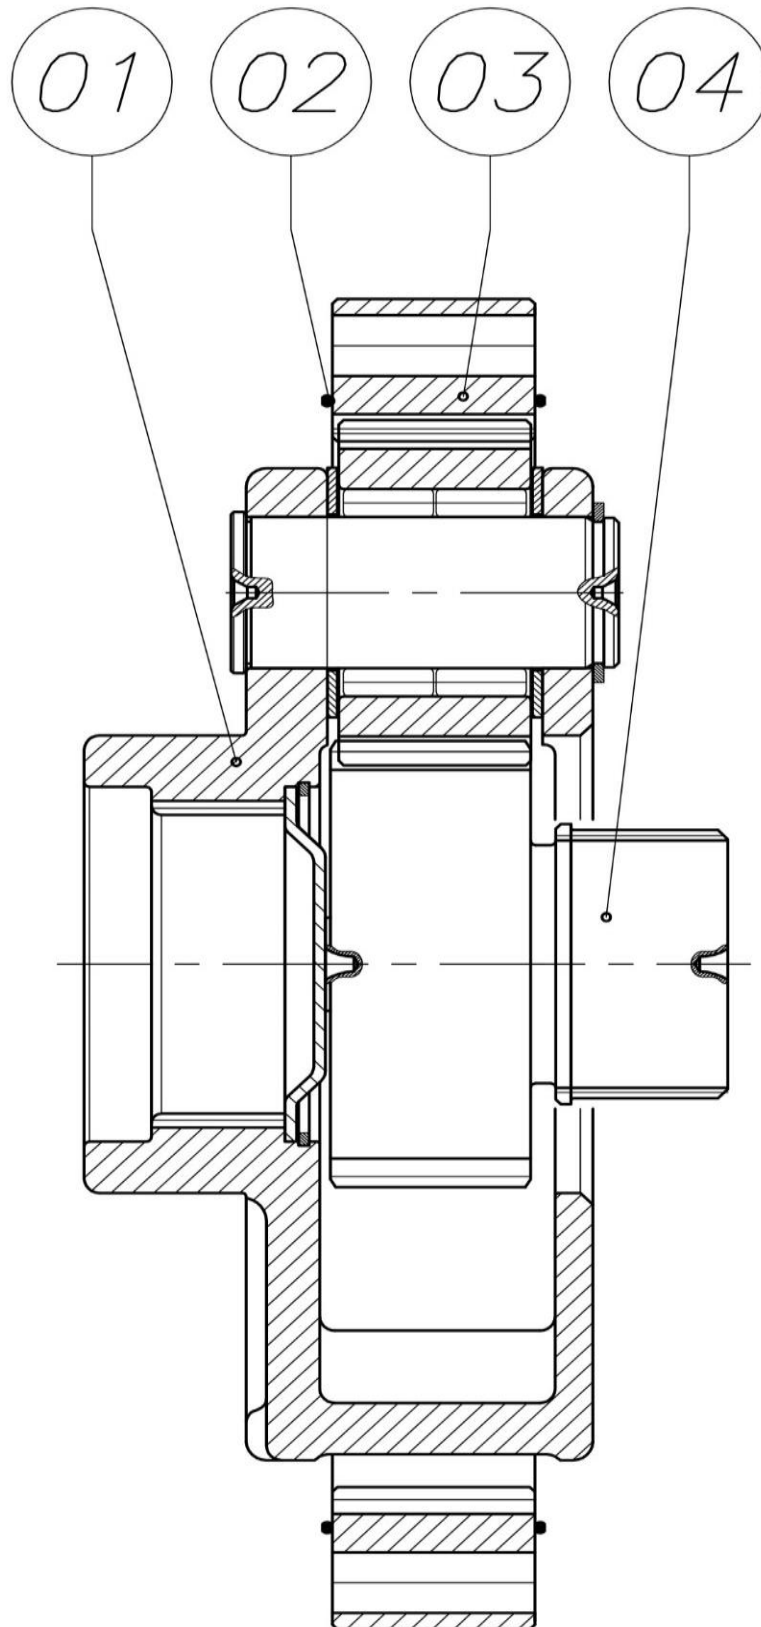

Bremse - Tandhjul

1 ↓ 2 ↓	A-Z	Bugseret Udlægger SRS1200 Årgang 2022 -	Dato: 06-2021
			97

Bremse - Tandhjul				
Pos. nr.	Vare nr.	Antal	Beskrivelse	Bemærkning
1	25038169	1	Gear	
2	25038163	2	Pakning	
3	25038170	1	Ringgear	
4	25038171	1	Solar gear