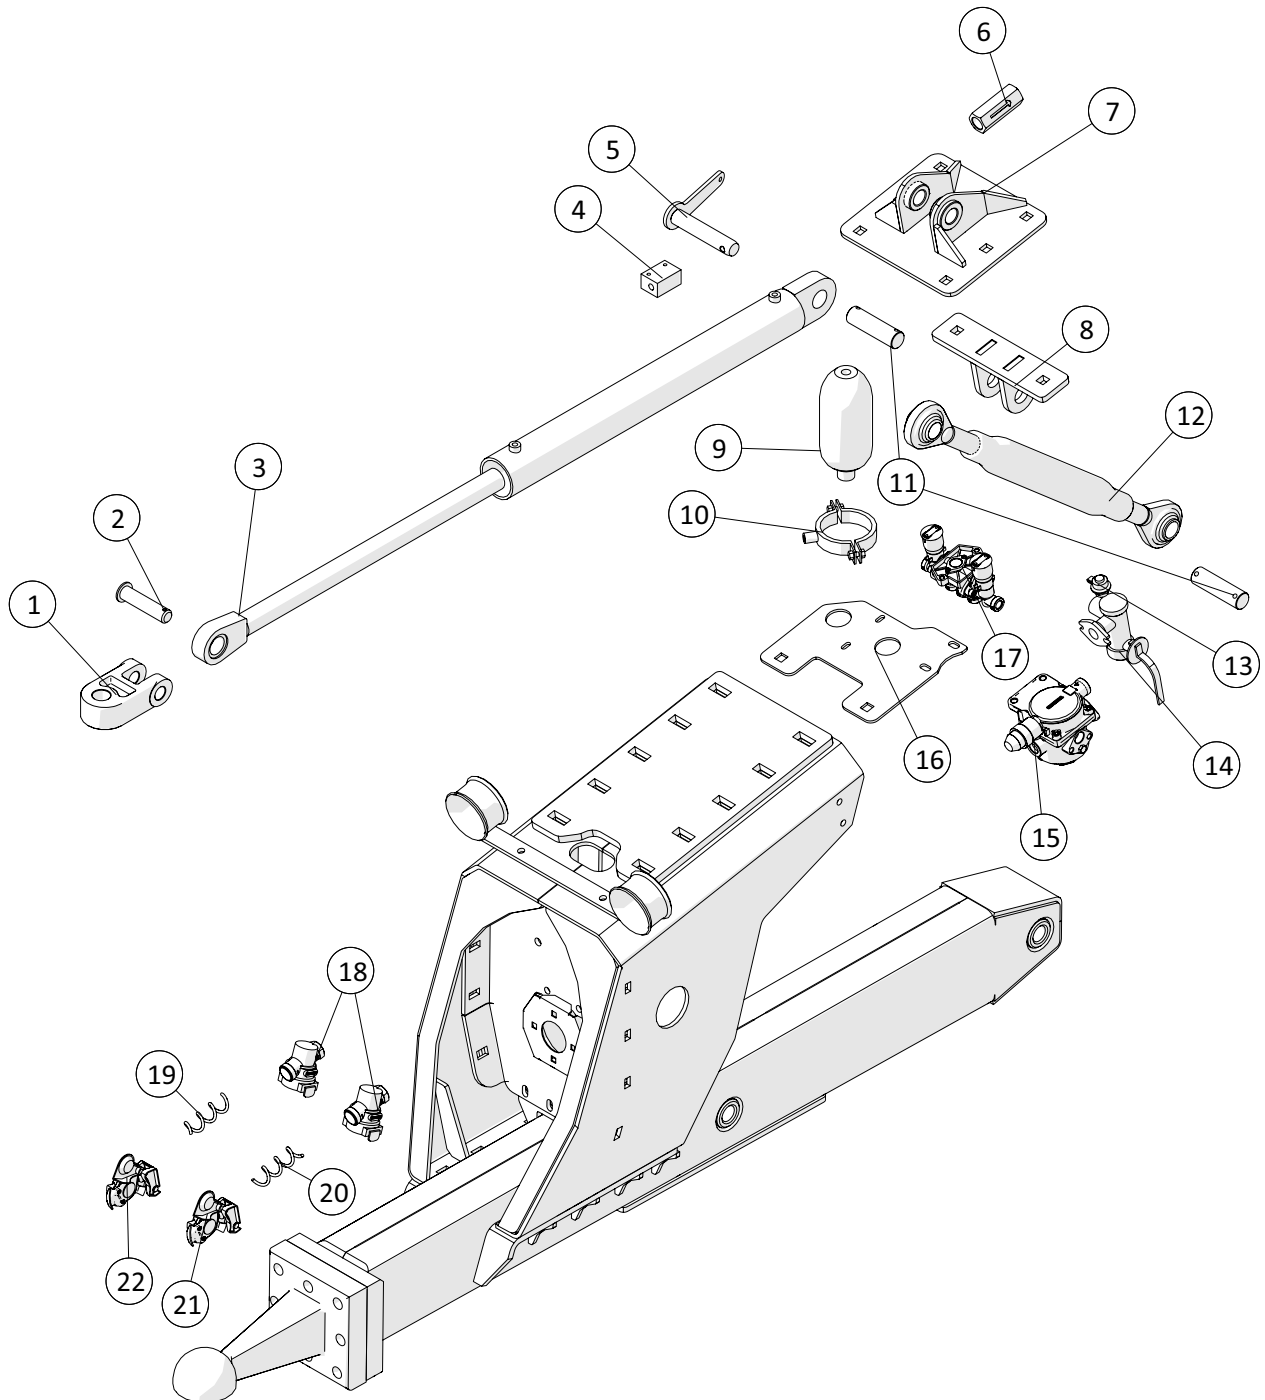

Trækbom - luftbremser, front

  1 ↓ 2 ↓	A-Z	Bugseret Udlægger SRS1200 Årgang 2022 -	Dato: 01-2023
			9

Trækbom - Luftbremser, front				
Pos. nr.	Vare nr.	Antal	Beskrivelse	Bemærkning
1	210434560965	1	Beslag ved cylinder	
2	210417567133	1	Nagle	
3	210417900419	1	Cylinder for vægtoverføring	
4	25017270	1	VT-1/4 stål vekselventil	
5	210417567132	1	Spindel 28x155.5	
6	2514702325	1	Kontraventil VUC 3/4" BSP 0,5bar	
7	25032227	1	Topkonsol for vægtoverføring	
8	25032450	1	Topstangsbeslag f. vægtoverføring	
9	25038110	1	Akkumulator 0,7L P0 100 Bar	
10	103804943	1	Rørholder 84-92mm	
11	2501790286	2	Nagle for topstang	
12	25017250	1	Topstang 5/4x5/4x65C jumbo	
13	25017713	1	Prøvetilslutning Lige M22x1,5	
14	25017718	1	Bremse Regulator	
15	25017717	1	Anhængerbremseventil	
16	25034884	1	Holder bremseventiler	
17	25017779	1	Trailer release valve	
18	25017732	2	Ledningsfilter	
19	25017725	1	Spiralslange Gul	
20	25017724	1	Spiralslange Rød	
21	25017747	1	Luftkobling Rød	
22	25017748	1	Luftkobling Gul