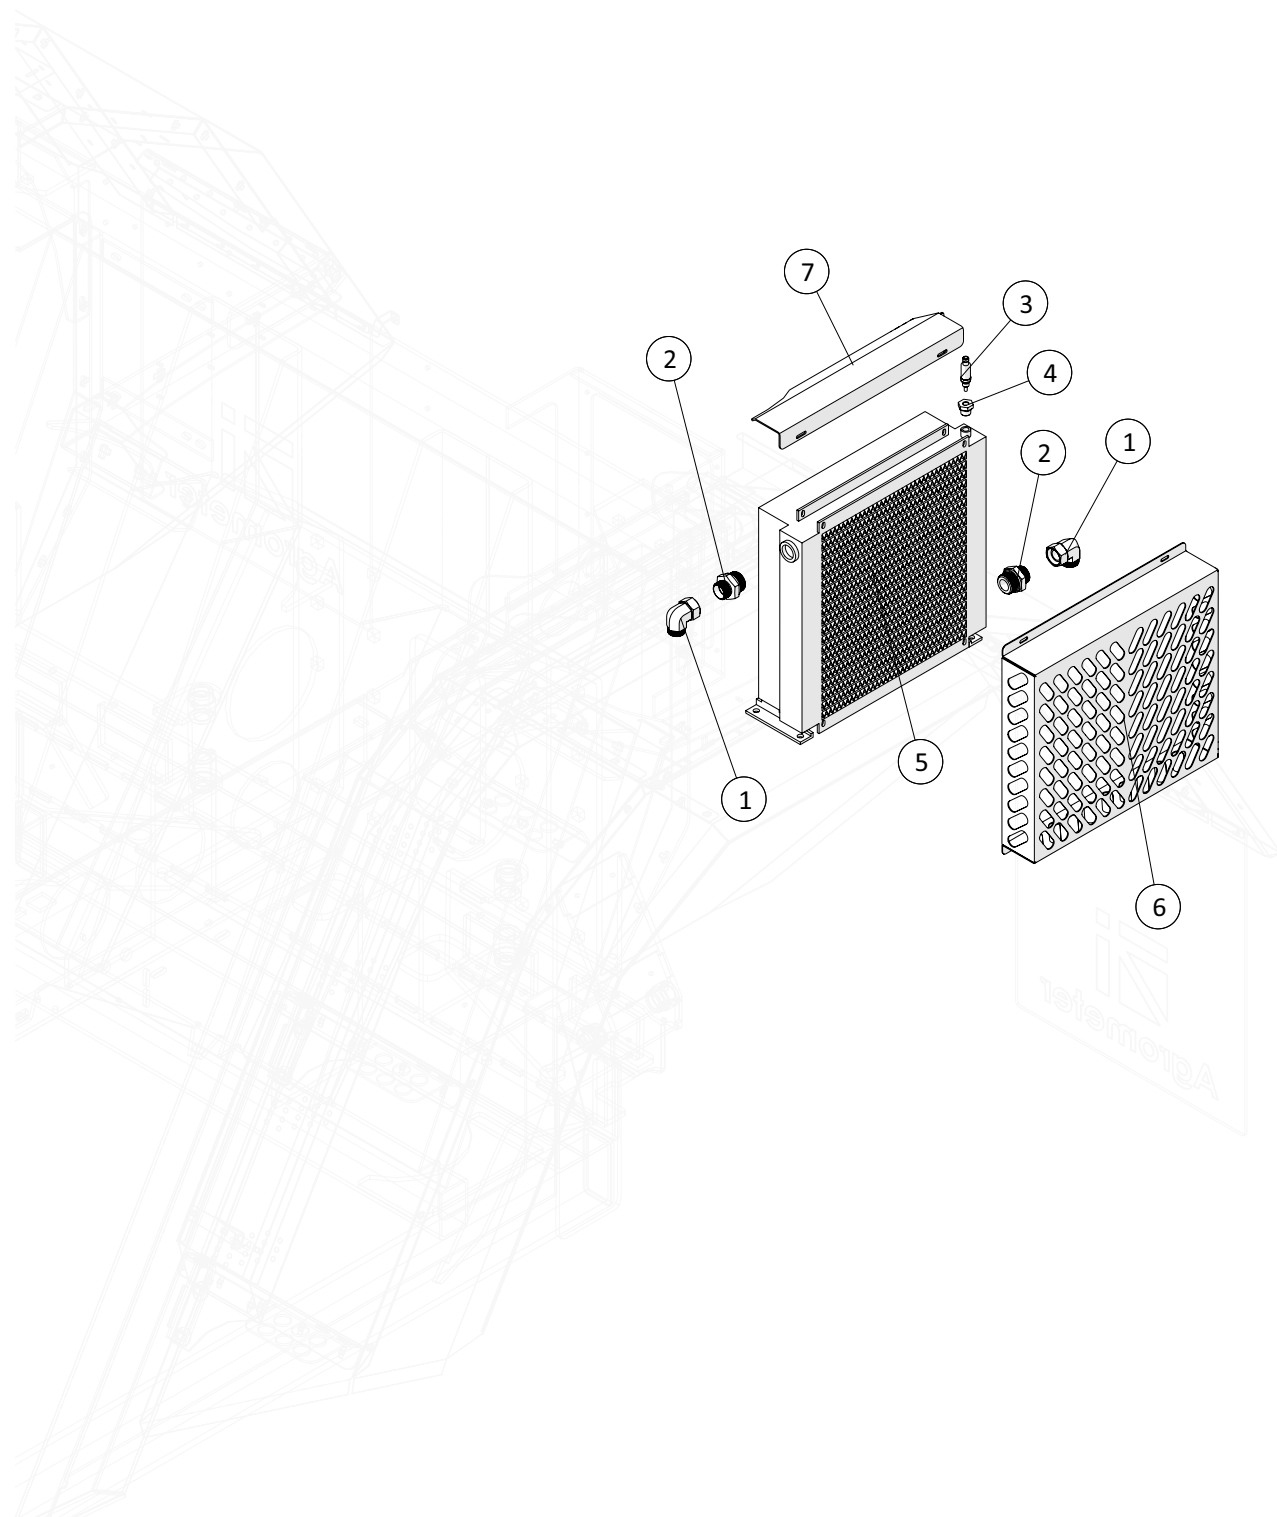

Hydraulik, køler

1 ↓ 2 ↓	A-Z	Bugseret Udlægger SRS1200 Årgang 2022 -	Dato: 01-2023
			55

Hydraulik, køler				
Pos. nr.	Vare nr.	Antal	Beskrivelse	Bemærkning
1	503374561	2	L28 Stilbar vinkel	
2	503610497	2	L28x11/4" Indskruning	
3	25034760	1	Temperatur transmitter	
4	5050106201	1	Nippelmuffe Han/Hun, Lav	
5	1363S54012201	1	Køler 2040K Luft/olie DC12	
6	25032968	1	Beskyttelseskærm Oliekøler	
7	25033026	1	Stiver f. hydraulikrør