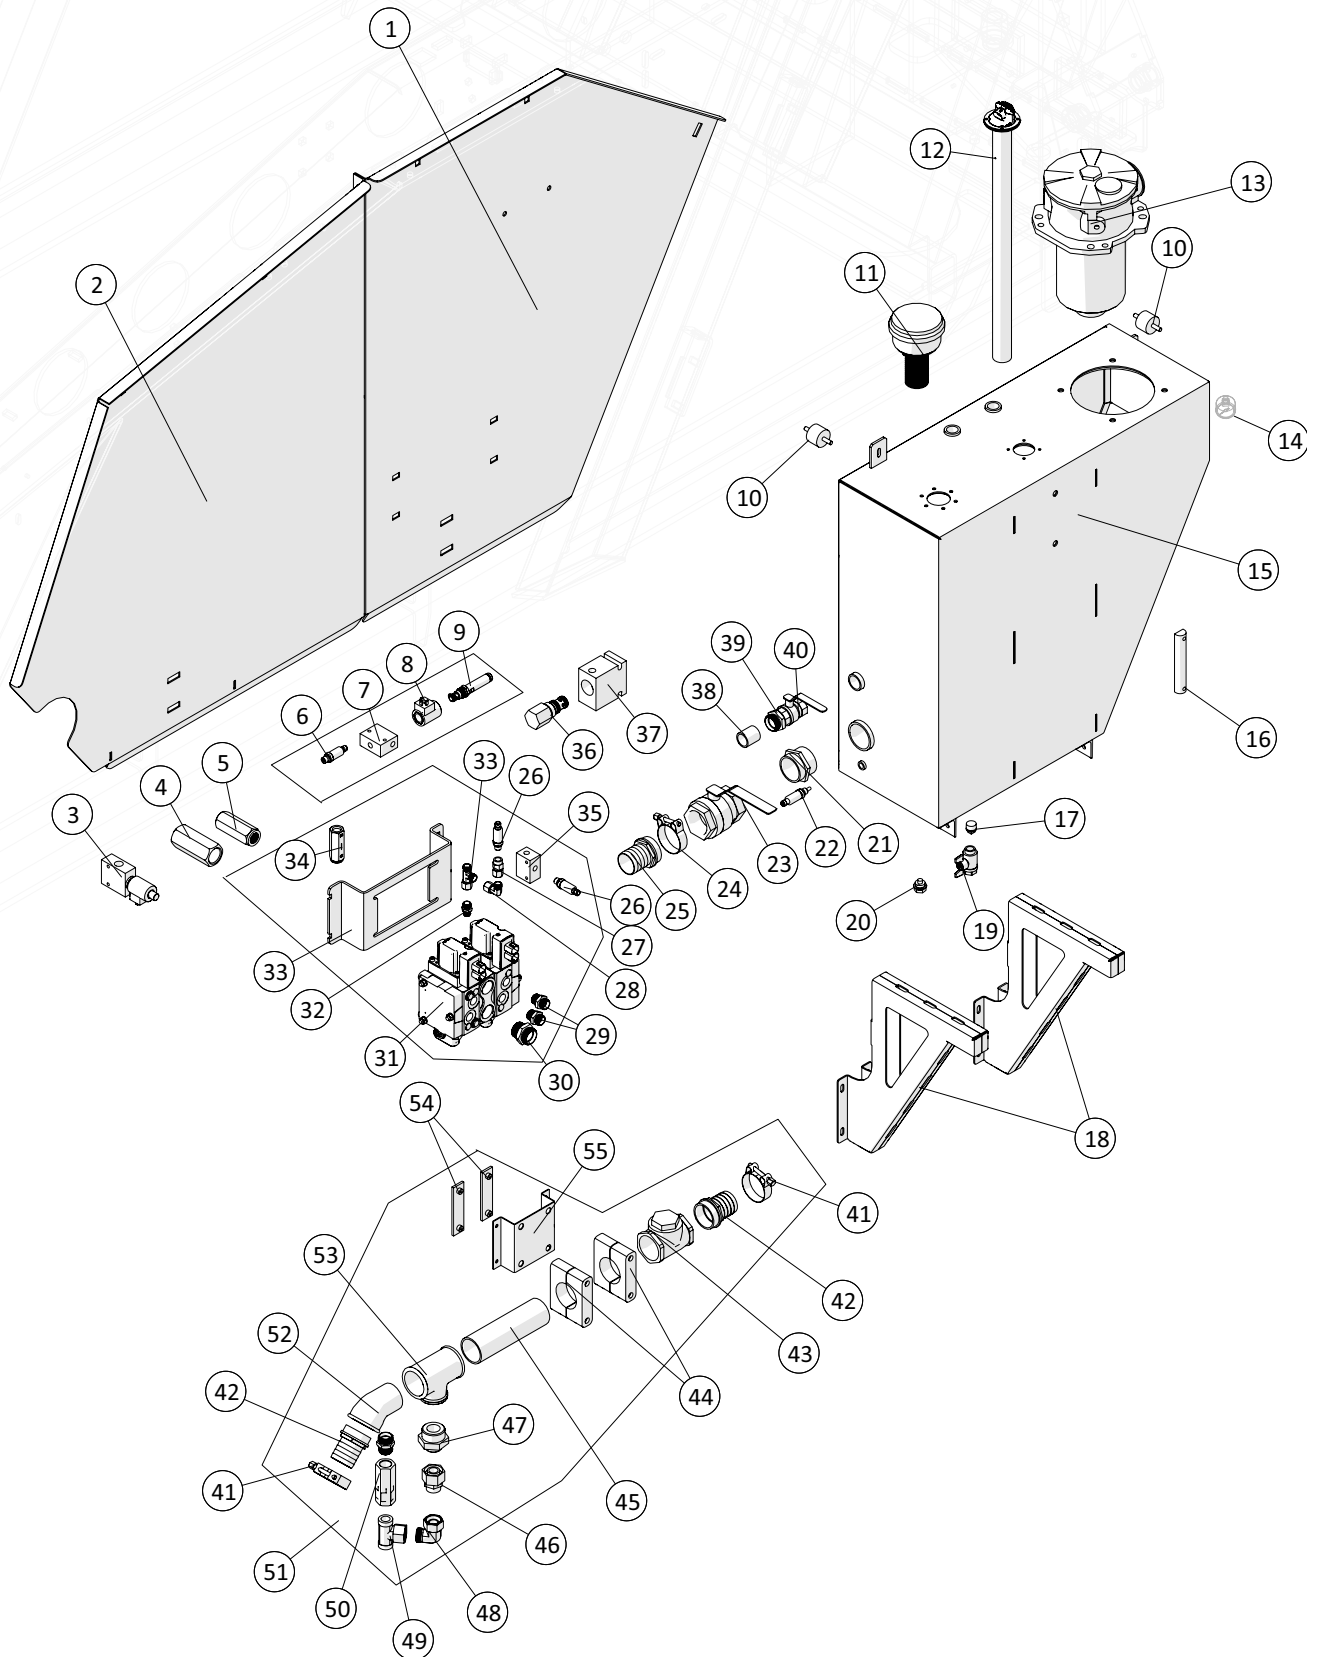

Hydraulik, venstre

 1 ↓ 2 ↓	A-Z	Bugseret Udlægger SRS1200 Årgang 2022 -	Dato: 01-2023
			51

Hydraulik, venstre				
Pos. nr.	Vare nr.	Antal	Beskrivelse	Bemærkning
41	16200716	2	Spændebånd 60-63mm, 1 bolt	
42	14250040	2	2"xØ50 mess. slange nipp.	
43	13150005	1	2" kontraventil m/klap	
44	51000060	2	60,3MM RØRHOLDER ENKELT KPL.	
45	32020012	1	2X200MM RUSTFRI NIPPEL RØR	
46	503519190	1	REDUKTION L28/22L	
47	503610498	1	L28 X 11/2" INDSKRUNING	
48	2201173900-GS-Hydro	1		
49	503374580	1	L22 STILBAR T MIDT	
50	2514702325	1	Kontraventil VUC 3/4" BSP 0,5bar	
51	503373069	1	Indskruning L22x3/4"	
52	31621012	1	2"x45gr Rustfri vinkel nr. 121	
53	31631167	1	2" x 1 1/1" 2" Rustfri Tee	
54	51010007-1	2	SP7 SVEJSEBESLAG ENKELT RUSTFRI	
55	25035135	1	Beslag for Hyd.sug.1200