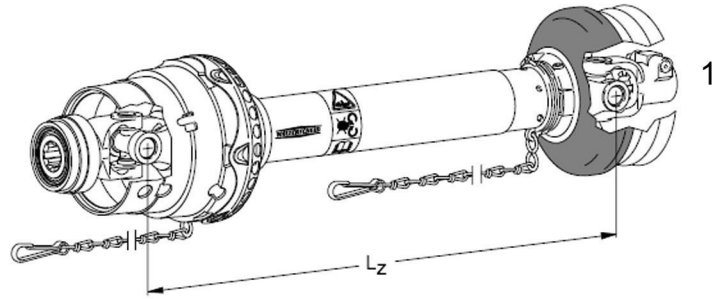

PTO aksel

1 ↓ 2 ↓	A-Z	Bugseret Udlægger SRS1200 Årgang 2022 -	Dato: 01-2023
			103

PTO aksel				
Pos. nr.	Vare nr.	Antal	Beskrivelse	Bemærkning
1	25038024	1	PTO aksel m/vidvinkel led	
2		1	Profilrør 1b L=1000mm	
3		1	Profilrør 2a L=1000mm	
4		2	Spændestift 10x80	
5		1	Vidvinkel led 80° m/lynkobling ASGE	
6		1	Led m/låsestift AG	
7	25038024-1	1	Beskyttelse kpl. SDF25 L=1000mm	
8		1	Ydre beskyttelse halv L=1000mm