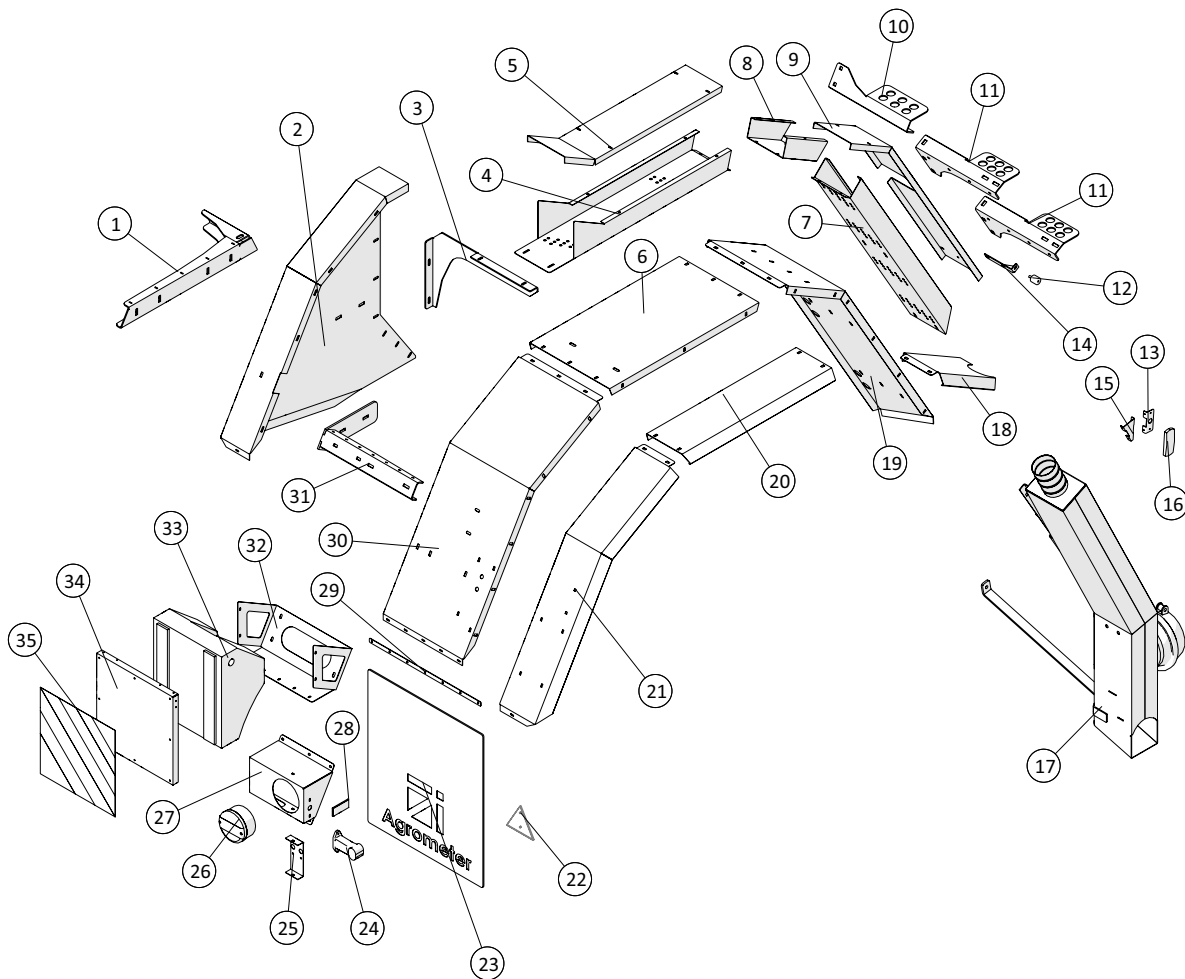

Hjulskærm, højre

  1 ↓ 2 ↓	A-Z	Bugseret Udlægger SRS1200 Årgang 2022 -	Dato: 01-2023
			17

Hjulskærm, højre				
Pos. nr.	Vare nr.	Antal	Beskrivelse	Bemærkning
1	25032203	1	Forstærkning	
2	25032429	1	Holder for højre sideskærm	
3	25032213	1	Stiver højre skærm	
4	25032973	1	Øverste slangebakke	
5	25032981	1	Dækplade øverste slangebakke	
6	25032427	1	Øverste inderste plade H hjuls	
7	25032971	1	Nederste slangebakke	
8	25032972	1	Midterste slangebakke	
9	25032980	1	Nederste dækplade for slangebakke, Højre	
10	25031416	1	Holder højre skærm plade	
11	25031716	2	Skærmholder for højre hjulskærm	
12	25017401	1	Vibrationsdæmper D30x30 M8-1 udv. gevind	
13	25034925	1	Holder til sidemarkeringslygte	
14	25034953	1	Stopbeslag for låg	
15	25034927	1	Holder til sidemarkeringslygte	
16	1229140054	1	Gul Sidemarkering 10 m LED 9-33V	
17	25032670	1	Svampefælde svejst	
18	25032696	1	Ydre forreste skærmlade V. side	
19	25032426	1	Inderste forreste hjulskærm H	
20	25032398	1	Yderste øverste skærmlade	
21	25032434	1	Bagerste yderste hjulskærm H.	
22	210434566501	1	Rød trekantsrefleks	
23	25034359	1	Stænklap med logo	
24	1229140078	1	Slingrelygte kort led (Ermax nr 098241040)	
25	25032409	1	Holder for baglygte	
26	1229140075	1	Baglygte diode, stop/blink	
27	25032406	1	Holder for baglygte, højre	
28	1229140061	1	Sidemarkerings reflex Gul aflang	
29	25034679	1	Holder til stænklap	
30	25032428	1	Bagerste inderste hjulskærm for højre side	
31	25031789	1	Højre skærmstøtte	
32	25033601	1	Monteringsbeslag for bagerste parkwarntafel	
33	25017034	1	Stop klods Hjul diameter >1651mm	
34	25034371	1	Holder Parkwarntafel	
35	25017036	1	Refleks, højre/venstre TÜV