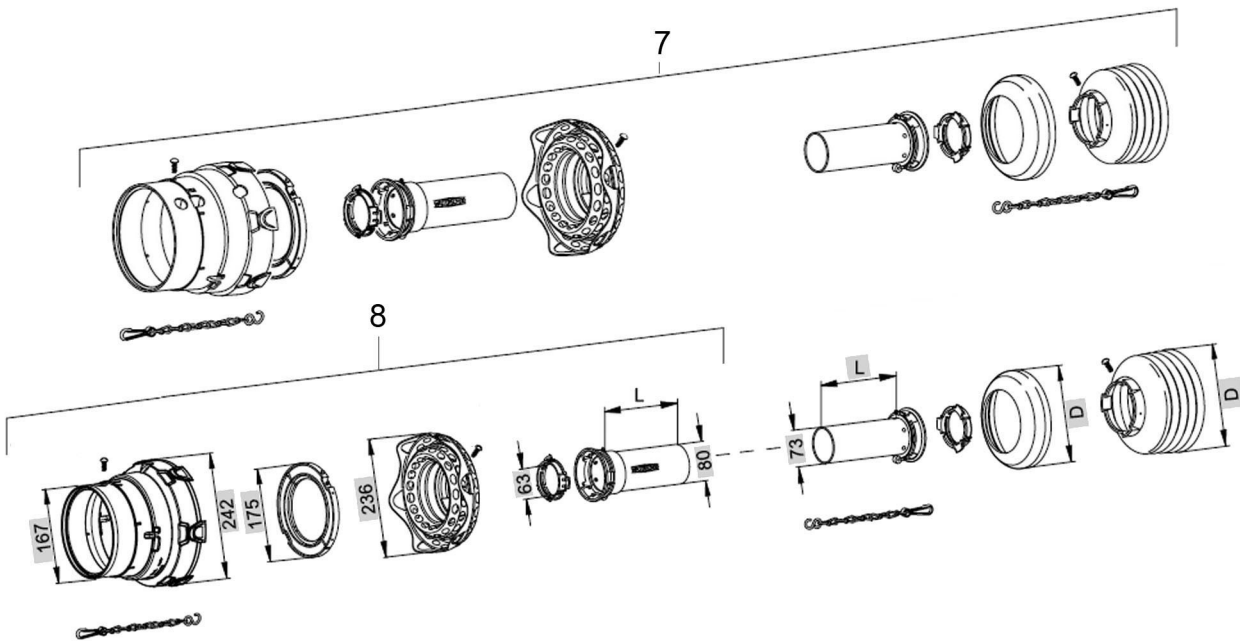

PTO aksel

1 ↓ 2 ↓	A-Z	Bugseret Udlægger SRS1200 Årgang 2022 -	Dato: 01-2023
			103

PTO aksel				
Pos. nr.	Vare nr.	Antal	Beskrivelse	Bemærkning
1	25038024	1	PTO aksel m/vidvinkel led	
2		1	Profilrør 1b L=1000mm	
3		1	Profilrør 2a L=1000mm	
4		2	Spændestift 10x80	
5		1	Vidvinkel led 80° m/lynkobling ASGE	
6		1	Led m/låsestift AG	
7	25038024-1	1	Beskyttelse kpl. SDF25 L=1000mm	
8		1	Ydre beskyttelse halv L=1000mm