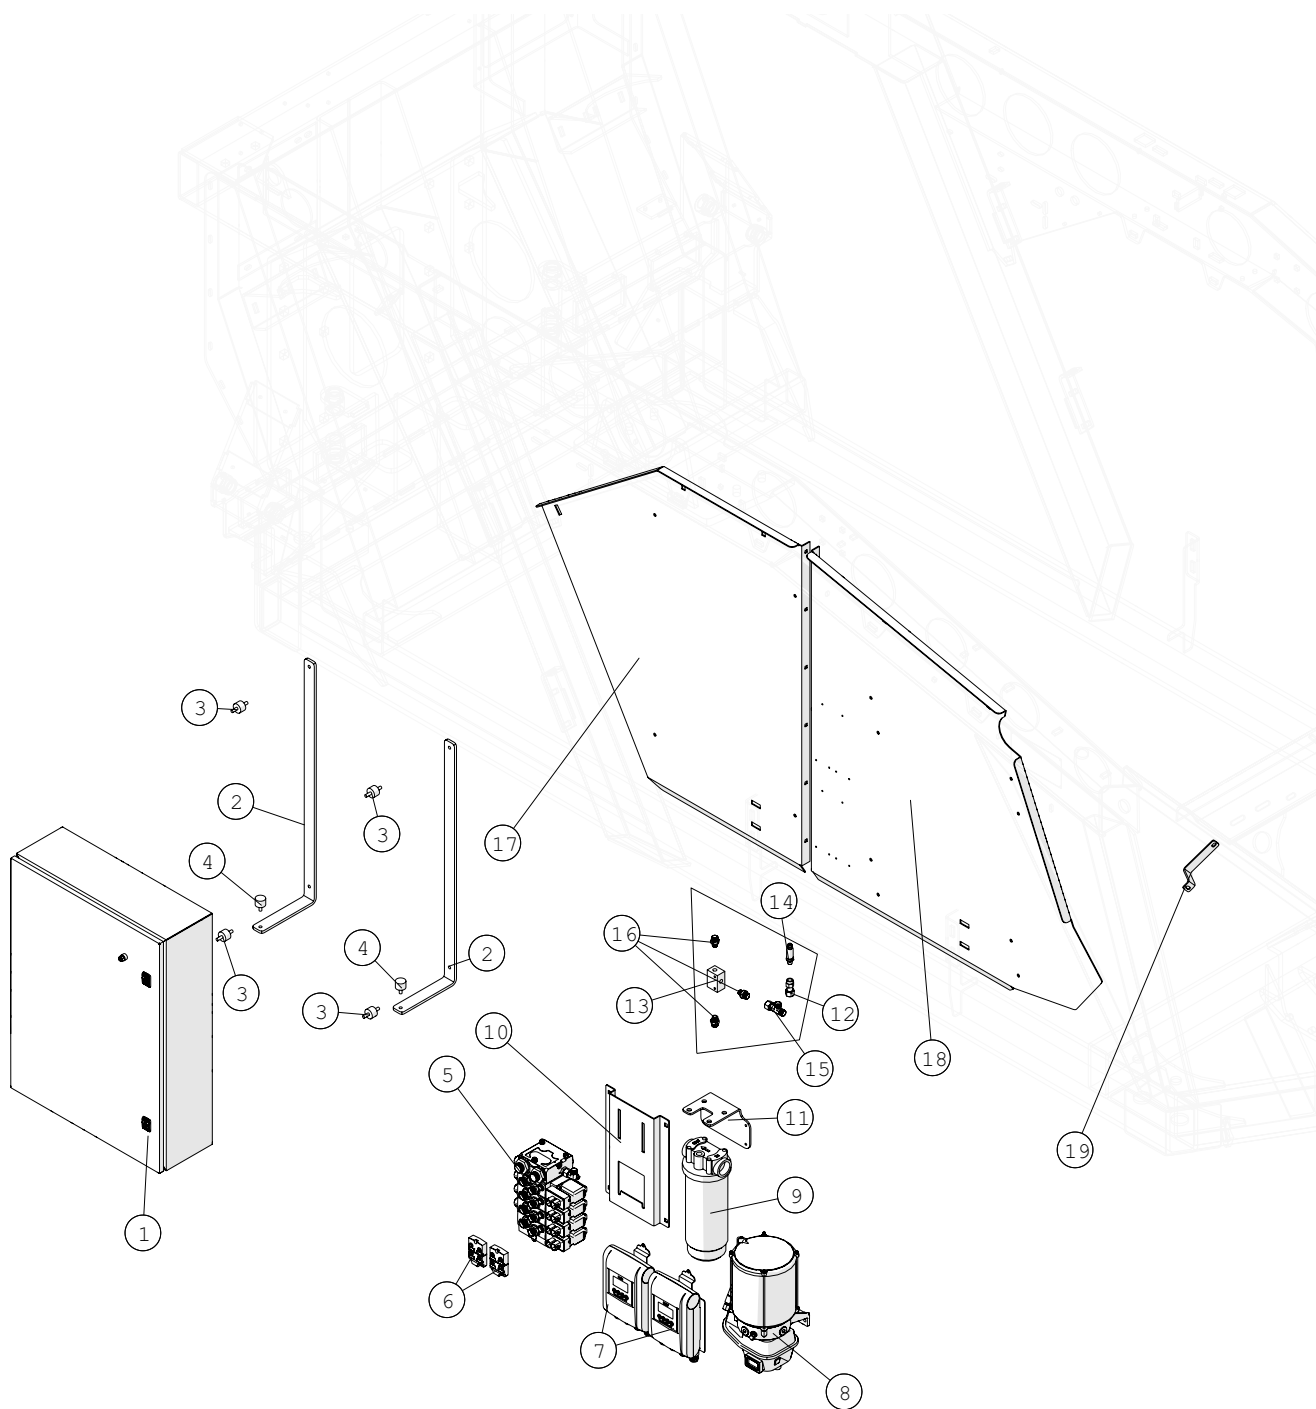

Hydraulik, højre

 1 ↓ 2 ↓	A-Z	Bugseret Udlægger SRS1200 Årgang 2022 -	Dato: 01-2023
			47

Hydraulik, højre				
Pos. nr.	Vare nr.	Antal	Beskrivelse	Bemærkning
1	25019064	1	SRS styring komplet	
2	25035160	2	Fladjern hængsel til elskab 800x600 til 1200	
3	25017399-1	4	VIBRATIONSDÆMPER A30X20 M8 2 UDV.	
4	25017399-2	2	VIBRATIONSDÆMPER D30X22 M8 1 UDV.	
5	25033892	1	Hydraulikventil Højreside	
6	EBC026	2	EBC026 Splitterboks	
7	2514853919	2	IFC100 Signalomsætter	
8	25038201	1	Pulsarelube M500CC PL1	
9	2514853641	1	Højtryksfilter hydraulik	
10	25035083	1	Plade f. PVG-blok	
11	25035114	1	Beslag for trykfilter	
12	1362MAVE12LR	1	L12 Omløber x 1/4" indv.	
13	25017270	1	VT-1/4 stål veksventil	
14	2514853795	1	Tryksensor 0-250bar, 4-20 mA	
15	503372991	1	Stilbar Tee, ende L12	
16	503373063	3	Indskruning L12x1/4"	
17	25035196	1	Højre bagerste dækskærm for el skab	
18	25032736	1	Forreste højre dækplade for hydraulik	
19	25034571	1	Slangeholder højre side stel forende