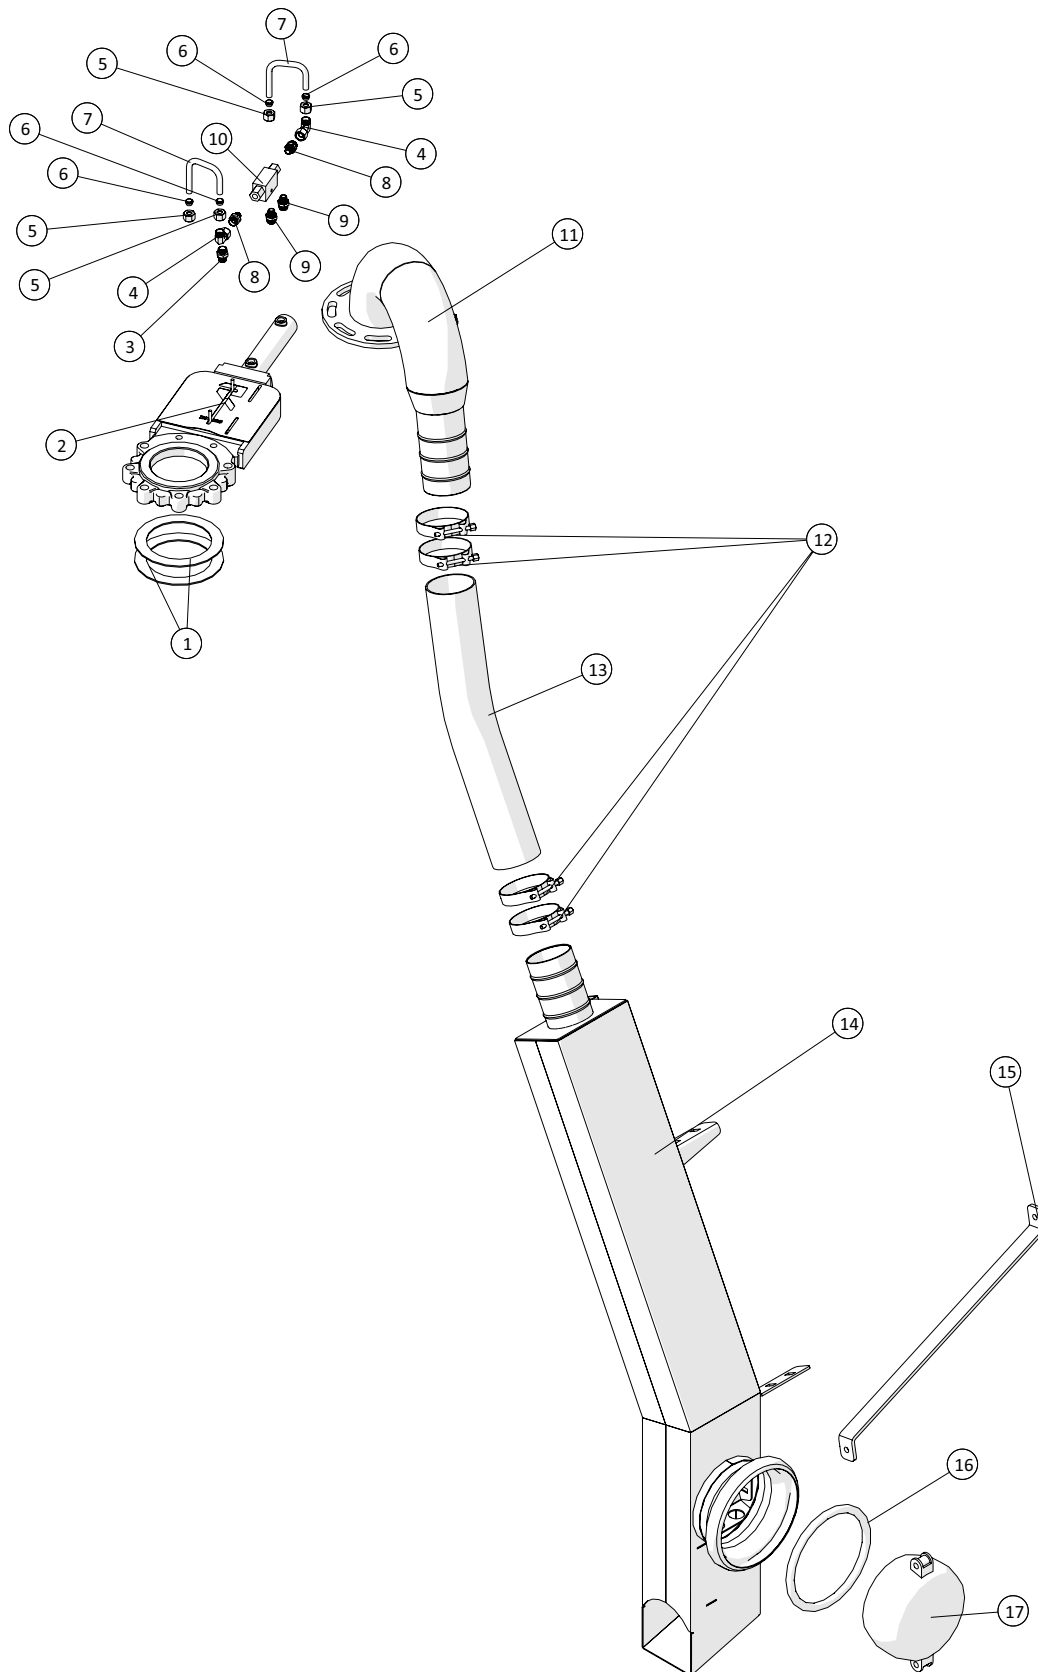

Svampefælde

 1 ↓ 2 ↓	A-Z	Bugseret Udlægger SRS1200 Årgang 2022 -	Dato: 01-2023
			33

Svampefælde				
Pos. nr.	Vare nr.	Antal	Beskrivelse	Bemærkning
1	13250551	1	Fiberpakning NW125	
2	20144125	1	RAMUS spadeventil m. cylinder DN125	
3	503373064	1	Indskruning L12x3/8"	
4	503372992	2	Stilbar vinkel L12	
5	503374513	4	L12 omløber	
6	1362DS12L	4	D12L dobbelt skæring Ø12	
7	2501790288	2	Hydraulikrør til støtteben og spader	
8	503373063	2	Indskruning L12x1/4"	
9	503373063	2	Indskruning L12x1/4"	
10	25017185	1	Dobbelt låseventil G1/4"	
11	25034868	1	Rørføring svampefælg	
12	16200732	1	Spændebånd m.1 Bolt 104-112mm	
13	25034881	1	Slange svampefælg 4"	
14	25032670	1	Svampefælde svejst	
15	25032456	1	Fladjern for stiver	
16	14050046	1	194mm HK Gl. Ring S4	
17	14050126	1	194mm HK han blændkugle