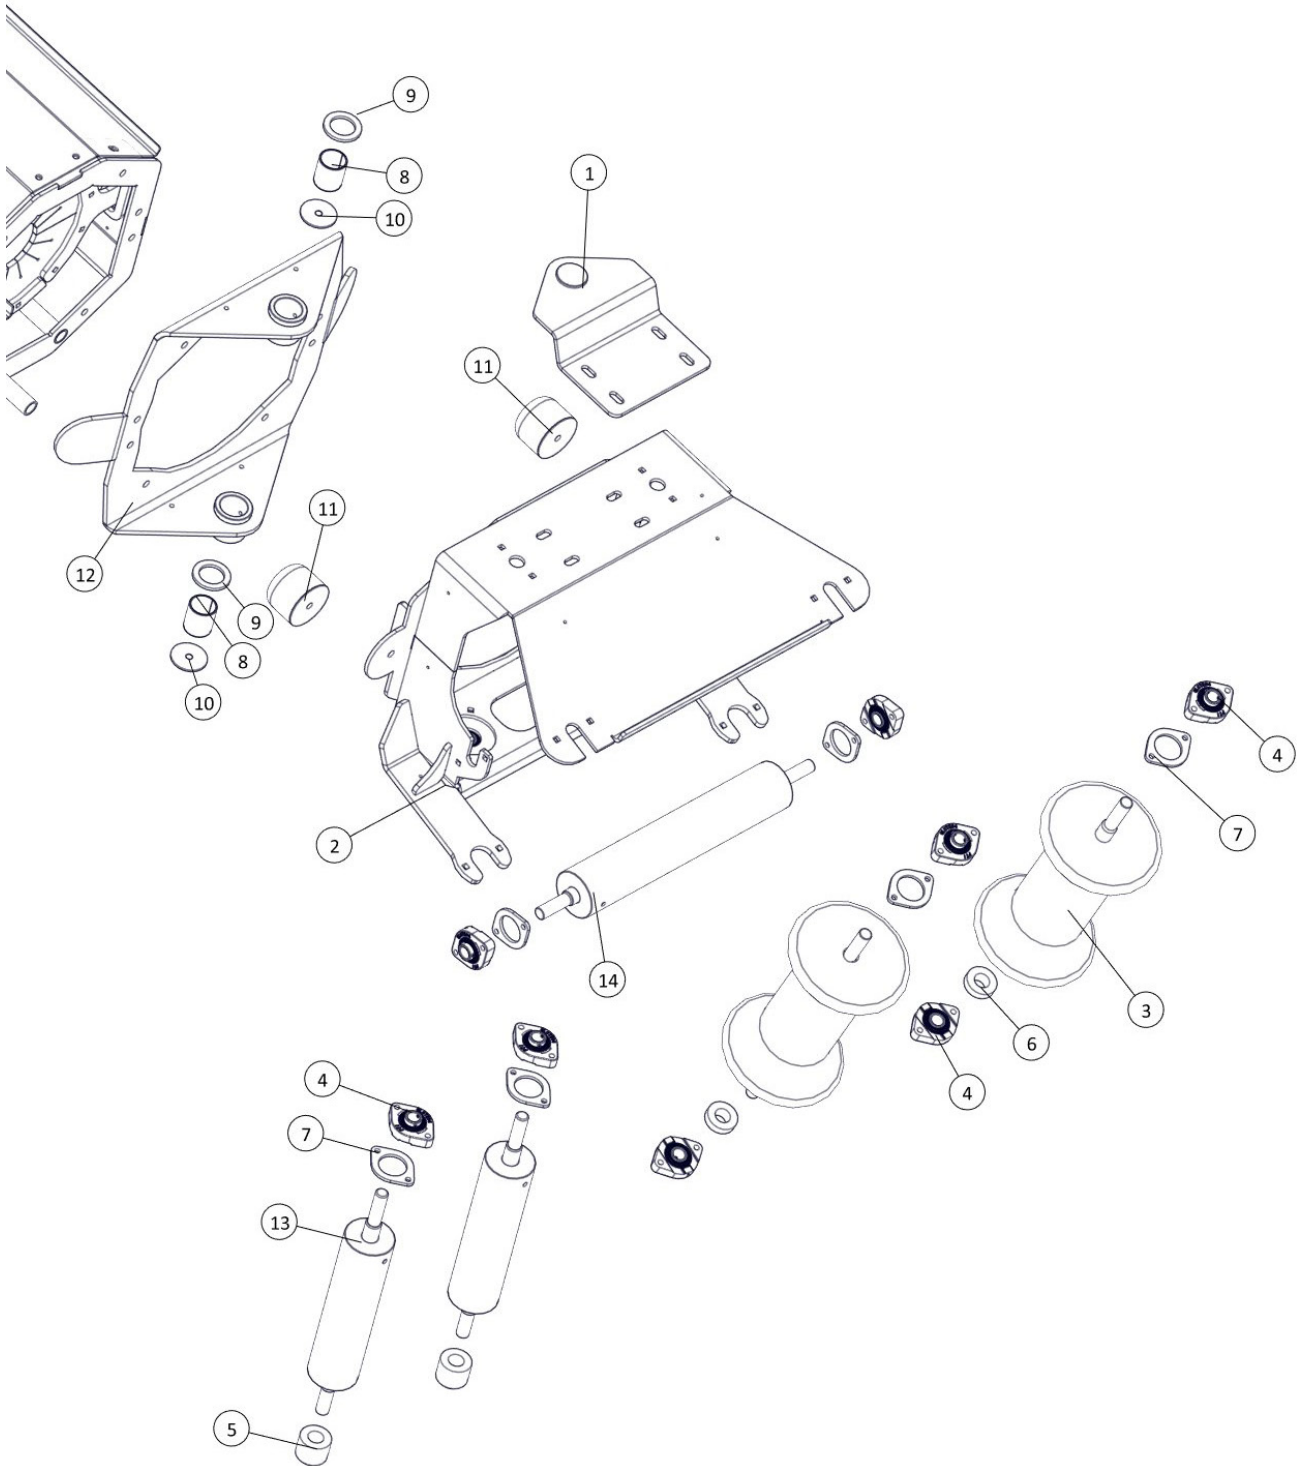

Kran, indløb

  1 ↓ 2 ↓ A-Z	Bugseret Udlægger SRS1200 Årgang 2022 -	Dato: 01-2023
		69

Kran, indløb				
Pos. nr.	Vare nr.	Antal	Beskrivelse	Bemærkning
1	25032762	1	Øverste hængselled	
2	25032816	1	Ramme for indløb	
3	25034807	2	For næserulle kran	
4	19312223	8	Flangeleje GLCTE Ø20 R3 Oval	
5	25033294	2	Afstandsbøsning f. lodret rulle 25mm aksel	
6	251476806244	2	Stopbøsning for Rulle Ø110	
7	251476806352	6	Afstandsskive for OWFK20 leje	
8	1513820125	2	Glidleje 40x44x50	
9	25032759	2	Slidring for yderste kranled	
10	25032760	2	Spændeskive hængsel for yderste	
11	25032006	2	Støddæmper cylindersk	
12	25032740	1	Hængsel for yderste kranled	
13	25033293	2	Lodret rulle m. 25mm akel til 20mm leje	
14	25033176	1	Brede vandret rulle i næse