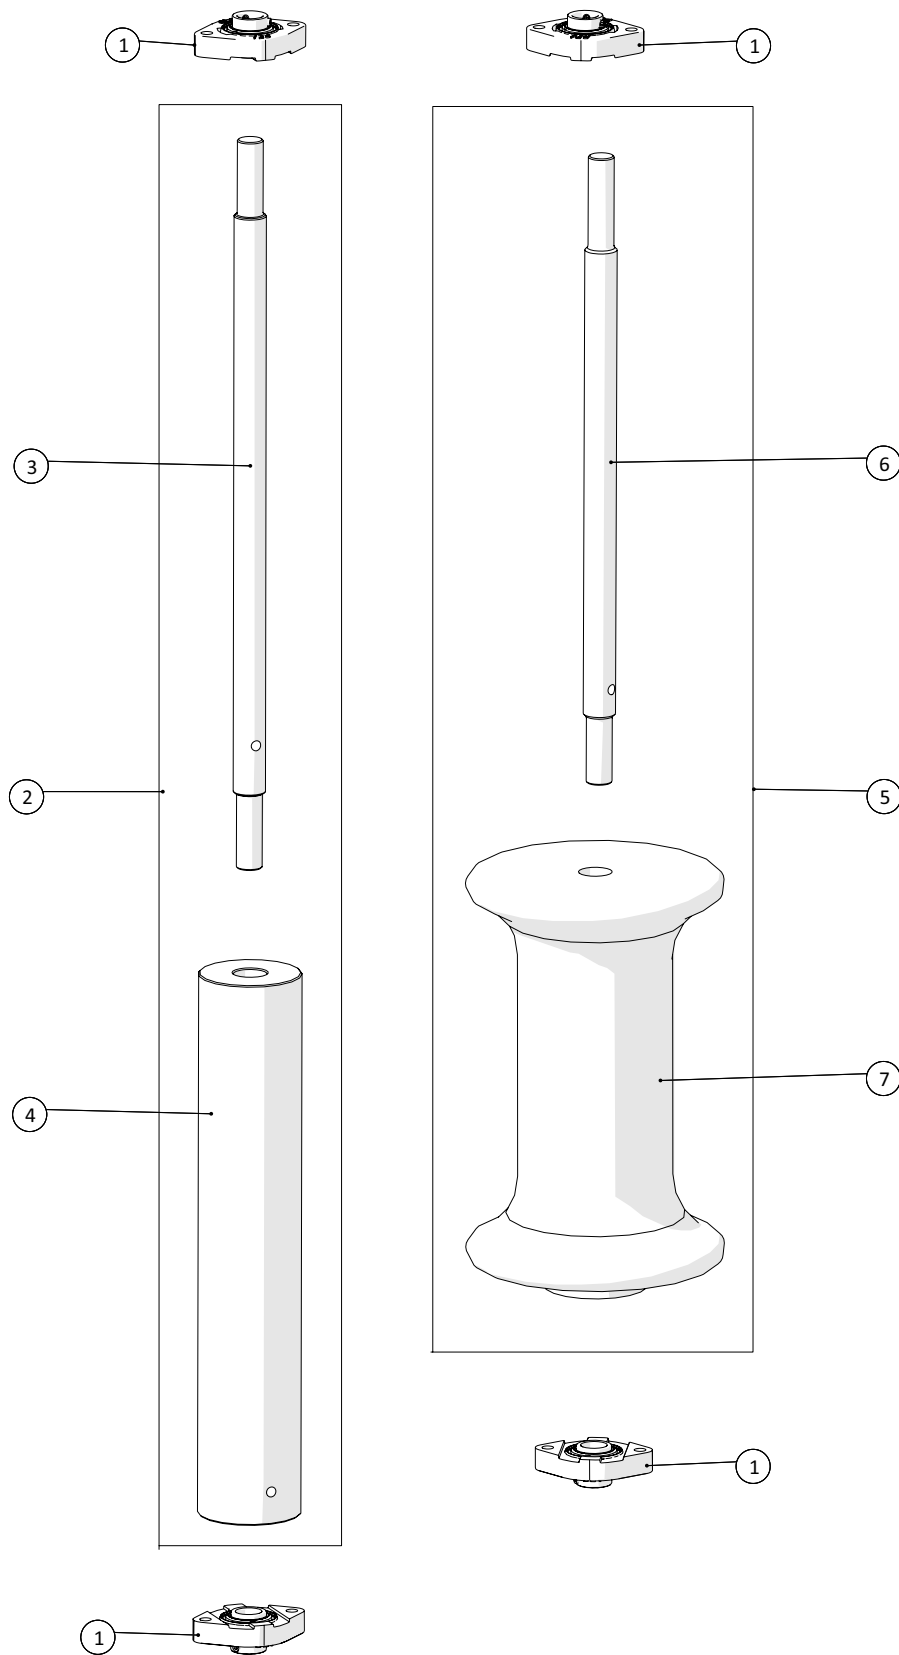

Indløbsruller med udvendige lejer

1 ↓ 2 ↓	A-Z	Bugseret Udlægger SRS1200 Årgang 2022 -	Dato: 01-2023
			73

Indløbsruller med udvendige lejer				
Pos. nr.	Vare nr.	Antal	Beskrivelse	Bemærkning
1	19312223	4	Flangeleje	
2	25033176	1	Bred vandret rulle i næse	
3	25033175	1	Aksel for store vandrette rulle i næse	
4	251476803676	1	Nylonrulle for vandret rulle i næse	
5	25034807	1	Næserulle kran	
6	251476804541	1	Adapteraksel Ø25/Ø20 for næserulle	
7	251476806370	1	Næserulle kran - pur