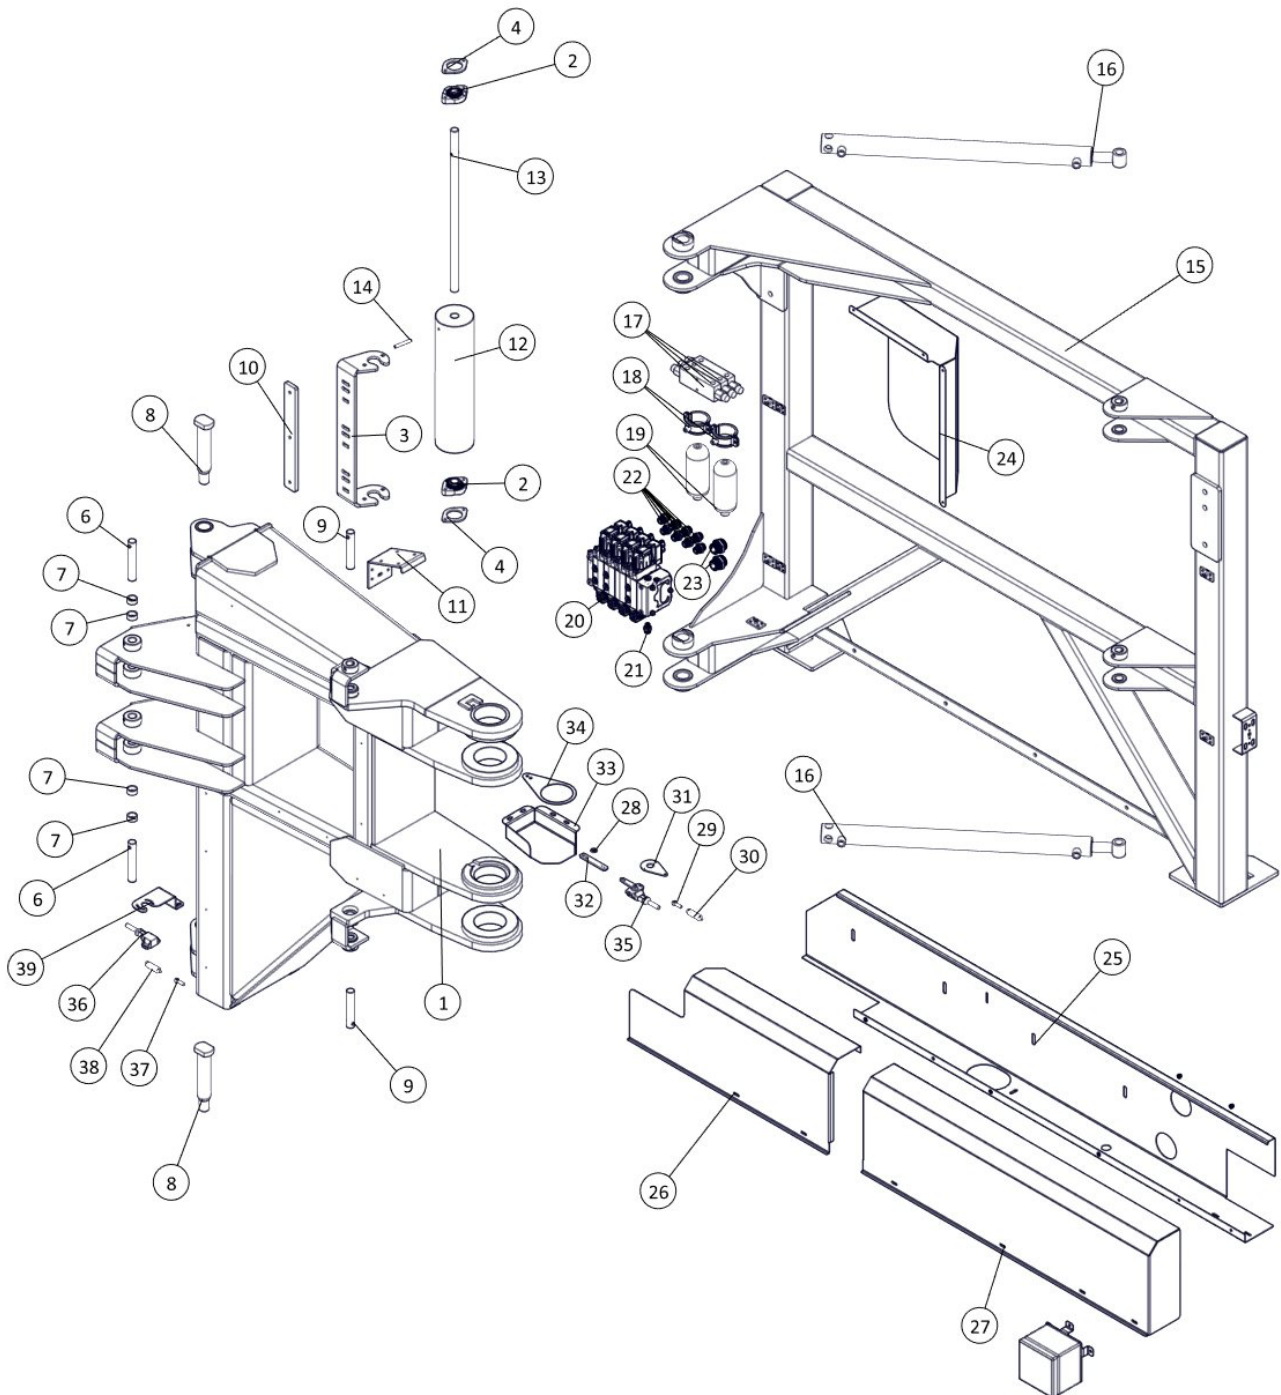

Kran, svingarm

  1 ↓ 2 ↓	A-Z	Bugseret Udlægger SRS1200 Årgang 2022 -	Dato: 01-2023
			57

Kran, svingarm				
Pos. nr.	Vare nr.	Antal	Beskrivelse	Bemærkning
1	25033210	1	Svingarm	
2	19312227	2	Flangeleje GLCTE R6	
3	25033328	1	Holder for forreste hjørnerulle	
4	251476806725	2	Afstandsskive for OWFK25 leje	
5	25033269	1	Øje for indrecyl	
6	25033282	2	Navle ved cylinder til svingarm	
7	25033296	4	Afstandsbojsning ved cylinder	
8	25033472	2	Tap f. tårn	
9	25031606	2	Tap for cylinder	
10	25033208	1	Afstandsskive 12mm	
11	25034924	1	Slangeløfter ved kran	
12	25033329	1	Bærerulle for kran	
13	25033332	1	Aksel for lodret rulle	
14	25122960	1	Spiral rørstift	
15	25031590	1	Ophængsramme for kran	
16	25038020	2	Cylinder f/svingarm, Ø50xØ30x700	
17	2514702331	3	Overcenterventil 3/8" dobbelt, m dæmper	
18	103804941	2	Galv. Rørbøjle 65-70mm/M10	
19	2514851355	2	Akkumulator 0,35L 100bar	
20	25034066	1	Hydraulikventil Kran	
21	503373063	1	Indskrining L12x1/4"	
22	503373067	8	Indskrining L15x1/2"	
23	503373070	2	Indskrining L28x1"	
24	25035092	1	Beskyttelsesskærm hydraulikventil	
25	25032310	1	Dæklade for hydraulikslanger på tårn	
26	25032312	1	Skærm over hydraulikslanger på tårn	
27	25032313	1	Højre dækskærm for hydraulikslanger på tårn	
28	132601110	1	10mm facetskive ELFZ, DIN 125	
29	1326900830	1	Øjebolt M8x30mm Elzink 4.6	
30	15019213	1	Spring	
31	25034743	1	Plade, sensor beslag	
32	25035207	1	Beslag til kransensor	
33	25035208	1	Beskyttelse plade, sensor kran	
34	25035209	1	Skabelon til beslag til kransensor	
35	1229120109	1	Vinkelsensor 424A11A120B 4-20mA	
36	1229120111_1	1		
37	1326900830	1	Øjebolt M8x30mm Elzink 4.6	
38	15019213	1	Spring	
39	25034692	1	Beslag vinkel sensor