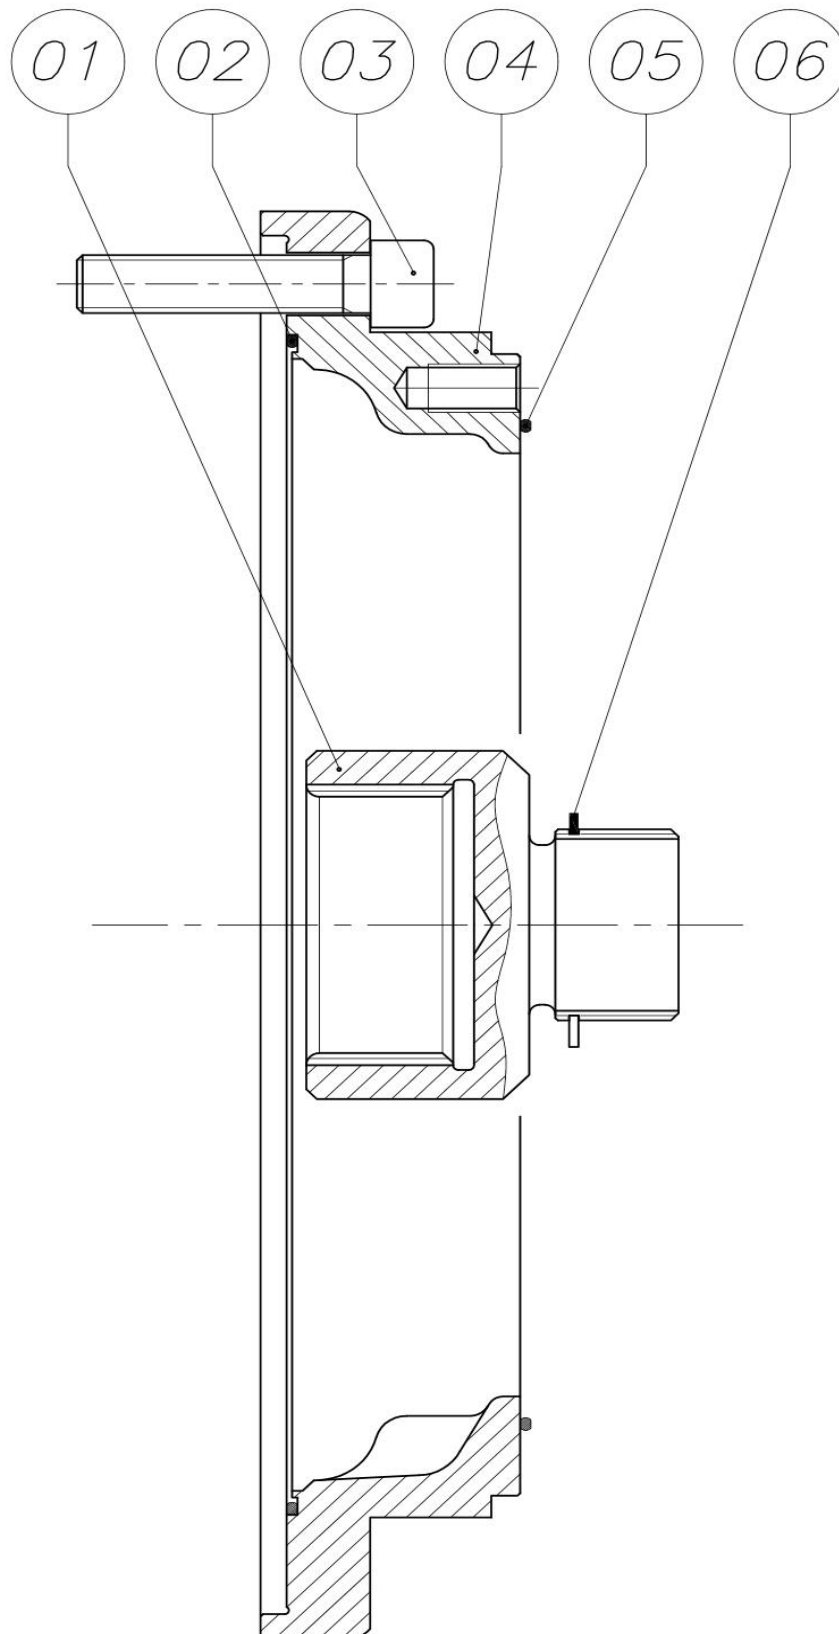

Bremse - flange

1 ↓ 2 ↓ A-Z	Bugseret Udlægger SRS1200 Årgang 2022 -	Dato: 06-2021
		93

Gearboks - flange				
Pos. nr.	Vare nr.	Antal	Beskrivelse	Bemærkning
1	25038172	1	Tilslutningskobling	
2	25038163	1	O-rings tætning	
3	13268512075	12	Skruer	
4	25038173	1	Tilslutningsflange	
5	25038136	1	O-rings tætning	
6	15140037610040	1	Låsering