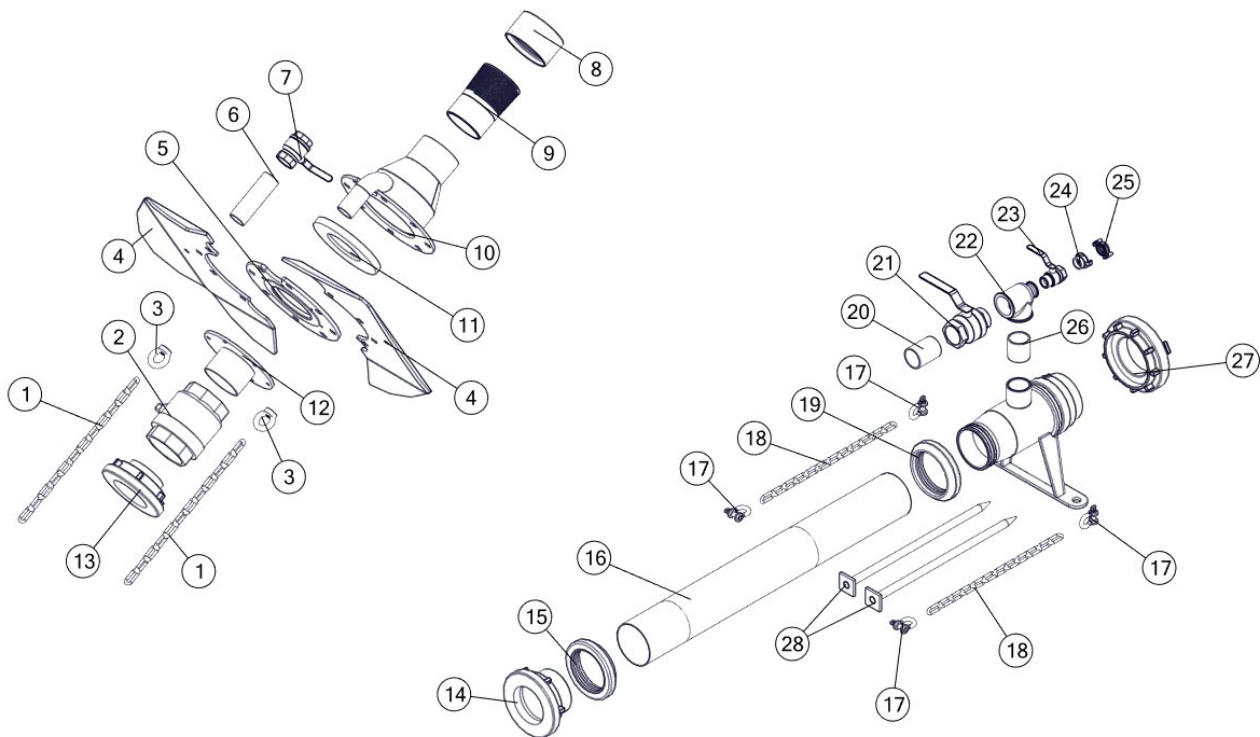

Slangenæse

 1 ↓ 2 ↓	A-Z	Bugseret Udlægger SRS1200 Årgang 2022 -	Dato: 01-2023
			75

Slangenæse				
Pos. nr.	Vare nr.	Antal	Beskrivelse	Bemærkning
1	1513KS10020110	2	Kæde	
2	2514850116	1	4" svær kuglehane f. pioneer	
3	132603416	2	Øjemøtrik 16mm	
4	251476805865	2	Fangplade for slangenæse	
5	25032707	1	Spændeflange for næsestop til kran	
6	12150411	1	Nippel rør	
7	13100012	1	Kuglehane muffe/muffe	
8	16150515-02	1	5" ring til ARMTEX	
9	16150520-01	1	5" Overgang x 4" URG - Armtex/pu	
10	25032701	1	Hus for kontraklapventil til næsestop	
11	13692124	1	Kontraklapventil Ø150	
12	251476804441	1	Flange for slangenæse	
13	14180344	1	5" Storz125 kobling m/4" urg+swivel	
14	14180215-2	1		
15	14180215-1	1	Storz Klemring	
16	Maskinsslange 1 meter	1	1 meter slange	
17	181085112	4	H-sjækel	
18	1513KS10020110-45cm	2	Chain	
19	14180215-	1	Storz Klemring	
20	12080412	1	Nippelrør	
21	13100074	1	Kuglehane muffe/nippel	
22	130660	1	Reduktions Tee.	
23	13100068	1	Kuglehane muffe/nippel	
24	14200085	1	GEKA kobling m/ udv. gevind BSP	
25	14200100	1	Geka blændkobling	
26	12060412	1	Nippelrør	
27	141800453	1	6" STORZ kobling m. indvendig gev.	
28	251476636980	2	Tap for slange pløk