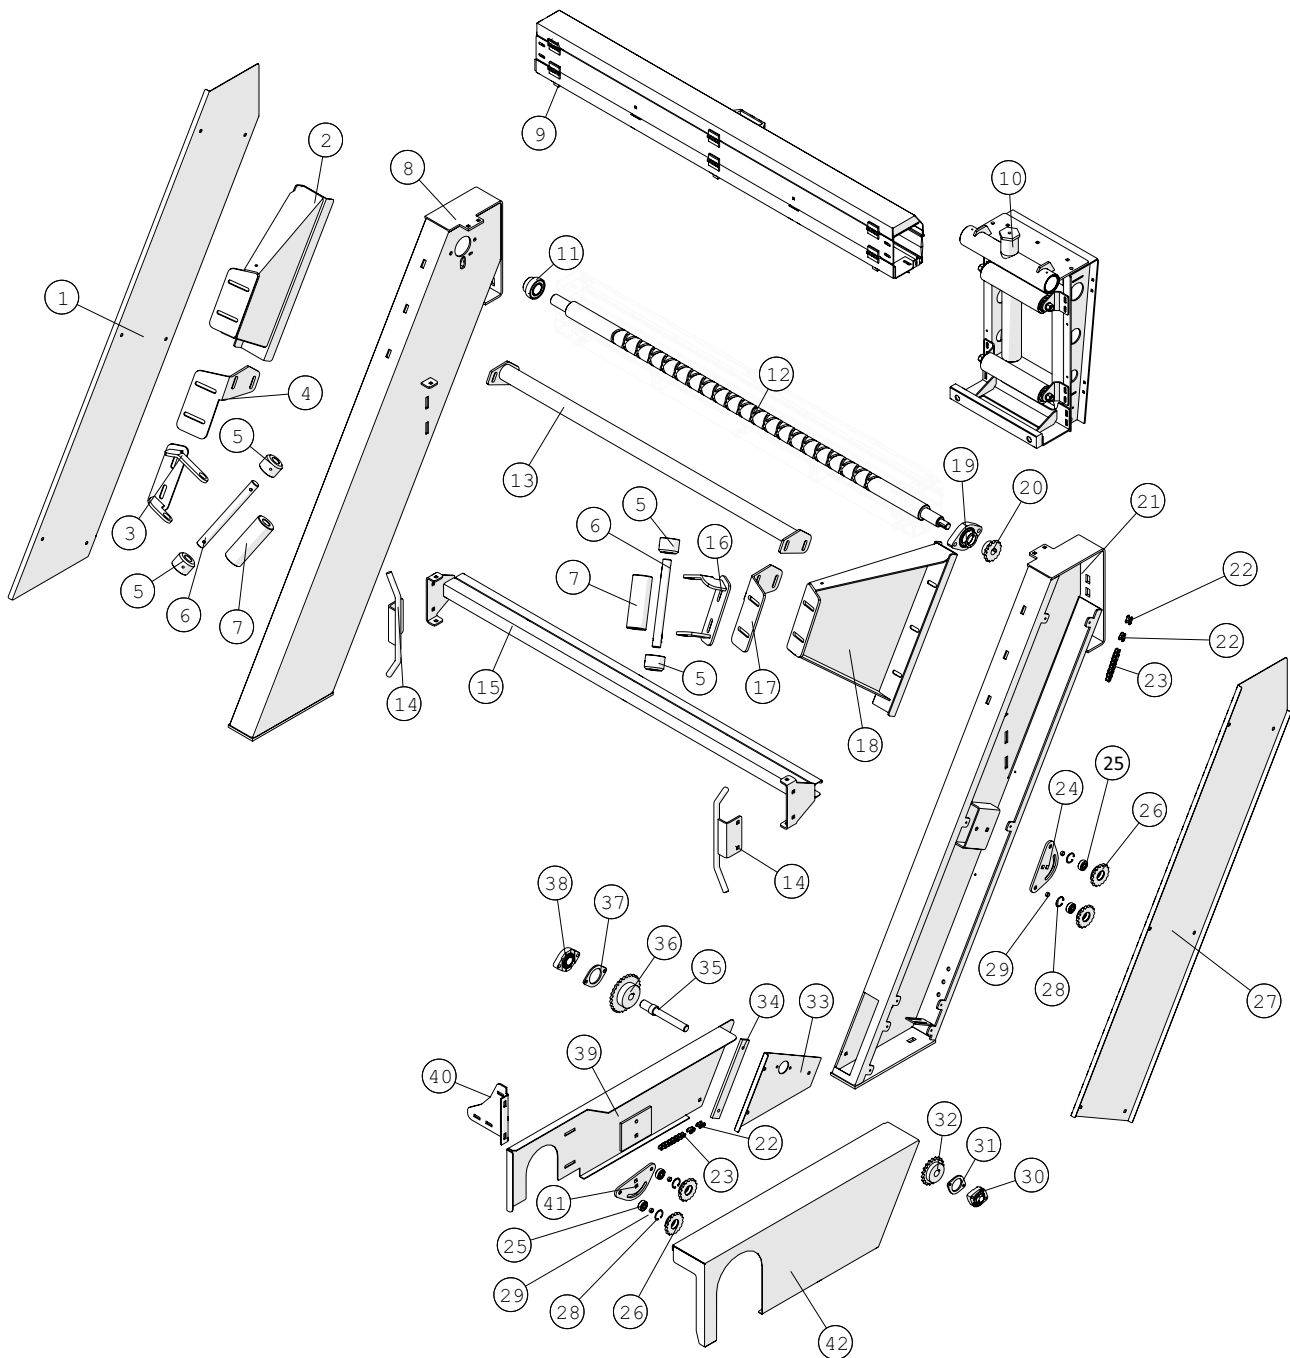

Kædetræk

 1 ↓ 2 ↓	A-Z	Bugseret Udlægger SRS1200 Årgang 2022 -	Dato: 01-2023
			39

Kædetræk				
Pos. nr.	Vare nr.	Antal	Beskrivelse	Bemærkning
1	25031436	1	Skærmlade for tårnstøtte, højre	
2	25032471	1	Holder højre støtterulle tromle	
3	25032495	1	Højre rulleholder	
4	25033559	1	Plade for rørbøjle højre	
5	25032463	4	Nylonrulle for støtterulle til tromle	
6	25032461	2	Aksel støtterulle tromle	
7	25032462	2	Rulle for støtterulle tromle	
8	25031555	1	Tårnstøtte, højre	
9	25033045	1	Skærm over snekkedrev	
10	25033030	1	Øverste slangestyr	
11	19312240	1	Flangeleje GLCTE Ø40 oval m/spændring	
12	25031499	1	Snekkeaksel slangestyr 4,5" slange	
13	25033558	1	Rørbøjle til bagende	
14	25032444	2	Afstryger for snekke	
15	25031455	1	Støtteskinne f. slangestyr	
16	25032490	1	Venstre rulleholder	
17	25033555	1	Plade for rørbøjle venstre	
18	25032465	1	Venstre støtterulle tromle	
19	19312240	1	Flangeleje GLCTE Ø40 oval m/spændring	
20	251476641970	1	Kædehjul 5/8" 15 tdr.	
21	25031440	1	Støtte til tårn, venstre	
22	15351610-1	4	5/8x3/8 Kædesamler	
23	15351610	2	5/8x3/8 Rullekæde 63L/pr.m	
24	2503148	1		
25	19300630102	4	6301 Kugleleje 2RS	
26	251476635930	4	Kædehjul 5/8"x16tdr. For strammer	
27	25031435	1	Skærmlade for tårnstøtte	
28	15140037600037	4	Låsering I37	
29	25031488	4	Afstandsrør kædestrammer	
30	19312227	1	Flangeleje GLCTE R6	
31	251476806725	1	Afstandsskive for OWFK25 leje	
32	25038035	1	Kædehjul 5/8" 20 tdr.	
33	25032650	1	Lille skærmlade til tårnstøtte	
34	25033616	1	Mellemlade for kædetræk	
35	25032601	1	Aksel for mellemaksel	
36	251476641630	1	Kædehjul 28 tdr.	
37	251476806726	1	Afstandsskive for OWFK30 leje	
38	19312231	1	Flangeleje GLCTE R6	
39	25031478	1	Kædekasse for snekke	
40	25033203	1	Skærmholder for snekke	
41	2503148	1	ŞPRP:"Description"	
42	25031482	1	Skærm for kædekasse til snekke