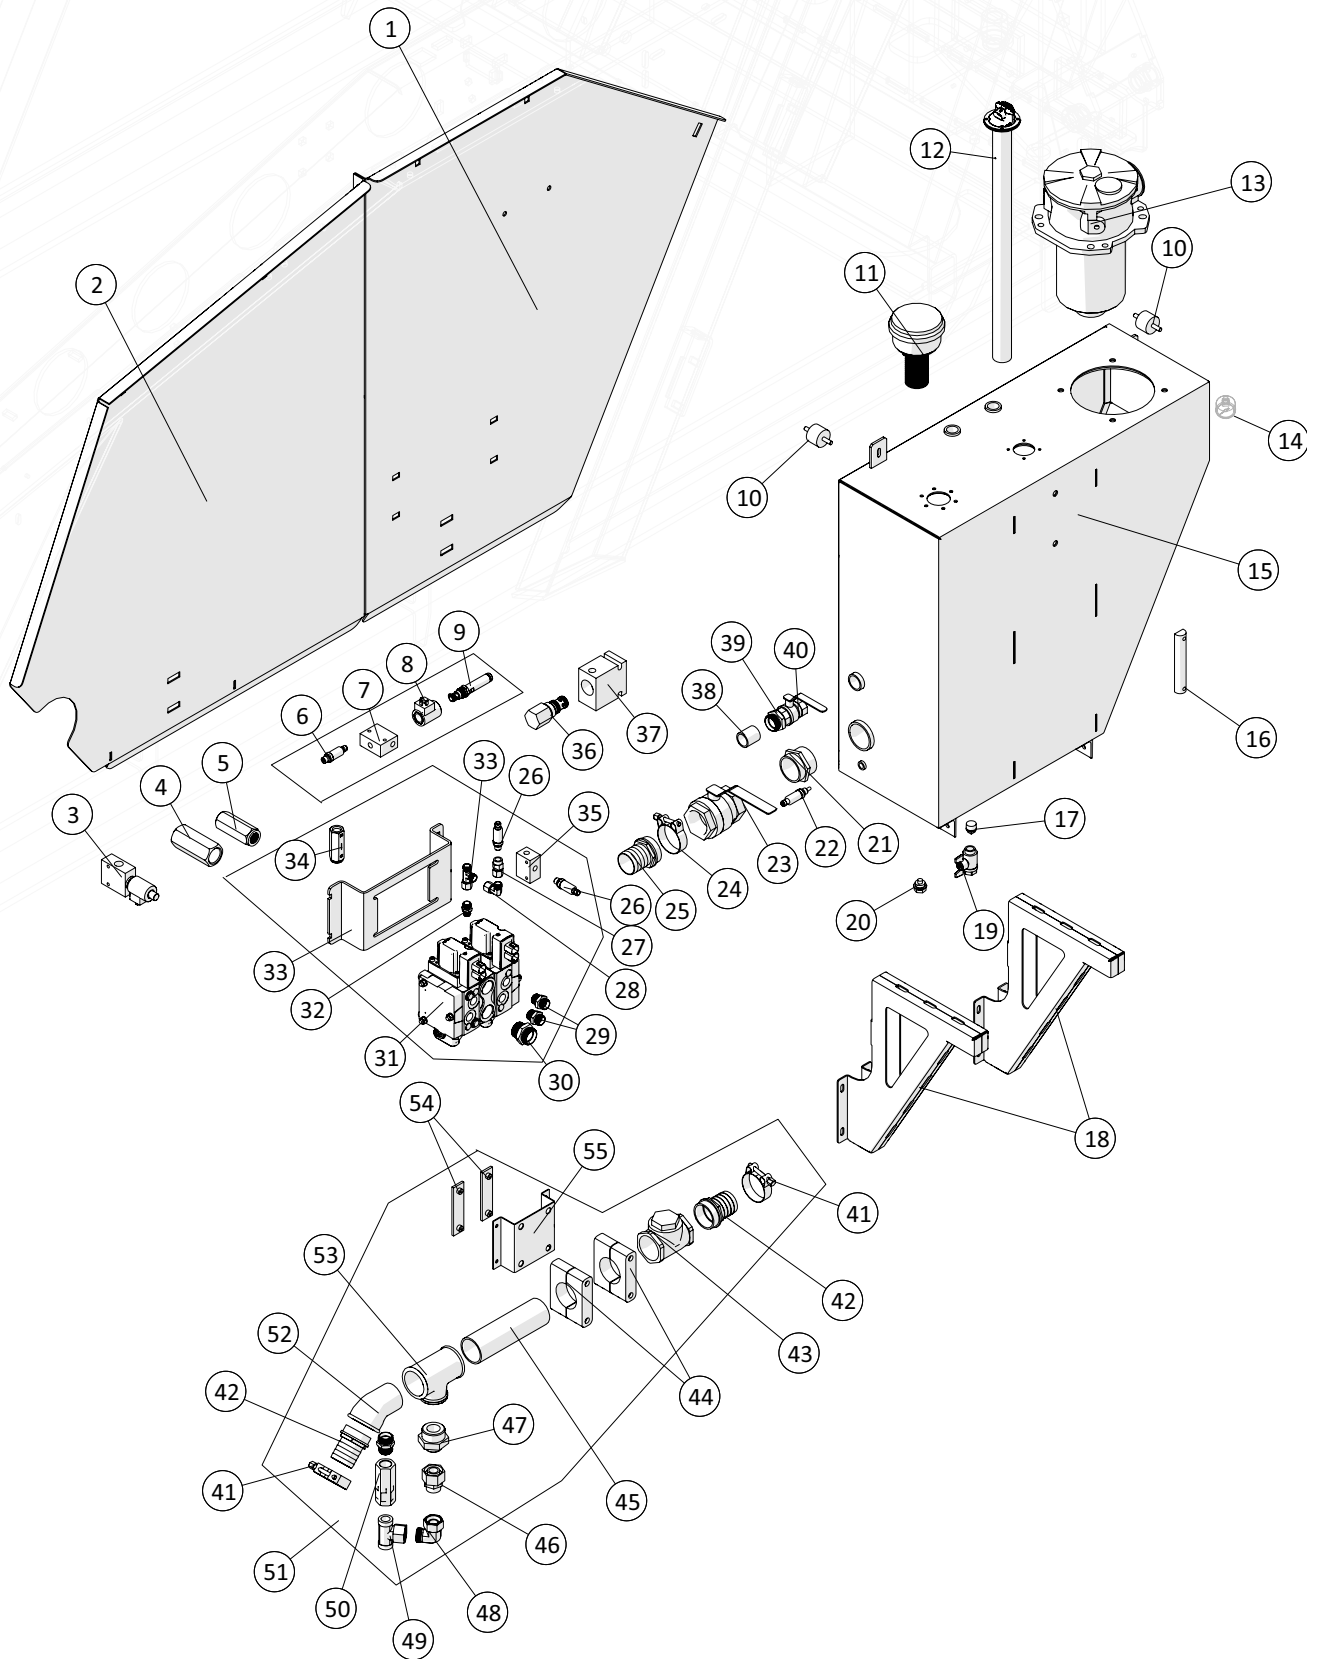

Hydraulik, venstre

  1 ↓ 2 ↓	A-Z	Bugseret Udlægger SRS1200 Årgang 2022 -	Dato: 01-2023
			49

Hydraulik, venstre				
Pos. nr.	Vare nr.	Antal	Beskrivelse	Bemærkning
1	25032698	1	Bagerste venstre dækplade	
2	25032772	1	Forreste venstre dækplade for hydraulik	
3	2514702012	1	Solenoid Ventil poppet type	
4	2514702321	1	Kontraventil 1" BSP 5Bars	
5	1363800100829	1	Kontralventil 3/4" BSP RS 19/5-G	
6	2514853795	1	Tryksensor 0-250bar, 4-20 mA	
7	2514702055	1	Ventilhus NCS 04/2 DG 1/4"	
8	2514702013	1	Spole XMD04-12V (M19P-12D-1.8A-DN)	
9	2514702010	1	Prop. Trykreg. ventil XMD04-250-00-00-00-00-V	
10	51101162004212	2	Vibrationsdæmper type 1, rustfast 40-30-1, M8x23/M8x23, NR - 57 shore	
11	2514851243	1	Luftfilter kpl. PIO126MIC, hydrauliktank	
12	1229120112	1	Niveau måler, hydrauliktank	
13	2514851468	1	Returfilter	
14	2514851470	1	Manometer f. Returfilter 1/8"	
15	25035121	1	Sv.tg. SRS1200 150L Hyd.tank	
16	2514851242	1	Oliestandsglas-kpl. 127	
17	291404	1	½" Galv. Propper nr. 291	
18	25035140	2	Vinkelbeslag hydtank Del 1	
19	13100044	1	Kuglehane med T-greb muffe/nippel	
20	25123121	1	Bundprop magnetisk	
21	31780012	1	2" RUSTFRI BRYSTNIPPEL 280	
22	25034760	1	Temperatur transmitter	
23	13100014	1	Kuglehane 2" muffe muffe	
24	16200716	1	Spændebånd 60-63mm, 1 bolt	
25	14250040	1	2"xØ50 mess. slange nipp.	
26	2514853795	2	Tryksensor 0-250bar, 4-20 mA	
27	1362MAVE10LR	1	L10 omløber x 1/4" indiv.	
28	503374557	1	Stilbar vinkel L10	
29	503373067	2	Indskruning L15x1/2"	
30	503373070	1	Indskruning L28x1"	
31	25035080	1	Sam.tg. PVG Maskinhydraulik	
32	5033063663	1	L10x1/4" Indskruning m/OML	
33	503374596	1	Stilbar Tee, ende L10	
34	1363800100529	1	Kontraventil 1/2" BSP RS 13 0.5bar	
35	25017270	1	VT-1/4 stål vekselventil	
36	1363130157	1	CP702-1-B-0-150	
37	1363221308	1	Line body CP16-3S-8B/2B	
38	032004008	1	1"x40mm rustfri nippelør	
39	251476806376	1	L28x1" Indskruning	
40	13100008	1	1" Kuglehane muffe/muffe