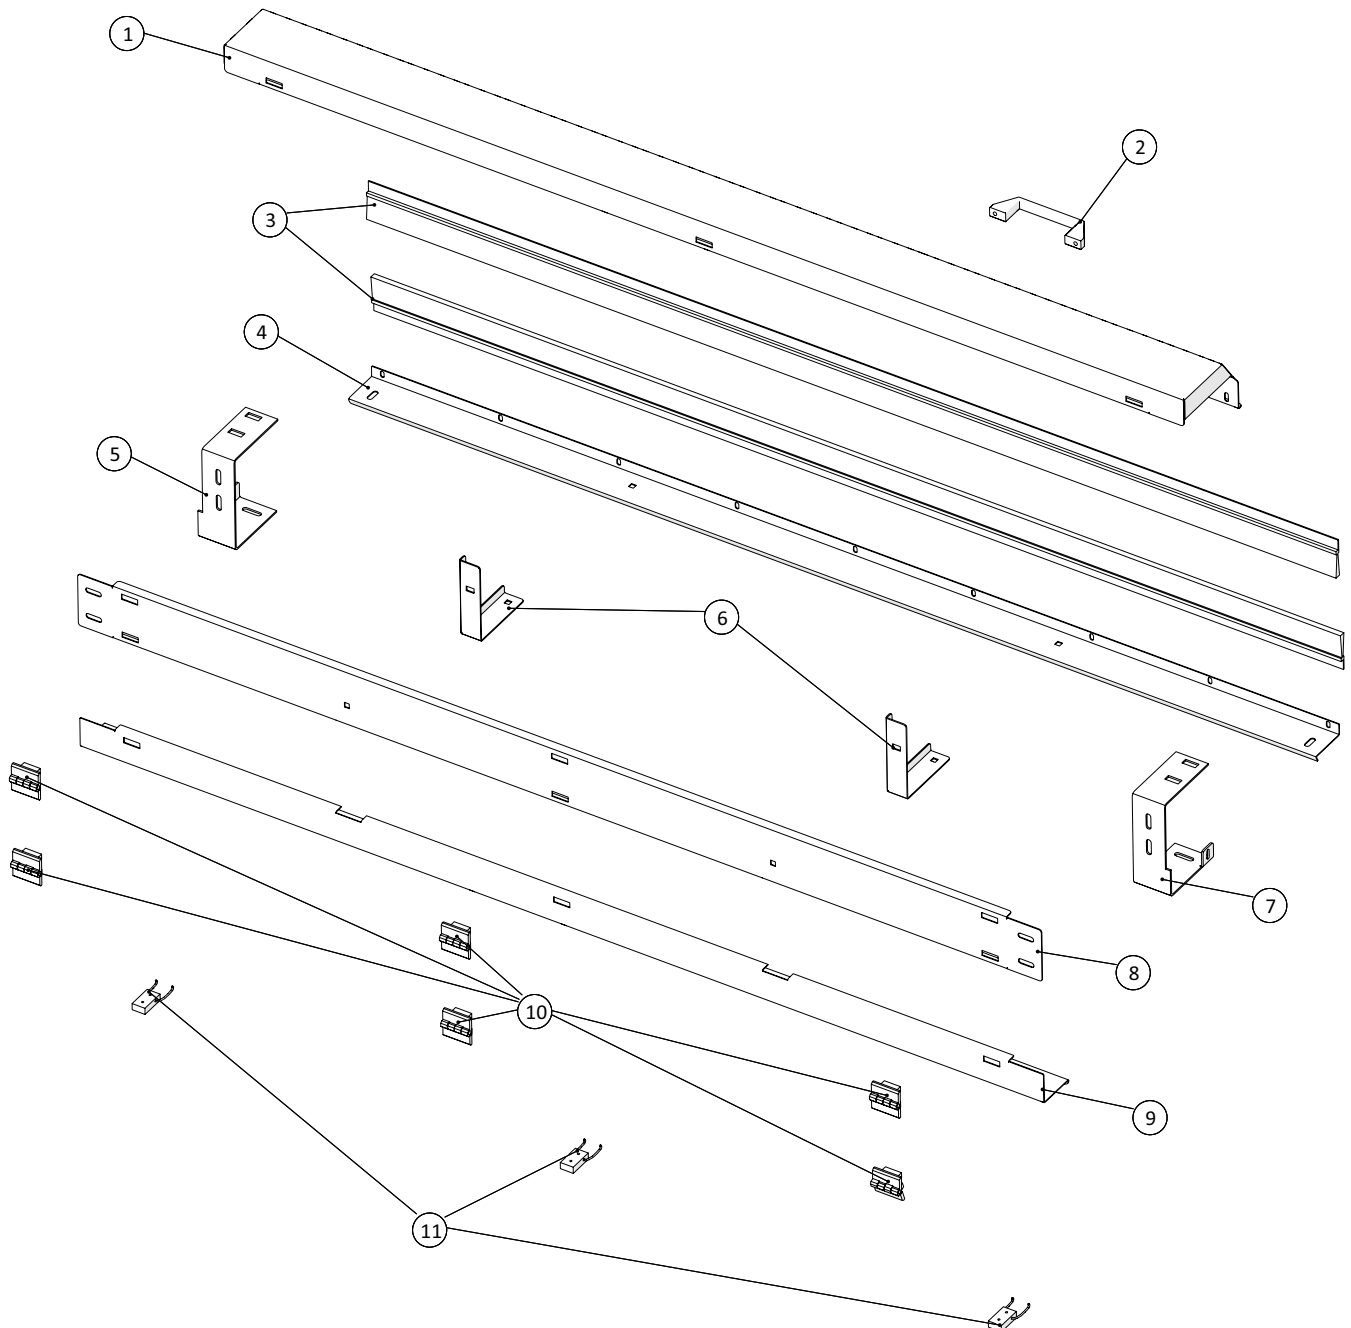

Skærm over snekkedrev

 1 ↓ 2 ↓	A-Z	Bugseret Udlægger SRS1200 Årgang 2022 -	Dato: 01-2023
			41

Skærm for snekkeedrev				
Pos. nr.	Vare nr.	Antal	Beskrivelse	Bemærkning
1	25033047	1	Låg for snekkeafdækning	
2	2514803066	1	Håndtag	
3	25038090	2	Ravning børste H5 45mm	
4	25033048	1	Bundplade for snekkeafdækning	
5	25033050	1	Holder for snekkeafdækning	
6	25033087	2	Vinkel for snekkeafdækning	
7	25033052	1	Venstre ophæng for snekkeafdækning	
8	25033051	1	Bagplade for snekkeafdækning	
9	25033046	1	Nederste låge for snekkeafdækning	
10	1513820116	6	Hængsel	
11	1513820117	3	Låsebøjle fra Scandilock