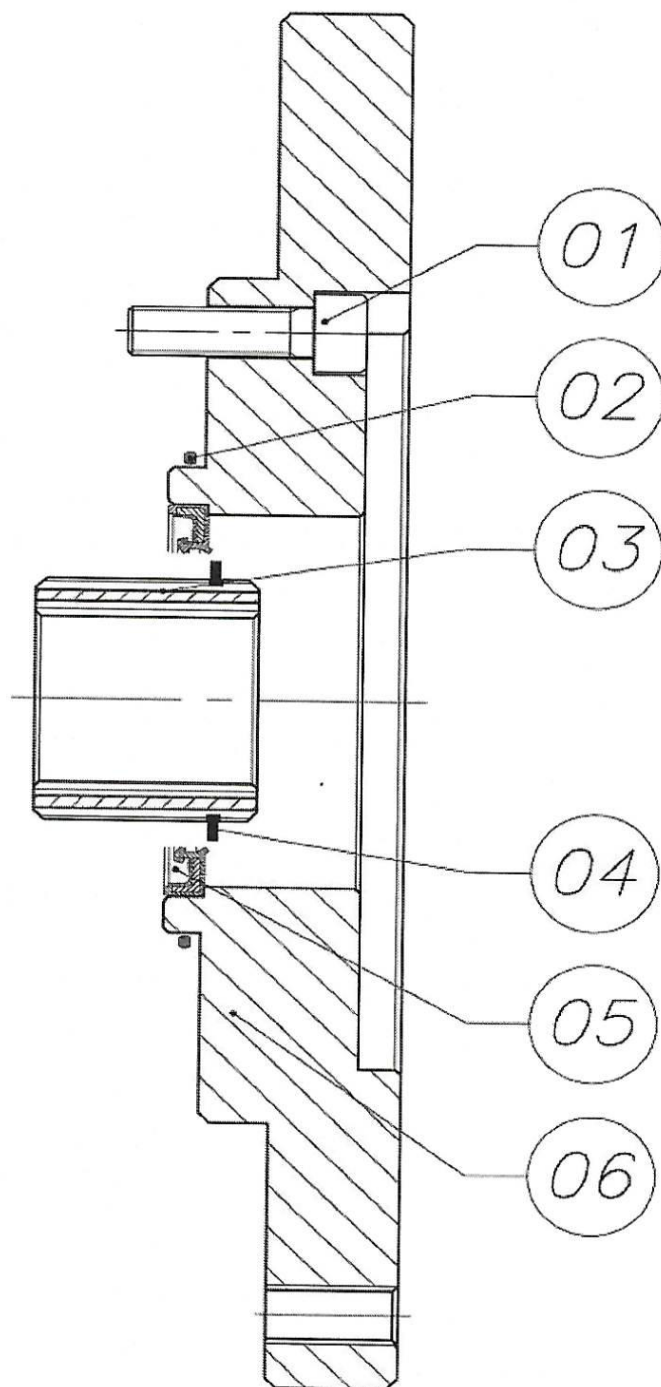

Bremse - motorfastgørelse

1 ↓ 2 ↓	A-Z	Bugseret Udlægger SRS1200 Årgang 2022 -	Dato: 06-2021
			95

Bremse - Motorfastgørelse				
Pos. nr.	Vare nr.	Antal	Beskrivelse	Bemærkning
1	25038155	8	Skrue	
2	25038135	1	O-ring	
3	25038179	1	Kobling	
4	25038180	1	Låsering	
5	25038181	1	Tætningsring	
6	25038182	1	Motortilslutningsflange