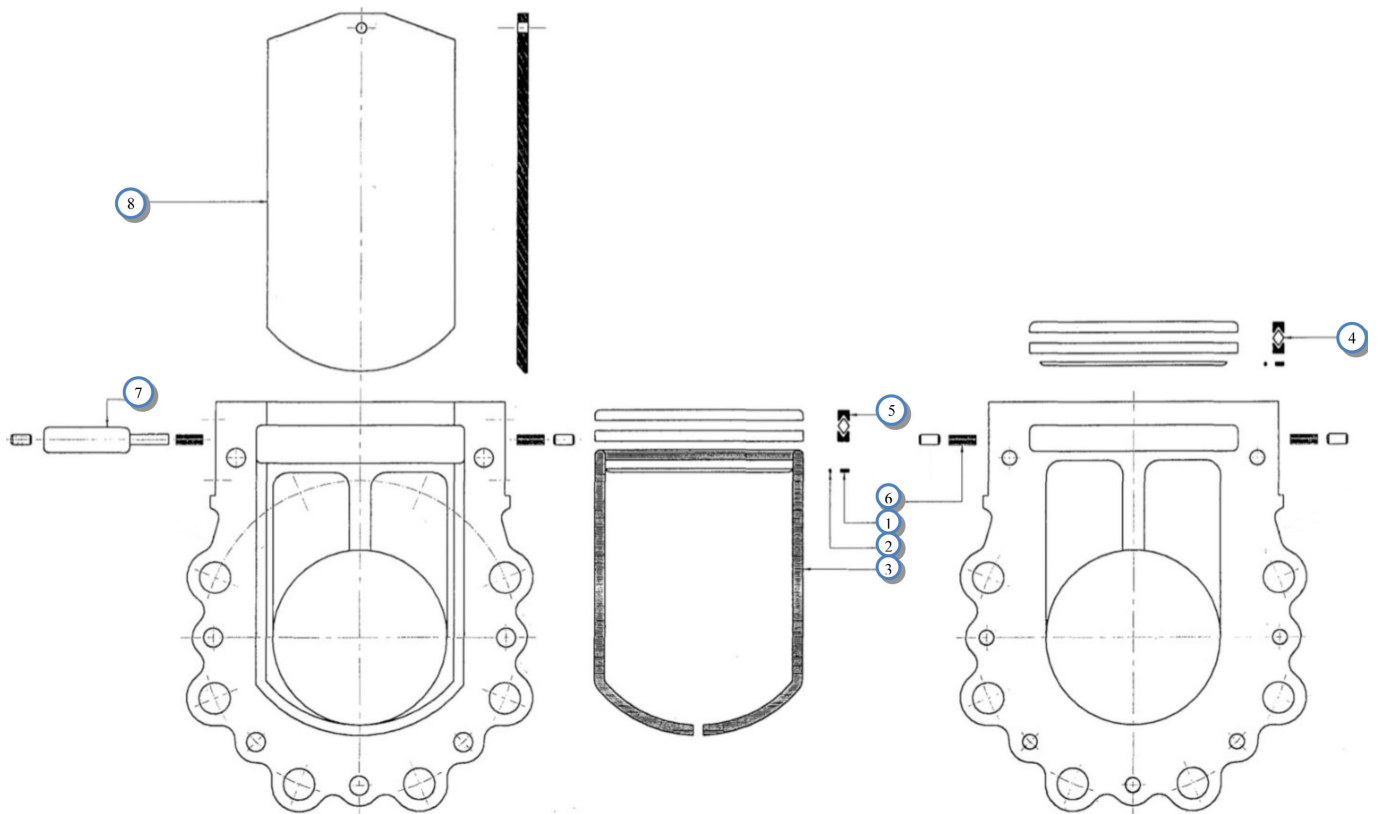

RAMUS Spadeventil DN100

1 ↓ 2 ↓	A-Z	Bugseret Udlægger SRS1200 Årgang 2022 -	Dato: 01-2023
			101

RAMUS Spadeventil DN100				
Pos. nr.	Vare nr.	Antal	Beskrivelse	Bemærkning
	20144510	1	Reservedelssæt	Dele 1,2,3,4,5,6,7
1			Skraber	
2			Skraber tætning	
3			Spade tætning	
4			Tætningspasta	
5			V-formet tætning	
6			Ekstra tætningspasta	
7			Pakningsværktøj	
8	20144600	1	Spade