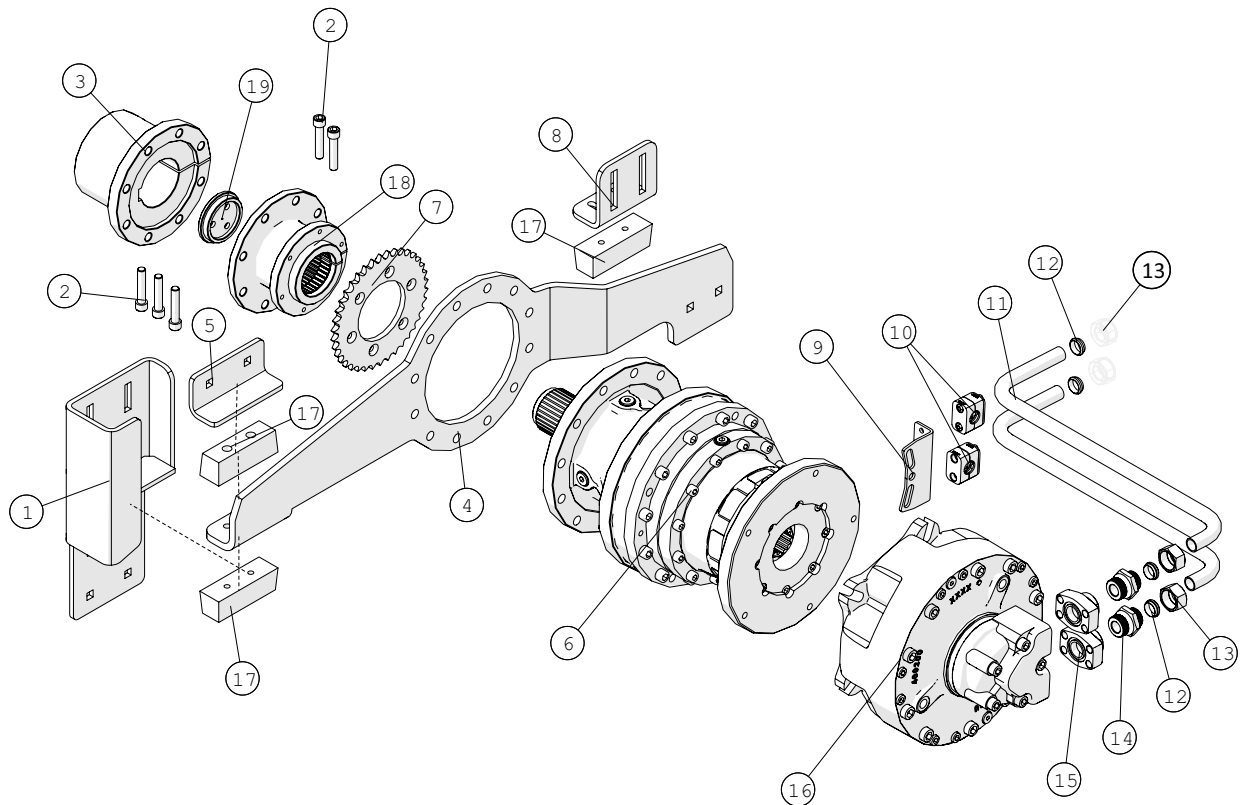

Tromlemotor

 1 ↓ 2 ↓	A-Z	Bugseret Udlægger SRS1200 Årgang 2022 -	Dato: 01-2023
			89

Tromlemotor				
Pos. nr.	Vare nr.	Antal	Beskrivelse	Bemærkning
1	25031525	1	Momentplade	
2	13261512060	5	Unbracoskrue M12x1,5x60 12.9	
3	25031550	1	Nav f. Tromlemotor - tromleside	
4	25033492	1	Momentarm f. tromle	
5	25031527	1	Justerlap for momentplade for tromle	
6	25038120	1	Planetgear RE811TS5.1F608UB R=5.1 Dinamic Oil	
7	25031680	1	Tandhjul på hydraulikmotor f. snekkedrev	
8	25032111	1	Vinkel f. momentarm	
9	25034320	1	Beslag hydraulikrør, tromlemotor	
10	51000022-04	2	STAUFF Rørholder, enkelt 22mm	
11	25035214	2	Hyd.pipe Drum.motor SDS1200	
12	503372412	4	Skæring L22	
13	503039848	4	Omløber L22	
14	503612154	2	L22 x 1" Indskrugning	
15	2514851507	2	1" flange SAE 3000PSI	
16	25035213	1	400cc hyd.motor HC2400A1D47	
17	25038053	3	Sindby gummiklods nr 39626	
18	25033491	1	Nav f. Tromlemotor - motorside	
19	25033493	1	Låseskive