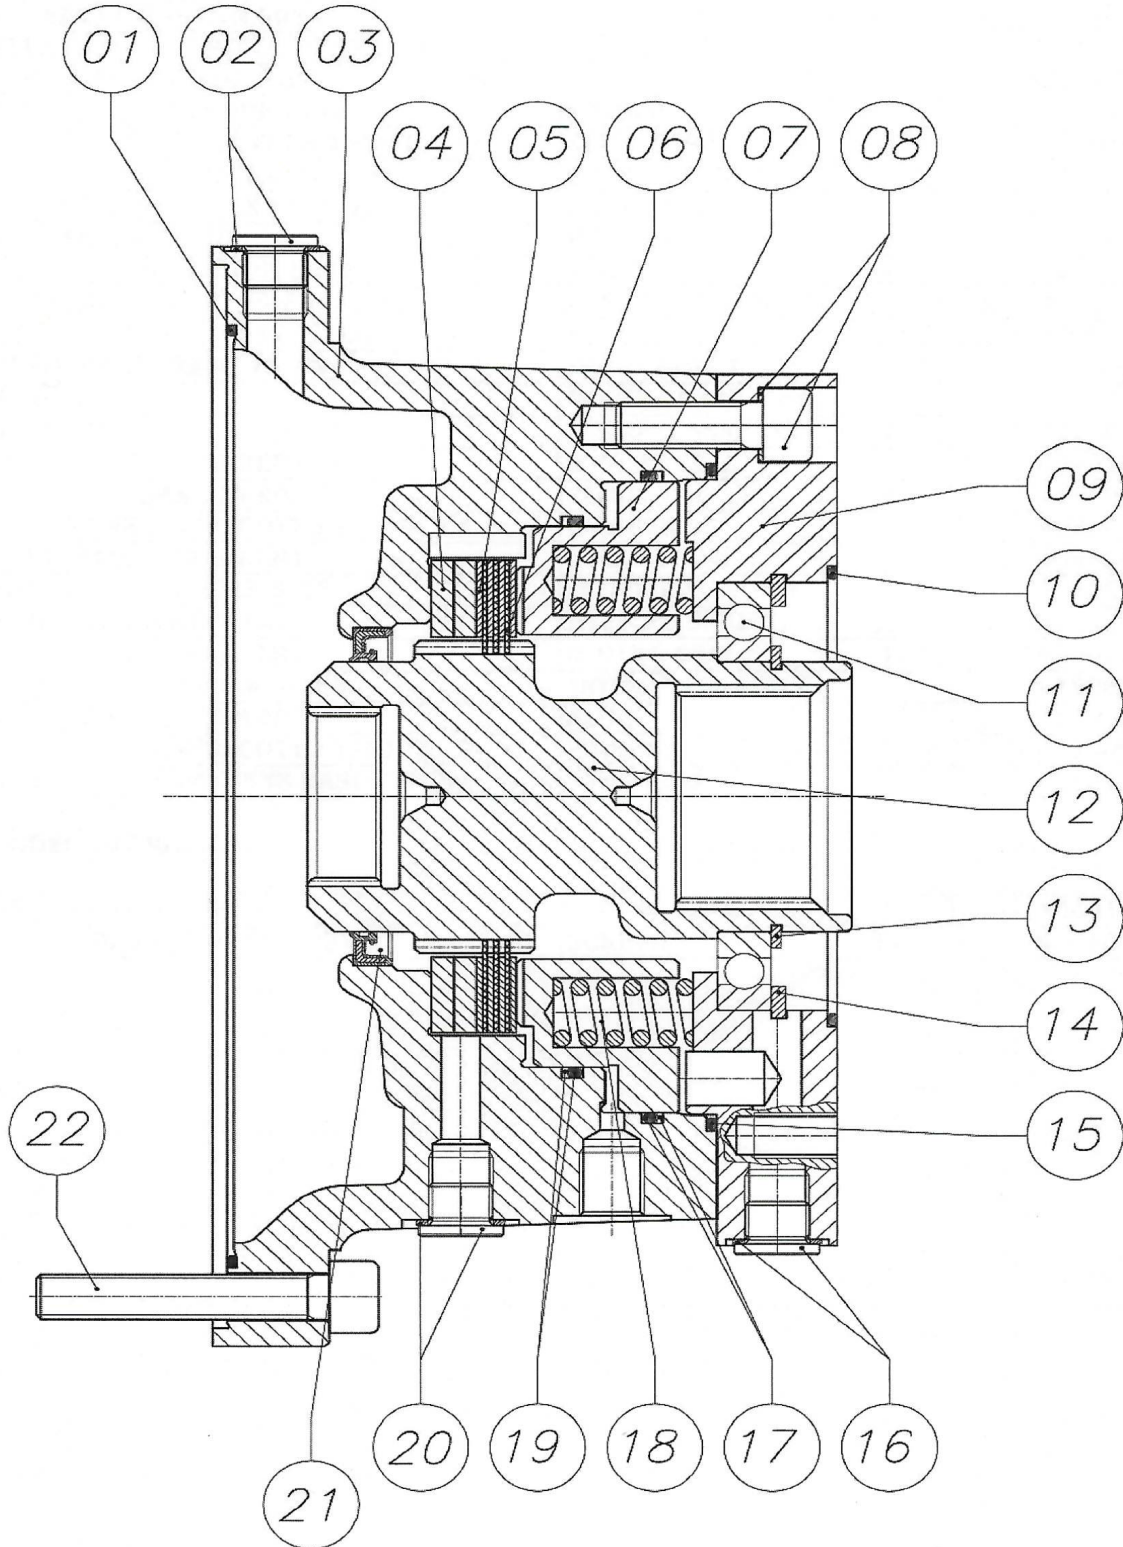

Gearboks - bremse

 1 ↓ 2 ↓	A-Z	Bugseret Udlægger SRS1200 Årgang 2022 -	Dato: 06-2021
			91

Gearboks - bremse				
Pos. nr.	Vare nr.	Antal	Beskrivelse	Bemærkning
1	25038136	1	O-ring	
2	25038145	2	Prop 1/4"	
2	25038146	2	Kobberskive	
3	25038147	1	Bremsehus	
4				
5	25038148	8	Stål lamel bremse	
6	25038123	7	Bronzeskive	
7	25038124	1	Bremsekoble	
8	25038149	8	Skive	
8	25038150	8	Skrue	
9	25038151	1	Bremseindløbsstøtte	
10	25038135	1	O-ring	
11	193016012	1	Kugleleje	
12	25038138	1	Bremseindgangsaksel	
13	25038152	1	Låsering	
14	25038153	1	Låsering	
15	25038127	1	O-ring	
16	25038145	1	Prop 1/4"	
16	25038146	2	Stik TCEI 1/4"	
17	25038127	1	O-ring	
17	25038154	1	Antiekstruderings ring	
18	25038129	13	Bremsefjeder	
19	25038143	1	O-ring	
19	25038131	1	Antiekstruderings ring	
20	25038145	1	Stik TCEI 1/4 "	
20	25038146	1	Kobberskive 1/4"	
21	25038132	1	Tætningsring	
22	25038155	12	Skrue