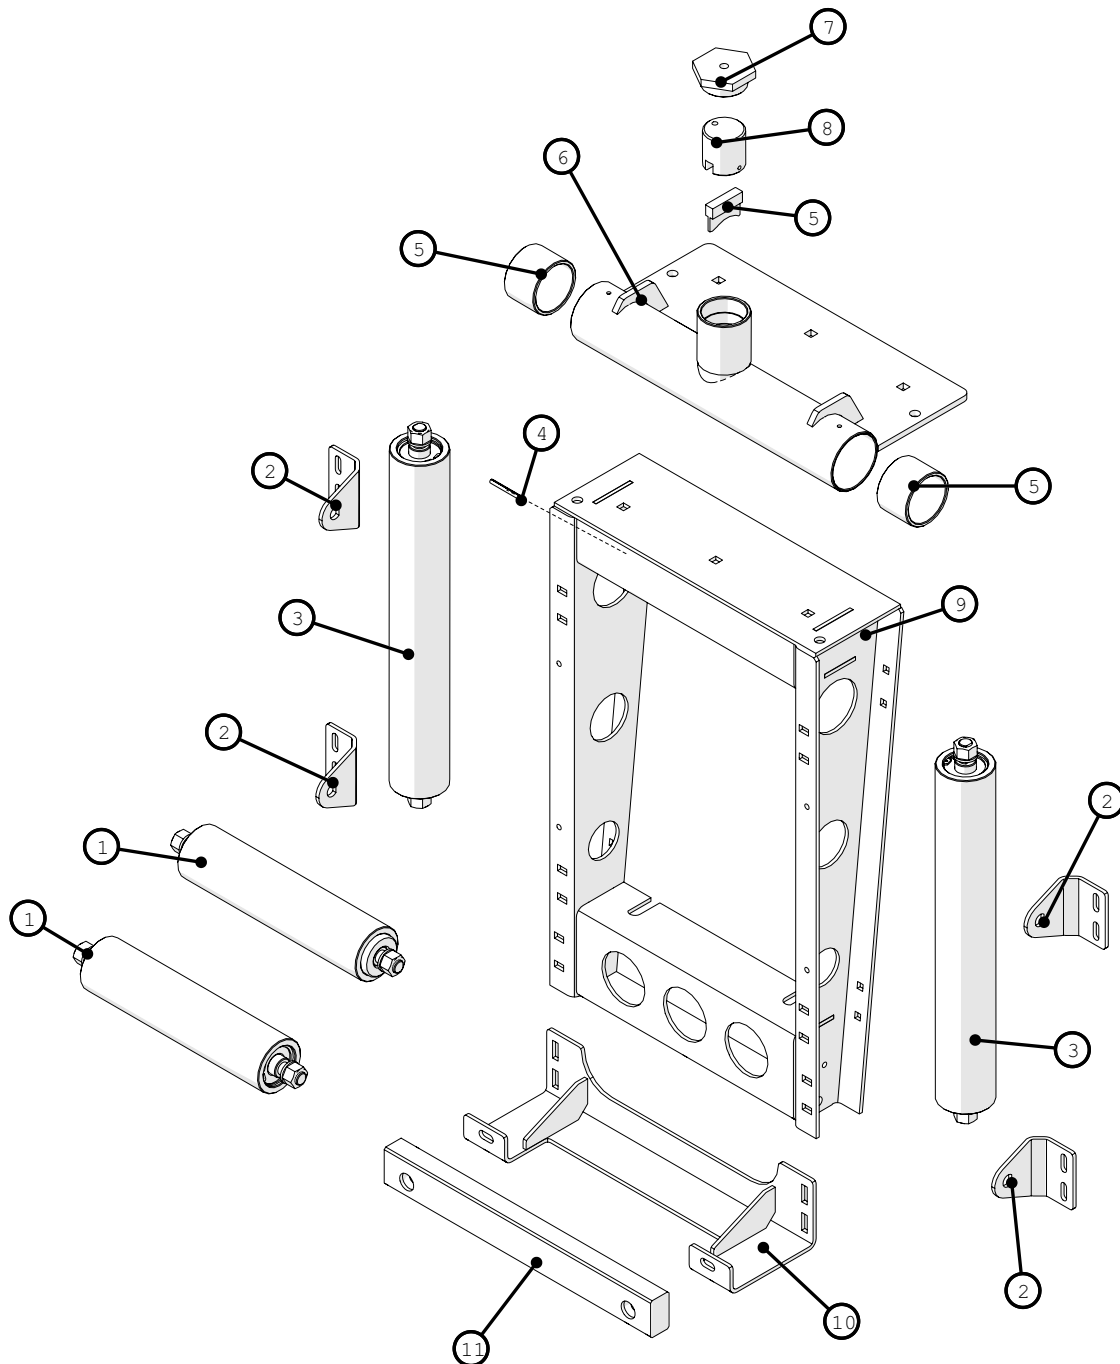

Slangestyr, øverst

 1 ↓ 2 ↓	A-Z	Bugseret Udlægger SRS1200 Årgang 2022 -	Dato: 01-2023
			43

Slangestyr, øverst				
Pos. nr.	Vare nr.	Antal	Beskrivelse	Bemærkning
1	25033170	2	Vandret nylonrulle f. slangestyr	
2	251476649840	4	Holder for rulle til øverste slangestyr	
3	25033172	2	Lodret nylonrulle f. slangestyr	
4	25122964	1	Rørstift	
5	2514766326	3		
6	25033069	1	Beslag med snekkemøtrik	
7	25033049	1	Slutprop for snekkemøtrik	
8	251476688700	1	Styreklump for styretap	
9	25033031	1	Ramme f. slangestyr	
10	25033053	1	Holder for styrekolds	
11	250330	1	Styrekolds for slangestyr