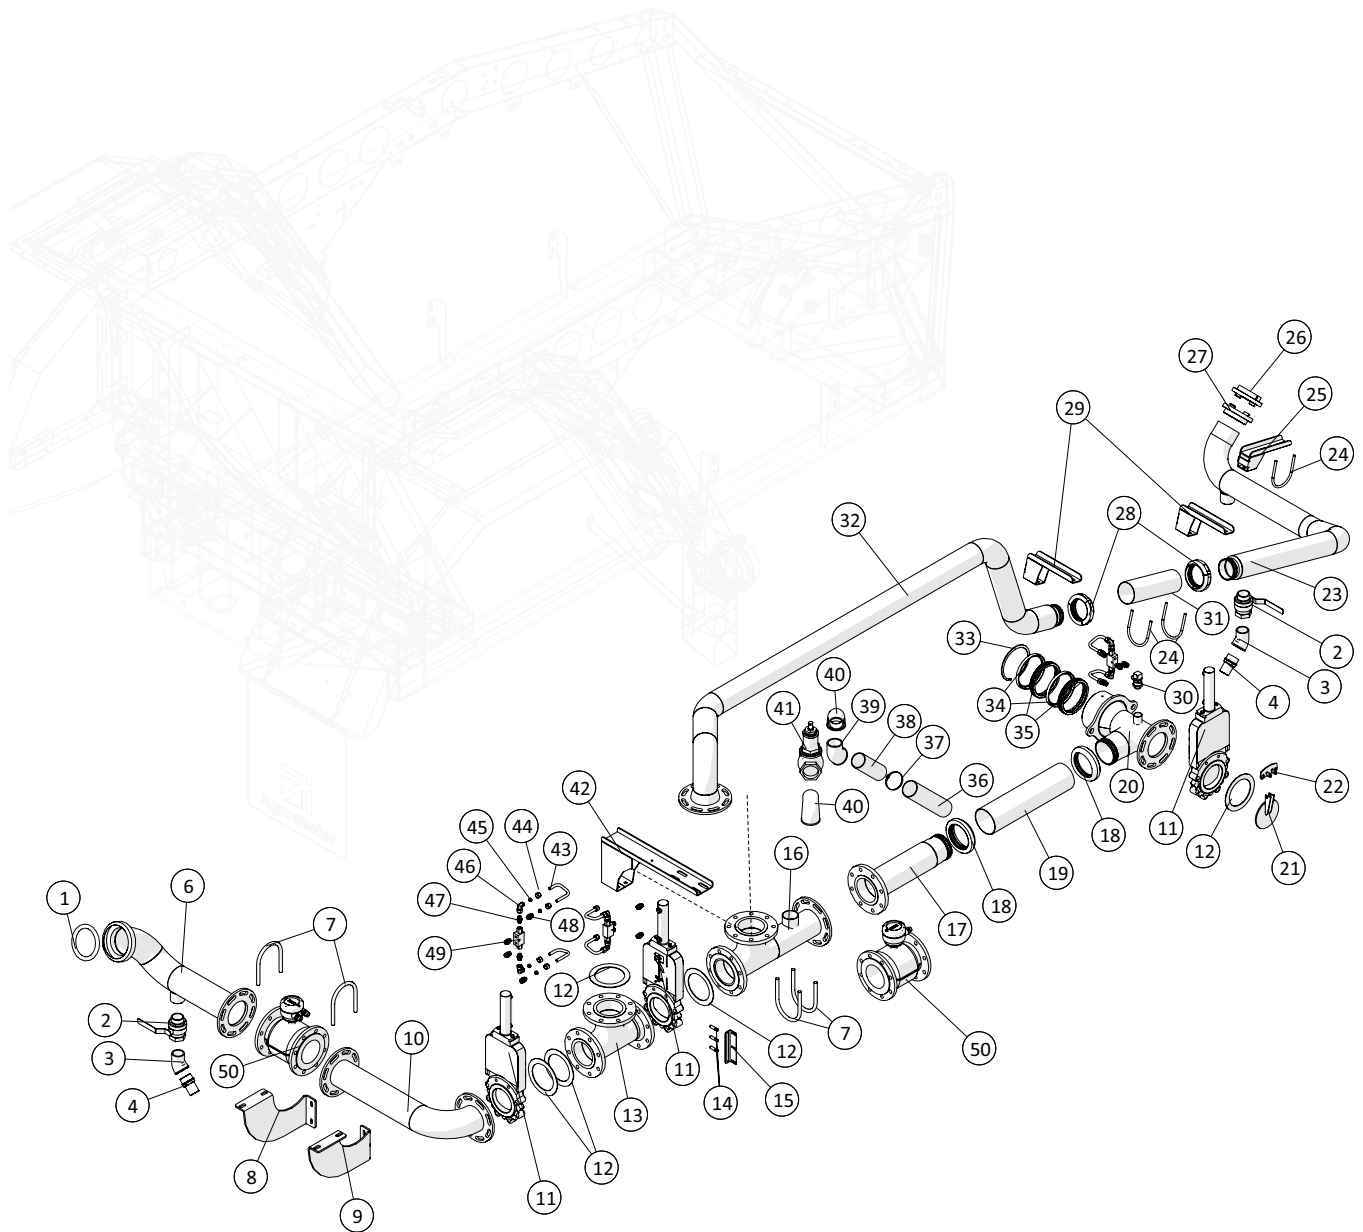

Rørføring 5", front tank med og uden flowmåler

  1 ↓ 2 ↓	A-Z	Bugseret Udlægger SRS1200 Årgang 2022 -	Dato: 01-2023
			29

Rørføring, front tank med og uden flowmåler				
Pos. nr.	Vare nr.	Antal	Beskrivelse	Bemærkning
1	14050044	1	Ø133mm HK Gl. Ring S4	
2	13100074	2	Kuglehane muffe/nippel	
3	121412	2	2" galv. vinkel 45gr. nr. 121	
4	1044629750	2	PP studs lige 2"x50mm m/urg	
5	25034860	1	Sv.tg. Rørføring outlet	
6	23623702	4	U-BØJLE 5" KIMADAN LANG M16	
7	2514853917	2	5" flowmåler krohne incl signalomsætter	
8	25034879	1	Ophæng rørføring, venstre	
9	25034878	1	Ophæng rørføring, højre	
10	25034857	1	90G Rørføring	
11	20144125	3	RAMUS spadeventil m. cylinder DN125	
12	13250551	5	Fiberpakning NW125	
13	25034856	1	Rørføring fronttank outlet	
14	25030013	3	Induktiv aftaster - Digital	
15	251476804019	1	Beslag f. induktiv føler, STOR	
16	25034855	1	Rørføring svampfælg/overtryk	
17	25034859	1	Rørføring m. storz ring, med lækagekontrol	
18	14180215-1	2	Storz Klemring	
19	25034880	1	Slange udtagsbøjning	
20	25034858	1	Udtagsbøjning	
21	25034940	1	For klap for skydeventil	
22	25034950	1	For Rotationsplade for skydeventil	
23	25033589	1	Forreste rør t. fronttank	
24	10381115	3	Rør U-bøjle Ø115x145 M10 C=125	
25	25033597	1	Lille bærearmling for gyllerør til fronttank	
26	14180060	1	4" STORZ A Slutdæksel	
27	14180045	1	4" STORZ A Fastkobl. .m/IRG	
28	14180210-1	2	4" Storz 110 kobl. m. spændering	
29	25033588	2	Enkelt bærearmling for gyllerør til fronttank	
30	13180735	1	Tryktransmitter 0-25bar	
31	25034192	1	Sort ARMTEX trykslange	
32	25034870	1	Bagerste rør fronttank	
33	15140037600180	1	Låsering DIN 472 Ø180	
34	251476802552	2	Simmerring 155x180x15	
35	251476802580	2	Glidring 5" Tromle	
36	16050205	1	3"/76mm sort ARMTEX trykslange	
37	16200680	1	Spændebånd 70-90mm	
38	12200413	1	2½"x200mm Galv. nippelrør	
39	121413	1	2½" galv. vinkel 45gr. nr. 121	
40	92413	2	2½" galv. vinkel nr. 92	
41	13080020-1	1	2½" Overtryksventil m. O-ring