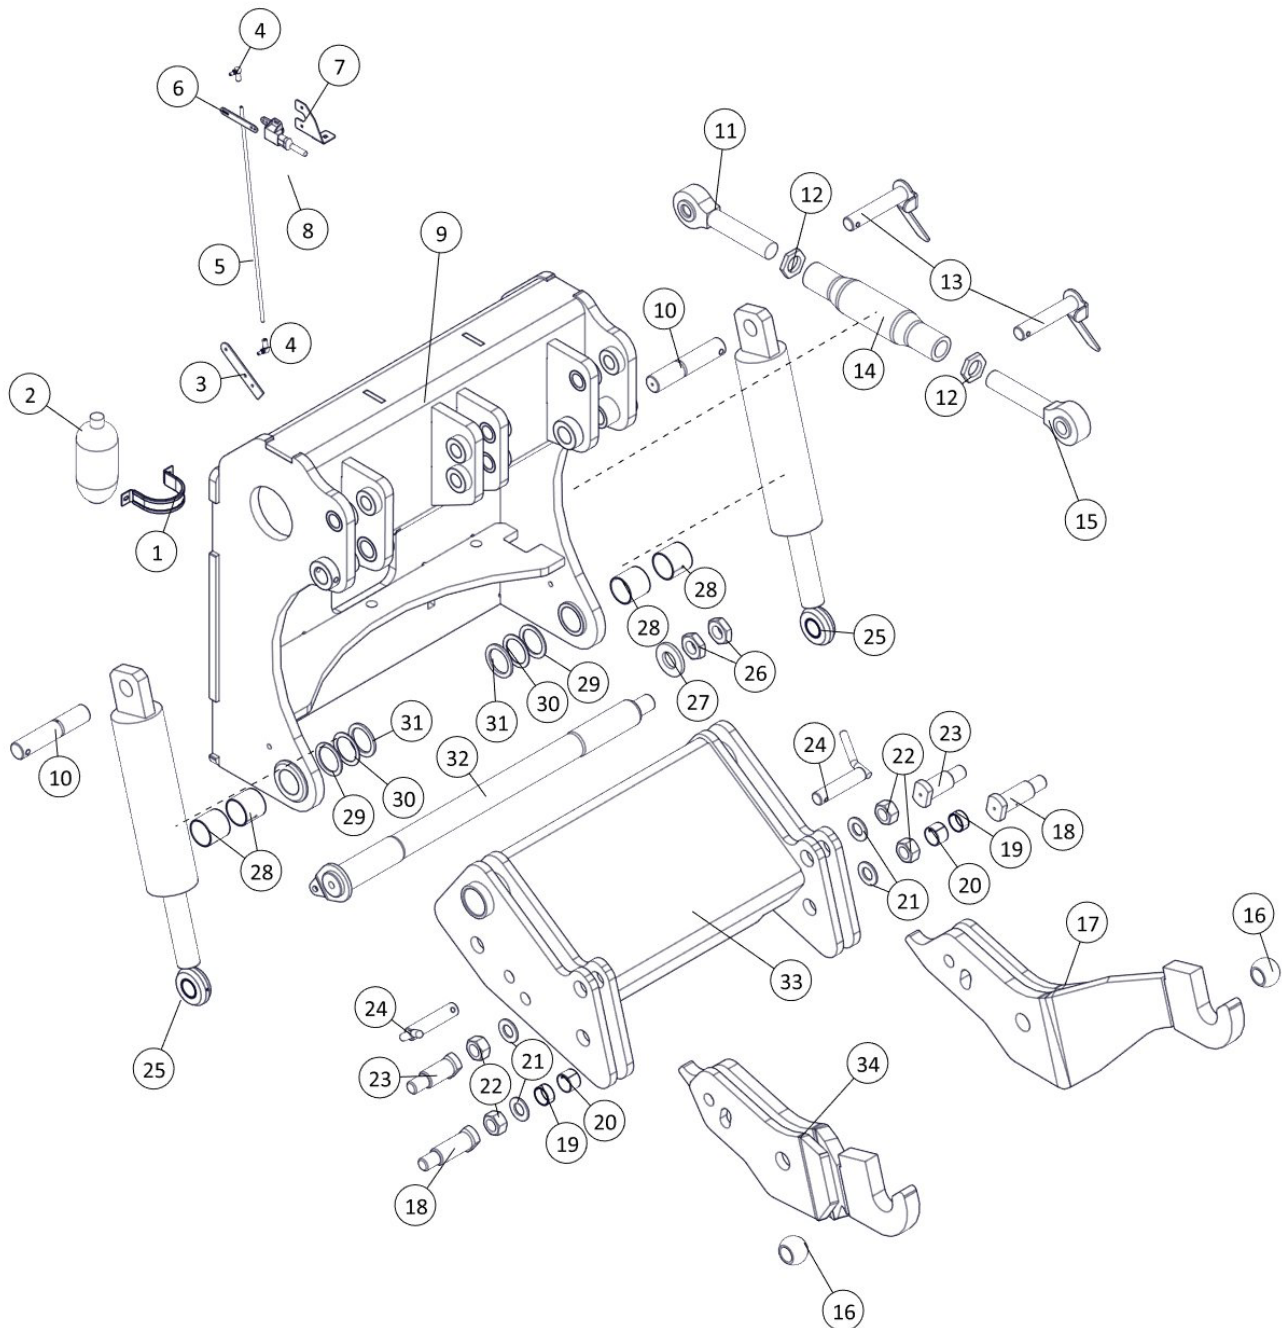

Samson lift

 1 ↓ 2 ↓	A-Z	Bugseret Udlægger SRS1200 Årgang 2022 -	Dato: 01-2023
			105

Samson lift				
Pos. nr.	Vare nr.	Antal	Beskrivelse	Bemærkning
1	2503940000750	1	Beslag for akkumulator 0,7L	
2	2503940000749	1	Akkumulator 0,7L	
3	25033440	1	Nederste arm for vinkelføler	
4	2514850634	2	Kugleled 6/6mm	
5	25033439	1	Gevindstang for vinkelføler	
6	25032068	1	Forlængerarm for føler lift	
7	25033438	1	Beslag for drejepotentiometer	
8	1229120111	1	Vinkelsensor 424A11A070B 4-20mA	
9	25033426	1	Ophæng for 9 ton lift	
10	25033443	2	Øverste cylindertap for liftophæng	
11	25038084	1	Topstangsende CAT3 Ø32 M40x3 højre	
12	25038085	2	Møtrik topstang M40x3	
13	25033446	2	Topstangssplit	
14	25038082	1	Topstangsrør L400 M40x3	
15	25038083	1	Topstangsende CAT3 Ø32 M40x3 links	
16	21202229-1	2	Liftkugle Kategori 3/3	
17	25031019422	1	Liftarm - højre M2013	
18	25031019440	2	Splitbolt for liftarm	
19	1513820135	2	Glidleje 40x44x20	
20	1513820127	2	Glidleje 40x44x30	
21	132701130	4		
22	132602030	4	Låsemøtrik M30 El-zink. DIN 934	
23	25031019439	2	Bolt for lift	
24	25031019430	2	Redskabsbolt for lift	
25	25032010000	2	Cylinder Lift	
26	2503910200079	2	Kontramøtrik M36x2 FZB	
27	25031019429	1	Skive f. splitbolt for liftkonsol M2013	
28	1513820132	4	Glidleje 60x60 DX	
29	25035163	2	Slid ring lift 3mm	
30	25035162	2	Slid ring lift 2mm	
31	25034768	2	Slid ring lift	
32	25031019427	1	Splitbolt for liftkonsol	
33	25031019411	1	Midterkonsol for lift M2012	
34	25031019418	1	Liftarm - venstre M2013