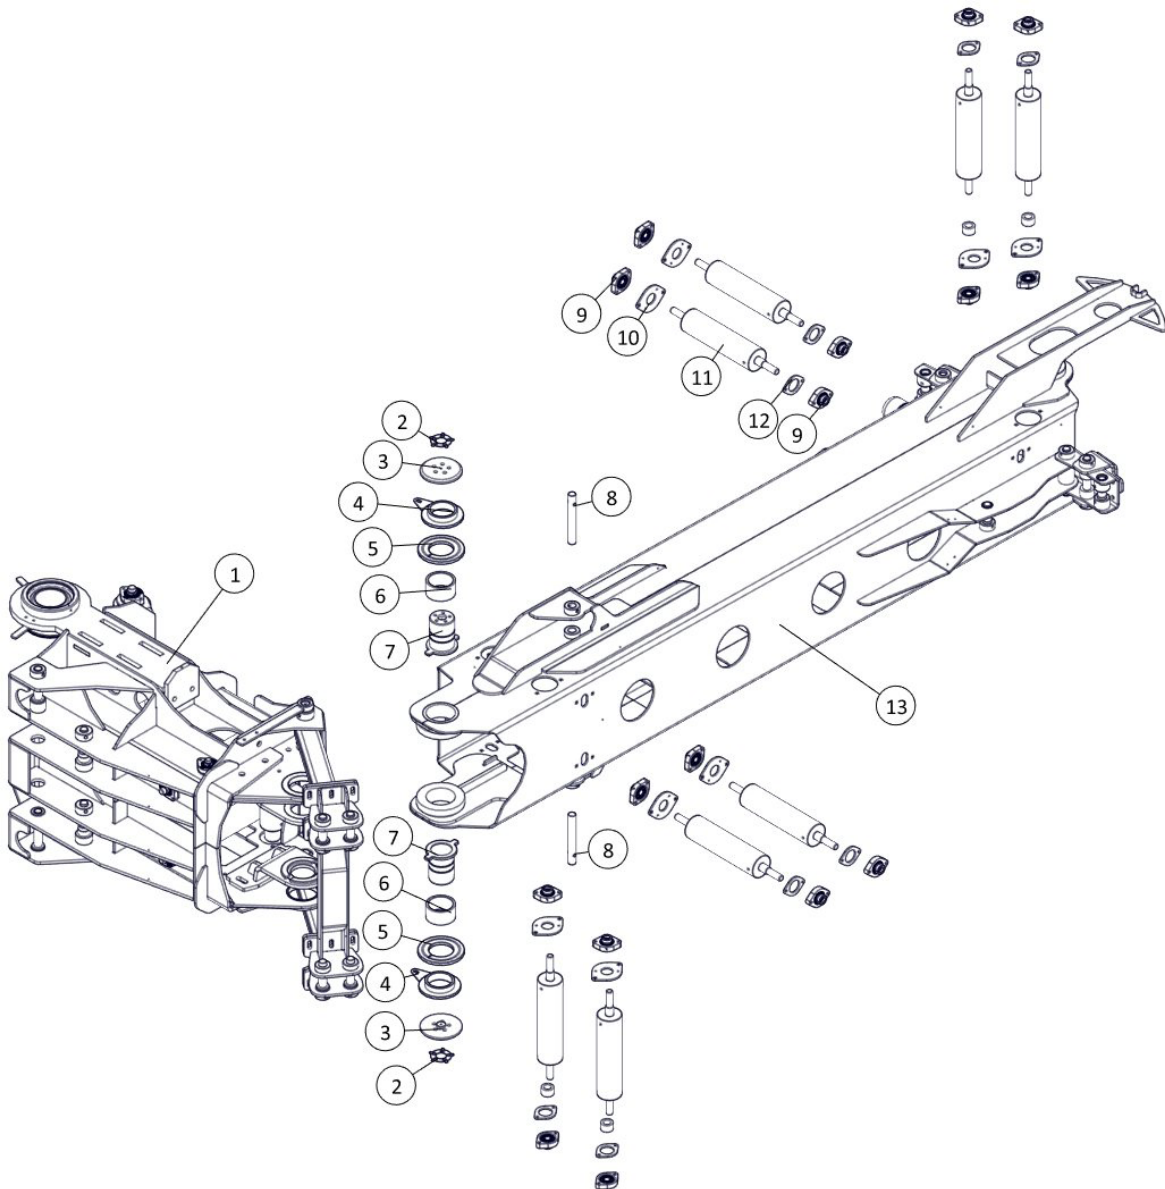

Kran, mellemlid

 1 ↓ 2 ↓ A-Z	Bugseret Udlægger SRS1200 Årgang 2022 -	Dato: 01-2023
		63

Kran, mellemed				
Pos. nr.	Vare nr.	Antal	Beskrivelse	Bemærkning
1	25033211	1	1. kranled	
2	25033317	2	Låseskive	
3	25033318	2	Skive for 90mm stift	
4	25033320	2	Slidring	
5	25033311	2	Slidskive	
6	25033307	2	Slidbøsning	
7	25033316	2	Aksel	
8	25032162	2	Tap cylinder svingarm	
9	19312224	16	Flangeleje GLCTE Ø20 R3 oval	
10	25032790	8	Monteringsplade for flangeleje for rulle	
11	25033385	8	Ruller 25mm aksel 20mm leje	
12	251476806352	8	Afstandsskive for OWFK20 leje	
13	25033337	1	Mellemed