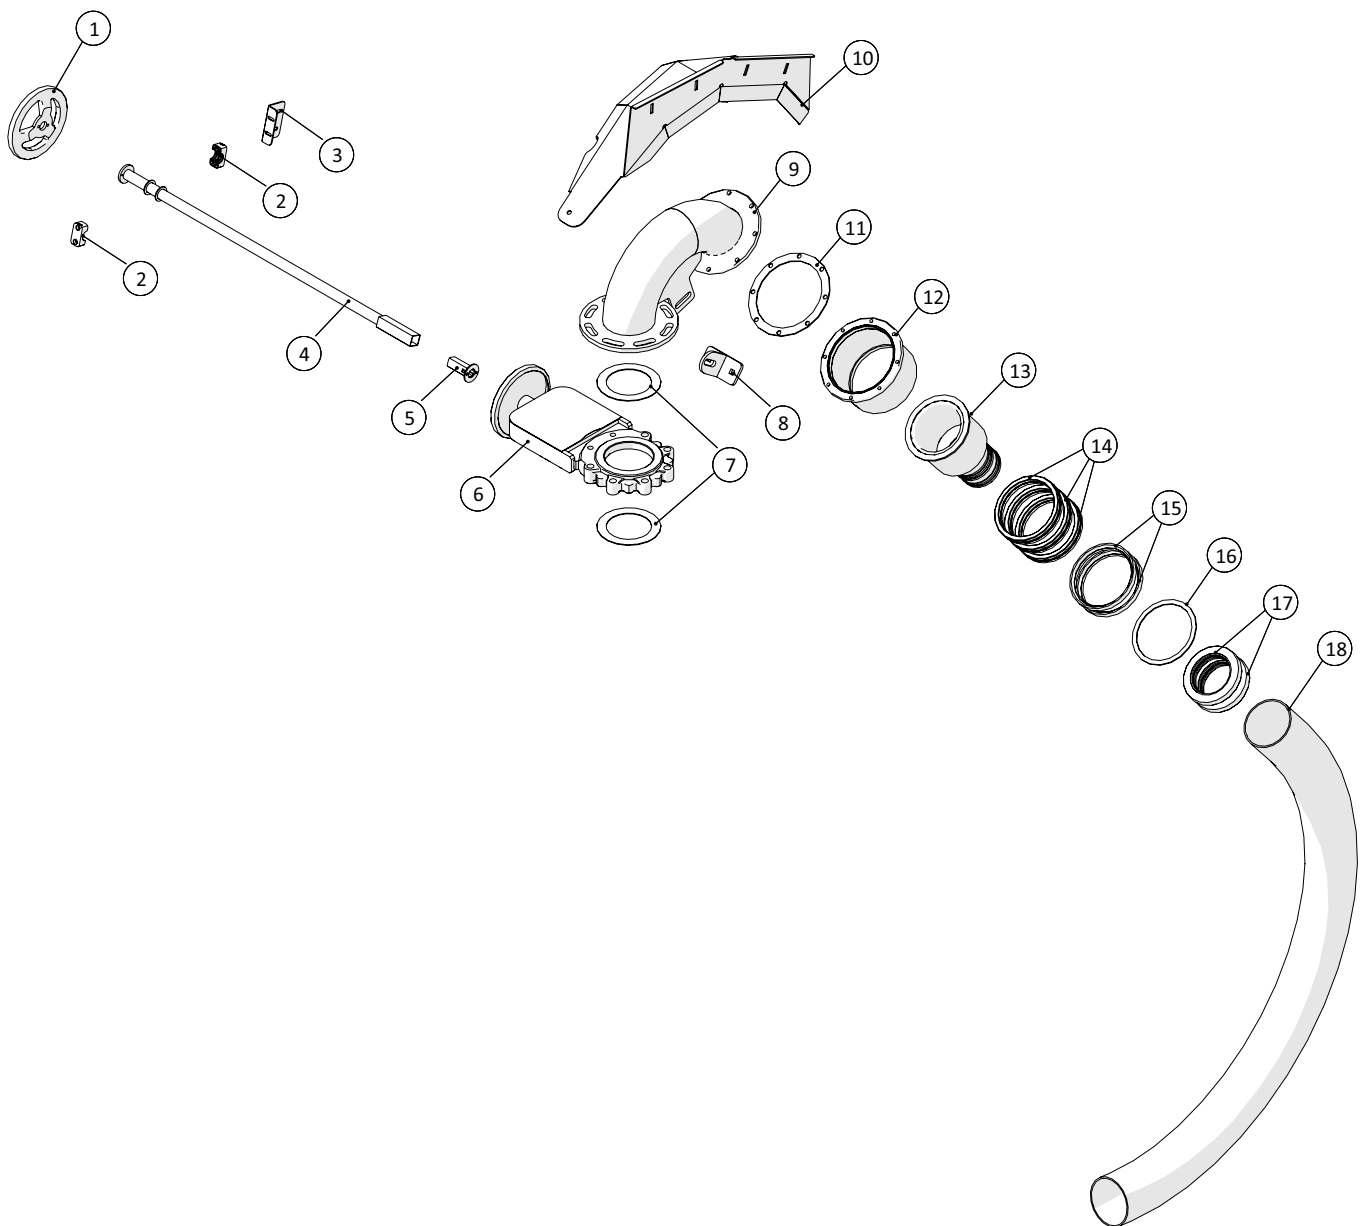

Indløb for tromle

1 ↓ 2 ↓	A-Z	Bugseret Udlægger SRS1200 Årgang 2022 -	Dato: 01-2023
			37

Indløb for tromle				
Pos. nr.	Vare nr.	Antal	Beskrivelse	Bemærkning
1		1	Håndtag for spadeventil	
2	51000028-01	2	STAUFF Rørholder alene, enkelt 28mm	
3	251476804340	1	Spændebeslag for spadeventilstang	
4	251476802566	1	Håndtagsforlænger sam	
5	251476802563	1	Bespænding for håndtagsforlænger	
6	20144130	1	Spadeventil DN125 5"	
7	13250545	2	Flangepakning NW100	
8	251476804326	1	Spændebeslag for svanehals	
9	251476804313	1	Svanehals for tromle	
10	251476804687	1	Skærm over svanehals i tromle	
11	251476806187	1	Flangepakning for swivel	
12	251476804301	1	Hus for swivel	
13	251476806362	1	Inderrør for swivel	
14	251476802580	3	Glidering for tromle	
15	251476802552	2	Simmering type R	
16	251476804310	1	Slidskive for swivel	
17	14180212-01	2	Klemring	
18		1	Slangebøjning