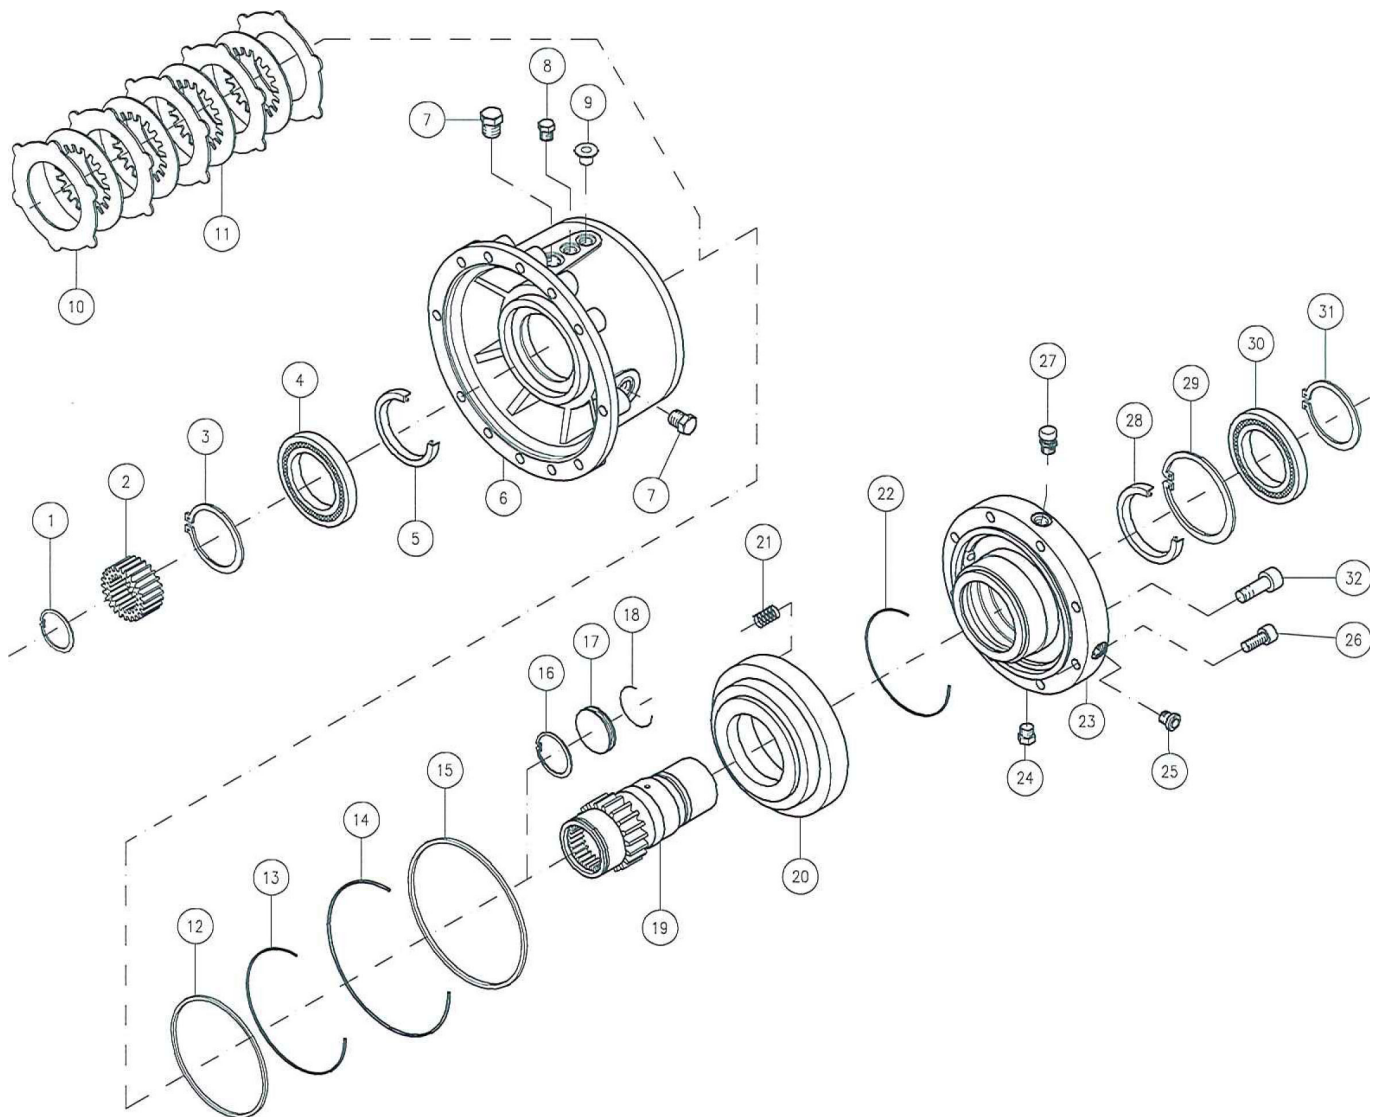

Negativ bremse RF5/85

  1 ↓ 2 ↓	A-Z	Bugseret Udlægger SRS1200 Årgang 2022 -	Dato: 01-2023
			87

Negativ bremse RF5/85				
Pos. nr.	Vare nr.	Antal	Beskrivelse	Bemærkning
1	1363C080036	1	Låsering	
2	1363F24272300	3	Kobling	
3	1363C085060	1	Låsering	
4	1363C010024	1	Leje	
5	1363C125024	1	O-ring	
6	1363F400331400	1	Hus	
7	1363C171003	2	Stål prop	
8	1363C171002	2	Stål prop	
9	1363C169001	1	Plastik prop	
10	1363C200411	6	Stålskive	
11	1363C200863	7	Låseskive	
12	1363C165026	1	Parbak	
13	1363C142251	1	O-ring	
14	1363C142259	1	O-ring	
15	1363C165027	1	Parbak	
16	1363C080047	1	Låsering	
17	1363F201113000	1	Sims	
18	1363C140041	1	O-ring	
19	1363F022793800	1	Indgangsaksel	
20	1363F180253000	1	Bremsestempel	
21	1363F140166600	12	Fjeder	
22	1363C140065	1	O-ring	
23	1363F266201100	1	Dæksel	
24	1363C174001	1	Magnetisk prop	
25	1363C172001	2	Oliestandprop	
26	1363C030061	8	Skrue	
27	1363C173001	1	Udluftningsprop	
28	1363C127004	1	Leje	
29	1363C080090	1	Låsering	
30	1363C010023	1	Leje	
31	1363C085055	1	Låsering	
32	1363C030090	4	Skrue