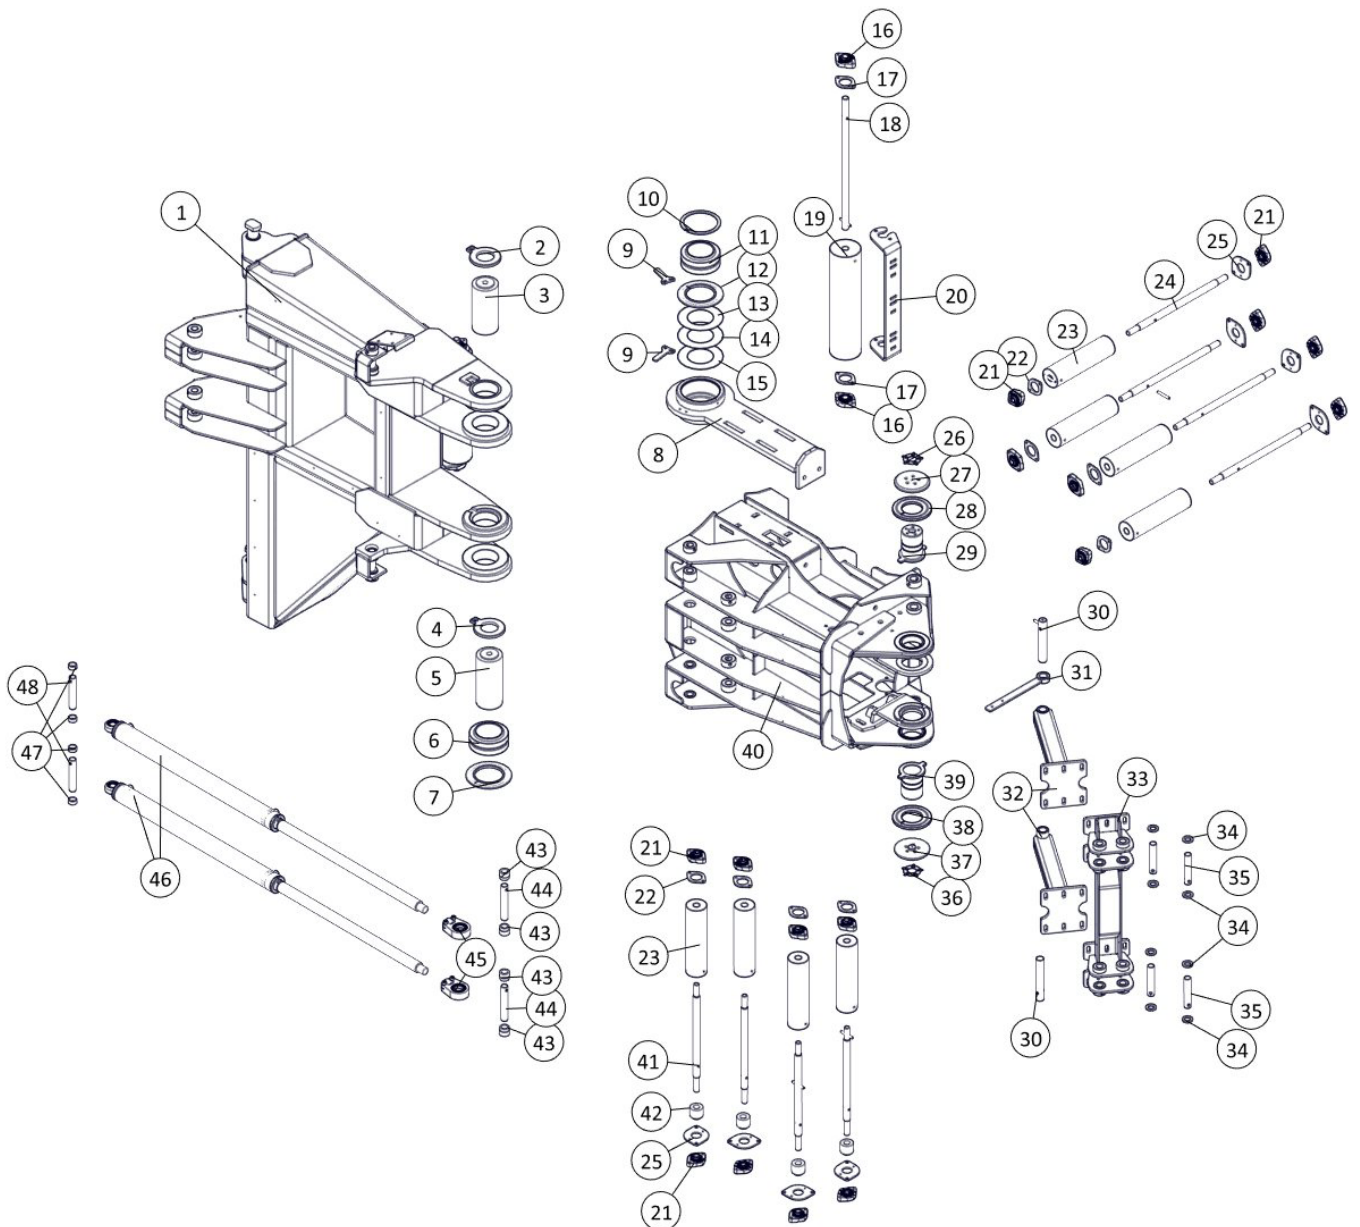

Kran, inderled

1 ↓ 2 ↓	A-Z	Bugseret Udlægger SRS1200 Årgang 2022 -	Dato: 01-2023
			61

Kran, inderled				
Pos. nr.	Vare nr.	Antal	Beskrivelse	Bemærkning
43	25033327	4	Afstandsøsning	
44	25033283	2	Tap for store cylinder, krankrøj i stok ende	
45	13500761	2	Ledleje for cylinder GIHRK	
46	25032078	2	Cylinder kranarm	
47	25033296	4	Afstandsøsning ved cylinder	
48	25033282	2	Navle ved cylinder til svingarm