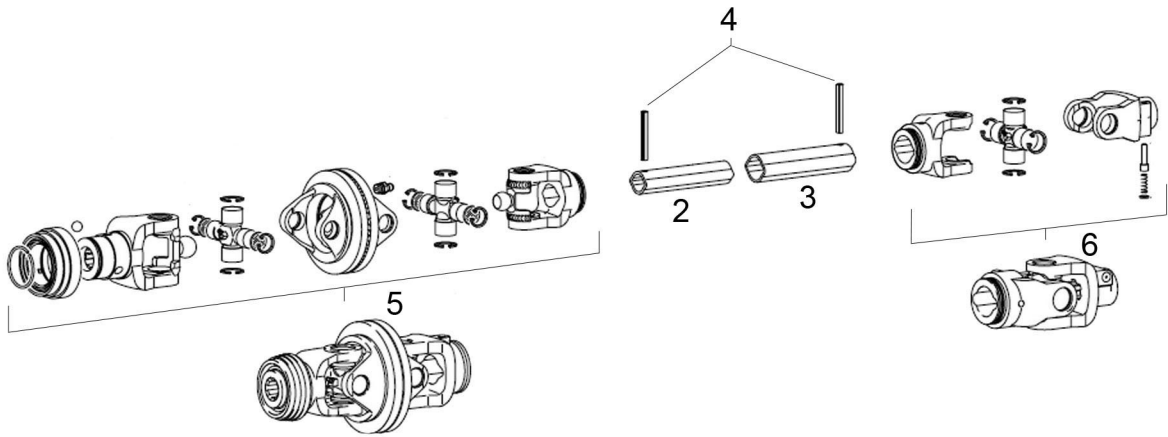

PTO aksel

1 ↓ 2 ↓	A-Z	Bugseret Udlægger SRS1200 Årgang 2022 -	Dato: 01-2023
			103

PTO aksel				
Pos. nr.	Vare nr.	Antal	Beskrivelse	Bemærkning
1	25038024	1	PTO aksel m/vidvinkel led	
2		1	Profilrør 1b L=1000mm	
3		1	Profilrør 2a L=1000mm	
4		2	Spændestift 10x80	
5		1	Vidvinkel led 80° m/lynkobling ASGE	
6		1	Led m/låsestift AG	
7	25038024-1	1	Beskyttelse kpl. SDF25 L=1000mm	
8		1	Ydre beskyttelse halv L=1000mm