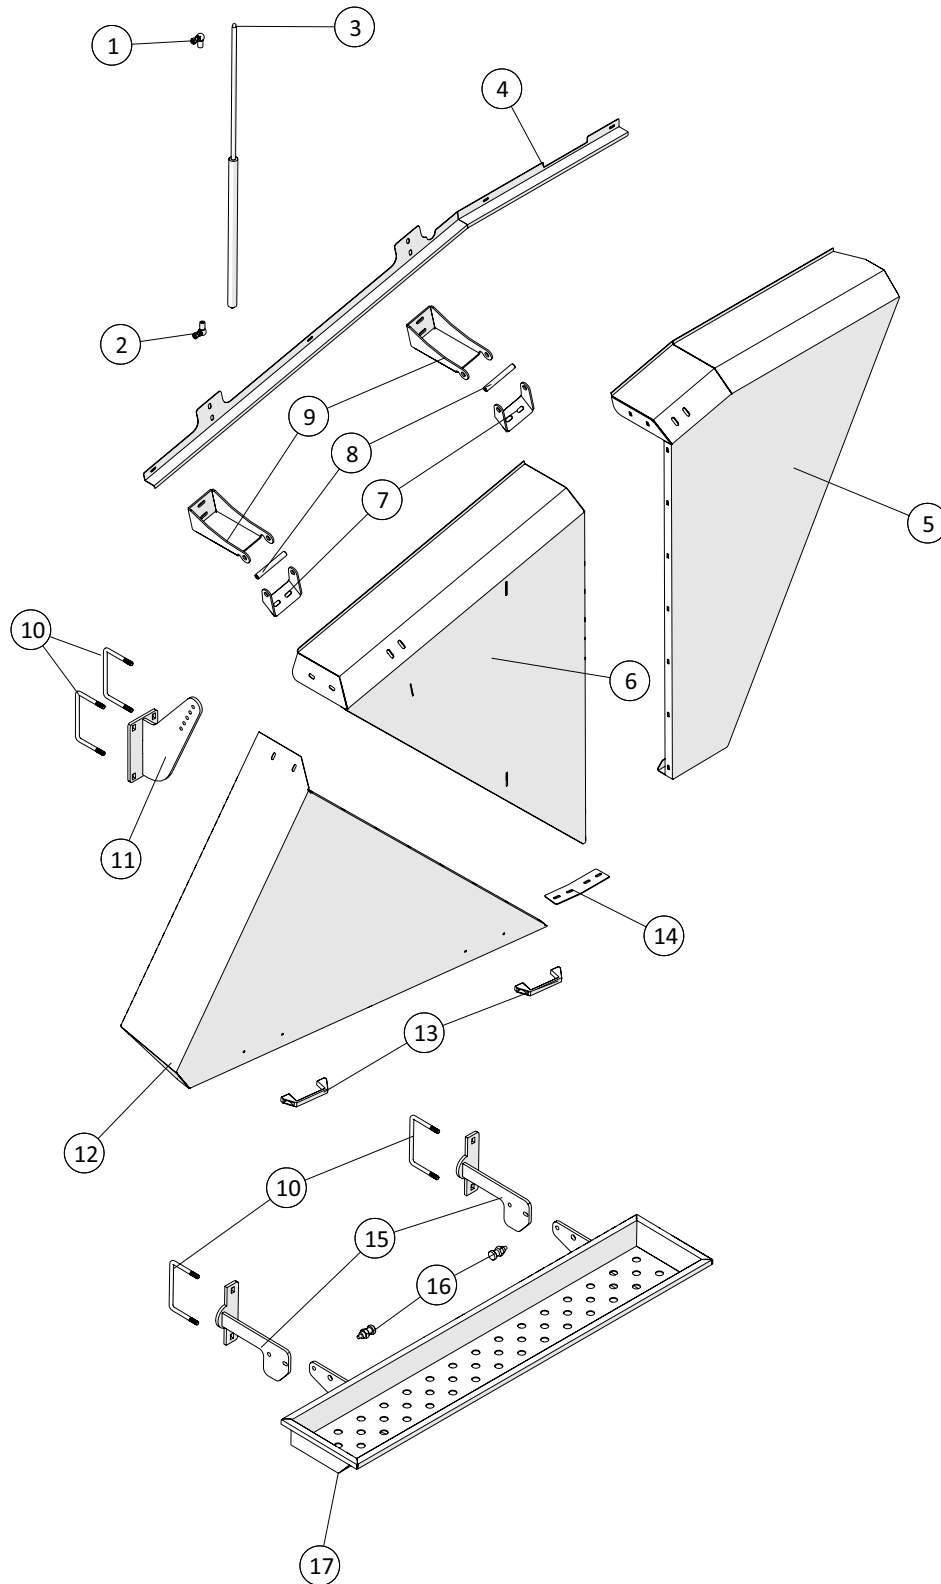

Sideskærm, venstre

 1 ↓ 2 ↓	A-Z	Bugseret Udlægger SRS1200 Årgang 2022 -	Dato: 01-2023
			15

Sideskærm, venstre				
Pos. nr.	Vare nr.	Antal	Beskrivelse	Bemærkning
1	25038019	1	Kuglebolt 14/28	
2	25038019	1	Kuglebolt 14/28	
3	25038018	1	Gasfjeder 14/28 500/VARI	
4	25032983	1	Dækskinne f. venstre låge	
5	25032194	1	Svejsetegning for bagerste sideskærm venstre side	
6	25031418	1	Sv. tg. for øverste venstre sideskærm	
7	25031426	1	Hængsel for store sideskærm	
8	25031427	1	Hængselarm f. sideskærm	
9	25031425	1	Hængselarm f. sideskærm	
10	25031735	4	U-bøjle 160x80 profil 12mm	
11	25032197	1	Nederste beslag for gascylinder	
12	25031516	1	Svejsetegning for forreste venstre sideskærm	
13	2514803066	1	Handle	
14	25032174	1	Plade for sideskærm	
15	25031864	1	Beslag transportbakke	
16	1513ks66030000	1	Palhus med pal komplet	
17	25031860	1	Transsportbakke alene svejst