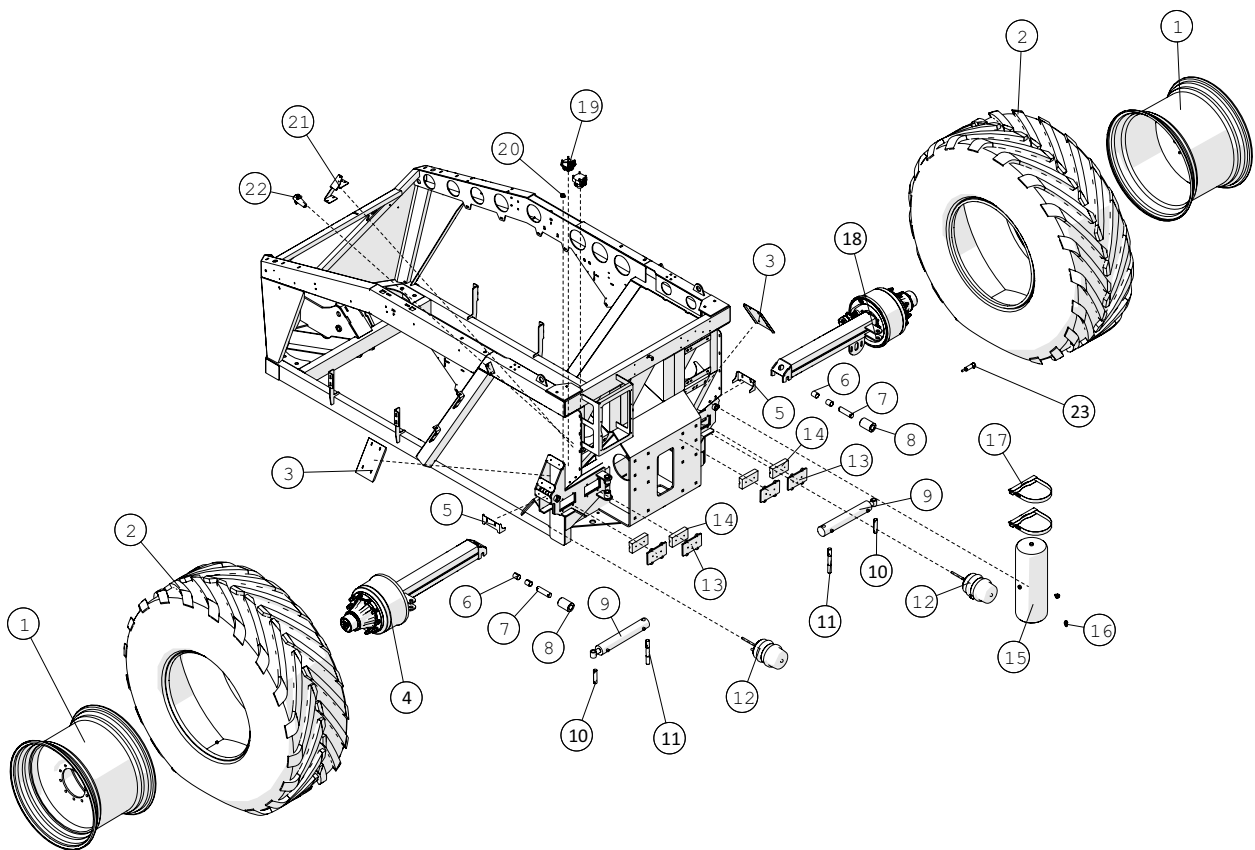

Hjul og aksler, luftbremser

 1 ↓ 2 ↓	A-Z	Bugseret Udlægger SRS1200 Årgang 2022 -	Dato: 01-2023
			23

Hjul og aksler, luftbremser				
Pos. nr.	Vare nr.	Antal	Beskrivelse	Bemærkning
1	25033624	2	Fælg NDI TW27x38 ET100 SRS1200	
2	25033623	2	Dæk Alliance Agriflex VF800/70R38 190A8 TL	
3	25033661	2	Dækplade for udskudsaksel	
4	25035111	1	Sv.tg. for venstre stubaksel 20T for SRS1200 30 kmh	
5	25033662	2	Skraber for udskudsaksel	
6	1513820137	4	Glideleje 40x50 DU	
7	25033412	2	Tap for støtterulle for hjuludskud	
8	25033646	2	Inderste rulle for hjulbom	
9	25038022	2	Cylinder	
10	25032294	2	Tap for cylinder for hjuludtræk	
11	25034934	2	Tap f. cylinder f. hjuludtræk	
12	25017778	2	Tripstop 30/30	
13	25033654	4	Justerplade for hjuludskud	
14	25033415	4	Justeringsplade f. udtræksaksel	
15	25017710	1	Tryklufte beholder 40L	
16	2501771	2		
17	25017711	2	Beholder ophæng	
18	25035110	1	Sv.tg. for højre udskudsaksel 30 km/t	
19	2501773	2		
20	25017713	1	Prøvetilslutning Lige M22x1,5	
21	25034552	1	Konstol til bremseventiler, venstre bag, 1200	
22	25017784	1	Trykbegrænsningsventil 7,5bar