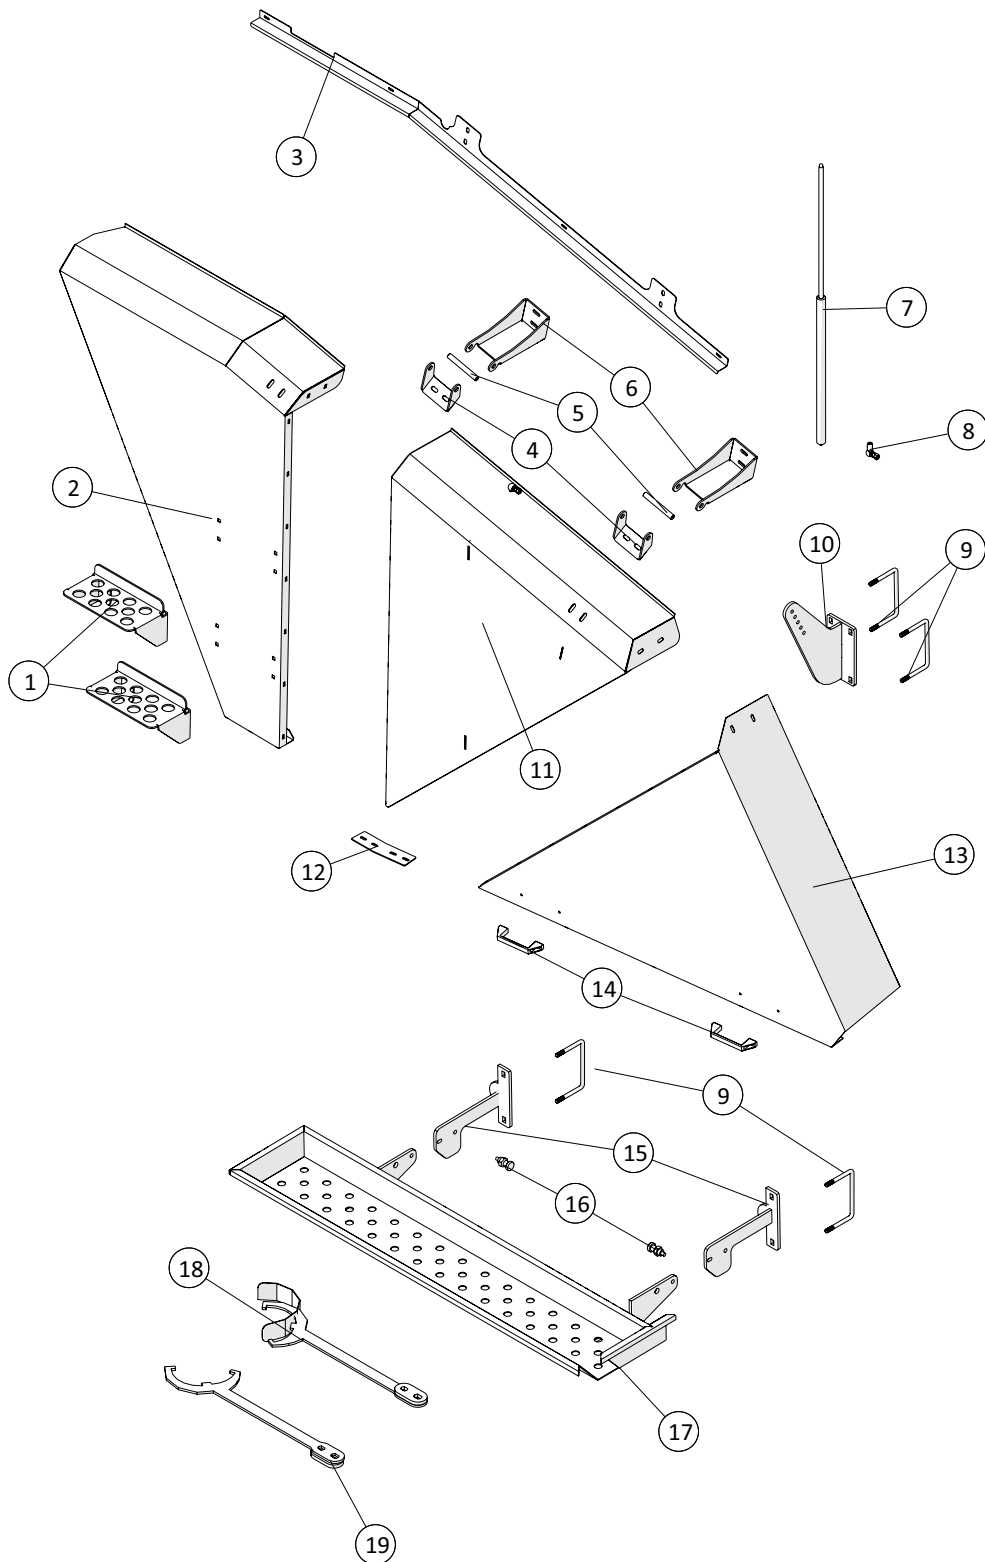

Sideskærm, højre

1 ↓ 2 ↓	A-Z	Bugseret Udlægger SRS1200 Årgang 2022 -	Dato: 01-2023
			13

Sideskærm, højre				
Pos. nr.	Vare nr.	Antal	Beskrivelse	Bemærkning
1	25032472	2	Stigetrin for sideskærm	
2	25032205	1	Svejsetegning for bagerste sideskærm højre side	
3	25032988	1	Dækskinne f. højre låge	
4	25031426	2	Hængsel for store sideskærm	
5	25031427	1	Hængseltap f. sideskærm	
6	25031425	2	Hængselarm f. sideskærm	
7	25038018	1	Gasfjeder 14/28 500/VARI	
8	25038019	1	Kuglebolt 14/28	
9	25031735	4	U-bøjle 160x80 profil 12mm	
10	25032197	1	Nederste beslag for gascylinder	
11	25031419	1	Svejsetegning for øverste højre sideskærm	
12	25032174	1	Plade for sideskærm	
13	25031512	1	Svejsetegning for nederste højre sideskærm	
14	2514803066	1	Handle	
15	25031864	1	Beslag transportbakke	
16	1513ks66030000	1	Palhus med pal komplet	
17	25031860	1	Transportbakke alene svejst	
18	25032475	1	Nøgle f. Storz koblinge m. skærm 5" og 6"	
19	25032474	1	Nøgle f. Storz kobling u. skærm 5" og 6"