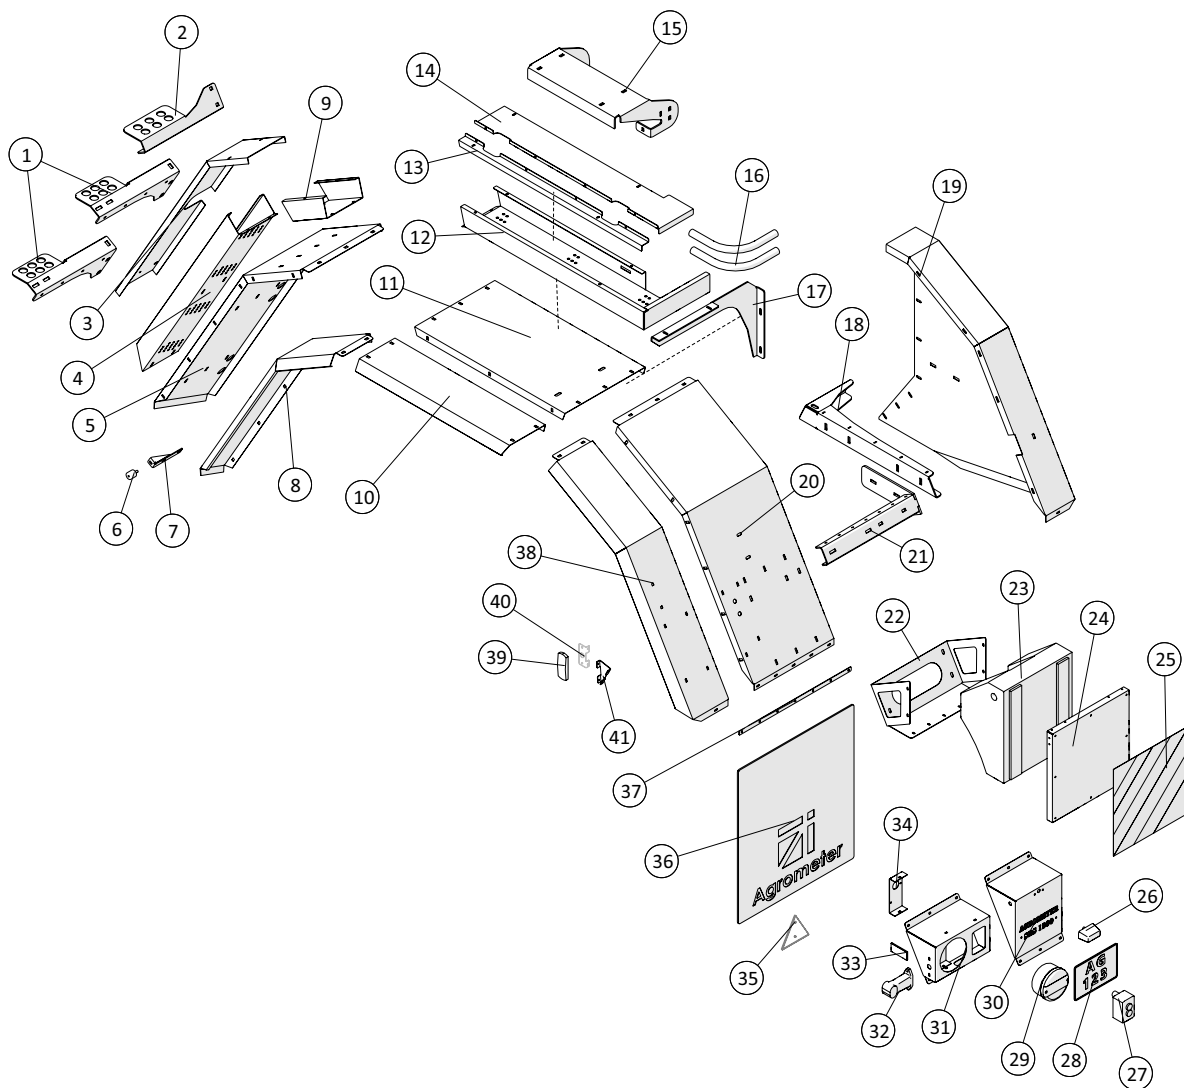

Hjulskærm, venstre

 1 ↓ 2	A-Z	Bugseret Udlægger SRS1200 Årgang 2022 -	Dato: 01-2023
			19

Hjulskærm, venstre				
Pos. nr.	Vare nr.	Antal	Beskrivelse	Bemærkning
1	25031715	2	Holder for skærm	
2	25031415	1	Holder skærm	
3	25035692	1	Nederste dækplade for slangebakke, Venstre	
4	25032971	1	Nederste slangebakke	
5	25032391	1	Inderste forreste skærmlade	
6	25017401	1	Vibrationsdæmper D30x30 M8-1 udv. gevind	
7	25034953	1	Stopbeslag for låg	
8	25032397	1	Ydre forreste skærmlade venstre	
9	25032972	1	Midterste slangebakke	
10	25032398	1	Yderste øverste skærmlade	
11	25032392	1	Øverste skærmlade venstre	
12	25032976	1	Slangebakke venstre hjulskærm	
13	25032978	1	Skinne for bakke for hydraulik	
14	25032977	1	Dækplade venstre slangebakke	
15	25032965	1	Beslag for oliekoeler	
16	Trekvarttomme hydraulikslange med Ø110 indv radius	2		
17	25032212	1	Stiver venstre skærm	
18	25032200	1	Forstærkning	
19	25032394	1	Holder venstre skærm	
20	25032393	1	Mellemste bagerste halvdel venstre skærm	
21	25031785	1	Venstre skærmstøtte	
22	25033601	1	Monteringsbeslag for bagerste parkwarntafel	
23	25017034	1	Stop klods Hjul diameter >1651mm	
24	25034371	1	Holder Parkwarntafel	
25	25017036	1	Refleks, højre/venstre TÜV	
26	1229140109	1	Nummerpladelygte LED 12V	
27	1229020041	1	Kontrolboks lift bugseret udlægger	
28	25034891	1	Nummerplade	
29	1229140075	1	Baglygte diode, stop/blink	
30	25034892	1	Holder for nummerplade	
31	25032403	1	Holder for baglygte, højre	
32	1229140078	1	Slingelygte kort led (Ermax nr 098241040)	
33	1229140061	1	Sidemarkerings reflex Gul aflang	
34	25032404	1	Holder for liftkontakt	
35	210434566501	1	Rød trekantsrefleks	
36	25034359	1	Stænklap med logo	
37	25034679	1	Holder til stænklap	
38	25032399	1	Bagerste yderste halvdel	
39	1229140054	1	Gul Sidemarkering 10 m LED 9-33V	
40	25034925	1	Holder til sidemarkeringslygte