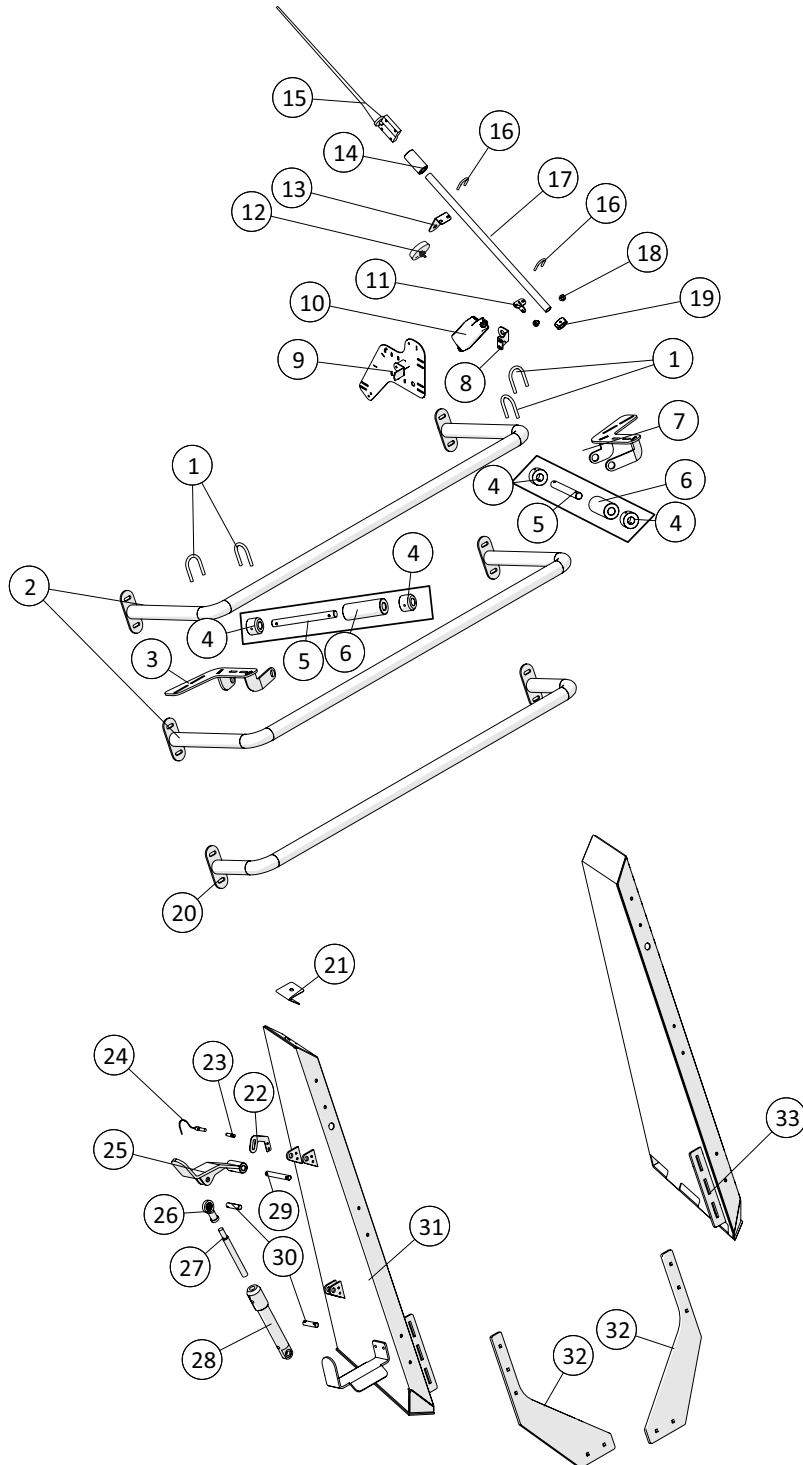

Frontbeskyttelse

  1 ↓ 2 ↓	A-Z	Bugseret Udlægger SRS1200 Årgang 2022 -	Dato: 01-2023
			21

Frontbeskyttelse				
Pos. nr.	Vare nr.	Antal	Beskrivelse	Bemærkning
1	25033482	4	U-bøjle 2" m. M12	
2	25033477	1	Sikkerhedsbøjle lang model	
3	25033486	1	Højre rulle holder	
4	25032463	4	Nylonrulle for støtterulle til tromle	
5	25032461	2	Aksel støtterulle tromle	
6	25032462	2	Rulle for støtterulle tromle	
7	25033483	1	Venstre rulleholder	
8	25034704	1	Rotation punktsbeslag, antenne	
9	25034682	1	Plade_1, antenne beslag	
10	25034703	1	Linak akvikator 12V LA12	
11	25034685	1	Aktuator beslag, rør	
12	25034790	1	3G Modem antenne	
13	25034791	1	Beslag modem antenne	
14	25034761	1	Be.tg. Mellem bøsning	
15	2514850014	1	Antenne glasfiber CXL70-1LW/H - toprørsmon- tage	
16	10381058	2	Rør U-bøjle Ø35x55 M8	
17	25034647	1	Rør	
18	25034687	2	Låse tap	
19	25034702	1	Bøsningsslås	
20	25033475	1	Sikkerhedsbøjle kort model	
21	25033398	1	Beslag for GSM antenne	
22	25031823	1	Holder for føler kranlås	
23	25030013	1	Induktiv aftaster - Digital	
24	25030011	1	Kabel 90 grader til føler 5m	
25	25031685	1	Låsearm svejst	
26	25130510	1		
27	2514850009-2	1		
28	2514850009-1	1		
29	25031665	1	Ophængstap	
30	25031666	2	Cylinder tap kranlås	
31	25031851	1	Transportkrog slange	
32	25031398	2	Stiver tårn kranlås	
33	25032511	1	Opstander venstre side