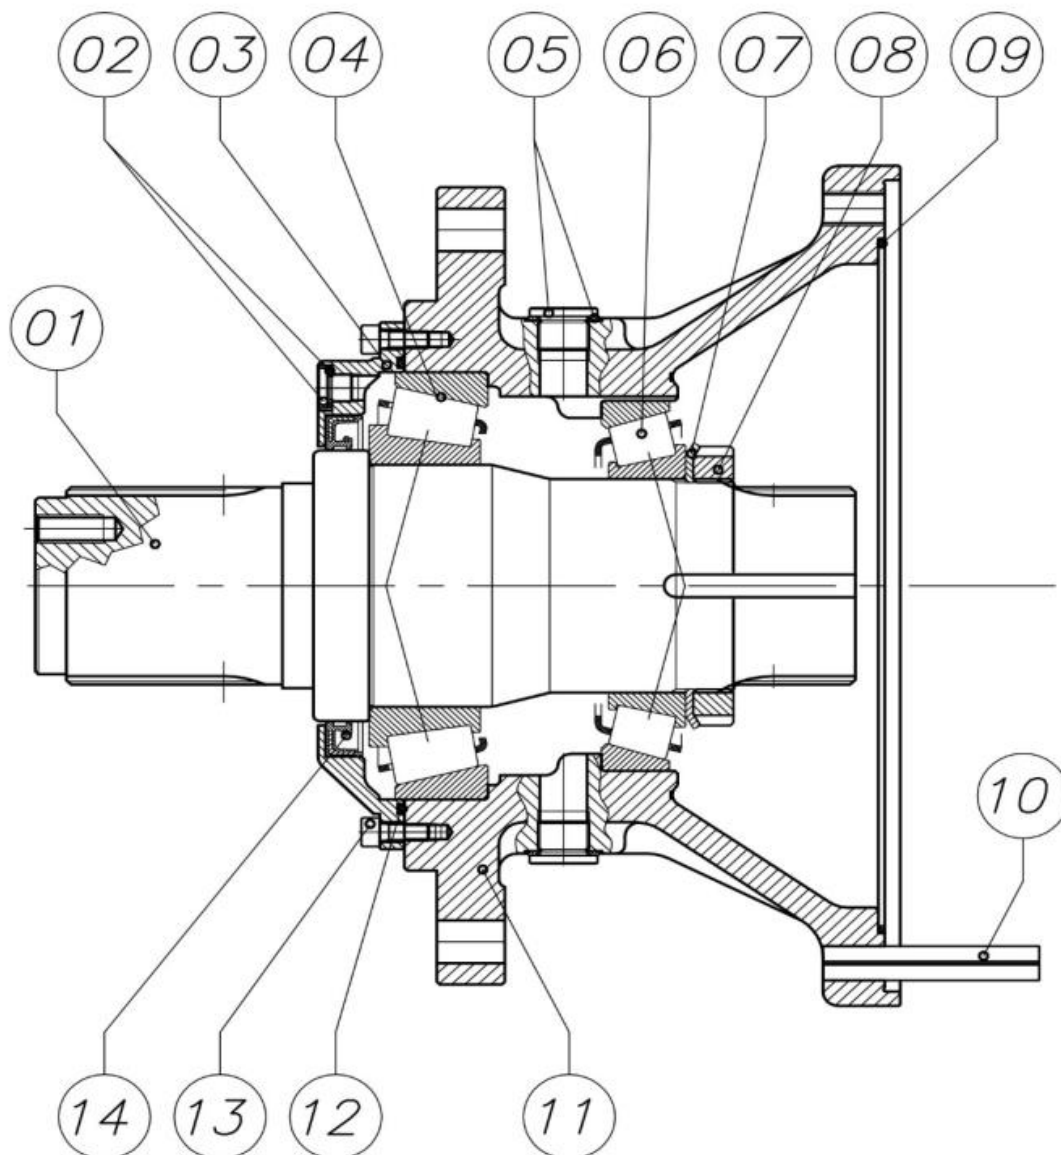

Bremse - udvendig support

 1 ↓ 2 ↓	A-Z	Bugseret Udlægger SRS1200 Årgang 2022 -	Dato: 06-2021
			99

Bremse - udvendig support				
Pos. nr.	Vare nr.	Antal	Beskrivelse	Bemærkning
1	25038141	1	TS RE 810 Aksel	
2	25038156	1	Stik 1/8"	
2	25038157	1	Kobberskive	
3	25038158	1	Skærm	
4	193032217	1	Leje	
5	25038159	4	Olieprop 3/8"	
5	25038160	4	Kobberskive	
6	193030215	1	Leje	
7	25038161	1	Skive	
8	25038162	1	Møtrik	
9	25038163	1	Pakning	
10	25038164	4	Fjederstift	
11	25038165	1	Hus	
12	25038166	1	O-rings pakning	
13	25038168	6	Skrue	
14	25038167	1	Tætningsring