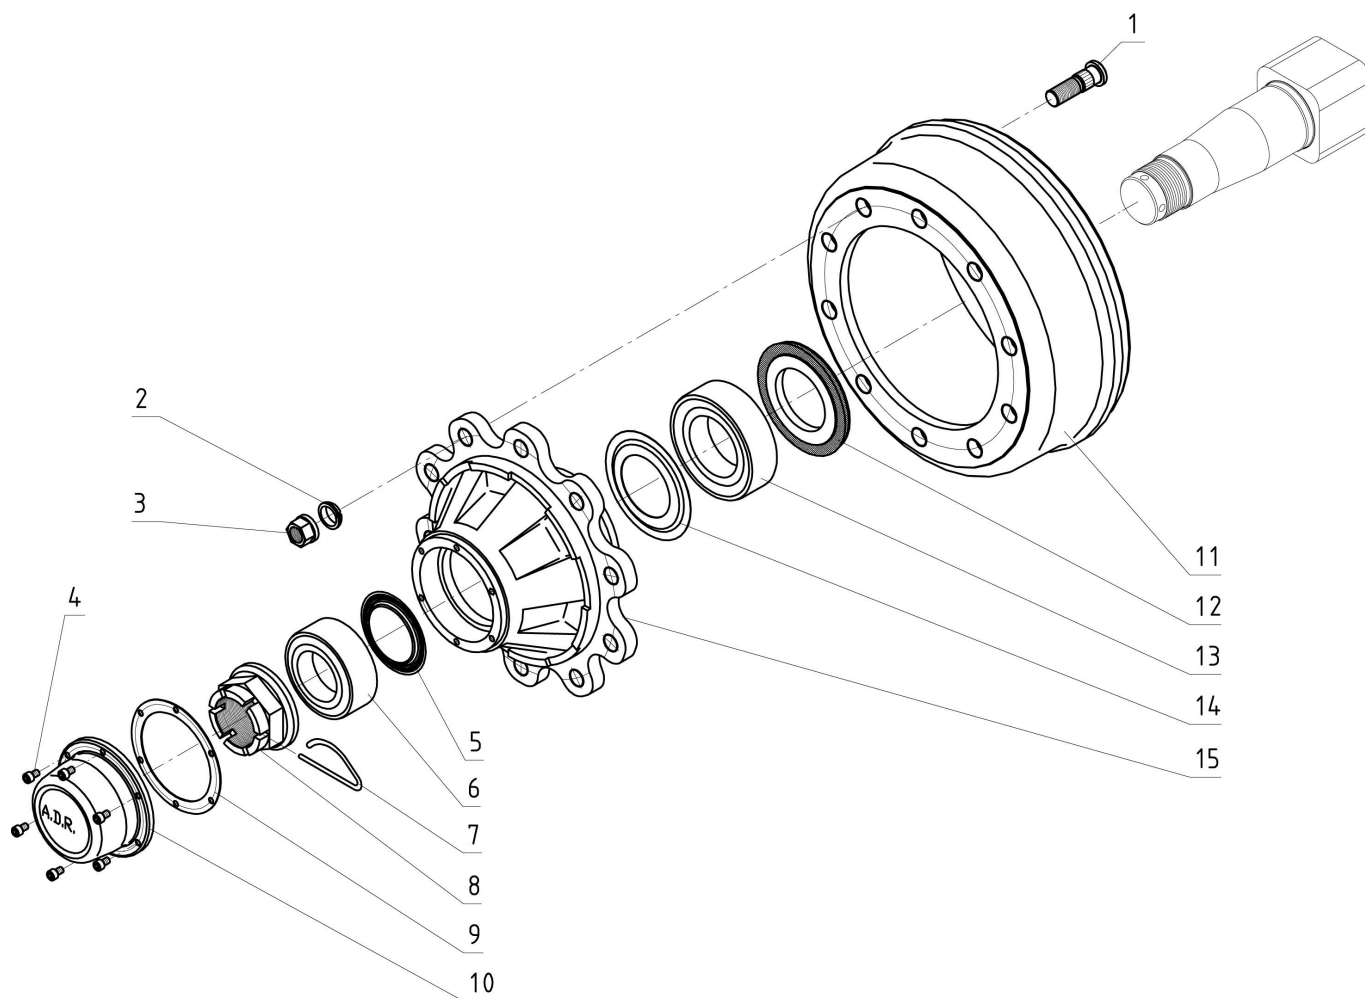

Stubaksel, tromle

 1 ↓ 2 ↓	A-Z	Bugseret Udlægger SRS1200 Årgang 2022 -	Dato: 01-2023
			79

Stubaksel, tromle				
Pos. nr.	Vare nr.	Antal	Beskrivelse	Bemærkning
1		10	Navbolt M22x1,5x93mm	Kontakt Agrometer for nærmere information
2		10	Navmøtrik M22x1,5	Kontakt Agrometer for nærmere information
3		10	Hjulmøtrik M22x1,5	Kontakt Agrometer for nærmere information
4		12	Skrue M8x1,25	Kontakt Agrometer for nærmere information
5		1	NILOS 33.215	Kontakt Agrometer for nærmere information
6		1	Leje 33215	Kontakt Agrometer for nærmere information
7		2	Fjederstift	Kontakt Agrometer for nærmere information
8		2	Kronemøtrik	Kontakt Agrometer for nærmere information
9		2	Pakning	Kontakt Agrometer for nærmere information
10		2	Fedthætte	Kontakt Agrometer for nærmere information
11		1	Tromle 10 huller til M22x1,5	Kontakt Agrometer for nærmere information
12		1	Akseltætningsring	Kontakt Agrometer for nærmere information
13		1	Leje 33020	Kontakt Agrometer for nærmere information
14		1	NILOS 33020	Kontakt Agrometer for nærmere information
15		1	Hub 10 huller til M22x1,5	Kontakt Agrometer for nærmere information