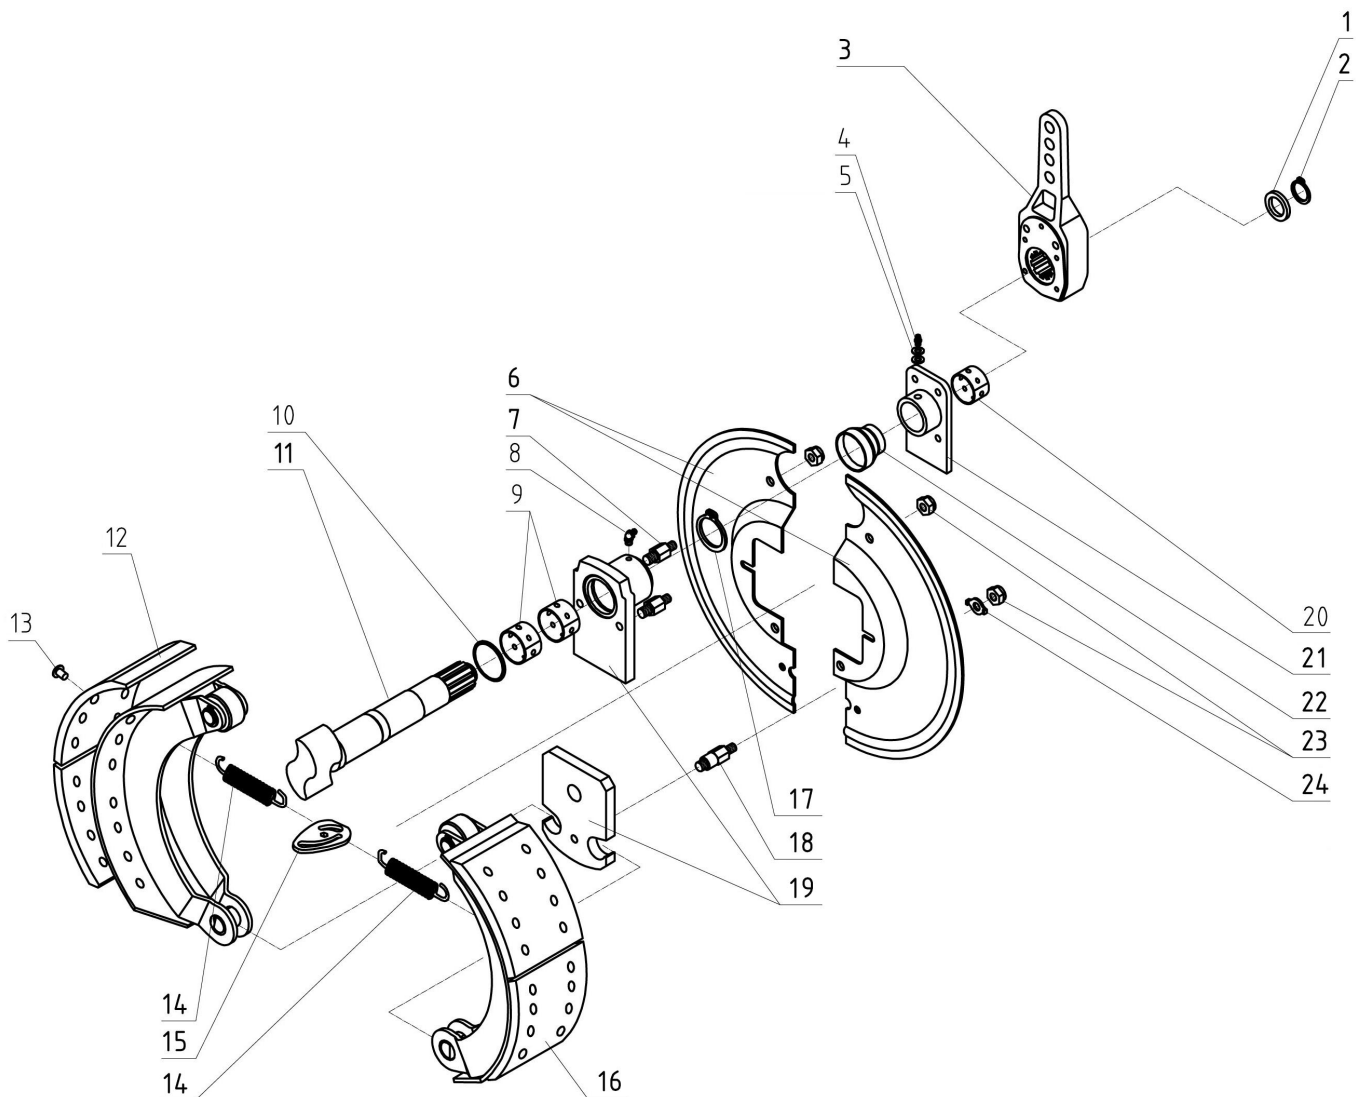

Stubaksel, bremse

 1 ↓ 2 ↓	A-Z	Bugseret Udlægger SRS1200 Årgang 2022 -	Dato: 01-2023
			81

Stubaksel, bremse				
Pos. nr.	Vare nr.	Antal	Beskrivelse	Bemærkning
1	21049812601	1	Skive Ø26	
2	2104915RES25	1	Låsering	
3	21047621603	1	Bremserregulator	
4	2104914INGR	2	Smørenippel	
5	2104915R08	4	Skive	
6	2104743VAA511	1	Beskyttelsesplade	
7	210457712C2			
8	2104914INGR45	2	Smørenippel	
9	2104921B42	4	Knastaksel bøsning	
10	2104921OR146	2	O-ring	
11	21047544062002	1	Højre knastaksel	Højre
11	21047554262002	1	Venstre knastaksel	Venstre
12	21049FCI414-GUARN BERAL 1561	4	Bremsebelægning	
13	2104930RIV	34	Nitte	
14	2104738119	2	Fjeder Ø5,0 L100	
15	2104736WA01	1	Drejelås	
16	2104732WA01	2	Bremseklods komplet	
17	210458514	2	Låsering Ø42	
18	210457712C1			
19	2104742VAA511			
20	2104921B38	2	Knastaksel bush	
21	210474401105			
22	210453A03	2	Gummi dæksel	
23	210497510B1	4	Møtrik M10X1,5	
24	210457B1001	1	Fjederskive Ø10