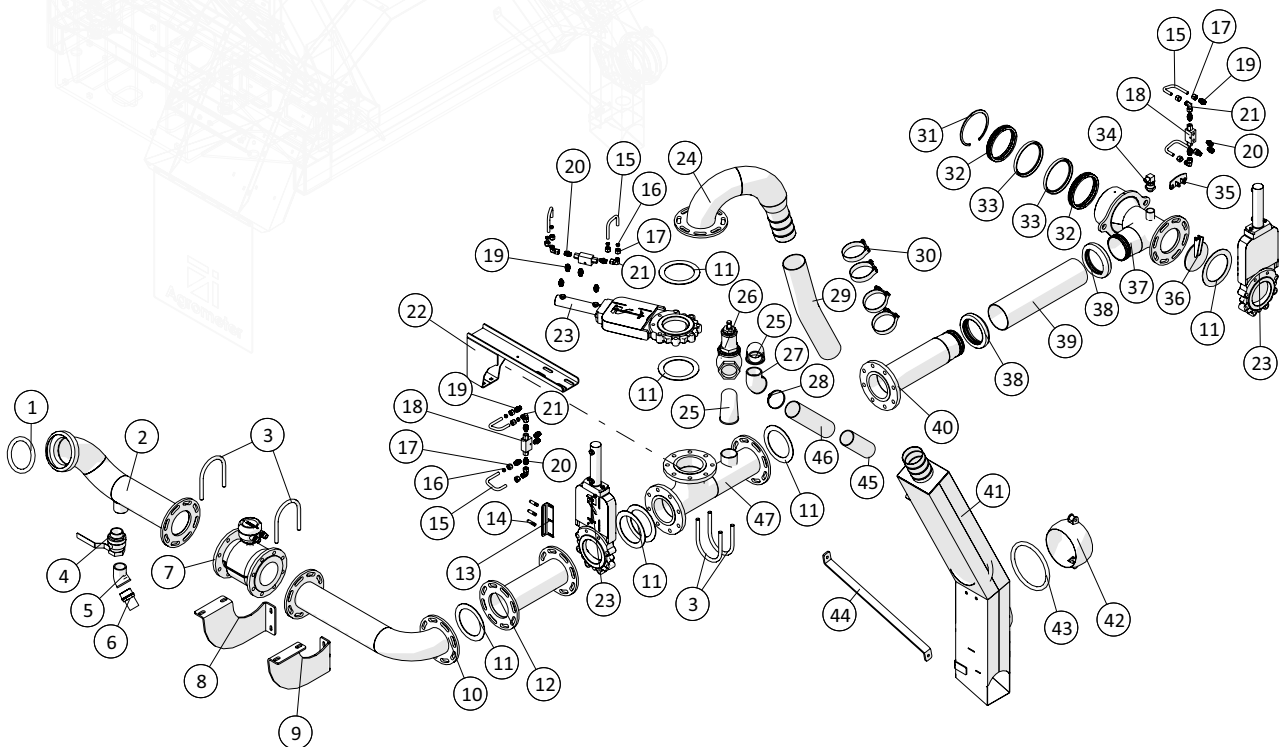

Rørføring 5"

1 ↓ 2 ↓ A-Z	Bugseret Udlægger SRS1200 Årgang 2022 -	Dato: 01-2023
		27

Rørføring 5"				
Pos. nr.	Vare nr.	Antal	Beskrivelse	Bemærkning
42	14050126	1	194 mm HK han blændkugle	
43	14050046	1	194mm HK Gl. Ring S4	
44	25032456	1	Fladjern for stiver	
45	12200413	1	2½"x200mm Galv. nippelrør	
46	16050205	1	3"/76mm sort ARMTEX trykslange	
47	25034855	1	Rørføring svampfælg/overtryk