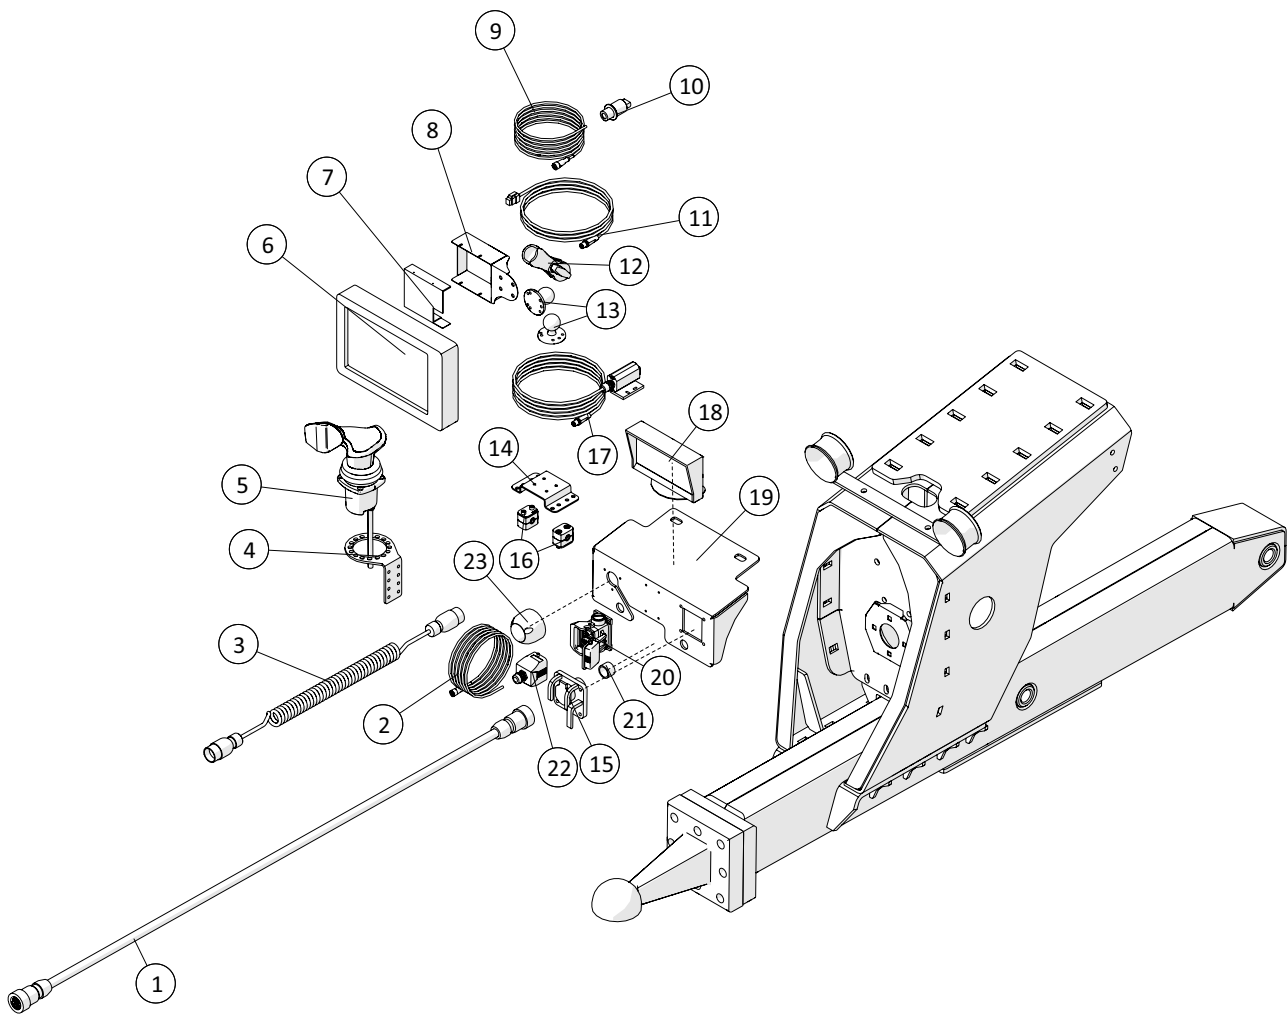

PLC, front

  1 ↓ 2 ↓	A-Z	Bugseret Udlægger SRS1200 Årgang 2022 -	Dato: 01-2023
			11

PLC, front				
Pos. nr.	Vare nr.	Antal	Beskrivelse	Bemærkning
1	25034757	1	ISOBus kabel	
2	25034524_	1	Supply kabel til HMI	
3	25030001	1	Spiralkabel 3 Mtr. 7 polet HanXHan	
4	25031827	1	Holder f. joystick SRS 1200/1500	
5	25033024	1	Joystick SRS1500	
6	25034730	1	12,1" Topcon skærm	
7	25034734	1	USB Panel	
8	25034731	1	Stik/USB montering 12,1" Terminal	
9	25034524	1	Sam.tg. Supply kabel til HMI	
10	12271038	1	3-Polet stik Han	
11	25034523	1	Cankabel Joystick til HMI	
12	1229500300	1	RAM monteringsarm	
13	1229500316	2	RAM Kuglehoved	
14	25034517	1	Beslag f. terminal	
15	25030003-1	1	Slave Stikdåse ISOBus IBBC	
16	51000015-04	2	STAUFF Rørholder kpl. U-bund, enkelt 15mm	
17	25034522	1	Ethernetkabel Traktor til HMI	
18	1229500057	1	TFT Farvemonitor 7" 4 kamera	
19	25035116	1	Beslag for ledningsstik	
20	12271027-1	1	Ethernet stik, fast del, med lås	
21	25030004	1	ISOBUS IBBC Stik U/Ben	
22	12271027-2	1	Ethernet stik, låsbar	
23	12271046	1	Anhængerstik 7-Polet Hun