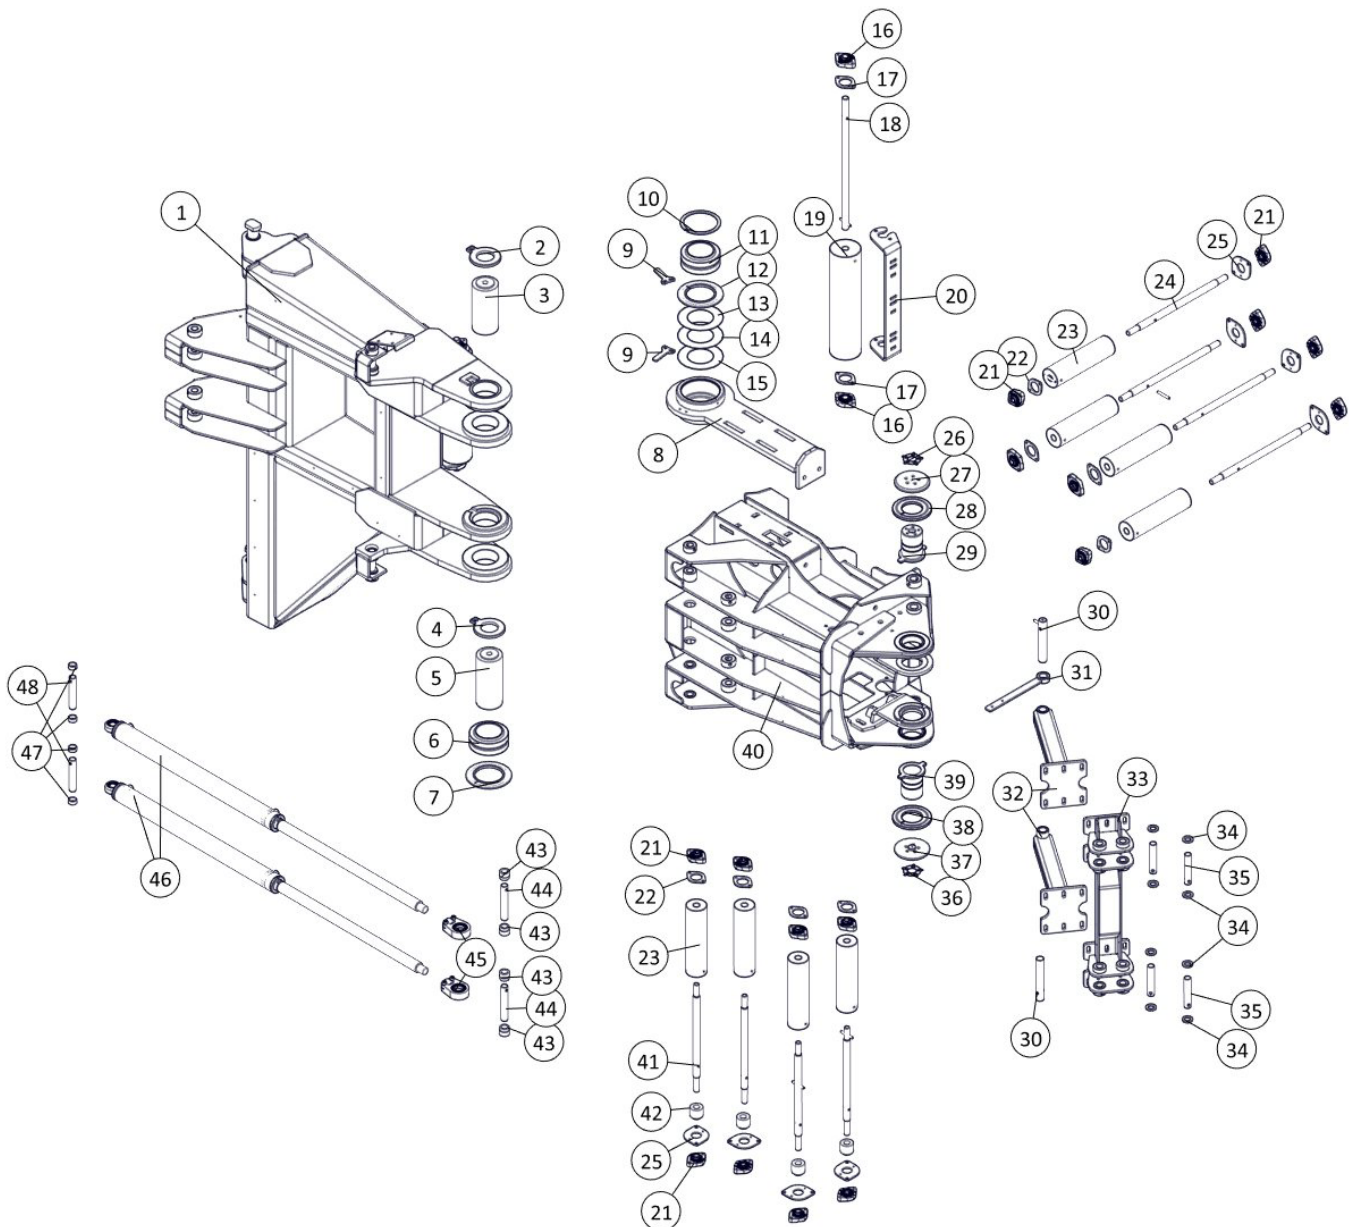

Kran, inderled

 1 ↓ 2	A-Z	Bugseret Udlægger SRS1200 Årgang 2022 -	Dato: 01-2023
			59

Kran, inderled				
Pos. nr.	Vare nr.	Antal	Beskrivelse	Bemærkning
1	25033210	1	Svingarm	
2	25033289	1	Låseplade	
3	25033285	1	Stor nagle ved svingarm (nederste)	
4	25033289	1	Låseplade	
5	25033281	1	Stor nagle ved svingarm	
6	25030515	1	Løs led leje 100mm	
7	25033242	1	Slidbøsning	
8	25033218	1	Ø. Hængselled på 1 led	
9	25033291	2	Aftaster føler	
10	2514932357	1	Indvendig låsering Ø150mm	
11	25030515	1	Løs led leje 100mm	
12	25033242	1	Slidbøsning	
13	25033400	1	Mellemlægsskive 1mm	
14	25033401	1	Mellemlægsskive 1,5mm	
15	25033402	1	Mellemlægsskive 2mm	
16	19312227	2	Flangeleje GLCTE R6	
17	251476806725	2	Afstandsskive for OWFK25 leje	
18	25033332	1	Aksel for lodret rulle	
19	25033329	1	Bærerulle for kran	
20	25033328	1	Holder for forreste hjørnerulle	
21	19312223	16	Flangeleje GLCTE Ø20 R3 Oval	
22	251476806352	8	Afstandsskive for OWFK20 leje	
23	25033304	8	Bærerulle f. kran	
24	25033305	4	Aksel f. vandret rulle	
25	25032790	8	Monteringsplade for flangeleje for rulle	
26	25033317	1	Låseskive	
27	25033318	1	Skive for 90mm stift	
28	25033311	1	Slidskive	
29	25033316	1	Aksel	
30	25032163	2	Lejetap for svingarm for kran	
31	25032265	1	Holder for hydr.slange på kran	
32	25032860	2	Ledarm	
33	25032256	1	Opstander for ledarm	
34	25032997	8	Afstandsskive for cylindre på ledarm	
35	25031606	4	Tap for cylinder	
36	25033317	1	Låseskive	
37	25033318	1	Skive for 90mm stift	
38	25033311	1	Slidskive	
39	25033316	1	Aksel	
40	25033211	1	1. kranled	
41	25033292	4	25mm aksel til 20mm leje f. lodret rulle	
42	25033294	4	Afstandsbojsning f. lodret rulle 25mm aksel