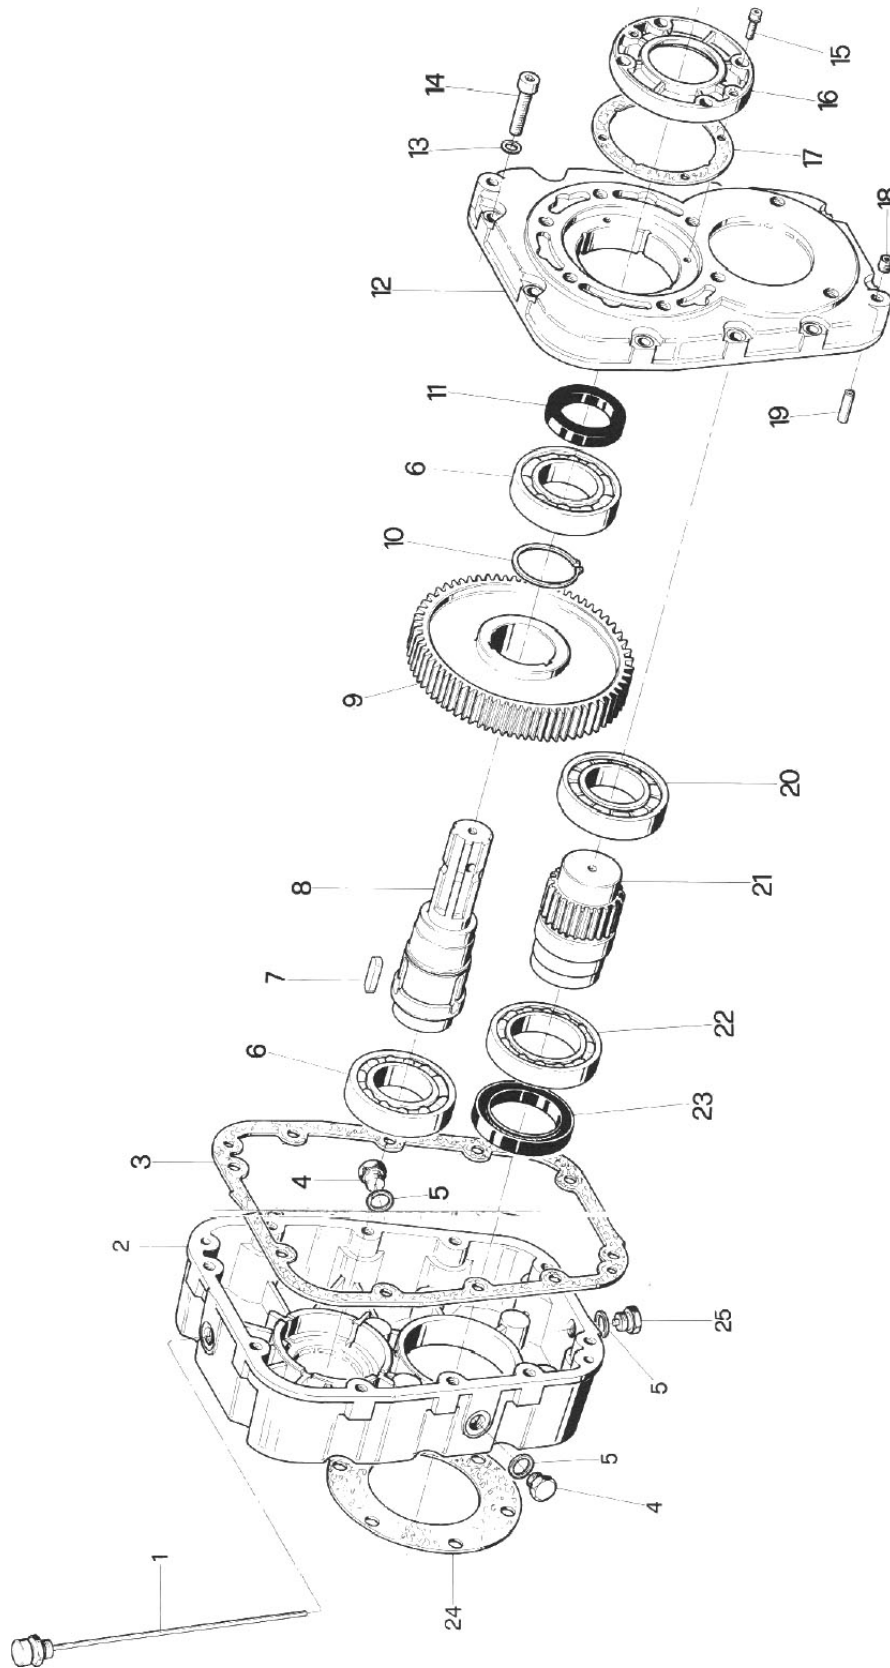

Speed-up gear B600

 1 ↓ 2 ↓	A-Z	Bugseret Udlægger SRS1200 Årgang 2022 -	Dato: 01-2023
			77

Speed-up gear B600						
Pos. nr.	Vare nr.	Antal	Beskrivelse			Bemærkning
1	136349115700	1	Niveaumåler 3/8"			
2	136339035100	1	Gearhus			
3	136339207300	1	Pakning, papir			
4	136349100700	2	Bundprop 3/8", metal			
5	136339207100	3	Spændeskive, PVC			
6	136344001600	2	Leje 6210 50x90x20			
7	136343201200	1	Pasfeder A10x8x35 DIN6885			
8	136334208300	1	Spline aksel 1" 3/8			
9	136335002700	2	Tandhjul	0,66	1/1	
	136334224200	1	Drivaksel			
	136335004100	1	Tandhjul	0,50	1/2	
	136335005500	1	Tandhjul	0,38	1/2,6	
	136335002100	1	Tandhjul	0,37	1/1,5	
	136335005300	1	Tandhjul	0,33	1/3	
	136335005400	1	Tandhjul	0,29	1/3,4	
	136335004000	1	Tandhjul	0,26	1/3,8	
10	136342201600	1	Låsering U55			
11	136344105100	1	Simmerring 50x65x8			
12	136339035000	1	Dæksel			
13	136342100900	10	Spændeskive S10			
14	136340003200	10	Cylinderskrue M10x50 8.8 UNI 5931			
15	136340007300	4	Cylinderskrue m/flange M6x20			
16	136339031200	1	Centreringsflange			
17	136339203600	1	Pakning for centreringsflange, papir			
19	136343000400	2	Cylinderstift 8x30 UNI1707			
20	136344003200	1	Leje NJ210 50x90x20			
21	136335002700	2	Tandhjul	1	1/1	
	136334224200	1	Drivaksel			
	136335004200	1	Tandhjul	0,66	1/1,5	
	136334224200	1	Drivaksel			
	136334224100	1	Drivaksel	0,50	1/2	
	136334235200	1	Drivaksel	0,38	1/2,6	
	136334229900	1	Drivaksel	0,33	1/3	
	136334235100	1	Drivaksel	0,29	1/3,4	
	136334224000	1	Drivaksel	0,26	1/3,8	
22	136344001800	1	Leje 6012 60x95x18			
23	136344105000	1	Simmerring 60x85x10			
24	136339203800	1	Universal flangepakning, papir			
25	136349101600	1	Magnetisk prop 3/8"