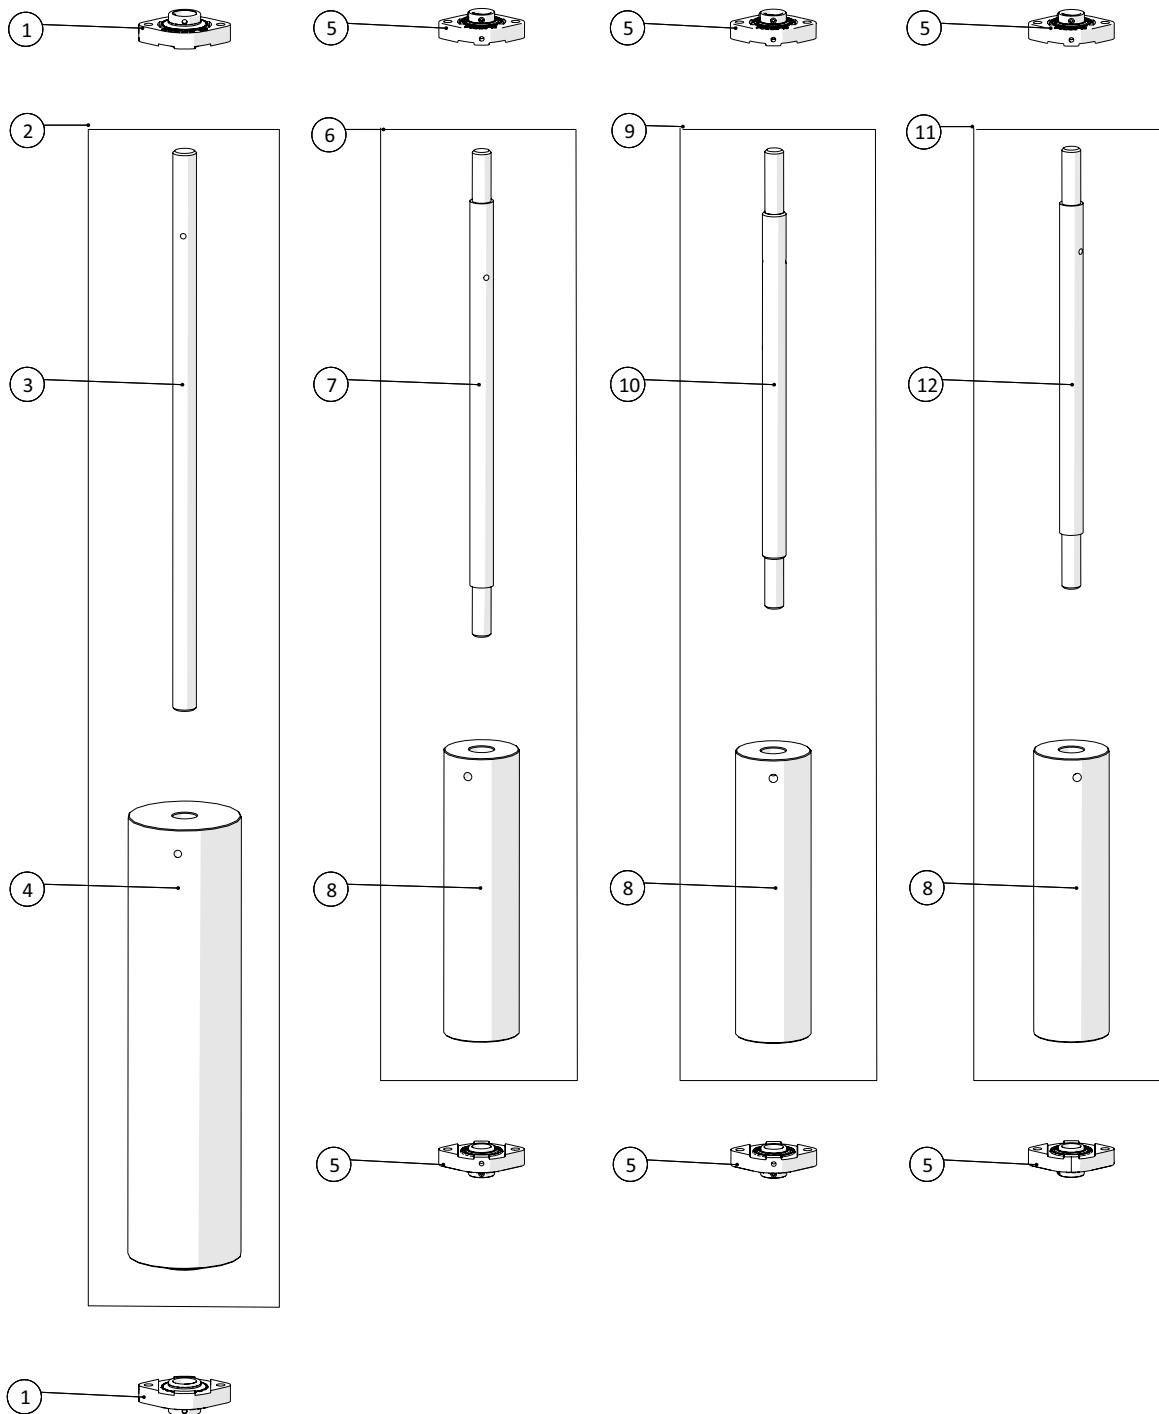

Støtterulle med udvendige lejer

 1 ↓ 2 ↓	A-Z	Bugseret Udlægger SRS1200 Årgang 2022 -	Dato: 01-2023
			71

Støtterulle med udvendige lejer				
Pos. nr.	Vare nr.	Antal	Beskrivelse	Bemærkning
1	19312227	2	Flangeleje	
2	25033330	1	Hjørnerulle	
3	25033332	1	Aksel for lodret rulle	
4	25033329	1	Bærerulle for kran	
5	19312223	6	Flangeleje	
6	25032830	1	Vandret rulle - komplet	
7	25033305	1	Aksel for vandret rulle	
8	25033304	3	Bærerulle for kran	
9	25033293	1	Lodret rulle med 25mm aksel til 20mm leje	
10	25033292	1	25mm aksel til 20mm leje for lodret rulle	
11	25033385	1	Rulle med 25mm aksel til 20mm leje	
12	25033384	1	Aksel for vandret rulle