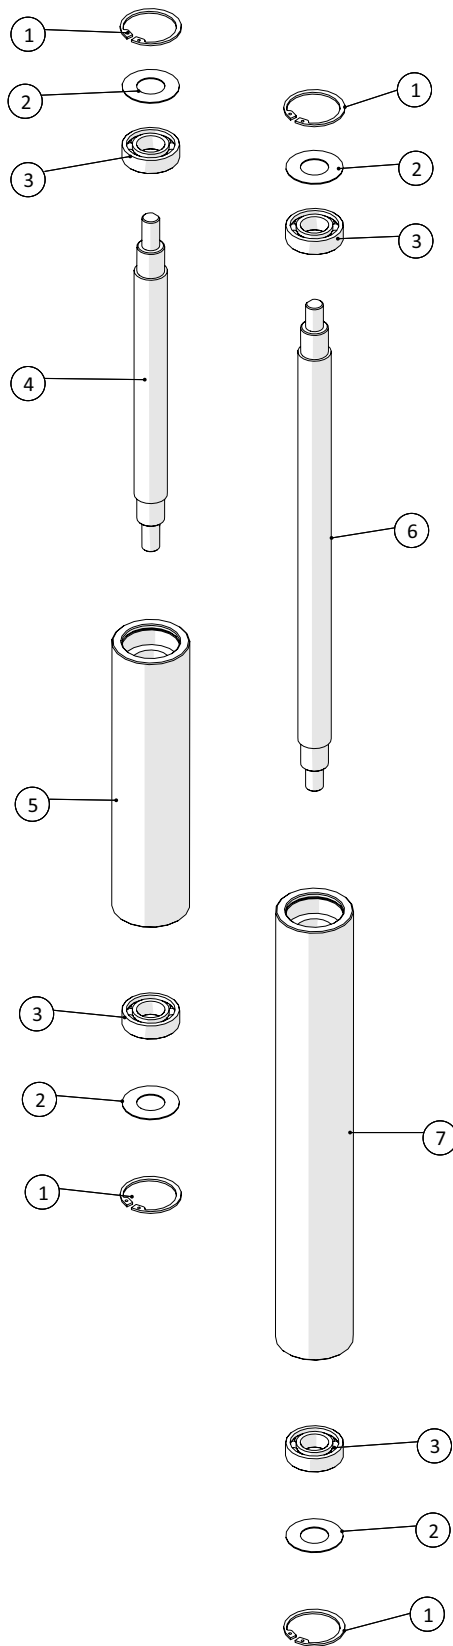

Slangeruller for øvre slangestyr, nylon

 1 ↓ 2 ↓	A-Z	Bugseret Udlægger SRS1200 Årgang 2022 -	Dato: 01-2023
			45

Slangeruller for øvre slangestyr, nylon				
Pos. nr.	Vare nr.	Antal	Beskrivelse	Bemærkning
1	2514932252	4	Låsering i52	
2	251476620650	4	Skive	
3	2514500798	4	Kugleleje 6205-2RS	
4	251476648560	1	Tap for vandret strammerulle	
5	25033171	1	Vandret nylonrulle for slangestyr	
6	251476648540	1	Tap for lodret strammerulle	
7	25033173	1	Lodret nylonrulle for slangestyr