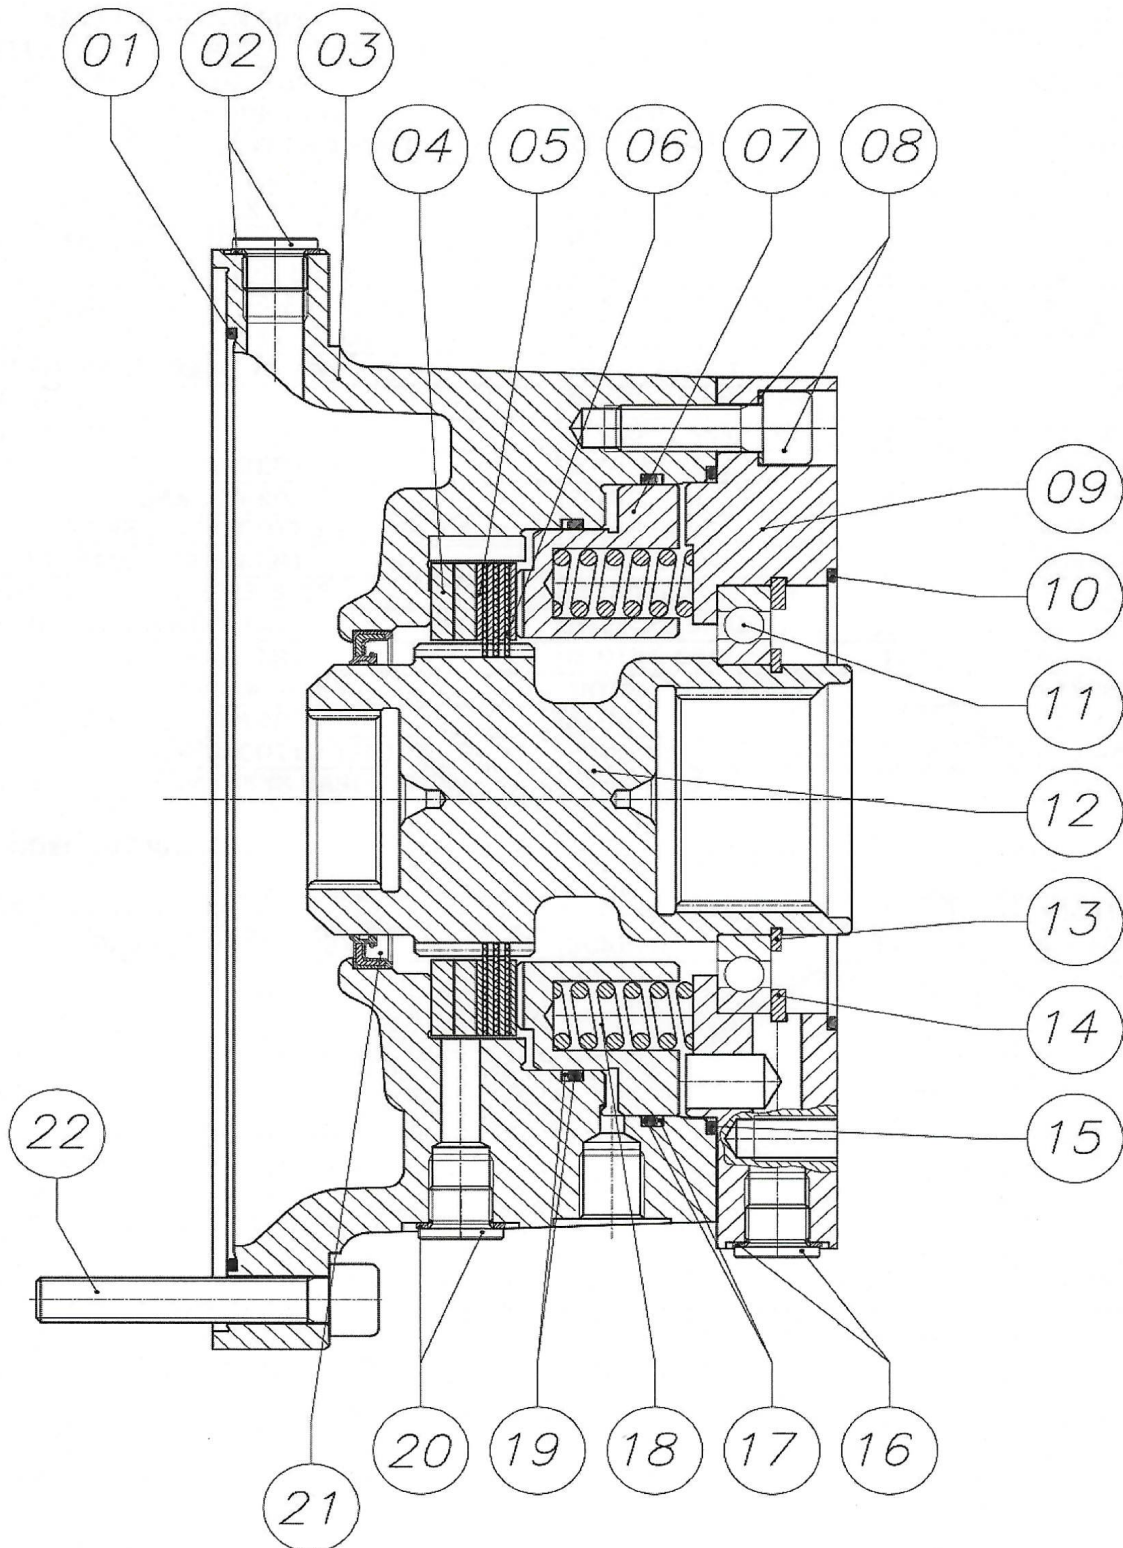

Gearboks - bremse

Bugseret Udlægger SRS1200
Årgang 2010 - 2014

Dato: 12/10-2011

81

Gearboks - bremse

Pos. nr.	Vare nr.	Antal	Beskrivelse	Bemærkning
1	25038136	1	O-ring	
2	25038145	2	Prop 1/4"	
2	25038146	2	Kobberskive	
3	25038147	1	Bremsehus	
4				
5	25038148	8	Stål lamel bremse	
6	25038123	7	Bronzeskive	
7	25038124	1	Bremsekoble	
8	25038149	8	Skive	
8	25038150	8	Skruer	
9	25038151	1	Bremseindløbsstøtte	
10	25038135	1	O-ring	
11	193016012	1	Kugleleje	
12	25038138	1	Bremseindgangsaksel	
13	25038152	1	Låsering	
14	25038153	1	Låsering	
15	25038127	1	O-ring	
16	25038145	1	Prop 1/4"	
16	25038146	2	Stik TCEI 1/4"	
17	25038127	1	O-ring	
17	25038154	1	Antiekstruderings ring	
18	25038129	13	Bremsefjeder	
19	25038143	1	O-ring	
19	25038131	1	Antiekstruderings ring	
20	25038145	1	Stik TCEI 1/4 "	
20	25038146	1	Kobberskive 1/4"	
21	25038132	1	Tætningsring	
22	25038155	12	Skruer