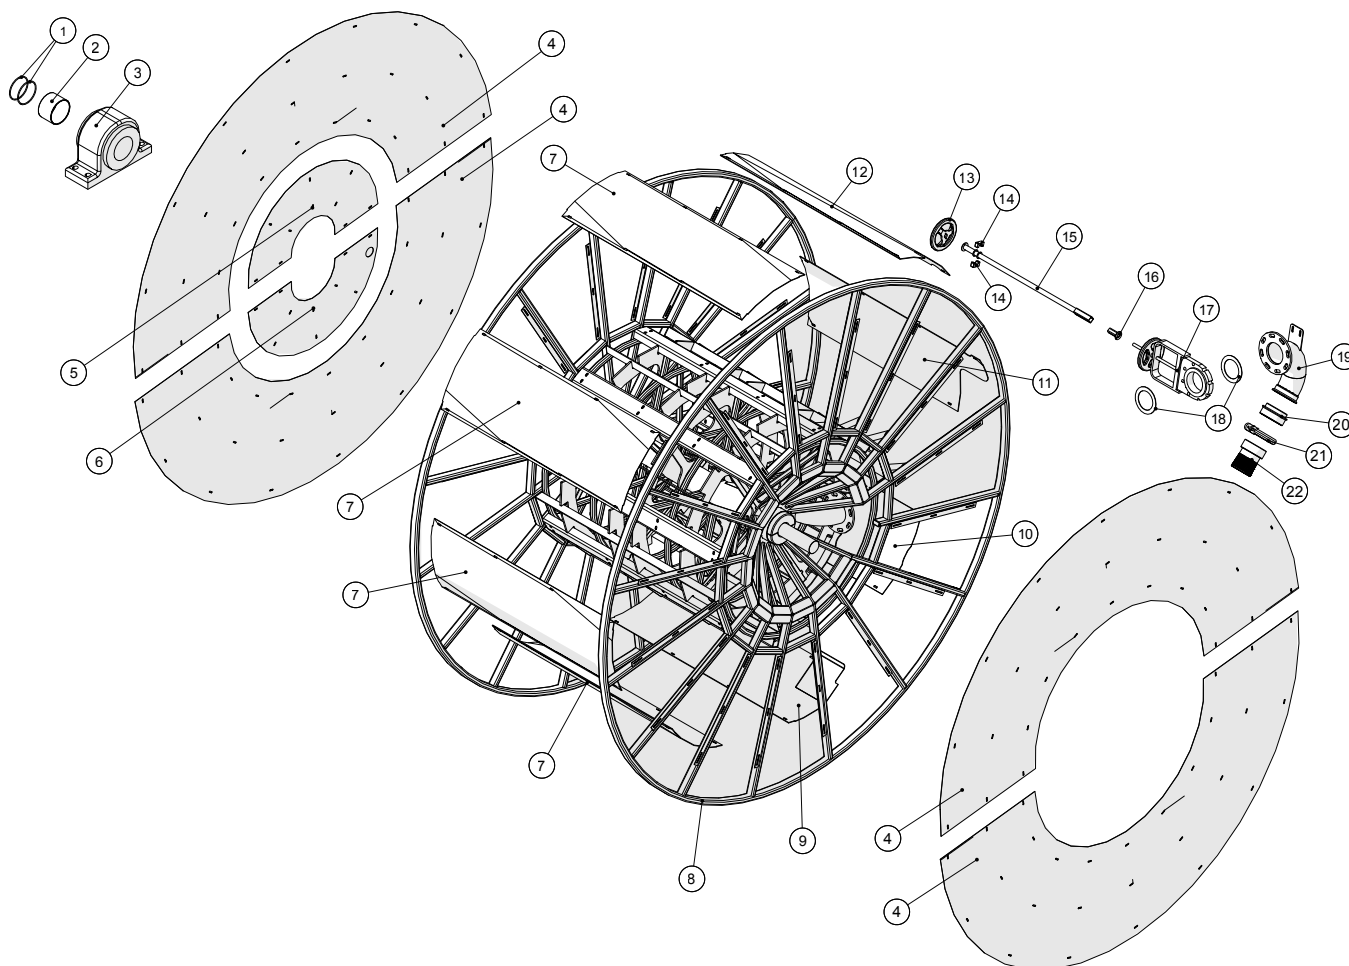

Tromle 5"

Bugseret Udlægger SRS1200

Årgang 2010 - 2014

Dato: 12/10-2011

25

Tromle 5"

Pos. nr.	Vare nr.	Antal	Beskrivelse	Bemærkning
1	251476802551	2	O-Ring	
2	251476802579	1	Glidebøsning for 5" tromle	
3	251476802585	1	Ståleje 150mm	
4	251476330252	4	Stor sideplade	
5	251476330251	1	Sideplader	
6	251476802578	1	Dækplade med hul til håndtag	
7	251476646070	4	Svøb for tromle	
8	25031501	1	Tromle	
9	251476802604	1	Beskyttelsesplade med udtag for 5" tromle	
10	251476802577	1	Dækplade for tromle med 5" rør	
11	251476802607	1	Beskyttelsesplade for 5" tromle med udkæring	
12	251476688440	1	Svøb for tromle	
13		1	Håndhjul for Ramus spadeventil	
14	251476802567	2	Bøs for håndtagsforlænger	
15	251476802566	1	Håndtagsforlænger sam	
16	251476802563	1	Bespænding for håndtagsforlænger	
17	20144130	1	Spadeventil DN125 5"	
18	13250545	2	Flangepakning NW100	
19	251476802573	1	Rørende for tromle tilgang	
20	251476802570	1	Spændkonus han 5"	
21	251476802572	1	Spændering for 5" spændkonus	
22	16150530-01	1	5" Slangeovergang x 5"URG