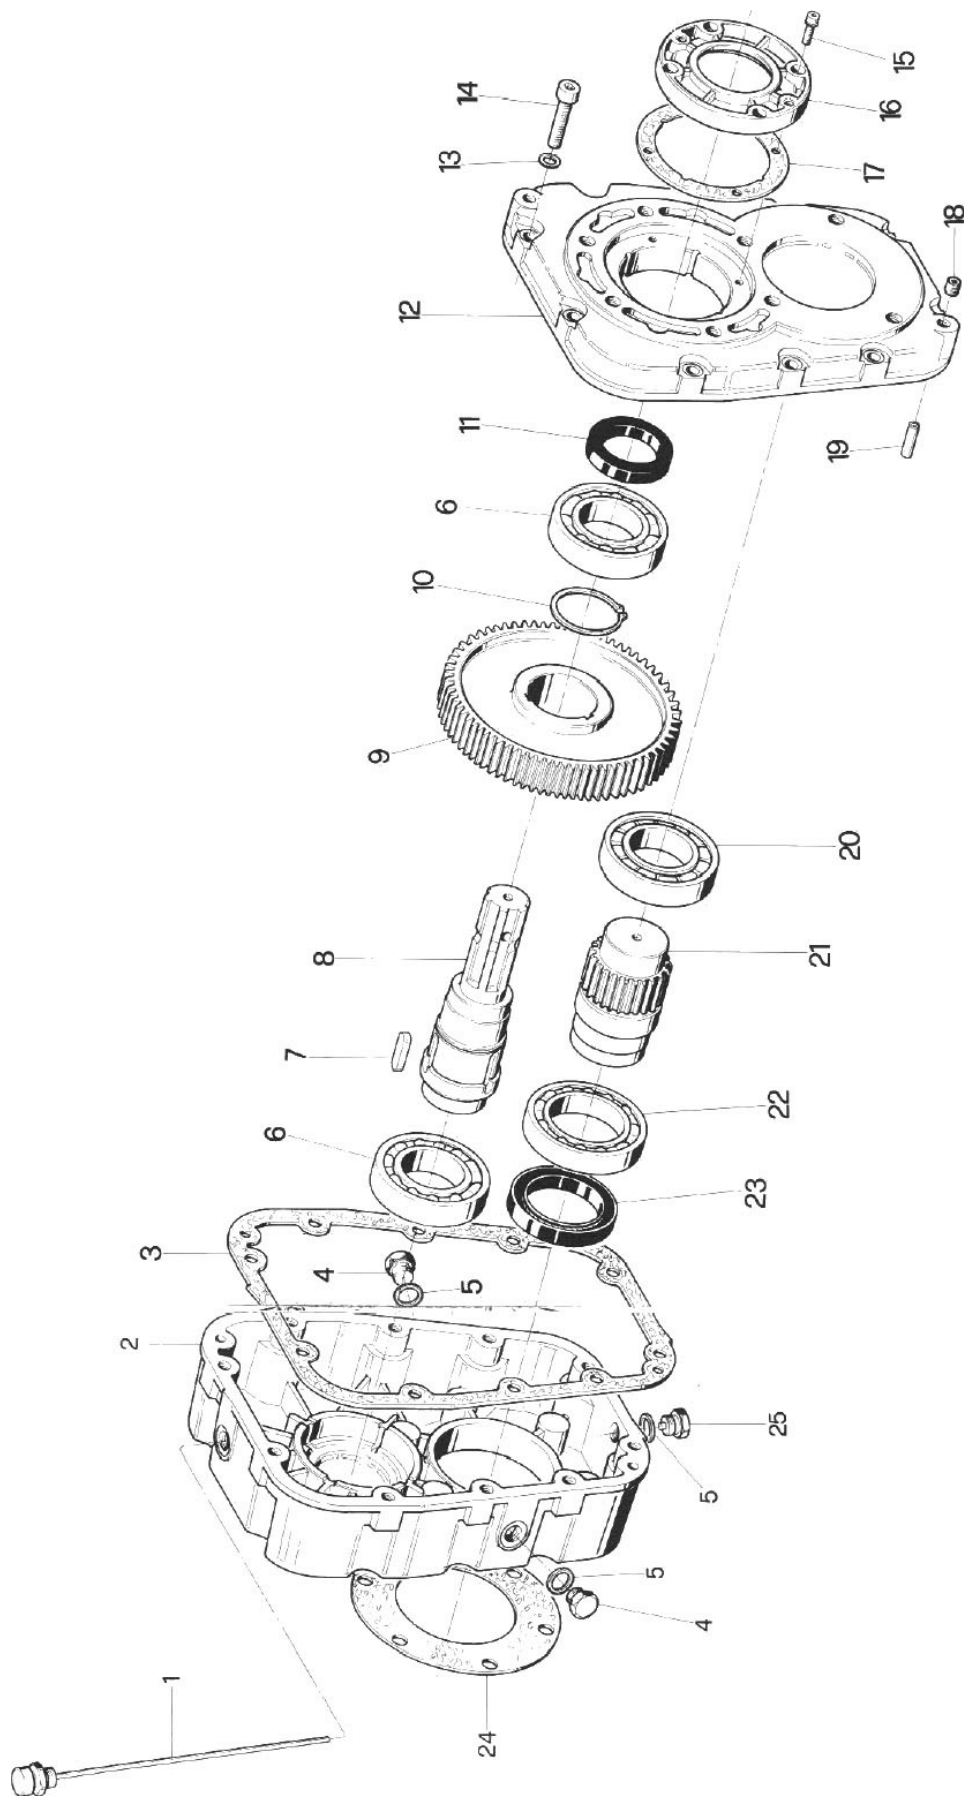

Speed-up gear B600

Bugseret Udlægger SRS1200

Årgang 2010 - 2014

Dato: 12/10-2011

63

Speed-up gear B600

Pos. nr.	Vare nr.	Antal	Beskrivelse			Bemærkning		
1	136349115700	1	Niveaumåler 3/8"					
2	136339035100	1	Gearhus					
3	136339207300	1	Pakning, papir					
4	136349100700	2	Bundprop 3/8", metal					
5	136339207100	3	Spændeskive, PVC					
6	136344001600	2	Leje 6210 50x90x20					
7	136343201200	1	Pasfeder A10x8x35 DIN6885					
8	136334208300	1	Spline aksel 1" 3/8					
9	136335002700	2	Tandhjul	0,66	1/1			
	136334224200	1	Drivaksel					
	136335004100	1	Tandhjul	0,50	1/2			
	136335005500	1	Tandhjul	0,38	1/2,6			
	136335002100	1	Tandhjul	0,37	1/1,5			
	136335005300	1	Tandhjul	0,33	1/3			
	136335005400	1	Tandhjul	0,29	1/3,4			
	136335004000	1	Tandhjul	0,26	1/3,8			
10	136342201600	1	Låsering U55					
11	136344105100	1	Simmerring 50x65x8					
12	136339035000	1	Dæksel					
13	136342100900	10	Spændeskive S10					
14	136340003200	10	Cylinderskrue M10x50 8.8 UNI 5931					
15	136340007300	4	Cylinderskrue m/flange M6x20					
16	136339031200	1	Centreringsflange					
17	136339203600	1	Pakning for centreringsflange, papir					
19	136343000400	2	Cylinderstift 8x30 UNI1707					
20	136344003200	1	Leje NJ210 50x90x20					
21	136335002700	2	Tandhjul	1	1/1			
	136334224200	1	Drivaksel					
	136335004200	1	Tandhjul	0,66	1/1,5			
	136334224200	1	Drivaksel					
	136334224100	1	Drivaksel				0,50	1/2
	136334235200	1	Drivaksel	0,38	1/2,6			
	136334229900	1	Drivaksel	0,33	1/3			
	136334235100	1	Drivaksel	0,29	1/3,4			
	136334224000	1	Drivaksel	0,26	1/3,8			
22	136344001800	1	Leje 6012 60x95x18					
23	136344105000	1	Simmerring 60x85x10					
24	136339203800	1	Universal flangepakning, papir					
25	136349101600	1	Magnetisk prop 3/8"