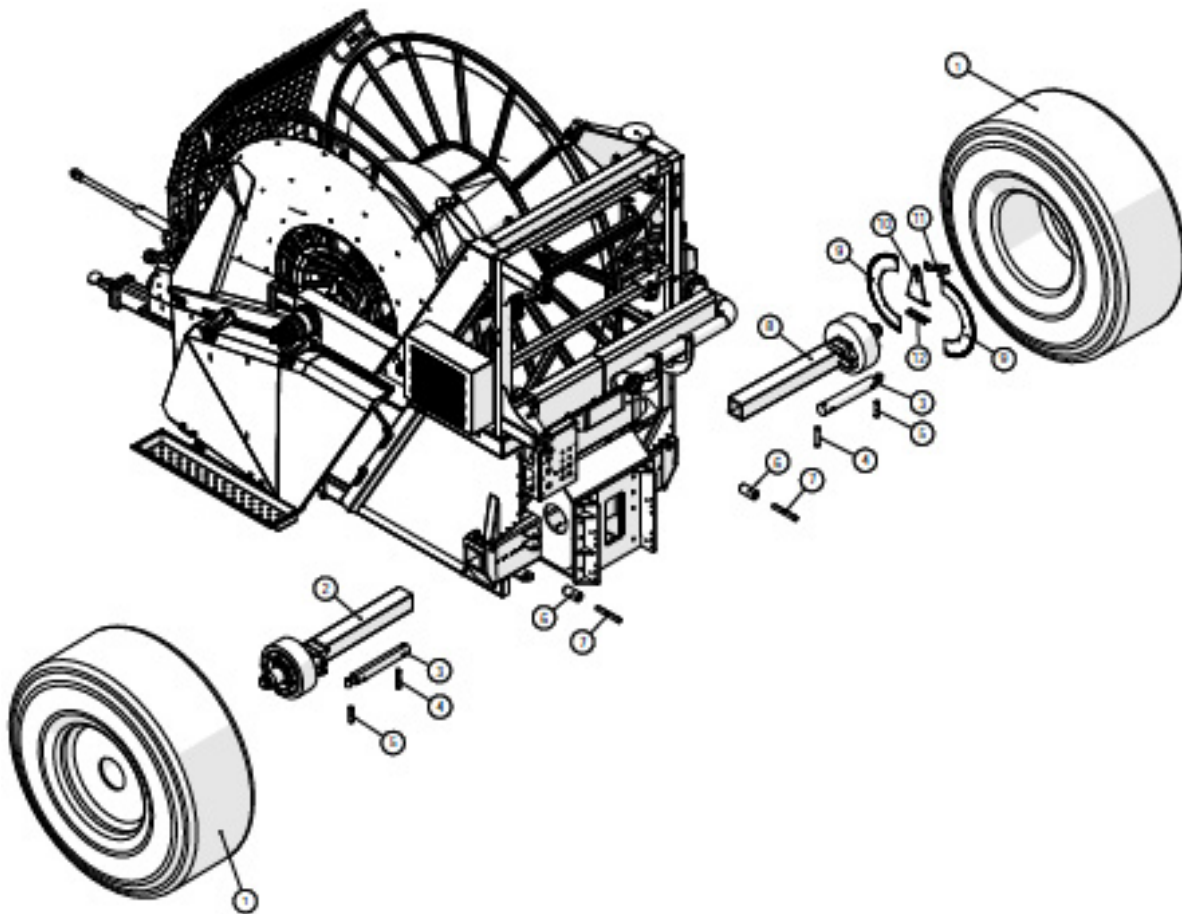

Hjul

Bugseret Udlægger SRS1200
Årgang 2010 - 2014

Dato: 12/10-2011

17

Hjul

Pos. nr.	Vare nr.	Antal	Beskrivelse	Bemærkning
1	25038000	2	Hjul AXIOBIB 800/70 R38	
2	25032133	1	Hjulaksel venstre side	
3	25038022	2	Cylinder	
4	25032293	2	Tap for cylinder for hjuludtræk	
5	25032294	2	Tap for cylinder for hjuludtræk	
6	25031309	2	Rulle for udskud på bagaksel	
7	25031308	2	Tap for rulle for hjuludtræk	
8	25032132	1	Højre hjulaksel med udtræk	
9	25032378	2	Tasteplade for hjulføler med 80 huller	
10	25032387	1	Holder for hjulføler	
11	25032379	1	Gaffelbeslag for hjulafastere	
12	25031807	1	Spændebeslag for holder for hjulføler