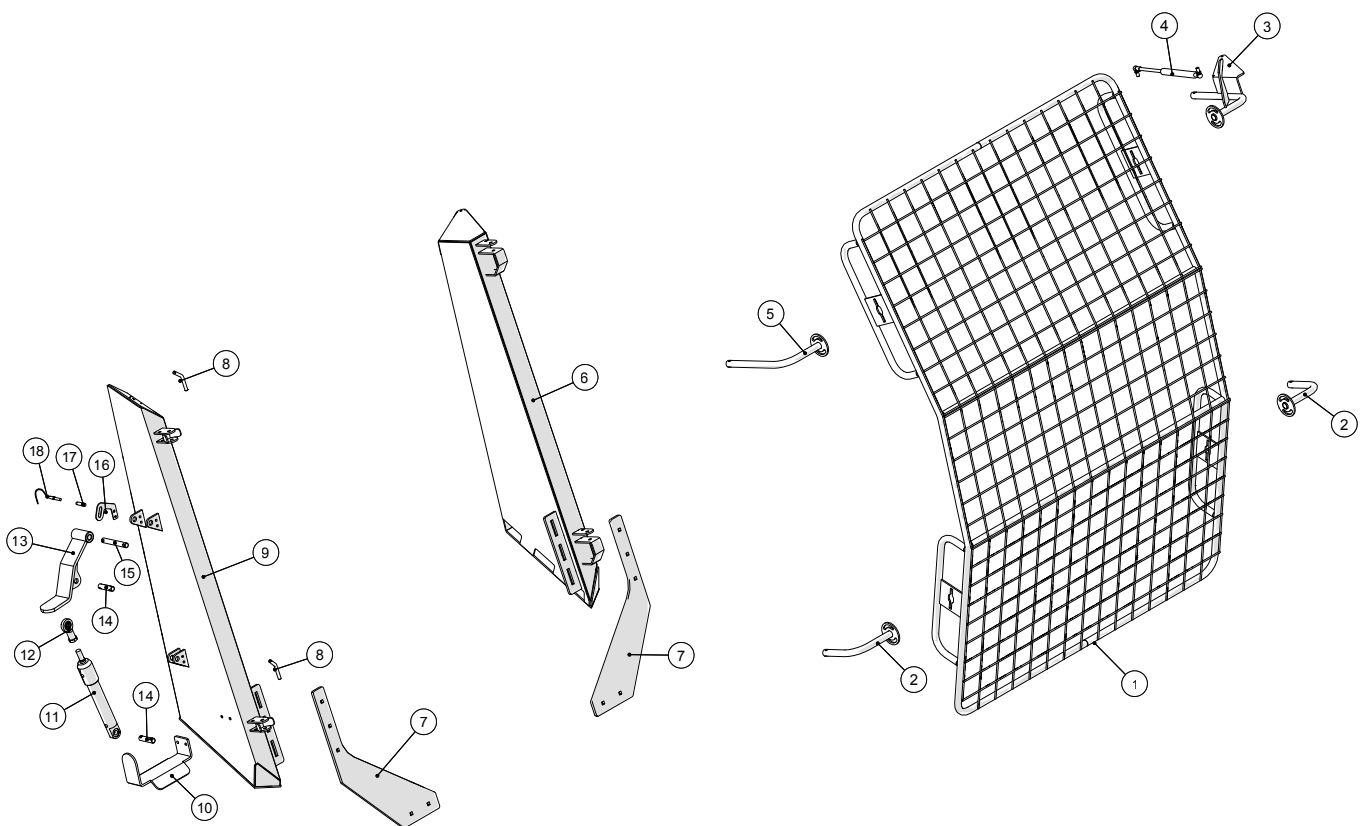

Beskyttelsesnet

Bugseret Udlægger SRS1200
Årgang 2010 - 2014

Dato: 12/10-2011

15

Sikkerhedsnet

Pos. nr.	Vare nr.	Antal	Beskrivelse	Bemærkning
1	25032525	1	Sikkerhedsnet for tromle	
2	25032612	2	Nederste ophængsarm for sikkerhedsnet	
3	25032604	1	Øverste venstre ophængsarm for sikkerhedsnet	
4	25030019	1	Gasfjeder	
5	25032605	1	Øverste højre ophængsarm for sikkerhedsnet	
6	25032511	1	Opstander for sikkerhedsnet	
7	25031398	2	Stiver for tårn for kranlås	
8	25032537	2	Låsetap	
9	25031670	1	Transporttårn for kran	
10	25031851	1	Transportkrog for slange	
11	2514853009	1	Cylinder NH21-SD-40/25X200	
12	19313005	1	Ledleje GIR 20DO	
13	25031685	1	Låsearm	
14	25031666	2	Cylindertap for kranlås	
15	25031665	1	Ophængstap for kranlås	
16	25031823	1	Holder for føler ved kranlås	
17	25030013	1	Induktiv føler	
18	25030011	1	Kabel til induktiv føler 3m