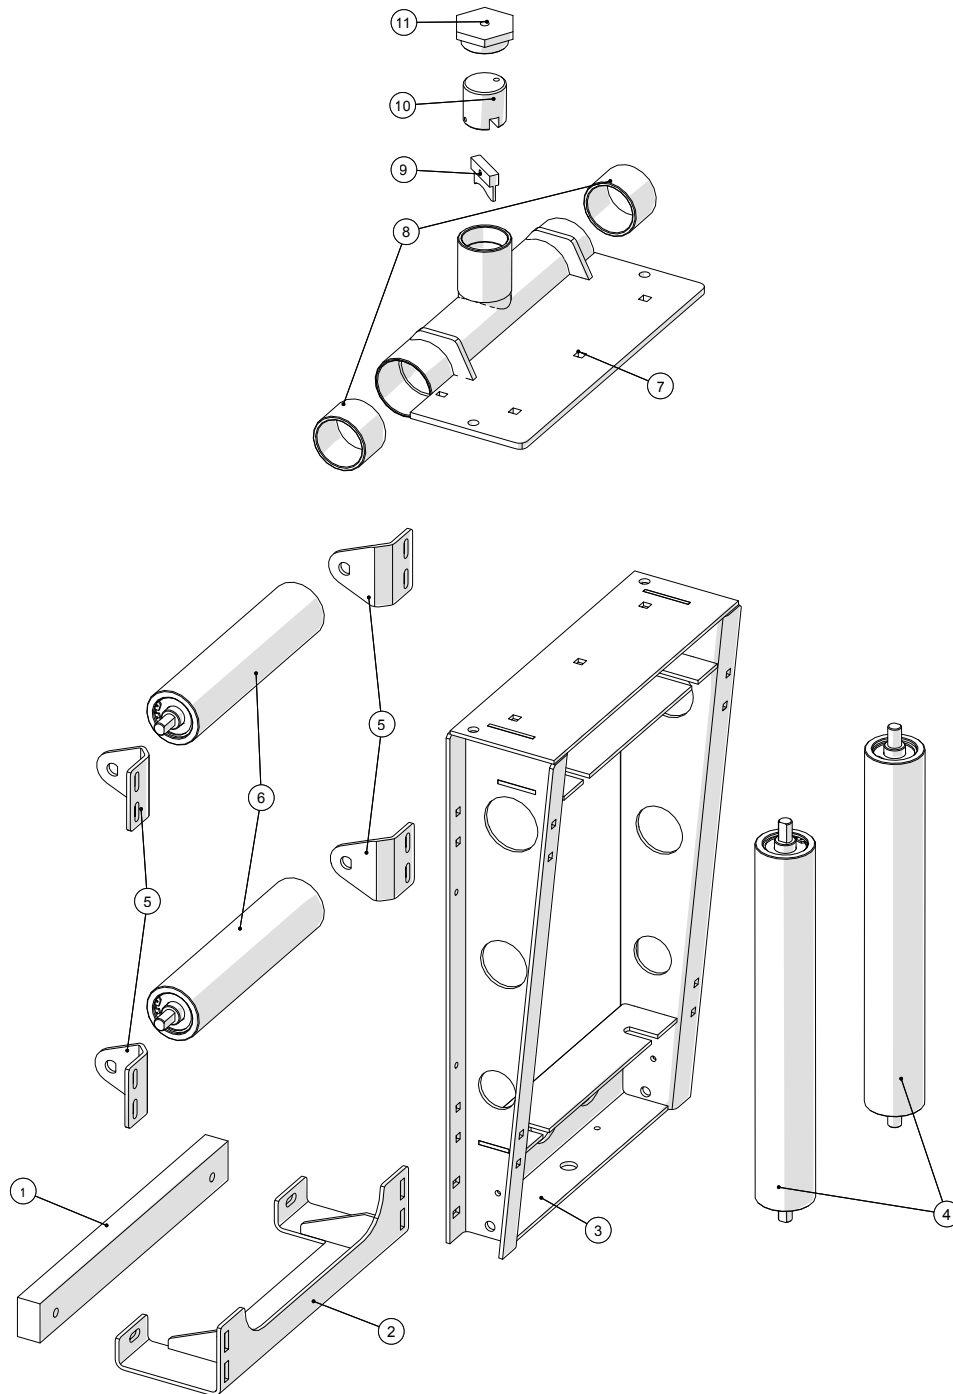

Indløb - 2012 og senere

Bugseret Udlægger SRS1200
Årgang 2010 - 2014

Dato: 12/10-2011

31

Indløb

Pos. nr.	Vare nr.	Antal	Beskrivelse	Bemærkning
1	25033041	1	Styreklods for slangestyr	
2	25033053	1	Holder for styreklods	
3	25033031	1	Ramme for slangestyr	
4	25033172	2	Lodret nylomrulle for slangestyr, komplet	
5	251476649840	4	Holder for rulle for øverste slangestyr	
6	25033170	2	Vandret nylomrulle for slangestyr, komplet	
7	25033069	1	Beslag med snekkemøtrik	
8	251476632670	2	Bøsning for øverste slangestyr	
9	251476632620	1	Styretap for øverste slangestyr	
10	251476688700	1	Styreklump for styretap	
11	25033049	1	Slutprop for snekkemøtrik