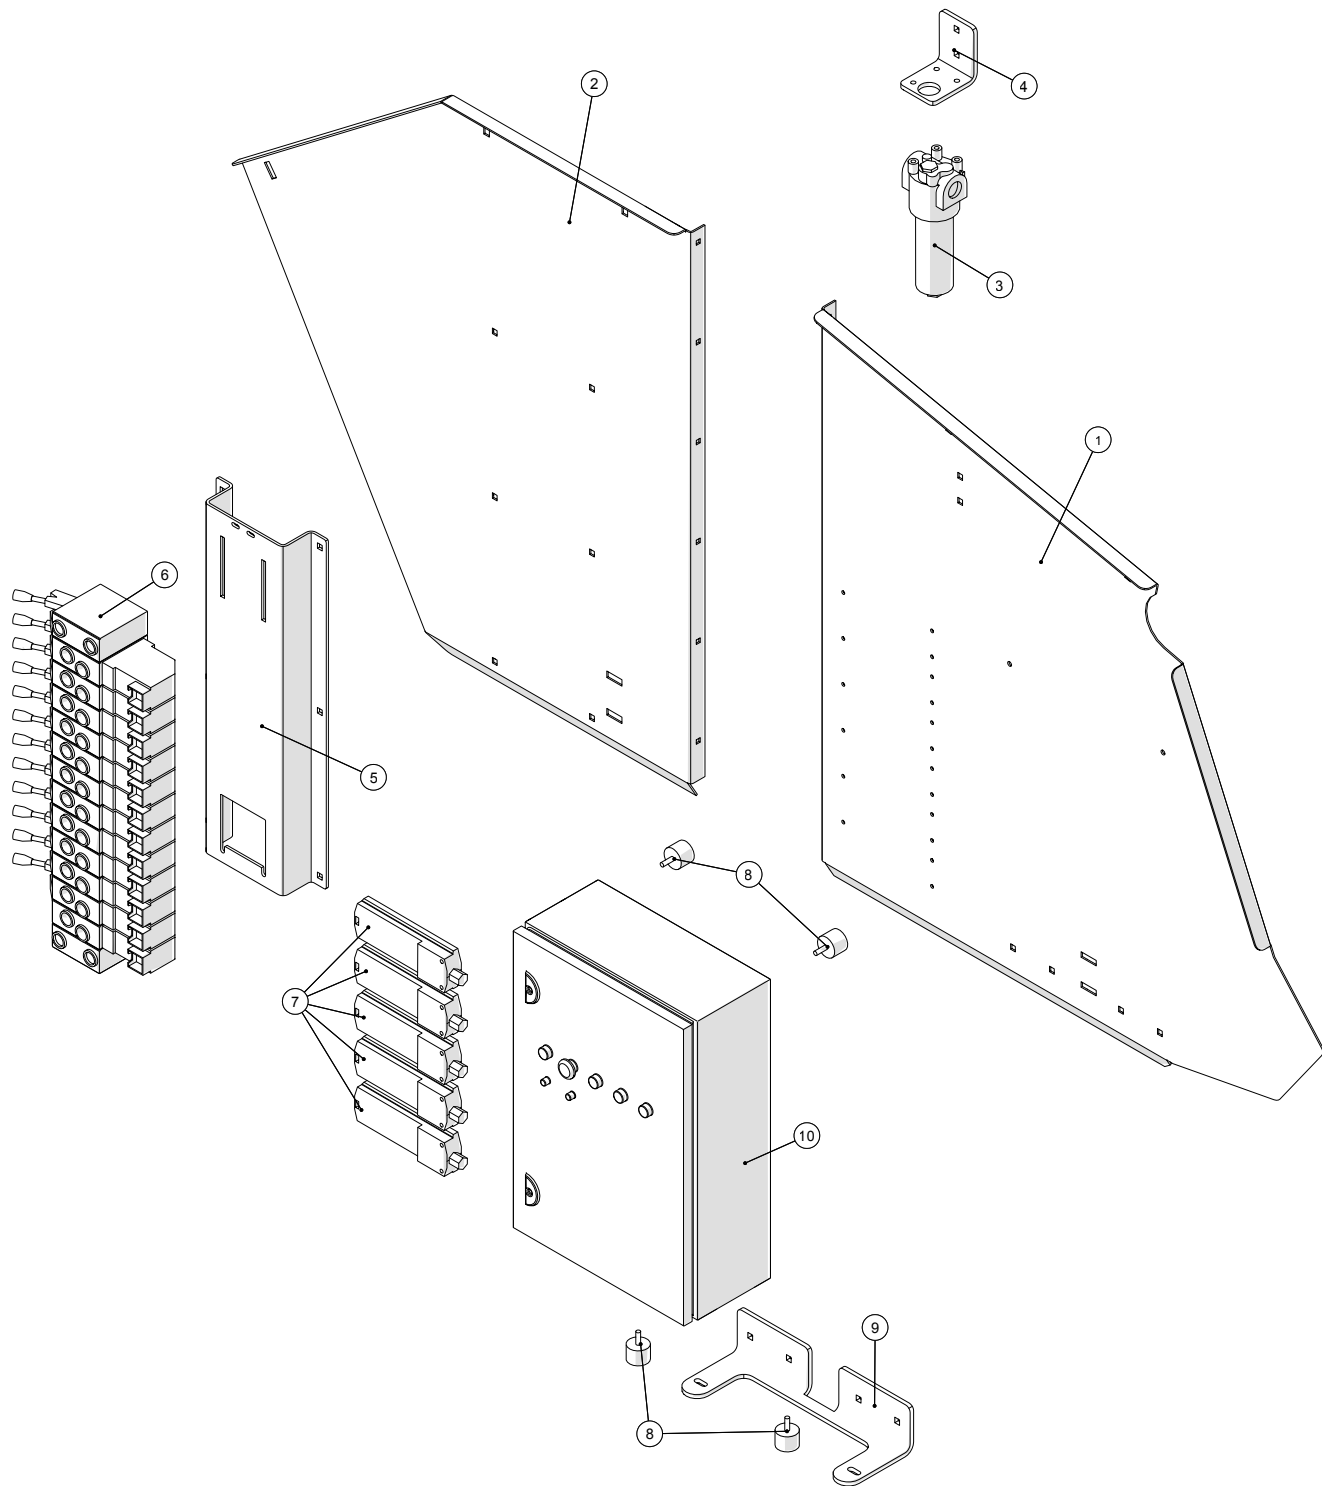

Hydraulik - højre

**Bugseret Udlægger SRS1200**  
Årgang 2010 - 2014

Dato: 12/10-2011

39

Hydraulik, højre

Pos. nr.	Vare nr.	Antal	Beskrivelse	Bemærkning
1	25032736	1	Forreste dækplade for hydraulik, højre	
2	25032697	1	Bagerste dækplade for hydraulik, højre	
3	23615910	1	Mahle trykfilter PI3608-011 NBR med filter 1108 MIC10	
4	25032758	1	Holder for trykfilter for PVG	
5	25032738	1	Plade for store PVG-blok	
6	25037335	1	PVG 12 sektioner	til 2015
6	136383043859	1	PVG32 ventil 12bloks sektioner	fra 2015
7	25019025	5	Canbus modul	
8	23130350	4	Gummi fod m/gevind	
9	25032739	1	Plade for ophæng elboks	
10		1	Elboks	