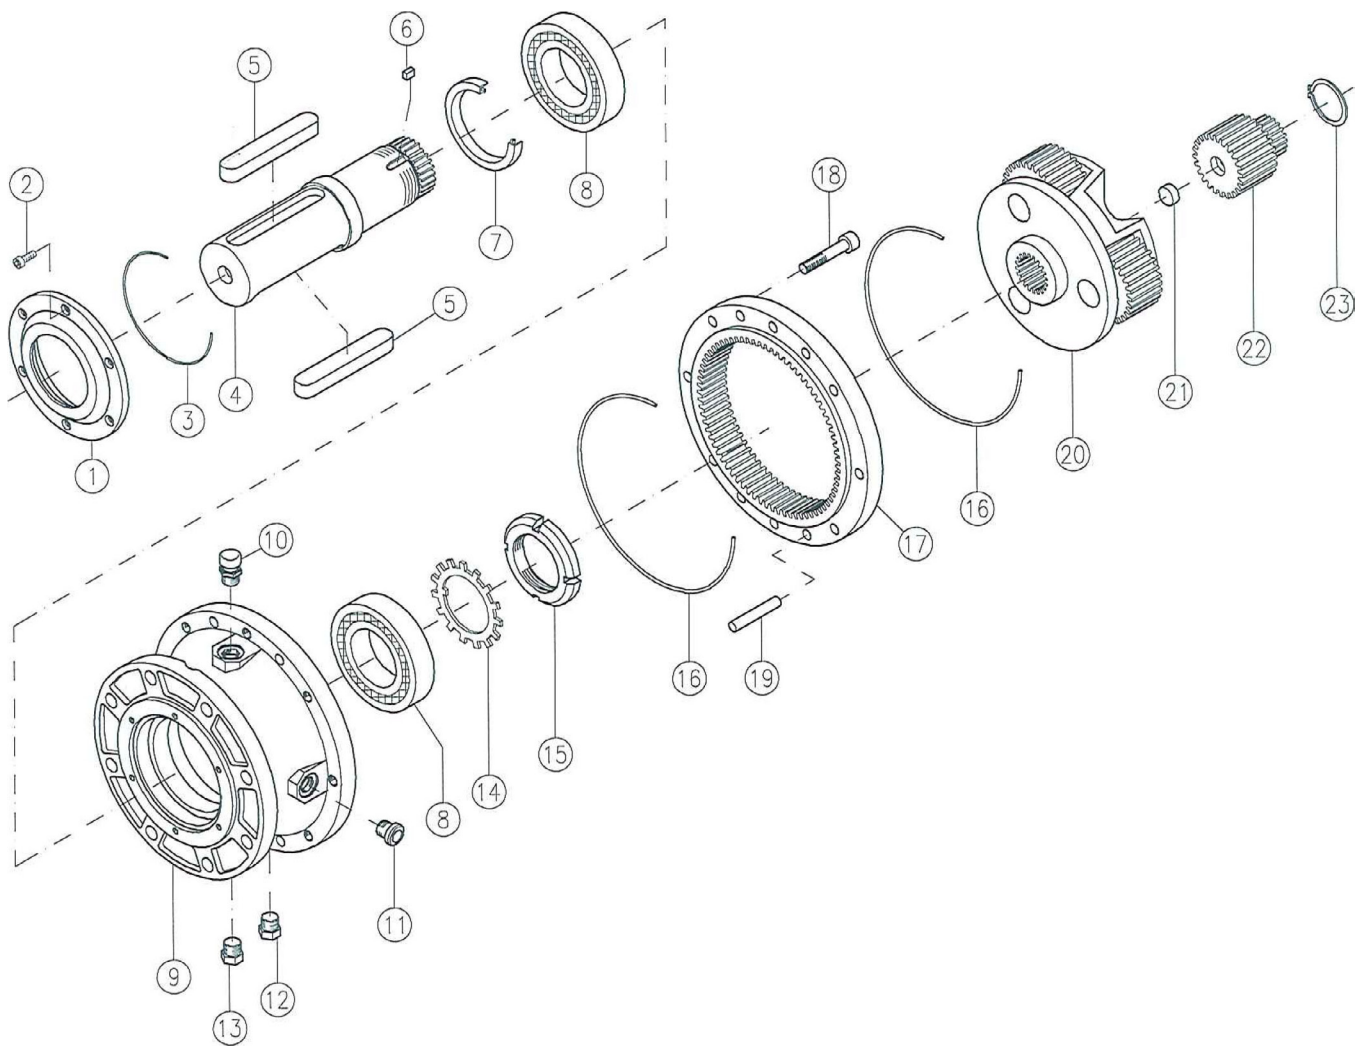

Gear RR510 MC

Bugseret Udlægger SRS1200
Årgang 2010 - 2014

Dato: 12/10-2011

79

Gear RR510 MC

Pos. nr.	Vare nr.	Antal	Beskrivelse	Bemærkning
1	1363F400638000	1	Olietætningsflange	
2	1363C030010	6	Skrue	
3	1363C140022	1	O-ring	
4	1363F033853500	1	Udgangsaksel	
5	1363C070161	2	Pasfeder	
6	1363F030494000	1	Pasfeder	
7	1363C125002	1	Olietætning	
8	1363C016003	2	Leje	
9	1363F260460300	1	Udgangsflange	
10	1363C173002	1	Udluftningprop	
11	1363C172002	2	Oliestandsprop	
12	1363C174002	1	Magnetisk prop	
13	1363C171002	2	Stålprop	
14	1363C068060	1	Låseskive	
15	1363C105060	1	Møtrik	
16	1363C140051	2	O-ring	
17	1363F060053000	1	Planetring	
18	1363C030066	8	Skrue	
19	1363C092062	4	Spændstift	
20	1363P0089	1	Komplet Reduktion R=5,8/1	
21	1363F200169000	1	Sims	
22	1363F170193500	1	Spidshjul R = 5,8 / 1