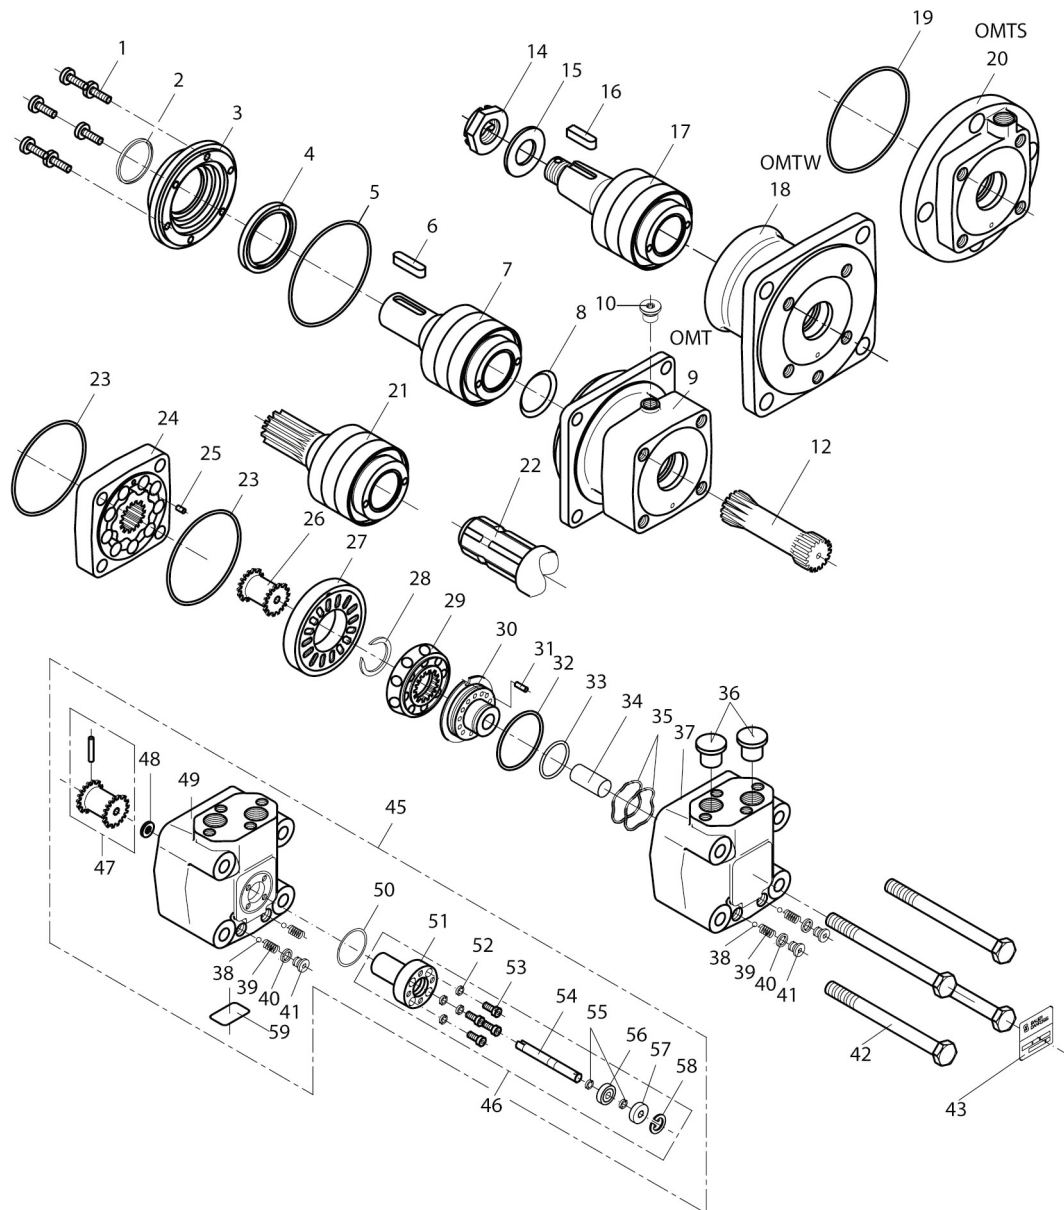

Bugseret Udlægger SRS1200
Årgang 2010 - 2014

Dato: 12/10-2011

69

Stubaksel, bremse

Pos. nr.	Vare nr.	Antal	Beskrivelse	Bemærkning
1	21049812601	1	Skive Ø26	
2	2104915RES25	1	Låsering	
3	21047621603	1	Bremserregulator	
4	2104914INGR	2	Smørenippel	
5	2104915R08	4	Skive	
6	2104743VAA511	1	Beskyttelsesplade	
7	210457712C2			
8	2104914INGR45	2	Smørenippel	
9	2104921B42	4	Knastaksel bøsning	
10	2104921OR146	2	O-ring	
11	21047544062002	1	Højre knastaksel	Højre
11	21047554262002	1	Venstre knastaksel	Venstre
12	21049FCI414- GUARN BERAL 1561	4	Bremsebelægning	
13	2104930RIV	34	Nitte	
14	2104738119	2	Fjeder Ø5,0 L100	
15	2104736WA01	1	Drejelås	
16	2104732WA01	2	Bremseklods komplet	
17	210458514	2	Låsering Ø42	
18	210457712C1			
19	2104742VAA511			
20	2104921B38	2	Knastaksel bush	
21	210474401105			
22	210453A03	2	Gummi dæksel	
23	210497510B1	4	Møtrik M10X1,5	
24	210457B1001	1	Fjederskive Ø10	

Oliemotor for tromletræk, OMTS315