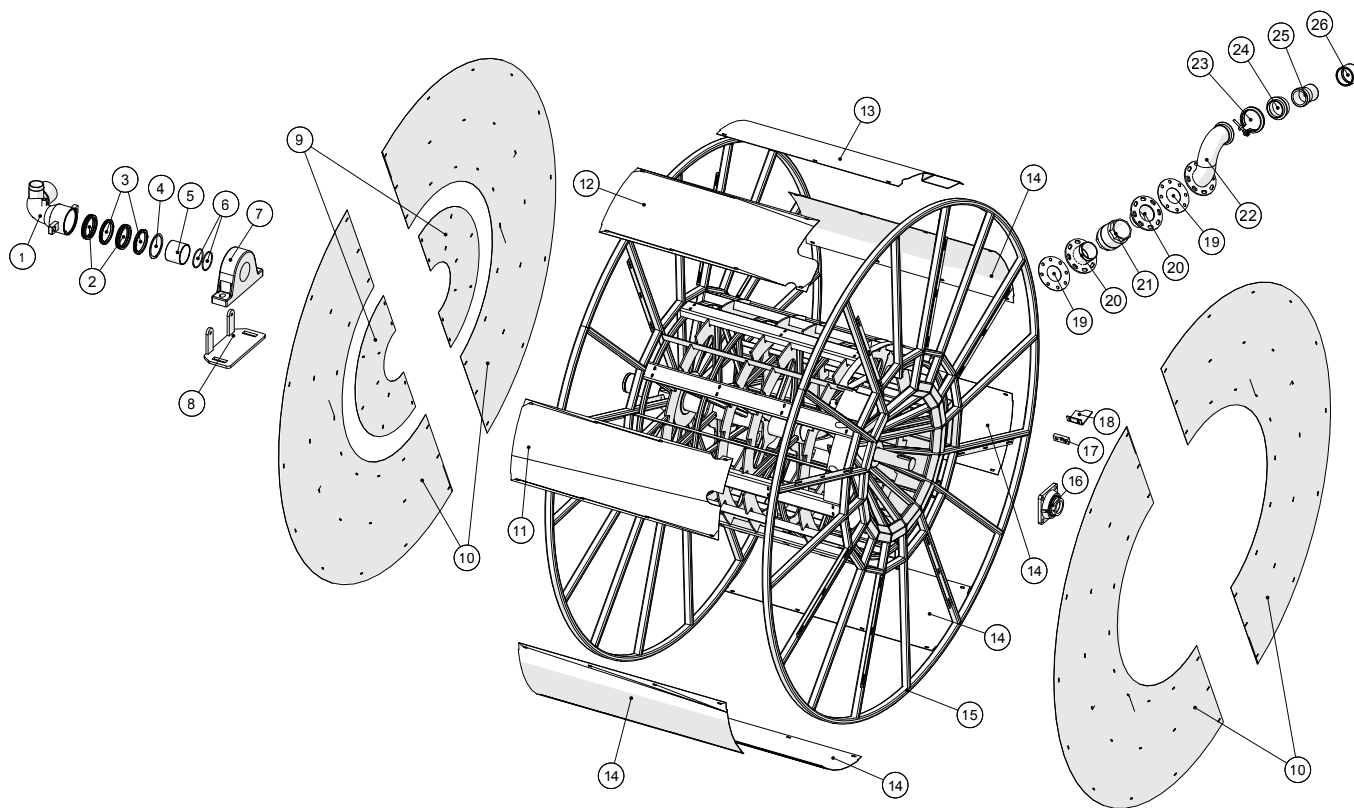

Tromle 4''

Bugseret Udlægger SRS1200
Årgang 2010 - 2014

Dato: 12/10-2011

23

Tromle 4"

Pos. nr.	Vare nr.	Antal	Beskrivelse	Bemærkning
1	25032300	1	Udtagsbøjning for 4" tromle	
2	251476801251	2	Bøsning for svirvel med 2 tætningsringe	
3	2514850125	2	Simmerring 127X152.4X12.7	
4	2514932357	1	Låsering I150	
5	251476632730	1	Inderrør for tromlepakning	
6	2514850124	2	O-ring Ø109.5X5.33	
7	2514850122	1	Ståleje Rase-120	
8	25031577	1	Konsol for udtagsbøjning	
9	251476330251	2	Sideplader	
10	251476330252	4	Stor sideplade	
11	251476688440	1	Svøb for tromle	
12	251476688510	1	Svøb for tromle	
13	251476342780	1	Kikhul	
14	251476646070	5	Svøb for tromle	
15	25031501	1	Tromle	
16	25038015	1	Flangeleje RCJ80	
17	251476642860	1	Gummidæmper	
18	25031544	1	Beslag for svanehals	
19	251476636880	2	Pakning	
20	251476636870	2	Svejsetegning for studs	
21	2514850116	1	Gylle hane	
22	25031543	1	Gyllerør	
23	251476691240	1	Spændering for tromle	
24	25032715	1	Spændekonus for slangetromle	
25	251476643710	1	Slangekonus	
26	251476643360	1	Ring