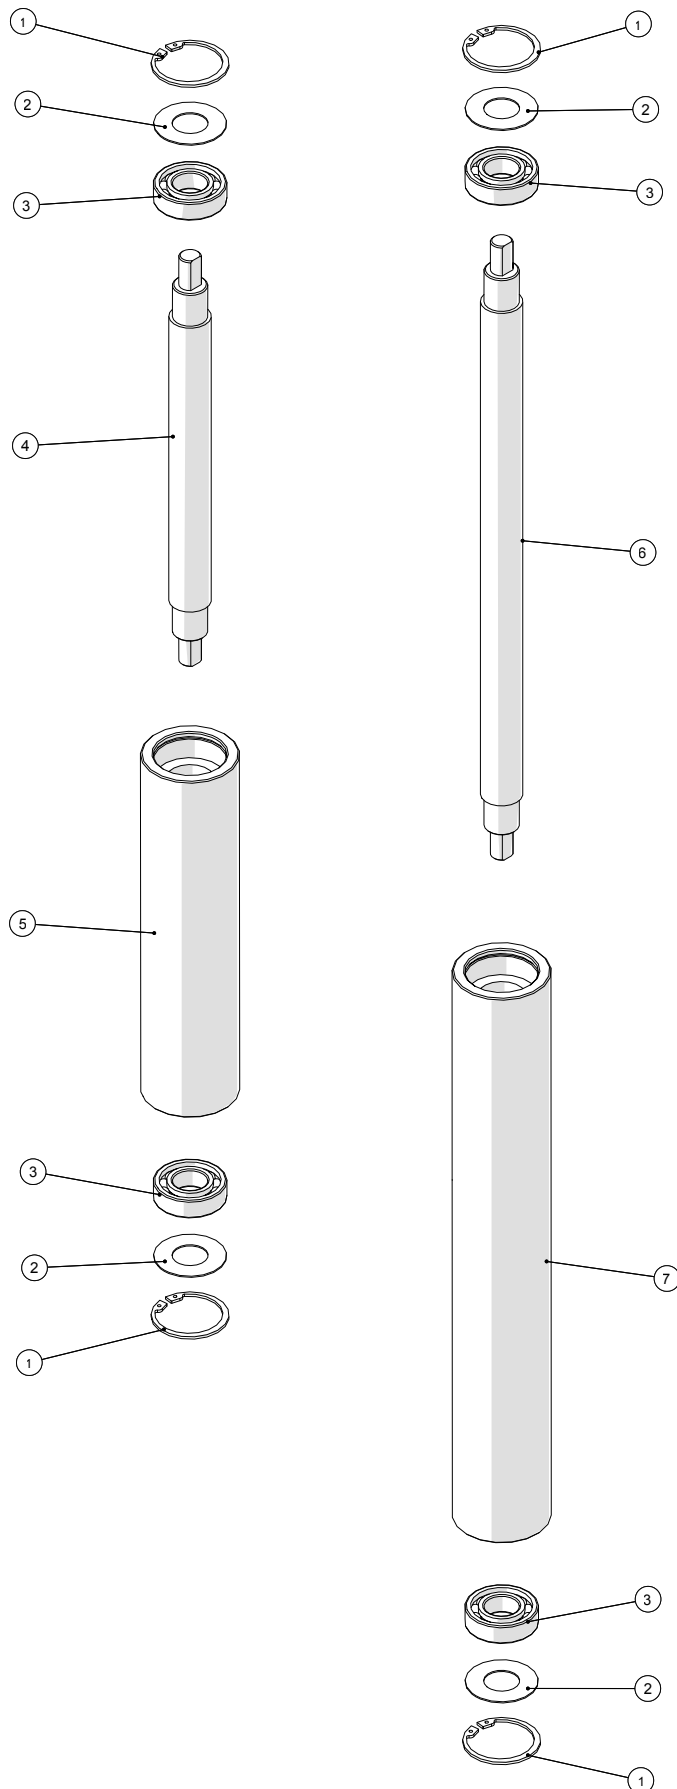

Slangeruller for øvre slangestyr, nylon

Bugseret Udlægger SRS1200
Årgang 2010 - 2014

Dato: 12/10-2011

35

Slangeruller for øvre slangestyr, nylon

Pos. nr.	Vare nr.	Antal	Beskrivelse	Bemærkning
1	2514932252	4	Låsering i52	
2	251476620650	4	Skive	
3	2514500798	4	Kugleleje 6205-2RS	
4	251476648560	1	Tap for vandret strammerulle	
5	25033171	1	Vandret nylonrulle for slangestyr	
6	251476648540	1	Tap for lodret strammerulle	
7	25033173	1	Lodret nylonrulle for slangestyr