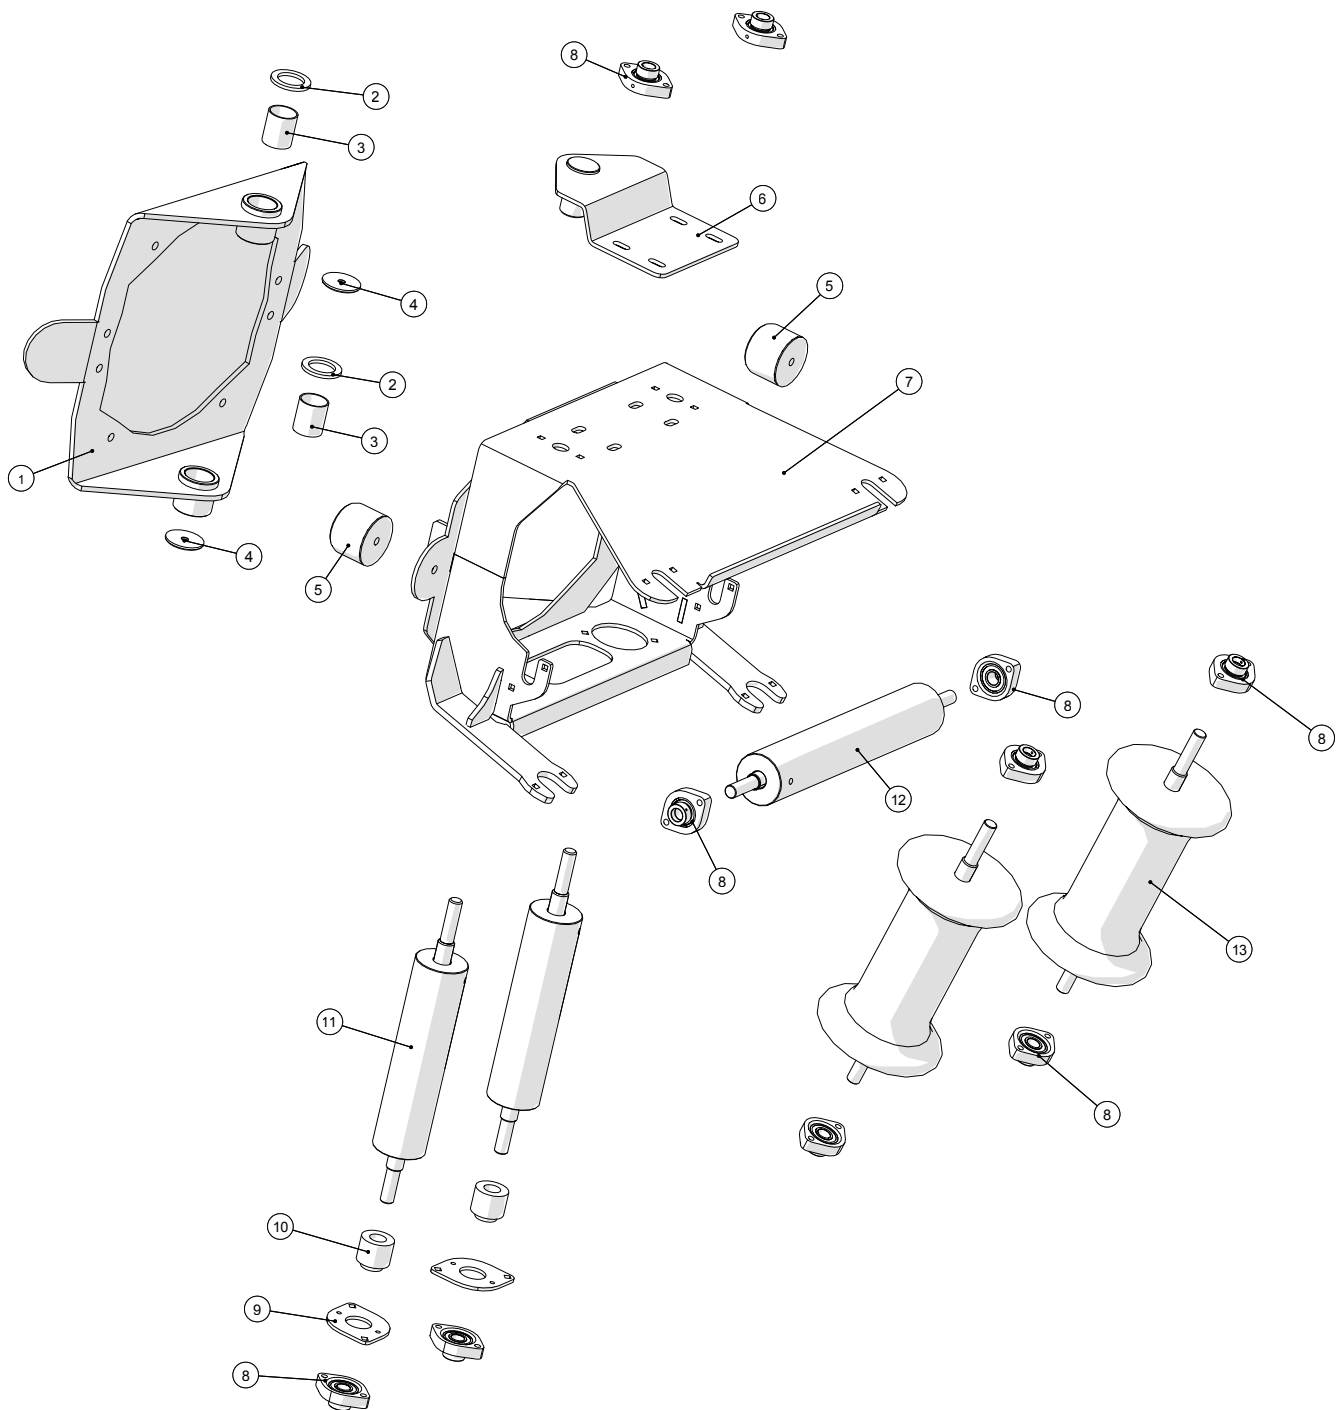

Kran, indløb

Bugseret Udlægger SRS1200
Årgang 2010 - 2014

Dato: 12/10-2011

51

Kran, indløb

Pos. nr.	Vare nr.	Antal	Beskrivelse	Bemærkning
1	25032740	1	Hængsel for yderste kranled	
2	25032759	2	Slidring for yderste kranled	
3	1513820125	2	Glideleje 40X44X50	
4	25032760	2	Spændeskive for hængsel for yderste kranled	
5	25032006	2	Vibrationsdæmper 83X60, M12	
6	25032762	1	Øverste hængselled	
7	25032816	1	Ramme for indløb	
8	19312224	10	Flangeleje GLCTE20 oval	
9	25032790	2	Monteringsplade for flangeleje for rulle	
10	25033294	2	Afstandsbøsning for lodret rulle 25mm aksel	
11	25033293	2	lodret rulle med 25mm aksel til 20mm leje	
12	25033176	1	Brede vandret rulle i næse	
13	25032834	2	Næserulle