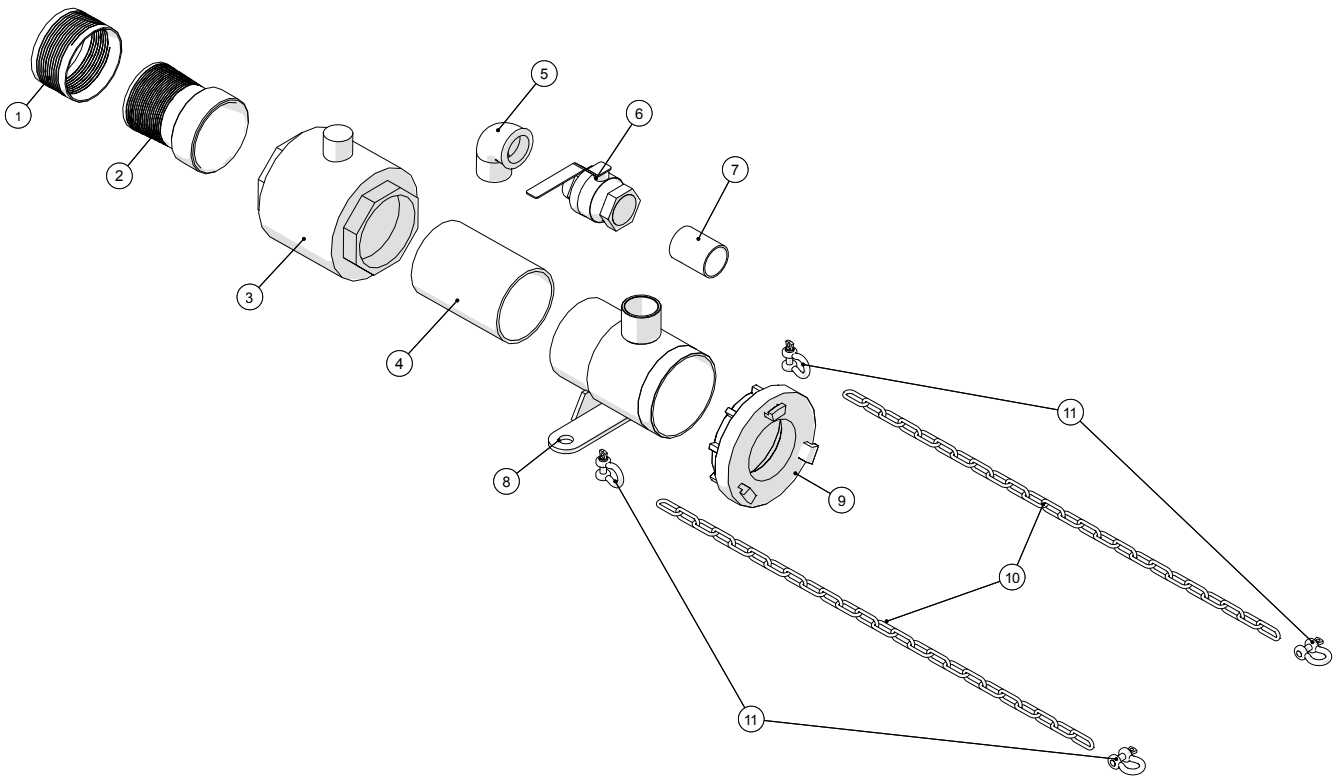

Dato: 2/10-2011

60

Bugseret Udlægger SRS1200

Årgang 2010 - 2014

Slangenæse

Bugseret Udlægger SRS1200
Årgang 2010 - 2014

Dato: 12/10-2011

61

Slangenæse

Pos. nr.	Vare nr.	Antal	Beskrivelse	Bemærkning
1	16150515-02	1	Ring til ARMTEX 5"	
2	16150530-01	1	Slangeovergang 5"x5"URG	
3	13100024	1	Kuglehane 5"	
4	012200417	1	Nippelrør galv. 5"x200mm	
5	000092412	1	Vinkel 90° nr.92 galv. 2"	
6	13100074	1	Kuglehane muffe/nippel 2"	
7	012080412	1	Nippelrør galv. 2"x80mm	
8	251476803926	1	Udluftningsstuds 6"nippel - 5"muffe	
9	141800453	1	STORZ Kobling m/indvendig gevind 150x6" BSP	
10	181085016	2	Langledet kæde galv. 6mm	
11	181085112	4	Galv. H-sjækel 3/8"