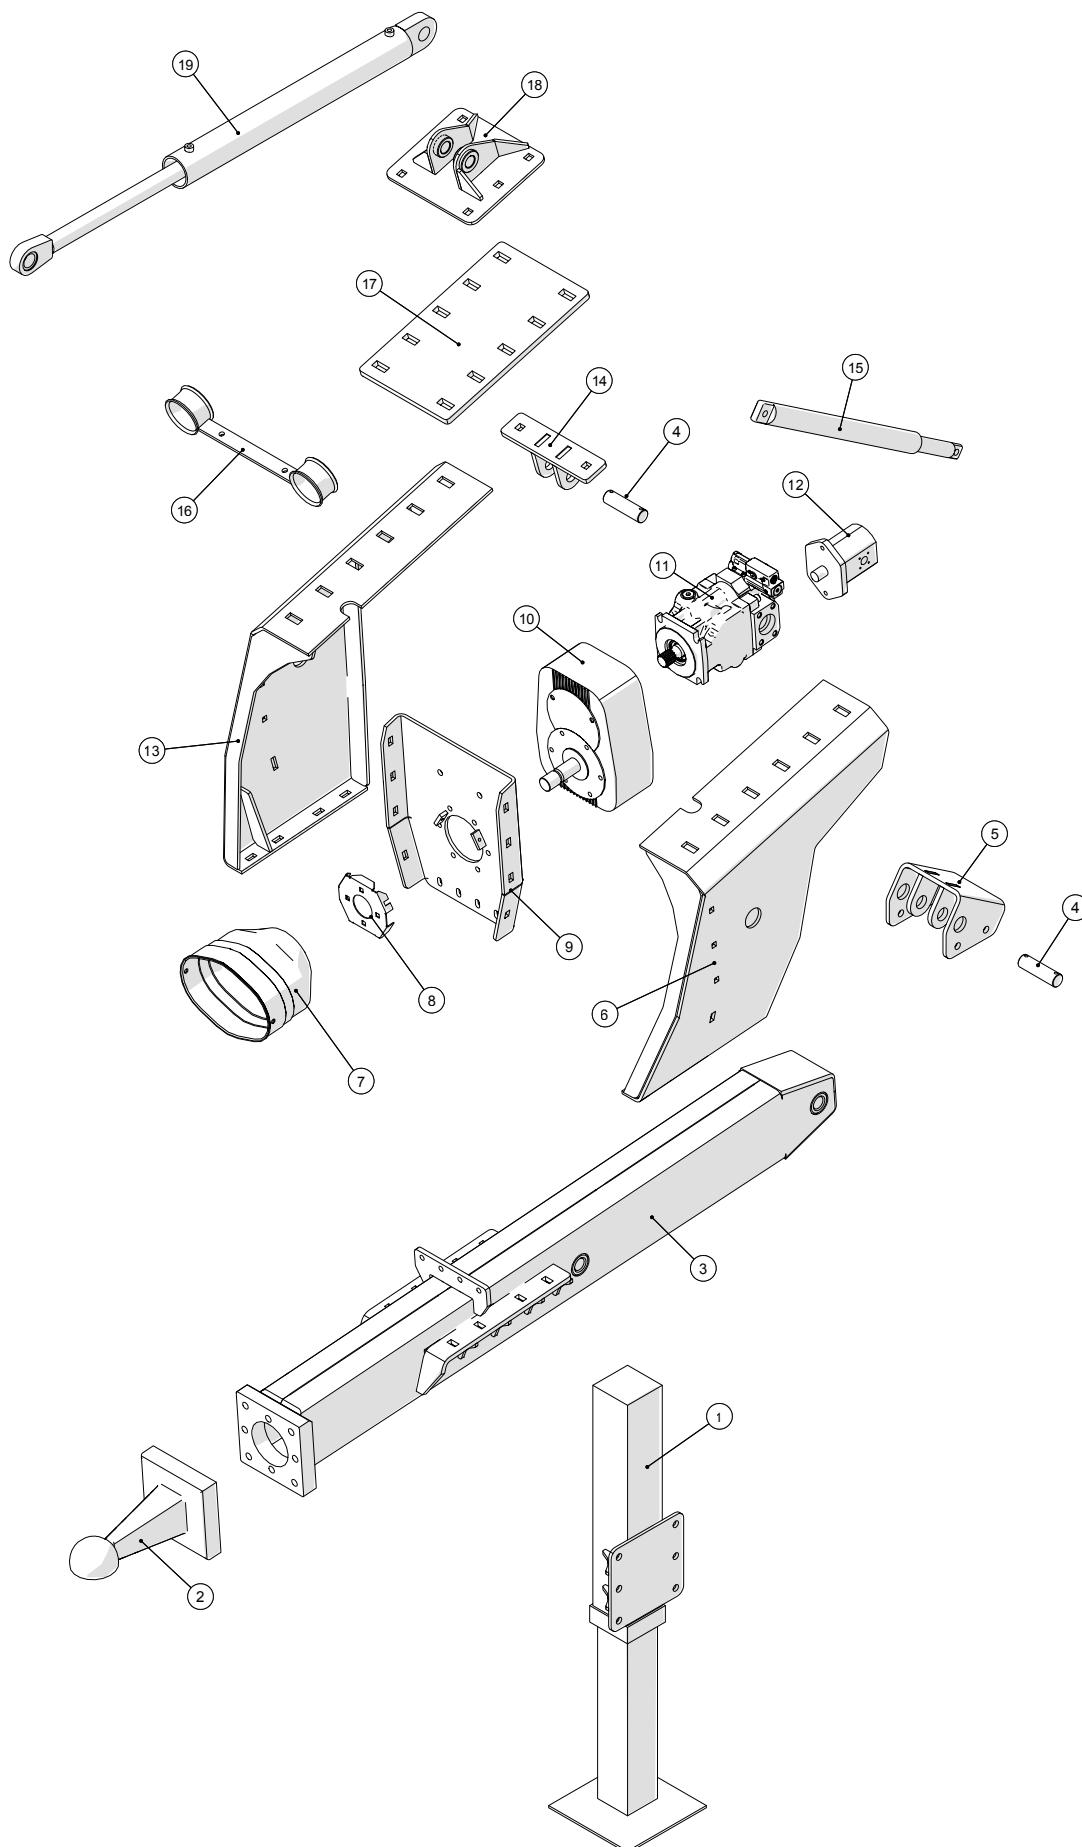

Trækbom

Bugseret Udlægger SRS1200
Årgang 2010 - 2014

Dato: 12/10-2011

5

Trækbom

Pos. nr.	Vare nr.	Antal	Beskrivelse	Bemærkning
1	25032297	1	Støtteben for bugseret udlægger	
2	210474007123	1	Scharmueler kugletræk, K80	
3	25031460	1	Trækbom	
4	2501790286	2	Nagle for Topstang	
5	25032942	1	Beslag topstang	
6	25032234	1	Venstre vægtoverføringskonsol	
7	23619006	1	PTO-skærm	
8	25031390	1	Holder for kraftoverføringskærm	
9	25031470	1	Spændeplade	
10	25037200	1	Speed up gear B600 gear	
11	13637003080	1	Pumpe JR-R-075C LS-25-20	
12	136311120A8400	1	Gearpumpe GR2 fixed displ	
13	25032235	1	Højre vægtoverføringskonsol	
14	25032450	1	Topstangsbeslag for vægtoverføring	
15	25017250	1	Øje for stjært	
16	25032643	1	Slangeholder foran	
17	25032262	1	Mellemlade for vægtoverføring	
18	25032227	1	Topkonsol for vægtoverføring	
19	210417900419	1	Cylinder for vægtoverføring	
	210434560707	1	Pakningssæt cylinder for vægtoverføring