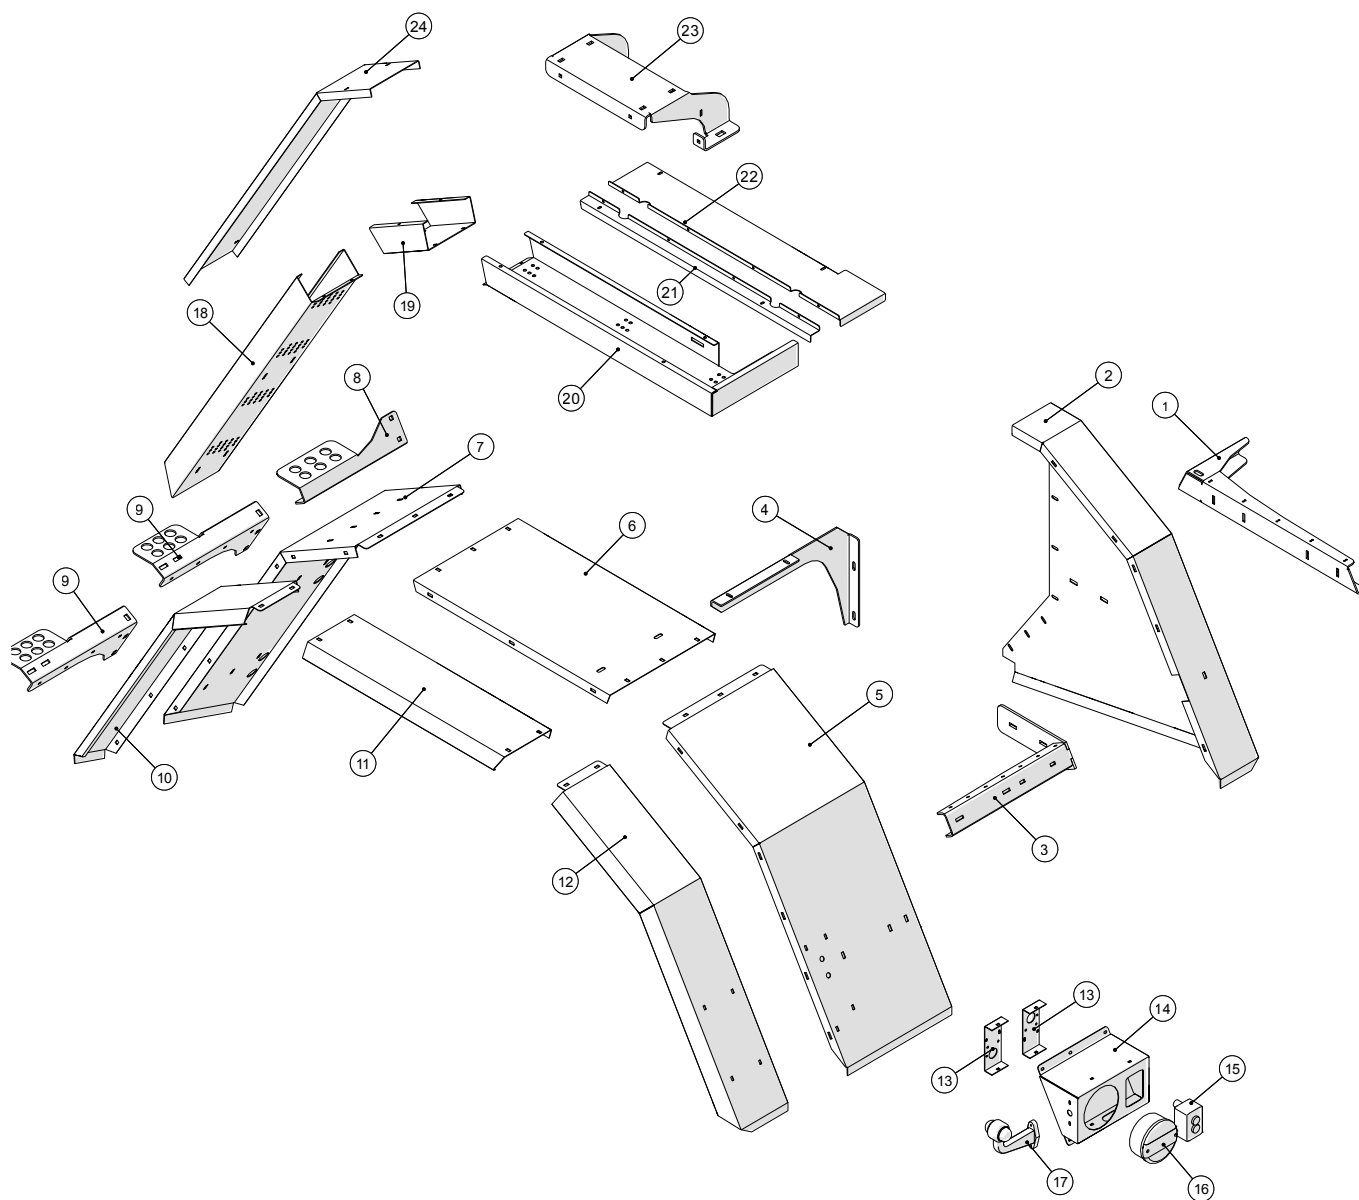

Hjulskærm - venstre

Bugseret Udlægger SRS1200
Årgang 2010 - 2014

Dato: 12/10-2011

13

Hjulskærm, venstre

Pos. nr.	Vare nr.	Antal	Beskrivelse	Bemærkning
1	25032200	1	Forstærkning	
2	25032394	1	Inderskærm, venstre	
3	25031785	1	Støtte for hjulskærm, venstre	
4	25032212	1	Stiver for hjulskærm, venstre	
5	25032393	1	Bagerste indre hjulskærm, venstre	
6	25032392	1	Øverste indre hjulskærm, venstre	
7	25032391	1	Forreste indre hjulskærm, venstre	
8	25031415	1	Holder for hjulskærm, venstre	
9	25031715	2	Holder for hjulskærm, venstre	
10	25032397	1	Forreste ydre hjulskærm, venstre	
11	25032398	1	Øverste ydre hjulskærm, venstre	
12	25032399	1	Bagerste ydre hjulskærm, venstre	
13	25032404	2	Holder for baglygte og liftkontakt	
14	25032403	1	Holder for baglygte, venstre	
15	1229020041	1	Kontakt for lift	
16	25017255	1	HELLA Baglygte	
17	1229140055	1	Slingrelygte T7/TR5	
18	25032971	1	Nederste kabelbakke	
19	25032972	1	Midterste kabelbakke	
20	25032976	1	Øverste kabelbakke, venstre	
21	25032978	1	Skinne for kabelbakke	
22	25032977	1	Dækplade for øverste kabelbakke, venstre	
23	25032980	1	Dækplade for midterste kabelbakke	
24	25032964	1	Holder for hydraulikoliekøler