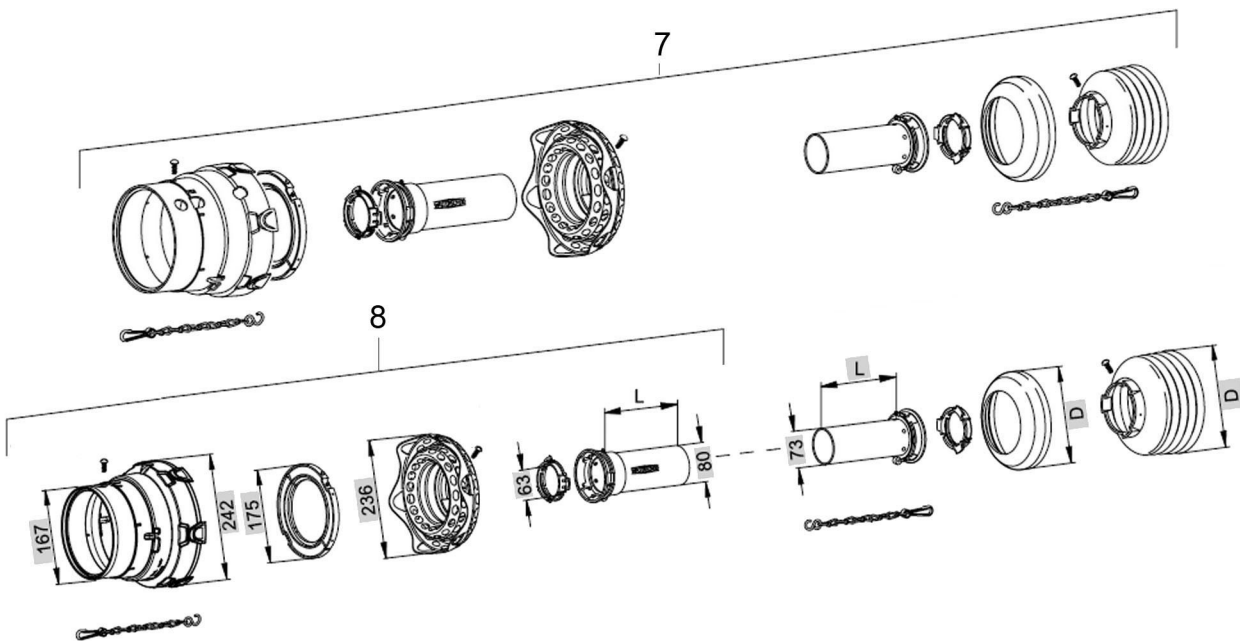

PTO aksel

Bugseret Udlægger SRS1200
Årgang 2010 - 2014

Dato: 12/10-2011

93

PTO aksel

Pos. nr.	Vare nr.	Antal	Beskrivelse	Bemærkning
1	25038024	1	PTO aksel m/vidvinkel led	
2		1	Profilrør 1b L=1000mm	
3		1	Profilrør 2a L=1000mm	
4		2	Spændestift 10x80	
5		1	Vidvinkel led 80° m/lynkobling ASGE	
6		1	Led m/låsestift AG	
7		1	Beskyttelse kpl. SDF25 L=1000mm	
8		1	Ydre beskyttelse halv L=1000mm