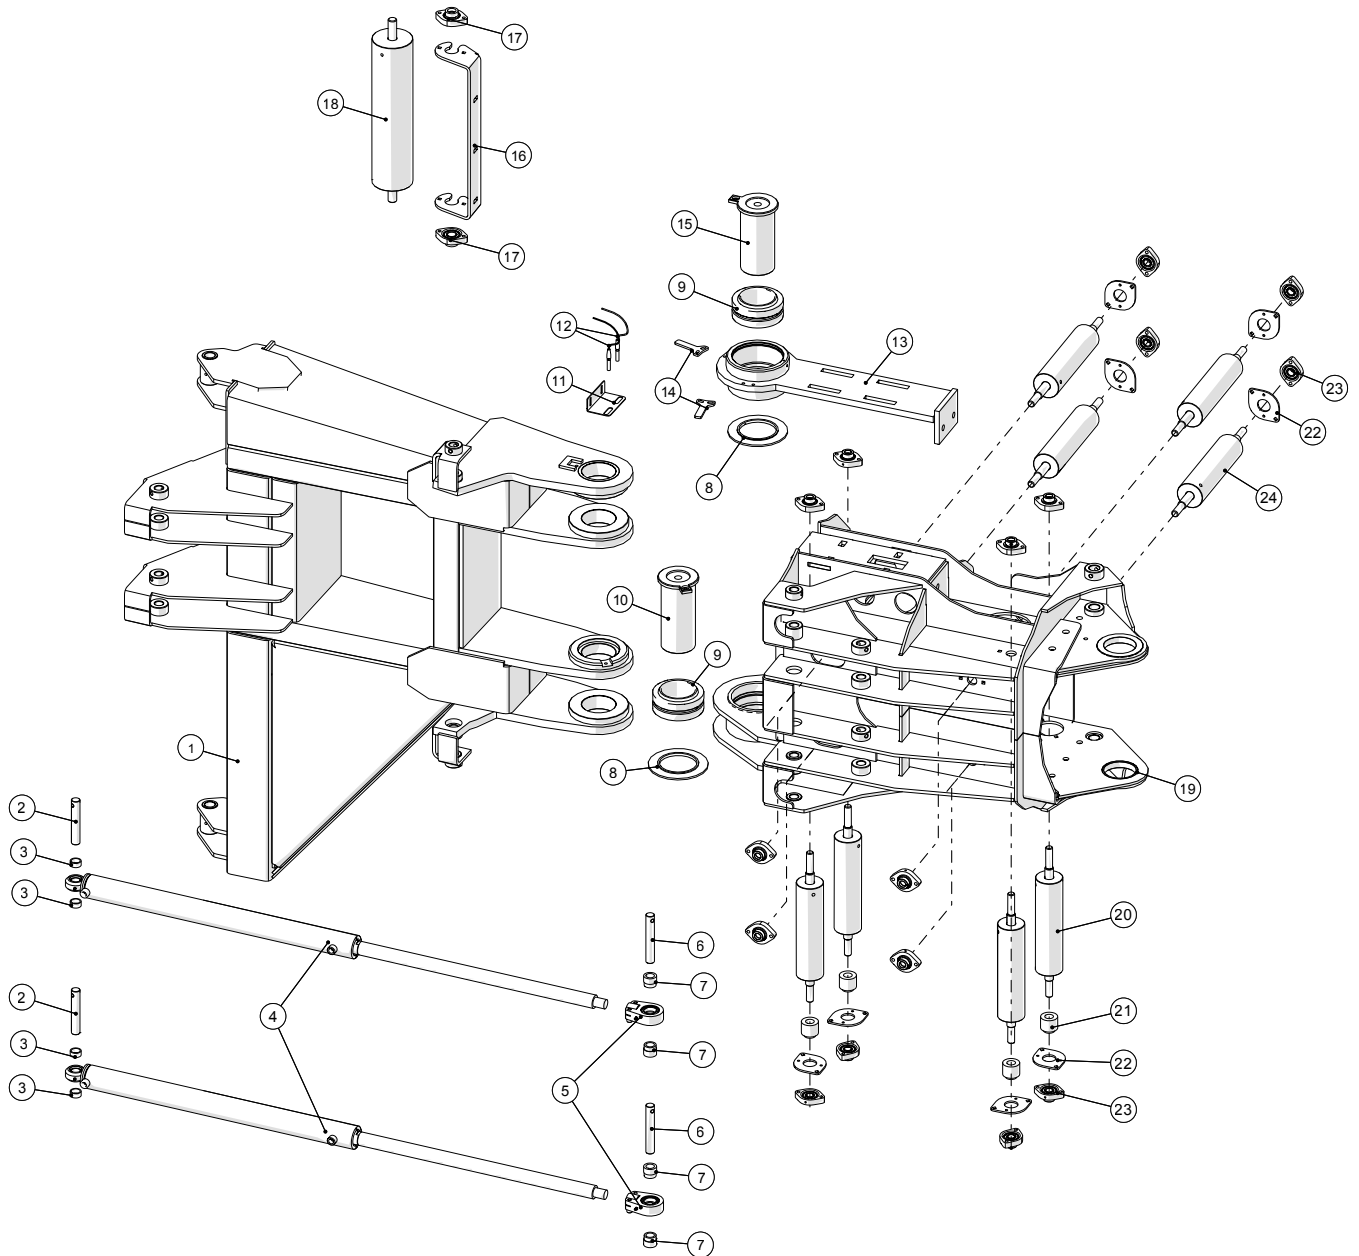

Kran - første led

Bugseret Udlægger SRS1200
Årgang 2010 - 2014

Dato: 12/10-2011

45

Kran, inderled

Pos. nr.	Vare nr.	Antal	Beskrivelse	Bemærkning
1	25033210	1	Svingarm	
2	25033282	2	Nagle ved cylinder til svingarm	
3	25033296	4	Afstandsbøsning ved cylinder	
4	25032078	2	Cylinder til svingarm	
5	13500761	2	Ledlejer med hus	
6	25033283	2	Tap for store cylinder for krankrøj i stok ende	
7	25033327	4	Afstandsbøsning	
8	25033242	2	Slidbøsning	
9	25030515	2	Glideleje GE100 ES	
10	25033288	1	Stor nagle ved svingarm mde låseplade	
11	25033396	1	Beslag for positionsføler på kran	
12	25030011	2	Kabel til føler 3m	
13	25033218	1	Øvre hængselled på 1. led	
14	25033291	2	Aftaster til føler	
15	25033290	1	Stor nagle ved svingarm med låseplade øverste	
16	25033328	1	Holder for forreste hjørnerulle	
17	19312225	2	Flangeleje GLCTE25	
18	25033330	1	Hjørnerulle	
19	25033211	1	1. Kranled	
20	25033293	4	Lodret rulle med 25mm aksel til 20mm leje	
21	25033294	4	Afstandsbøsning for lodret rulle 25mm aksel	
22	25032790	8	Monteringsplade for flangeleje	
23	19312224	16	Flangeleje GLCTE20 oval	
24	25032830	4	Vandret nylonrulle komplet