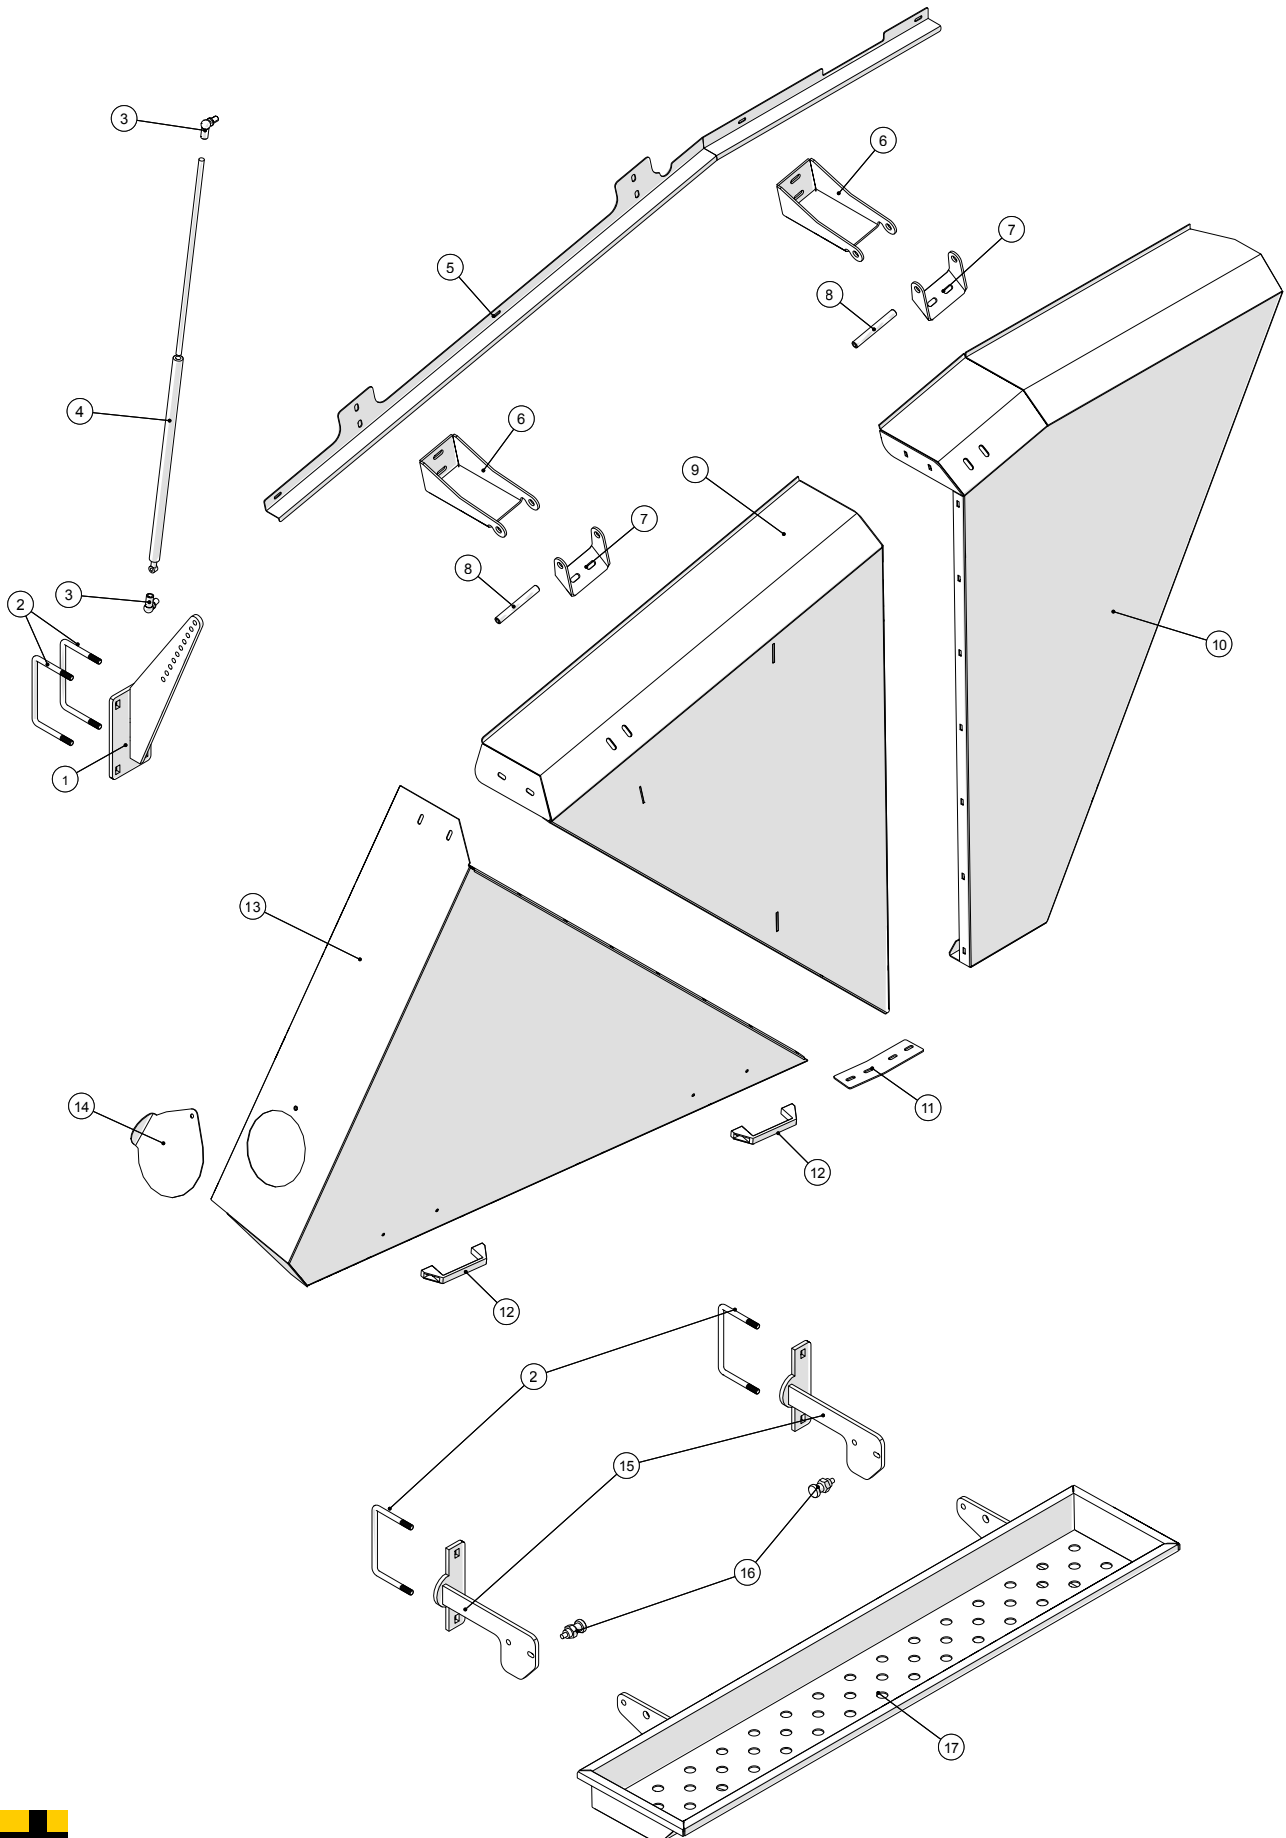

Sideskærm - venstre

Bugseret Udlægger SRS1200
Årgang 2010 - 2014

Dato: 12/10-2011

9

Sideskærm, venstre

Pos. nr.	Vare nr.	Antal	Beskrivelse	Bemærkning
1	25032197	1	Nederste beslag for gascylinder	
2	25031735	4	U-bøjle for 160x80 profil	
3	25038019		Kuglebolt 14/28	
4	25038018	1	Gasfjeder 14/28 500/VARI	
5	25032983	1	Dækskinne for venstre låge	
6	25031425	2	Hængselarm for sideskærme	
7	25031426	2	Hængsel for store sideskærm	
8	25031427	2	Hængseltap for sideskærm	
9	25031418	1	Øverste venstre sideskærm	
10	25032194	1	Bagerste sideskærm venstre side	
11	25032174	1	Plade for sideskærm	
12	2514803066	2	Håndtag	
13	25031516	1	Forreste venstre sideskærm	
14	25032115	1	Lukkeplade for skærm	
15	25031864	2	Monteringsbeslag for transportbakke	
16	1513KS66030000	2	Låsepadel	
17	25031860	1	Transportbakke for kontraklapventil