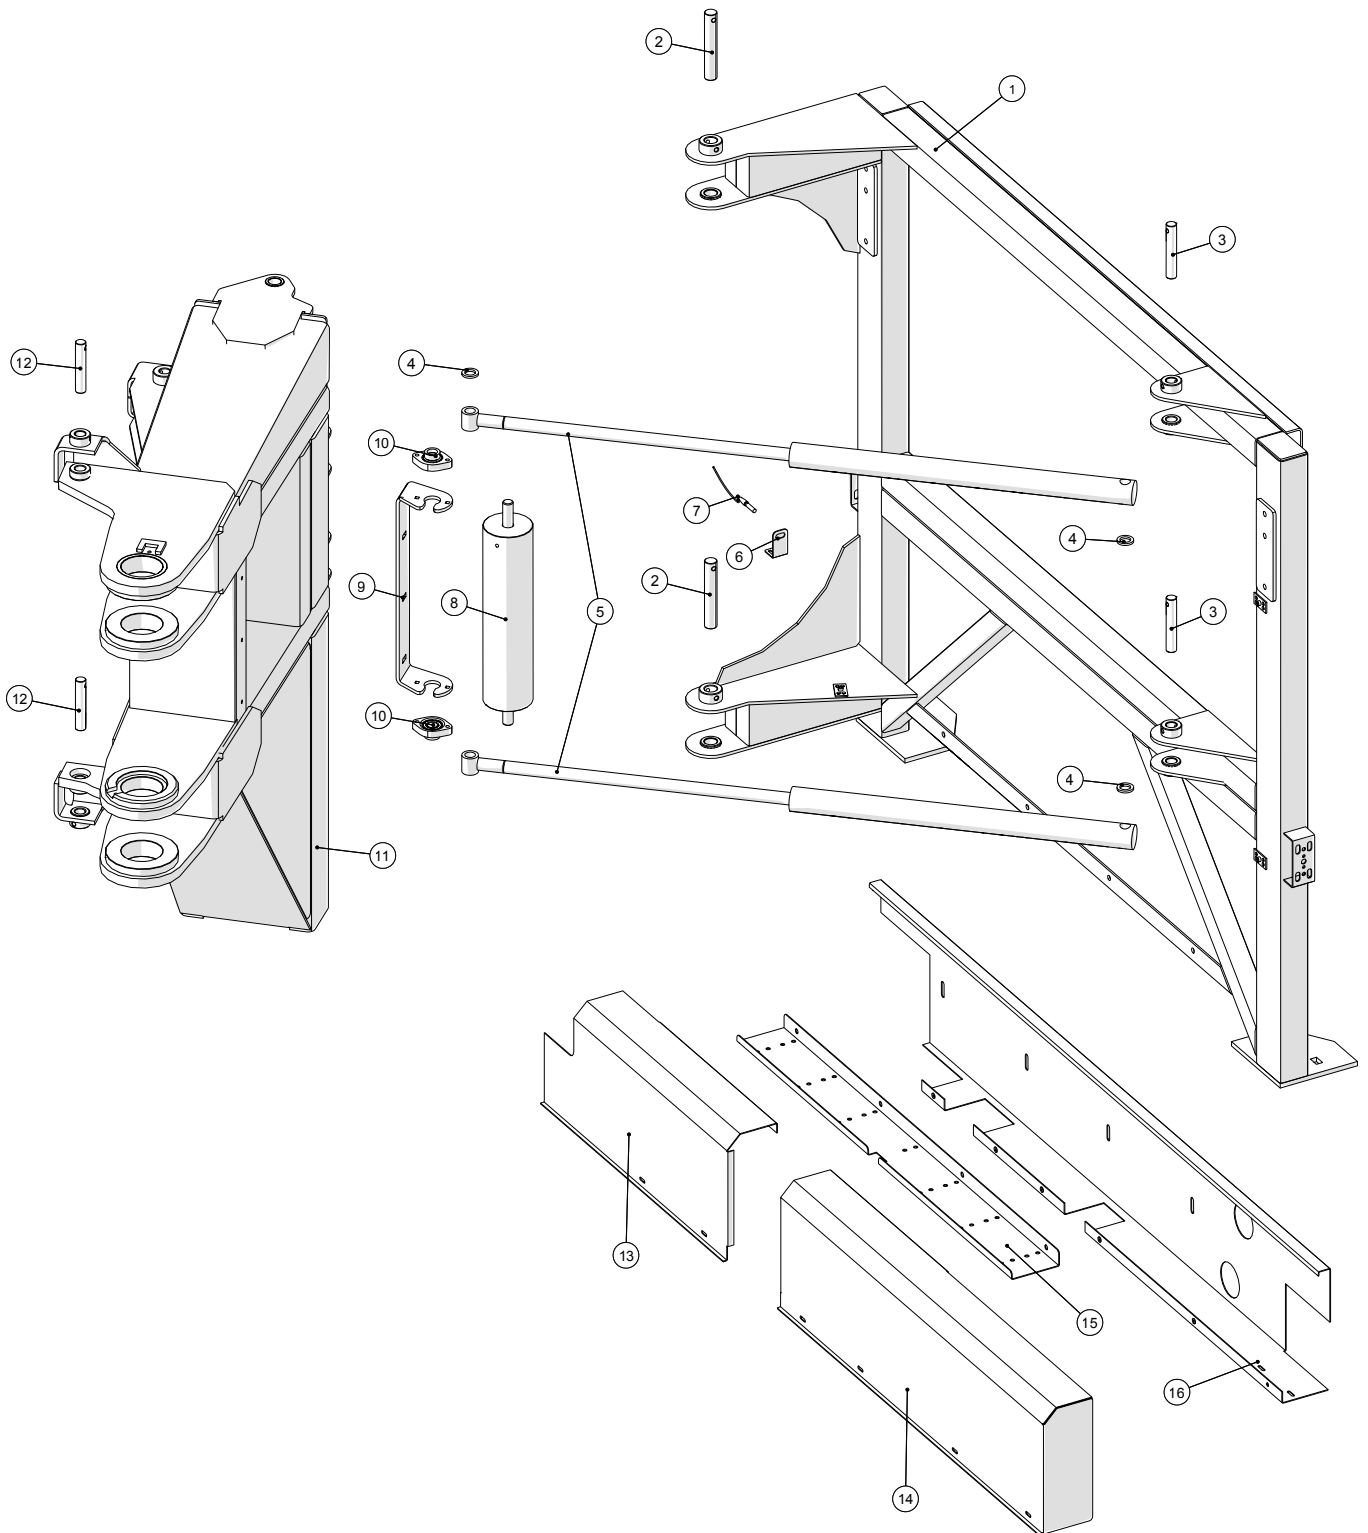

Kran, svingarm

Bugseret Udlægger SRS1200
Årgang 2010 - 2014

Dato: 12/10-2011

43

Kran, svingarm

Pos. nr.	Vare nr.	Antal	Beskrivelse	Bemærkning
1	25031590	1	Ophængsramme for kran	
2	25031604	2	Tap for tårn	
3	25031605	2	Cylindertap for tårn	
4	25032997	3	Afstandsskive for cylinder på ledarm	
5	25038020	2	Cylinder for svingarm $\varnothing 50 \times \varnothing 30 \times 700$	
6	25031824	1	Beslag for positionsføler på kran	
7	25030011	1	Kabel til føler 3m	
8	25033330	1	Hjørnerulle 120mm	
9	25033328	1	Holder for forreste hjørnerulle	
10	19312225	2	Flangeleje GLCTE25	
11	25033210	1	Svingarm	
12	25031606	2	Tap for cylinder	
13	25032312	1	Skærm over hydraulikslanger på tårn	
14	25032313	1	Højre dækskærm for hydraulikslanger på tårn	
15	25032314	1	Bakke for hydraulikslanger på tårn	
16	25032318	1	Dækplade for hydraulikslanger på tårn