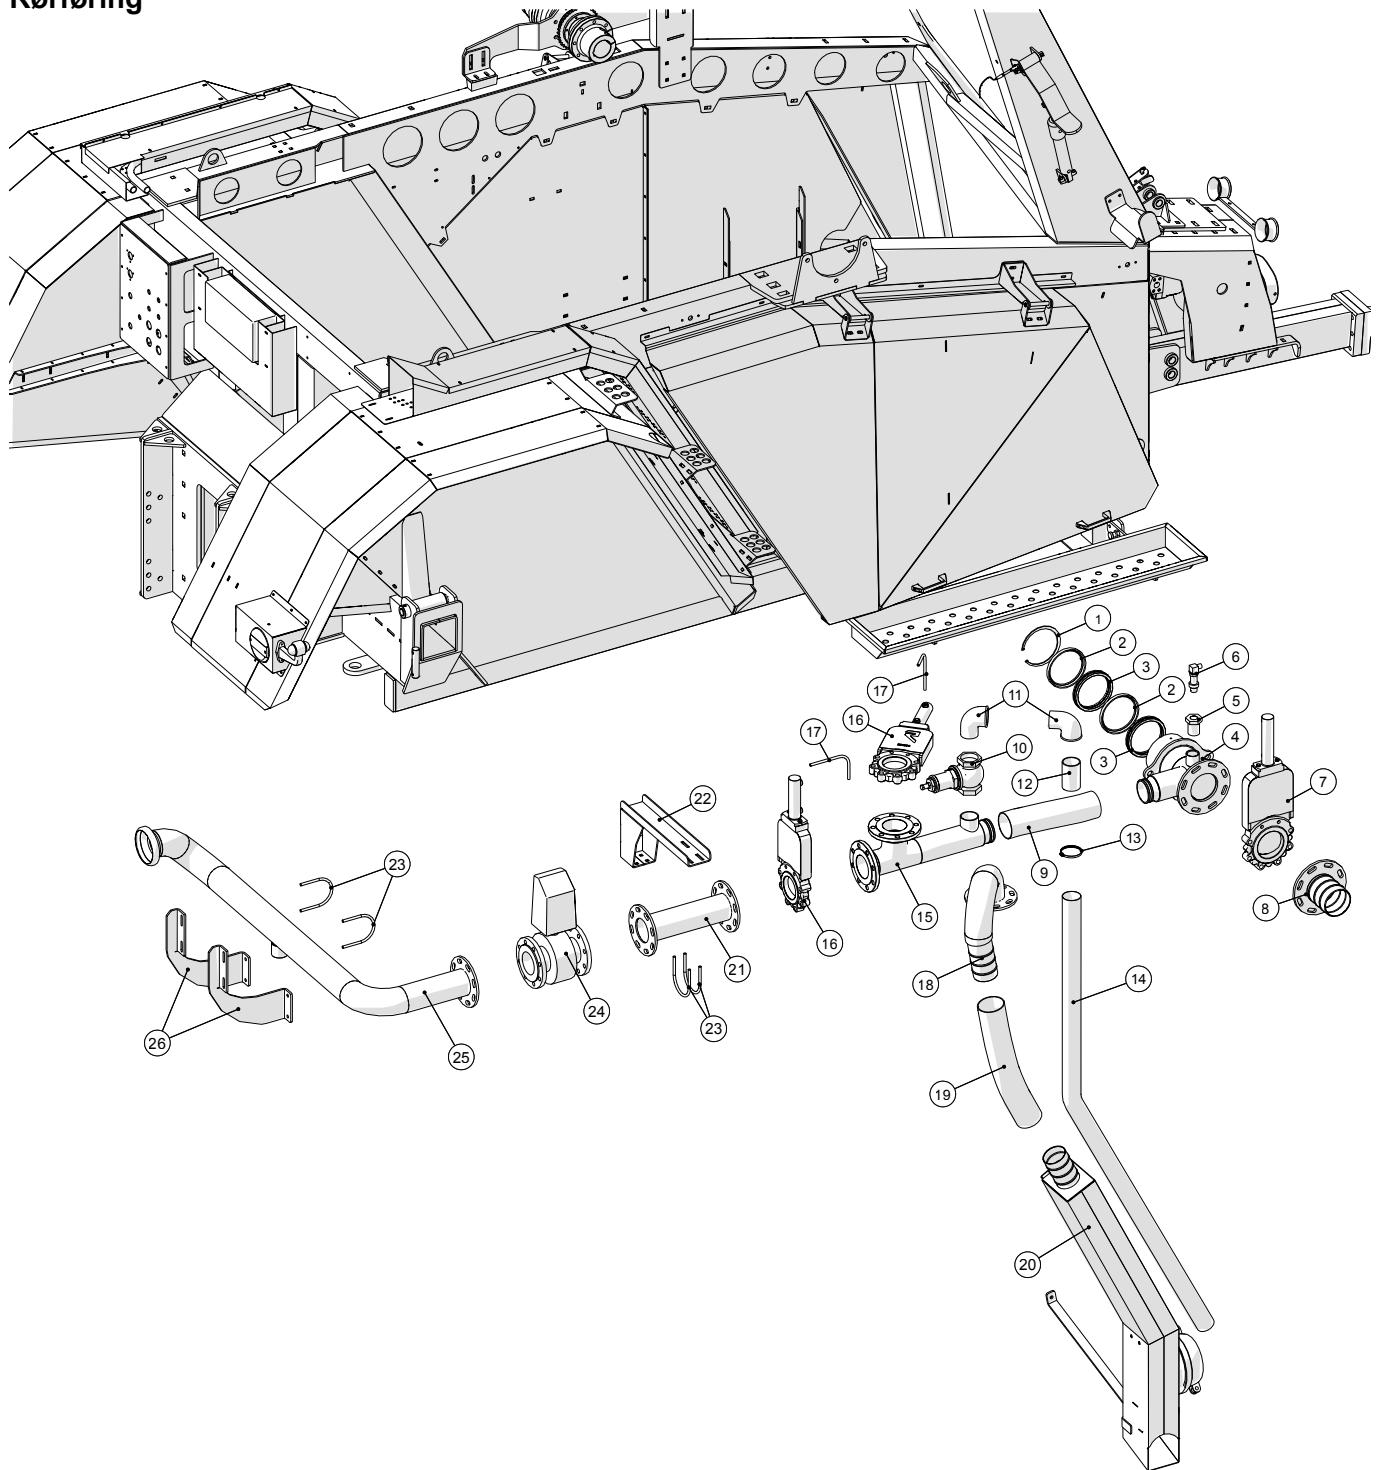

Rørføring

Bugseret Udlægger SRS1200

Årgang 2010 - 2014

Dato: 12/10-2011

19

Rørføring

Pos. nr.	Vare nr.	Antal	Beskrivelse	Bemærkning
1	15140037600180	1	Låsering I180x2,5	
2	251476802552	2	Simmerring Type R	
3	251476802580	2	Glidring for 5" tromle	
4	25032950	1	Udtagsbøjning	
5	000241458	1	Reduktion	
6	13180731	1	Tryktransmitter 7MF1 0-25bar 1"	
7	20144125	1	Ramus spadeventil m/cyl. DN125 5"	
8	25032956	1	Slangestuds for udtagsbøjning	
9		1		
10	13080020-1	1	Overtryksventil m/o-ring 2 1/2"	
11	000092413	2	Galv. vinkel 90° NR.92 2 1/2"	
12	14360022	1	Nippelrør med 1gev. 2 1/2"x120mm	
13	16200680	1	Spændebånd 70-90mm	
14	16050020	2m	Læseslange, blå 2"	
15	25032959	1	T for svampeudtag	
16	20144100	2	Ramus spadeventil m/cyl. DN100 4"	
17	25032440	2	Hydraulikrør til spadeventil	
18	25031750	1	Studs for svampeudtag	
19		1		
20	25032669	1	Svampefælde komplet	
21	251476642880	1	Indløb for flowmåler	
22	25033000	1	Holder for gyllerør	
23	10381115	4	Rør U-bøjle Ø115 x 145 M10 C=125	
24	2514850376	1	Flowmåler	
25	25031570	1	Tværrør for gylle	
26	25032315	2	Holder for gyllerør