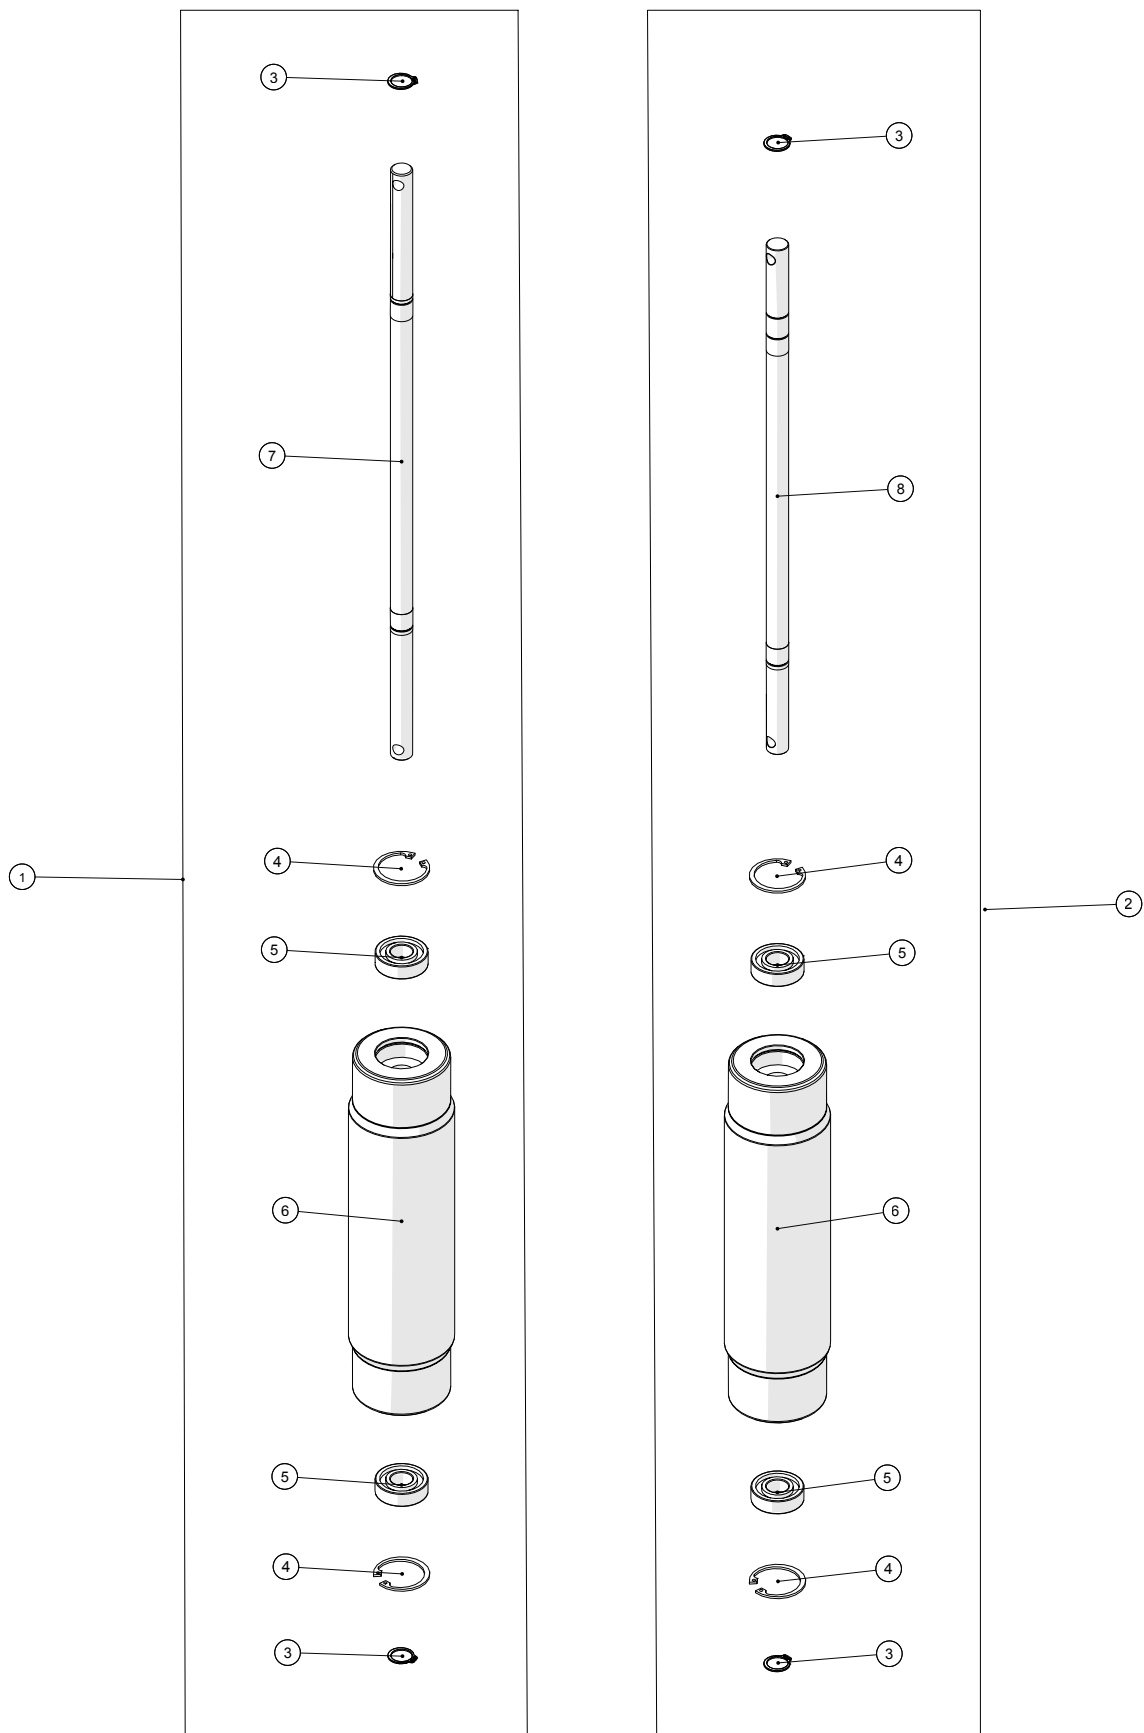

Støtteruller med indvendige lejer

Bugseret Udlægger SRS1200
Årgang 2010 - 2014

Dato: 12/10-2011

57

Støtteruller med indvendige lejer

Pos. nr.	Vare nr.	Antal	Beskrivelse	Bemærkning
1	25032140	1	Vandret rulle - komplet	
2	25032141	1	Lodret rulle - komplet	
3	15140037610017	4	Låsering U17	
4	1513KS10020120	4	Låsering I40	
5	19300620302	4	Kugleleje 6203 2RS	
6	25032683	2	Nylonrulle	
7	25032022	1	Aksel for vandret rulle	
8	25032023	1	Aksel for lodret rulle