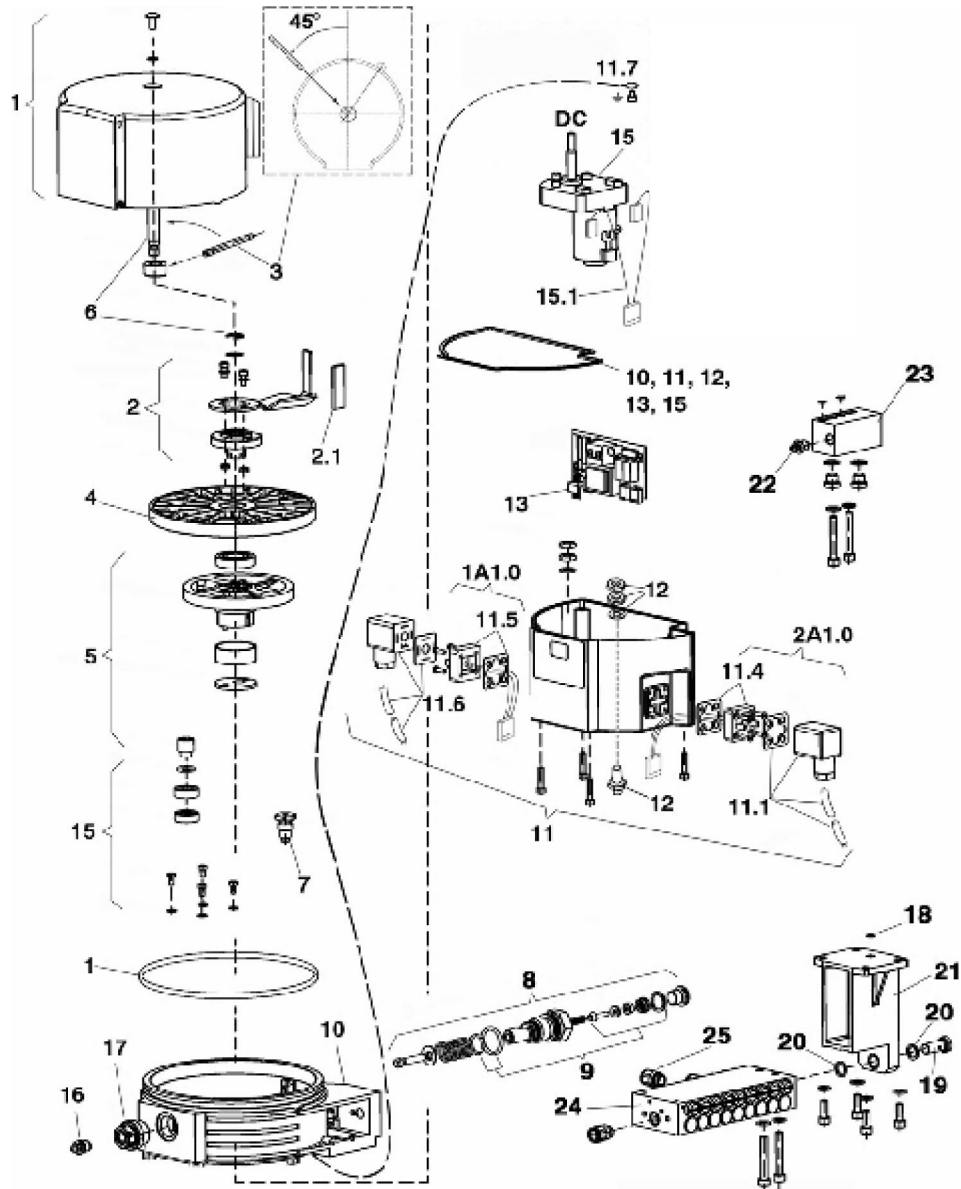

Centralsmøring

Bugseret Udlægger SRS1200

Årgang 2010 - 2014

Dato: 12/10-2011

65

Centralsmøring

Pos. nr.	Vare nr.	Antal	Beskrivelse	Bemærkning
1	2100550341791	1	Reservoir	Sæt
2	2100550341789	1	Omrører med skraber	Sæt
2.1	2100450704301		Afskrabergummi	Enkeltdel
3	2100450704041	1	Stift (fastmonteret omrører)	Enkeltdel
4	2100450247491	1	Mellembund	Sæt
5	2100550341788	1	Excentrisk gear	Sæt
6	2100550341787	1	Stang	Sæt
7	2100235143431	1	Sikkerhedsventil, patron	Enkeltdel
8	2100650288561	1	Pumpeelement, dia. 6mm	Enkeltdel
9	2100550369795	1	Forseglingsdele til pumpeelement	Sæt
10	2100550341792	1	Ventilhus	Sæt
11	2100550341785	1	Husdæksel til jævnstrøm V DC, stik 1A1.0	Sæt
	2100550341784	1	Husdæksel til jævnstrøm V DC, stik 2A1.0	Sæt
11.1	2100664360789	1	Stik 2 med 10 m kabel, til fjernbetjening	Sæt
11.4	2100664369686	1	Stik 2, til fjernbetjening, V DC	Enkeltdel
11.5	2100664369684	1	Stik 1, til strømforsyning, V DC	Enkeltdel
11.6	2100664360787	1	Stik 1 med 10m kabel, til strømforsyning	Enkeltdel
11.7	2100201144341	1	Skrue med spændeskive	Enkeltdel
12	2100550369801	1	Switch	Sæt
13	2100550369837		Printkort Til 1 - 5 cyklusser	
	2100236142127	1	Printkort -12/24 V DC	Sæt
15	2100550369821	1	Motor, 12 V DC	Sæt
15.1	2100664369687	1	Motorforbindelse V DC	Enkeltdel
16	2100251141092	1	Hydraulisk smørefitting, A2 AR 1/8	Enkeltdel
17	2100304196191	1	Adapter M 22x1,5 (a) x G 1/8" (i)	Enkeltdel
18	2100219122222	3	O-ring dia. 5x1,5mm	Enkeltdel
19	2100226137772	1	Banjo-bolt	Enkeltdel
20	2100226137801	2	Forseglingsring i aluminium	Enkeltdel
21	2100550369796	1	Manifold	Sæt
22	2100251140739	1	Hydraulisk smørefitting RV, A2 AR 1/8	Enkeltdel
23	2100550369797	1	Forbindelsesblok	Sæt
24	2100619375871	1	SSV-fordelerblok - SSV 12 - K	Sæt
25	2100519321231	1	Stempelstik med forsegling til regulatorstift	Enkeltdel
	2100550341781	1	Pakningssæt til QLS 401	Enkeltdel