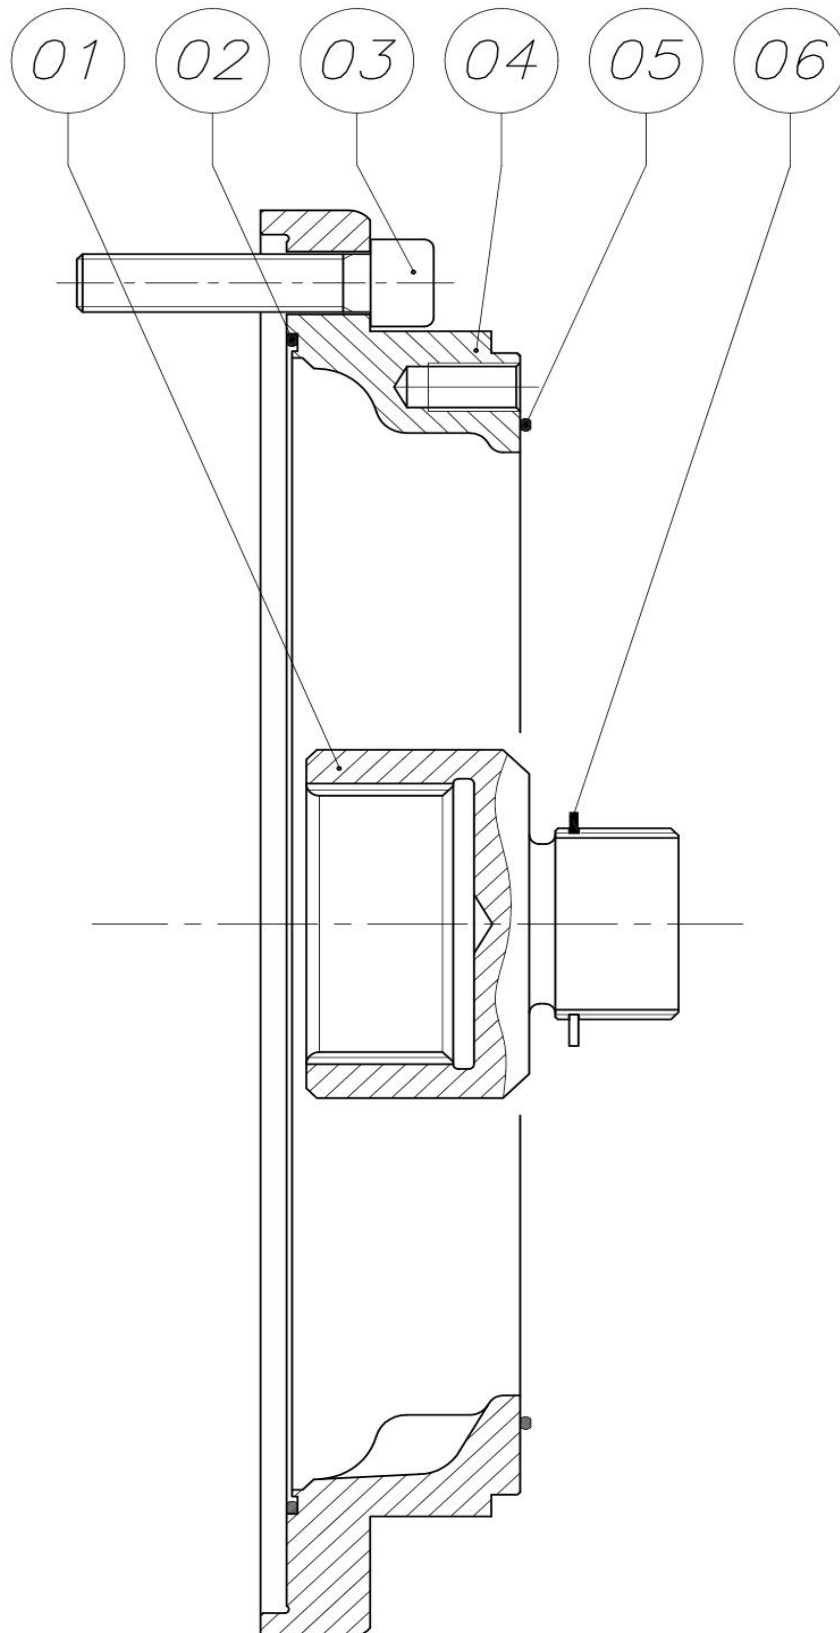

Bremse - flange

**Bugseret Udlægger SRS1200**  
Årgang 2010 - 2014

Dato: 12/10-2011

83

**Gearboks - flange**

Pos. nr.	Vare nr.	Antal	Beskrivelse	Bemærkning
1	25038172	1	Tilslutningskobling	
2	25038163	1	O-rings tætning	
3	13268512075	12	Skrue	
4	25038173	1	Tilslutningsflange	
5	25038136	1	O-rings tætning	
6	15140037610040	1	Låsering	