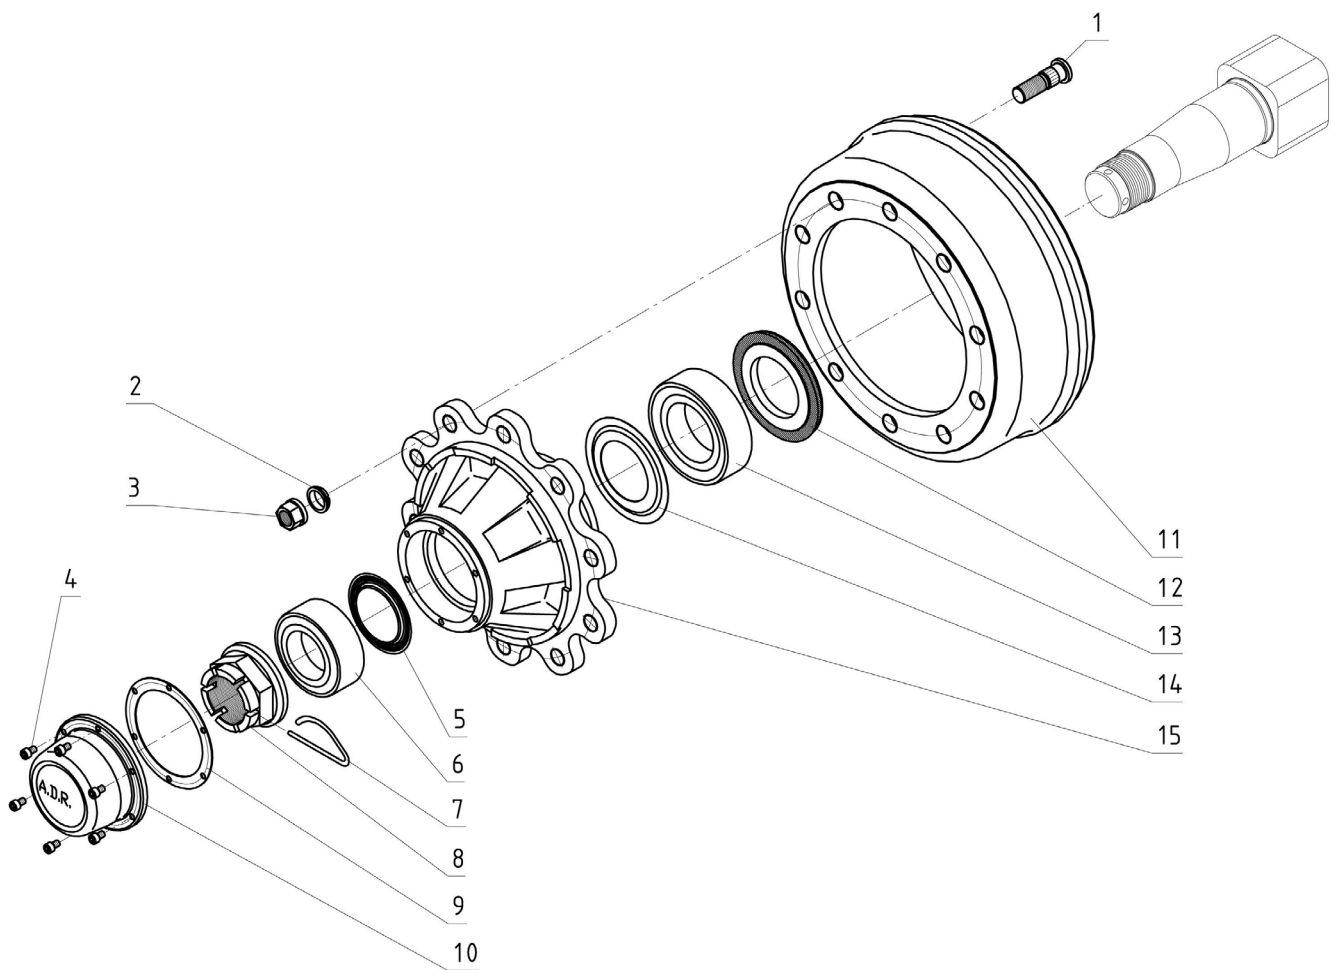

Dato: 2/10-2011

66

Bugseret Udlægger SRS1200

Årgang 2010 - 2014

Stubaksel, tromle

Bugseret Udlægger SRS1200
Årgang 2010 - 2014

Dato: 12/10-2011

67

Stubaksel, tromle

Pos. nr.	Vare nr.	Antal	Beskrivelse	Bemærkning
1		10	Hjulbolt M22x1,5	Kontakt Agrometer for nærmere information
2		10	Ring	Kontakt Agrometer for nærmere information
3		10	Hjilmøtrik M22x1,5	Kontakt Agrometer for nærmere information
4		12	Skrue M8x1,25	Kontakt Agrometer for nærmere information
5		1	NILOS 33.215	Kontakt Agrometer for nærmere information
6		1	Leje 33215	Kontakt Agrometer for nærmere information
7		2	Fjederstift	Kontakt Agrometer for nærmere information
8		2	Kronemøtrik	Kontakt Agrometer for nærmere information
9		2	Pakning	Kontakt Agrometer for nærmere information
10		2	Fedthætte	Kontakt Agrometer for nærmere information
11		1	Tromle 10 huller til M22x1,5	Kontakt Agrometer for nærmere information
12		1	Akseltætningsring	Kontakt Agrometer for nærmere information
13		1	Leje 33020	Kontakt Agrometer for nærmere information
14		1	NILOS 33020	Kontakt Agrometer for nærmere information
15		1	Hub 10 huller til M22x1,5	Kontakt Agrometer for nærmere information