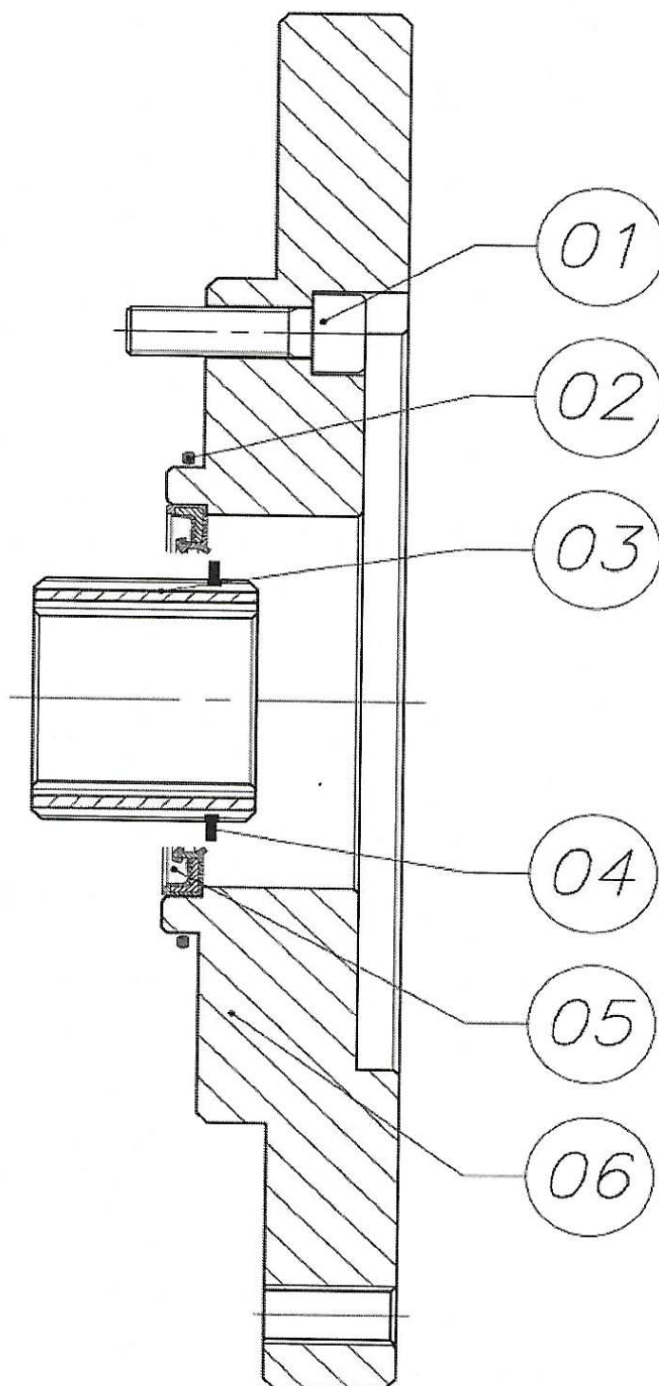

Bremse - motorfastgørelse

Bugseret Udlægger SRS1200
Årgang 2010 - 2014

Dato: 12/10-2011

85

Bremse - Motorfastgørelse

Pos. nr.	Vare nr.	Antal	Beskrivelse	Bemærkning
1	25038155	8	Skrue	
2	25038135	1	O-ring	
3	25038179	1	Kobling	
4	25038180	1	Låsering	
5	25038181	1	Tætningsring	
6	25038182	1	Motortilslutningsflange