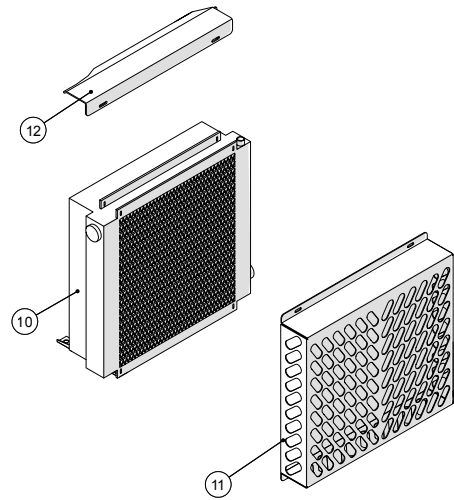

Hydraulik - venstre

Bugseret Udlægger SRS1200
Årgang 2010 - 2014

Dato: 12/10-2011

41

Hydraulik, venstre

Pos. nr.	Vare nr.	Antal	Beskrivelse	Bemærkning
1	25032771	1	Forreste dækplade for hydraulik, venstre	
2	25032698	1	Bagerste dækplade for hydraulik, venstre	
3	25032761	1	Plade for lille PVG-blok	
4	25037320	1	PVG 2 sektioner	til 2015
4	136383043858	1	PVG32 Ventil lille	fra 2015
5	2514851468	1	Returfilter komplet ikron	
	25132495		Returfilter element	
6	2514851239	1	Niveauvagt HMFB-ST-S=230-TS70	
7	2514851243	1	Luftfilter komplet PI O126 MIC	
8	25031720	1	Hydrauliktank	
9	2514851242	1	Oliestandglas	
10	2514702598	1	Luft/olie køler	
	2514702298		Blæser for luft/olie køler	Løs blæser
11	25032968	1	Skærm for køler	
12	25033026	1	Stiver for hydraulikkøler