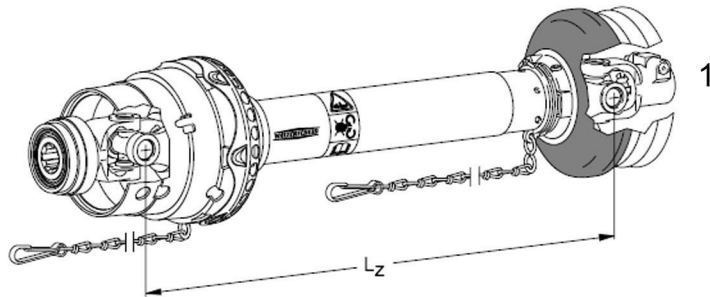

PTO aksel

Bugseret Udlægger SRS1200
Årgang 2010 - 2014

Dato: 12/10-2011

93

PTO aksel

Pos. nr.	Vare nr.	Antal	Beskrivelse	Bemærkning
1	25038024	1	PTO aksel m/vidvinkel led	
2		1	Profilrør 1b L=1000mm	
3		1	Profilrør 2a L=1000mm	
4		2	Spændestift 10x80	
5		1	Vidvinkel led 80° m/lynkobling ASGE	
6		1	Led m/låsestift AG	
7		1	Beskyttelse kpl. SDF25 L=1000mm	
8		1	Ydre beskyttelse halv L=1000mm