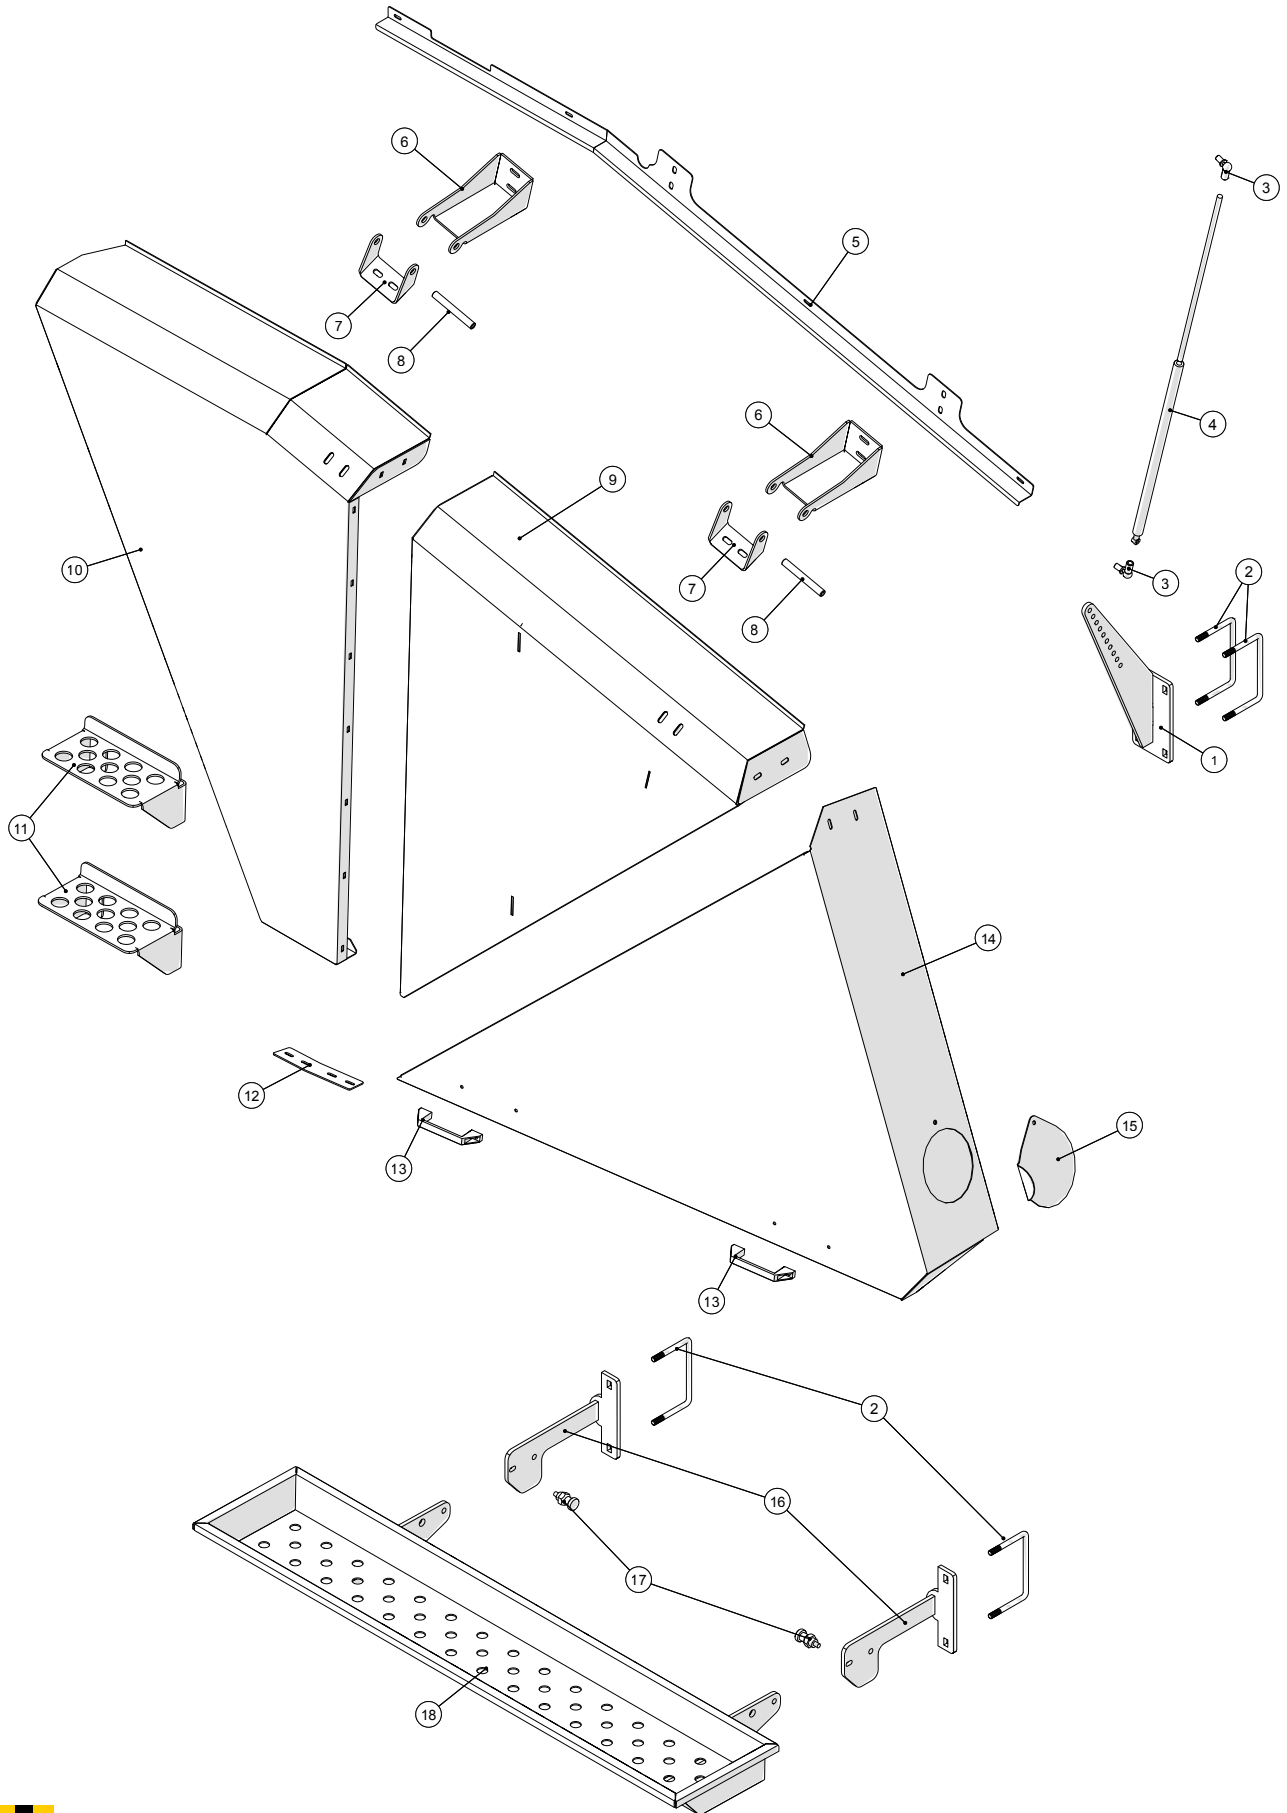

Sideskærm - højre

Bugseret Udlægger SRS1200
Årgang 2010 - 2014

Dato: 12/10-2011

7

Sideskærm, højre

Pos. nr.	Vare nr.	Antal	Beskrivelse	Bemærkning
1	25032197	1	Nederste beslag for gascylinder	
2	25031735	4	U-bøjle for 160x80 profil	
3	25038019		Kuglebolt 14/28	
4	25038018	1	Gasfjeder 14/28 500/VARI	
5	25032988	1	Dækskinne for højre låge	
6	25031425	2	Hængselarm for sideskærme	
7	25031426	2	Hængsel for store sideskærm	
8	25031427	2	Hængseltap for sideskærm	
9	25031419	1	Øverste højre sideskærm	
10	25032205	1	Bagerste sideskærm højre side	
11	25032472	2	Stigetrin for sideskærm	
12	25032174	1	Plade for sideskærm	
13	2514803066	2	Håndtag	
14	25031512	1	Nederste højre sideskærm	
15	25032115	1	Lukkeplade for skærm	
16	25031864	2	Monteringsbeslag for transportbakke	
17	1513KS66030000	2	Låsepadel	
18	25031860	1	Transportbakke for kontraklapventil