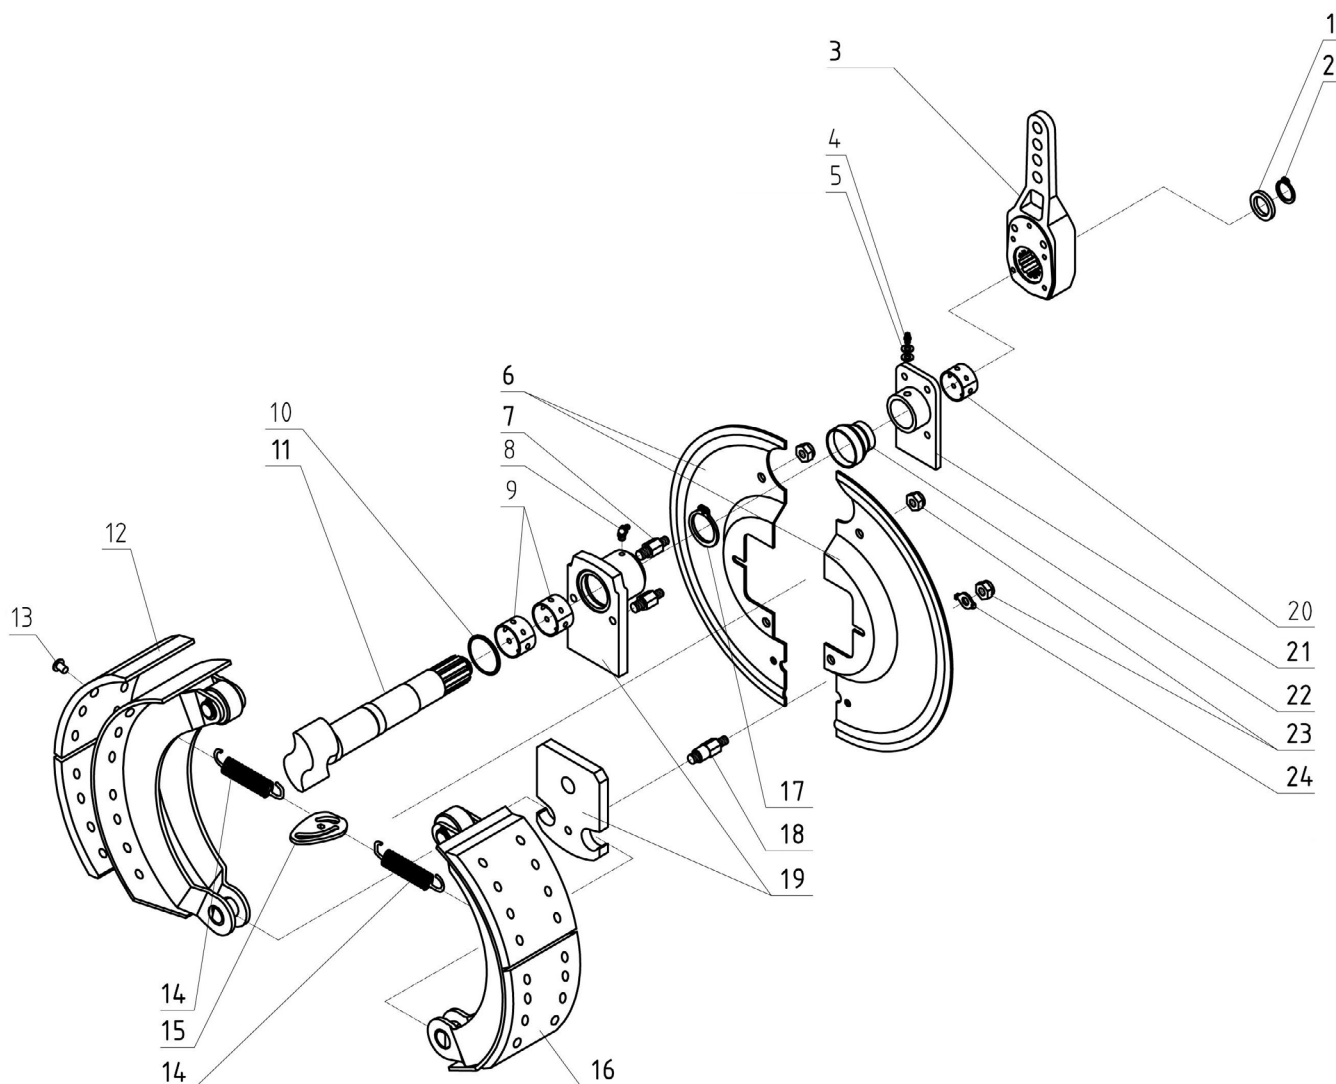

Stubaksel, bremse

Bugseret Udlægger SRS1200
Årgang 2010 - 2014

Dato: 12/10-2011

69

Stubaksel, bremse

Pos. nr.	Vare nr.	Antal	Beskrivelse	Bemærkning
1	21049812601	1	Skive Ø26	
2	2104915RES25	1	Låsering	
3	21047621603	1	Bremserregulator	
4	2104914INGR	2	Smørenippel	
5	2104915R08	4	Skive	
6	2104743VAA511	1	Beskyttelsesplade	
7	210457712C2			
8	2104914INGR45	2	Smørenippel	
9	2104921B42	4	Knastaksel bøsning	
10	2104921OR146	2	O-ring	
11	21047544062002	1	Højre knastaksel	Højre
11	21047554262002	1	Venstre knastaksel	Venstre
12	21049FCI414- GUARN BERAL 1561	4	Bremsebelægning	
13	2104930RIV	34	Nitte	
14	2104738119	2	Fjeder Ø5,0 L100	
15	2104736WA01	1	Drejelås	
16	2104732WA01	2	Bremseklods komplet	
17	210458514	2	Låsering Ø42	
18	210457712C1			
19	2104742VAA511			
20	2104921B38	2	Knastaksel bush	
21	210474401105			
22	210453A03	2	Gummi dæksel	
23	210497510B1	4	Møtrik M10X1,5	
24	210457B1001	1	Fjederskive Ø10