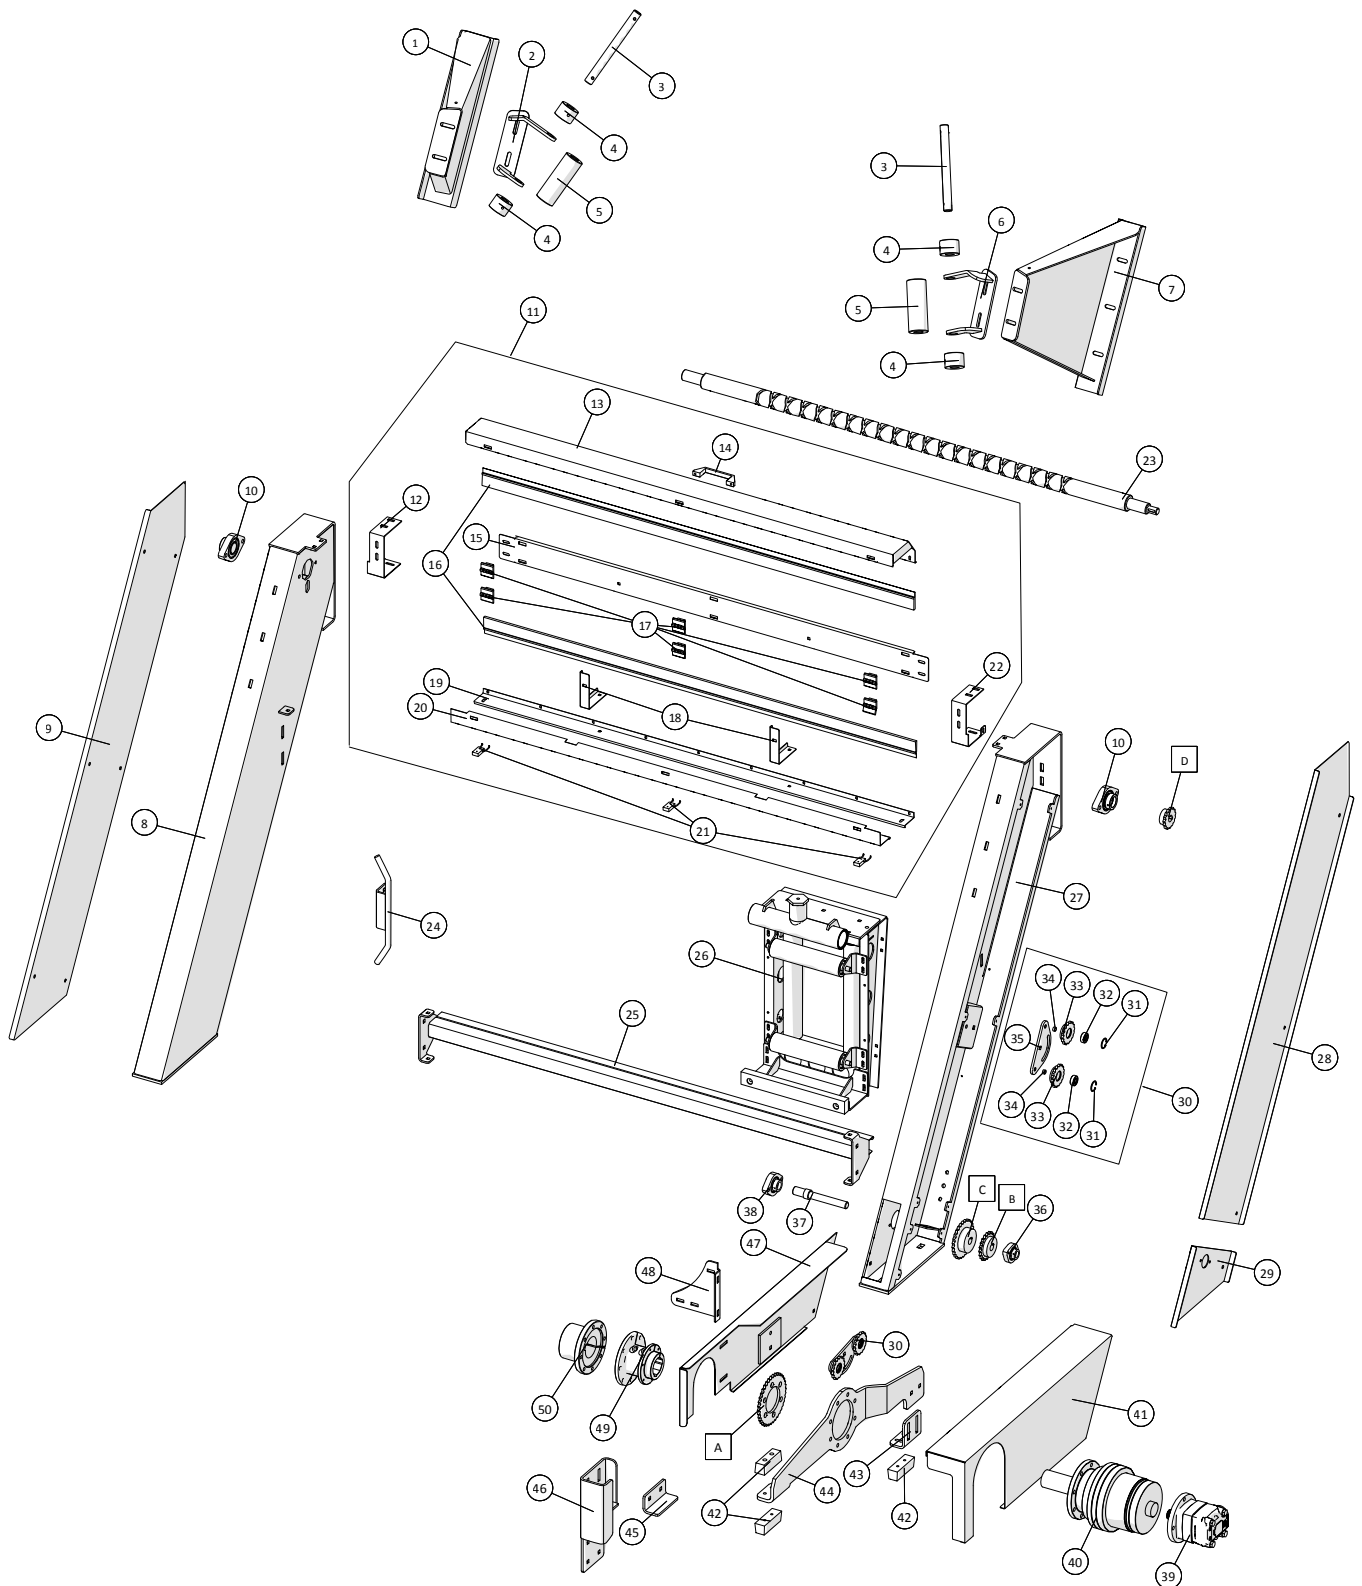

Bugseret Udlægger SRS1200

Årgang 2010 - 2014

Dato: 12/10-2011

27

Kædetræk

Pos. nr.	Vare nr.	Antal	Beskrivelse	Bemærkning
1	25032471	1	Holder for højre støtterulle for tromle	
2	25032495	1	Højre rulleholder	
3	25032461	2	Aksel for støtterulle for tromle	
4	25032463	4	Nylonrulle for støtterulle for tromle	
5	25032462	2	Rulle for støtterulle for tromle	
6	25032490	1	Rulleholder	
7	25032465	1	Venstre støtterulle for tromle	
8	25031555	1	Højre tårnstøtte	
9	25031436	1	Skærmlade for højre tårnstøtte	
10	19312240	2	Flangeleje GLCTE40	
11	25033045	1	Samling for skærm over snekkedrev	
12	25033050	1	Holder for snekkeafdækning	
13	25033047	1	Låg for snekkeafdækning	
14	2514803066	1	Håndtag	
15	25033051	1	Bagplade for snekkeafdækning	
16	25038090	2	Ravning børste H5 45mm	
17	1513820116	6	Hængsel	
18	25033087	2	Vinkel for snekkeafdækning	
19	25033048	1	Bundplade for snekkeafdækning	
20	25033046	1	Nederste låge for snekkeafdækning	
21	1513820117	3	Låsebøjle fra Scandilock	
22	25033052	1	Venstre ophæng for snekkeafdækning	
23	25031499	1	Snekkeaksel for slangestyr for 5" slange	
24	25032444	2	Afstryger for snekke	
25	25031455	1	Støtteskinne for slangestyr	
26	25033030	1	Øverste slangestyr	
27	25031440	1	Støtte for tårn	
28	25031435	1	Skærmlade for tårnstøtte	
29	25032650	1	Lille skærmlade for tårnstøtte	
30	25031486	2	Kædestrammer	
31	15140037600037	2	Låsering I37	
32	19300630102	2	Kugleleje 6301 2RS	
33	251476635930	2	Kædehjul 5/8" z=16	
34	25031488	2	Afstandsrør for kædestrammer for snekke	
35	25031487	1	Plade for kædestrammer for snekke	
36	19312225	1	Flangeleje GLCTE25	
37	25032601	1	Aksel for mellemaksel	
38	19312230	1	Flangeleje GLCTE30 smørbar	
39	1363151B3039	1	Oliemotor OMTS315	

Kædetræk