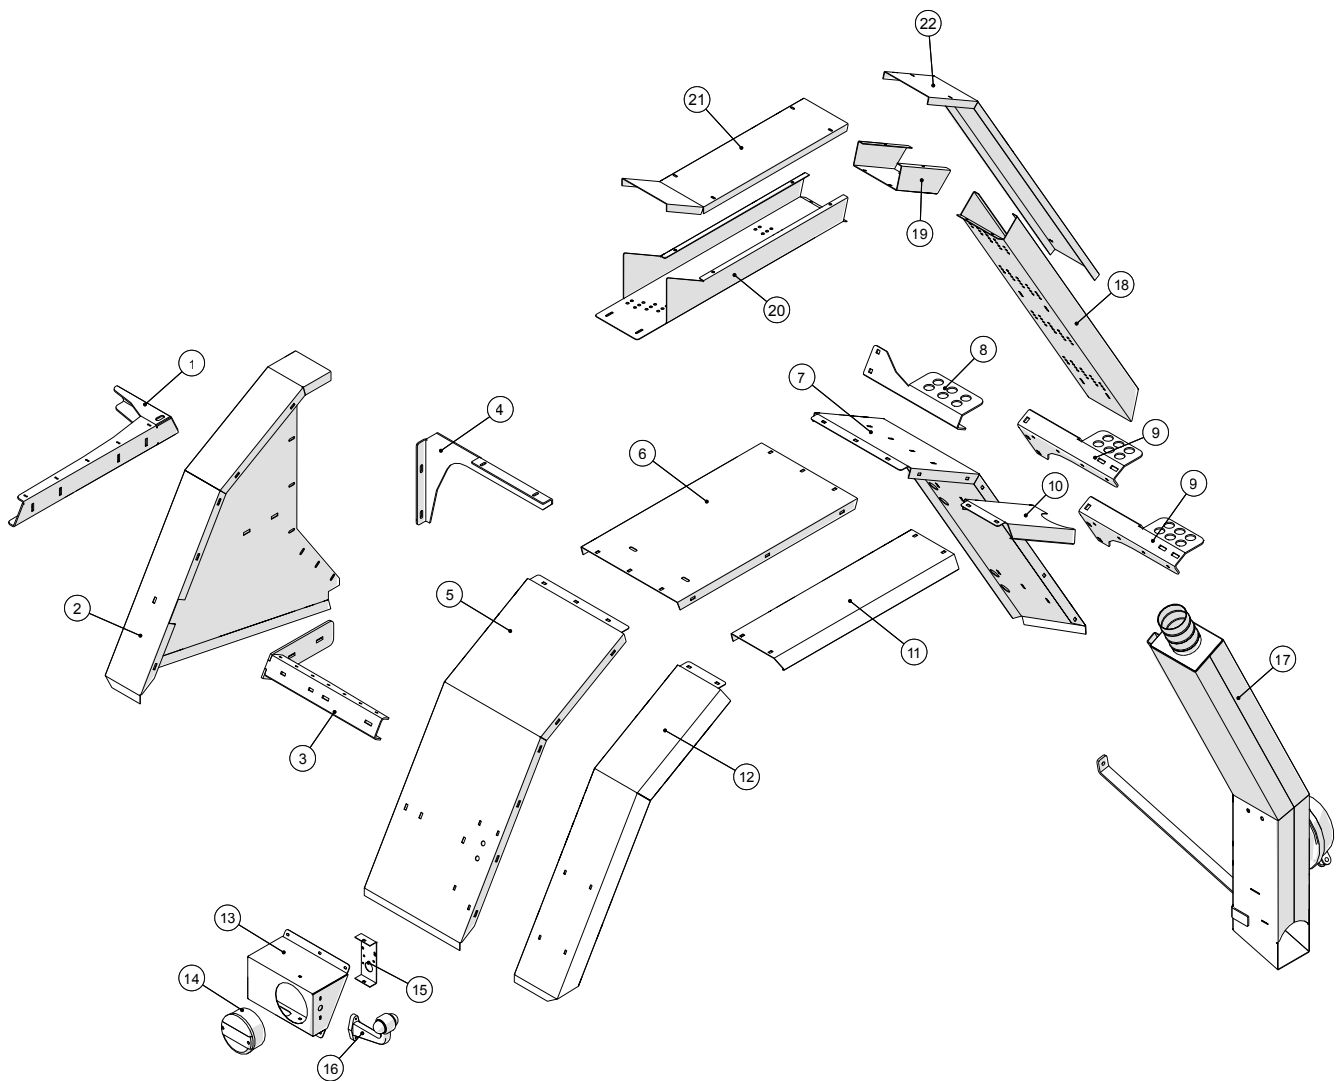

Hjulskærm - højre

Bugseret Udlægger SRS1200
Årgang 2010 - 2014

Dato: 12/10-2011

11

Hjulskærm, højre

Pos. nr.	Vare nr.	Antal	Beskrivelse	Bemærkning
1	25032203	1	Forstærkning	
2	25032429	1	Inderskærm, højre	
3	25031789	1	Støtte for hjulskærm, højre	
4	25032213	1	Stiver for hjulskærm, højre	
5	25032428	1	Bagerste indre hjulskærm, højre	
6	25032427	1	Øverste indre hjulskærm, højre	
7	25032426	1	Forreste indre hjulskærm, højre	
8	25031416	1	Holder for hjulskærm, højre	
9	25031716	2	Holder for hjulskærm, højre	
10	25032696	1	Forreste ydre hjulskærm, højre	
11	25032398	1	Øverste ydre hjulskærm, højre	
12	25032434	1	Bagerste ydre hjulskærm, højre	
13	25032406	1	Holder for baglygte, højre	
14	25017255	1	HELLA Baglygte	
15	25032404	1	Holder for baglygte og liftkontakt	
16	1229140055	1	Slingrelygte T7/TR5	
17	25032669	1	Svampefælde	
18	25032971	1	Nederste kabelbakke	
19	25032972	1	Midterste kabelbakke	
20	25032973	1	Øverste kabelbakke, højre	
21	25032981	1	Dækplade for øverste kabelbakke, højre	
22	25032980	1	Dækplade for midterste kabelbakke