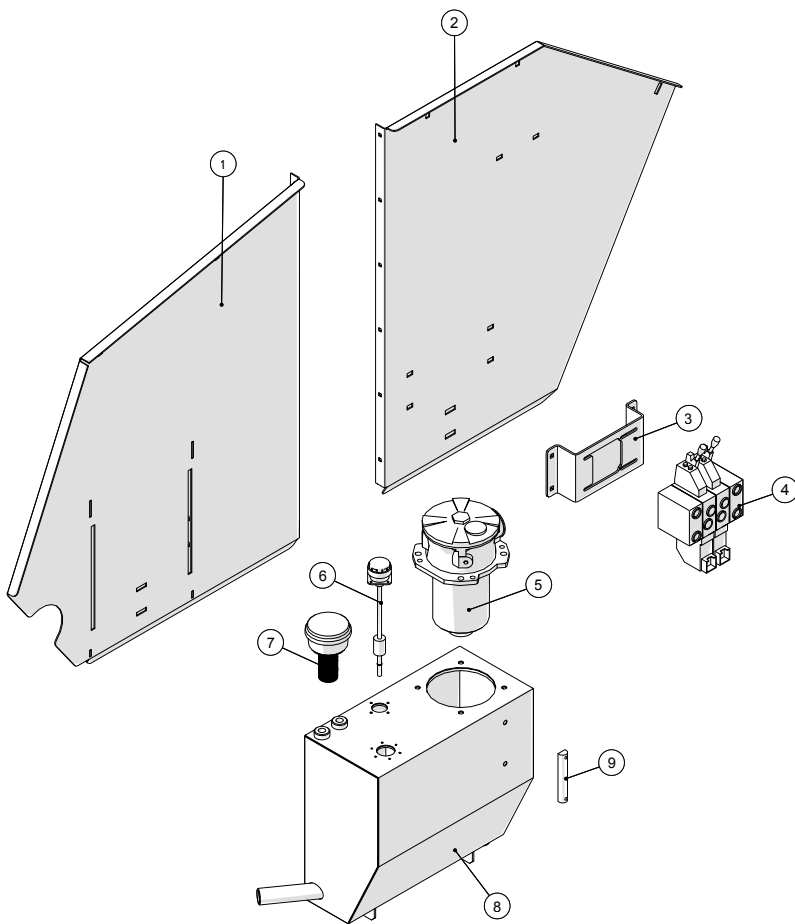

Hydraulik - venstre

Bugseret Udlægger SRS1200
Årgang 2010 - 2014

Dato: 12/10-2011

41

Hydraulik, venstre

Pos. nr.	Vare nr.	Antal	Beskrivelse	Bemærkning
1	25032771	1	Forreste dækplade for hydraulik, venstre	
2	25032698	1	Bagerste dækplade for hydraulik, venstre	
3	25032761	1	Plade for lille PVG-blok	
4	25037320	1	PVG 2 sektioner	til 2015
4	136383043858	1	PVG32 Ventil lille	fra 2015
5	2514851468	1	Returfilter komplet ikron	
	25132495		Returfilter element	
6	2514851239	1	Niveauvagt HMFB-ST-S=230-TS70	
7	2514851243	1	Luftfilter komplet PI O126 MIC	
8	25031720	1	Hydrauliktank	
9	2514851242	1	Oliestandglas	
10	2514702598	1	Luft/olie køler	
	2514702298		Blæser for luft/olie køler	Løs blæser
11	25032968	1	Skærm for køler	
12	25033026	1	Stiver for hydraulikkøler