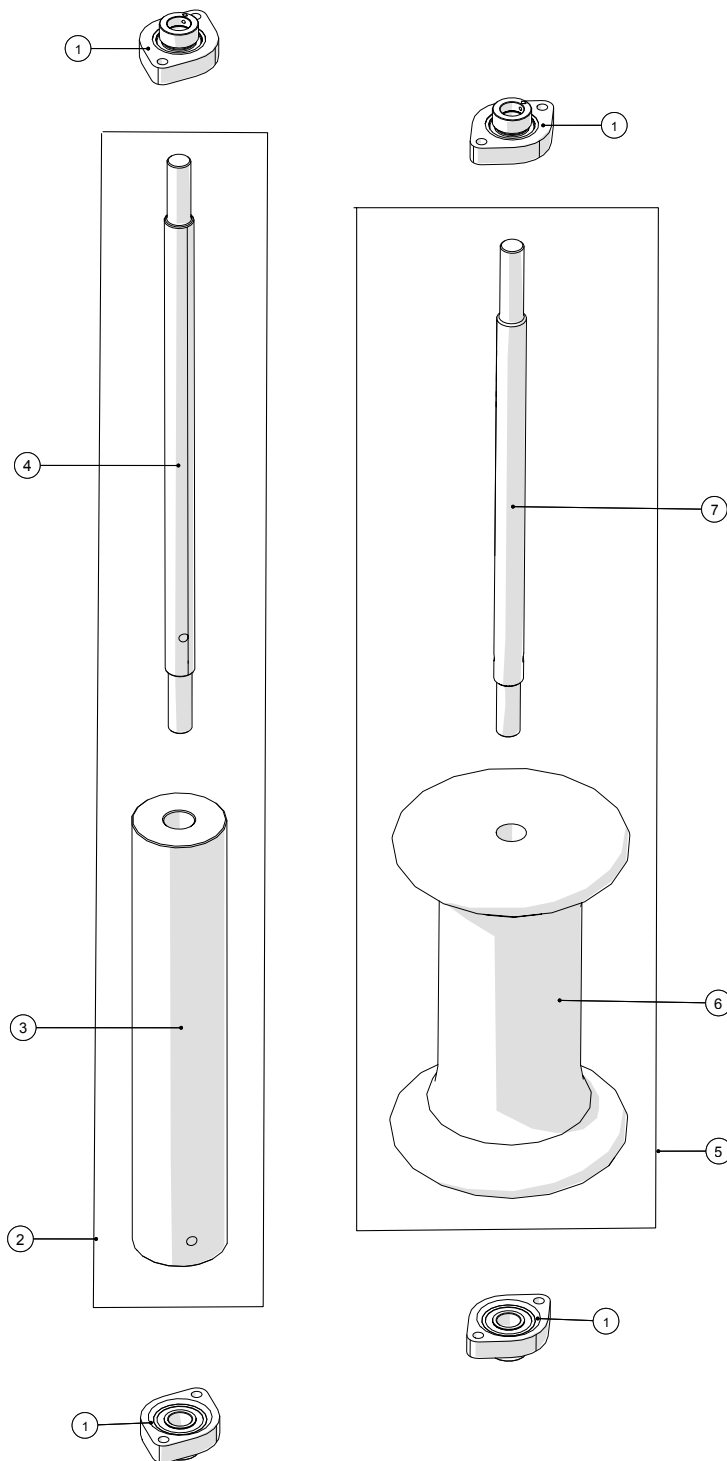

Indløbsruller med udvendige lejer

Bugseret Udlægger SRS1200
Årgang 2010 - 2014

Dato: 12/10-2011

55

Indløbsruller med udvendige lejer

Pos. nr.	Vare nr.	Antal	Beskrivelse	Bemærkning
1	19312224	4	Flangeleje GLCTE20 oval	
2	25033176	1	Bred vandret rulle i næse	
3	25033174	1	Nylonrulle for vandret rulle i næse	
4	25033175	1	Aksel for store vandrette rulle i næse	
5	25032834	1	Næserulle	
6	251476803679	1	Næserulle for kran	
7	251476804541	1	Adapteraksel Ø25/Ø20 for næserulle