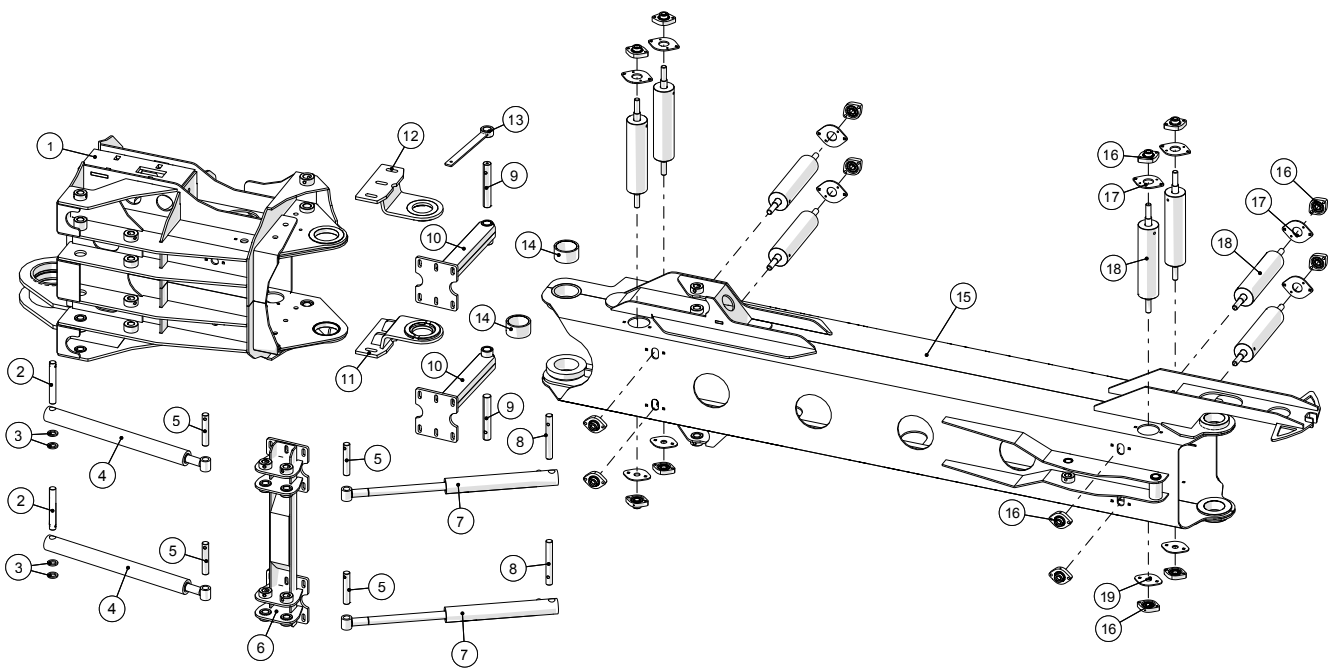

Kran, svingarm

Bugseret Udlægger SRS1200
Årgang 2010 - 2014

Dato: 12/10-2011

47

Kran, mellemed

Pos. nr.	Vare nr.	Antal	Beskrivelse	Bemærkning
1	25033211	1	1. Kranled	
2	25033284	2	Tap for cylinder på inderste kranled	
3	25032997	4	Afstandsskive for cylinder på ledarm	
4	25041224-1	2	Cylinder bag aksel 700 serie	
5	25031606	4	Tap for cylinder	
6	25032256	1	Opstander for ledarm	
7	25038021	2	Cylinder for transportstilling ø50x- ø30x300	
8	25032162	2	Tap for cylinder for svingarm på kran	
9	25032163	2	Lejetap for svingarm for kran	
10	25032860	2	Ledarm	
11	25033310	1	Top	
12	25033313	1	Beslag for top	
13	25032265	1	Holder for hydraulikslanger på kran	
14	25033307	2	Slidbøsning	
15	25033334	1	Mellemarm	
16	19312224	16	Kugleleje oval 9CJ	
17	25032790	8	Monteringsplade for flangeleje	
18	25033385	8	Rulle med 25mm aksel til 20mm leje	
19	25033381	4	Beskyttelse plade