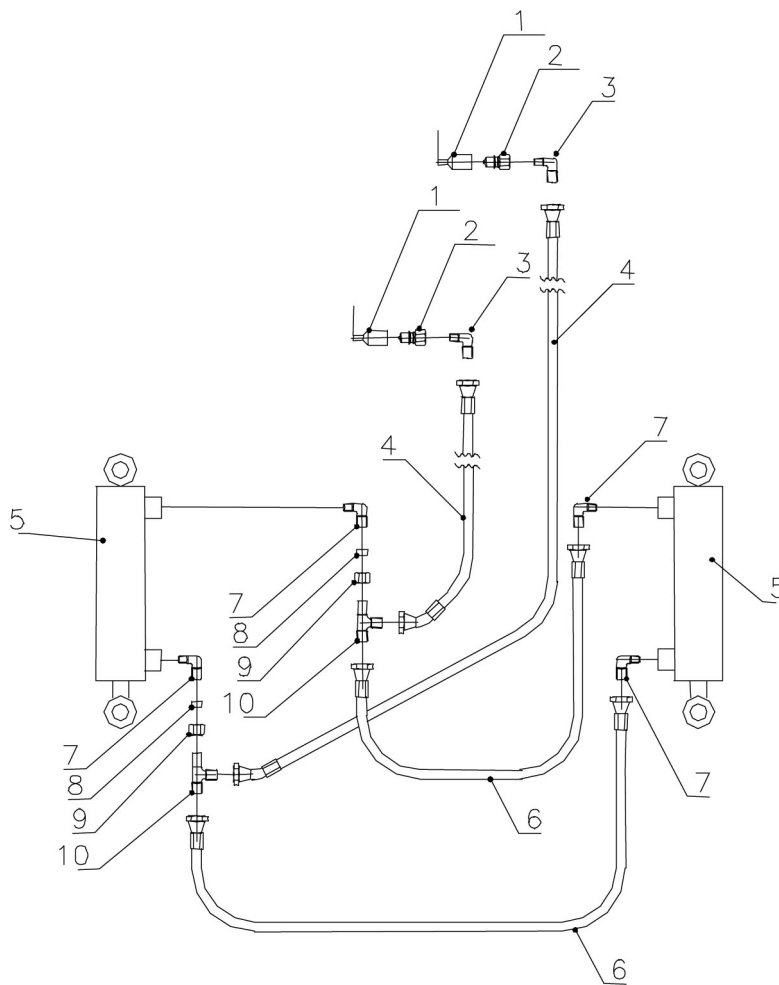

HE-VA Integreret frontlift, hydraulik

Bugseret Udlægger SRS1200
Årgang 2010 - 2014

Dato: 12/10-2011

97

HE-VA Front-lift Integreret, hydraulik

Pos. nr.	Vare nr.	Antal	Beskrivelse	Bemærkning
1		2	Støvhætte, blå	
2		2	Lynkobling, han E402	
3		2	Vinkelindskruning, 12-1/2" BSP	
4		2	Hydraulikslange 5500 mm 3/8" st/45	
5		2	Cylinder, Ø100/40 SL= 185 mm	
6		2	Hydraulikslange 400 mm 3/8" st/st	
7		4	Vinkelindskruning 12-3/8" BSP	
8		2	Skærring Ø12 mm	
9		2	Omløber Ø12 mm	
10		2	Stilbar T12L, formonteret O-ring