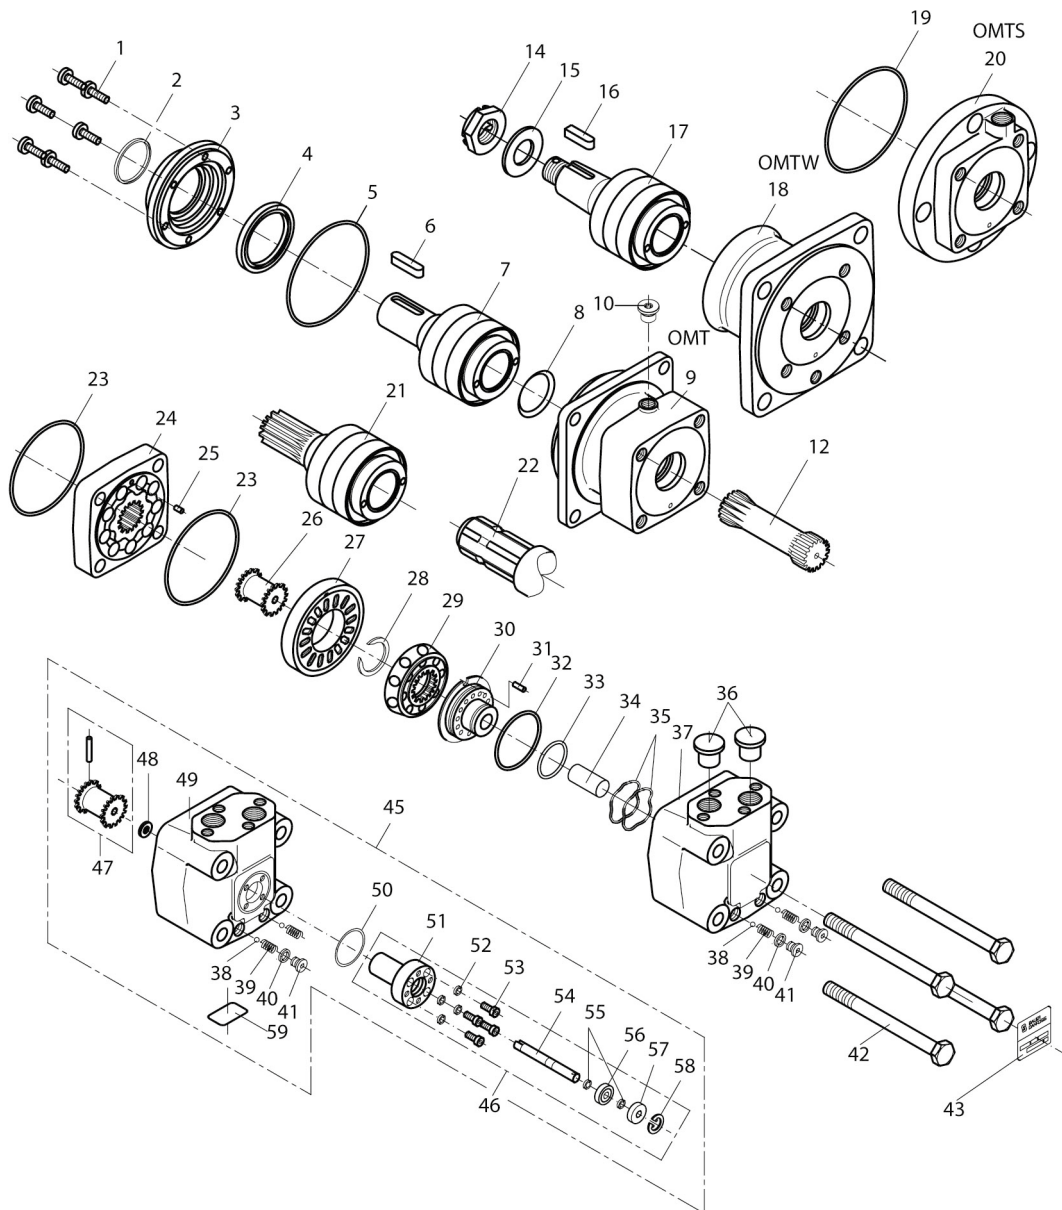

Oliemotor for tromletræk, OMTS315 - fortsat