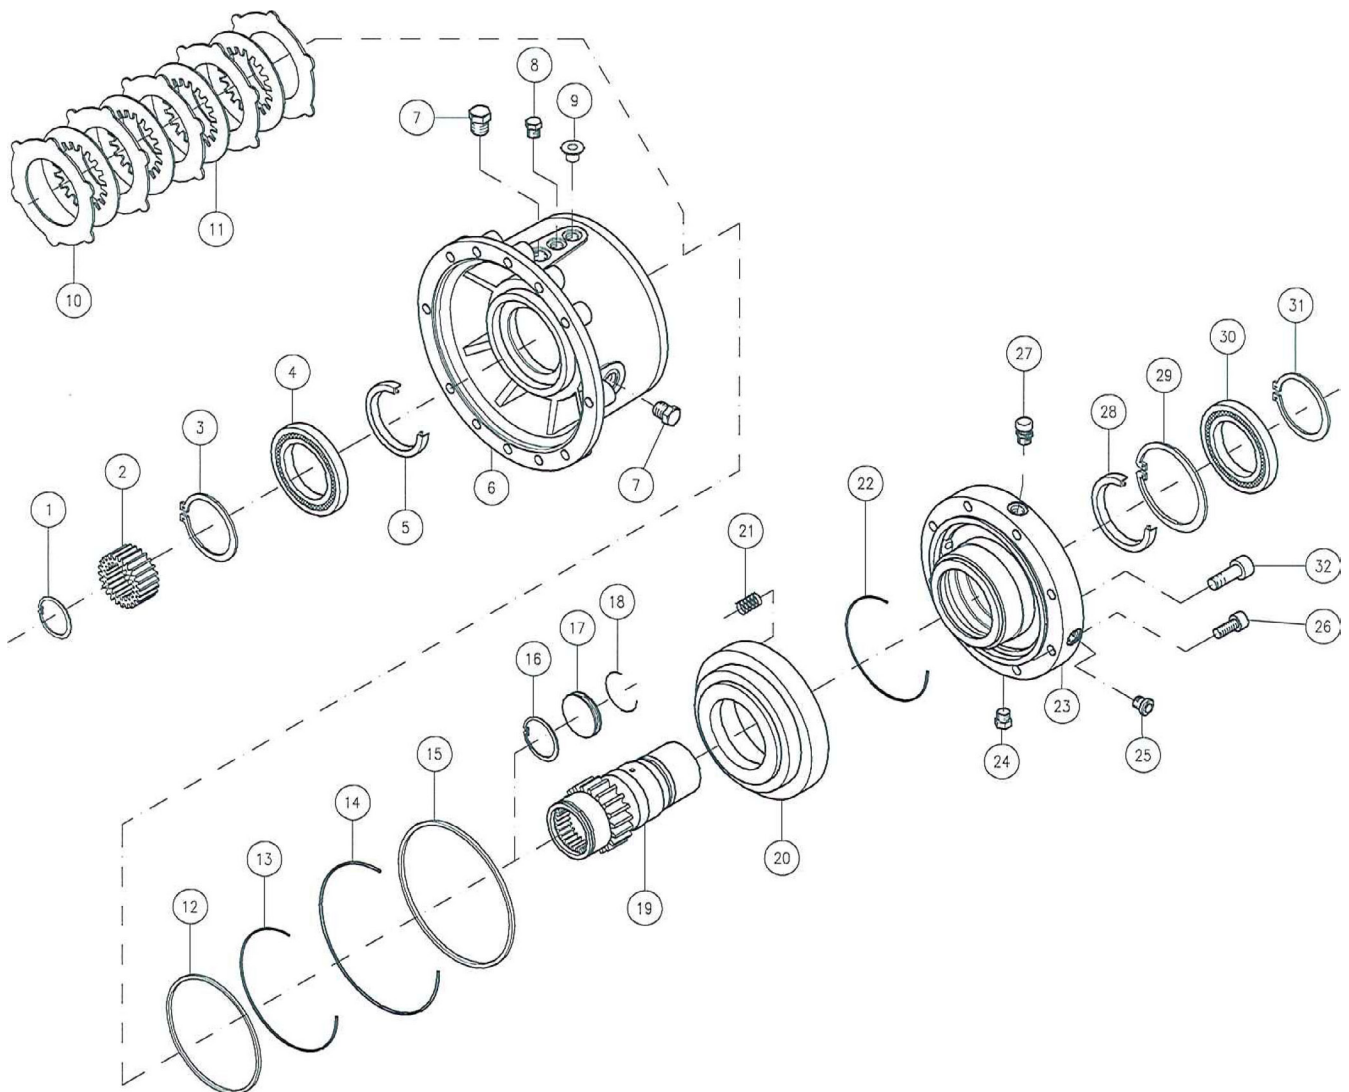

Negativ bremse RF5/85

Bugseret Udlægger SRS1200
Årgang 2010 - 2014

Dato: 12/10-2011

77

Negativ bremse RF5/85

Pos. nr.	Vare nr.	Antal	Beskrivelse	Bemærkning
1	1363C080036	1	Låsering	
2	1363F24272300	3	Kobling	
3	1363C085060	1	Låsering	
4	1363C010024	1	Leje	
5	1363C125024	1	O-ring	
6	1363F400331400	1	Hus	
7	1363C171003	2	Stål prop	
8	1363C171002	2	Stål prop	
9	1363C169001	1	Plastik prop	
10	13631545970	6	Stålskive	
11	1363154B2833	7	Låseskive	
12	1363C165026	1	Parbak	
13	1363C142251	1	O-ring	
14	1363C142259	1	O-ring	
15	1363C165027	1	Parbak	
16	1363C080047	1	Låsering	
17	1363F201113000	1	Sims	
18	1363C140041	1	O-ring	
19	1363F022793800	1	Indgangsaksel	
20	1363F180253000	1	Bremsestempel	
21	1363F140166600	12	Fjeder	
22	1363C140065	1	O-ring	
23	1363F266201100	1	Dæksel	
24	1363C174001	1	Magnetisk prop	
25	1363C172001	2	Oliestandsprop	
26	1363C030061	8	Skruer	
27	1363C173001	1	Udluftningsprop	
28	1363C127004	1	Leje	
29	1363C080090	1	Låsering	
30	1363C010023	1	Leje	
31	1363C085055	1	Låsering	
32	1363C030090	4	Skruer