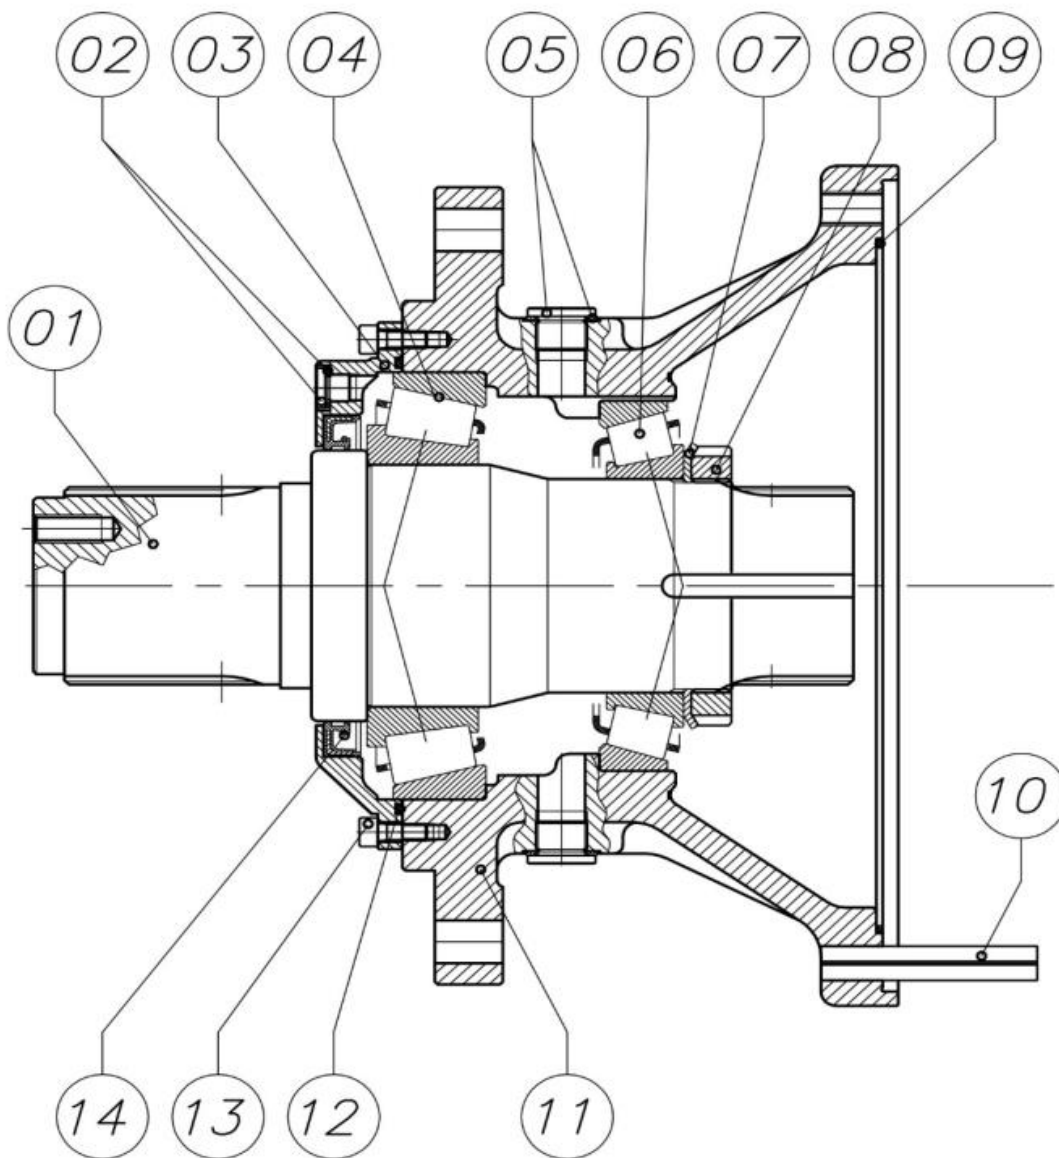

Bremse - udvendig support

Bugseret Udlægger SRS1200
Årgang 2010 - 2014

Dato: 12/10-2011

89

Bremse - udvendig support

Pos. nr.	Vare nr.	Antal	Beskrivelse	Bemærkning
1	25038141	1	TS RE 810 Aksel	
2	25038156	1	Stik 1/8"	
2	25038157	1	Kobberskive	
3	25038158	1	Skærm	
4	193032217	1	Leje	
5	25038159	4	Olieprop 3/8"	
5	25038160	4	Kobberskive	
6	193030215	1	Leje	
7	25038161	1	Skive	
8	25038162	1	Møtrik	
9	25038163	1	Pakning	
10	25038164	4	Fjederstift	
11	25038165	1	Hus	
12	25038166	1	O-rings pakning	
13	25038168	6	Skrue	
14	25038167	1	Tætningsring