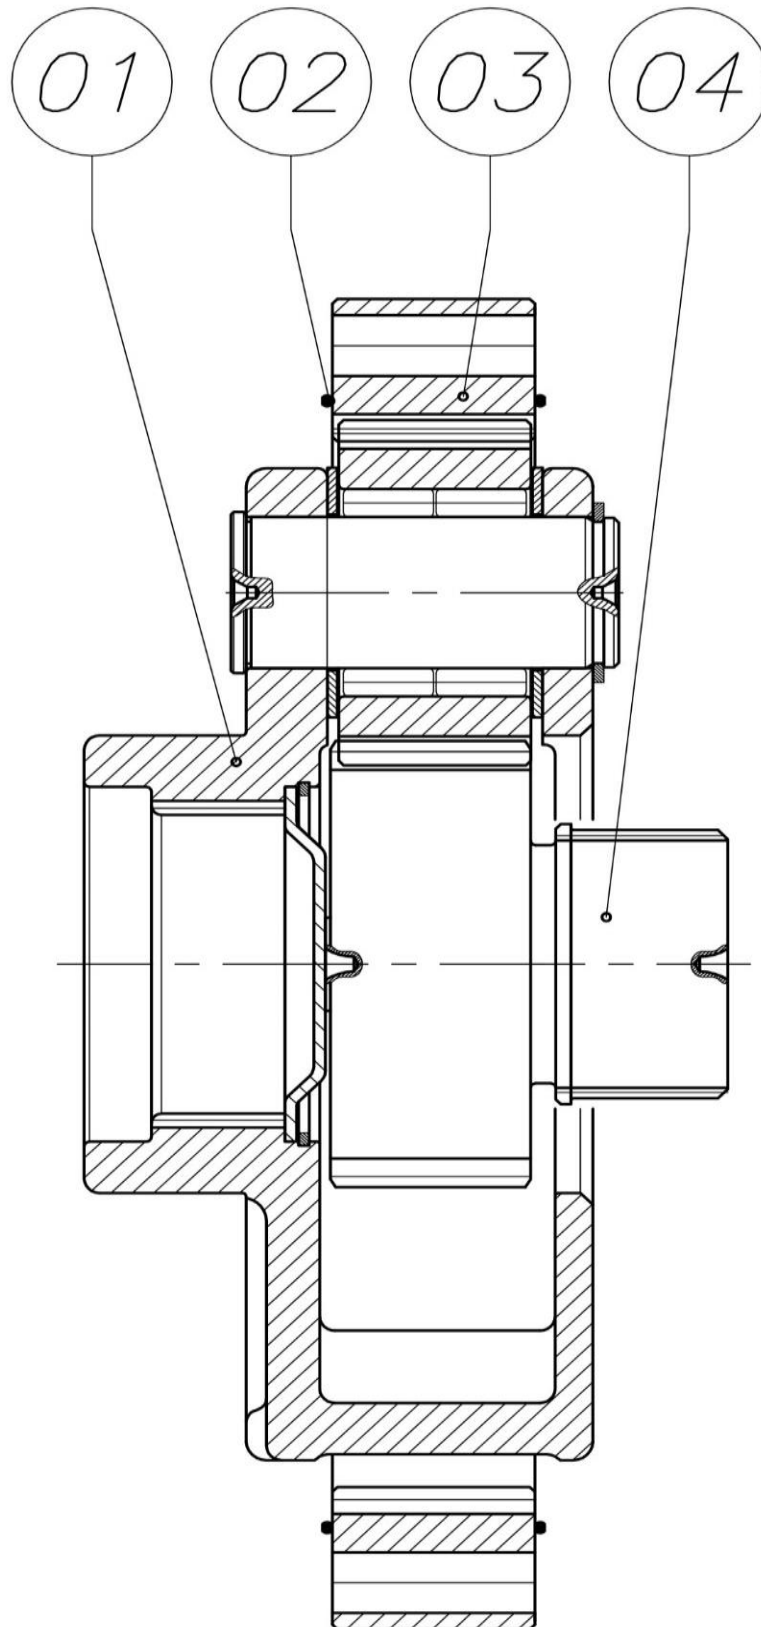

Bremse - Tandhjul

Bugseret Udlægger SRS1200
Årgang 2010 - 2014

Dato: 12/10-2011

87

Bremse - Tandhjul

Pos. nr.	Vare nr.	Antal	Beskrivelse	Bemærkning
1	25038169	1	Gear	
2	25038163	2	Pakning	
3	25038170	1	Ringgear	
4	25038171	1	Solar gear