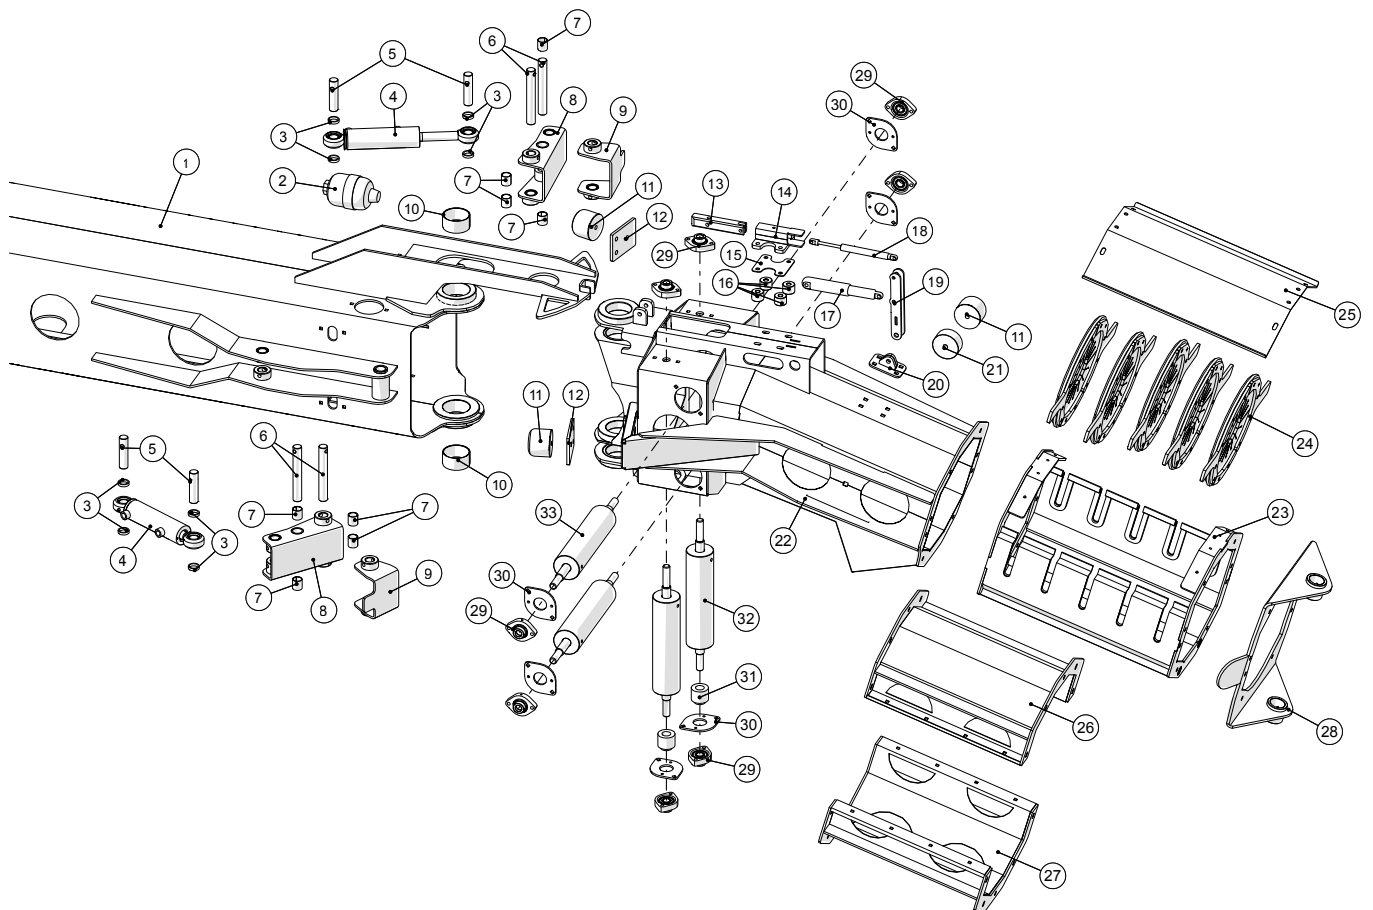

Kran, yderled

Bugseret Udlægger SRS1200
Årgang 2010 - 2014

Dato: 12/10-2011

49

Kran, yderled

Pos. nr.	Vare nr.	Antal	Beskrivelse	Bemærkning
1	25033334	1	Mellemarm	
2	2514851355	1	Akkumulator 0.35LTR 100 BAR	
3	25033386	8	Afstandsring	
4	25032039	2	Cylinder Ø50/25x100	
5	25033377	4	Tap for cylinder	
6	25033378	4	Tap for cylinder	
7	25030094	8	Glidebøsninger	
8	25033379	2	Vippebeslag	
9	25033388	2	Vippebeslag til dæmpning	
10	25030093	2	Glidebøsninger	
11	25032006	3	Vibrationsdæmper 83X60, M12	
12	25033391	2	Trykplade for ydre led	
13	25032170	1	Tap for lås	
14	25032172	1	Lås	
15	25032260	1	Justeringsplade for lås	
16	25033393	4	Justering for lås	
17	25038012	1	Lineær aktivator	
18	25038016	1	Gasdæmper	
19	25032185	1	Momentarm	
20	25032190	1	Fodplade	
21	25032067	1	Afstandsstykke	
22	25033212	1	Yderste kranhængsel	
23	25033121	1	Rensekassette for kran	
24	25033127	5	Afskraber	
25	25033122	1	Skærm for renseskassette	
26	25033195	1	Forlængerstykke øverste del	
27	25033190	1	Forlængerstykke øverste del	
28	25032740	1	Hængsel for yderste kranled	
29	19312224	8	Flangeleje GLCTE20 oval	
30	25032790	6	Monteringsplade for flangeleje for rulle	
31	25033294	2	Afstandsboøsning for lodret rulle 25mm aksel	
32	25033293	2	Lodret rulle med 25mm aksel til 20mm leje	
33	25032830	2	Vandret rulle