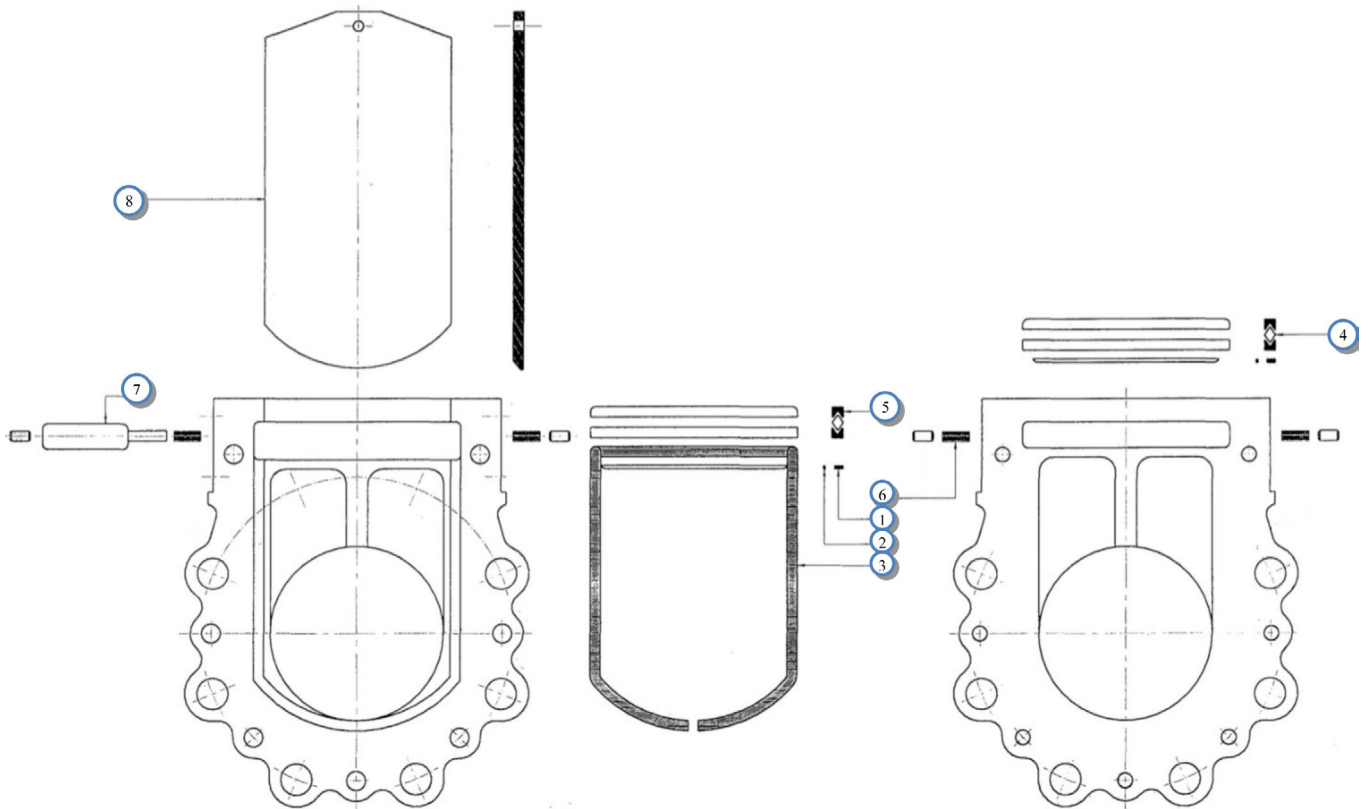

Dato: 2/10-2011

90

Bugseret Udlægger SRS1200

Årgang 2010 - 2014

Ramus Spadeventil DN100

Bugseret Udlægger SRS1200
Årgang 2010 - 2014

Dato: 12/10-2011

91

RAMUS Spadeventil DN100

Pos. nr.	Vare nr.	Antal	Beskrivelse	Bemærkning
	20144510	1	Reservedelssæt	Dele 1,2,3,4,5,6,7
1			Skraber	
2			Skraber tætning	
3			Spade tætning	
4			Tætningspasta	
5			V-formet tætning	
6			Ekstra tætningspasta	
7			Pakningsværktøj	
8	20144600	1	Spade