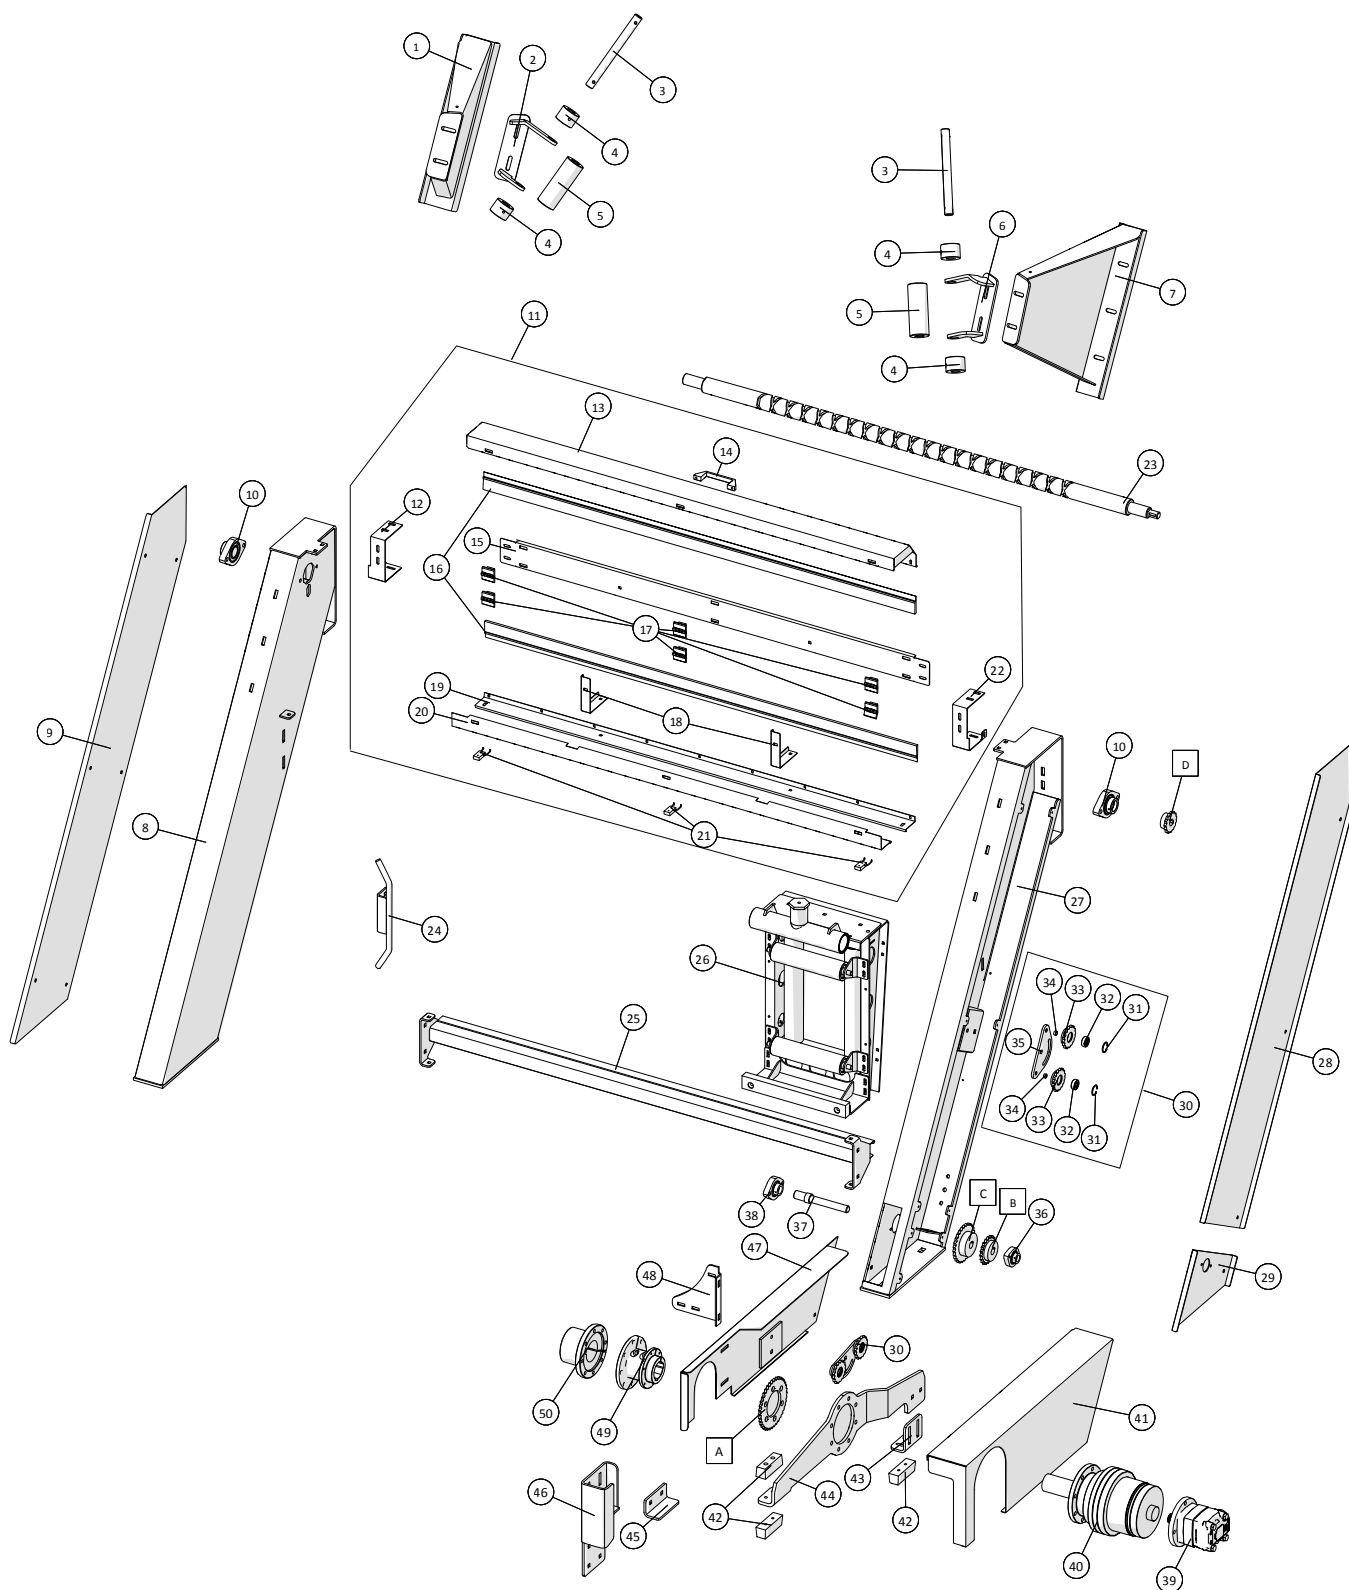

Kædetræk

Bugseret Udlægger SRS1200

Årgang 2010 - 2014

Dato: 12/10-2011

27

Kædetræk

Pos. nr.	Vare nr.	Antal	Beskrivelse	Bemærkning
1	25032471	1	Holder for højre støtterulle for tromle	
2	25032495	1	Højre rulleholder	
3	25032461	2	Aksel for støtterulle for tromle	
4	25032463	4	Nylonrulle for støtterulle for tromle	
5	25032462	2	Rulle for støtterulle for tromle	
6	25032490	1	Rulleholder	
7	25032465	1	Venstre støtterulle for tromle	
8	25031555	1	Højre tårnstøtte	
9	25031436	1	Skærmlade for højre tårnstøtte	
10	19312240	2	Flangeleje GLCTE40	
11	25033045	1	Samling for skærm over snekkedrev	
12	25033050	1	Holder for snekkeafdækning	
13	25033047	1	Låg for snekkeafdækning	
14	2514803066	1	Håndtag	
15	25033051	1	Bagplade for snekkeafdækning	
16	25038090	2	Ravning børste H5 45mm	
17	1513820116	6	Hængsel	
18	25033087	2	Vinkel for snekkeafdækning	
19	25033048	1	Bundplade for snekkeafdækning	
20	25033046	1	Nederste låge for snekkeafdækning	
21	1513820117	3	Låsebøjle fra Scandilock	
22	25033052	1	Venstre ophæng for snekkeafdækning	
23	25031499	1	Snekkeaksel for slangestyr for 5" slange	
24	25032444	2	Afstryger for snekke	
25	25031455	1	Støtteskinne for slangestyr	
26	25033030	1	Øverste slangestyr	
27	25031440	1	Støtte for tårn	
28	25031435	1	Skærmlade for tårnstøtte	
29	25032650	1	Lille skærmlade for tårnstøtte	
30	25031486	2	Kædestrammer	
31	15140037600037	2	Låsering I37	
32	19300630102	2	Kugleleje 6301 2RS	
33	251476635930	2	Kædehjul 5/8" z=16	
34	25031488	2	Afstandsrør for kædestrammer for snekke	
35	25031487	1	Plade for kædestrammer for snekke	
36	19312225	1	Flangeleje GLCTE25	
37	25032601	1	Aksel for mellemaksel	
38	19312230	1	Flangeleje GLCTE30 smørbar	
39	1363151B3039	1	Oliemotor OMTS315