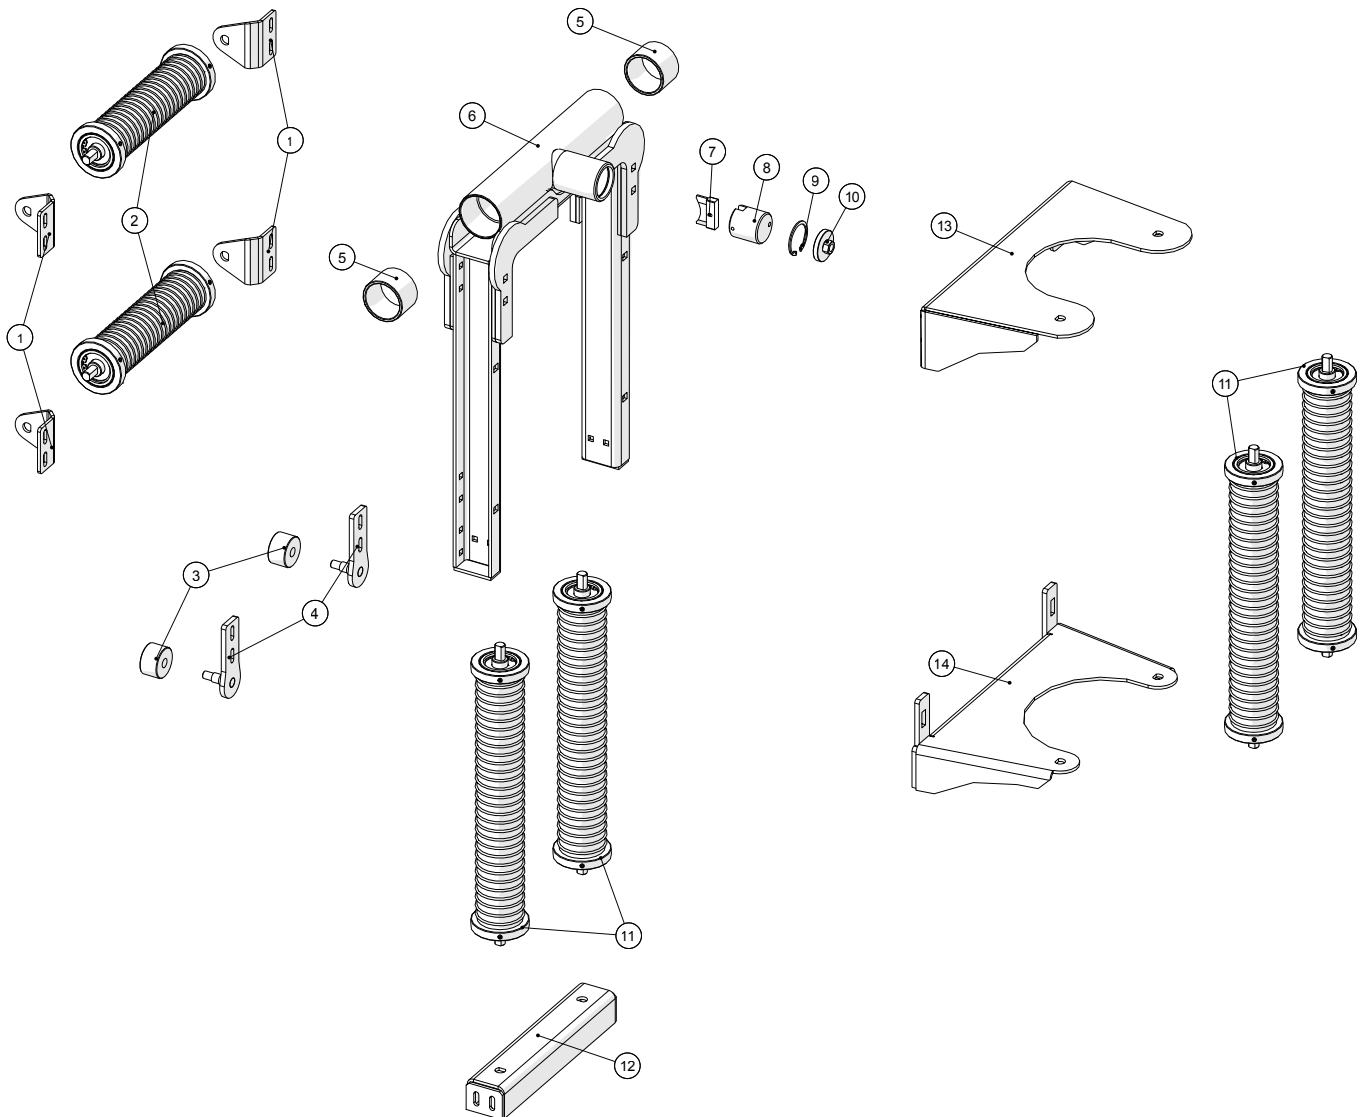

Indløb - 2011 og tidligere

Bugseret Udlægger SRS1200
Årgang 2010 - 2014

Dato: 12/10-2011

33

Indløb - 2011 og tidligere

Pos. nr.	Vare nr.	Antal	Beskrivelse	Bemærkning
1	251476649840	4	Holder for rulle for øverste slangestyr	
2	251476648550	2	Slangerulle	
3	251476688810	2	Nylonrulle for slangestyr	
4	251476688760	2	Styr for øverste slangestyr	
5	251476632670	2	Bøsning for øverste slangestyr	
6	251476346250	1	Øverste slangestyr	
7	251476632620	1	Styretap for øverste slangestyr	
8	251476688700	1	Styreklump for styretap	
9	2514932250	1	Låsering I50	
10	251476632690	1	Skive	
11	251476648530	4	Slangerulle	
12	251476648630	1	Bundvange	
13	25032280	1	Holder for lodrette ruller på slangeklemme	
14	25032996	1	Nederste rulleholder for slangestyr