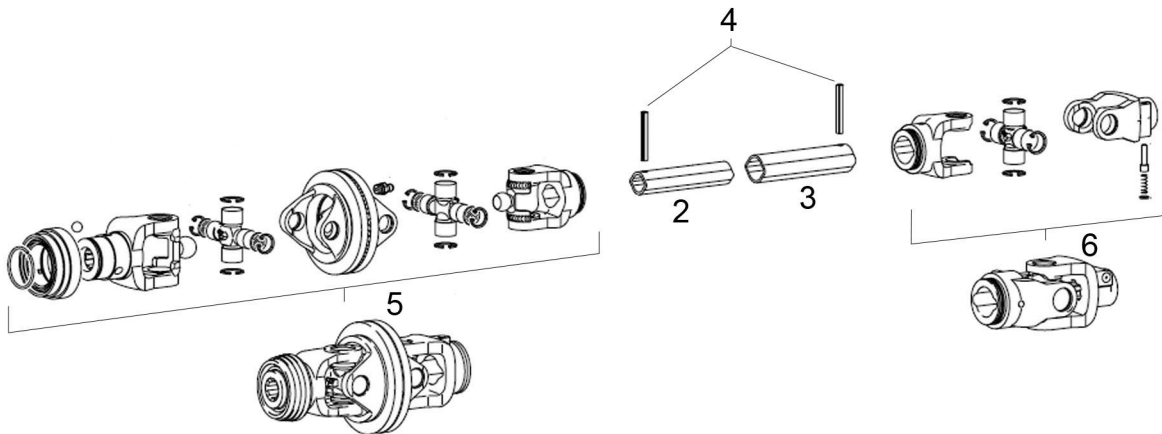

PTO aksel

Bugseret Udlægger SRS1200
Årgang 2010 - 2014

Dato: 12/10-2011

93

PTO aksel

Pos. nr.	Vare nr.	Antal	Beskrivelse	Bemærkning
1	25038024	1	PTO aksel m/vidvinkel led	
2		1	Profilrør 1b L=1000mm	
3		1	Profilrør 2a L=1000mm	
4		2	Spændestift 10x80	
5		1	Vidvinkel led 80° m/lynkobling ASGE	
6		1	Led m/låsestift AG	
7		1	Beskyttelse kpl. SDF25 L=1000mm	
8		1	Ydre beskyttelse halv L=1000mm