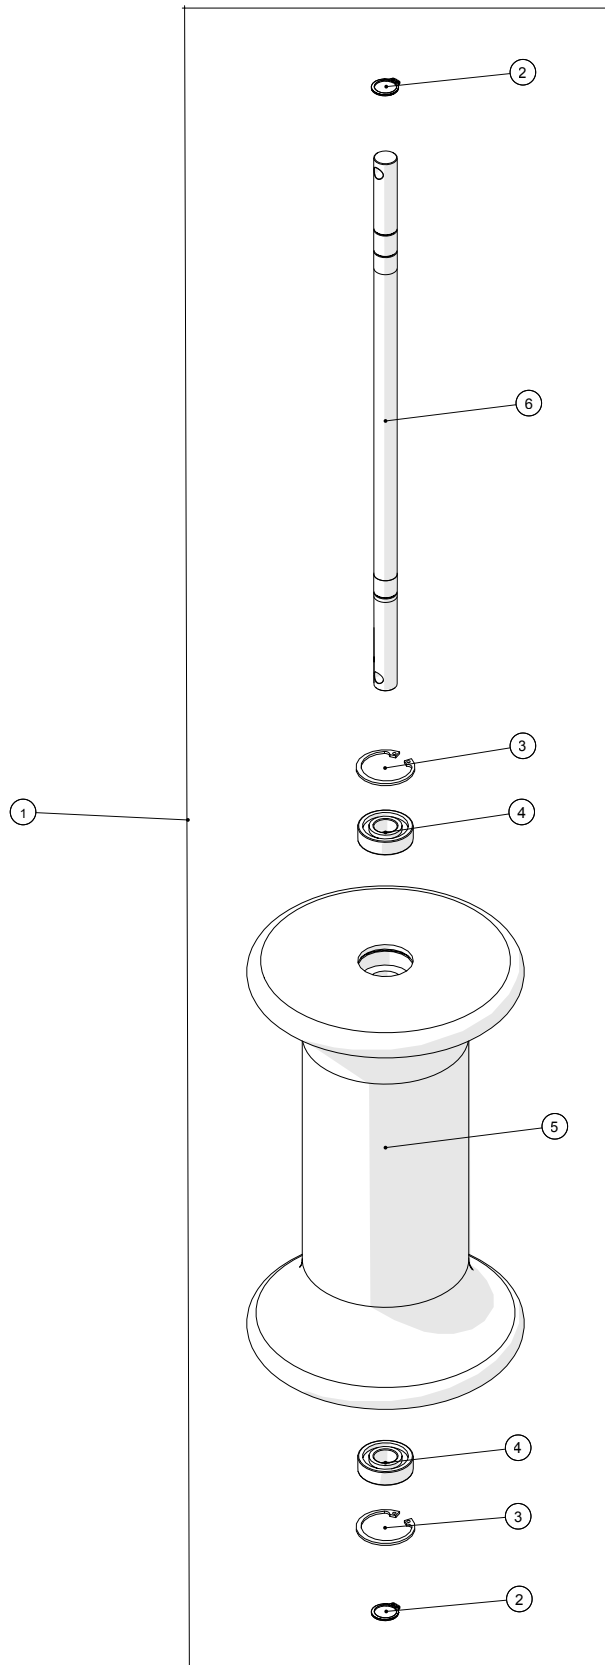

Næserulle med indevendige lejer

Bugseret Udlægger SRS1200
Årgang 2010 - 2014

Dato: 12/10-2011

59

Næserulle med indevendige lejer

Pos. nr.	Vare nr.	Antal	Beskrivelse	Bemærkning
1	25032693	1	Næserulle - komplet	
2	15140037610017	2	Låsering U17	
3	1513KS10020120	2	Låsering I40	
4	19300620302	2	Kugleleje 6203 2RS	
5	25032694	1	Næserulle, nylon	
6	25032023	1	Aksel for rulle