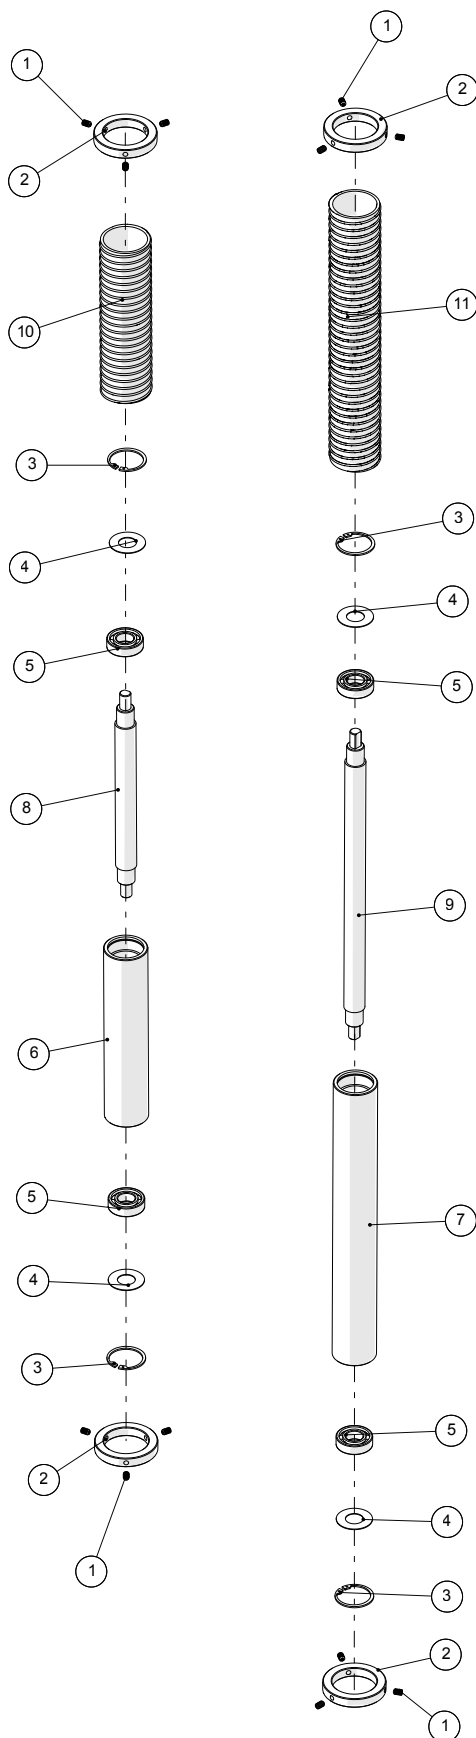

Slangeruller for øvre slangestyk, gl. model

Bugseret Udlægger SRS1200
Årgang 2010 - 2014

Dato: 12/10-2011

37

Slangeruller for øvre slangestyr, gl. model

Pos. nr.	Vare nr.	Antal	Beskrivelse	Bemærkning
1	25141905420	12	Pinolskrue M8x12	
2	251476634760	4	Stopring for rulle på slangestyr	
3	2514932252	4	Låsering I52	
4	251476620650	4	Skive	
5	2514500798	4	Kugleleje 6205-2RS	
6	251476649820	1	Rulle for slangestyr	
7	251476648520	1	Rulle for slangestyr	
8	251476648560	1	Tap for strammerulle	
9	251476648540	1	Tap for strammerulle	
10	251476649830	1	Beskyttelseslange for slangerulle	
11	251476648580	1	Beskyttelseslange for slangerulle