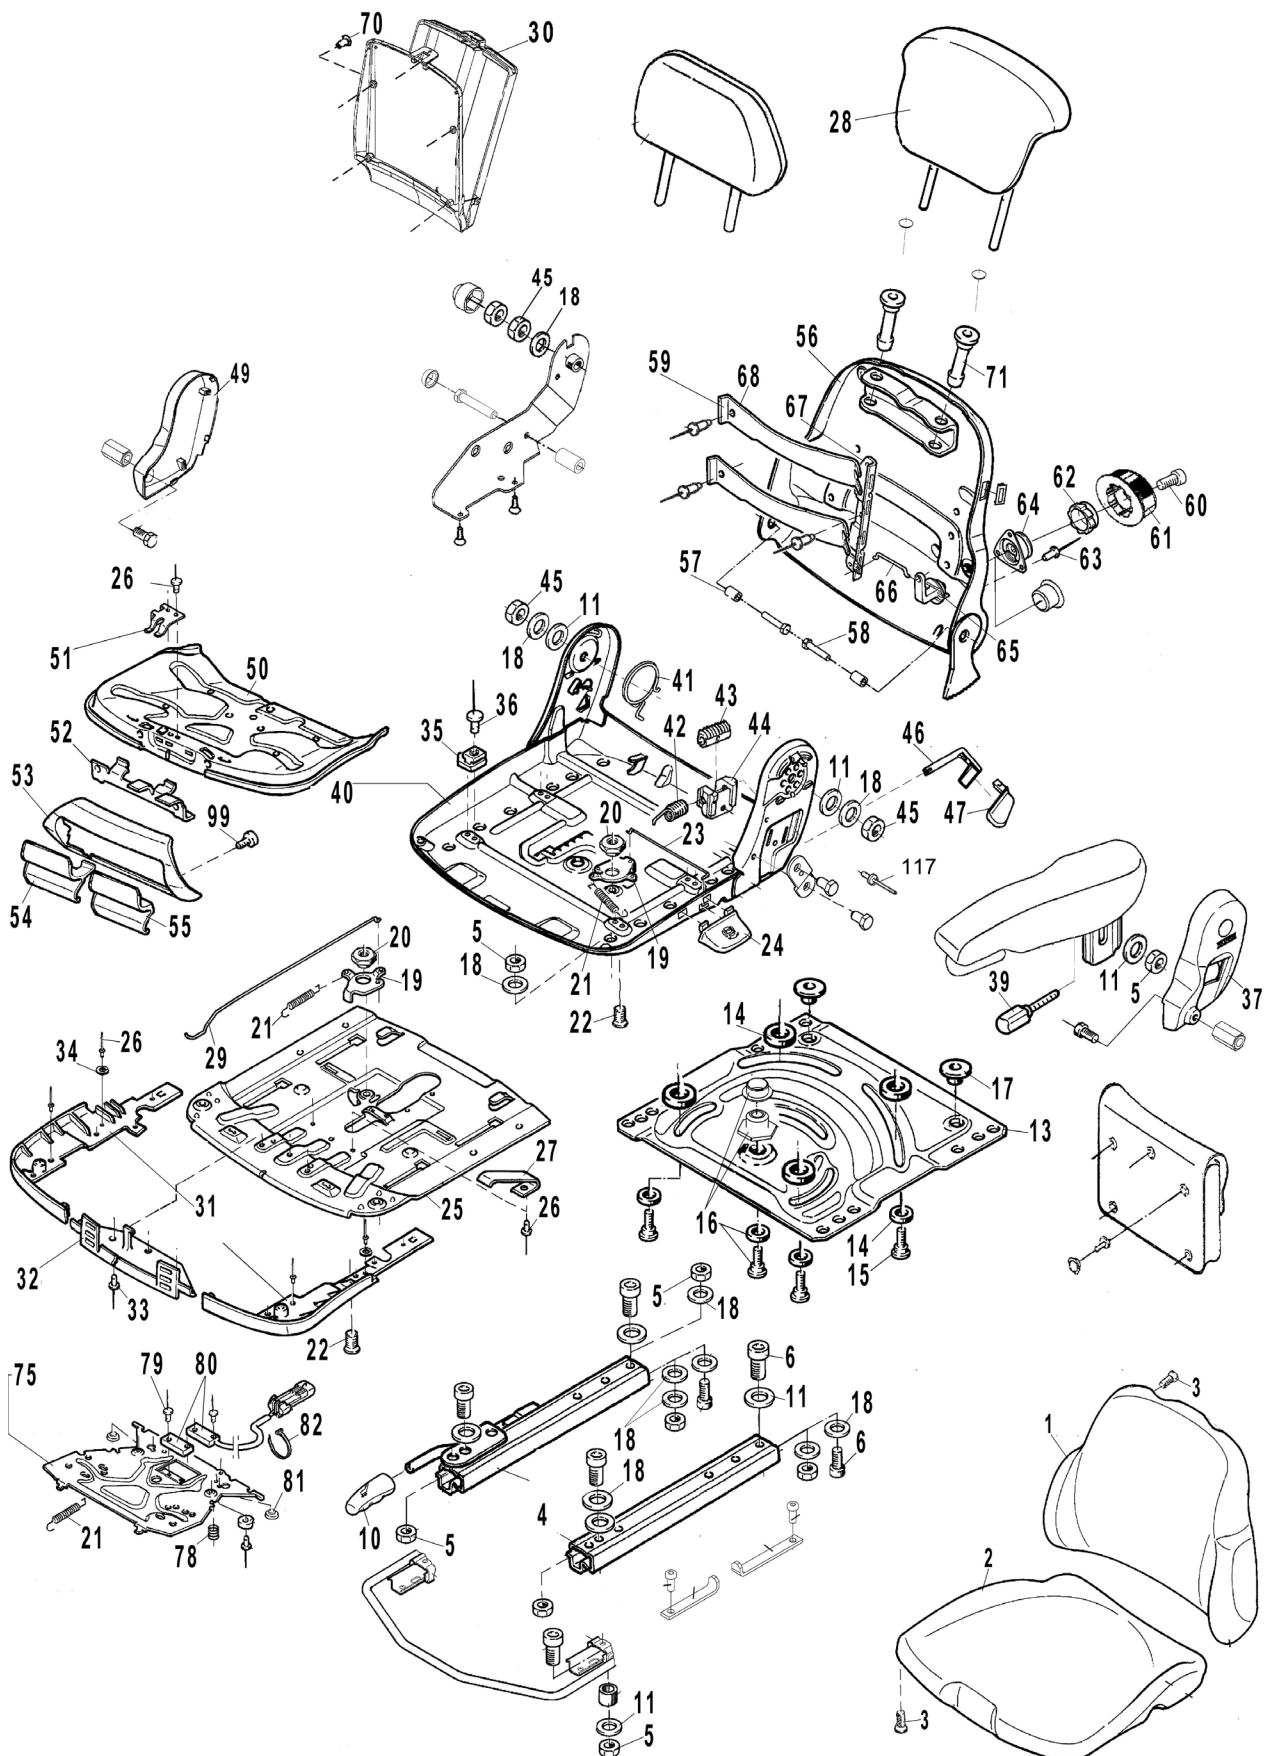

Sæde

Sæde

Pos. nr.	Vare nr.	Antal	Beskrivelse	Bemærkning
42	25141046892	1	Fjeder	
43	2514142257	1	Afspærring	
44	2514139255	1	Leje komplet	
45	2514113048	2	Sekskantmøtrik	
46	2514140675	1	Løftestang	
47	2514139454	1	Håndtag	
49	25141078701	1	Kappe	
50	2514139265	1	Vippe	
51	2514139257	1	Fjederplade	
52	2514138804	1	Løftestang	
53	2514140676	1	Beklædning	
54	2514140677	1	Håndtag	
55	2514139172	1	Håndtag	
56	2514140682	1	Ryglæn	
57	2514138686	2	Bøsning	
58	2514118558	2	Sekskantbolt	
59	2514140678	1	Stiver	
60	2514138758	1	Cylinderskrue	
61	2514140679	1	Håndtag	
62	2514138747	1	Tandhjul	
63	2514114547	3	Blindnitte	
64	2514138634	1	Fjerderbremse	
65	2514138655	1	Tap	
66	2514138559	1	Forbindelsesstang	
67	2514138614	1	Vinkelbeslag sort	
68	2514141004	2	Plade	
70	251417928	5	Galopskrue	
71	2514138691	2	Bøsning	
75	25141048442	1	Sæde skifter komplet	
78	2514138858	2	Trykfjeder	
79	2514138882	4	Blindnitte	
80	25141038723	1	Sæde skifter m/magnet	
81	2514123578	2	Støtpude	
82	25141097364	6	Strips	
99	2514138781	2	Linsehovedet skrue	
117	25141103259	1	Blindnitte