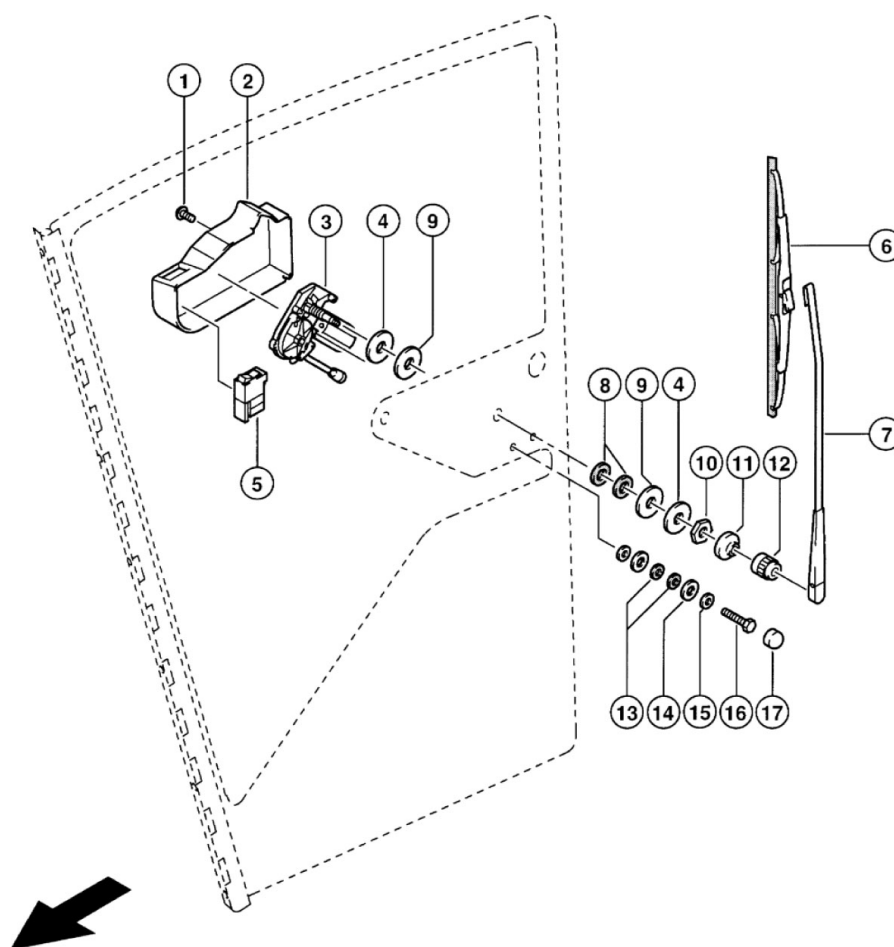

Kabine, Visker dør - venstre

Visker dør – venstre

Pos. nr.	Vare nr.	Antal	Beskrivelse	Bemærkning
1	25140006655641	1	Bræddebolt M6x12	
2	25140000694870	1	Beklædning, venstre	
3	2514850522	1	Visker motor	
4	25140006226380	2	Gummiskive	
5	25140000101550	1	Vippekontakt	
5	25140000715330	1	Afbryderindsats	
6	25140000694860	1	Viskerblad	
7	25140000694850	1	Viskerarm	
8	25140006226440	2	Gummiskive	
9	25140001768430	2	Skive 16,5x50x1,5	
10	25140000694840	1	Møtrik M16x1	
11	25140000694890	1	Kappe	
12	25140000694830	1	Kappe	
13	25140006226730	2	Gummiskive	
14	25140006226420	1	Gummiskive	
15	25140002342560	1	Skive 6,2x15x1,5	
16	25140002374660	1	Stålsætbolte M6x20	
17	25140002163350	1	Beskyttelseskappe	
	25140002416901	1	Tætningseskum	300/310 MI
	25140000695370	1	Vindspejlsvasker