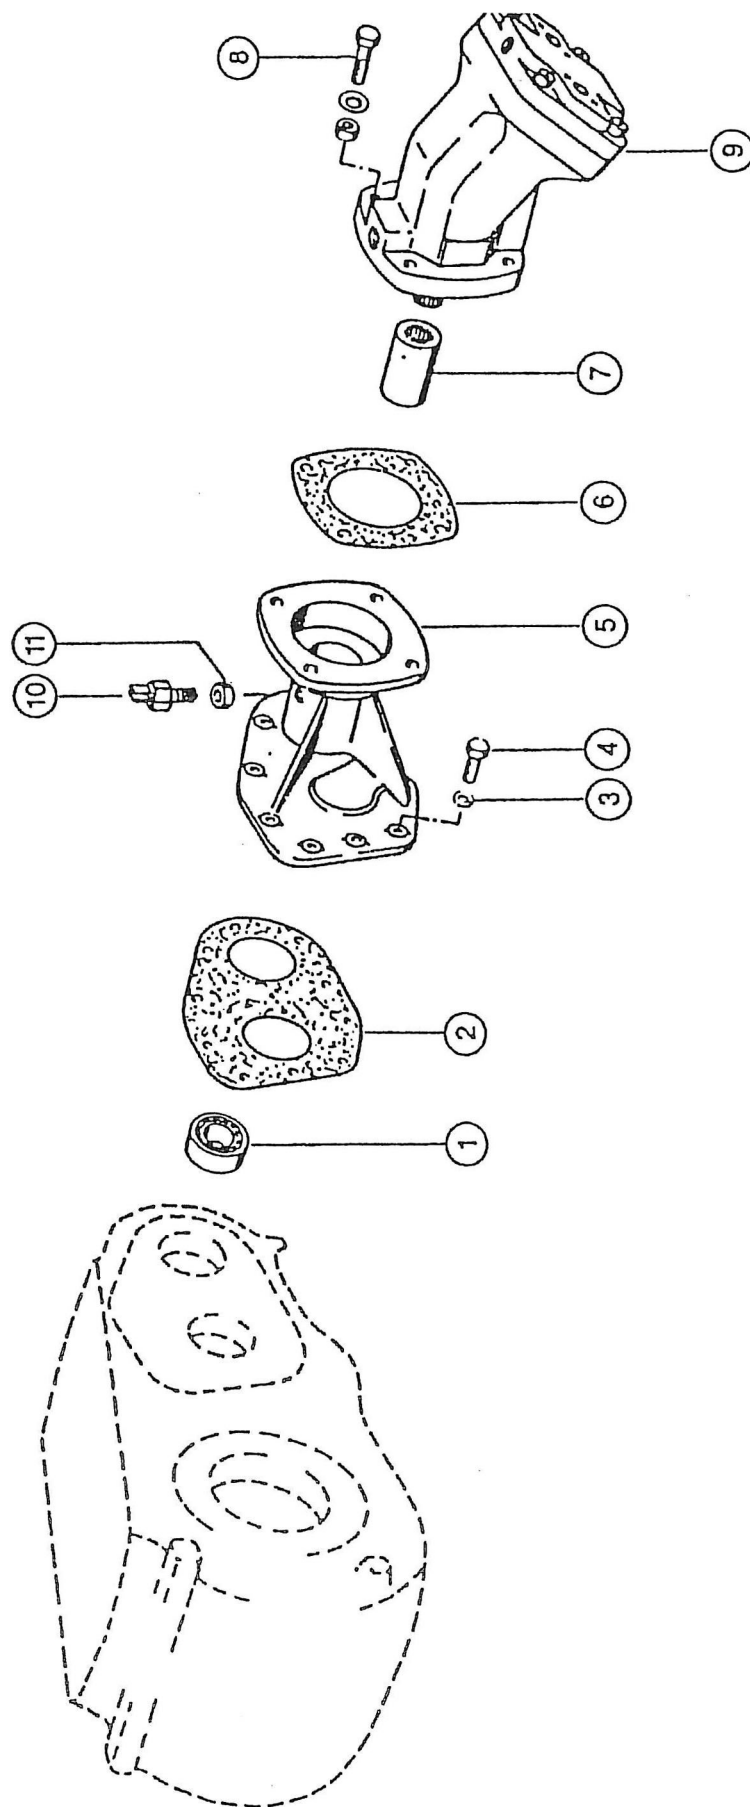

Linde motor

Linde motor

Pos. nr.	Vare nr.	Antal	Beskrivelse	Bemærkning
1	193006207		Kugleleje 6207	
2	25122690		Pakning	
3	25122485		Fjederskive M10	
4	25122700		Sekskantskrue M10x30 8,8	
5	25122705		Flangehus	
6	25122710		Pakning	
7	25122715		Profilbøsning	
8	25122720		Sekskantskrue M12x50 8,8	
	25122725		Sekskantmøtrik M12 8,8	
	25122730		Fjederskive M12	
9	25110493		Linde oliemotor	
10	25122735		Føler for kølevand	
11	25122740		Møtrik til føler