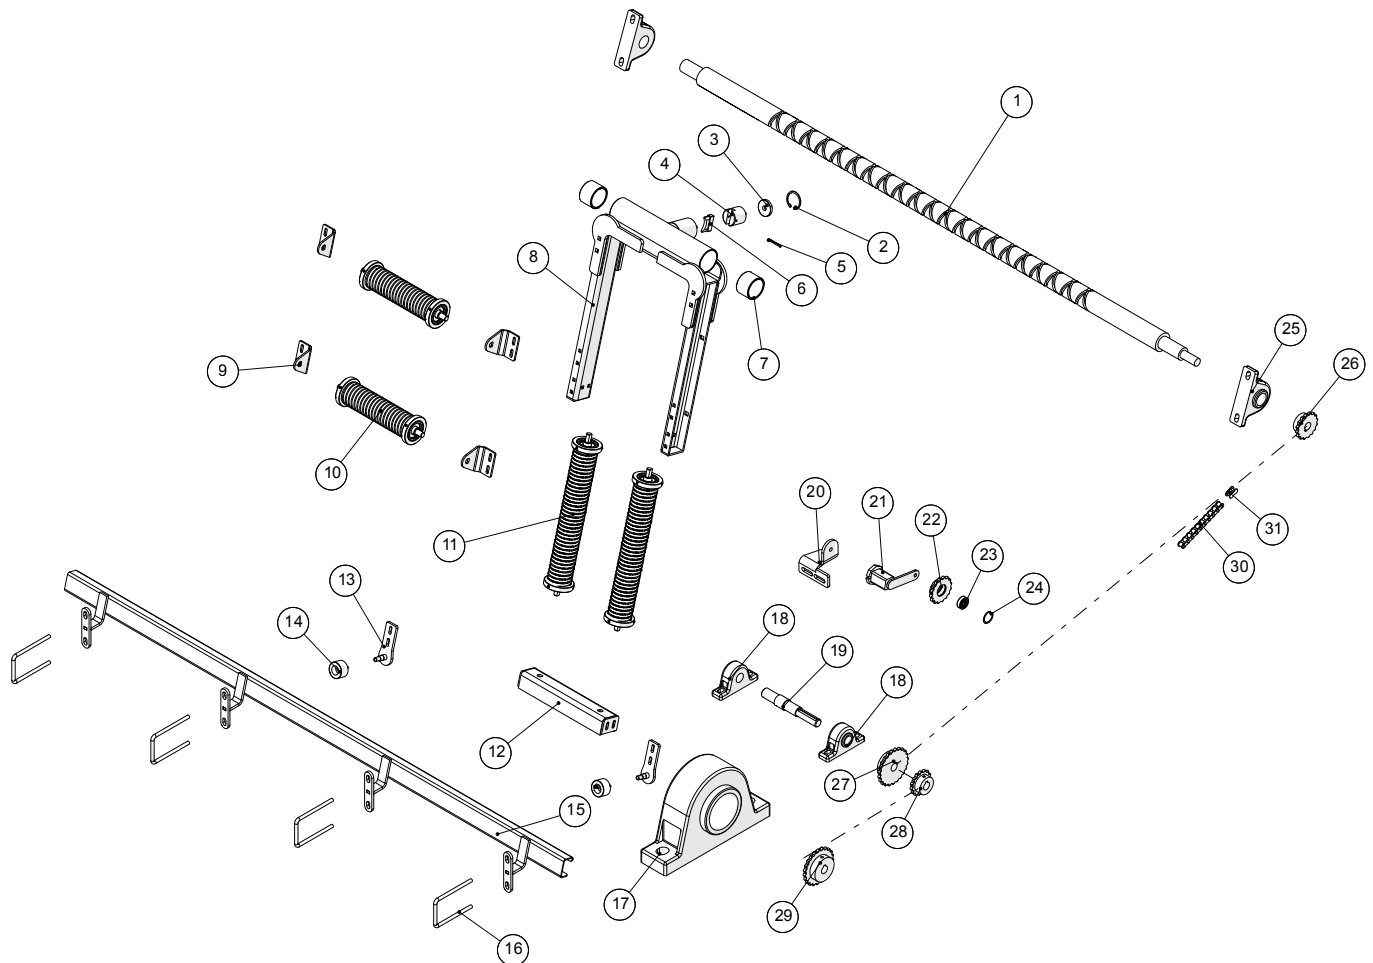

Slangestyr, øverst - 5"

Slangestyr, øverst 5"

Pos. nr.	Vare nr.	Antal	Beskrivelse	Bemærkning
1	251476801225	1	Snekkeaksel for slangestyr for 5" slange	
2	2514932250	1	Låsering I50	
3	251476632690	1	Skive	
4	251476688700	1	Styreklump for styretap	
5	25122964	1	Rørstift 5x50	
6	251476632620	1	Styretap for øverste slangestyr	
7	251476632670	2	Bøsning for øverste slangestyr	
8	251476346250	1	Øverste slangestyr	
9	251476649840	4	Holder for rulle for øverste slangestyr	
10	251476648550	2	Slangerulle	
11	251476648530	2	Slangerulle	
12	251476648630	1	Bundvange	
13	251476688760	2	Styr for øverste slangestyr	
14	251476688810	2	Nylonrulle for slangestyr	
15	251476688790	1	Skinne for øverste slangestyr	
16	251476634580	4	Bøjle for beslag for gyllerør	
17	2514850122	1	Ståleje Rase-120	
18	2514500932	2	Ståleje Rase-30	
19	251476640760	1	Aksel for mellemaksel	
20	251476640940	1	Beslag for strammer	
21	2514850138	1	Spændeelement	
22	251476635930	1	Kædehjul 5/8" z=16	
23	2514500810	1	Leje	
24	2514932237	1	Låsering I37	
25	2514500934	2	Lejebuk	
26	251476641617	1	Kædehjul 5/8" z=17	
27	251476641624	1	Kædehjul 5/8" z=24	
28	251476641970	1	Kædehjul 5/8" z=15	
29	251476691840	1	Kædehjul 5/8" z=23	
30	2514503104	1	Kæde 5/8"	
31	2514503101	1	Samleled 5/8"