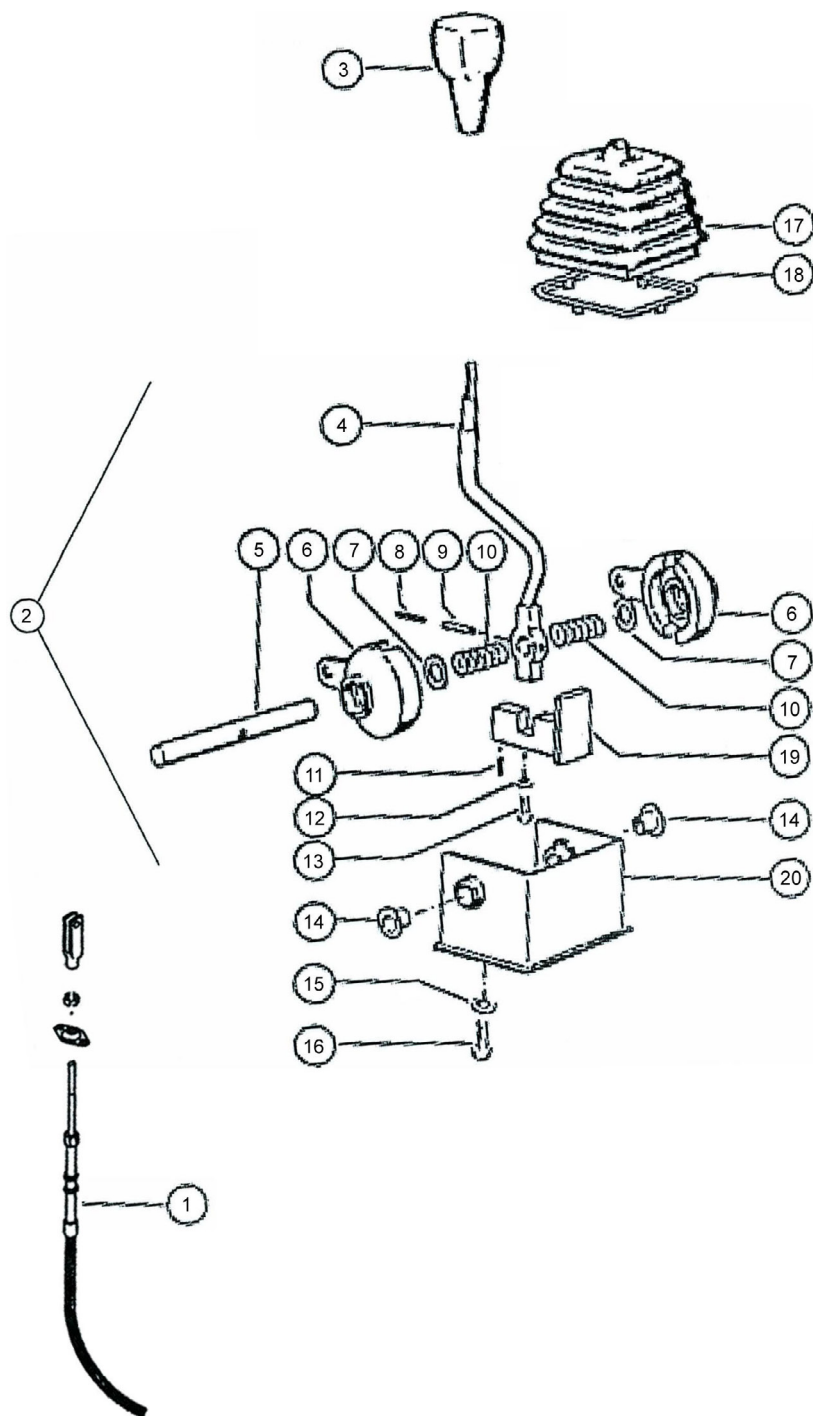

Gearkonsol

**Gearkonsol**

Pos. nr.	Vare nr.	Antal	Beskrivelse	Bemærkning
1	2514851455		Gearkabel Træk-tryk	
2	25146943840		Gearskiftekonsol, komplet	
3	25146943010		Knop for gearhåndtag	
	25136943030		Indsats for gearvalg	
4	25121385		Håndtag	
5	25121390		Skifteaksel	
6	25121395		Skifte-segment	
7	25121400		Skive 18x25x1,5	
8	25121405		Rørstift 3,5x36	
9	25121410		Rørstift 6x36	
10	25121415		Trykfjeder	
11	25121420		Rørstift 5x12	
12	25121425		Skive A6	
13	25121430		Sekskantskrue M6x16	
14	25121435		Bøsning	
15	25121440		Skive A8	
16	25131180		Sekskantskrue M8x20	
17	25146236651		Manchet for gearhåndtag	
18	25146235650		Ramme for gearskifte	
19	25146020610		Stop	
20	25121525		Gearhus	