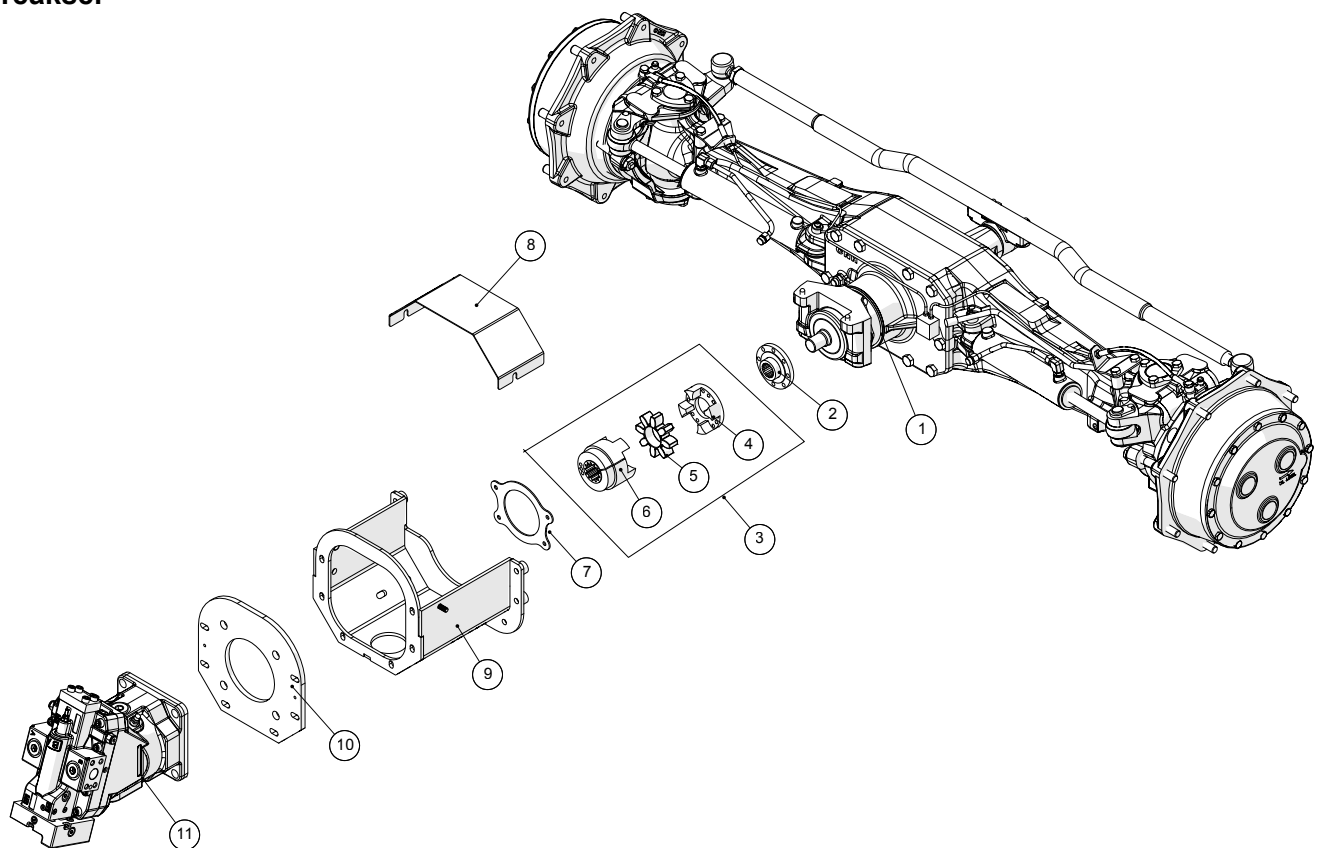

Styreksel

Styreaksel

Pos. nr.	Vare nr.	Antal	Beskrivelse	Bemærkning
1	2514850226	1	Styreaksel	2010 og før
2	251476687810	1	Nav	2010 og før
3	2514851140	2	Koblings halvpart z=13 8/16 pitch	
4	2514851142	2	Koblingshalvpart flange	
5	2514851143	2	Gummielement	
6	2514851141	2	Koblingshalvpart z=13	
7	251476642900	2	Holder for pakning for 4-WD	
8	251476344740	1	Skærm for 4WD kobling	2010 og før
9	251476344730	1	Konsol for oliemotor	2010 og før
10	251476687750	1	Flange for Sauer motor	2010 og før
11	2514851476	2	Motor for bagaksel 51MV116	
12	2514850227	1	Styreaksel	2011 og senere
13	251476802255	1	Drivnav for styreaksel	2011 og senere
14	251476802286	1	Skærm for 4WD kobling	2011 og senere
15	251476802275	1	Konsol for oliemotor	2011 og senere
16	251476802285	1	Flange for Sauer motor	2011 og senere