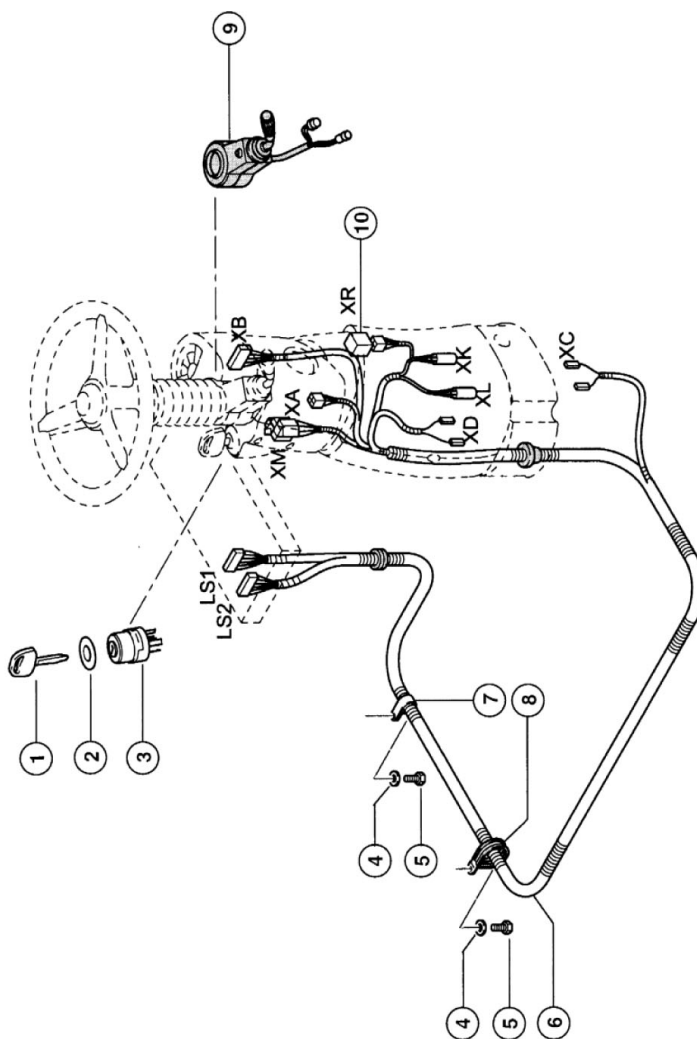

**Rat, Kablesæt**

**Agrometer Gylleudlægger SDS7000**  
Årgang 2007 - 2012

Dato: 13/8-2013

Side 113

**Rat, Kablesæt**

Pos. nr.	Vare nr.	Antal	Beskrivelse	Bemærkning
1	25140000131420	1	Centralnøgle	
2	25140005153740	1	Klistermærke for tændingskontakt	
3	25140000131350	1	Starter kontakt	
4	25140002393870	2	Skive	
5	25140002362000	2	Sekskantskruer M8x20	
6	25140000140881	1	Kablesæt ratstamme	
7	25140002154050	1	Gummiklemmer A1-20x20 DIN 3016-1	
8	25140002163410	1	Gummiklemmer D1-12x20 DIN 3016-1	
9	25140007363660	1	Kontakt	
10	25140000142093	1	Relæ højre-venstrefunktion	Til vinduesvisker