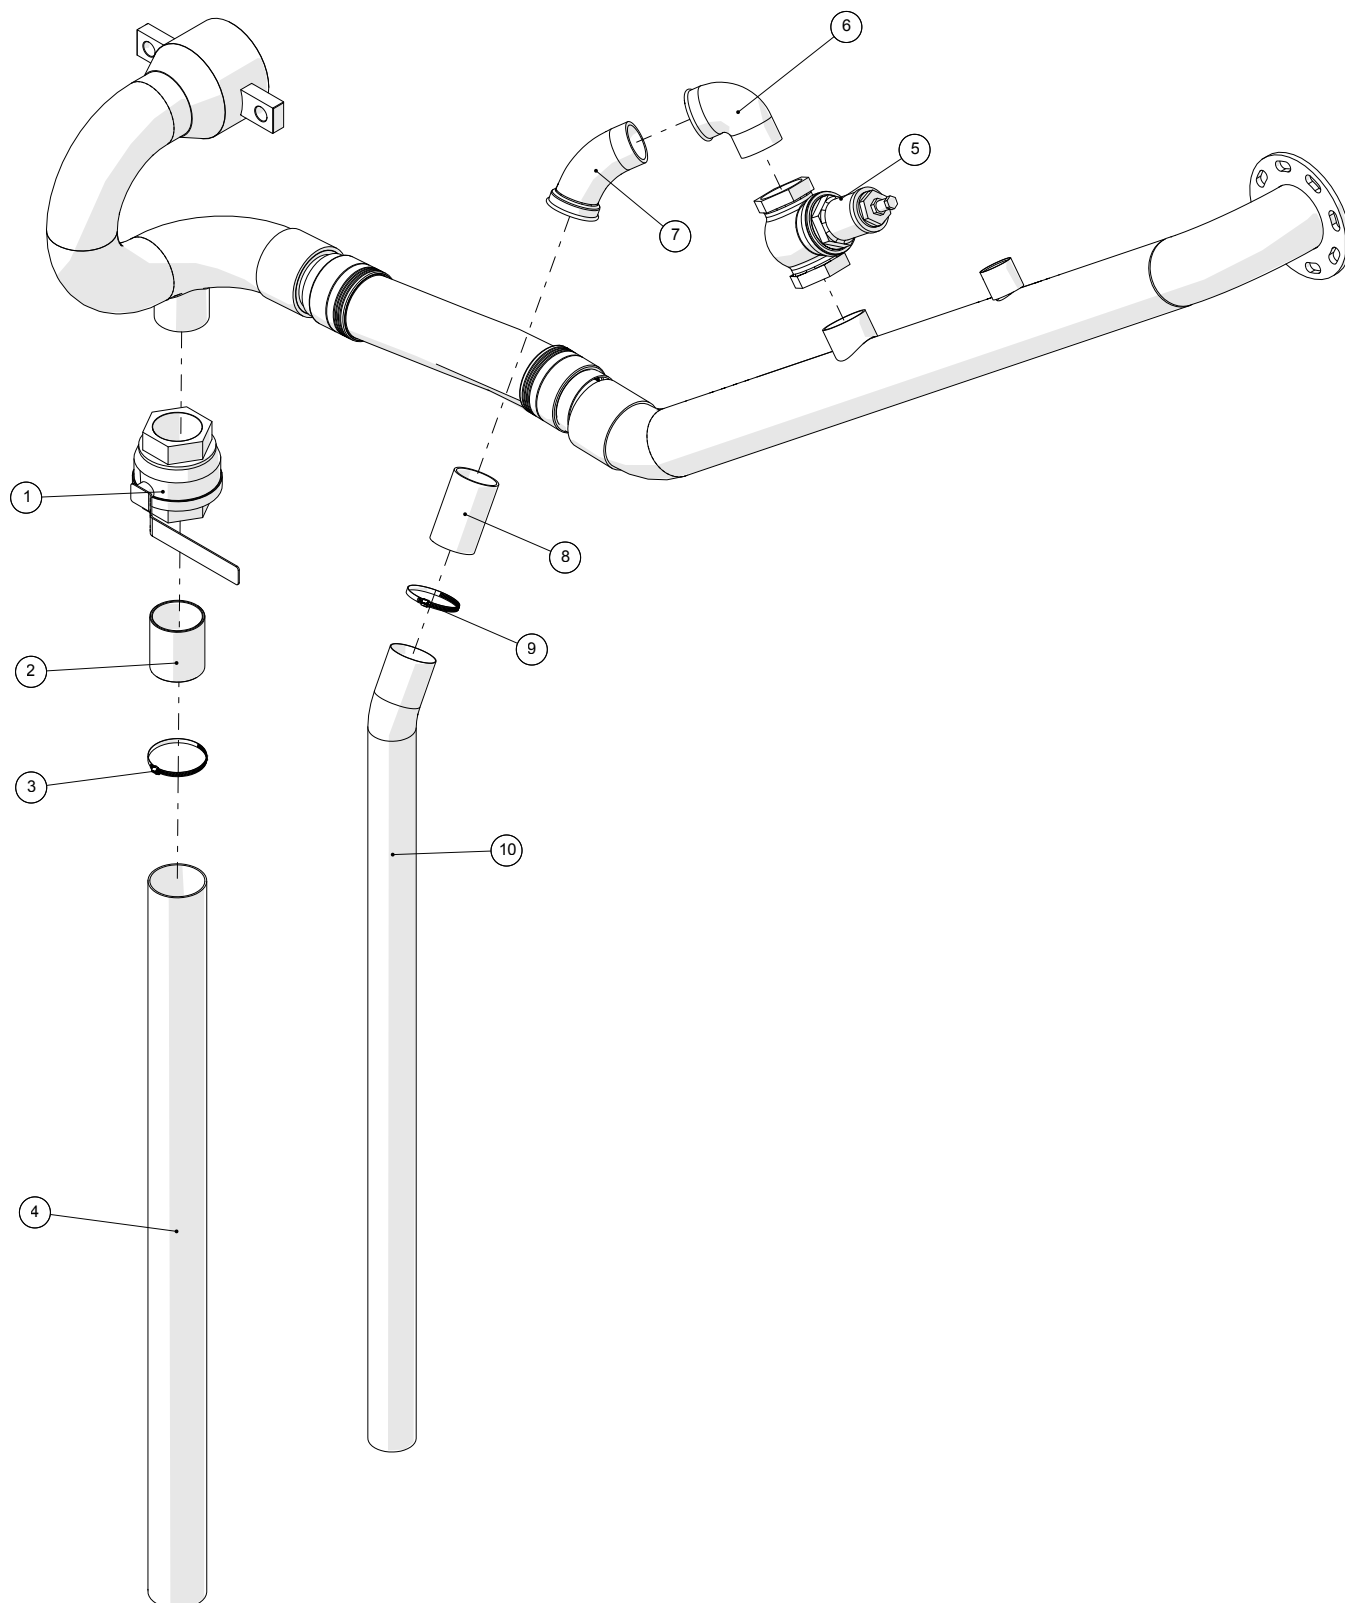

Overtryksventil (2011 og senere)

Overtryksventil (2011 og senere)

Pos. nr.	Vare nr.	Antal	Beskrivelse	Bemærkning
1	13100018	1	Kuglehane muffe/muffe 3"	
2	14360030	1	Nippelrør 3"x100 1gev.	
3	16200682	1	Spændebånd 80-100mm	
4	16050205	1,4m	Trykslange ARMTEX sort 3"	
5	13080020	1	Overtryksventil m/O-ring 2½"	
6	000092413	1	Vinkel 90° nr.92 galv. 2½"	
7	000040413	1	Bøjning 45° nr.40 galv. 2½"	
8	14360022	1	Nippelrør sort 2½"x120mm 1gev.	
9	16200680	1	Spændebånd 70-90mm	
10	16050200	1	Trykslange ARMTEX sort 2½"