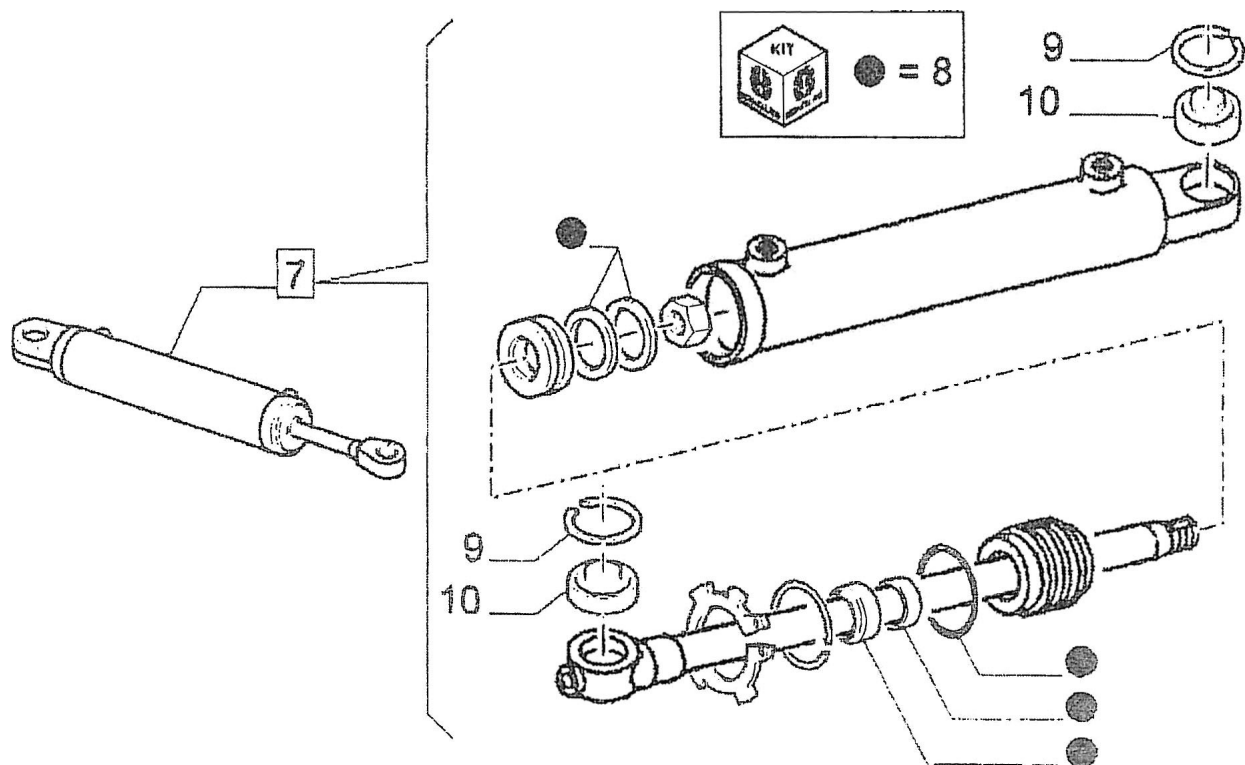

New Holland styreaksel (2010 og før)

Agrometer Gylleudlægger SDS7000
Årgang 2007 - 2012

Dato: 13/8-2013

Side 143

New Holland styreaksel (2010 og før)

Pos. nr.	Vare nr.	Antal	Beskrivelse	Bemærkning
7	25145164022	1	Servo styrings cyl.	
8	25145164022-01	1	Sæt	
9	25149958576	2	Låsering	
10	193123121	2	Leje