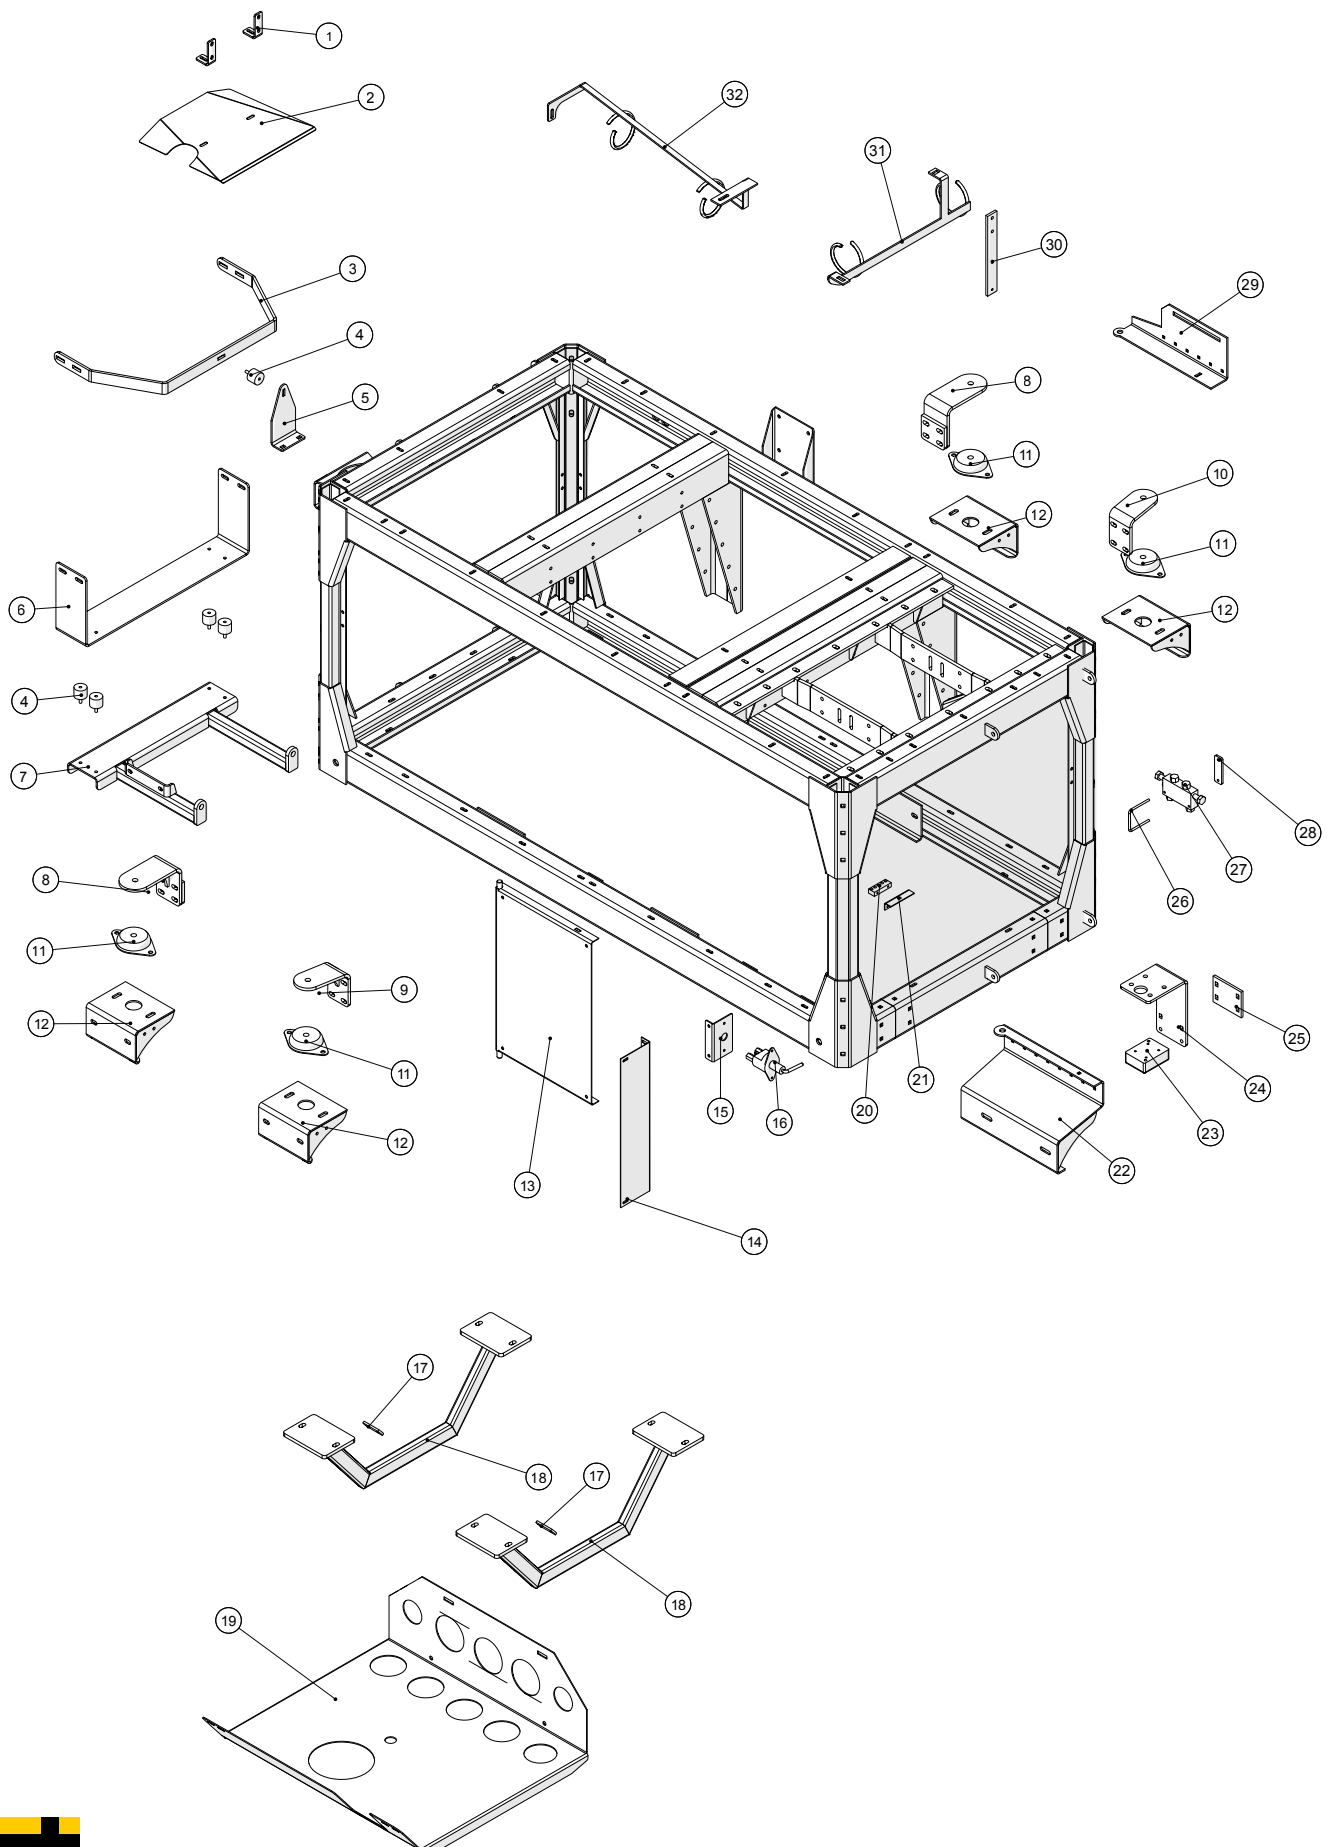

Motordele

Motordele

Pos. nr.	Vare nr.	Antal	Beskrivelse	Bemærkning
1	251476801392	2	Beslag for køleluft plade	
2	251476801391	1	Plade for køleluft	
3	251476801048	1	Beslag for køler	
4	2514850312	5	Gummidæmper	
5	251476801047	1	Plade for øverste kølerbeslag	
6	251476801037	1	Kølerbeslag	
7	251476801035	1	Kølerbeslag	
8	251476643010	1	Motorophæng	
9	251476643001	1	Bag motorophæng	
10	251476643010	1	Motorophæng	
11	251476643002	1	Bag motorophæng	
12	2514850203	4	Vibrationsdæmper	
13	251476642960	4	Motorophæng	
14	251476801059	1	Bagplade for svingbar elboks	
15	251476801129	1	Plade for relæer i elboks i motorrum	
16	251476802170	2	Møtrik for kontrolboks	
17	251476801130	1	Holder for hovedafbryder	
18	2514862521	1	Hovedafbryder	
19	251476406370	2	Spændebeslag	
20	251476643030	2	Stiver	
21	251476692180	1	Beskyttelsesplade under motorkonsol	
22	251476801076	1	Manifold for centralsmøreslange	
23	251476801079	1	Holder for centralsmøringslange	
24	251476801065	1	Bundplade	
25	2514702310	1	PI3615-11+PI3115 SMX10 filter	
26	251476639680	1	Konsol for trykfilter for hydraulikolie	
27	251476801095	1	Universal spændebeslag for motorkonsol	
28	251476801343	1	Bøjle	
29	2514702393	1	Overcenterventil 3/8" dobbelt	
30	251476801344	1	Beslag	
31	251476801064	1	Øverste holder for svingbar elboks i motorrum	
32	251476801101	1	Holder for kabelbakke i motorrum	
33	251476801114	1	Kabelholder i motorrum	
34	251476702630	1	Slangeholder i motorkonsol