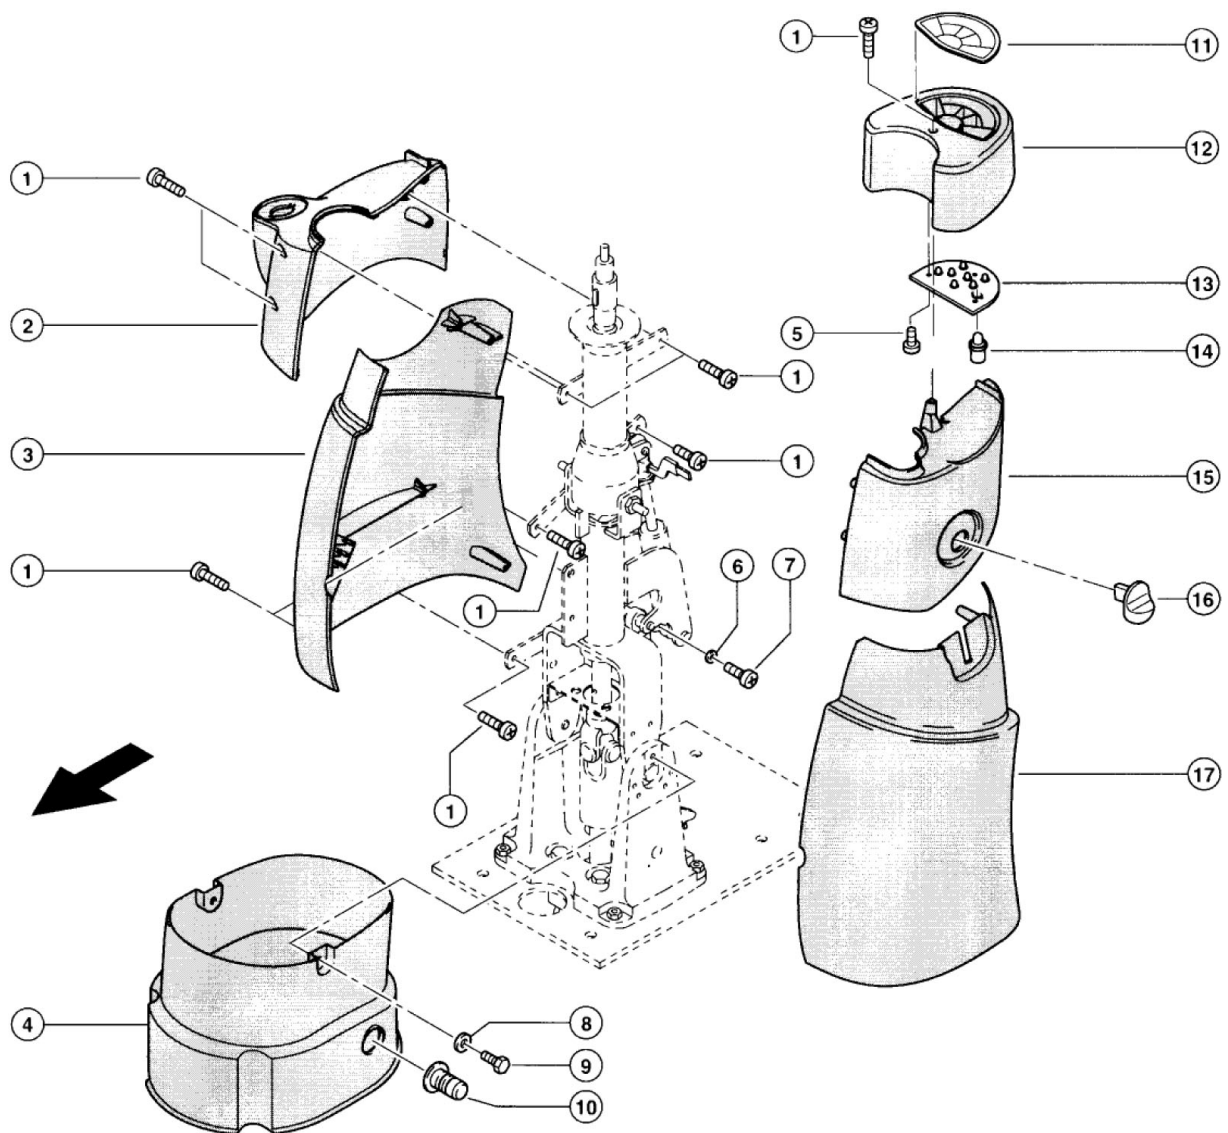

Rat, Beklædning

Agrometer Gylleudlægger SDS7000
Årgang 2007 - 2012

Dato: 13/8-2013

Side 111

Rat, Beklædning

Pos. nr.	Vare nr.	Antal	Beskrivelse	Bemærkning
1	25140002164460	13	Skrue 4x20	
2	25140005464081	1	Overdel	
3	25140005464061	1	Mellemdel	
4	25140005464040	1	Sokkel	
5	25140002152942	3	Pladeskrue	
6	25140002369791	1	Skive 4,3	
7	25140002160751	1	Skrue KA40x12	
8	25140002392620	2	Låseskive A4,3	
9	25140002374650	2	Stålsætbolte M6x16	
10	25140007347751	1	Gummikappe D13/23x35	
11	25140000131362	1	Kontrolpanelfolie	
12	25140005464091	1	Display	
13	25140000145123	1	Kontrolpanel LED	
13	25140002135780	1	Stikpanel 10POLIG	
13	25140002160920	1	Glødepære 12V/3W	
14	25140002113060	7	Glødepære 12V/2W	
15	25140005464071	1	Overdel	
16	25140007347780	1	Justeringsknap	
17	25140005464050	1	Mellemdel