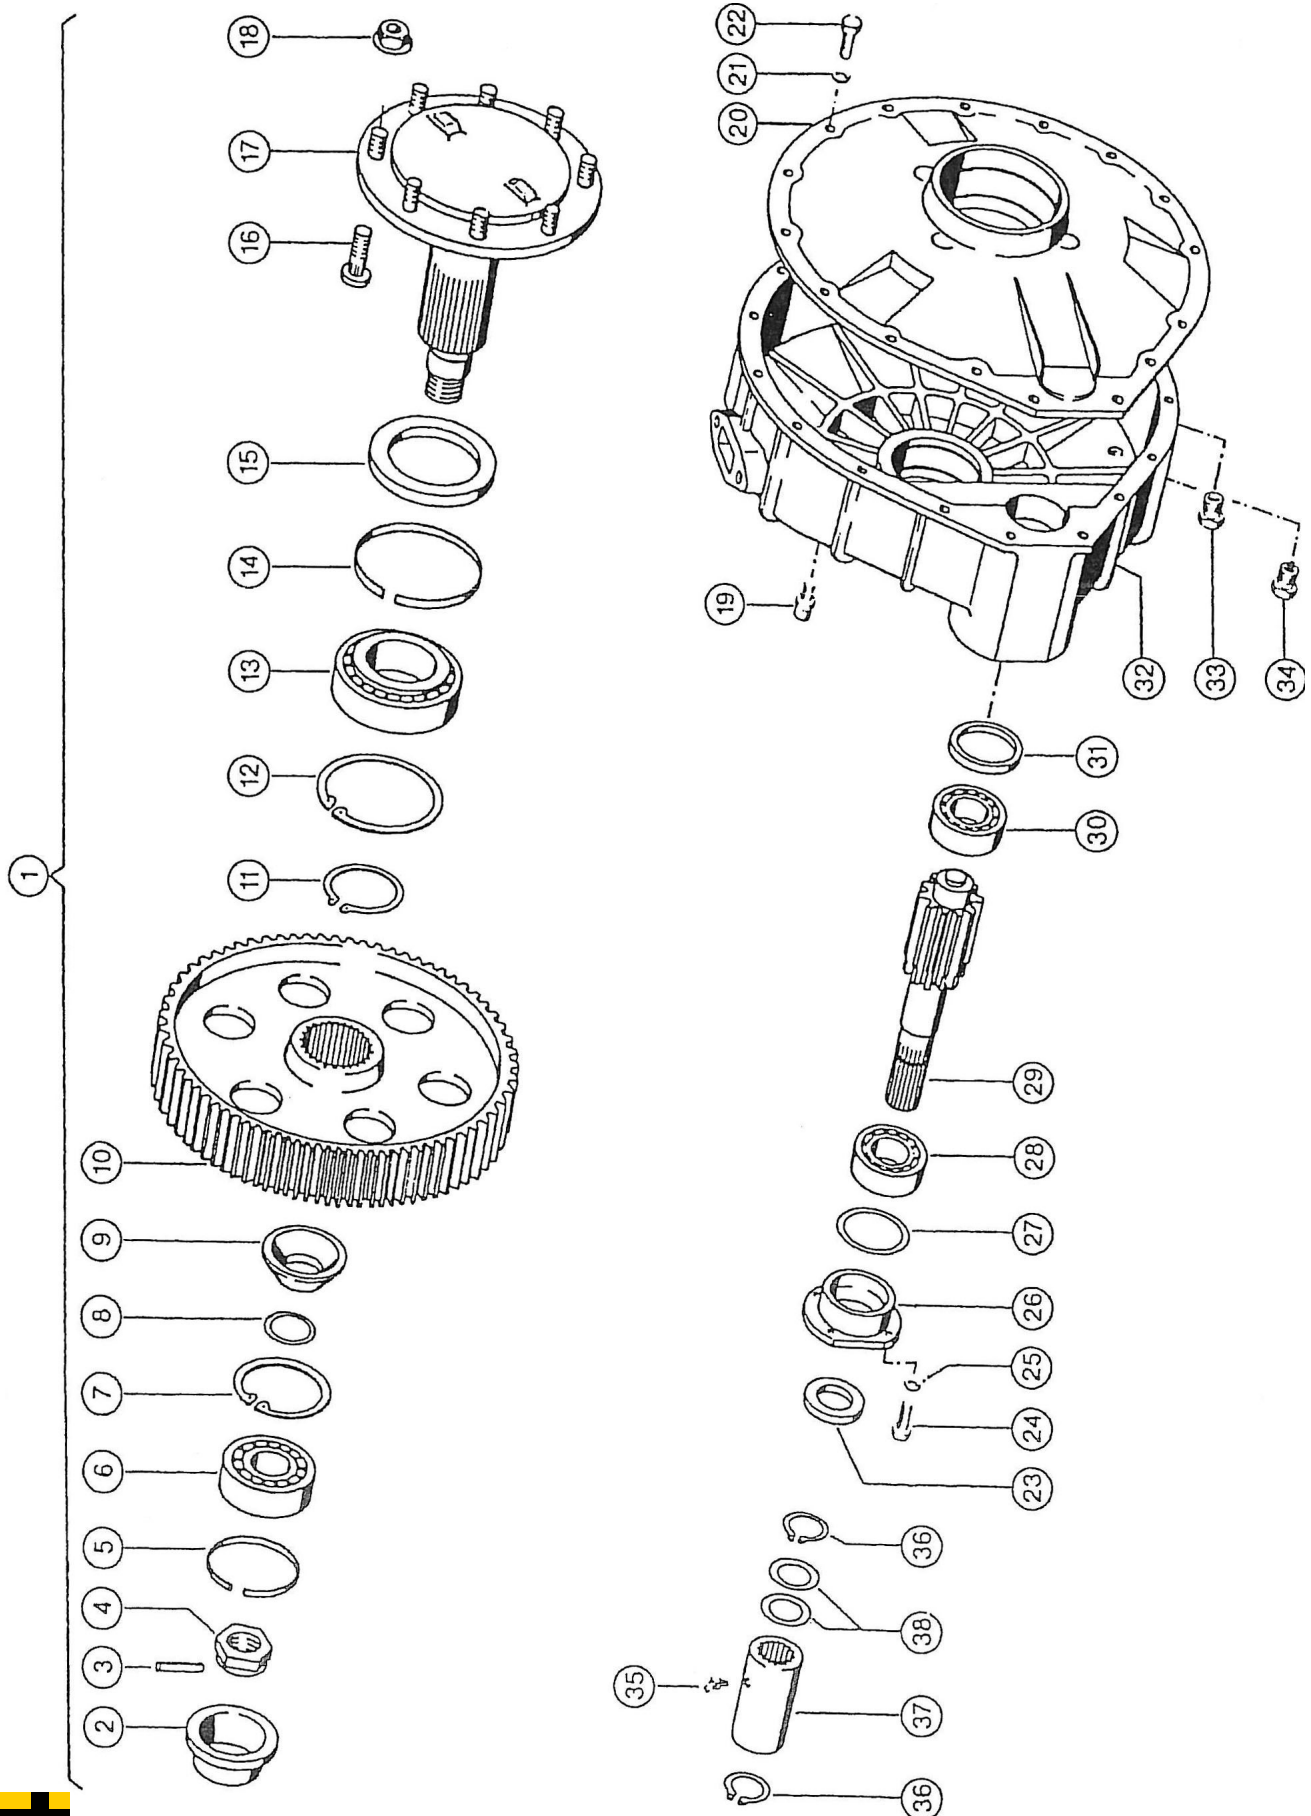

Hjulgearhus

Agrometer Gylleudlægger SDS7000
Årgang 2007 - 2012

Dato: 13/8-2013

Side 89

Hjulgearhus

Pos. nr.	Vare nr.	Antal	Beskrivelse	Bemærkning
30	193032208		Rulleleje 32208	
31	25123110		Afstandsring	
32	25123115		Hjulgearhus, venstre	
	25123116		Hjulgearhus, højre	
33	25123120		Lukkeprop	
34	25123121		Prop, magnetisk	
35	15140037800106		Smørrenippel H1, 6x1	
36	25123135		Låsering U45x2,5 Sd	
37	25123140		Spline bøsning	
38	25123150		Skive 45x55x0,5	
39	25123155		Lukkeprop M24x1,5