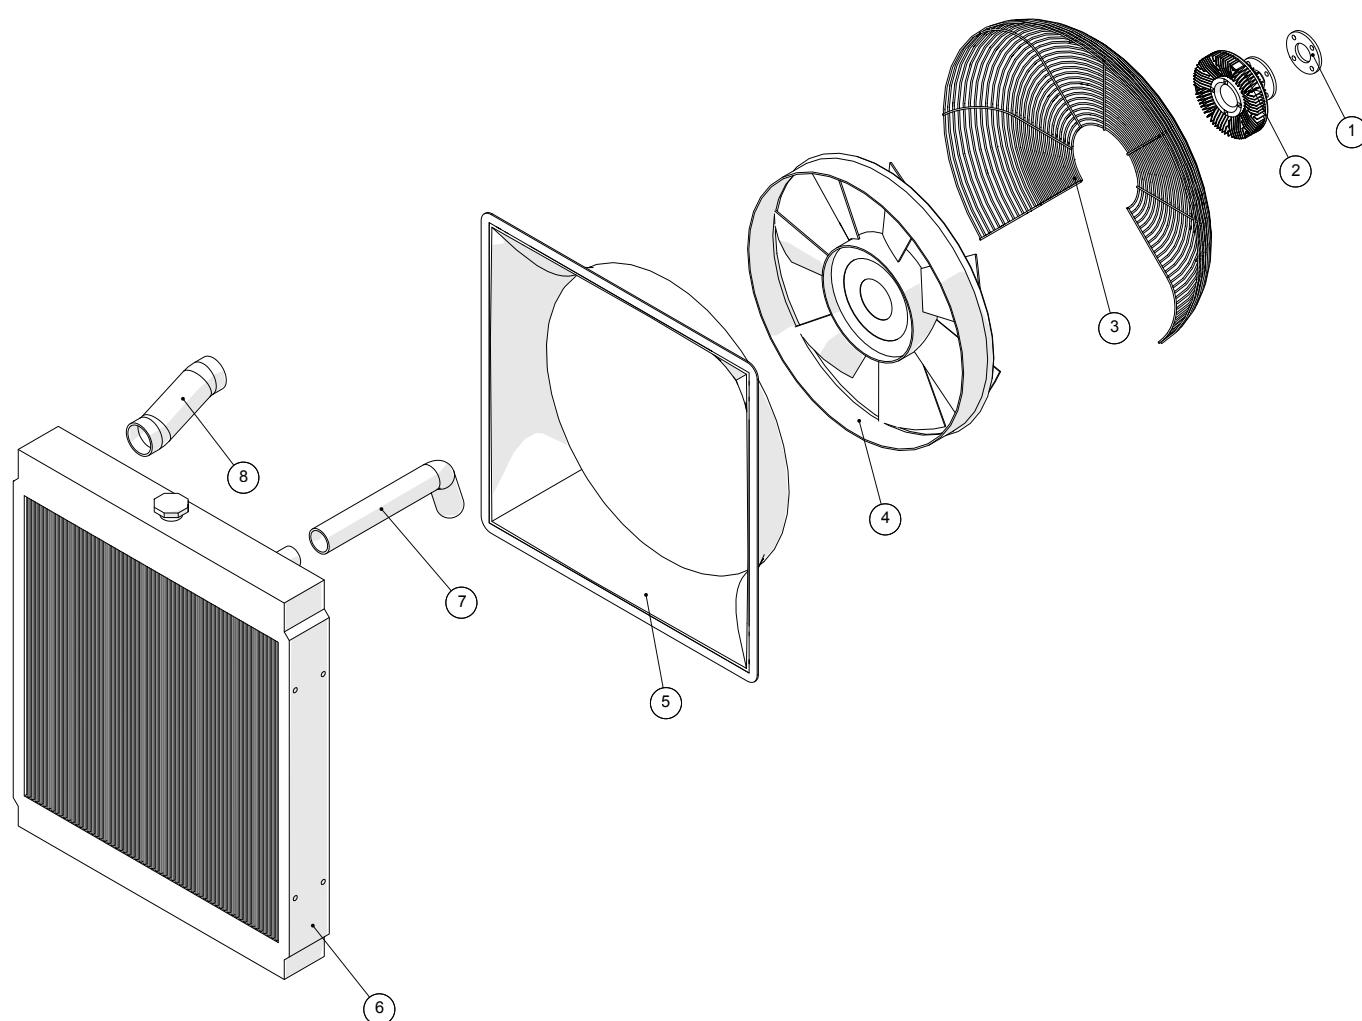

Køler

**Agrometer Gylleudlægger SDS7000**  
Årgang 2007 - 2012

Dato: 13/8-2013

Side 15

**Køler**

Pos. nr.	Vare nr.	Antal	Beskrivelse	Bemærkning
1	251476804457	1	Afstandsskive for viscokobling for køler	
2	2514850351	1	Viscokobling	
3	2501RE57059	1	Trådafskærmning	
4	2501L79028	1	Blæser	
5	2501006RE64114	1	Afskærmning - støbt	
6	2514850556	1	Køler	
7	2514850310	1	Køleslange, JOHN DEERE retur	
8	2514850311	1	Køleslange, JOHN DEERE tryk	