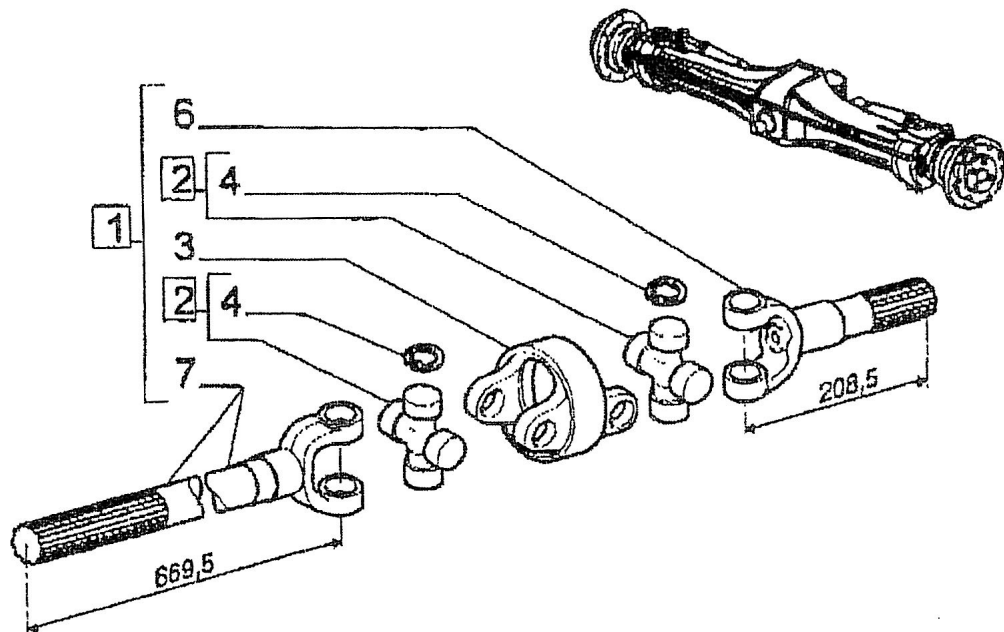

New Holland styreaksel (2010 og før)

FOR RIGHT WHEEL