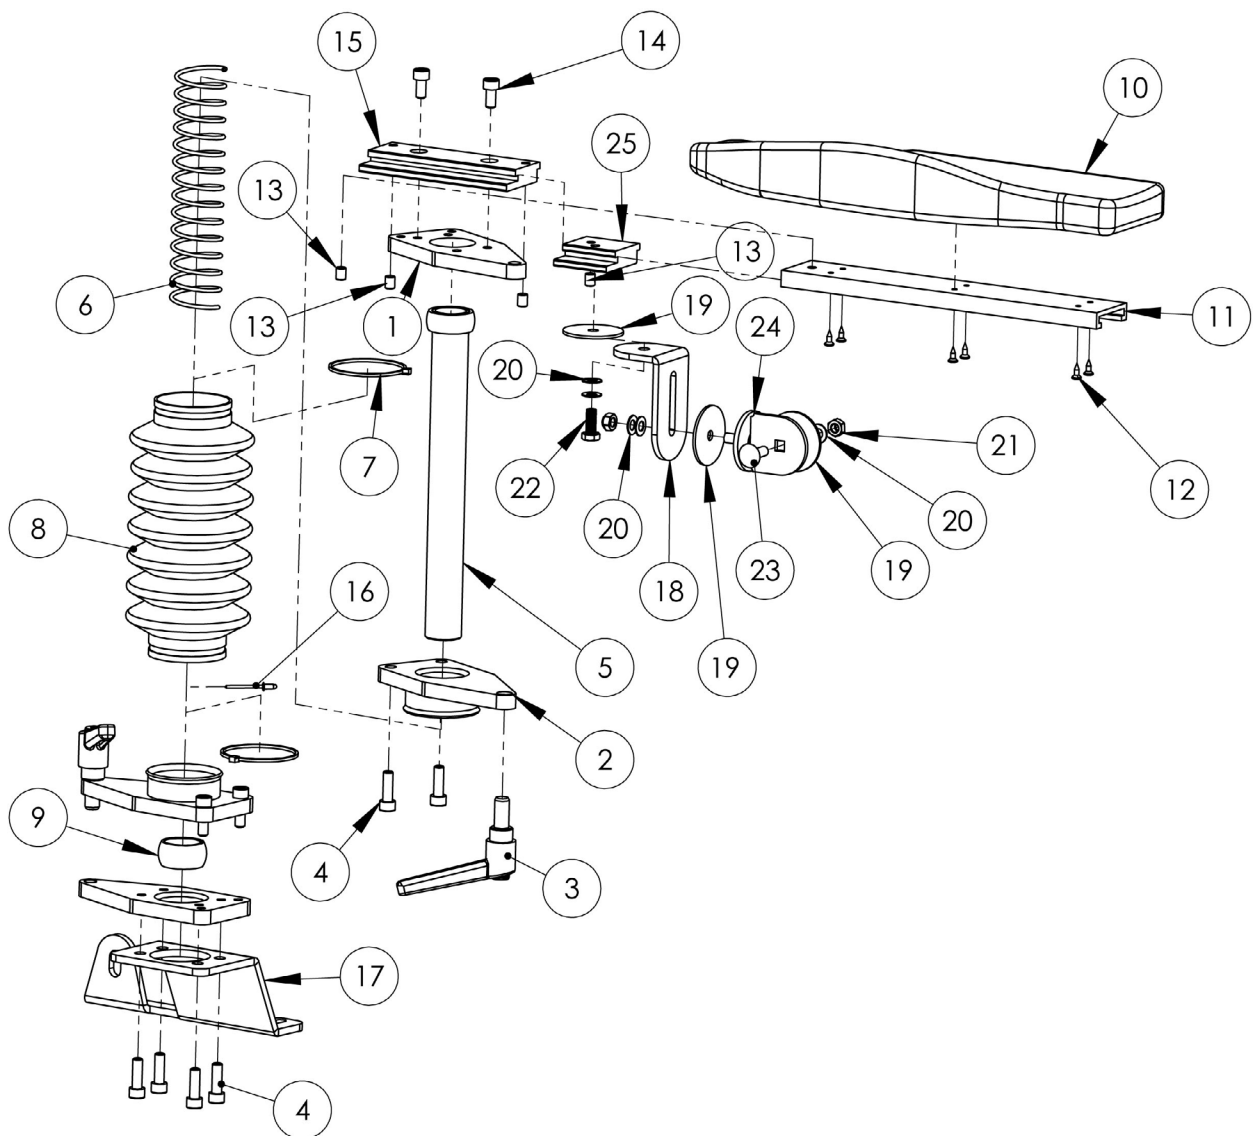

Sæde, Armlæn

Sæde, Armlæn

Pos. nr.	Vare nr.	Antal	Beskrivelse	Bemærkning
	251481719	1	Armlæn 5200	
	251480613	2	Clamp beslag 5200 komplet	
1	251480092	1	Clamp beslag 5200 gevind	
2	251480094	1	Clamp beslag 5200 rørdel	
3	251470216	1	Vrider M12	
4	251470118	6	Bolt M8x25	
5	251480093	1	Rør	
6	251470192	1	Trykfjeder	
7	251470248	2	Strips	
8	251470382	1	Manchet	
9	251480091	1	Kugle	
	251480591	1	Pude E højre inkl. skinne	
10	251470020	1	Pude E højre	
11	251480046	1	Skinne for pude E	
12	251470148	6	Selvskærende skrue undersænket 4x12	
13	251470129	4	Stopskrue M8x10	
14	251470117	2	Skrue M8x16	
15	251480036	1	Glideliste	
16	251470822	1	Popnitte	
17	251480289	1	Sædebeslag 5200 Maximo højre	
	251480098	1	Kontroller holderled kpl.	
18	251480089	1	Kontroller holderled	
19	251470250	3	Friktionsskive	
20	251470146	6	Tallerken fjederskive	
21	251470105	2	Låsemøtrik M8	
22	251470112	1	Bolt M8x20	
23	251470132	1	Transportbolt M8x25	
24	251480688	1	Stål "T"	
25	251480037	1	Kontroller holder liste