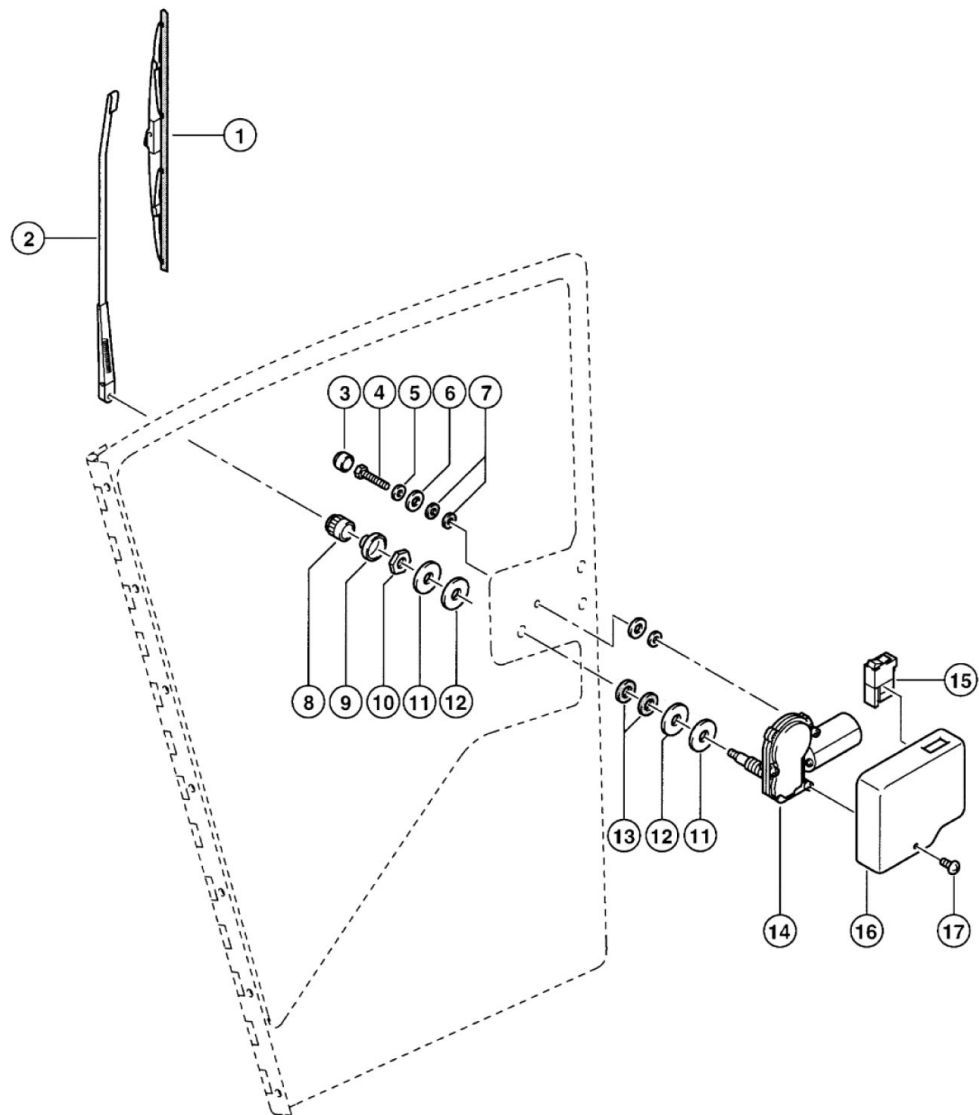

Kabine, Visker dør - højre

Visker dør – højre

Pos. nr.	Vare nr.	Antal	Beskrivelse	Bemærkning
1	25140000694860	1	Viskerblad	
2	25140000694850	1	Viskerarm	
3	25140002154310	1	Beskyttelseskappe	
4	25140002164710	1	Undersænbolt M5x65	
5	25140002342560	1	Skive 6,2x15x1,5	
6	25140006226420	1	Gummiskive	
7	25140006226730	1	Gummiskive	
8	25140000694830	1	Kappe	
9	25140000694890	1	Kappe	
10	25140000694840	1	Møtrik M16x1	
11	25140001768430	2	Skive 16,5x50x1,5	
12	25140006226440	2	Gummiskive	
13	25140006226380	2	Gummiskive	
14	2514850522	1	Visker motor	
15	25140000101550	1	Vippekontakt	
15	25140000715330	1	Afbryderindsats	
16	25140000694881	1	Beklædning, højre	
17	25140006655641	1	Brædebolt M6x12	
17	25140002416901	1	Tætningskum	300/310 MI
17	25140000695370	1	Vindspejlsvasker	Retrofitsæt