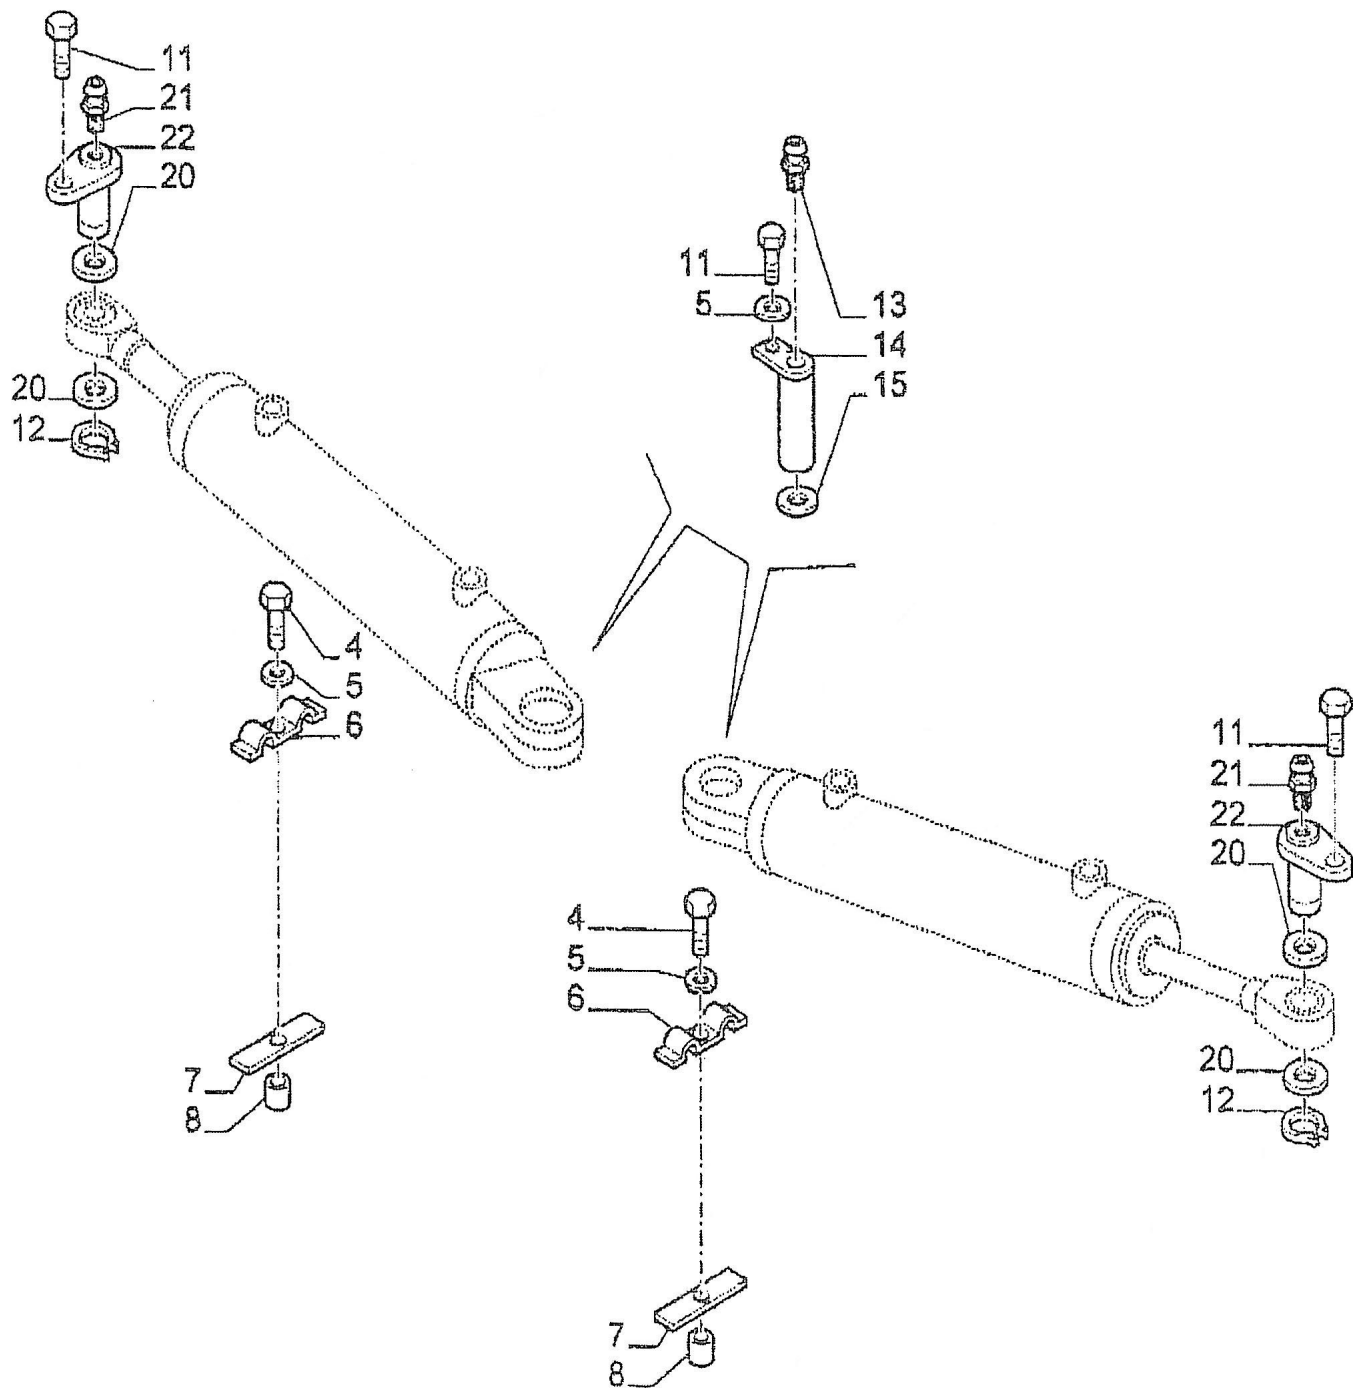

New Holland styreaksel (2010 og før)

New Holland styreaksel (2010 og før)

Pos. nr.	Vare nr.	Antal	Beskrivelse	Bemærkning
1	25145164022	2	Servo styrings cyl.	
4	251416043824	2	Skrue M8x30	
5	251411193874	4	Skive 8x16	
6	25145188504	2	Beslag	
7	25145188503	2	Beslag	
8	251413605811	2	Afstandsstykke 8,5x18x10	
11	251416043424	4	Skrue HH M8x1,25x20	
12	251411067376	2	Ring, låsning	
13	25145120532	2	Smørrenippel	
14	25145135870	2	Nagle	
15	25145111576	2	Afstandsstykke 25,5x34x11	
20	25145111573	4	Lås 25,5x34	
21	251480087414	2	Smørrenippel, lube, lige 1/4" - 28	
22	25145171707	2	Nagle