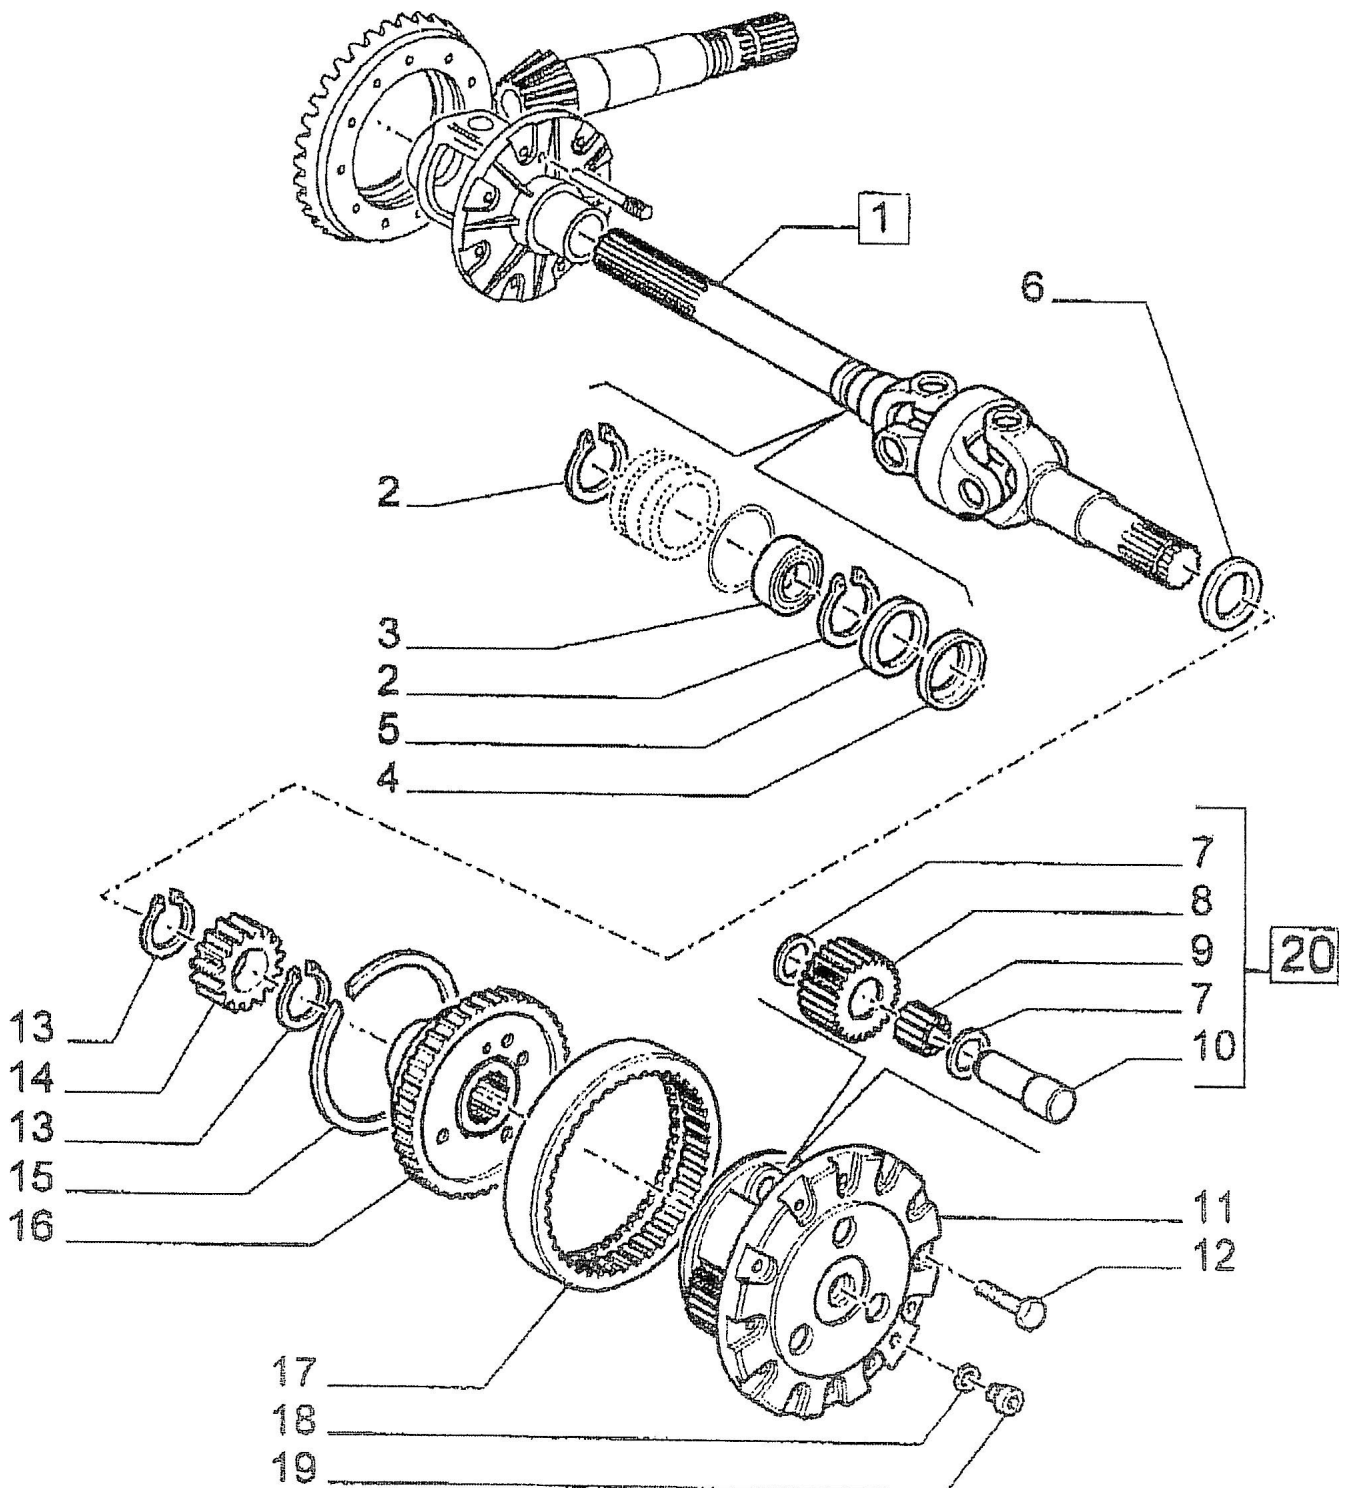

New Holland styreaksel (2010 og før)

New Holland styreaksel (2010 og før)

Pos. nr.	Vare nr.	Antal	Beskrivelse	Bemærkning
1	25145174473	1	Splineaksel, LH sæt	
1	25145174475	1	Splineaksel, RH sæt	
2	251411061376	4	Låsering	
3	251428042480	2	Lejesæt	
4	25145109311	2	Skive	
5	25145105948	2	Pakning, 45x55x12	
6	25145183845	1	Pakning	
7	25144998022	12	Trykskive	
8	25145102132	6	Tandhjul	
9	25145101692	6	Lejesæt, 31,8x41,9x35,5	
10	25145181056	6	Pin	
11	25145181054	2	Carrier	
12	251414274631	24	Skrue.M12x55	
13	25145123651	6	Ring	
14	25145136819	2	Planetgear	
15	25144986355	2	Ring	
16	25145141691	2	Tandhjul	
17	25145102130	2	Gear, ring	
18	251410263460	2	Pakning	
19	251410305171	2	Plug M122x15	
20	25145181054	2	Carrier