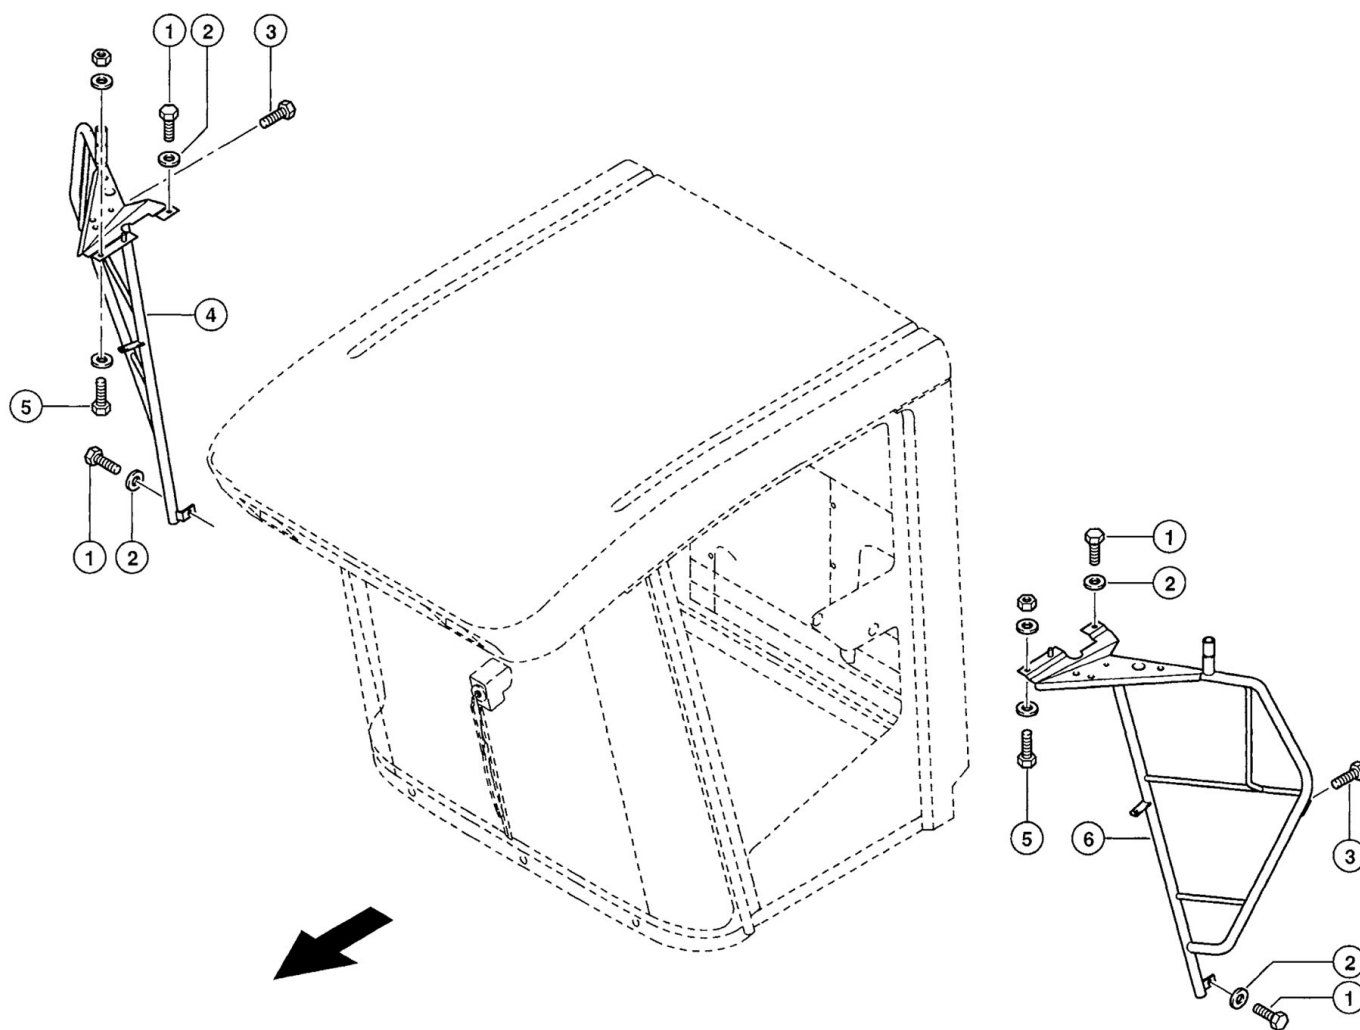

Gelænder

Agrometer Gylleudlægger SDS7000
Årgang 2007 - 2012

Dato: 13/8-2013

Side 105

Gelænder

Pos. nr.	Vare nr.	Antal	Beskrivelse	Bemærkning
1	25142362000	6	Stålsætbolte M8x20	
2	25142393870	6	Skive	
3	25140767220	2	Gummi buffer M8xD35x40	
4	25140694754	1	Gelænder højre	
5	25142362000	2	Stålsætbolte M8x20	
	25142361700	2	Møtrik M8	
	25142393870	4	Skive	
6	25140694613	1	Gelænder venstre