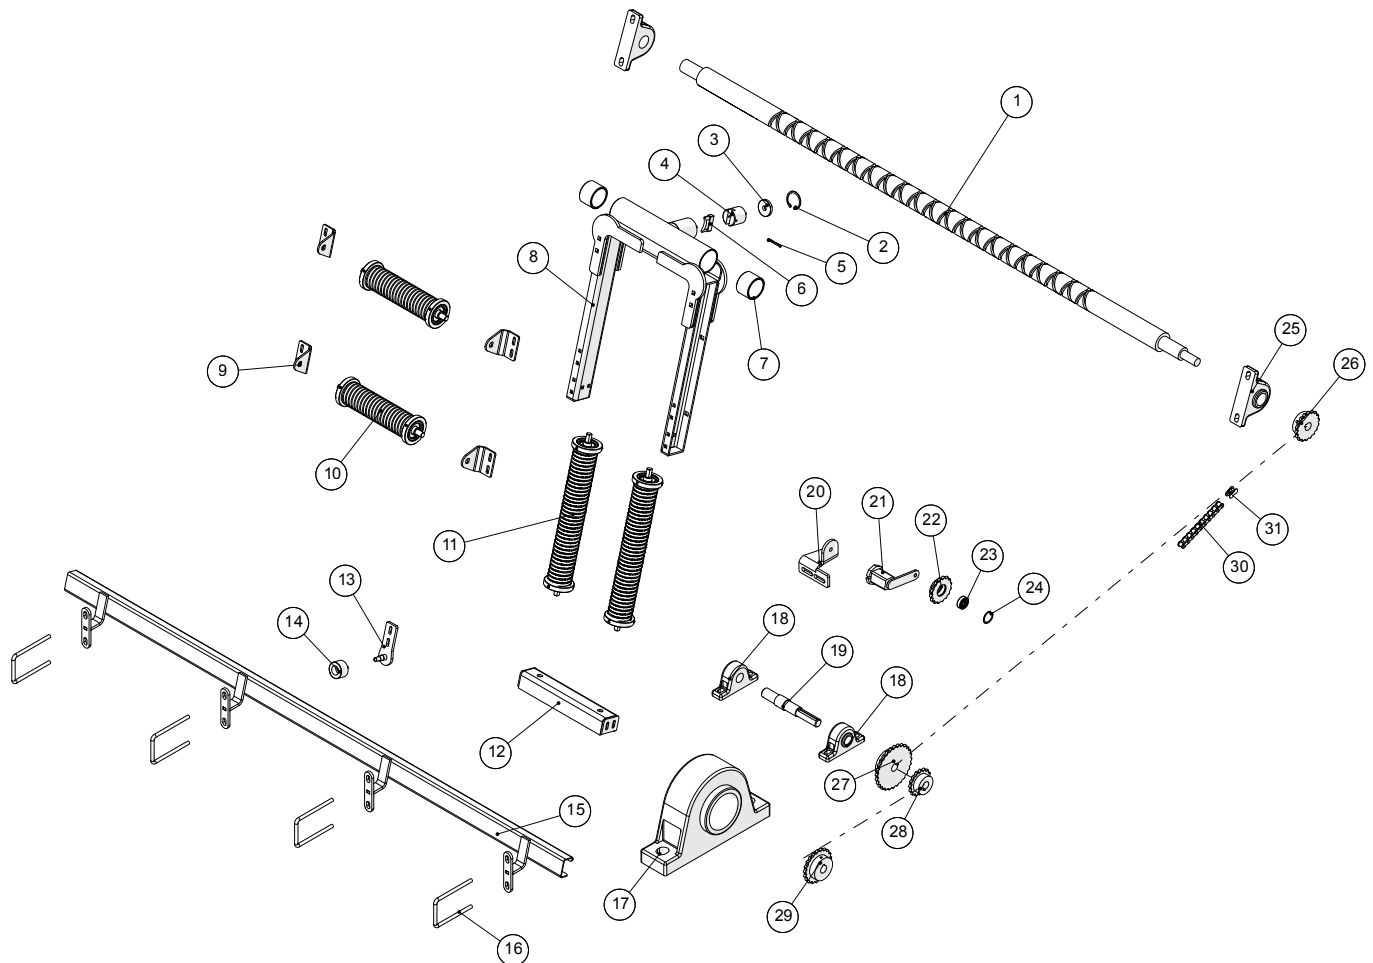

Slangestyr, øverst - 4½"

Slangestyr, øverst – 4½"

Pos. nr.	Vare nr.	Antal	Beskrivelse	Bemærkning
1	251476330200	1	Snekkeaksel for øverste slangestyr	
2	2514932250	1	Låsering I50	
3	251476632690	1	Skive	
4	251476688700	1	Styreklump for styretap	
5	25122964	1	Rørstift 5x50	
6	251476632620	1	Styretap for øverste slangestyr	
7	251476632670	2	Bøsning for øverste slangestyr	
8	251476346250	1	Øverste slangestyr	
9	251476649840	4	Holder for rulle for øverste slangestyr	
10	251476648550	2	Slangerulle	
11	251476648530	2	Slangerulle	
12	251476648630	1	Bundvange	
13	251476688760	1	Styr for øverste slangestyr	
14	251476688810	1	Nylonrulle for slangestyr	
15	251476688790	1	Skinne for øverste slangestyr	
16	251476634580	4	Bøjle for beslag for gyllerør	
17	2514850122	1	Ståleje Rase-120	
18	2514500932	2	Ståleje Rase-30	
19	251476640760	1	Aksel for mellemaksel	
20	251476640940	1	Beslag for strammer	
21	2514850138	1	Spændeelement	
22	251476635930	1	Kædehjul 5/8" z=16	
23	2514500810	1	Leje	
24	2514932237	1	Låsering I37	
25	2514500934	2	Lejebuk	
26	251476636950	1	Kædehjul 5/8" z=18	
27	251476641630	1	Kædehjul 5/8" z=28	
28	251476641620	1	Kædehjul 5/8" z=16	
29	251476641610	1	Kædehjul 5/8" z=21	
30	2514503104	1	Kæde 5/8"	
31	2514503101	1	Samleled 5/8"