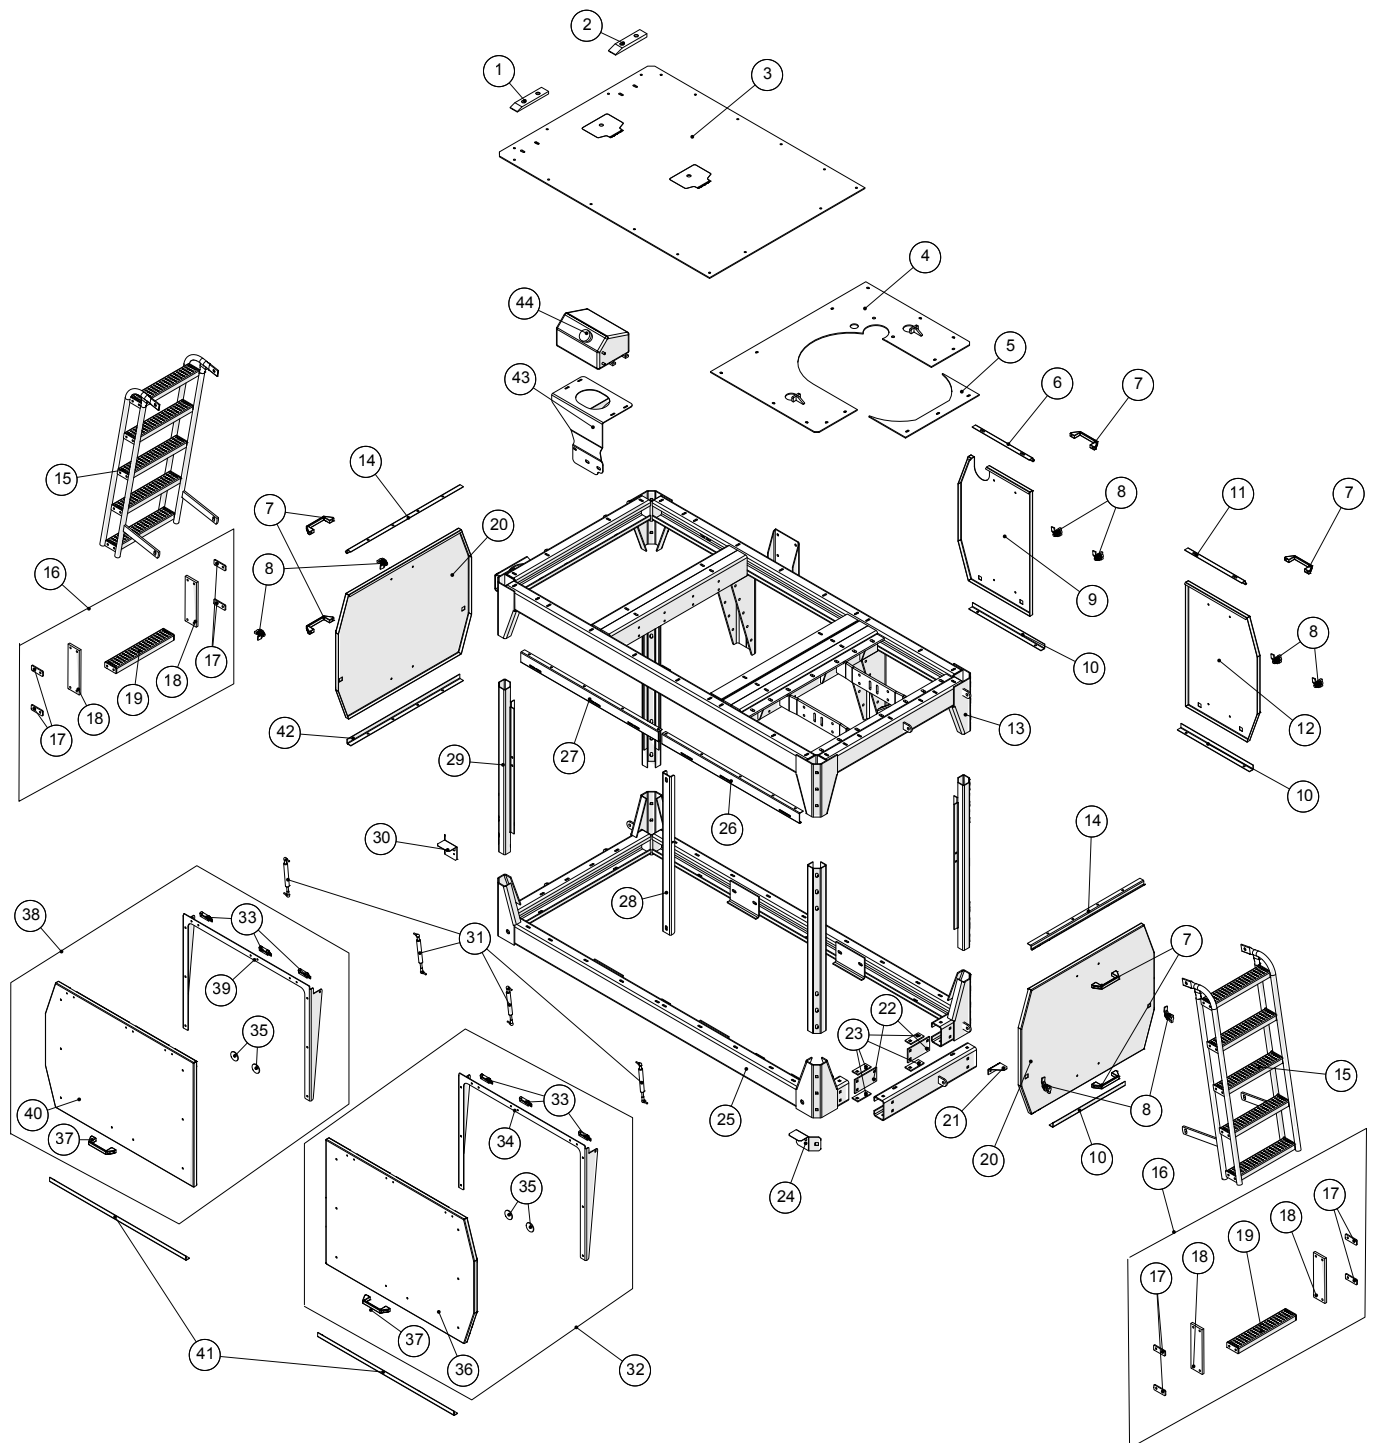

Motorkonsol

Agrometer Gylleudlægger SDS7000
Årgang 2007 - 2012

Dato: 13/8-2013

Side 21

Motorkonsol

Pos. nr.	Vare nr.	Antal	Beskrivelse	Bemærkning
38	251476639010	1	Nederste skærmskinne	
39	251476106440	1	Øverste motorkonsol	
40	251476801075	1	Bagerste venstre gelænder	2012-2014
41	251476801288	1	Holder for ekspansionsbeholder	
42	2514850558	1	Ekspansions beholder	
43	251476804563	1	Dækskærm for ekspansionsbeholder