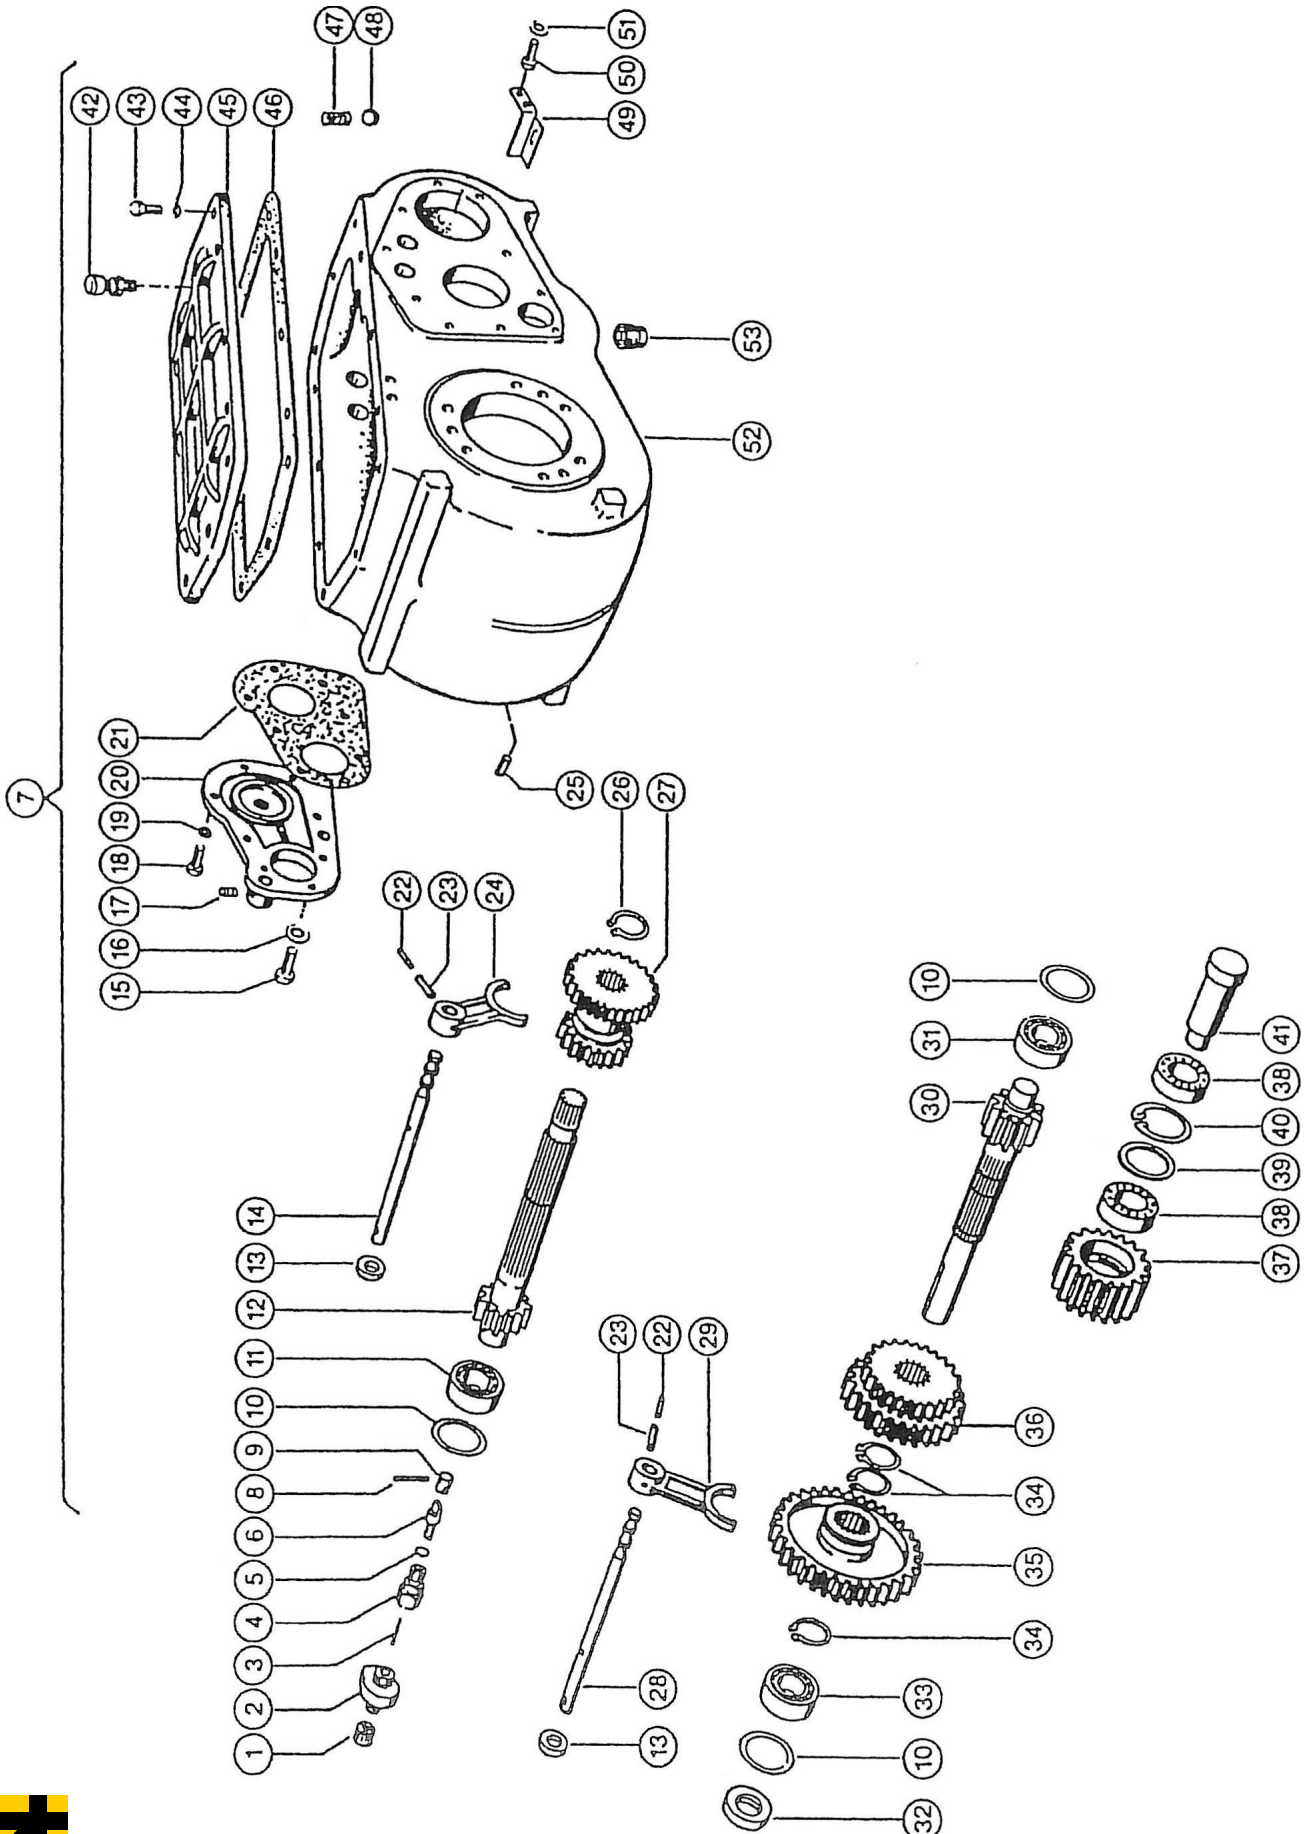

Gearkassehus

Gearkassehus

Pos. nr.	Vare nr.	Antal	Beskrivelse	Bemærkning
1	25122370		Endedæksel	
2	25122375		Frekvensgenerator	
3	25122380		Kobling	
4	25122385		Forskruning	
5	25122390		Tætningsring 8x2 Nb78	
6	25122395		Koblingsdel	
7	25122400		Gearkasse	
	25122405		Gearkasse	
8	25122410		Rørstift 3,5x30	
9	25122415		Kobling	
10	25122420		Passkive 68x79,5x0,1	
	25122425		Passkive 68x79,5x0,3	
	25122430		Passkive 68x79,5x0,5	
11	25122435		Rulleleje D73x350,5	
12	25122440		Drivaksel	
	25122445		Drivaksel	
	25122450		Drivaksel	
13	25122455		Simmerring AS20x30x7	
14	25122460		Skiftestang	
15	25122465		Bolt 12H11x11x25	
16	25122470		Fjederskive M12	
17	25122475		Gevindtap M8x16 45H	
18	25122480		Bolt M10x25 8,8	
19	25122485		Fjederskive M10	
20	25122490		Gearkassedæksel	
	25122495		Gearkassedæksel	
21	25122500		Pakning 3,5x36	
22	25122505		Rørstift 3,5x36	
23	25122510		Rørstift 6x36	
24	25122515		Skiftgaffel	
25	25122520		Bolt M10x1 8,8	
26	25122525		Låsering 42x1,75	
27	25122530		Dobbelt gearhjul z=21/33	
	25122535		Dobbelt gearhjul z=24/34	
28	25122540		Skiftestang	
29	25122545		Skiftestang