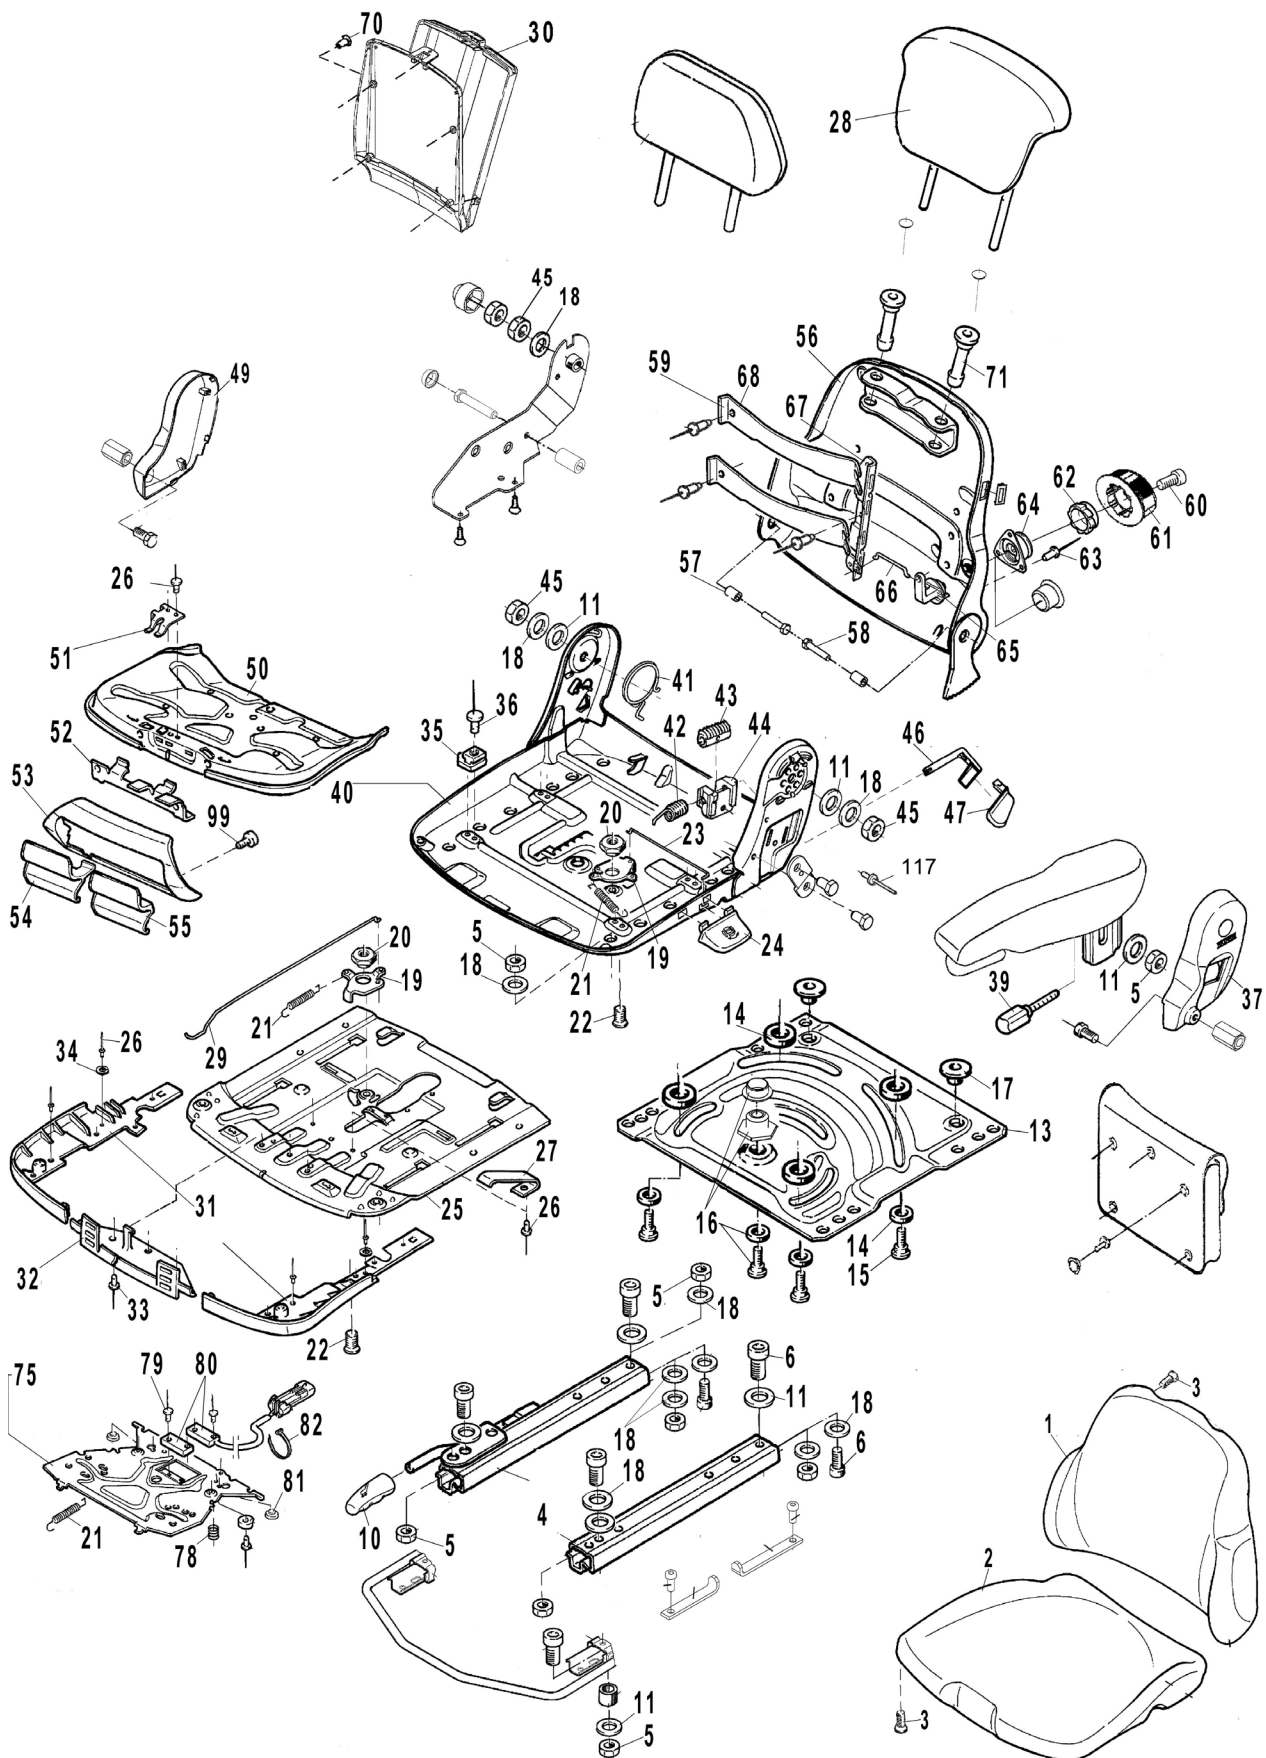

**Sæde**

**Sæde**

Pos. nr.	Vare nr.	Antal	Beskrivelse	Bemærkning
	2514850598		Sæde	
1	25141075400	1	Polster	
1	25141075404	1	Polster	
2	25141075396	1	Polster	
2	25141075397	1	Polster	
3	25141054392	8	Rundhovedbolt	
4	2514140733	1	Skinnesæt	
5	2514110291	10	Sekskantmøtrik	
6	2514122949	4	Cylinderskrue	
10	2514138928	1	Håndtag	
11	2514113290	7	Skive	
13	2514138974	1	Plade for sæde	
14	2514103046	8	Skive	
15	25141120784	4	Bolt	
16	25141059547	1	Center leje komplet	
17	251410487	2	Glideskive	
18	2514110489	8	Skive	
19	2514139246	2	Løftestang	
20	2514132319	2	Bøsning	
21	2514116226	3	Trækfjeder	
22	2514132321	2	Undersænket bolt M8	
23	2514138877	1	Forbindelsesstang	
24	2514140672	1	Håndtag	
25	2514139263	1	Plade komplet	
26	2514130923	7	Blindnitte	
27	2514138820	1	Fjederplade	
28	25141075600	1	Nakkestøtte	
29	2514138839	1	Forbindelsesstang	
30	2514142259	1	Opbevaringsrum komplet	
31	2514139521	1	Beklædning	
32	2514139254	1	Beklædning	
33	2514131578	4	Blindnitte	
34	2514122826	2	Skive	
35	2514138835	4	Glider	
36	2514138842	4	Blindnitte	
37	25141078696	1	Kappe	
39	2514128756	2	Stilleskrue	
40	2514140775	1	Siddeplade	
41	25141108581	1	Torsionsfjeder	