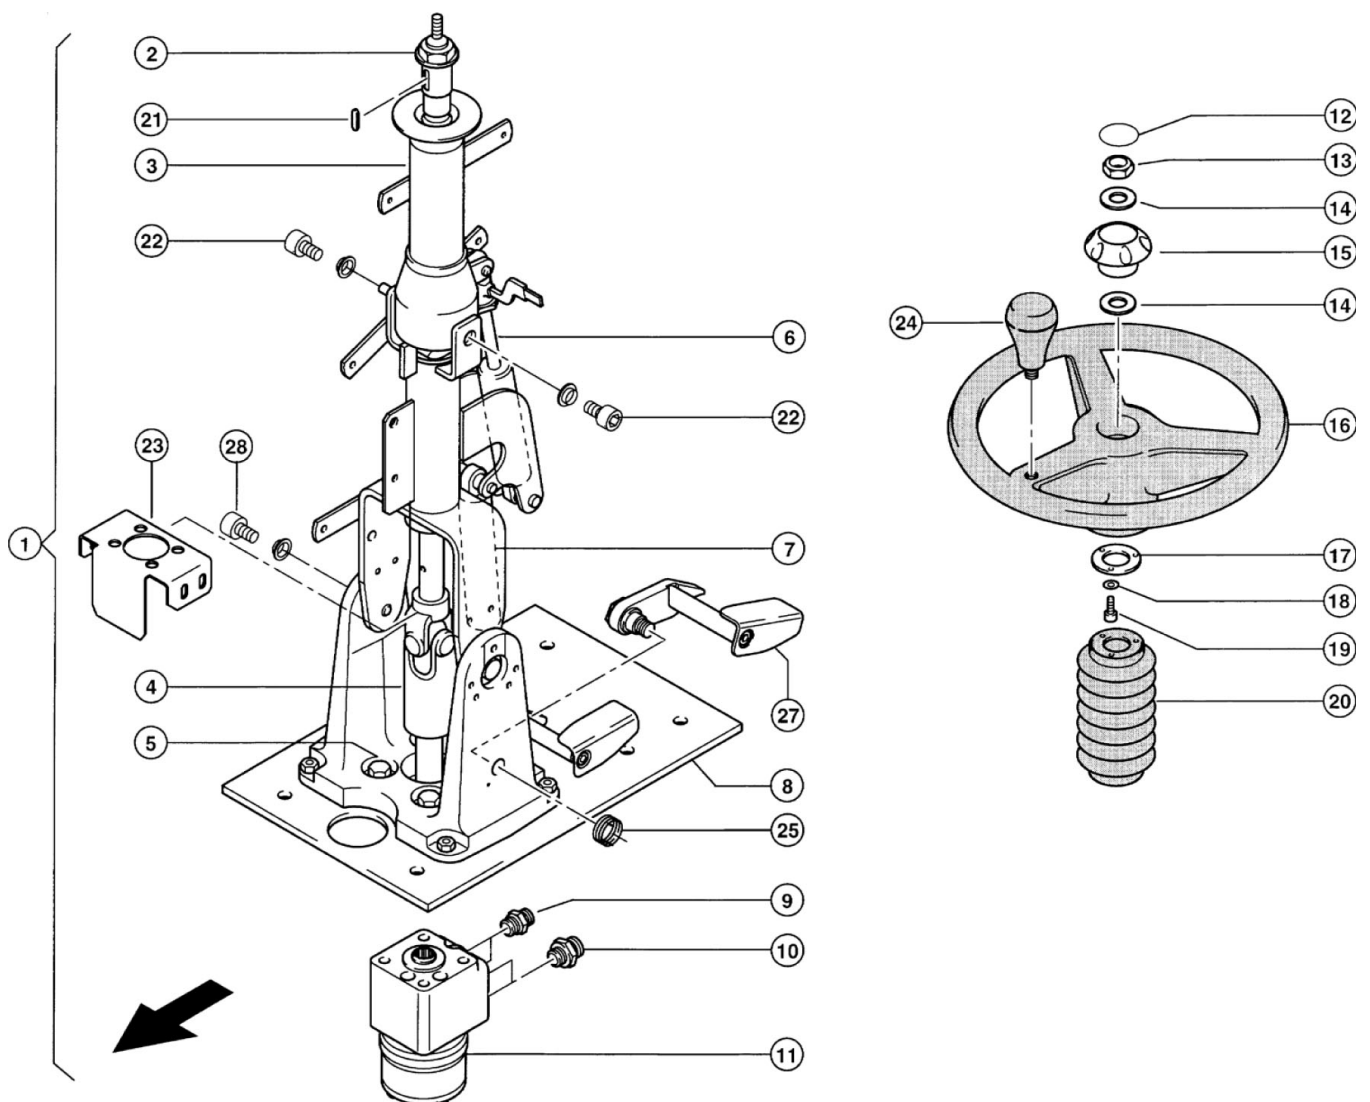

Rat

Agrometer Gylleudlægger SDS7000
Årgang 2007 - 2012

Dato: 13/8-2013

Side 109

Rat				
Pos. nr.	Vare nr.	Antal	Beskrivelse	Bemærkning
1	25140005464027	1	Ratstamme Coram	
2	25140002333810	1	Møtrik M18x1,5	
3	25140005464231	1	Ratstamme overdels-kit	
4	25140005464251	1	Rataksel	
5	25140005464283	1	Gummiophæng	
6	25140005464240	1	Gasfjeder	
7	25140005464270	1	Gasfjeder	
8	25140005464264	1	Fodplade	
9	25140002161700	2	Indskruningsstuds	
10	25140002159190	2	Indskruningsstuds	
11	25140006832150	1	Styremekanismen	Med pos.nr. 9, 10
11	25140001788961	1	Tætningsæt for styremekanismen	
12	25140005464171	1	Indsats Claas-logo	
13	25140002381320	1	Låsemøtrik M8	
14	25140002393931	2	Skive B8	
15	25140005464162	1	Knap	
16	25140005464201	1	Rat m/drejegreb	Fra nr. 49203124
16	25140005464330	1	Rat D=350	Til nr. 49203123
17	25140005464190	1	Skive	
18	25140002392620	3	Låseskive A 4,3	
19	25140002421941	3	Cylinderskrue M4x12	
20	25140005464181	1	Manchet	
21	25140005464360	1	Pasfeder A5x5x20	
22	25140005464390	1	Skruesæt	
23	25140005464350	1	Holder	
24	25140005464380	1	Drejegreb SEAT	
25	25140005464370	1	Torsionsfjeder	
27	25140005464311	1	Pedal	
28	25140005464620	1	Skruesæt