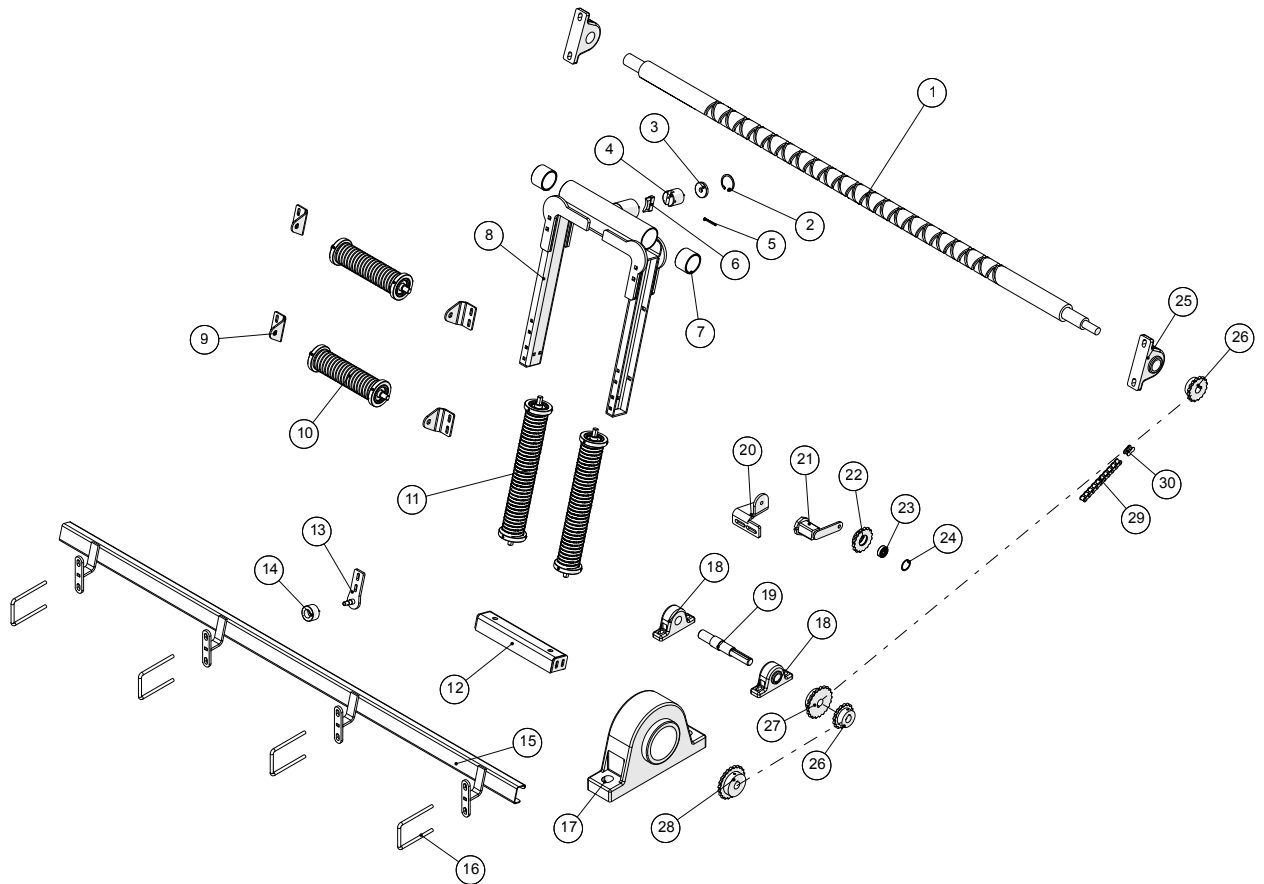

**Sidestvr**

**Sidestyr**

Pos. nr.	Vare nr.	Antal	Beskrivelse	Bemærkning
1	251476345720	1	Arm for sidestyr	
2	251476638980	1	Beslag for arm for sidestyr	
3	15110635227	4	Hængsel-led	
4	251476641670	1	Gevindstang	
5	251476641090	1	Beslag for styrestang for sidestyr	
6	251476638870	1	Bundplade for sidestyrsrondel	
7	251476638850	1	Plade for mikroswitch	
8	251476801147	2	Beslag for induktiv føler	
9	25030011	2	Kabel til føler 3m	
10	25030010	2	Induktiv føler	
11	251476638821	1	Kurvebane for sidestyr	
12	251476638822	1	Kurvebane for sidestyr	
13	251476638890	1	Låg for sidestyrsrondel	
14	251476691560	1	Topplade for sidestyrsrondel	
15	251476638930	1	Arm for sidestyrsrondel	
16	251476802202	1	Gevindstang	

**Slangestvr. øverst - 4"**

**Slangestyr, øverst – 4”**

Pos. nr.	Vare nr.	Antal	Beskrivelse	Bemærkning
1	251476330200	1	Snekkeaksel for øverste slangestyr	
2	2514932250	1	Låsering I50	
3	251476632690	1	Skive	
4	251476688700	1	Styreklump for styretap	
5	25122964	1	Rørstift 5x50	
6	251476632620	1	Styretap for øverste slangestyr	
7	251476632670	2	Bøsning for øverste slangestyr	
8	251476346250	1	Øverste slangestyr	
9	251476649840	4	Holder for rulle for øverste slangestyr	
10	251476648550	2	Slangerulle	
11	251476648530	2	Slangerulle	
12	251476648630	1	Bundvange	
13	251476688760	1	Styr for øverste slangestyr	
14	251476688810	1	Nylonrulle for slangestyr	
15	251476688790	1	Skinne for øverste slangestyr	
16	251476634580	4	Bøjle for beslag for gyllerør	
17	2514850122	1	Ståleje RASE120	
18	2514500932	2	Ståleje RASE30	
19	251476640760	1	Aksel for mellemaksel	
20	251476640940	1	Beslag for strammer	
21	2514850138	1	Spændeelement	
22	251476635930	1	Kædehjul 5/8" z=16	
23	19300630102	1	Leje	
24	15140037600037	1	Låsering I37	
25	2514500934	2	Ståleje RASE40	
26	251476641620	2	Kædehjul 5/8" z=16	
27	251476641610	1	Kædehjul 5/8" z=21	
28	251476643820	1	Kædehjul 5/8" z=22	
29	2514503104	1	Kæde 5/8"	
30	2514503101	1	Samleled 5/8"	