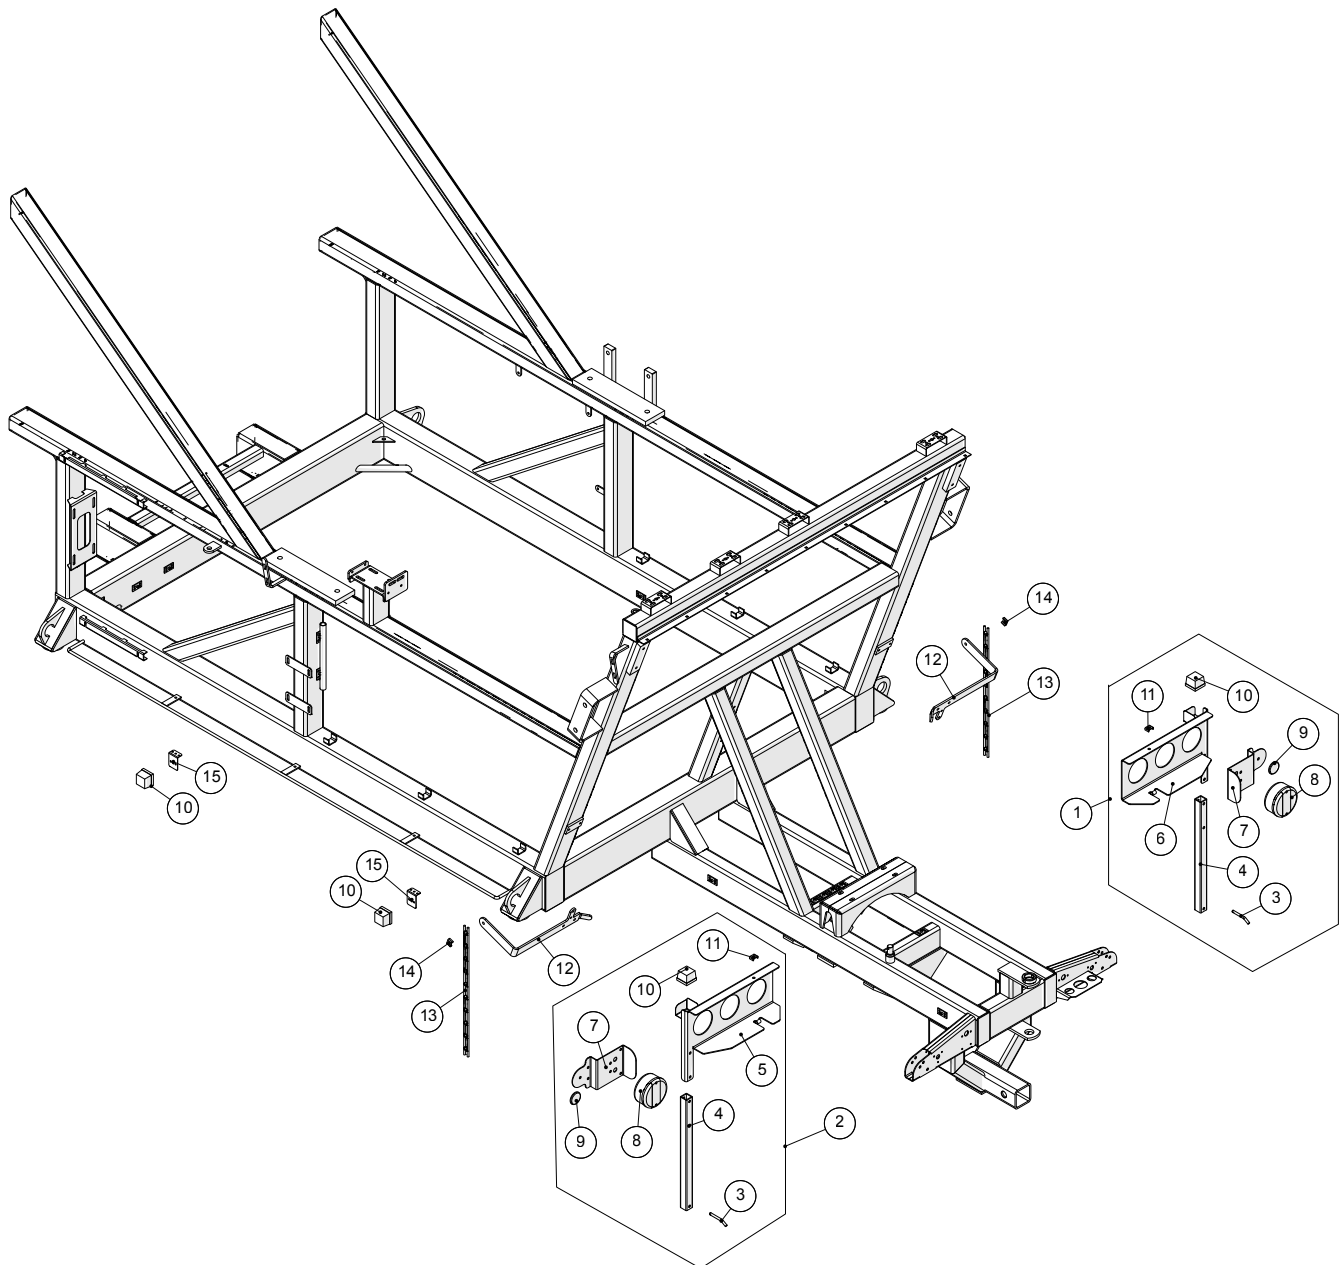

Bagerste lygter / Sidemarkering

Bagerste lygter / Sidemarkering

Pos. nr.	Vare nr.	Antal	Beskrivelse	Bemærkning
1	251476801154	1	Højre lygtekonsol samlet	
2	251476801155	1	Venstre lygtekonsol samlet	
3	251476801068	2	Låsetap for lygtebom	
4	251476638230	2	Profil for lygtebom	
5	251476801309	1	Venstre bagerste slangeholder	
6	251476801310	1	Højre bagerste slangeholder	
7	251476326000	2	Beslag for lygte	
8	25017255	2	Baglygte Hella	
9	25102055	2	Refleks Rød ø60	
10	1229140050	6	Sidemarkeringslygte gul	
11	251476801119	2	U-beslag for stigestrop	
12	251476801118	2	Holder for slæbeslanger ved bagbro	
13	2514850935	2x0,7m	Gummistrop	
14	251476801119	2	U-beslag for stigestrop	
15	251476641050	4	Lygteholder for sidemarkeringslygte