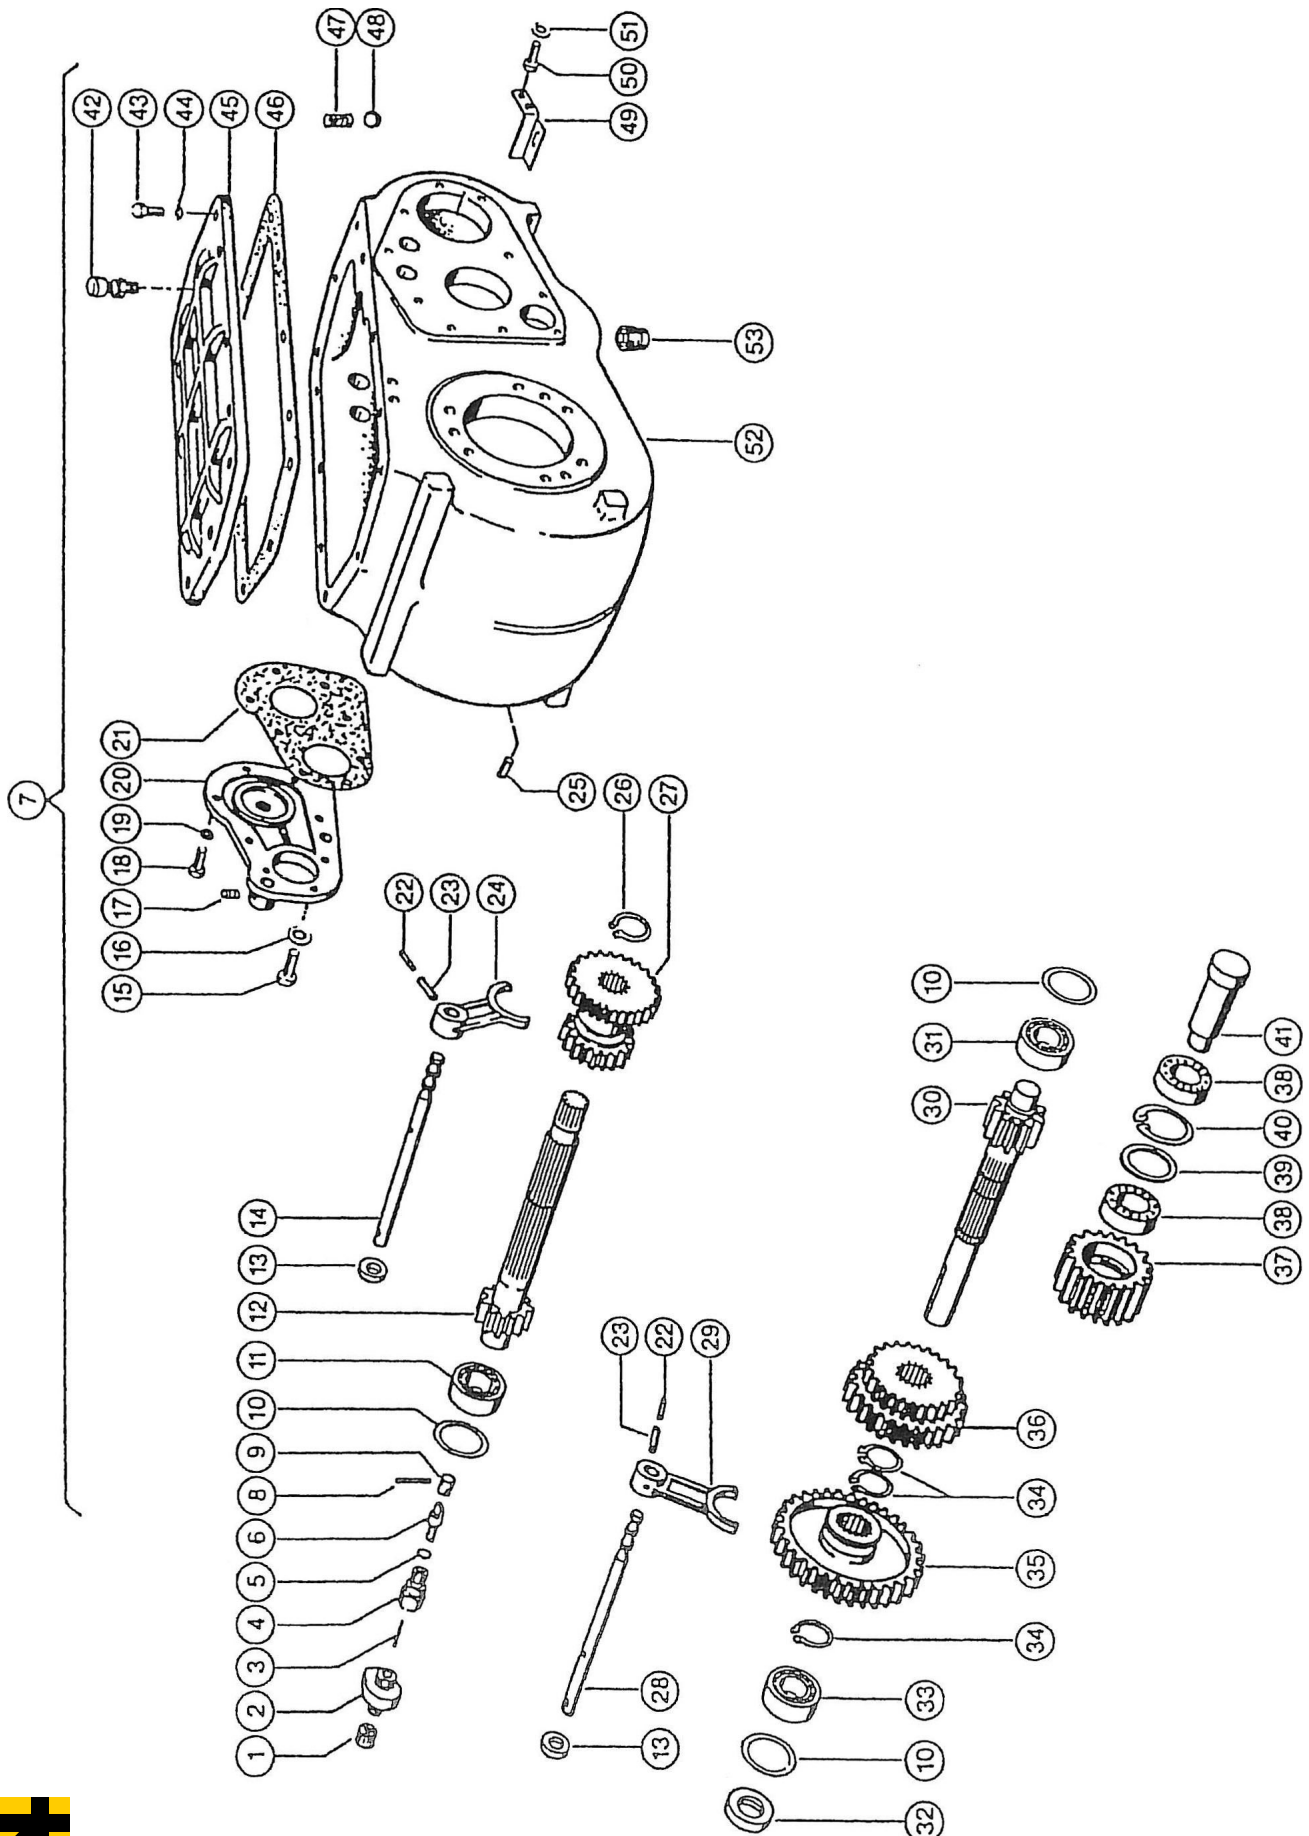

Gearkassehus

Gearkassehus

Pos. nr.	Vare nr.	Antal	Beskrivelse	Bemærkning
30	25122550		Hovedaksel	
31	25122555		Rulleleje NJ2208 ecp	
32	25122560		Simmerring 35x62x10	
33	25122565		Rulleleje NJ207 ecp	
34	25122570		Låsering 45x1,75	
35	25122575		Gearhjul z=44	
	25122580		Gearhjul z=43	
36	25122585		Dobbelt gearhjul z=26/38	
	25122590		Dobbelt gearhjul z=25/35	
37	25122595		Mellem gearhjul	
	25122600		Mellem gearhjul z=23	
38	25122565		Rulleleje NJ207 ecp	
	25122605		Rulleleje NJ2207 ecp	
39	25122610		Afstandsring 63x71,9x2,8	
40	210422220174		Låsering I72	
41	25122620		Mellemaksel	
42	25122625		Luftskrue	
43	25122630		Sekskantskrue M8x25 8,8 A3C	
	25122635		Undersænkskrue M8x20 8,8	
44	25122640		Skive A8	
45	25122645		Gearkasse låg	
46	25122650		Pakning	
47	25122655		Trykfjeder	
48	25122660		Kugle	
49	25122665		Olieafviserplade	
50	25122670		Sekskantskrue M6x25 8,8 A3C	
51	25122675		Skive S6	
52	25122680		Gearkassehus	
53	25122685		Magnetisk prop M24x1,5