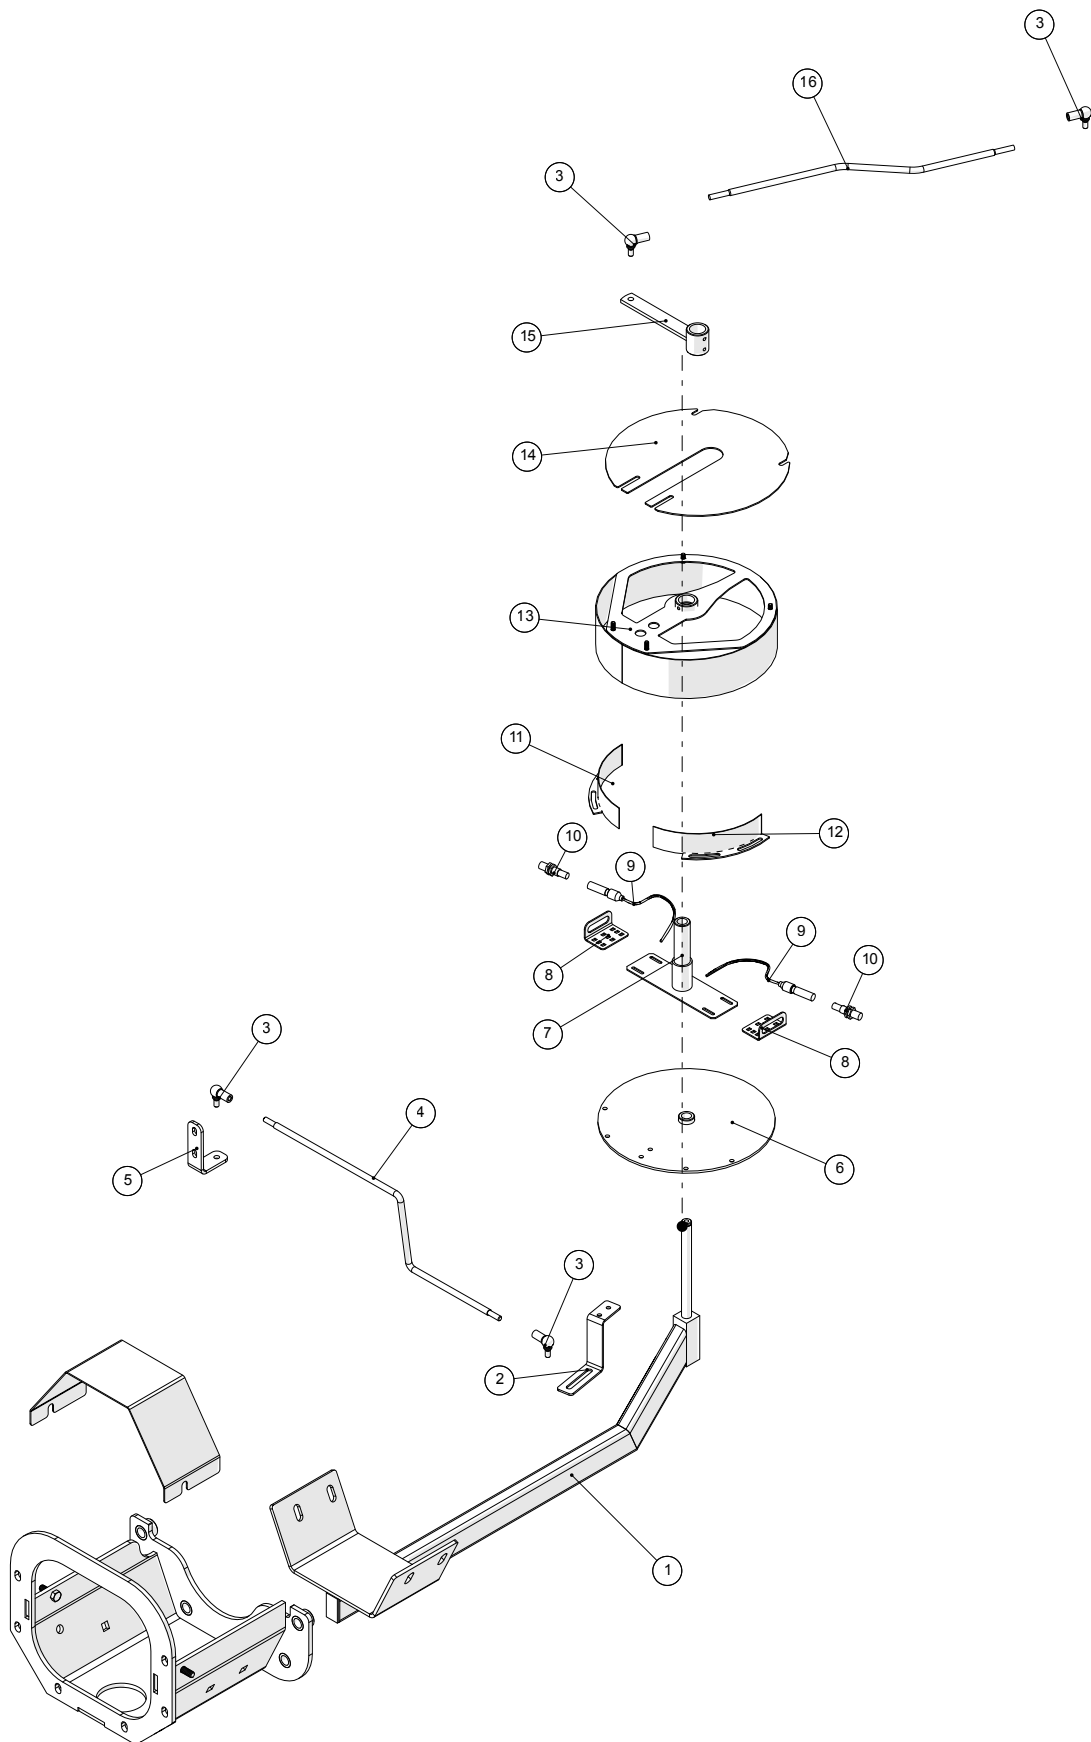

Sidestvr

Sidestyr

Pos. nr.	Vare nr.	Antal	Beskrivelse	Bemærkning
1	251476345720	1	Arm for sidestyr	
2	251476638980	1	Beslag for arm for sidestyr	
3	15110635227	4	Hængsel-led	
4	251476641670	1	Gevindstang	
5	251476641090	1	Beslag for styrestang for sidestyr	
6	251476638870	1	Bundplade for sidestyrsrondel	
7	251476638850	1	Plade for mikroswitch	
8	251476801147	2	Beslag for induktiv føler	
9	25030011	2	Kabel til føler 3m	
10	25030010	2	Induktiv føler	
11	251476638821	1	Kurvebane for sidestyr	
12	251476638822	1	Kurvebane for sidestyr	
13	251476638890	1	Låg for sidestyrsrondel	
14	251476691560	1	Topplade for sidestyrsrondel	
15	251476638930	1	Arm for sidestyrsrondel	
16	251476802202	1	Gevindstang