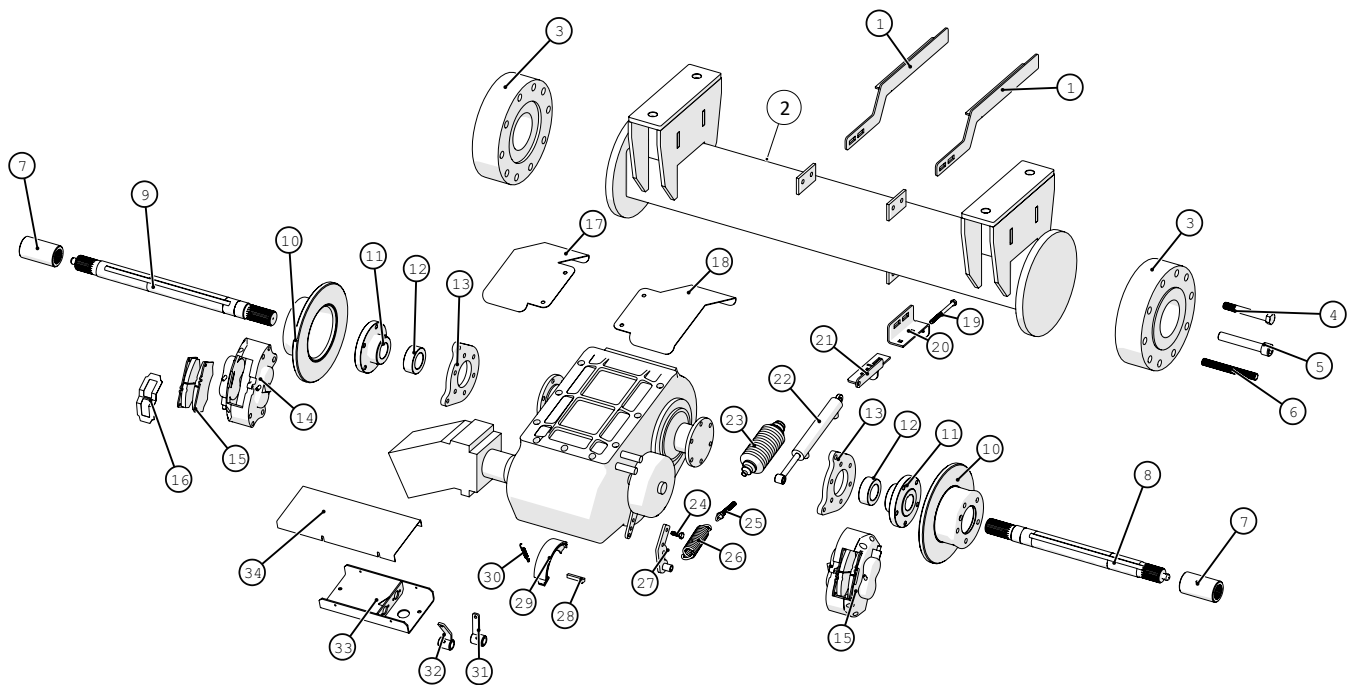

Claas aksel

Claas aksel

Pos. nr.	Vare nr.	Antal	Beskrivelse	Bemærkning
1	251476704760	2	Holder for trykluftbeholder	
2	251476331170	1	komplet aksel	
3	251476648670	2	Flange for forbredning	
4		1	Stålbolt M20x150	
5		1	Unbraco M20x150	
6	251476801080	1	Gevindstykke M20x180	
7	25123140	2	Spline bøsning	
8	251476360240	1	Kort aksel for gyllemaskine	
9	251476360250	1	Lang aksel for gyllemaskine	
10	2514850615	2	Bremsekive	
11	251476685670	2	Nav f. bremseskive	
12	251476691540	2	Bøsning f. skivebremse	
13	251476685660	2	Beslag for bremsekaliber	
14	2514850614	2	Caliber	
15	2514850613	4	Bremseklods sæt (4 stk.)	
16	2514850612	1	Monteringssæt	
17	251476691871	1	Skærm over skivebremser	
18	251476691872	1	Skærm over skivebremser	
19	25141920221	1	Stålbolt M10x130	
20	251476693360	1	Holder for håndbremse	
21	251476693350	1	Holder for håndbremsecylinder	
22	2514853006	1	Cylinder håndbremse/slangeflyt	
23	2514850020	1	Manchet	
24		1	Stålsætskrue M10x30	
25	251476443720	1	Fjederholder	
26	1513850610	1	Fjeder	
27	251476702440	1	Beslag for håndbremse	
28	25122745	1	Hagekile 10x8x56	
29	25122755	1	Bremsebakke komplet	
30	25122795	1	Trækfjeder håndbremse	
31	251476640160	1	Geararm, kort	
32	251476640150	1	Geararm	
33	251476636760	1	Gearkonsol	
34	251476636140	1	Dækplade f. gearkonsol