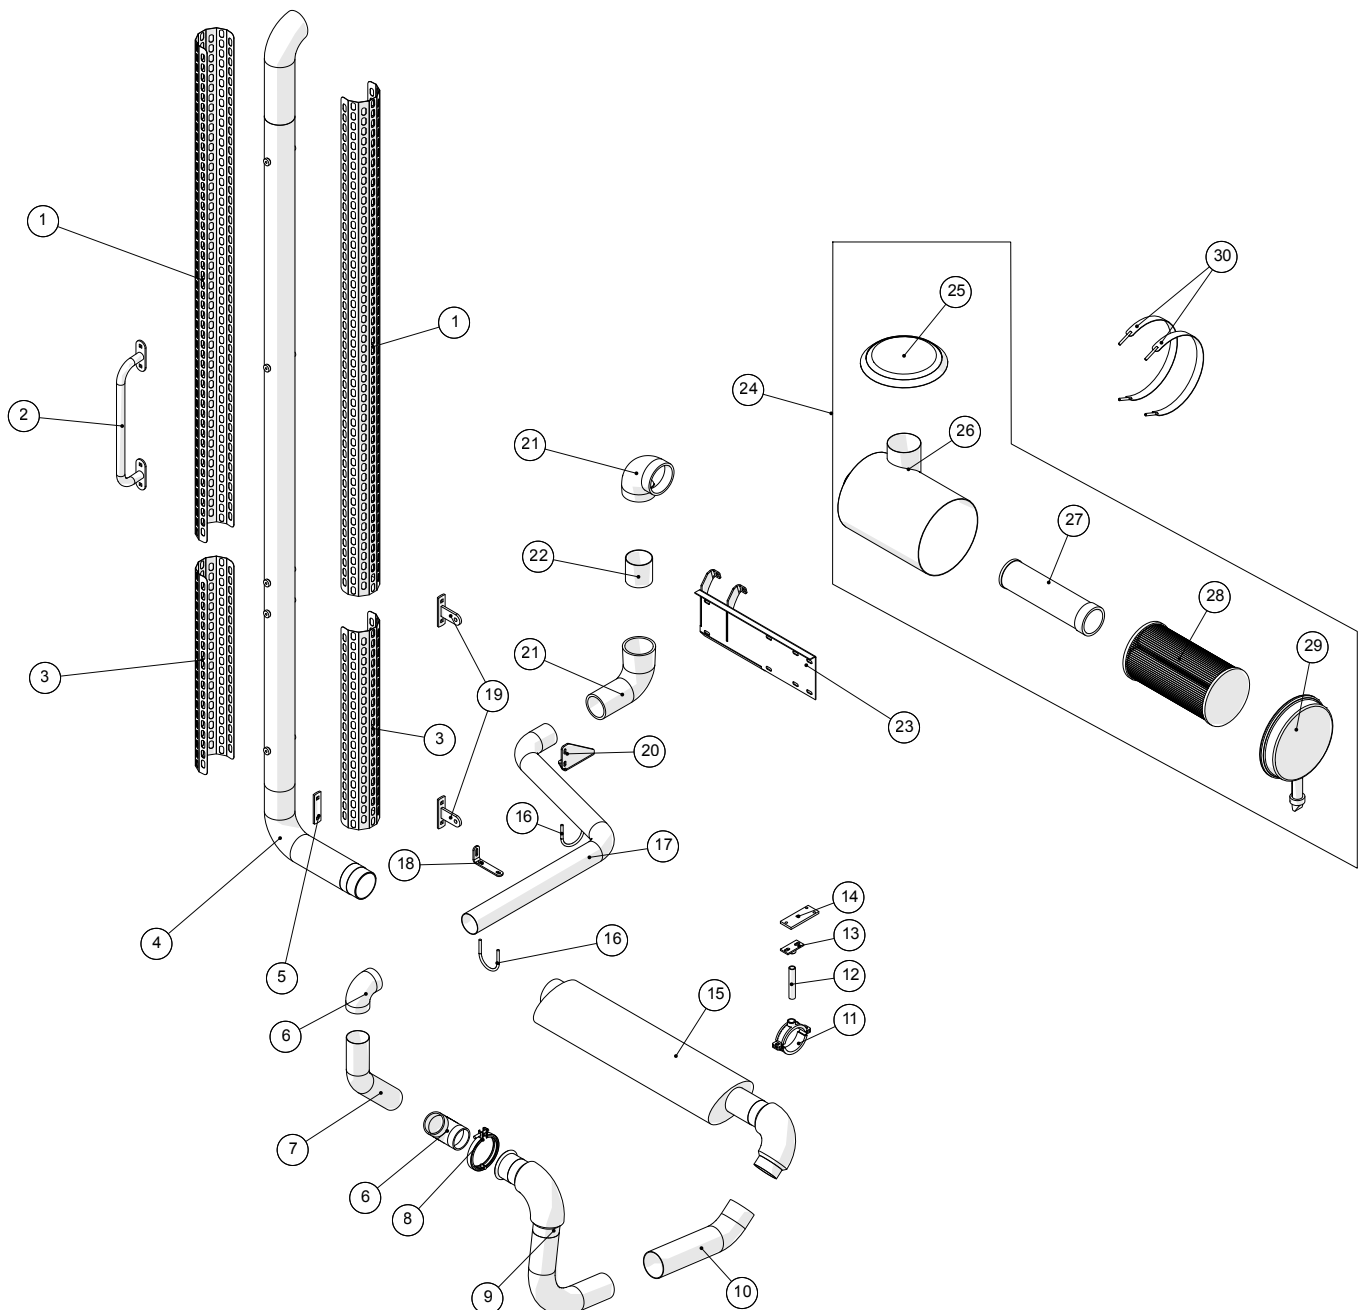

Indsuanina og Udstødning

Indsugning og Udstødning

Pos. nr.	Vare nr.	Antal	Beskrivelse	Bemærkning
1	251476639082	2	Skærm, øverste	
2	251476702780	1	Håndtag	
3	251476639081	2	Skærm, nederste	
4	251476331251	1	Udstødning	
5	251476409482	1	Flange for støtte og bærerør	
6	2514850494	2	Gummibøjning for indsugning	
7	2514850419	1	Bøjning ved motor, udstødning	
8	2514850410	1	Spændebånd	
9	251476801072	1	Forreste rør for udstødning	
10	2514850414	1	Stål flexrør	
11	10380498	1	Rørholder Ø92-104mm	
12	012120404	1	Nippelrør galv. ½"x120mm	
13	10380525	1	Bundflange til rørbærer ½"	
14	251476801073	1	Beslag for udstødning	
15	251476643720	1	Lydpotte	
16	10381076	2	U-clamp til Ø76 (3" rør)	
17	251476801289	1	Lufttilførselsrør version 2.0 samlet	
18	251476801290	1	Lille beslag for lufttilførselsrør	
19	251476641210	2	Beslag	
20	251476801291	1	Stort beslag for lufttilførselsrør	
21	2514850495	2	Gummibøjning for udsugning	
22	251476801038	1	Rør for indsugningsbøjning	
23	251476801276	1	Luftfilter holder	
24	2514850519	1	Luftfilter John Deere	
25	251476801272	1	Hat for luftfilter	
26	251476801277	1	Luftfilterkasse	
27		1	Luftfilter sekundær	Fra stelnr. SDS8903 til...
27	25100879	1	Luftfilter sekundær	Fra stelnr. 233203 til 265508 SDS85601 til SDS158802
28		1	Luftfilter primær	
28	25100878	1	Luftfilter primær	Fra stelnr. 233203 til 265508 SDS85601 til SDS158802
29	251476801278	1	Luftfilterkasse endelåg	
	2514853840	1	Snøfter for luftfilter	
30	251476643970	2	Strop for luftfilter