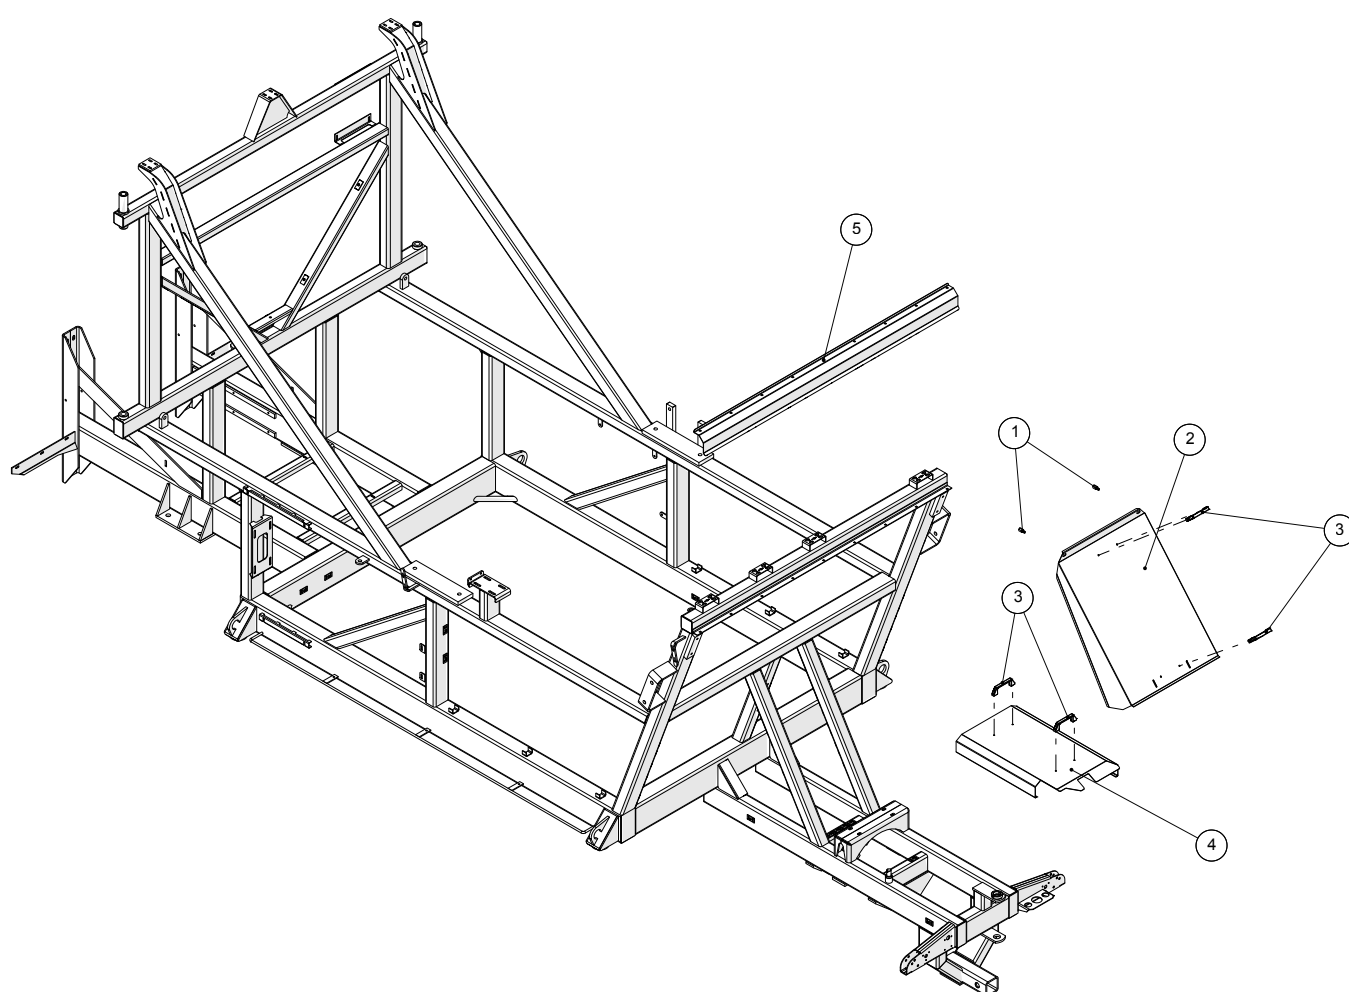

**Skærme, bæende**

**Agrometer Gylleudlægger SDS7000**  
Årgang 2007 - 2012

Dato: 13/8-2013

Side 9

**Skærme, bagende**

Pos. nr.	Vare nr.	Antal	Beskrivelse	Bemærkning
1	251476801027	2	Møtrik for skærm over elboks	
2	251476220240	1	Dækskærm for bagbro	
3	2514803066	4	Håndtag	
4	251476801090	1	Skærm over bagbro	
5	251476801208	1	Dækskærm for snekkeaksel	