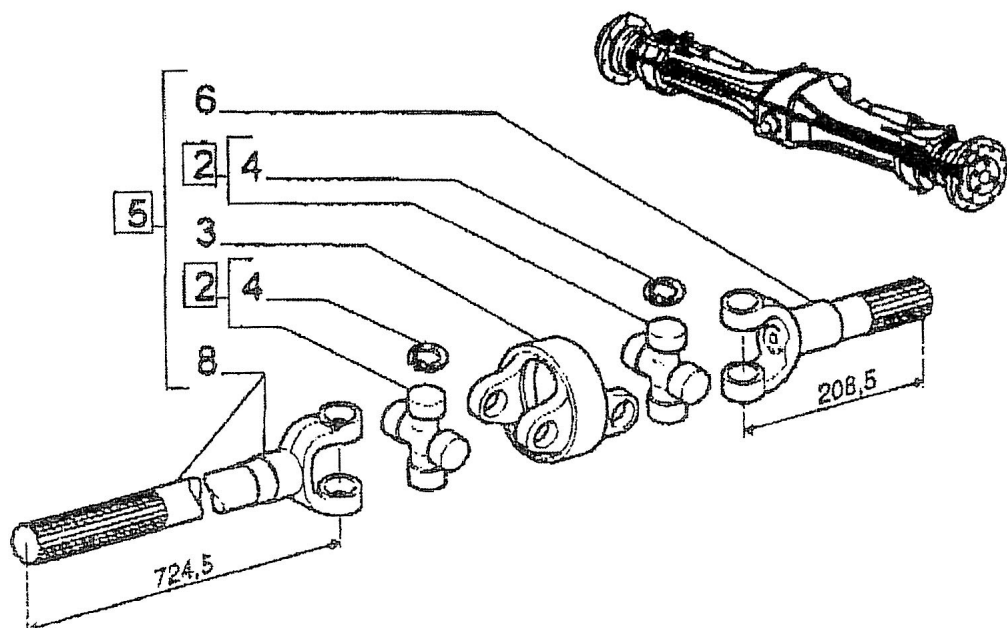

FOR LEFT WHEEL