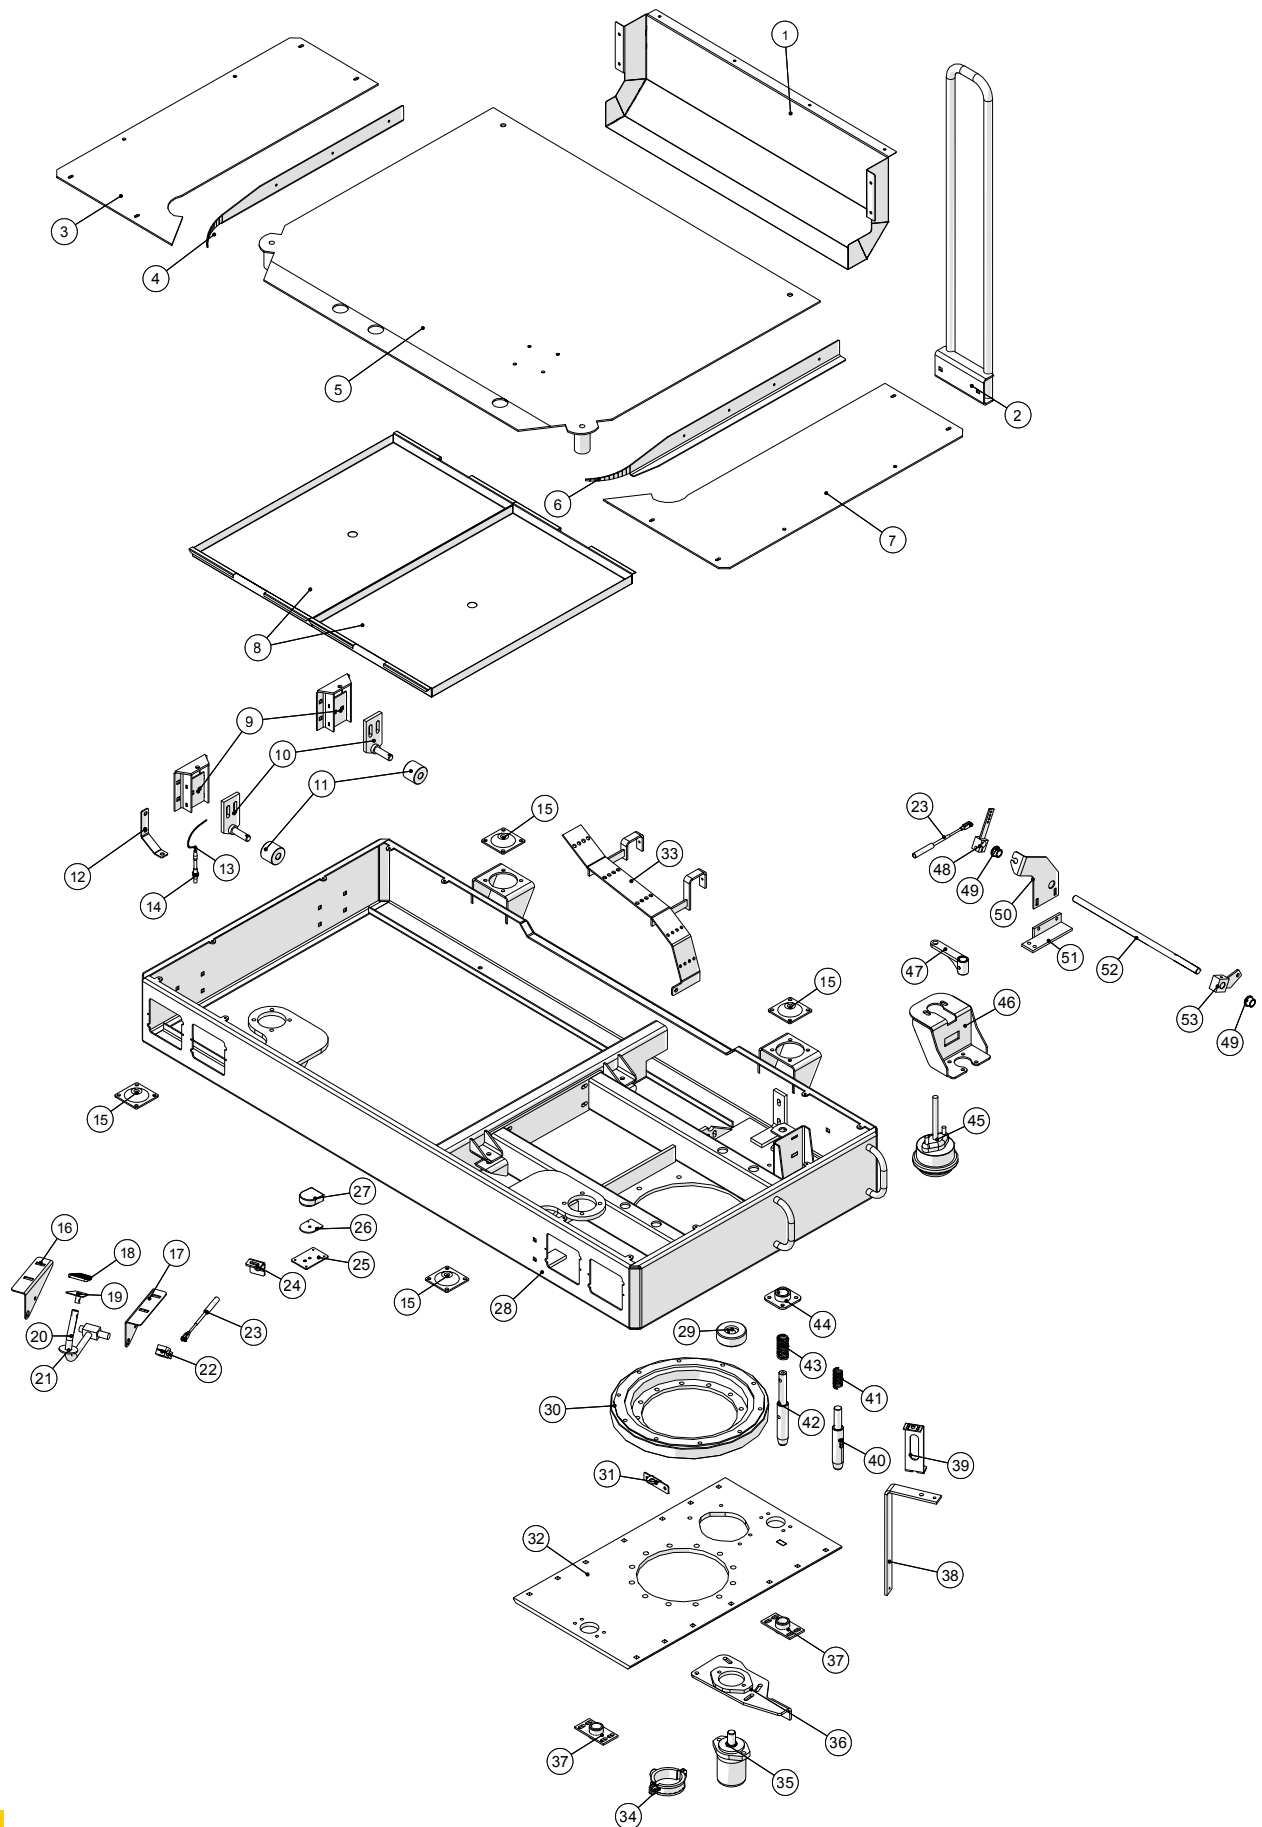

Drejkrans

Drejkrans

Pos. nr.	Vare nr.	Antal	Beskrivelse	Bemærkning
1	251476801145	1	Dækplade for drejekonsol	
2	251476702840	1	Inddækning for førerkabine	
3	25200055	1	Kabine bundplade	
4	251476702841	1	Inddækning for førerkabine	
5	251476801146	1	Dækplade for drejekonsol	
6	2514600408	4	Vibrationsdæmper	
7	251476331342	1	Kabelholder	
8	251476700160	2	Rulleholder for støtte	
9	251476700220	2	Beslag for støtterulle	
10	251476461960	2	Strammerulle	
11	251476801311	1	Holder for lyssensor ved førerhus	
12	25030011	1	Kabel til føler 3m	
13	25030010	1	Induktiv føler	
14	251476702042	1	Plade for pedal for kabinekonsol	
15	251476702060	1	Pedalarm for drejekonsol	
16	251476702041	1	Plade for pedal for kabinekonsol	
17	251476702170	1	Pedalplade for drejekonsol	
18	2514850722	1	Pedalgummi	
19	251476637790	1	Arm	
20	251476801365	1	Bøjle for kabel for udløsning af kabine-sving.	
21	251476801102	1	Holder for kabelbakke	
22	2514850205	1	Tandkrans	
23	251476801363	1	Holder for central smøreslange under førerhus	
24	251476801126	1	Beslag for bremsørør	
25	251476637290	1	Tandhjul for kabinedrej	
26	251476640180	1	Låsetap for lås for kabine	
27	251425445990	1	Fjeder	
28	251476688580	1	Kabinelås	
29	251476700020	1	Drejekonsol	
30	251476801230	1	Ophængsplade for kabineleje	
31	251476640210	2	Konus for kabinelås	
32	2514851008	1	Oliemotor	
	25131470	1	Pakningssæt for oliemotor	
33	251476801222	1	Arm for oliemotor	
34	132612080-01	1	Stålsætskrue M12x80	
35	251476801087	2	Plastleje for bremseaksel	
36	251476636720	1	Arm	
37	251476801218	1	Aksel	
38	251476801236	1	Holder for kabinelåseaksel	
39	251476801269	1	Ophængsplade for kabel i låseende	
40	251476702080	1	Arm for kabinelås	
41	2514851450	1	Kabel for kabinelåse