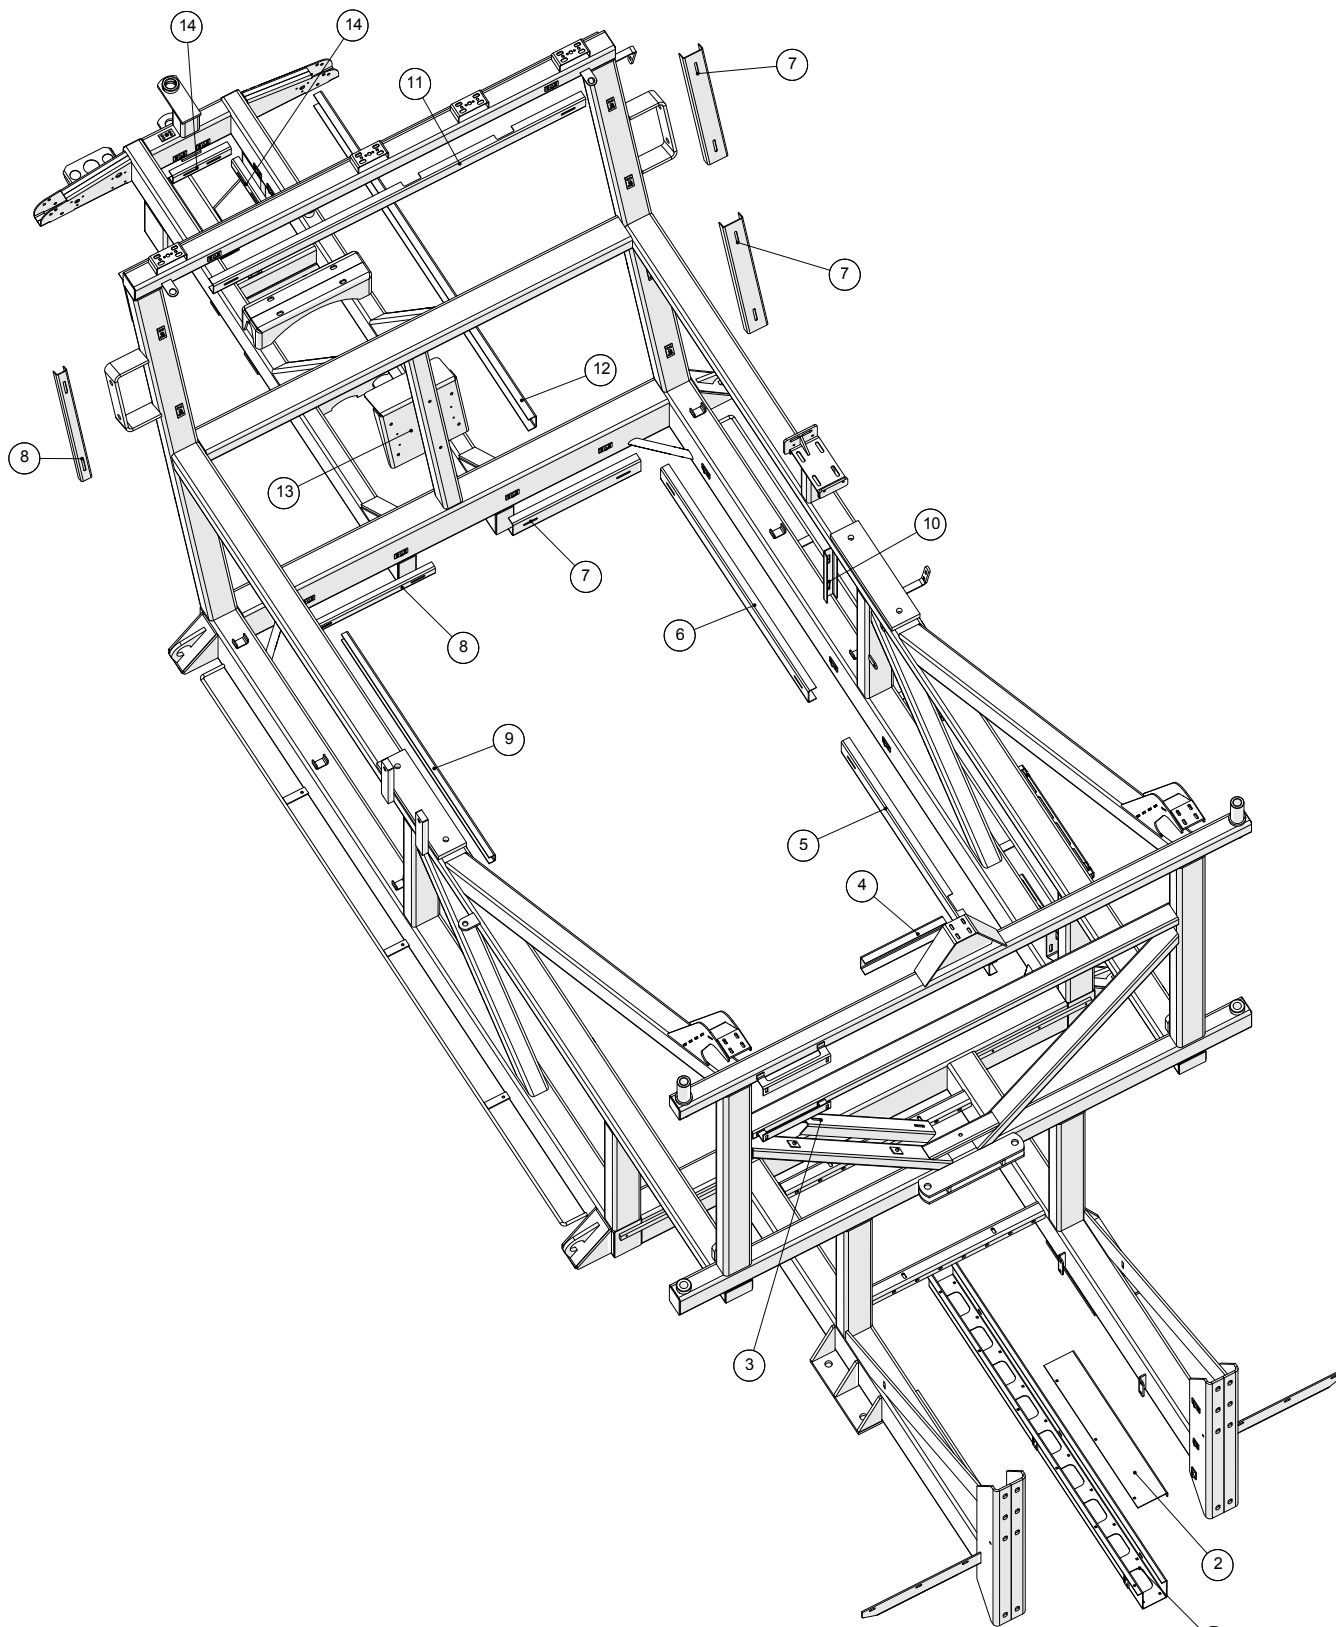

Kabelbakker

Kabelbakker

Pos. nr.	Vare nr.	Antal	Beskrivelse	Bemærkning
1	251476801370	1	Kabelbakke samlet	
2	251476801136	1	Topplade for kabelbakke	
3	251476801361	1	Ledningsholder 775mm	
4	251476801356	1	Ledningsholder 350mm	
5	251476801354	1	Ledningsholder 1100mm med hul	
6	251476801353	1	Ledningsholder 1100mm	
7	251476801355	3	Ledningsholder 550mm	
8	251476801358	2	Lille Ledningsholder 550mm	
9	251476801359	1	Lille Ledningsholder 1100mm	
10	251476801360	1	Lille Ledningsholder 350mm	
11	251476801357	1	Ledningsholder 1600mm med hul	
12	251476801352	1	Ledningsholder 1600mm	
13	251476331050	1	Bagplade for elboks	
14	251476801362	2	Lille Ledningsholder 250mm