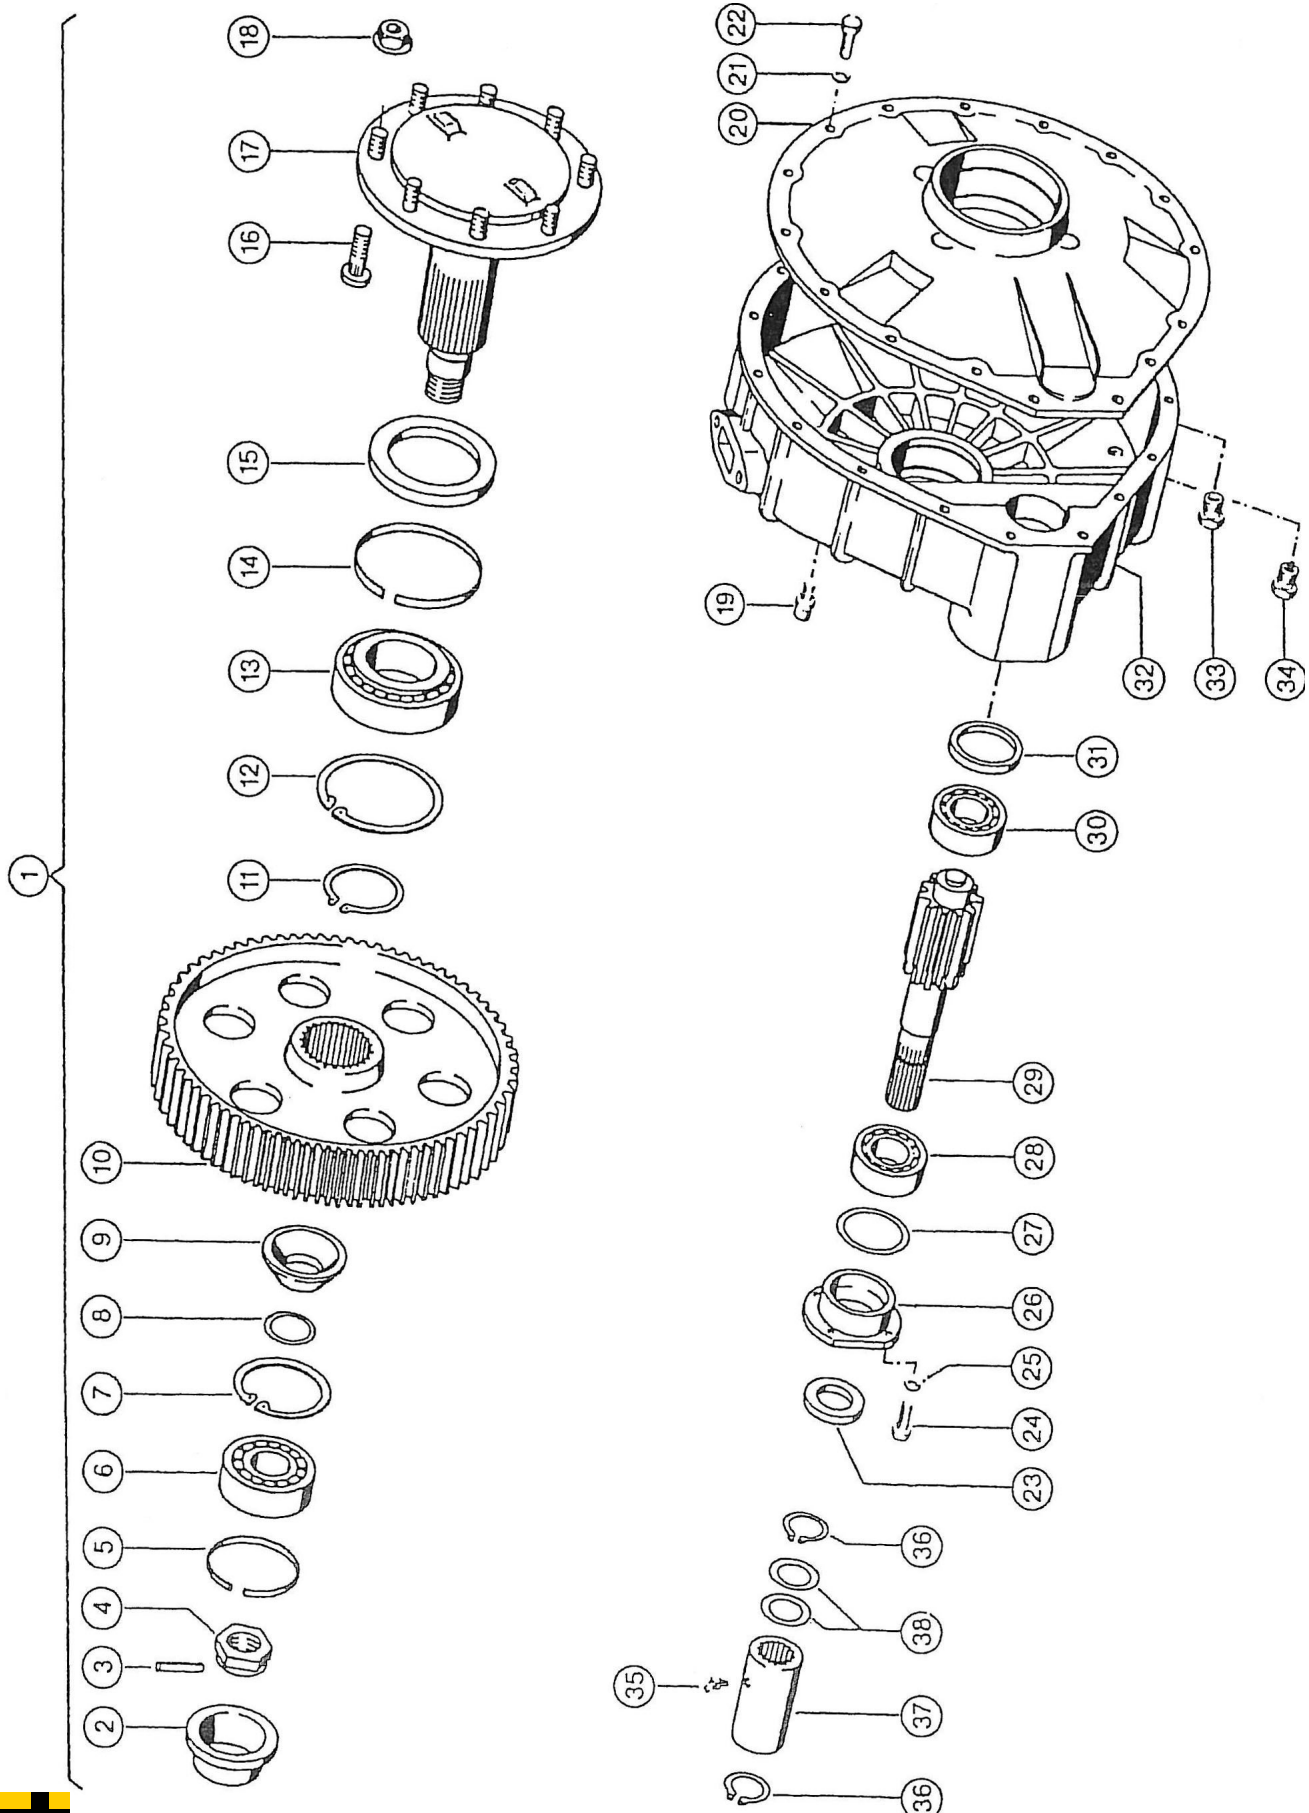

Hjulgearhus

Hjulgearhus

Pos. nr.	Vare nr.	Antal	Beskrivelse	Bemærkning
1	25122950		Slutdrev Claas, venstre	
	25122951		Slutdrev Claas, højre	
2	25122955		Endedæksel	
3	25122960		Rørstift 8x60	
	25122965		Rørstift 5x60	
4	25122970		Kronemøtrik M42x1,5	
5	25122975		Mellemskive	
6	193030310		Rulleleje 30310	
7	25122985		Låsering U110x4	
8	25122990		Passkive 50x62x1	
9	25122995		Konisk ring	
10	25123000		Tandhjul z=98	
11	25123005		Låsering 80x4	
12	25123010		Låsering 150x4	
13	193033020		Rulleleje 33020	
14	25123020		Mellemskive	
15	25123025		Simmerring 110x150x15	
16	25123030		Hjulbolte for Claas hjulnav	
17	25123035		Hjulaksel	
18	25123050		Trykskivemøtrik H22 10 Claas	
19	25123055		Luftskrue	
20	25123060		Hjulgear dæksel	
21	25123065		Fjederskive M12	
22	25123070		Sekskantskrue M12x30 8,8	
23	25123075		Simmerring AS50x65x8	
24	25123080		Sekskantskrue M10x25 8,8	
25	25123085		Fjederskive M10	
26	25123090		Dæksel	
27	25122420		Passkive 68x79,5x0,1	
	25122425		Passkive 68x79,5x0,3	
	25122430		Passkive 68x79,5x0,5	
28	193033010		Rulleleje 33010	
29	25123100		Aksel