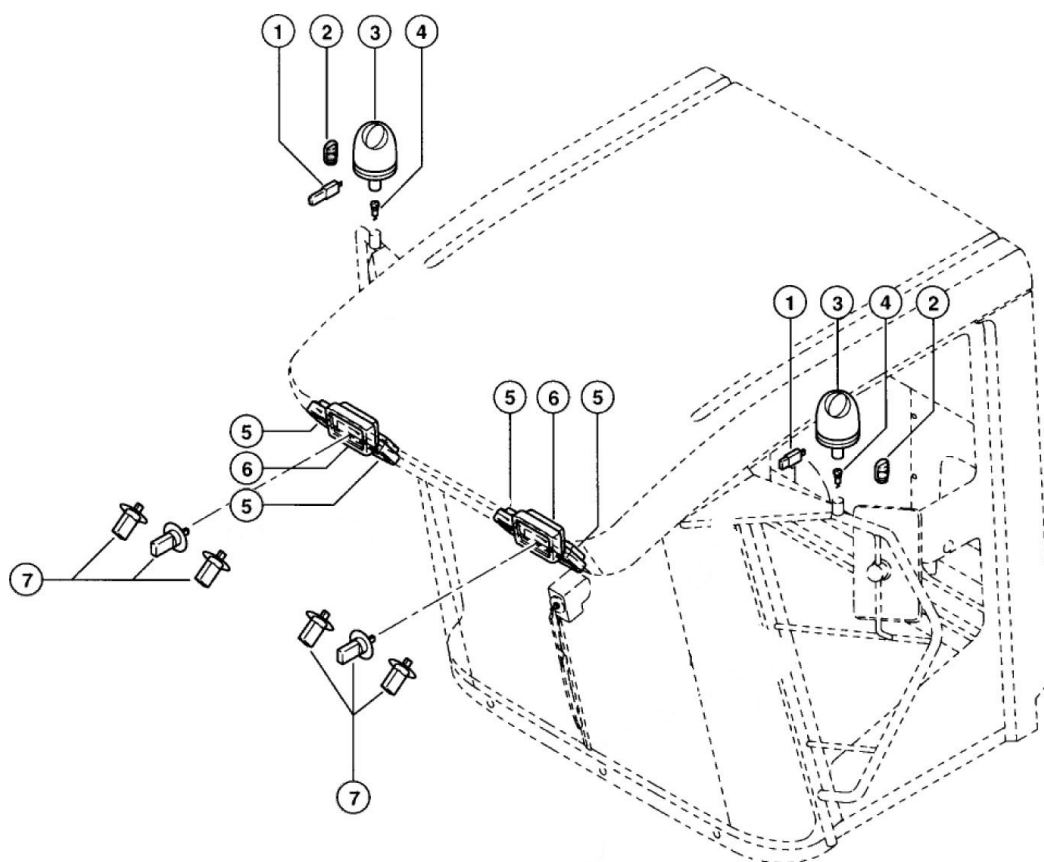

Kabine, Lygter

Agrometer Gylleudlægger SDS7000
Årgang 2007 - 2012

Dato: 13/8-2013

Side 103

Kabine, Lygter

Pos. nr.	Vare nr.	Antal	Beskrivelse	Bemærkning
1	25140002113300	2	Glødepære H1 12V/55W	
2	25140000775220	2	Stop	
3	25140000155500	2	Rotorblik	Ny model
3	25140000775200	2	Rotorblik	Gammel model
4	25140000775210	2	Stikdåse	
5	25140006257190	4	Projektør	
6	25140000137310	2	Arbejdslygte	
7	25140002380910	6	Pære halogen 12V/55W