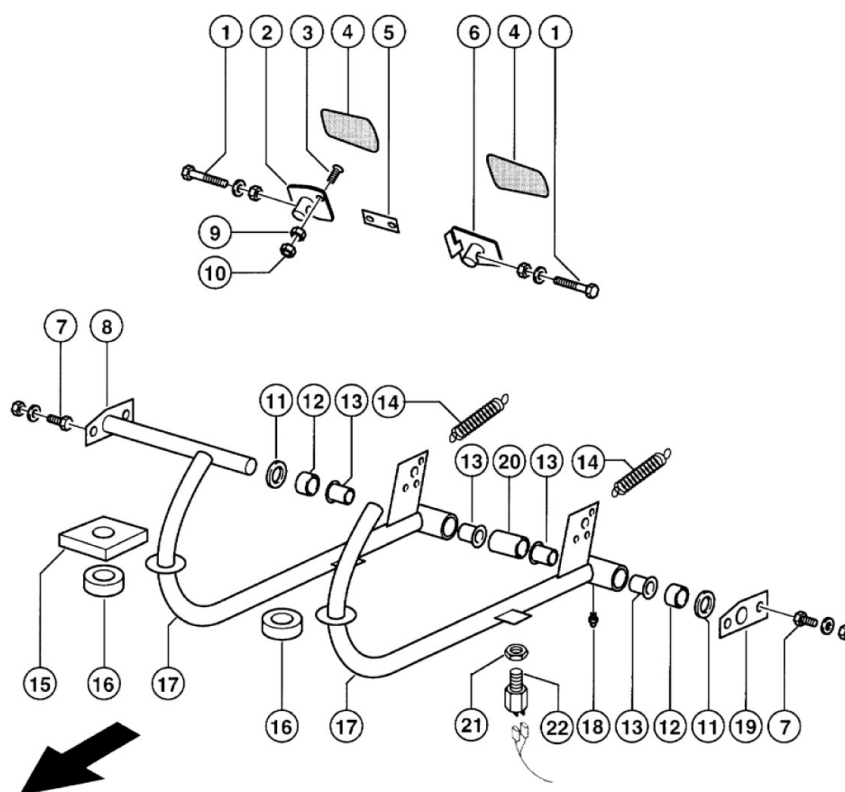

Bremsepedal

Agrometer Gylleudlægger SDS7000
Årgang 2007 - 2012

Dato: 13/8-2013

Side 115

Bremsepedal

Pos. nr.	Vare nr.	Antal	Beskrivelse	Bemærkning
1	25140002373400	2	Stålsætbolte M8x40	
1	25140002381320	2	Sikringsmøtrik M8	
1	25140002369122	2	Skive 8,0	
2	25140005464980	1	Pedal højre	Fra nr. 49200133
2	25140007347550	1	Pedal	Til nr. 49200132
3	25140002441101	1	Undersænkskrue M8x25	
4	25140007347400	2	Pedalgummi	
5	25140007347540	1	Laske	
6	25140005465000	1	Pedal venstre	Fra nr. 49200133
6	25140007347500	1	Pedal	Til nr. 49200132
7	25140002362000	4	Stålsætbolte M8x20	
7	25140002361700	4	Møtrik M8	
7	25140002393870	4	Skive A8	
8	25140000763180	1	Aksel	Fra nr. 49200133
8	25140006022210	1	Bremseaksel	Til nr. 49200132
9	25140002379280	1	Møtrik M8	
10	25140002381320	1	Sikringsmøtrik M8	
11	25140002342980	2	Skive 26x37x2	
12	25140006022240	2	Afstandsrør D34x20	
13	25140000085340	4	Bøsning 26x30x24	
14	25140009222000	2	Trækfjeder 3x17x111	Fra nr. 49202631
14	25140006310560	2	Trækfjeder 2,6x15x110	Til nr. 49202630
15	25140006238480	2	Pakning 25x90x90	
16	25140006010290	2	Tætningsring 32x65x25	
17	25140006694792	2	Bremsepedal	
18	25140002369440	2	Smørenippel C S6x1	
19	25140006022230	1	Fodplade	
20	25140000763540	1	Afstandsrør D34x56	Fra nr. 49200133
21	25140002364550	1	Møtrik M12x1,5	
22	25140002153570	1	Stoplygtekontakt	Ikke til Speedstar og Profistar