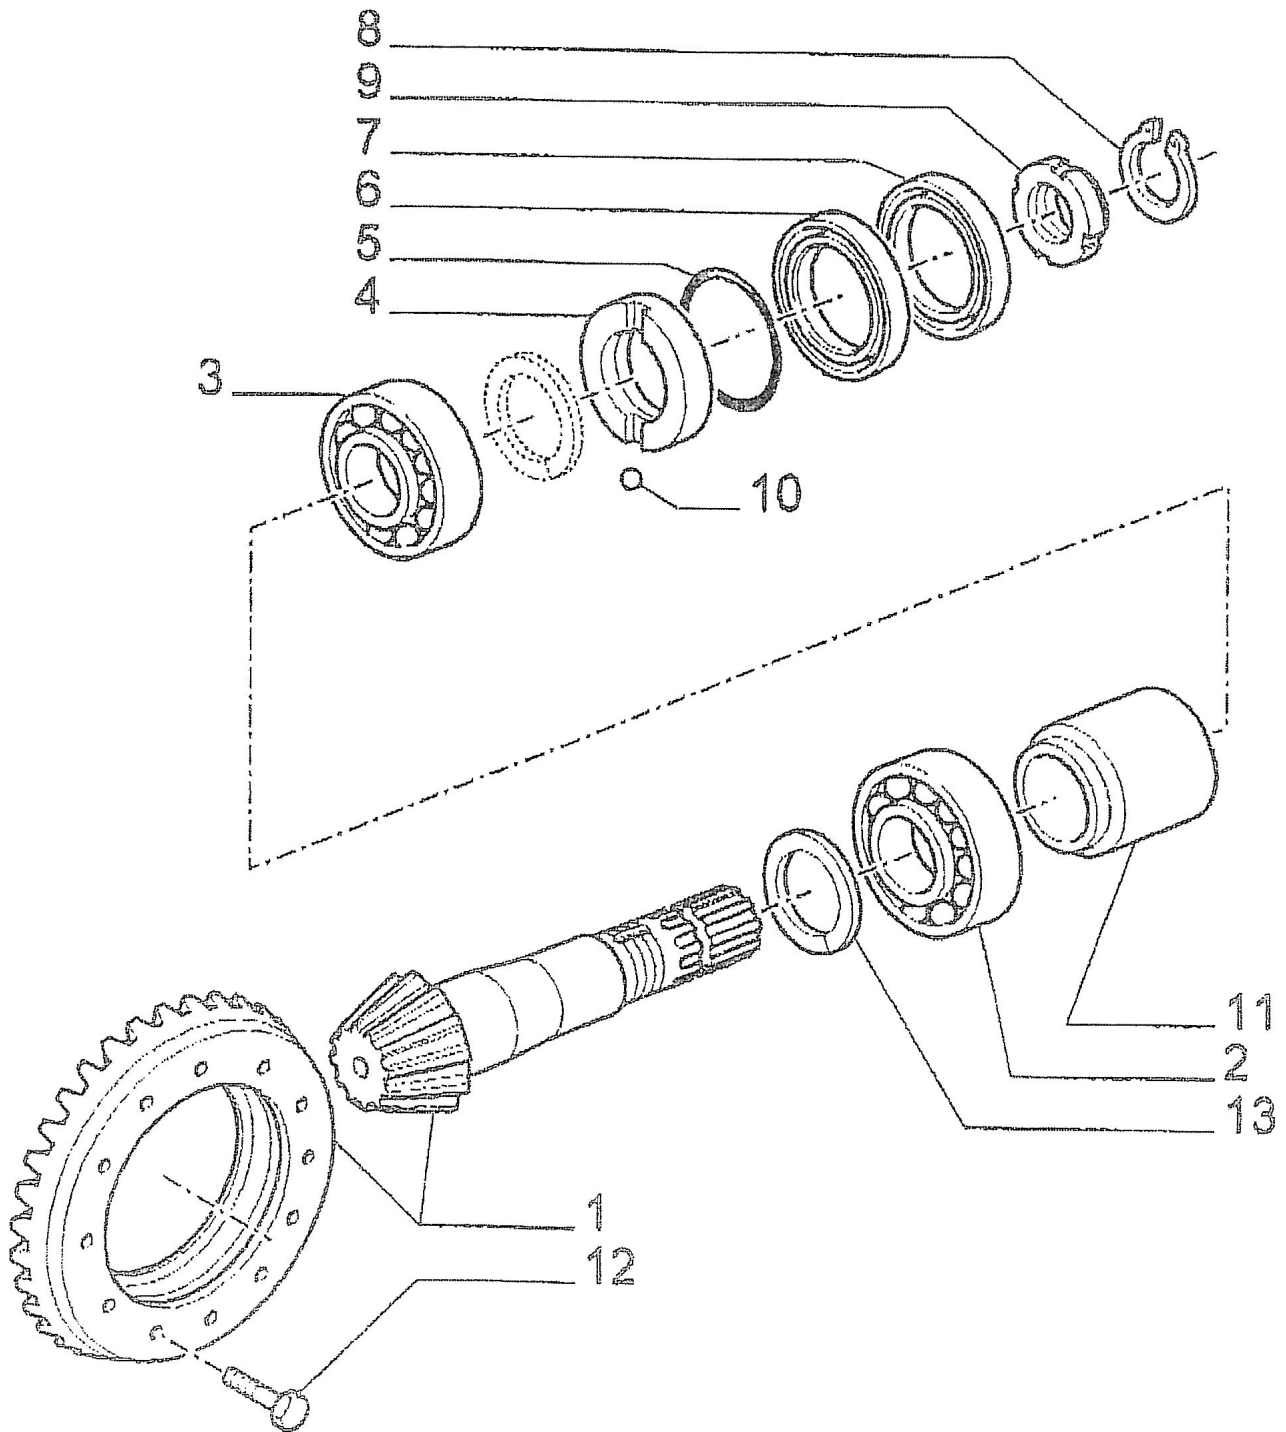

New Holland styreaksel (2010 og før)

New Holland styreaksel (2010 og før)

Pos. nr.	Vare nr.	Antal	Beskrivelse	Bemærkning
1	25145146255	1	Vinkelgear assy (ratio 10/34)	
2	25145143109	1	Lejesæt 41,275x82,550x26,543	
3	25145141714	1	Lejesæt 45x100x38,25	
4	25145143112	1	Ring	
5	251414454580	1	O-ring	
6	25145111415	1	Pakning 57x85x12	
7	25145109309	1	Ring	
8	25145109282	1	Ring	
9	25145119147	1	Møtrik M40x195	
10	251420419320	1	Kugle	
11	25145169286	AR	Afstandsstykke	
12	251414274631	12	Skrue M12x35	
13	25147888012	AR	Ring mm 45,1x58x0,5	
13	25145121690	AR	Ring mm 45,1x58x2,3	
13	25145121691	AR	Ring mm 45,1x58x2,4	
13	25144999063	AR	Ring mm 45,1x58x2,5	
13	25144999064	AR	Ring mm 45,1x58x2,6	
13	25144999065	AR	Ring mm 45,1x58x2,7	
13	25144999066	AR	Ring mm 45,1x58x2,8	
13	25144999067	AR	Ring mm 45,1x58x2,9