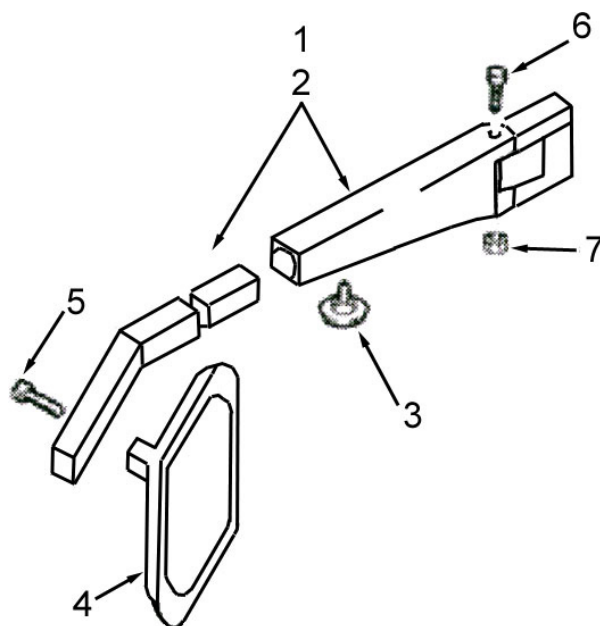

**Teleskopspejlarm**

**Teleskopspejlarm**

Pos. nr.	Vare nr.	Antal	Beskrivelse	Bemærkning
	2514850390		Teleskopspejlarmsæt	Indeholder pos. nr. 1-7
1	2514850391	1	Arm samling højre	Indeholder pos. nr. 3
2	2514850392	1	Arm samling venstre	Indeholder pos. nr. 3
3	2514850393	2	Håndtag	
4	2514850395	1	Spejl samling	Indeholder pos. nr. 5
5	2514850394	4	Håndtag	
6	132610035	4	Sætskrue M10x35	
7	13260201	1	Låsemøtrik M10	