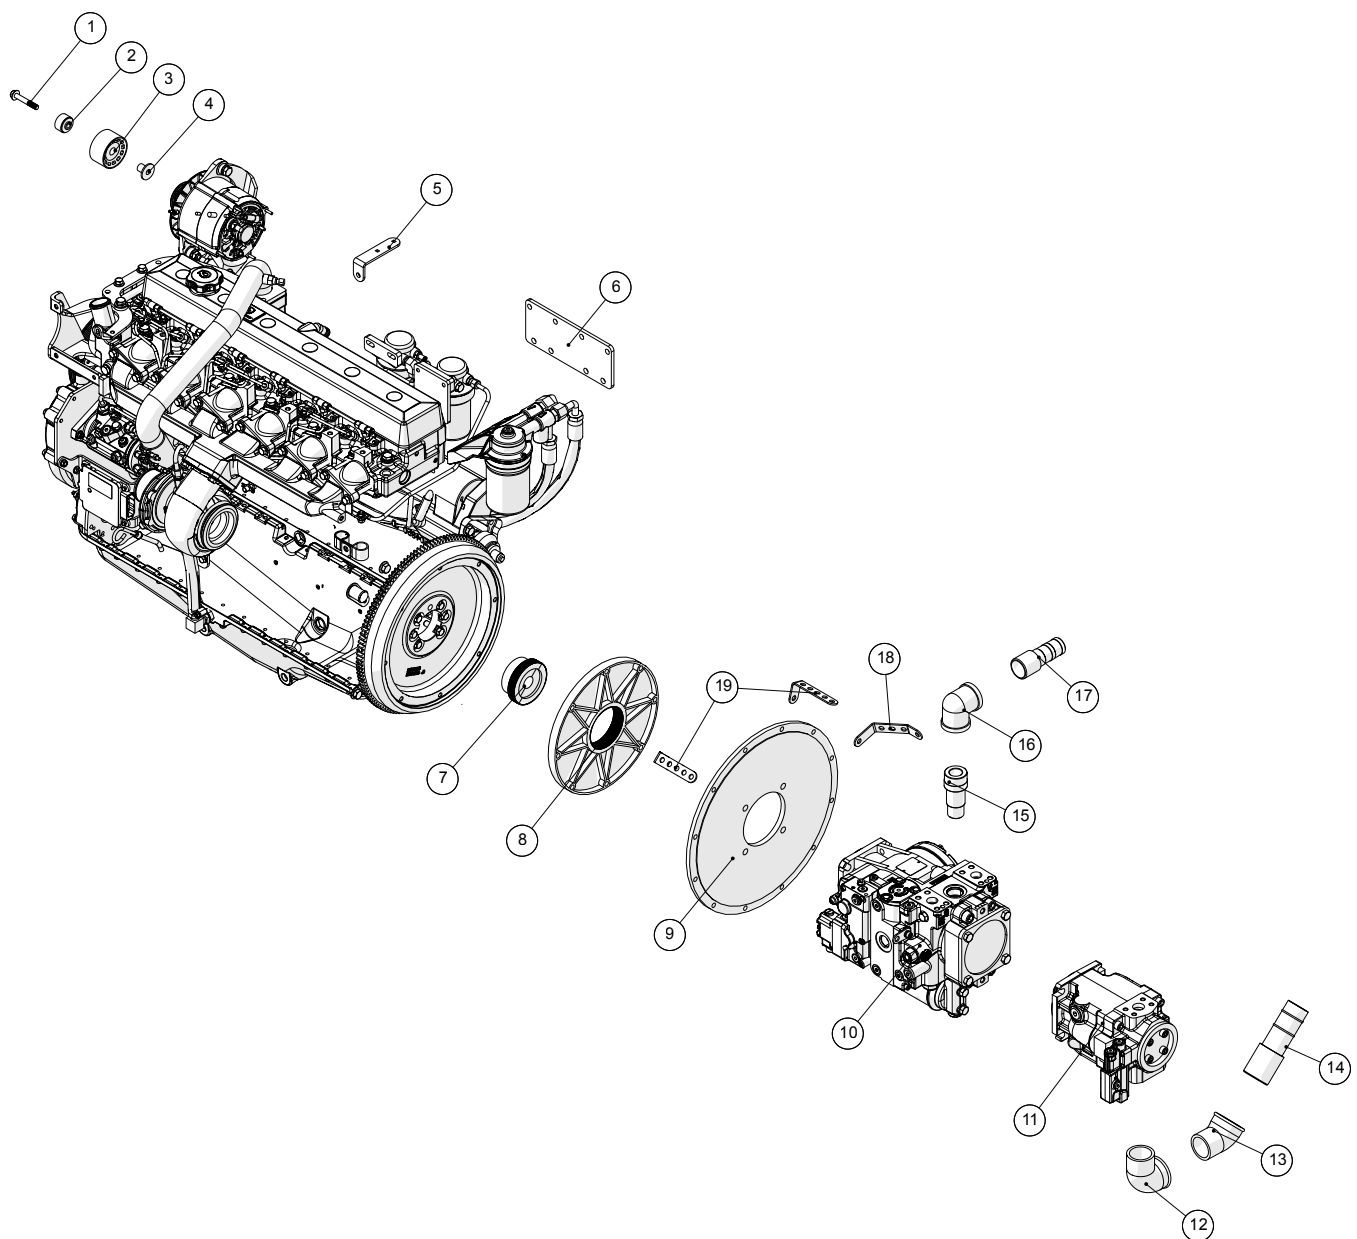

Motor

Motor

Pos. nr.	Vare nr.	Antal	Beskrivelse	Bemærkning
1	2514850568	1	Bolt til strammerulle	
2	2514850565	1	Afstandsبوسning for strammerulle	
3	2514850566	1	Strammerulle	
4	2514850567	1	Bøsning for strammerulle	
5	251476801316	1	Beslag for laderelæ	
6	251476801067	1	Beslag for laderelæ Pioneer	
7	251476801088	1	Holder for dieselfiltre	
8	2514850605	1	Koblingsnav z38/z23 16/32DB	
9	2514850604	1	Nylon flange	
11	251476801077	2	Kabelholder i motorrum	
12	251476801078	1	Kabelholder i motorrum	
13	2514850623	1	Koblingsflange	
14	2514851474	1	Pumpe CW 90R100 -Fremdrift	
15	251476692290	1	Rør for fremdriftspumpe	
16	000090111	1	Vinkel 90° nr.90 sort 1½"	
17	14380042-1	1	38mm x 1½" slangestuds m/URG	
18	136390041041580	1	O-ring 120,32x2,62	
19	13637003080	1	Pumpe JR-R-075C LS-25-20 -Arbejdshydraulik	
20	000092112	1	Vinkel 90° nr.92 sort 2"	
21	000121112	1	Vinkel 45° nr.121 sort 2"	
22	14380045-1	1	50mm x 2" slangestuds m/URG