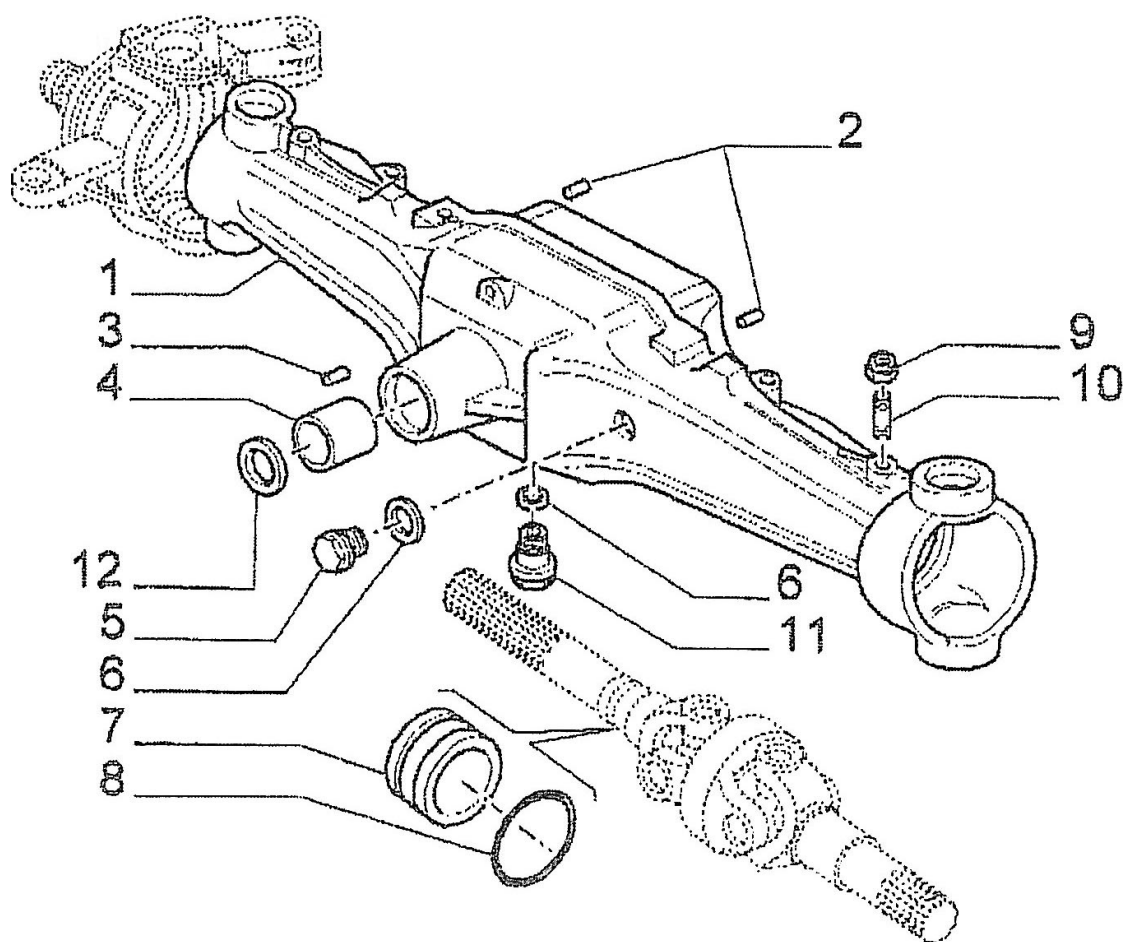

New Holland styreaksel (2010 og før)

New Holland styreaksel (2010 og før)

Pos. nr.	Vare nr.	Antal	Beskrivelse	Bemærkning
1	25145182467	1	Sox. (2,3,4,13)	
2	25144988170	2	Dyvel, 10x20	
3	25144966244	1	Dyvel, 5x15	
4	25145140170	1	Pin	
5	251410305171	1	Prop M22x1,5	
6	251410263460	2	Pakning	
7	25145134277	2	Bøsning	
8	251414461180	2	O-ring 2,62x88,57	
9	251414048821	2	Møtrik, M12x1,25	
10	25145100194	2	Skrue	
11	25145118991	1	Prop ,M22x1,5 magnetic	
12	2514850240	1	Ring