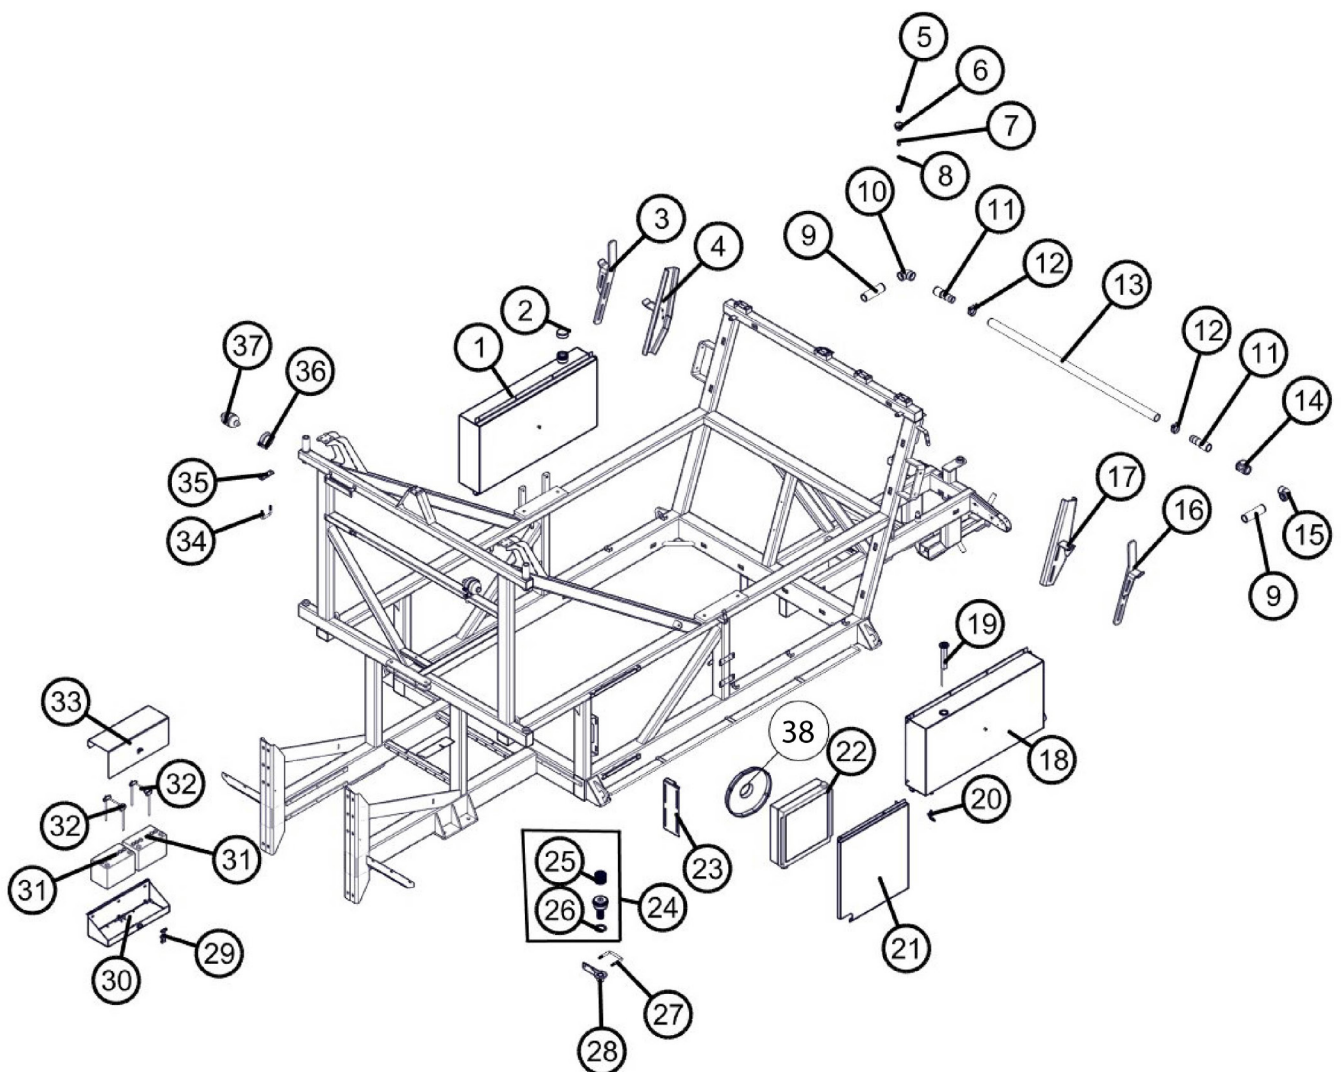

Dieseltanke

Dieseltanke

Pos. nr.	Vare nr.	Antal	Beskrivelse	Bemærkning
1	251476330601	1	Højre dieseltank	
2	2514850509	1	Tankdæksel	
3	251476636521	1	Konsol for vinge, højre	24m vinge 2007-2010
4	251476801880	1	Holder for vinge, højre	30m vinge
5	2514850083	1	Element for luftfilter	
6	2514850082	1	Luftfilter for dieseltank	
7	50501162	1	Højtryks muffe 1/4"	2011 og før
8	251476801033	1	Lap for montering af udluftning for dieseltank	
9	251476641511	1	Studs for dieseltank	
10	90112	1	Sort vinkel NR. 90	
11	251476641460	1	Rør for dieseltank	
12	16200716	2	Spændebånd 60-63mm	
13	2112811-32	2	Gummislange NBR 2"	
14	13150005	1	Kontraventil m/klap	
15	92412	1	Galv. Vinkel NR.92	
16	251476636522	1	Holder for vinge, venstre	30m vinge
17	251476801877	1	Holder for vinge, venstre	30m vinge
18	251476330602	1	Venstre dieseltank	
19	2514850081	1	Tankmåler for brændstoftank	
20	13100061	1	Kuglehane muffe/nippel 1/4"	
21	251476331421	1	Plade for oliekoeler	
22	2514702297	1	Luft/olie koeler	
23	251476693790	1	Beslag for oliekoeler for fremdrift	
24	2514851243	1	Luftfilter	
25	2514851244	1	Luftfilter element hydrauliktank	
26	2514851245	1	Pakning	
27	251476634940	1	U-bøjle	
28	251476658522	1	Holder for oliepåfyldning	
29	2514850585-4	1	Gummistrop for Gummihjelmholder	
30	251476330590	1	Batterikasse	
31	2514850297	2	Batteri 12V-95A	
32	251476636540	2	Bøjle for batteri, komplet	
33	251476802198	1	Låg for batterikasse	
34	251476700940	2	U- Bøjle for 50x80 profil	
35	251476801086	2	Plade for holder for gasakkumulator	
36	103804943	1	Galv. Rørbøjle m/M10 84-92mm	
37	2514851355	2	Akkumulator 0,35L 100Bar	
38	2514702298	1	Blæser