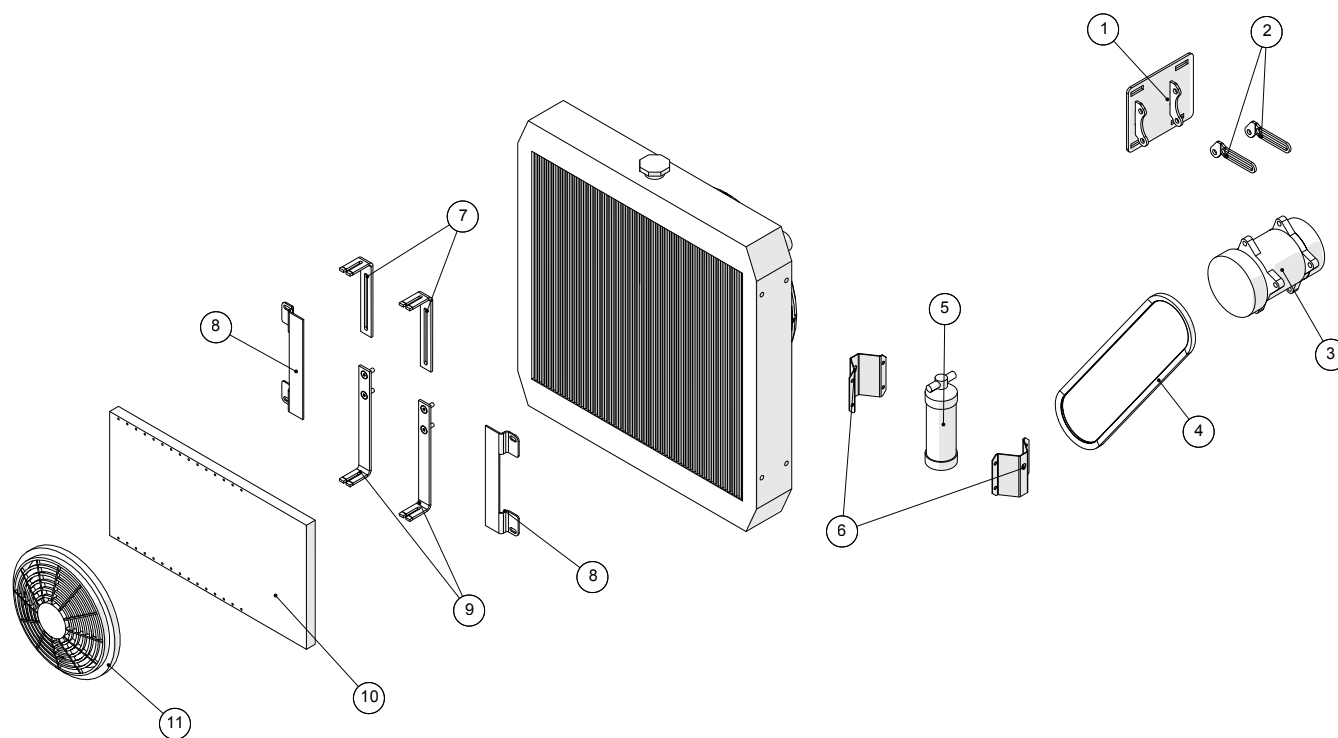

Aircondition

Aircondition

Pos. nr.	Vare nr.	Antal	Beskrivelse	Bemærkning
1	251476702230	1	Ophæng for aircondition	
2	251476702240	2	Arm for ophæng for aircondition	
3	2514850546	1	Kompressor for aircondition	
4	2514850544	1	Kilerem v/aircondition	
5	2514850549	1	Filter for aircondition	
6	251476643340	2	Beslag for filter aircondition	
7	251476704890	2	Del for holder for blæser	
8	251476801319	2	Holder for Aircon køler	
9	251476801264	2	Beslag for blæser	
10	2514850547	1	Kondensator	
11	2514850548	1	Blæser for aircondition