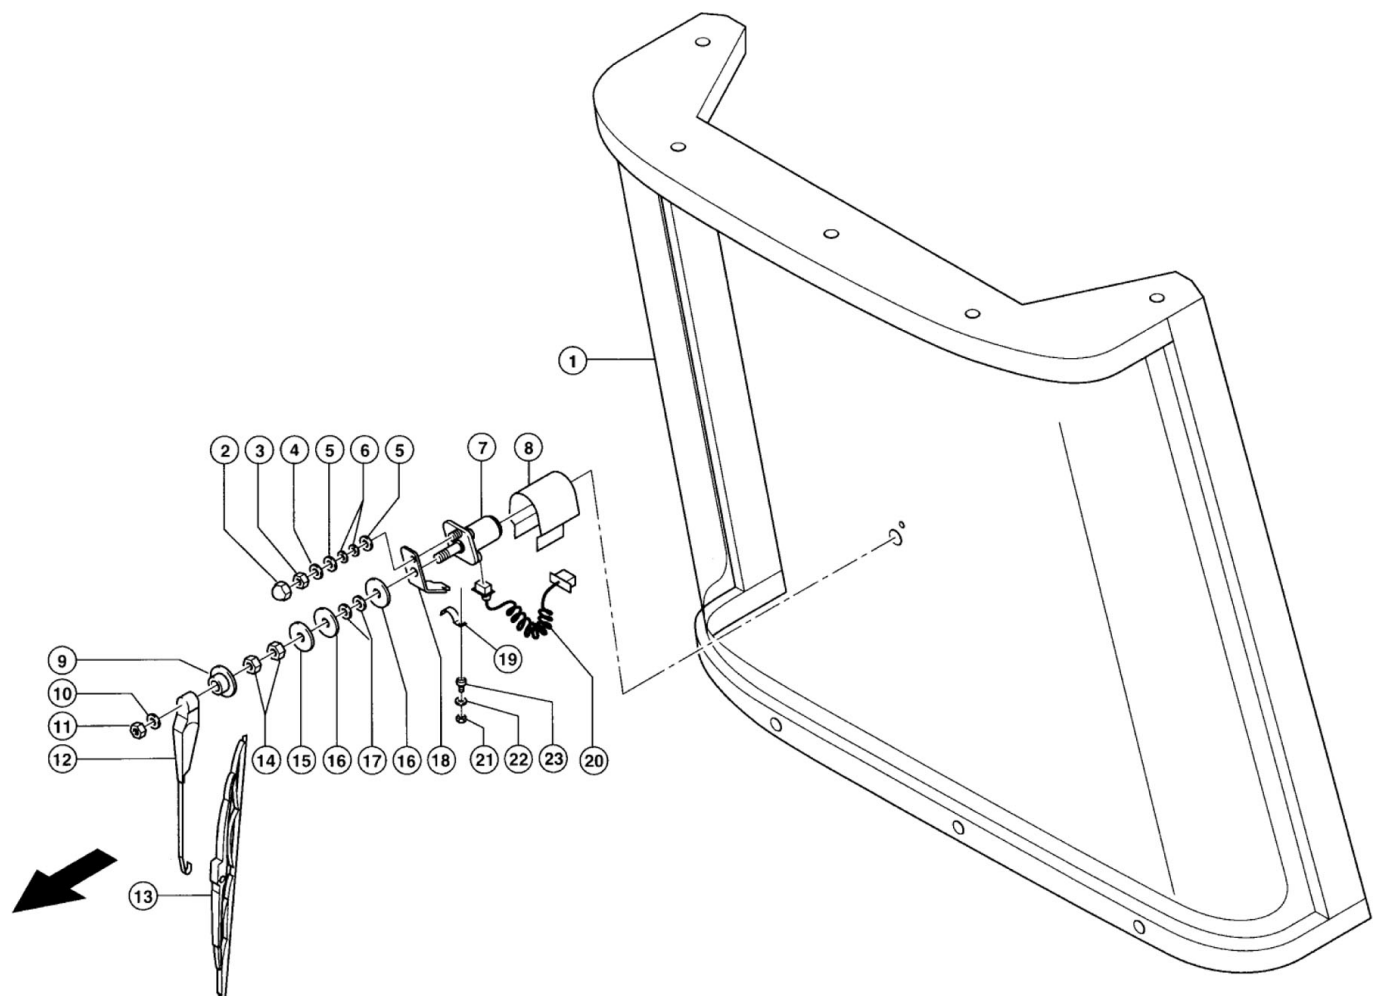

Kabine, Frontrude og visker

Agrometer Gylleudlægger SDS7000
Årgang 2007 - 2012

Dato: 13/8-2013

Side 91

Frontrude

Pos. nr.	Vare nr.	Antal	Beskrivelse	Bemærkning
1	25140005468580	1	Frontrude	Fra nr. 49204165
1	25140006255051	1	Frontrude	Til nr. 49204164
2	25140002154310	1	Beskyttelseskappe	
3	25140002372160	1	Møtrik M5	
4	25140002369102	1	Skive	
5	25140006226420	2	Gummiskive	
6	25140006226730	2	Gummiskive	
7	25140006258260	1	Visker motor	
8	25140006258240	1	Kappe for viskermotor	
9	25140006226410	1	Kappe	
10	25140002150340	1	Låseskive	
11	25140002361690	1	Møtrik M6	
12	25140006255030	1	Viskerarm	
13	25140006226371	1	Viskerblad	
14	25140006226400	2	Møtrik M14x1	
15	25140006226390	1	Skive 14,5x50x2	
16	25140006226380	2	Gummiskive	
17	25140006226440	2	Gummiskive	
18	25140000101360	1	Vinkel 1,5x40x144,5	
19	25140002364000	1	Fastgørelsesholder	
20	25140000149930	1	Kabelsamling vinduesvisker	Fra nr. 49203731
20	25140000131410	1	Kabel vinduesvisker	Til nr. 49203730
21	25140002372160	1	Møtrik M5	
22	25140002364901	1	Fjederskive	
23	25140002420430	1	Cylinderskrue M5x10