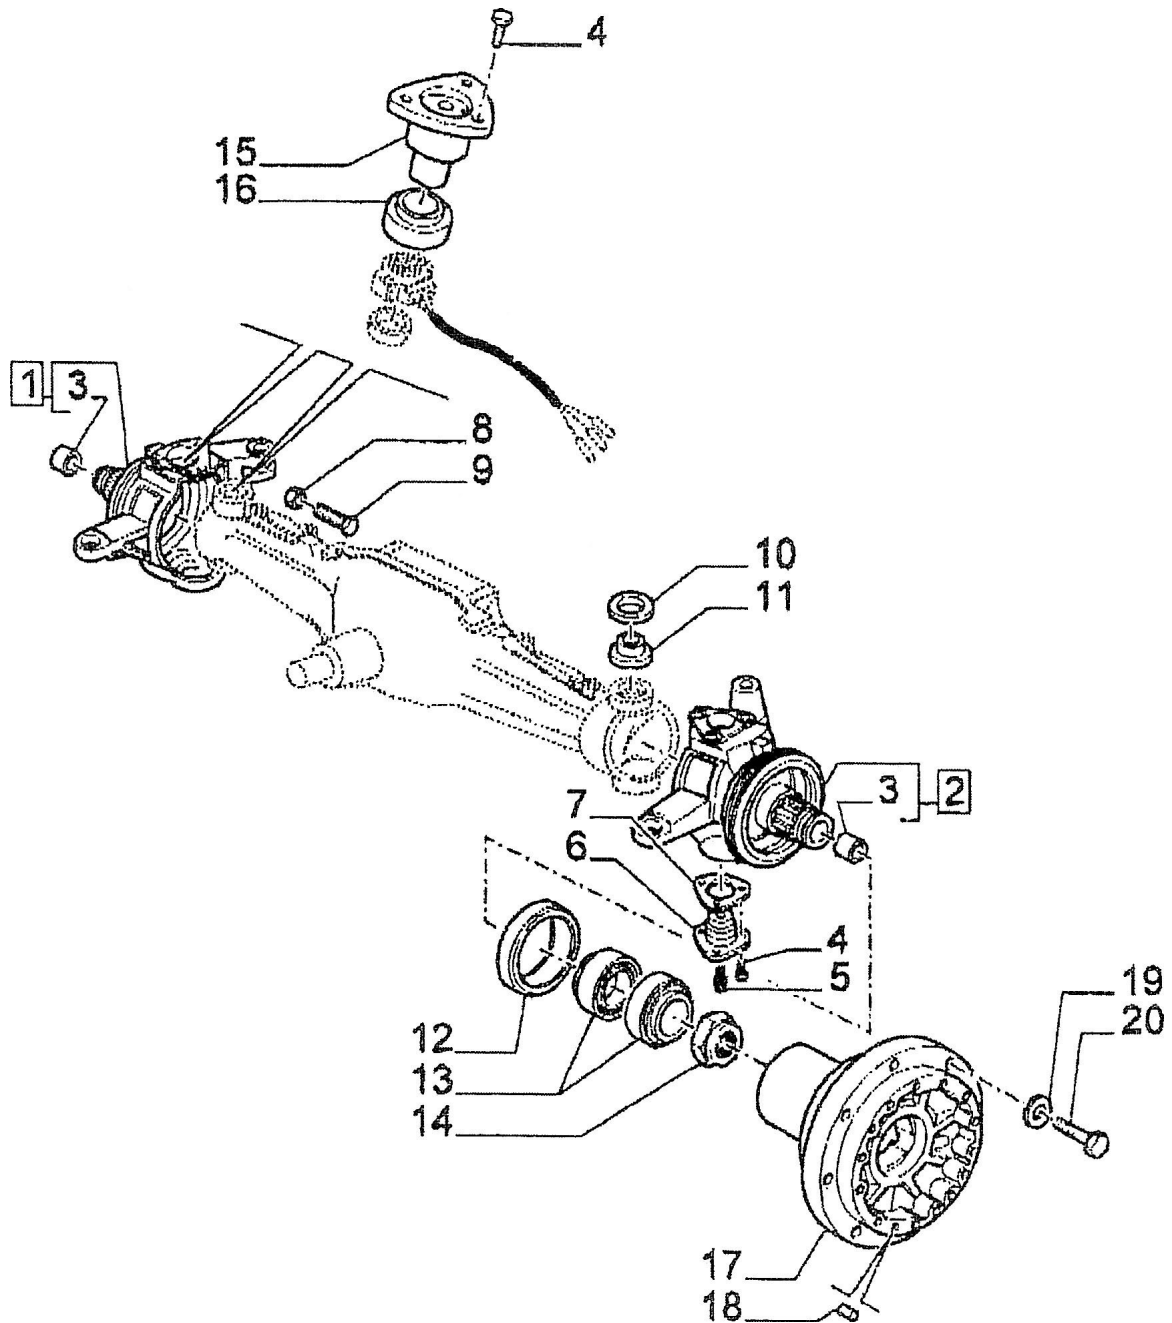

New Holland styreaksel (2010 og før)

**New Holland styreaksel (2010 og før)**

Pos. nr.	Vare nr.	Antal	Beskrivelse	Bemærkning
1	25145171706	1	Spindel, RH	
2	25145171704	1	Spindel,LH	
3	25145105321	2	Bøsning 45x50x30	
4	251414254431	12	Bolt M14x1,5x30	
5	25145120532	2	Smørrenippel, M14x1,5	
5	25145187455	1	Smørrenippel 1/4 gas-conic	
6	25145137138	3	Stift, kugle	
7	25145137114	AR	Shim mm,0,10	
7	25145137115	AR	Shim mm.0,15	
8	251410717611	2	Møtrik	
9	25145179447	2	Skrue	
10	25145121907	4	Pakning	
11	25145119660	3	Kugleled	
12	25145178141	2	Pakning 190x220x14,5-18	
13	251372765	4	Lejesæt,109,538x158,750X23,02	
14	25145141692	2	Nut, ring M90x22	
15	25145175208	1	Pin	
16	25145169911	1	Kugleled	
17	25132770	2	Nav	
18	25144985063	4	Dyvel	
19	25145100516	16	Skive 17x32x5	
20	2514850235	16	Bolt M16x1,5x40	