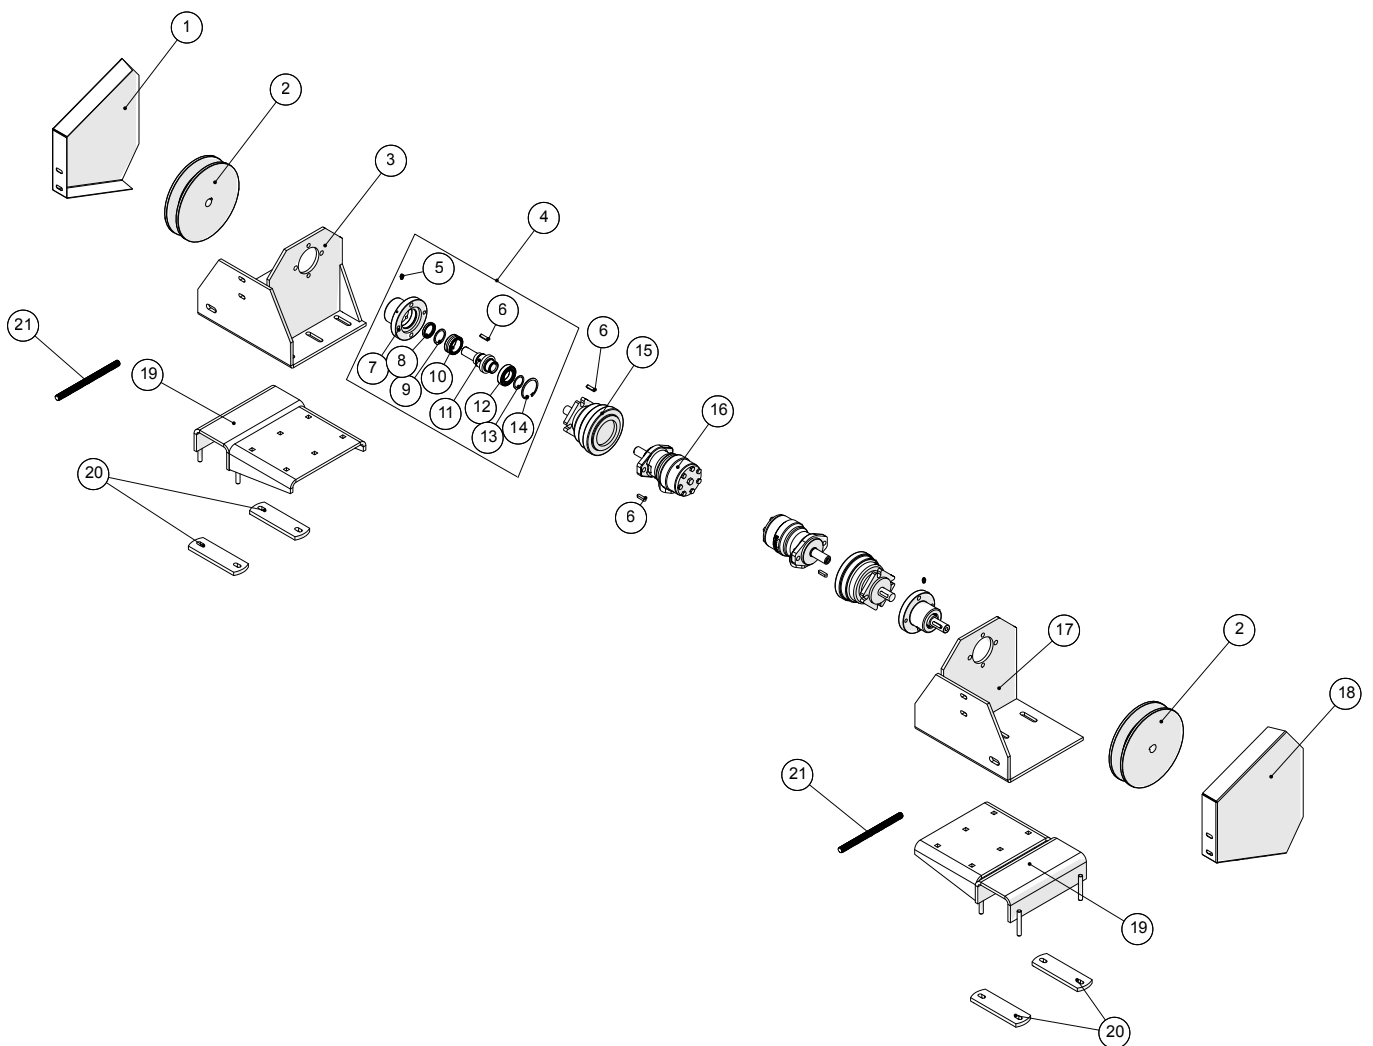

Negativ bremse

Negativ bremse

Pos. nr.	Vare nr.	Antal	Beskrivelse	Bemærkning
1	251476632282	1	Skærm for tromledrev, højre	
2	251476634781	2	Remskive for tromledrev	
3	251476330411	1	Konsol for tromledrev, højre	
4	251476640840	2	Forsatsleje kpl.	
5	15140037800108	2	Smørenippel M8	
6	2514931373	6	Pasfeder A8x7x32	
7	251476330850	2	Lejehus for forsatsleje	
8	2514509084	2	Simmering 35x47x7	
9	15140037610040	2	Låsering U40	
10	2514501190	2	Nåleleje NKI 40-20	
11	251476632550	2	Aksel for forsatsleje for tromledrev	
12	19300600702	2	Kugleleje 6007 2RS	
13	15140037610035	2	Låsering U35	
14	2514932262	2	Låsering I62	
15	2514851451	2	Negativ bremse	
16	251413718700	2	Oliemotor OMR160 DANFOSS	
	251413718700-01	2	Pakningssæt til Oliemotor OMR160 DAN-FOSS	
17	251476330412	1	Konsol for tromledrev, venstre	
18	251476632281	1	Skærm for tromledrev, venstre	
19	251476639370	2	Konsol for slangedrev	
20	251476631350	4	Beslag for platform og slangedrev	
21	251476634900	2	Strammestang for tromledrev M16x250