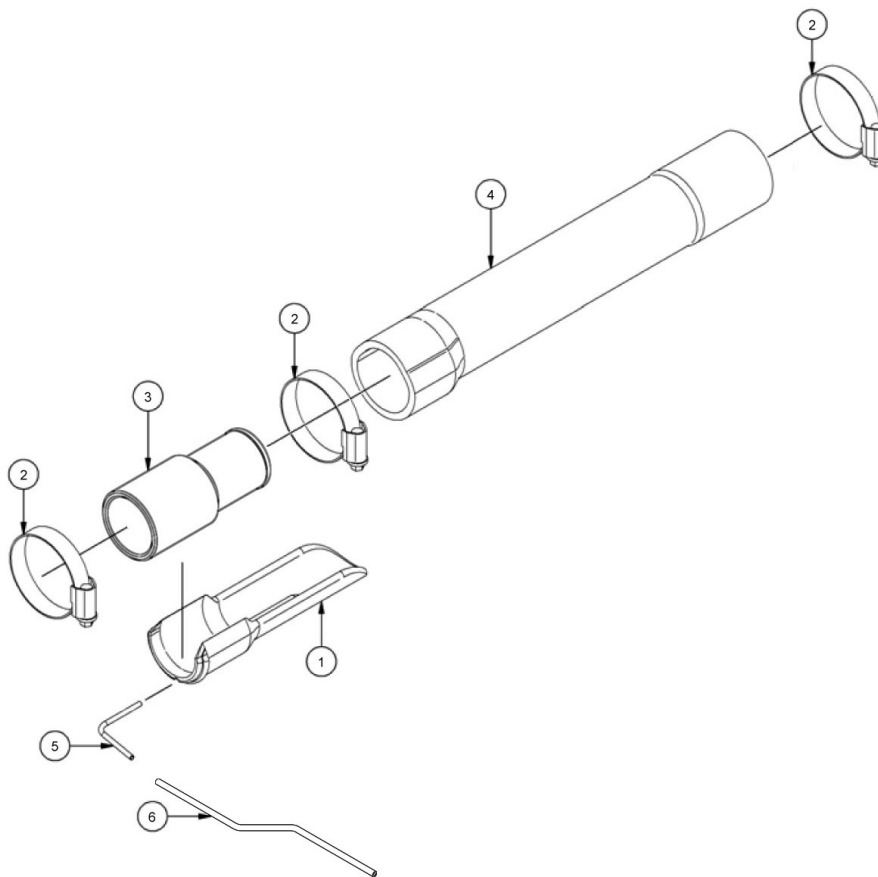

Flow control

Agrometer Gylleudlægger SDS7000
Årgang 2007 - 2012

Dato: 13/8-2013

Side 133

Flow control

Pos. nr.	Vare nr.	Antal	Beskrivelse	Bemærkning
1	2119KFC001TR	1	Gummi for slangeafblænd, højre	
1	2119KFC001TL	1	Gummi for slangeafblænd, venstre	
2	16200672	3	Spændebånd 38-50mm	
3	251476802188	1	Studs for slangeafblænd	
4	2119TSC005	1	Mellemslange DN40/DN40	
5	2119HRS227	1	CFC fylderør udv. Ø3mm	
6	2119HFC073	1	Slange, blå for afblænding