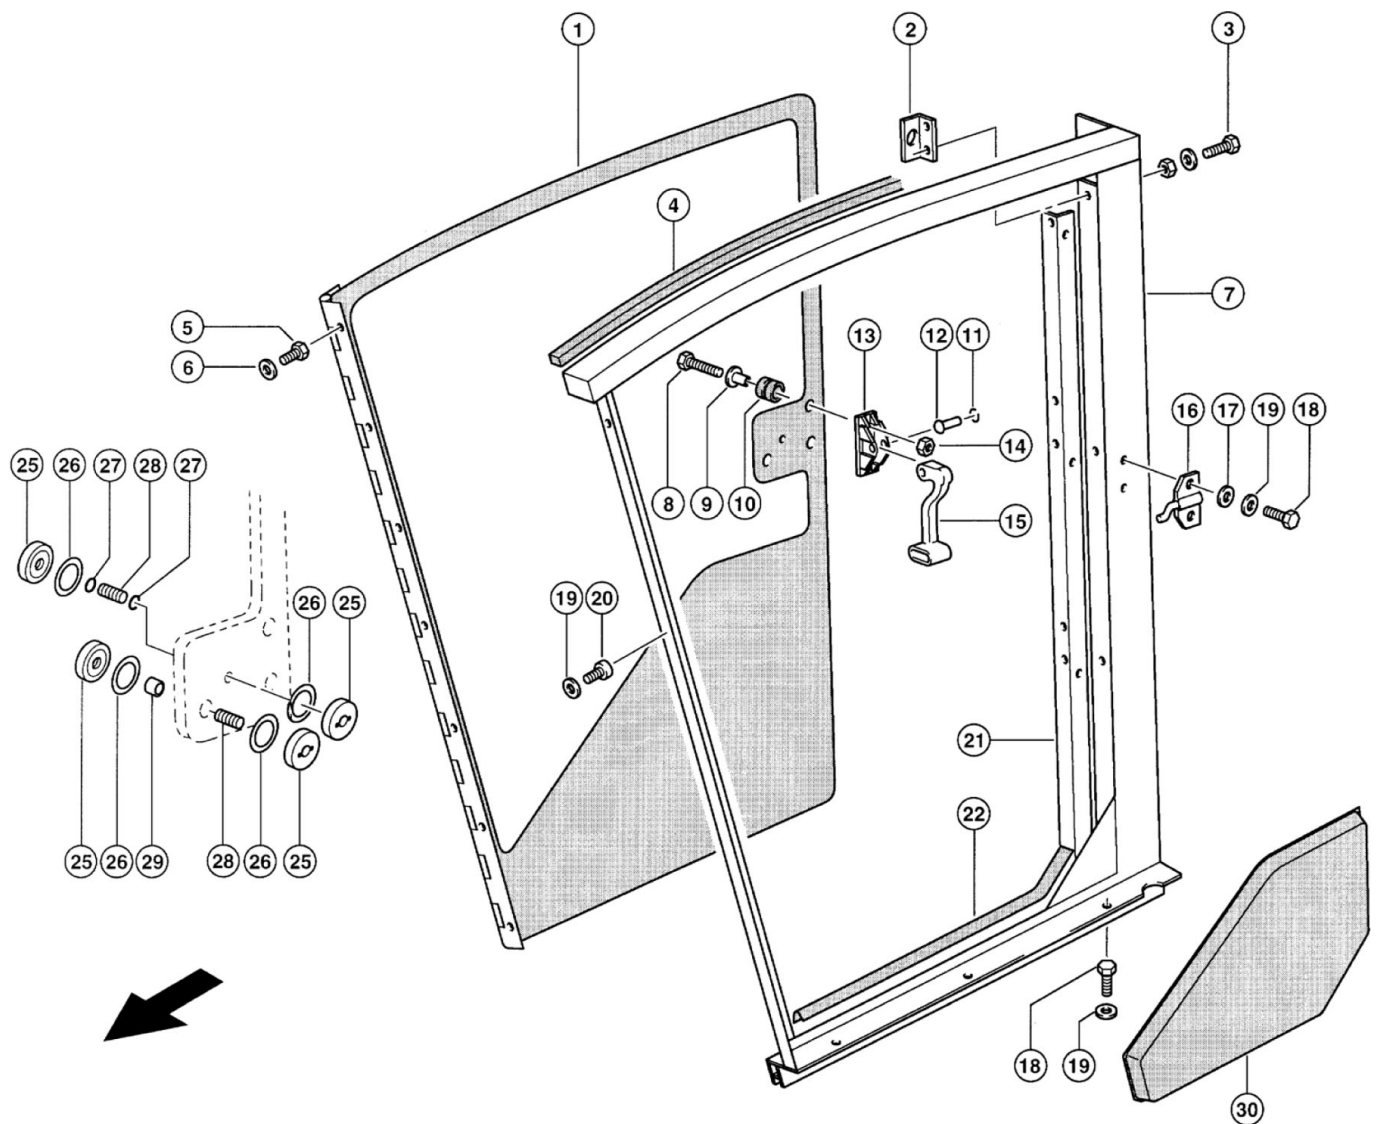

Kabine, Dør - højre

**Agrometer Gylleudlægger SDS7000**  
Årgang 2007 - 2012

Dato: 13/8-2013

Side 93

**Dør – højre**

Pos. nr.	Vare nr.	Antal	Beskrivelse	Bemærkning
1	25140000694412	1	Dør, højre	
2	25140006256770	1	Vinkel	
3	25140002362000	5	Sekskantskrue M8x20	
3	25140002361700	5	Møtrik M8	
3	25140002393931	5	Skive B8	
4	25140002055930	1	Hovedprofil	1100mm
5	25140002374650	7	Stålsætbolte M6x16	
6	25140002393920	7	Skive B6	
7	25140006256530	1	Sidevæg, højre	
8	25140002370690	2	Undersænkbolt M8x30	
9	25140006258210	2	Afstandsskive	
10	25140006258200	2	Gummibøsning A14x19x5,5	
11	25140002363570	1	Passkive 8,5x14x0,25	
12	25140006258190	1	Bolt 8x23x20,5	
13	25140006258170	1	Beslag	
14	25140002361700	2	Møtrik M8	
15	25140006258180	1	Håndtag	
16	25140006258433	1	Låseplade	
17	25140002369132	2	Skive 10,5	
18	25140002362000	5	Stålsætbolte M8x20	
19	25140002393931	10	Skive B8	
20	25140002374390	4	Stålsætbolte M8x16	
20	25140002422271	1	Cylinderskrue M8x16	
21	25140006259020	1	Vinkel	
22	25140001365700	1	Tætningsliste	4700mm
25	25140006257520	4	Kappe	
26	25140006257530	4	Gummiskive	
27	25140002390280	2	O-ringe 6x2-N	
28	25140002124270	2	Pinolskrue M6x25	
29	25140006257250	1	Afstandsrør	
30	25140007621510	1	Dørbeklædning	