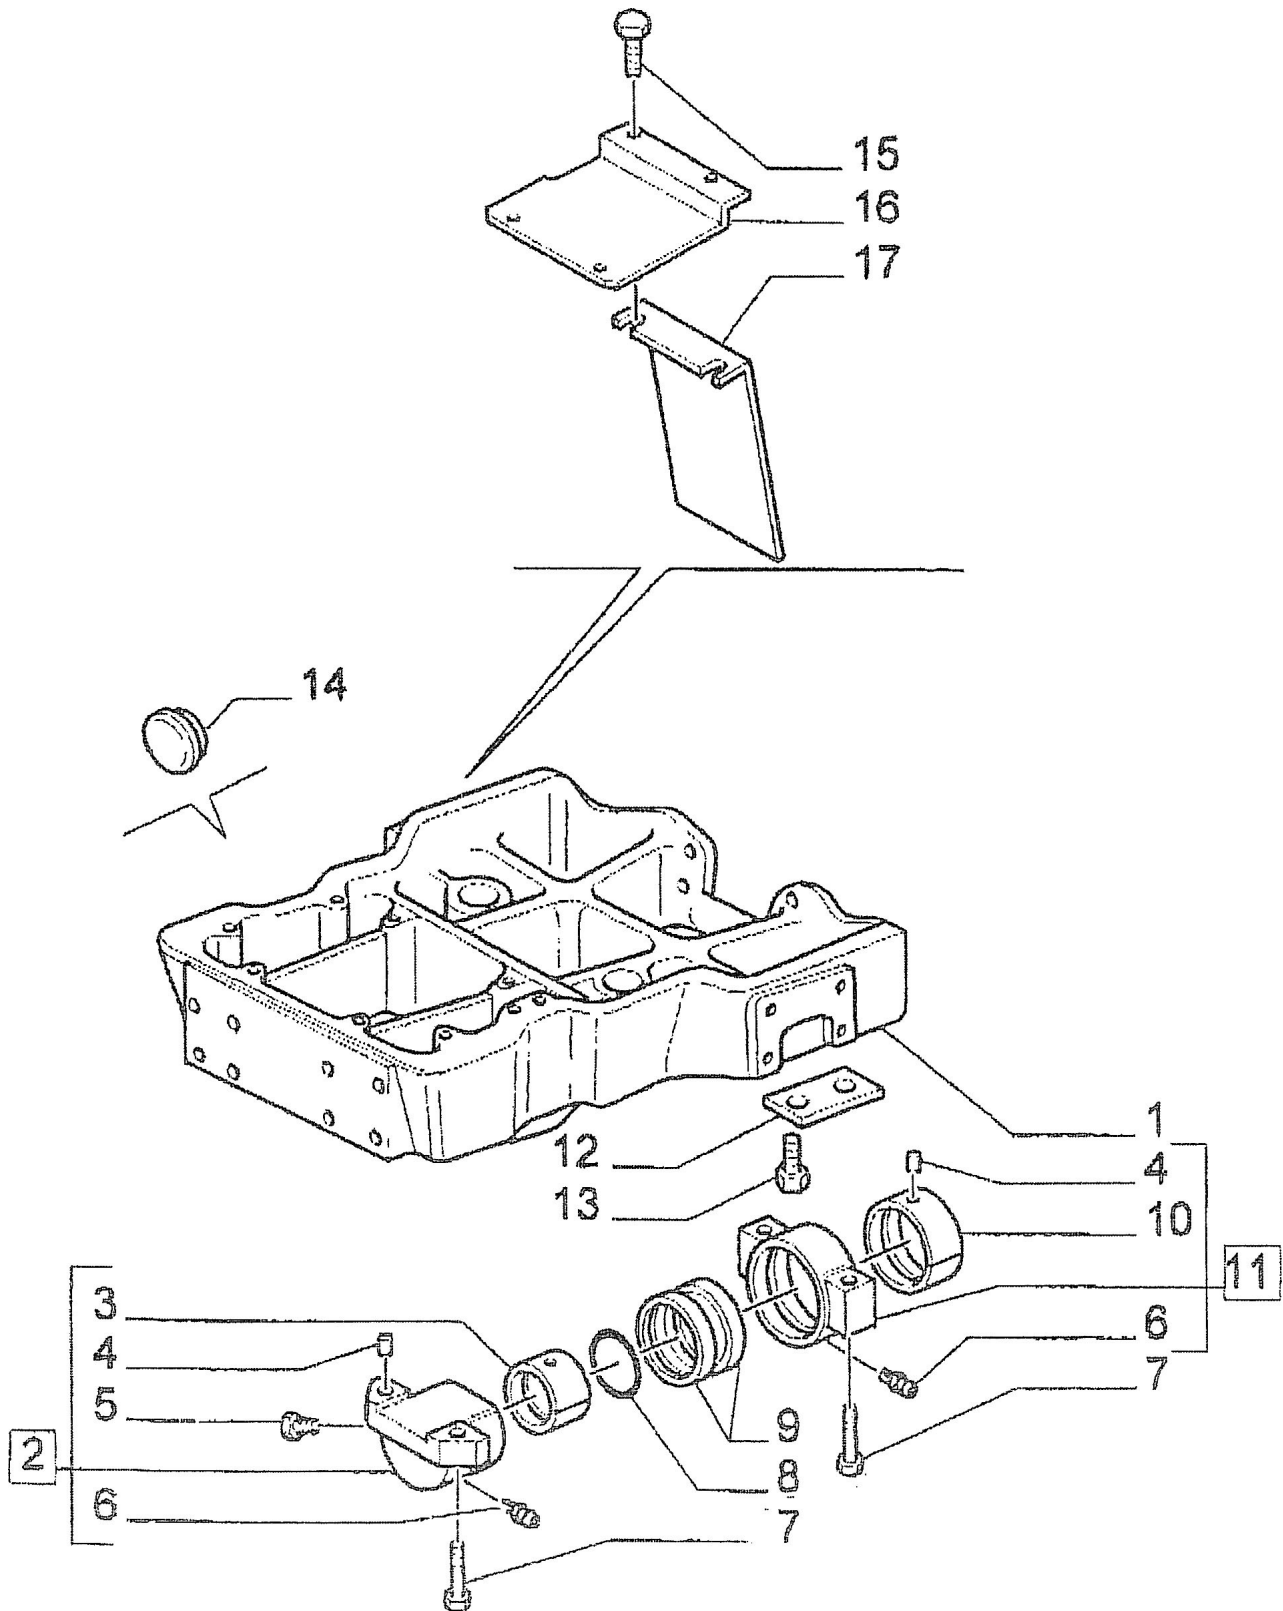

New Holland styreaksel (2010 og før)

New Holland styreaksel (2010 og før)

Pos. nr.	Vare nr.	Antal	Beskrivelse	Bemærkning
1	251482015148	1	Support	
2	2514850222	1	Support	
3	25145140889	1	Bøsning	
4	251410837710	4	Dyvel	
5	251413410917	1	Hydraulisk ventil	
6	251413407211	2	Smørrenippel	
7	2514850236	2	Skrue M18x1,5x65	
7	2514850237	2	Skrue, M18x1,5x100	
8	2514850224	1	Pakning	
9	25145188607	2	Pakning	
10	25145140589	1	Bøsning	
11	2514850220	1	Support	
12	25145167043	2	Pladedæksel	
13	251482015433	4	Skrue	
14	251482012265	2	Prop	
15	251415970524	3	Skrue	
15	251416288324	1	Skrue	
16	25145175024	1	Afdækning	
17	25145169749	1	Afdækning