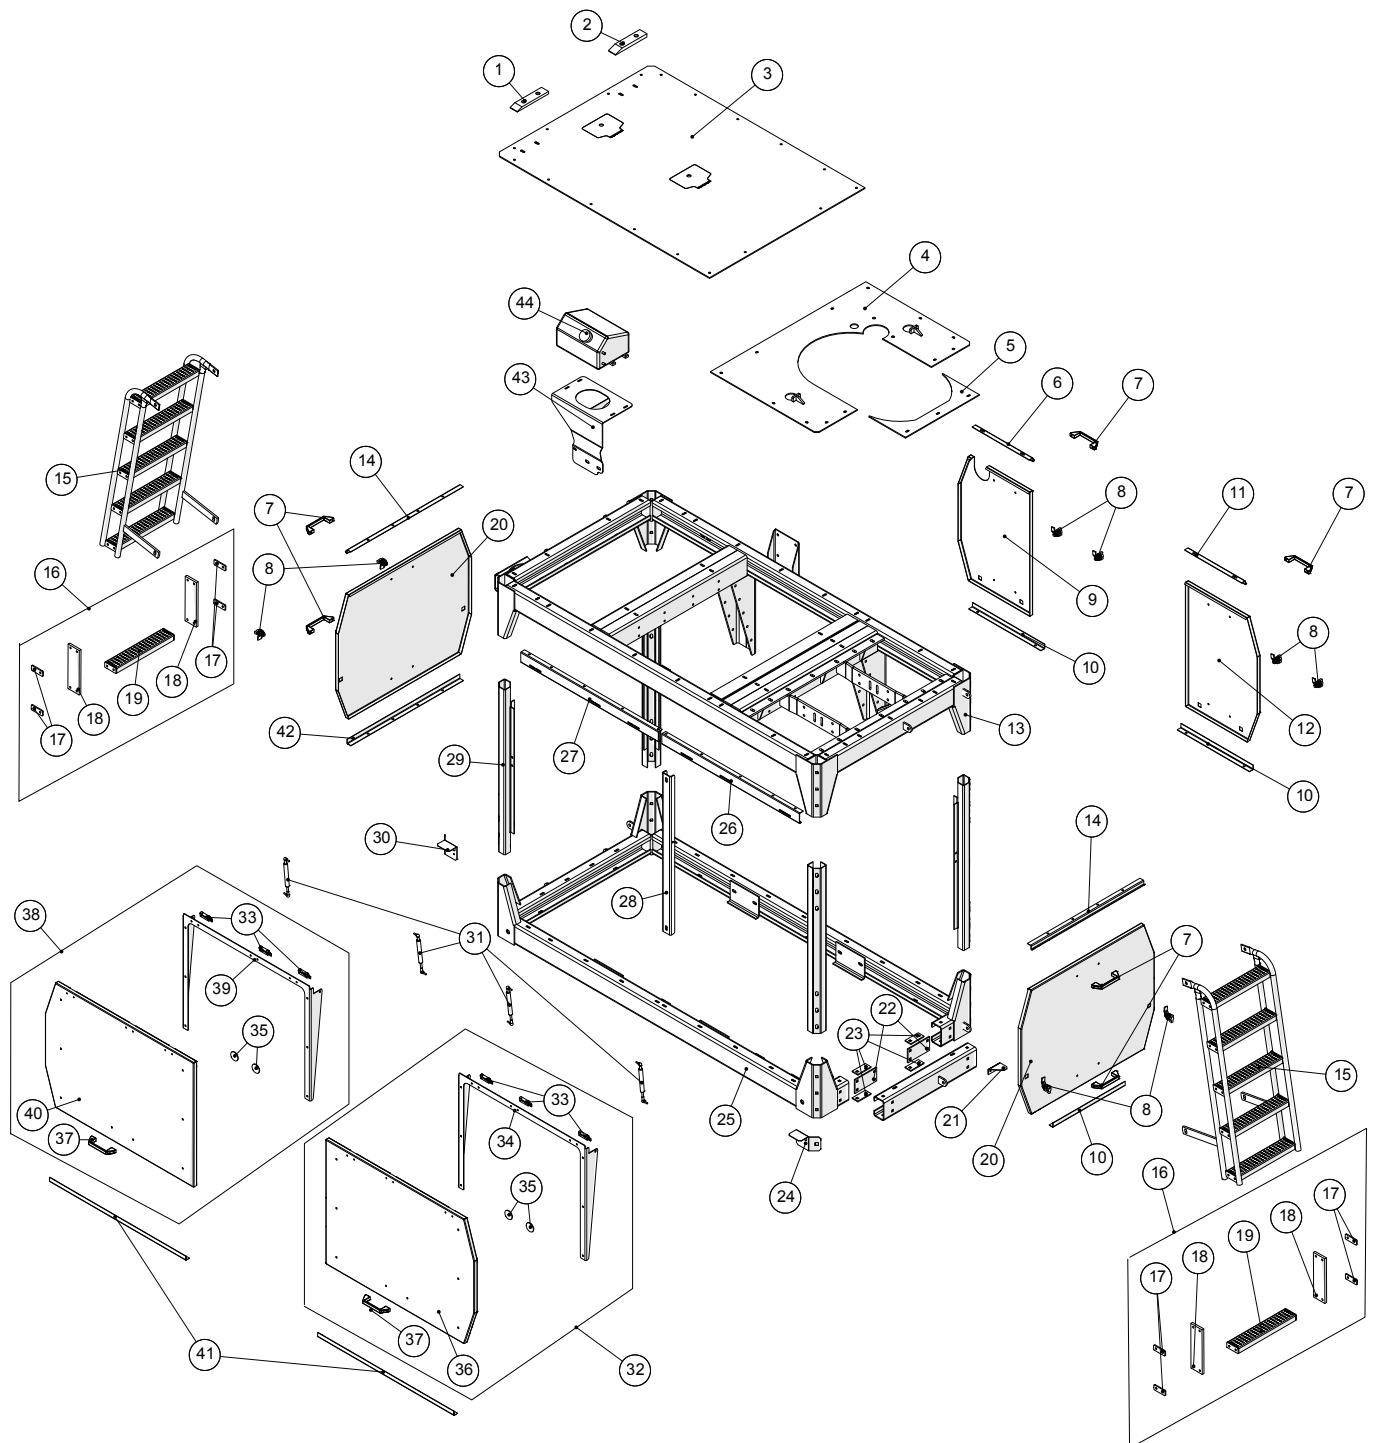

Motorconsol

Motorkonsol

Pos. nr.	Vare nr.	Antal	Beskrivelse	Bemærkning
1	251476640560	1	Skinne for støtterulle	
2	251476640550	1	Skinne for støtterulle	
3	251476804566	1	Yderste topplade for motorkonsol	
4	251476804567	1	Midterste topplade for motorkonsol	
5	251476801226	1	Glat topplade for motorkonsol	
6	251476801228	1	Plade for motorrum ved drejekonsol	
7	251476801230	1	Ophængsplade for kabineleje	
8	2514803066	10	Håndtag	
9	251476803420	1	Holder for bagskærm	
10	2514850241	8	T-greb	
11	251476803419	1	Højre bagskærm for motorkonsol	
12	251476639060	3	Nederste bagerste skærmskinne	
13	251476639050	1	Øverste skærmskinne	
14	251476331061	1	Bagplade for motorkonsol	
15	251476639020	2	Øverste skærmskinne	
16	251476639761	2	Vinkelstykke f. gascylinder f. motorplade	
17	251476331040	2	Sideskærm	
18	251476640062	1	Lygteholder	
19	251476803908	2	Holder for lygter på førehus	
20	251476637360	4	Hjørneprofil, motorkonsol	
21	251476637420	1	Opstander for motorramme	
22	251476106450	1	Motorkonsol	
23	251476639762	1	Vinkelstykke f. gascylinder f. motorplade	
24	251476802229	1	Låge 2	
25	251476802227	1	Frontlåge 2	
26	251476802224	4	Håndtagsforstærkning for forklap	
27	251476802223	1	Holder 2 for gascylinder til forklap	
28	2514850243	6	Hængsel	
29	251476802228	1	Låge 1	
30	251476802221	1	Frontlåge	
31	251476802222	1	Holder for gascylinder til forklap	
32	251476639002	1	Nederste forreste skærmskinne	
33	251476639001	1	Nederste forreste skærmskinne	
34	2514850206-1	4	Gascylinder incl. Kugleled	
	2514850206	4	Gascylinder	
	1513850636	8	Kugleled 8mm/8mm	
35	251476639032	1	Øverste forreste skærmskinne	
36	251476639031	1	Øverste forreste skærmskinne	
37	251476640061	1	Lygteholder