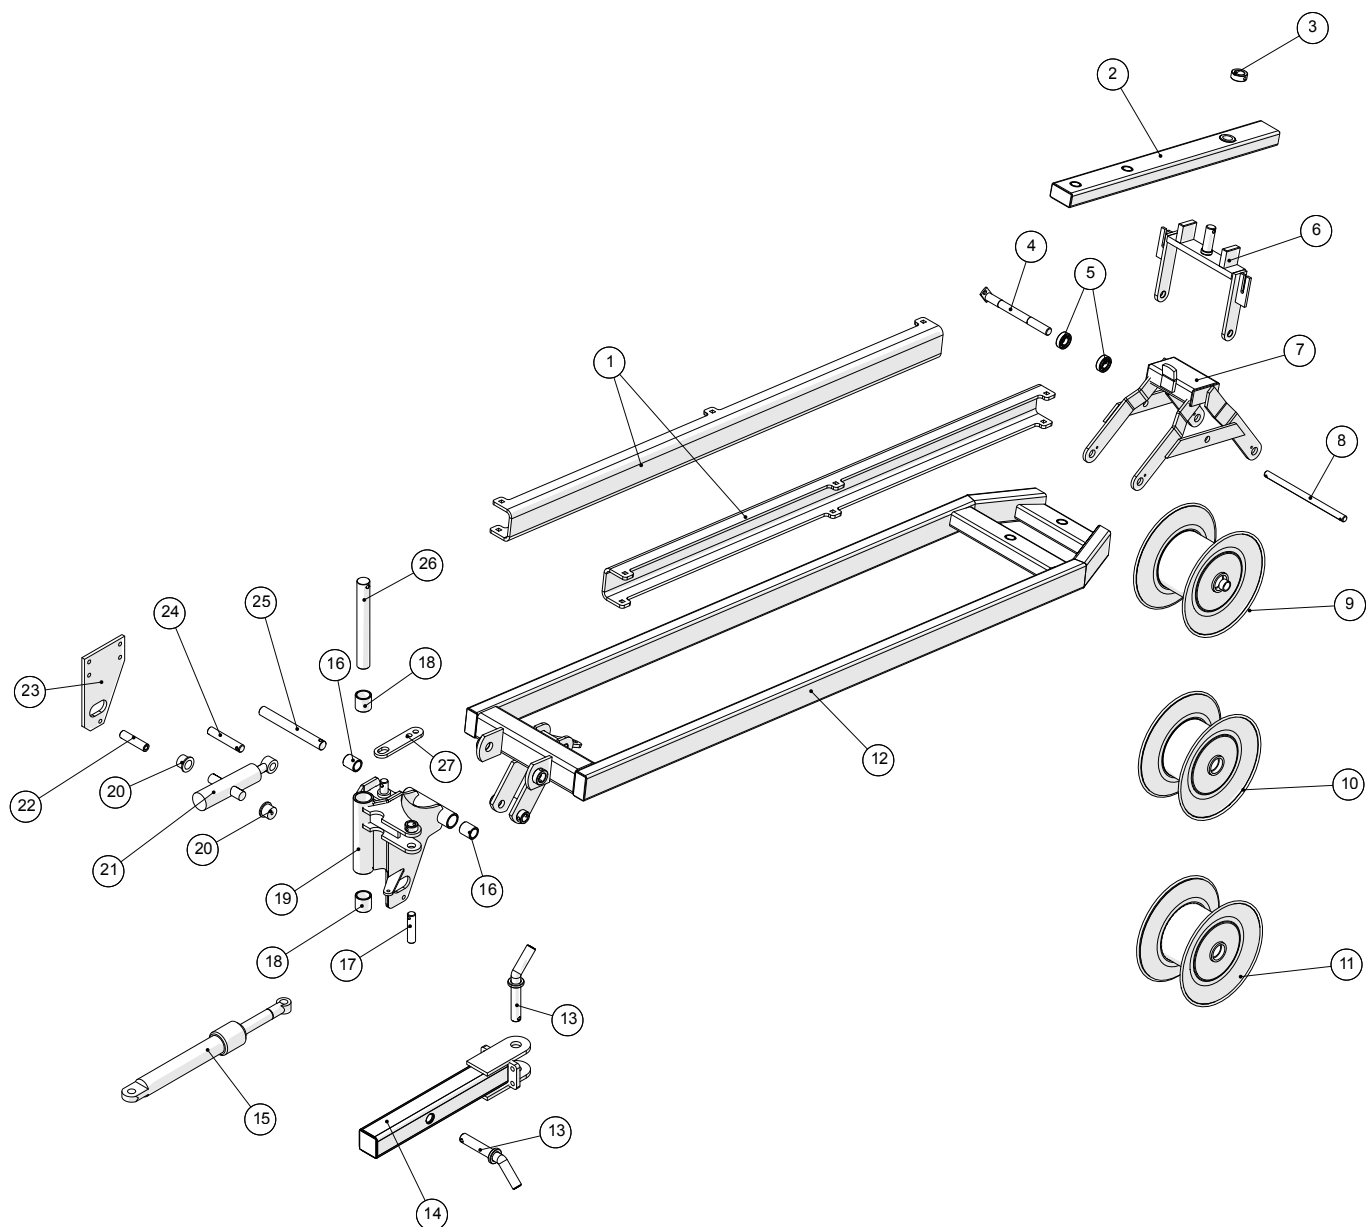

Trækbom

Trækbom

Pos. nr.	Vare nr.	Antal	Beskrivelse	Bemærkning
1	251476649980	2	Slidplader for trækbom	
2	251476330570	1	Trækbom	
3	251476493710	1	Leje for stel	
4	251476636340	1	Tap for slangevogn	
5	2514500798	2	Kugleleje 6205-2RS	
6	251476330430	1	Bøjle for slangevogn	
7	251476330420	1	Vogn for slangevogn	
8	251476632560	1	Aksel for vip for slangevogn	
9	251476330973	1	5" slangerulle	
10	251476330972	1	3½" slangerulle	
11	251476330971	1	4" slangerulle	
12	251476330560	1	Store trækbom	
13	251476641120	2	Tap svejst	
14	251476639490	1	Trækbom	
15	2514850098	1	Cylinder for side forskydning	
16	251476635220	1	Bøsning for drejekonsol vandret	
17	251476639482	1	Tap for cylinder for styrearm	
18	251476640910	2	Bøsning for drejekonsol Lodret	
19	251476331440	1	Trækbomskonsol	
20	251476638110	2	Fedtkop for cylinder	
21	2514853030	1	Cylinder for løft stjært	
22	251476641690	1	Afstandsbøsning for drejekonsol	
23	251476637990	1	Plade for trækbomskonsol	
24	251476639481	1	Tap for cylinder for styrearm	
25	251476638210	1	Tap for løft styrearm	
26	251476638190	1	Aksel for drejekonsol for styreaksel	
27	251476691770	1	Plade for lås for trækbom