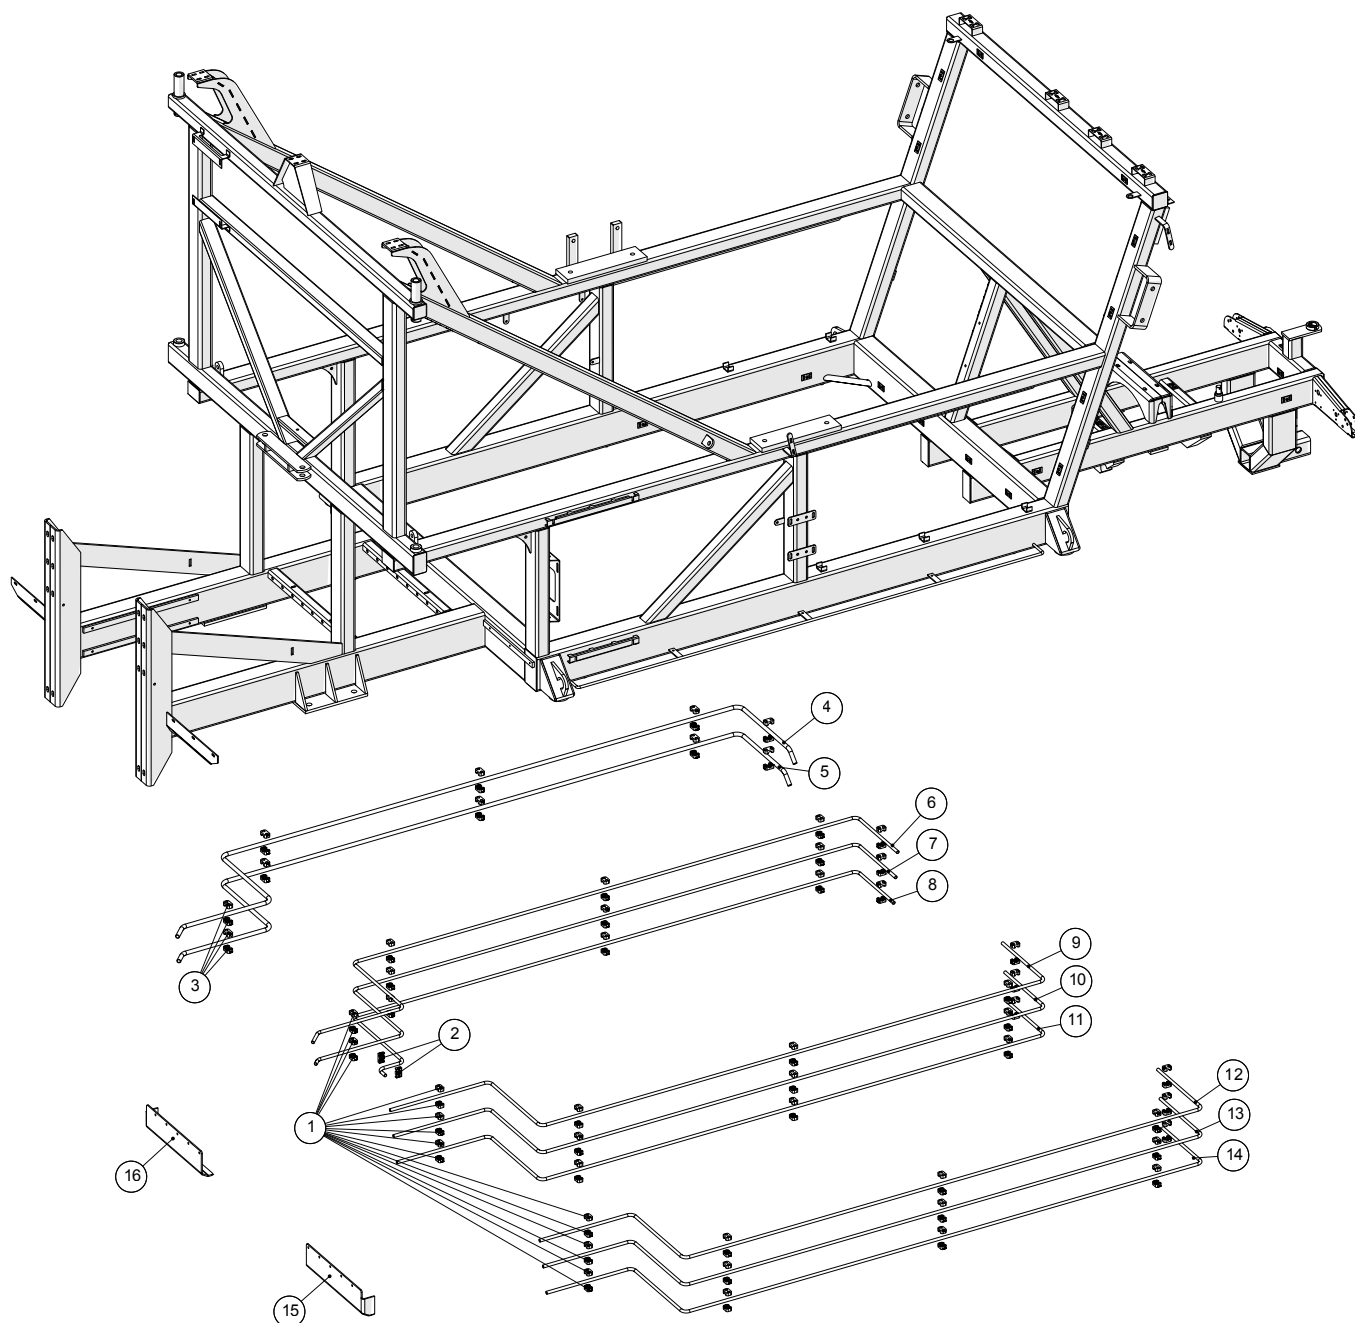

Hydraulikrør

Hydraulikrør

Pos. nr.	Vare nr.	Antal	Beskrivelse	Bemærkning
1	51000015-01	88	Rørholder – enkelt, 15mm	
2	51000115-01	2	Rørholder – dobbelt, 15mm	
3	51000020-01	20	Rørholder – enkelt, 20mm	
4	25204050	1	Hydraulikrør, højre, øverst, yderst	
5	25204045	1	Hydraulikrør, højre, nederst, yderst	
6	25204005	1	Hydraulikrør, højre, øverst, inderst	
7	25204010	1	Hydraulikrør, højre, midterst, inderst	
8	251476801326	1	Hydraulikrør, højre, nederst, inderst	
9	25204030	1	Hydraulikrør, venstre, øverst, inderst	
10	25204035	1	Hydraulikrør, venstre, midterst, inderst	
11	25204040	1	Hydraulikrør, venstre, nederst, inderst	
12	25204015	1	Hydraulikrør, venstre, øverst, yderst	
13	25204020	1	Hydraulikrør, venstre, midterst, yderst	
14	25204025	1	Hydraulikrør, venstre, nederst, yderst	
15	251476802245	1	Beskyttelsesplade for hydraulikrør ved store hjul, venstre	
16	251476802246	1	Beskyttelsesplade for hydraulikrør ved store hjul, højre