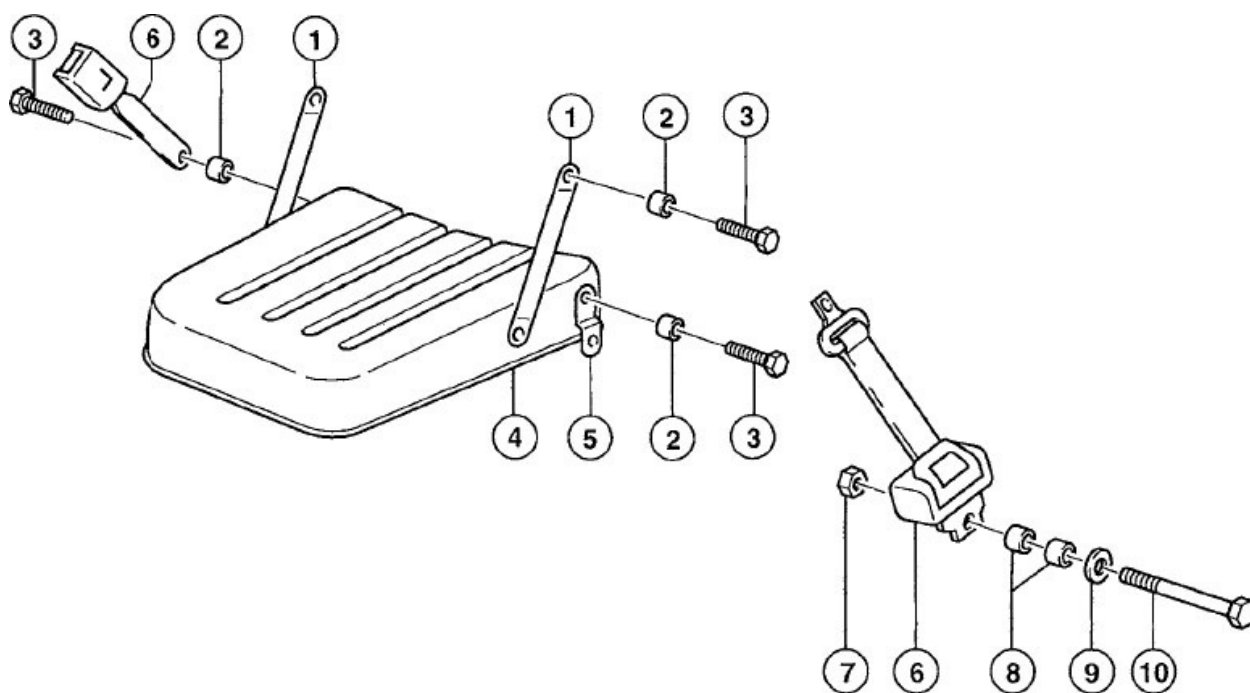

Klapsæde

Agrometer Gylleudlægger SDS7000
Årgang 2007 - 2012

Dato: 13/8-2013

Side 129

Klapsæde

Pos. nr.	Vare nr.	Antal	Beskrivelse	Bemærkning
1	2514546 544 0	2	Laske	
2	2514073 764 0	8	Bøsning	
3		8	Sætskrue M8x20	
4	2514762 171 0	1	Klapsæde	
5	2514546 583 0	2	Laske	
6	2514067 762 0	1	Sikkerhedssele	
7		1	Møtrik M10	
8	2514350 902 0	2	Bøsning	
9		1	Plan skive 10mm	
10		1	Bolt M10x80