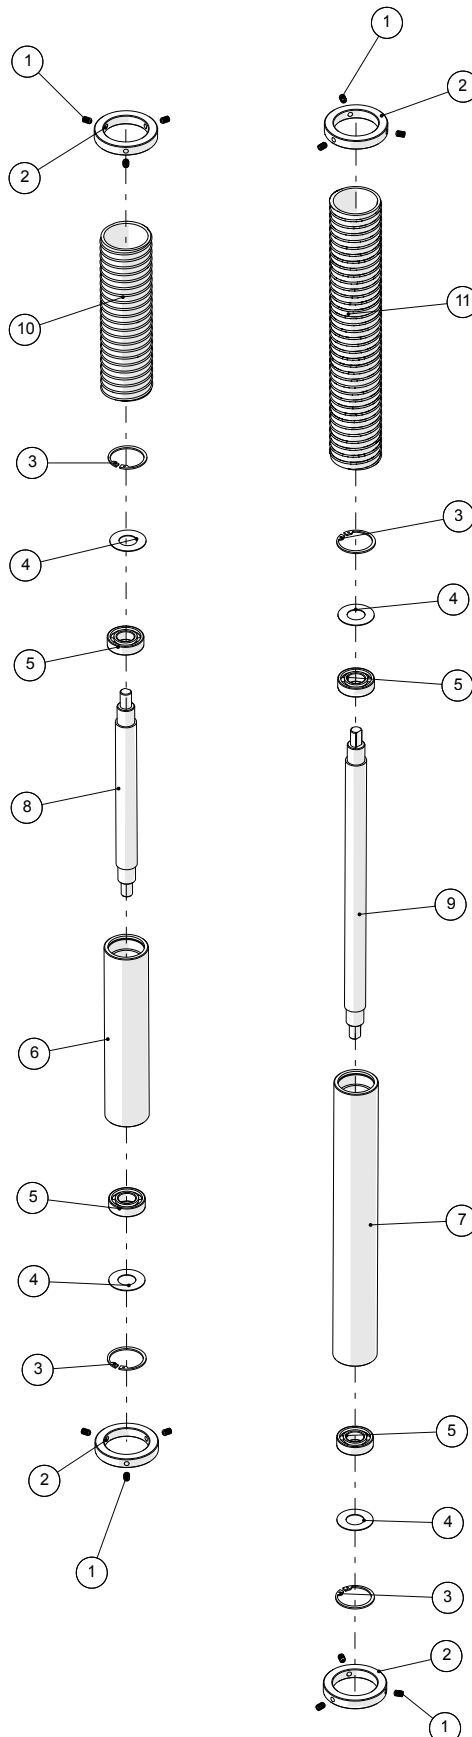

Slangeruller

Slangeruller

Pos. nr.	Vare nr.	Antal	Beskrivelse	Bemærkning
1	25141905420	12	Pinolskrue M8x12	
2	251476634760	4	Stopring for rulle på slangestyr	
3	2514932252	4	Låsering I52	
4	251476620650	4	Skive	
5	2514500798	4	Kugleleje 6205-2RS	
6	251476649820	1	Rulle for slangestyr	
7	251476648520	1	Rulle for slangestyr	
8	251476648560	1	Tap for strammerulle	
9	251476648540	1	Tap for strammerulle	
10	251476649830	1	Beskyttelseslange for slangerulle	
11	251476648580	1	Beskyttelseslange for slangerulle