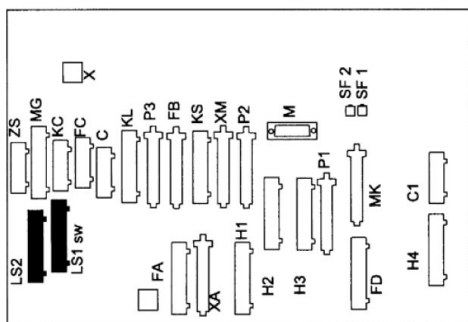

**Rat, Kablesæt**

**Agrometer Gylleudlægger SDS7000**  
Årgang 2007 - 2012

Dato: 13/8-2013

Side 113

**Rat, Kablesæt**

Pos. nr.	Vare nr.	Antal	Beskrivelse	Bemærkning
1	25140000131420	1	Centralnøgle	
2	25140005153740	1	Klistermærke for tændingskontakt	
3	25140000131350	1	Starter kontakt	
4	25140002393870	2	Skive	
5	25140002362000	2	Sekskantskruer M8x20	
6	25140000140881	1	Kablesæt ratstamme	
7	25140002154050	1	Gummiklemmer A1-20x20 DIN 3016-1	
8	25140002163410	1	Gummiklemmer D1-12x20 DIN 3016-1	
9	25140007363660	1	Kontakt	
10	25140000142093	1	Relæ højre-venstrefunktion	Til vinduesvisker