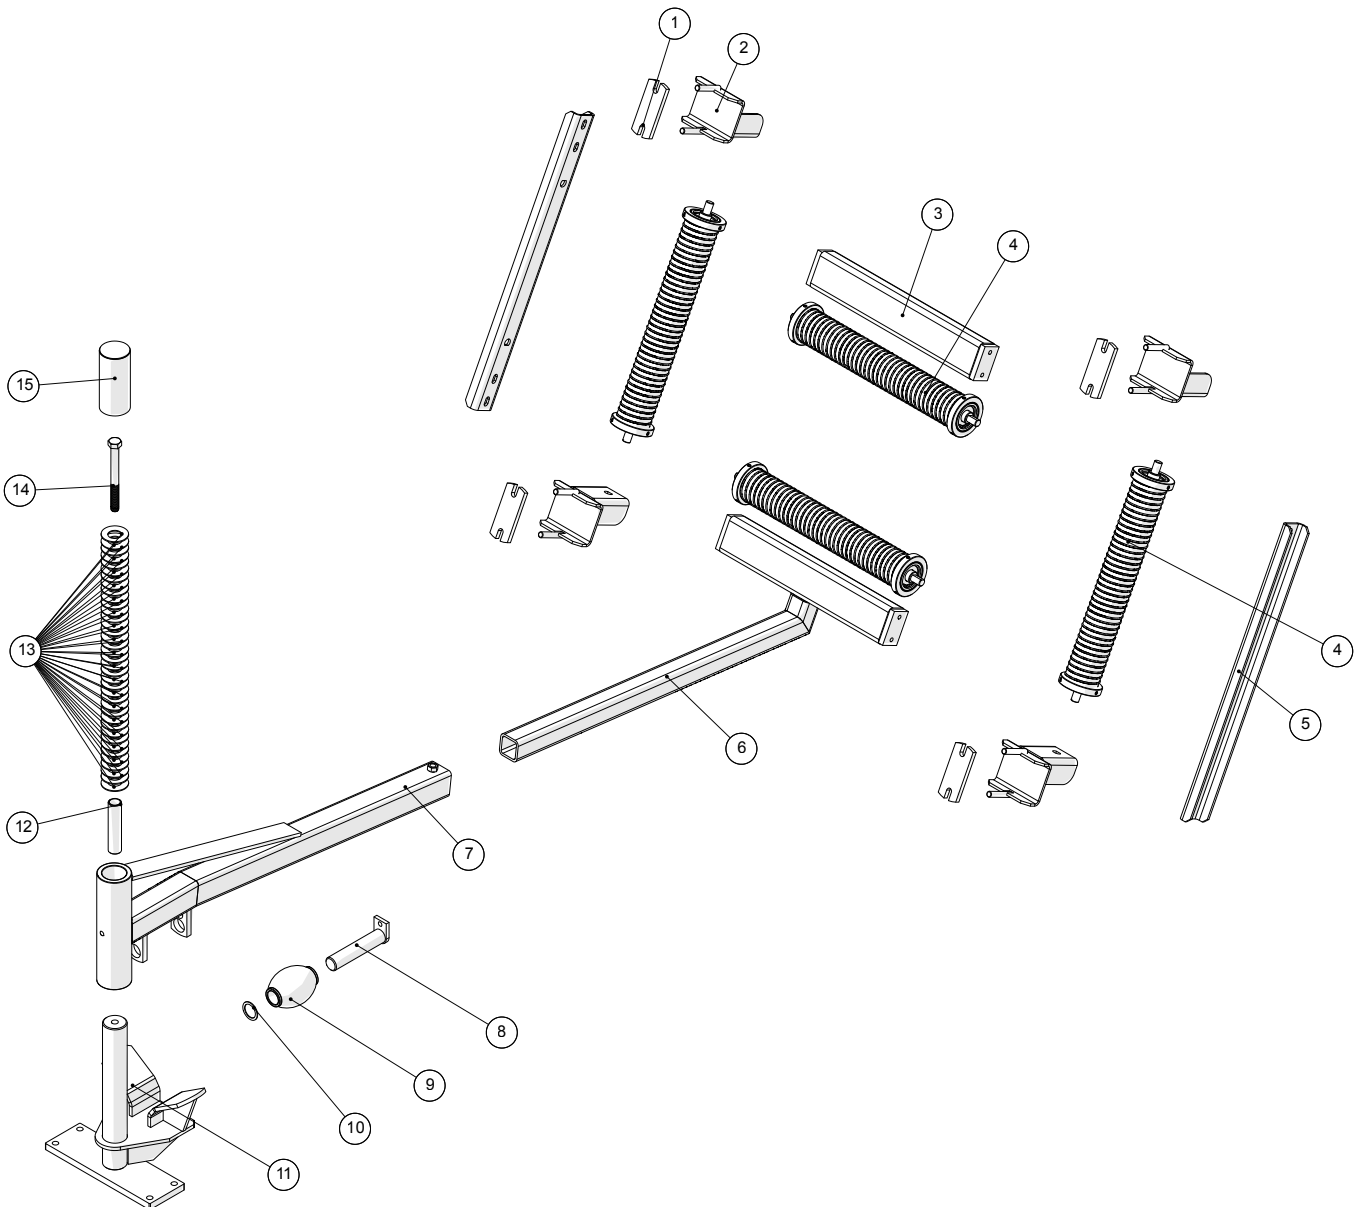

Slangestyr, yderst

Slangestyr, yderst

Pos. nr.	Vare nr.	Antal	Beskrivelse	Bemærkning
1	251476635590	4	Beslag for yderste slangestyr	
2	251476648650	4	Beslag for slangerulle	
3	251476688720	1	Profil	
4	251476648530	4	Slangerulle	
5	251476648570	2	Sidevange for yderste slangestyr	
6	251476636610	1	Yderste slangestyr	
7	251476636100	1	Momentarm for slangestyr	
8	251476636110	1	Tap for rulle for momentarm	
9	251476633130	1	Rulle for slangestyr	
10	251476634560	1	Justerskive for slangestyr	
11	251476330340	1	Rullebane for slangestyr	
12	251476632720	1	Rør for slangestyr	
13	2514932901	38	Tallerkenfjeder	
14	25141922714	1	Stålbolt M16x160	
15	251476636970	1	Beskyttelsesrør tallerkenfjedre