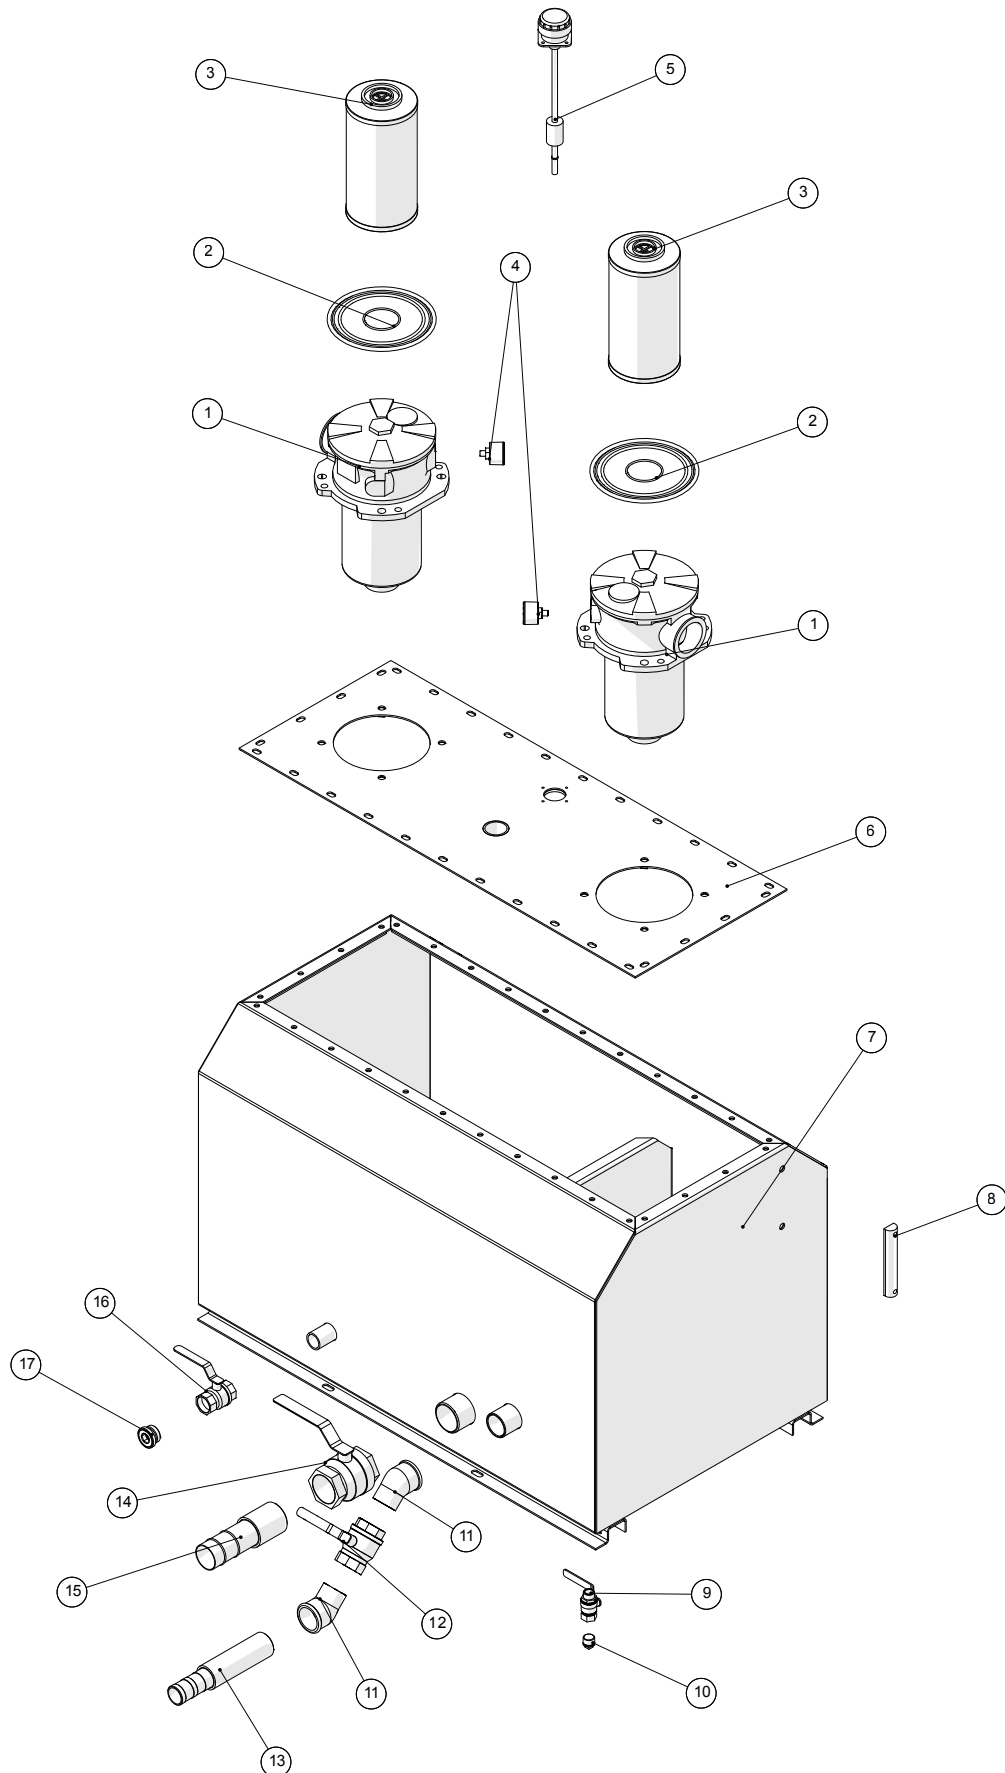

Hydrauliktank

Hydrauliktank

Pos. nr.	Vare nr.	Antal	Beskrivelse	Bemærkning
1	2514851468	2	Returfilter	
2	2514851469	2	O-ring for returfilter	
3	25132495	2	Returfilter element	
4	2514851470	2	Manometer for returfilter	
5	2514851239	1	Niveauvagt	
6	251476801250	1	Topplade for hydrauliktank	
7	251476801245	1	Hydrauliktank stor	
8	2514851242	1	Oliestandglas	
9	13100064	1	Kuglehane muffe/nippel 1/2"	
10	000291104	1	Prop sort 1/2"	
11	000121111	2	Vinkel 45° nr.121 sort 1 1/2"	
12	13100012	1	Kuglehane muffe/muffe 1 1/2"	
13	14380042-1	1	Slangestuds m/URG 38x1 1/2"	
14	13100014	1	Kuglehane muffe/muffe 2"	
15	14380045	1	Slangestuds 50x2"	
16	13100008	1	Kuglehane muffe/muffe 1"	
17	503036866	1	Prop m/unbracohoved 1"