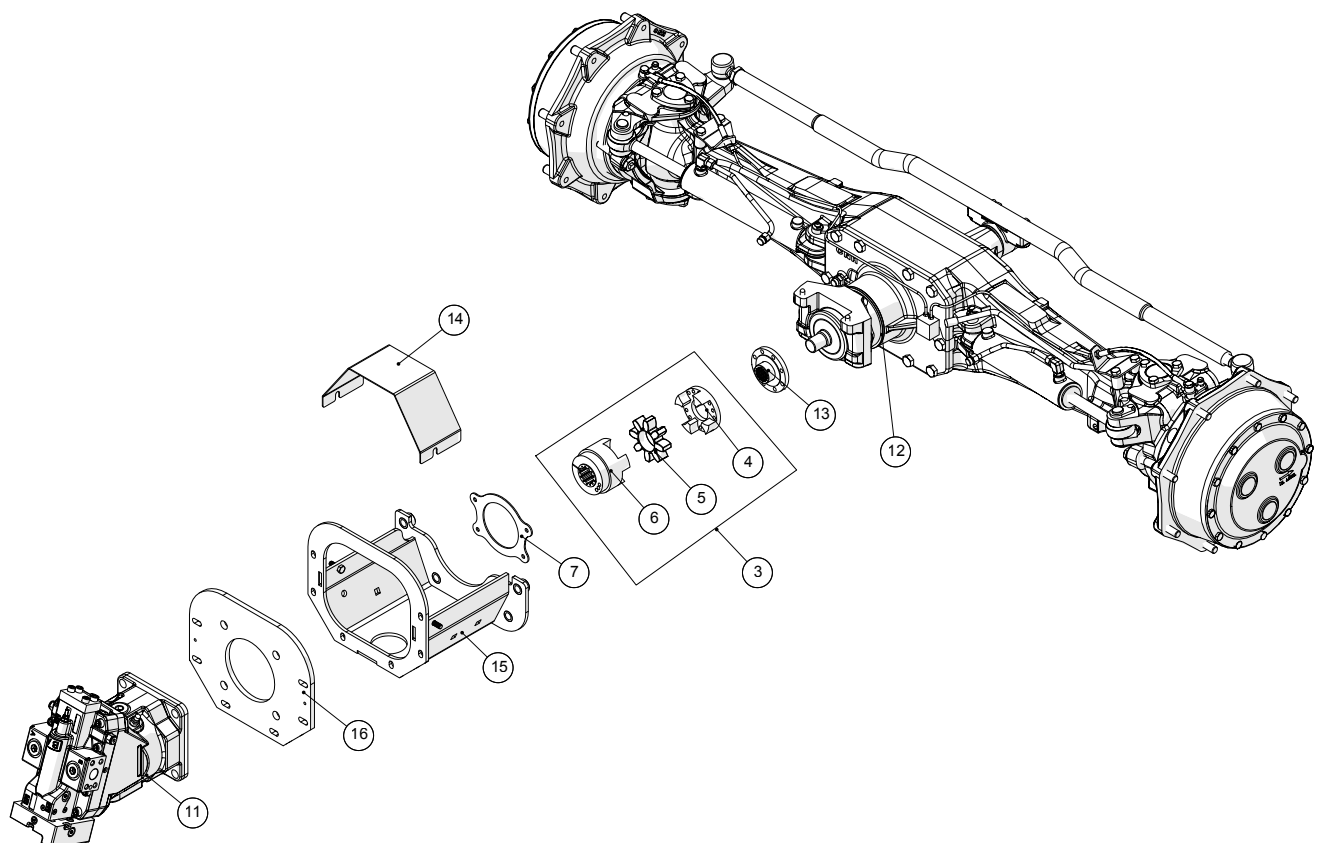

Styreksel

Styreaksel

Pos. nr.	Vare nr.	Antal	Beskrivelse	Bemærkning
1	2514850226	1	Styreaksel	2010 og før
2	251476687810	1	Nav	2010 og før
3	2514851140	2	Koblings halvpart z=13 8/16 pitch	
4	2514851142	2	Koblingshalvpart flange	
5	2514851143	2	Gummielement	
6	2514851141	2	Koblingshalvpart z=13	
7	251476642900	2	Holder for pakning for 4-WD	
8	251476344740	1	Skærm for 4WD kobling	2010 og før
9	251476344730	1	Konsol for oliemotor	2010 og før
10	251476687750	1	Flange for Sauer motor	2010 og før
11	2514851476	2	Motor for bagaksel 51MV116	
12	2514850227	1	Styreaksel	2011 og senere
13	251476802255	1	Drivnav for styreaksel	2011 og senere
14	251476802286	1	Skærm for 4WD kobling	2011 og senere
15	251476802275	1	Konsol for oliemotor	2011 og senere
16	251476802285	1	Flange for Sauer motor	2011 og senere