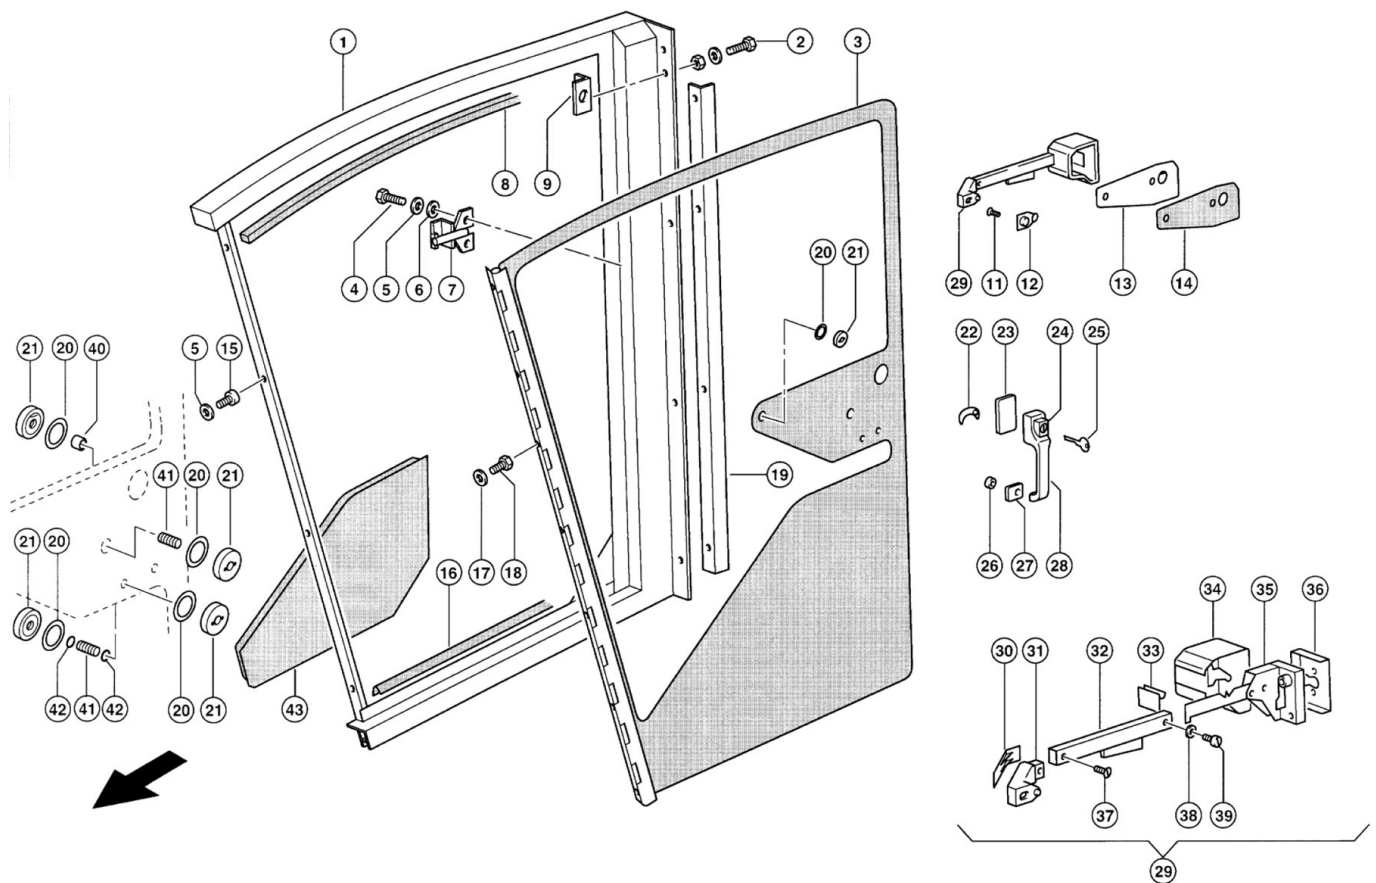

Kabine, Dør - venstre

Kabine sidevæg venstre med dør

Pos. nr.	Vare nr.	Antal	Beskrivelse	Bemærkning
1	25140006256520	1	Sidevæg, venstre	
2	25140002362000	5	Sekskantskrue M8x20	
2	25140002361700	5	Møtrik M8	
2	25140002393931	5	Skive B8	
3	25140000694312	1	Dør, venstre	
4	25140002362000	2	Sekskantskrue M8x20	
5	25140002393931	6	Skive B8	
6	25140002369132	2	Skive 10,5	
7	25140006258231	1	Låseplade	
8	25140002055930	1	Hovedprofil	
9	25140006256770	1	Vinkel	
11	25140002160580	4	Undersænbolt M6x25	
11	25140002160570	2	Undersænbolt M6x20	
11	25140002369112	4	Skive 6,0	
12	25140006257510	1	Dækplade	
13	25140000694341	1	Montageplade	
14	25140000694360	1	Underlag	
15	25140002422271	4	Cylinderskrue M8x16	
15	25140002374390	1	Stålsætbolte M8x16	
16	25140001365700	1	Tætningsliste	4700mm
17	25140002393920	7	Skive B6	
18	25140002374650	7	Stålsætbolte M6x16	
19	25140006259020	1	Vinkel	
20	25140006257530	5	Gummiskive	
21	25140006257520	5	Kappe	
22	25140006257260	1	Afstandplade	
23	25140006257230	1	Underlæg stor	
24	25140000694331	1	Lås	inkl. pos.nr. 12-14, 20-23, 25-28
25	25140000131420	1	Central nøgle	
26	25140006257250	1	Afstandsør	
27	25140006257240	1	Underlag	
28	25140006258140	1	Håndtag udvendig	
29	25140006257300	1	Indvendig trykker komplet