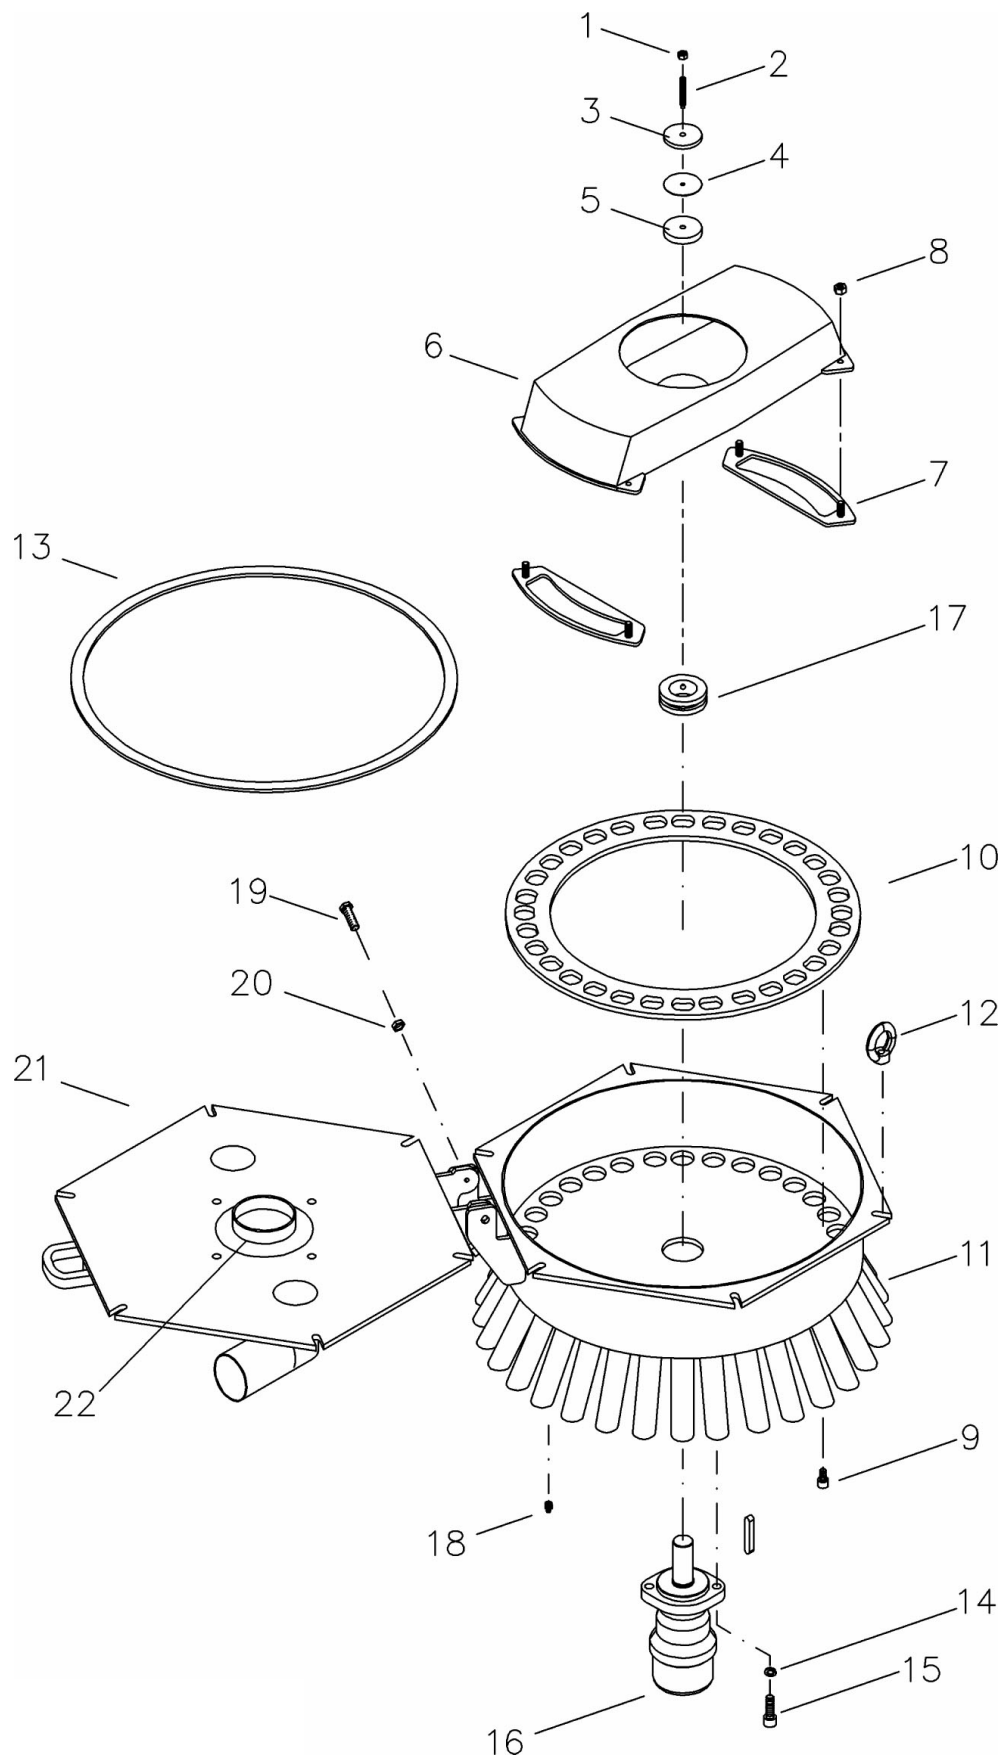

Fordeler - DOSIMAT

Fordeler - DOSIMAT

Pos. nr.	Vare nr.	Antal	Beskrivelse	Bemærkning
1		1	Låsemøtrik M8 V2A	
2	25130700	1	Pinolskrue M8x60 V2A	
3	2119NUS001	1	Forspændingsskive	
4	2119DFD044	1	Gummiskive t=1	
5	2119TGD004	1	Gummiskive t=10	
6	2119TRO005N2	1	Rotor lige (NW)	24m vinge
6	2119TRO007N2	1	Rotor lige (NW)	30m vinge 4" slange
6	2119TRO015N3T2	1	Rotor lige (NW)	30m vinge 5" slange
7	2119TMS028	2	Kniv, komplet (NW)	24m vinge
7	21190105-01	2	Kniv, komplet (NW)	30m vinge
8		4	Møtrik M10 (inkluderet i Pos. nr. 7)	
9		8	Cylinderskrue M10x16	
10	2119TFL014	1	Skærering	24m vinge
10	2119TFL017	1	Skærering	30m vinge
11	2119TGE005N2	1	Hus	24m vinge
11	2119TGE007N2	1	Hus	30m vinge
12	25130770	8	Øjemøtrik M12	
13	2119DFD021	2,3m	Pakning (metervarer)	24m vinge
13	2119DFD021	2,6m	Pakning (metervarer)	30m vinge
14		2	Skive M12	
15		2	Cylinderskrue M12x35	
16	13631510243	1	Hydraulisk motor OMR100 Ø32	
17	2119DFD083	1	Pakning	
18	2119NKS001	1	Smørenippel	
19		2	Cylinderskrue M12x35	
20		2	Låsemøtrik M12	
21	2119TDE012	1	Låg	24m vinge
21	2119TDE007N1	1	Låg	30m vinge
22	2119GSA128	1	Tilslutning DN100	4" slange
	2119GSA129		Tilslutning DN150	5" slange
	2119DFD018	1	Pakning	
		4	Pindbolt M12x35 DIN938	
		4	Låsemøtrik M12