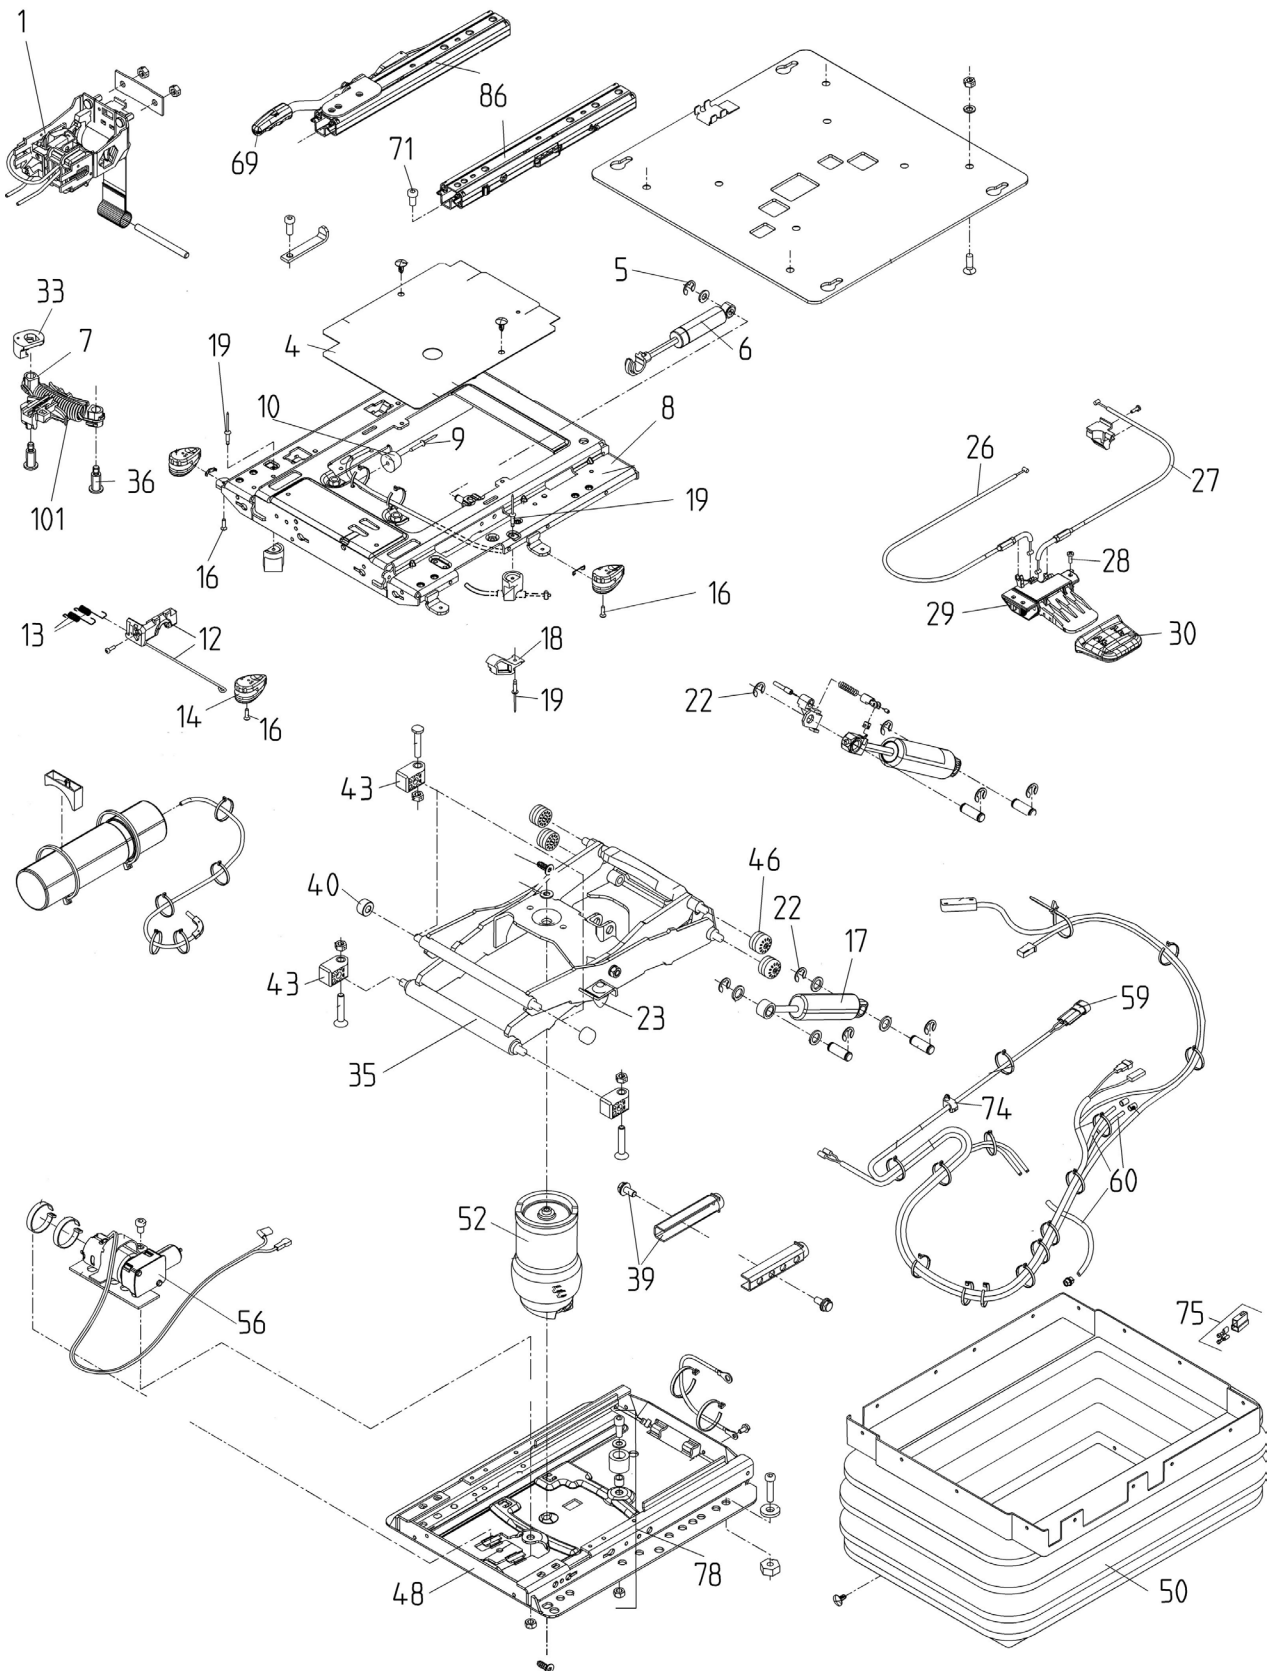

Sæde, Affjedring

Sæde, Affjedring

Pos. nr.	Vare nr.	Antal	Beskrivelse	Bemærkning
	25141096585	1	Sliddelspakke MSG	
	25141048741	1	Affjedring Komplet	
	2514140683	1	Monteringsdele for skinner	
1	25141081313	1	Niveaustyring komplet	
4	2514133655	1	Skærm	
5	2514115391	1	Sikringsskive	
6	25141096583	1	Støddæmper	
7	2514118352	2	Bøsning	
8	25141096581	1	Affjedring overdel komplet	
9	2514104551	1	Blindnitte	
10	25141096582	1	Stødpude komplet	
12	25141096566	1	Lås	
13	25141137842	2	Trækfjeder	
14	2514130119	1	Håndtag	
16	2514132414	1	Ejotskrue	
17	2514137815	1	Støddæmper komplet	
18	2514130617	2	Stop komplet	
19	2514126617	2	Blindnitte	
22	2514901009	2	Sikringsskive	
23	2514200072	2	Stødpude sort	
26	2514130586	1	Bremsekabel	
27	2514138733	1	Bremsekabel	
28	2514138781	3	Linsehovedet skrue	
29	2514131834	1	Betjening	
30	2514138628	1	Håndtag	
33	25141114351	1	Stødpude	
35	2514139566	1	Vægtstang	
36	25141066177	2	Brystskrue	
39	2514136685	1	Stop komplet	
40	25141021662	2	Rulle	
43	25141117515	2	Fastmonteret leje	
46	2514129886	4	Rulle	
48	2514140251	1	Affjedring underdel komplet	
50	2514140435	1	Harmonika	
52	25141081315	1	Luftaffjedring komplet	
56	25141096562	1	Kompressor 12V komplet	
59	2514135320	1	Forbindelseskabel	
60	25141096565	1	Luftslanger komplet