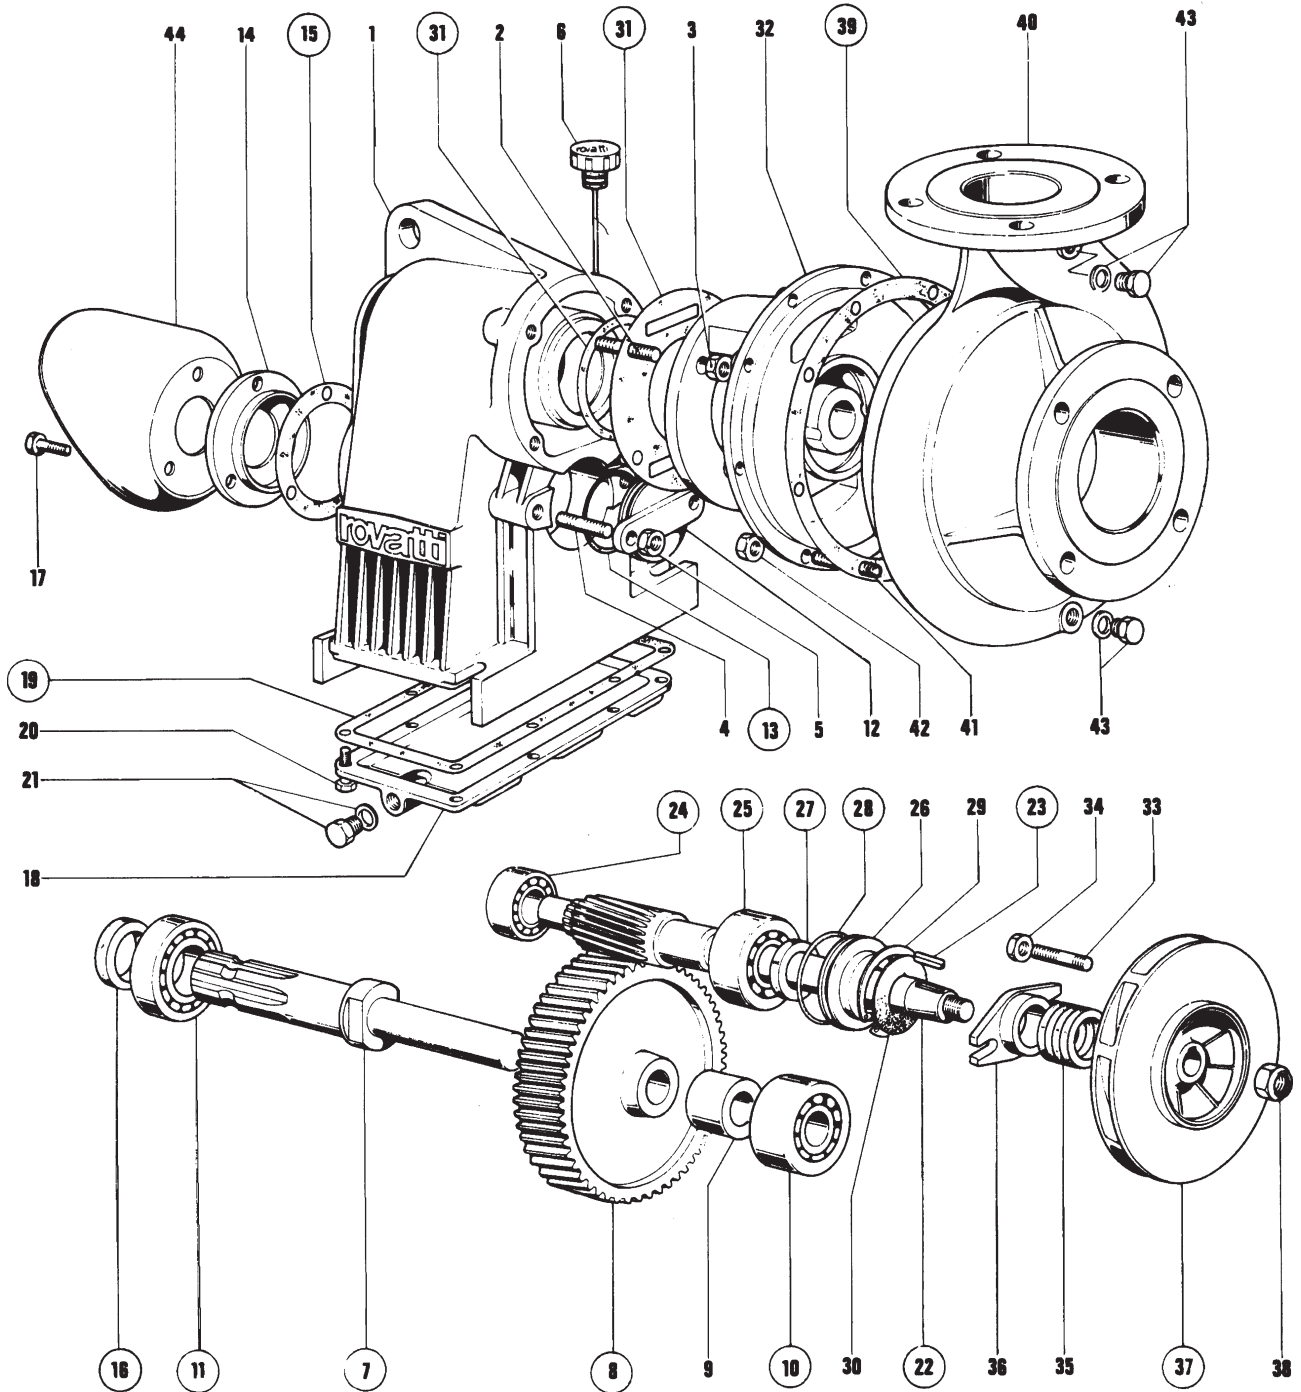

Reserve dele Rovatti T

Reserve delstegning Rovatti T:

Reserve dele Rovatti T

Pos.	Varebetegnelse	T2-85		T3-80A		T3-110		T4-125	
		Varenr.	Stk.	Varenr.	Stk.	Varenr.	Stk.	Varenr.	Stk.
1	Gearkassehus	12404106	1	12405153	1	12405153	1	12405295	1
2	Skruer	12400198	4	12400198	6	12400198	6	12400198	6
3	Møtrik	12400120	4	12400120	6	12400120	6	12400120	6
4	Skruer	12400198	2	12400198	2	12400198	2	12400198	2
5	Møtrik	12400120	2	12400120	2	12400120	2	12400120	2
6	Oliepind	12404371	1	12404371	1	12404371	1	12404371	1
7	Aksel til PTO	12404115	1	12405131	1	12405131	1	12405302	1
8	Tandhjul Z = 91	12405437	1	12405140	1	12405140	1	-	
8	Tandhjul Z = 91	12404117	1	12405141	1	12405141	1	-	
8	Tandhjul Z = 90	12404715	1	12405142	1	12405142	1	-	
8	Tandhjul Z = 89	12404714	1	12405143	1	12405143	1	-	
8	Tandhjul Z = 88	12404713	1	12405215	1	12405215	1	-	
8	Tandhjul Z = 87	12404712	1	12405435	1	12405435	1	-	
8	Tandhjul Z = 85	12404711	1	-		-		-	
8	Tandhjul Z = 83	-		-		-		12405305	1
8	Tandhjul Z = 82	-		-		-		12405307	1
8	Tandhjul Z = 81	-		-		-		12405367	1
8	Tandhjul Z = 79	-		-		-		12405371	1
8	Tandhjul Z = 75	-		-		-		12405308	1
9	Afstandsring	12404116	1	12405132	1	12405132	1	12405300	1
10	Kugleleje	193003206	1	193006307	1	193006307	1	193003209	1
11	Kugleleje	193006207	1	193006209	1	193006209	1	193006309	1
12	Lejedæksel	12404703	1	12405129	1	12405129	1	12405297	1
13	O-ring	12400174	1	12400180	1	12400180	1	12400073	1
14	Lejedæksel	12404379	1	12405127	1	12405127	1	12405298	1
15	Pakning	12404378	1	12405148	1	12405148	1	12405301	1
16	Simmerring	12400039	1	12400048	1	12400048	1	12400048	1
17	Skruer	12400216	3	12400216	3	12400216	3	12400222	3
18	Bunddæksel	12404111	1	12405154	1	12405154	1	12405296	1
19	Pakning	12404723	1	12405147	1	12405147	1	12405310	1
20	Skruer	12400213	8	12400213	8	12400213	8	12400216	8
21	Bundprop med skive	12404470	1	12404470	1	12404470	1	12404470	1
22	Aksel for løbehjul Z = 12	12405436	1	12405136	1	12405136	1	-	
22	Aksel for løbehjul Z = 13	12404118	1	12405137	1	12405137	1	-	
22	Aksel for løbehjul Z = 14	12404722	1	12405138	1	12405138	1	12405314	1
22	Aksel for løbehjul Z = 15	12404721	1	12405139	1	12405139	1	12405315	1
22	Aksel for løbehjul Z = 16	12404720	1	12405214	1	12405214	1	12405366	1
22	Aksel for løbehjul Z = 17	12404719	1	12405434	1	12405434	1	-	
22	Aksel for løbehjul Z = 19	12404718	1	-		-		-	
22	Aksel for løbehjul Z = 18	-		-		-		12406554	1
22	Aksel for løbehjul Z = 22	-		-		-		12405316	1
23	Kilestål	12400162	1	12400162	1	12400162	1	12400144	1
24	Kugleleje	193003304	1	193003306	1	193003306	1	193003307	1
25	Kugleleje	193003306	1	193003307	1	193003307	1	193003308	1
26	Dæksel	12404113	1	12405128	1	12405128	1	12405299	1
27	Simmerring	12400021	1	12400036	1	12400036	1	12400041	1
28	O-ring	12400177	1	12400180	1	12400180	1	12400172	1
29	Låsering	12400231	1	12400234	1	12400234	1	12400232	1
30	Sprøjtevandring	12400006	1	12400009	1	12400009	1	12400012	1
31	Pakning	12404168	1	12405149	1	12405149	1	12405323	1
31	Pakning	12405734	1	12405764	1	12405734	1	12405465	1
32	Mellemflange	12404726	1	12405133	1	12405135	1	12405320	1
33	Skruer	12400186	2	12400192	2	12400192	2	12400192	2
34	Møtrik	12400114	2	12400117	2	12400117	2	12400117	2
35	Pakdåsesnor	12310210	1	12310210	1	12310210	1	12405641	1
36	Pakdåseflange	12402018	1	12401007	1	12401007	1	12401034	1
37	Løbehjul	12403854	1	12404417	1	12404418	1	12403847	1
38	Møtrik	12400099	1	12400105	1	12400105	1	12400108	1
39	Pakning	12403855	1	12403100	1	12402374	1	12403889	1
40	Pumpehus	12403852	1	12403102	1	12403102	1	12403851	1
41	Skruer	12400189	8	12400189	8	12400189	8	12400198	8
42	Møtrik	12400117	8	12400117	8	12400117	8	12400120	8
43	Aftapningsskruer	12401014	2	12401014	2	12401014	2	12401014	2
44	Beskyttelseskærm	12404477	1	12404477	1	12404477	1	12404477	1