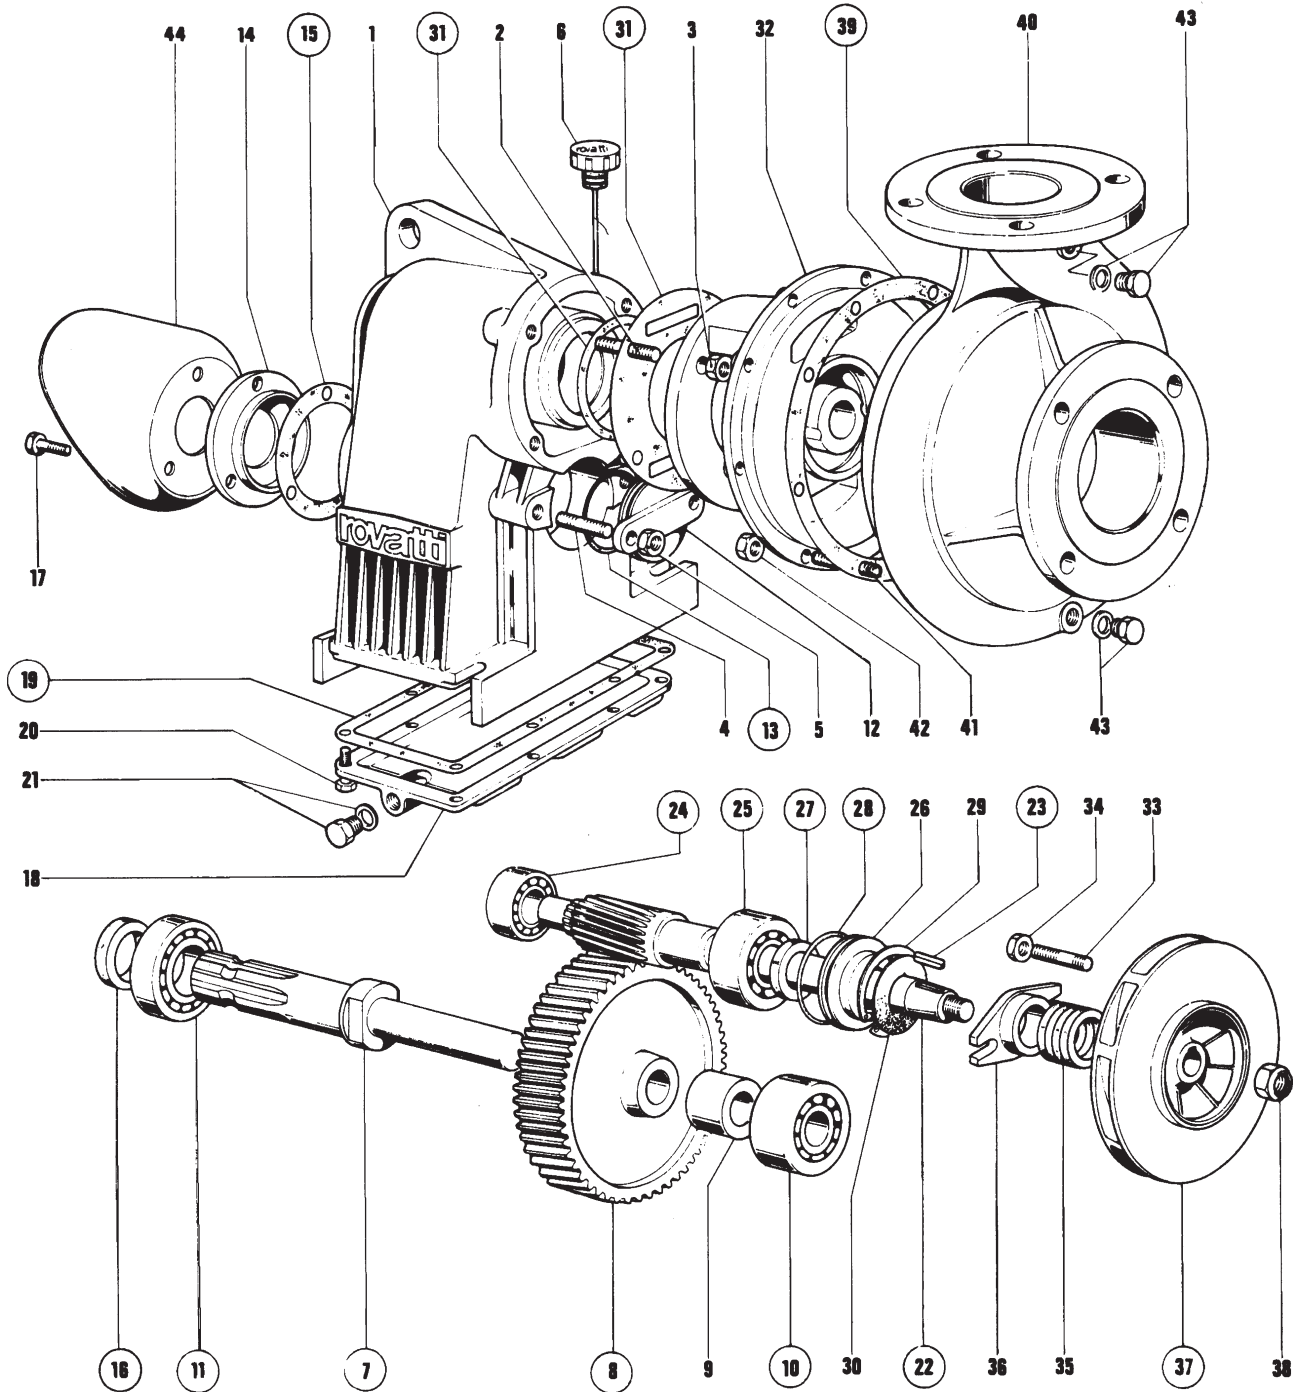

Reserve dele Rovatti T

Reserve delstegning Rovatti T:

Reserve dele Rovatti T

Pos.	Varebetegnelse	T1-50		T2-40		T2-50		T2-80	
		Varenr.	Stk.	Varenr.	Stk.	Varenr.	Stk.	Varenr.	Stk.
1	Gearkassehus	12404129	1	12404106	1	12404106	1	12404106	1
2	Skrue	12400189	4	12400198	4	12400198	4	12400198	4
3	Møtrik	12400117	4	12400120	4	12400120	4	12400120	4
4	Skrue	12400189	2	12400198	2	12400198	2	12400198	2
5	Møtrik	12400117	2	12400120	2	12400120	2	12400120	2
6	Oliepind	12404371	1	12404374	1	12404371	1	12404371	1
7	Aksel til PTO	12404161	1	12404115	1	12404115	1	12404115	1
8	Tandhjul Z = 91	12405454	1	12405437	1	12405437	1	12405437	1
8	Tandhjul Z = 91	12404156	1	12404117	1	12404117	1	12404117	1
8	Tandhjul Z = 90	12404158	1	12404715	1	12404715	1	12404715	1
8	Tandhjul Z = 89	12404157	1	12404714	1	12404714	1	12404714	1
8	Tandhjul Z = 88	12404159	1	12404713	1	12404713	1	12404713	1
8	Tandhjul Z = 87	12404160	1	12404712	1	12404712	1	12404712	1
8	Tandhjul Z = 85			12404711	1	12404711	1	12404711	1
9	Afstandsring	12404153	1	12404116	1	12404116	1	12404116	1
10	Kugleleje	193003205	1	193003206	1	193003206	1	193003206	1
11	Kugleleje	193006207	1	193006207	1	193006207	1	193006207	1
12	Lejedæksel	12404181	1	12404703	1	12404703	1	12404703	1
13	O-ring	12400171	1	12400174	1	12400174	1	12400174	1
14	Lejedæksel	12404379	1	12404379	1	12404379	1	12404379	1
15	Pakning	12404378	2	12404378	1	12404378	1	12404378	1
16	Simmerring	12400039	1	12400039	1	12400039	1	12400039	1
17	Skrue	12400216	3	12400216	3	12400216	3	12400216	3
18	Bundflange	12404155	1	12404111	1	12404111	1	12404111	1
19	Pakning	12404152	1	12404723	1	12404723	1	12404723	1
20	Skrue	12400213	8	12400213	8	12400213	8	12400213	8
21	Bundprop med skive	12404470	1	12404470	1	12404470	1	12404470	1
22	Aksel for løbehjul Z = 12	12405455	1	12405436	1	12405436	1	12405436	1
22	Aksel for løbehjul Z = 13	12404163	1	12404118	1	12404118	1	12404118	1
22	Aksel for løbehjul Z = 14	12404164	1	12404722	1	12404722	1	12404722	1
22	Aksel for løbehjul Z = 16	12404165	1	12404721	1	12404721	1	12404721	1
22	Aksel for løbehjul Z = 17	12404162	1	12404720	1	12404720	1	12404720	1
22	Aksel for løbehjul Z = 18	12404166	1	12404719	1	12404719	1	12404719	1
22	Aksel for løbehjul Z = 19			12404718	1	12404718	1	12404718	1
23	Kilestål	12400132	1	12400162	1	12400162	1	12400192	1
24	Kugleleje	193003304	1	193003304	1	193003304	1	193003304	1
25	Kugleleje	193003305	1	193003306	1	193003306	1	193003306	1
26	Dæksel	12404175	1	12404113	1	12404113	1	12404113	1
27	Simmerring	12400051	1	12400021	1	12400021	1	12400021	1
28	O-ring	12400174	1	12400177	1	12400177	1	12400177	1
29	Låsering	12400230	1	12400231	1	12400231	1	12400231	1
30	Sprøjttevandsring	12400003	1	12400006	1	12400006	1	12400006	1
31	Pakning	12404154	1	12404168	1	12404168	1	12404168	1
31	Pakning	12402212	1	12405734	1	12405734	1	12405734	1
32	Mellemflange	12406459	1	12405462	1	12405469	1	12404119	1
33	Skrue	12400186	2	12400186	2	12400186	2	12400186	2
34	Møtrik	12400114	2	12400114	2	12400114	2	12400114	2
35	Pakdåsesnor	12310200	1	12310210	1	12310210	1	12310210	1
36	Pakdåseflange	12401750	1	12402018	1	12402018	1	12402018	1
37	Løbehjul	12406457	1	12405463	1	12405470	1	12402826	1
38	Møtrik	12400096	1	12400099	1	12400099	1	12400099	1
39	Pakning	12404444	1	12402510	1	12404444	1	12402785	1
40	Pumpehus	12404651	1	12404894	1	12404651	1	12402788	1
41	Skrue	12400190	6	12400190	8	12400190	6	12400189	6
42	Møtrik	12400117	6	12400117	8	12400117	6	12400117	6
43	Aftapningsskrue	12401014	2	12401014	2	12401014	2	12401014	2
44	Beskyttelsesskærm	12404477	1	12404477	1	12404477	1	12404477	1