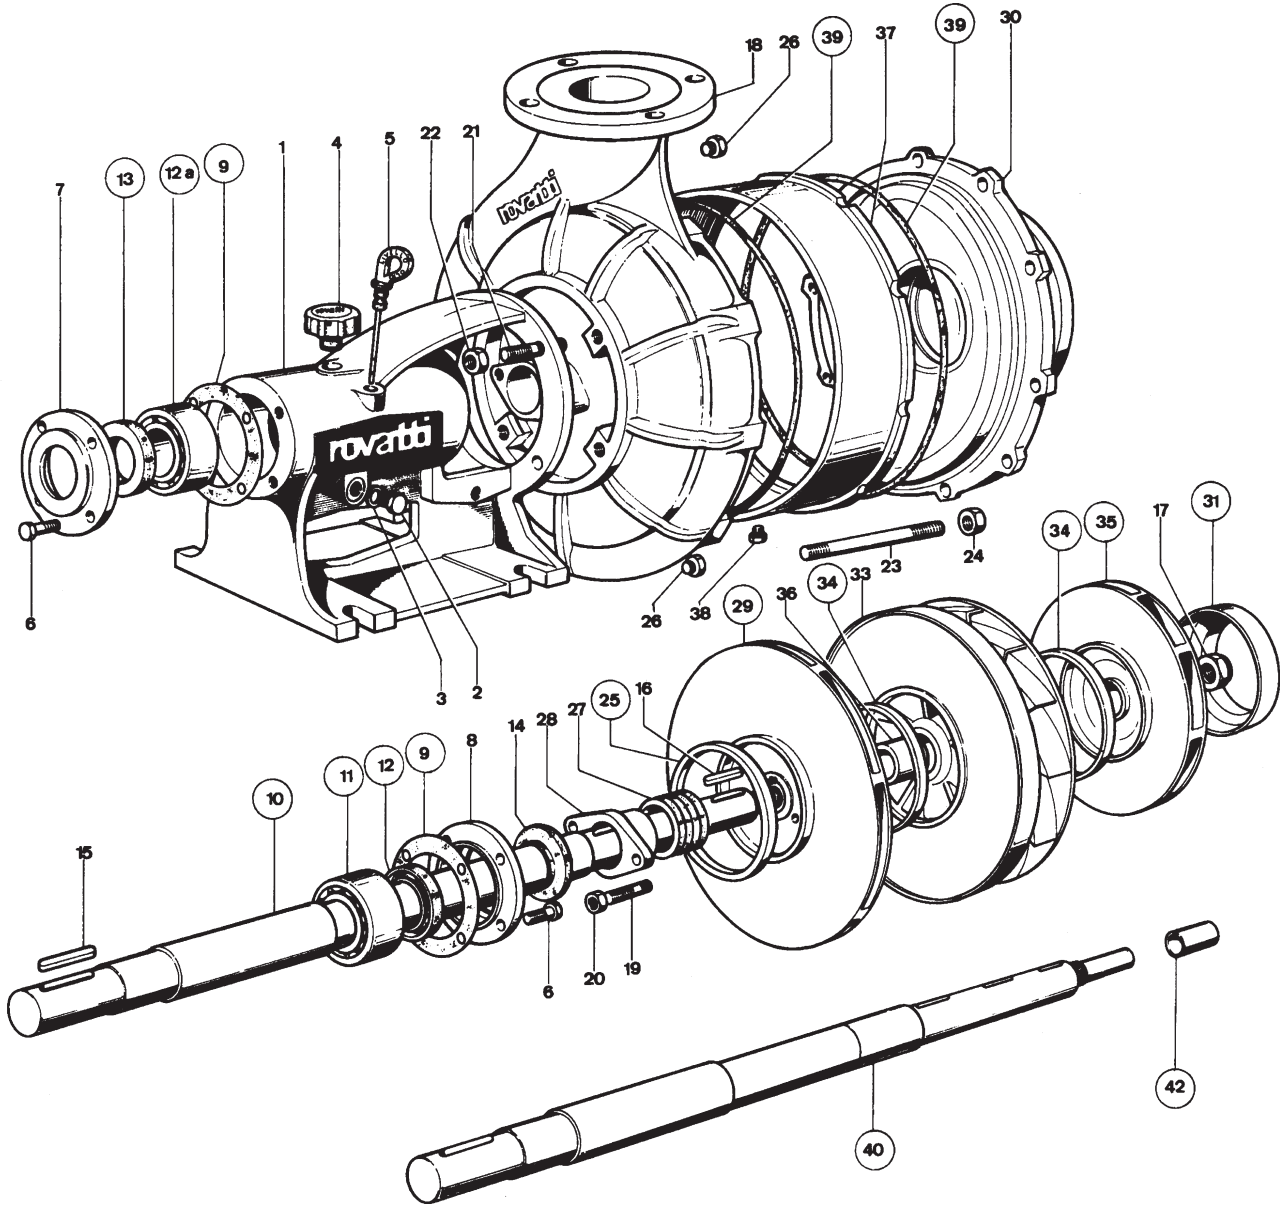

Reservevedele Rovatti SK

Reservevedelstegning Rovatti SK:

Reserve dele Rovatti SK

Pos.	Varebetegnelse	S2K-65/2		S2K-80/2		S3K100/2		S3K-100/3	
		Varenr.	Stk.	Varenr.	Stk.	Varenr.	Stk.	Varenr.	Stk.
1	Fodkonsol	12403331	1	12403331	1	12403346	1	12403346	1
2+3	Bundprop med skive	12404470	1	12404470	1	12404470	1	12404470	1
4	Olieprop	12403370	1	12403370	1	12403370	1	12403370	1
5	Oliemåler	12403325	1	12403325	1	12403405	1	12403405	1
6	Skruer	12400216	6	12400216	6	12400216	8	12400216	8
7	Lejedæksel	12403334	1	12403334	1	12403903	1	12403903	1
8	Lejedæksel	12403334	1	12403334	1	12403903	1	12403903	1
9	Pakning	12403340	2	12403340	2	12403355	2	12403355	2
10	Aksel	12403994	1	12403994	1	12403691	1	Se pos. 40	-
11	Kugleleje	193003206	1	193003206	1	193003307	1	193003307	1
12	Simmerring	12400033	1	12400033	1	12400039	1	12400039	1
12a	Kugleleje	193003206	1	193003206	1	193003208	1	193003208	1
13	Simmerring	12400033	1	12400033	1	12400042	1	12400042	1
14	Sprøjtevandsring	12400009	1	12400009	1	12400012	1	12400012	1
15	Kilestål	12400147	1	12400147	1	12400150	1	12400150	1
16	Kilestål til løbehjul	12400141	2	12400141	2	12400144	2	12400144	2
17	Møtrik	12400105	1	12400105	1	12400108	1	12400108	1
18	Pumpehus	12403977	1	12403954	1	12403648	1	12403648	1
19	Skrue til pumpehus	12400192	2	12400192	2	12400192	2	12400192	2
20	Møtrik til pumpehus	12400117	2	12400117	2	12400117	2	12400117	2
21	Skrue til pumpehus	12400198	4	12400198	4	12400201	4	12400201	4
22	Møtrik til pumpehus	12400120	4	12400120	4	12400123	4	12400123	4
23	Skrue for SK-2	12400204	8	12400204	8	12400202	10	12400203	10
24	Møtrik	12400120	8	12400120	8	12400123	10	12400123	10
25	Afstandsring	12403990	1	12403987	1	12403686	1	12403686	1
26	Aftapningsskrue	12401014	2	12401014	2	12401014	2	12401014	2
27	Pakdåsesnor	12310210	1	12310210	1	12310210	1	12310210	1
28	Pakdåseflange	12401007	1	12401007	1	12401034	1	12401034	1
29	Løbehjul i pumpehus	12403979	1	12403951	1	12403689	1	12403689	1
30	Sugedæksel SK-2	12403978	1	12403953	1	12403652	1	12403652	1
31	Afstandsring for do.	12403991	1	12403988	1	12403687	1	12403687	1
33	Diffusor	12403981	1	12403947	1	12403646	1	12403646	2
34	Afstandsring	12403990	2	12403987	2	12403686	2	12403686	4
35	Løbehjul i diffusor	12403980	1	12403950	1	12403690	1	12403690	2
36	Bøsning	12403986	1	12403986	1	12403694	1	12403694	2
37	Hus til diffusor	12403952	1	12403952	1	12403685	1	12403685	2
38	Aftapningsskrue	12401014	1	12401014	1	12401014	1	12401014	2
39	O-ring	12402510	2	12402510	2	12403888	2	12403888	3
40	Aksel	---		---		---		12403692	1
42	Broncebøsning	---		---		---		12406979	1