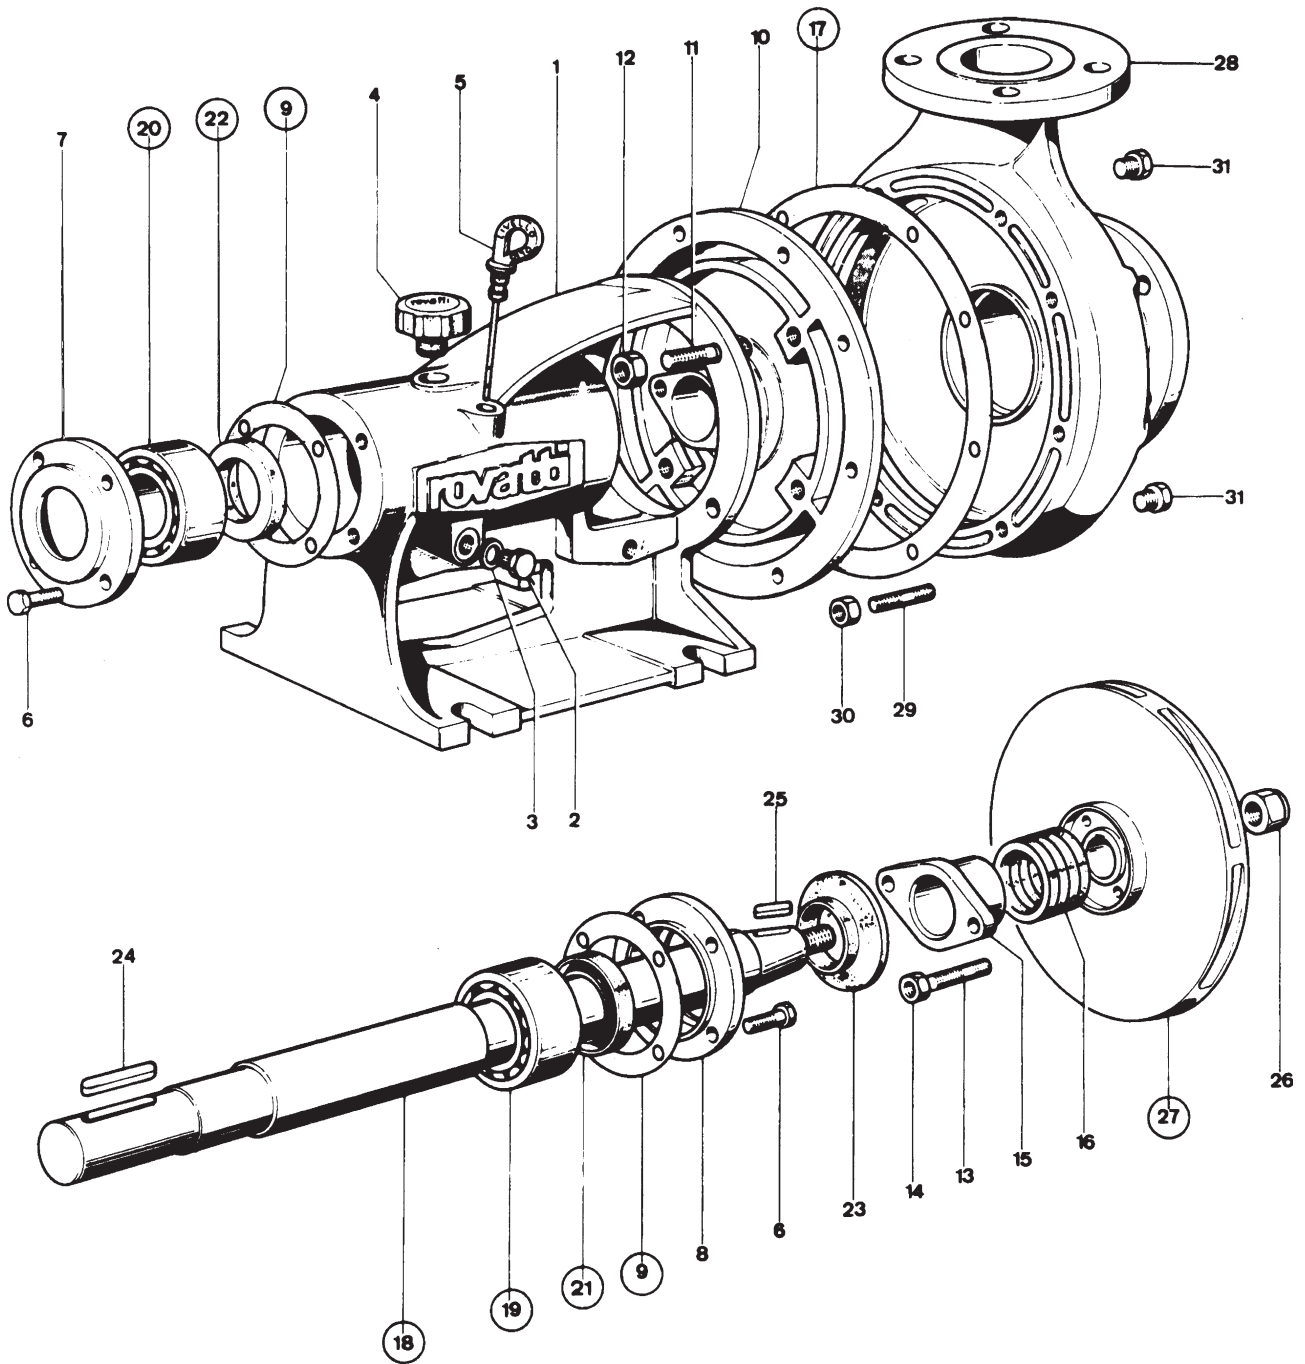

## Reservevedelstegning Rovatti S2P65 & S3P80AM:

# Reserve dele Rovatti SP

Pos.	Varebetegnelse	S2P65		S3P80AM	
		Varenr.	Stk.	Varenr.	Stk.
1	Fodkonsol	12403331	2	12403346	1
2+3	Bundprop m/pakning	12404470	1	12404470	1
4	Olieprop	12403370	1	12403370	1
5	Oliemåler	12403325	1	12403405	1
6	Skrue	12400216	6	12400216	8
7	Lejedæksel	12403334	1	12403903	1
8	Lejedæksel	12403334	1	12403903	1
9	Pakning	12403340	2	12403355	2
10	Mellemflange	12403329	1	12403364	
11	Bolt for mellemflange	12400198	4	12400201	4
12	Møtrik for bolt	12400120	4	12400123	4
13	Bolt til pakdåseflange	12400186	2	12400189	2
14	Møtrik for bolt	12400114	2	12400117	2
15	Pakdåseflange	12402018	1	12401034	1
16	Pakdåsesnor	12310210	1	12310210	1
17	Pakning for pumpehus	12403026	1	12403100	1
18	Aksel	12403549	1	12404895	1
19	Kugleleje	193003206	1	193003307	1
20	Kugleleje	193003206	1	193003307	1
21	Simmerring	12400033	1	12400039	1
22	Simmerring	12400033	1	12400039	1
23	Sprøjtevandsring	12400006	1	12400012	1
24	Kilestål	12400144	1	12400153	1
25	Kilestål til løbehjul	12400135	1	12400162	1
26	Møtrik	12400099	1	12400102	1
27	Løbehjul	12402899	1	12404417	1
28	Pumpehus	12402931	1	12403102	1
29	Bolt for pumpehus	12400183	8	12400189	8
30	Møtrik for bolt	12400114	8	12400117	8
31	Aftapningsskrue	12401014	2	12401014	2