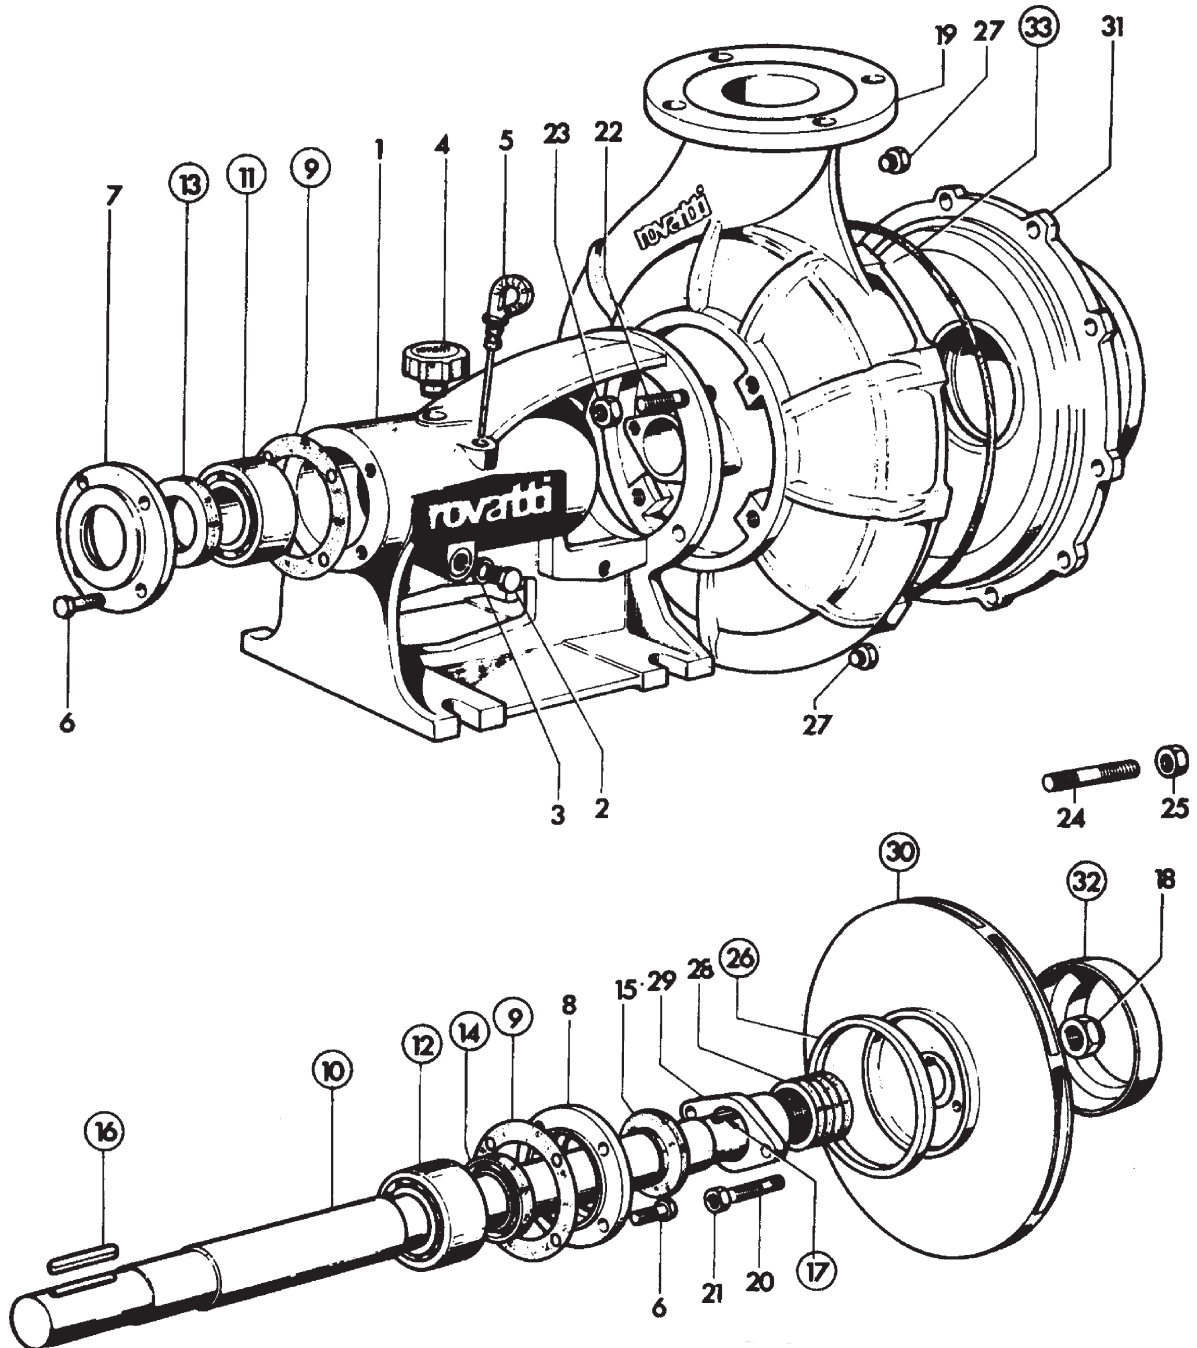

Reserve dele Rovatti SP

Reserve delstegning Rovatti S1P50K & S2P65K:

Reserve dele Rovatti SP

Pos.	Varebetegnelse	S1P50K		S2P65K	
		Varenr.	Stk.	Varenr.	Stk.
1	Fodkonsol	12403162	1	12403331	1
2+3	Bundprop m/pakning	12404470	1	12404470	1
4	Olieprop	12403370	1	12403370	1
5	Oliemåler	12403325	1	12403325	1
6	Skrue	12400216	6	12400216	6
7	Lejedæksel	12403324	1	12403334	1
8	Lejedæksel	1240 3324	1	12403334	1
9	Pakning	12403326	3	12403340	2
10	Aksel	12404487	1	12403983	1
11	Kugleleje	193003205	1	193003206	1
12	Kugleleje	193003205	1	193003206	1
13	Simmerring	12400027	1	12400033	1
14	Simmerring	12400027	1	12400033	1
15	Sprøjtevalsring	12400006	1	12400009	1
16	Kilestål	12400144	1	12400147	1
17	Kilestål	12400162	1	12400141	1
18	Møtrik	12400102	1	12400105	1
19	Pumpehus	12404506	1	12403977	1
20	Bolte til pakkåseflange	12400186	2	12400192	2
21	Møtrik	12400114	2	12400117	2
22	Bolte til pumpehus	12400189	4	12400198	4
23	Møtrik	12400117	4	12400120	4
24	Bolte til sugedæksel	12400198	8	12400198	8
25	Møtrik	12400120	8	12400120	8
26	Slidring	12404485	1	12403990	1
27	Aftapningsskrue	12401014	2	12401014	2
28	Pakkåsesnor	12310210	1	12310210	1
29	Pakkåseflange	12402018	1	12402018	1
30	Løbehjul	12404462	1	12403979	1
31	Sugedæksel (endedæksel)	12404504	1	12403978	1
32	Slidring	12404485	1	12403991	1
33	O-ring	12403486	1	12402510	1