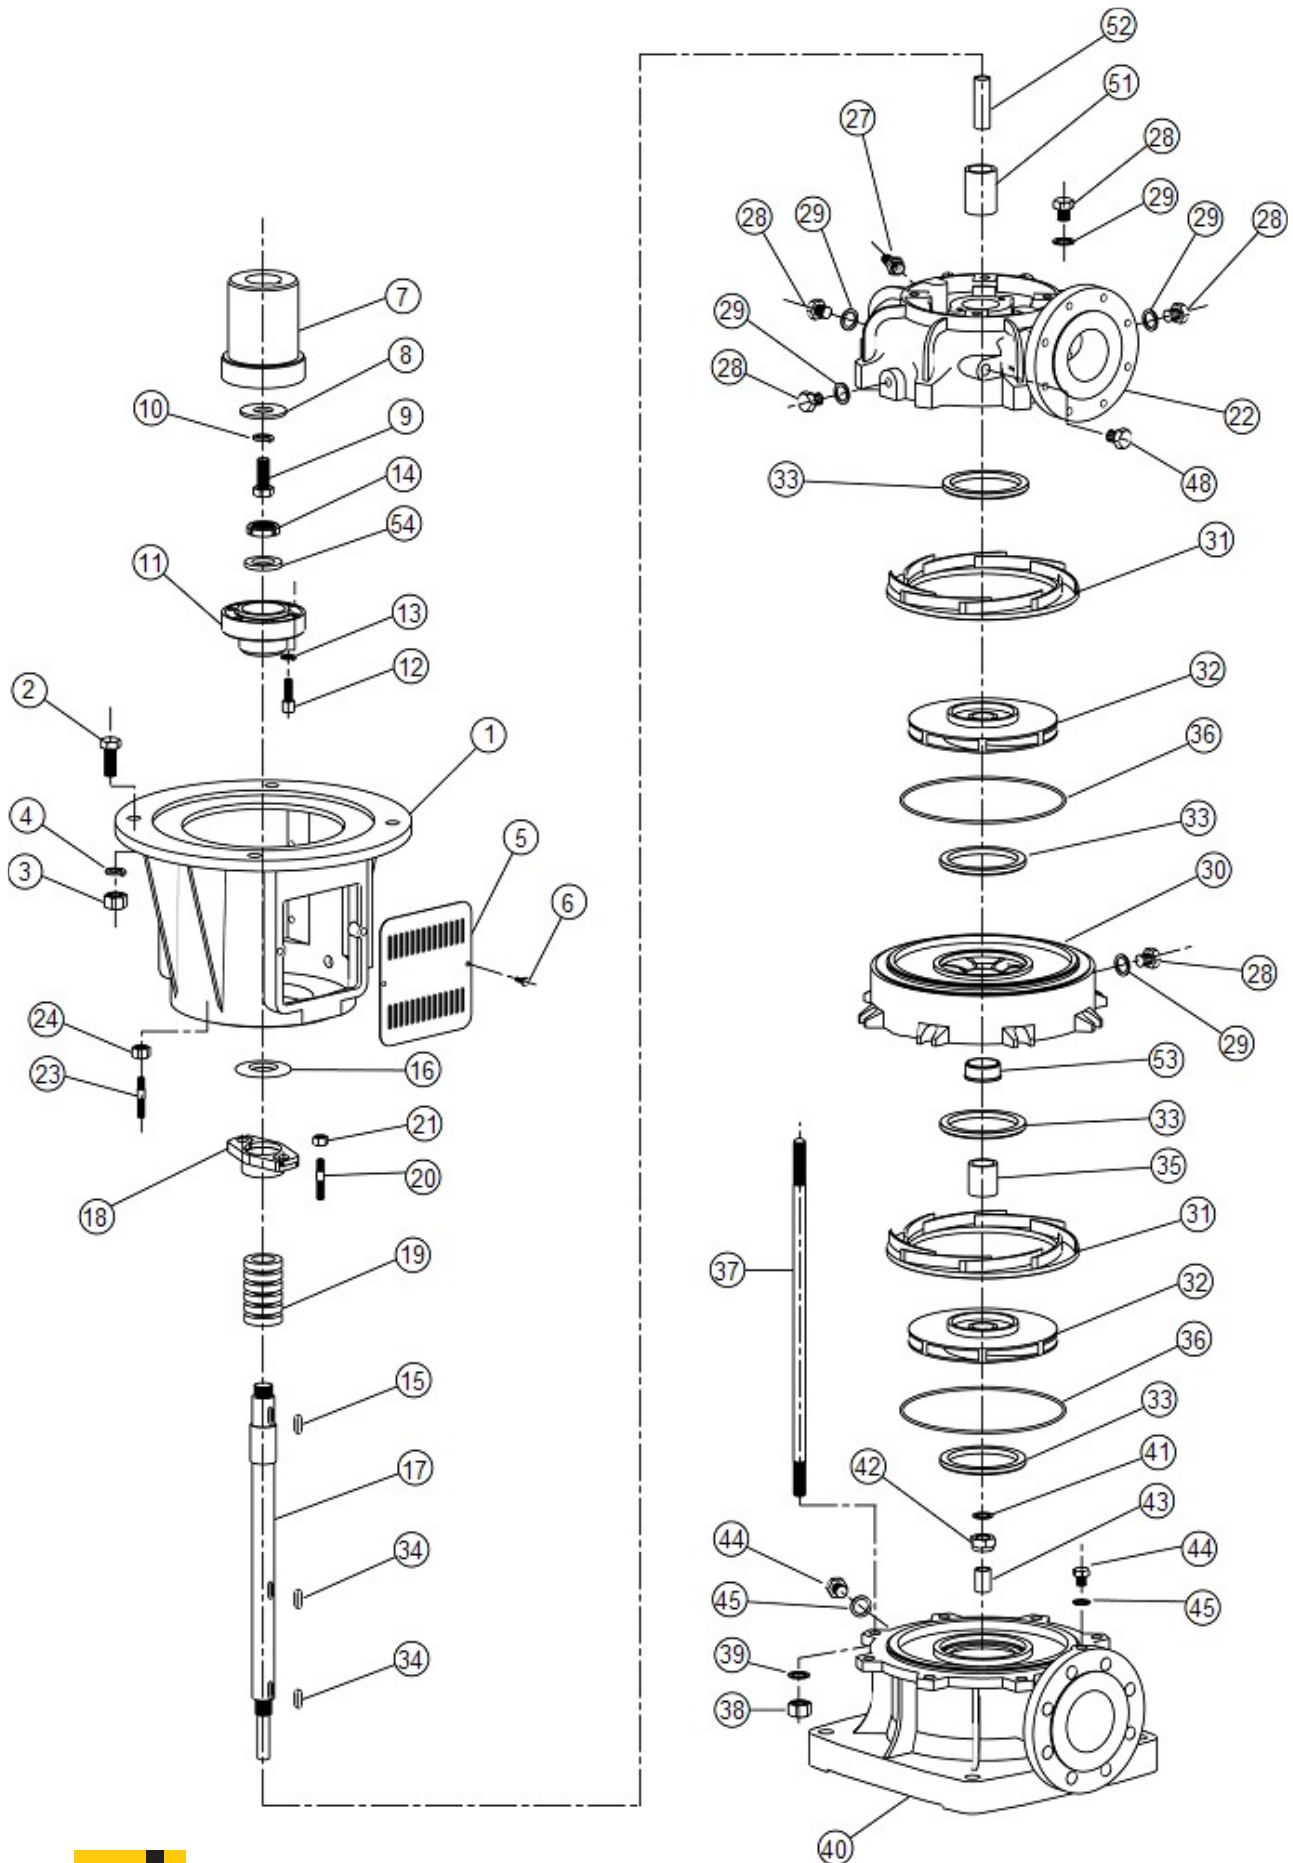

Reserve dele Rovatti MEKV

Med forbehold for trykfejl.

Reserve dele Rovatti MEKV

Pos.	Varebetegnelse	MEKV 65-32/2 (10 HK)		MEKV 65-32/3 (15 HK)		MEKV 65-42/3 (20 HK)	
		Varenr.	Stk.	Varenr.	Stk.	Varenr.	Stk.
1	Laternehus	12408554	1	12408554	1	12406574	1
2	Skrue	132612035	4	132612035	4	132616050	4
3	Møtrik	12400126	4	12400126	4	12400126	4
4	Spændeskive	132601112	4	132601112	4	132601116	4
5	Dæksel ved kobling	12406977	2	12406977	2	12406977	2
6	Skrue	12400170	4	12400170	4	12400170	4
7	Koblingshalvpart - motor	12408553	1	12408553	1	12406245	1
8	Spændeskive	12408555	1	12408555	1	12408906	1
9	Skrue	132612030	1	132612030	1	132612030	1
11	Koblingshalvpart - pumpe	12406244	1	12406244	1	12406244	1
12	Skrue	12400224	6	12400224	6	12400224	6
13	Spændeskive	132601110	6	132601110	6	132601110	6
14	Akselmøtrik	12400112	1	12400112	1	12400112	1
15	Not for aksel	12400144	1	12400144	1	12400144	1
16	Sprøjtevandsring	12400009	1	12400009	1	12400009	1
17	Aksel (2 løbehjul)	12408976	1	-	-	-	-
17	Aksel (3 løbehjul)	-	-	12408976	1	12408976	1
18	Pakdåseflange	12408983	1	12408983	1	12408983	1
19	Pakdåsesnor - 8 mm.	12310210	1	12310210	1	12310210	1
20	Pindbolt	12400192	2	12400192	2	12400192	2
21	Møtrik	12400117	2	12400117	2	12400117	2
22	Pumpehus	12408203	1	12408203	1	12408203	1
23	Pindbolt	12400201	4	12400201	4	12400201	4
24	Møtrik	12400123	4	12400123	4	12400123	4
25	Aftapningsskrue	12400169	1	12400169	1	12400169	1
26	Spændeskive	12400182	1	12400182	1	12400182	1
27	Slangetilslutning	12400166	1	12400166	1	12400166	1
28	Aftapningsskrue	12400169	5	12400169	7	12400169	7
29	Spændeskive	12400182	5	12400182	7	12400182	7
30	Diffusor	12408970	1	12408970	2	12408970	2
31	Diffusorring	12408209	2	12408209	3	12408209	3
32	Løbehjul	12408314	2	12408314	3	12408316	3
33	Slidring	12408274	4	12408274	6	12408274	6
34	Not for aksel	12400160	2	12400160	3	12400160	3
35	Afstandsøsning	12408275	1	12408275	2	12408275	2
36	O-ring	12400179	2	12400179	3	12400179	3
37	Stagbolt (2 løbehjul)	12400208	6	-	-	-	-
37	Stagbolt (3 løbehjul)	-	-	12400209	6	12400209	6
38	Møtrik	12400123	6	12400123	6	12400123	6
39	Spændeskive	132601114	6	132601114	6	132601114	6
40	Sugehus	12408887	1	12408887	1	12408887	1
41	Spændeskive	12408388	1	12408388	1	12408388	1
42	Møtrik	12400102	1	12400102	1	12400102	1
43	Bøsning	12401445	1	12401445	1	12401445	1
46	Aftapningsskrue	12400169	1	12400169	1	12400169	1
47	Spændeskive	12400182	1	12400182	1	12400182	1
50	Spændeskive	12409014	1	12409014	1	12409014	1
51	Bøsning	12409011	1	12409011	1	12409011	1
52	Bøsning	12409012	1	12409012	1	12409012	1
53	Bøsning	12408967	1	12408967	2	12408967	2