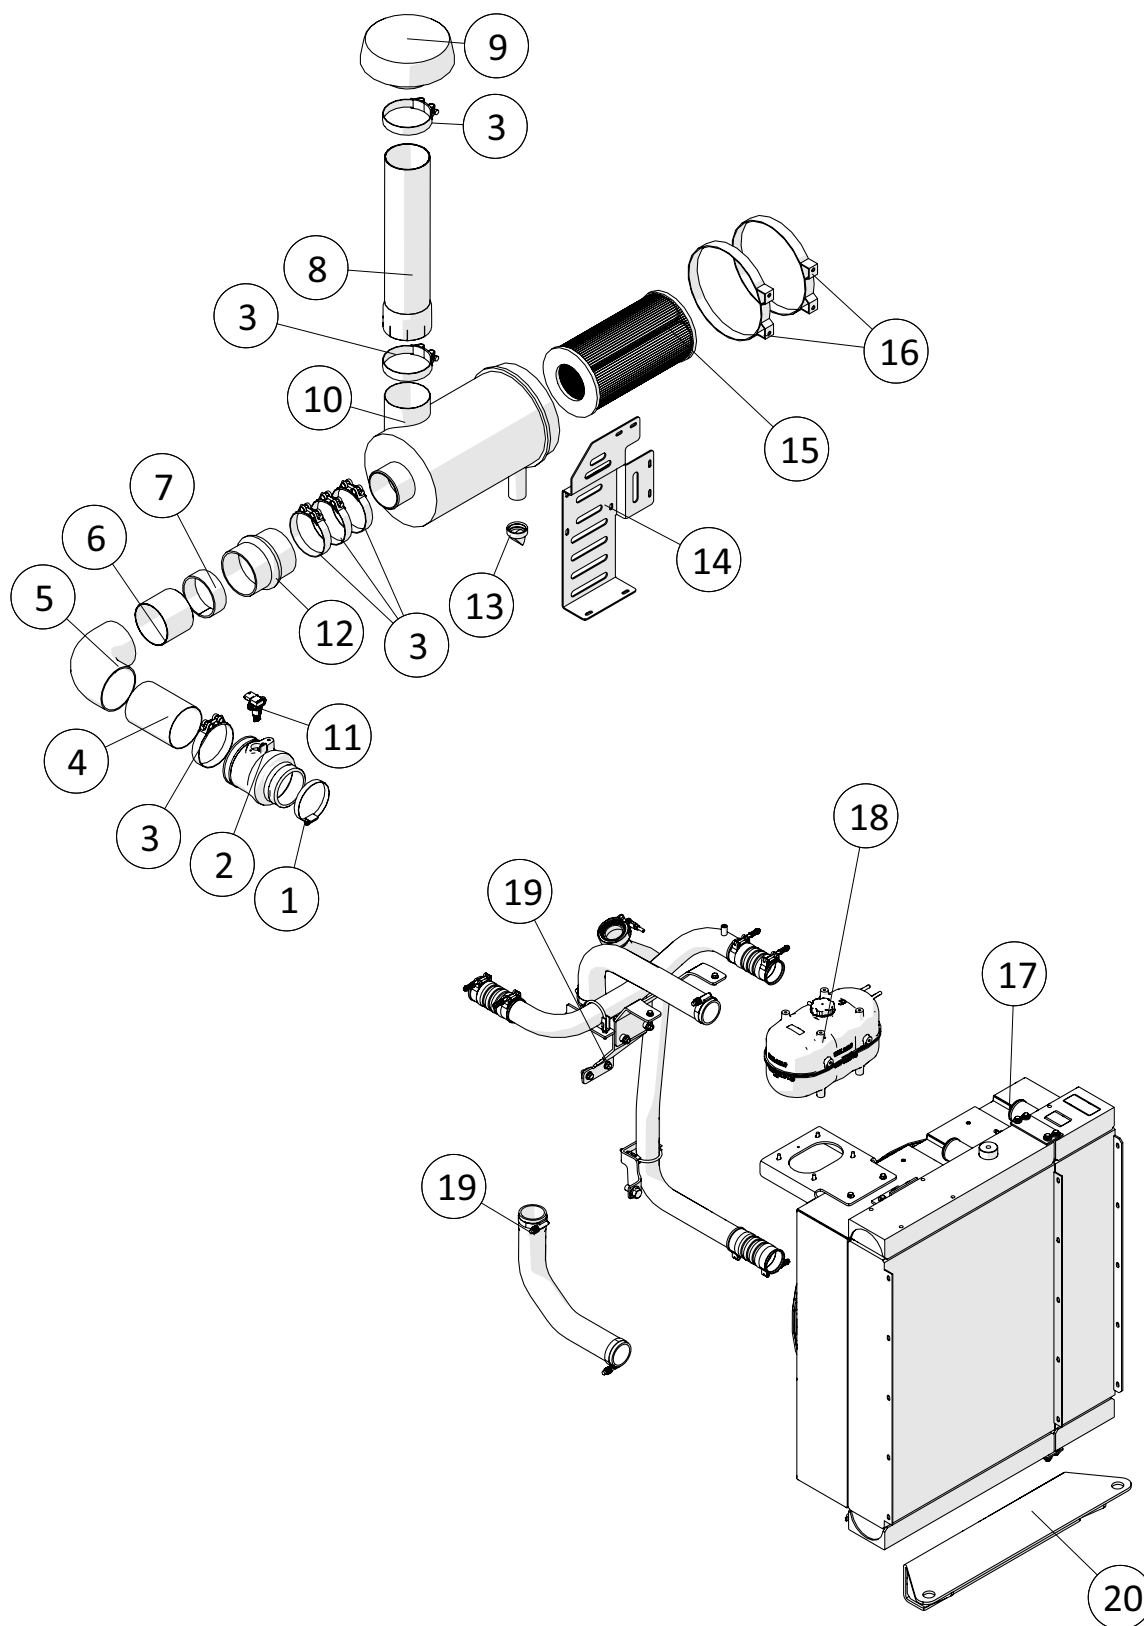

Pumpevogn

Reservedelsliste for
LP250
Årgang 2022 -

Dato: 02-2022	Pumpevogn LP250 Årgang 2022 -	 1 ↓ 2 ↓	A-Z
2			

Indholdsfortegnelse:

Stelramme	6
Motor.....	8
Køler og luftfilter.....	10
Brændstofsystm	12
Udstødningssystem	14
Kobling	16
Bauerpumpe.....	18
Rørføring m. retur.....	20
Hydraulik anlæg, LP, 4 Hydraulikfunktioner.....	22
Motorafskærmning.....	24
PLC styring	26
Lygter.....	28
Trepunkts lift.....	30
Pumpeantenne.....	32

Stelramme

 1 ↓  2 ↓	A-Z	Pumpevogn LP250 Årgang 2022 -	Dato: 02-2022
			5

Stelramme				
Pos. nr.	Vare nr.	Antal	Beskrivelse	Bemærkning
1	250184490	1	Stelramme for LP250	
2	250184496	4	Støttefod	
3	23639028	4	Splitbolt Ø28x117mm	

Motor

 1 ↓  2 ↓	A-Z	Pumpevogn LP250 Årgang 2022 -	Dato: 02-2022
			7

Motor				
Pos. nr.	Vare nr.	Antal	Beskrivelse	Bemærkning
1	2514850199	4	Vibrationsdæmper BSB 125 60 shore	
2	250181566	2	Motor fod	
3	250181565	2	Motor ophæng	
4	25010069	1	John Deere 6068CI550 Tier V, Pumpevogn	

Køler og luftfilter

 1 ↓  2 ↓	A-Z	Pumpevogn LP250 Årgang 2022 -	Dato: 02-2022
			9

Køler og luftfilter				
Pos. nr.	Vare nr.	Antal	Beskrivelse	Bemærkning
1	5411RE67746	1	Spændebånd Lufttilslutning	
2	5411RE538441	1	Turbo slange tilkobling	
3	16200738	6	Spændebånd M/1 bolt 131-139mm	
4	250184783	1	Samlerør luft system	
5	2514850422	1	Gummibøjning 90G 127mm	
6	250184649	1	Rør indsugning	
7	250184698	1	Gummi pakning indsugning	
8	251476806173	1	Rør for indsugning	
9	2501H770013	1	Filter hat	
10	2501G110382-1	1	Luftfilterhus f. 6068 motor	
11	5411RE539436	1	Temperatur, Tryk og Fugtighedssensor	
12	250183077	1	Lige samler 127mm	
13	2514853840	1	Snøfte f. luftfilter	
14	250184762	1	Ophængsplade f. luftfilter	
15	2501G110382	1	Luftfilter indsats	
16	2501P004079	2	Beslag f. luftfilterhus	
17	97AZRE555921	1	Køler for 6068CI550 Motor Tier V	
18	97CMDZ102101	1	Expansionsbeholder 8L	
19	97DNDZ100096	1	Kølerslanger 6068CI550 Motor Tier V	
20	250183637	1	Support køler	