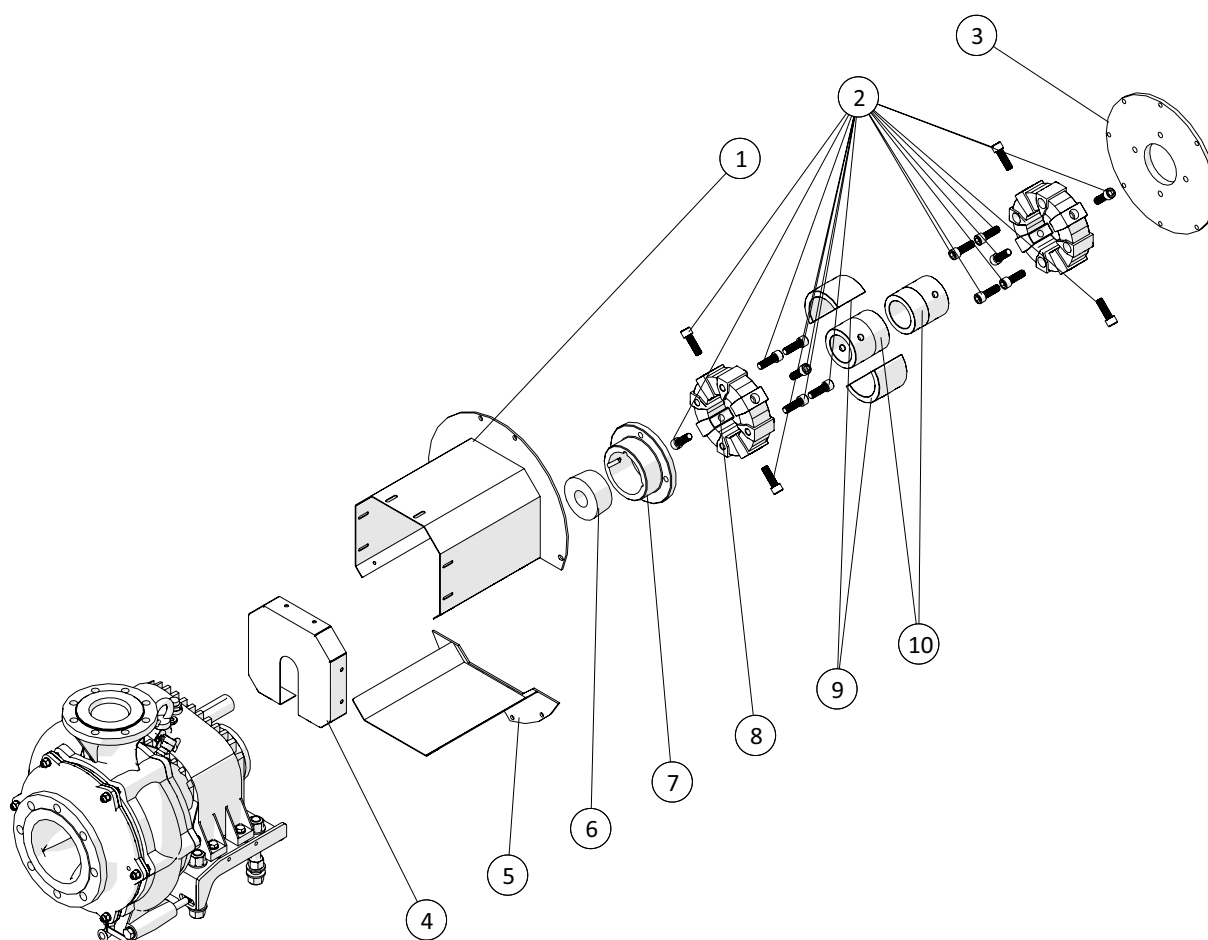

Kobling

 1 ↓ 2 ↓	A-Z	Pumpevogn LP250 Årgang 2022 -	Dato: 02-2022
			15

Kobling				
Pos. nr.	Vare nr.	Antal	Beskrivelse	Bemærkning
1	250179611	1	Endeplade f. skærm	
2	13268516050	16	M16x50 Unbracoskrue	
3	250179707	1	Svinghjulsflange SAE 11,5"	
4	250181748	1	Endeplade f. beskyttelses skjold	
5	250179615	1	Bundskjold for kobling	
6	12305542	1	3020 Taper Bøsning Ø42mm	
7	25017061-1	1	Koblingsnav CFA50/080 Taperlock 3020 Ø42mm	
8	25017068	2	Centaflex element CFA 80 Shore 50	
9	250182227	1	Kobling f. centerrør	
10	250182228	1	Centerrør f. samling af motor og pumpe