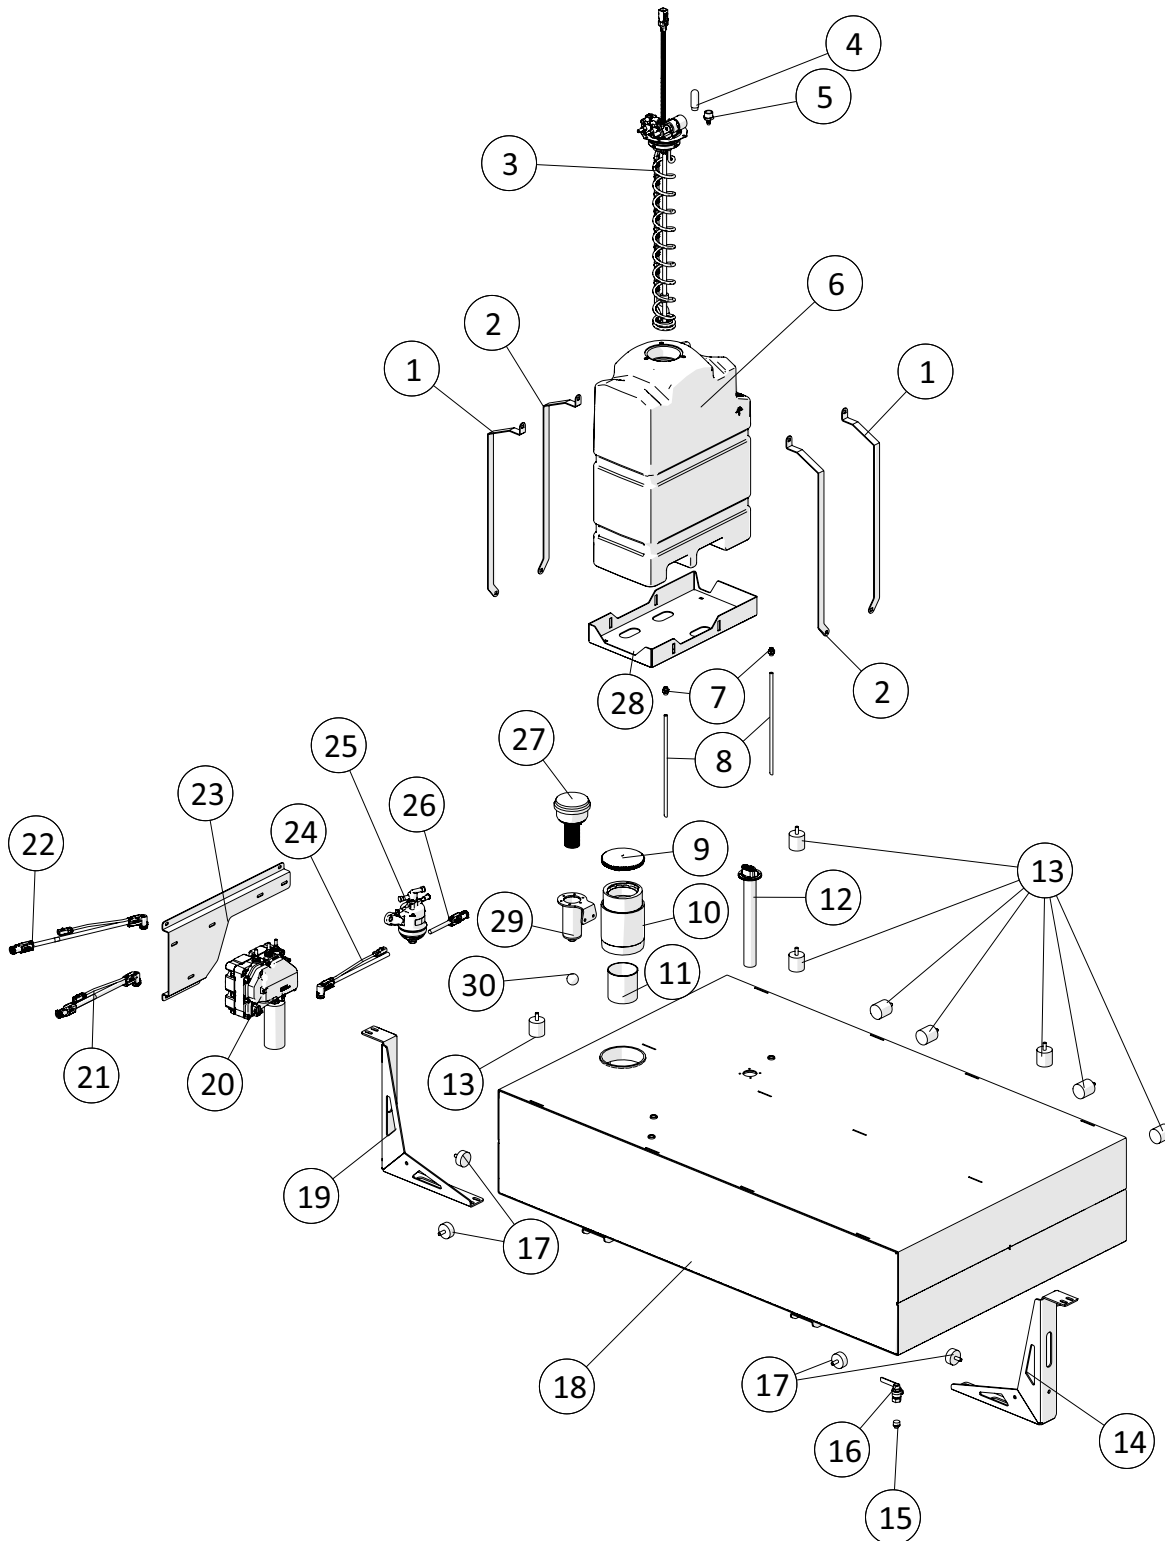

Brændstofsistem

  1 ↓ 2 ↓	A-Z	Pumpevogn LP250 Årgang 2022 -	Dato: 02-2022
			11

Brændstofsistem				
Pos. nr.	Vare nr.	Antal	Beskrivelse	Bemærkning
1	250183108	2	Spændestrop 70L adbluetank, Højre	
2	250183109	2	Spændestrop 70L adbluetank, Venstre	
3	3436DZ103686	1	Adblue Heater (70L)	
4	3436H216169	1	Breather DEF tank	
5	3436H216170	1	Breather adaptor fitting	
6	3436RE558330	1	Adblue Tank 70L	
7	23615015	2	Brystnippel 3/8x3/8 BSP	
8	2501790240-40	1	Sugerør for dieseltank	
9	250180278	1	98mm tankdæksel M. lås (Bevola no:562009)	
10	250180734	1	Tankstuds pumpevogn til si sam	
11	250180732	1	Si for 100mm krave (Bevola nr: 16100-35-006)	
12	1229120113	1	Niveau måler, Brændstoftank DP/MP	
13	25017414	8	Vibrationsdæmper D50x50 M10, udv. gev.	
14	250184741	1	Støtte for brændstoftank, Højre	
15	291404	1	½" Galv. Propper nr. 291	
16	13100064	1	½" kuglehane muffe/nippel	
17	25017414-01	4	Vibrationsdæmper D50x20 M10, udv. gev.	
18	250184710	1	Rustfri dieseltank, LP250	
19	250184749	1	Støtte for brændstoftank, Venstre	
20	3318RE553796	1	Doserings modul Tier V	
21	3318RE560913	1	Supply slange (1450mm)	
22	3318RE560910	1	Returslange Adblue tank (1450mm)	
23	250184769	1	Beslag for pumpe og filter	
24	3318RE560907_1	1	DEF ventil slange, doseringskobling	
25	3342DZ107716	1	DEF Filter	
26	3318RE560907_2	1	DEF ventil slange, ventil kobling	
27	2514851243	1	Luftfilter kpl. PIO126MIC, hydrauliktank	
28	250184638	1	Bundplade for adbluetank	
29	250184185	1	Beslag til udluftningsfilter	
30	2514850073	1	Beskyttelssæt