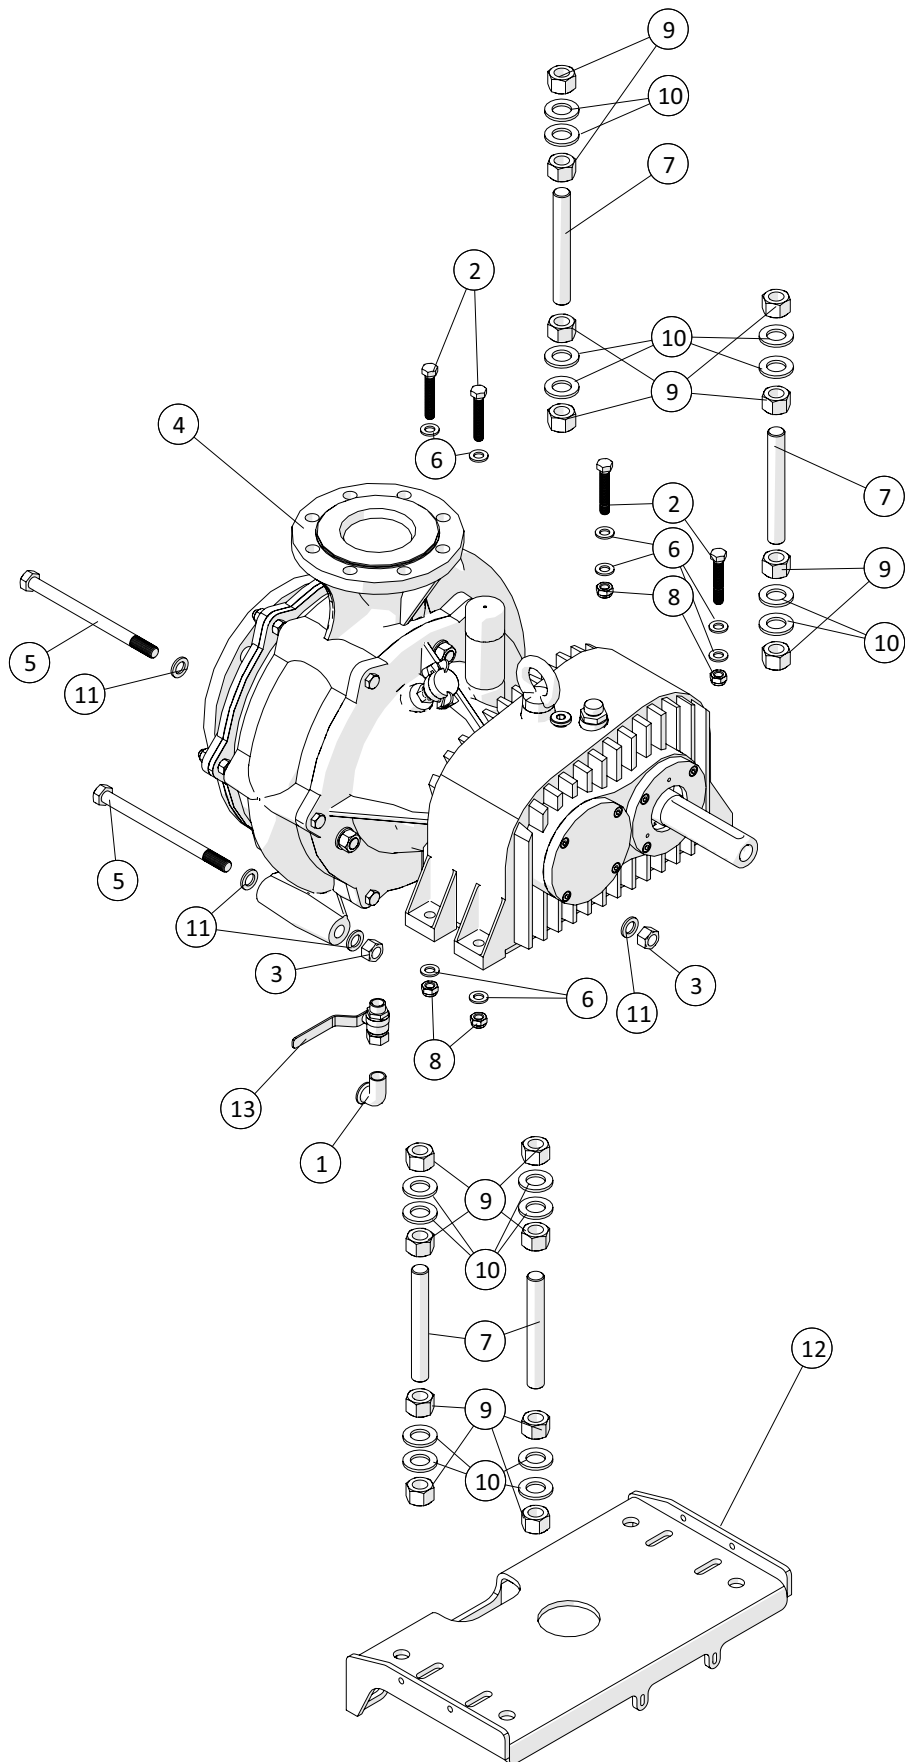

Bauerpumpe

 1 ↓ 2 ↓	A-Z	Pumpevogn LP250 Årgang 2022 -	Dato: 02-2022
			17

Bauerpumpe				
Pos. nr.	Vare nr.	Antal	Beskrivelse	Bemærkning
1	92404	1	1/2" Galv. Vinkel Nr.92	
2	132612070	4	12x70mm Stålbolt ELFZ. DIN 931	
3	132602016	2	16mm Låsemøtrik ELFZ. DIN 985-8	
4	23053450030	1	Bauer gyllepumpe SX2000	
5	132616220	2	Bolt	
6	132601112	8	Facetskive DIN125B	
7	132650022	4	Gevindstang	
8	132602012	4	M12 Låsemøtrik ELFZ. DIN 985-8	
9	132602122	16	M22 Stål møtrik ELFORZ - DIN 934	
10	132601424	16	Spændeskive	
11	132601116	4	Spændeskive M16	
12	250180063	1	Plade f. gyllepumpe	
13	13100064	1	½" kuglehane muffe/nippel