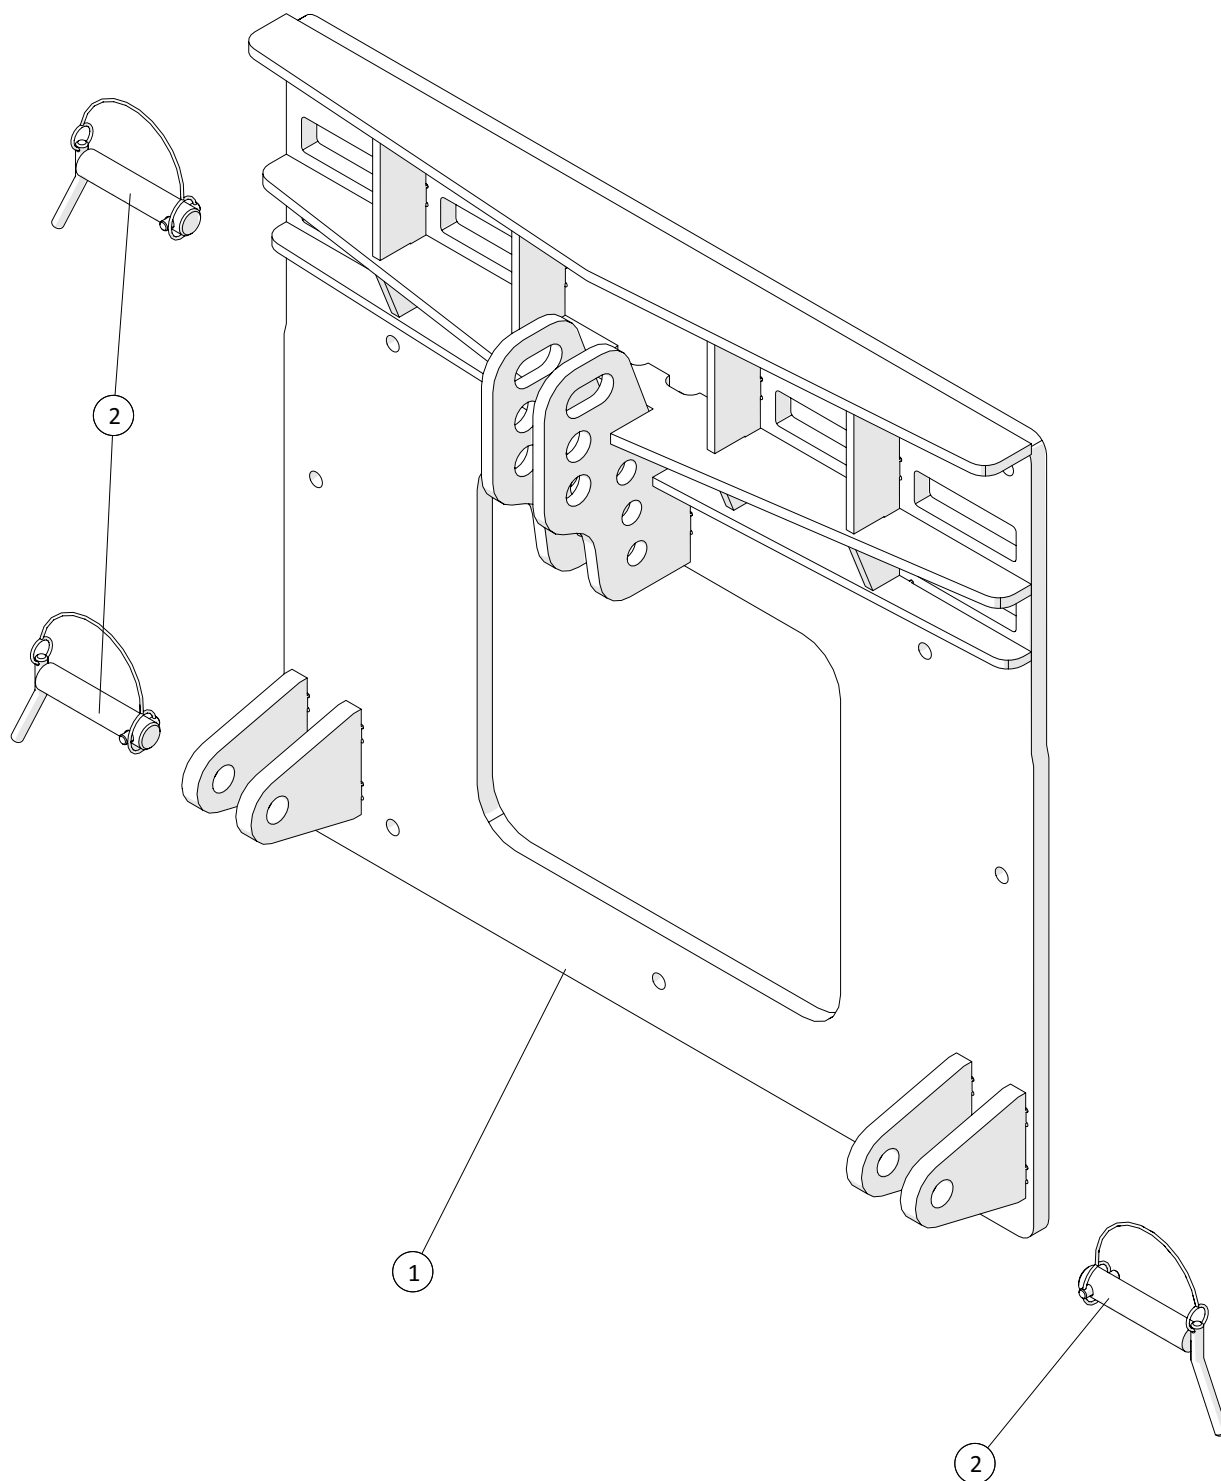

Trepunkts lift

1 ↓ 2 ↓	A-Z	Pumpevogn LP250 Årgang 2022 -	Dato: 02-2022
			29

Trepunktslift				
Pos. nr.	Vare nr.	Antal	Beskrivelse	Bemærkning
1	250184790	1	Frontplade m. lasker	
2	23639028	3	Splitbolt Ø28x117mm