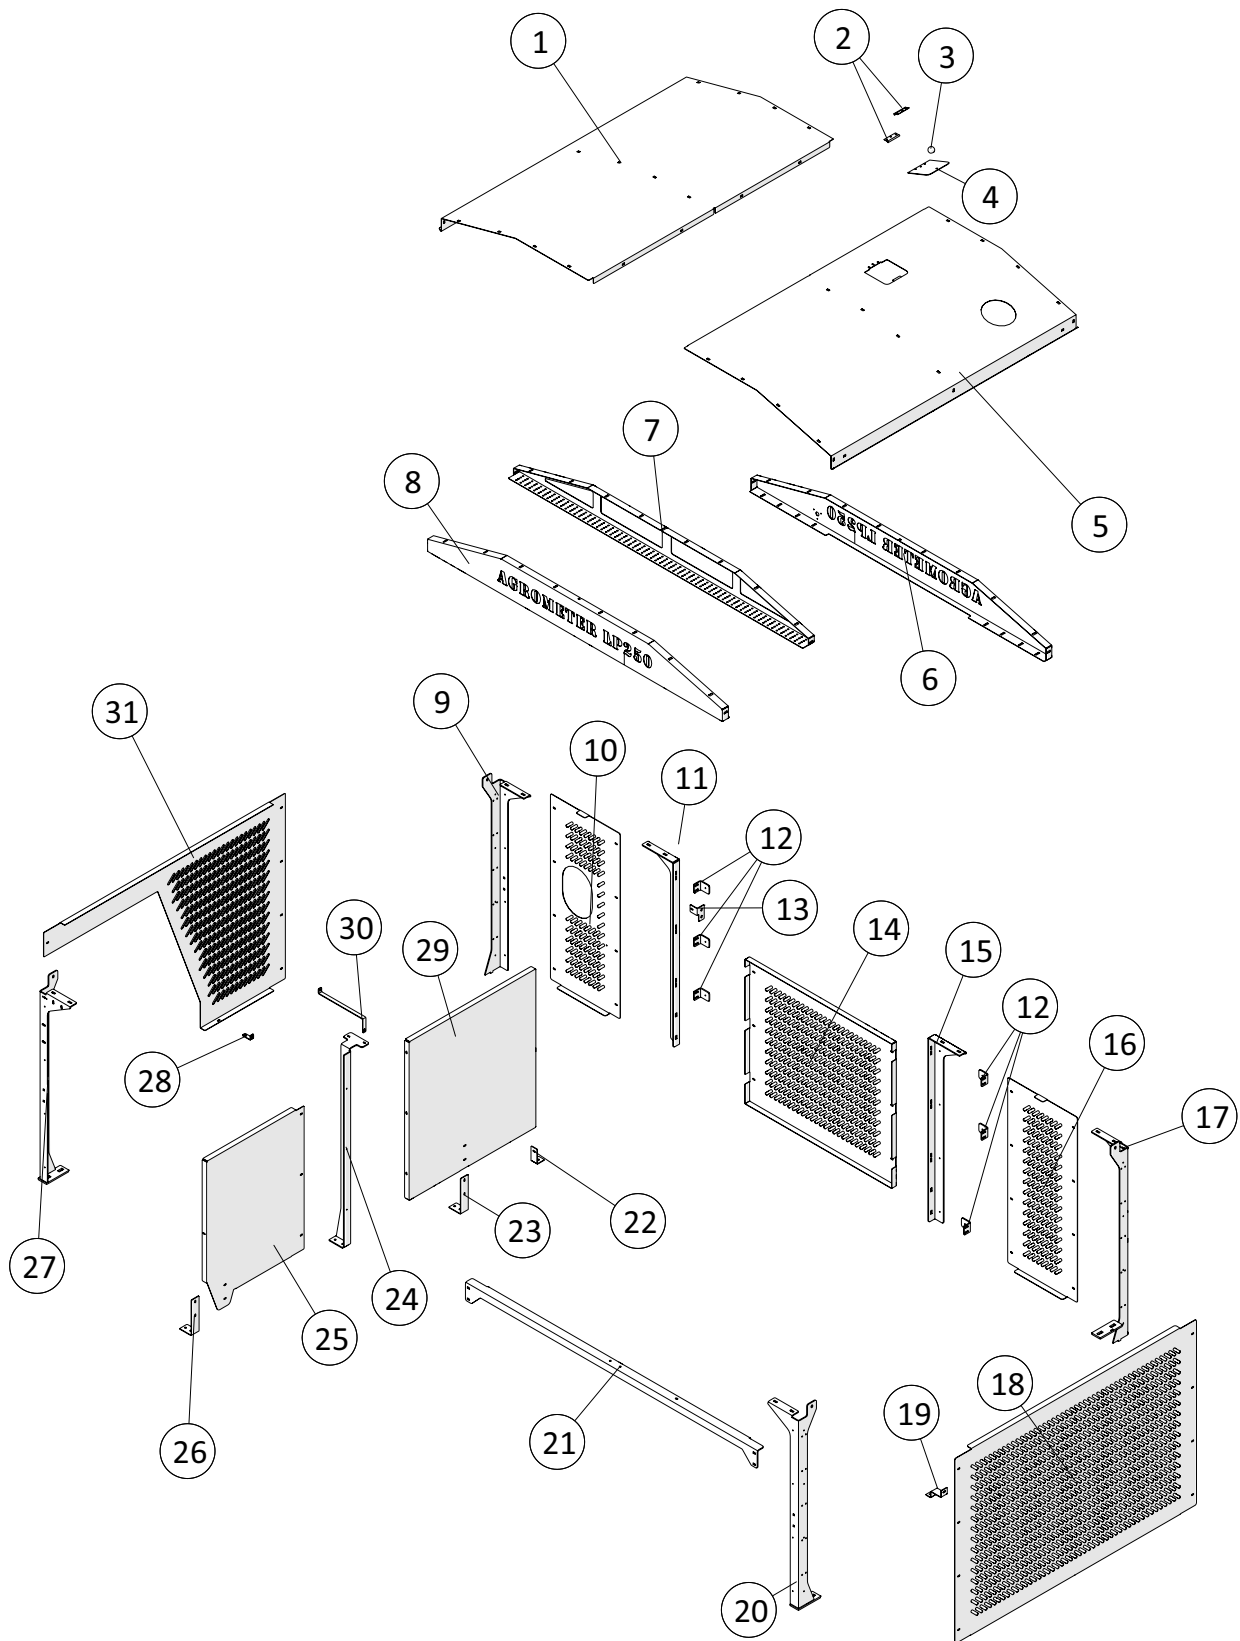

Motorafskærmning

 1 ↓ 2	A-Z	Pumpevogn LP250 Årgang 2022 -	Dato: 02-2022
			23

Motorafskærmning				
Pos. nr.	Vare nr.	Antal	Beskrivelse	Bemærkning
1	250184552	1	Tagplade, Venstre	
2	1513820114	2	Kanthængsel 80x41mm	
3	1514009003008	1	Bakkelitkugle Ø32 M8	
4	250181278	1	Låge for kølervæske	
5	250184554	1	Tagplade, Højre	
6	250184719	1	Endegavl for tag med huller til anhængerstik	
7	250184770	1	Endegavl for tag	
8	250184730	1	Endegavl for tag	
9	250184734	1	Stolpe for tag, Højre bag	
10	250184740	1	Frontskærm ved addbluetank	
11	250184737	1	Sideplade for køler, Højre	
12	250184787	6	Beslag for frontplade	
13	250184964	1	Beslag for afskærmning, adblue	
14	250184786	1	Frontskærm ved udstødning	
15	250184738	1	Sidestolpe ved køler, Venstre	
16	250184739	1	Frontskærm ved udstødning	
17	250184732	1	Stolpe for tag	
18	250184735	1	Sideskærm ved udstødning, midt	
19	250184988	1	Forstærkningsbeslag for skærm ved udstødning	
20	250184734	1	Stolpe for tag, Højre bag	
21	250184633	1	Forstærkning for tag	
22	250184963	1	Bundbeslag for afskærmning, adblue	
23	250184965	1	Bundbeslag for afskærmning plc, adblue	
24	250184968	1	Stolpe for skærm	
25	250184967	1	Afskærmningsplade PLC	
26	250184965	1	Bundbeslag for afskærmning plc, adblue	
27	250184731	1	For opstander til tag	
28	250184846	1	Støttebeslag til sideskærm	
29	250184966	1	Afskærmningsplade AdBlue	
30	250184788	1	Støttebeslag til sideskærm, Top	
31	250184751	1	Sideskærm ved styring