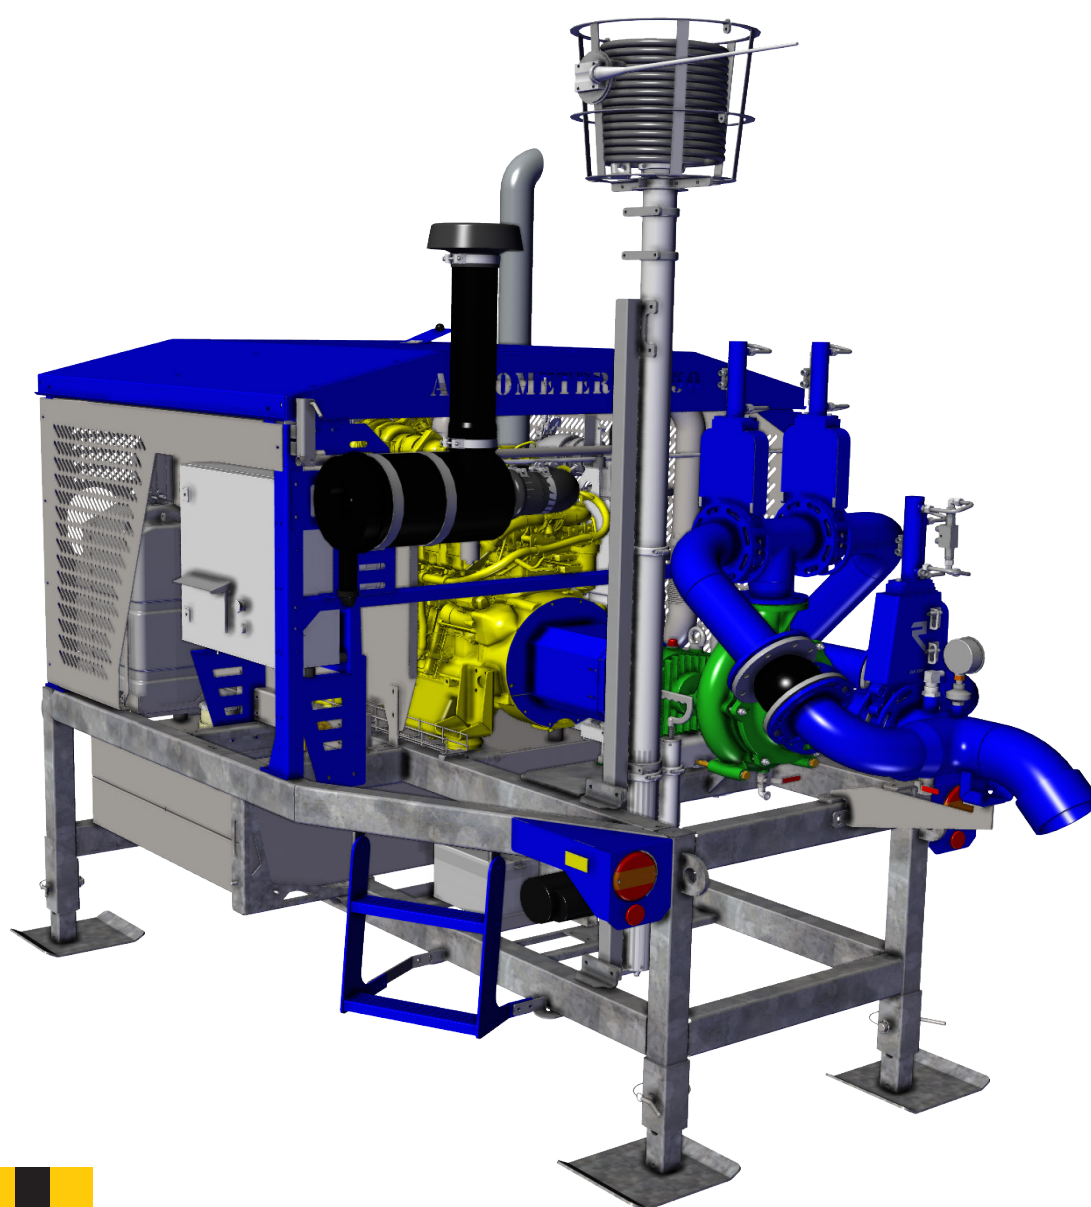

Pumpevogn

Reservedelsliste for
LP250
Årgang 2022 -

Dato: 02-2022	Pumpevogn LP250 Årgang 2022 -	 1 ↓ 2 ↓	A-Z
2			

Indholdsfortegnelse:

Stelramme	6
Motor.....	8
Køler og luftfilter.....	10
Brændstofsystm	12
Udstødningssystem	14
Kobling	16
Bauerpumpe.....	18
Rørføring m. retur.....	20
Hydraulik anlæg, LP, 4 Hydraulikfunktioner.....	22
Motorafskærmning.....	24
PLC styring	26
Lygter.....	28
Trepunkts lift.....	30
Pumpeantenne.....	32

 A-Z	Pumpevogn LP250 Årgang 2022 -	Dato: 02-2022
		3

Indholdsfortegnelse - Alfabetisk:

Bauerpumpe.....	16
Brændstofsistem	10
Hydraulik anlæg, LP, 4 Hydraulikfunktioner.....	20
Kobling	14
Køler og luftfilter.....	8
Lygter.....	26
Motor.....	6
Motorafskærmning	22
PLC styring	24
Pumpeantenne.....	30
Rørføring m. retur.....	18
Stelramme	4
Trepunkts lift.....	28
Udstødningssystem	12

Stelramme

 1 ↓  2 ↓	A-Z	Pumpevogn LP250 Årgang 2022 -	Dato: 02-2022
			5

Stelramme				
Pos. nr.	Vare nr.	Antal	Beskrivelse	Bemærkning
1	250184490	1	Stelramme for LP250	
2	250184496	4	Støttefod	
3	23639028	4	Splitbolt Ø28x117mm	

Motor

 1 ↓  2 ↓	A-Z	Pumpevogn LP250 Årgang 2022 -	Dato: 02-2022
			7

Motor				
Pos. nr.	Vare nr.	Antal	Beskrivelse	Bemærkning
1	2514850199	4	Vibrationsdæmper BSB 125 60 shore	
2	250181566	2	Motor fod	
3	250181565	2	Motor ophæng	
4	25010069	1	John Deere 6068CI550 Tier V, Pumpevogn	