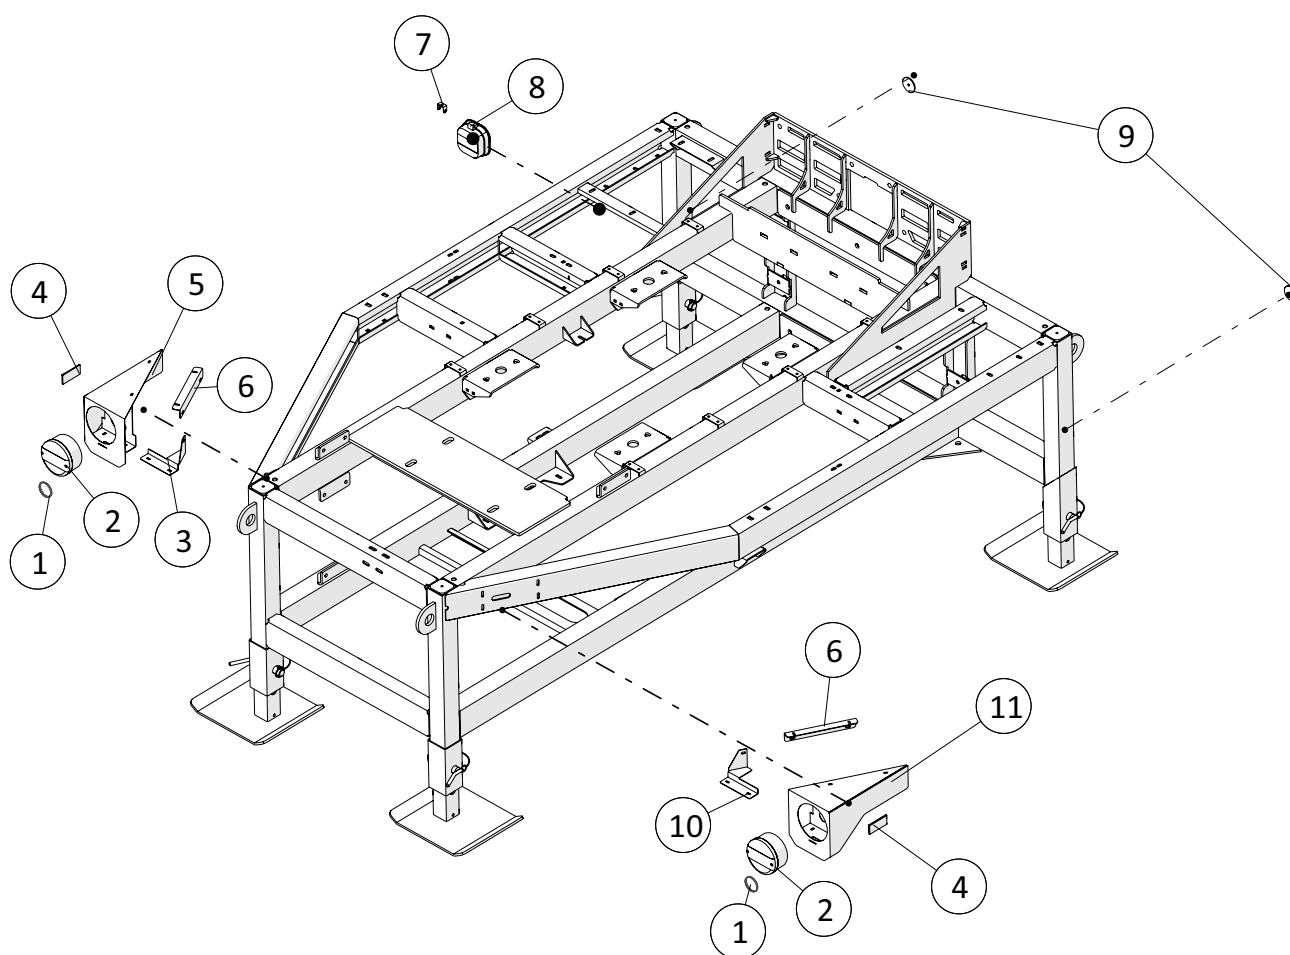

Lygter

 1 ↓ 2 ↓	A-Z	Pumpevogn LP250 Årgang 2022 -	Dato: 02-2022
			27

Lygter				
Pos. nr.	Vare nr.	Antal	Beskrivelse	Bemærkning
1	25102055	2	Ø60mm rød refleks	
2	1229140075	2	Baglygte diode, stop/blink	
3	250184777	1	Beslag for lygteholder, Bund, Venstre	
4	1229140061	2	Sidemarkerings reflex Gul aflang	
5	250184752	1	Lygteholder, LP, Venstre	
6	250184776	2	Beslag for lygteholder, Top	
7	1229140100-2	1	Beslag LED Arb.lygte	
8	1229140100-1	1	LED Arb.lygte Flood 12-36V	
9	15110629941	1	Refleks hvid Ø60	
10	250184864	1	Beslag for lygteholder, Bund, Højre	
11	250184872	1	Lygteholder, Højre