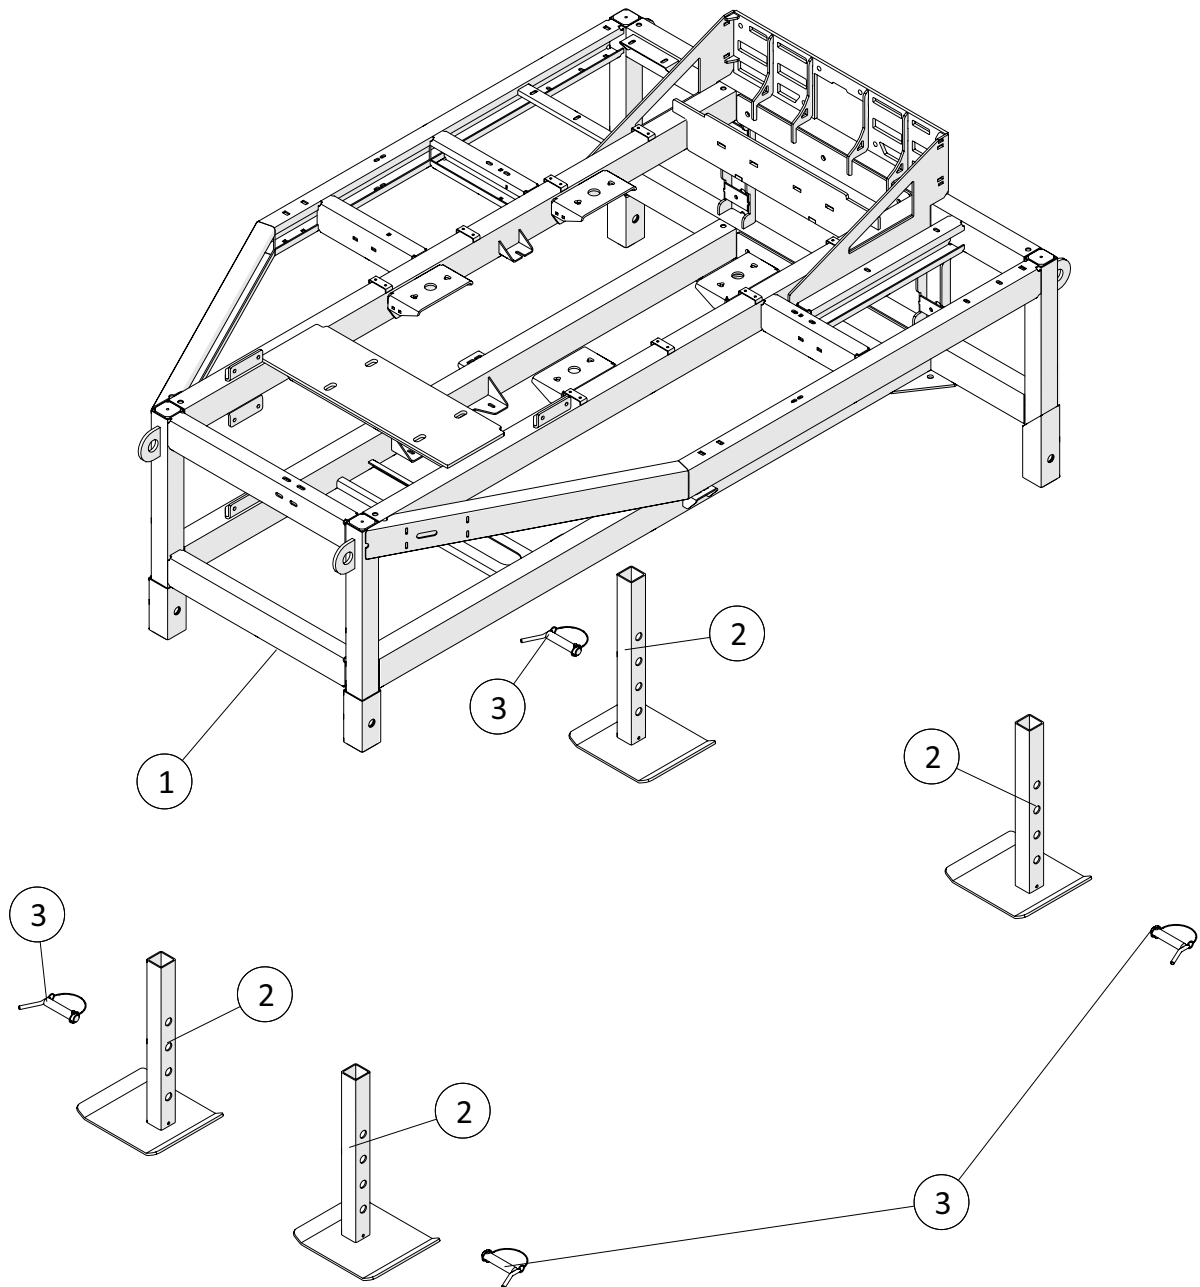

Pumpevogn

Reservedelsliste for
LP250
Årgang 2022 -

Dato: 02-2022	Pumpevogn LP250 Årgang 2022 -	 1 ↓ 2 ↓	A-Z
2			

Indholdsfortegnelse:

Stelramme	6
Motor.....	8
Køler og luftfilter.....	10
Brændstofsystm	12
Udstødningssystem	14
Kobling	16
Bauerpumpe.....	18
Rørføring m. retur.....	20
Hydraulik anlæg, LP, 4 Hydraulikfunktioner.....	22
Motorafskærmning.....	24
PLC styring	26
Lygter.....	28
Trepunkts lift.....	30
Pumpeantenne.....	32

Stelramme

 1 ↓  2 ↓	A-Z	Pumpevogn LP250 Årgang 2022 -	Dato: 02-2022
			5

Stelramme				
Pos. nr.	Vare nr.	Antal	Beskrivelse	Bemærkning
1	250184490	1	Stelramme for LP250	
2	250184496	4	Støttefod	
3	23639028	4	Splitbolt Ø28x117mm	