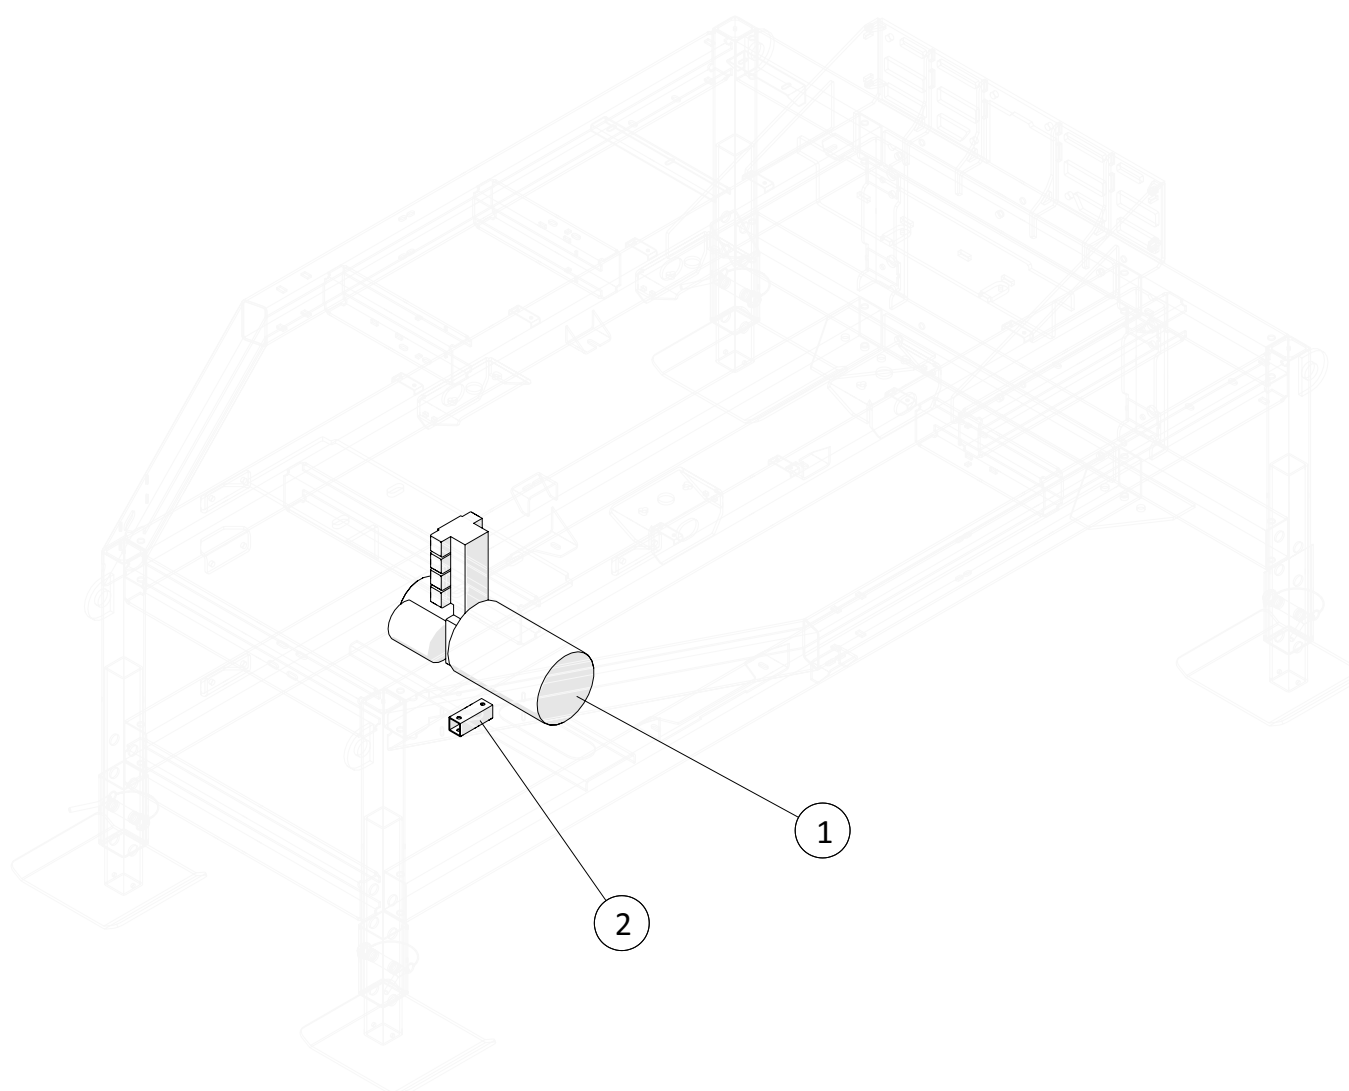

Dato: 02-2022	Pumpevogn LP250 Årgang 2022 -	≡ 1 ↓ ≡ 2 ↓	A-Z
20			

Hydraulik anlæg, LP, 4 Hydraulikfunktioner