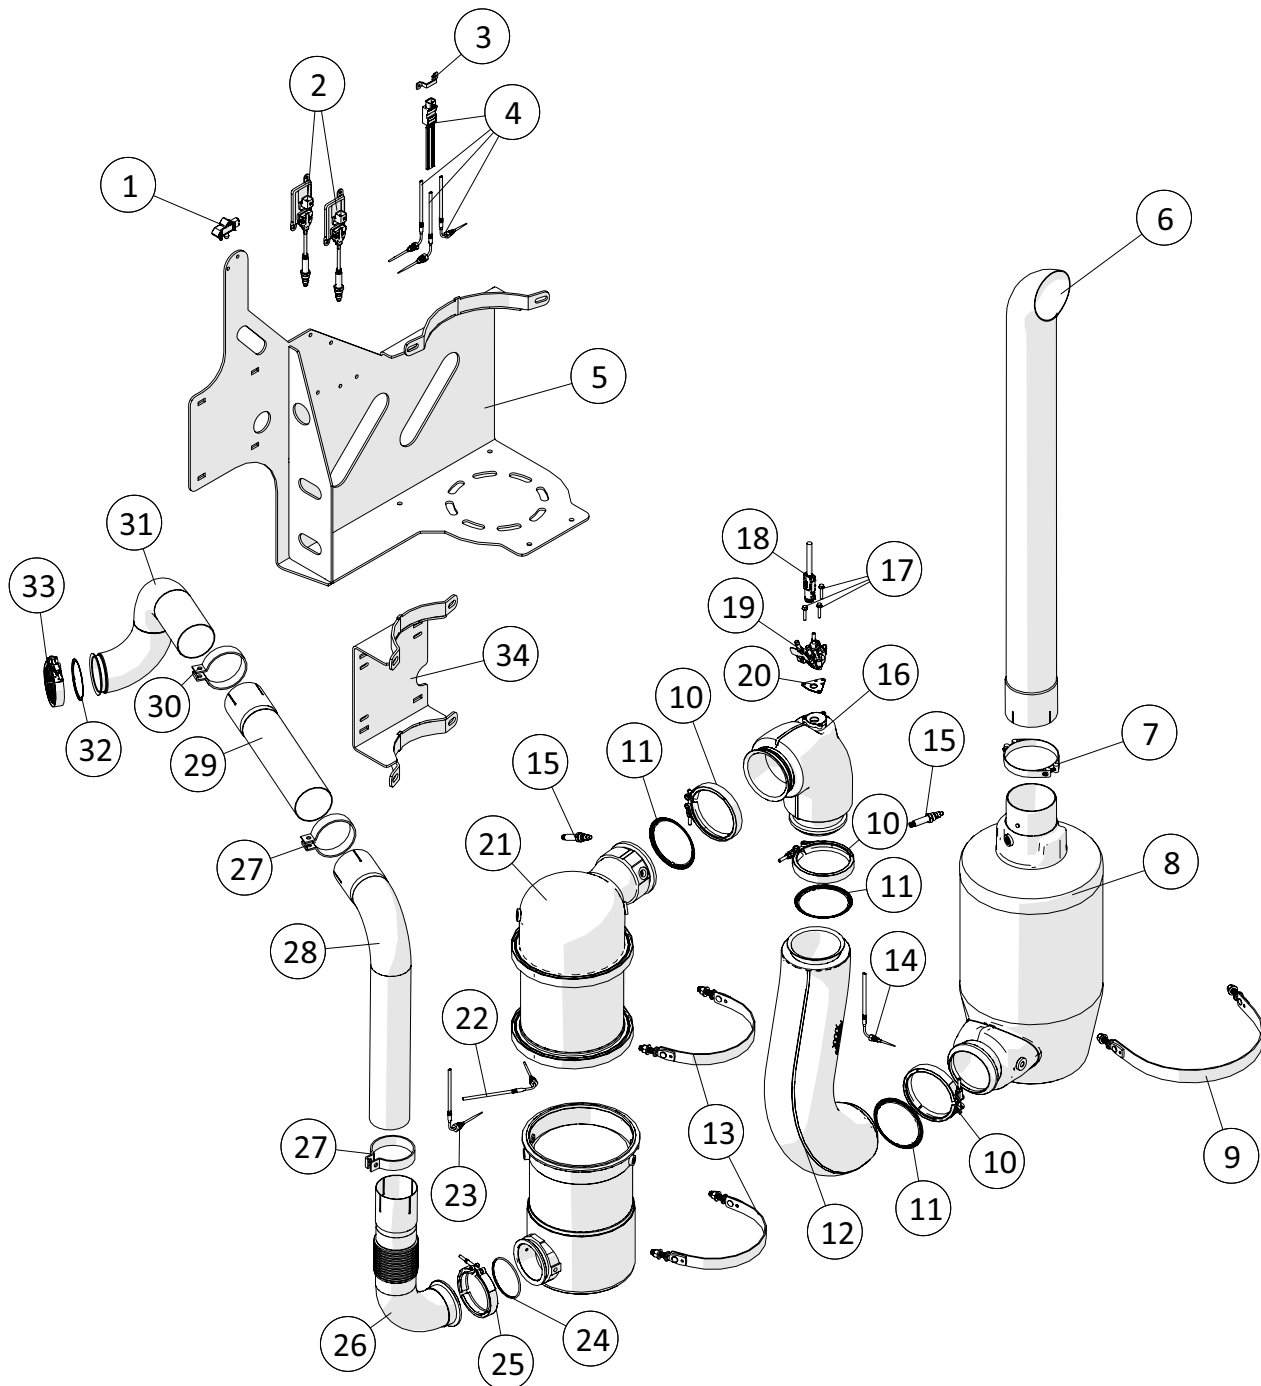

Udstødningssystem

 1 ↓ 2 ↓	A-Z	Pumpevogn LP250 Årgang 2022 -	Dato: 02-2022
			13

Udstødningssystem				
Pos. nr.	Vare nr.	Antal	Beskrivelse	Bemærkning
1	3318RE546719	1	Tryk sensor partikelfilter	
2	3318RE552183	2	Nox sensor (1066mm)	
3	3318RE542006	1	Beslag temperatur føler	
4	3318RE552186	1	Temperatur føler	
5	250184461	1	Bagplade udstødning	
6	25017862	1	Udstødningsrør Ø128x1390 rustfri	
7	16200365-1	1	130-140mm Rustfri PARI 140	
8	7109DZ101729	1	Katalysator Tier V	
9	97LSAT374215	1	Monteringsbånd Katalysator	
10	97LARE540348	3	V-Spændebånd	
11	97LAR529640	3	Gasket ring Size 6"	
12	97LXRE559456	1	Udstødningsrør/bøjning	
13	97LSAT366596	2	Monteringsbånd partikelfilter, size 5	
14	3318RE552186_3	1	Temperaturføler 3	
15	3318RE552183_1	2	NOX sensor	
16	7010RE565074	1	Udstødningsbøjning m. doseringsmodul	
17	3318RE537624	3	Bolt 6x35mm, f. doseringsmodul katalysator	
18	3318RE560907_2	1	DEF ventil slange, ventil kobling	
19	3318RE560468	1	Doseringsmodul, Katalysator Tier V	
20	3318RE556879	1	Pakning, doseringsmodul katalysator	
21	61ETDZ101722_1	1	Del 1. Partikelfilter Tier V	
22	3318RE552186_1	1	Temperaturføler 1	
23	3318RE552186_2	1	Temperaturføler 2	
24	97LAR300529	1	Sealing ring	
25	97LARE298757	1	Clamp udstødning	
26	32113102	1	Svejsebøjning 101,6x2mm	
27	25132535	2	Udstødnings clamps 4 1/8"	
28	32113102	1	Svejsebøjning 101,6x2mm	
29	250184961	1	Rør for mellemrør for udstødning	
30	25132535	1	Udstødnings clamps 4 1/8"	
31	32113102	1	Svejsebøjning 101,6x2mm	
32	97LAR529510	1	Gasket ring Size 5"	
33	97LARE304965	1	Clamp Turbo	
34	250182928	1	Bundplade partikelfilter	