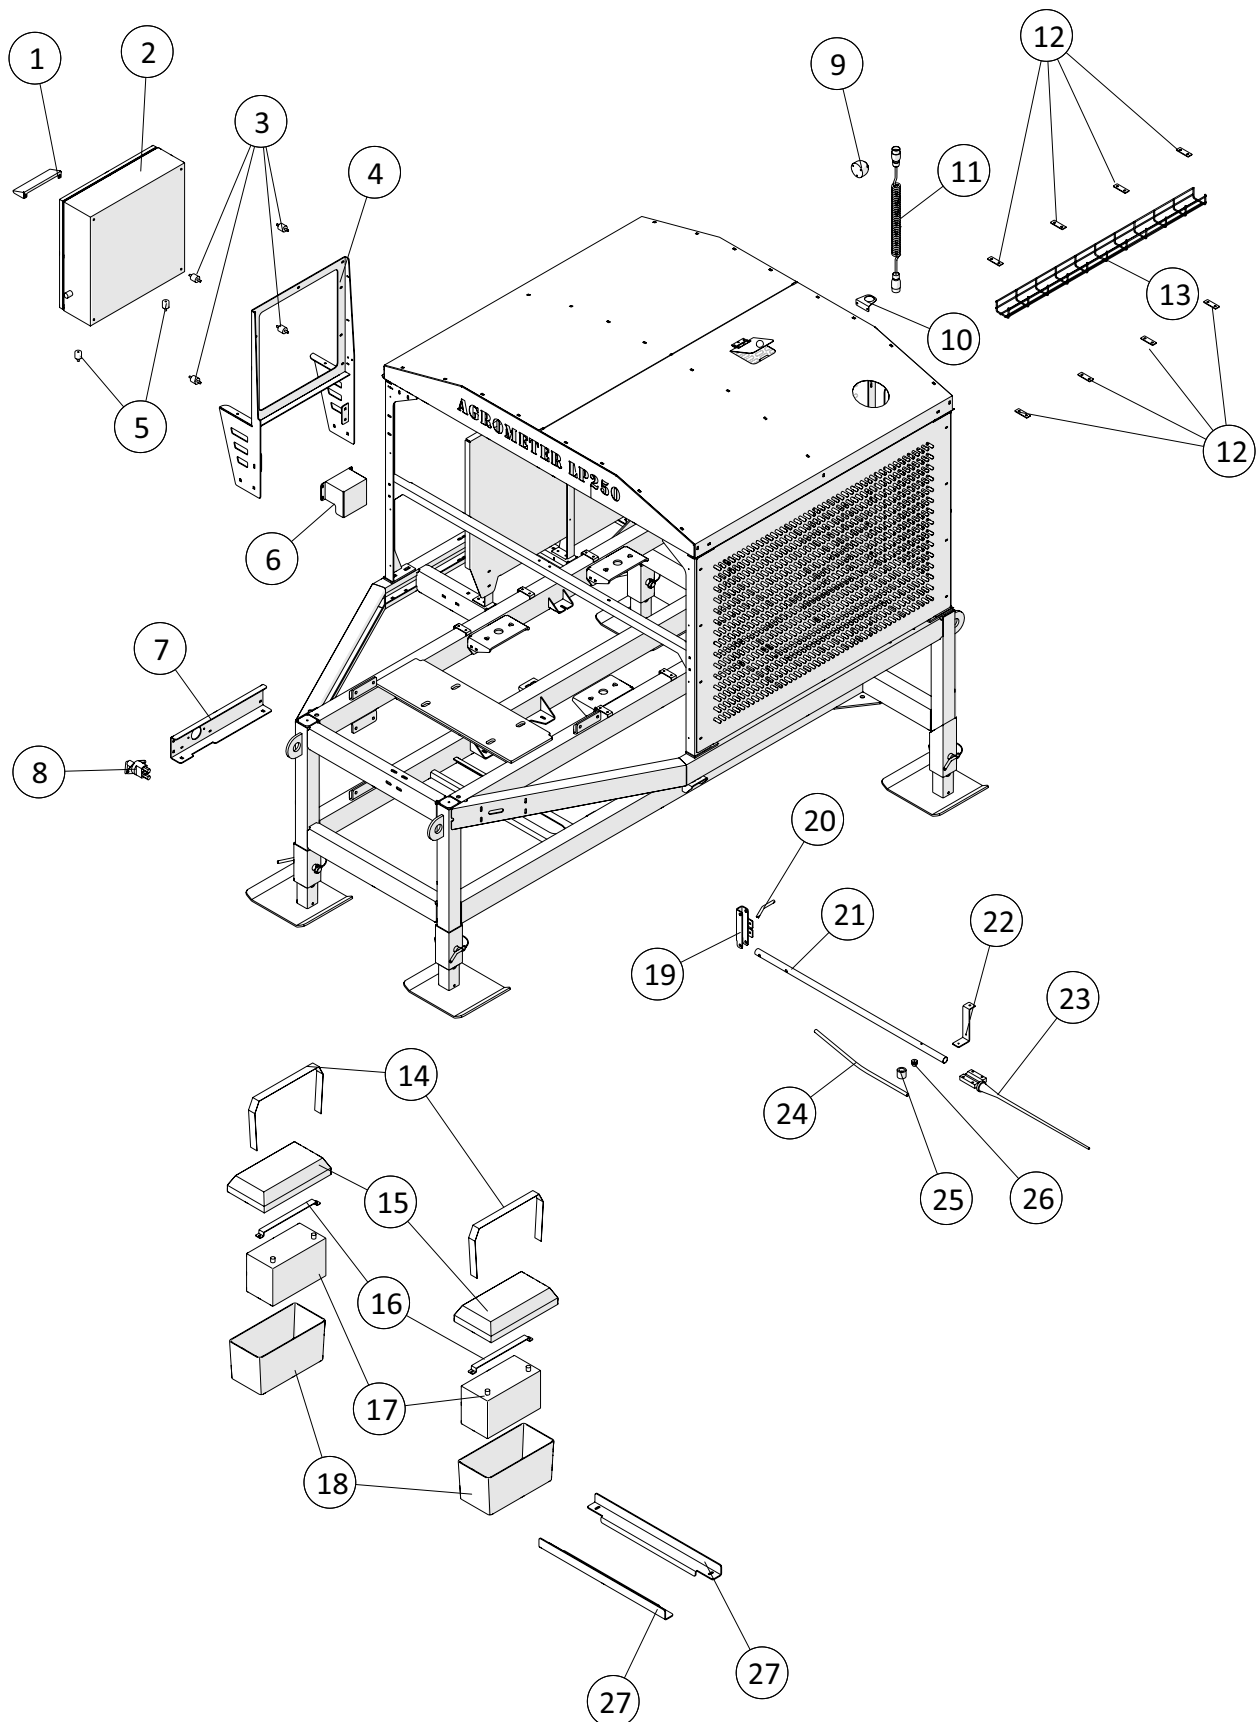

PLC styring

 1 ↓ 2 ↓	A-Z	Pumpevogn LP250 Årgang 2022 -	Dato: 02-2022
			25

PLC styring				
Pos. nr.	Vare nr.	Antal	Beskrivelse	Bemærkning
1	250180597	1	Regndække over skærm	
2	25019013-1	1	El Skab	
3	25017413	1	Vibrationsdæmper A30x30 M8-2 udv. gevind	
4	250184637	1	Bagplade f. Elboks	
5	25017401	1	Vibrationsdæmper D30x30 M8-1 udv. gevind	
6	250184646	1	Kasse f. hovedafbryder	
7	250184648	1	Afstandsplade f. elboks	
8	2514862521	1	Hoved Afbryder	
9	12271046	1	Anhængerstik 7-Polet Hun	
10	251476806201	1	Beslag for motorstik	
11	25030001	1	Spiralkabel 3 Mtr. 7 polet HanXHan	
12	250184843	8	Plade f. gitterbakke f. befæstigelse	
13	250184841	1	Gitterbakke	
14	250184785-3	2	Bånd	
15	250184785-2	2	Låge til batterikasse	
16	250184842	2	Bøjle f. batteri	
17	25017385	2	Batteri 61047 Type 643	
18	250184785-1	2	Batterikasse, bund	
19	250184759	1	Holder til antenne	
20	251476806283	1	Nagle f. antenne	
21	250184760	1	Rør til antenne	
22	250184844	1	Støttebeslag til antenne	
23	2514850014	1	Antenne glasfiber CXL70-1LW/H - toprørsmon- tage	
24	2514850033	1	Antenne kabel	
25	251417880001	1	Dørholder, Hun	
26	251429713040	1	Dørholder, Han	
27	250184773	2	Bundvange f. batterikasse