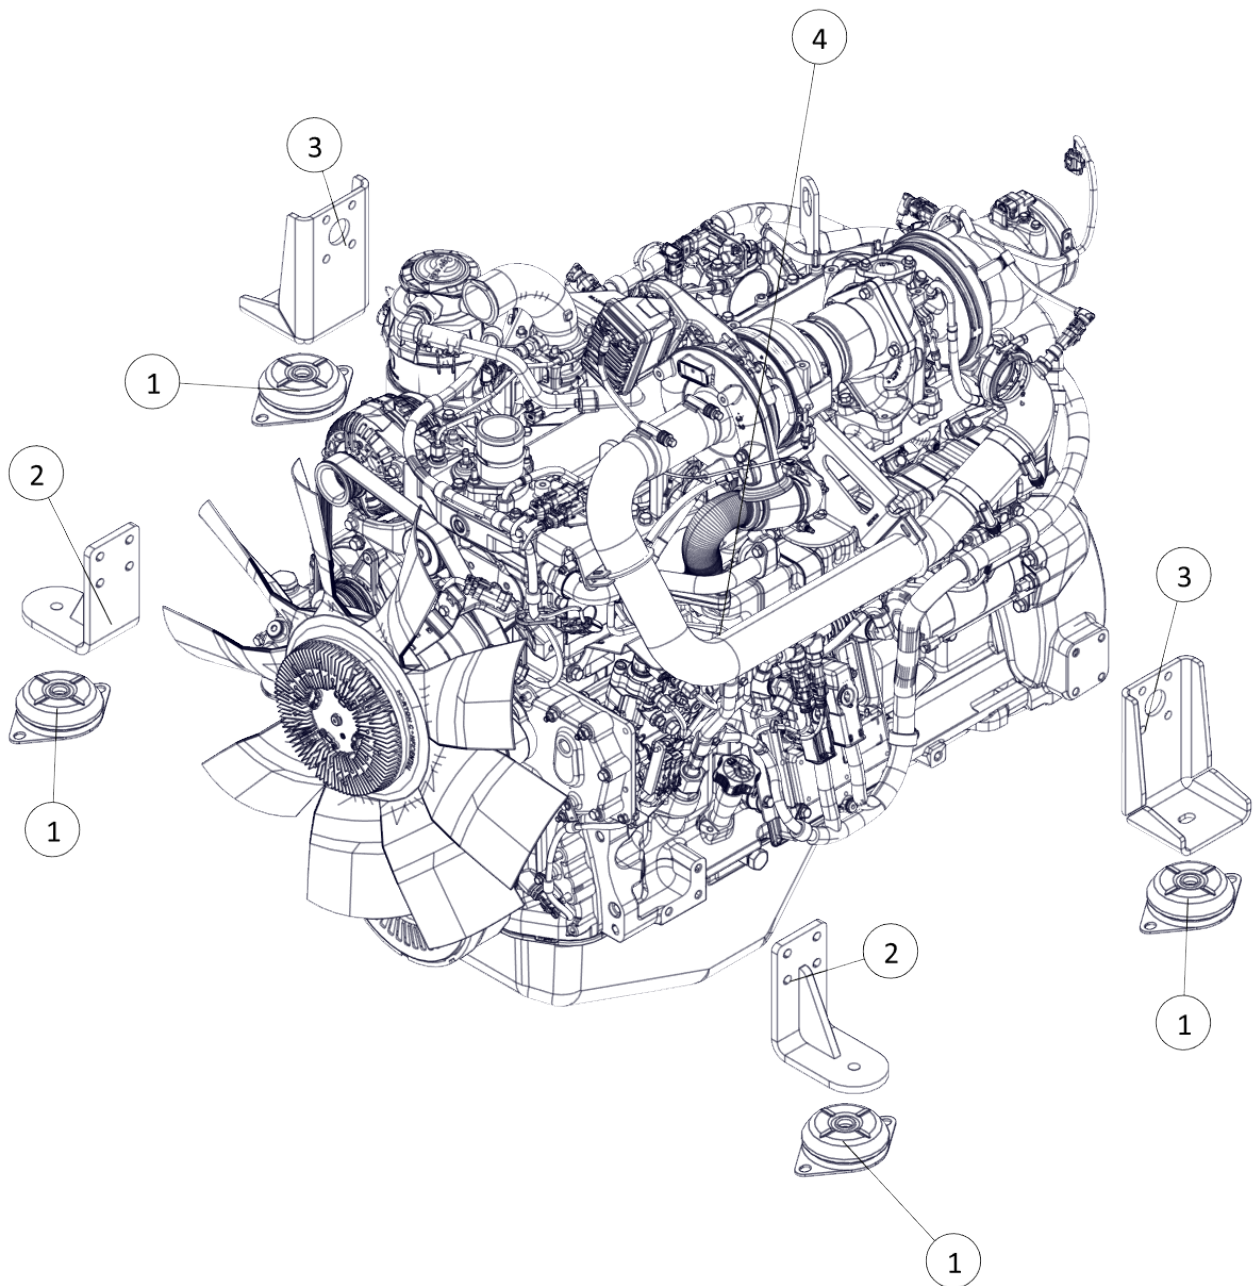

Pumpevogn

Reservedelsliste for
LP250
Årgang 2022 -

Dato: 02-2022	Pumpevogn LP250 Årgang 2022 -	 1 ↓ 2 ↓	A-Z
2			

Indholdsfortegnelse:

Stelramme	6
Motor.....	8
Køler og luftfilter.....	10
Brændstofsystm	12
Udstødningssystem	14
Kobling	16
Bauerpumpe.....	18
Rørføring m. retur.....	20
Hydraulik anlæg, LP, 4 Hydraulikfunktioner.....	22
Motorafskærmning.....	24
PLC styring	26
Lygter.....	28
Trepunkts lift.....	30
Pumpeantenne.....	32

Stelramme

 1 ↓  2 ↓	A-Z	Pumpevogn LP250 Årgang 2022 -	Dato: 02-2022
			5

Stelramme				
Pos. nr.	Vare nr.	Antal	Beskrivelse	Bemærkning
1	250184490	1	Stelramme for LP250	
2	250184496	4	Støttefod	
3	23639028	4	Splitbolt Ø28x117mm	

Motor

 1 ↓  2 ↓	A-Z	Pumpevogn LP250 Årgang 2022 -	Dato: 02-2022
			7

Motor				
Pos. nr.	Vare nr.	Antal	Beskrivelse	Bemærkning
1	2514850199	4	Vibrationsdæmper BSB 125 60 shore	
2	250181566	2	Motor fod	
3	250181565	2	Motor ophæng	
4	25010069	1	John Deere 6068CI550 Tier V, Pumpevogn	