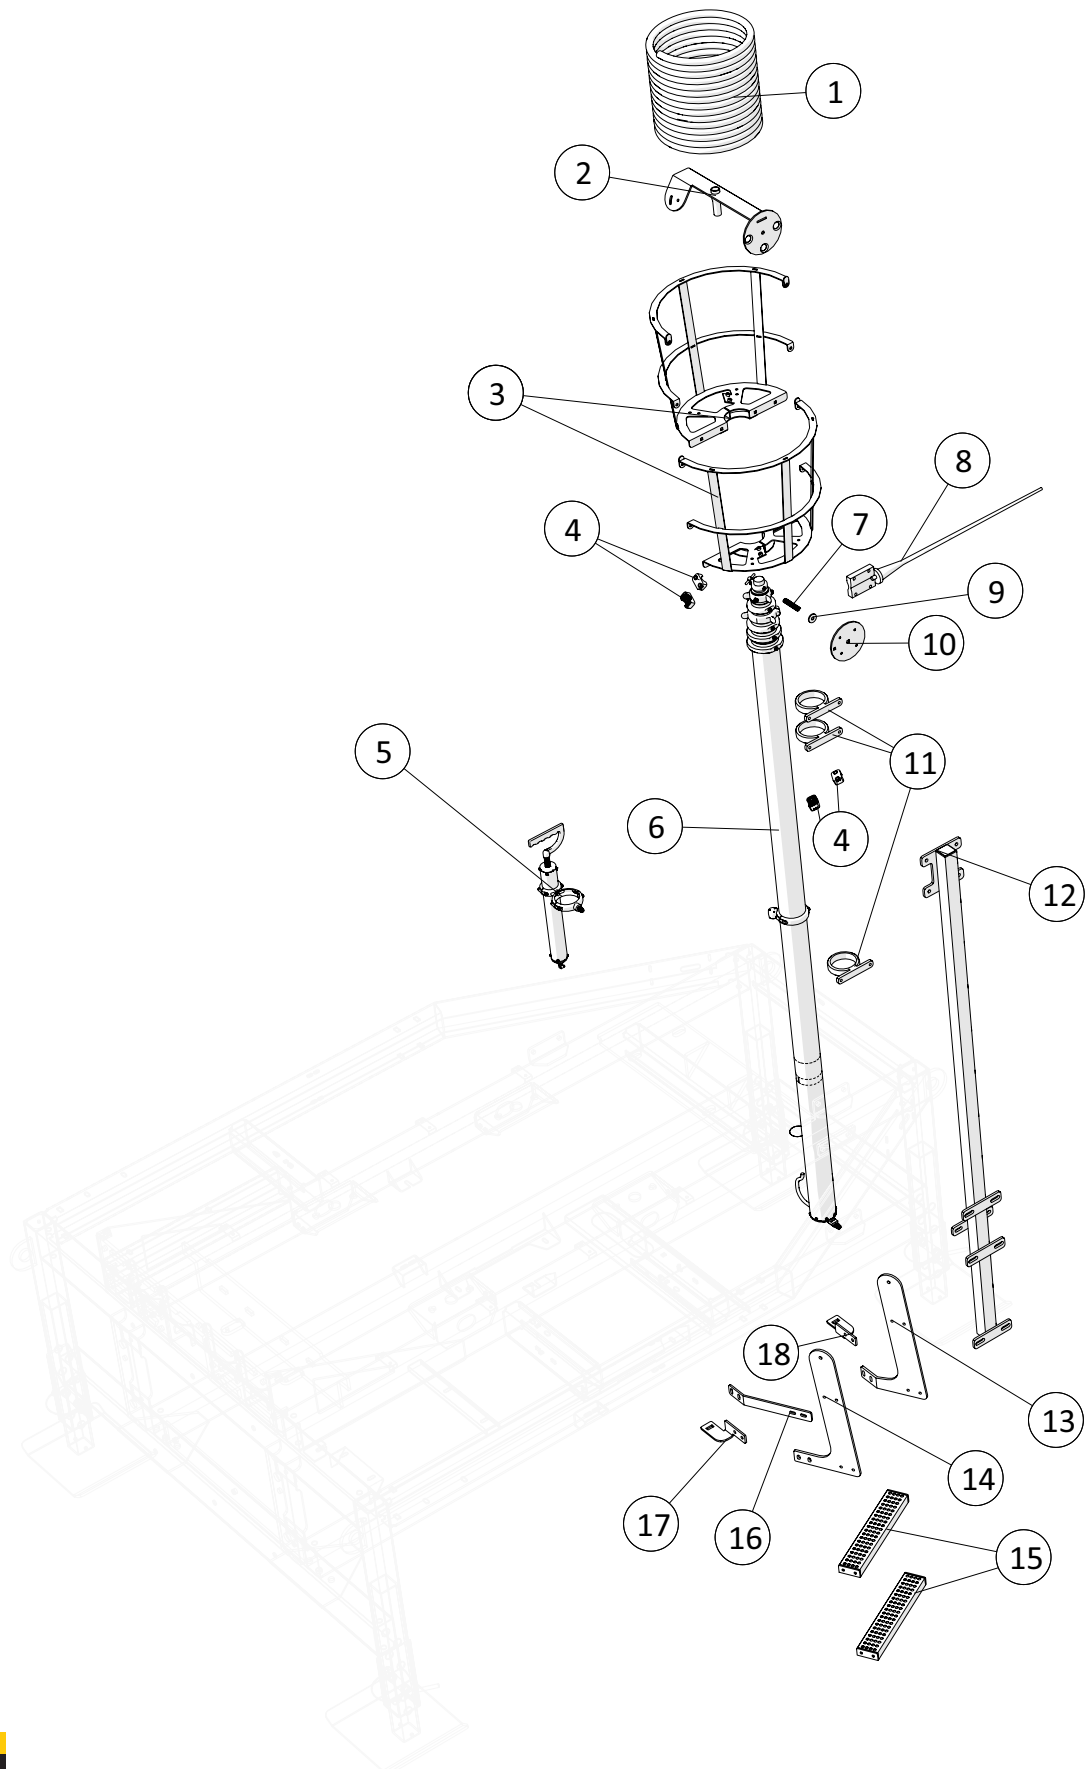

Pumpeantenne

 1 ↓ 2 ↓	A-Z	Pumpevogn LP250 Årgang 2022 -	Dato: 02-2022
			31

Pumpeantenne				
Pos. nr.	Vare nr.	Antal	Beskrivelse	Bemærkning
1	250182203	1	Spiralslange for antennekabel	
2	250182162	1	Arm for antenne	
3	250182195	2	Kurv f. kabelspiral	
4	51000025-01	4	STAUFF Rørholder alene, enkelt 25mm	
5	2514850029-1	1	Kit teleskop mast 12m, Clarkmasts	
6	2514850029-2	1	Teleskop stang 12m, Clarkmasts	
7	1514004101577	1	Trykfjeder Ø14,5 Udv. 1,75x77mm	
8	2514850014	1	Antenne glasfiber CXL70-1LW/H - toprørsmon- tage	
9	132601210	1	Skærmskive 10x30x2,5 DIN9021A	
10	250182156	1	Monteringskive for glasfiberantenne	
11	2514850029-3	3	Kit håndpumpe 12 m. mast	
12	250184910	1	Opstander teleskop antenne	
13	250184986	1	Sideplade til stige, højre	
14	250184982	1	Sideplade til stige, venstre	
15	251476637480	2	Trin for stige	
16	250184984	1	Monteringsjern til stige, venstre	
17	251476806079	1	Beslag til stige	
18	251476806078	1	Beslag til stige