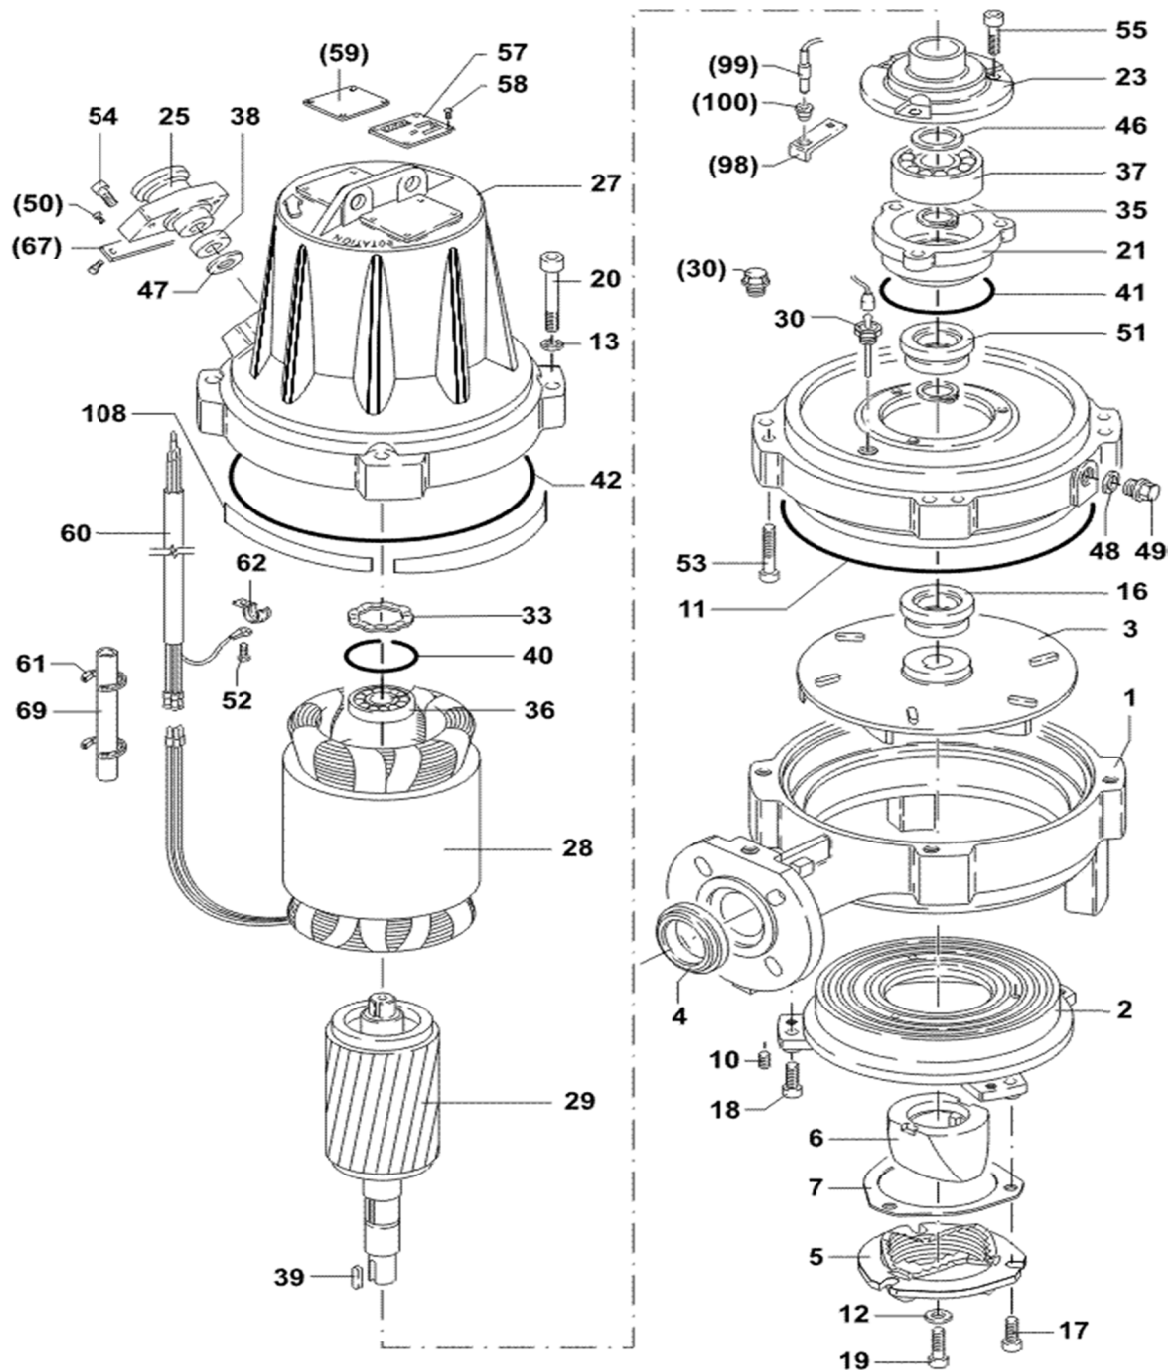

13. Reservedelstegning
KCT040H....

TAV 349A

- ( ) PARTICOLARI PER VERSIONE ANTIDIFLAGRANTE
- ( ) COMPONENTS FOR VERSION FLAMEPROOF
- ( ) COMPONENTES PUR VERSION ANTIDIFLAGRANTE
- ( ) POR EJECUCION COMPONENTES ANTIDIFLAGRANTE

14. Reservedels liste KCT040H...

KCT040HG + 003021N1 3,0 kW

KCT040HD + 004021N1 4,0 kW

KCT040HA + 005522N1 5,5 kW

Pos.	Varenavn	Antal	Agrometer NR.
1	Pumpehus	1	1814.400121
	KCT040HA	1	1814.400122
	KCT040HG / HD	1	1814.400435
2	Sugedæksel	1	1814.470185
3	Løbehjul	1	1814.470188
--	KT040HA	1	1814.470189
--	KT040HD	1	1814.330624
--	KT040HG	1	1814.470970
4	Pakning for flange	1	1814.470980
5	Faste knivdele	1	1814.330685
6	Roterende blade KT040FG / FA	1	1814.300773
7	Pakning for flange	2	1814.330380
10	Låsering	3	1814.310307
11	O-ring 228,19X3,53	1	1814.300892
12	Skive	1	1814.330171
13	Fjederskive	4	1814.300216
16	Mek. akseltætning	1	1814.300207
17	Skrue	3	1814.300064
18	Skrue M6X20	3	1814.300245
19	Skrue M8X30	1	1814.400534
20	Skrue M10X90	4	1814.410684
21	Lejehus	1	1814.440854
23	Flange t/lejehus	1	1814.440855
25	Kabelgennemføring	1	1814.470834
--	KCT040HG / HD	1	1814.470660
--	KCT040HA	1	1814.470661
27	Motorhus	1	1814.470651
28	Stator	1	1814.470714
--	KCT040HG	1	1814.470715
--	KCT040HD	1	1814.470735
--	KCT040HA	1	1814.470922
29	Aksel med rotor	1	1814.310518
--	KCT040HG	1	1814.310556
--	KCT040HD	1	19300600403
--	KCT040HA	1	193003306-C3
30	Prop	1	1814.330709
33	Indlægsplade	1	1814.330703
35	Indlægsplade	2	1814.310427
36	Kugleleje 6305-ZJ/C3	1	1814.330387
37	Kugleleje 3306/C3	1	1814.330391
38	Pakning	1	1814.330380
--	KCT040HG / HD	1	1814.310271
--	KCT040HA	1	1814.310286
39	Not A5X5X20	1	1814.310291
40	O-ring 61,91X3,53	1	1814.310270
41	O-ring 75,87X2,62	1	1814.310694
42	O-ring 228,19X3,53	1	1814.330190
46	Skive 30X42X2,5	1	1814.300211
47	Skive 18,4X38X3	1	1814.300243
--	KCT040HG / HD	1	1814.300227
--	KT040HA	1	1814.300050
48	Skive 14X18X1,5	1	1814.470811
49	Prop	1	1814.840334
51	Mek. Akseltætning	1	1814.310504
52	Skrue	2	1814.310503
53	Skrue	4	1814.350521
54	Skrue	2	
55	Skrue	2	
56	Skrue	2	
57	Skrue	3	
60	El-kabel	1	
--	KCT040HG / HD	1	
--	KCT040HA	1	
61	Spændebånd 203X3,4	2	
62	Spændebånd	1	
69	Isoleringshylster	1