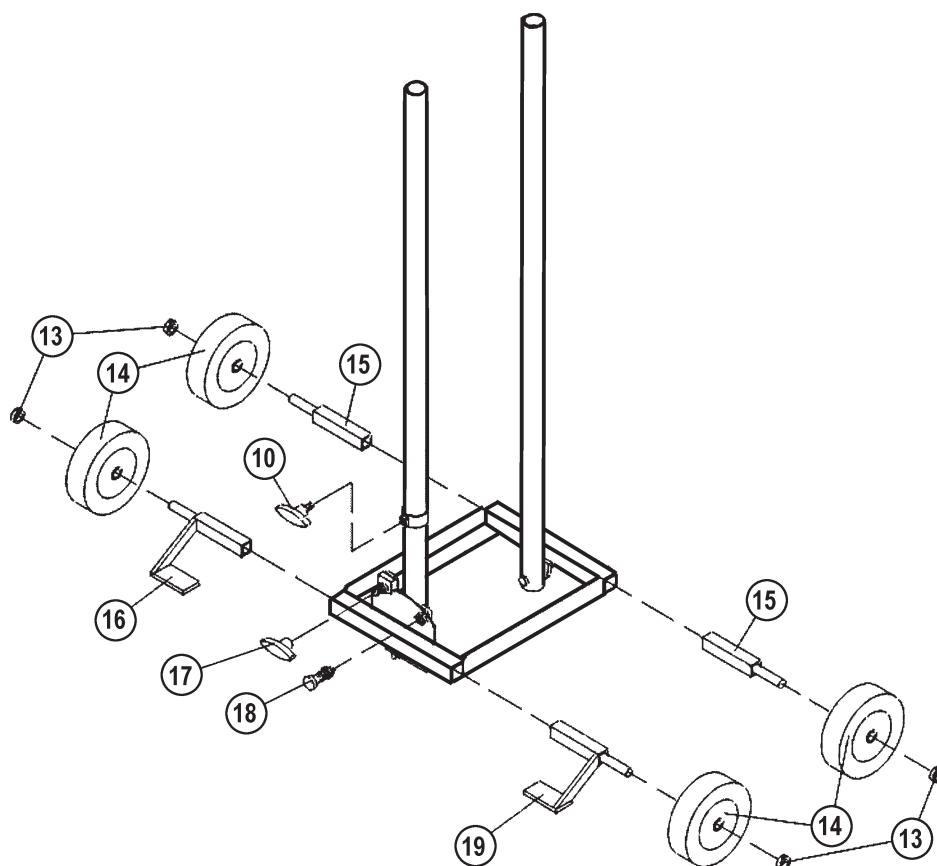

Reserve dele Reck spaltemixer

Reserve dele Reck spaltemixer, undervogn:

Pos.	Varebetegnelse	Antal	Varenr.
10	Låsehåndtag med stopskruer M12 x 24	1	2313438
13	Sikringsring for hjul	1 - 4	2313440
14	Massiv hjul ø200 x 50 mm (model Porco)	1 - 4	2313441
	Massiv hjul ø200 x 65 mm (model Torro)	1 - 4	2313445
15	Aksel	1 - 2	23132515010031
16	Aksel med fodplade, venstre	1	23132515010032
17	T-greb M12	1	2313439
18	Bolt ø8	1	2313442
19	Aksel med fodplade, højre	1	23132515010033