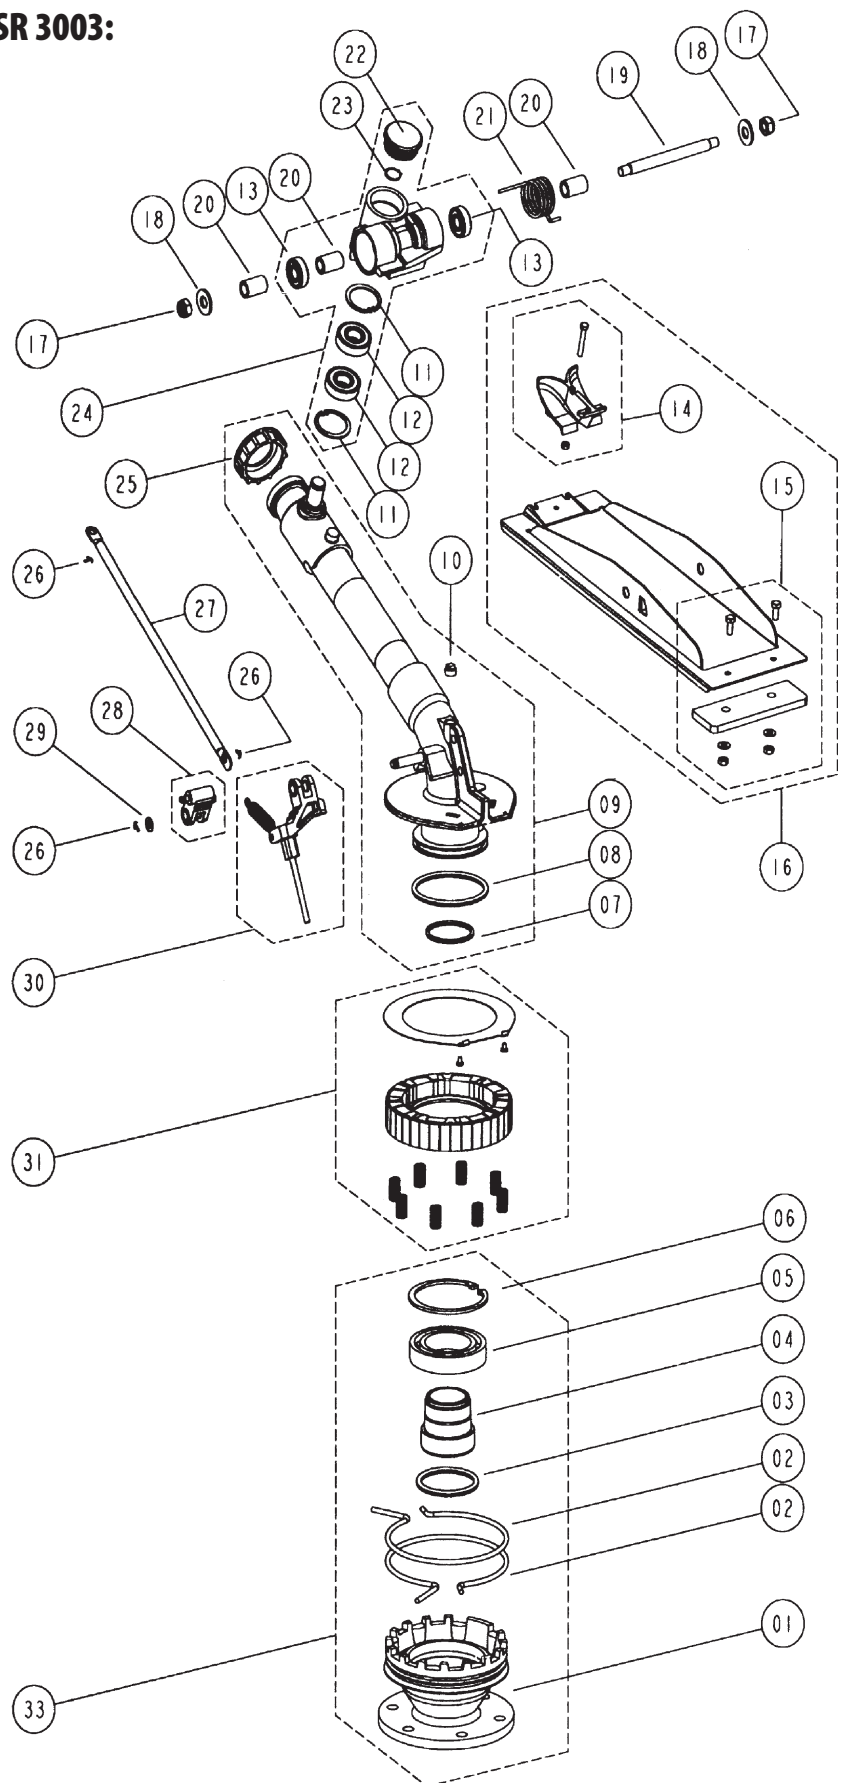

Reserve dele Rain Bird SR 3003

Reservedelstegning Rain Bird SR 3003:

Reservedele Rain Bird SR 3003

<i>Pos.</i>	<i>Beskrivelse</i>	<i>Varenr.</i>
1	Lejehus	1712950417
2	Sektorstopbøjle (2 stk.)	1712950116
3	O-ring - leje	Kun i kpl. kit A
4	Låsemøtrik	1712110105
5	Leje	19300601202
6	Låsering	1712950463
7	O-ring f/låsemøtrik	Kun i kpl. kit A
8	O-ring	Kun i kpl. kit A
10	Prop	Kun i kpl. kit B
11	Låsering (2 stk.)	1712950197
12	Leje (2 stk.)	19300620402
13	Leje (2 stk.)	19300620402
14	Skovl - kpl.	1712950584
15	Kontravægt - kpl.	1712950585
16	Vippearm - kpl. (incl. skovl og kontravægt)	1712950472
17	Møtrik - arm (2 stk.)	Kun i kpl. kit C
18	Skive - arm (2stk.)	Kun i kpl. kit C
19	Aksel - arm	Kun i kpl. kit C
20	Afstandsbøsning (3 stk.)	1712950420
21	Fjeder - arm	1712950424
22	Hætte	Kit A & pos. 24
23	Låsering	Kit B & pos. 24
24	Vippearmshus - kpl.	1712950586
25	Omløberring - dysehus	1712105943
26	Stift - sektorstang (3 stk.)	Kun i kpl. kit B
27	Sektorstang	1712950478
28	Sektorforbindelse	1712950539
29	Skive	Kun i kpl. kit B
30	Omskifter - kpl.	1712950538
31	Bremse - kpl.	1712950587
A	Rep. kit	1712950589
B	Rep. kit	1712950590
C	Rep. kit	1712950591