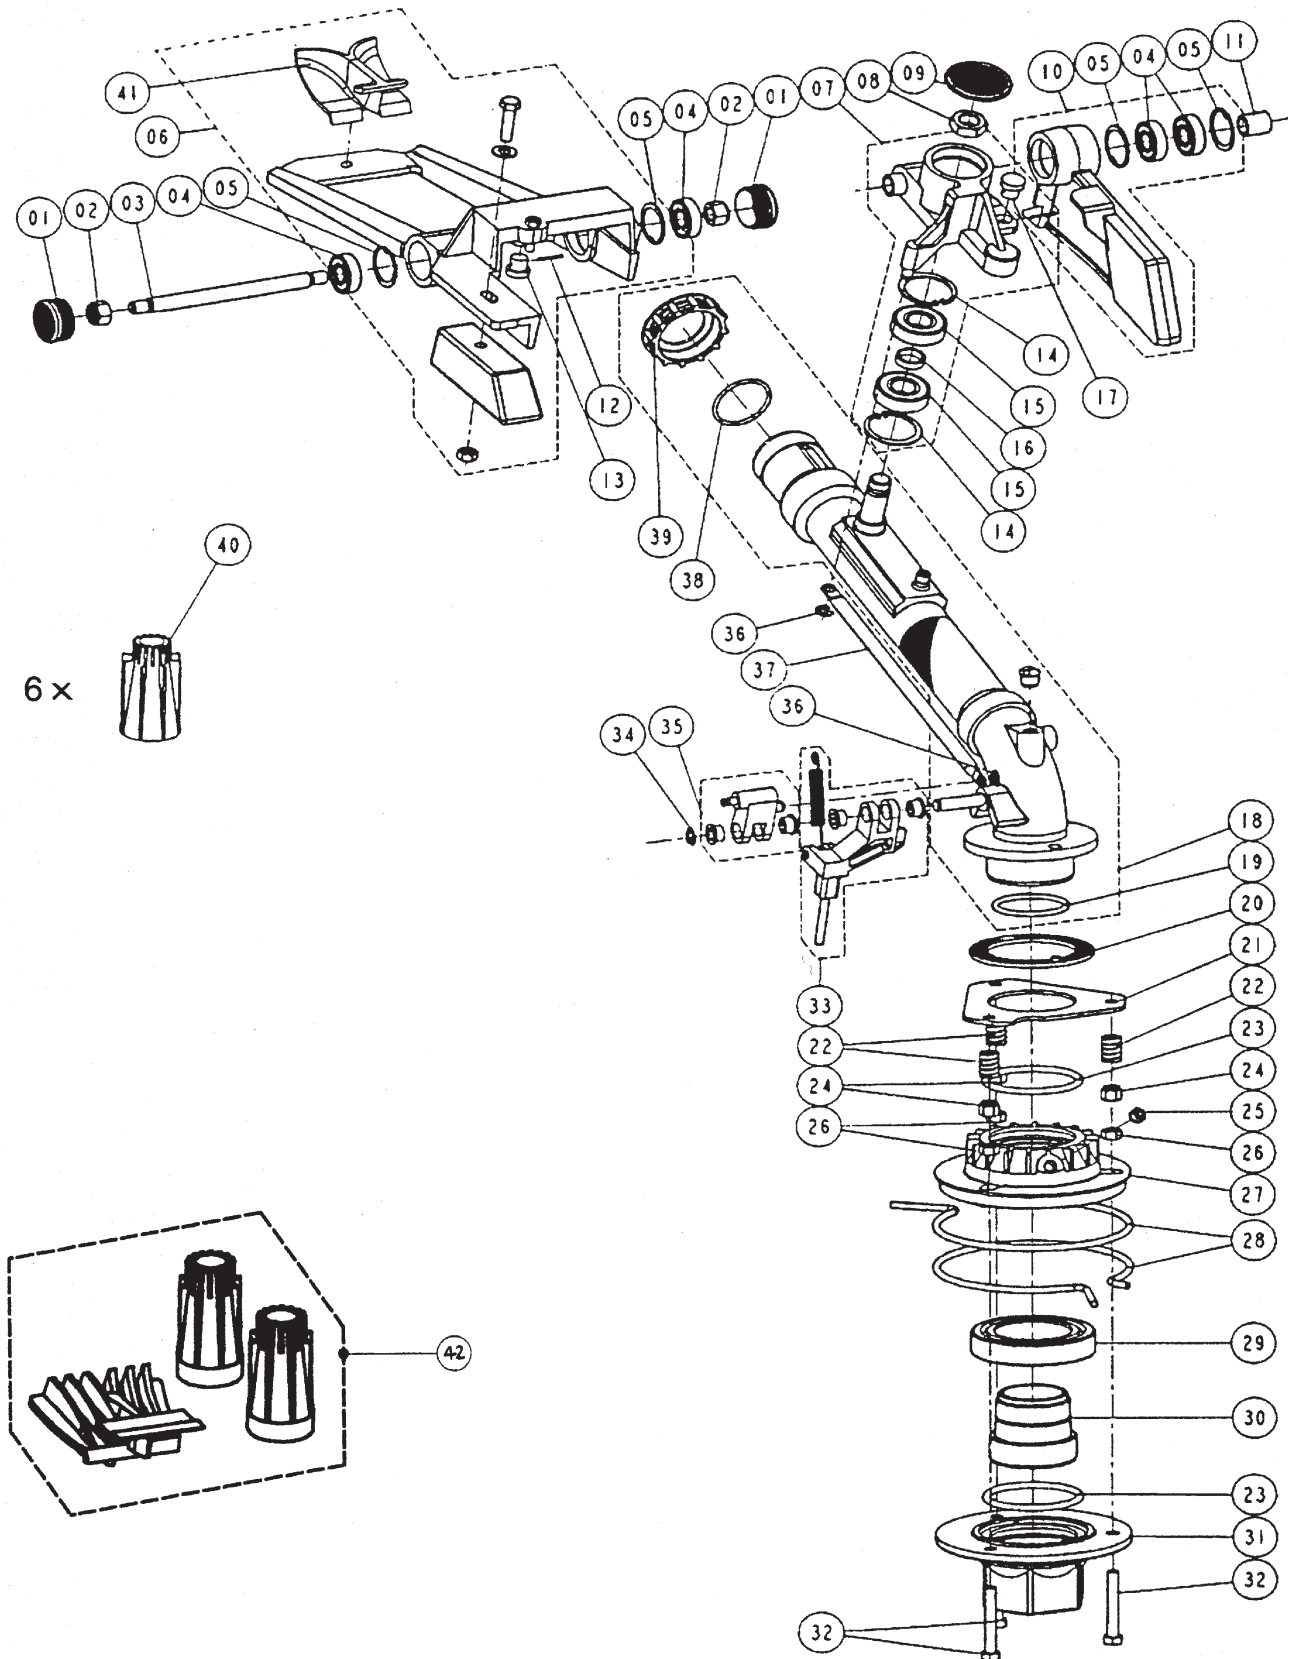

# Reservedele Rain Bird SR 2003

Pos.	Beskrivelse	Varenr.
01	Hætte - arm (2)	Kun i kpl. (A)
02	Møtrik - arm (2)	Kun i kpl. (B)
03	Aksel - arm	Kun i kpl. (B)
04	Kugleleje (4)	193006201
05	Låsering - arm	Kun i kpl. (C)
06	Vippearm - kpl.	1712950140
07	Vippearmshus - kpl.	1712950144
08	Møtrik	1712900311
09	Hætte - vippearmshus	Kun i kpl. (A)
10	Kontravægt - kpl.	1712950149
11	Afstandsbesøning	1712950161
12	Split - kontravægt	Kun i kpl. (D)
13	Gummibuffer	Kun i kpl. (D)
14	Låsering (2)	Kun i kpl. (C)
15	Kugleleje (2)	193006203
16	Bøsning	1712900307
17	Manometer	13180060
18	Kanonrør	1712950124
19	O-ring	Kun i kpl. (A)
20	Bremseskive - plast	1712102911
21	Bremseskive - rustfri	1712106946
22	Bremsefjeder (3)	1712950189
23	O-ring - leje (2)	Kun i kpl. (A)
24	Møtrik - bremse (3)	Kun i kpl. (E)
25	Smørenippel	1712100022
26	Møtrik - kontravægt	Kun i kpl. (E)
27	Hætte - lejehus	1712950120
28	Sektorstopbøjle (2)	1712950116
29	Kugleleje - stor	1712950168
30	Låsemøtrik	1712110105
31	Lejehus	1712950117
32	Møtrik - lejehus (3)	Kun i kpl. (E)
33	Sektorstang - kpl.	1712950129
34	Låsering - sektorforbindelse	Kun i kpl. (C)
35	Sektorforbindelse - kpl.	1712950135
36	Låsering - sektorstang (2)	Kun i kpl. (C)
37	Sektorstang	1712950158
38	O-ring - dysehus	Kun i kpl. (A)
39	Omløberring - dysehus	1712105943
40	103 plastdysesæt - 6 stk.	1711124904
41	Skovl	1712950353
42	0,90"+1,0" dyser + alum.skovl	1711BNK-2T
(A)	Tætning - sæt	1712950199
(B)	Aksel/møtrik - sæt	1712950200
(C)	Låsering - sæt	1712950201
(D)	Gummibuffer - sæt	1712950203
(E)	Møtrik/bolt - sæt	1712950204