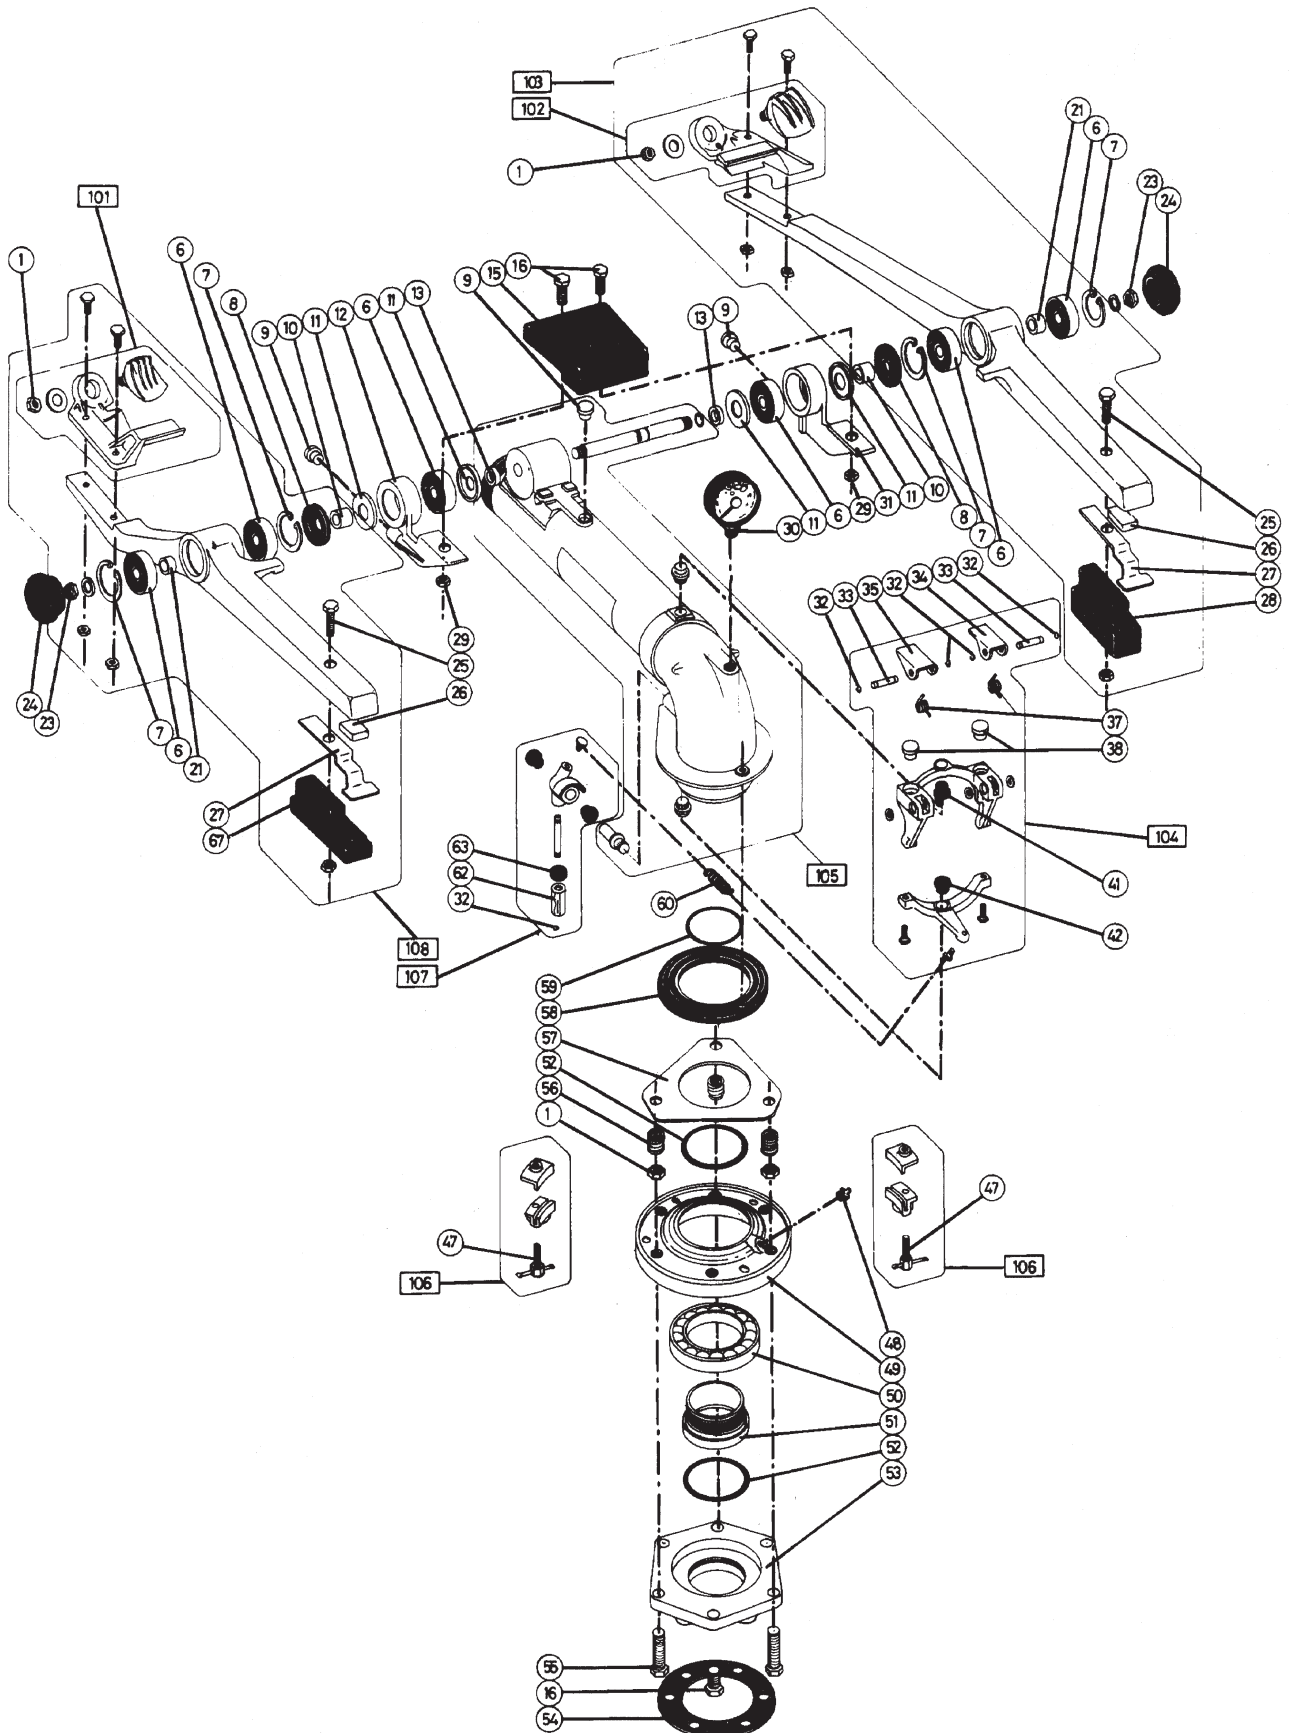

# Reserve dele Rain Bird SR 1005

## Reserve delstegning Rain Bird SR 1005:

# Reservedele Rain Bird SR 1005

Pos.	Beskrivelse	Varenr.
1	Møtrik - bremse	1712900329
6	Kugleleje	19300620302
7	Låsering	1712101529
8	Tætningsring	1712101572
9	Gummistop	1712900337
10	Afstandsbøsning	1712900308
11	Afstandsskive	1712900384
12	Kontraarm - venstre	1712900343
13	Bøsning	1712900307
15	Kontravægt - kontraarm	1712900347
16	Bolt - kontravægt	1712900330
21	Bøsning	1712101531
23	Møtrik	1712900311
24	Beskyttelsehætte	1712900309
25	Bolt - kontravægt	1712900334
26	Gummistop	1712900727
27	Mellemlægsplade	1712900718
28	Kontravægt - højre	1712900351
29	Møtrik	1712900333
30	Manometer	13180060
31	Kontraarm - højre	1712900341
32	Låsering	1712900715
33	Aksel	1712900723
34	Højre plade - omskifterbøjle	1712900721
35	Venstre plade - omskifterbøjle	1712900722
37	Fjeder	1712900720
38	Gummistop - omskifterbøjle	1712900726
41	Bøsning - øverste	1712900392
42	Bøsning - nederste	1712102172
47	Bolt	1712900660
48	Smørenippel	1712100022
49	Lejehus	1712900350
50	Kugleleje	193006015
51	Låsebøsning	1712102157
52	O-ring	1712102155
53	Bundstykke	1712102156
54	Flangepakning	1712102186
55	Bolt - bremse	1712900329
56	Bremsefjeder	1712101523
57	Bremseskive - rustfri	1712108956
58	Bremseskive - plast	1712102150
59	O-ring	1712102158
60	Tilbageslagsfjeder	1712900359
62	Bøsning - omskifterarm	1712900306
63	Hætte - omskifter	1712100968
67	Kontravægt - venstre	1712900352
101	Drivkniv/blad - venstre - sæt	1712900382
102	Drivkniv/blad - højre - sæt	1712900364
103	Vippearm - højre kpl.	1712900365
104	Omskifterbøjle - kpl.	1712900366
105	Kanonrør med aksel - kpl.	1712900716
106	Stop - kpl.	1712900367
107	Omskifter - kpl.	1712900369
108	Venstre vippearms - kpl.	1712900370