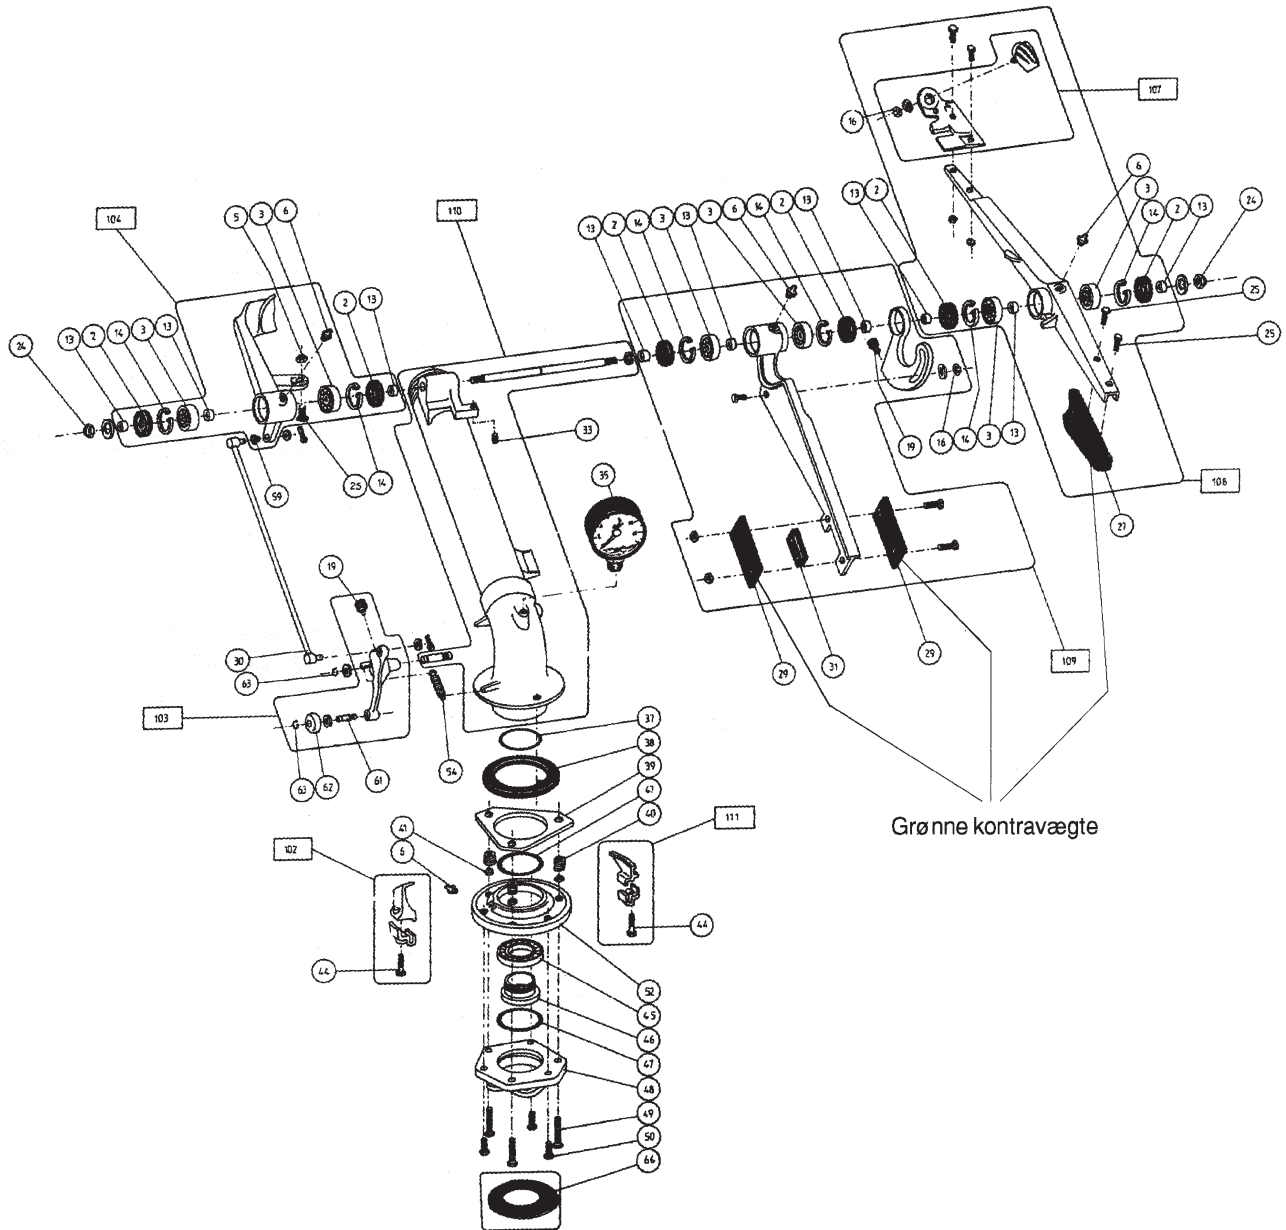

# Reserve dele Rain Bird 105C/1005C

## Reserve delstegning Rain Bird 105C + 1005C:

Grønne kontravægte

# Reservedele Rain Bird 105C/1005C

Pos.	Beskrivelse	Varenr.
2	Tætningsring	1712101572
3	Kugleleje	193006203
5	Møtrik 3/8"	1712100535
6	Smørenippel	1712100022
13	Afstandsring	1712101531
14	Låsering	1712101529
16	Låsemøtrik 3/8"	1712101329
19	Gummistop	1712900337
24	Møtrik	1712101569
25	Bolt	1712104569
27	Kontravægt - drivarm	1712104568
29	Kontravægt - kontraarm	1712101458
30	Omskifterstang	1712102181
31	Gummistop	1712100943
33	Stilleskrue - kontraarm	1712109534
37	O-ring	1712102158
38	Bremsekive - plast	1712102150
39	Bremsekive - rustfri	1712108956
40	Bremsefjeder	1712101523
41	Justermøtrik - bremse	1712101533
44	Bolt 5/16"	1712102168
45	Kugleleje	193006015
46	Låsebøsning	1712102157
47	O-ring	1712102155
48	Bundstykke	1712102156
49	Bolt - bremse	1712101522
50	Bolt	1712104569
52	Lejehus	1712102154
54	Tilbageslagsfjeder	1712102182
56	Bolt	1712104569
59	Bøsning	1712102172
61	Aksel - omskifter	1712900507
62	Rulle - omskifter	1712101527
63	Låsering	1712101526
66	Flangepakning	1712102186
102	Fremløbsstop - kpl.	1712900653
103	Omskifter - kpl.	1712900652
104	Tilbageslagsarm - kpl.	1712900651
107	Drivkniv/blad - sæt	1712900518
108	Vippearm - kpl.	1712900149
109	Kontraarm - kpl.	1712900517
110	Kanonrør med aksel - kpl.	1712900148
111	Tilbageløbsstop - kpl.	1712900654