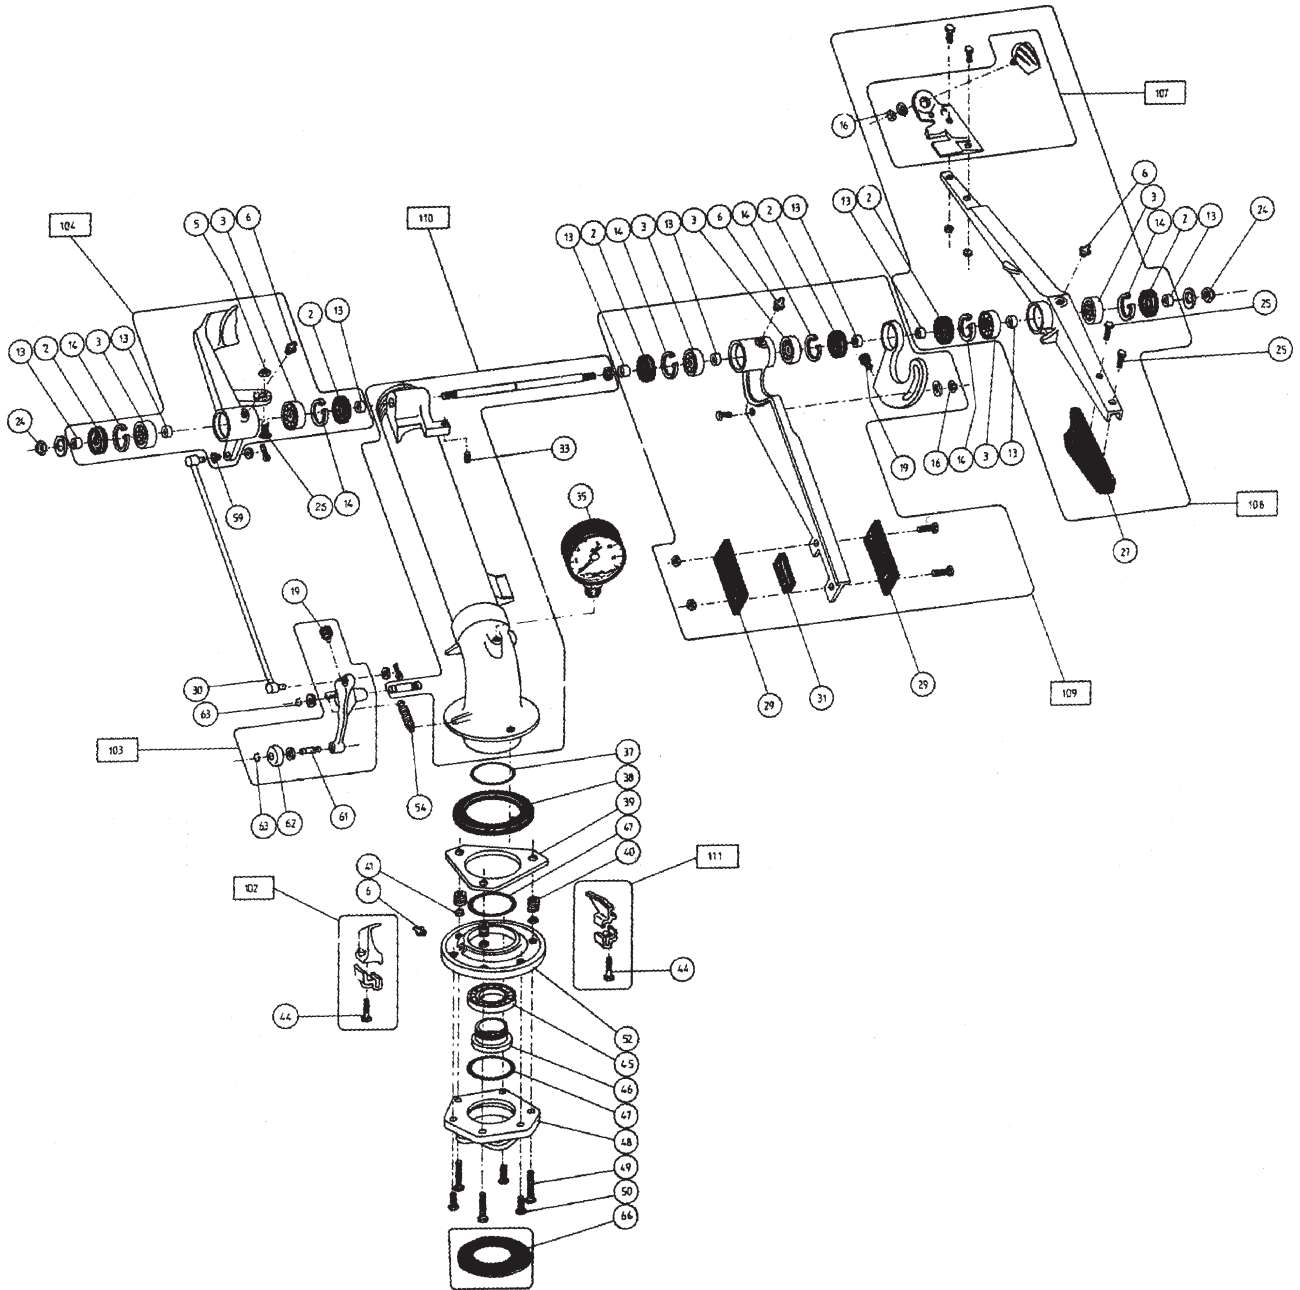

Reservedele Rain Bird 1005 M

Reservedelstegning Rain Bird 1005 M:

Reservedele Rain Bird 1005 M

Pos.	Beskrivelse	Varenr.
2	Tætningsring	1712101572
3	Kugleleje	193006203
5	Møtrik 3/8"	1712900333
6	Smørenippel	1712100022
13	Afstandsring	1712101531
14	Låsering	1712101529
16	Låsemøtrik 3/8"	1712900326
19	Gummistop	1712900337
24	Møtrik	1712900655
25	Bolt	1712900330
27	Kontravægt - drivarm	1712900510
29	Kontravægt - kontraarm	1712101458
30	Omskifterstang	1712102181
31	Gummistop	1712100943
33	Stilleskrue - kontraarm	1712900524
35	Manometer	13180060
37	O-ring	1712102158
38	Bremseskive - plast	1712102150
39	Bremseskive - rustfri	1712108956
40	Bremsefjeder	1712101523
41	Justermøtrik - bremse	1712900326
44	Bolt 5/16"	1712900660
45	Kugleleje	193006015
46	Låsebøsning	1712102157
47	O-ring	1712102155
48	Bundstykke	1712102156
49	Bolt - bremse	1712900329
50	Bolt	1712900330
52	Lejehus	1712900350
54	Tilbageslagsfjeder	1712102182
59	Bøsning	1712102172
61	Aksel - omskifter	1712900507
62	Rulle - omskifter	1712101527
63	Låsering	1712900656
66	Flangepakning	1712102186
102	Fremløbsstop - kpl.	1712900653
103	Omskifter - kpl.	1712900652
104	Tilbageslagsarm - kpl.	1712900651
107	Drivkniv/blad - sæt	1712900518
108	Vippearm - kpl.	1712900149
109	Kontraarm - kpl.	1712900517
110	Kanonrør med aksel - kpl.	1712900148
111	Tilbageløbsstop - kpl.	1712900654