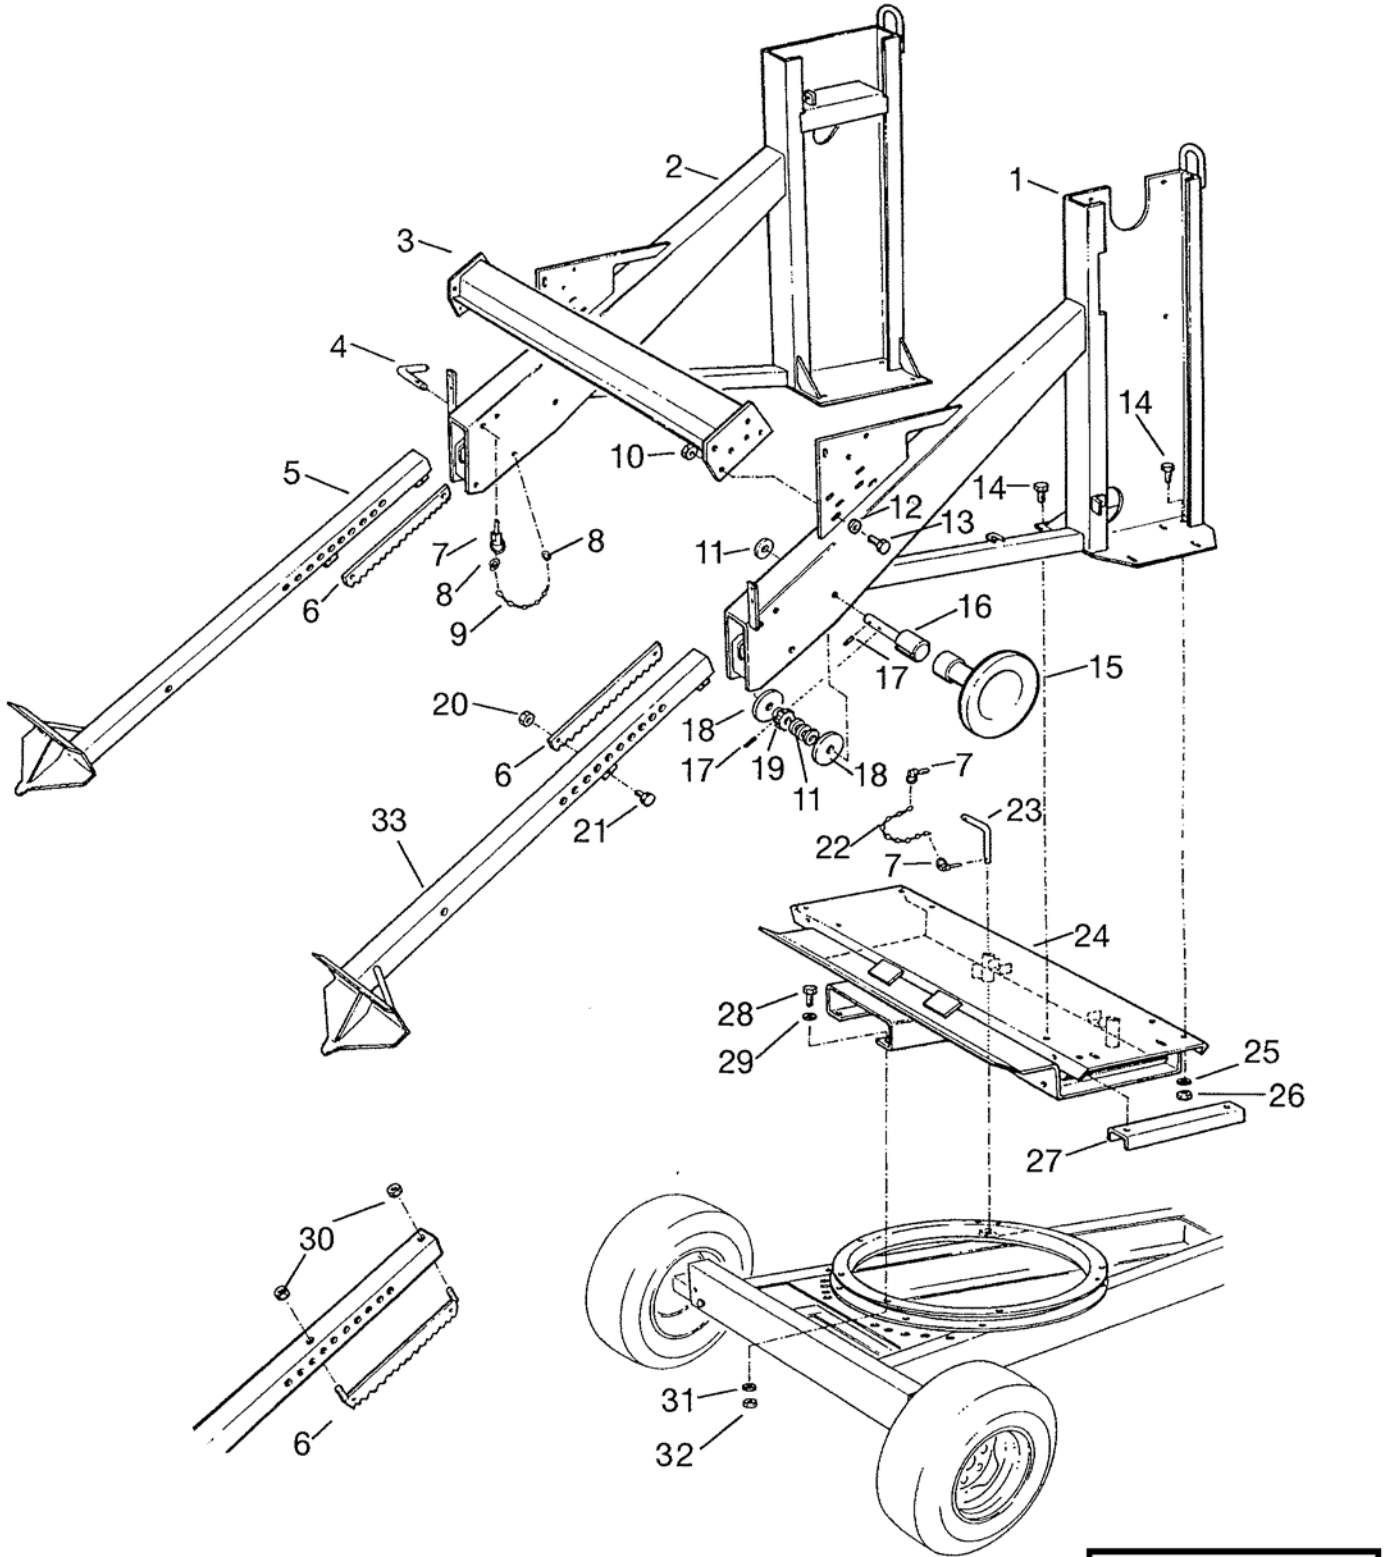

ERSATZTEILISTE
LIST OF SPARE PARTS
LISTE DES PIÈCES DE RECHANGE

827 9905
RAINSTAR TX / TXL
FAHRGESTELL / UNDERCARRIAGE

Bild Fig. Rep.	Bestell Nr. Part No. Reference	Benennung Description Designation	Stück quant. pieces	Stück quant. pieces	Stück quant. pieces	Stück quant. pieces	Stück quant. pieces	Stück quant. pieces
			65TX	75TX	85TX	90TX	85TXL	90TXL
1	8274215	Kugellenkranz / ball race		1	1		1	
	8274232	Kugellenkranz / ball race	1					
	8274263	Kugellenkranz / ball race				1		
	8272708	Kugellenkranz / ball race						1
2	0611139	Skt.Schr. / hex. bolt DIN 933 - M 12 x 30	8	8	8		8	
	0611127	Skt.Schr. / hex. bolt DIN 933 - M 12 x 35				8		8
3	8274201	Fahrgestell / undercarriage		1	1		1	
	8274221	Fahrgestell / undercarriage	1					
	8274251	Fahrgestell / undercarriage				1		
	8272701	Fahrgestell / undercarriage						1
4	8274216	Ablageblech / support plate		1	1		1	
	8274231	Ablageblech / support plate	1					
	8274262	Ablageblech / support plate				1		1
5	0611110	Skt.Schr. / hex. bolt DIN 933 - M 8x 20	1	2	2	1	2	1
6	0212128	Scheibe / washer DIN 440 - R 9	1	2	2	1	2	1
7	0611155	Skt.Schr. / hex. bolt DIN 933 - M 16 x 30	2	2	2		2	
	0611157	Skt.Schr. / hex. bolt DIN 933 - M 20 x 40				2		2
8	0612214	Federring / spring washer DIN 127 - B 16	6	6	6	4	6	4
	0612209	Federring / spring washer DIN 127 - B 20				2		2
9	8274212	Zugöse / hitch	1	1	1	1	1	1
10	0611058	Skt.Schr. / hex. bolt DIN 933 - M 16 x 50	4	4	4	4	4	4
11	8274217	Gegenplatte / counter plate	1	1	1	-	1	-
12	0612114	U - Scheibe / U-washer DIN 434 - 18	-	-	-	4	-	4
13	*	Skt. Mutter / hex. nut DIN 934 - M 16	4	6	6	6	6	6
14	8274241	Stützfuß / support leg	1	1	1		1	
	8337651	Stützfuß / support leg				1		1
15	0611547	Skt. Mutter / hex. nut DIN 980 - M 8	1	2	2	1	2	1
16	0612218	Federring / spring washer DIN 127 - B 12	8	8	8	8	8	8
17	0612113	U - Scheibe / U-washer DIN 434 - 14	-	-	-	4	-	4
18	0611553	Skt. Mutter / hex. nut DIN 980 - M 12	8	8	8	8	8	8
19	*	Achsstellschraube / axle set screw	-	2	2	2	2	2
20	0619039	Scherglied 4 / connecting link	-	4	4	4	4	4
21	0609054	Kette 7 Glieder / chain 7 links	-	0,17m	0,17m	0,17m	0,17m	0,17m
22	8294151	Achsstummel / stub axle	-	2	2		2	
	8281129	Achsstummel / stub axle				2		2
27	8274282	Rad / wheel 185 / 70 R13	2					
	8294143	Rad / wheel 185 R 14C		2				
	8294153	Rad / wheel 195 R 14 C			2		2	
	8287101	Rad / wheel 10.0 / 80 - 12 , 8 PR				2		2
28	0611546	Skt. Mutter / hex. nut DIN 980 - M 12	4	-	-	-	-	-
29	0612029	Scheibe / washer DIN 126 - 14	4	-	-	-	-	-
30	8274281	Achse / axle	1	-	-	-	-	-
31	8274230	Bügel - bracket M 12	2	-	-	-	-	-
32	*	Radbolzen / wheel stud M 16 x 1,5 x 50	4			5		5
	*	Radbolzen / wheel stud M 18 x 1,5 x 54		6	6		6	
33	*	Kugelbundmutter / spherical collar nut M 16 x 1,5	4			5		5
	*	Kugelbundmutter / spherical collar nut M 18 x 1,5		6	6		6	
35	8345200	Rep. Set: Achsstummelbefestigung besteht aus: Pos 13,19	-	2	2	2	2	2
36	8343836	Rep. Set Radbolzen, besteht aus: Pos 32	-	4	4	-	4	-
37	8343838	Rep. Set Kugelbundmutter besteht aus: Pos 33	-	4	4	-	4	-
38	8345204	Rep. Set Kugelbundmutter besteht aus: Pos 33	4	-	-	5	-	5
39	8345202	Rep. Set Radbolzen, besteht aus: Pos 32	4	-	-	5	-	5

* nur im Set erhältlich / only available in Set

Teile ohne ☐ sind keine E-Teile. Preis und Lieferzeit nur auf Anfrage.

Parts without ☐ are not available as Spare Part. Price and delivery time only on request

Reinstar TX / TXL

DREHGESTELL / TURNTABLE