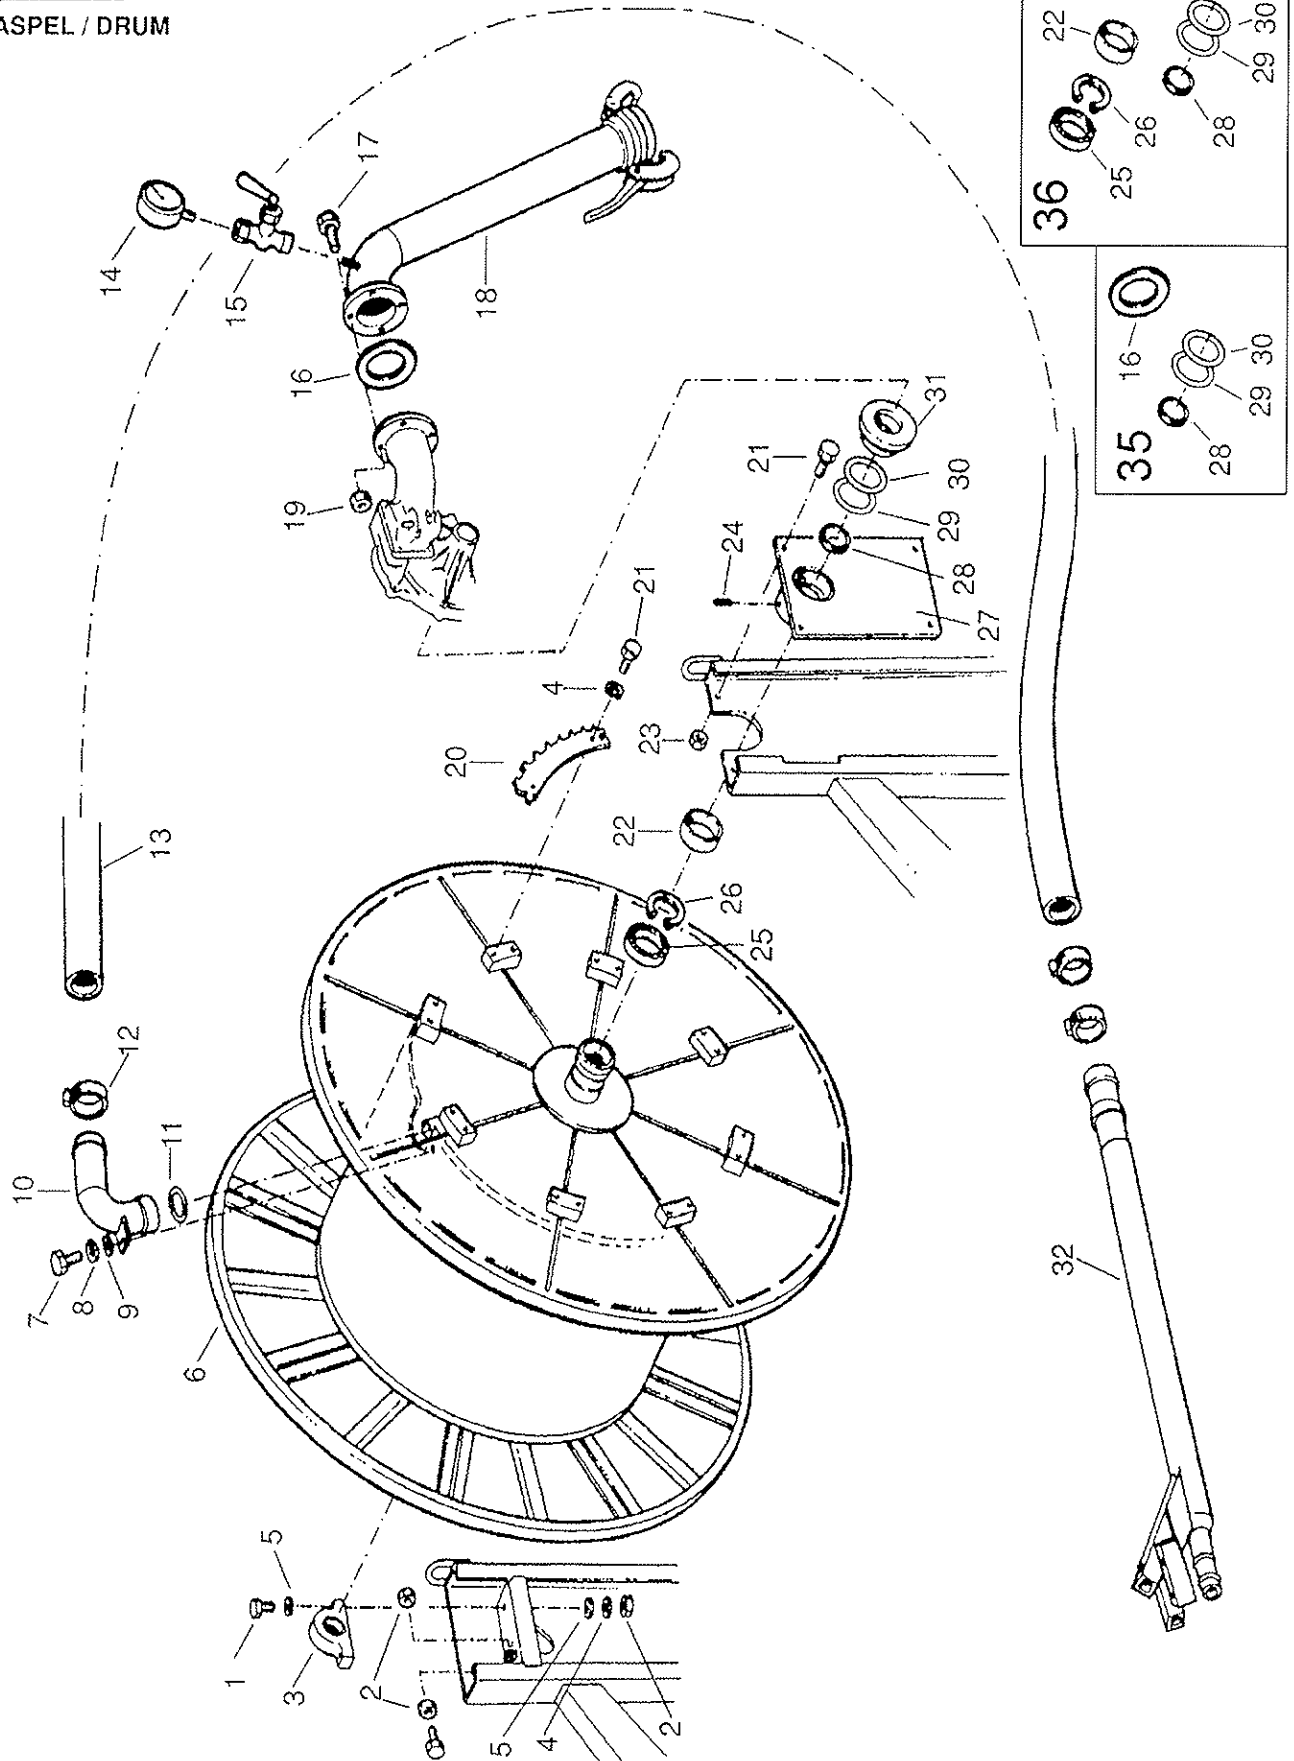

Rainstar TX / TXL

HASPEL / DRUM

ERSATZTEILISTE
LIST OF SPARE PARTS
LISTE DES PIÈCES DE RECHANGE

827 9905
RAINSTAR TX / TXL
HASPEL / REEL

Bild Fig. Rep.	Benennung Description Designation	Stück quant. pieces	Stück quant. pieces	Stück quant. pieces	Stück quant. pieces	Stück quant. pieces	Stück quant. pieces
		65TX	75TX	85TX	90TX	85TXL	90TXL
1	0611140 Skt. Schr. / hex. bolt DIN 933 - M 12 x 60	3	3	3	3	3	3
2	0611553 Skt. Mutter / hex. nut DIN 934 - M 12	4	4	4	4	4	4
3	0615257 Stehlager / pillow block UCP 207	1	1	1	1	1	1
4	0612218 Federring / spring washer DIN 127 - B 12	14	14	18	18	18	18
5	0612029 Scheibe / washer DIN 126 - 14	4	4	4	4	4	4
6	8274101 Haspel / reel			1			
	8274131 Haspel / reel	1					
	8274161 Haspel / reel				1		
	8275801 Haspel / reel		1				
	8274181 Haspel / reel					1	
	8275561 Haspel / reel						1
7	0611139 Skt. Schr. / hex. bolt DIN 933 - M 12 x 30	1	1	1	1	1	1
8	0612135 Scheibe / washer DIN 440 - R 13,5	1	1	1	1	1	1
9	0612218 Federring / spring washer DIN 127 - B 12	1	1	1	1	1	1
10	8293546 Einlaufbogen / inlet bend 65	1	1	1			
	8293541 Einlaufbogen / inlet bend 75	1	1	1		1	
	8274905 Einlaufbogen / inlet bend 85		1	1		1	
	8274908 Einlaufbogen / inlet bend 90			1		1	
	8274961 Einlaufbogen / inlet bend 85				1		1
	8274966 Einlaufbogen / inlet bend 90				1		1
	8274968 Einlaufbogen / inlet bend 100				1		1
11	0616766 O - Ring 60 x 5	1	1	1		1	
	0616833 O - Ring 74,2 x 5,7				1		1
13	PE - Rohr lt. Typenschild / PE-pipe accord. to nameplate			1			
14	0626010 Glycerinmanometer / glycerine pressure gauge 16 bar	1	1	1	1	1	1
15	0613461 Manometerhahn / cock 1/4"	1	1	1	1	1	1
16	* Dichtung / sealing	1	1	1	1	1	1
17	0611023 Skt. Schr. / hex. bolt DIN 933 - M 10 x 40	4	4	4	4	4	4
18	8274901 Steigrohr / riser			1	1	1	1
	8274931 Steigrohr / riser	1	1				
19	0611545 Skt. Mutter / hex. nut DIN 980 - M 10	4	4	4	4	8	4
20	8274125 Segment 1"			8	8	8	8
	8274144 Segment 3/4"	6	6				
21	0611139 Skt. Schr. / hex. bolt DIN 933 - M 12 x 30	16	16	20	20	20	20
22	* Dichtbüchse / bushing			1	1	1	1
	* Dichtbüchse / bushing	1	1				
23	0611546 Skt. Mutter / hex. nut DIN 980 - M 12	4	4	4	4	4	4
24	0611370 Gew. Stift / setscrew DIN 915 - M 8 x 20	3	3	3	3	3	3
25	0615164 Rillenkugellager / grooved ball bearing 6017 - 2 RS			1	1	1	1
	0615007 Rillenkugellager / grooved ball bearing 6013 - 2 RS	1	1				
26	* Sicherungsring / snap ring DIN 471 - 85 x 3			1	1	1	1
	* Sicherungsring / snap ring DIN 471 - 65 x 2,5	1	1				
27	8274112 Lagerung m. Turbinenplatte / bearing with turbine plate			1	1	1	1
	8274150 Lagerung m. Turbinenplatte / bearing with turbine plate	1	1				
28	0616449 Nutring / grooved ring NIS 90 x 110 x 11			1	1	1	1
	0616516 Nutring / grooved ring NIS 75 x 100 x 13	1	1				
29	* O - Ring 99,2 x 5,7			1	1	1	1
	* O - Ring 89,2 x 5,7	1	1				
30	* O - Ring 130 x 4,5	1	1	1	1	1	1
31	8274123 Scheibe / washer			1	1	1	1
	8274152 Scheibe / washer	1	1				

* nur im Set erhältlich / only available in Set

Teile ohne ☐ sind keine E-Teile. Preis und Lieferzeit nur auf Anfrage.

Parts without ☐ are not available as Spare Part. Price and delivery time only on request