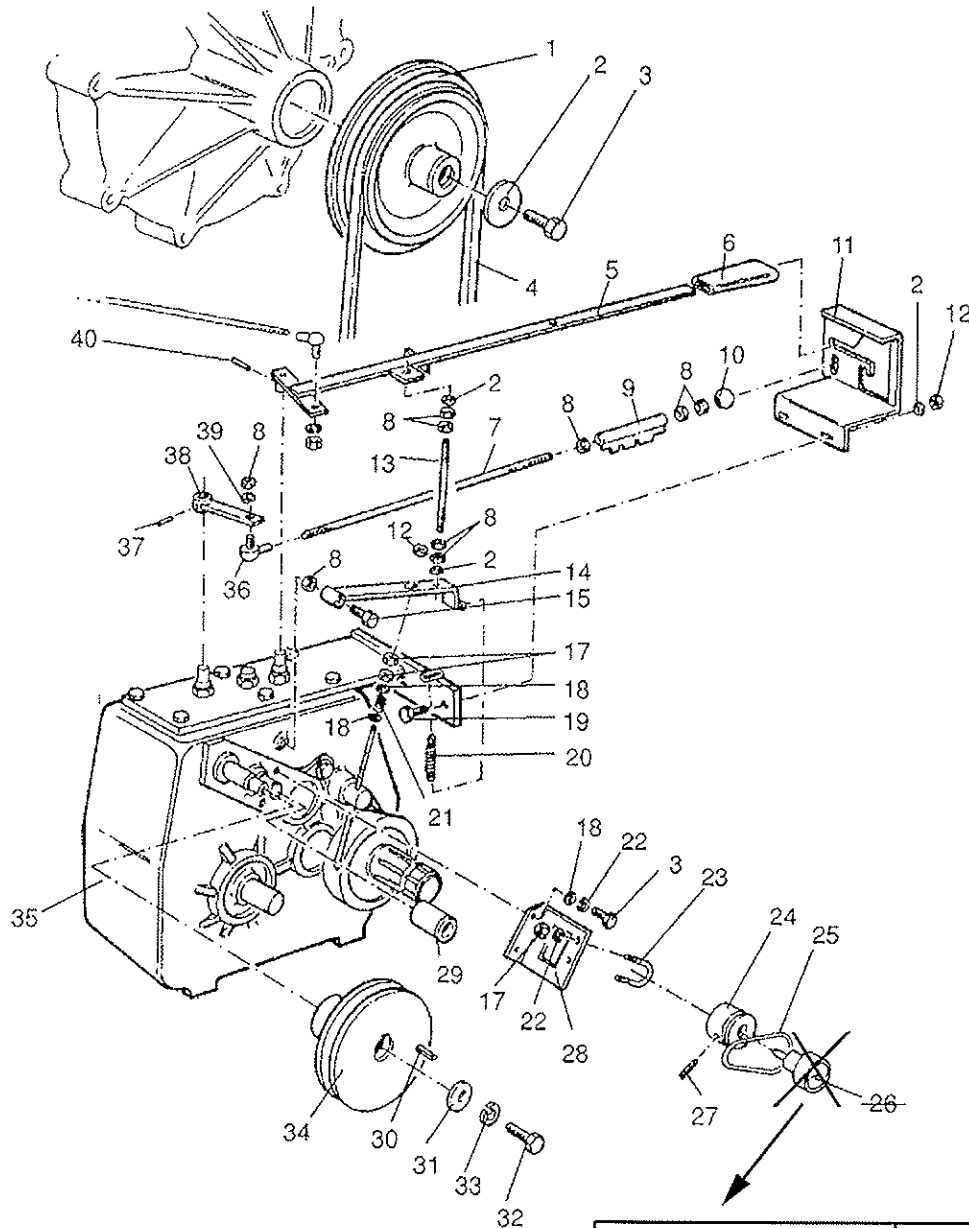

827 9905

Rainstar TX / TXL

ANTRIEB / DRIVE G 4

ERSATZTEILISTE
LIST OF SPARE PARTS
LISTE DES PIÈCES DE RECHANGE

827 9905
RAINSTAR TX / TXL
ANTRIEB / DRIVE G4

Bild Fig. Rep.	Benennung Description Designation	Stück quant. pieces	Stück quant. pieces	Stück quant. pieces	Stück quant. pieces	Stück quant. pieces	Stück quant. pieces
		65TX	75TX	85TX	90TX	85TXL	90TXL
1	8289325 Keilriemenscheibe / pulley - Turbine						1
2	0612134 Scheibe / washer DIN 440 - R 11						6
3	0611110 Skt. Schr. / hex. bolt DIN 933 - M 8 x 20						3
4	0627385 Riemen / belt DIN 7753 - 9,5 x 1875 LA						1
5	8277002 Abschalthebel / shut-off lever 3						1
6	8300955 Handgriff / handle						1
7	8275333 Gew. Stange / threaded rod M 10 x 495						1
8	0611563 Skt. Mutter / hex. nut DIN 934 - M 10						9
9	8277014 Rohr mit Rastblech / pipe with arresting plate						1
10	0625032 Kugelknopf / spherical handle M 10						1
11	8277007 Kulisser / shifting gate						1
12	0611547 Skt. Mutter / hex. nut DIN 980 - M 8						4
13	8277022 Gew. Stange / threaded rod M 10 x 195						1
14	8277018 Bremshebel / brake lever						1
15	0611125 Skt. Schr. / hex. bolt DIN 933 - M 10 x 50						1
17	0611561 Skt. Mutter / hex. nut DIN 934 - M 8						4
18	0612025 Scheibe / washer DIN 126 - 9						4
19	0611115 Skt. Schr. / hex. bolt DIN 933 - M 8 x 30						2
20	8301014 Zugfeder / tension spring						1
21	5030212 Druckfeder / pressure spring						1
22	0612217 Federring / spring washer DIN 127 - B 8						4
23	8131105 Befestigungsbügel / mounting bracket 1"						1
24	8275099 Nutenscheibe / pulley 38,2						1
25	8277574 Riemen / belt for tachometer (220 long)						1
26	8277581 Tachometer 0 - 120 m/h						1
27	0611387 Gew. Stift / threaded pin DIN 914 - M 6 x 12						1
28	8277573 Konsole / bracket						1
29	8277572 Nutenscheibe / pulley 23,6						1
30	0612820 Paßfeder / key A 6 x 6 x 36						1
31	0612130 Scheibe / washer DIN 440 - R 6,6						1
32	0611100 Skt. Schr. / hex. bolt DIN 933 - M 6 x 16						1
33	0612212 Federring / spring washer DIN 127 - B 6						1
34	8289324 Keilriemenscheibe / pulley - Antrieb						1
35	8278000 Getriebe / gearbox						1
36	0635225 Gelenk / joint DIN 71802 - M 10						1
37	0615725 Spannstift / dowel pin DIN 1481 - 6 x 30						1
38	8277010 Schalthebel / gear shift lever						1
39	0612216 Federring / spring washer DIN 127 - B 10						2
40	0615736 Spannstift / dowel pin DIN 1481 - 8 x 36						1
45	8004693 Tacho elektr.						1
46	8343855 Rep. Set Bandbremse G4						1

* nur im Set erhältlich / only available in Set

Teile ohne ☐ sind keine E-Teile. Preis und Lieferzeit nur auf Anfrage.

Parts without ☐ are not available as Spare Part. Price and delivery time only on request