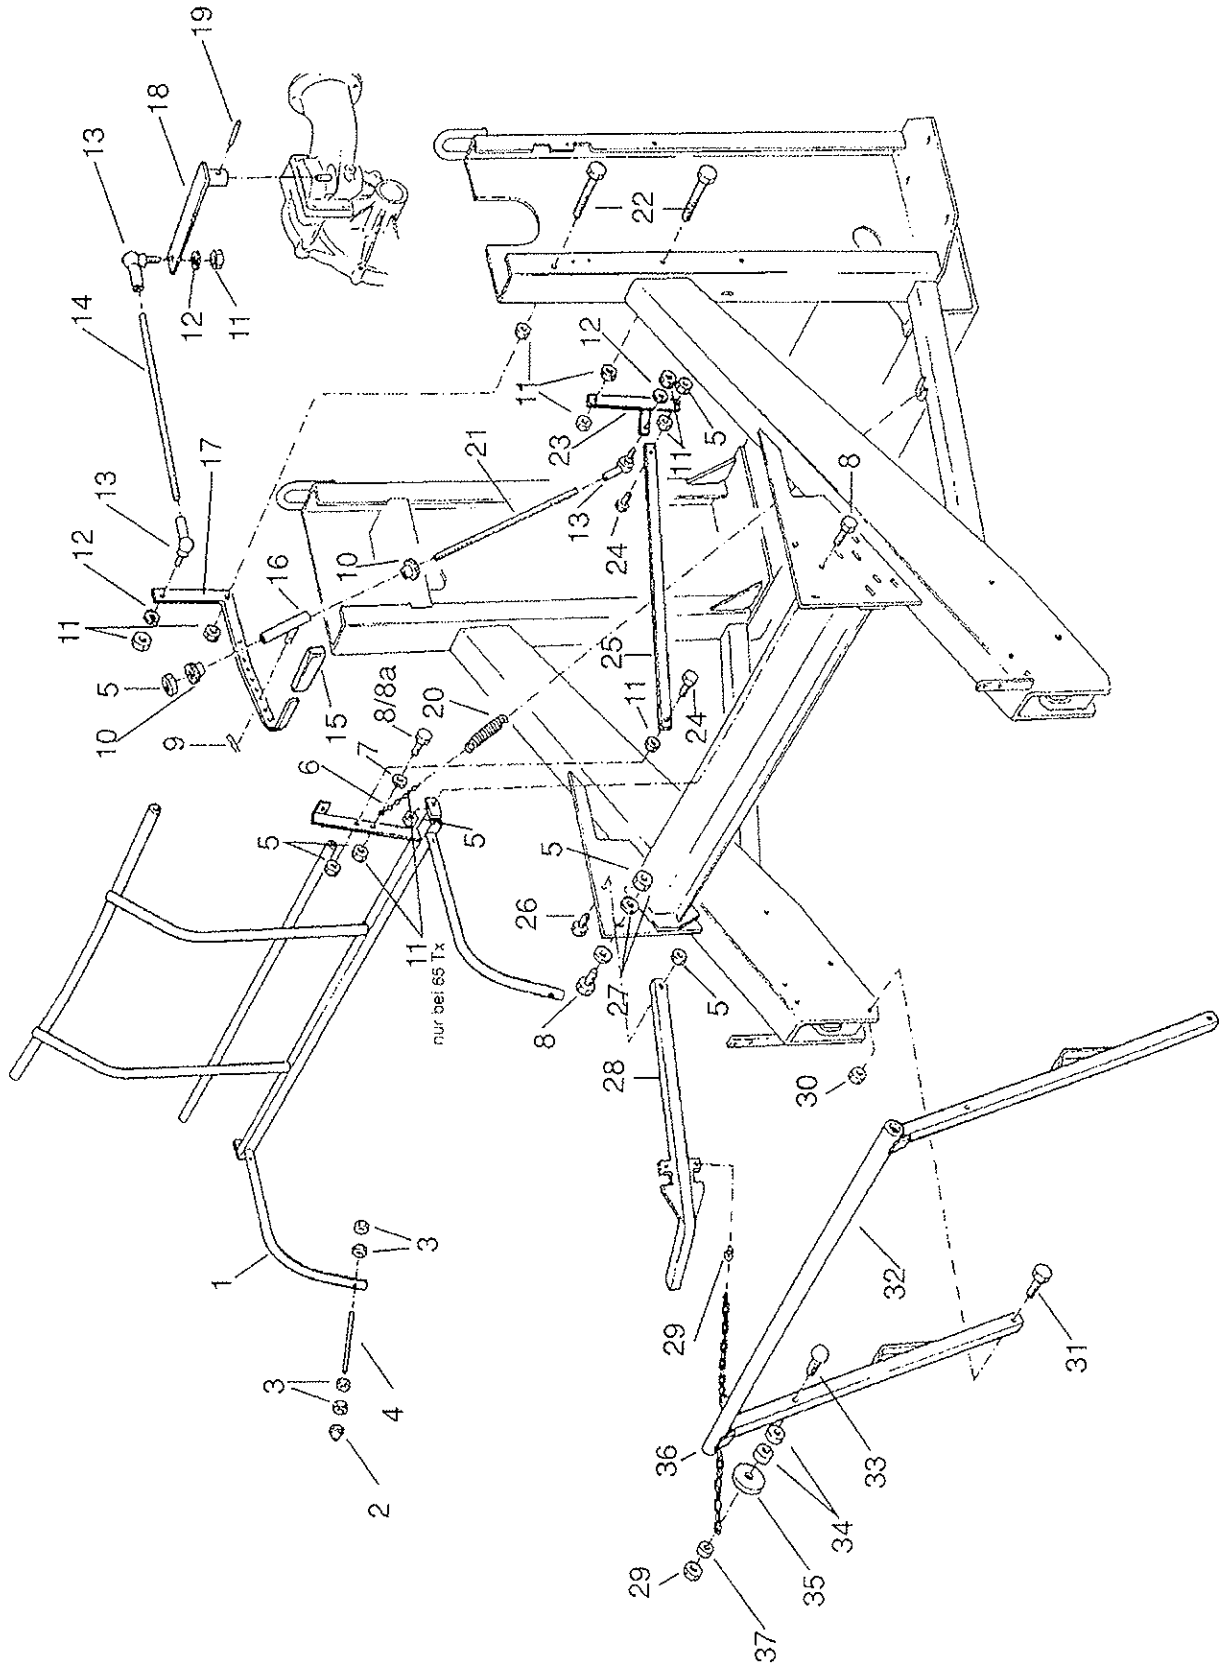

Rainstar TX / TXL

REGELUNG / REGULATION

ERSATZTEILISTE
LIST OF SPARE PARTS
LISTE DES PIECES DE RECHANGE

827 9905
RAINSTAR TX / TXL
REGELUNG / SPEED CONTROL

Bild Fig. Rep.	Benennung Description Designation	Stück quant. pieces	Stück quant. pieces	Stück quant. pieces	Stück quant. pieces	Stück quant. pieces	Stück quant. pieces
		65TX	75TX	85TX	90TX	85TXL	90TXL
1	8274601 Tastrahmen / shut-off frame (feeler bar)			1		1	
	8274631 Tastrahmen / shut-off frame (feeler bar)	1					
	8275201 Tastrahmen / shut-off frame (feeler bar)				1		
	8275831 Tastrahmen / shut-off frame (feeler bar)		1				
	8272781 Tastrahmen / shut-off frame (feeler bar)						1
2	0611688 Hutmutter / cap nut DIN 1587 - M 12	2	2	2	2	2	2
3	0611553 Skt. Mutter / hex. nut DIN 934 - M 12	8	8	8	8	8	8
4	8272215 Gew. Stange / threaded rod M 12 x 140		2	2	2	2	2
	0611162 Skt. Schr. / hex. bolt DIN 933 - M 12 x 80	2	-	-	-	-	-
5	0611545 Skt. Mutter / hex. nut DIN 980 - M 10	7	8	8	8	8	8
6	0619054 Kette / chain 4 x 21 , 5 Glieder / links	-	0,1m	0,1m	0,1m	0,1m	0,1m
7	0612134 Scheibe / washer DIN 440 - R 11	-	1	1	1	1	1
8	0611122 Skt. Schr. / hex. bolt DIN 933 - M 10 x 30	3	4	4	4	4	4
8a	0611125 Skt. Schr. / hex. bolt DIN 933 - M 10 x 50	1	-	-	-	-	-
9	0628512 Federstecker / spring pin 3	1	1	1	1	1	1
10	0625040 Griffscheibe / knob M 10	2	2	2	2	2	2
11	0611563 Skt. Mutter / hex. nut DIN 934 - M 10	14	12	12	12	12	12
12	0612216 Federring / spring washer DIN 127 - B 10	3	3	3	3	3	3
13	0635225 Gelenk / joint DIN 71802 - M 10	3	3	3	3	3	3
14	8274667 Gew. Stange / threaded rod M 10 x 165			1		1	
	8274676 Gew. Stange / threaded rod M 10 x 140	1	1				
	8275234 Gew. Stange / threaded rod M 10 x 235				1		
	8275252 Gew. Stange / threaded rod M 10 x 300						1
15	8300955 Handgriff / handle	1	1	1	1	1	1
16	8274660 Regelhülse / regulating sleeve	1	1	1	1	1	1
17	8274655 Regelhebel / regulating lever 2	1	1	1	1	1	1
18	8274664 Regelhebel / regulating lever 3	1	1	1	1	1	1
19	0615725 Spannstift / dowel pin DIN 1481 - 6 x 30	1	1	1	1	1	1
20	6410866 Zugfeder ensiørn prings	1	1	1	1	1	1
21	8274669 Gew. Stange / threaded rod M 10 x 540			1			
	8274675 Gew. Stange / threaded rod M 10 x 600	1				1	
	8274695 Gew. Stange / threaded rod M 10 x 520		1				
	8275233 Gew. Stange / threaded rod M 10 x 695				1		
	8275253 Gew. Stange / threaded rod M 10 x 790						1
22	0611020 Skt. Schr. / hex. bolt DIN 931 - M 10 x 120	2	2	2		2	
	0611021 Skt. Schr. / hex. bolt DIN 931 - M 10 x 140				2		1
23	8274653 Regelhebel / regulating lever 1	1	1	1	1	1	1
24	0611126 Skt. Schr. / hex. bolt DIN 933 - M 10 x 35	2	2	2	2	2	2
25	8274652 Regelstange / control lever			1	1		
	8274671 Regelstange / control lever	1					
	8274691 Regelstange / control lever		1				
	8275241 Regelstange / control lever					1	1
26	0611125 Skt. Schr. / hex. bolt DIN 933 - M 10 x 50	1	1	1	1	1	1
27	0612027 Scheibe / washer DIN 126 - 11	2	2	2	2	2	2
28	8274616 Haken / hook	1	1	1		1	
	8275215 Haken / hook				1		1
29	0619048 Scherglied / connecting link 5	1	1	1	1	1	1
30	0611546 Skt. Mutter / hex. nut DIN 980 - M 12	3	3	3	3	3	3
31	0611140 Skt. Schr. / hex. bolt DIN 933 - M 12 x 60	2	2	2	2	2	2

* nur im Set erhältlich / only available in Set

Teile ohne ☐ sind keine E-Teile. Preis und Lieferzeit nur auf Anfrage.

Parts without ☐ are not available as Spare Part. Price and delivery time only on request