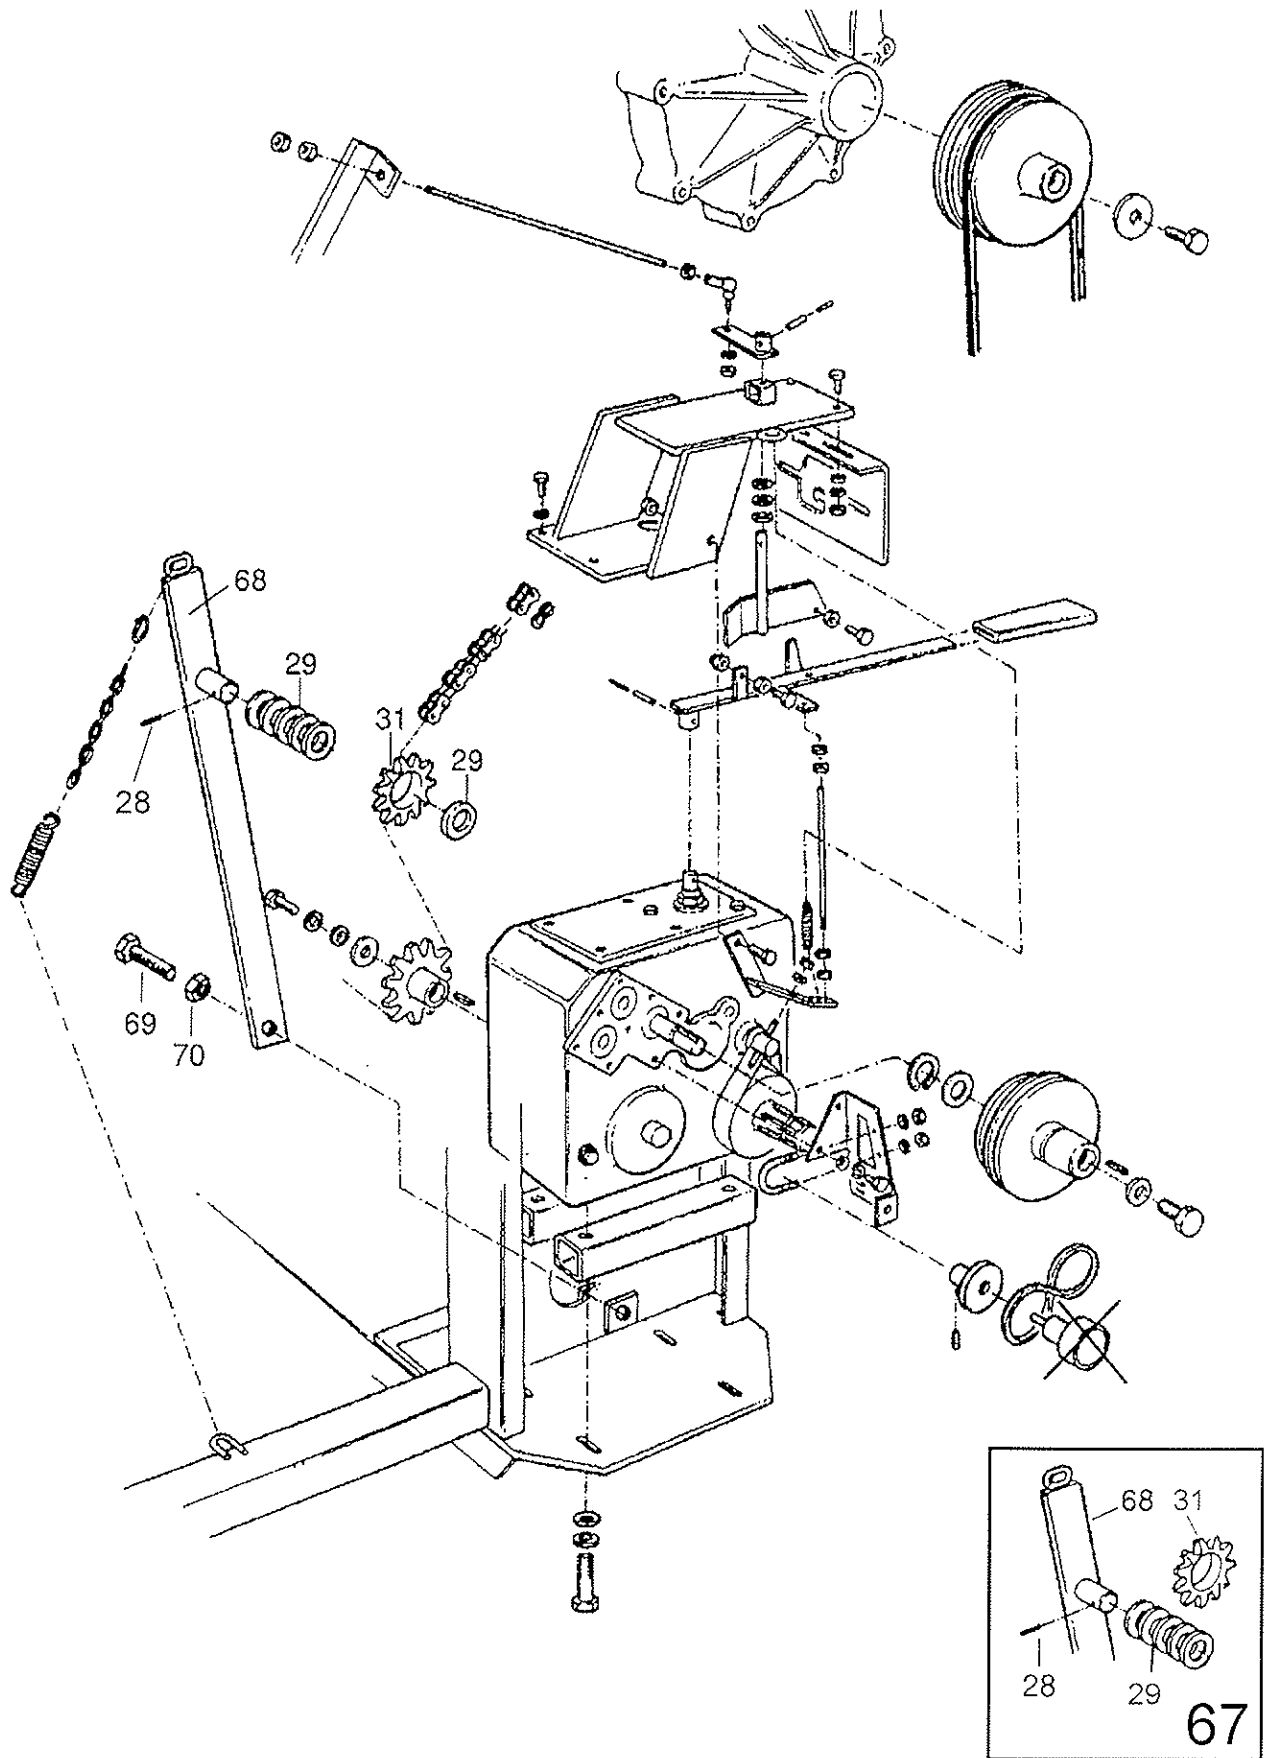

# Rainstar TX / TXL

**ERSATZTEILISTE**  
**LIST OF SPARE PARTS**  
**LISTE DES PIÈCES DE RECHANGE**

**827 9905**  
**RAINSTAR TX / TXL**  
**ANTRIEB / DRIVE**

| Bild Fig. Rep. | Benennung Description Designation                                  | Stück quant. pieces | Stück quant. pieces | Stück quant. pieces | Stück quant. pieces | Stück quant. pieces | Stück quant. pieces |
|----------------|--|---------------------|---------------------|---------------------|---------------------|---------------------|---------------------|
|                |  | <b>65TX</b>         | <b>75TX</b>         | <b>85TX</b>         | <b>90TX</b>         | <b>85TXL</b>        | <b>90TXL</b>        |
| 1              | 8274668 Abschaltstange / shut-off rod                              |                     |                     | 1                   | 1                   |                     |                     |
|                | 8274673 Abschaltstange / shut-off rod                              | 1                   | 1                   |                     |                     |                     |                     |
|                | 8274693 Abschaltstange / shut-off rod                              |                     | 1                   |                     |                     |                     |                     |
|                | 8275251 Abschaltstange / shut-off rod                              |                     |                     |                     |                     | 1                   |                     |
|                | 8275255 Abschaltstange / shut-off rod                              |                     |                     |                     |                     |                     | 1 (G2)              |
|                | 8275261 Abschaltstange / shut-off rod                              |                     |                     |                     |                     |                     | 1 (G4)              |
| 2              | 0611561 Skt. Mutter / hex. nut DIN 934 - M 8                       | 10                  | 10                  | 10                  | 10                  | 10                  | 10 (G2)             |
|                | 0611561 Skt. Mutter / hex. nut DIN 934 - M 8                       |                     |                     |                     |                     |                     | 8 (G4)              |
|                | 0611563 Skt. Mutter / hex. nut DIN 934 - M 10                      |                     |                     |                     |                     |                     | 2 (G4)              |
| 3              | 8274765 Konsole / bracket  | 1                   | 1                   | 1                   | 1                   | 1                   | 1                   |
| 4              | 0612217 Federring / spring washer DIN 127 - B 8                    | 11                  | 11                  | 11                  | 11                  | 11                  | 11                  |
| 5              | <b>0635227</b> Gelenk / joint DIN 71802 - M 8                      | 1                   | 1                   | 1                   | 1                   | 1                   | 1 (G2)              |
|                | <b>0635225</b> Gelenk / joint DIN 71802 - M 10                     |                     |                     |                     |                     |                     | 1 (G4)              |
| 6              | 8274788 Abschalthebel / shut-off lever 2                           | 1                   | 1                   | 1                   | 1                   | 1                   | 1                   |
| 7              | 0615705 Spannstift / dowel pin DIN 1481 - 3,5 x 30                 | 2                   | 2                   | 2                   | 2                   | 2                   | 2                   |
| 8              | 0615725 Spannstift / dowel pin DIN 1481 - 6 x 30                   | 2                   | 2                   | 2                   | 2                   | 2                   | 2                   |
| 9              | <b>8289309</b> Keilriemenscheibe / pulley - Turbine                | 1                   | 1                   | 1                   |                     | 1                   |                     |
|                | <b>8289317</b> Keilriemenscheibe / pulley - Turbine                |                     |                     | 1* (ø90)            | 1                   | 1* (ø90)            | 1                   |
| 10             | <b>0627328</b> Riemen / belt DIN 7753 - 9,5 x 1300 LA              | 1                   |                     |                     |                     |                     |                     |
|                | <b>0627329</b> Riemen / belt DIN 7753 - 9,5 x 1575 LA              |                     | 1                   |                     |                     |                     |                     |
|                | <b>0627330</b> Riemen / belt DIN 7753 - 9,5 x 1825 LA              |                     |                     | 1                   |                     |                     |                     |
|                | <b>0627385</b> Riemen / belt DIN 7753 - 9,5 x 1875 LA              |                     |                     | 1* (ø90)            | 1                   |                     |                     |
|                | <b>0627339</b> Riemen / belt DIN 7753 - 9,5 x 1950 LA              |                     |                     |                     |                     | 1                   |                     |
|                | <b>0627338</b> Riemen / belt DIN 7753 - 9,5 x 2000 LA              |                     |                     |                     |                     | 1* (ø90)            | 1                   |
| 9a             | <b>8289301</b> Keilriemenscheibe / pulley - Turbinen               | 1                   | 1                   | 1                   | 1                   |                     |                     |
| 10a            | <b>0627336</b> Riemen / belt DIN 7753 - 9,5 x 1900 LA              | 1                   |                     | 1                   | 1                   |                     |                     |
|                | <b>0627335</b> Riemen / belt DIN 7753 - 9,5 x 1375 LA              | 1                   |                     |                     |                     |                     |                     |
|                | <b>0627337</b> Riemen / belt DIN 7753 - 9,5 x 1650 LA              |                     | 1                   |                     |                     |                     |                     |
| 11             | 0611108 Skt. Schr. / hex. bolt DIN 933 - M 8 x 25                  | 2                   | 2                   | 2                   | 2                   | 2                   | 2                   |
| 12             | 8274792 Kulisser / shifting gate                                   | 1                   | 1                   | 1                   | 1                   | 1                   | 1                   |
| 13             | 0612128 Scheibe / washer DIN 440 - R 9                             | 2                   | 2                   | 2                   | 2                   | 2                   | 2                   |
| 14             | 0612134 Scheibe / washer DIN 440 - R 11                            | 2                   | 2                   | 2                   | 2                   | 2                   | 2                   |
| 15             | 0611110 Skt. Schr. / hex. bolt DIN 933 - M 8 x 20                  | 7                   | 7                   | 7                   | 7                   | 7                   | 7                   |
| 16             | 8300955 Handgriff / handle   | 1                   | 1                   | 1                   | 1                   | 1                   | 1                   |
| 17             | 0611111 Skt. Schr. / hex. bolt DIN 933 - M 8 x 40                  | 2                   | 2                   | 2                   | 2                   | 2                   | 2                   |
| 18             | 8274772 Schalthebel / gear shift lever                             | 1                   | 1                   | 1                   | 1                   | 1                   | 1                   |
| 19             | 0611563 Skt. Mutter / hex. nut DIN 934 - M 10                      | 4                   | 4                   | 4                   | 4                   | 4                   | 4                   |
| 20             | 8274794 Gew. Stange / threaded rod M 10 x 230                      | 1                   | 1                   | 1                   | 1                   | 1                   | 1                   |
| 21             | 0611685 Hutmutter / cap nut DIN 1587 - M 8                         | 2                   | 2                   | 2                   | 2                   | 2                   | 2                   |
| 22             | 8274784 Abschalthebel / shut-off lever 3                           | 1                   | 1                   | 1                   | 1                   | 1                   | 1                   |
| 23             | 0612033 Scheibe / washer DIN 126 - 18                              | 4                   | 4                   | 4                   | 4                   | 4                   | 4                   |
| 24             | 0611545 Skt. Mutter / hex. nut DIN 980 - M 10                      | 1                   | 1                   | 1                   | 1                   | 1                   | 1                   |
| 25             | <b>0618233</b> Glied / link E - DIN 8187 - 1"                      |                     |                     | 1                   | 1                   | 1                   | 1                   |
|                | <b>0618192</b> Glied / link E - DIN 8187 - 3/4"                    | 1                   | 1                   |                     |                     |                     |                     |
| 26             | <b>0618375</b> Kette / chain DIN 8187 - 1" , 193 Glieder / links   |                     |                     | 1                   | 1                   |                     |                     |
|                | <b>0618374</b> Kette / chain DIN 8187 - 3/4" , 203 Glieder / links | 1                   |                     |                     |                     |                     |                     |
|                | <b>0618250</b> Kette / chain DIN 8187 - 3/4" , 215 Glieder / links |                     | 1                   |                     |                     |                     |                     |
|                | <b>0618378</b> Kette / chain DIN 8187 - 1" , 197 Glieder / links   |                     |                     |                     |                     | 1                   | 1 (G4)              |
|                | <b>0618382</b> Kette / chain DIN 8187 - 1" , 195 Glieder / links   |                     |                     |                     |                     |                     | 1 (G2)              |
| 27             | * Kettenspanner / chain tensioner                                  |                     |                     | 1                   | 1                   | 1                   | 1                   |
|                | * Kettenspanner / chain tensioner                                  | 1                   | 1                   |                     |                     |                     |                     |
| 28             | * Spannstift / dowel pin DIN 1481 - 6 x 30                         | 1                   | 1                   | 2                   | 2                   | 2                   | 2                   |
| 28a            | * Spannstift / dowel pin DIN 1481 - 3 x 20                         | 1                   | 1                   |                     |                     |                     |                     |