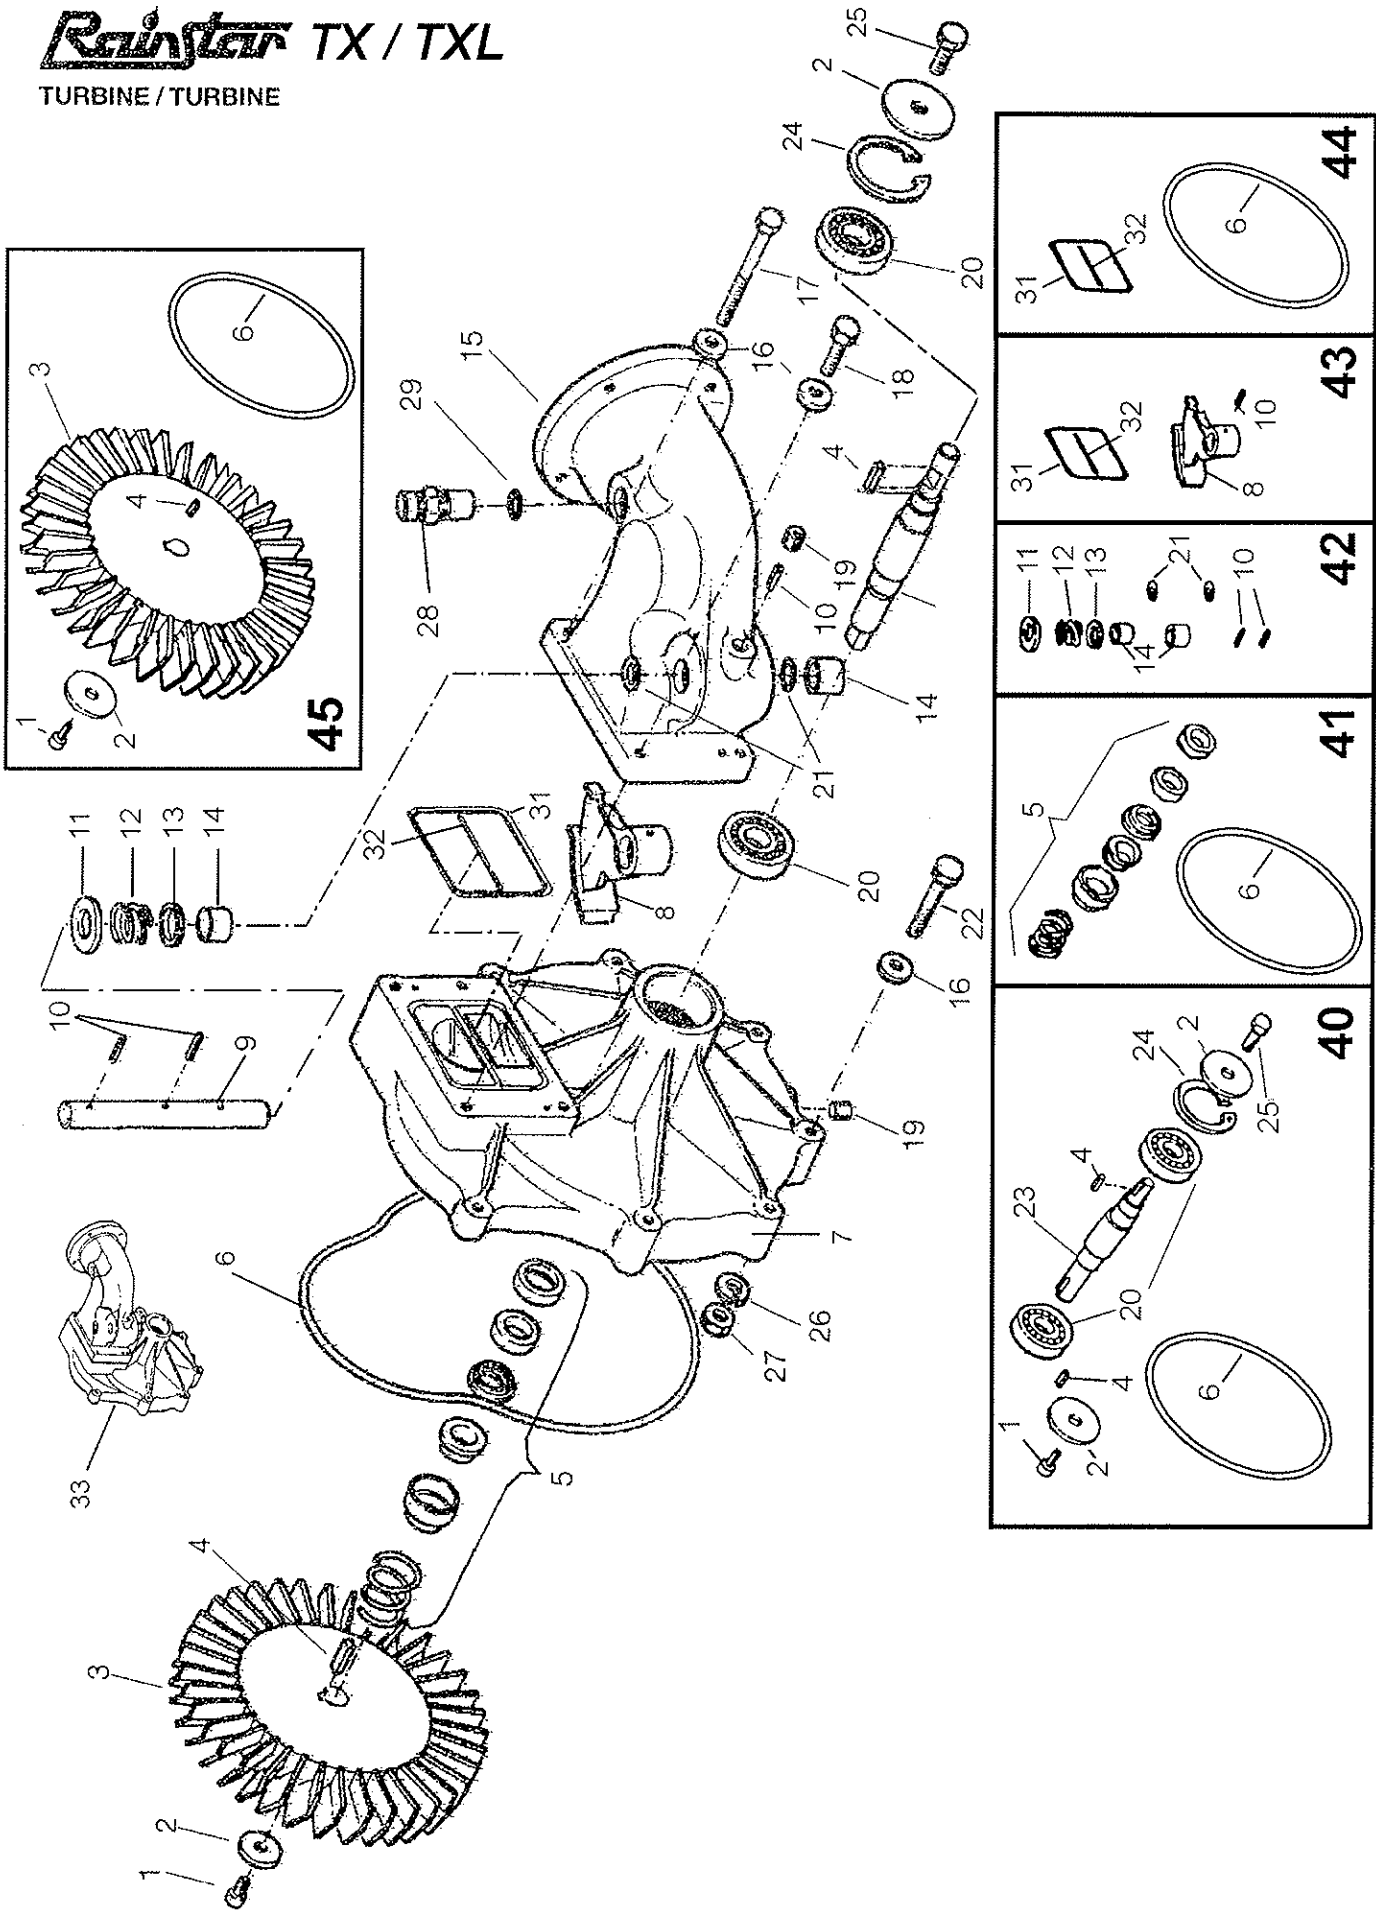

Rainstar TX / TXL

TURBINE / TURBINE

ERSATZTEILISTE
LIST OF SPARE PARTS
LISTE DES PIÈCES DE RECHANGE

827 9905
RAINSTAR TX / TXL
TURBINE / TURBINE

Bild Fig. Rep.	Benennung Description Designation	Stück quant. pieces	Stück quant. pieces	Stück quant. pieces	Stück quant. pieces	Stück quant. pieces	Stück quant. pieces
		65TX	75TX	85TX	90TX	85TXL	90TXL
1	* Schraube / bolt DIN 7984 - M 10 x 20	1	1	1	1	1	1
2	* Scheibe / washer DIN 440 - R 11	1	1	1	1	1	1
3	* Turbinenlaufrad urbinet mpeller	1	1	1	1	1	1
4	* Paßfeder / key DIN 6884 - 6 x 6 x 22	2	2	2	2	2	2
5	* Gleitringdichtung / mechanical seal 24mm	1	1	1	1	1	1
6	* O - Ring für Turbinengehäuse / O-ring for turbine housi	1	1	1	1	1	1
7	827 4001 Turbinengehäuse / turbine housing	1	1	1	1	1	1
8	* Regelnocke egulåting lap f	1	1	1	1	1	1
9	827 4004 Regelungswelle / regulating shaft	1	1	1	1	1	1
10	* Spannstift / dowel pin DIN 1481 - 6 x 30	3	3	3	3	3	3
11	* Scheibe / washer DIN 125 - A 21	1	1	1	1	1	1
12	* Druckfeder resslupe prings resslupe prings	1	1	1	1	1	1
13	* Druckring hrustf tollar c	1	1	1	1	1	1
14	* Gleitlager lidings earing 0 2 x 2 x 1	2	2	2	2	2	2
15	827 4002 Regelungsdeckel / cover of regulation system	1	1	1		1	
	827 4041 Regelungsdeckel / cover of regulation system			1** (ø90)	1	1** (ø90)	1
16	061 2007 Scheibe / washer DIN 125 - A 10,5	11	11	11	11	11	11
17	061 1020 Skt. Schr. / hex. bolt DIN 931 - M 10 x 120	1	1	1	1	1	1
18	061 1126 Skt. Schr. / hex. bolt DIN 933 - M 10 x 35	4	4	4	4	4	4
19	061 1391 Schr. / bolt DIN 906 - 1/4"	2	2	2	2	2	2
20	* Rillenkugellager / grooved ball bearing 6305 - 2 RS	2	2	2	2	2	2
21	* O ing - R 2 x 2	2	2	2	2	2	2
22	061 1027 Skt. Schr. / hex. bolt DIN 931 - M 10 x 75	6	6	6	6	6	6
23	* Turbinenwelle urbinet haft s	1	1	1	1	1	1
24	* Sicherungsring / retaining ring DIN 472 - 62 x 2	1	1	1	1	1	1
25	* Skt. Schr. / hex. bolt DIN 933 - M 8 x 20	1	1	1	1	1	1
26	061 2216 Federring / spring washer DIN 127 - B 10	11	11	11	11	11	11
27	061 1563 Skt. Mutter / hex. nut DIN 934 - M 10	8	8	8	8	8	8
28	827 4042 Regelungsschraube / egulatingscrew			1** (ø90)	1	1** (ø90)	1
29	061 6817 O-Ring 39,2 x 3 / o-ring 39,2 x 3			1** (ø90)	1	1** (ø90)	1
31	* O - Ring 140 x 4	1	1	1	1	1	1
32	* Rundschnur ø 4	0,125m	0,125m	0,125m	0,125m	0,125m	0,125m
33	8274000 Turbine TX 20	1	1	1	-	1	-
	8274040 Turbine TX 20	-	-	1** (ø90)	1	1** (ø90)	1
34	* Scheibe / washer DIN 440 - R 9	1	1	1	1	1	1
40	8345216 Rep.Set urbinenwelle besteht aus : Pos 1,2,4,20,23,24,25	1	1	1	1	1	1
41	8345212 Rep.Set Gleitringdichtung besteht aus : Pos 5,6	1	1	1	1	1	1
42	8345214 Rep.Set egelwellerlagerung besteht aus : 10,11,12,13,14,21	1	1	1	1	1	1
43	8345222 Rep.Set egelröcke besteht aus : Pos 8,10,31,32	1	1	1	1	1	1
44	8345224 Rep.Set ichtungsset besteht aus : Pos 6,31,32	1	1	1	1	1	1
45	8345226 Rep.Set Laufrad besteht aus: Pos 1,2,3,4,6	1	1	1	1	1	1

Bemerkungen / Remarks : ** nur für PE-Rohrø 90 mm / only for PE-pipe diam 90 mm

* nur im Set erhältlich / only available in Set

Teile ohne ☐ sind keine E-Teile. Preis und Lieferzeit nur auf Anfrage.

Parts without ☐ are not available as Spare Part. Price and delivery time only on request