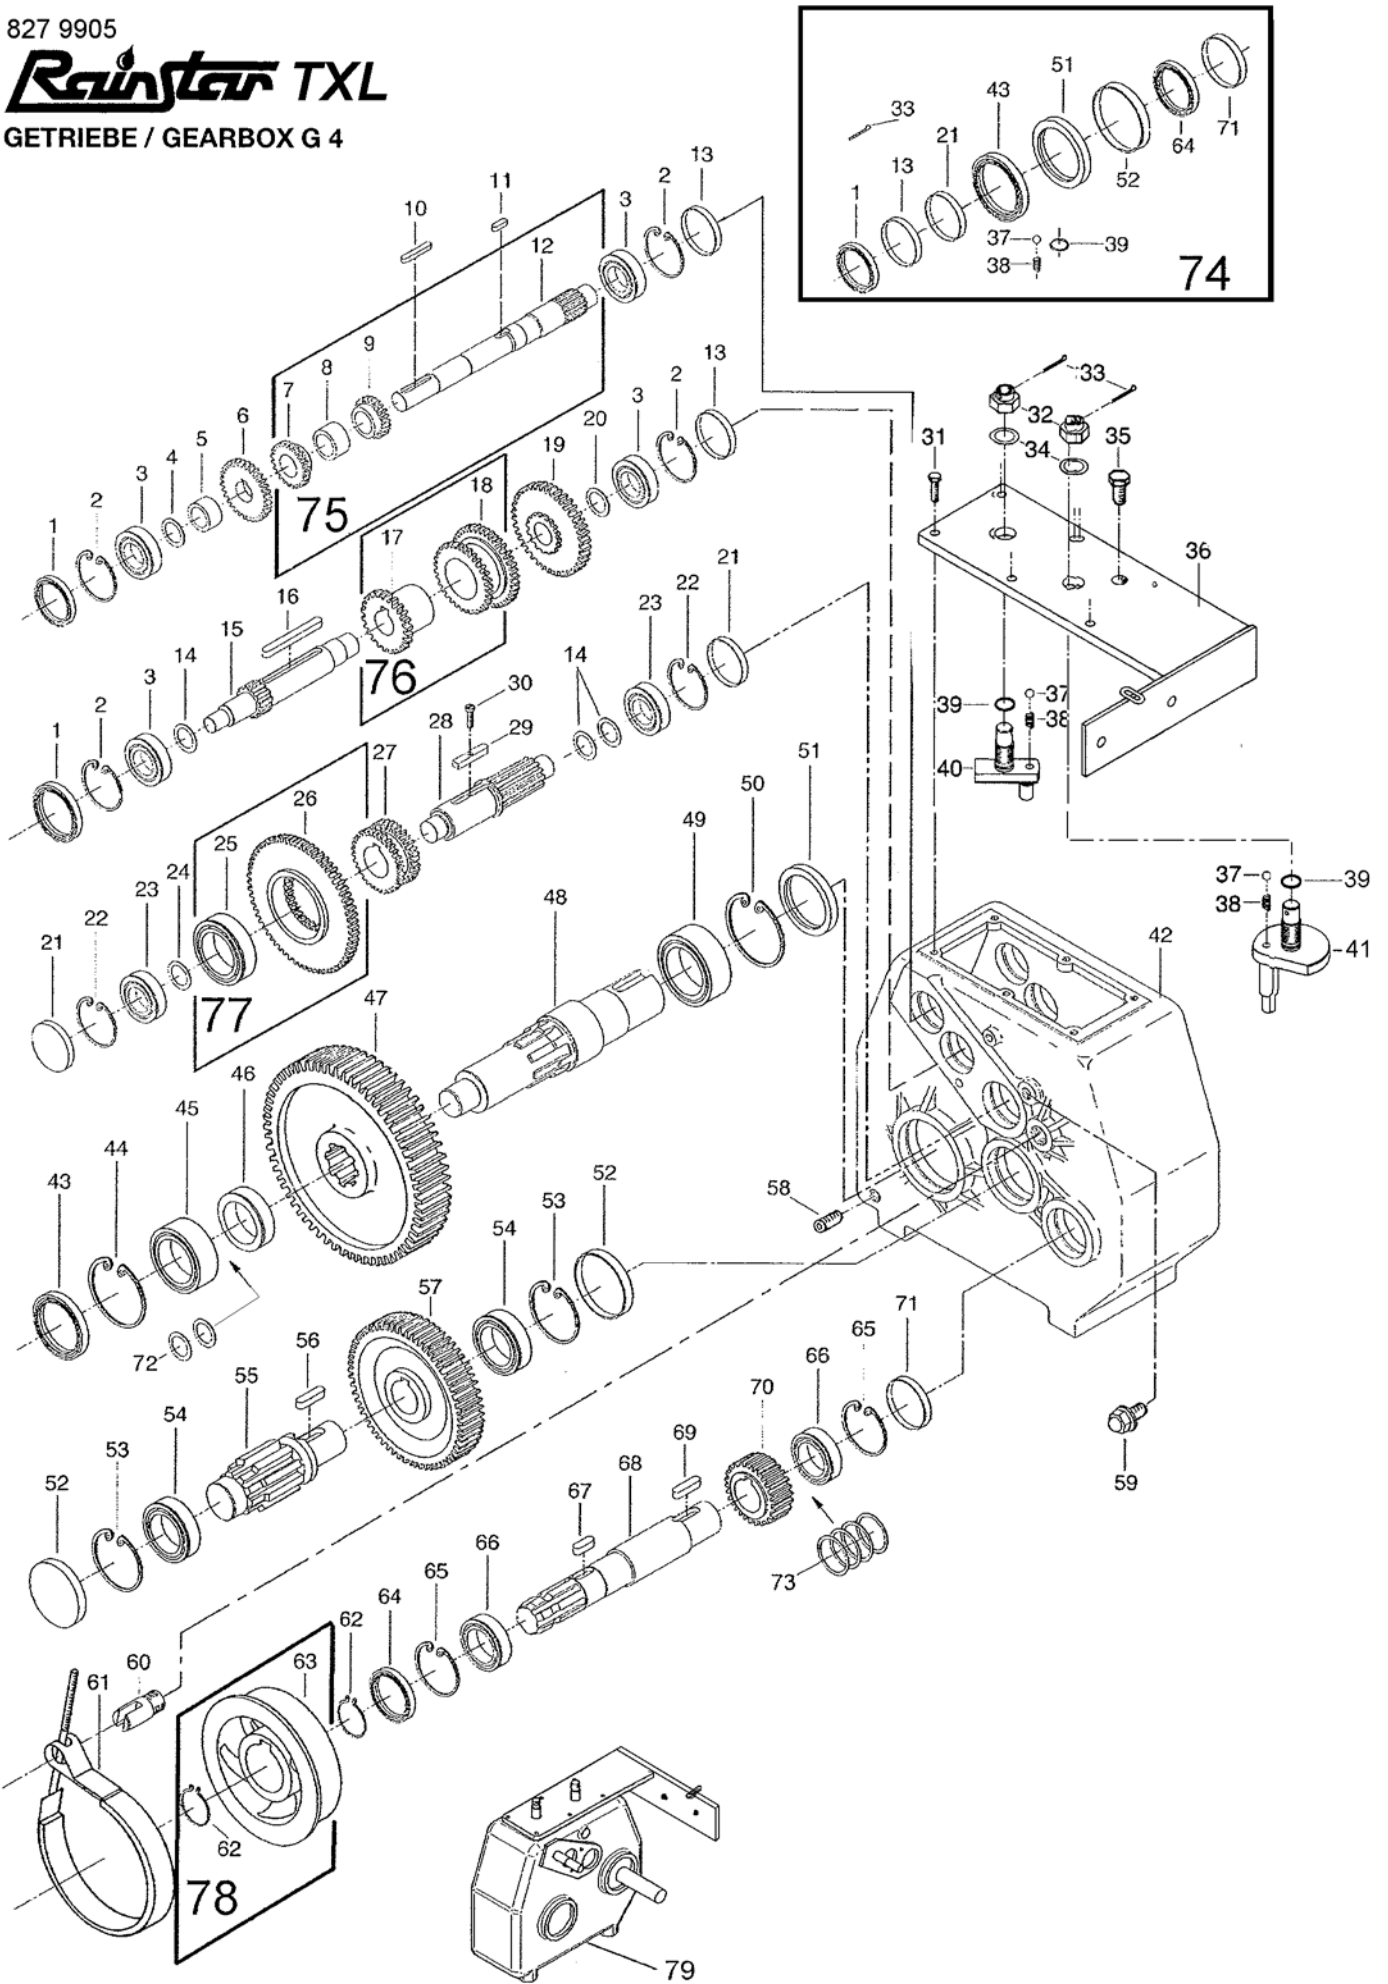

ERSATZTEILISTE
LIST OF SPARE PARTS
LISTE DES PIÈCES DE RECHANGE

827 9905
RAINSTAR TX / TXL
GETRIEBE / GEARBOX G 4

Bild Fig. Rep.	Bestell Nr. Part No. Reference	Benennung Description Designation	Stück quant. pieces
			90TXL
1	*	Wellendichtring DIN 3760 - A20x47x7	2
2	061 6058	Sicherungsring DIN 472 - 47x1,5	4
3	061 5102	Rillenkugellager 6204	4
4	061 6193	Paßscheibe DIN 988 - 20x28x1	1
5	827 8031	Distanzhülse	1
6	*	Zahnrad 6.3	1
7	*	Zahnrad 6.2	1
8	*	Distanzhülse I	1
9	*	Zahnrad 6.1	1
10	061 2820	Paßfeder DIN 6885 - A6x6x36	1
11	061 2819	Paßfeder DIN 6885 - B6x6x10	1
12	*	Welle 6	1
13	*	Verschlußdeckel VK 47x6,5	2
14	061 6192	Paßscheibe DIN 988 - 20x28x0,3	3
15	827 8023	Welle 5	1
16	061 2814	Paßfeder DIN 6885 - A8x7x70	1
17	*	Zahnrad 5.1	1
18	*	Zahnrad 5.2	1
19	827 8046	Zahnrad 5.3	1
20	061 6177	Stützscheibe DIN 988 - 20x28x2	1
21	*	Verschlußdeckel VK 52x6,5	2
22	061 6066	Sicherungsring DIN 472 - 52x2	2
23	061 5142	Rillenkugellager 6304	2
24	061 6188	Paßscheibe DIN 988 - 25x35x1	1
25	*	Rillenkugellager 6206	1
26	*	Zahnrad 4	1
27	827 6010	Schaltnuffe	1
28	827 8019	Ritzelwelle 4	1
29	827 8022	Paßfeder gebohrt	1
30	061 0147	Zyl. Schr. DIN 84 - M 3 x 8	1
31	061 1108	Skt. Schr. DIN 933 - M 8 x 25	6
32	061 1617	Kronenmutter DIN935 - M 20 x 1,5	1
33	*	Splint DIN 94 - 4 x 40	1
34	061 2720	Tellerfeder A 40 - DIN 2093	1
35	062 2014	Entlüftungsschraube mit Ventil	1
36	833 7491	Getriebedeckel	1
37	*	Stahlkugel DIN 5401 - 8 mm	2
38	*	Druckfeder	2
39	*	O - Ring 16 x 2,5	1
40	827 8004	Schaltfinger I geschw.	1
41	827 8007	Schaltfinger II geschw.	1
42	827 8062	Getriebegehäuse	1
43	*	Wellendichtring DIN 3760 - AS 45x85x10	1
44	061 6104	Sicherungsring DIN 472 - 85x3	1

* nur im Set erhältlich / only available in Set

Teile ohne ☐ sind keine E-Teile. Preis und Lieferzeit nur auf Anfrage.

Parts without ☐ are not available as Spare Part. Price and delivery time only on request