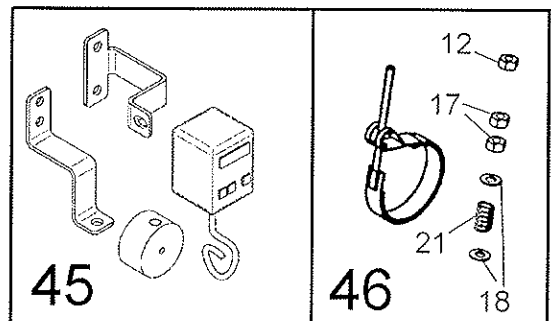

827 9905

Rainstar TX / TXL

ANTRIEB / DRIVE G 4

ERSATZTEILISTE
LIST OF SPARE PARTS
LISTE DES PIÈCES DE RECHANGE

827 9905
RAINSTAR TX / TXL
ANTRIEB / DRIVE G4

Bild Fig. Rep.	Benennung Description Designation	Stück quant. pieces	Stück quant. pieces	Stück quant. pieces	Stück quant. pieces	Stück quant. pieces	Stück quant. pieces
		65TX	75TX	85TX	90TX	85TXL	90TXL
1	8289325 Keilriemenscheibe / pulley - Turbine						1
2	0612134 Scheibe / washer DIN 440 - R 11						6
3	0611110 Skt. Schr. / hex. bolt DIN 933 - M 8 x 20						3
4	0627385 Riemen / belt DIN 7753 - 9,5 x 1875 LA						1
5	8277002 Abschalthebel / shut-off lever 3						1
6	8300955 Handgriff / handle						1
7	8275333 Gew. Stange / threaded rod M 10 x 495						1
8	0611563 Skt. Mutter / hex. nut DIN 934 - M 10						9
9	8277014 Rohr mit Rastblech / pipe with arresting plate						1
10	0625032 Kugelknopf / spherical handle M 10						1
11	8277007 Kulisser / shifting gate						1
12	0611547 Skt. Mutter / hex. nut DIN 980 - M 8						4
13	8277022 Gew. Stange / threaded rod M 10 x 195						1
14	8277018 Bremshebel / brake lever						1
15	0611125 Skt. Schr. / hex. bolt DIN 933 - M 10 x 50						1
17	0611561 Skt. Mutter / hex. nut DIN 934 - M 8						4
18	0612025 Scheibe / washer DIN 126 - 9						4
19	0611115 Skt. Schr. / hex. bolt DIN 933 - M 8 x 30						2
20	8301014 Zugfeder / tension spring						1
21	5030212 Druckfeder / pressure spring						1
22	0612217 Federring / spring washer DIN 127 - B 8						4
23	8131105 Befestigungsbügel / mounting bracket 1"						1
24	8275099 Nutenscheibe / pulley 38,2						1
25	8277574 Riemen / belt for tachometer (220 long)						1
26	8277581 Tachometer 0 - 120 m/h						1
27	0611387 Gew. Stift / threaded pin DIN 914 - M 6 x 12						1
28	8277573 Konsole / bracket						1
29	8277572 Nutenscheibe / pulley 23,6						1
30	0612820 Paßfeder / key A 6 x 6 x 36						1
31	0612130 Scheibe / washer DIN 440 - R 6,6						1
32	0611100 Skt. Schr. / hex. bolt DIN 933 - M 6 x 16						1
33	0612212 Federring / spring washer DIN 127 - B 6						1
34	8289324 Keilriemenscheibe / pulley - Antrieb						1
35	8278000 Getriebe / gearbox						1
36	0635225 Gelenk / joint DIN 71802 - M 10						1
37	0615725 Spannstift / dowel pin DIN 1481 - 6 x 30						1
38	8277010 Schalthebel / gear shift lever						1
39	0612216 Federring / spring washer DIN 127 - B 10						2
40	0615736 Spannstift / dowel pin DIN 1481 - 8 x 36						1
45	8004693 Tacho elektr.						1
46	8343855 Rep. Set Bandbremse G4						1

* nur im Set erhältlich / only available in Set

Teile ohne ☐ sind keine E-Teile. Preis und Lieferzeit nur auf Anfrage.

Parts without ☐ are not available as Spare Part. Price and delivery time only on request