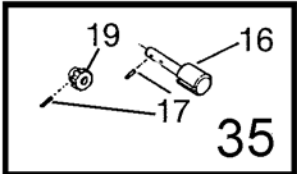

ERSATZTEILISTE
LIST OF SPARE PARTS
LISTE DES PIÈCES DE RECHANGE

827 9905
RAINSTAR TX / TXL
FAHRGESTELL / UNDERCARRIAGE

Bild Fig. Rep.	Bestell Nr. Part No. Reference	Benennung Description Designation	Stück quant. pieces	Stück quant. pieces	Stück quant. pieces	Stück quant. pieces	Stück quant. pieces	Stück quant. pieces
			65TX	75TX	85TX	90TX	85TXL	90TXL
1	8274215	Kugellenkranz / ball race		1	1		1	
	8274232	Kugellenkranz / ball race	1					
	8274263	Kugellenkranz / ball race				1		
	8272708	Kugellenkranz / ball race						1
2	0611139	Skt.Schr. / hex. bolt DIN 933 - M 12 x 30	8	8	8		8	
	0611127	Skt.Schr. / hex. bolt DIN 933 - M 12 x 35				8		8
3	8274201	Fahrgestell / undercarriage		1	1		1	
	8274221	Fahrgestell / undercarriage	1					
	8274251	Fahrgestell / undercarriage				1		
	8272701	Fahrgestell / undercarriage						1
4	8274216	Ablageblech / support plate		1	1		1	
	8274231	Ablageblech / support plate	1					
	8274262	Ablageblech / support plate				1		1
5	0611110	Skt.Schr. / hex. bolt DIN 933 - M 8x 20	1	2	2	1	2	1
6	0212128	Scheibe / washer DIN 440 - R 9	1	2	2	1	2	1
7	0611155	Skt.Schr. / hex. bolt DIN 933 - M 16 x 30	2	2	2		2	
	0611157	Skt.Schr. / hex. bolt DIN 933 - M 20 x 40				2		2
8	0612214	Federring / spring washer DIN 127 - B 16	6	6	6	4	6	4
	0612209	Federring / spring washer DIN 127 - B 20				2		2
9	8274212	Zugöse / hitch	1	1	1	1	1	1
10	0611058	Skt.Schr. / hex. bolt DIN 933 - M 16 x 50	4	4	4	4	4	4
11	8274217	Gegenplatte / counter plate	1	1	1	-	1	-
12	0612114	U - Scheibe / U-washer DIN 434 - 18	-	-	-	4	-	4
13	*	Skt. Mutter / hex. nut DIN 934 - M 16	4	6	6	6	6	6
14	8274241	Stützfuß / support leg	1	1	1		1	
	8337651	Stützfuß / support leg				1		1
15	0611547	Skt. Mutter / hex. nut DIN 980 - M 8	1	2	2	1	2	1
16	0612218	Federring / spring washer DIN 127 - B 12	8	8	8	8	8	8
17	0612113	U - Scheibe / U-washer DIN 434 - 14	-	-	-	4	-	4
18	0611553	Skt. Mutter / hex. nut DIN 980 - M 12	8	8	8	8	8	8
19	*	Achsstellschraube / axle set screw	-	2	2	2	2	2
20	0619039	Scherglied 4 / connecting link	-	4	4	4	4	4
21	0609054	Kette 7 Glieder / chain 7 links	-	0,17m	0,17m	0,17m	0,17m	0,17m
22	8294151	Achsstummel / stub axle	-	2	2		2	
	8281129	Achsstummel / stub axle				2		2
27	8274282	Rad / wheel 185 / 70 R13	2					
	8294143	Rad / wheel 185 R 14C		2				
	8294153	Rad / wheel 195 R 14 C			2		2	
	8287101	Rad / wheel 10.0 / 80 - 12 , 8 PR				2		2
28	0611546	Skt. Mutter / hex. nut DIN 980 - M 12	4	-	-	-	-	-
29	0612029	Scheibe / washer DIN 126 - 14	4	-	-	-	-	-
30	8274281	Achse / axle	1	-	-	-	-	-
31	8274230	Bügel - bracket M 12	2	-	-	-	-	-
32	*	Radbolzen / wheel stud M 16 x 1,5 x 50	4			5		5
	*	Radbolzen / wheel stud M 18 x 1,5 x 54		6	6		6	
33	*	Kugelbundmutter / spherical collar nut M 16 x 1,5	4			5		5
	*	Kugelbundmutter / spherical collar nut M 18 x 1,5		6	6		6	
35	8345200	Rep. Set: Achsstummelbefestigung besteht aus: Pos 13,19	-	2	2	2	2	2
36	8343836	Rep. Set Radbolzen, besteht aus: Pos 32	-	4	4	-	4	-
37	8343838	Rep. Set Kugelbundmutter besteht aus: Pos 33	-	4	4	-	4	-
38	8345204	Rep. Set Kugelbundmutter besteht aus: Pos 33	4	-	-	5	-	5
39	8345202	Rep. Set Radbolzen, besteht aus: Pos 32	4	-	-	5	-	5

* nur im Set erhältlich / only available in Set

Teile ohne ☐ sind keine E-Teile. Preis und Lieferzeit nur auf Anfrage.

Parts without ☐ are not available as Spare Part. Price and delivery time only on request

Reinstar TX / TXL

DREHGESTELL / TURNTABLE