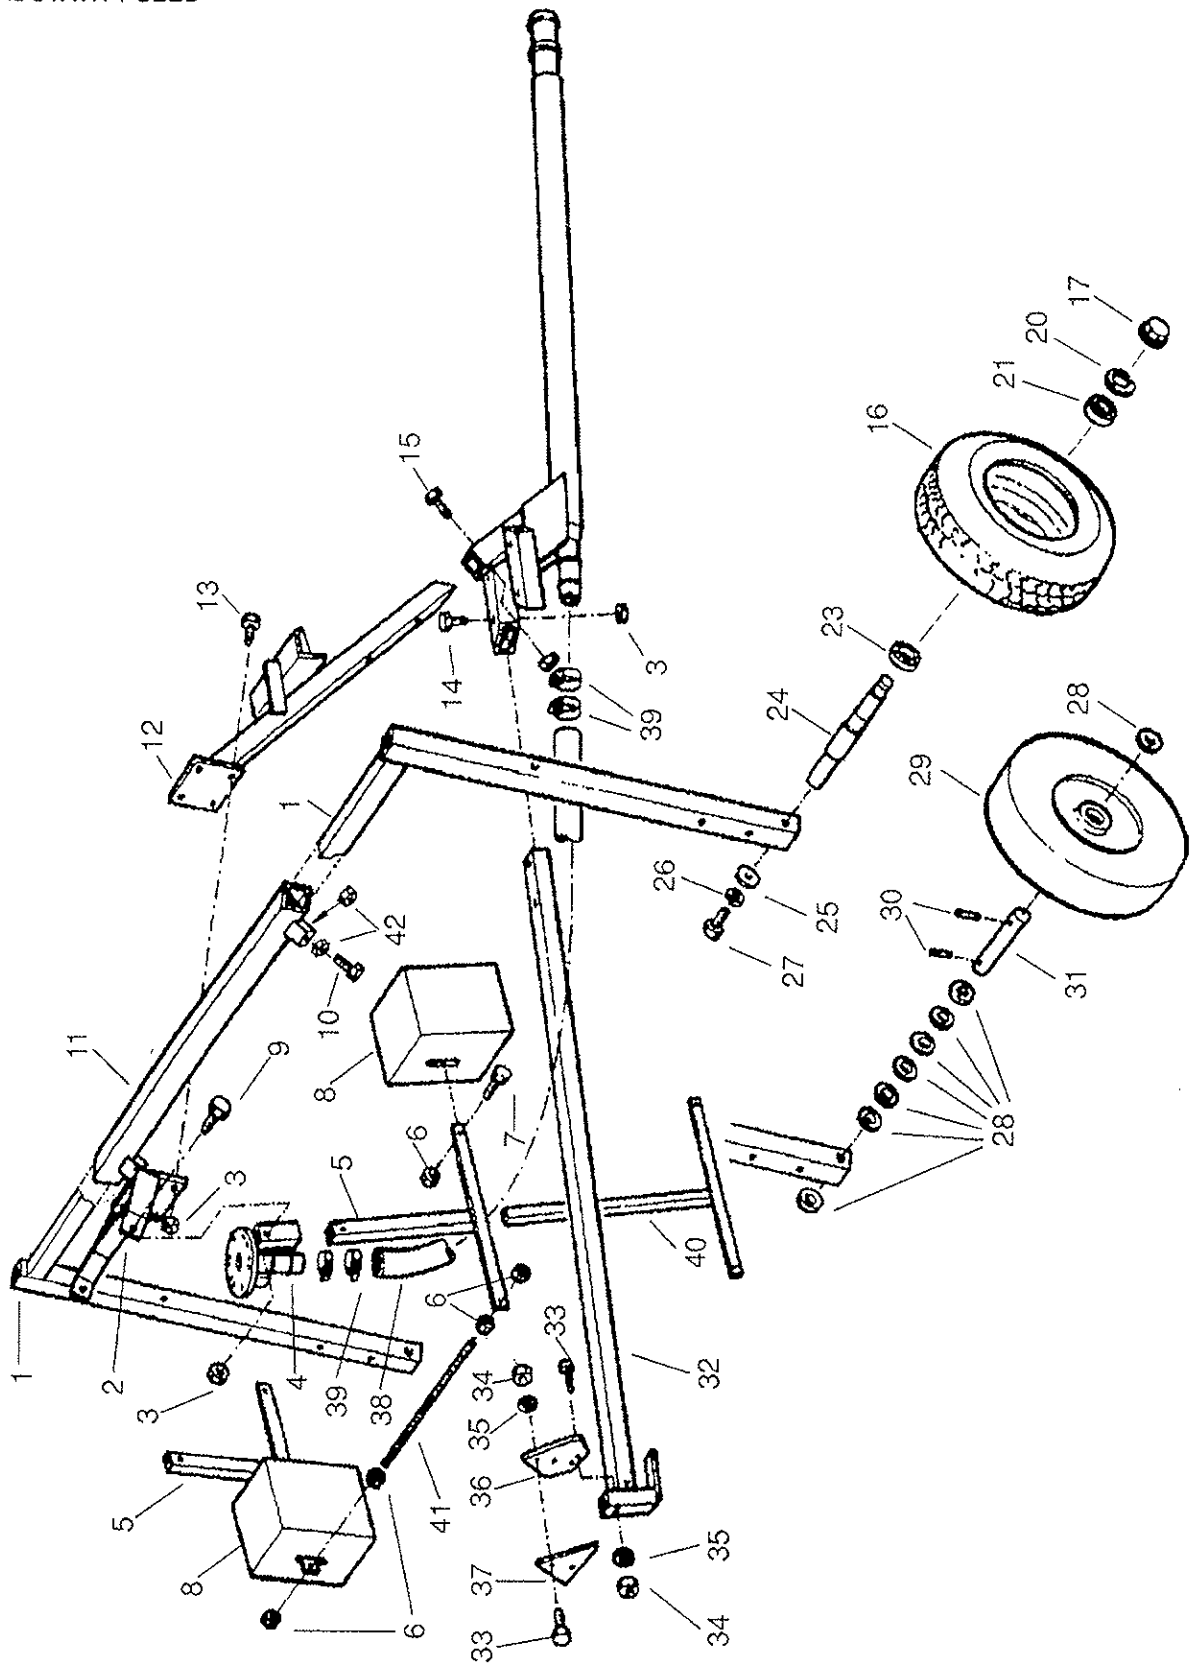

827 9905

Rainstar TX / TXL

RADSTATIV / SLED

ERSATZTEILISTE
LIST OF SPARE PARTS
LISTE DES PIÈCES DE RECHANGE

827 9905
RAINSTAR TX / TXL
RADSTATIV / WHEEL CART

Bild Fig. Rep.	Benennung Description Designation	Stück quant. pieces	Stück quant. pieces	Stück quant. pieces	Stück quant. pieces	Stück quant. pieces	Stück quant. pieces
		65TX	75TX	85TX	90TX	85TXL	90TXL
1	8275124 Radträger / wheel carrier		2	2		2	
	8275155 Radträger / wheel carrier	2					
	8275326 Radträger / wheel carrier				2		2
2	8275120 Pendelträger / pendulum carrier	1	1	1		1	
	8275315 Pendelträger / pendulum carrier				1		1
3	0611546 Skt. Mutter / hex. nut DIN 980 - M 12	10	10	10	10	10	10
4	8275125 Pendel / pendulum	1	1	1		1	
	8275171 Pendel für Schlauch 63,5 / pendulum for hose 63,5	1	1	1		1	
	8275330 Pendel / pendulum				1		1
5	8275130 Gewichtsträger / weight carrier	2	2	2	2	2	2
6	0611545 Skt. Mutter / hex. nut DIN 980 - M 10	6	6	6	8	6	8
7	0611023 Skt. Schr. / hex. bolt DIN 933 - M 10 x 40	2	2	2	4	2	4
8	8301442 Beschwerungsgewicht / burdening weight	2	2	2	2	2	2
9	0611128 Skt. Schr. / hex. bolt DIN 933 - M 12 x 70	2	2	2	2	2	2
10	0611151 Skt. Schr. / hex. bolt DIN 933 - M 16 x 60	2	2	2	2	2	2
11	8275335 Verschiebeträger / slide carrier	1	1	1	1	1	1
12	8275101 Rahmen / frame	1	1	1		1	
	8275301 Rahmen / frame				1		1
13	0611054 Skt. Schr. / hex. bolt DIN 931 - M 12 x 110	4	4	4	4	4	4
14	0611162 Skt. Schr. / hex. bolt DIN 933 - M 12 x 80	2	2	2	2	2	2
15	0611040 Skt. Schr. / hex. bolt DIN 931 - M 12 x 90	2	2	2		2	
	0611054 Skt. Schr. / hex. bolt DIN 931 - M 12 x 110				2		2
16	8275114 Rad / wheel 5.00 - 8 , 4 PR	-	2	2	2	2	2
17	0611709 Radkappe / hub cap	-	2	2	2	2	2
20	0616021 Sicherungsring / retaining ring DIN 471 - 20 x 1,2	-	2	2	2	2	2
21	0615142 Rillenkugellager / grooved ball bearing 6304	-	2	2	2	2	2
23	0615117 Rillenkugellager / grooved ball bearing 6205	-	2	2	2	2	2
24	8275112 Achsstummer / stub axle	-	2	2	2	2	2
25	0612135 Scheibe / washer DIN 440 - R 13,5	-	2	2	2	2	2
26	0612218 Federring DIN 127 - B 12	-	2	2	2	2	2
27	0611139 Skt. Schr. / hex. bolt DIN 933 - M 12 x 30	-	2	2	2	2	2
28	0612040 Scheibe / washer DIN 126 - 26	16	-	-	-	-	-
29	0651051 Rad / wheel 400 x 100	2	-	-	-	-	-
30	0615727 Spannstift / dowel pin DIN 1481 - 6 x 36	4	-	-	-	-	-
31	8275161 Achse / axle	2	-	-	-	-	-
32	8275135 Ausziehhaken / draw-out hook	1	1	1	1	1	1
33	0610161 Schr. / screw DIN 84 - M 5 x 25	4	4	4	4	4	4
34	0611540 Skt. Mutter / hex. nut DIN 934 - M 5	4	4	4	4	4	4
35	0612215 Federring / spring washer DIN 127 - B 5	4	4	4	4	4	4
36	8275141 Rückstrahlerbefestigung / reflector bracket	1	1	1	1	1	1
37	0629945 Dreieckrückstrahler / triangular reflector	1	1	1	1	1	1
38	0625292 Schlauch / hose 52 x 1,3 - 1,5 m	1	1	1		1	
	0625281 Schlauch / hose 63,5 x 2,16 - 1,5 m	1	1	1		1	
	0625281 Schlauch / hose 63,5 x 2,16 - 1,66 m				1		1
39	0625149 Schlauchschelle / hose clamp 52 - 55	4	4	4	-	-	-
	0625079 Schlauchschelle / hose clamp 64 - 67	4	4	4	4	4	4
40	8275320 Gewichtsträger / weight carrier 2	-	-	-	1	-	1
41	8275333 Distanzstütze / distanceholder	1	1	1	1	1	1
42	0611573 Skt. Mutter / hex. nut DIN 934 - M 16	4	4	4	4	4	4

* nur im Set erhältlich / only available in Set

Teile ohne ☐ sind keine E-Teile. Preis und Lieferzeit nur auf Anfrage.

Parts without ☐ are not available as Spare Part. Price and delivery time only on request