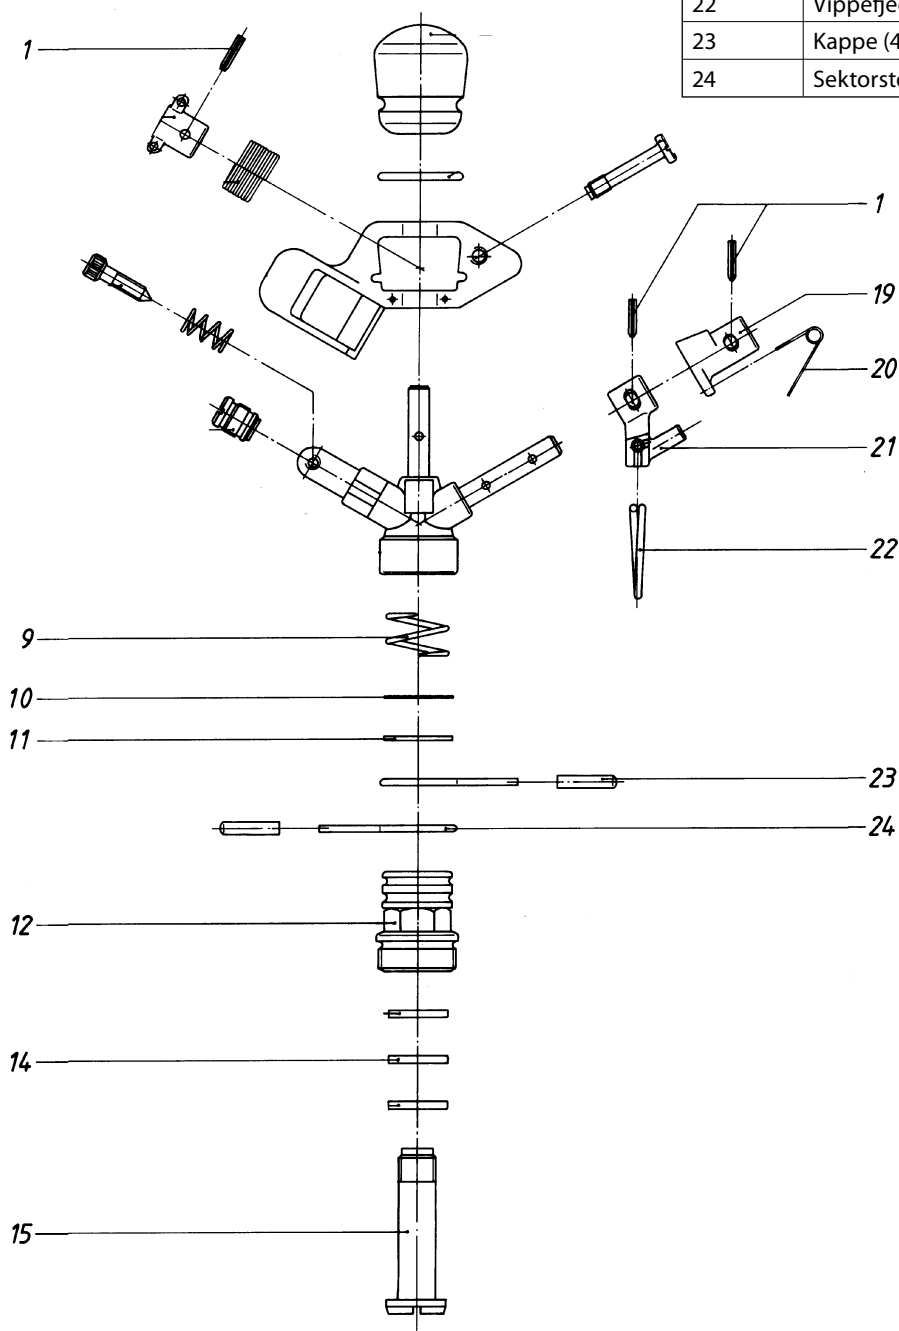

Reservedele Perrot ZA6 W

Reservedelstegning Perrot ZA6 W - 1/2":

Pos.	Betegnelse	Varenr.
1	Beskyttelseskappe	192315015
2	Spændstift	192315413
3	Fjederleje - drejelig	192315012
4	Drejefjeder	192315014
8	Stråleskrue	192315072
13	Pakning	192315080
14	Lejefjeder	192315005
15	Messingskive	192315038
16	Teflonpakning (2) - hvid	192315003
17	Føringsbøsning - messing	192315004
18	Hydrofitpakning (2) - blå	192315002
19	Røraksel	192315001
20	Hatmøtrik	192315076
21	Fjederring	192315016

Reserve dele Perrot ZX30 W

Reserve delstegning Perrot ZX30 W - 1/2"

Pos.	Betegnelse	Varenr.
1	Spændstift (3)	192327967
9	Drejefjeder	192327979
10	Skive - lejevjeder	192327980
11	Pakning - lejevjeder	192327975
12	Føringsbøsning	192327991
14	Pakning - røraksel	192327976
15	Røraksel	192327977
19	Skiftevalse	192327964
20	Skiftefjeder	192327965
21	Skiftefjederleje	192327963
22	Vippefjeder	192327966
23	Kappe (4) - sektorstop	192327996
24	Sektorstop (2)	192327978

Reserve dele Perrot ZA30

Reserve delstegning Perrot ZA30 - 1/2":

Pos.	Betegnelse	Varenr.
1	Beskyttelseskappe	192315015
2	Spændstift	192315413
3	Fjederleje - drejelig	192315012
4	Drejefjeder	192315014
8	Stråleskrue	192315072
12	Bøjning	192315006
13	Pakning	192315080
14	Lejefjeder	192315005
15	Messingskive	192315038
16	Teflonpakning (2) - hvid	192315003
17	Føringsbøsning - messing	192315004
17	Føringsbøsning - kunststof	192315204
18	Hydrofitpakning (2) - blå	192315002
19	Røraksel	192315001
20	Hatmøtrik	192315076

Reservedele Perrot ZA22

Reservedelstegning
Perrot ZA22 - 1/2":

Pos.	Betegnelse	Varenr.
1	Drejefjeder	192315014
2	Lejefjeder	192315005
3	Teflonpakning (2)	192315003
4	Sektorstop (2)	192327978
5	Hydrofitpakning (2)	192315002
6	Rep. kit omskifter	192315450