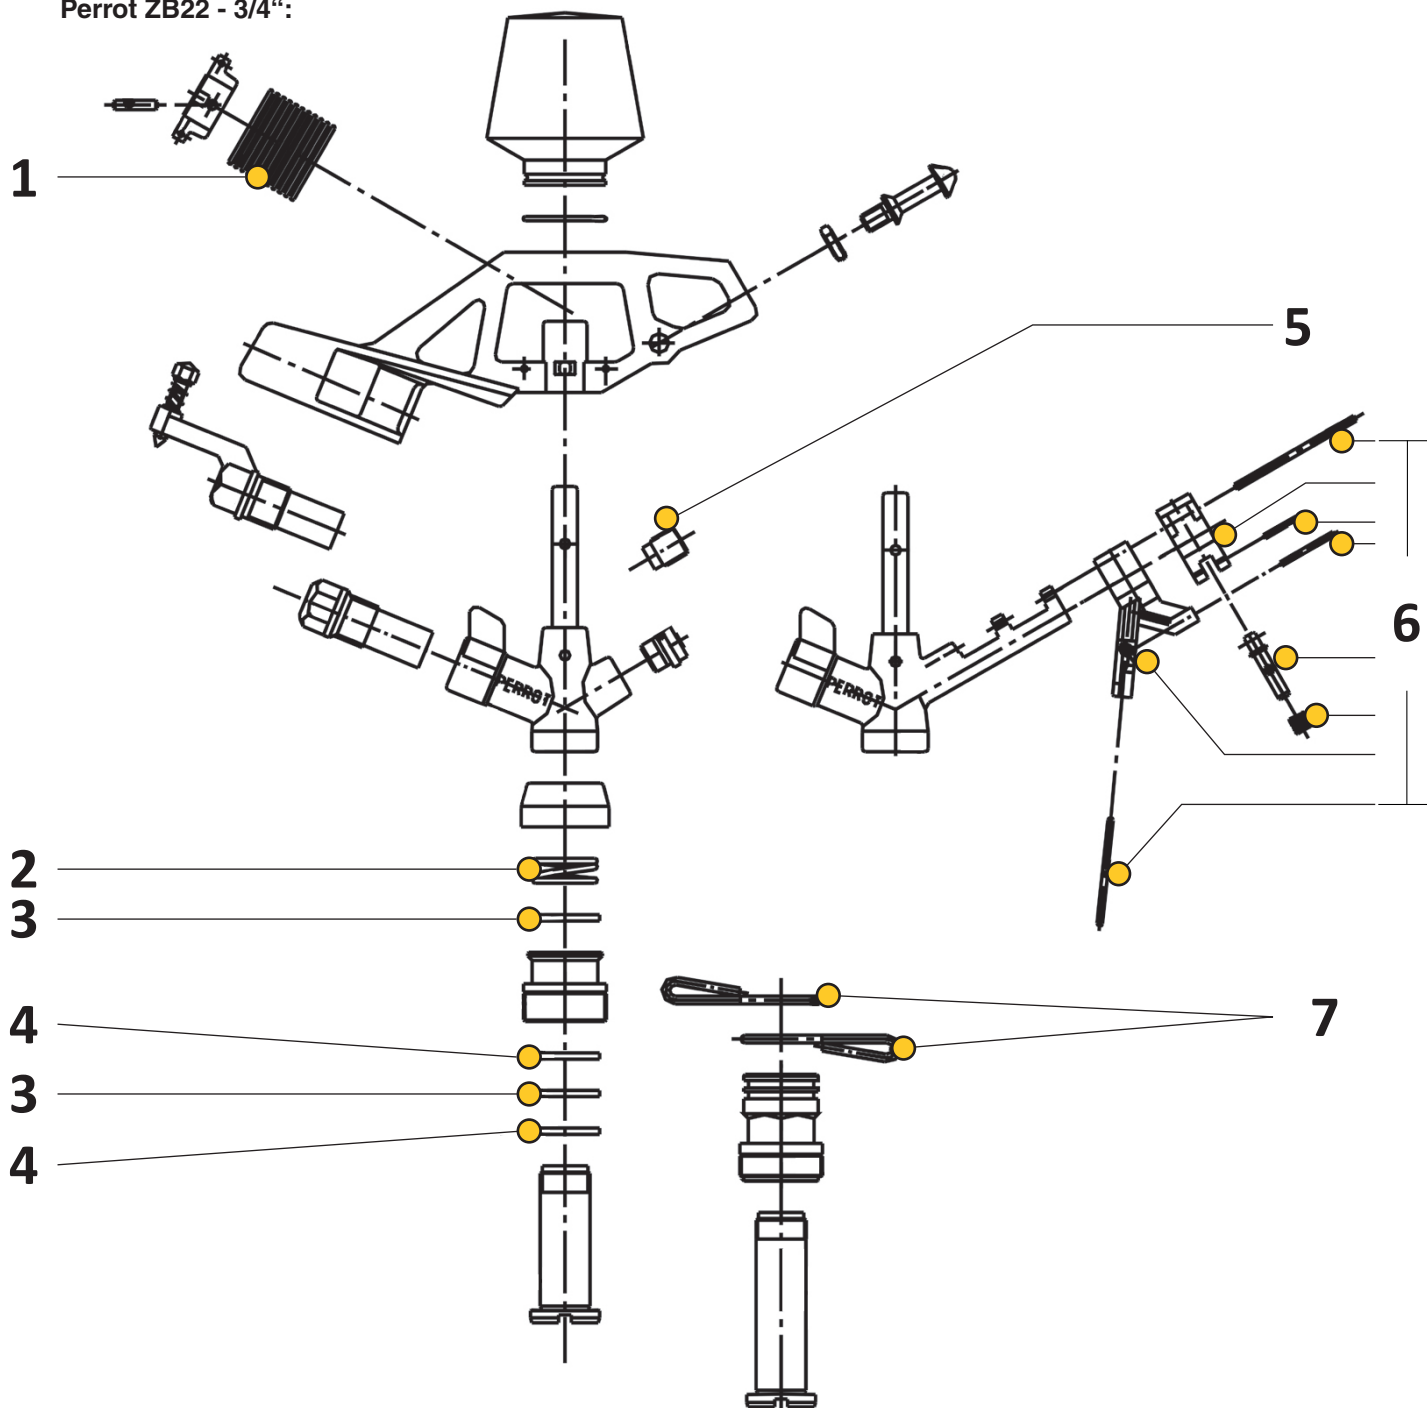

Reserve dele Perrot ZX30 W

Reserve delstegning Perrot ZX30 W - 1/2"

Pos.	Betegnelse	Varenr.
1	Spændstift (3)	192327967
9	Drejefjeder	192327979
10	Skive - lejevjeder	192327980
11	Pakning - lejevjeder	192327975
12	Føringsbøsning	192327991
14	Pakning - røraksel	192327976
15	Røraksel	192327977
19	Skiftevalse	192327964
20	Skiftefjeder	192327965
21	Skiftefjederleje	192327963
22	Vippefjeder	192327966
23	Kappe (4) - sektorstop	192327996
24	Sektorstop (2)	192327978

Reservedele Perrot ZA22

Reservedelstegning
Perrot ZA22 - 1/2":

Pos.	Betegnelse	Varenr.
1	Drejefjeder	192315014
2	Lejefjeder	192315005
3	Teflonpakning (2)	192315003
4	Sektorstop (2)	192327978
5	Hydrofitpakning (2)	192315002
6	Rep. kit omskifter	192315450

Reserve dele Perrot ZB22

Reserve delstegning
Perrot ZB22 - 3/4":

Pos.	Betegnelse	Varenr.
1	Drejefjeder	192328014
2	Lejefjeder	192328118
3	Teflonpakning (2)	192328120
4	Pakning (2)	192328122
5	Lukkeskrue	192315021
6	Rep. kit omskifter	192315460
7	Sektorstop (2)	192316779

Reserve dele Perrot ZS30

Reserve delstegning
Perrot ZS30 - 3/4":

Pos.	Betegnelse	Varenr.
1	Fangbolt - fladhoved	192315449
2	Møtrik (2)	192317925
3	Beskyttelseskappe	192328803
4	Spændstift	192315413
5	Fjederleje - drejelig	192315012
6	Drejefjeder	192315014
8	Fjederring	192315016
13	Aksel	192315441
14	Rørstift	192315438