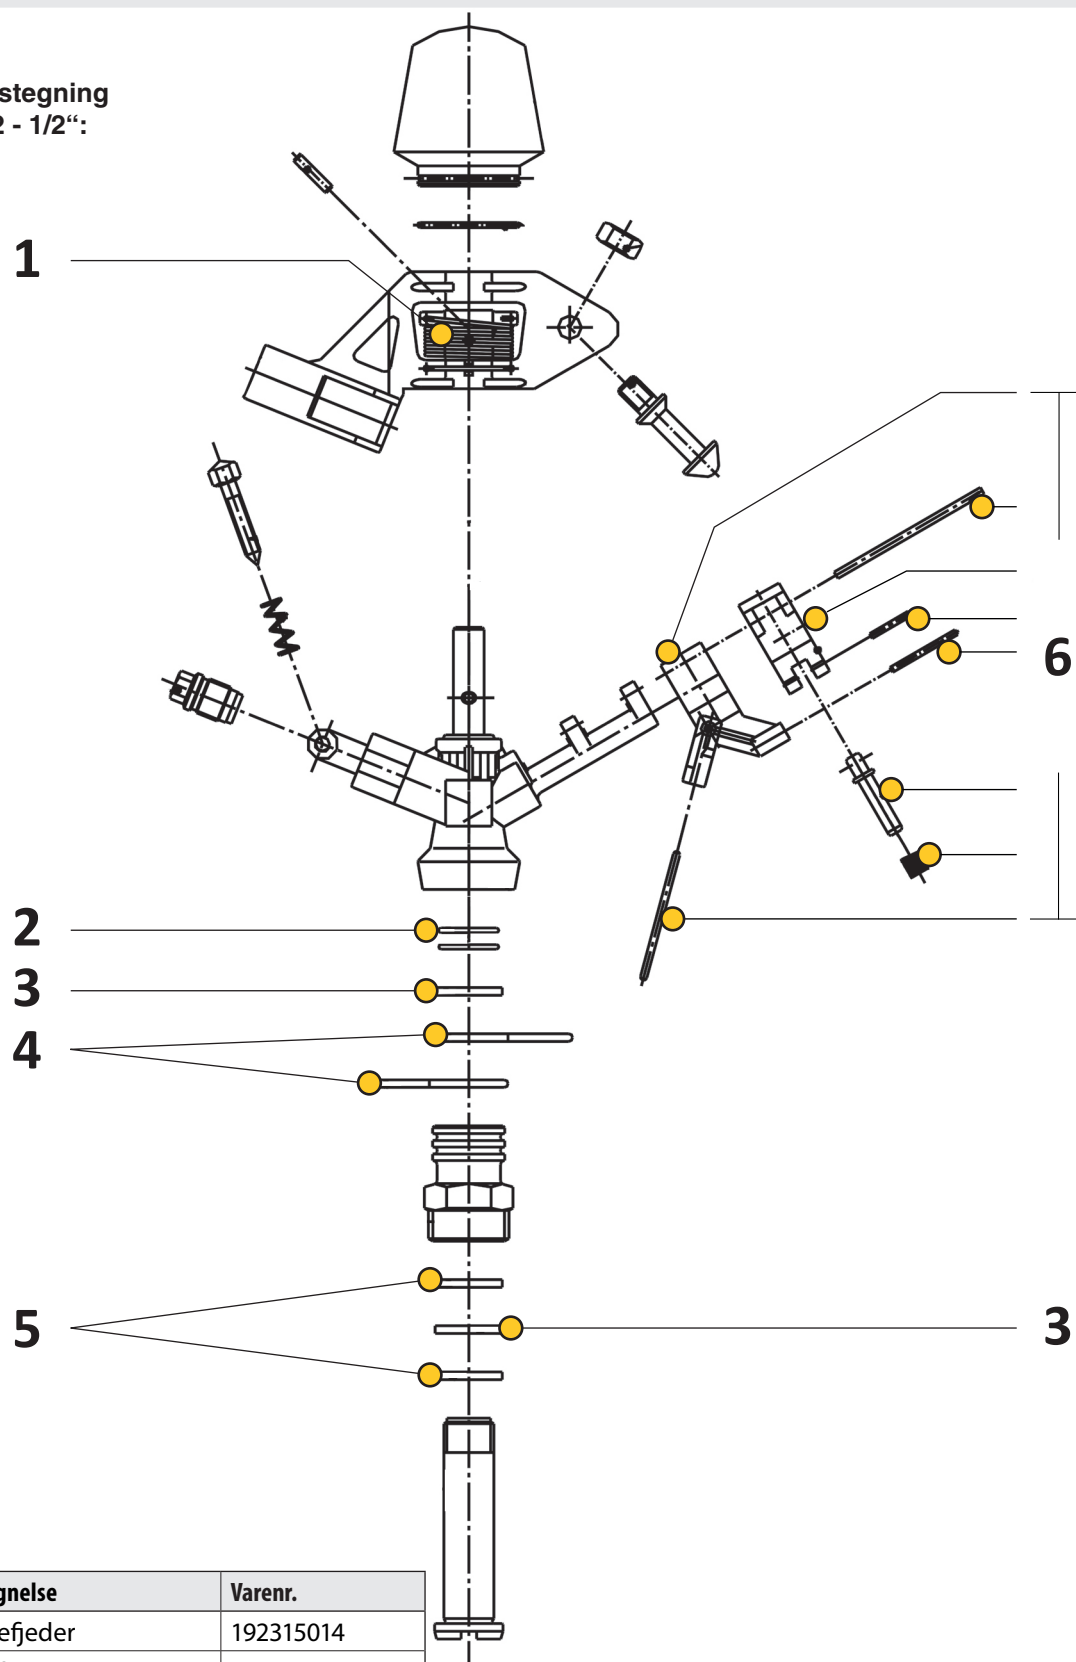

Reserve dele Perrot ZX30 W

Reserve delstegning Perrot ZX30 W - 1/2"

Pos.	Betegnelse	Varenr.
1	Spændstift (3)	192327967
9	Drejefjeder	192327979
10	Skive - lejevjeder	192327980
11	Pakning - lejevjeder	192327975
12	Føringsbøsning	192327991
14	Pakning - røraksel	192327976
15	Røraksel	192327977
19	Skiftevalse	192327964
20	Skiftefjeder	192327965
21	Skiftefjederleje	192327963
22	Vippefjeder	192327966
23	Kappe (4) - sektorstop	192327996
24	Sektorstop (2)	192327978

Reserve dele Perrot ZA30

Reserve delstegning Perrot ZA30 - 1/2":

Pos.	Betegnelse	Varenr.
1	Beskyttelseskappe	192315015
2	Spændstift	192315413
3	Fjederleje - drejelig	192315012
4	Drejefjeder	192315014
8	Stråleskrue	192315072
12	Bøjning	192315006
13	Pakning	192315080
14	Lejefjeder	192315005
15	Messingskive	192315038
16	Teflonpakning (2) - hvid	192315003
17	Føringsbøsning - messing	192315004
17	Føringsbøsning - kunststof	192315204
18	Hydrofitpakning (2) - blå	192315002
19	Røraksel	192315001
20	Hatmøtrik	192315076

Reservedele Perrot ZA22

Reservedelstegning
Perrot ZA22 - 1/2":

Pos.	Betegnelse	Varenr.
1	Drejefjeder	192315014
2	Lejefjeder	192315005
3	Teflonpakning (2)	192315003
4	Sektorstop (2)	192327978
5	Hydrofitpakning (2)	192315002
6	Rep. kit omskifter	192315450

Reserve dele Perrot ZB22

Reserve delstegning
Perrot ZB22 - 3/4":

Pos.	Betegnelse	Varenr.
1	Drejefjeder	192328014
2	Lejefjeder	192328118
3	Teflonpakning (2)	192328120
4	Pakning (2)	192328122
5	Lukkeskrue	192315021
6	Rep. kit omskifter	192315460
7	Sektorstop (2)	192316779