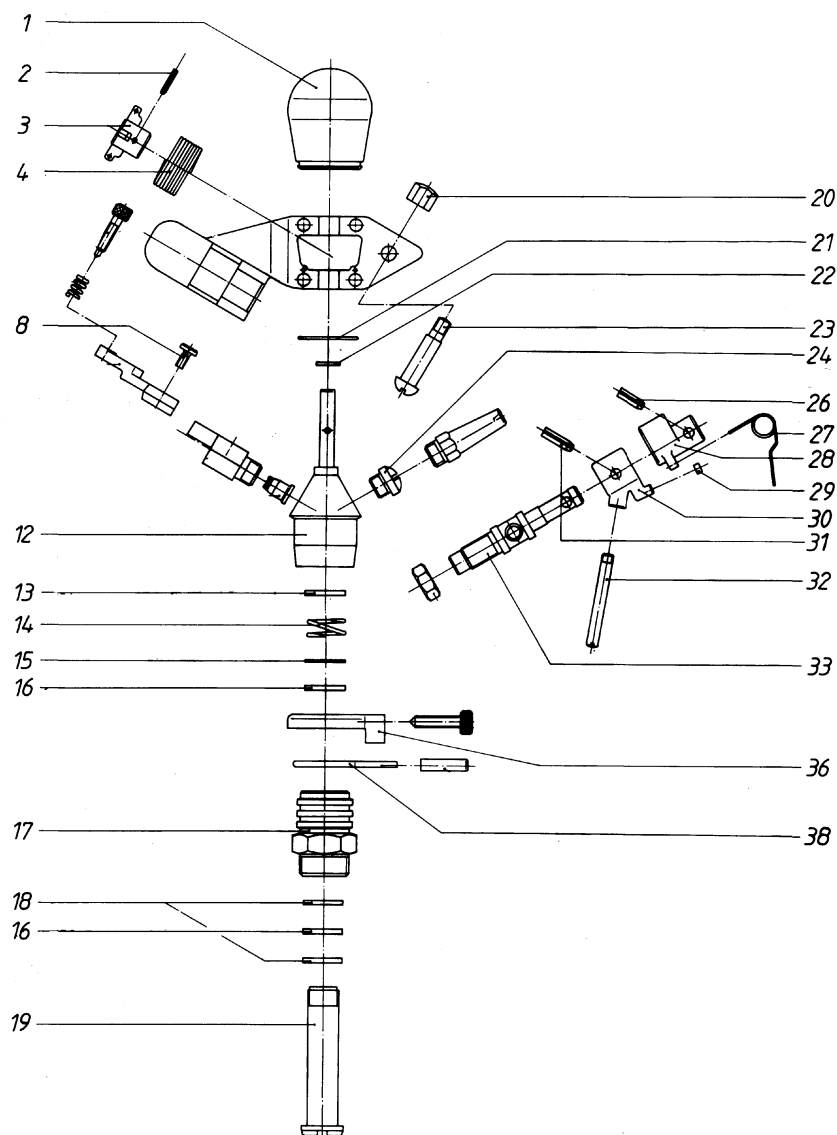

Reservedele Perrot ZA6 W

Reservedelstegning Perrot ZA6 W - 1/2":

Pos.	Betegnelse	Varenr.
1	Beskyttelseskappe	192315015
2	Spændstift	192315413
3	Fjederleje - drejelig	192315012
4	Drejefjeder	192315014
8	Stråleskrue	192315072
13	Pakning	192315080
14	Lejefjeder	192315005
15	Messingskive	192315038
16	Teflonpakning (2) - hvid	192315003
17	Føringsbøsning - messing	192315004
18	Hydrofitpakning (2) - blå	192315002
19	Røraksel	192315001
20	Hatmøtrik	192315076
21	Fjederring	192315016

Reserve dele Perrot ZX30 W

Reserve delstegning Perrot ZX30 W - 1/2"

Pos.	Betegnelse	Varenr.
1	Spændstift (3)	192327967
9	Drejefjeder	192327979
10	Skive - lejevjeder	192327980
11	Pakning - lejevjeder	192327975
12	Føringsbøsning	192327991
14	Pakning - røraksel	192327976
15	Røraksel	192327977
19	Skiftevalse	192327964
20	Skiftefjeder	192327965
21	Skiftefjederleje	192327963
22	Vippefjeder	192327966
23	Kappe (4) - sektorstop	192327996
24	Sektorstop (2)	192327978

Reserve dele Perrot ZA30

Reserve delstegning Perrot ZA30 - 1/2":

Pos.	Betegnelse	Varenr.
1	Beskyttelseskappe	192315015
2	Spændstift	192315413
3	Fjederleje - drejelig	192315012
4	Drejefjeder	192315014
8	Stråleskrue	192315072
12	Bøjning	192315006
13	Pakning	192315080
14	Lejefjeder	192315005
15	Messingskive	192315038
16	Teflonpakning (2) - hvid	192315003
17	Føringsbøsning - messing	192315004
17	Føringsbøsning - kunststof	192315204
18	Hydrofitpakning (2) - blå	192315002
19	Røraksel	192315001
20	Hatmøtrik	192315076

Reserve dele Perrot ZS30

Reserve delstegning
Perrot ZS30 - 3/4":

Pos.	Betegnelse	Varenr.
1	Fangbolt - fladhoved	192315449
2	Møtrik (2)	192317925
3	Beskyttelseskappe	192328803
4	Spændstift	192315413
5	Fjederleje - drejelig	192315012
6	Drejefjeder	192315014
8	Fjederring	192315016
13	Aksel	192315441
14	Rørstift	192315438