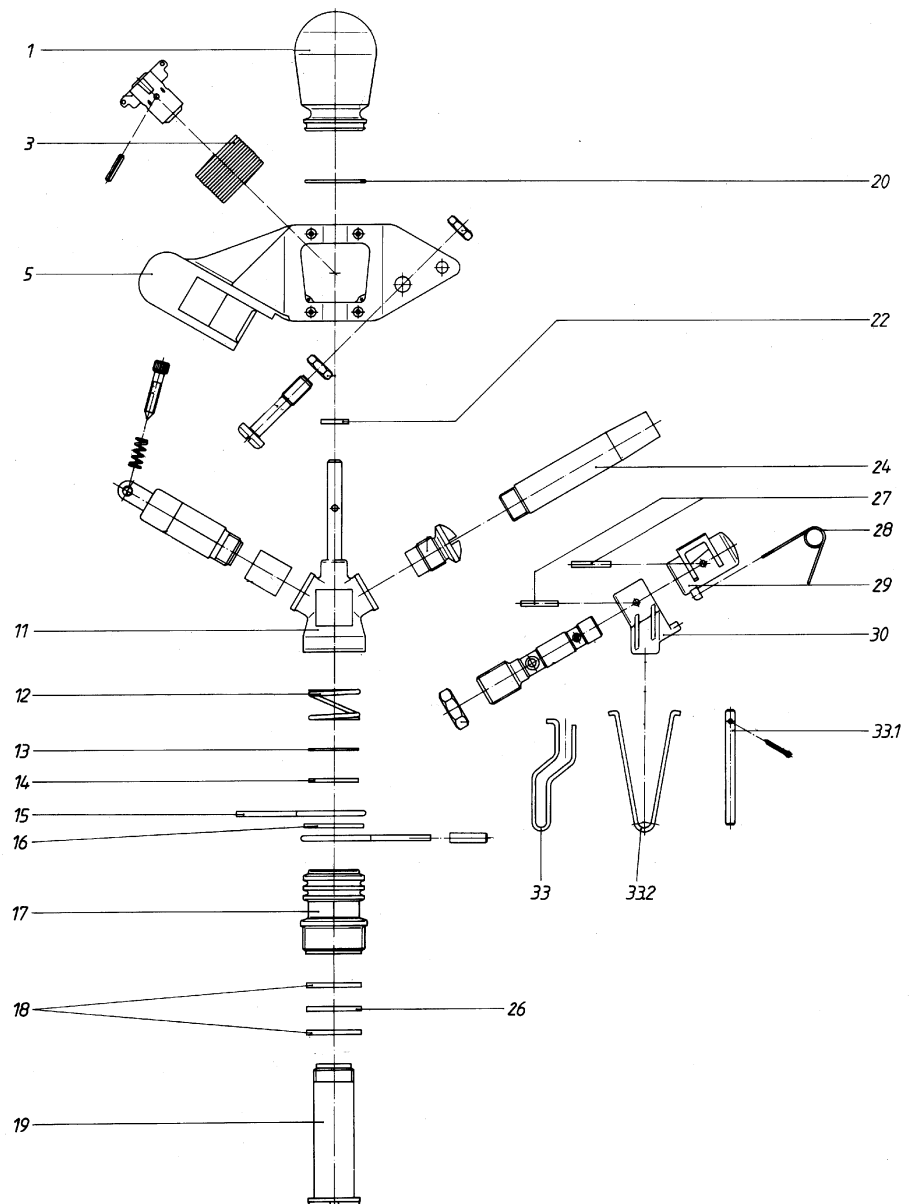

Reserve dele Perrot ZE30

Reserve delstegning Perrot ZE30 - 1":

Pos.	Betegnelse	Varenr.
1	Beskyttelseskappe	192316015
3	Svingfjeder	192316014
5	Svingarm + pos. 2,3	192316353
6	Se (A)	
11	Bøjning med aksel	192316006
12	Lejefjeder	192316005
13	Skive	192316348
14	Pakning - teflon - øverste	192316347
15	Sektorstop (2)	192316039
16	Afstandsskive	192316040
17	Føringsbøsning	192316004
18	Hydrofitpakning (2) - blå	192316345
19	Røraksel	192316001

Pos.	Betegnelse	Varenr.
20	Fjederring	192316016
21	Se (A)	
22	Lejeskive	192316008
26	Teflonpakning - hvid	192316346
27	Stift (2)	192317537
28	Skiftefjeder	192317547
29	Skiftevalse	192317546
30	Skiftefjederleje	192387264
33	Vippefjeder	192387271
33.1	Skiftestang	192316030
33.2	Skiftefjeder - lige	192387270
A	Sektorudstyr komplet pos. 6, 15, 16, 21, 27-33	192387265