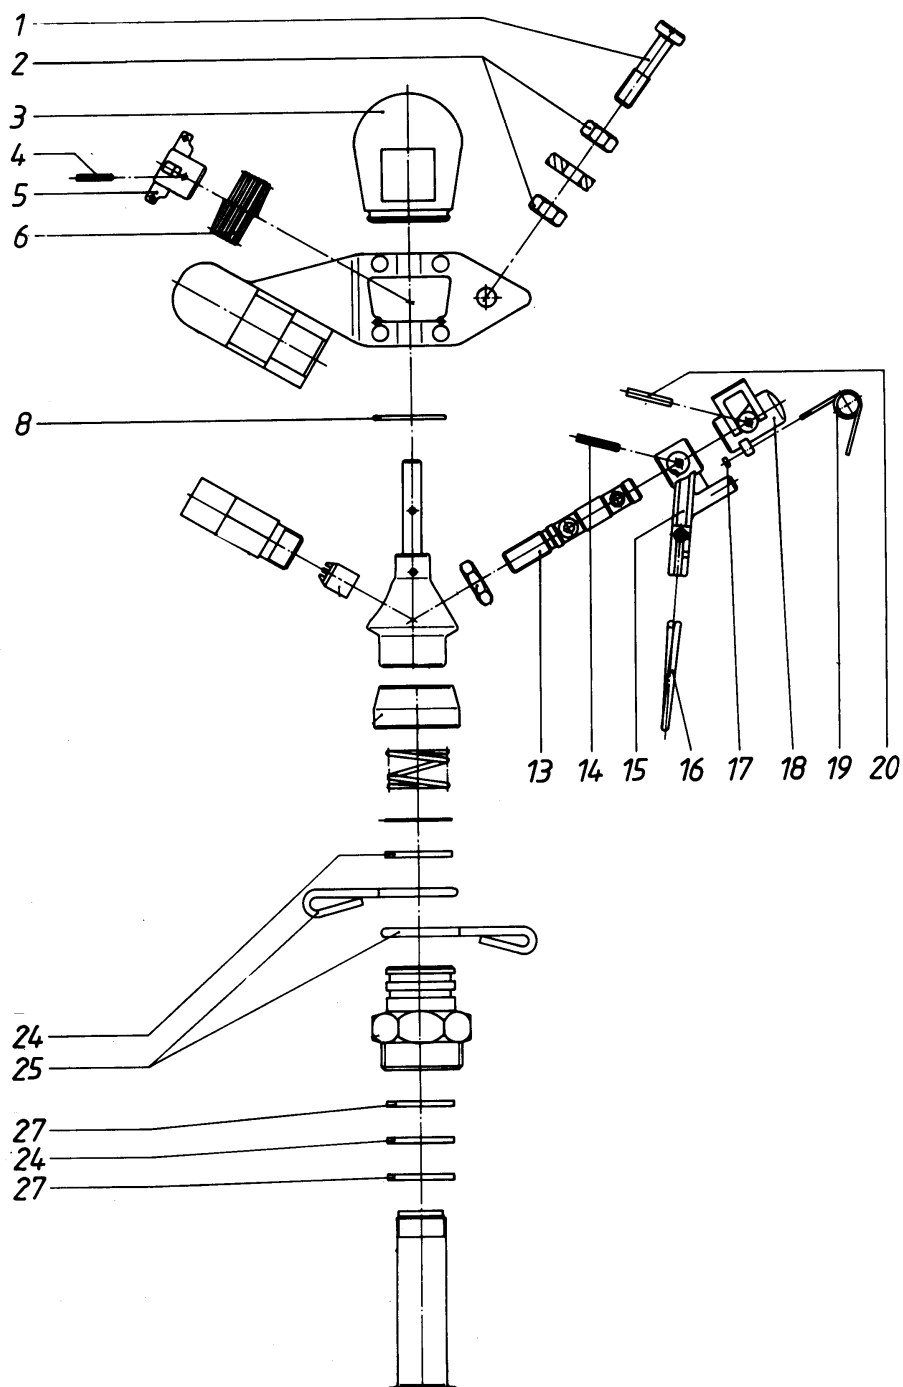

Reserve dele Perrot ZX30 W

Reserve delstegning Perrot ZX30 W - 1/2"

Pos.	Betegnelse	Varenr.
1	Spændstift (3)	192327967
9	Drejefjeder	192327979
10	Skive - lejevjeder	192327980
11	Pakning - lejevjeder	192327975
12	Føringsbøsning	192327991
14	Pakning - røraksel	192327976
15	Røraksel	192327977
19	Skiftevalse	192327964
20	Skiftefjeder	192327965
21	Skiftefjederleje	192327963
22	Vippefjeder	192327966
23	Kappe (4) - sektorstop	192327996
24	Sektorstop (2)	192327978

Reservedele Perrot ZA22

Reservedelstegning
Perrot ZA22 - 1/2":

Pos.	Betegnelse	Varenr.
1	Drejefjeder	192315014
2	Lejefjeder	192315005
3	Teflonpakning (2)	192315003
4	Sektorstop (2)	192327978
5	Hydrofitpakning (2)	192315002
6	Rep. kit omskifter	192315450

Reserve dele Perrot ZB22

Reserve delstegning
Perrot ZB22 - 3/4":

Pos.	Betegnelse	Varenr.
1	Drejefjeder	192328014
2	Lejefjeder	192328118
3	Teflonpakning (2)	192328120
4	Pakning (2)	192328122
5	Lukkeskrue	192315021
6	Rep. kit omskifter	192315460
7	Sektorstop (2)	192316779

Reserve dele Perrot ZS30

Reserve delstegning
Perrot ZS30 - 3/4":

Pos.	Betegnelse	Varenr.
1	Fangbolt - fladhoved	192315449
2	Møtrik (2)	192317925
3	Beskyttelseskappe	192328803
4	Spændstift	192315413
5	Fjederleje - drejelig	192315012
6	Drejefjeder	192315014
8	Fjederring	192315016
13	Aksel	192315441
14	Rørstift	192315438