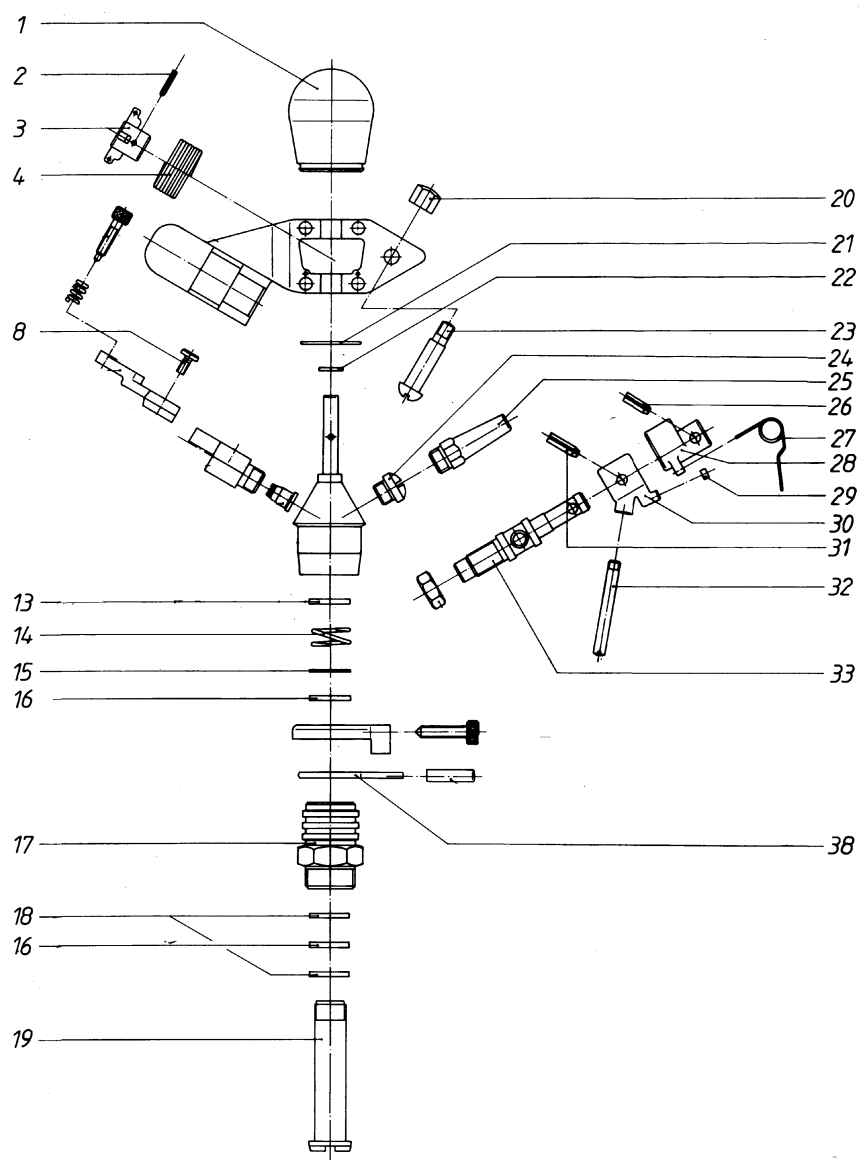

Reservedele Perrot ZA6 W

Reservedelstegning Perrot ZA6 W - 1/2":

Pos.	Betegnelse	Varenr.
1	Beskyttelseskappe	192315015
2	Spændstift	192315413
3	Fjederleje - drejelig	192315012
4	Drejefjeder	192315014
8	Stråleskrue	192315072
13	Pakning	192315080
14	Lejefjeder	192315005
15	Messingskive	192315038
16	Teflonpakning (2) - hvid	192315003
17	Føringsbøsning - messing	192315004
18	Hydrofitpakning (2) - blå	192315002
19	Røraksel	192315001
20	Hatmøtrik	192315076
21	Fjederring	192315016

Pos.	Betegnelse	Varenr.
22	Lejeskive	192315008
23	Fangbolt - rundhoved	192315037
24	Lukkeskrue	192315021
26	Skiftestift	192315525
27	Skiftefjeder	192315034
28	Skiftevalse - messing	192315032
29	Glidering	192315074
30	Skiftefjederleje	192315028
31	Skiftestift	192315524
32	Skiftestang	192315030
33	Skifteregulator	192315026
36	Vendeanslag(2) - messing	192315031
38	Fjeder - sektorstop	192316779

Reserve dele Perrot ZX30 W

Reserve delstegning Perrot ZX30 W - 1/2"

Pos.	Betegnelse	Varenr.
1	Spændstift (3)	192327967
9	Drejefjeder	192327979
10	Skive - lejevjeder	192327980
11	Pakning - lejevjeder	192327975
12	Føringsbøsning	192327991
14	Pakning - røraksel	192327976
15	Røraksel	192327977
19	Skiftevalse	192327964
20	Skiftefjeder	192327965
21	Skiftefjederleje	192327963
22	Vippefjeder	192327966
23	Kappe (4) - sektorstop	192327996
24	Sektorstop (2)	192327978

Reserve dele Perrot ZA30

Reserve delstegning Perrot ZA30 - 1/2":

Pos.	Betegnelse	Varenr.
1	Beskyttelseskappe	192315015
2	Spændstift	192315413
3	Fjederleje - drejelig	192315012
4	Drejefjeder	192315014
8	Stråleskrue	192315072
12	Bøjning	192315006
13	Pakning	192315080
14	Lejefjeder	192315005
15	Messingskive	192315038
16	Teflonpakning (2) - hvid	192315003
17	Føringsbøsning - messing	192315004
17	Føringsbøsning - kunststof	192315204
18	Hydrofitpakning (2) - blå	192315002
19	Røraksel	192315001
20	Hatmøtrik	192315076