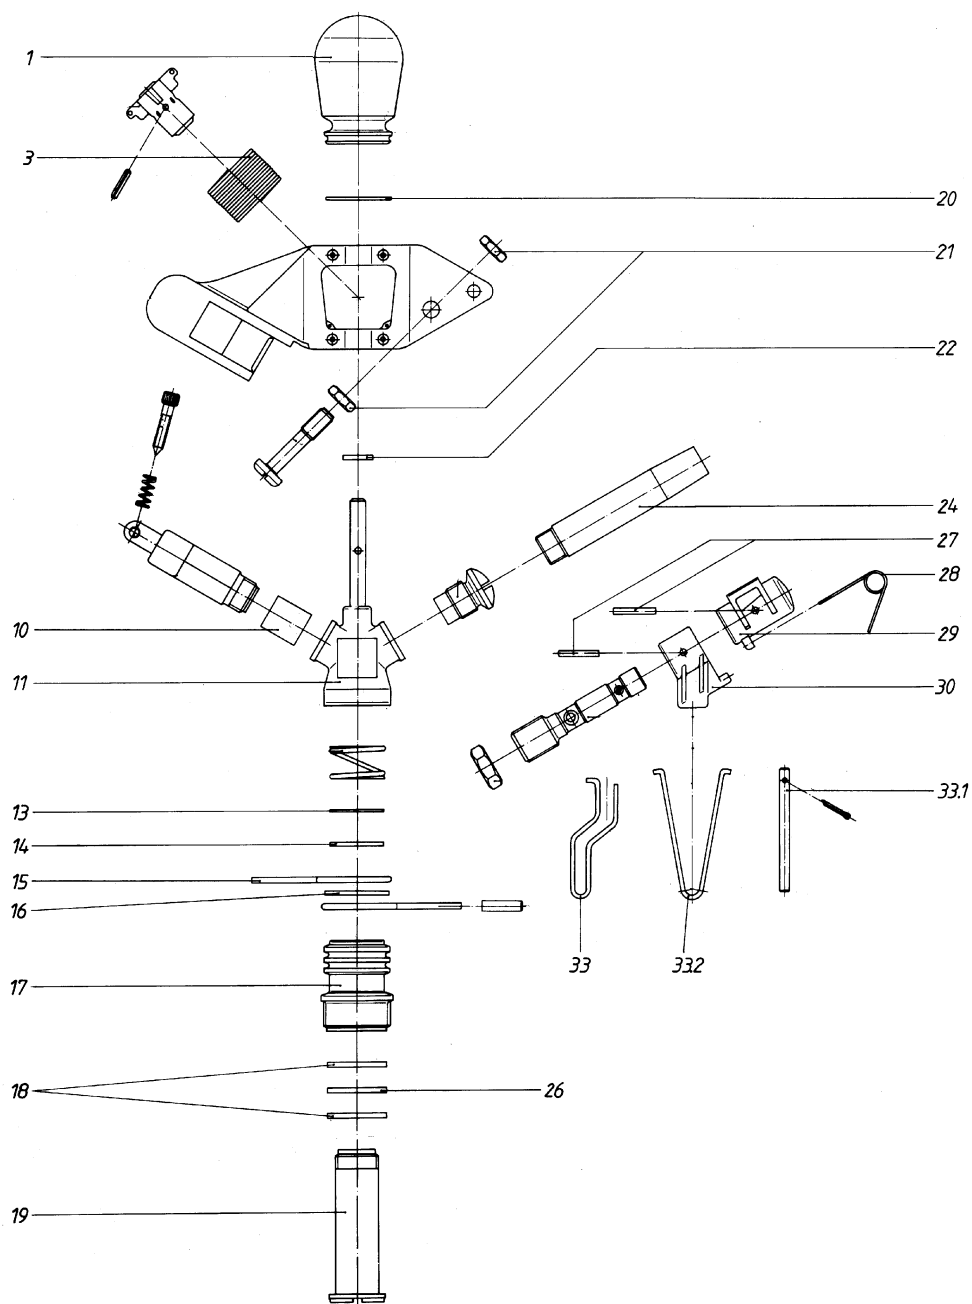

Reserve dele Perrot ZS30

Reserve delstegning
Perrot ZS30 - 3/4":

Pos.	Betegnelse	Varenr.
1	Fangbolt - fladhoved	192315449
2	Møtrik (2)	192317925
3	Beskyttelseskappe	192328803
4	Spændstift	192315413
5	Fjederleje - drejelig	192315012
6	Drejefjeder	192315014
8	Fjederring	192315016
13	Aksel	192315441
14	Rørstift	192315438

Pos.	Betegnelse	Varenr.
15	Skiftefjederleje	192328824
16	Vippebøjle	192315445
17	Glidring	192315437
18	Skiftevalse	192315446
19	Skiftefjeder	192315447
20	Spændstift	192315439
24	Pakning (2) - teflon	192328120
25	Sektorstop (2)	192316779
27	Pakning (2) - PU	192328122

Agrometer a/s

Fælledvej 10 • 7200 Grindsted • Tlf. 76 72 13 00 • Fax 76 72 13 98
www.agrometer.dk • agrometer@agrometer.dk

Reserve dele Perrot ZK30

Reserve delstegning Perrot ZK30 - 1":

Pos.	Betegnelse	Varenr.
1	Beskyttelseskappe	192316015
3	Svingfjeder	192316014
10	Ensretter	192316222
11	Bøjning	192316206
13	Skive	192316348
14	Pakning - teflon - øverste	192316347
15	Sektorstop (2)	192316039
16	Afstandsskive	192316040
17	Føringsbøsning	192316004
18	Hydrofitpakning (2) - blå	192316345
19	Røraksel	192316001