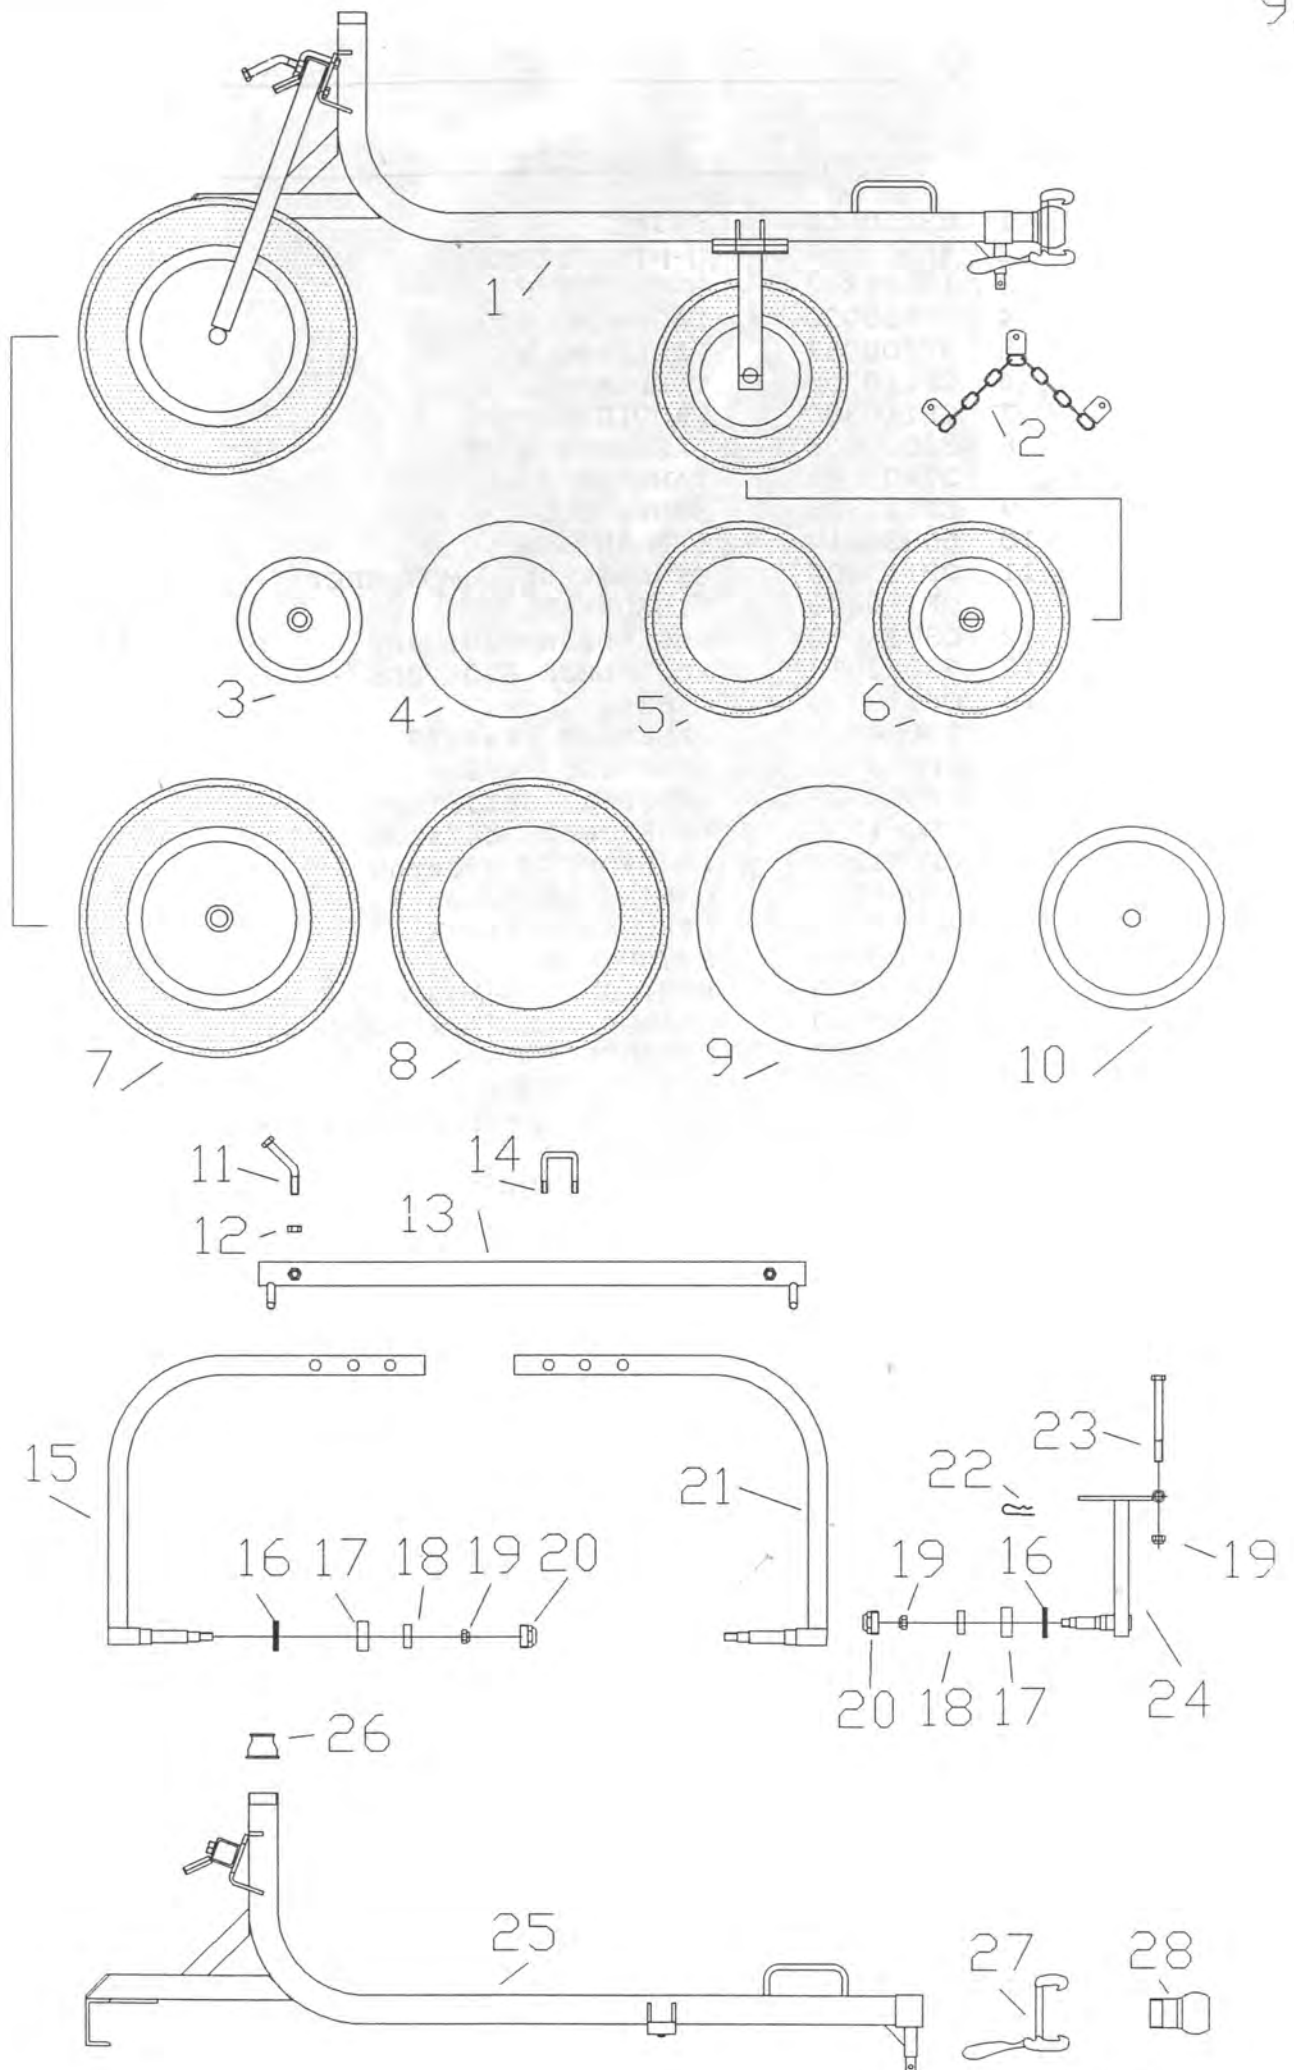

POS.	VARENDR.	BETEGNELSE
1	* BF080001	SPRINKLEROVGN, KOMPLET FOR ϕ63
	* BF080002	SPRINKLEROVGN, KOMPLET FOR ϕ50
2	BF082700	TRÆKKÆDE
3	* 06014252	FORHJUL, KOMPLET
4	06240006	SLANGE
5	06140062	DÆK
6	06301425	FÆLG
7	* 06016254	HJUL, KOMPLET
8	06140084	DÆK
9	06240008	SLANGE
10	06301625	FÆLG
11	IM124100	LÅSEBOLT
12	32010016	MØTRIK M16
13	BF081100	BÆREARM SV.
14	32912075	BØJLE M12
15	BF081500	HJULKONSOL, HØJRE
16	09404730	SIMMERRING ϕ47xϕ30x10
17	63062040	KUGLELEJE 6204
18	63060050	KUGLELEJE 6005
19	32020016	LÅSEMØTRIK M16
20	06403700	NAVDEKSEL
21	BF081700	HJULKONSOL, VEJSTRE
22	09550030	HÅRNÅL 3MM
23	30316180	STÅLBOLT M16x180
24	BF082101	HJULSTANDER SV.
25	BF080012	HOVEDRØR SV.
26	24124066	FORM. MUFFE 2"x1 1/4"
27	25007602	76MM LUKKERING
	25005002	50MM LUKKERING
28	BF083100	KOBLING FOR SPRINKLEROVGN ϕ63
	CF063600	KOBLING FOR SPRINKLEROVGN ϕ50