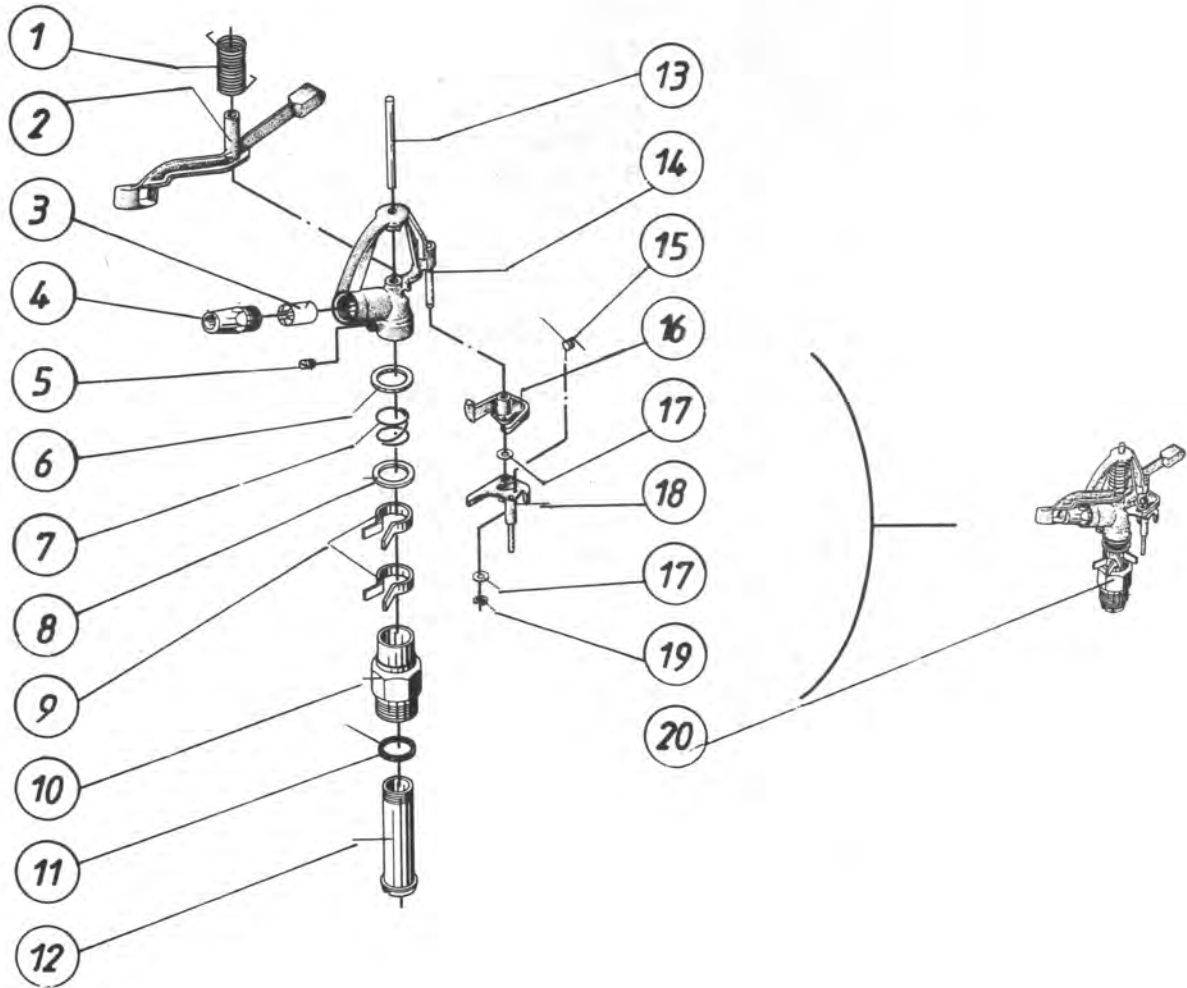

POS.	VARENR.	BETEGNELSE
1	25910431	FJEDER
2 *	25916021	ARM KOMPLET
3	25911275	NYLONBØSNING
4	25830087	DYSE 11/32"
	25830095	DYSE 3/8"
	25830103	DYSE 13/32"
	25830111	DYSE 7/16"
	25830119	DYSE 15/32"
	25830127	DYSE 1/2"
	25830135	DYSE 17/32"
	25830143	DYSE 9/16"
	25830159	DYSE 5/8"
	25830175	DYSE 11/16"
5	25910225	PROP
6	17550005	SKIVE
7	04103415	FJEDER
8	17550006	SKIVE
9	25910904	INDSTILLINGSBØJLE
10	25910907	LEJEHUS
11	17550007	SKIVE
12	25910434	BØSNING
13	25910430	PIND
14	25911144	HUS
15	25910372	FJEDER
16 *	25910707	VIPPEARMS, KOMPLET
17	25910376	SKIVE
18 *	25915856	VIPPEARMS, KOMPLET
19	25910377	LÅSERING
20 *	25820085	SPRINKLER, KOMPLET