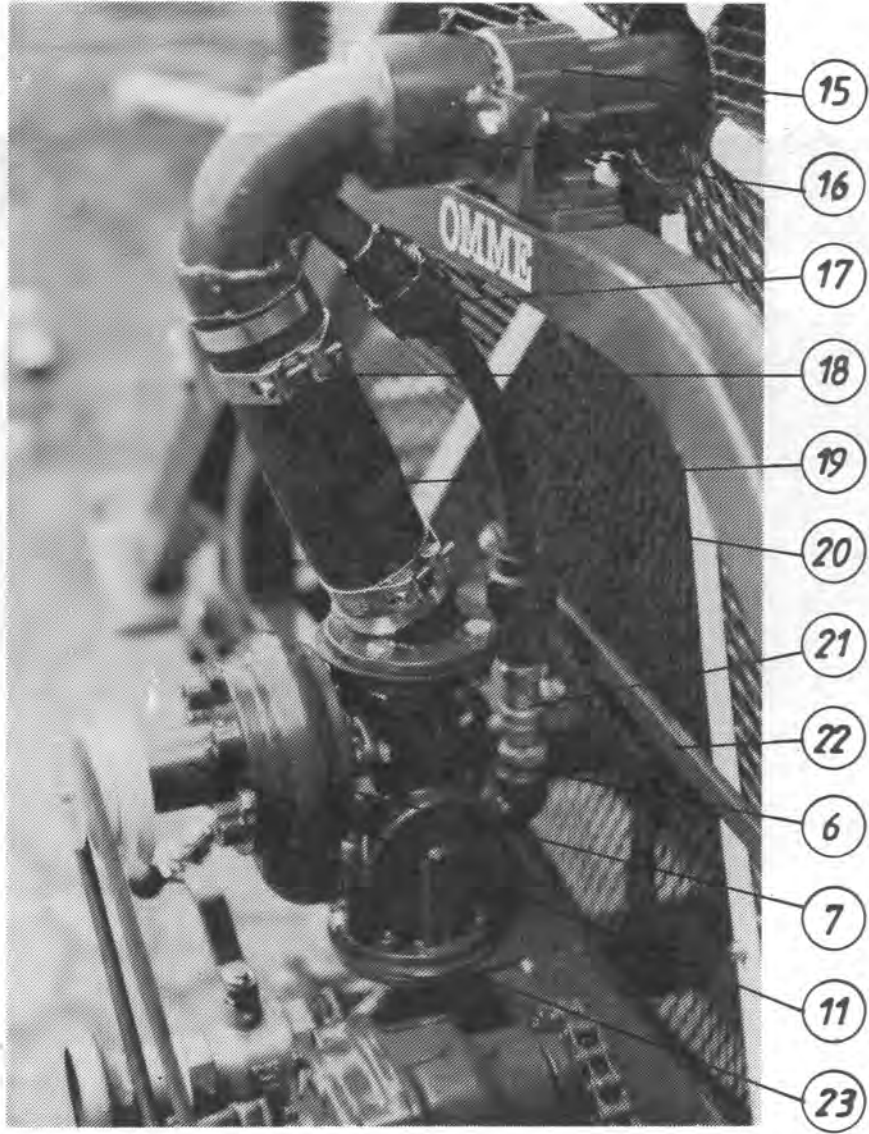

POS.	VARENDR.	BETEGNELSE
1	CF110800	SPJÆLD
2	45001203	O-RING $\phi 12 \times 3$
3	17101212	BRONCELEJE
4	37610020	LÅSERING U20
5	37600032	LÅSERING I32
6	CF110200	TURBINEHUS
7	CF110300	SKOVLHJULSHUS
8	32020008	LÅSEMØTRIK M8
	37400008	TANDSKIVE $\phi 8$
9	CF110500	SKOVLHJUL
10	60831212	FJEDERTÆTNING
11	CF110100	SIDEDÆKSEL, MONTERET
	CF110400	SIDEDÆKSEL
12	63032012	KUGLELEJE 3201 2RS
13	63062012	KUGLELEJE 6201 2RS
14	CF110700	AKSEL
	38004028	PASFEDER A4x4x28
15	CF023300	LEJEHUS, SVEJST
16	CF060900	OMLØBER, SVEJST
	CF061100	LEJEFORING $\phi 62 \times \phi 56$
	CF061200	LEJEFORING $\phi 68 \times \phi 60$
	45006226	O-RING $\phi 62, 2 \times \phi 5, 7$
17	26012012	OVERGANGSSTYKKE
18	09200040	SPÆNDEBÅND
	9310070	PARI SPÆNDEBÅND $\phi 70$
19	CF063900	SLANGE 2 1/2" x 240MM
20	CF063800	OMLØBSSLANGE
21	25300012	1/2" KUGLEHANE
	CF063000	HÅNDTAG FOR 1/2" KUGLEHANE
22	CF062500	TRÆKSTANG
23	17550110	GUMMIPAKNING