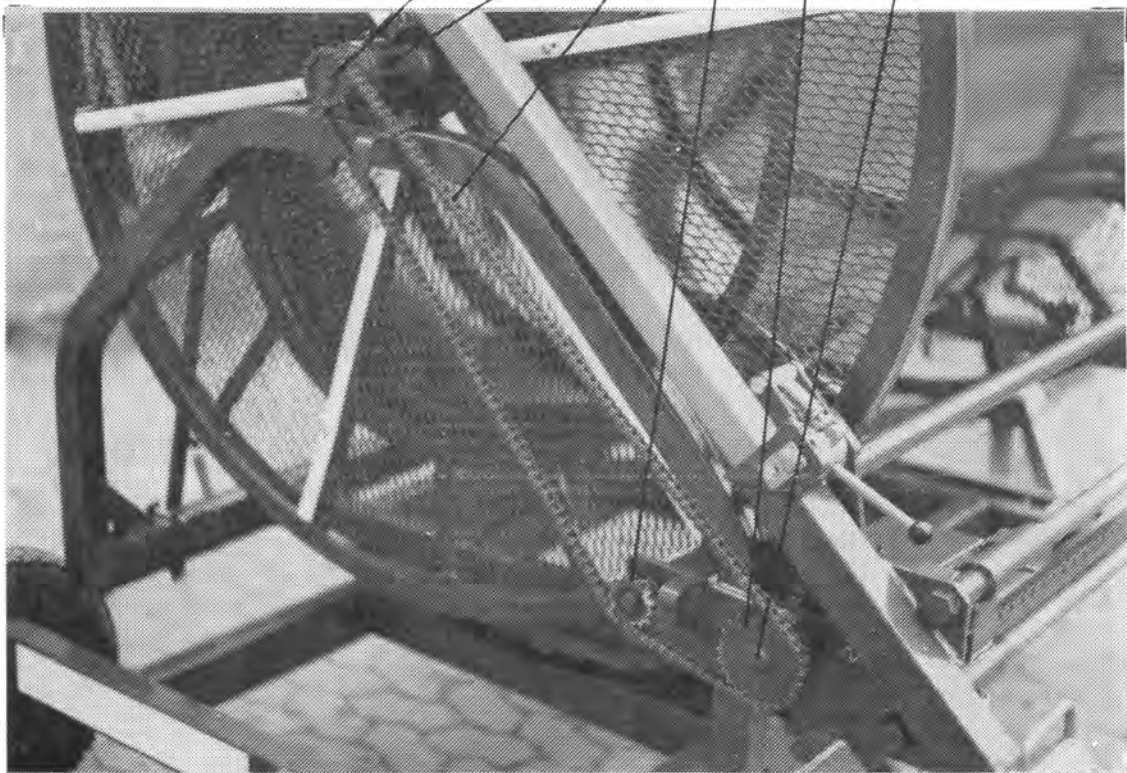

- 1
- 2
- 3
- 4
- 5
- 6
- 7
- 8
- 9
- 10
- 11
- 12