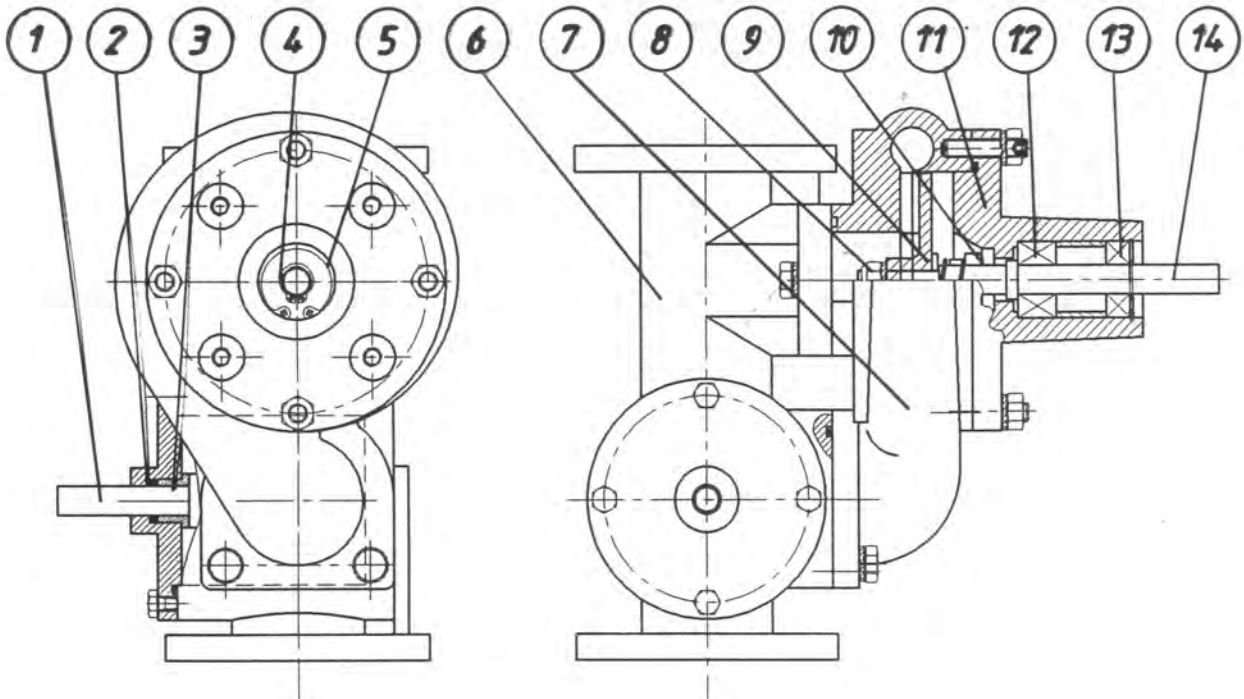

POS.	VARENDR.	BETEGNELSE
1	CF110800	SPJÆLD
2	45001203	O-RING $\phi 12 \times 3$
3	17101212	BRONCELEJE
4	37610020	LÅSERING U20
5	37600032	LÅSERING I32
6	CF110200	TURBINEHUS
7	CF110300	SKOVLHJULSHUS
8	32020008	LÅSEMØTRIK M8
	37400008	TANDSKIVE $\phi 8$
9	CF110500	SKOVLHJUL
10	60831212	FJEDERTÆTNING
11	CF110100	SIDEDÆKSEL, MONTERET
	CF110400	SIDEDÆKSEL
12	63032012	KUGLELEJE 3201 2RS
13	63062012	KUGLELEJE 6201 2RS
14	CF110700	AKSEL
	38004028	PASFEDER A4x4x28
15	CF023300	LEJEHUS, SVEJST
16	CF060900	OMLØBER, SVEJST
	CF061100	LEJEFORING $\phi 62 \times \phi 56$
	CF061200	LEJEFORING $\phi 68 \times \phi 60$
	45006226	O-RING $\phi 62, 2 \times \phi 5, 7$
17	26012012	OVERGANGSSTYKKE
18	09200040	SPÆNDEBÅND
	9310070	PARI SPÆNDEBÅND $\phi 70$
19	CF063900	SLANGE 2 1/2" x 240MM
20	CF063800	OMLØBSSLANGE
21	25300012	1/2" KUGLEHANE
	CF063000	HÅNDTAG FOR 1/2" KUGLEHANE
22	CF062500	TRÆKSTANG
23	17550110	GUMMIPAKNING