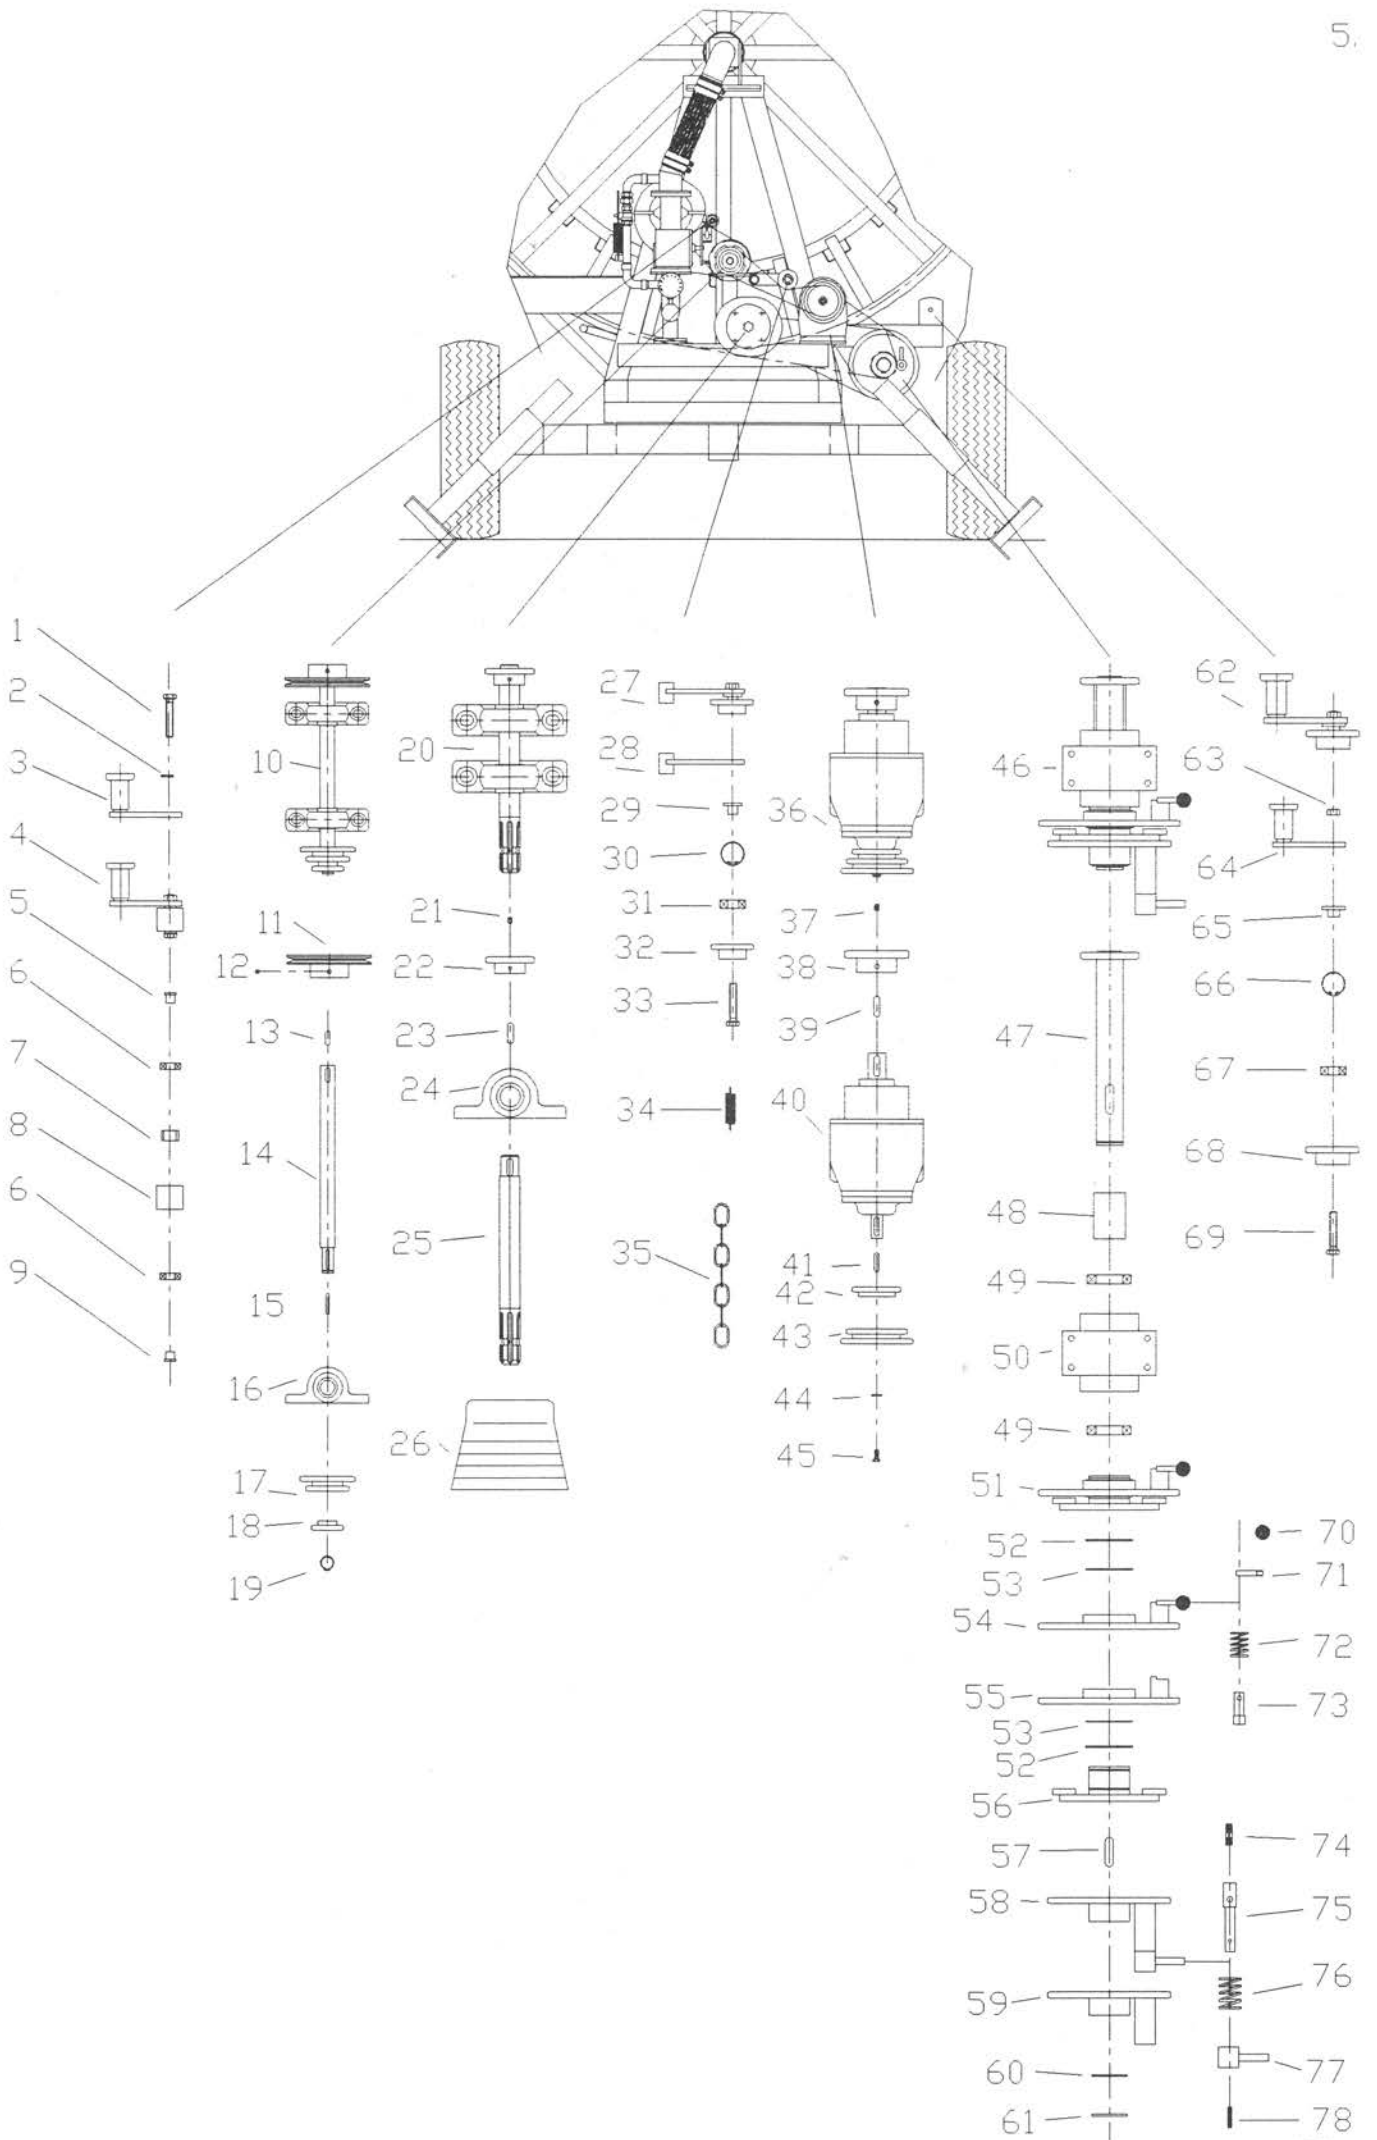

POS.	VARENDR.	BETEGNELSE
56	BF041300	TRÆKNAV, SVEJST
57	38014050	PASFEDER
58 *	BF040810	KÆDEHJUL, KOMPLET
59	BF040800	KÆDEHJUL, SV.
60	BF040700	SLIDSKIVE
61	37610045	LÅSERING U45
62 *	BF040310	KÆDESTRAMMER, KOMPLET
63	32000016	MØTRIK M16
64	BF040300	KÆDESTRAMMER
65	IM042501	STYREBØSNING
66	37600040	LÅSERING I40
67	63062032	SPORKUGLELEJE 6203 2RS
68	LI046800	KÆDEHJUL
69	30116065	STÅLBOLT M16x65
70	09002508	BAKKELITKUGLE ϕ25xM8
71	BF042700	HÅNDTAG FOR PAHL
72	04102036	TRYKFJEDER
73	BF042600	PAHL
74	37309040	RØRSTIFT ϕ9x40
75	BF043100	PAL FOR KOBLING
76	04022075	TRYKFJEDER
77	BF047100	HÅNDTAG FOR KOBLING, SV.
78	37306040	RØRSTIFT ϕ6x40