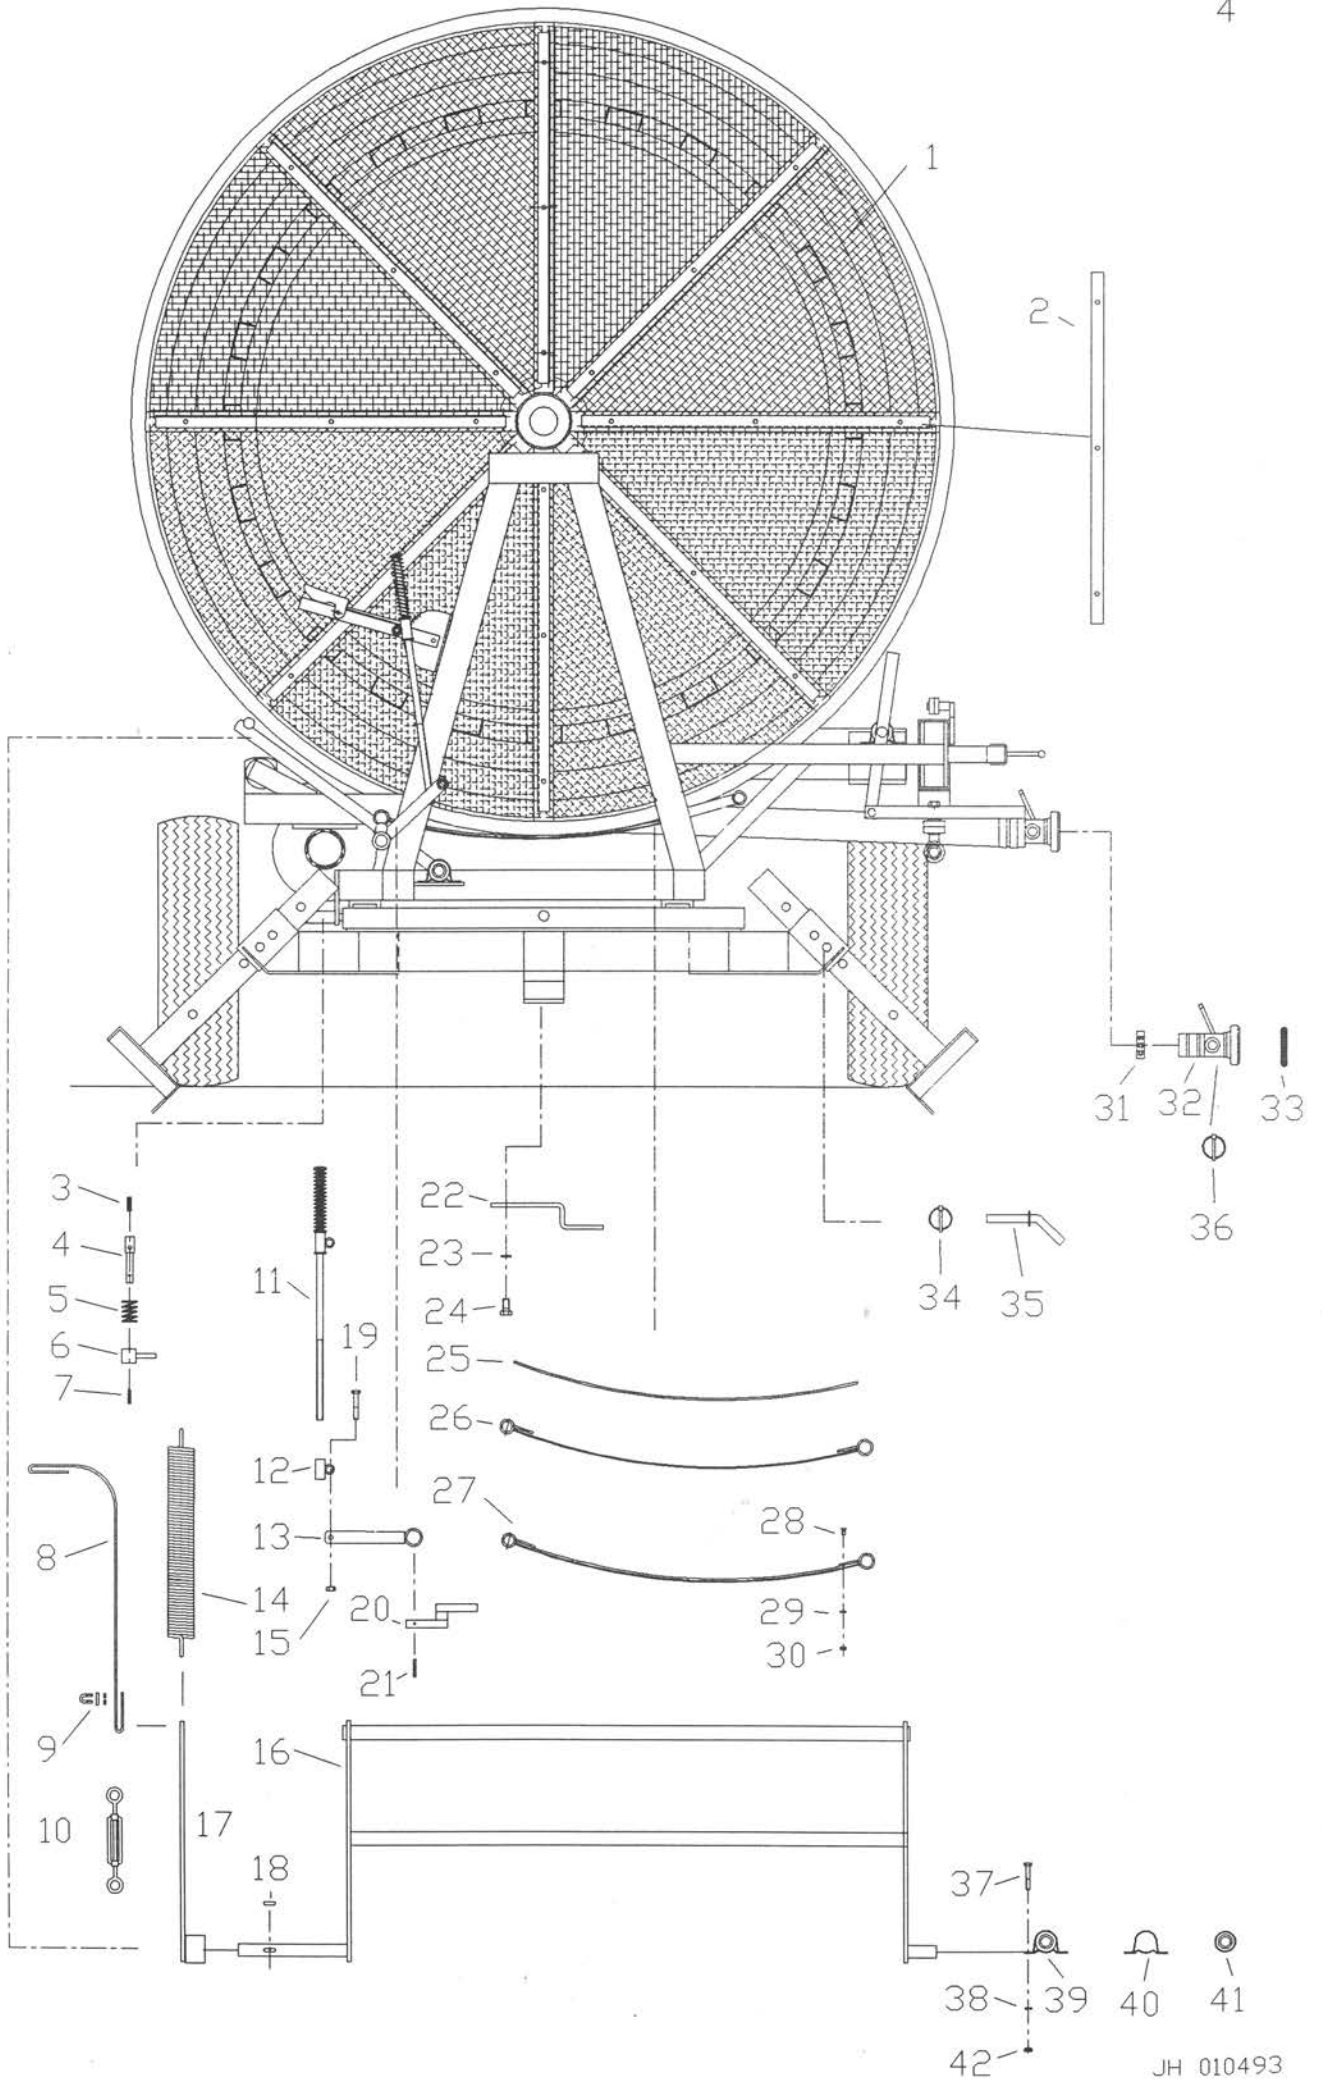

POS.	VARENR.	BETEGNELSE
1	BF070401	SKÆRM FOR SLANGERULLE 92->
2	BF070501	SPENDEBESLAG 92->
3	37309035	RØRSTIFT ϕ9x35
4	BF043100	PAL FOR KOBLING
5	04022075	TRYKFJEDER
6	BF047100	HÅNDTAG FOR KOBLING SV.
7	37306035	RØRSTIFT ϕ6x35
8	BF047900	WIRE FOR SIKKERHEDSSTOP
9	61610048	WIRELÅS
10	61610008	BARDUNSTRAMMER
11	BF044800	TRÆKSTANG FOR BREMSE
12	BF045400	KRYDS MED MØTRIK
13	BF045500	GAFFELARM FOR BREMSE
14	04230275	TRÆKFJEDER
15	32000012	MØTRIK M12
16	BF061000	REGULERINGSBØJLE
17	BF062000	REGULERINGSARM
18	38008035	PASFEDER
19	30112070	STÅLBOLT M12x70
20	BF045800	VIPPEAKSEL
21	37308040	RØRSTIFT
22	BF015700	STØTTEBESLAG FOR STJÆRT
23	33400016	TANDSKIVE ϕ16
24	30016030	SÆTSKRUE M16x30
25	IM048500	BREMSEBÅND
26	IM048600	HOLDER FOR BREMSEBÅND
27 *	IM048400	BREMSEBÅND, KOMPLET
28	30600816	MASKINSKRUE M8x16
29	33400008	TANDSKIVE ϕ8
30	32000008	MØTRIK M8
31	09310070	PARI SPENDEBÅND ϕ70
	09310075	PARI SPENDEBÅND ϕ75
	09310085	PARI SPENDEBÅND ϕ85
32	BF062400	SLANGESTUDS MED STOP ϕ75
	BF062401	SLANGESTUDS MED STOP ϕ82
	BF062402	SLANGESTUDS MED STOP ϕ70
33	25007604	GUMMIRING ϕ76
34	09000045	TRAKTORSPLIT ϕ4,5
35	BF013900	NAGLE
36	09000080	TRAKTORSPLIT ϕ8
37	30010030	SÆTSKRUE M10x30
38	33400010	TANDSKIVE ϕ10
39 *	63500205	PLADE STÅLEJE ASPP205
40	63510205	PLADE STÅLEJEHUS P205
	63520205	PLADE STÅLEJEFOD P205
41	63530205	LØS LEJE AS205
42	32000010	MØTRIK M10