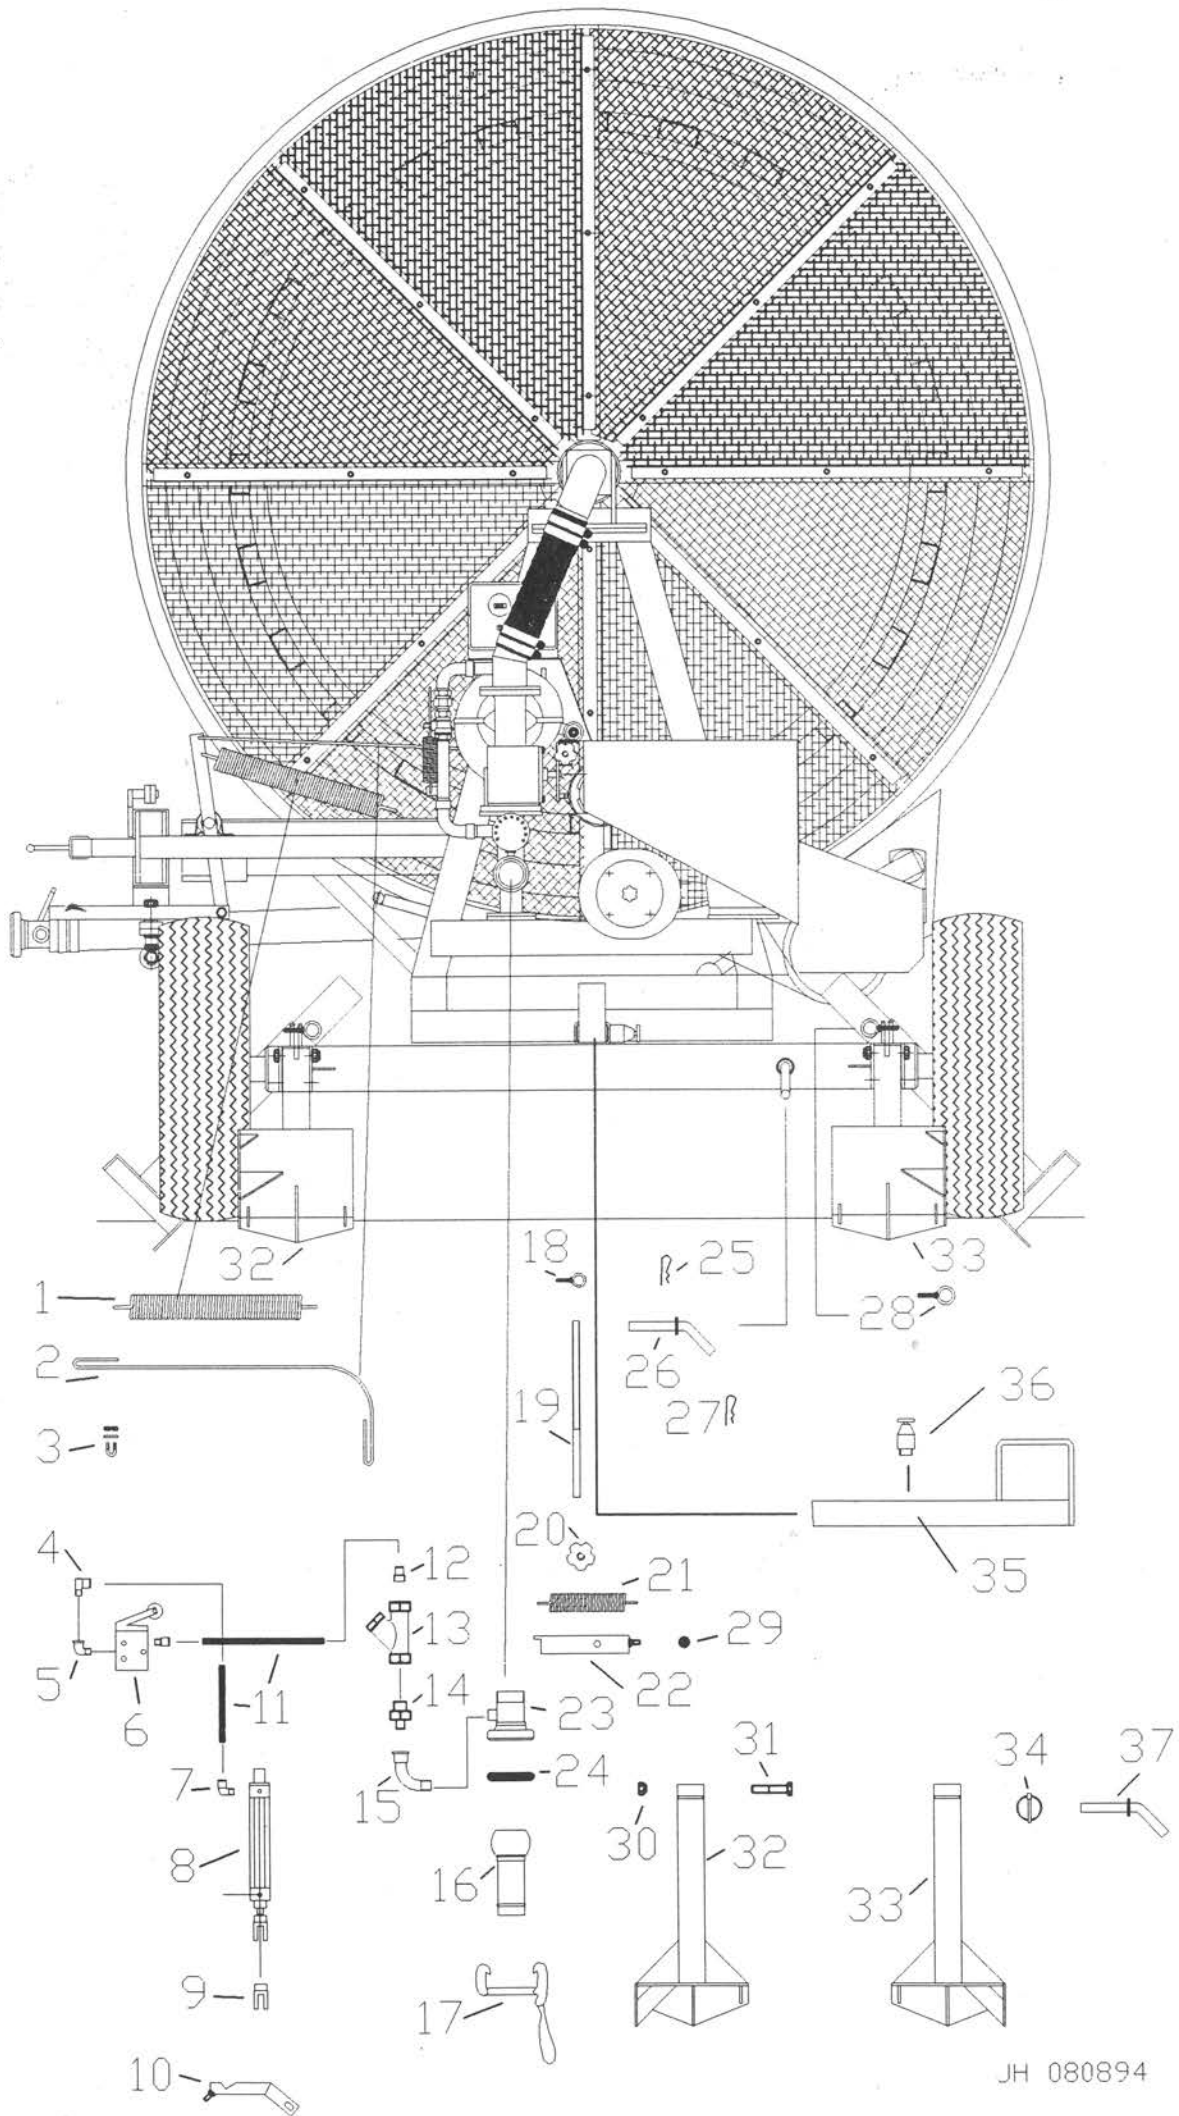

POS.	VARENDR.	BETEGNELSE
1	04230280	TRÆKFJEDER ϕ30x280MM
2	BF047900	WIRE FOR SIKKERHEDSSTOP
3	61610048	WIRELÅS 3/16"
4	27045818	DRØVLE- KONTRAVENTIL
5	24109201	1/8" GALV. VINKEL
6	25700250	VENTIL MED RULLE
7	27014818	1/8" VINKEL
8	25632140	CYLINDER
9	25600010	GAFFELBESLAG
10	BF064201	HÅNDTAG SV. FRA 02/92
11	26432140	NYLONSLANGE 8/6 SORT
12	27013004	LYNFITTINGS 1/2"
13	25200012	1/2" SNAVSSAMLER
14	24124525	GALV. BRYSTNIPPEL
15	24100102	1/4" GALV. BØJNING
16	BF064000	SLANGESTUDS SV.
17	25007602	LUKKERING ϕ76
18	BF049100	NAGLE MED MØTRIK SV.
19	BF049200	GEVINDSPINDEL
20	09025412	HÅNDGREB
21	04220105	TRÆKFJEDER ϕ20x102
22	BF049000	HÅNDTAG SV.
23	BF022400	INDLØBSSTUDS SV.
24	25007604	GUMMIRING ϕ76
25	09550035	HÅRNÅL ϕ3,5
26	BF016402	NAGLE FOR HJULAKSEL 92->
27	09550030	HÅRNÅL ϕ3,0
28	BF028700	NAGLE SV.
29	09002508	BAKKELITKUGLE ϕ25 - M8
30	32020016	LÅSEMØTRIK M16
31	30116110	STÅLBOLT M16x110
32	BF013500	BAGESTE STØTTEBEN SV. VENSTRE
33	BF013501	BAGESTE STØTTEBEN SV. HØJRE
34	09500045	TRAKTORSPLIT ϕ4,5
35	BF014300	TRÆK FOR SPRINKLEROVGN
36 *	CL025000	PAHLHUS, KOMPLET
37	BF016400	NAGLE SV.