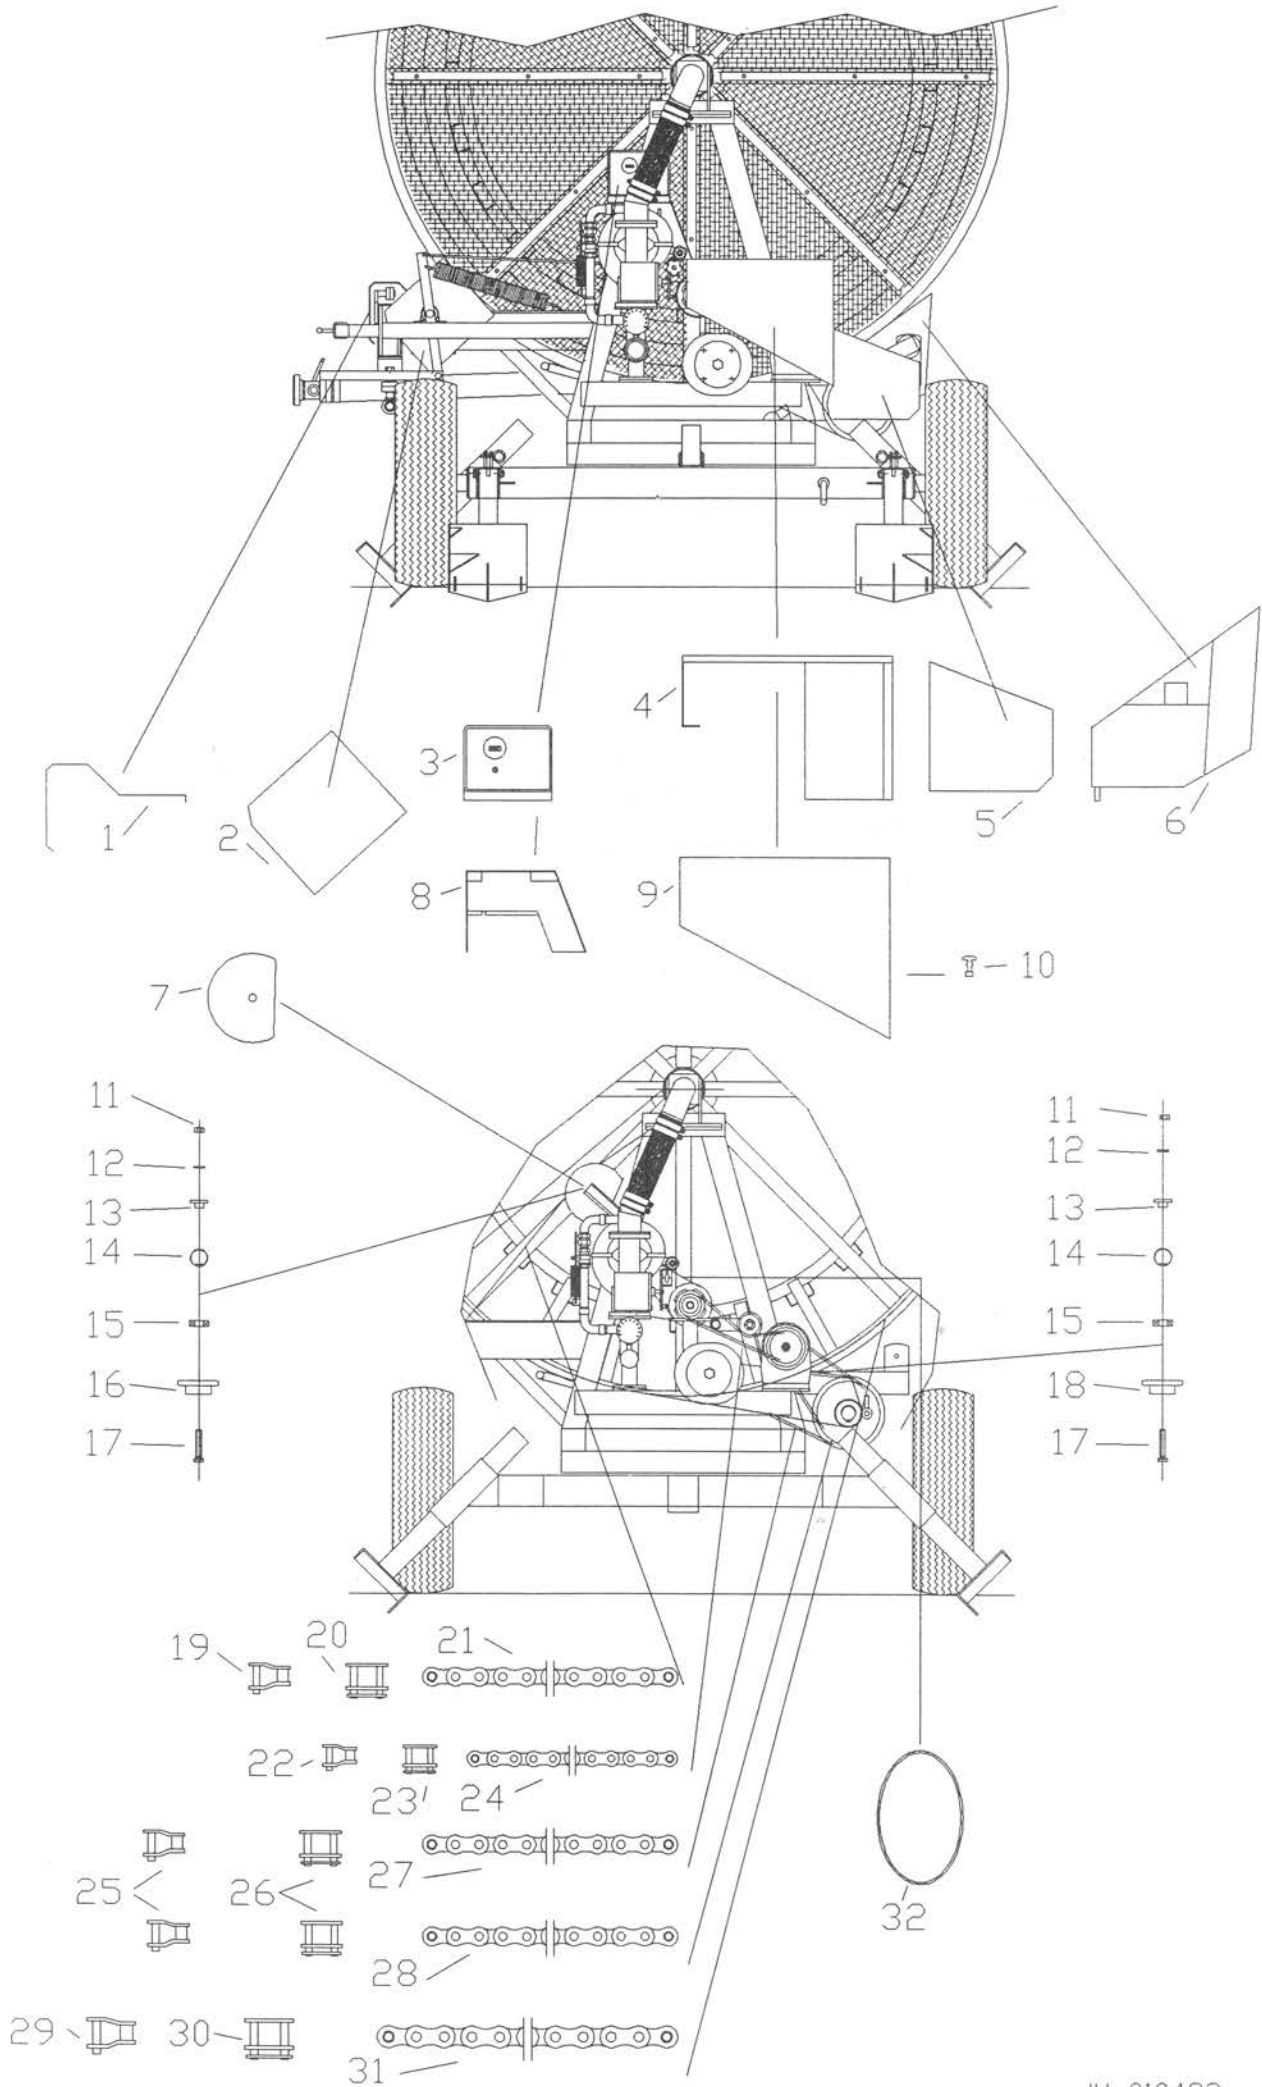

POS.	VARENDR.	BETEGNELSE
1	BF070000	SKÆRM FOR SLANGESTYR SV.
2	BF070700	SKÆRM FOR KÆDETRÆK SV.
3 *	BF075600	ELEKTRONISK OMDREJNINGSTÆLLER
4	BF072100	TOPPLADE SV.
5	BF073000	SKÆRM FOR PALHJUL SV.
6	BF071400	SKÆRM FOR KÆDETRÆK SV.
7	BF070600	SKÆRMPLADE MED FLADE
8	BF074700	SKÆRM FOR TURBINE
9	BF072700	FORPLADE SV.
10	09053165	HJÆLMHOLDER
11	32000016	MØTRIK M16
12	33400016	TANDSKIVE ϕ16
13	IM042500	AFSTANDSBØSNING
14	37600040	LÅSERING I40
15	63062032	LEJE 6203 2RS
16	IM042400	KÆDEHJUL 5/8"x17TDR.
17	30116065	STÅLBOLT M16x65
18	BF044600	KÆDEHJUL 5/8"x13 TDR.
19	61120016	5/8" FORKRØBBET SAMLELED
20	61110016	5/8" LIGE SAMLELED
21	BF001316	TRÆKKÆDE FOR SLANGESTYR 5/8"x2775
22	61120012	1/2" FORKRØBBET SAMLELED
23	61110012	1/2" LIGE SAMLELED
24	BF001310	KÆDE FOR GEARSKIFT 1/2"x980
25	61120016	5/8" FORKRØBBET SAMLELED
26	61110016	5/8" LIGE SAMLELED
27	BF001312	KÆDE FOR KRAFTOVERFØRING 5/8"x1415
28	BF001311	KÆDE MELLEME GEAR OG TRÆKAKSEL 5/8"x1065
29	61121019	3/4" FORKRØBBET SAMLELED
30	61111019	3/4" LIGE SAMLELED
31	BF001317	TRÆKKÆDE FOR SLANGETROMLE 3/4"x6450
32	62920862	KILEREM SPZ862