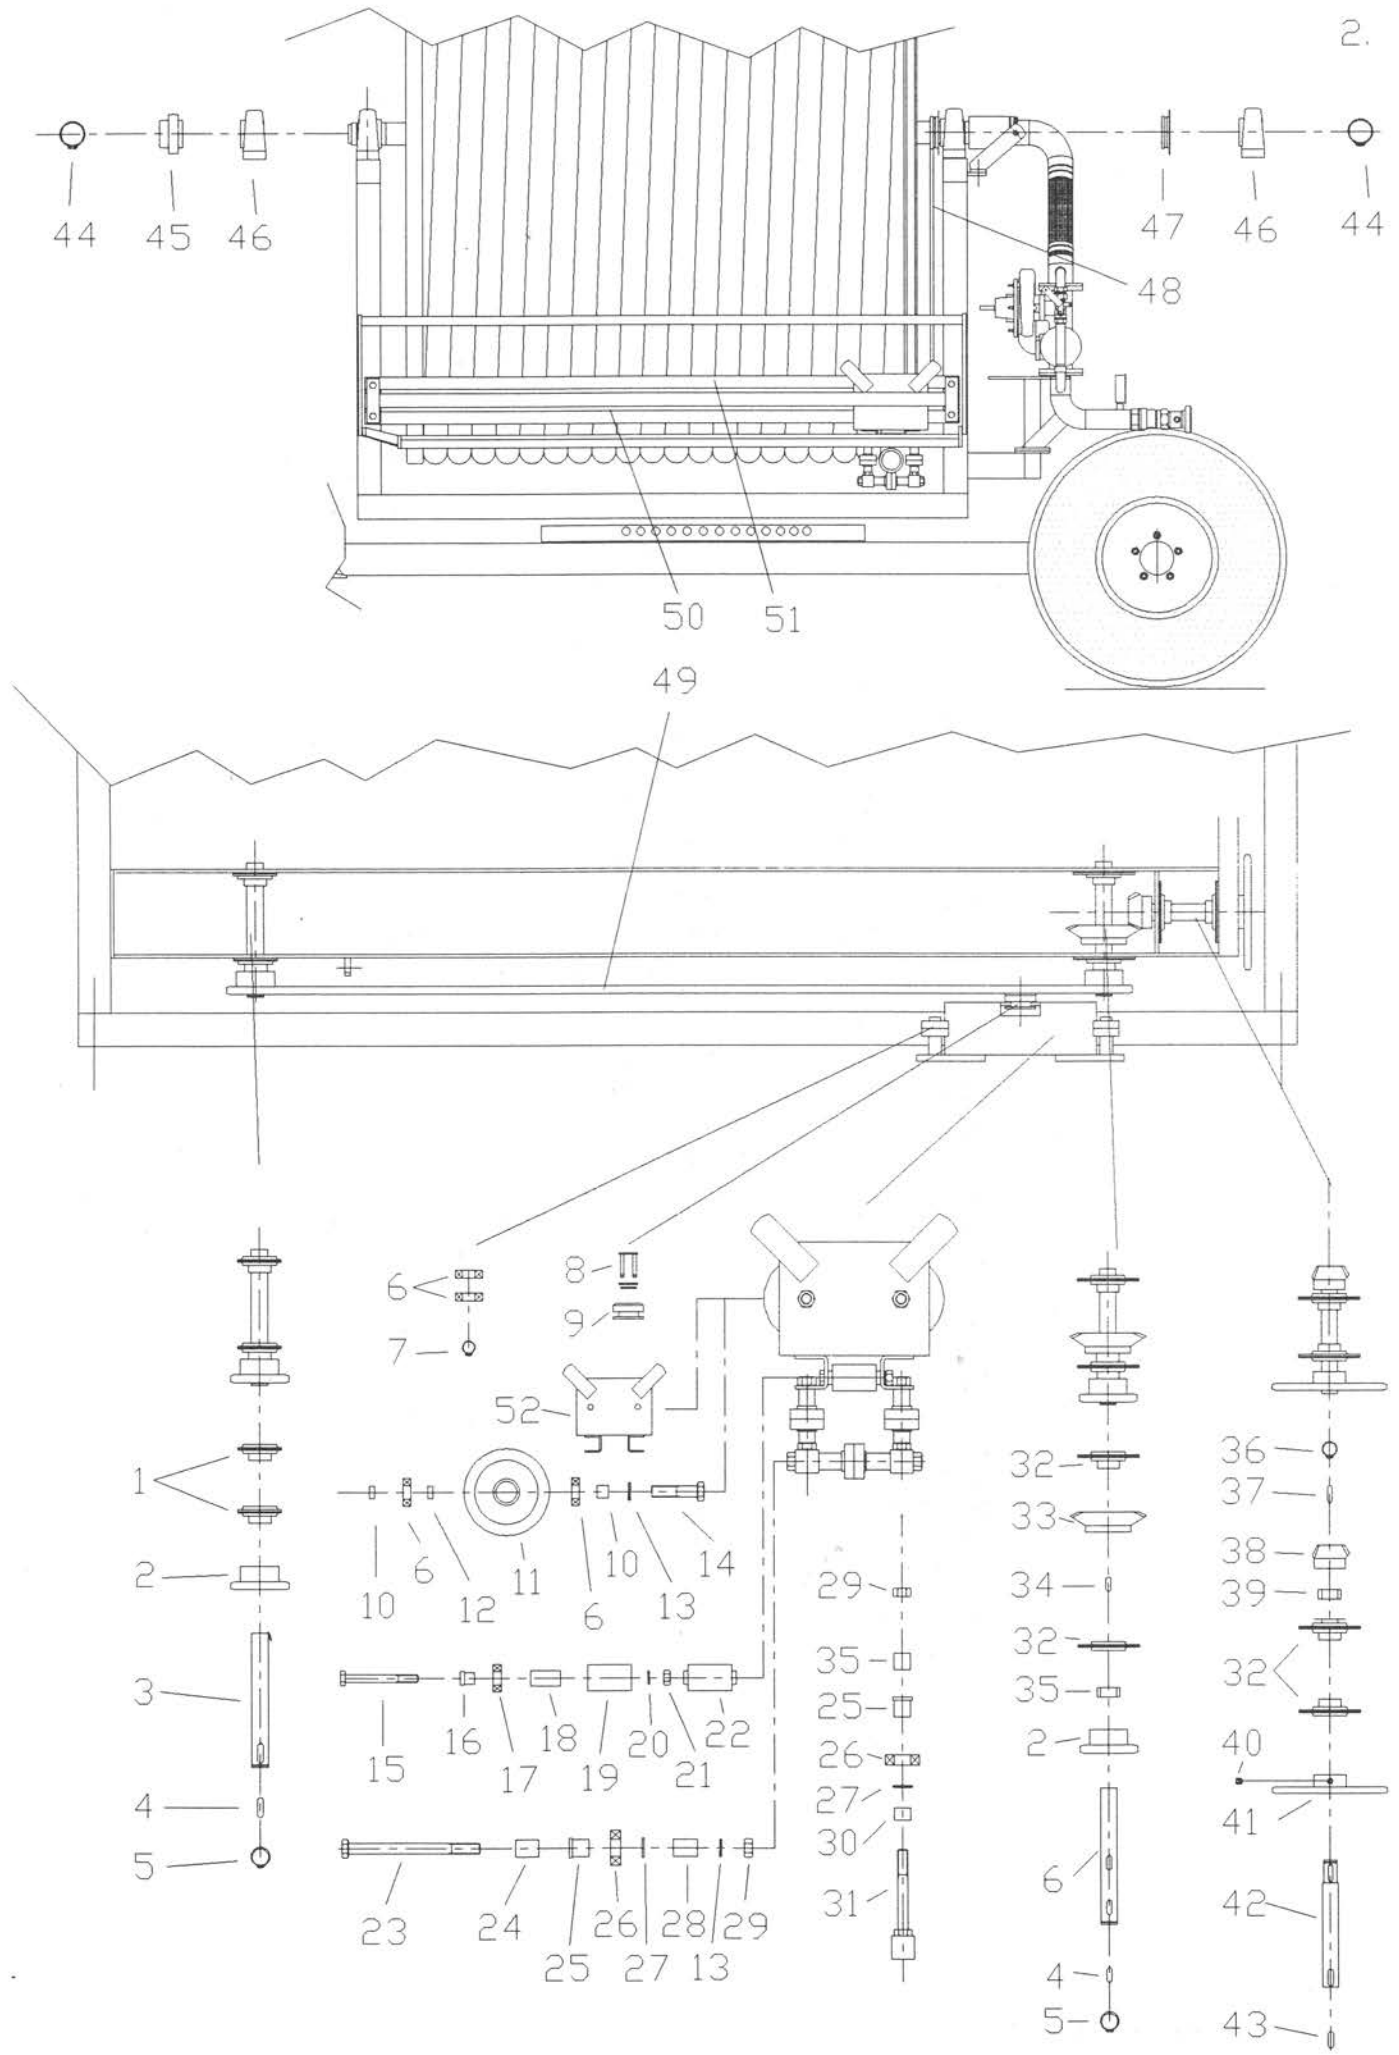

POS.	VARENDR.	BETEGNELSE
1	BF012500	STØTTEFOD
2	09500045	TRAKTORSPLIT
3	BF013900	NAGLE
4	30316065	STÅLBOLT M16x65
5	LS031001	AFSTANDBØSNING
6	63062052	SPORKUGLELEJE 6205 2RS
7	BF028100	RULLE FOR LEJE
8	BF025100	AFSTANDBØSNING FOR RULLE
9	63062052	SPORKUGLELEJE 6205 2RS
10	BF028101	AFSTANDSRING FOR RULLE
11	33400016	TANDSKIVE ϕ 16
12	32010016	MØTRIK M16
13	BF027801	HOVEDBOLT
14	32091023	KRONEMØTRIK M24
15	37015040	JERNSPLITTE ϕ 5X40
16	BF070000	SKÆRM FOR SLANGESTYR
17	BF060400	VIPPEBØJLE
18	30012035	STÅLBOLT M12x35
19	32020012	LÅSEMØTRIK M12
20	30110060	STÅLBOLT M10x60
21	33400010	TANDSKIVE ϕ 10
22	32000010	MØTRIK M10
23 *	63500205	PLADE STÅLEJE ASPP205
24	63510205	PLADE STÅLEJEHUS P205
	63520205	PLADESTÅLEJEFOD P205
25	63530205	LØS LEJE AS205
26	BF060100	STOPBØJLE SV.
27 *	BF013801	HJULAKSEL KOMPLET
28	BF013803	HJULAKSEL
29	09408048	TÆTNINGSRING ϕ 80x ϕ 48x10
30	63030208	KONISK RULLELEJE 30208
31	63030206	KONISK RULLELEJE 30206
32	32091023	KRONEMØTRIK M24
33	LS019000	HJULNAV
34	LS019003	NAVKAPSEL
35 *	06070126	HJUL KOMPLET
36	30014045	SÆTSKRUE M14x1,5x45
37	33420014	KONISK FJEDERSKIVE M14
38	32010015	MØTRIK M14x1,5
39	06170126	DÆK 7.00x12 6LAG
40	06270012	SLANGE
41	37015040	JERNSPLITTE ϕ 5X40
42	06370012	FÆLG
43	BF091000	TVÆRBOM SVEJST