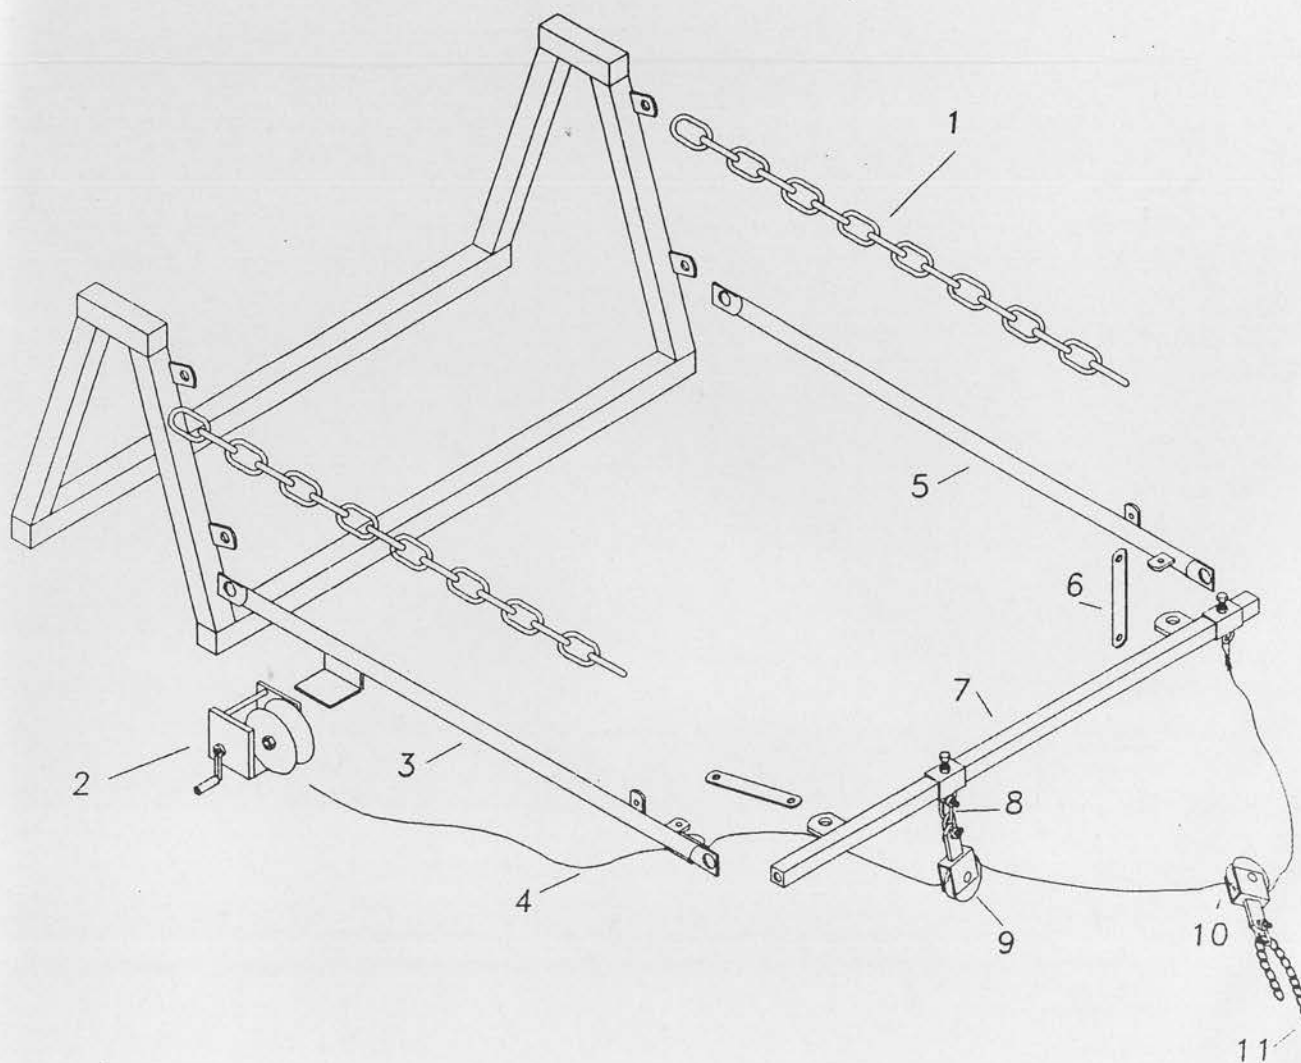

9.

POS.	VARENR.	BETEGNELSE
1	BF092800	BÆREKÆDE FOR LØFTESPIL
2	06700001	HEJSESPIL
3	BF090400	BÆREARM M BESLAG FOR SPIL, SV.
4	LI101800	STÅLWIRE
	61610048	WIRELÅS 3/16"
5	BF090600	BÆREARM MED BESLAG SV.
6	LI101900	SKRÅSTIVER
7 *	BF090001	BÆREBOM M. BESLAG, KOMPLET
8	61620100	SJÆKEL 10MM
9	IM131500	BØJLE MED BESLAG, SV.
	IM131700	WIRERULLE
	IM132300	LEJERØR
10	IM131500	BØJLE MED BESLAG, SV.
11	BF092600	KÆDE FOR SPRINKLERVogn