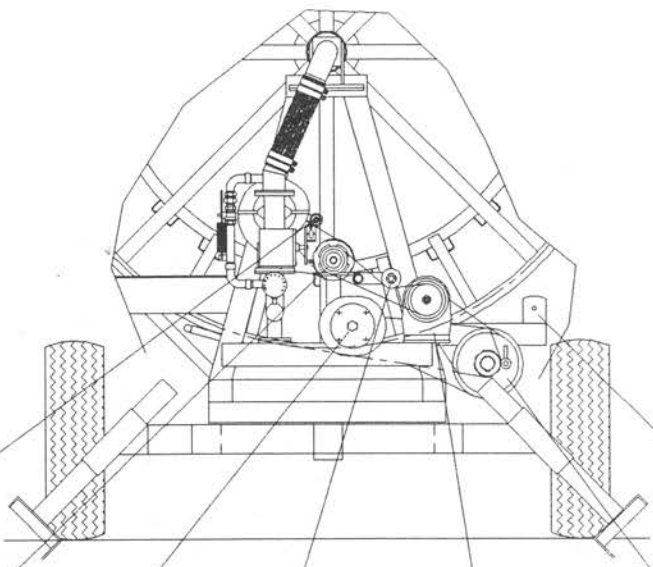

POS.	VARENR.	BETEGNELSE
1	30112050	STÅLBOLT M12x50
2	33400012	TANDSKIVE ϕ12
3	62700011	STRAMME ELEMENT
4 *	BF043800	STRAMMER FOR KILEREM KPL.
5	LS033600	AFSTANDSBØSNING
6	63062022	KUGLELEJE 6202 2RS
7	BF043802	AFSTANDSBØSNING
8	BF043801	STRAMMERULLE
9	LS033601	GEVINDBØSNING
10 *	BF044110	TRÆKAKSEL ϕ25, KOMPLET
11	BF044002	KILEREMSKIVE
12	31106010	UNBRACOSKRUE M6x10
13	38008025	PASFEDER A8x7x25
14	BF044100	TRÆKAKSEL
15	38006035	PASFEDER A6x6x35
16 *	63200205	STÅLEJE UCP 205
17	BF043500	KÆDEHJUL, SV.
18	BF048500	KÆDEHJUL
19	37610020	LÅSERING U20
20 *	BF044310	KRAFTUDTAGSAKSEL, KOMPLET
21	31108010	UNBRACOSKRUE M8x10
22	BF044400	KÆDEHJUL
23	38010030	PASFEDER
24 *	63200207	STÅLEJE UCP 207
25	BF044300	KRAFTUDTAGSAKSEL
26	09908209	SKÆRM FOR KRAFTUDTAG
27 *	BF047410	KÆDESTRAMMER, KOMPLET
28	BF047400	KÆDESTRAMMER MED BOLT
29	LI049920	BØSNING FOR STRAMMERULLE
30	37600035	LÅSERING I35
31	63062022	SPORKUGLELEJE 6202 2RS
32	BF044700	KÆDEHJUL FOR STRAMMERULLE
33	30112045	STÅLBOLT
34	04200505	TRÆKFJEDER NR 505
35	BF048000	KÆDE
36 *	BF040110	GEARKASSE KOMPLET
37	31108010	UNBRACOSKRUE M8x10
38	BF042000	KÆDEHJUL FOR GEAR
39	38008035	PASFEDER
40	60200001	GEARKASSE
41	38006030	PASFEDER
42	BF048400	KÆDEHJUL
43	BF043200	KÆDEHJUL, SV.
44	33050006	SKÆRMSKIVE ϕ6
45	30006016	SÆTSKRUE M6x16
46 *	BF040410	TRÆKAKSEL, KOMPLET
47	BF040400	TRÆKAKSEL
48	BF041600	AFSTANDSRØR
49	63062092	SPORKUGLELEJE 6209 2RS
50	BF041700	LEJEHUS SV.
51 *	BF041310	TRÆKNAV, KOMPLET
52	37610070	LÅSERING U70
53	BF042900	SLIDSKIVE
54 *	BF042110	KÆDEHJUL MED PAL, KOMPLET
55	BF042100	KÆDEHJUL MED PALHUS