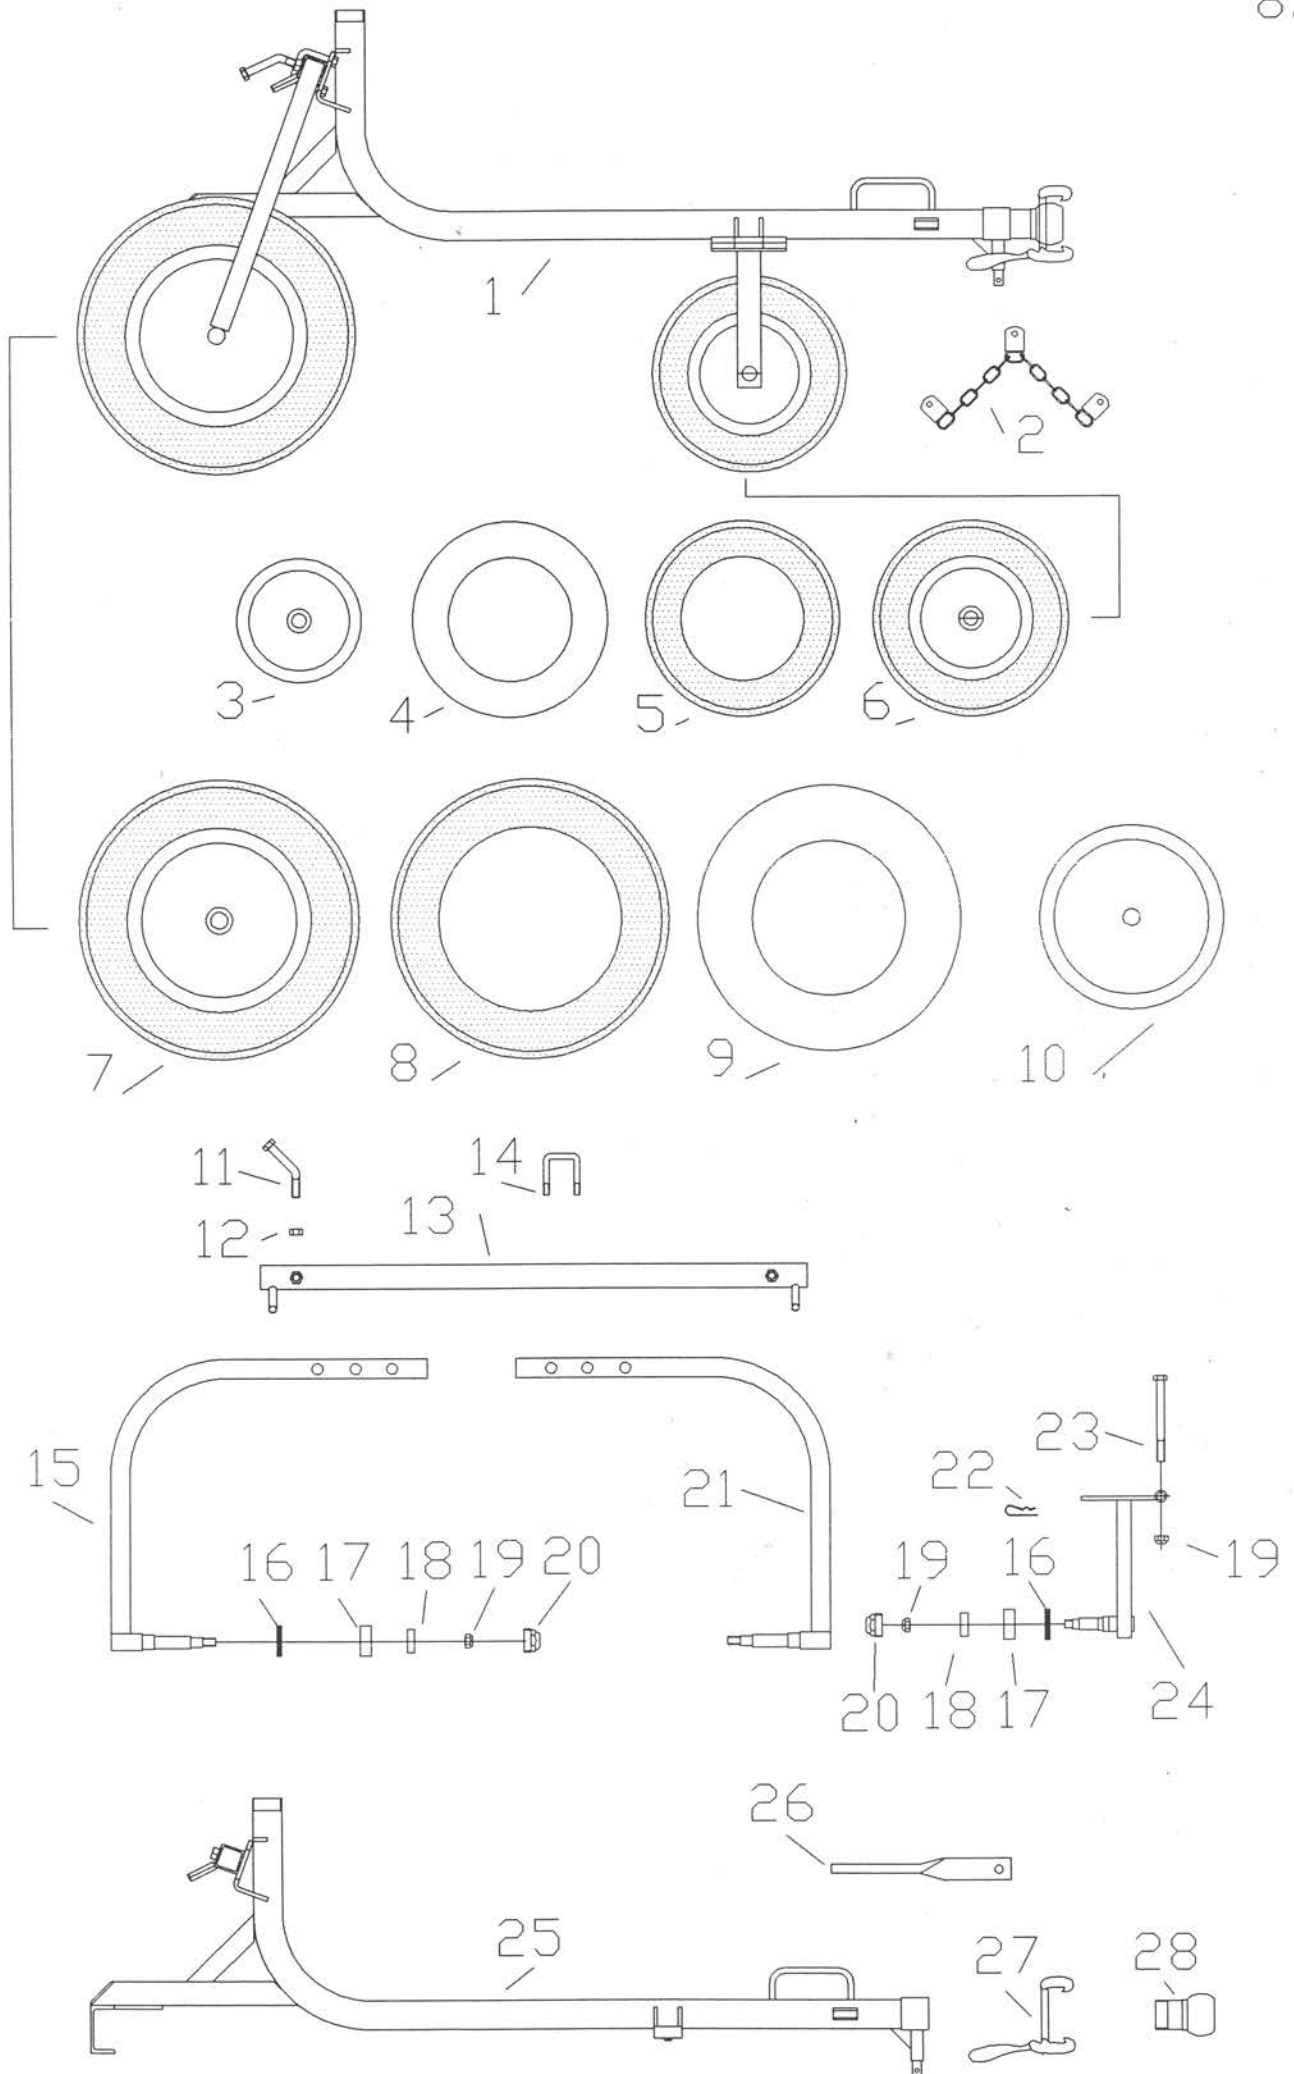

POS.	VARENDR.	BETEGNELSE
1	* BF080000	SPRINKLERVOGN, KOMPLET
2	BF082700	TRÆKKÆDE
3	* 06014252	FORHJUL, KOMPLET
4	06240006	SLANGE
5	06140062	DÆK
6	06301425	FÆLG
7	* 06016254	HJUL, KOMPLET
8	06140084	DÆK
9	06240008	SLANGE
10	06301625	FÆLG
11	IM124100	LÅSEBOLT
12	32010016	MØTRIK M16
13	BF081100	BÆREARM SV.
14	32912075	BØJLE M12
15	BF081500	HJULKONSOL, HØJRE
16	09404730	SIMMERRING $\phi 47 \times \phi 30 \times 10$
17	63062040	KUGLELEJE 6204
18	63060050	KUGLELEJE 6005
19	32020016	LÅSEMØTRIK M16
20	06403700	NAVDÆKSEL
21	BF081700	HJULKONSOL, VEJSTRE
22	09550030	HÅRNÅL 3MM
23	30316180	STÅLBOLT M16x180
24	BF082101	HJULSTANDER SV.
25	BF080011	HOVEDRØR SV.
26	BF091800	STYREBESLAG, KORT
27	25007602	76MM LUKKERING
28	BF083100	KOBLING FOR SPRINKLERVOGN