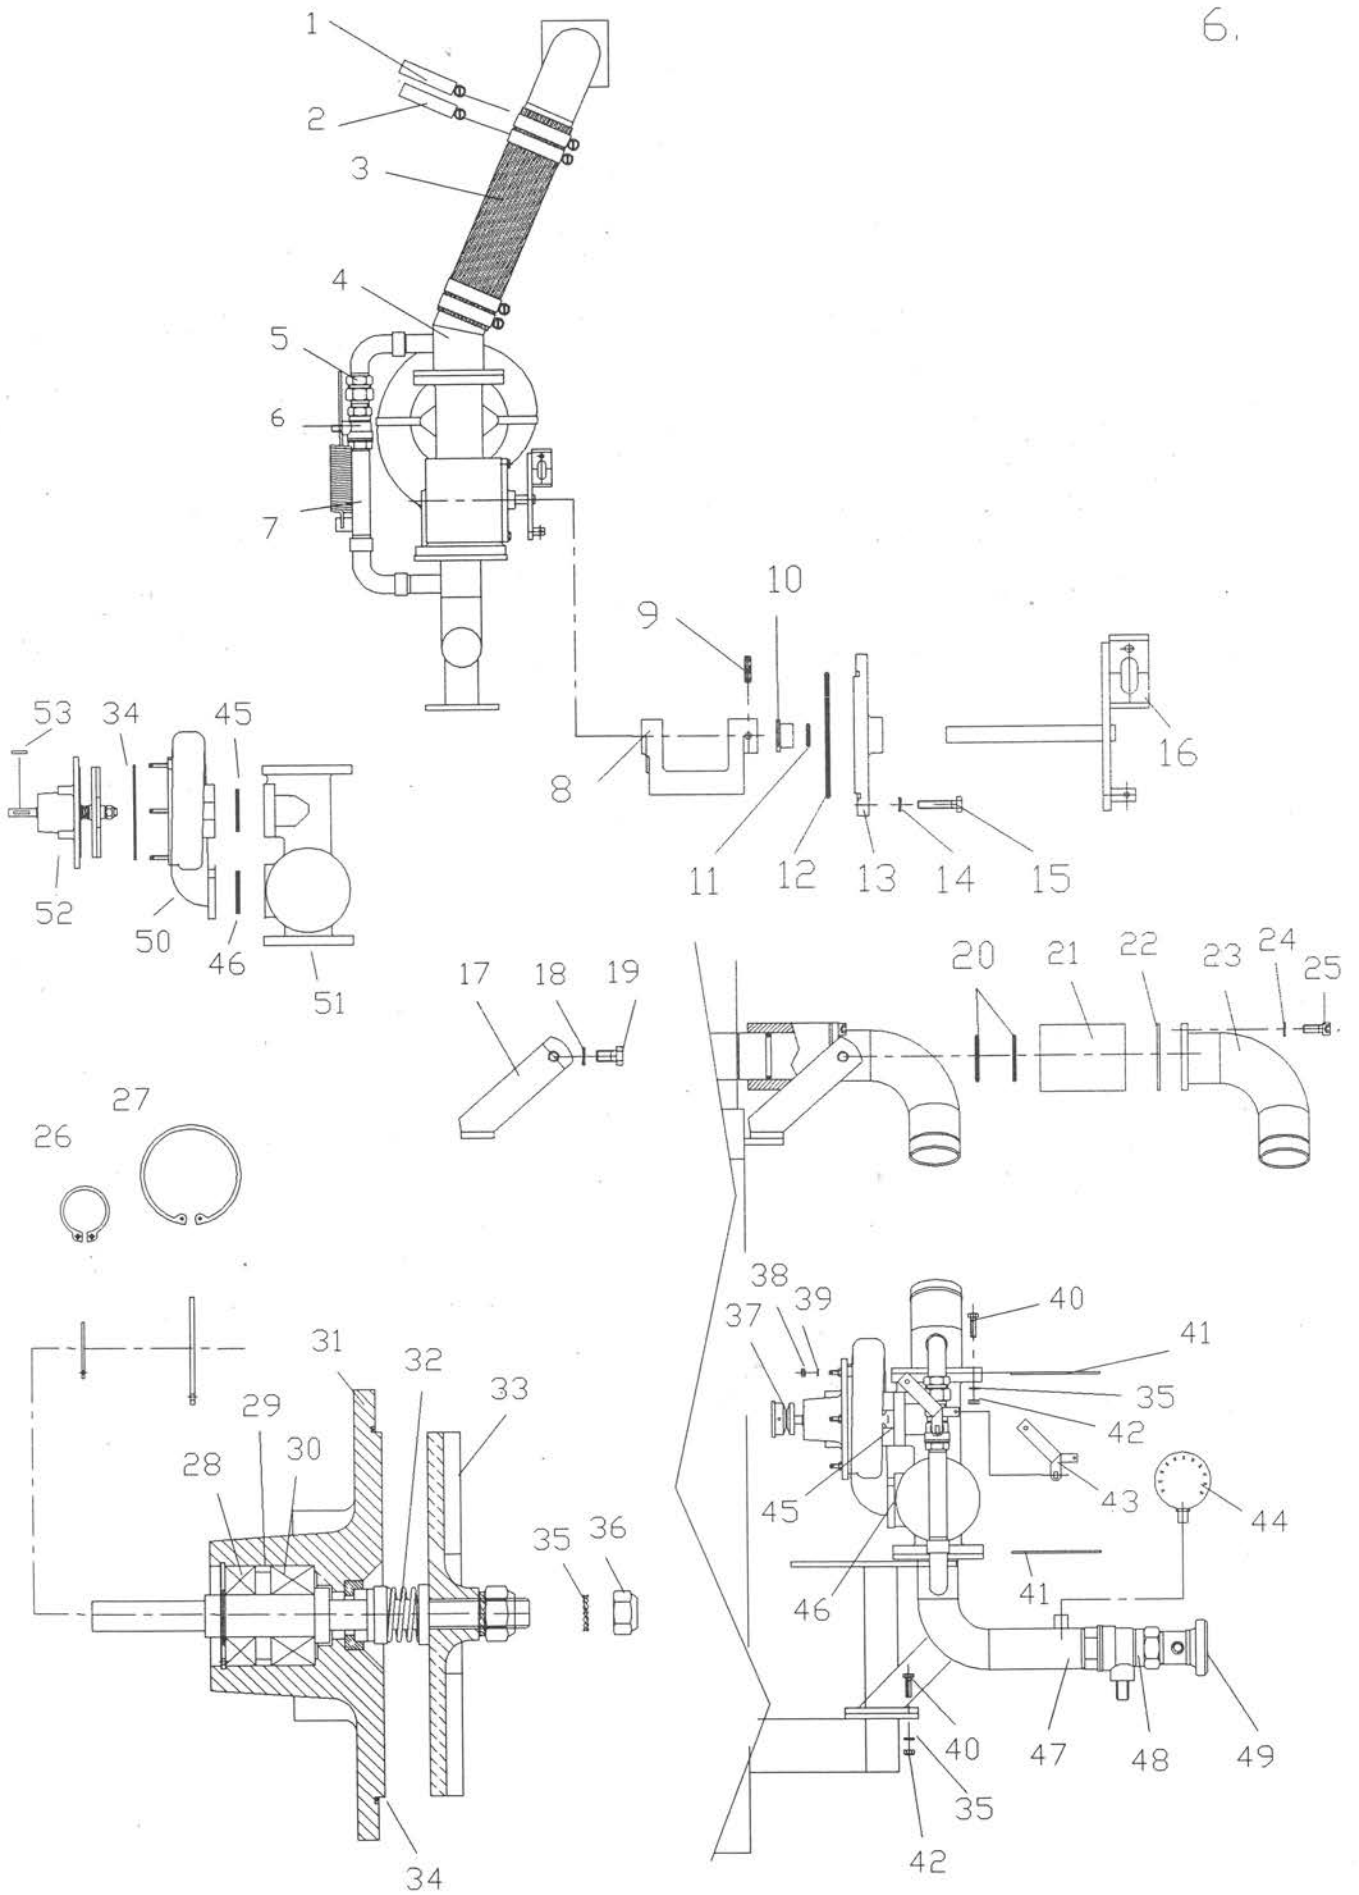

POS.	VARENDR.	BETEGNELSE
1	09200048	SPENDEBÅND
2	09310085	PARI SPENDEBÅND
3	BF063700	SLANGE 92->
4	BF064800	UDLØBSRØR SV.
5	25310019	RADIATORFORSKRUNING
6	25300019	3/4" KUGLEHANE
7	04219095	TRÆKFJEDER
8	BF111100	SPJÆLD
9	37405030	RØRSTIFT
10	17101212	BRONCE FLANGELEJE
11	45001203	O-RING
12	45006223	O-RING
13	BF111000	DÆKSEL
14	30206025	SÆTSKRUE M6x25
15	33400006	TANDSKIVE ø6
16	BF111200	AKSEL FOR SPJÆLD
17	BF025901	STOP FOR OMLØBER
18	33400016	TANDSKIVE ø16
19	LS012504	STOPBOLT
20	45005926	O-RING
21	BF032001	OMLØBER
22	BF063900	PAKNING
23	BF061401	INDLØB VED OMLØBER
24	33400012	TANDSKIVE ø12
25	30012030	SÆTSKRUE M12x30
26	37610017	LÅSERING U17
27	37600040	LÅSERING I40
28	63062032	SPORKUGLELEJE 6203 2RS
29	BF110900	AFSTANDSRING
30	63032032	VINKELKONTAKTLEJE 3203 2RS
31	BF110600	SIDEDÆKSEL
32	60831212	FJEDERTÆTNING
33	BF110700	SKOVLHJUL
34	45014573	O-RING
35	33400010	TANDSKIVE ø10
36	32020010	LÅSEMØTRIK M10
37	BF044203	REMSKIVE FOR TURBINE 92->
	38004028	PASFEDER 4x4x28
38	32000006	MØTRIK M6
39	33400006	TANDSKIVE ø6
40	30010035	SÆTSKRUE M10x35
41	17550135	GUMMIPAKNING
42	32000010	MØTRIK M10
43	BF063802	HÅNDTAG FOR KUGLEHANE
44	25410214	MANOMETER 0-16 BAR
45	45006223	O-RING
46	45006223	O-RING
47	BF062305	INDLØBSBØJNING SV.
48	25300051	KUGLEHANE 2"
49	BF022400	INDLØBSSTUDS SV.
50	BF110300	SKOVLHJULSHUS M BOLTE
51	BF110200	TURBINEHUS
52 *	BF110500	SIDEDÆKSEL KOMPLET
53	38004028	PASFEDER 4x4x28