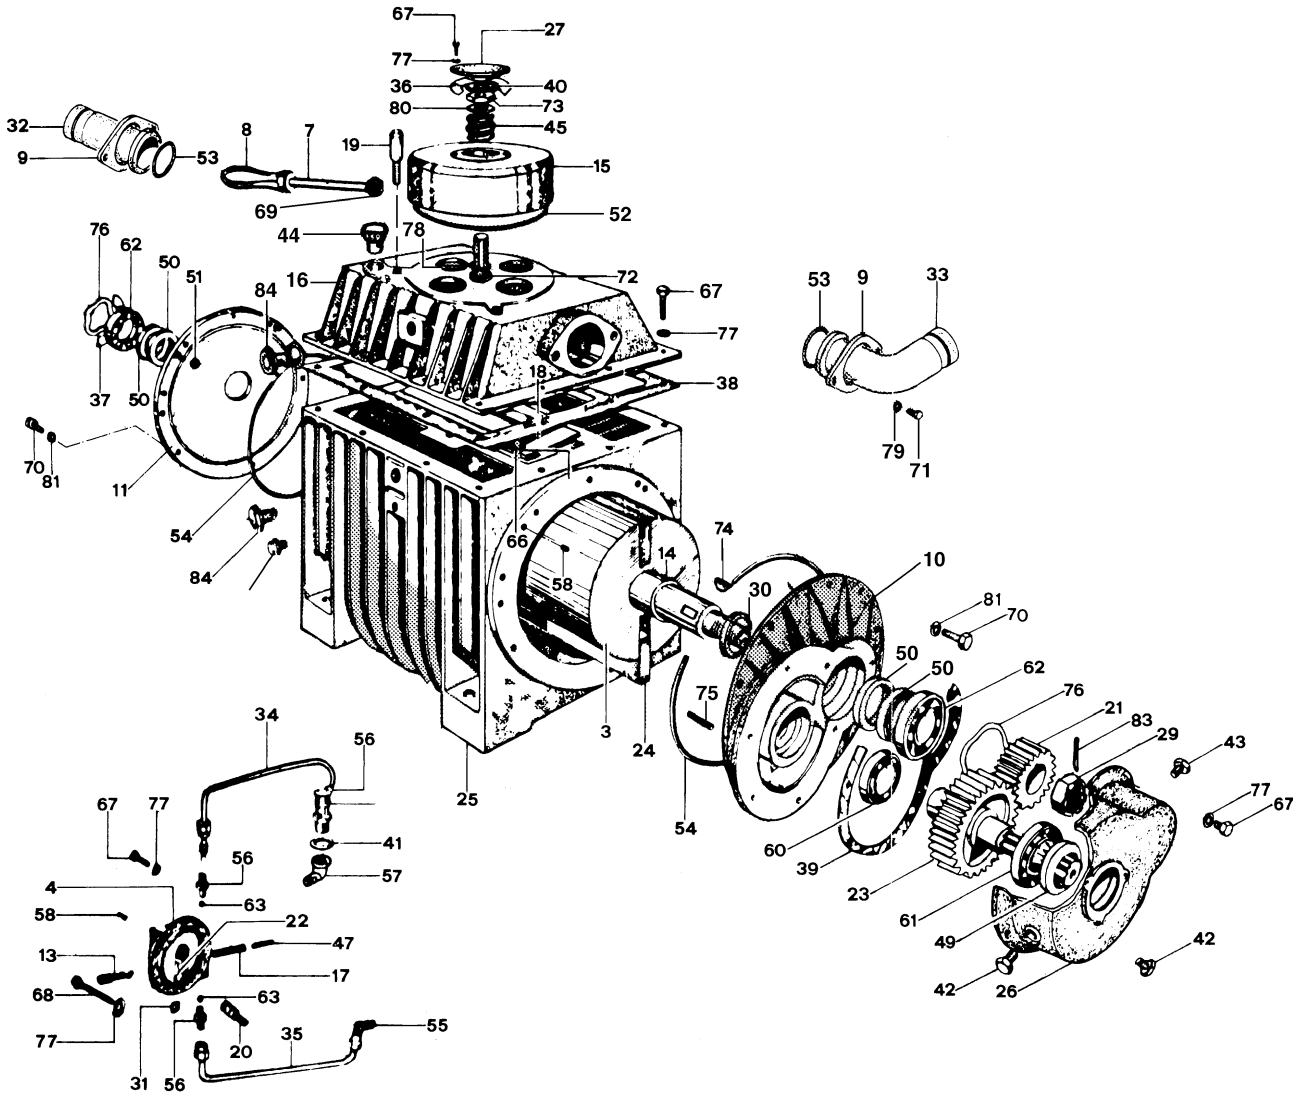

# Reservedele Moro M4-850

## Reservedelstegning Moro M4-850:

# Reserve dele Moro M4-850

Pos.	Varebetegnelse	Varenr.
1	Dråbesmørehoved	2004453300000
3	Rotor	2004553400120
4	Oliepumpehus	2004565300000
7	Trækstang	2004602000050
8	Håndtag	2004603500010
9	Flange (2)	2013610300000
10	Flange	2004610400230
11	Flange	2004610400480
12	Stiftskrue	2004621000090
13	Aksel	2004621000530
14	Afstandsøsning (2)	2004622000230
15	Omstillingsblok	2004626400140
16	Topstykke	2004626400150
17	Stempelstang	2004627000130
18	Tilbageslagsklap	2004632000350
19	Stoptap (2)	2004633000000
20	Drivbolt	2004651000100
21	Tandhjul Z=20	2004651000110
22	Tandhjul	2004651200000
23	Tandhjul Z=38	2004652000120
24	Lamel 350x80x11 (2)	2004657500090
25	Rotorhus	2004662400100
26	Gearkassehus	2004663300070
27	Dæksel	2004640400010
28	Dæksel	2004663400240
29	Møtrik	2004670000180
30	Afstandstykke	2004671001060
31	Afstandstykke	2004671200040
32	Slangestuds ø76mm.	2013677300020
33	Bøjning ø76mm.	2013676300000
34	Slange	2004676500820
35	Slange	2004676500830
36	Pakning	2004680600000
37	Pakning	2004680600020
38	Topstykkepakning	2004680600080
39	Pakning	2004680600120
40	Spændeskive	2004683000000
41	Alu pakning	2004683300030
42	3/8" prop (3)	2004684000030