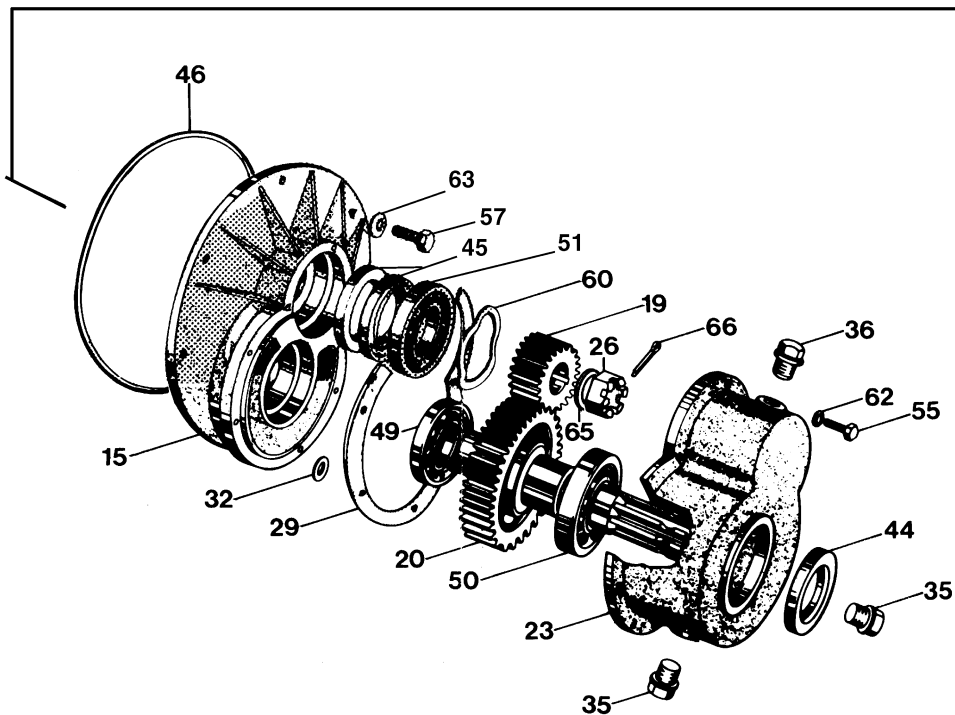

# Reserve dele Moro M3

Pos.	Varebetegnelse	Varenr.
1	Dråbesmørehoved	2004453300000
2	Oliepumpe	2004481200680
4	Oliepind	2004501500000
5	Rotor	2004553400370
6	Tilbageslagsklap	2004592000000
9	Håndtag	2004602400020
14	Oliebeholder	2004610400700
15	Flange	2004610400720
16	Afstandsøsning (2)	2004622000230
17	Topstykke	2004626400180
18	Omstillingskegle	2004626400370
19	Tandhjul Z=20	2004651000110
20	Tandhjul Z=38	2004652000120
21	Lamel 243x59,5x7,5 (3)	2004657500110
22	Rotorhus	2004662400250
23	Gearkassehus	2004663300070
24	Dæksel	2004663300090
25	Topflange	2004663300100
26	Møtrik M20	2004670000180
27	Slange 6x4mm 40 cm	2004676500940
28	Topstykkepakning	2004680500850
29	Pakning	2004680600120
30	Pakning	2004680600170
31	Topflangepakning	2004680600230
32	Alu skive (2)	2004683300010
33	Alu skive	2004683300030
34	Spændeskive	2004683300050
35	3/8" prop (3)	2004684000030
36	3/8" prop	2004684000090
37	Påfyldningsprop	2004684500000
38	Gumminippel	2004684500030

Pos.	Varebetegnelse	Varenr.
40	Fjeder	2004690000320
43	Simmerring 27x41x10	2004921000000
44	Simmerring 40x72x10	2004911000025
45	Sim.ring 48x72x10 (4)	2004921000061
46	O-ring 208,9x7 (2)	2004921003232
47	Brystnippel (2)	2004924063000
49	Leje 6207	193006207
50	Leje 6208	193006208
51	Leje 6308 (20)	193006308
53	Sætskrue 6x20 (6)	132606020
54	Sætskrue 8x20 (5)	132608020
55	Sætskrue 8x25 (17)	132608025
56	Bolt 8x60	132608060
57	Sætskrue 10x20 (16)	132610020
59	Kile 6x10	2004963000018
60	Stålpakning (2)	2004963005000
61	Skive ø6 (6)	132601106
62	Skive ø8 (23)	132601108
63	Skive ø8 (14)	132601108
64	Skive ø8	132601108
65	Skive ø20	132601120
66	Split	2004964016012
68	Oliepumpehus	2004565300000
69	Aksel	2004621000530
70	Stempelstang	2004627000130
71	Oliefilter	2004644500000
72	Tandhjul	2004651200000
73	Afstandsstykke	2004671200040
74	Forskruning	2004673200030
75	Fjeder	2004690000280
76	Stålkugle 5/16" (2)	2004931020000

Komplet reparationsset = varenr. 20040030  
 Sættet indeholder lameller, pakninger og pakkåser.