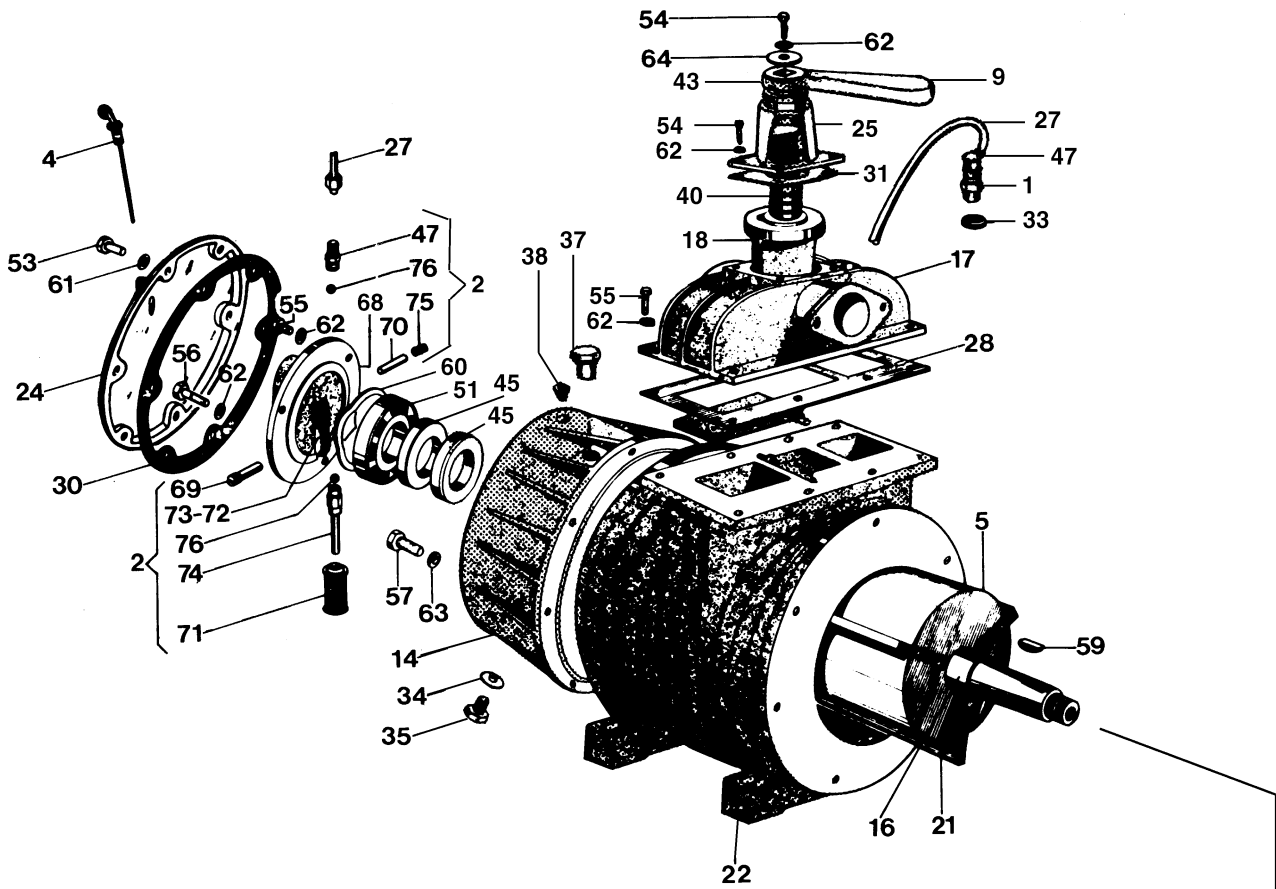

# Reserve dele Moro M3

Pos.	Varebetegnelse	Varenr.
1	Dråbesmørehoved	2004453300000
2	Oliepumpe	2004481200680
4	Oliepind	2004501500000
5	Rotor	2004553400370
6	Tilbageslagsklap	2004592000000
9	Håndtag	2004602400020
14	Oliebeholder	2004610400700
15	Flange	2004610400720
16	Afstandsøsning (2)	2004622000230
17	Topstykke	2004626400180
18	Omstillingskegle	2004626400370
19	Tandhjul Z=20	2004651000110
20	Tandhjul Z=38	2004652000120
21	Lamel 243x59,5x7,5 (3)	2004657500110
22	Rotorhus	2004662400250
23	Gearkassehus	2004663300070
24	Dæksel	2004663300090
25	Topflange	2004663300100
26	Møtrik M20	2004670000180
27	Slange 6x4mm 40 cm	2004676500940
28	Topstykkepakning	2004680500850
29	Pakning	2004680600120
30	Pakning	2004680600170
31	Topflangepakning	2004680600230
32	Alu skive (2)	2004683300010
33	Alu skive	2004683300030
34	Spændeskive	2004683300050
35	3/8" prop (3)	2004684000030
36	3/8" prop	2004684000090
37	Påfyldningsprop	2004684500000
38	Gumminippel	2004684500030

Pos.	Varebetegnelse	Varenr.
40	Fjeder	2004690000320
43	Simmerring 27x41x10	2004921000000
44	Simmerring 40x72x10	2004911000025
45	Sim.ring 48x72x10 (4)	2004921000061
46	O-ring 208,9x7 (2)	2004921003232
47	Brystnippel (2)	2004924063000
49	Leje 6207	193006207
50	Leje 6208	193006208
51	Leje 6308 (20)	193006308
53	Sætskrue 6x20 (6)	132606020
54	Sætskrue 8x20 (5)	132608020
55	Sætskrue 8x25 (17)	132608025
56	Bolt 8x60	132608060
57	Sætskrue 10x20 (16)	132610020
59	Kile 6x10	2004963000018
60	Stålpakning (2)	2004963005000
61	Skive ø6 (6)	132601106
62	Skive ø8 (23)	132601108
63	Skive ø8 (14)	132601108
64	Skive ø8	132601108
65	Skive ø20	132601120
66	Split	2004964016012
68	Oliepumpehus	2004565300000
69	Aksel	2004621000530
70	Stempelstang	2004627000130
71	Oliefilter	2004644500000
72	Tandhjul	2004651200000
73	Afstandsstykke	2004671200040
74	Forskruning	2004673200030
75	Fjeder	2004690000280
76	Stålkugle 5/16" (2)	2004931020000

Komplet reparationsset = varenr. 20040030  
 Sættet indeholder lameller, pakninger og pakkåser.