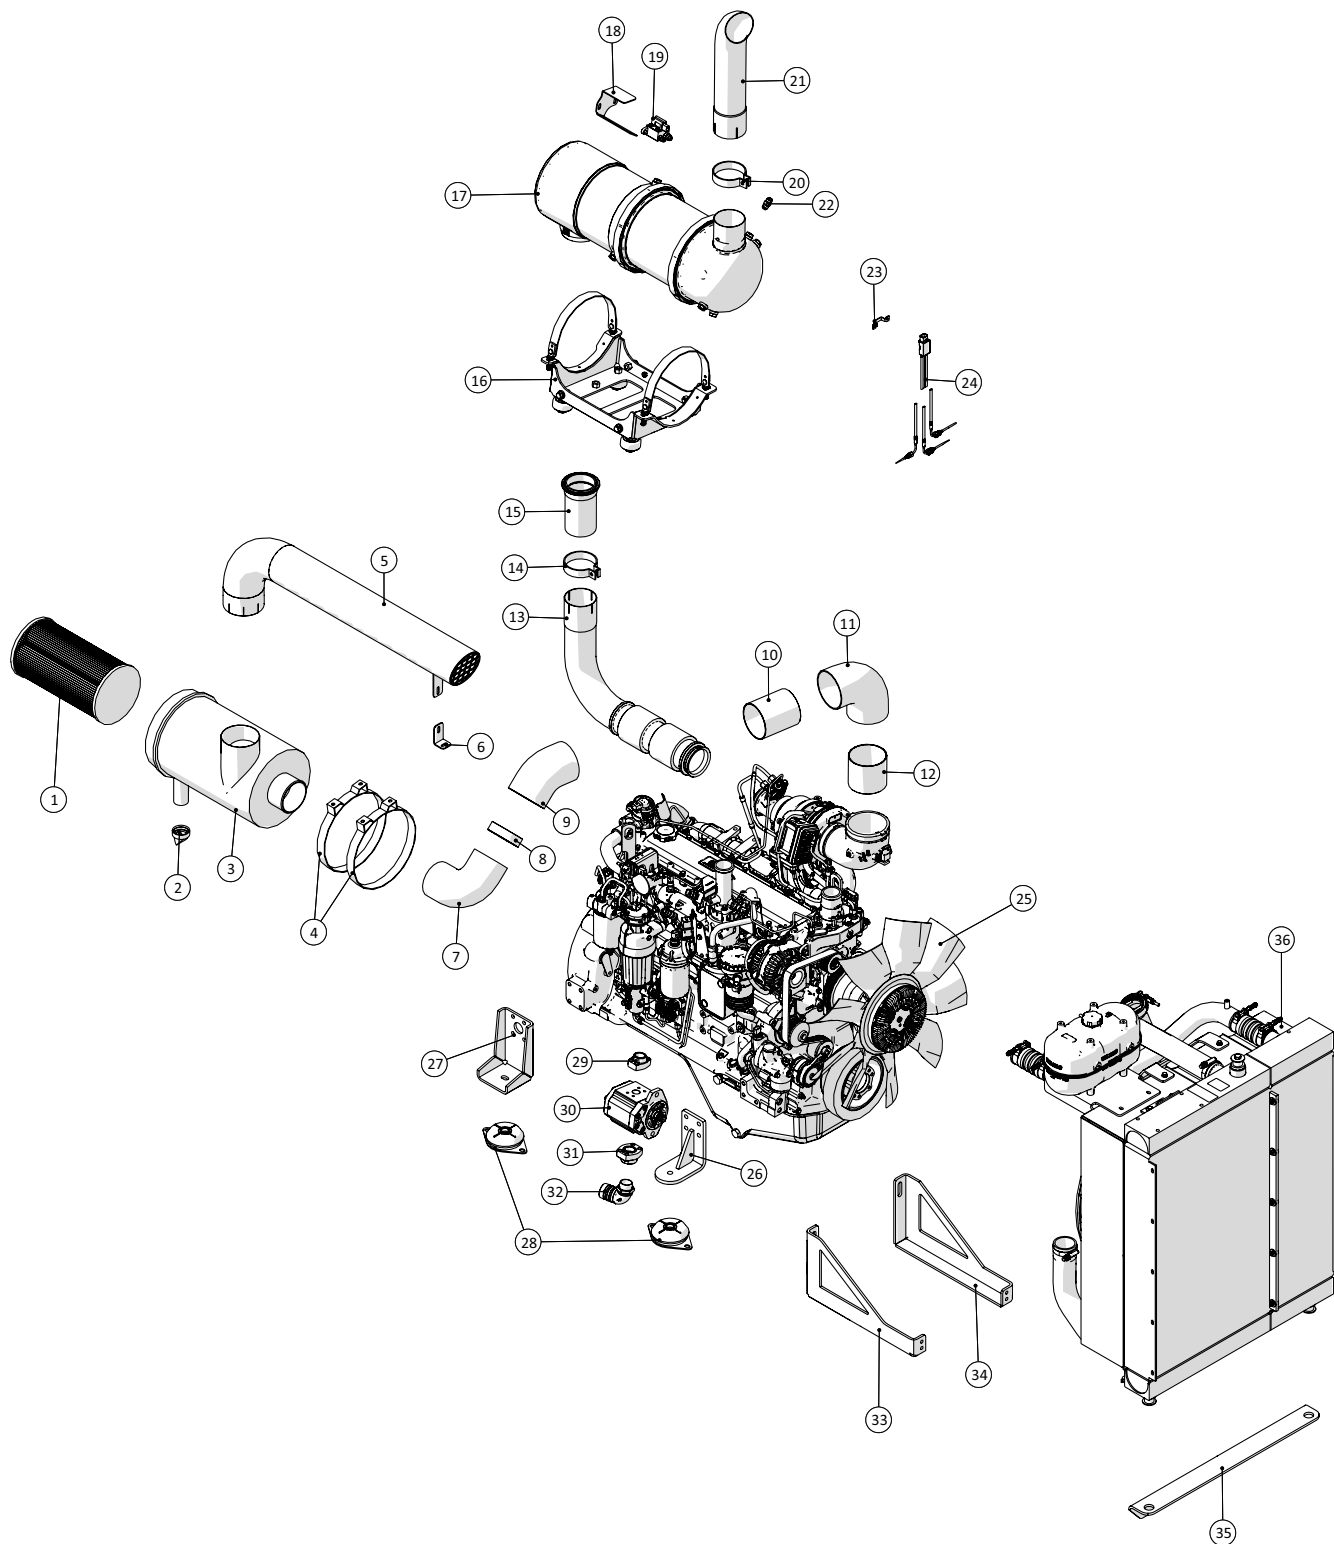

Motor - Tier 3B

Pumpevogn MP250
Serienr.: MPL160201 -

Dato: 10/5-2016

9

Motor - Tier 3B

Pos. nr.	Vare nr.	Antal	Beskrivelse	Bemærkning
1	2501G110382	1	Luftfilter	
2	2514853840	1	Snøfter for luftfiler	
3		1		
4	2501P004079	2	Spændebånd	
5	250181345	1	Indsugning til Tier 3B	
6	250181402	1	Beslag for indsugning	
7	250180394	1	Gummibøjning 90° 114mm	
8	250180407	1	Rør 3 for indsugning	
9	2514850421	1	Bøjning for indsugning 45°	
10	250181245	1	Rør 1 for indsugning	
11	2514850422	1	Bøjning for indsugning 90° 127mm	
12	250181223	1	Rør 2 for indsugning	
13	250181295	1	Udstødning	
14	25017368	1	Udstødnings clamps	
15	250181296	1	Rør til udstødsning	
16		1	Beslag til udstødningsfilter	
17		1	Udstødningsfilter	
18	250181403	1	Holder til ventil ved udstødning TIER3B	
19		1	Ventil til udstødningsfilter (JD)	
20	25017368	1	Udstødnings clamps	
21	25017383	1	Afgangsrør	
22		1		
23		1		
24		1		
25	25010053	1		
26	250181566	1	Motorophæng	
27	250181565	1	Mototophæng i bag	
28	2514850199	2	Motordæmper	
29	2514851507	1	Flange SAE 3000PSI 1"	
30	1363111250150A	1	Tandhjulspumpe SNP 044 SAE	
31	1363YFA03728U	1	Flange 210BAR 3000PSI 1¼"	
32	9034616	1	Vinkel 90° 1¼" oml. X 2" sl.studs	
33	251476804158	1	Kølerophæng	
34	251476804160	1	Kølerophæng v-side	
35	251476804159	1	Vinkelbeslag for køler	
36	250181204	1	Kølepakke