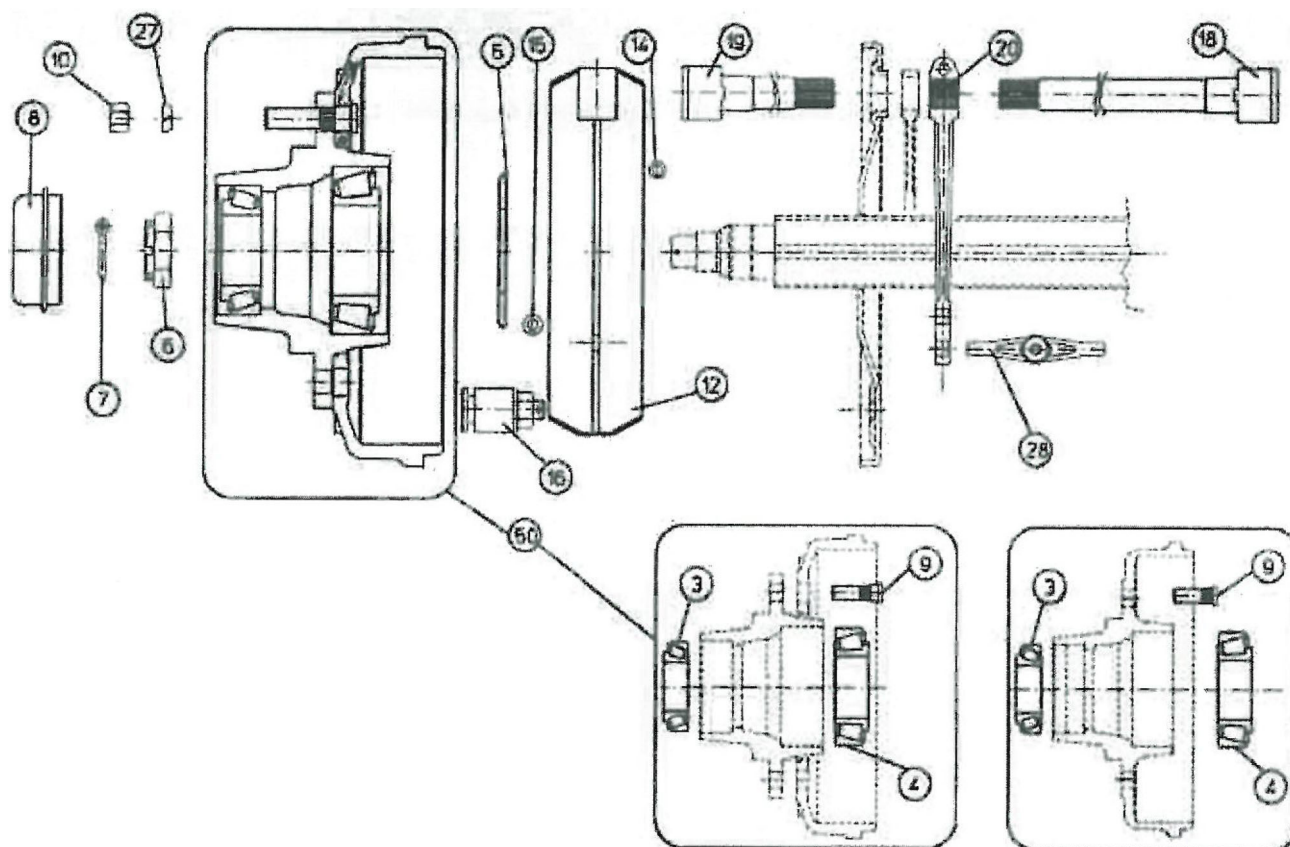

FAD nav - m/hydraulikbremse

Pumpevogn MP250 Serienr.: MPL160201 -	Dato: 10/5-2016
	19

FAD nav - m/hydraulikbremse				
Pos. nr.	Vare nr.	Antal	Beskrivelse	Bemærkning
3	2502311F034		Hjulleje ydre 30210	
4	2502311F040		Hjulleje indre 30213	
5	2502324F003		Tætningsring 65-120	
6	2502328F012		Kronemøtrik M39x2 60x25	
7	2502310F006		Split 6,3x55	
8	2502307F049		Fedthætte Ø90mm	
9	2502309F024		Hjulbolt M18x1,5x62	
10	2502312F010		Hjilmøtrik M18x1,5 hvælvet	
12	2502316A052		Bremsebakker komplet fast 3009/1	
14	2502322F006		Fjeder top 18x4,5x170	
16	2502356A0341		Hydraulisk bremse cylinder	
19	2502301F502		Bremse aksel 30x24 100-180	
20			Bremsenøgle	ikke tilgængelig
50	2502323092FX		Tromle nav - Samlet	
	2502331F043		Bremsetromle 300x90 6L