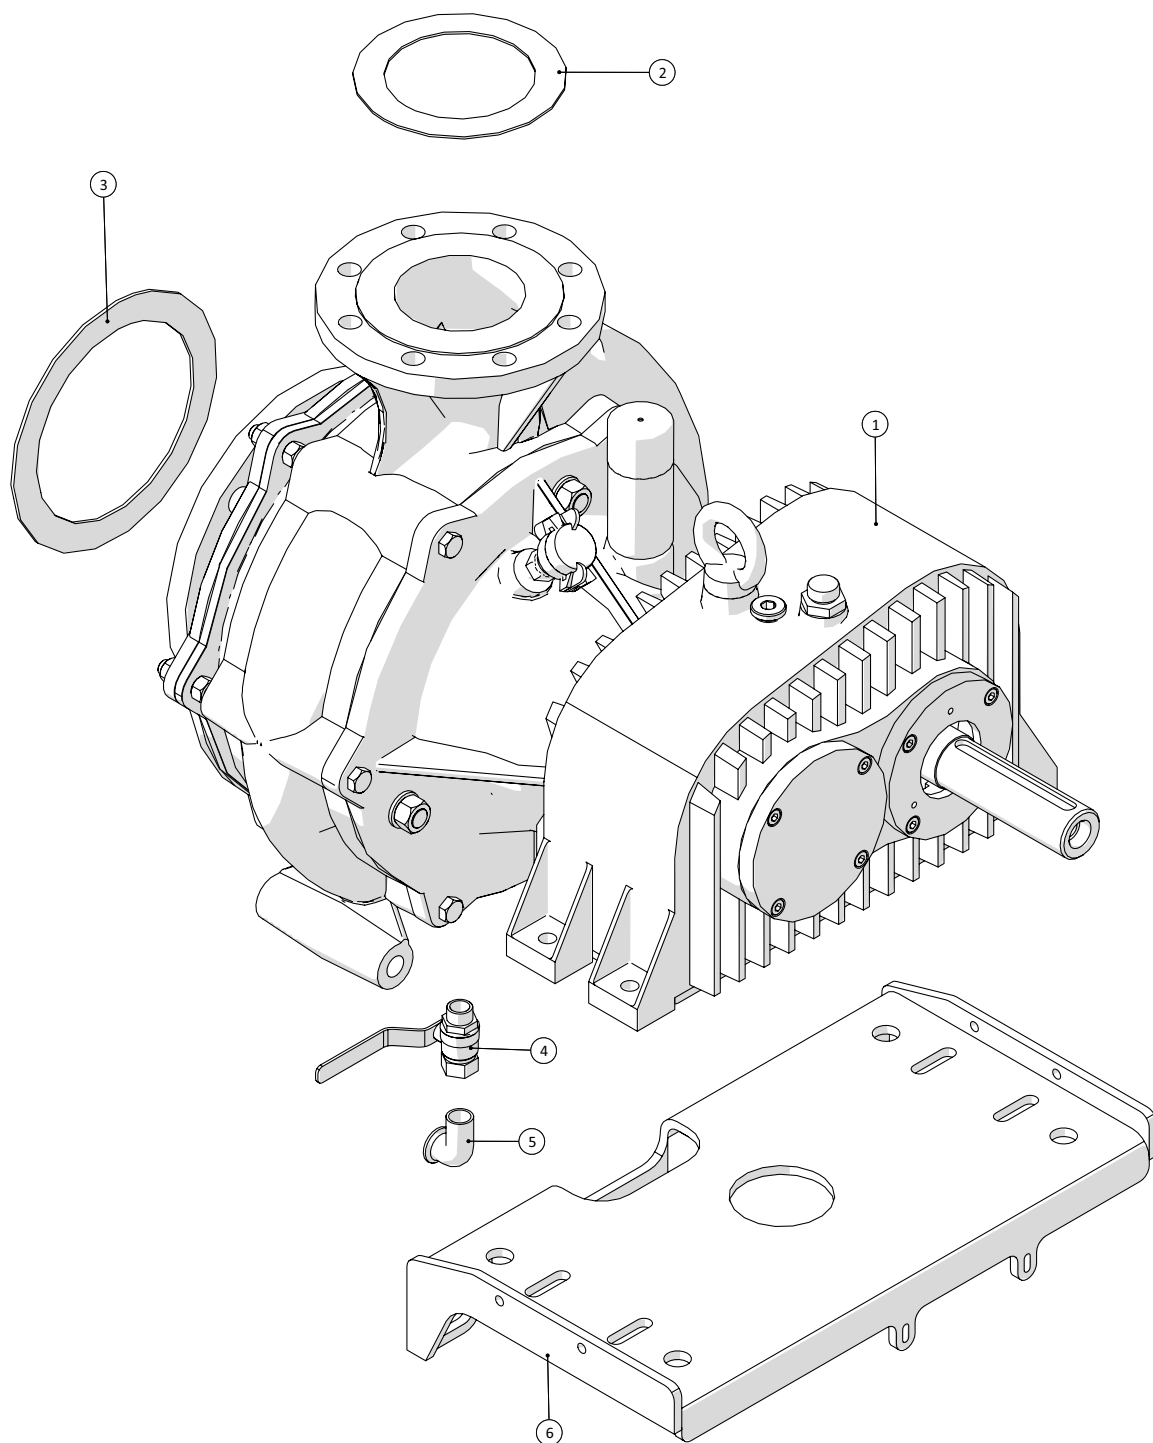

Dato: 10/5-2016

6

Pumpevogn MP250

Serienr.: MPL160201 -

BAUER SX2000

Agrometer a/s

Fælledvej 10 • DK-7200 Grindsted • Tel. +45 76 72 13 00 • Fax +45 76 72 13 98

Pumpevogn MP250 Serienr.: MPL160201 -	Dato: 10/5-2016
	6

BAUER SX2000				
Pos. nr.	Vare nr.	Antal	Beskrivelse	Bemærkning
1	23053450030	1	SX2000 Bauer gyllepumpe	
2	13250545	1	Flangepakning NW100 162x115mm	
3	13250556	1	Fiberpakning NW150 218x169x3mm	
4	13100064	1	Kuglehane muffe/nippel ½"	
5	000092404	1	Vinkel nr. 92 ½"	
6	250180063	1	Plade for pumpe