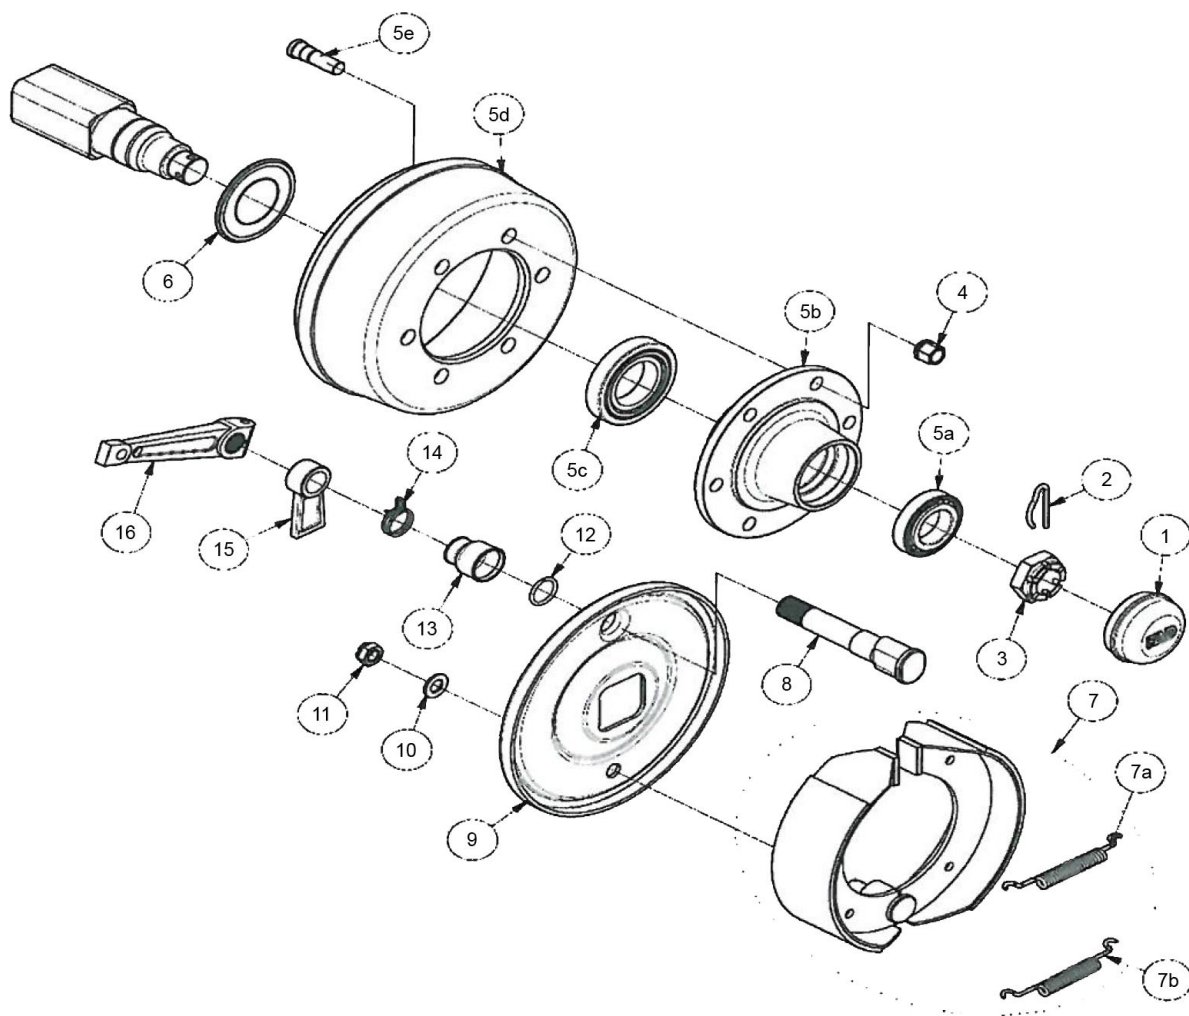

FAD nav - m/luftbremse

Pumpevogn MP250
Serienr.: MPL160201 -

Dato: 10/5-2016

18

FAD nav - m/luftbremser

Pos. nr.	Vare nr.	Antal	Beskrivelse	Bemærkning
1	2502307F049	1	Hætte	
2	2502344F053	1	Split	
3	2502328F012	1	Kronemøtrik	
4	2502312F010	6	Møtrik	
5	2502323092FX		Sæt (5a+5b+5c+5d+5e)	
5a	2502311F034	1	Leje	
5b	2502323092T	1	Bearbejdet nav	
5c	2502311F040	1	Leje	
5d	2502331F043	1	Bremsetromle	
5e	2502309F024	6	Hjulbolt	
6	2502324F003	1	Nav forsegling	
7	2502316A043C	1	Bremsebakker kit	
7a	2502322F006	1	Fjeder	
7b	2502322F005	1	Fjeder	
8	2502301F503	1	Knastakslen	
9	2502313F122	1	Ankerplade	
10	2502329F011	1	Skive	
11	2502328F002	1	Møtrik	
12	2502332F009	1	Ring	
13	2502349F0341	1	Bøsning	
14	2502322F046	1	Fjeder	
15	2502330F021	1	S-nøgle støtte	
16	2502320F020	1	S-nøgle