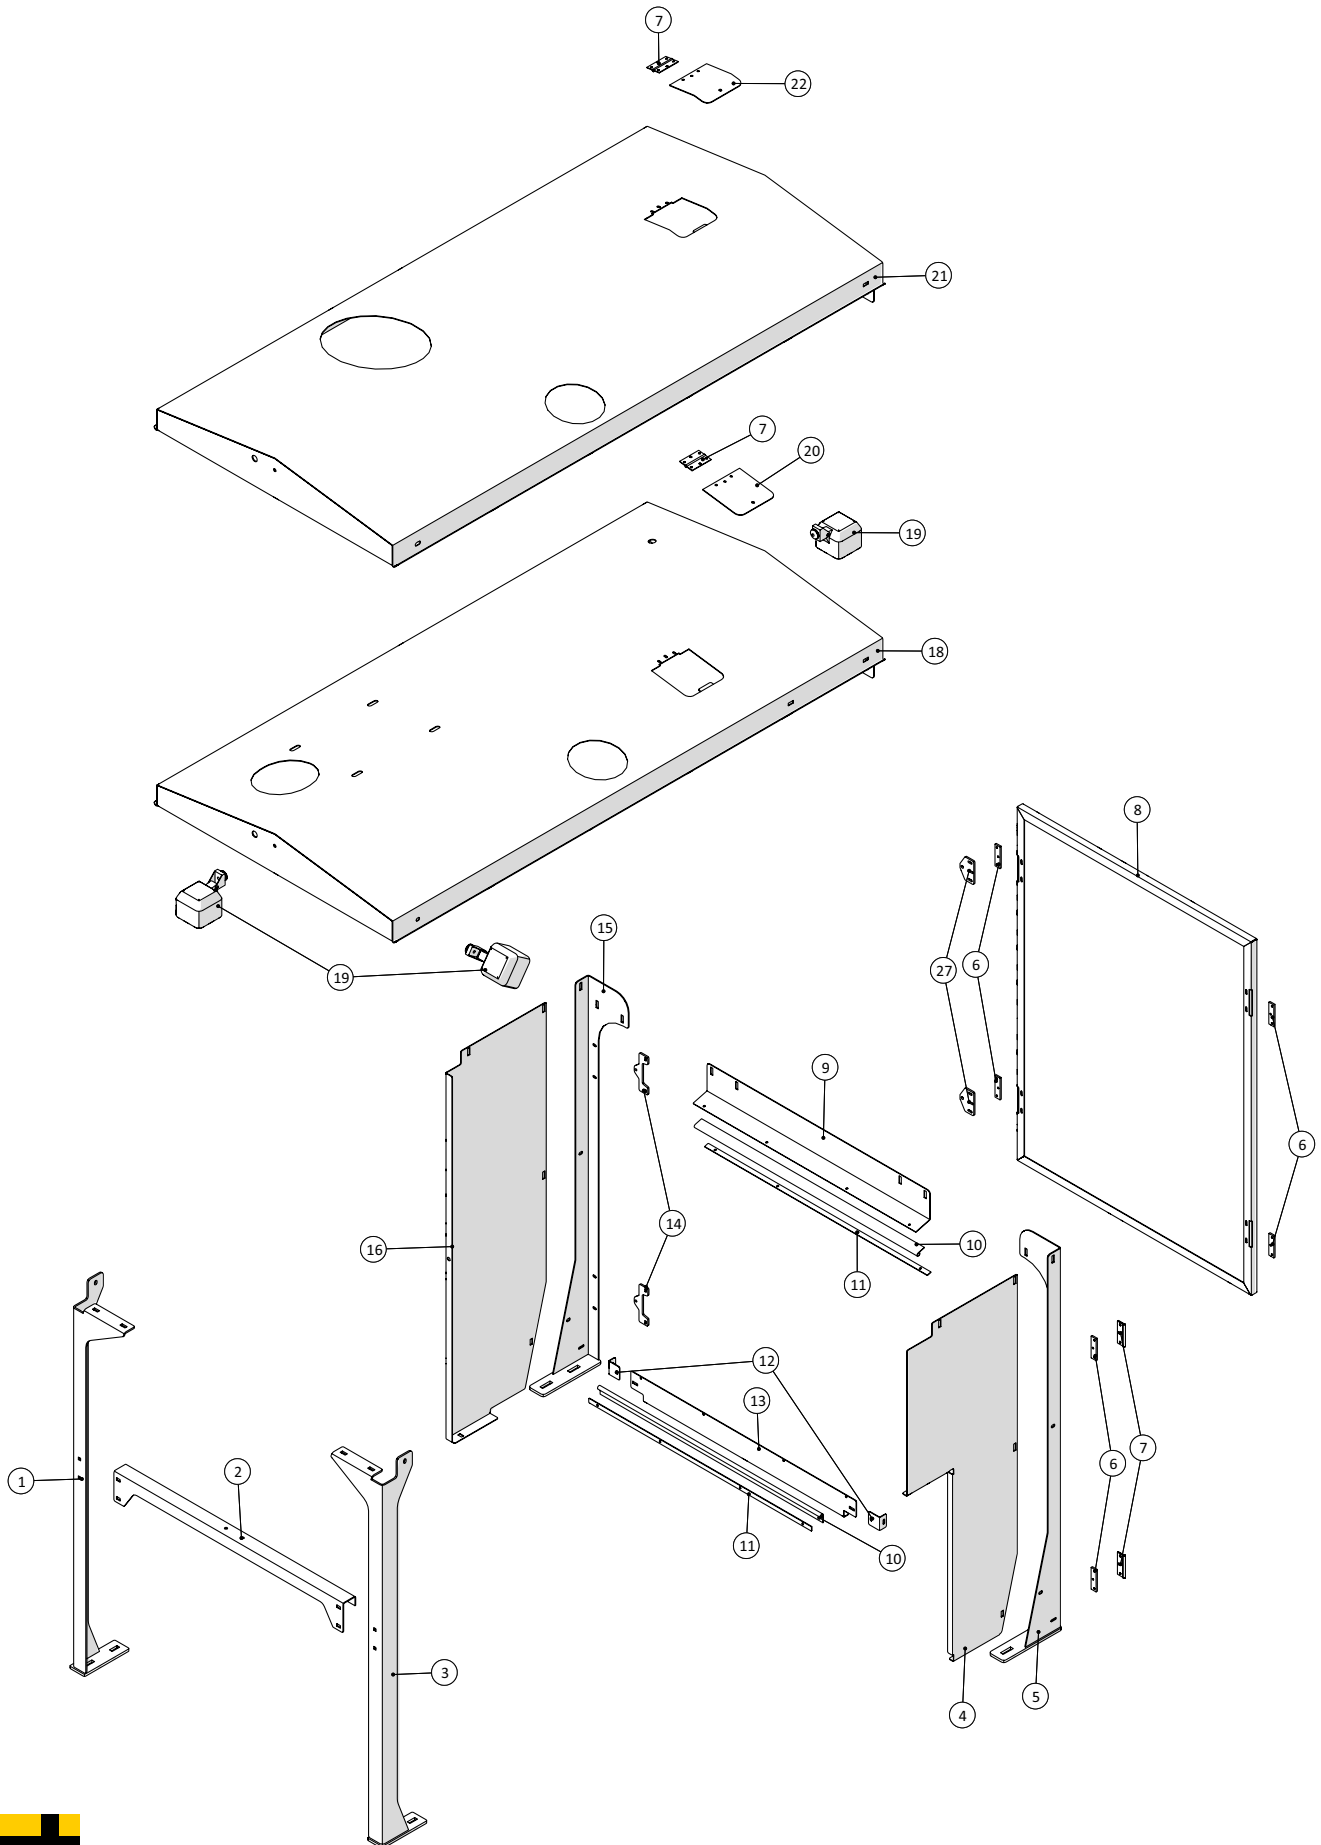

Tag

Pumpevogn MP250 Serienr.: MPL160201 -	Dato: 10/5-2016
	10

Tag				
Pos. nr.	Vare nr.	Antal	Beskrivelse	Bemærkning
1	250181645	1	Stolpe til tag	
2	250181646	1	Forstærkning for tag	
3	250181644	1	Stolpe til tag	
4	250181396	1	Side dækplade ved køler 3	
5	250181227	1	Stræber for kølergitterholder	
6	250181006	6	Bagplade for hængsel	
7	1513820114	4	Hængsel for kædekasselåge	
8	250181238	1	Ramme for kølergitter sam	
9	250181346	1	Dækplade ved køler	
10	250181394	2	Gummiliste	
11	250181397	2	Liste til dækplade	
12	250181398	2	Vinkelbeslag	
13	250181348	1	Dækplade ved køler 2	
14	250181242	2	Befæstningsplade for kølergitter	
15	250181235	1	Stræber for kølergitterholder	
16	250181395	1	Side dækplade ved køler 2	
18	250181230	1	Tag	Tier 3B
19	2514861061	3	Arbejdslampe	
20	250181278	1	Låge for kølervæske	Tier 3B
21	250181340	1	Tag gammel motor TIR3A 168kW	Tier 3A
22	250180417	1	Låge for kølervæske	Tier 3A