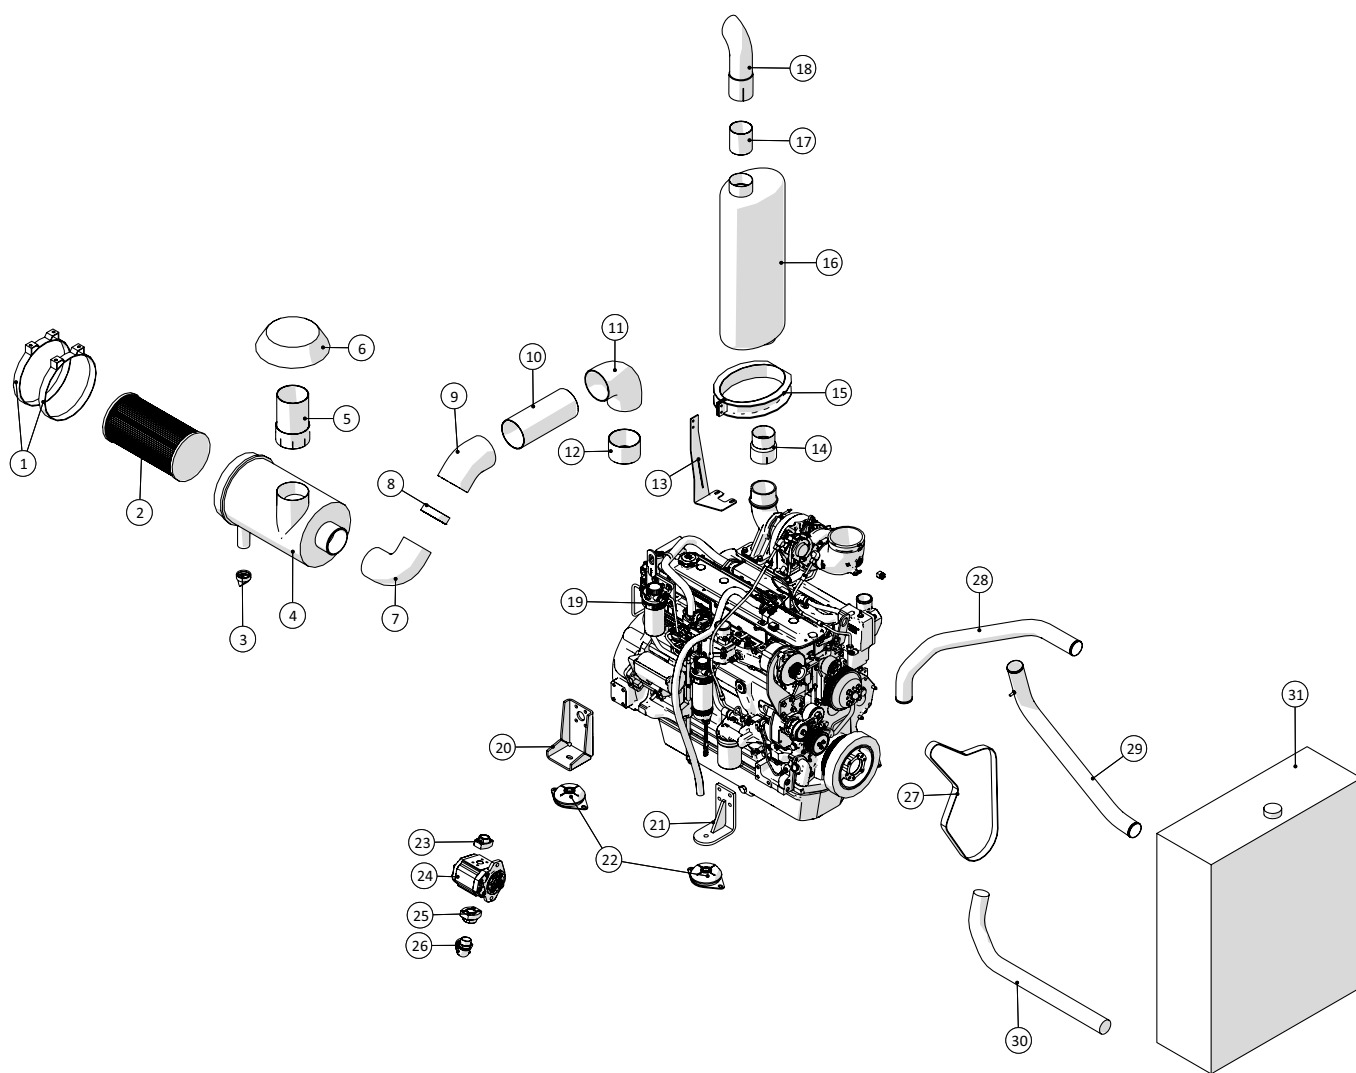

Motor - Tier 3A

Pumpevogn MP250
Serienr.: MPL160201 -

Dato: 10/5-2016

8

Motor - Tier 3A

Pos. nr.	Vare nr.	Antal	Beskrivelse	Bemærkning
1	2501P004079	2	Spændebånd	
2	2501G110382	1	Luftfilter	
3	2514853840	1	Snøfter for luftfiler	
4	2501G110382	1	Luftfilter	
5	250180594	1	Rør for indsugning	
6	250180393	1	Vejrhat for indsugning 127mm	
7	250180394	1	Gummibøjning 90° 114mm	
8	250180407	1	Rør 3 for indsugning	
9	2514850421	1	Bøjning for indsugning 45°	
10	250180405	1	Rør 1 for indsugning	
11	2514850422	1	Bøjning for indsugning 90° 127mm	
12	250180406	1	Rør 2 for indsugning	
13	250181320	1	Afstivning for lydpotte	
14	250180420	1	Overgangsstuds for udstødning	
15	250181321	1	Spændebånd lydpotte	
16	250180400	1	Udstødning	
17	250180593	1	Inderrør for regnhat	
18	25017374	1	Afgangsrør	
19	25010060-1	1	Motor	
20	250181565	2	Mototophæng i bag	
21	250181566	2	Motorophæng	
22	2514850199	4	Motordæmper	
23	2514851507	1	Flange SAE 3000PSI 1"	
24	1363111250150A	1	Tandhjulspumpe SNP 044 SAE	
25	1363YFA03728U	1	Flange 210BAR 3000PSI 1½"	
26	9034616	1	Vinkel 90° 1¼" oml. X 2" sl.studs	
27	2501R135592	1	Ventilatorrem	
28	250180774	1	Afgangsrør fra intercooler	
29	250180824	1	Tilgangsrør til intercooler	
30		1		
31	250180399	1	Køler HPA36 2PAS