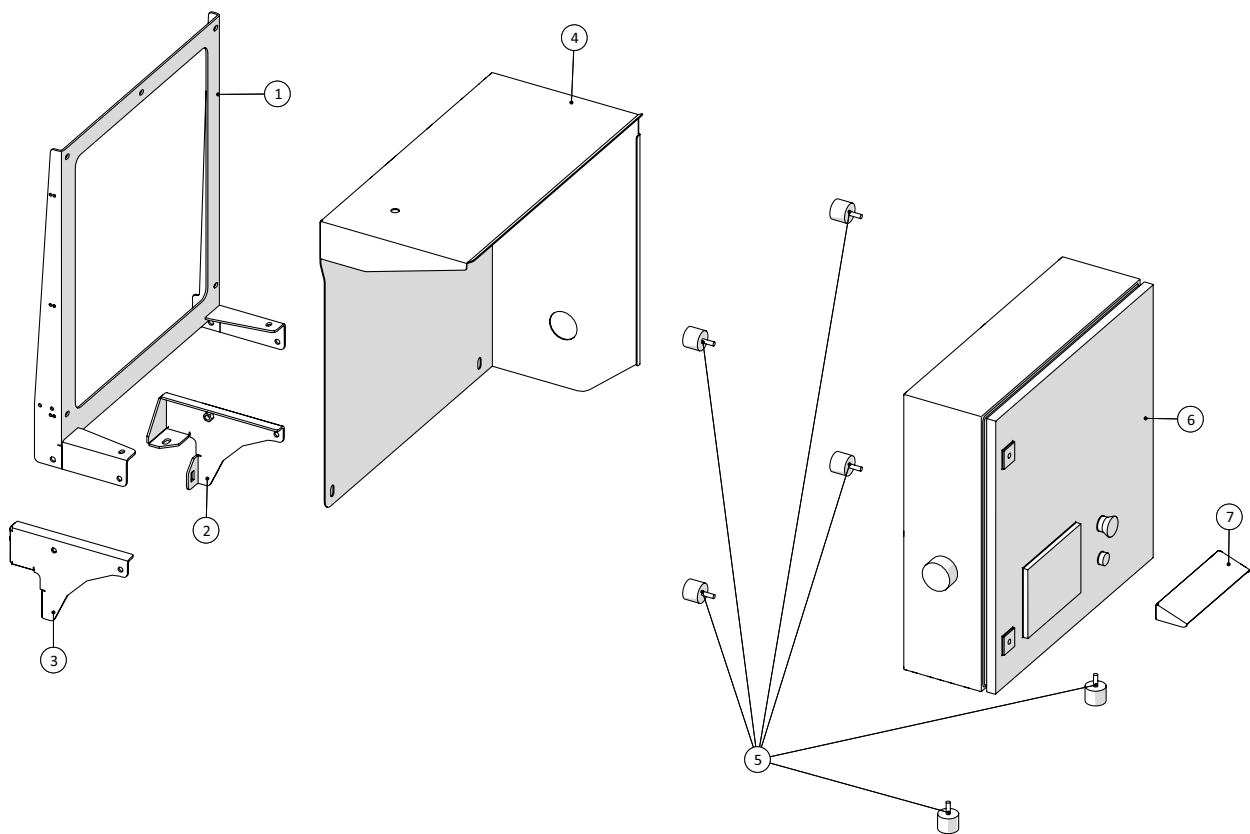

El-boks

Pumpevogn MP250 Serienr.: MPL160201 -	Dato: 10/5-2016
	11

EI-boks				
Pos. nr.	Vare nr.	Antal	Beskrivelse	Bemærkning
1	250180789	1	Topdel for vipbar elboks	
2	250180801	1	Holder 2 for vipbar elboks	
3	250180800	1	Holder for vipbar elboks	
4	250180596	1	Regnoverdække for elboks	
5	25017413	4	Vibrationsdæmper A30x30 M8-2 u	
5	25017401	2	Vibrationsdæmper D30x30 M8-1 u	
6		1	Elskab	
7	250180597	1	Regndække over skærm