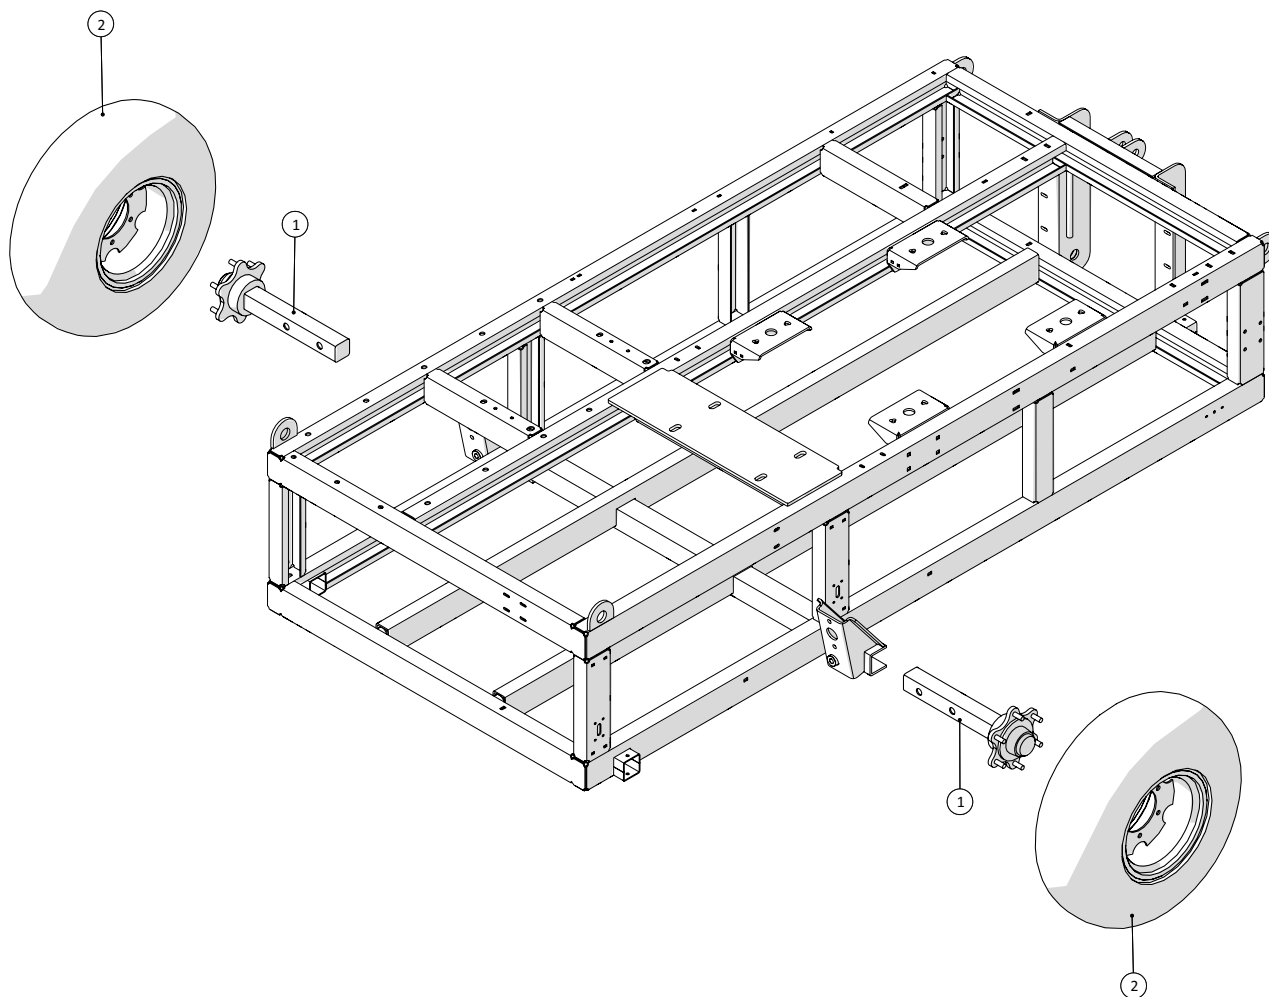

Pumpevogn MP250 Serienr.: MPL160201 -	Dato: 10/5-2016
	13

Antenne				
Pos. nr.	Vare nr.	Antal	Beskrivelse	Bemærkning
1	51400LS010407	1	Nagle	
2	250181752	1	Holder til antenne	
3	250181761	1	Rør til antenne	
4	251429713040	1	Dørholder han	
5		1	Fiber antenne	

Nav - u/bremser