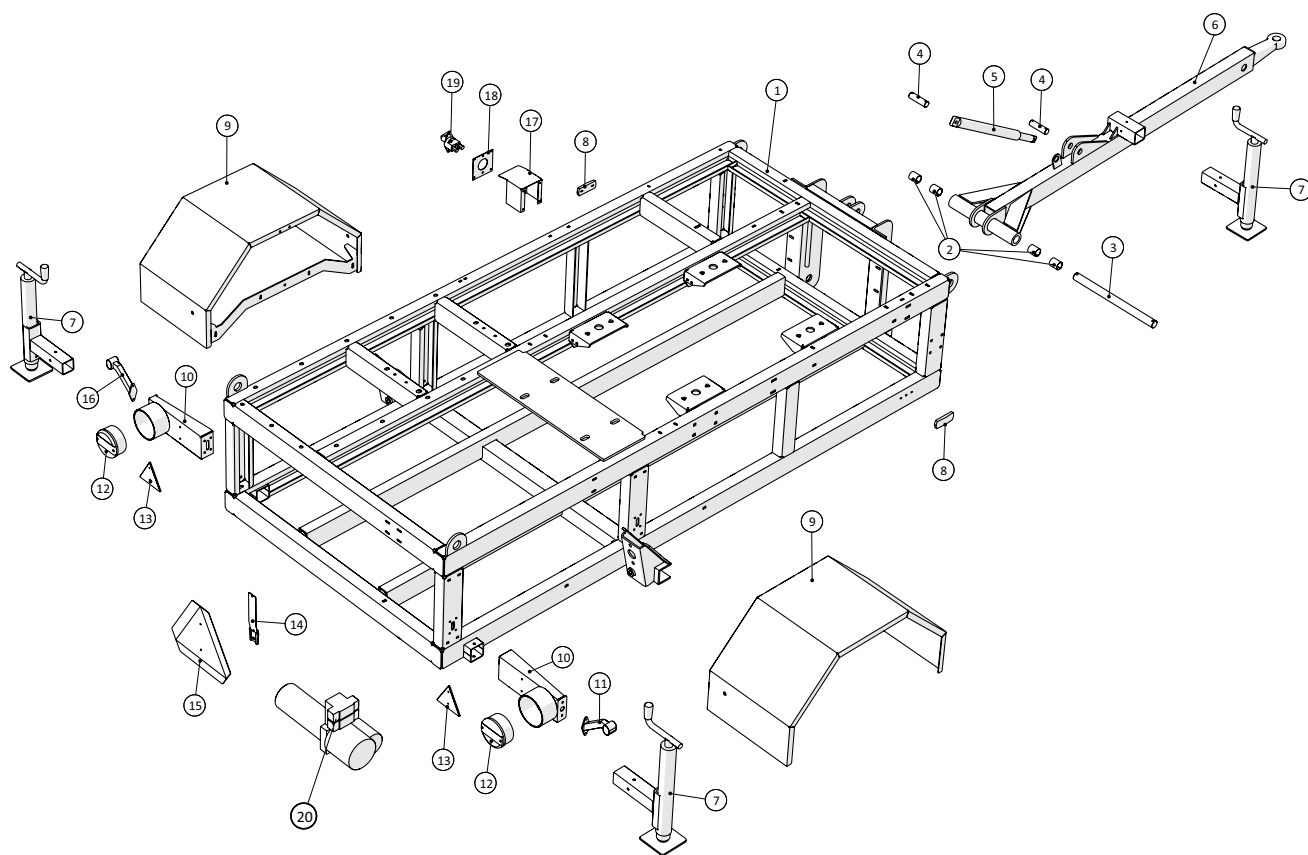

Dato: 10/5-2016

3

Pumpevogn MP250

Serienr.: MPL160201 -

Stel

Agrometer a/s

Fælledvej 10 • DK-7200 Grindsted • Tel. +45 76 72 13 00 • Fax +45 76 72 13 98

Pumpevogn MP250 Serienr.: MPL160201 -	Dato: 10/5-2016
	3

Stel				
Pos. nr.	Vare nr.	Antal	Beskrivelse	Bemærkning
1	250181551	1	Ramme for pumpevogn	
2	1513820125	4	Glidebøsning	
3	2501790289	1	Nagle for stjært	
4	2501790286	2	Nagle for Topstang	
5	25017250	1	Øje for stjært	
6	2501790260	1	Stjært	
7	250179818	3	Støtteben 2 for boosterpumpevogn	
8	1229140053	2	Sidemarkeringslygte 9-33V	
9	250181635	2	Skærm til lille pumpevogn	
10	250180199	2	Baglygtebeslag	
11	1229140073	1	Slingrelygte LED 12V Højre	
12	25102010	2	Baglygte	
13	210434566501	2	Reflekstrekant	
14	20141021	1	Beslag for advarselstrekant	
15	20141020	1	Advarselstrekant	
16	1229140072	1	Slingrelygte LED 12V Venstre	
17	250180683	1	Boks for hovedafbryder	
18	250180682	1	Forplade for boks til hovedafbryder	
19	2514862521	1	Hovedafbryder	
20	25017432	1	24 VDC Pumpestation MC4 2.2-T03-008-01	
	25017432-1	1	Ventilblok MC4 2.2-T03-008-01