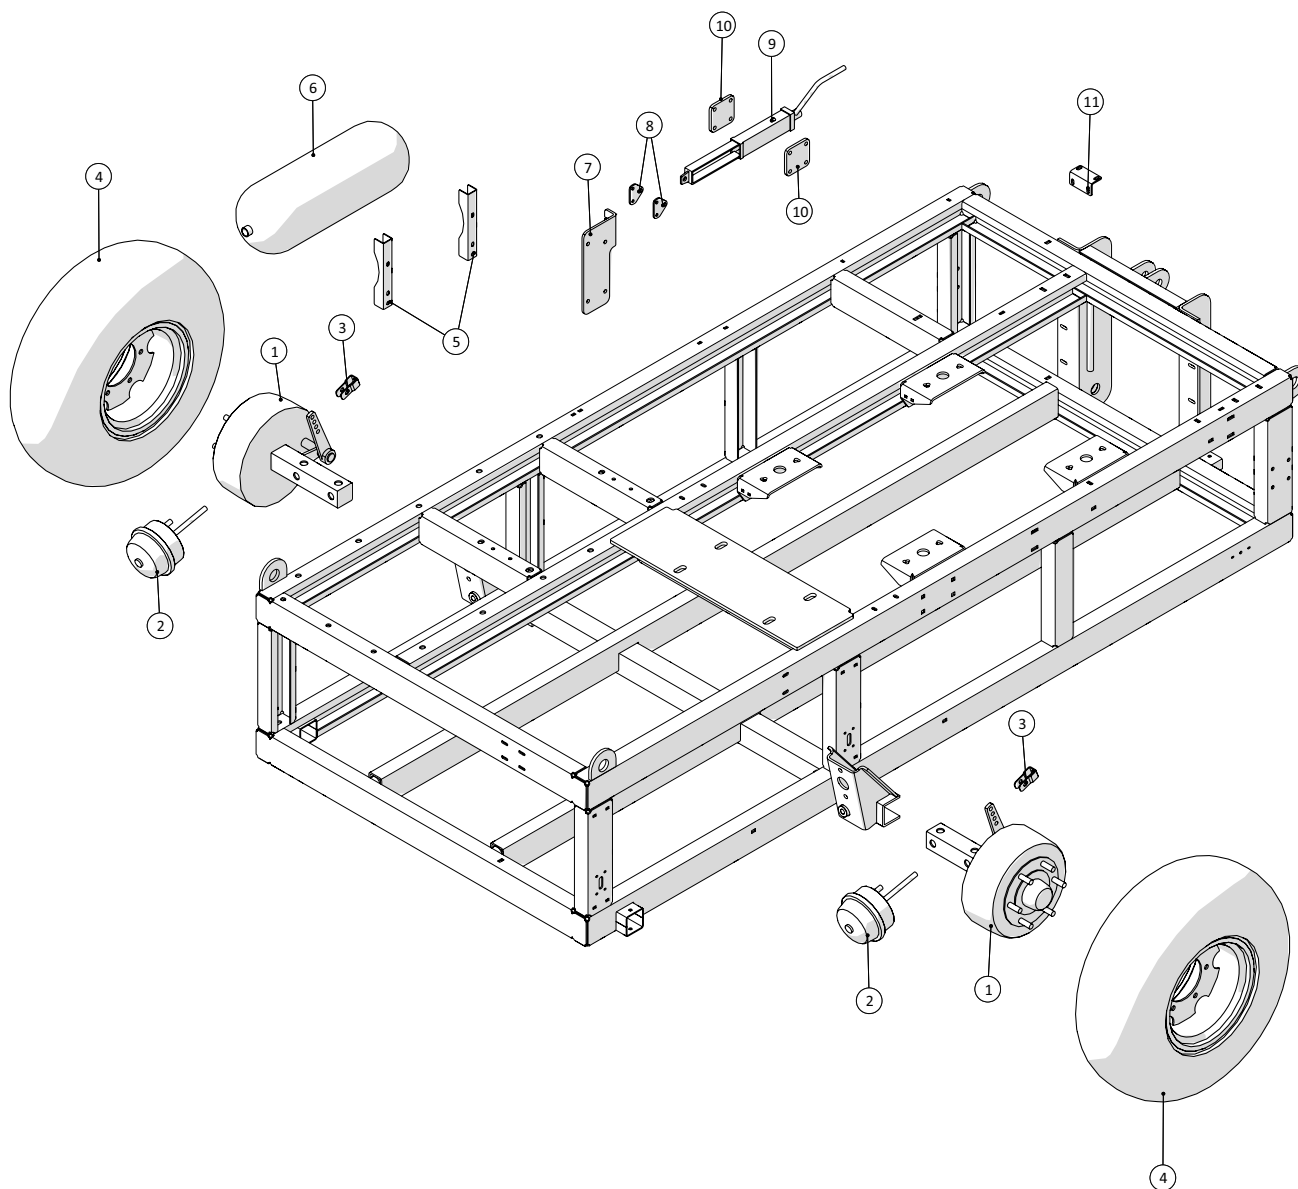

Nav - m/luftbremser

Pumpevogn MP250 Serienr.: MPL160201 -	Dato: 10/5-2016
	15

Nav - m/luftbremser				
Pos. nr.	Vare nr.	Antal	Beskrivelse	Bemærkning
1	250180439	2	Nav-B 3400KG Q70x335 6/16/12 600G TÜV B70K037	
2	250180436	2	Dæmper	
3	250180545	2	Clips for luftbremser	
4	25017307	2	Hjul kpl. 11,5/80x15,3 18lags	
	25017310	1	Fælg	
	25017306	1	ALLIANCA dæk 11,5/80x15,3/18TT320 18 lags	
	25017315	1	EUROSTONE MARTHON Slange	
5	25017711	2	Beholder ophæng	
6	25017710	1	Trykluftbeholder 40ltr.	
7	250181638	1	Beslag for stelramme til håndbremse	
8	250180473	2	Beslag for ende til håndbremse	
9	25017715	1	Håndbremse	
10	250180479	2	Plade for håndbremse	
11	250180689	1	Plade for luftventil til luftbremser