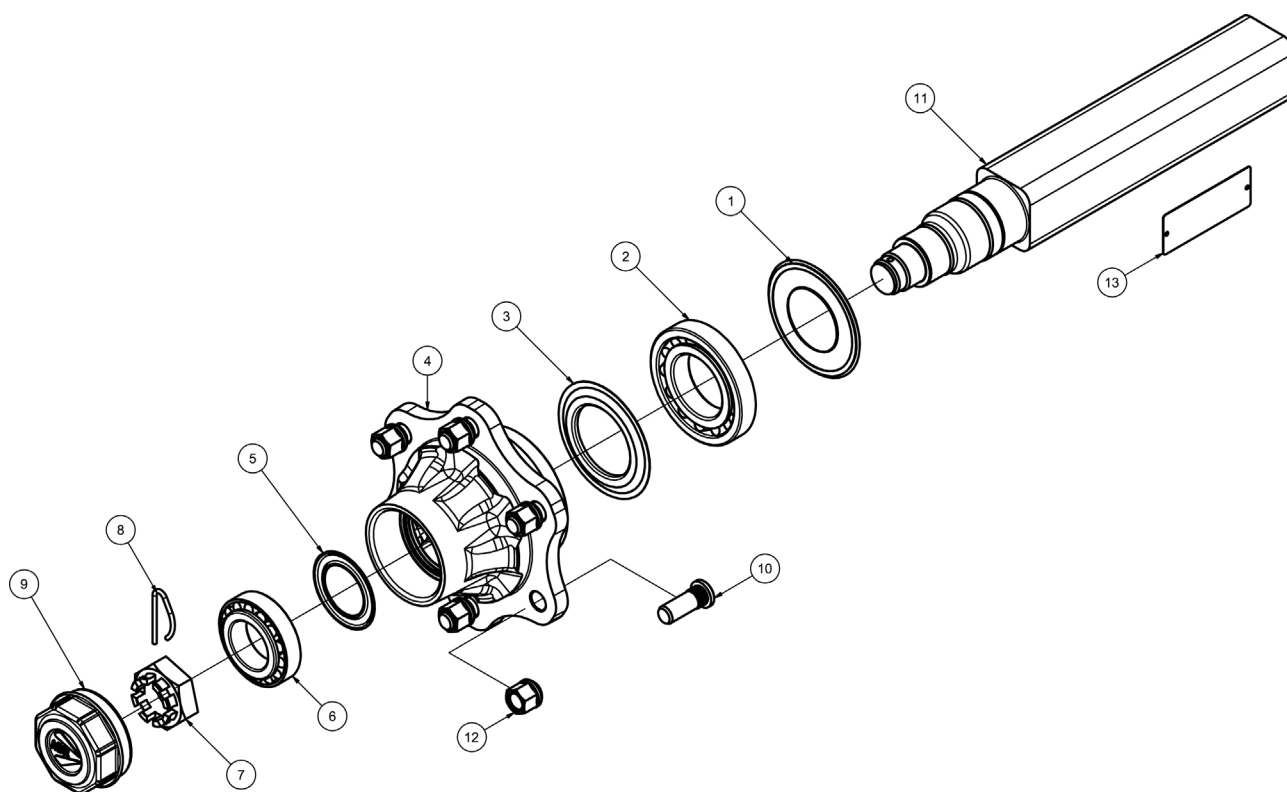

Dato: 10/5-2016

17

Pumpevogn MP250

Serienr.: MPL160201 -

ADR nav - u/bremse

Pumpevogn MP250 Serienr.: MPL160201 -	Dato: 10/5-2016
	17

ADR nav - u/bremser				
Pos. nr.	Vare nr.	Antal	Beskrivelse	Bemærkning
1	25025411201	1	Tætningsring	
2	250259130213	1	Leje	
3	25025511201	1	Nilos	
4	250261L6NA002	1	Nav	
5	25025530801	1	Tætningsring	
6	250259132210	1	Leje	
7	250257539B2	1	Kronemøtrik M39x1,50 WR60 H30	
8	250258205	1	Split	
9	250256109003	1	Fedthætte Ø90	
10	250257118B1	6	Hjulbolt M18x1,50 L54	
11	250269NA700031	1	Spindel	
12	250257318B4	6	Hjulmøtrik M18x1,50	
13	250294201	1	Typeskilt aluminium 115x045 THK 0,5