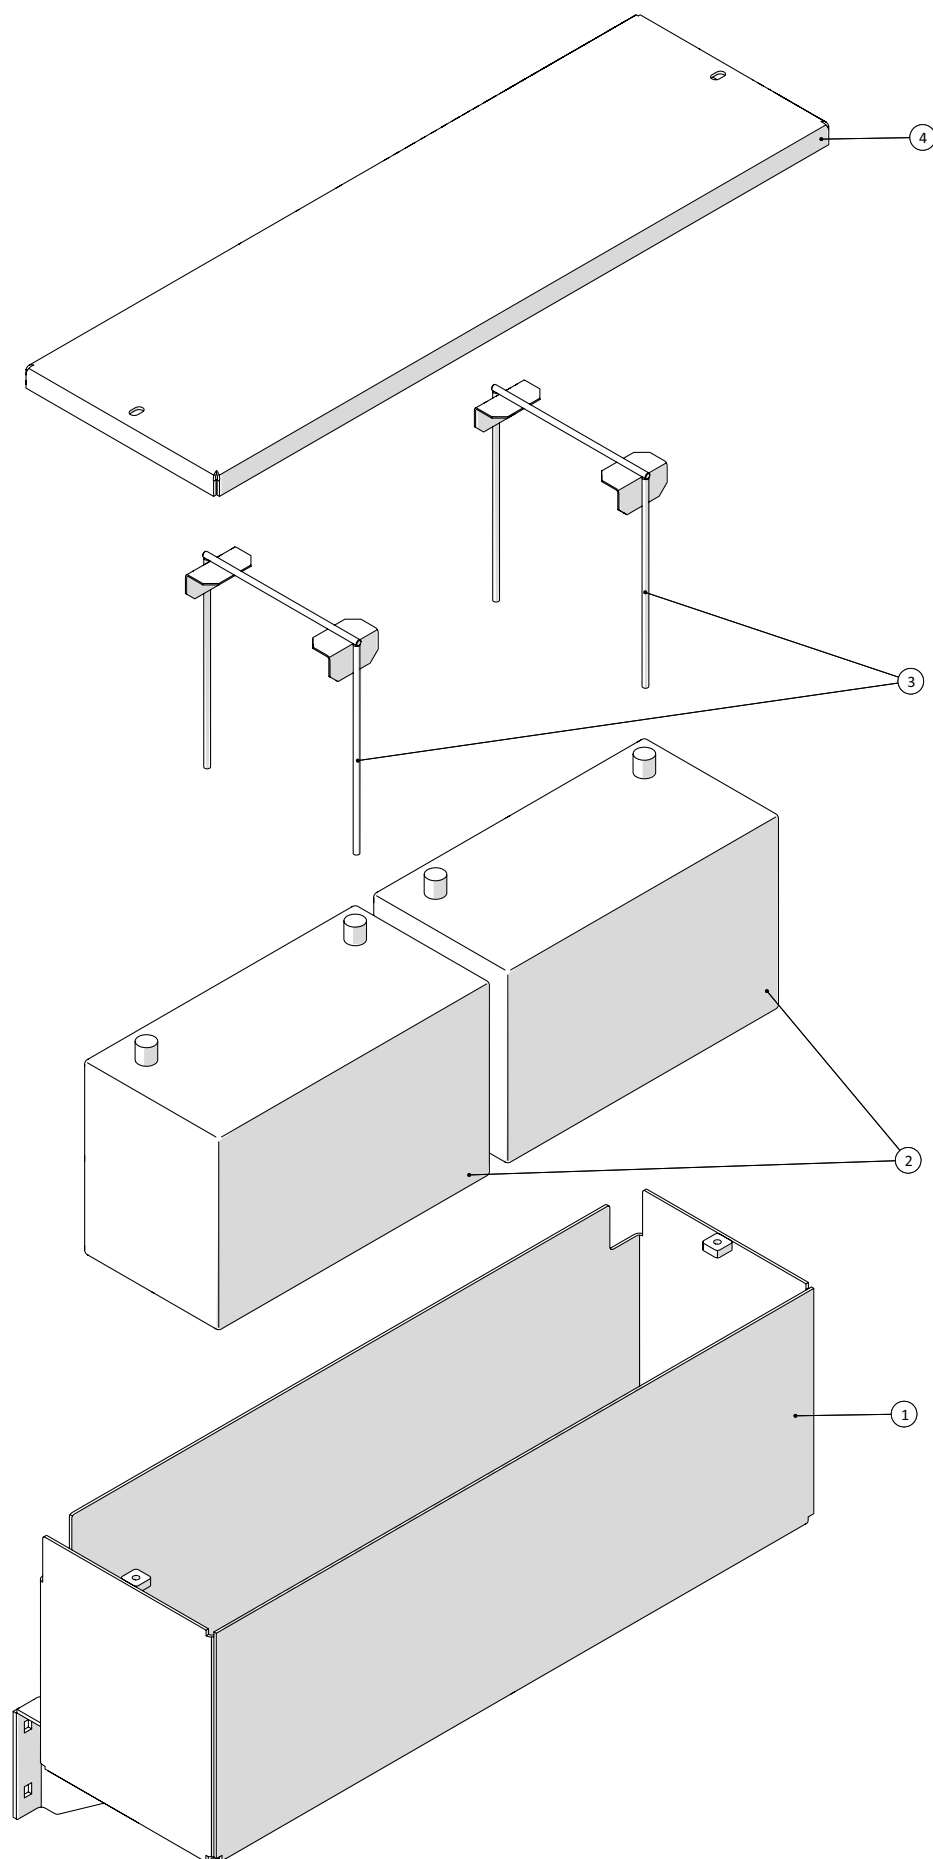

Batterikasse

Pumpevogn MP250 Serienr.: MPL160201 -	Dato: 10/5-2016
	12

Batterikasse				
Pos. nr.	Vare nr.	Antal	Beskrivelse	Bemærkning
1	250180205	1	Batterikasse	
2	25017385	2	Batteri 61047 TYPE 643	
3	251476636540	2	Bøjle for batteri, komplet	
4	250180206	1	Låg for batterikasse