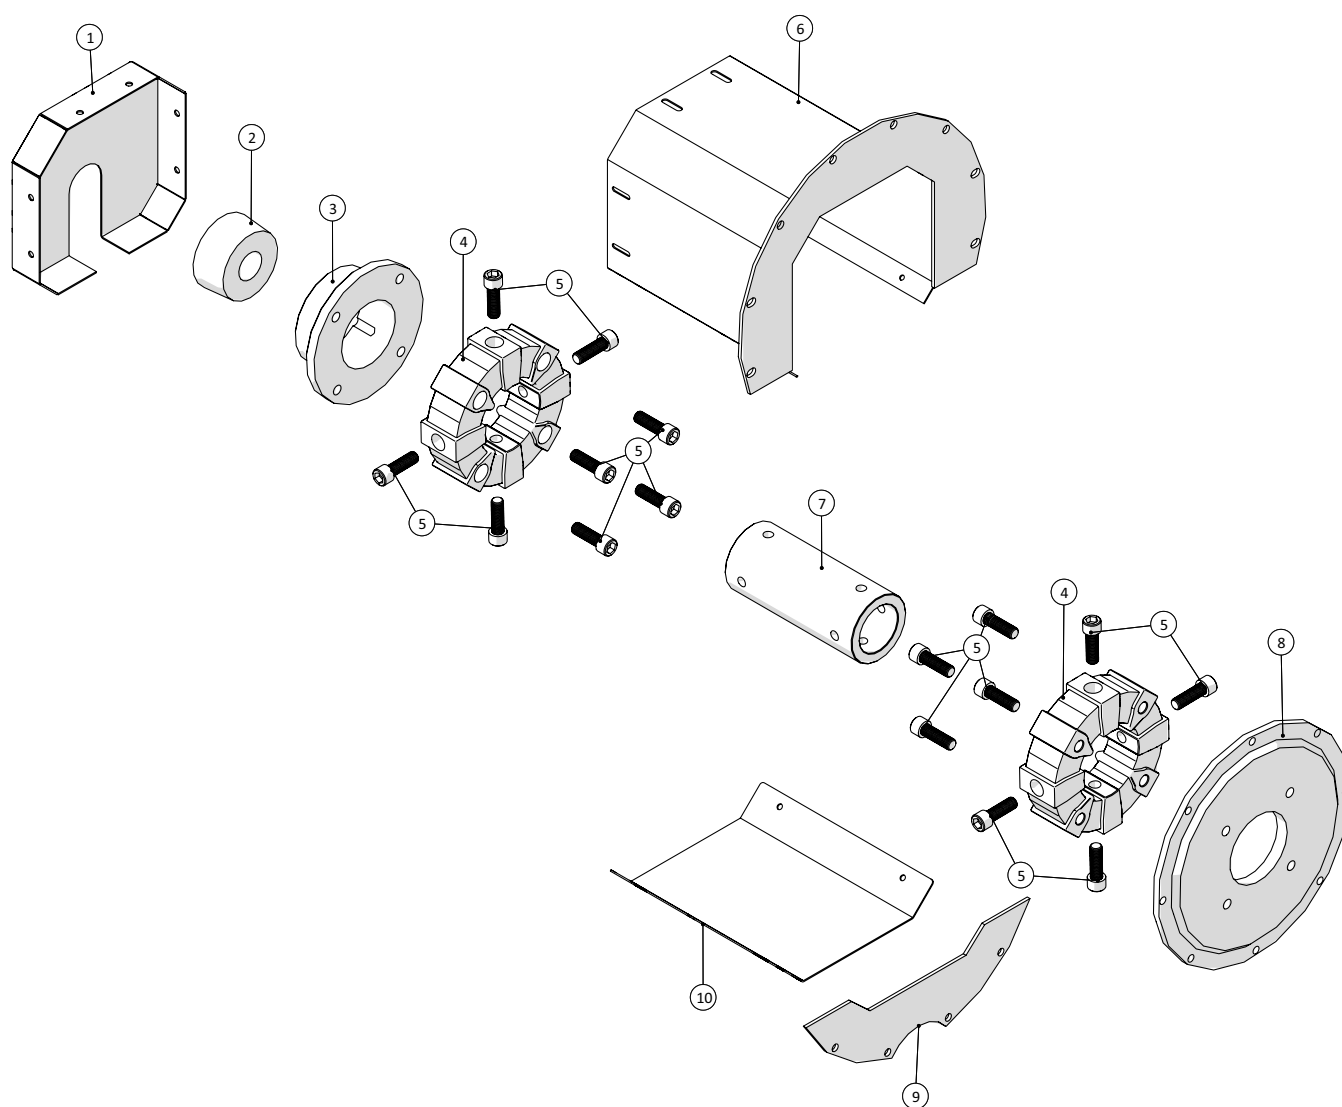

Kobling

Pumpevogn MP250 Serienr.: MPL160201 -	Dato: 10/5-2016
	7

Kobling				
Pos. nr.	Vare nr.	Antal	Beskrivelse	Bemærkning
1	250181748	1	Endeplade for skærm	
2	12305542	1	Taber Bøsning 3020 Ø42mm	
3	25017061-1	1	Koblingsnav CFA50/080 for Taperlock	
4	25017068	2	Element CFA 80 Shore 50	
5	13268516050	16	Unbracobolt CH 16x50 12.9	
6	250179610	1	Dækskærm for flexkobling	
7	25017063	1	Centerrør for CF-A kobling	
8	250179707	1	Svinghjulsflange SAE 11.5"	
9	250179614	1	Skærm ved koblingshus	
10	250179615	1	Skærm ved koblingshus