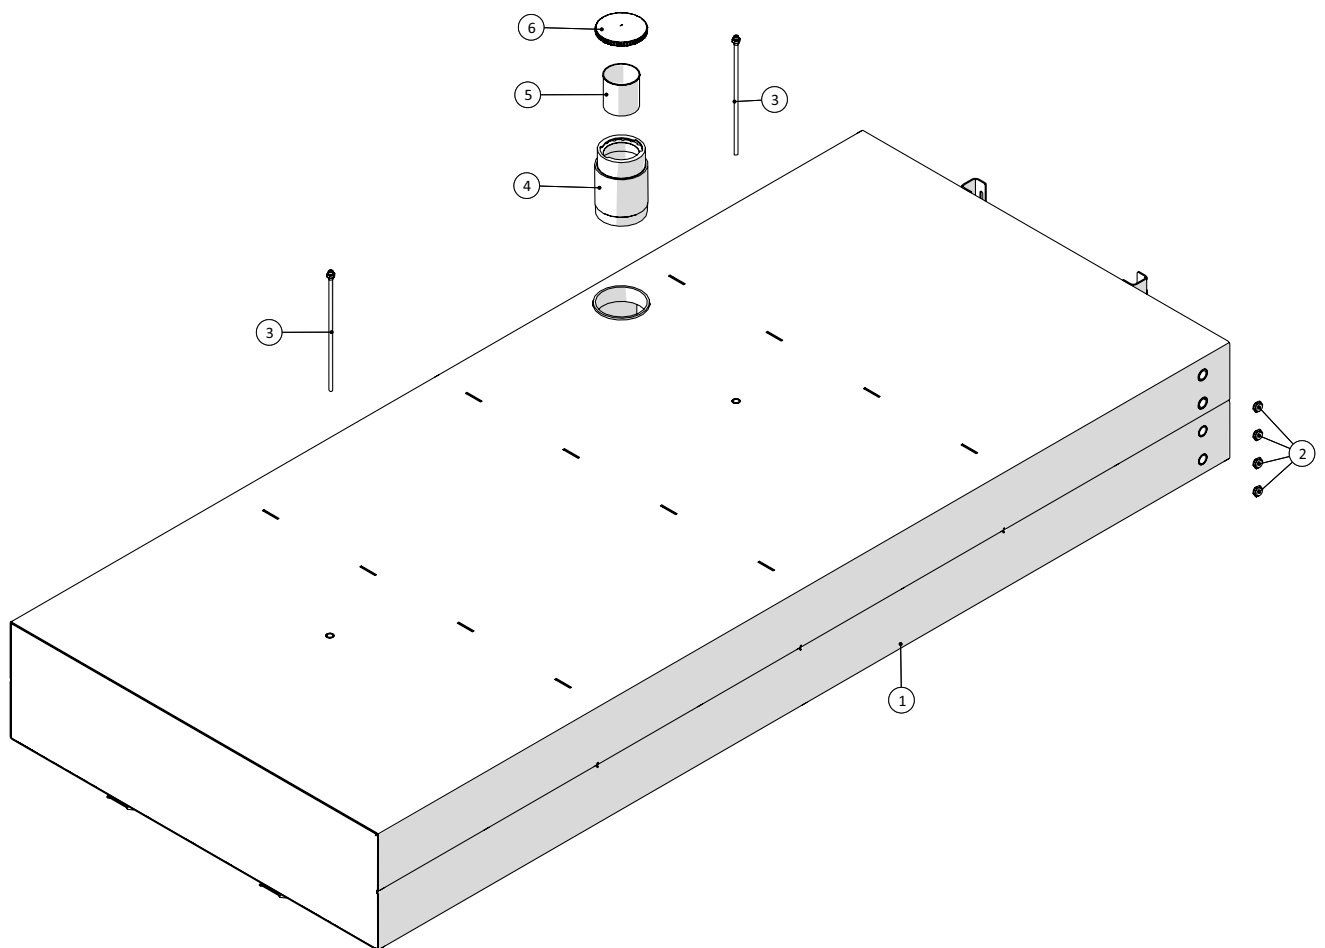

Dato: 10/5-2016

4

Pumpevogn MP250

Serienr.: MPL160201 -

Dieseltank

Pumpevogn MP250 Serienr.: MPL160201 -	Dato: 10/5-2016
	4

Dieseltank				
Pos. nr.	Vare nr.	Antal	Beskrivelse	Bemærkning
1	250181600	1	Rustfri dieseltank	
2	1362SM34	4	Skueglas - Aluminium 3/4"	
3	50108061	4	Pressekobling 3/8" m/omløber	
3	50190340006	4	Hylse 1SN/2SN MF2000 3/8"	
3	503373061	2	Indskrining L10x3/8"	
4	250180734	1	Påfyldningsstuds	
5	250180732	1	Filter	
6	25017651	1	Tankdæksel