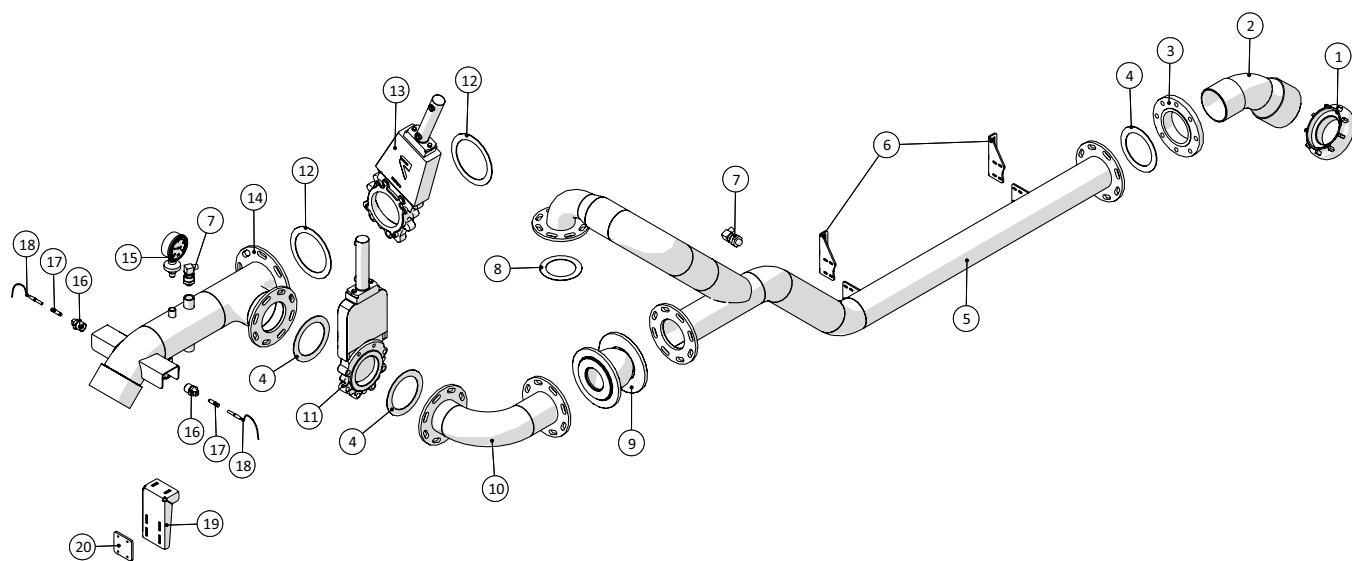

Dato: 10/5-2016

5

Pumpevogn MP250

Serienr.: MPL160201 -

Rørføring m/omløb

Pumpevogn MP250
Serienr.: MPL160201 -

Dato: 10/5-2016

5

Rørføring m/omløb

Pos. nr.	Vare nr.	Antal	Beskrivelse	Bemærkning
1	141800453	1	STORZ 150 fastkobling m/IRG 6"	
2	25017470	1	Bøjning 5"x6" URG 45°	
3	13250242	1	5" DS 581 galv. stålflange M/ gevind	
4	13250551	3	Fiberpakning NW125 192x141x3mm	
5	250181713	1	Afgangsrør fra pumpe for booster m/omløb	
6	250181737	2	Befæstning for afgangsrør	
7	13180735	2	Tryktransmitter 0-25bar 1"	
8	13250545	1	Flangepakning NW100 162x115mm	
9	13250700DN125	1	Gummikompensator DN125 NBR, nitril	
10	250181717	1	Omløbsrør for svamp for booster m omløb	
11	20144125	1	RAMUS Spadeventil m/cylinder DN125	
12	13250556	2	Fiberpakning NW150 218x169x3mm	
13	20144150	1	RAMUS Spadeventil m/cylinder DN150	
14	250181720	1	Tilgangsrør til pumpe for booster m/omløb	
15	13180066	1	Manometer, -1til 3, rustfri ø100	
16	250179992	2	Sensorsamling for mellem pumpevogn	
17	25030013	2	Induktiv aftaster - digital	
18	25030011	2	Kabel til føler 3m	
19	250180147	1	Befæstningsplade for rør	
20	250180084	1	Montageplade