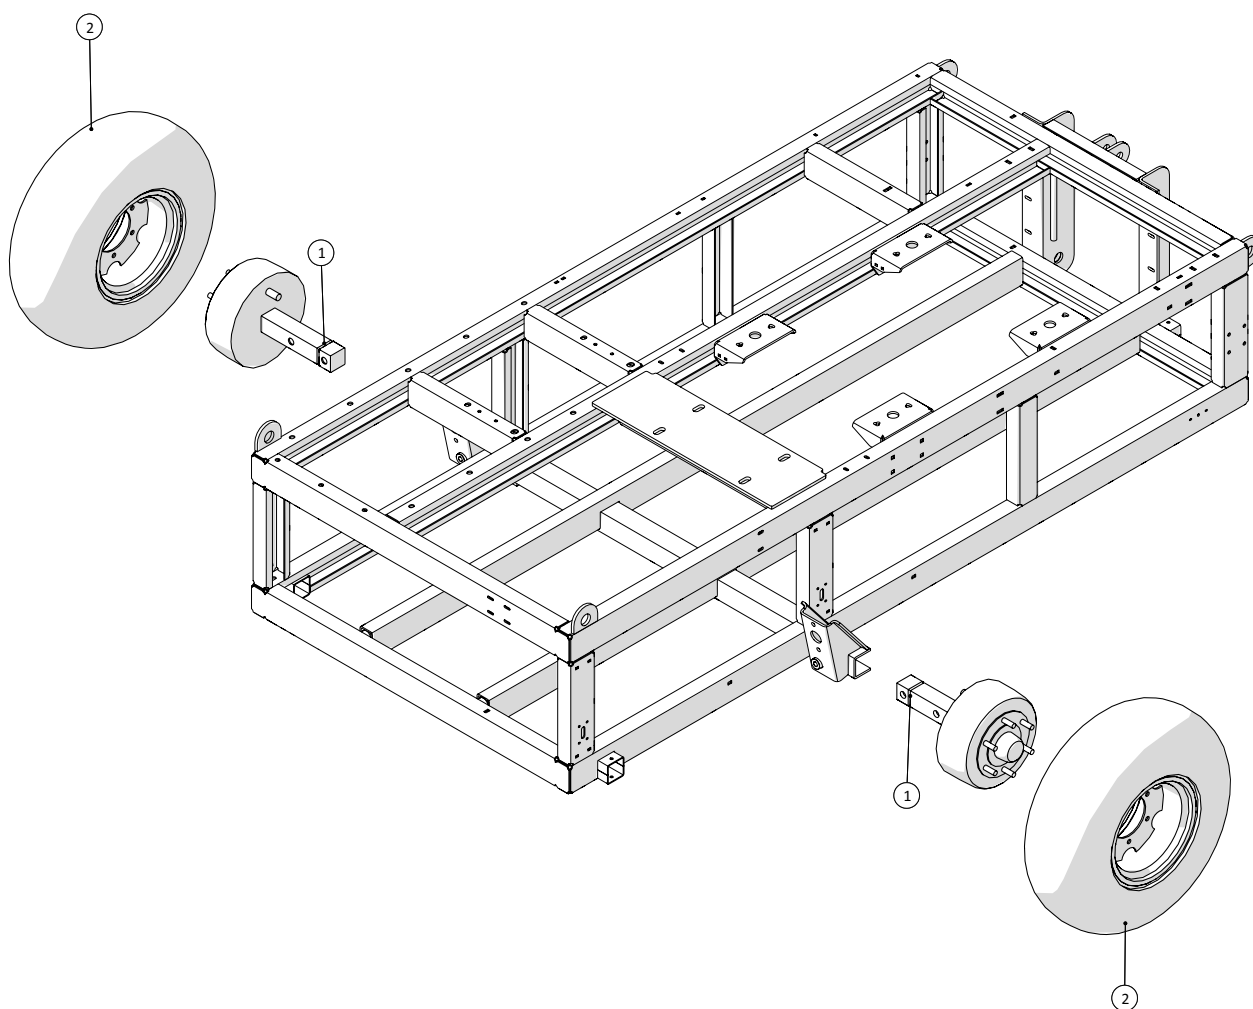

Pumpevogn MP250 Serienr.: MPL160201 -	Dato: 10/5-2016
	15

Nav - m/luftbremser				
Pos. nr.	Vare nr.	Antal	Beskrivelse	Bemærkning
1	250180439	2	Nav-B 3400KG Q70x335 6/16/12 600G TÜV B70K037	
2	250180436	2	Dæmper	
3	250180545	2	Clips for luftbremser	
4	25017307	2	Hjul kpl. 11,5/80x15,3 18lags	
	25017310	1	Fælg	
	25017306	1	ALLIANCA dæk 11,5/80x15,3/18TT320 18 lags	
	25017315	1	EUROSTONE MARTHON Slange	
5	25017711	2	Beholder ophæng	
6	25017710	1	Trykluftbeholder 40ltr.	
7	250181638	1	Beslag for stelramme til håndbremse	
8	250180473	2	Beslag for ende til håndbremse	
9	25017715	1	Håndbremse	
10	250180479	2	Plade for håndbremse	
11	250180689	1	Plade for luftventil til luftbremser	

Dato: 10/5-2016

16

Pumpevogn MP250

Serienr.: MPL160201 -

Nav - m/hydrauliske bremser