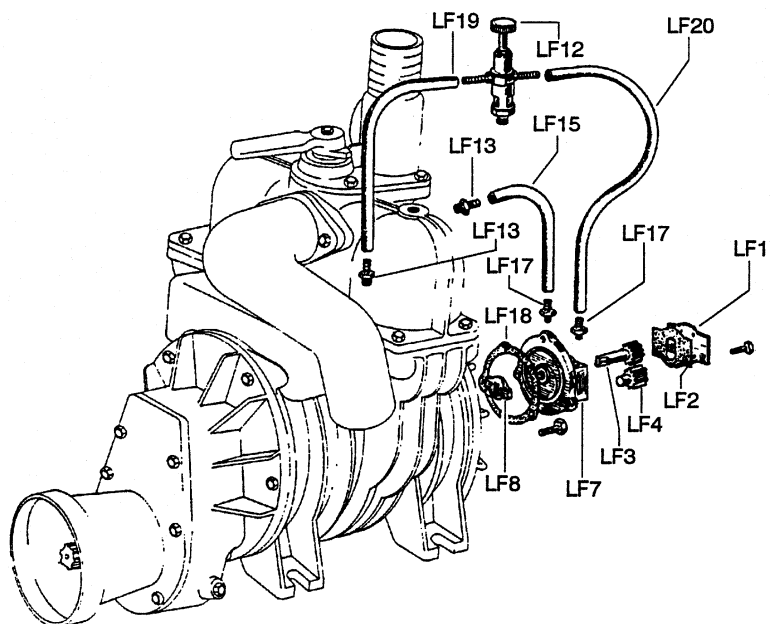

Reserve dele MEC 5 - 6.5 - 8

Reserve delstegning MEC 5 - 6.5 - 8:

Typeskilt: MEC 5 = 6150 ltr.
 MEC 6,5 = 7000 ltr.
 MEC 8 = 8100 ltr.

Reserve delstegning smøresystem:

Reserve dele MEC 5 - 6.5 - 8

Pos.	Varebetegnelse	Varenr.
1	Rotorhus MEC 8	2109040501
2	Gearhus	2109040502
3	Endedæksel	2109040503
4	Rotorhuspakning (2)	2109040504
5	Rotor L=450	2109040505
6	Not	2109040506
7	Lamel MEC 5 (7)	2109900507
7	Lamel MEC 6,5 (7)	2109901507
7	Lamel MEC 8 (7)	2109040507
8	Slangenippel ø79	2109040508
9	Pinolskrue 6x10	2109040509
10	Oliepind	2109040510
11	Bolt 8x20	132608020
12	Kugleleje 6307	193006307
13	Pakning	2109040513
14	Dæksel	2109040514
15	Smørenippel	2109020515
16	Bolt 10x25 (18)	132610025
17	Skive ø10 (18)	132601110
18	Sim.ring 48x62x8 (4)	2109040518
19	Bolt 6x20 (3)	132606020
20	Skive ø6 (3)	132601106
21	Prop 3/8" (3)	2109040521
22	Omskifterhåndtag gl.	2109040522
22	Oms.håndtag firkanthul	2109020560
23	Bolt 10x16	132610016
24	Alu skive ø8	2109020524

Pos.	Varebetegnelse	Varenr.
25	Kugleleje 6304	193006304
26	Tandhjul Z=53	2109040526
27	Simmerring 35x62x10	2109020527
28	Gearhuspakning	2109020528
29	Frontdæksel	2109020529
30	Skueglas ø3/8"	2109020530
31	Indsugningsstuds gl.	2109040531
31	Indsugningsstuds ny	2109040561
32	Møtrik 27x2	2109040532
33	Tandhjul Z=23	2109040533
34	Bolt 8x25 (14)	132608025
35	Skive ø8 (15)	132601110
36	Udstødningsstuds	2109040536
37	Pakning	2109040537
38	Pumpetopstykke	2109040538
39	Topstykkepakning	2109040539
40	Simmerring 30x40x7	2109040540
41	Bold ø 70 mm.	2109040541
42	Pakning	2109040542
43	Beskyttelseskærm	2109020543
44	Dråbesmørehoved	2109020544
45	Fjeder	2109040545
46	Olieslange ø5	2109020546
47	Omstillingskegle gl.	2109040547
47	Oms.kegle firkantspindel	2109040562
48	Kugleleje 6208 (2)	193006208