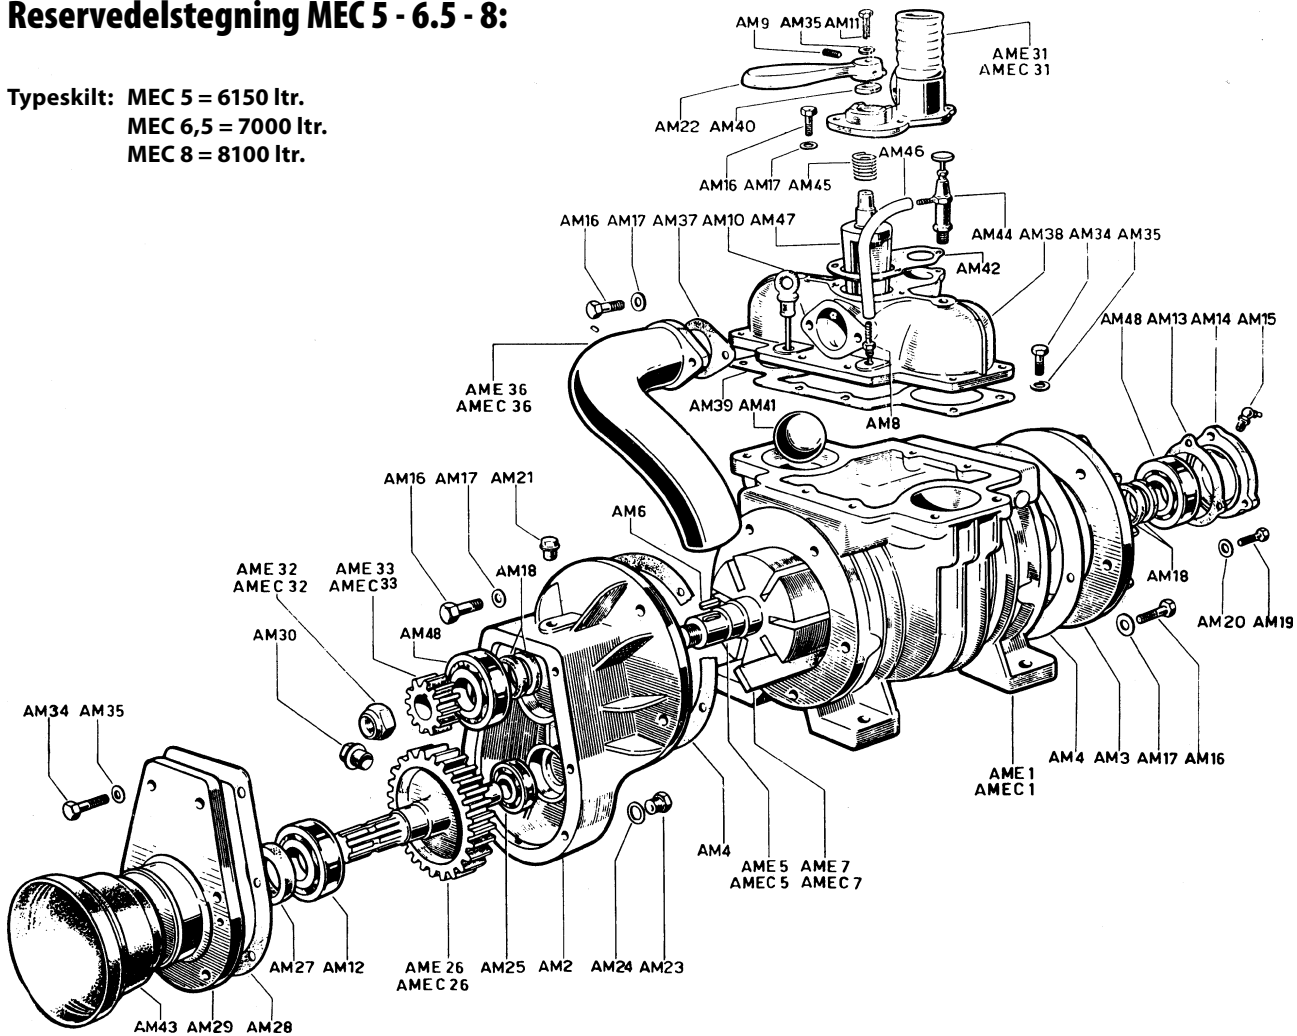

Reserve dele MEC 5 - 6.5 - 8

Reserve delstegning MEC 5 - 6.5 - 8:

Typeskilt: MEC 5 = 6150 ltr.
 MEC 6,5 = 7000 ltr.
 MEC 8 = 8100 ltr.

Reserve delstegning smøresystem:

Reserve dele MEC 5 - 6.5 - 8

Pos.	Varebetegnelse	Varenr.
1	Rotorhus MEC 8	2109040501
2	Gearhus	2109040502
3	Endedæksel	2109040503
4	Rotorhuspakning (2)	2109040504
5	Rotor L=450	2109040505
6	Not	2109040506
7	Lamel MEC 5 (7)	2109900507
7	Lamel MEC 6,5 (7)	2109901507
7	Lamel MEC 8 (7)	2109040507
8	Slangenippel ø79	2109040508
9	Pinolskrue 6x10	2109040509
10	Oliepind	2109040510
11	Bolt 8x20	132608020
12	Kugleleje 6307	193006307
13	Pakning	2109040513
14	Dæksel	2109040514
15	Smørenippel	2109020515
16	Bolt 10x25 (18)	132610025
17	Skive ø10 (18)	132601110
18	Sim.ring 48x62x8 (4)	2109040518
19	Bolt 6x20 (3)	132606020
20	Skive ø6 (3)	132601106
21	Prop 3/8" (3)	2109040521
22	Omskifterhåndtag gl.	2109040522
22	Oms.håndtag firkanthul	2109020560
23	Bolt 10x16	132610016
24	Alu skive ø8	2109020524

Komplet reparationsset MEC 8 = varenr. 21090403
Sættet indeholder lameller, pakninger og pakedåser.

Smøresystem:

Pos.	Varebetegnelse	Varenr.
1	Endedæksel	2109020001
2	Endedækselpakning	2109020002
3	Tandhjul - lang	2109020003
4	Tandhjul - kort	2109020004
7	Oliepumpehus	2109020007
8	Medbringer	2109020008
11	Vinkel	2109020011
12	Dråbesmørehoved	2109020012
13	Slangenippel	2109020013
15	Olieslange 5x10,5x170	2109020015
17	Slangenippel (2)	2109020017
18	O-ringspakning	2109020018
19	Olieslange 5x10,5x210	2109020019
20	Olieslange 5x10,5x470	2109020020