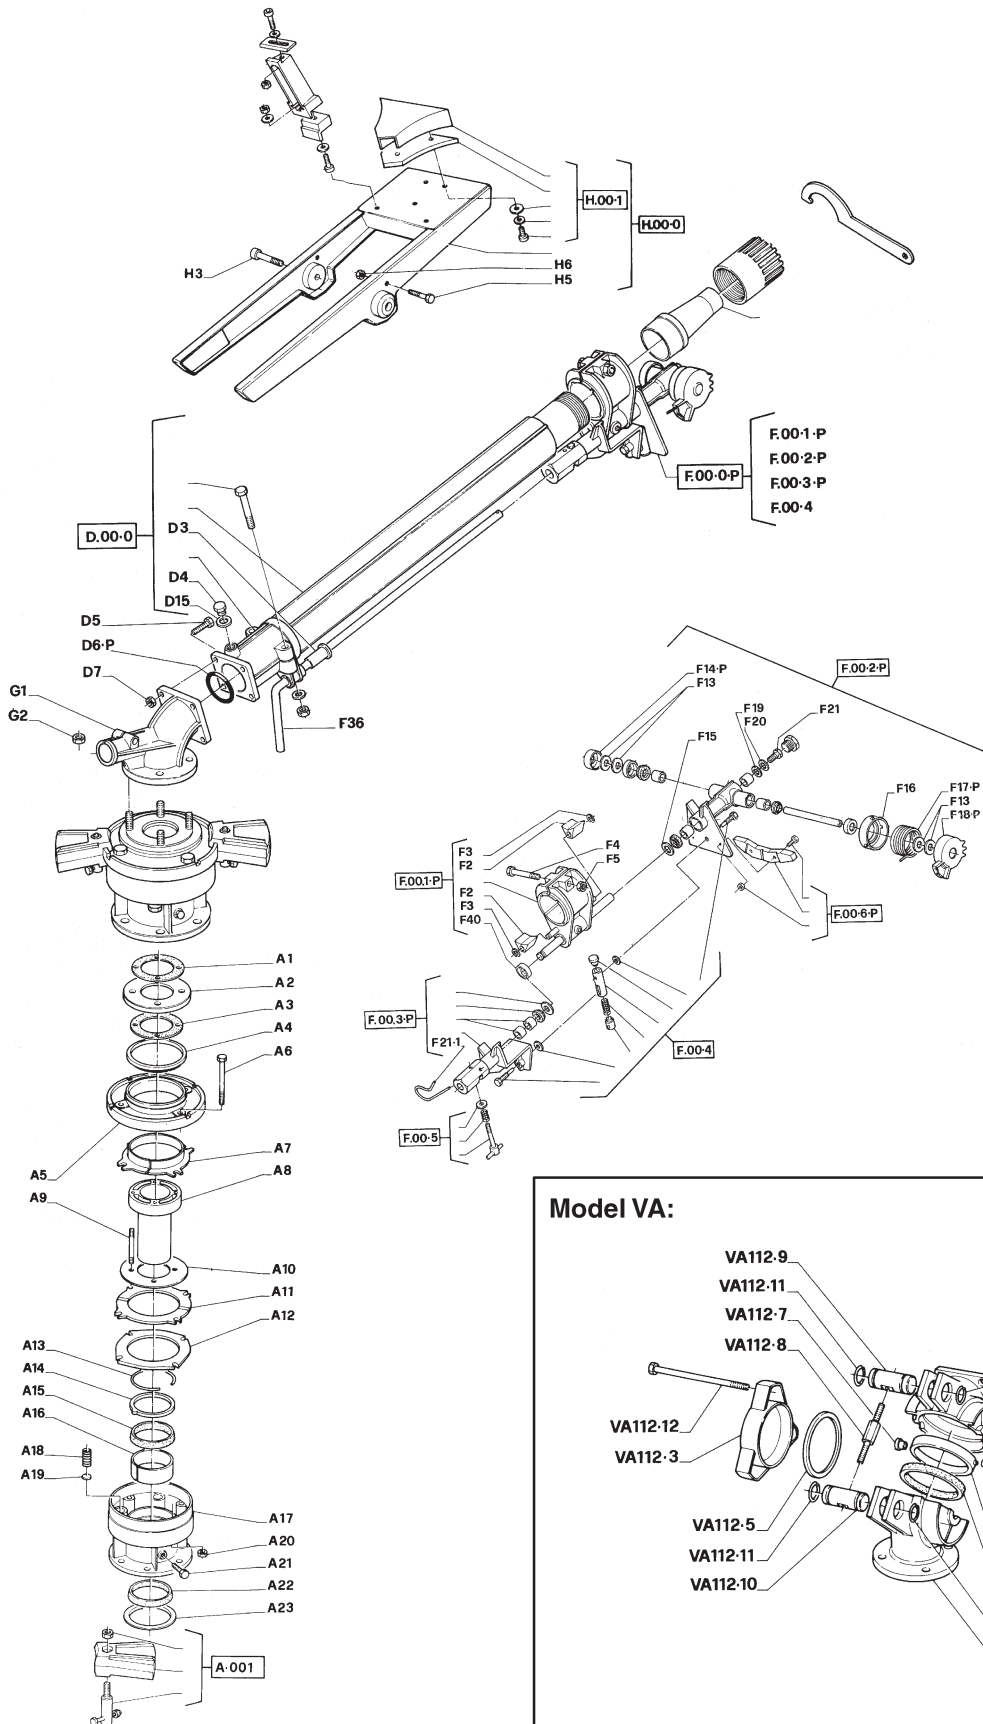

Reserve dele Komet Twin 202 / 202 VA

Reserve delstegning Komet Twin 202 / 202 VA:

Reserve dele Komet Twin 202 / 202 VA

Pos.	Varebetegnelse	Varenr.
A001	Sektorstop - kpl.	17102020A001
A01	Flangepakning	17102020A01
A02	Flangepakning	17102020A02
A03	Flangepakning	17102020A03
A04	Anti-støvring	17102020A04
A05	Bremседæksel	17102020A05
A06	Bolt	17102020A06
A07	Bremsekive	17102020A07
A08	Bremsecylinder	17102020A08
A09	Bolt	17102020A09
A10	Stopflange	17102020A10
A11	Bremseplade	17102020A11
A12	Trykplade	17102020A12
A13	Fjerderring	17102020A13
A14	Afstandsring	17102020A14
A15	Hovedpakning	17102020A15
A16	Lejebøsning	17102020A16
A17	Lejehus	17102020A17
A18	Bremsefjeder	17102020A18
A19	Skive	17102020A19
A20	Møtrik	17102020A20
A21	Smørenippel	17102020A21
A22	Hovedpakning	17102020A22
A23	Anti-sandring	17102020A23
D000	Strålerør - kpl.	17102020D000
D03	Bøsning til stang	17102020D03
D04	Prop	17102020D04
D05	Bolt	17102020D05
D06P	Pakning	17102020D06P
D07	Møtrik	17102020D07
D15	O-ring	17102020D15
F000P	Omskifteranordning	17102020F000P
F001P	Anslagssæt	17102020F001P
F002P	Omskiftersæt - foran	17102020F002P
F003P	Omskiftersæt - bagv.	17102020F003P
F004	Omskifterfjeder - kpl.	17102020F004
F005	Omskifterbolt - kpl.	17102020F005
F006P	Anslagssæt	17102020F006P
F02	Stopklods	17102020F02
F03	Låsering	17102020F03
F04	Bolt	17102020F04
F05	Møtrik	17102020F05
F13	Skive	17102020F13
F14P	Endedæksel	17102020F14P
F15	Skive	17102020F15
F16	Fjederhus - venstre	17102020F16

Pos.	Varebetegnelse	Varenr.
F17P	Fjeder - springarm	17102020F17P
F18P	Fjederhus - højre	17102020F18P
F19	Skive	17102020F19
F20	Skive	17102020F20
F21	Bolt	17102020F21
F211	Split	17102020F211
F36	Omskifterstang	17102020F36
F40	Tætningsring	17102020F40
G01	Bøjning - 24°	17102020G01
G02	Møtrik	17102020G02
H000P	Svingarm - kpl.	17102020H000P
H001P	Strålebryder - kpl.	17102020H001P
H03P	Bolt	17102020H03P
H05P	Bolt	17102020H05P
H06P	Møtrik	17102020H06P

Model VA:

Pos.	Varebetegnelse	Varenr.
112-01	Halvbøjning - øverst	17102020VA11201
112-02	Halvbøjning - nederst	17102020VA11202
112-03	Dæksel	17102020VA11203
112-04	Centering	17102020VA11204
112-05	Afstandsskive	17102020VA11205
112-06	Hovedpakning	17102020VA11206
112-07	Centerbøsning	17102020VA11207
112-08	Justerskrue	17102020VA11208
112-09	Bolt - højregevind	17102020VA11209
112-10	Bolt - venstregevind	17102020VA11210
112-11	Fjederlås	17102020VA11211
112-12	Bolt	17102020VA11212
112-13	Møtrik	17102020VA11213