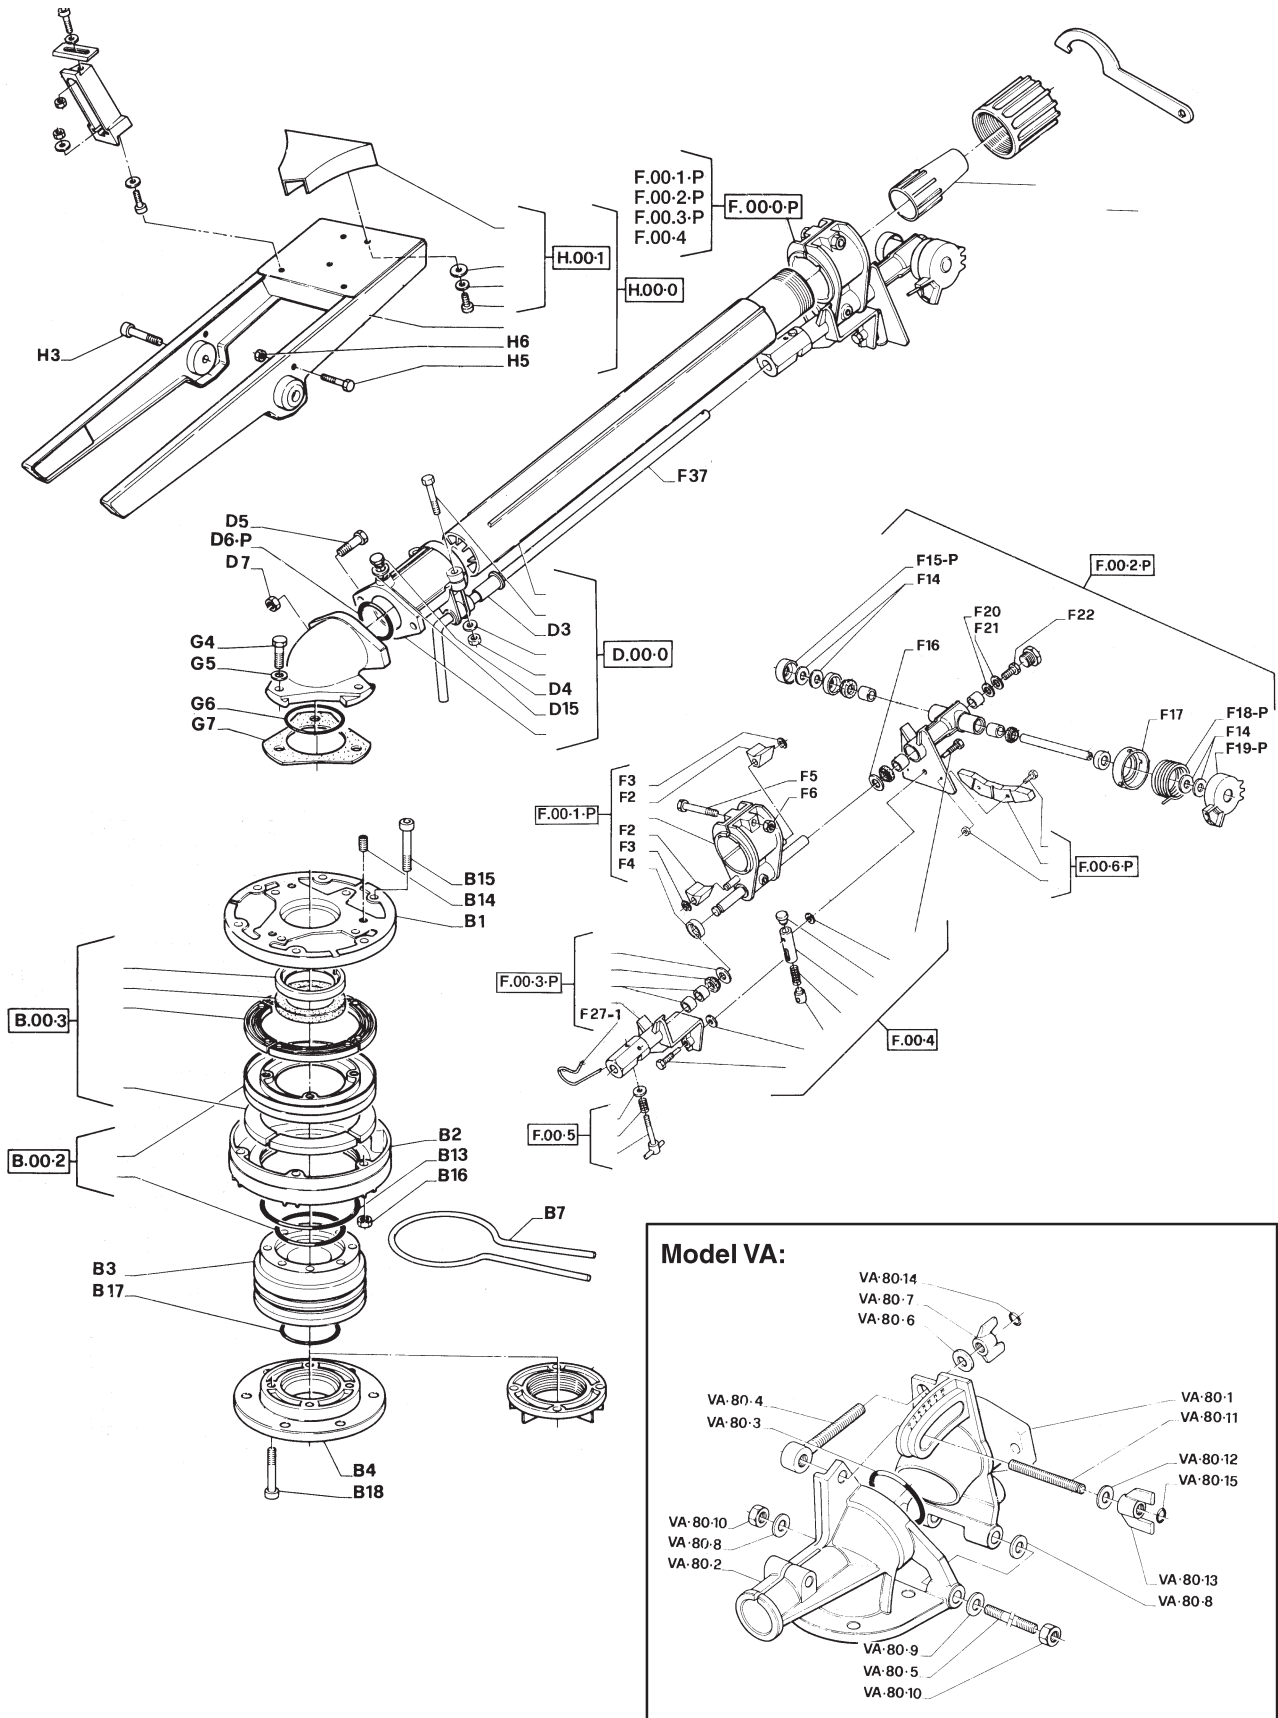

Reserve dele Komet Twin 140 / 140 VA

Reserve delstegning Komet Twin 140 / 140 VA:

Reserve dele Komet Twin 140 / 140 VA

Pos.	Varebetegnelse	Varenr.
B01	Flange	17101400B01
B02	Flange	17101400B02
B03	Bundstykke	17101400B03
B04	Flange	17101400B04
B07	Sektorstopbøjle	17101400B07
B13	O-ring	17101400B13
B14	Fjeder til bremse	17101400B14
B15	Bolt	17101400B15
B16	Møtrik	17101400B16
B17	O-ring	17101400B17
B18	Bolt	17101400B18
D000	Strålerør - kpl.	17101400D000
D03	Bøsning til stang	17101400D03
D04	Prop	17101400D04
D05	Bolt	17101400D05
D06P	O-ring	17101400D06P
D07	Møtrik	17101400D07
D15	Pakning	17101400D15
F000P	Omskifteranordning	17101400F000P
F001P	Anslagssæt	17101400F001P
F002P	Omskiftersæt - foran	17101400F002P
F003P	Omskiftersæt - bagv.	17101400F003P
F004	Omskifterfjeder - kpl.	17101400F004
F005	Omskifterbolt - kpl.	17101400F005
F006P	Anslagssæt	17101400F006P
F02	Stopklods	17101400F02
F03	Låsering	17101400F03
F04	Tætningsring	17101400F04
F05	Bolt	17101400F05
F06	Møtrik	17101400F06
F14	Skive	17101400F14
F15P	Endedæksel	17101400F15P
F16	Skive	17101400F16
F17	Fjederhus - venstre	17101400F17
F18P	Fjeder for svingarm	17101400F18P
F19P	Fjederhus - højre	17101400F19P
F20	Skive	17101400F20
F21	Skive	17101400F21
F22	Bolt	17101400F22
F271	Split	17101400F271
F37	Omskifterstang	17101400F37
G04	Bolt	17101400G04
G05	Skive	17101400G05
G06	O-ring	17101400G06
G07	Pakning	17101400G07
H000P	Svingarm - kpl.	17101400H000P

Model VA:

Pos.	Varebetegnelse	Varenr.
VA-80-1	Halvbøjning - øv.	1710VA8010062
VA-80-2	Halvbøjning - ned.	1710VA8010072
VA-80-3	Hovedpakning	1710VA80OR6225
VA-80-4	Indstillingsskrue	1710VA8030021
VA-80-5	Bolt	1710VA80M8X150
VA-80-6	Skive	1710VA8060282
VA-80-7	Specialmøtrik	1710VA8060241
VA-80-8	Skive	1710VA8060321
VA-80-9	Skive	1710VA8060321
VA-80-10	Møtrik	1710VA80M8
VA-80-11	Bolt	1710VA80M8X70
VA-80-12	Skive	1710VA8060282
VA-80-13	Specialmøtrik	1710VA8060241
VA-80-14	Låsering	1710VA80OR2018
VA-80-15	Låsering	1710VA80OR2018