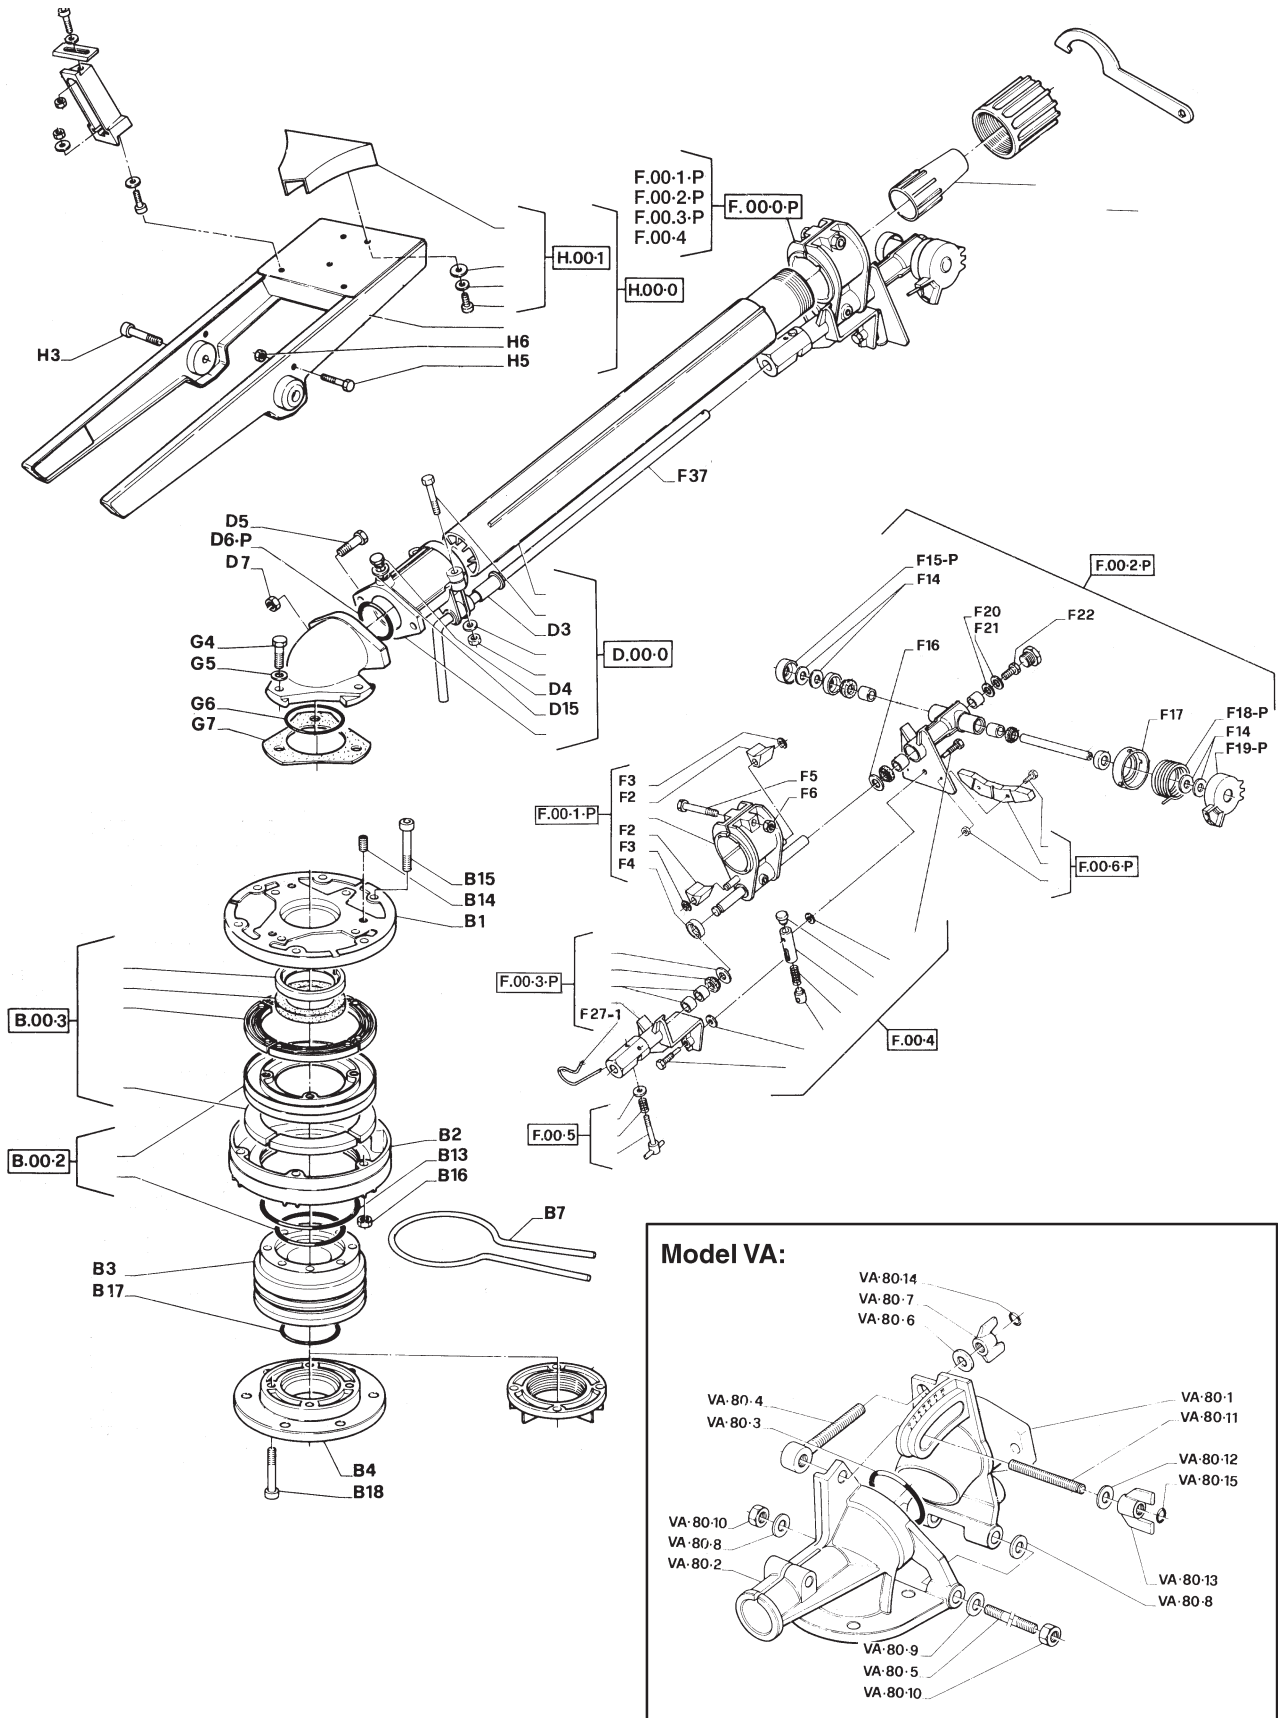

Reserve dele Komet Twin 101 / 101 VA

Reserve delstegning Komet Twin 101 / 101 VA:

Reserve dele Komet Twin 101 / 101 VA

Pos.	Varebetegnelse	Varenr.
B01	Flange	17101010B01
B02	Flange	17101010B02
B03	Bundstykke	17101010B03
B04	Flange	17101010B04
B07	Sektorstopbøjle	17101010B07
B13	O-ring	17101010B13
B14	Fjeder til bremse	17101010B14
B15	Bolt	17101010B15
B16	Møtrik	17101010B16
B17	O-ring	17101010B17
B18	Bolt	17101010B18
D000	Strålerør - kpl.	17101010D000
D03	Bøsning til stang	17101010D03
D04	Prop	17101010D04
D05	Bolt	17101010D05
D06P	O-ring	17101010D06P
D07	Møtrik	17101010D07
D15	Pakning	17101010D15
F000P	Omskifteranordning	17101010F000P
F001P	Anslagssæt	17101010F001P
F002P	Omskiftersæt - foran	17101010F002P
F003P	Omskiftersæt - bagv.	17101010F003P
F004	Omskifterfjeder - kpl.	17101010F004
F005	Omskifterbolt - kpl.	17101010F005
F006P	Anslagssæt	17101010F006P
F02	Stopklods	17101010F02
F03	Låsering	17101010F03
F04	Tætningsring	17101010F04
F05	Bolt	17101010F05
F06	Møtrik	17101010F06
F14	Skive	17101010F14
F15P	Endedæksel	17101010F15P
F16	Skive	17101010F16
F17	Fjederhus - venstre	17101010F17
F18P	Fjeder for svingarm	17101010F18P
F19P	Fjederhus - højre	17101010F19P
F20	Skive	17101010F20
F21	Skive	17101010F21
F22	Bolt	17101010F22
F271	Split	17101010F271
F37	Omskifterstang	17101010F37
G04	Bolt	17101010G04
G05	Skive	17101010G05
G06	O-ring	17101010G06
G07	Pakning	17101010G07
H000P	Svingarm - kpl.	17101010H000P

Model VA:

Pos.	Varebetegnelse	Varenr.
VA-80-1	Halvbøjning - øv.	1710VA8010062
VA-80-2	Halvbøjning - ned.	1710VA8010072
VA-80-3	Hovedpakning	1710VA80OR6225
VA-80-4	Indstillingsskrue	1710VA8030021
VA-80-5	Bolt	1710VA80M8X150
VA-80-6	Skive	1710VA8060282
VA-80-7	Specialmøtrik	1710VA8060241
VA-80-8	Skive	1710VA8060321
VA-80-9	Skive	1710VA8060321
VA-80-10	Møtrik	1710VA80M8
VA-80-11	Bolt	1710VA80M8X70
VA-80-12	Skive	1710VA8060282
VA-80-13	Specialmøtrik	1710VA8060241
VA-80-14	Låsering	1710VA80OR2018
VA-80-15	Låsering	1710VA80OR2018