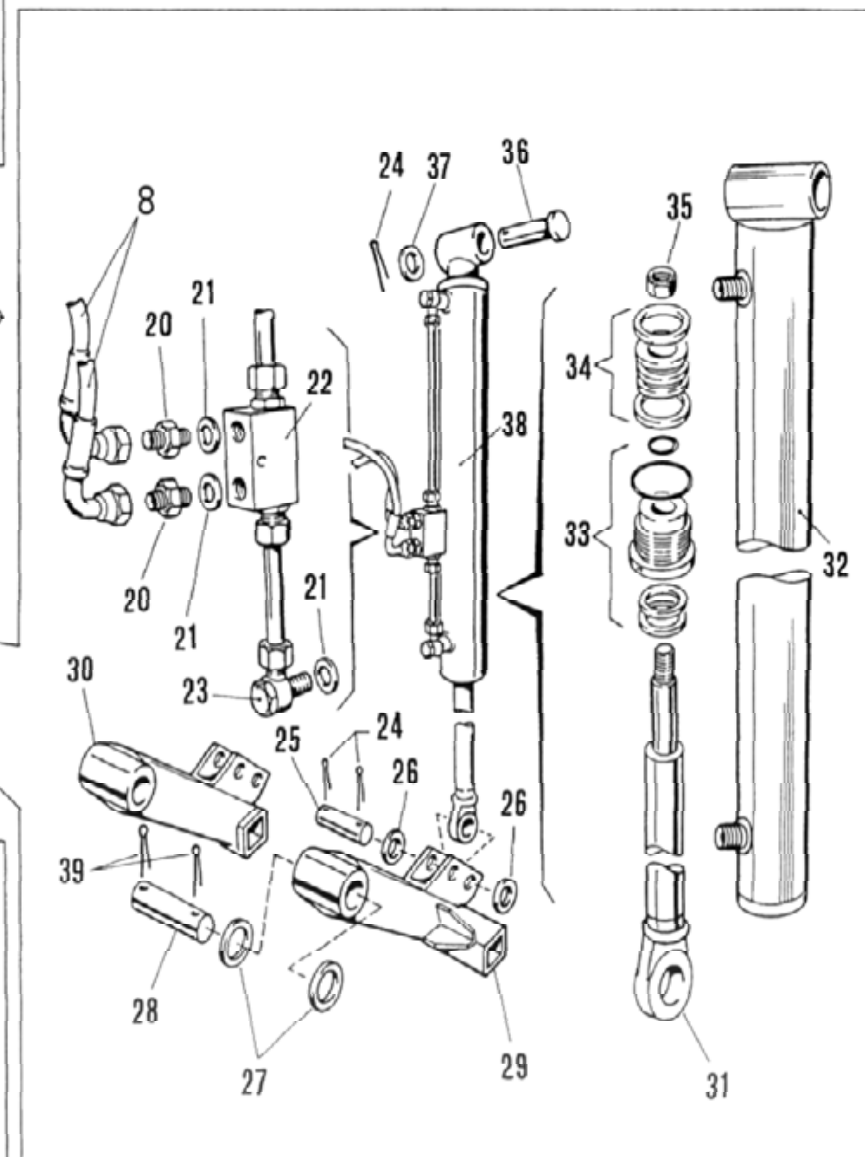

POS NO N. INDEX POS.	N.CODICE CODE NO Nr. CODE CODE Nr. N.CODICE	Q.TA' Q.TY Q.TE M.GE C.AD	POS NO N. INDEX POS.	N.CODICE CODE NO Nr. CODE CODE Nr. N.CODICE	Q.TA' Q.TY Q.TE M.GE C.AD	POS NO N. INDEX POS.	N.CODICE CODE NO Nr. CODE CODE Nr. N.CODICE	Q.TA' Q.TY Q.TE M.GE C.AD	POS NO N. INDEX POS.	N.CODICE CODE NO Nr. CODE CODE Nr. N.CODICE	Q.TA' Q.TY Q.TE M.GE C.AD
1	14219	1	21	14001	4	41			61		
2	ATF002	1	22	03209G	2	42			62		
3	02635	1	23	03221	4	43			63		
4	02655	1	24	40602	6	44			64		
5	02654	1	25	15661618Z	2	45			65		
6	02620A	2	26	11243	4	46			66		
7	15460502Z	2	27	15661616Z	4	47			67		
8	75670210	1	28	15661615Z	2	48			68		
9	99000132	2	29	15661610A	1	49			69		
10	12505	2	30	15661620A	1	50			70		
11	15470150Z	1	31	02629	1	51			71		
12	15470160Z	1	32	02636	1	52			72		
13	99000145Z	2	33	02612	1	53			73		
14	11230	2	34	RM000	1	54			74		
15	15460510Z	2	35	14215	1	55			75		
16	15022	2	36	99000034Z	2	56			76		
17	35470120Z	1	37	99000136Z	2	57			77		
18	35660110Z	2	38	99028000A	2	58			78		
19	26470100Z	1	39	40604	4	59			79		
20	13901	4	40	13821	2	60			80		
21	99019101Z	2	42			63