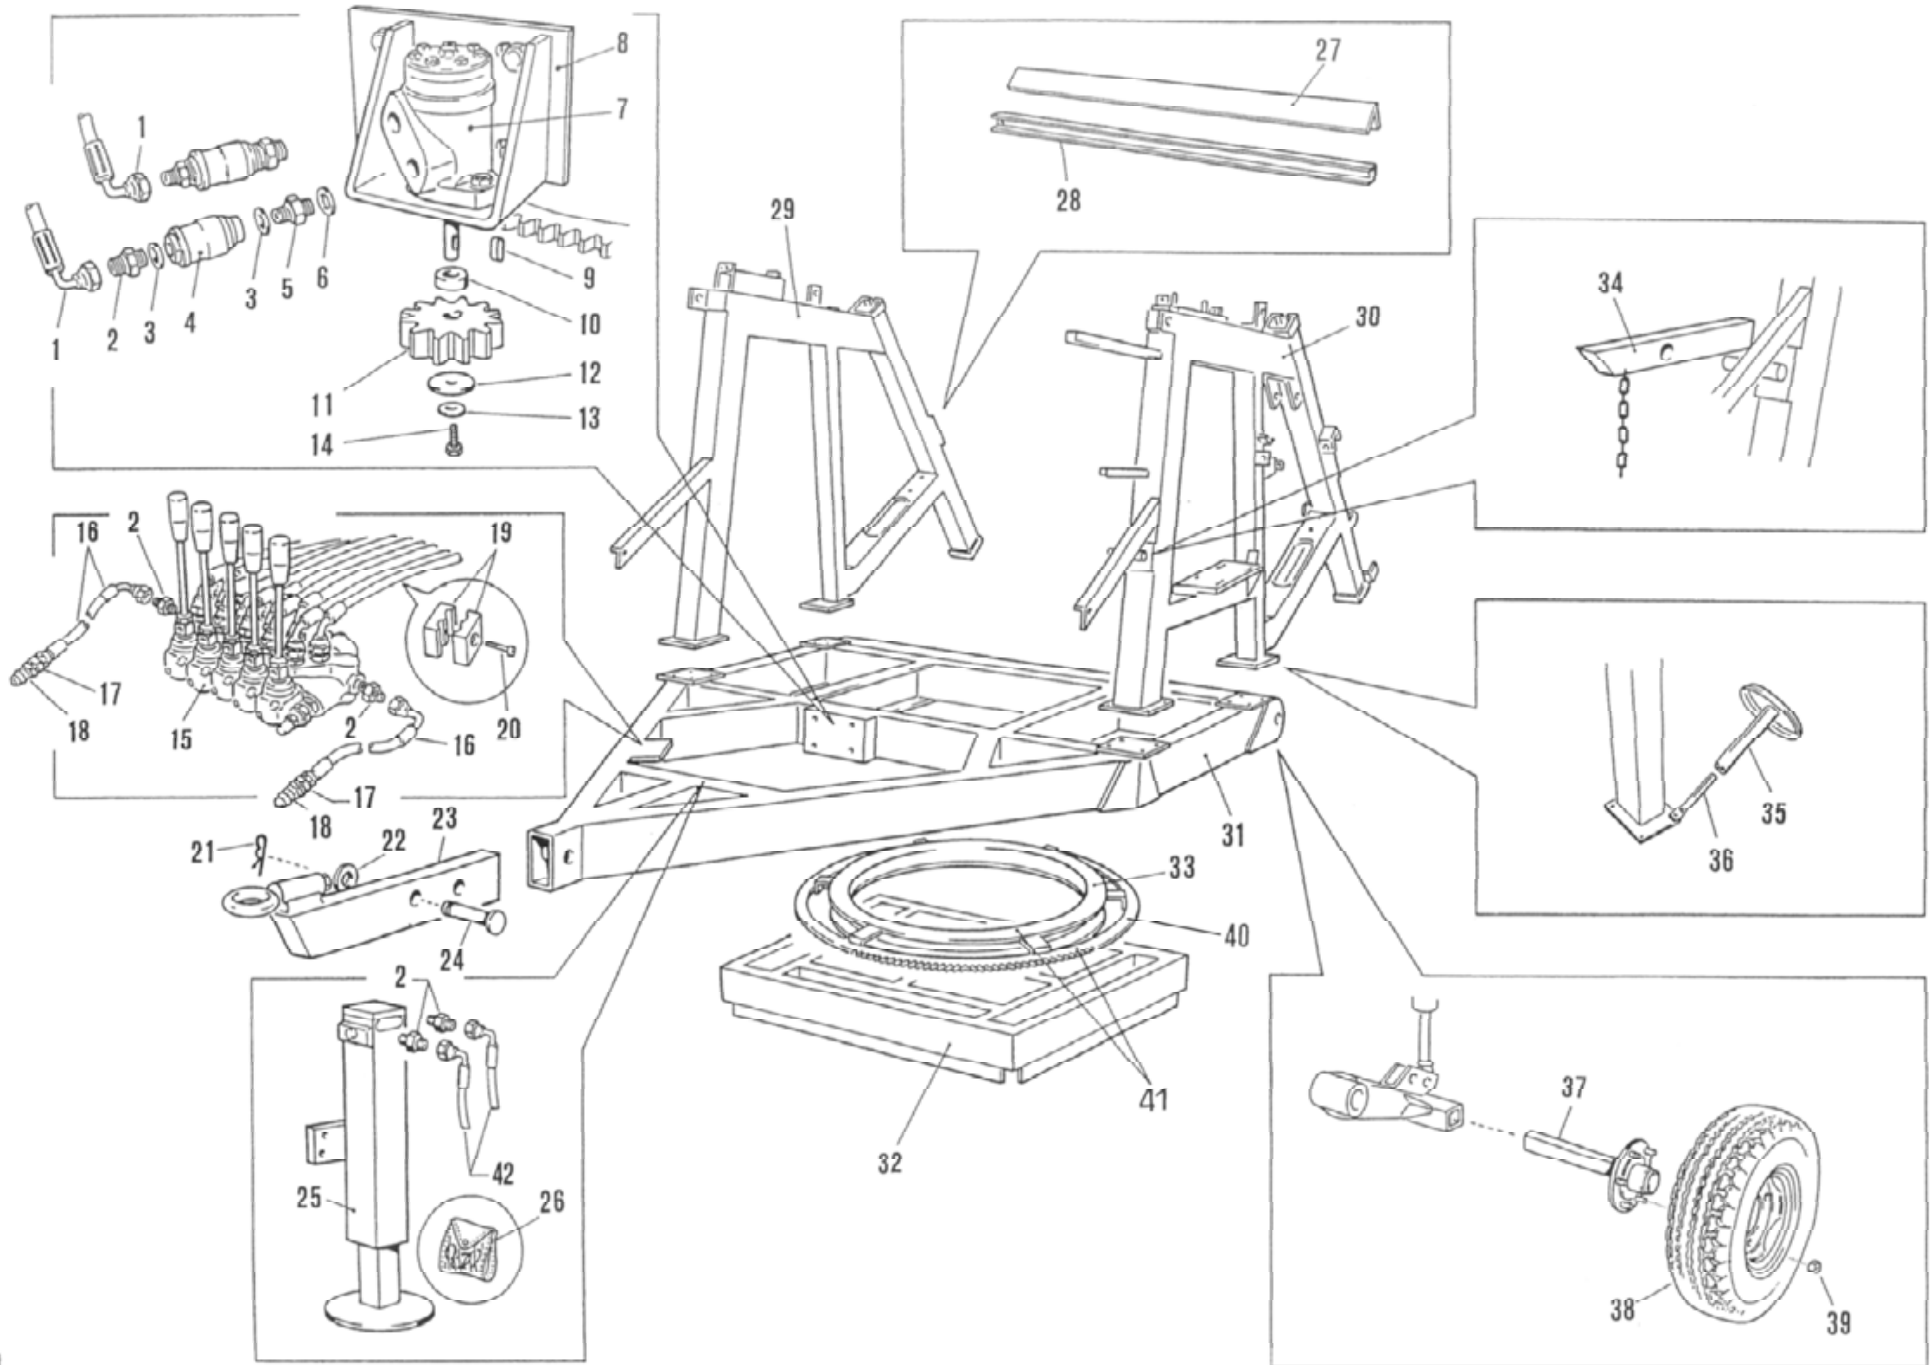

IRTEC

Tecnologie per l'irrigazione

**Catalogo Ricambi
Spare Parts Catalogue
Catalogue De Pièces Détachées
Ersatzteilekatalog
Catalogo De Repuestos**

MOD. " GI / F "

TAVOLA
DRAWINGBILD
TAB.**001****GI/F**

POS NO N. INDEX POS.	N.CODICE CODE NO Nr. CODE CODE Nr. N.CODICE	Q.TA' Q.TY Q.TE M.GE C.AD	POS NO N. INDEX POS.	N.CODICE CODE NO Nr. CODE CODE Nr. N.CODICE	Q.TA' Q.TY Q.TE M.GE C.AD	POS NO N. INDEX POS.	N.CODICE CODE NO Nr. CODE CODE Nr. N.CODICE	Q.TA' Q.TY Q.TE M.GE C.AD	POS NO N. INDEX POS.	N.CODICE CODE NO Nr. CODE CODE Nr. N.CODICE	Q.TA' Q.TY Q.TE M.GE C.AD
1	75660310	1	21	12505	1	41	81660220A	1	61		
2	13901	6	22	11230	1	42	75450320	1	62		
3	14001	2	23	01502200A	1	43			63		
4	13809	2	24	99000149Z	1	44			64		
5	14703	2	25	15660660A	1	45			65		
6	14002	2	26	PIPO601	1	46			66		
7	32410	1	27	31470101Z	1	47			67		
8	81660210A	1	28	15470270Z	1	48			68		
9	11506	1	29	15670230Z	1	49			69		
10	80001701Z	1	30	15670260Z	1	50			70		
11	02227	1	31	15660210Z	1	51			71		
12	11211	1	32	15660700Z	1	52			72		
13	11208	1	33	15202303	1	53			73		
14	10155	1	34	15002203F	1	54			74		
15	02710	1	35	99021100Z	1	55			75		
16	31377	2	36	15460315Z	1	56			76		
17	14703	2	37	01839A	2	57			77		
18	13806	2	38	00322	2	58			78		
19	21610	4	39	01833	12	59			79		
20	14119	4	40	00514	1	60			80		