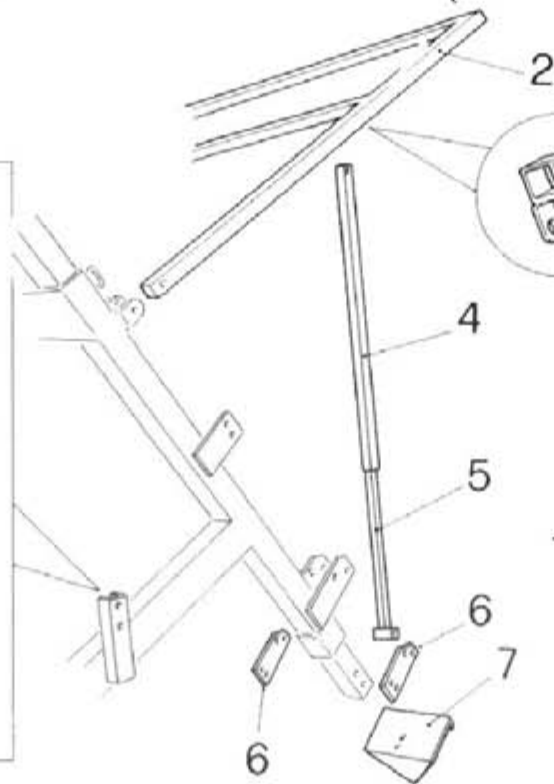

POS NO N. INDEX POS.	N.CODICE CODE NO Nr. CODE CODE Nr. N.CODICE	Q.TA' Q.TY Q.TE M.GE C.AD	POS NO N. INDEX POS.	N.CODICE CODE NO Nr. CODE CODE Nr. N.CODICE	Q.TA' Q.TY Q.TE M.GE C.AD	POS NO N. INDEX POS.	N.CODICE CODE NO Nr. CODE CODE Nr. N.CODICE	Q.TA' Q.TY Q.TE M.GE C.AD	POS NO N. INDEX POS.	N.CODICE CODE NO Nr. CODE CODE Nr. N.CODICE	Q.TA' Q.TY Q.TE M.GE C.AD
1	26111100Z	1	21	ATF002	1	41			61		
2	35111100Z	1	22	02635	1	42			62		
3	35110130Z	2	23	02641	1	43			63		
4	52180103Z	2	24	52180110Z	2	44			64		
5	52180104Z	2	25			45			65		
6	52180105Z	4	26			46			66		
7	15100510Z	2	27			47			67		
8	30517	2	28			48			68		
9	13601	2	29			49			69		
10	60001108	2	30			50			70		
11	GL007	1	31			51			71		
12	GL001	1	32			52			72		
13	02450	1	33			53			73		
14	03649A	1	34			54			74		
15	10129	2	35			55			75		
16	75110110	1	36			56			76		
17	15110505Z	2	37			57			77		
18	02644A	2	38			58			78		
19	02642	1	39			59			79		
20	14219	1	40			60			80