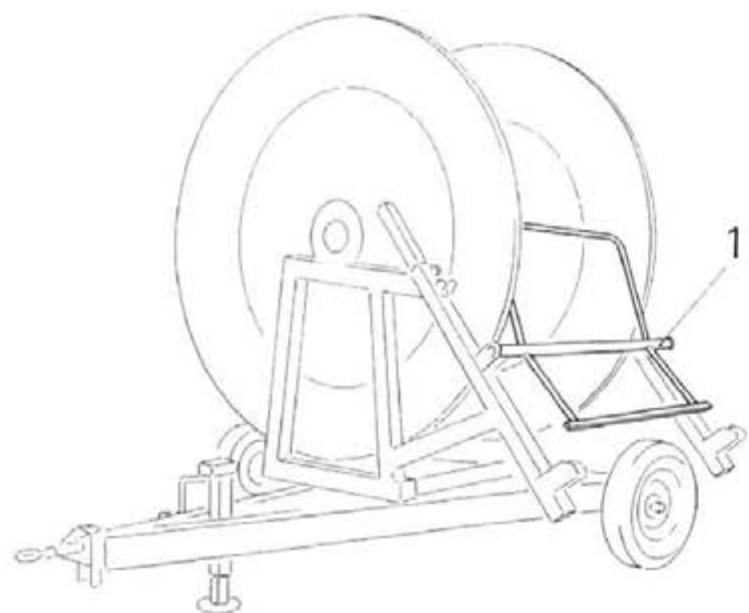

POS NO N. INDEX POS.	N.CODICE CODE NO Nr. CODE CODE Nr. N.CODICE	Q.TA' Q.TY Q.TE M.GE C.AD	POS NO N. INDEX POS.	N.CODICE CODE NO Nr. CODE CODE Nr. N.CODICE	Q.TA' Q.TY Q.TE M.GE C.AD	POS NO N. INDEX POS.	N.CODICE CODE NO Nr. CODE CODE Nr. N.CODICE	Q.TA' Q.TY Q.TE M.GE C.AD	POS NO N. INDEX POS.	N.CODICE CODE NO Nr. CODE CODE Nr. N.CODICE	Q.TA' Q.TY Q.TE M.GE C.AD
1	26111100Z	1	21	ATF002	1	41			61		
2	35111100Z	1	22	02635	1	42			62		
3	35110130Z	2	23	02641	1	43			63		
4	52180103Z	2	24	52180110Z	2	44			64		
5	52180104Z	2	25			45			65		
6	52180105Z	4	26			46			66		
7	15100510Z	2	27			47			67		
8	30517	2	28			48			68		
9	13601	2	29			49			69		
10	60001108	2	30			50			70		
11	GL007	1	31			51			71		
12	GL001	1	32			52			72		
13	02450	1	33			53			73		
14	03649A	1	34			54			74		
15	10129	2	35			55			75		
16	75110110	1	36			56			76		
17	15110505Z	2	37			57			77		
18	02644A	2	38			58			78		
19	02642	1	39			59			79		
20	14219	1	40			60			80