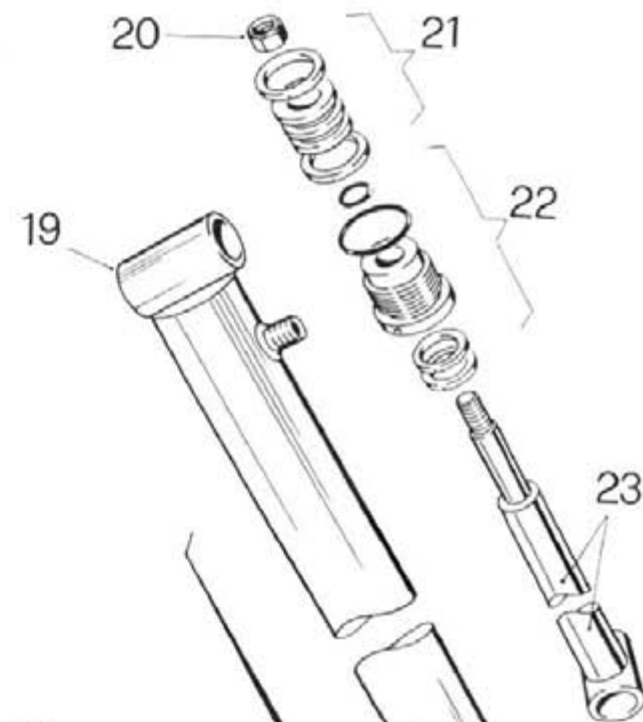

POS NO N. INDEX POS.	N.CODICE CODE NO Nr. CODE CODE Nr. N.CODICE	Q.TA' Q.TY Q.TE M.GE C.AD	POS NO N. INDEX POS.	N.CODICE CODE NO Nr. CODE CODE Nr. N.CODICE	Q.TA' Q.TY Q.TE M.GE C.AD	POS NO N. INDEX POS.	N.CODICE CODE NO Nr. CODE CODE Nr. N.CODICE	Q.TA' Q.TY Q.TE M.GE C.AD	POS NO N. INDEX POS.	N.CODICE CODE NO Nr. CODE CODE Nr. N.CODICE	Q.TA' Q.TY Q.TE M.GE C.AD
1	26111100Z	1	21	ATF002	1	41			61		
2	35111100Z	1	22	02635	1	42			62		
3	35110130Z	2	23	02641	1	43			63		
4	52180103Z	2	24	52180110Z	2	44			64		
5	52180104Z	2	25			45			65		
6	52180105Z	4	26			46			66		
7	15100510Z	2	27			47			67		
8	30517	2	28			48			68		
9	13601	2	29			49			69		
10	60001108	2	30			50			70		
11	GL007	1	31			51			71		
12	GL001	1	32			52			72		
13	02450	1	33			53			73		
14	03649A	1	34			54			74		
15	10129	2	35			55			75		
16	75110110	1	36			56			76		
17	15110505Z	2	37			57			77		
18	02644A	2	38			58			78		
19	02642	1	39			59			79		
20	14219	1	40			60			80