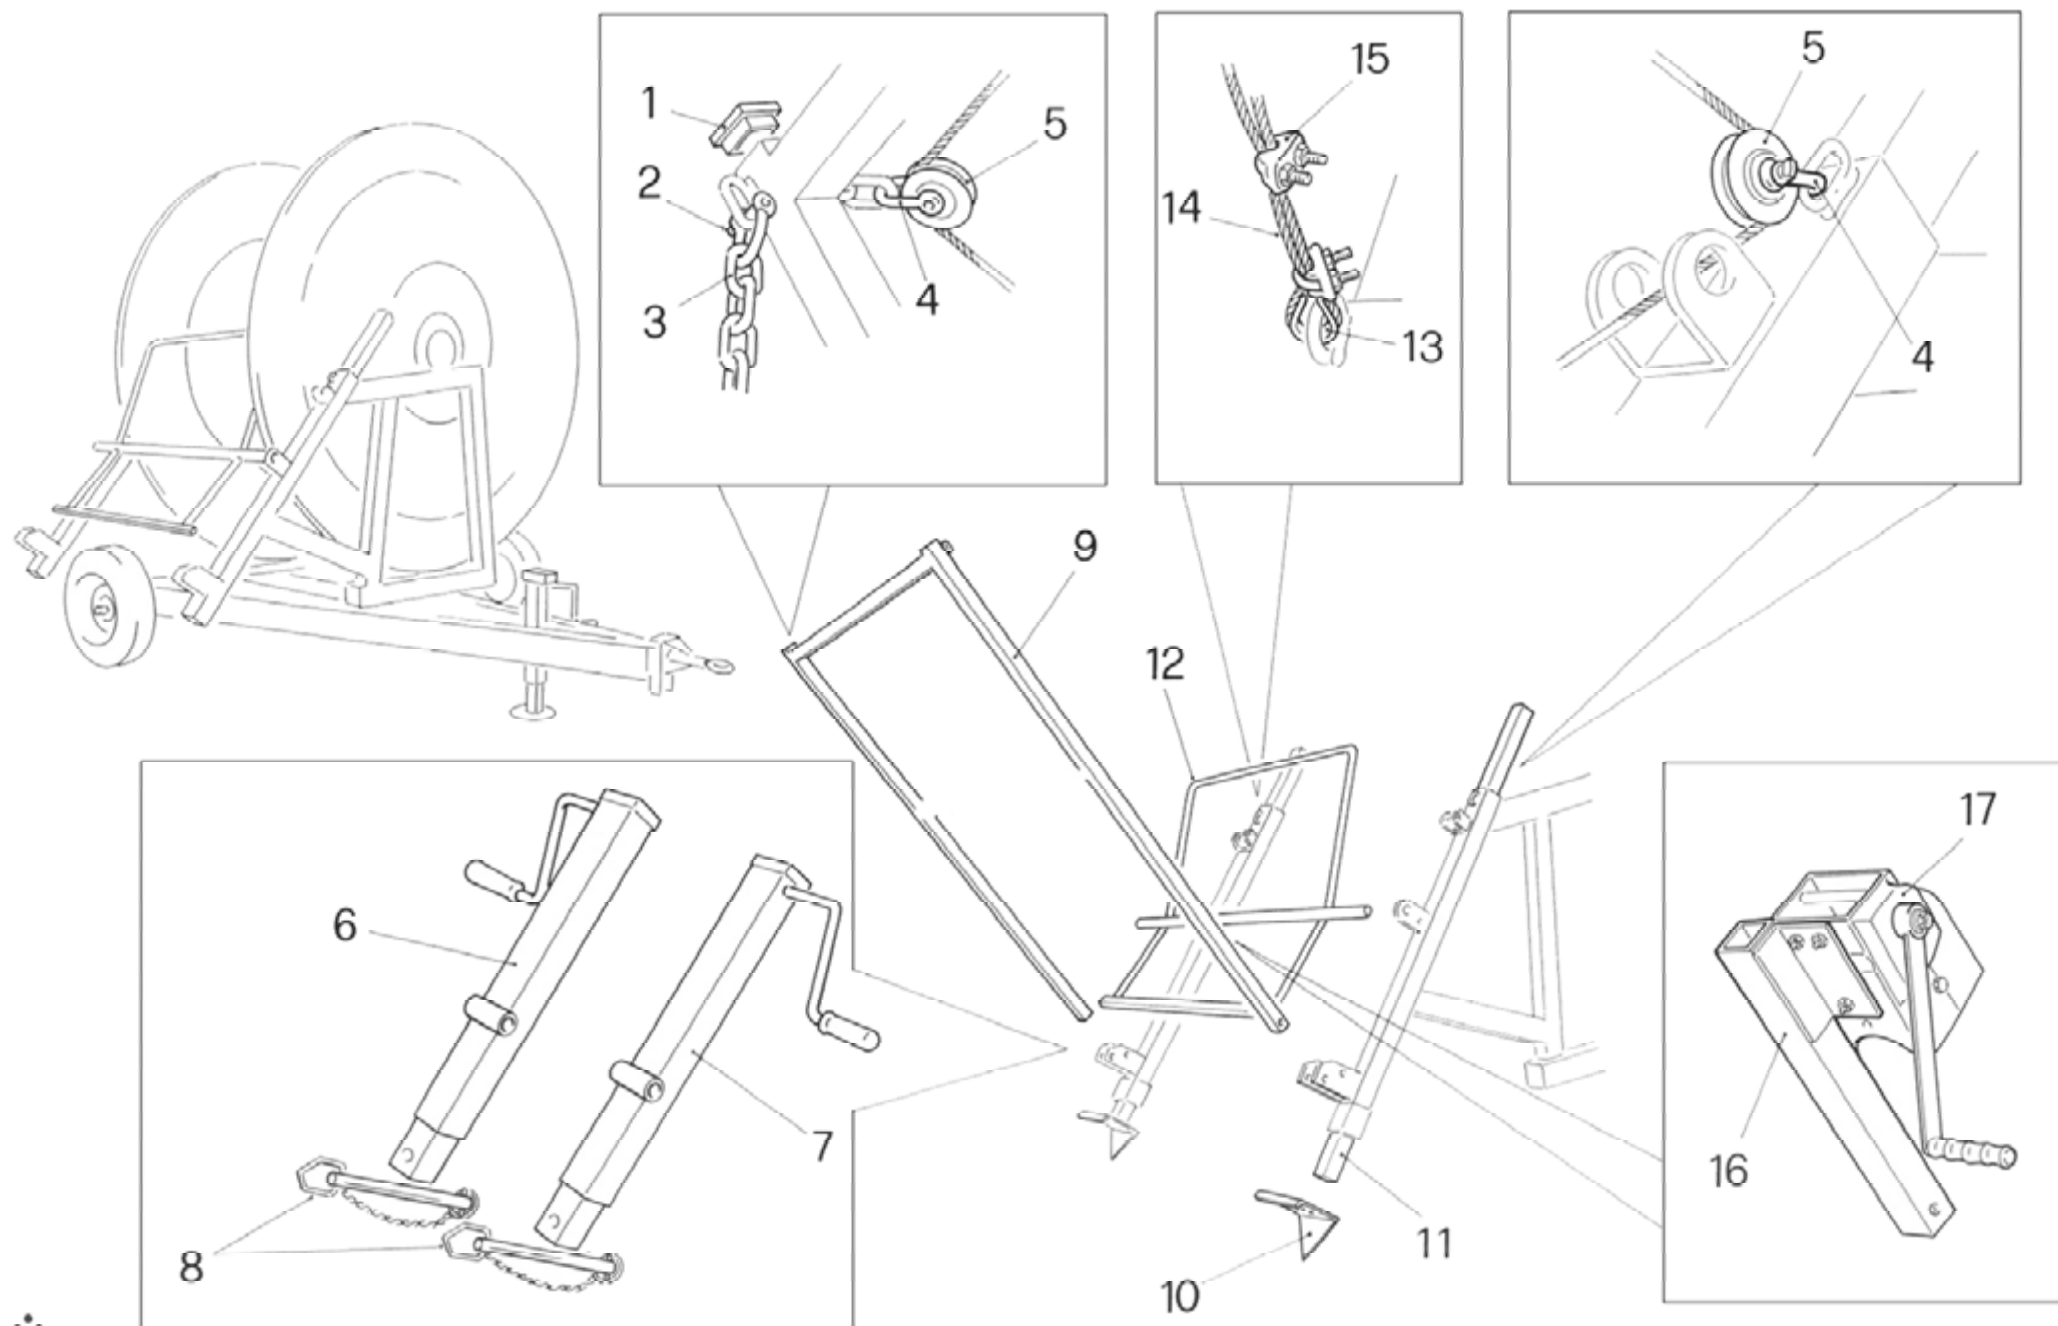

IRTEC
Tecnologia per l'Irrigazione
Tecnologie per l'irrigazione

Spare Parts Catalogue
Catalogue De Pièces Détachées
Ersatzteilekatalog
Catalogo De Repuestos
MOD. " A1 "

POS NO N. INDEX POS.	N.CODICE CODE NO Nr. CODE CODE Nr. N.CODICE	Q.TA' Q.TY Q.TE M.GE C.AD	POS NO N. INDEX POS.	N.CODICE CODE NO Nr. CODE CODE Nr. N.CODICE	Q.TA' Q.TY Q.TE M.GE C.AD	POS NO N. INDEX POS.	N.CODICE CODE NO Nr. CODE CODE Nr. N.CODICE	Q.TA' Q.TY Q.TE M.GE C.AD	POS NO N. INDEX POS.	N.CODICE CODE NO Nr. CODE CODE Nr. N.CODICE	Q.TA' Q.TY Q.TE M.GE C.AD
1	15111300Z	1	21			41			61		
2	15410210Z	1	22			42			62		
3	15111230Z	1	23			43			63		
4	15111260Z	1	24			44			64		
5	99025204	1	25			45			65		
6	31410101Z	1	26			46			66		
7	15410270Z	1	27			47			67		
8	15002203F	1	28			48			68		
9	01826	8	29			49			69		
10	00397	2	30			50			70		
11	01836	2	31			51			71		
12	99021100Z	1	32			52			72		
13	15460315Z	1	33			53			73		
14	01002100	1	34			54			74		
15	15229010	1	35			55			75		
16	15501159Z	1	36			56			76		
17	15230302	1	37			57			77		
18			38			58			78		
19			39			59			79		
20			40			60			80		