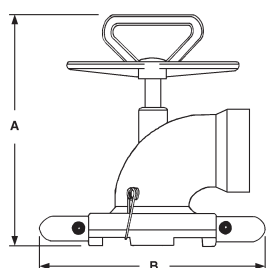

Solregn

Solregn hydrantventil

Varenr. komplet	Dim.	A mm	B mm	C mm
11100002	3"	131	174	166
11100003	4"	151	214	198

Pos.	Beskrivelse	3" ventil	4" ventil
		Varenr.	Varenr.
1	Overdel	11110014	11110026
2	Bolt	11110016	11110028
3	Pakning	11110018	11110030
4	Trykplade	11110020	11110032
5	Trykpladepakning	11110021	11110033
6	Trykfjeder	11110022	11110034
7	Underdel	11110024	11110036

Solregn hydranthane

Varenr. komplet	Dim.	A mm	B mm
11100011	3"	295	278
11100012	4"	325	295

Pos.	Beskrivelse	3" hane	4" hane
		Varenr.	Varenr.
1	Håndtag	11110054	11110070
2	O-ring	11110039	11110039
3	Bøjning	11110056	11110072
4	O-ring	11110058	11110074
5	Spindelmøtrik	11110044	11110044
6+7	Lukkering, kpl. m/bolte	11110066	11110082
8	Låsefjeder	11110052	11110052

Winther & Heide

Winther & Heide hydrantventil

Varenr. komplet	Dim.	A mm	B mm	C mm
11120002	3"	130	173	166
11120003	4"	150	215	195

Pos.	Betegnelse	3" ventil	4" ventil
		Varenr.	Varenr.
1	Overdel	11121311	11121321
3	Underdel	11121319	11121229
4	Trykplade øverste	11121314	11121224
5	Trykplade nederste	11121317	11121227
6	Bolt m/møtrik	11121315	11121225
8	Bolt	11121312	11121322
9	Trykfjeder	11121318	11121228
10	Pakning	11121316	11121226
11	Pakning	11121313	11121223

Winther & Heide hydranthane

Varenr. komplet	Dim.	A mm	B mm
11120011	3"	259	260
11120012	4"	282	287

Pos.	Beskrivelse	3" hane	4" hane
		Varenr.	Varenr.
1	Spindel (Irriserra)	UDGÅET	UDGÅET
1	Spindel (Scova)	11121401-1	11121411-1
2	Låsesplit	11121405	11121405
3	Bøjning	11121403	11121413
5	Bøsning	11121407	11121407
6	Låsering	11121408	11121408
7	Lukkering kpl.	11121409	11121419
8	Skrue	11121404	11121404
10	Skrue	11121404	11121404
11	Låsefjeder	11121425	11121425
13	O-ring	11121402	11121412
14	Bundpakning	11121410	11121420
15	Bøsning (spindelmøtrik)	11121414	11121414