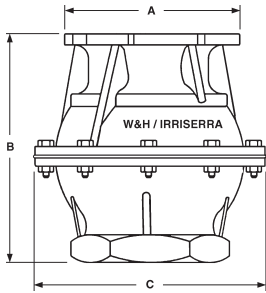

Solregn

Solregn hydrantventil

Varenr. komplet	Dim.	A mm	B mm	C mm
11100002	3"	131	174	166
11100003	4"	151	214	198

Pos.	Beskrivelse	3" ventil	4" ventil
		Varenr.	Varenr.
1	Overdel	11110014	11110026
2	Bolt	11110016	11110028
3	Pakning	11110018	11110030
4	Trykplade	11110020	11110032
5	Trykpladepakning	11110021	11110033
6	Trykfjeder	11110022	11110034
7	Underdel	11110024	11110036

Solregn hydranthane

Varenr. komplet	Dim.	A mm	B mm
11100011	3"	295	278
11100012	4"	325	295

Pos.	Beskrivelse	3" hane	4" hane
		Varenr.	Varenr.
1	Håndtag	11110054	11110070
2	O-ring	11110039	11110039
3	Bøjning	11110056	11110072
4	O-ring	11110058	11110074
5	Spindelmøtrik	11110044	11110044
6+7	Lukkering, kpl. m/bolte	11110066	11110082
8	Låsefjeder	11110052	11110052

Winther & Heide

Winther & Heide hydrantventil

Varenr. komplet	Dim.	A mm	B mm	C mm
11120002	3"	130	173	166
11120003	4"	150	215	195

Pos.	Betegnelse	3" ventil	4" ventil
		Varenr.	Varenr.
1	Overdel	11121311	11121321
3	Underdel	11121319	11121229
4	Trykplade øverste	11121314	11121224
5	Trykplade nederste	11121317	11121227
6	Bolt m/møtrik	11121315	11121225
8	Bolt	11121312	11121322
9	Trykfjeder	11121318	11121228
10	Pakning	11121316	11121226
11	Pakning	11121313	11121223

Winther & Heide hydranthane

Varenr. komplet	Dim.	A mm	B mm
11120011	3"	259	260
11120012	4"	282	287

Pos.	Beskrivelse	3" hane	4" hane
		Varenr.	Varenr.
1	Spindel (Irriserra)	UDGÅET	UDGÅET
1	Spindel (Scova)	11121401-1	11121411-1
2	Låsesplit	11121405	11121405
3	Bøjning	11121403	11121413
5	Bøsning	11121407	11121407
6	Låsering	11121408	11121408
7	Lukkering kpl.	11121409	11121419
8	Skrue	11121404	11121404
10	Skrue	11121404	11121404
11	Låsefjeder	11121425	11121425
13	O-ring	11121402	11121412
14	Bundpakning	11121410	11121420
15	Bøsning (spindelmøtrik)	11121414	11121414