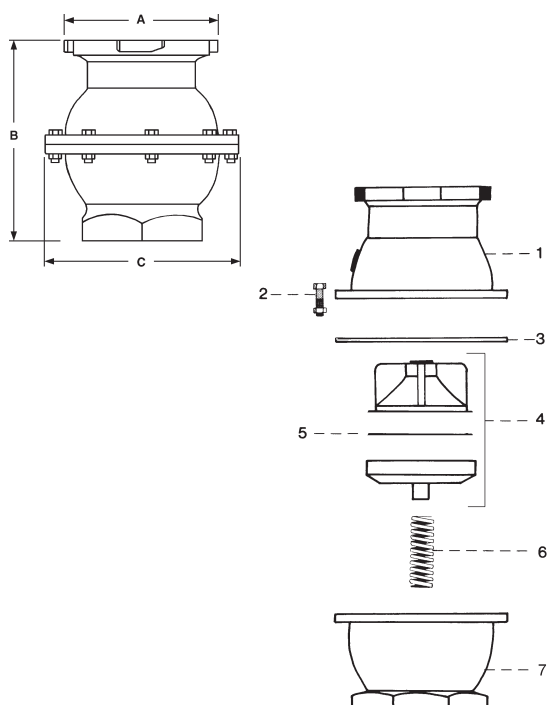

Solregn

Solregn hydrantventil

Varenr. komplet	Dim.	A mm	B mm	C mm
11100002	3"	131	174	166
11100003	4"	151	214	198

Pos.	Beskrivelse	3" ventil	4" ventil
		Varenr.	Varenr.
1	Overdel	11110014	11110026
2	Bolt	11110016	11110028
3	Pakning	11110018	11110030
4	Trykplade	11110020	11110032
5	Trykpladepakning	11110021	11110033
6	Trykfjeder	11110022	11110034
7	Underdel	11110024	11110036

Solregn hydranthane

Varenr. komplet	Dim.	A mm	B mm
11100011	3"	295	278
11100012	4"	325	295

Pos.	Beskrivelse	3" hane	4" hane
		Varenr.	Varenr.
1	Håndtag	11110054	11110070
2	O-ring	11110039	11110039
3	Bøjning	11110056	11110072
4	O-ring	11110058	11110074
5	Spindelmøtrik	11110044	11110044
6+7	Lukkering, kpl. m/bolte	11110066	11110082
8	Låsefjeder	11110052	11110052

Winther & Heide

Winther & Heide hydrantventil

Varenr. komplet	Dim.	A mm	B mm	C mm
11120002	3"	130	173	166
11120003	4"	150	215	195

Pos.	Betegnelse	3" ventil	4" ventil
		Varenr.	Varenr.
1	Overdel	11121311	11121321
3	Underdel	11121319	11121229
4	Trykplade øverste	11121314	11121224
5	Trykplade nederste	11121317	11121227
6	Bolt m/møtrik	11121315	11121225
8	Bolt	11121312	11121322
9	Trykfjeder	11121318	11121228
10	Pakning	11121316	11121226
11	Pakning	11121313	11121223

Winther & Heide hydranthane

Varenr. komplet	Dim.	A mm	B mm
11120011	3"	259	260
11120012	4"	282	287

Pos.	Beskrivelse	3" hane	4" hane
		Varenr.	Varenr.
1	Spindel (Irriserra)	UDGÅET	UDGÅET
1	Spindel (Scova)	11121401-1	11121411-1
2	Låsesplit	11121405	11121405
3	Bøjning	11121403	11121413
5	Bøsning	11121407	11121407
6	Låsering	11121408	11121408
7	Lukkering kpl.	11121409	11121419
8	Skrue	11121404	11121404
10	Skrue	11121404	11121404
11	Låsefjeder	11121425	11121425
13	O-ring	11121402	11121412
14	Bundpakning	11121410	11121420
15	Bøsning (spindelmøtrik)	11121414	11121414