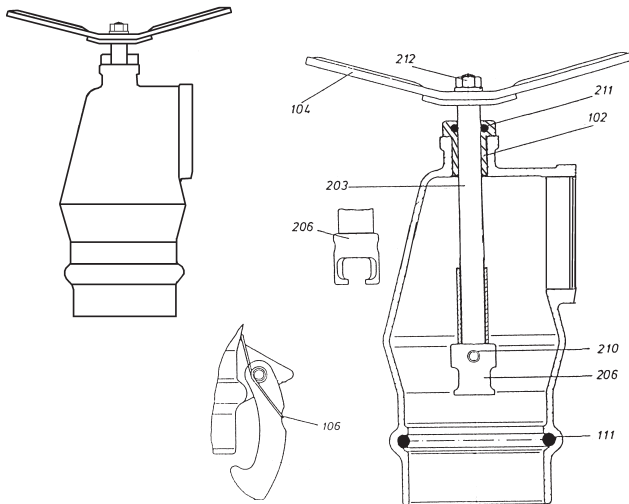

Winther & Heide

Winther & Heide hydrantventil

Varenr. komplet	Dim.	A mm	B mm	C mm
11120002	3"	130	173	166
11120003	4"	150	215	195

Pos.	Betegnelse	3" ventil	4" ventil
		Varenr.	Varenr.
1	Overdel	11121311	11121321
3	Underdel	11121319	11121229
4	Trykplade øverste	11121314	11121224
5	Trykplade nederste	11121317	11121227
6	Bolt m/møtrik	11121315	11121225
8	Bolt	11121312	11121322
9	Trykfjeder	11121318	11121228
10	Pakning	11121316	11121226
11	Pakning	11121313	11121223

Winther & Heide hydranthane

Varenr. komplet	Dim.	A mm	B mm
11120011	3"	259	260
11120012	4"	282	287

Pos.	Beskrivelse	3" hane	4" hane
		Varenr.	Varenr.
1	Spindel (Irriserra)	UDGÅET	UDGÅET
1	Spindel (Scova)	11121401-1	11121411-1
2	Låsesplit	11121405	11121405
3	Bøjning	11121403	11121413
5	Bøsning	11121407	11121407
6	Låsering	11121408	11121408
7	Lukkering kpl.	11121409	11121419
8	Skrue	11121404	11121404
10	Skrue	11121404	11121404
11	Låsefjeder	11121425	11121425
13	O-ring	11121402	11121412
14	Bundpakning	11121410	11121420
15	Bøsning (spindelmøtrik)	11121414	11121414

Perrot • ABC

Perrot hydrantventil

Varenr. komplet	Beskrivelse
11140003	3" Perrot hydrantventil HUY

Pos.	Beskrivelse	Varenr.
-	Kpl. indmad pos. 2 - 8	11140900
2	Ventildæksel	11140200
3	Spindel	11140300
4	Bøsning	11140400
5	Tværpind	11140500
6	Gummipakn.	11140650
7	Støtteplade	11140700
8	Låsering (rustfri)	11140800
9	HUY GALVANISERET HUS	11140141

Perrot hydranthane

Varenr. komplet	Beskrivelse
11140005	3" Perrot hydranthane HO

Pos.	Beskrivelse	Varenr.
102	Messingbøsning	111450102
-	Skive til bøsning	111450147
-	Låsering til bøsning	111450148
103	Spindel/kort - 142mm	111450103
104	Håndtag	111450104
106	Fjeder for klo	111450106
111	Gummipakning ned.	111450111
203	Spindel/lang - 310mm	111450203
206	Klo	111450206
210	Spændstift - klo	111450210
211	Gummipakning - øv.	111450211
212	Spindel møtrik	111450212