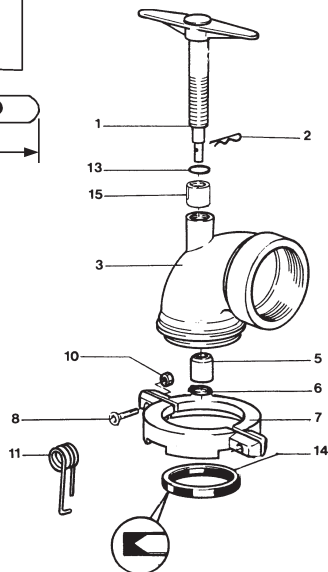

Solregn hydranthane

Varenr. komplet	Dim.	A mm	B mm
11100011	3"	295	278
11100012	4"	325	295

Pos.	Beskrivelse	3" hane	4" hane
		Varenr.	Varenr.
1	Håndtag	11110054	11110070
2	O-ring	11110039	11110039
3	Bøjning	11110056	11110072
4	O-ring	11110058	11110074
5	Spindelmøtrik	11110044	11110044
6+7	Lukkering, kpl. m/bolte	11110066	11110082
8	Låsefjeder	11110052	11110052

Winther & Heide

Winther & Heide hydrantventil

Varenr. komplet	Dim.	A mm	B mm	C mm
11120002	3"	130	173	166
11120003	4"	150	215	195

Pos.	Betegnelse	3" ventil	4" ventil
		Varenr.	Varenr.
1	Overdel	11121311	11121321
3	Underdel	11121319	11121229
4	Trykplade øverste	11121314	11121224
5	Trykplade nederste	11121317	11121227
6	Bolt m/møtrik	11121315	11121225
8	Bolt	11121312	11121322
9	Trykfjeder	11121318	11121228
10	Pakning	11121316	11121226
11	Pakning	11121313	11121223

Winther & Heide hydranthane

Varenr. komplet	Dim.	A mm	B mm
11120011	3"	259	260
11120012	4"	282	287

Pos.	Beskrivelse	3" hane	4" hane
		Varenr.	Varenr.
1	Spindel (Irriserra)	UDGÅET	UDGÅET
1	Spindel (Scova)	11121401-1	11121411-1
2	Låsesplit	11121405	11121405
3	Bøjning	11121403	11121413
5	Bøsning	11121407	11121407
6	Låsering	11121408	11121408
7	Lukkering kpl.	11121409	11121419
8	Skrue	11121404	11121404
10	Skrue	11121404	11121404
11	Låsefjeder	11121425	11121425
13	O-ring	11121402	11121412
14	Bundpakning	11121410	11121420
15	Bøsning (spindelmøtrik)	11121414	11121414