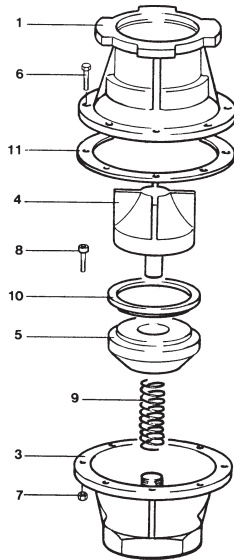

Solregn

Solregn hydrantventil

Varenr. komplet	Dim.	A mm	B mm	C mm
11100002	3"	131	174	166
11100003	4"	151	214	198

Pos.	Beskrivelse	3" ventil	4" ventil
		Varenr.	Varenr.
1	Overdel	11110014	11110026
2	Bolt	11110016	11110028
3	Pakning	11110018	11110030
4	Trykplade	11110020	11110032
5	Trykpladepakning	11110021	11110033
6	Trykfjeder	11110022	11110034
7	Underdel	11110024	11110036

Solregn hydranthane

Varenr. komplet	Dim.	A mm	B mm
11100011	3"	295	278
11100012	4"	325	295

Pos.	Beskrivelse	3" hane	4" hane
		Varenr.	Varenr.
1	Håndtag	11110054	11110070
2	O-ring	11110039	11110039
3	Bøjning	11110056	11110072
4	O-ring	11110058	11110074
5	Spindelmøtrik	11110044	11110044
6+7	Lukkering, kpl. m/bolte	11110066	11110082
8	Låsefjeder	11110052	11110052

Winther & Heide

Winther & Heide hydrantventil

Varenr. komplet	Dim.	A mm	B mm	C mm
11120002	3"	130	173	166
11120003	4"	150	215	195

Pos.	Betegnelse	3" ventil	4" ventil
		Varenr.	Varenr.
1	Overdel	11121311	11121321
3	Underdel	11121319	11121229
4	Trykplade øverste	11121314	11121224
5	Trykplade nederste	11121317	11121227
6	Bolt m/møtrik	11121315	11121225
8	Bolt	11121312	11121322
9	Trykfjeder	11121318	11121228
10	Pakning	11121316	11121226
11	Pakning	11121313	11121223

Winther & Heide hydranthane

Varenr. komplet	Dim.	A mm	B mm
11120011	3"	259	260
11120012	4"	282	287

Pos.	Beskrivelse	3" hane	4" hane
		Varenr.	Varenr.
1	Spindel (Irriserra)	UDGÅET	UDGÅET
1	Spindel (Scova)	11121401-1	11121411-1
2	Låsesplit	11121405	11121405
3	Bøjning	11121403	11121413
5	Bøsning	11121407	11121407
6	Låsering	11121408	11121408
7	Lukkering kpl.	11121409	11121419
8	Skrue	11121404	11121404
10	Skrue	11121404	11121404
11	Låsefjeder	11121425	11121425
13	O-ring	11121402	11121412
14	Bundpakning	11121410	11121420
15	Bøsning (spindelmøtrik)	11121414	11121414