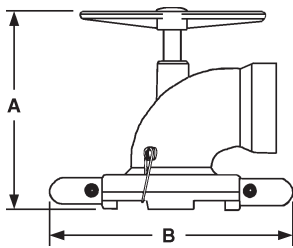

Solregn hydranthane

Varenr. komplet	Dim.	A mm	B mm
11100011	3"	295	278
11100012	4"	325	295

Pos.	Beskrivelse	3" hane	4" hane
		Varenr.	Varenr.
1	Håndtag	11110054	11110070
2	O-ring	11110039	11110039
3	Bøjning	11110056	11110072
4	O-ring	11110058	11110074
5	Spindelmøtrik	11110044	11110044
6+7	Lukkering, kpl. m/bolte	11110066	11110082
8	Låsefjeder	11110052	11110052

Winther & Heide

Winther & Heide hydrantventil

Varenr. komplet	Dim.	A mm	B mm	C mm
11120002	3"	130	173	166
11120003	4"	150	215	195

Pos.	Betegnelse	3" ventil	4" ventil
		Varenr.	Varenr.
1	Overdel	11121311	11121321
3	Underdel	11121319	11121229
4	Trykplade øverste	11121314	11121224
5	Trykplade nederste	11121317	11121227
6	Bolt m/møtrik	11121315	11121225
8	Bolt	11121312	11121322
9	Trykfjeder	11121318	11121228
10	Pakning	11121316	11121226
11	Pakning	11121313	11121223

Winther & Heide hydranthane

Varenr. komplet	Dim.	A mm	B mm
11120011	3"	259	260
11120012	4"	282	287

Pos.	Beskrivelse	3" hane	4" hane
		Varenr.	Varenr.
1	Spindel (Irriserra)	UDGÅET	UDGÅET
1	Spindel (Scova)	11121401-1	11121411-1
2	Låsesplit	11121405	11121405
3	Bøjning	11121403	11121413
5	Bøsning	11121407	11121407
6	Låsering	11121408	11121408
7	Lukkering kpl.	11121409	11121419
8	Skrue	11121404	11121404
10	Skrue	11121404	11121404
11	Låsefjeder	11121425	11121425
13	O-ring	11121402	11121412
14	Bundpakning	11121410	11121420
15	Bøsning (spindelmøtrik)	11121414	11121414