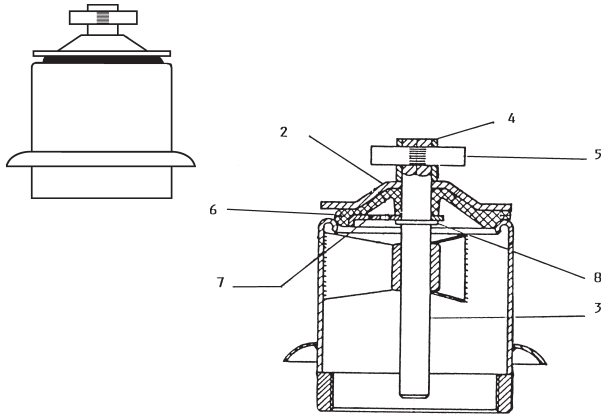

Perrot • ABC

Perrot hydrantventil

Varenr. komplet	Beskrivelse
11140003	3" Perrot hydrantventil HUY

Pos.	Beskrivelse	Varenr.
-	Kpl. indmad pos. 2 - 8	11140900
2	Ventildæksel	11140200
3	Spindel	11140300
4	Bøsning	11140400
5	Tværpind	11140500
6	Gummipakn.	11140650
7	Støtteplade	11140700
8	Låsering (rustfri)	11140800
9	HUY GALVANISERET HUS	11140141