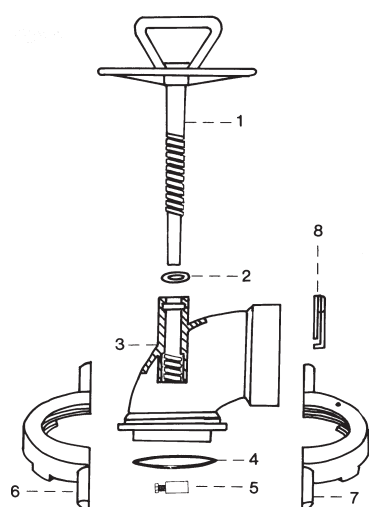

Solregn

Solregn hydrantventil

Varenr. komplet	Dim.	A mm	B mm	C mm
11100002	3"	131	174	166
11100003	4"	151	214	198

Pos.	Beskrivelse	3" ventil	4" ventil
		Varenr.	Varenr.
1	Overdel	11110014	11110026
2	Bolt	11110016	11110028
3	Pakning	11110018	11110030
4	Trykplade	11110020	11110032
5	Trykpladepakning	11110021	11110033
6	Trykfjeder	11110022	11110034
7	Underdel	11110024	11110036

Solregn hydranthane

Varenr. komplet	Dim.	A mm	B mm
11100011	3"	295	278
11100012	4"	325	295

Pos.	Beskrivelse	3" hane	4" hane
		Varenr.	Varenr.
1	Håndtag	11110054	11110070
2	O-ring	11110039	11110039
3	Bøjning	11110056	11110072
4	O-ring	11110058	11110074
5	Spindelmøtrik	11110044	11110044
6+7	Lukkering, kpl. m/bolte	11110066	11110082
8	Låsefjeder	11110052	11110052

Winther & Heide

Winther & Heide hydrantventil

Varenr. komplet	Dim.	A mm	B mm	C mm
11120002	3"	130	173	166
11120003	4"	150	215	195

Pos.	Betegnelse	3" ventil	4" ventil
		Varenr.	Varenr.
1	Overdel	11121311	11121321
3	Underdel	11121319	11121229
4	Trykplade øverste	11121314	11121224
5	Trykplade nederste	11121317	11121227
6	Bolt m/møtrik	11121315	11121225
8	Bolt	11121312	11121322
9	Trykfjeder	11121318	11121228
10	Pakning	11121316	11121226
11	Pakning	11121313	11121223

Winther & Heide hydranthane

Varenr. komplet	Dim.	A mm	B mm
11120011	3"	259	260
11120012	4"	282	287

Pos.	Beskrivelse	3" hane	4" hane
		Varenr.	Varenr.
1	Spindel (Irriserra)	UDGÅET	UDGÅET
1	Spindel (Scova)	11121401-1	11121411-1
2	Låsesplit	11121405	11121405
3	Bøjning	11121403	11121413
5	Bøsning	11121407	11121407
6	Låsering	11121408	11121408
7	Lukkering kpl.	11121409	11121419
8	Skrue	11121404	11121404
10	Skrue	11121404	11121404
11	Låsefjeder	11121425	11121425
13	O-ring	11121402	11121412
14	Bundpakning	11121410	11121420
15	Bøsning (spindelmøtrik)	11121414	11121414