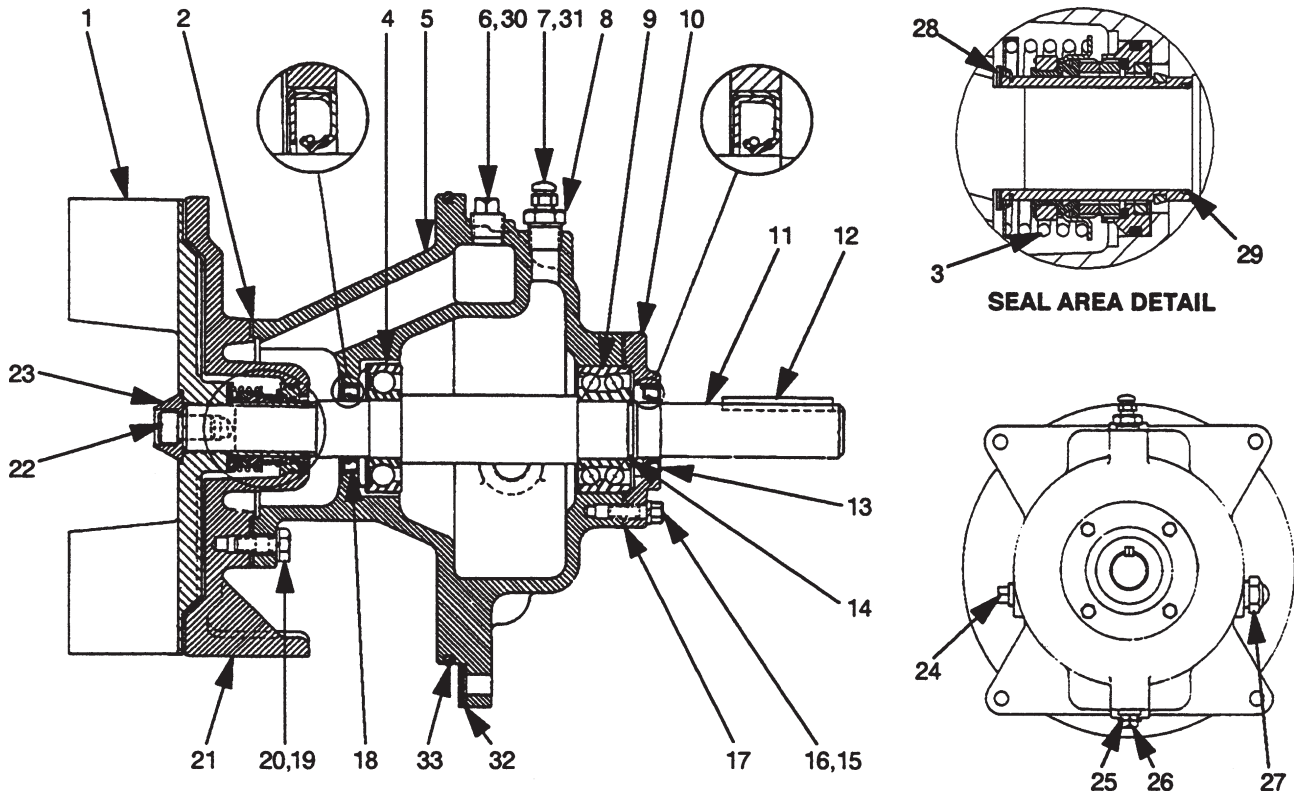

Reserve dele Gorman Rupp T6A-B

Reserve delstegning Gorman Rupp T6A-B - pumpeenhed:

Pos.	Varebetegnelse	Varenr.
2	Hydraulisk enhed - kpl.	22900013
3	Sugeflange	22900148
4	Kontraventilskruer	22900339
5	Sugeflangepakning	22900156
6	Udluftningsskruer	22900271
7	Bolt - trykflange (8)	22900327
8	Underlægsskive (8)	22900235
9	Trykflange	22900171
10	Trykflangepakning	22900170
12	Fastgøringskruer (4)	22900360
13	O-ring - hydraulisk enhed	22900190
15	Bolt - hydraulisk enh. (4)	22900343
16	Afstandsskiver kpl. (4)	22900239
17	Afst. skiver - hydr. enhed	22900135
18	Slidplade - kpl.	22900120
19	Aftapningsskruer	22900279
20	O-ring - inspektionslem	22900190

Reserve dele Gorman Rupp T6A-B

Reserve delstegning Gorman Rupp T6A-B - hydraulisk enhed:

Pos.	Varebetegnelse	Varenr.
1	Løbehjul	22900050
1	Løbehjul - syrefast	22900051
2	Pakning - akseltætningsplade	22900205
3	Akseltætning - kpl.	22900077
4	Kugleleje - indvendigt	22900352
5	Lejehus	22900348
6	Påfyldningsskrue	22900270
7	Påfyldningsskrue	22900310
8	Overgangsbøsning	22900269
9	Kugleleje - udvendigt	22900350
10	Lejedæksel	22900371
11	Aksel - løbehjul	22900075
12	Not	22900074
13	Oliepakdåse - udvendig	22900250
14	Holdering - leje	22900260
15	Bolt (4)	22900340
16	Afstandsskive (4)	22900240
17	Pakning - lejedæksel	22900221

Pos.	Varebetegnelse	Varenr.
18	Oliepakdåse - indvendig	22900250
19	Bolt (4)	22900338
20	Afstandsskive (4)	22900340
21	Akseltætningsplade	22900301
22	Unbracoskrue - løbehjul	22900276
23	Afstandsskive - løbehjul	22900146
24	Udluftningskrue	22900278
25	Aftapningsskrue - lejehus	22900277
26	Aft. skrue - akseltætning	22900277
27	Skueglas	22900320
28	Afstandsskiver - kpl.	22900140
29	O-ring - bøsning	22900088
30	Gevindstykke - transport	22900380
31	Gevindstykke - transport	22900380
32	Justeringskive - kpl.	22900135
33	O-ring - hydraulisk enhed	22900190
--	Parallelgear M5 1:3,0	23150350