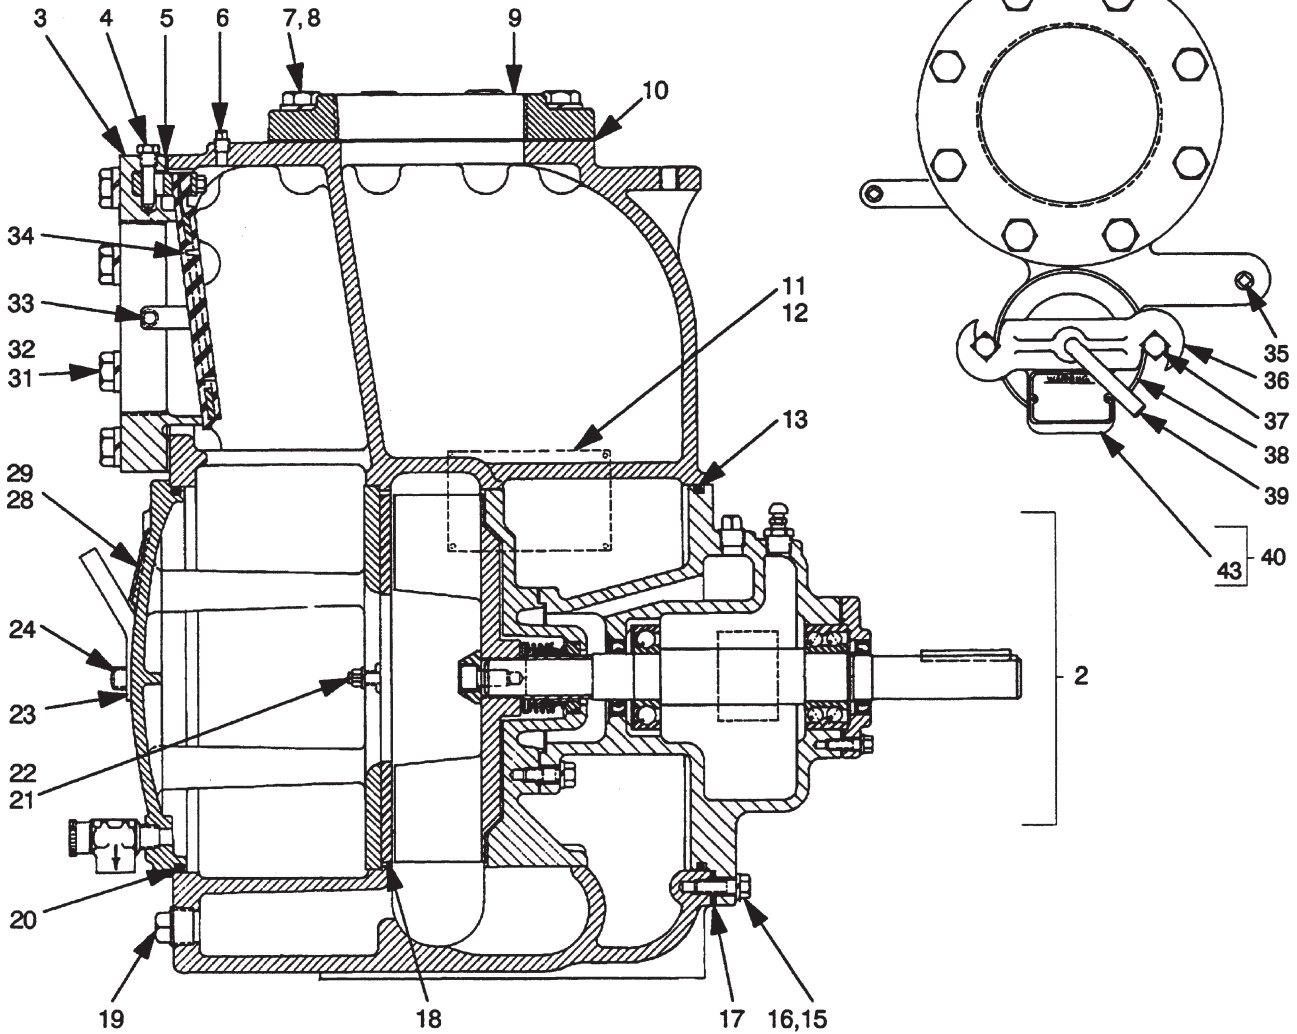

Reserve dele Gorman Rupp T6A-B

Reserve delstegning Gorman Rupp T6A-B - pumpeenhed:

Pos.	Varebetegnelse	Varenr.
2	Hydraulisk enhed - kpl.	22900013
3	Sugeflange	22900148
4	Kontraventilskruer	22900339
5	Sugeflangepakning	22900156
6	Udluftningsskruer	22900271
7	Bolt - trykflange (8)	22900327
8	Underlægsskive (8)	22900235
9	Trykflange	22900171
10	Trykflangepakning	22900170
12	Fastgøringskruer (4)	22900360
13	O-ring - hydraulisk enhed	22900190
15	Bolt - hydraulisk enh. (4)	22900343
16	Afstandsskiver kpl. (4)	22900239
17	Afst. skiver - hydr. enhed	22900135
18	Slidplade - kpl.	22900120
19	Aftapningsskruer	22900279
20	O-ring - inspektionslem	22900190

Pos.	Varebetegnelse	Varenr.
21	Løbehjulsbolt	22900285
22	Afstandsskive	22900240
23	Vingebolt (2)	22900245
24	Gevindtap (2)	22900342
28	Fastgøringskruer	22900360
29	Overtryksventil	22900090
31	Bolt - sugeflange (8)	22900290
32	Afstandsskive (8)	22900235
33	Prop - vakuummeter	22900271
34	Kontraventil - kpl.	22900110
35	Skruer	22900271
36	Spændebjælke	22900306
37	Bolt - påfyldningslem (2)	22900304
38	Pakning - påfyldningslem	22900210
39	Bolt - spændebjælke	22900307
40	Påfyldningslem - kpl.	22900305
43	Fastgøringskruer (2)	22900360

Reserve dele Gorman Rupp T6A-B

Reserve delstegning Gorman Rupp T6A-B - hydraulisk enhed:

Pos.	Varebetegnelse	Varenr.
1	Løbehjul	22900050
1	Løbehjul - syrefast	22900051
2	Pakning - akseltætningsplade	22900205
3	Akseltætning - kpl.	22900077
4	Kugleleje - indvendigt	22900352
5	Lejehus	22900348
6	Påfyldningsskrue	22900270
7	Påfyldningsskrue	22900310
8	Overgangsbøsning	22900269
9	Kugleleje - udvendigt	22900350
10	Lejedæksel	22900371
11	Aksel - løbehjul	22900075
12	Not	22900074
13	Oliepakdåse - udvendig	22900250
14	Holdering - leje	22900260
15	Bolt (4)	22900340
16	Afstandsskive (4)	22900240
17	Pakning - lejedæksel	22900221