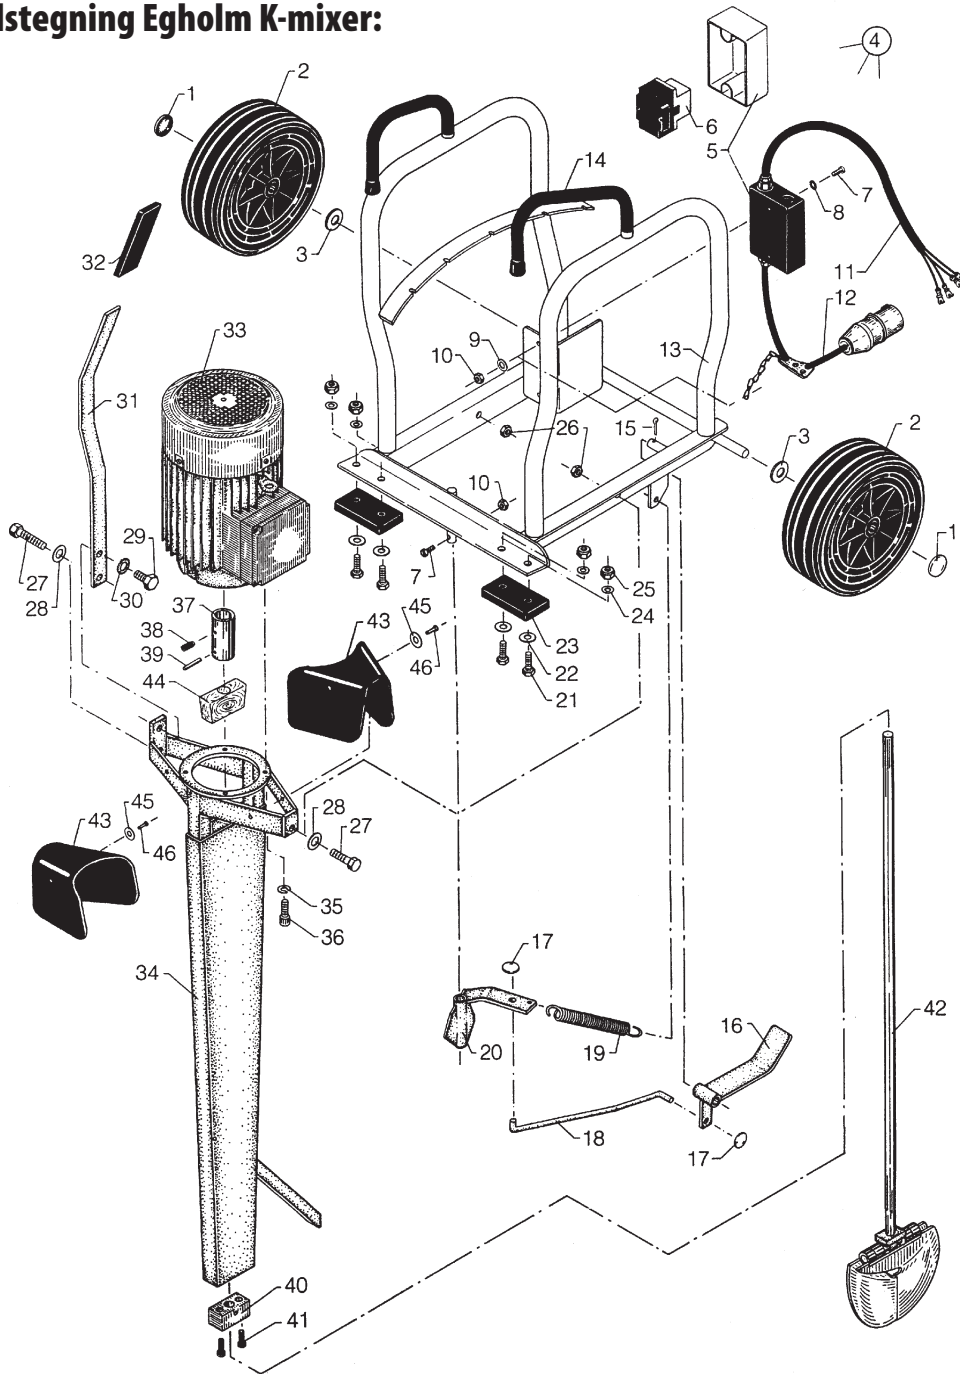

Reserve dele Egholm K-mixer

Reserve delstegning Egholm K-mixer:

Pos.	Varebetegnelse	Varenr.
34	Motorkonsol K95	23130300
34	Motorkonsol K125	23130305
37	Koblingssæt kpl. (incl. pos. 37-39)	23130330
40	Lejehus incl. bolte (alle mod.)	23130195
42	Omrøreraksel m/vinger K95	23130295
42	Omrøreraksel m/vinger K125	23130310
44	Støtteleje	23130315