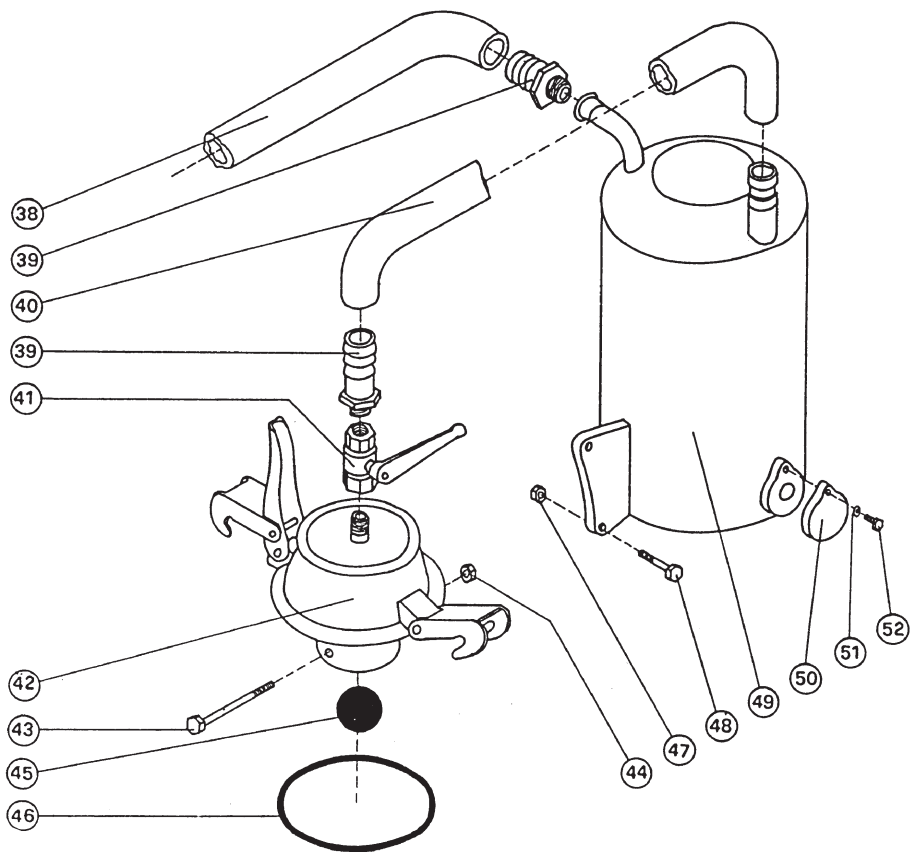

Reserve dele Doda

Reserve delstegning vakuumsugning:

Reserve dele Doda

Pos.	Varebetegnelse	Varenr.
1	Stator	23577010
2	Dæksel	23577020
3	Skive (8)	23577030
4	Bolt m8x35 (10)	132608035
5	Bolt m8x25 (2)	132608025
6	Leje 6003 2RS	1930060030
7	Dæksel	23577070
8	Skive (3)	23577080
9	Bolt m6x20 (3)	132606020
10	Beslag - stator	23577100
11	Slangestuds	23577110
12	Medbringer	23577120
13	Rotor	23577130
14	Lamel (4)	23577140
15	Aksel	23577150
16	Not	23577160
17	Bøjning	23577170
18	Møtrik 8mm.	132602108
19	Bolt m10x30	132610030
20	Dæksel	23577200
21	Beslag	23577210
22	Beslag	23577220
23	Møtrik 8mm. (2)	132602108
24	Leje 6205 2RS	1930062050
25	Seegerring	23577250
26	Remskive	23577260
27	Skive	23577270
28	Skive	23577280
29	Bolt m10x25	132610025
30	A35 rem (PD)	23577300

Pos.	Varebetegnelse	Varenr.
30	A37 rem (27+35)	23577301
31	Beskyttelsesskærm	23577310
32	AFI L 35 PD beslag	23577320
33	Remskive (PD)	23577330
33	Remskive (IV) ø38 gl. mod.	23577331
33	Remskive (IV) ø42 ny mod.	23577330
34	Bolt (2)	23577340
35	AFI L 27+35 beslag	23577350
36	Remskive A7A gear	23577360
37	Møtrik 10mm. (2)	132602110
38	Slange 30x750mm.	16010076
39	Slangestuds	23577110
40	Slange 30x600mm.	16010076
41	Kuglehane 3/4"	13100006
42	Kobling	13577420
43	Bolt m10x90	132610090
44	Møtrik	23577440
45	Gummikugle ø60mm.	23577450
46	O-ring	23577460
47	Møtrik (2)	23577470
48	Bolt (2)	23577480
49	Sikkerhedsbeholder	23577490
50	Gummiklap	23577500
51	Skive	23577510
52	Bolt m8x20	132608020
55	Olieslange	23577550
56	Dråbesmører	2109020544
	Slange ø6/4x700mm.	23577600
77	Oliebeholder	23577700