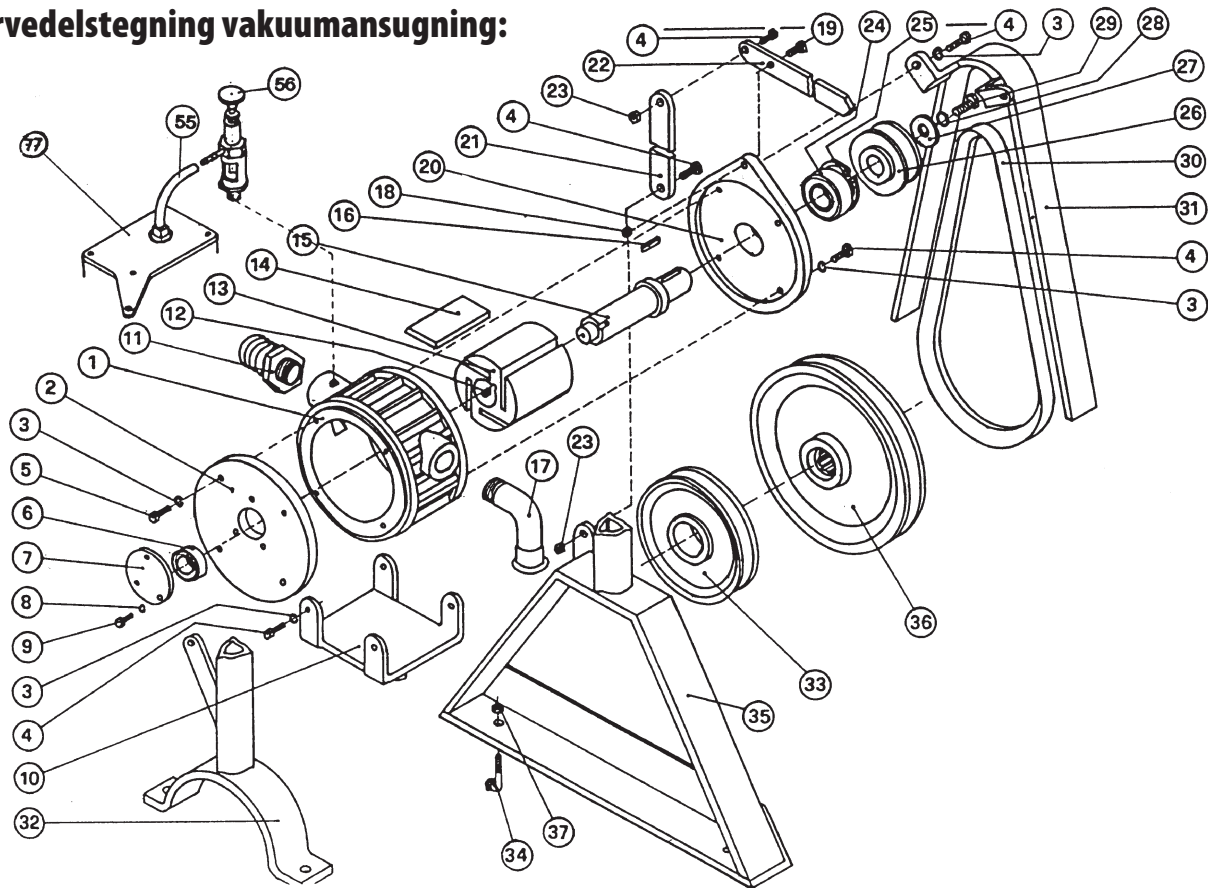

Reserve dele Doda

Reserve delstegning vakuumsugning:

Reserve dele Doda

Pos.	Varebetegnelse	Varenr.
1	Stator	23577010
2	Dæksel	23577020
3	Skive (8)	23577030
4	Bolt m8x35 (10)	132608035
5	Bolt m8x25 (2)	132608025
6	Leje 6003 2RS	1930060030
7	Dæksel	23577070
8	Skive (3)	23577080
9	Bolt m6x20 (3)	132606020
10	Beslag - stator	23577100
11	Slangestuds	23577110
12	Medbringer	23577120
13	Rotor	23577130
14	Lamel (4)	23577140
15	Aksel	23577150
16	Not	23577160
17	Bøjning	23577170
18	Møtrik 8mm.	132602108
19	Bolt m10x30	132610030
20	Dæksel	23577200
21	Beslag	23577210
22	Beslag	23577220
23	Møtrik 8mm. (2)	132602108
24	Leje 6205 2RS	1930062050
25	Seegerring	23577250
26	Remskive	23577260
27	Skive	23577270
28	Skive	23577280
29	Bolt m10x25	132610025
30	A35 rem (PD)	23577300

Pos.	Varebetegnelse	Varenr.
30	A37 rem (27+35)	23577301
31	Beskyttelsesskærm	23577310
32	AFI L 35 PD beslag	23577320
33	Remskive (PD)	23577330
33	Remskive (IV) ø38 gl. mod.	23577331
33	Remskive (IV) ø42 ny mod.	23577330
34	Bolt (2)	23577340
35	AFI L 27+35 beslag	23577350
36	Remskive A7A gear	23577360
37	Møtrik 10mm. (2)	132602110
38	Slange 30x750mm.	16010076
39	Slangestuds	23577110
40	Slange 30x600mm.	16010076
41	Kuglehane 3/4"	13100006
42	Kobling	13577420
43	Bolt m10x90	132610090
44	Møtrik	23577440
45	Gummikugle ø60mm.	23577450
46	O-ring	23577460
47	Møtrik (2)	23577470
48	Bolt (2)	23577480
49	Sikkerhedsbeholder	23577490
50	Gummiklap	23577500
51	Skive	23577510
52	Bolt m8x20	132608020
55	Olieslange	23577550
56	Dråbesmører	2109020544
	Slange ø6/4x700mm.	23577600
77	Oliebeholder	23577700