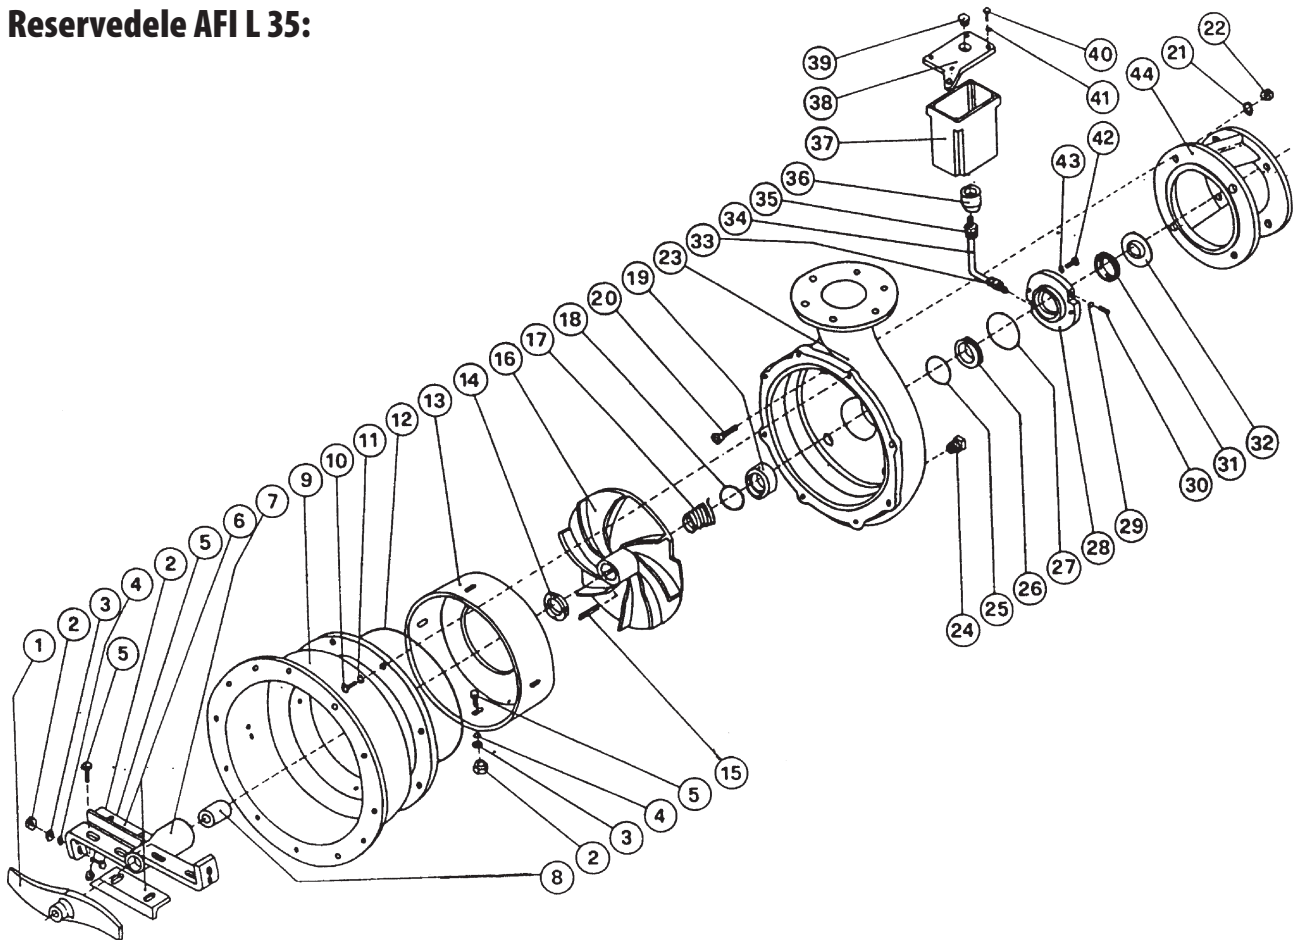

## Reserve dele AFI L 35:

Pos.	Varebetegnelse	Varenr.
1	Kniv	23573010
2	Låsemøtrik M10 (12)	132602010
3	Skive M10 (8)	132601110
4	Alu skive (8)	23573040
5	Bolt M10x30 (12)	132610030
6	Modskær (2)	23573060
7	Modskærholder	23573070
8	Broncebøsning	23573080
9	Hus	23573090
10	Bolt M12x30 (10)	132612030
11	Låseskive M14	23573110
12	O-ring	23573120
13	Slidpladeindsats	23573130
14	Spændring - løbehjul	23573140
15	Not 8x7x45	23573150
16	Løbehjul	23573160

Pos.	Varebetegnelse	Varenr.
17	Fjeder	23573170
18	O-ring (Viton)	23573180
19	Mek.tætn. incl. pos. 17+18	23573190
20	Bolt M14x30 (4)	23573200
21	Låseskive 14 mm. (4)	23573210
22	Møtrik M14 (4)	132602114
23	Pumpehus	23573230
24	Prop 1/2"	23573240
26	Tætning incl. pos. 25	23573250
27	O-ring	23573270
28	Dæksel	23573280
31	Simmerring 40x60x10	23573310
32	Sprøjttering	23573320
42	Bolt M10x20 (2)	132610020
43	Låseskive M10 (2)	132601010
44	Støttehus	23573440