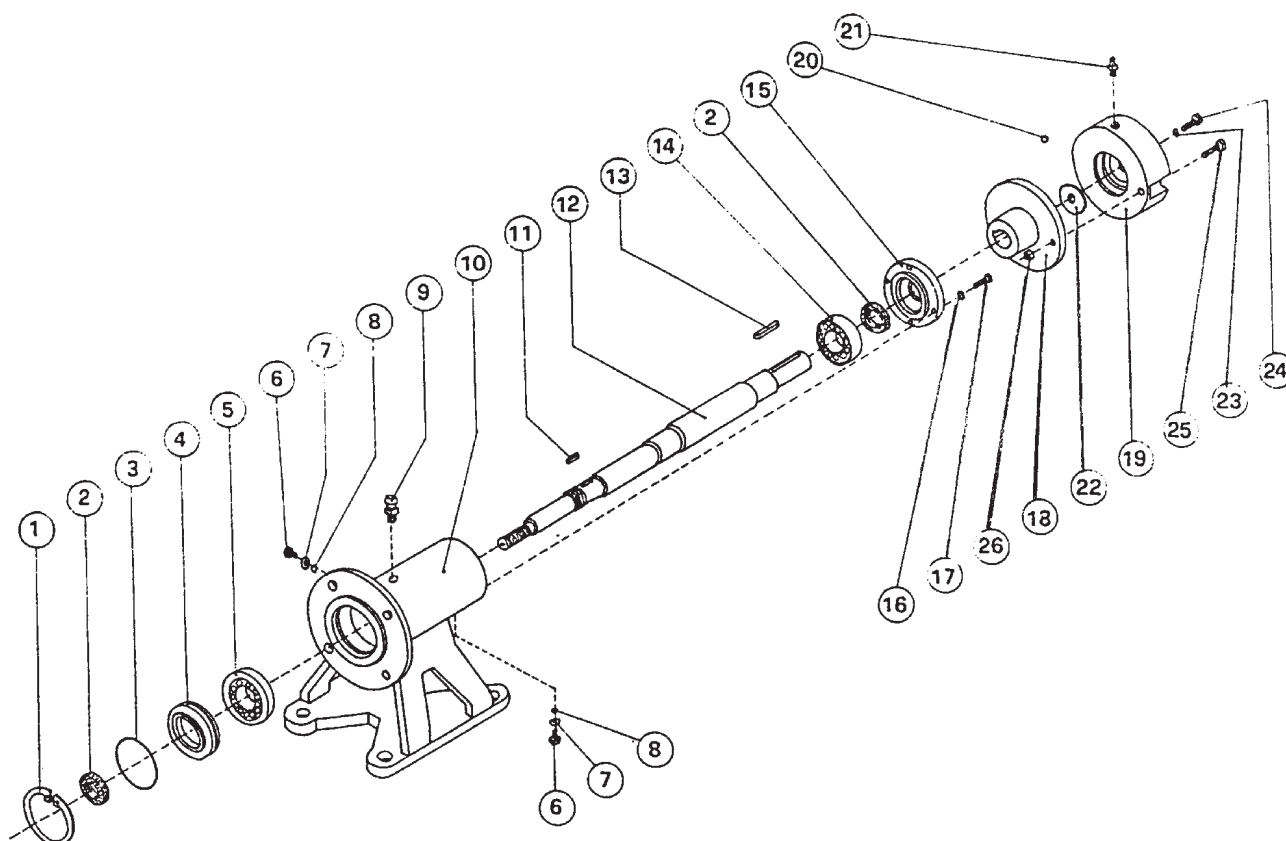

Reserve dele Doda

Reserve delstegning lejbuk AFI L 35 PD:

Pos.	Varebetegnelse	Varenr.
-	Lejbuk - komplet	23575000
1	Seegerring	23575010
2	Simmerring (2)	23575020
3	O-ring	23575030
4	Dæksel	23575040
5	Rulleleje	193031309
6	Bolt m10x20	132610020
7	Skive 10mm.	132601110
8	Alu skive (2)	23575080
9	Udluftningsskrue	23575090
10	Støttehus	23575100
11	Not	23573150

Pos.	Varebetegnelse	Varenr.
12	Aksel ø42 mm.	23575120
13	Not	23575130
14	Kugleleje 6209	193006209
15	Dæksel	23575150
16	Skive 10mm. (4)	132601110
17	Bolt m10x25 (4)	132610025
21	Smørenippel	23575210
22	Skive	23575220
23	Skive 12mm.	132601112
24	Bolt m12x30	132612030
25	Sikringsbolt m12x30	23575250
26	Låsemøtrik m10	132602010