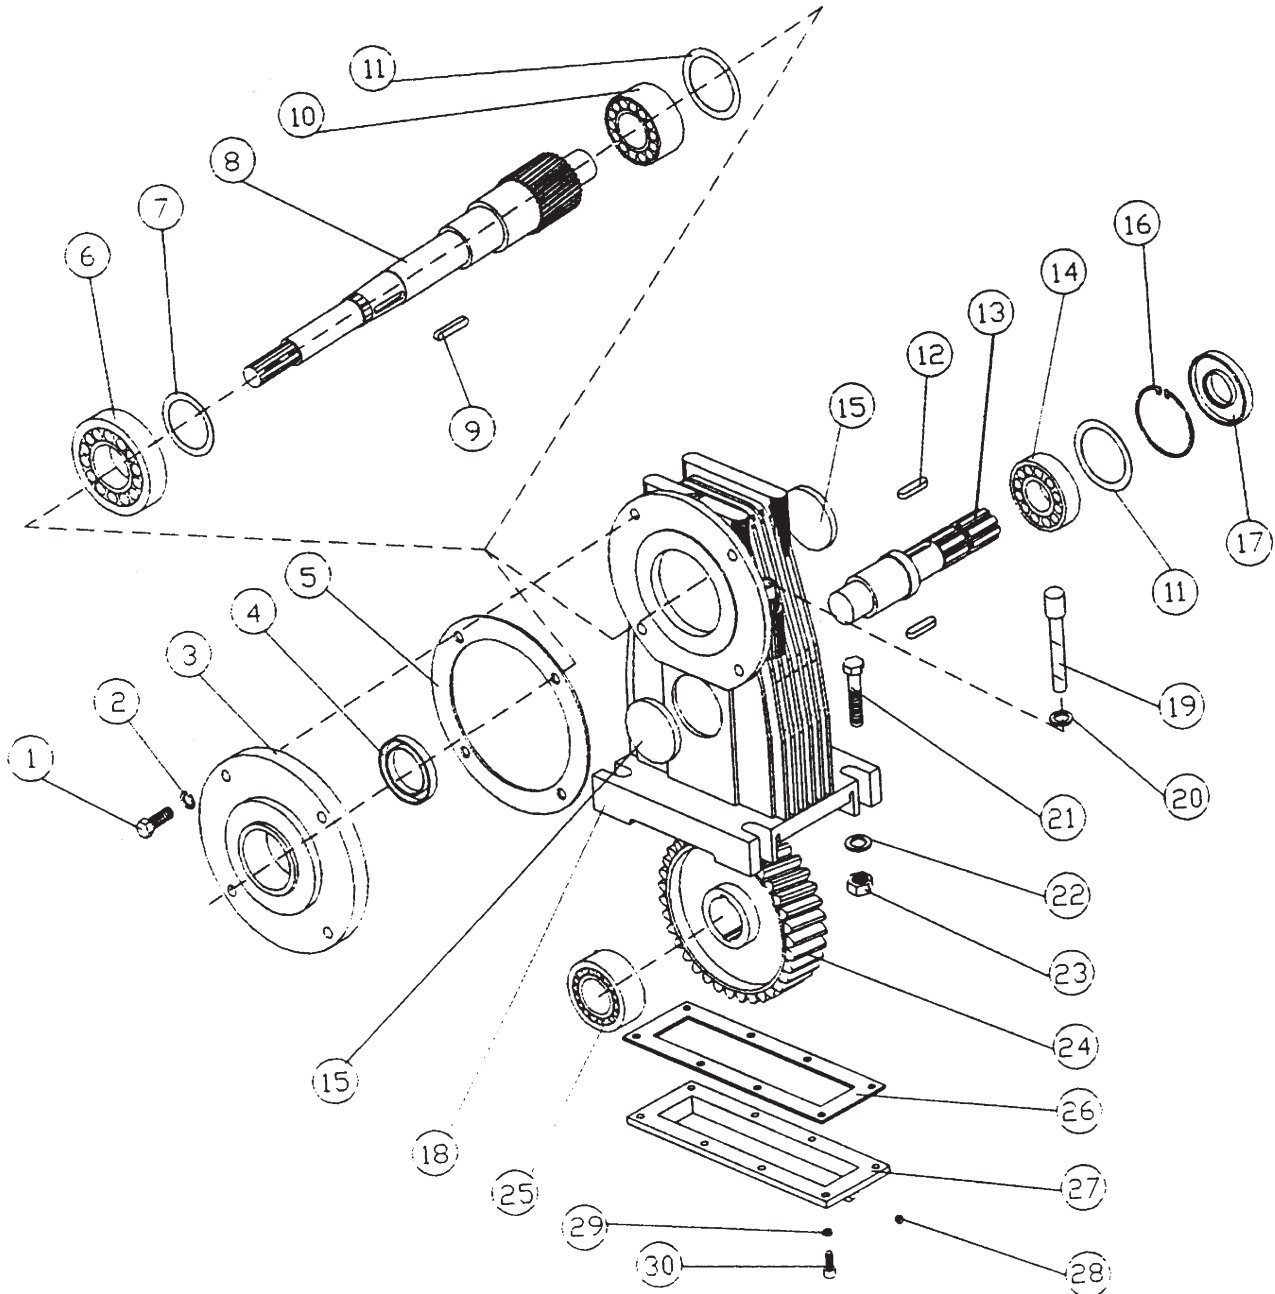

Reserve dele Doda

Reserve dele traktorgear A7A - AFL 35:

Reservedele Doda

Reservedele traktorgear A7A - AFL 35:

Pos.	Varebetegnelse	Varenr.
-	Gear kpl. 1000 RPM	23574000
-	Gear kpl. 540 RPM	23574005
1	Bolt m12x60 (4)	132612060
2	Skive 12mm (4)	132601112
3	Dæksel	23574030
4	Simmerring 50x72x10	23574040
5	Pakning	23574050
6	Rulleleje	193031310
7	Afstandsring	23574070
8	Aksel Z=21 (1000 RPM)	23574080
8	Aksel Z=17 (540 RPM)	23574082
9	Not	23573150
10	Kugleleje 3307	193003307
11	Afstandsskive	23574110
12	Not (2)	23574120
13	Indgangsaksel	23574130
14	Kugleleje 6307	193006307

Pos.	Varebetegnelse	Varenr.
15	Blinddæksel	23574150
16	Seegerring	23574160
17	Simmerring 35x80x10	23574170
18	Hus	23574180
19	Oliepind	23574190
20	Pakning - oliepinde	23574200
21	Bolt m12x60 (4)	132612060
22	Skive 12mm. (8)	132601112
23	Møtrik m12 (4)	23574230
24	Ta.hjul Z=50 (1000 RPM)	23574240
24	Ta.hjul Z=66 (540 RPM)	23574242
25	Kugleleje 3208	193003208
26	Pakning - bundplade	23574260
27	Bunddæksel	23574270
28	Prop	23574280
29	Skive (8)	23574290
30	Bolt m8x12 (8)	132608020