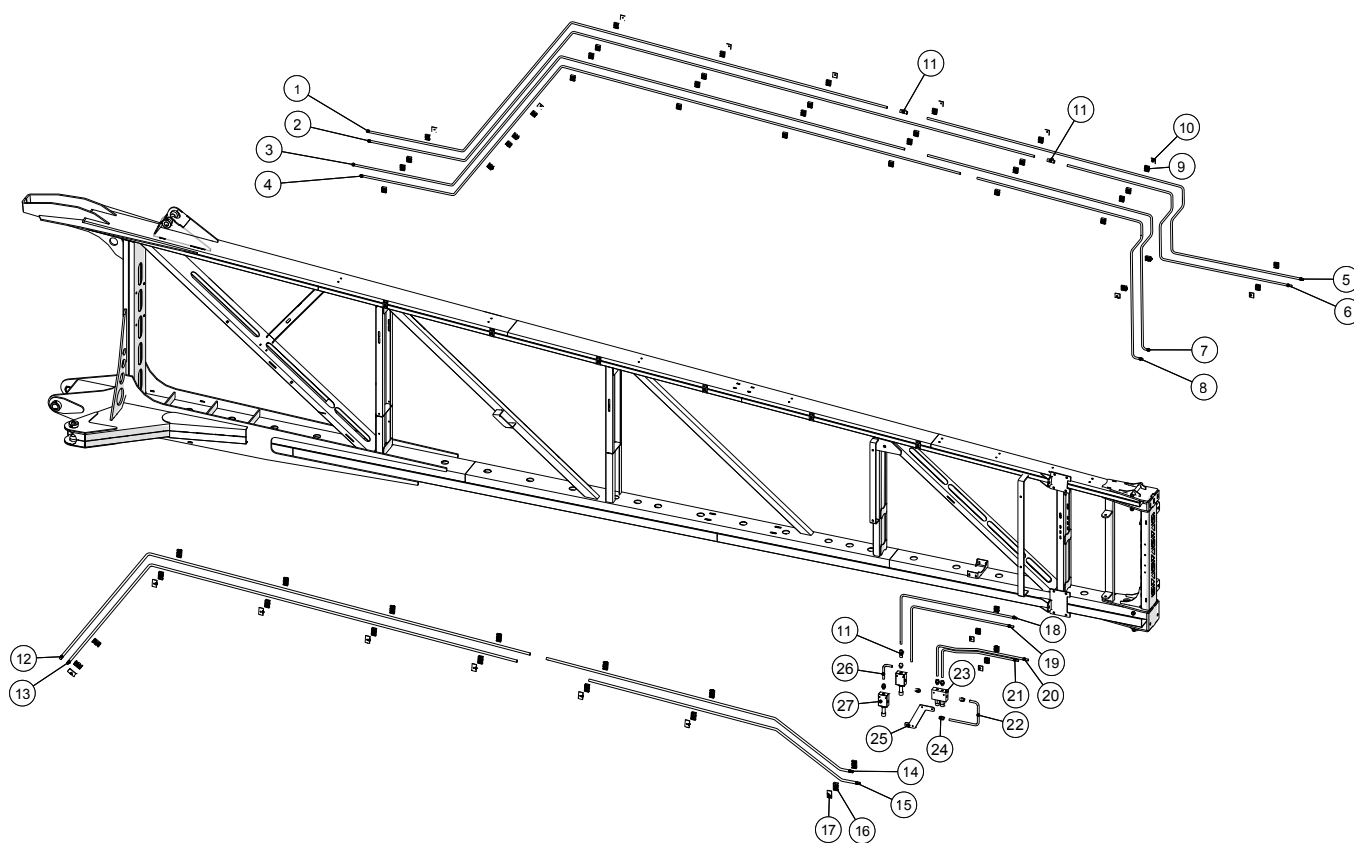

Hydraulik - inderste vinge, højre

Spredebom 36m
Årgang 2014 - 2015

Dato: 13/2-2019

21

Hydraulik - inderste vinge, højre

Pos. nr.	Vare nr.	Antal	Beskrivelse	Bemærkning
1	25053084	1	Rør 1 for hydraulikrør til fordeler tømning	
2	25053087	1	Rør 1 for hydraulikrør til fordeler lækolie	
3	25052929	1	Rør 1 for cylindre venstre indre vingedel	
4	25052930	1	Rør 2 for cylindre venstre indre vingedel	
5	25053094	1	Rør 2 for højre hydraulikrør til fordeler tømning	
6	25053095	1	Rør 2 for højre hyd. Rør til fordeler lækolie	
7	25053015	1	Rør 1 for cylindre højre indre vingedel	
8	25053016	1	Rør 2 for cylindre højre indre vingedel	
9	51000112-01	40	STAUFF Rørholder alene, dobbelt 12mm	
10	51000112-03	12	STAUFF Topplade, dobbelt 12mm	
11	503373411	3	Tee	
12	25054997	1	Inderste rør for fordeler på inderste vinge	
13	25052975	1	Rør 3 for fordeler til indre vingedel	
14	25052923	1	Rør 1 for fordeler til indre vingedel	
15	25052925	1	Rør 2 for fordeler til indre vingedel	
16	51000115-01	16	STAUFF Rørholder alene, dobbelt 15mm	
17	51000115-03	8	STAUFF Topplade, dobbelt 15mm	
18	25052932	1	Rør 3 for cylindre indre vingedel	
19	25052933	1	Rør 4 for cylindre indre vingedel	
20	25053017	1	Rør 3 for cylindre højre indre vingedel	
21	25053018	1	Rør 4 for cylindre højre indre vingedel	
22	25052941	1	Rør 8 for cylindre indre vingedel	
23	2514702290	1	Overcenterventil DCB10-HV--2-B-1-E-100-B-SE3B	
24	503373063	7	Indskruning	
25	25052942	1	Holdeplade for overcenterventil	
26	25052940	1	Rør 7 for cylindre indre vingedel	
27	25200298	2	Spæreventil