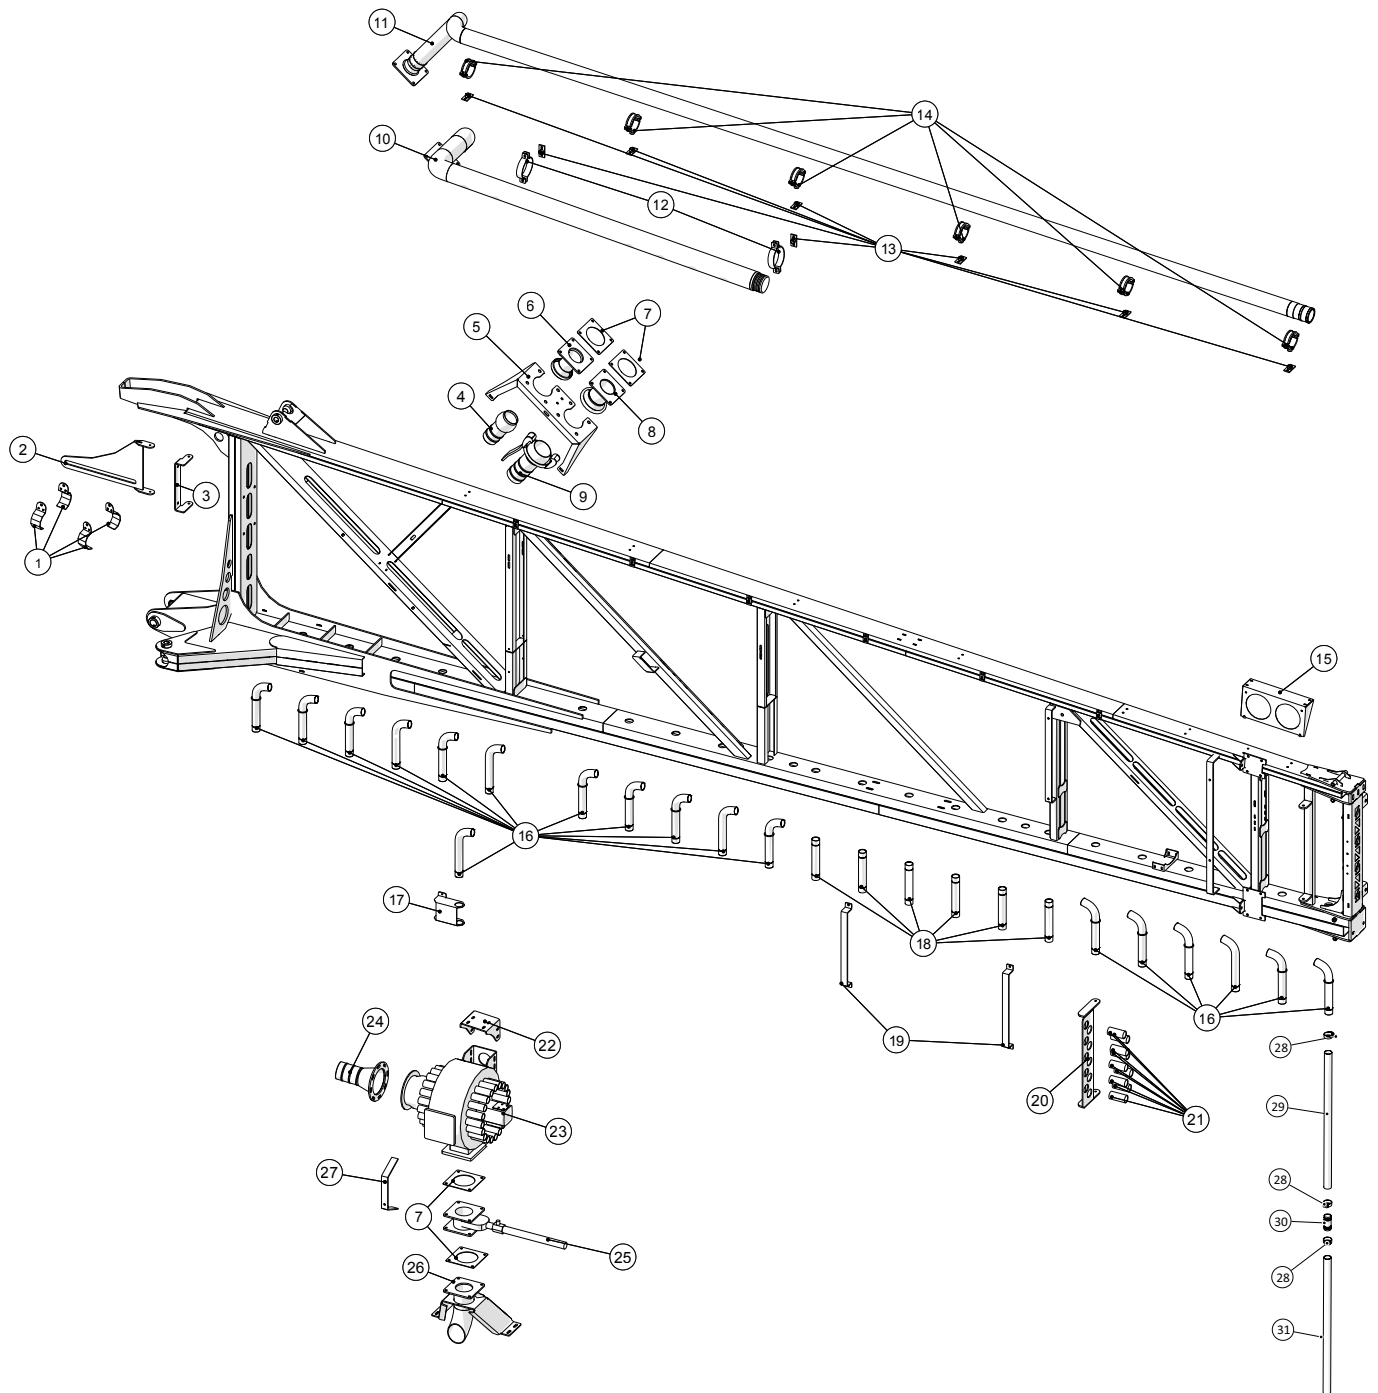

Inderste vinge, højre

Spredebom 36m
Årgang 2014 - 2015

Dato: 13/2-2019

7

Inderste vinge, højre

Pos. nr.	Vare nr.	Antal	Beskrivelse	Bemærkning
1	25054868	4	Slangebeslag	
2	25054861	1	Ophæng for gylleslanger på vinge	
3	25054862	1	Monteringsbeslag for ophæng for gylleslanger	
4	14050371-01	1	Slangenippel med kugle	
5	25054806	1	Ophæng for gyllekobliger for vinge	
6	25054847	1	Studs for gylleslange	
7	20140715	3	MZ gummipakning 4"/5"/6"	
8	14050815-01	1	Bauer bæger	
9	14050386	1	Bauerkobling	
10	25054846	1	4" gyllerør for inderste højre vinge	
11	25054845	1	Ø90 gyllerør for inderste højre vinge	
12	10380501	2	Rørholder	
13	10380525	8	Rørbærer - galvaniseret	
14	10380498	6	Clamp for Ø92 -Ø104	
15	251476802957	1	Elskabsholder	
16	25054948	18	Gyllerør	
17	25054744	1	Holdeplade for slange inder led	
18	25052980	6	Rør for slangegennemføring 36m vinge indre led	
19	25054953	2	Holder for slanger på inderste vinge	
20	25054625	1	Holder for slanger ved drejeled	
21	25100024	10	Rustfri samler til Sl.slange 44,5	
22	25054916	1	Topbeslag for 36 huls fordeler for højre vinge	
23	25054991	1	36 huls fordeler for højre vinge	
24	25054968	1	Indløbsstuds for 36 huls fordeler	
25	20140034-1	1	4" RIV ventil med gascylinder komplet	
26	25054635	1	Udløbsstuds for fordeler	
27	25055011	1	Afstryger for wire på inderste fordeler	
28	16200710	3	Spændebånd m/1 bolt 48-51mm	
29	16011081-1	1	PVC slæbeslange grå, Ø45, stiv	
30	25054627	1	Studs	
31	16011081	1	Slæbeslange PVC, grå Ø45mm