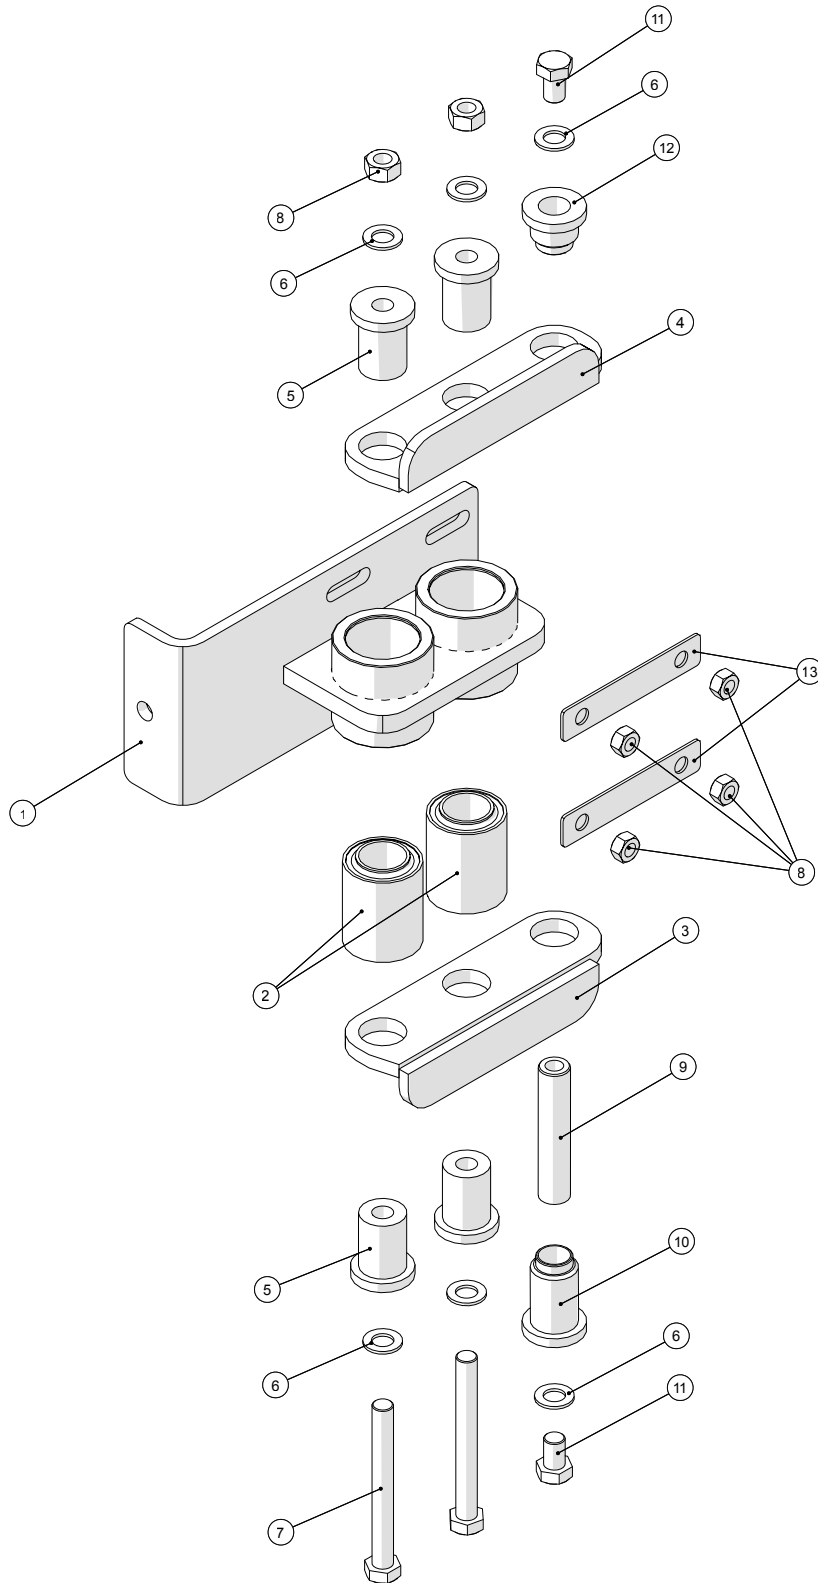

Befæstigelse ved maskine

Spredebom 36m
Årgang 2014 - 2015

Dato: 13/2-2019

5

Befæstigelse

Pos. nr.	Vare nr.	Antal	Beskrivelse	Bemærkning
1	25054591	2	Inderste cylinderophæng	
2	25054631	1	Cylinder for højre inderste vinge	
3	25054630	1	Cylinder for inderste venstre vinge	
4	25054529	2	Tap for inderste vingecylinder	
5	25052855	2	Stift for nedre indre vingebefæst	
6	25052680	2	Indre led for 36m vinge	
7	251476803406	2	Nedre aksel for vingeopgæng 36m	
8	251476803407	2	Øvre aksel for vingeopgæng 36m	
9	25054718	2	Toprulle for 36m vinge årgang 2014	
10	251476802850	2	Befæst for vingekip 36m sam	
11	251476802851	2	Stift for vingekip 36m	
12	2514850955	2	Cylinder for vingekip 36m svær	
13	25052856	2	Stift for øvre vinge kip befæst	
14	251476804629	1	Trækbånd for øvre vingebefæst 36m vinge 2013	
15	251476803027	2	Beslag 1 for sensor for vinge drej	

Cylinderophæng

Spredebom 36m
Årgang 2014 - 2015

Dato: 13/2-2019

6

Cylinderophæng

Pos. nr.	Vare nr.	Antal	Beskrivelse	Bemærkning
1	25054791	1	Inderste cylinderophæng	
2	2514853945	2	Gummibøsning	
3	251476804715	1	Beslag for store vingecylinder	
4	251476804717	1	Beslag for store vingecylinder	
5	25054601	4	Bøsning for gummiaffjedring	
6		6	Facetskive 20mm	
7		2	Bolt M20x180	
8		6	Stålmøtrik M20	
9	25054841	1	Tap for store vingecylinder	
10	25054602	1	Bøsning for cylinder	
11		2	Sætskrue M20x30	
12	251476804654	1	Bøsning for cylinder	
13	251476804760	2	Spændeplade for cylinderbeslag	