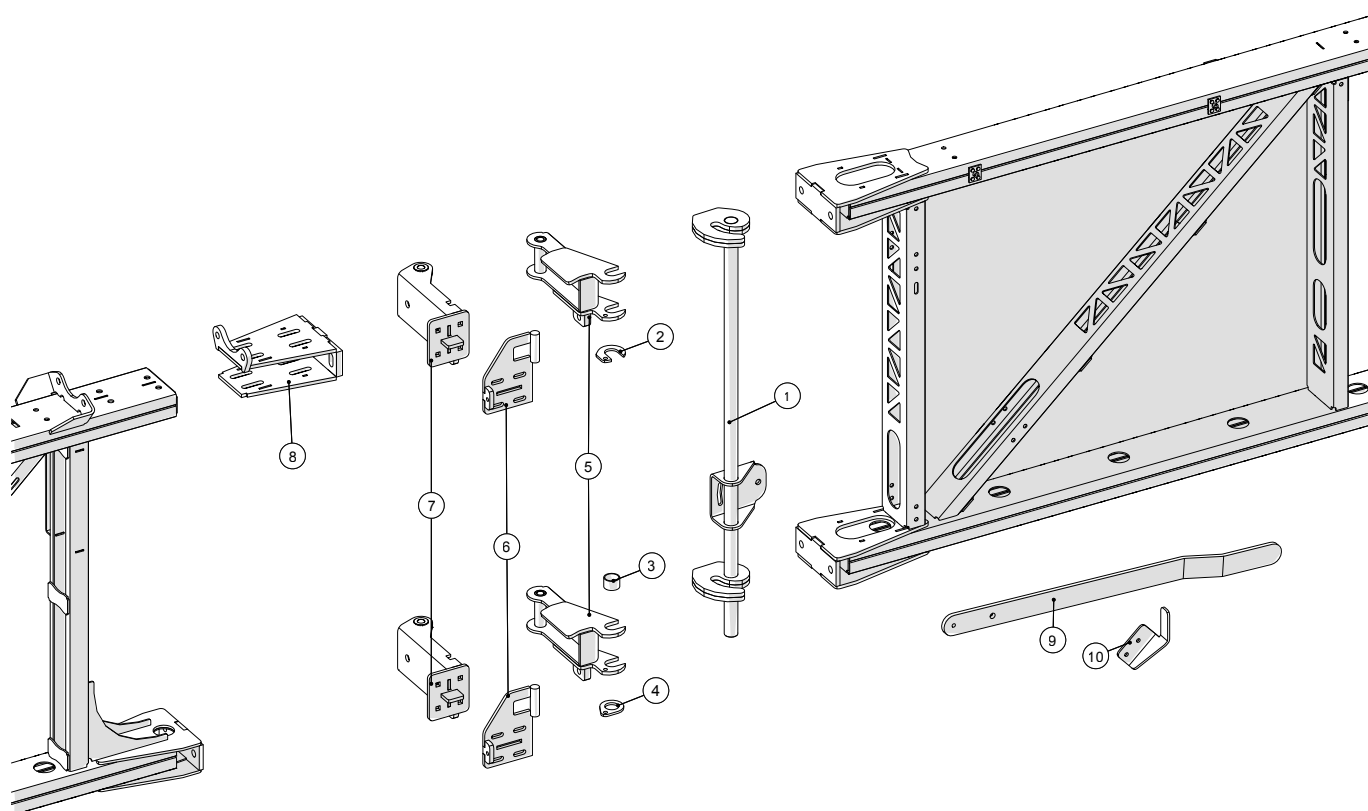

Vingeled - 24m klap, venstre

Spredebom 36m
Årgang 2014 - 2015

Dato: 13/2-2019

17

Vingeled - 24m klap, venstre

Pos. nr.	Vare nr.	Antal	Beskrivelse	Bemærkning
1	25054945	1	Låsestang for 24 m lås for venstre vinge	
2	25054990	1	Låselap for 24 m lås	
3	25054998	1	Bøsning for 24m vingelås	
4	25054893	1	Låselap for 24 m lås	
5	25054971	2	Stangholder for 24 m lås venstre	
6	25054942	2	Justerplade for 24 m lås venstre vinge	
7	25054972	2	Holder for 24 m lås yderste venstre mellemvinge	
8	25054918	1	Glider for mellemed	
9	25054940	1	Arm for 24 m lås	
10	25054944	1	Holder for arm for 24 m lås venstre vinge