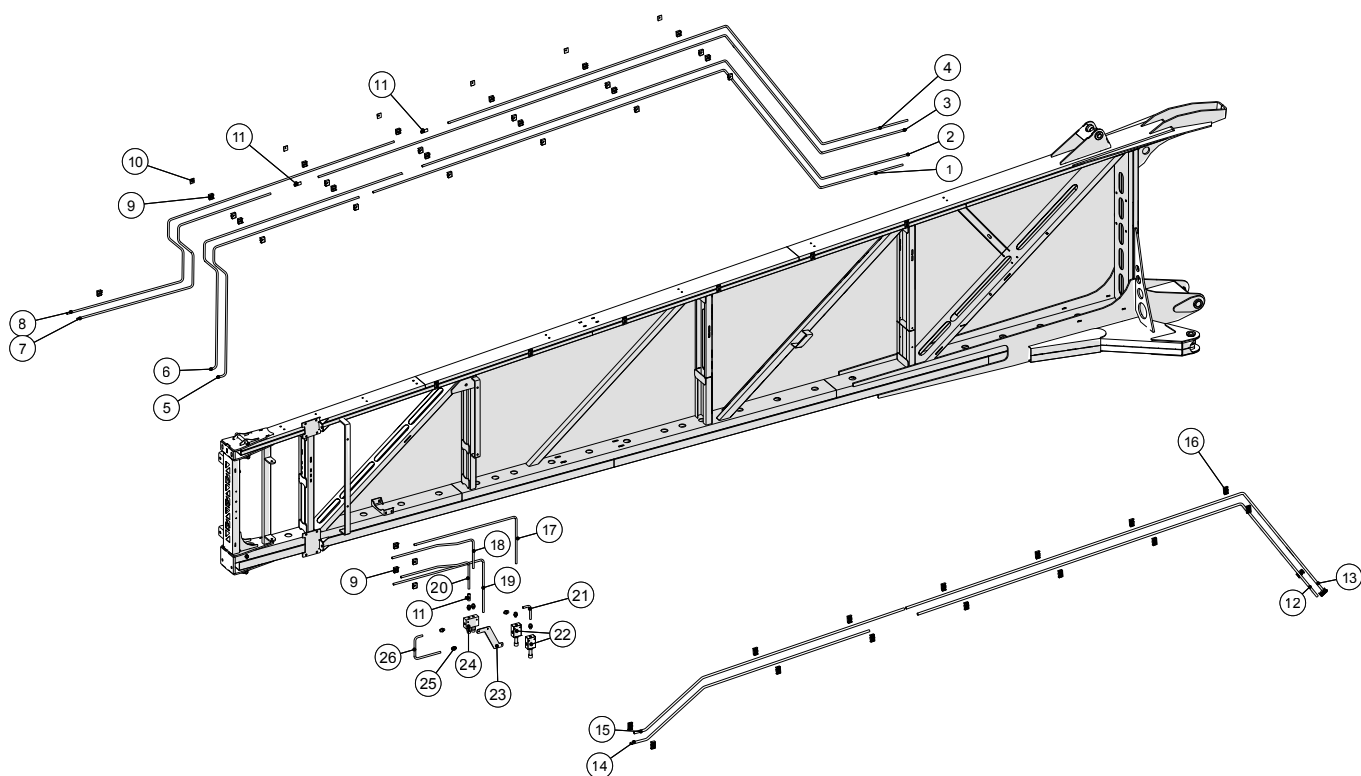

Hydraulik - inderste vinge, venstre

Spredebom 36m
Årgang 2014 - 2015

Dato: 13/2-2019

24

Hydraulik - inderste vinge, venstre

Pos. nr.	Vare nr.	Antal	Beskrivelse	Bemærkning
1	25053084	1	Rør 1 for hydraulikrør til fordeler tømning	
2	25053087	1	Rør 1 for hydraulikrør til fordeler lækolie	
3	25052929	1	Rør 1 for cylindre venstre indre vingedel	
4	25052930	1	Rør 2 for cylindre venstre indre vingedel	
5	25053085	1	Rør 2 for venstre hydraulikrør til fordeler tømning	
6	25053088	1	Rør 2 for venstre hydraulikrør til fordeler lækolie	
7	25052983	1	Rør 9 for cylindre indre vingedel	
8	25052984	1	Rør 10 for cylindre indre vingedel	
9	51000112-01	38	STAUFF Rørholder alene, dobbelt 12mm	
10	51000112-03	11	STAUFF Topplade, dobbelt 12mm	
11	503373411	3	Tee	
12	25054997	1	Inderste rør for fordeler på inderste vinge	
13	25052975	1	Rør 3 for fordeler til indre vingedel	
14	25052923	1	Rør 1 for fordeler til indre vingedel	
15	25052925	1	Rør 2 for fordeler til indre vingedel	
16	51000115-01	16	STAUFF Rørholder alene, dobbelt 15mm	
17	51000115-03	8	STAUFF Topplade, dobbelt 15mm	
18	25052932	1	Rør 3 for cylindre indre vingedel	
19	25052933	1	Rør 4 for cylindre indre vingedel	
20	25052934	1	Rør 5 for cylindre venstre indre vingedel	
21	25052935	1	Rør 6 for cylindre venstre indre vingedel	
22	25052941	1	Rør 8 for cylindre indre vingedel	
23	2514702290	1	Overcenterventil DCB10-HV--2-B-1-E-100-B-SE3B	
24	503373063	7	Indskruning	
25	25052942	1	Holdeplade for overcenterventil	
26	25052940	1	Rør 7 for cylindre indre vingedel	
27	25200298	2	Spæreventil