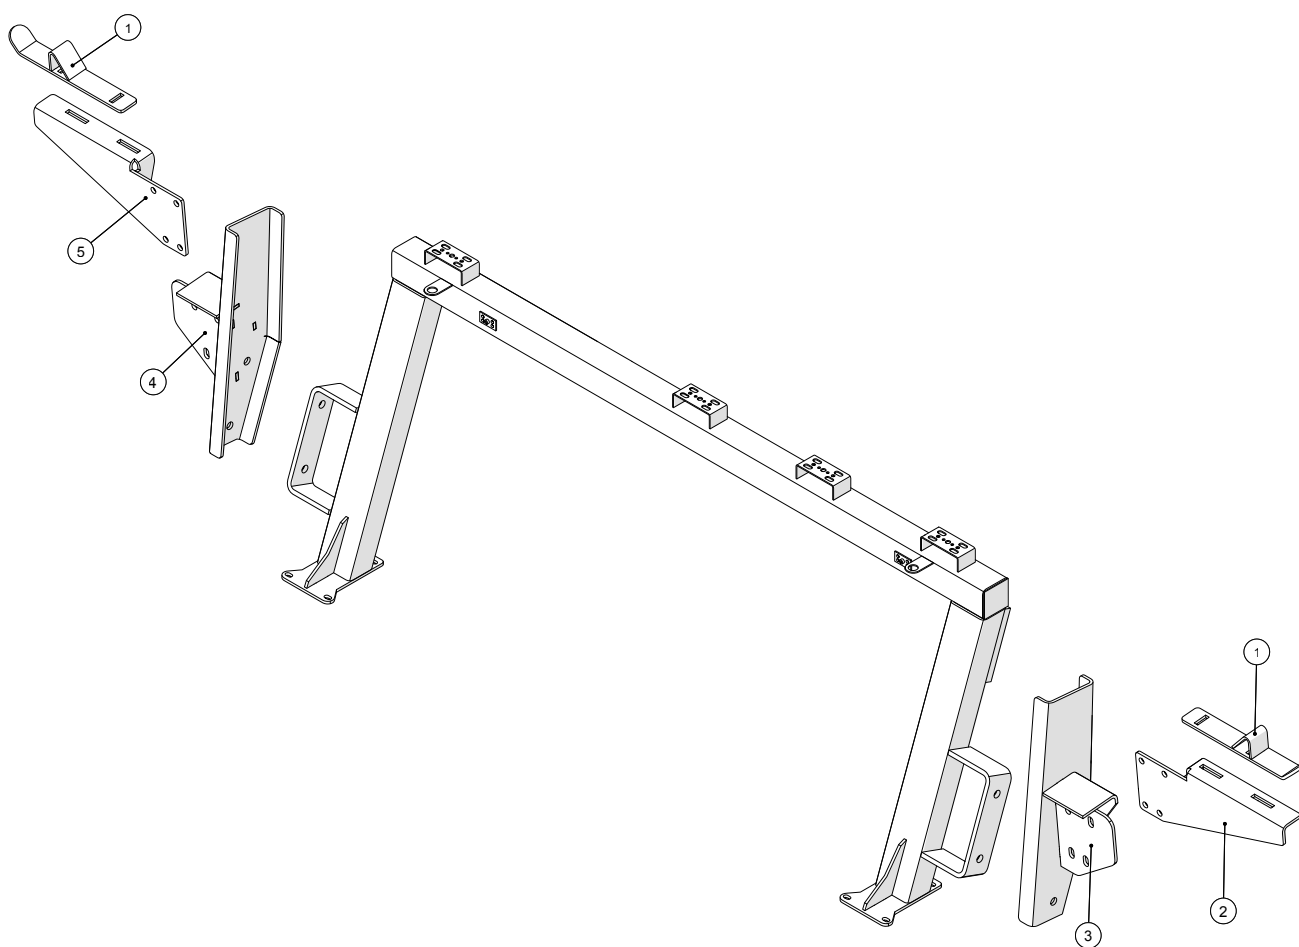

Transportbeslag

Spredébom 36m Årgang 2014 - 2015	Dato: 13/2-2019
	4

Transportbeslag				
Pos. nr.	Vare nr.	Antal	Beskrivelse	Bemærkning
1	251476804675	2	Justerplade for vingeparkering	
2	251476804616	1	Konsol for venstre vinge	
3	251476802953	1	Venstre stopplade for vingeklap 36M	
4	251476802956	1	Højre stopplade for vingeklap 36M	
5	251476804615	1	Konsol for højre vinge