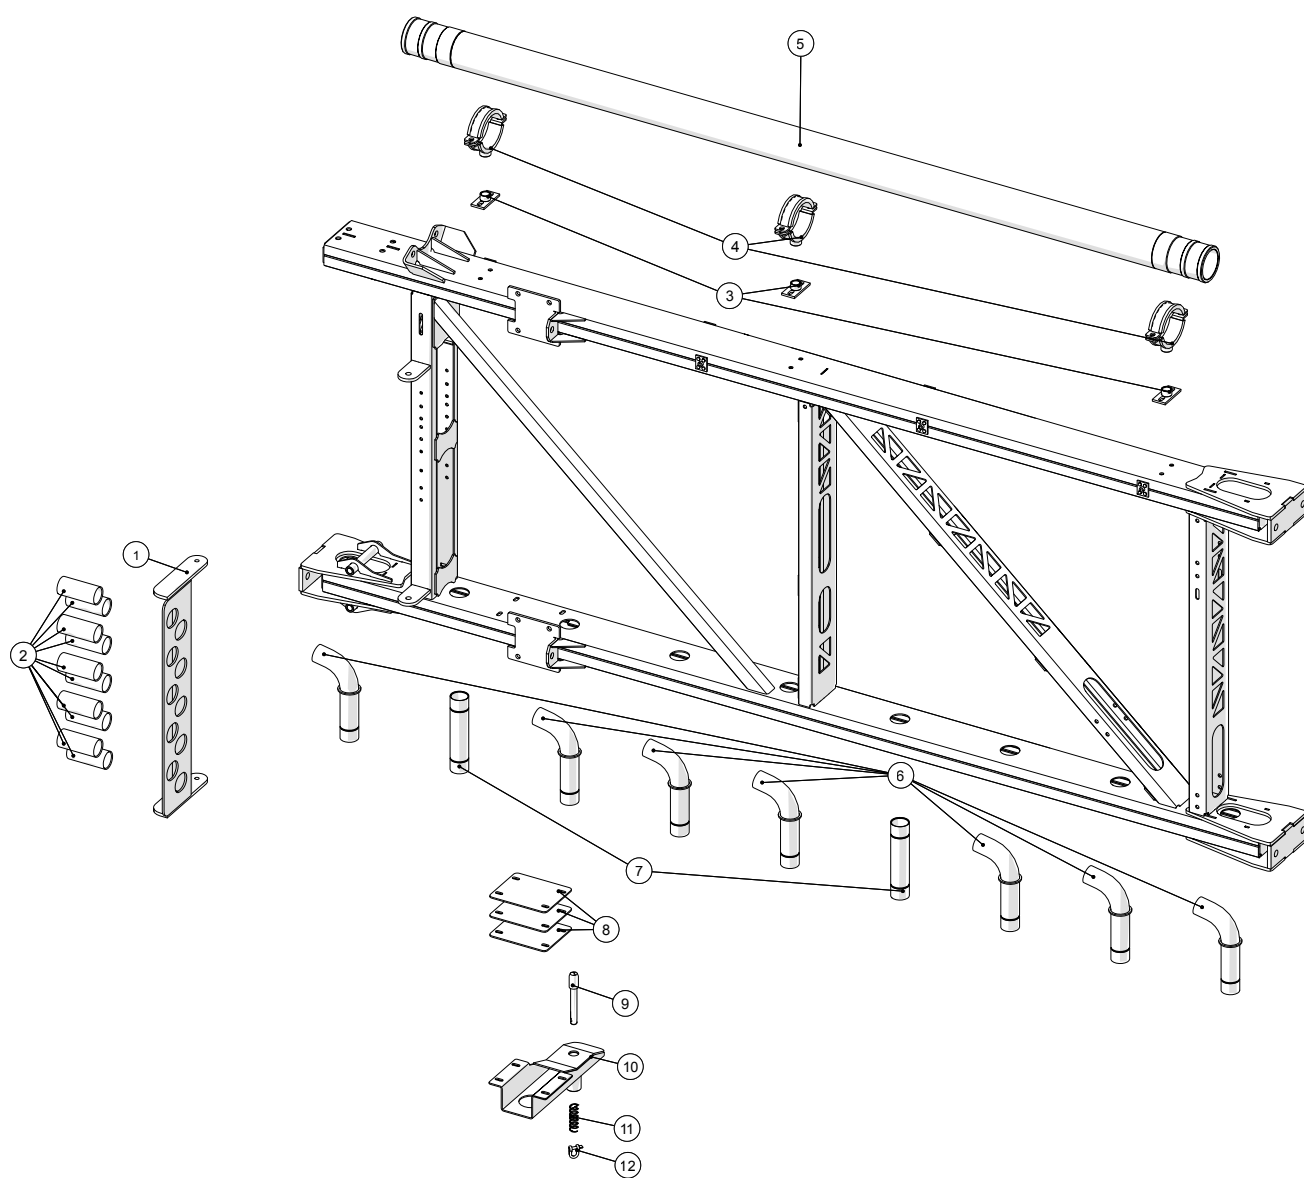

Inderste mellemvinge, højre

Spredebom 36m
Årgang 2014 - 2015

Dato: 13/2-2019

9

Inderste mellemvinge, højre

Pos. nr.	Vare nr.	Antal	Beskrivelse	Bemærkning
1	25054625	1	Holder for slanger ved drejeled	
2	25100024	10	Rustfri samler til Sl.slange 44,5	
3	10380525	3	Bundflange til rørbærer galv. ½"	
4	10380498	3	Clamp for Ø92-Ø104	
5	25054860	1	Gyllerør for mellemvinge Ø90	
6	251476803195	7	Bøjning for høje profiler	
7	251476801575	2	Rør for slangegennemføring	
8	25055006	3	Justeringsplade	
9	25054816	1	Tap for vingelås	
10	25054820	1	Låsekonsol for vinge	
11	15140004102071	1	Trykfjeder Ø20xØ1,8X70mm	
12	181085106	1	D-Sjækel galv. 6mm 1/4"