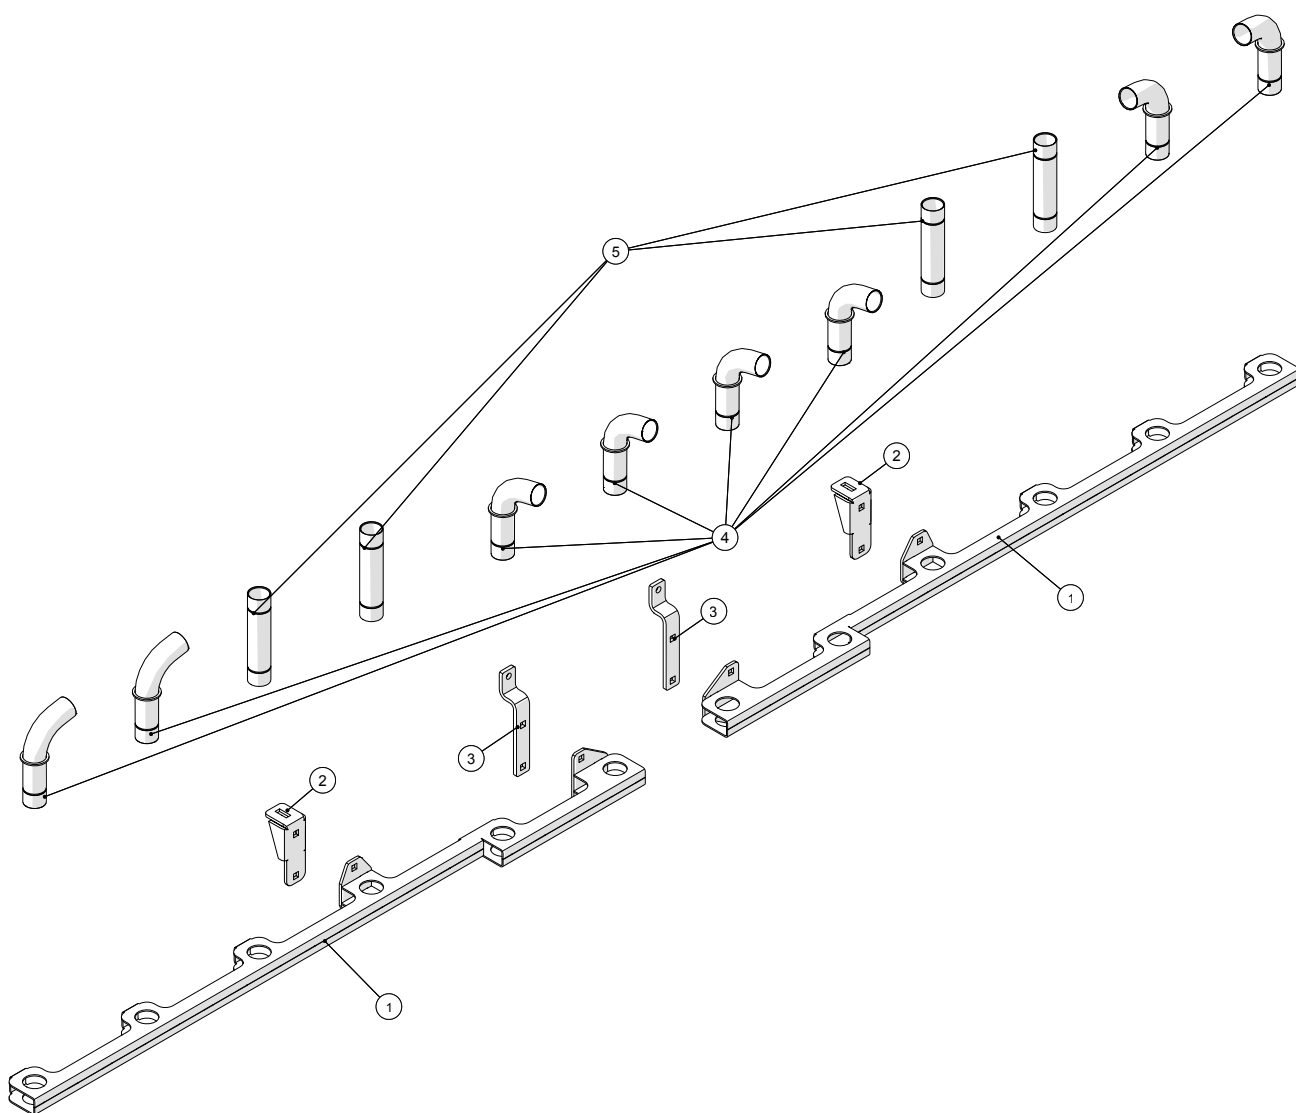

Slangeholdere bag kabine

Spredetøj 36m Årgang 2014 - 2015	Dato: 13/2-2019
	3

Slangeholdere bag kabine				
Pos. nr.	Vare nr.	Antal	Beskrivelse	Bemærkning
1	251476802530	2	Slangeholder foran hjul 6 slanger	
2	251476803292	2	Vinkel for slæbeslangeholder	
3	251476803291	2	Holder for slæbeslangeskinne	
4	251476802131	8	Vinkelslangeholder	
5	251476801575	4	Rør for slange gennemføring