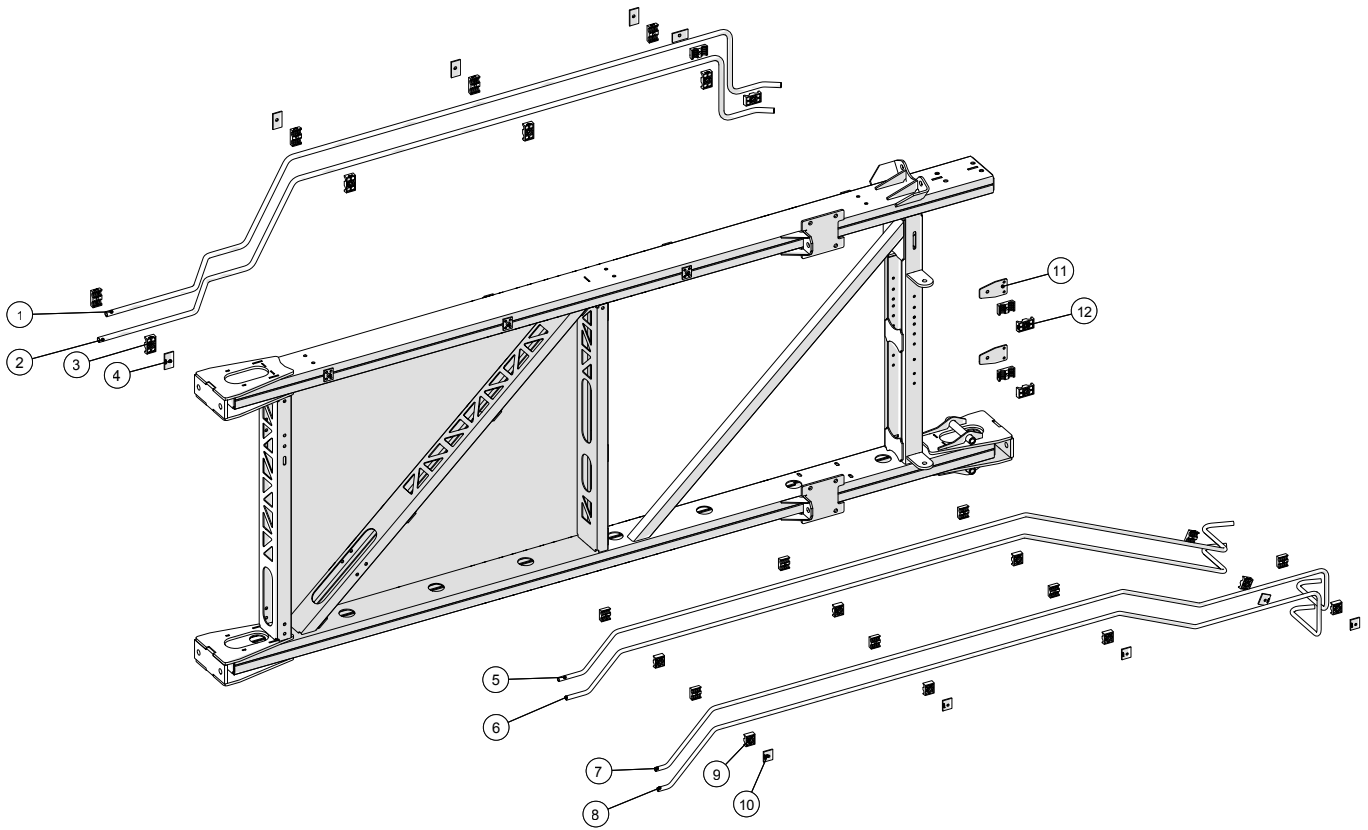

Hydraulik - inderste mellemvinge, venstre

Spredebom 36m
Årgang 2014 - 2015

Dato: 13/2-2019

25

Hydraulik - inderste mellemvinge, venstre

Pos. nr.	Vare nr.	Antal	Beskrivelse	Bemærkning
1	25053157	1	Øverste hydraulikrør for venstre mellemvinge	
2	25053158	1	Nederste hydraulikrør for venstre mellemvinge	
3	51000115-01	10	STAUFF Rørholder alene, dobbelt 15mm	
4	51000115-03	5	STAUFF Topplade, dobbelt 15mm	
5	25053089	1	Inderst, øverst hydraulikrør for venstre mellemvinge	
6	25053091	1	Inderst, nederst hydraulikrør på venstre mellemvinge	
7	25053155	1	Yderst, øverst hydraulikrør for venstre mellemvinge	
8	25053156	1	Yderst, nederst hydraulikrør for venstre mellemvinge	
9	51000112-01	16	STAUFF Rørholder alene, dobbelt 12mm	
10	51000112-03	5	STAUFF Topplade, dobbelt 12mm	
11	25052939	2	Holdeplade	
12	51000116-01	4	STAUFF Rørholder alene, dobbelt 16mm