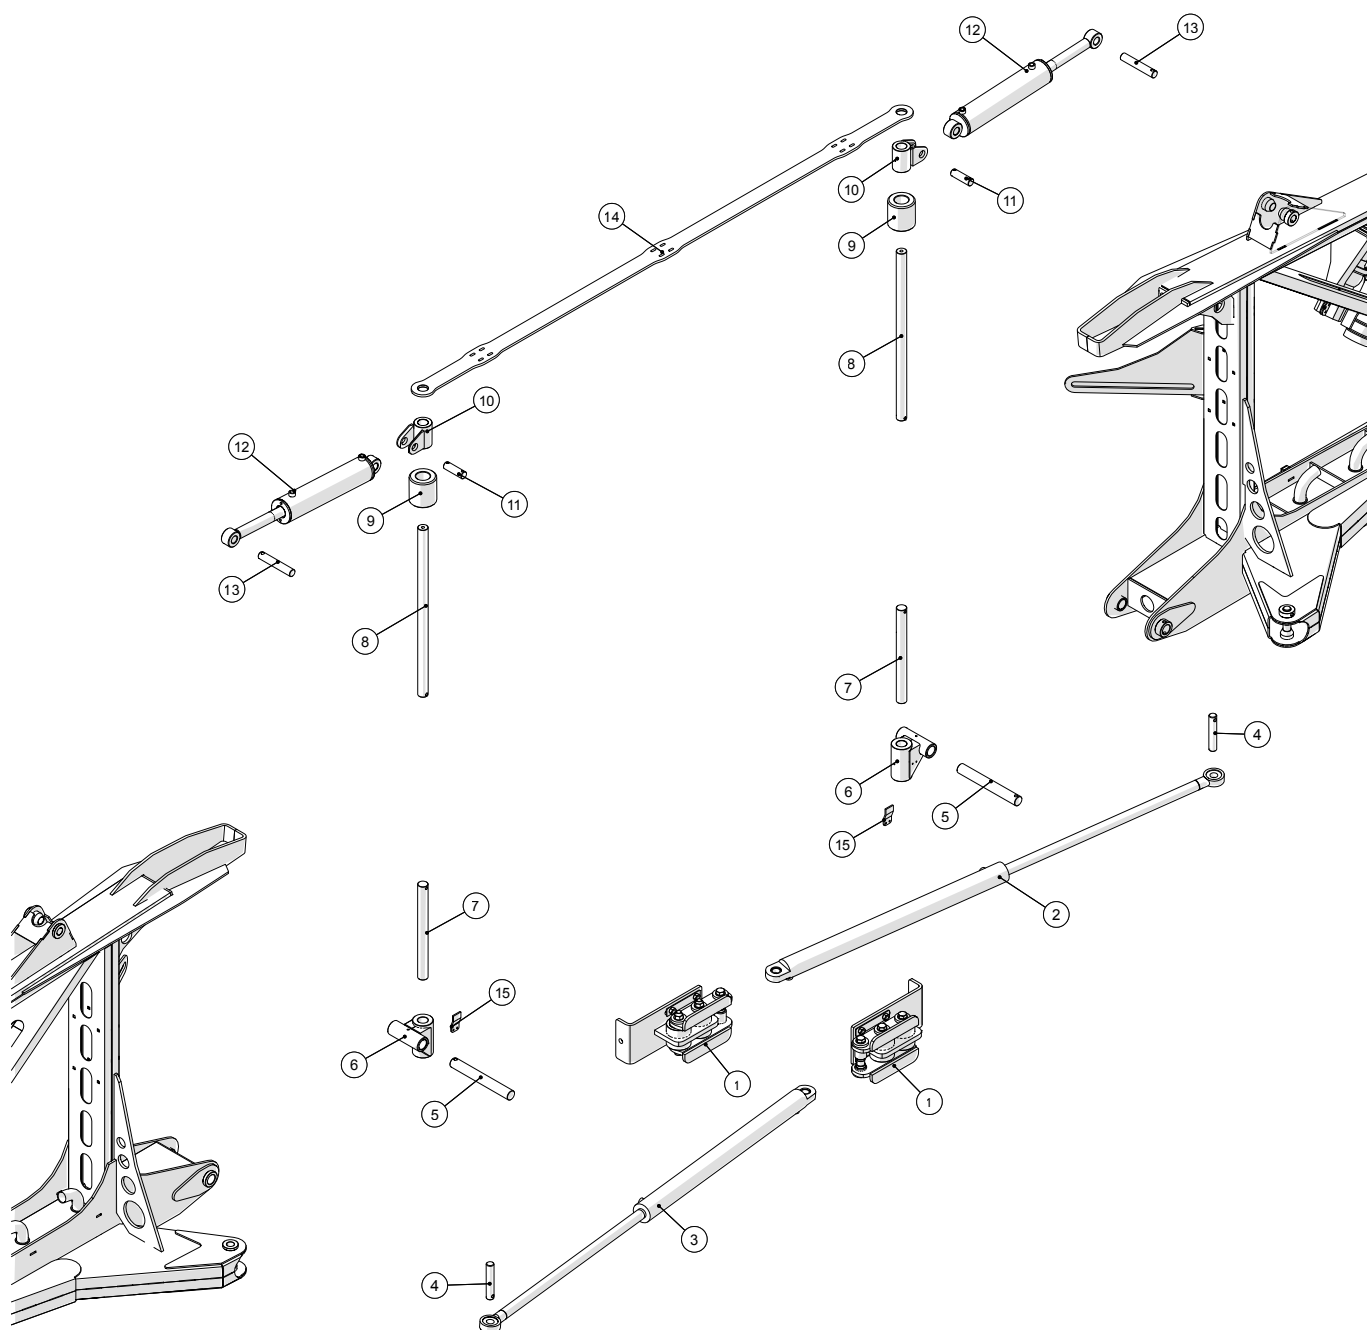

Slangeholdere bag kabine

Spredetøj 36m Årgang 2014 - 2015	Dato: 13/2-2019
	3

Slangeholdere bag kabine				
Pos. nr.	Vare nr.	Antal	Beskrivelse	Bemærkning
1	251476802530	2	Slangeholder foran hjul 6 slanger	
2	251476803292	2	Vinkel for slæbeslangeholder	
3	251476803291	2	Holder for slæbeslangeskinne	
4	251476802131	8	Vinkelslangeholder	
5	251476801575	4	Rør for slange gennemføring	

Transportbeslag

Spredébom 36m Årgang 2014 - 2015	Dato: 13/2-2019
	4

Transportbeslag				
Pos. nr.	Vare nr.	Antal	Beskrivelse	Bemærkning
1	251476804675	2	Justerplade for vingeparkering	
2	251476804616	1	Konsol for venstre vinge	
3	251476802953	1	Venstre stopplade for vingeklap 36M	
4	251476802956	1	Højre stopplade for vingeklap 36M	
5	251476804615	1	Konsol for højre vinge	

Befæstigelse ved maskine

Spredebom 36m
Årgang 2014 - 2015

Dato: 13/2-2019

5

Befæstigelse

Pos. nr.	Vare nr.	Antal	Beskrivelse	Bemærkning
1	25054591	2	Inderste cylinderophæng	
2	25054631	1	Cylinder for højre inderste vinge	
3	25054630	1	Cylinder for inderste venstre vinge	
4	25054529	2	Tap for inderste vingecylinder	
5	25052855	2	Stift for nedre indre vingebefæst	
6	25052680	2	Indre led for 36m vinge	
7	251476803406	2	Nedre aksel for vingeopgæng 36m	
8	251476803407	2	Øvre aksel for vingeopgæng 36m	
9	25054718	2	Toprulle for 36m vinge årgang 2014	
10	251476802850	2	Befæst for vingekip 36m sam	
11	251476802851	2	Stift for vingekip 36m	
12	2514850955	2	Cylinder for vingekip 36m svær	
13	25052856	2	Stift for øvre vinge kip befæst	
14	251476804629	1	Trækbånd for øvre vingebefæst 36m vinge 2013	
15	251476803027	2	Beslag 1 for sensor for vinge drej	