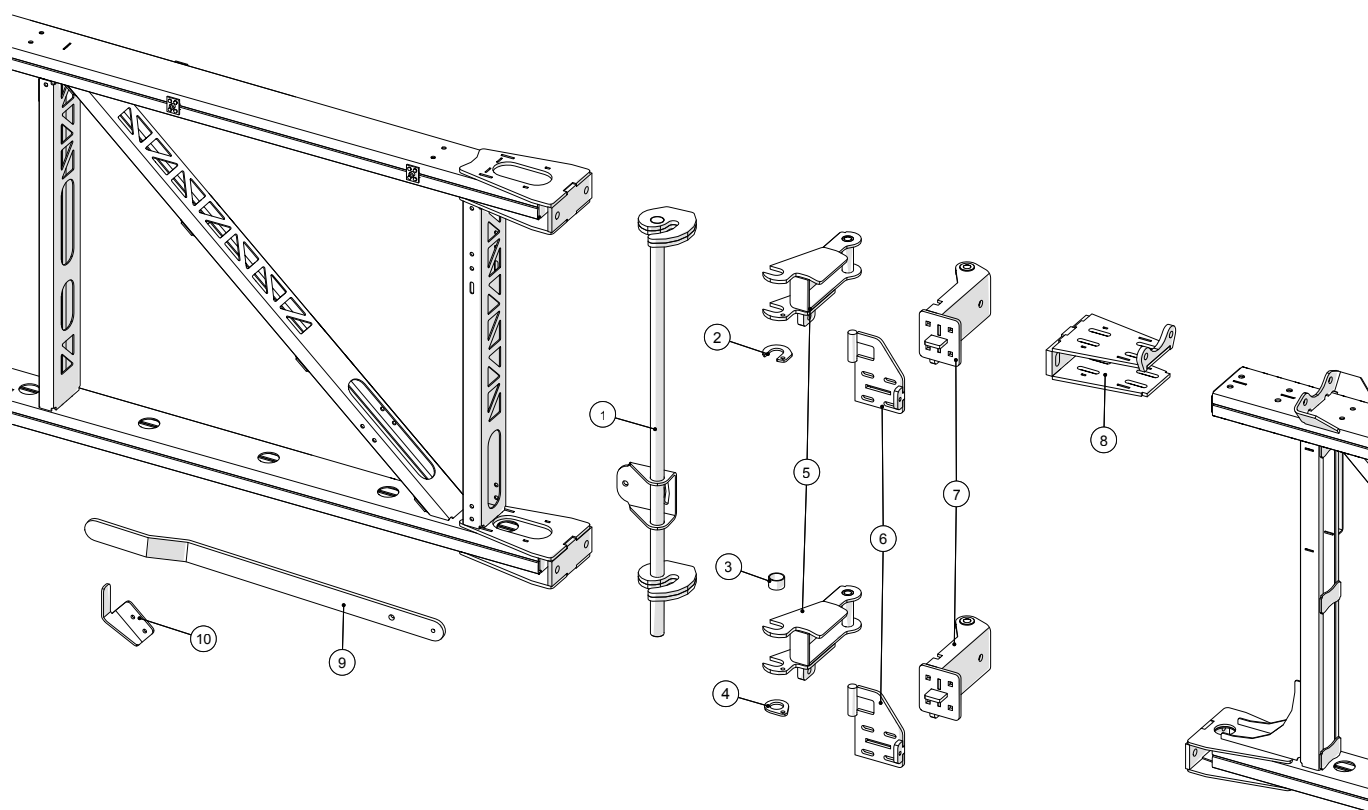

Vingeled - 24m klap, højre

Spredebom 36m
Årgang 2014 - 2015

Dato: 13/2-2019

10

Vingeled - 24m klap, højre

Pos. nr.	Vare nr.	Antal	Beskrivelse	Bemærkning
1	25054931	1	Låsestang for 24 m lås for højre vinge	
2	25054990	1	Låselap for 24 m lås	
3	25054998	1	Bøsning for 24m vingelås	
4	25054893	1	Låselap for 24 m lås	
5	25053221	2	Stangholder for 24 m lås højre	
6	25054938	2	Justerplade for 24 m lås højre vinge	
7	25053220	2	Holder for 24 m lås yderste højre mellemvinge	
8	25054918	1	Glider for mellemlid	
9	25054940	1	Arm for 24 m lås	
10	25054930	1	Holder for arm for 24 m lås højre vinge