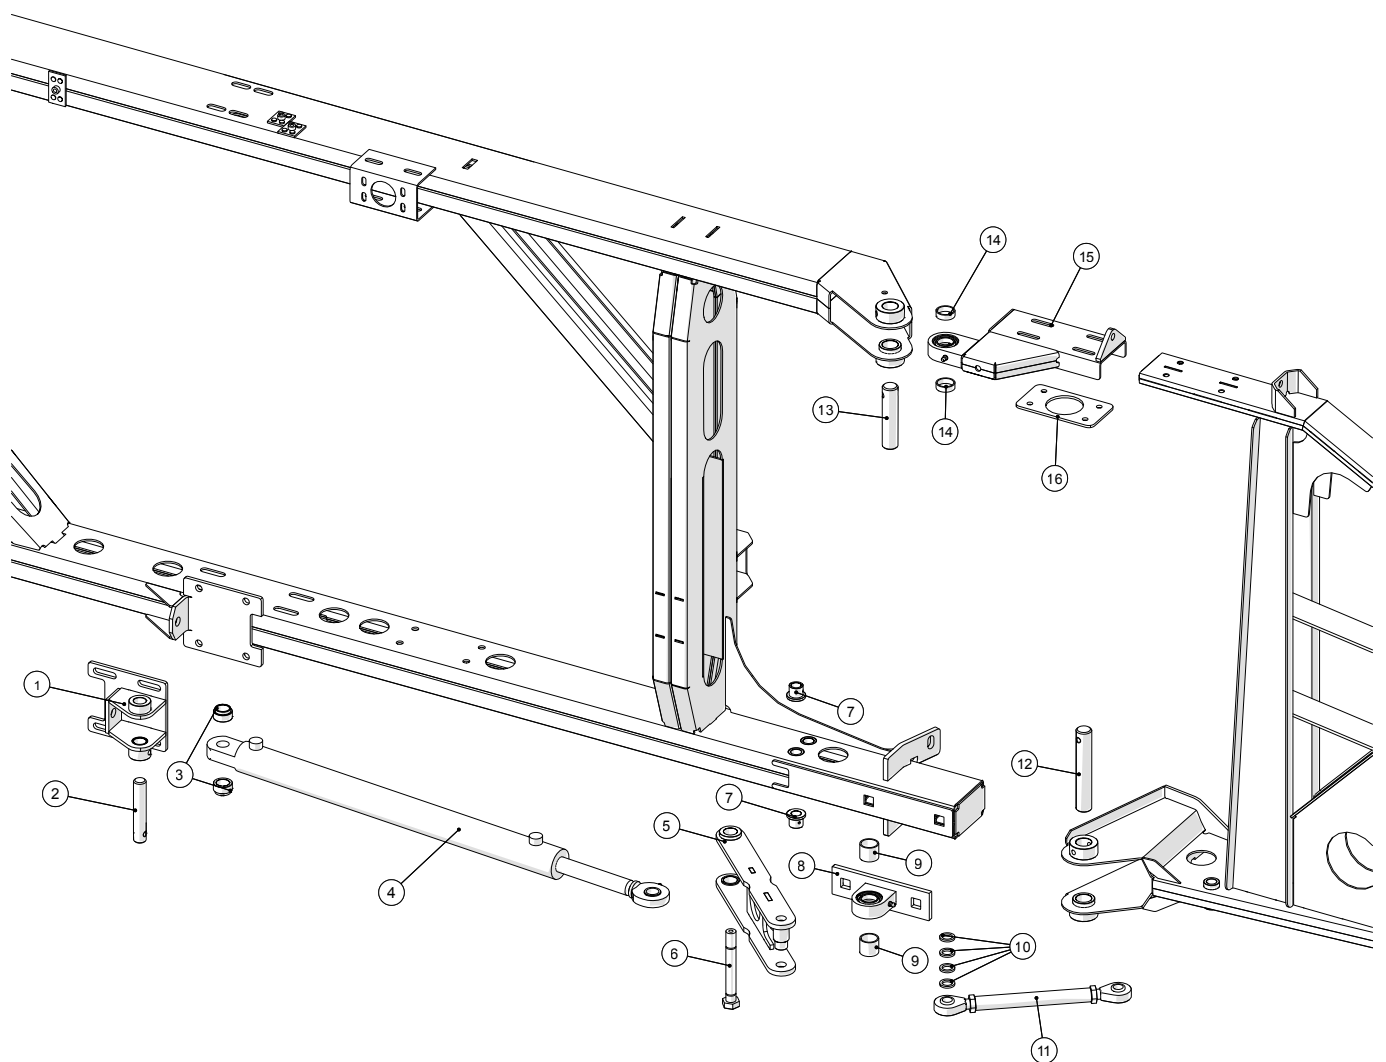

Vingeled - 30m klap, højre

Spredebom 36m
Årgang 2014 - 2015

Dato: 13/2-2019

12

Vingeled - 30m klap, højre

Pos. nr.	Vare nr.	Antal	Beskrivelse	Bemærkning
1	25052756	1	Holdeplade for cylinder	
2	25054634	1	Tap for cylinder	
3	25052759	2	Bøs 1 for cylindre	
4	2514853010-01	1	Cylinder for mellemvinge, venstre	
5	25052800	1	Arm for ydreled	
6	25052801	1	Smørebolt for ydreled	
7	25052797	2	Bøs 2 for ydreled	
8	25054558	1	Ledøje for yderste vinge	
9	25054656	2	Justeringsbøsning for nederste leje	
10	25052791	4	Mellemskive ydreled	
11	25054650	1	Ledarm for yderste vinge	
12	25054657	1	Nederste tap for yderste vinge	
13	25054654	1	Øverste tap for yderste vinge	
14	25054655	2	Justeringsbøsning for øverste leje	
15	25053010	1	Glider for højre ydreled	
16	25052807	1	Spændplade for øvre ydre vingeled