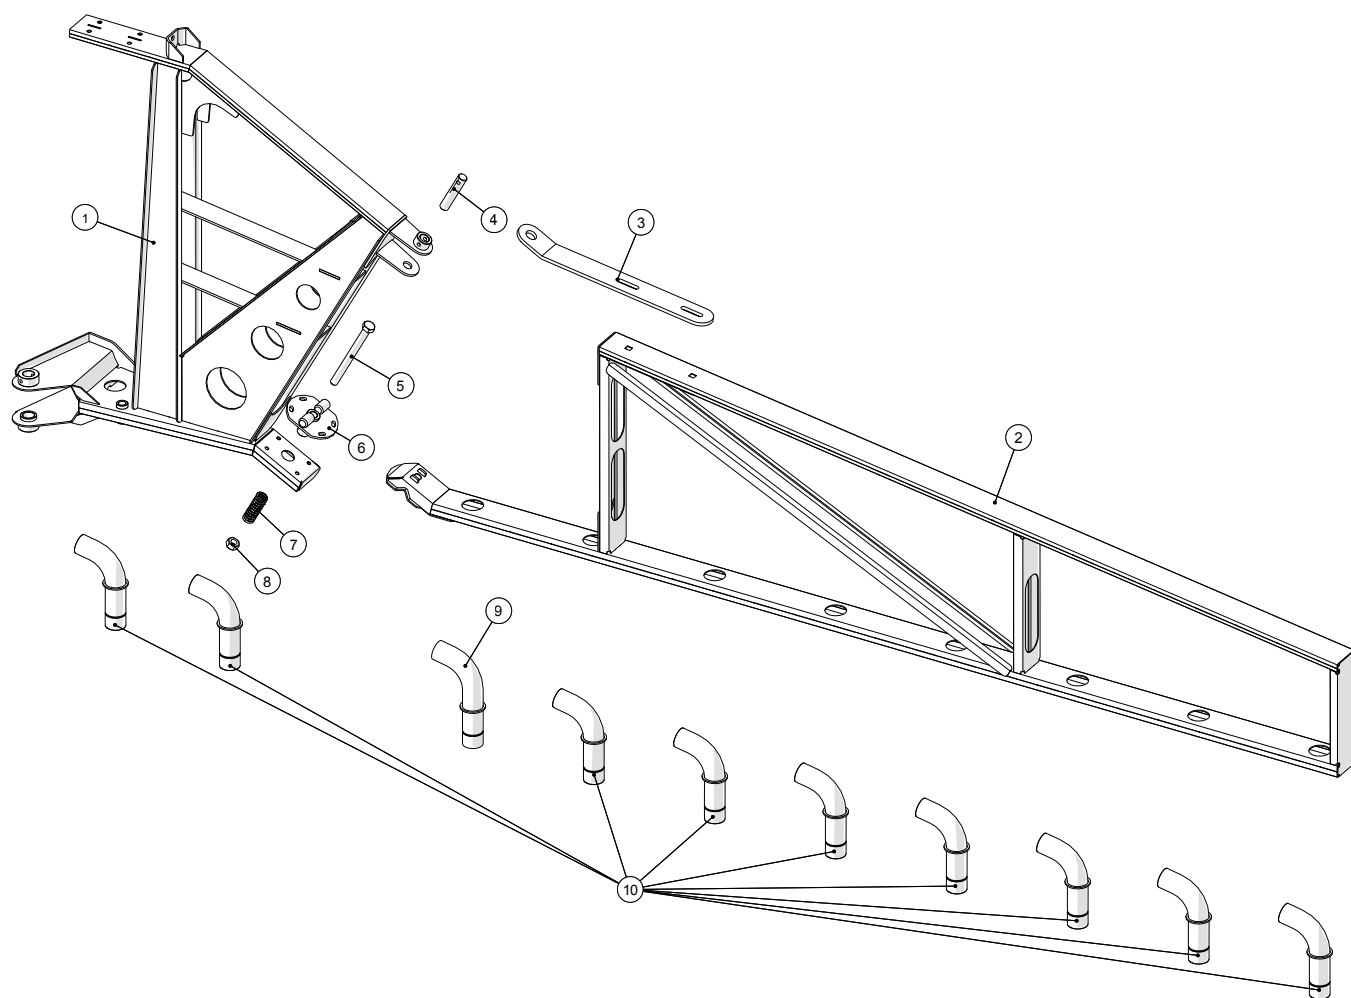

Yderste vinge, højre

Spredebom 36m Årgang 2014 - 2015	Dato: 13/2-2019
	13

Yderste vinge, højre				
Pos. nr.	Vare nr.	Antal	Beskrivelse	Bemærkning
1	25054560	1	Drejeled højre	
2	25053003	1	Yderled med aflastning	
3	25054906	1	Øverste hængsel for yderste vinge	
4	25054670	1	Tap for drejeled	
5		1	Bolt M16x180	
6	25054580	1	Låseplade	
7	251425445992	1	Trykfjeder SF TF 4,5X18X90 SS1774	
8		1	Møtrik M16	
9	251476803193	1	Forlænget bøjet gennemføringsrør	
10	251476802131	9	Vinkelslangeholder