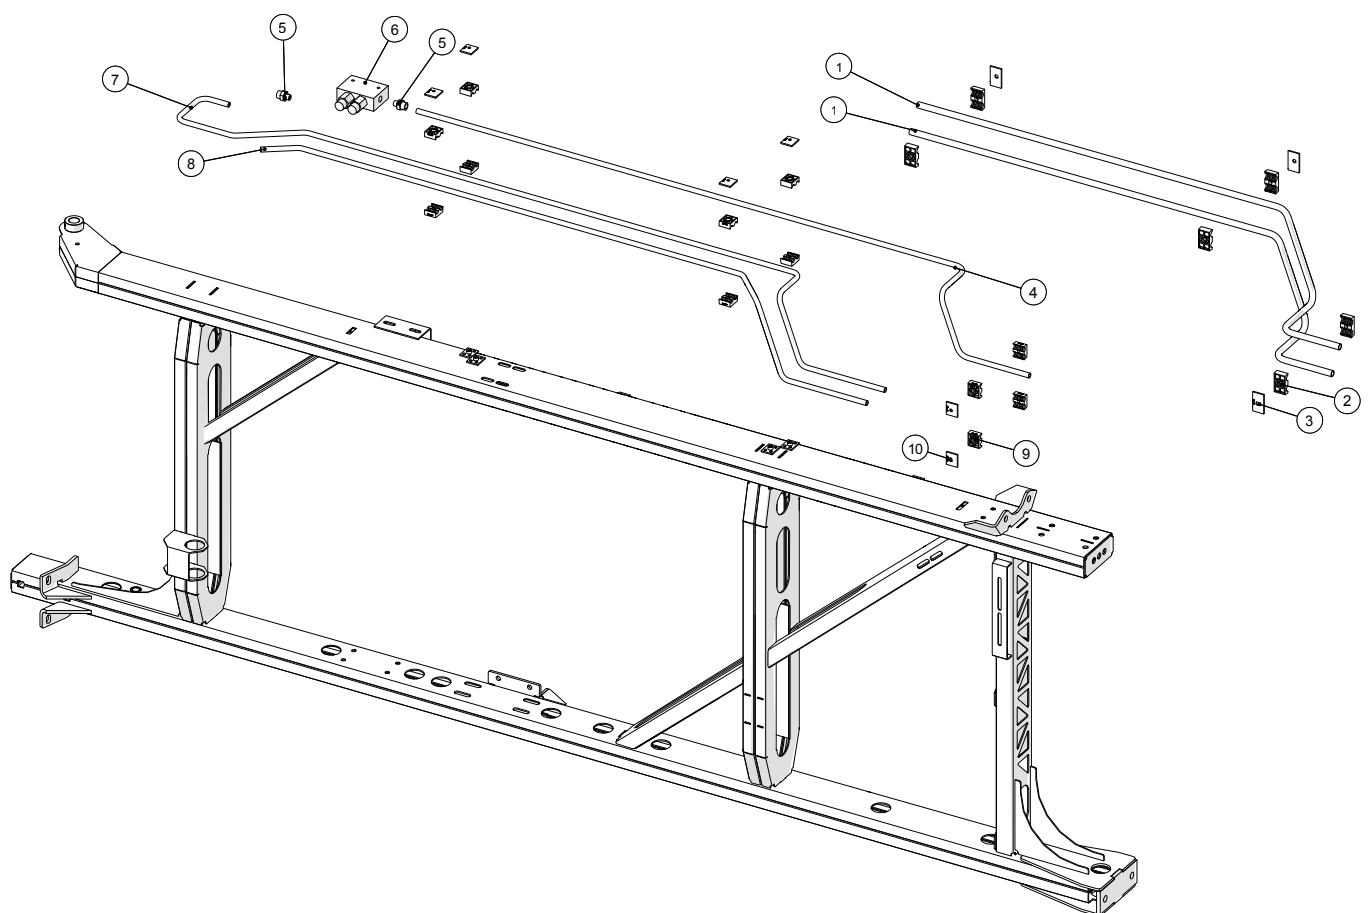

Hydraulik - yderste mellemvinge, højre

Spredebom 36m
Årgang 2014 - 2015

Dato: 13/2-2019

23

Hydraulik, yderste mellemvinge, højre

Pos. nr.	Vare nr.	Antal	Beskrivelse	Bemærkning
1	25054798	2	Hydraulikrør for fordeler for yderste højre mellemvinge	
2	51000115-01	6	STAUFF Rørholder alene, dobbelt 15mm	
3	51000115-03	3	STAUFF Topplade, dobbelt 15mm	
4	25053211	1	Øverste hydraulikrør for yderste højre mellemvinge	
5	503373063	2	Indskruning	
6	2514702290	1	Overcenterventil DCB10-HV--2-B-1-E-100-B-SE3B	
7	25053210	1	Næstøverste hydraulikrør for yderste højre mellemvinge	
8	25054802	1	Næstnederste hydraulikrør for yderste højre mellemvinge	
9	51000112-01	12	STAUFF Rørholder alene, dobbelt 12mm	
10	51000112-03	6	STAUFF Topplade, dobbelt 12mm