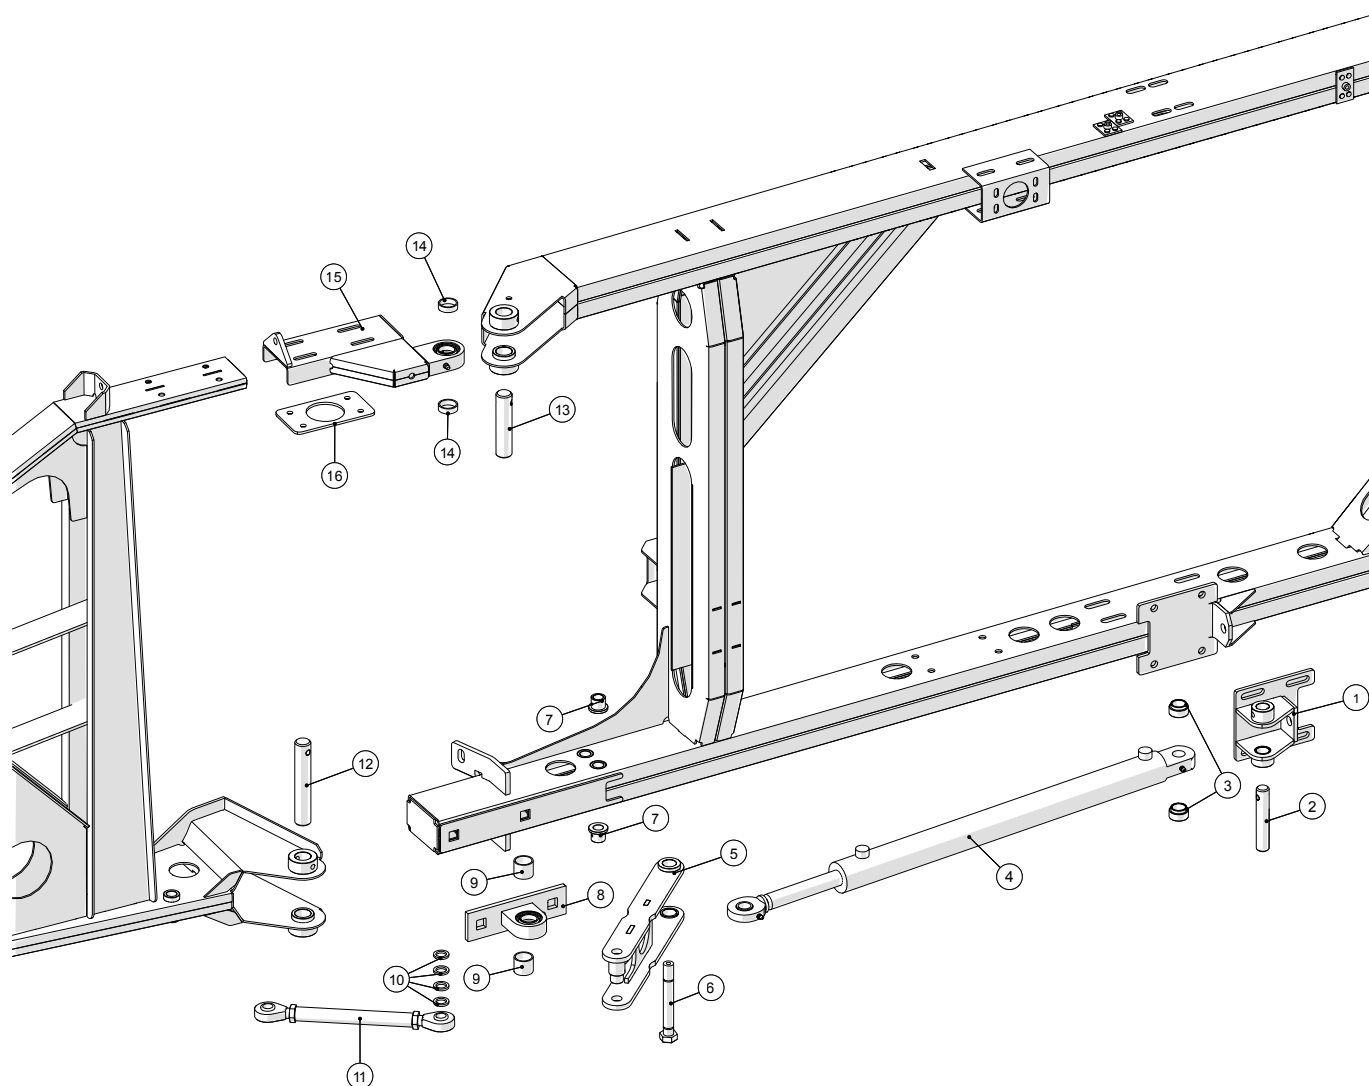

Vingeled - 30m klap, venstre

Spredebom 36m
Årgang 2014 - 2015

Dato: 13/2-2019

19

Vingeled - 30m klap, venstre

Pos. nr.	Vare nr.	Antal	Beskrivelse	Bemærkning
1	25052756	1	Holdeplade for cylinder	
2	25054634	1	Tap for cylinder	
3	25052759	2	Bøs 1 for cylindre	
4	2514853010-01	1	Cylinder for mellemvinge, venstre	
5	25052800	1	Arm for ydreled	
6	25052801	1	Smørebolt for ydreled	
7	25052797	2	Bøs 2 for ydreled	
8	25054558	1	Ledøje for yderste vinge	
9	25054656	2	Justeringsbøsning for nederste leje	
10	25052791	4	Mellemskive ydreled	
11	25054650	1	Ledarm for yderste vinge	
12	25054657	1	Nederste tap for yderste vinge	
13	25054654	1	Øverste tap for yderste vinge	
14	25054655	2	Justeringsbøsning for øverste leje	
15	25052786	1	Glider for venstre ydreled	
16	25052807	1	Spændplade for øvre ydre vingeled