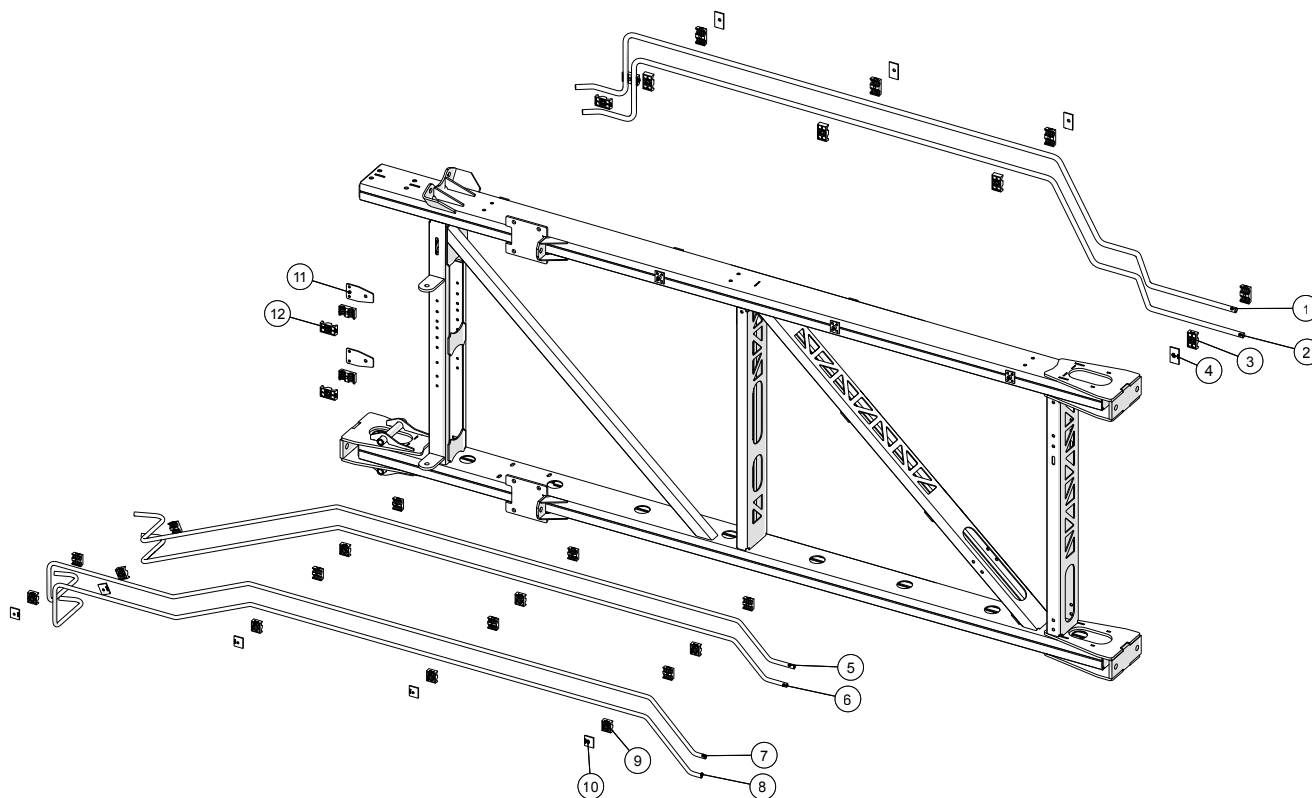

Hydraulik - inderste mellemvinge, højre

Spredebom 36m
Årgang 2014 - 2015

Dato: 13/2-2019

22

Hydraulik - inderste mellemvinge, højre

Pos. nr.	Vare nr.	Antal	Beskrivelse	Bemærkning
1	25053206	1	Øverste hydraulikrør for højre mellemvinge	
2	25053207	1	Nederste hydraulikrør for højre mellemvinge	
3	51000115-01	10	STAUFF Rørholder alene, dobbelt 15mm	
4	51000115-03	5	STAUFF Topplade, dobbelt 15mm	
5	25053096	1	Inderst, øverst hydraulikrør for højre mellemvinge	
6	25053097	1	Inderst, nederst hydraulikrør på højre mellemvinge	
7	25053204	1	Yderst, øverst hydraulikrør for højre mellemvinge	
8	25053205	1	Yderst, nederst hydraulikrør for højre mellemvinge	
9	51000112-01	16	STAUFF Rørholder alene, dobbelt 12mm	
10	51000112-03	5	STAUFF Topplade, dobbelt 12mm	
11	25052939	2	Holdeplade	
12	51000116-01	4	STAUFF Rørholder alene, dobbelt 16mm