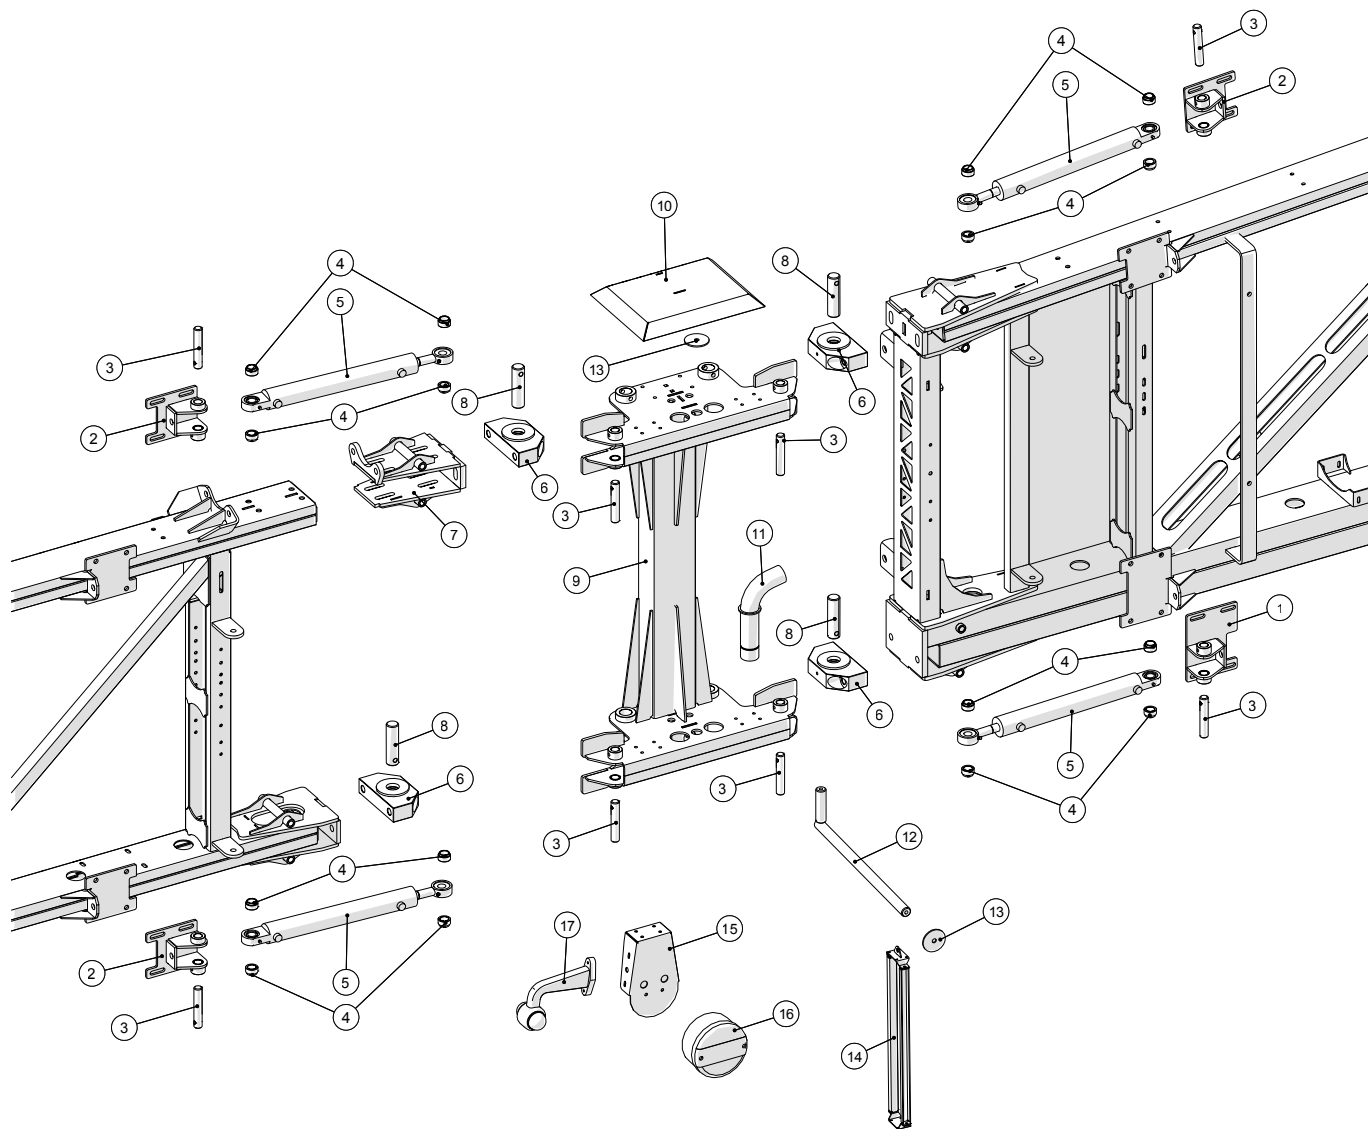

Vingeled - inderst, venstre

Spredebom 36m
Årgang 2014 - 2015

Dato: 13/2-2019

15

Vingeled - inderst, venstre

Pos. nr.	Vare nr.	Antal	Beskrivelse	Bemærkning
1	25052981	1	Løs holdeplade for cylinder V	
2	25052756	3	Løs holdeplade for cylinder	
3	25054634	8	Tap for cylinder	
4	25052759	16	Bøsning 1 for cylindre	
5	2514850960	4	Hydraulik cylinder	
6	25054622	4	Leje for vinge	
7	25052740	1	Glider for mellemlid	
8	25054633	4	Tap for drejeled	
9	25052730	1	Mellem vingeled	
10	25054982	1	Skærm over drejeled	
11	251476803195	1	Bøjning for høje profiler	
12	25054646	1	Arm for slangeholder	
13	25054736	2	Skive for slangeophæng	
14	25054985	1	Holder for 9 slanger	
15	25052457	1	Holder for baglygte under vinge	
16	1229140075	1	Baglygte Diode stop/blink	
17	1229140055	1	Slingrelygte kpl.