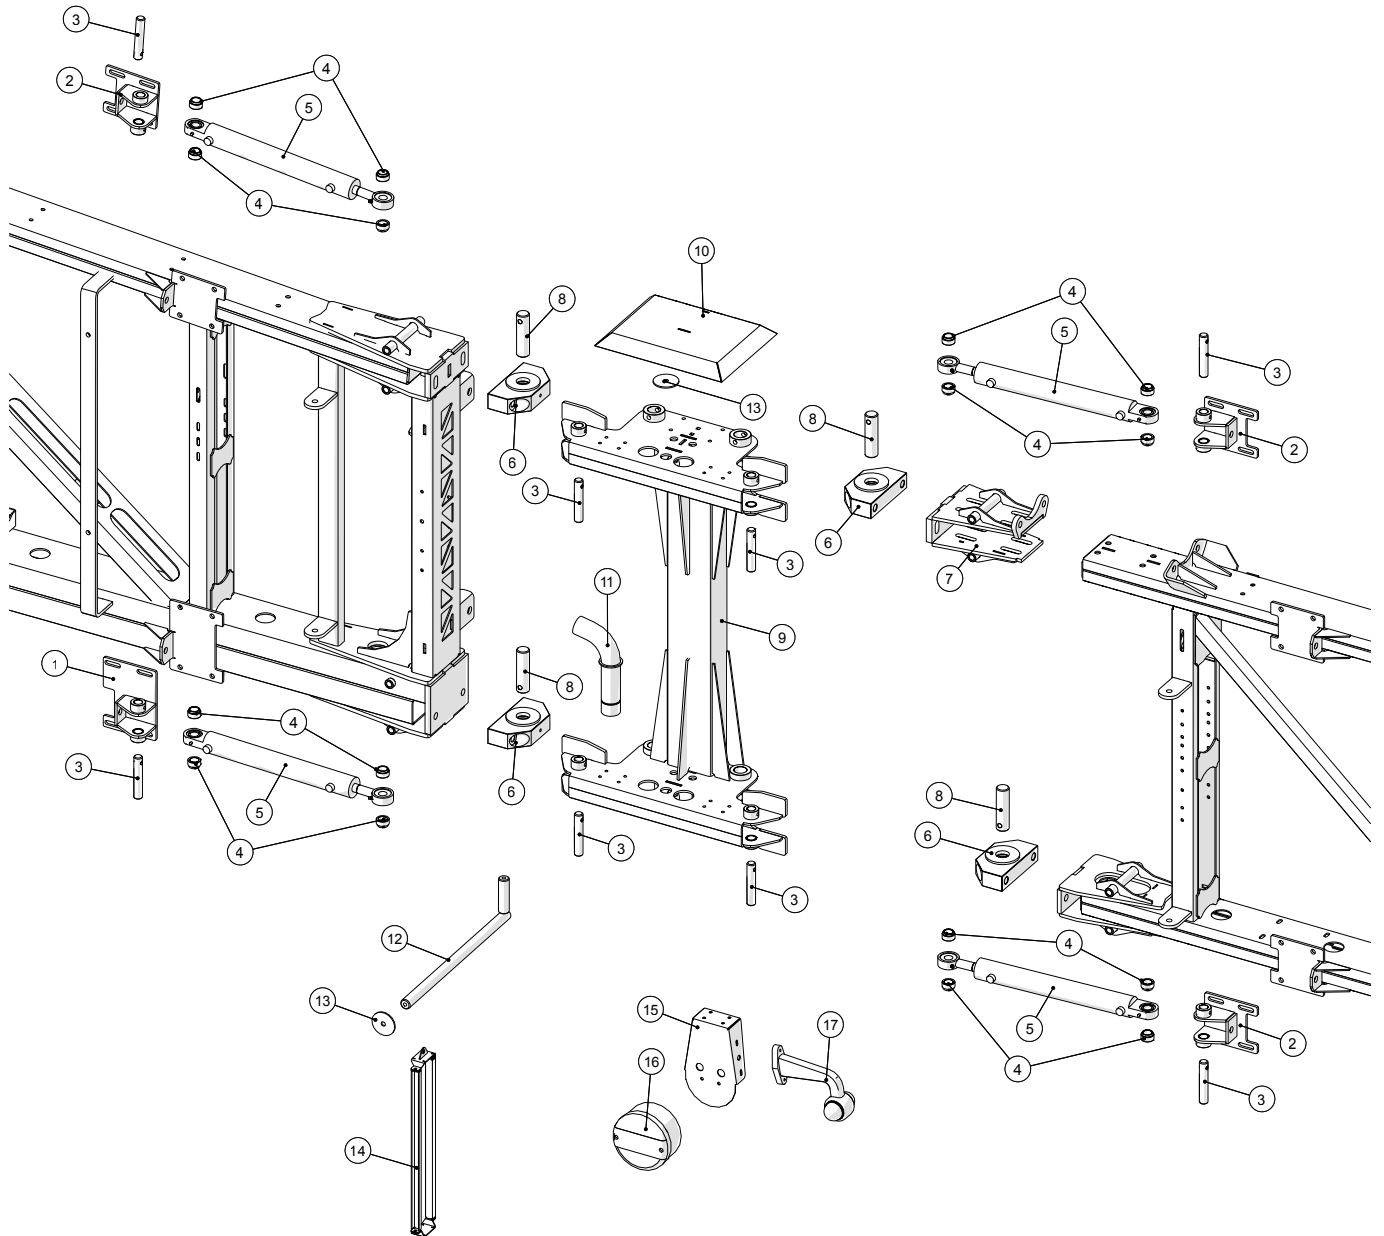

Vingeled - inderst, højre

Spredebom 36m
Årgang 2014 - 2015

Dato: 13/2-2019

8

Vingeled - inderst, højre

Pos. nr.	Vare nr.	Antal	Beskrivelse	Bemærkning
1	25052991	1	Løs holdeplade for cylinder H	
2	25052756	3	Løs holdeplade for cylinder	
3	25054634	8	Tap for cylinder	
4	25052759	16	Bøsning 1 for cylindre	
5	2514850960	4	Hydraulik cylinder	
6	25054622	4	Leje for vinge	
7	25052740	1	Glider for mellemlid	
8	25054633	4	Tap for drejeled	
9	25052730	1	Mellem vingeled	
10	25054982	1	Skærm over drejeled	
11	251476803195	1	Bøjning for høje profiler	
12	25054646	1	Arm for slangeholder	
13	25054736	2	Skive for slangeophæng	
14	25054985	1	Holder for 9 slanger	
15	25052457	1	Holder for baglygte under vinge	
16	1229140075	1	Baglygte Diode stop/blink	
17	1229140055	1	Slingrelygte kpl.