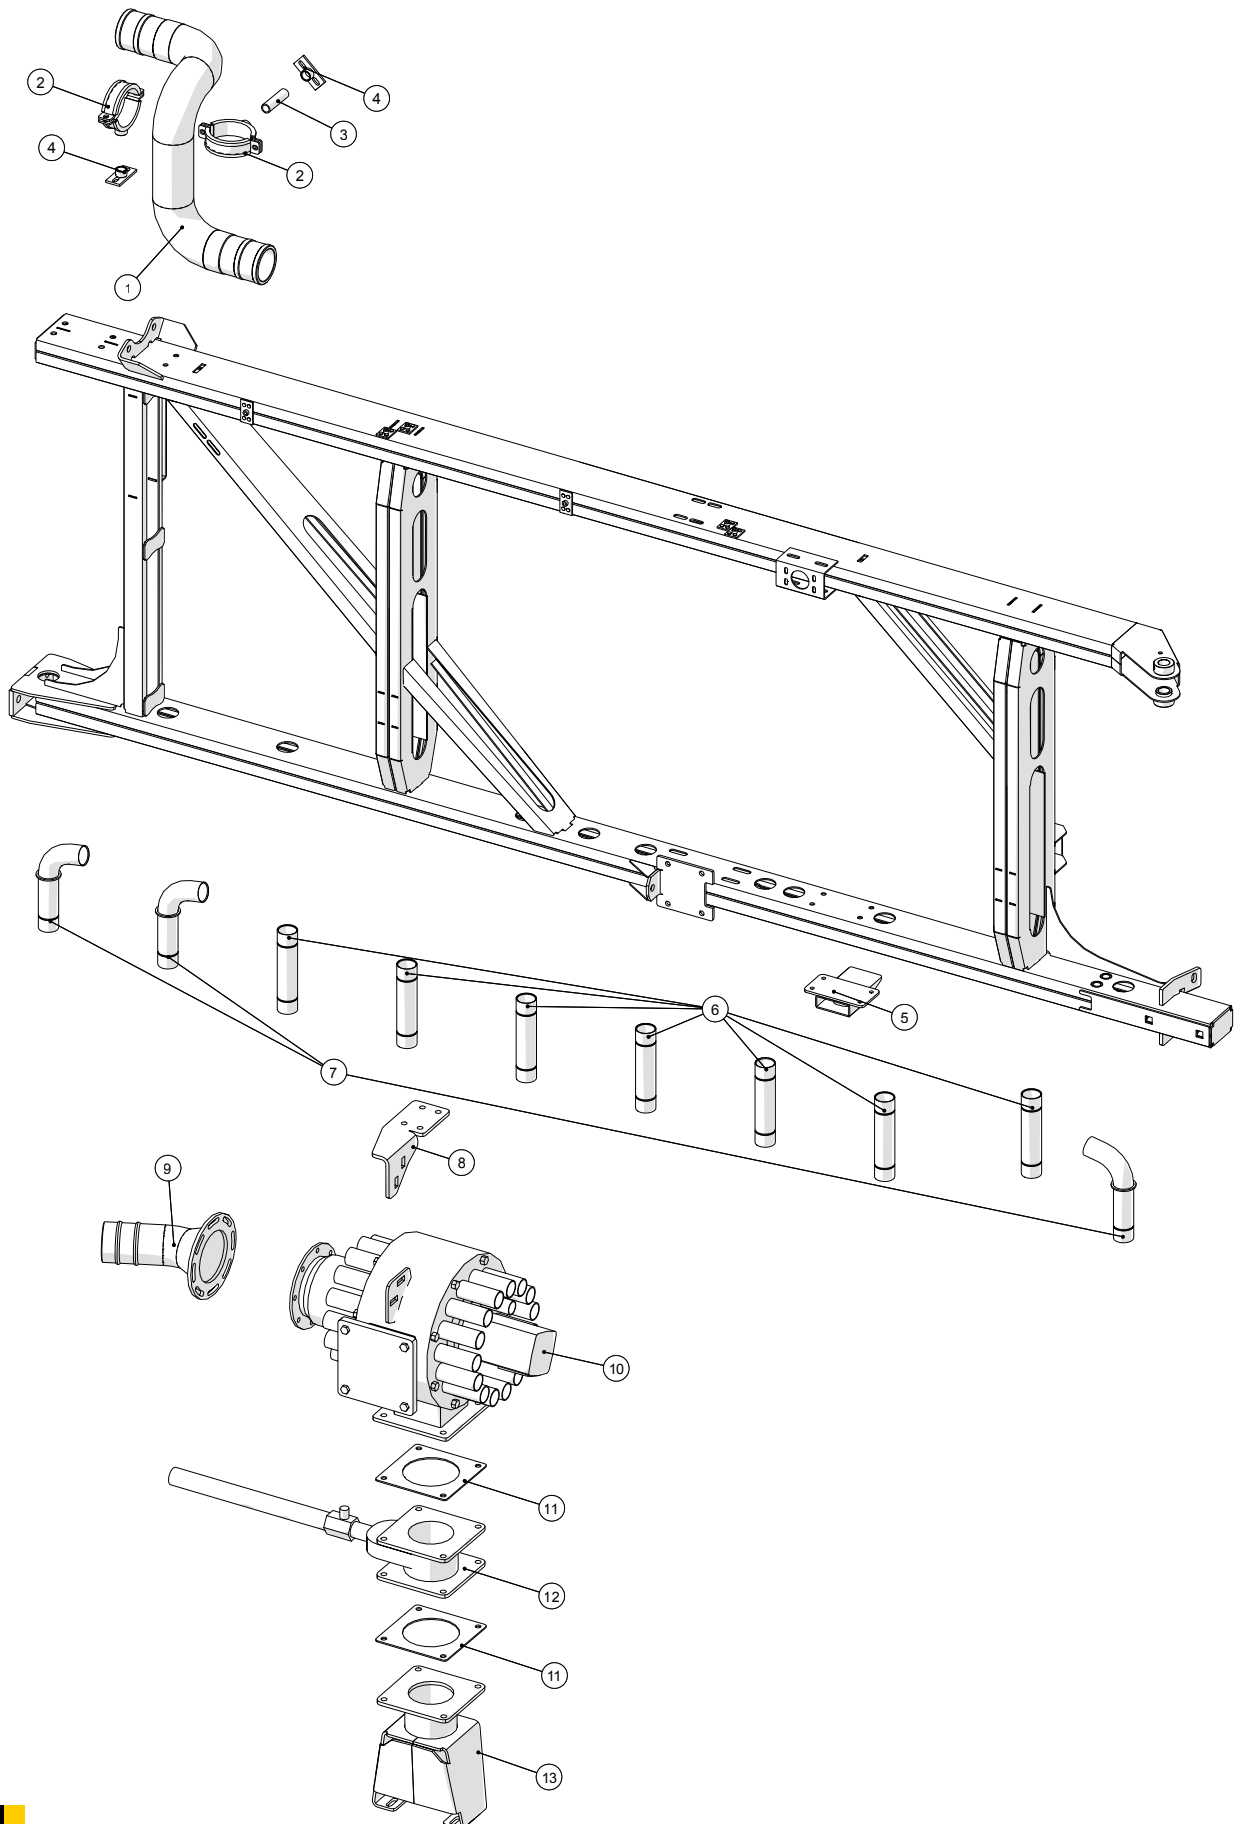

Yderste mellemvinge, højre

Spredetrom 36m
Årgang 2014 - 2015

Dato: 13/2-2019

11

Yderste mellemvinge, højre

Pos. nr.	Vare nr.	Antal	Beskrivelse	Bemærkning
1	25054852	1	Yderste gyllerør for højre vinge	
2	10380498	2	Clamp for Ø92-Ø104	
3	13330400	1	Nippelrør galv. ½"x80mm	
4	10380525	2	Bundflange til rørbærer galv. ½"	
5	25054810	1	Hvilekonsol for vinge	
6	251476801575	7	Rør for slangegennemføring	
7	251476803195	3	Bøjning for høje profiler	
8	25054913	1	Beslag for Harsø fordeler	
9	25054920	1	Indløbsstuds for 20 huls Harsø fordeler	
10	25054993	1	HARSØ fordeler 20 huls, højre	
11	20140715	2	MZ gummipakning 4"/5"/6"	
12	20140034-1	1	RIV ventil med gascylinder 4"	
13	25054680	1	Fordelerophæng for yderste vinge