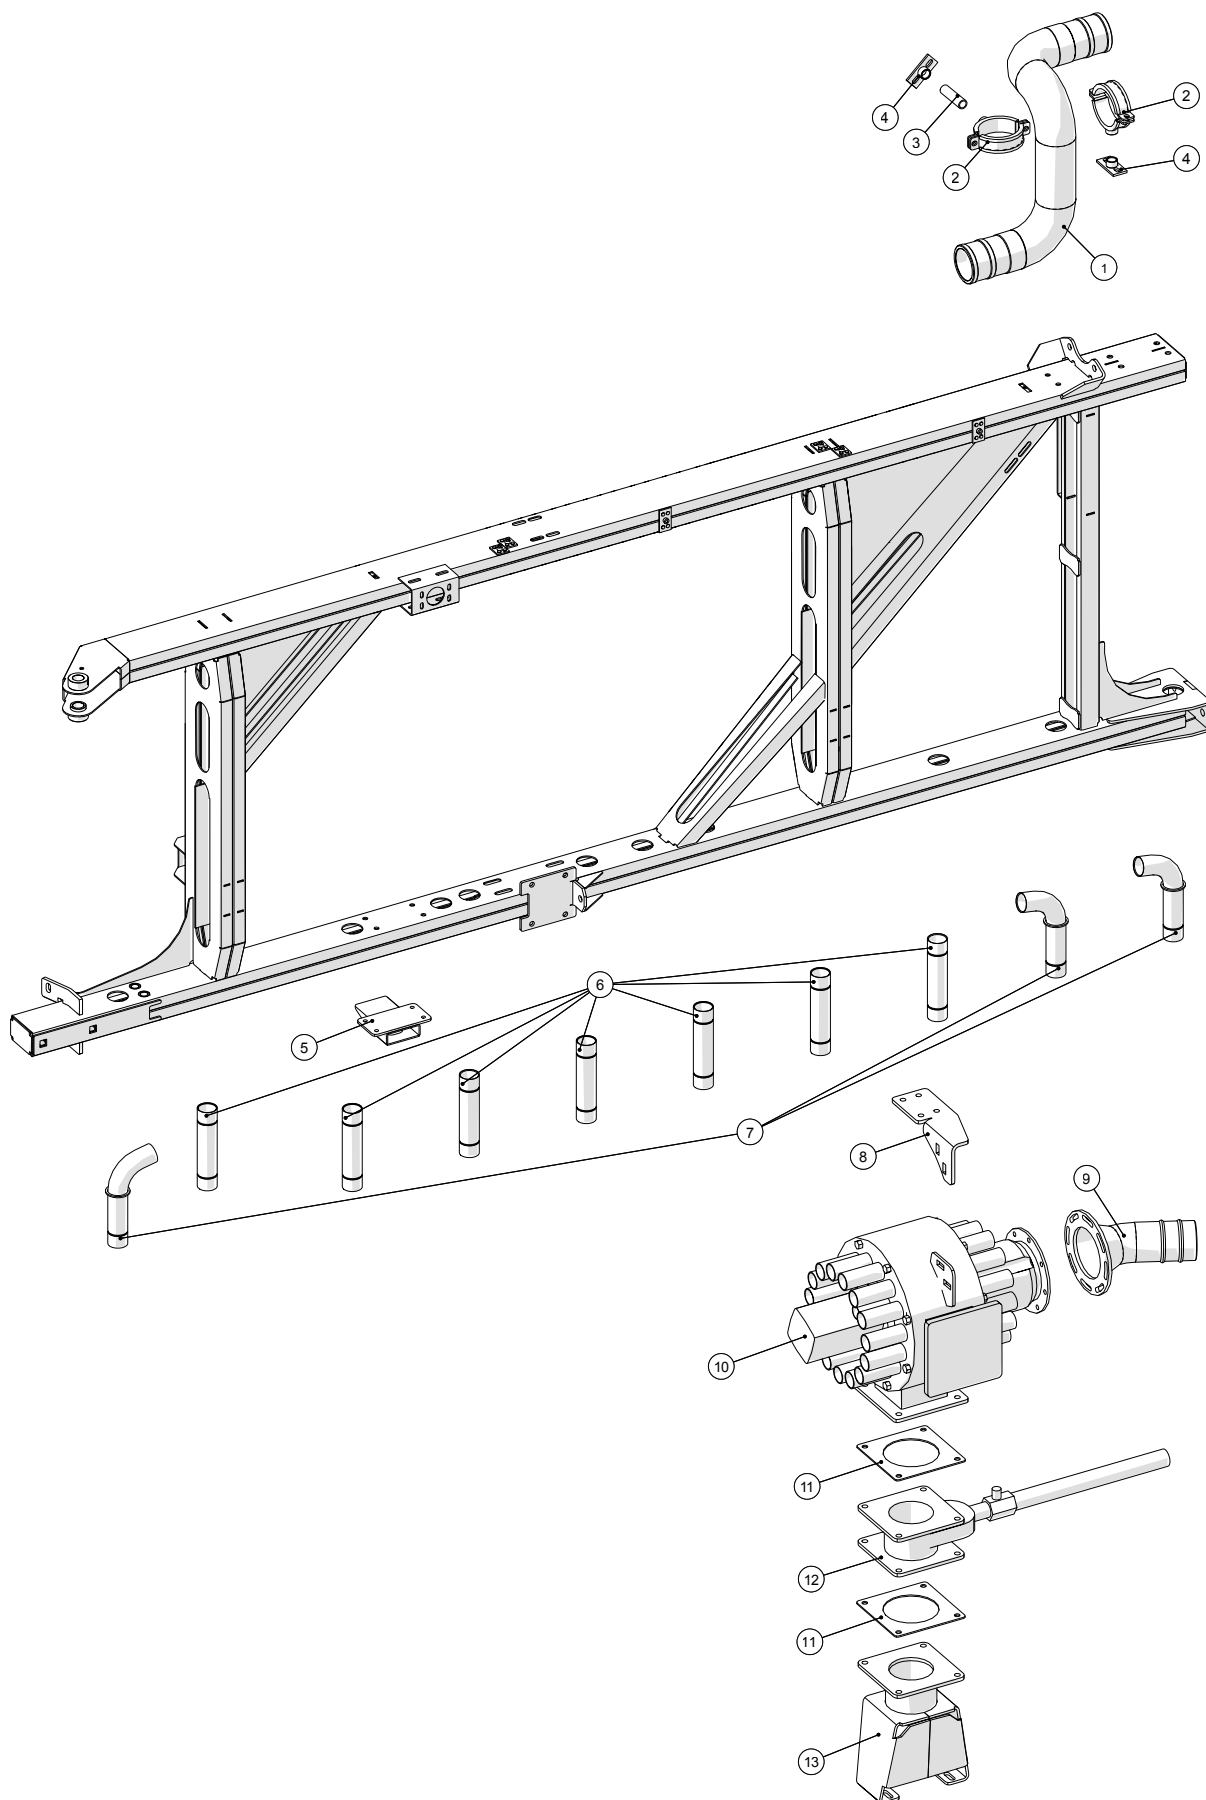

Yderste mellemvinge, venstre

Spredébom 36m
Årgang 2014 - 2015

Dato: 13/2-2019

18

Yderste mellemvinge, venstre

Pos. nr.	Vare nr.	Antal	Beskrivelse	Bemærkning
1	25054853	1	Yderste gyllerør for venstre vinge	
2	10380498	2	Clamp for Ø92-Ø104	
3	13330400	1	Nippelrør galv. ½"x80mm	
4	10380525	2	Bundflange til rørbærer galv. ½"	
5	25054810	1	Hvilekonsol for vinge	
6	251476801575	7	Rør for slangegennemføring	
7	251476803195	3	Bøjning for høje profiler	
8	25054987	1	Beslag for Harsø fordeler	
9	25054920	1	Indløbsstuds for 20 huls Harsø fordeler	
10	25054994	1	HARSØ fordeler 20 huls, venstre	
11	20140715	2	MZ gummipakning 4"/5"/6"	
12	20140034-1	1	RIV ventil med gascylinder 4"	
13	25054680	1	Fordelerophæng for yderste vinge