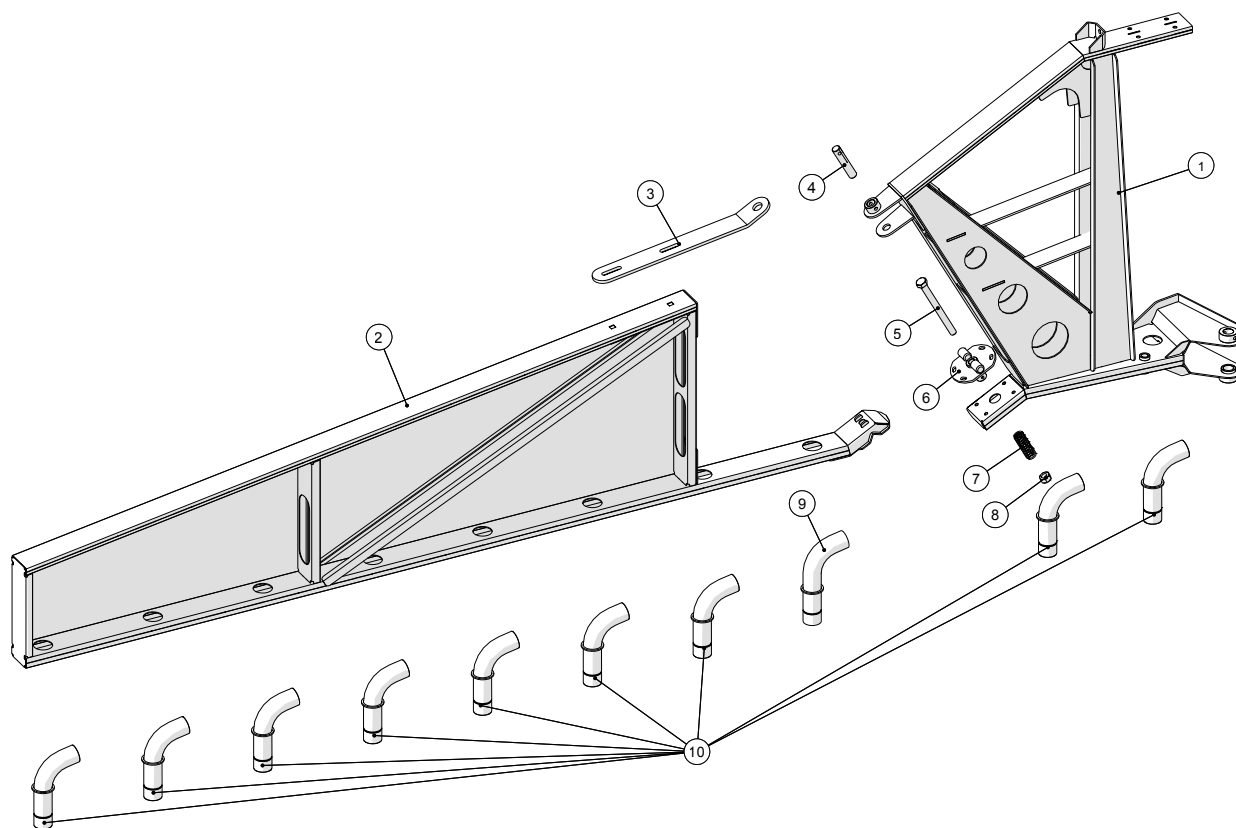

Yderste vinge, venstre

Spredebom 36m Årgang 2014 - 2015	Dato: 13/2-2019
	20

Yderste vinge, venstre				
Pos. nr.	Vare nr.	Antal	Beskrivelse	Bemærkning
1	25054760	1	Drejeled venstre	
2	25053003	1	Yderled med aflastning	
3	25054906	1	Øverste hængsel for yderste vinge	
4	25054670	1	Tap for drejeled	
5		1	Bolt M16x180	
6	25054580	1	Låseplade	
7	251425445992	1	Trykfjeder SF TF 4,5X18X90 SS1774	
8		1	Møtrik M16	
9	251476803193	1	Forlænget bøjet gennemføringsrør	
10	251476802131	9	Vinkelslangeholder