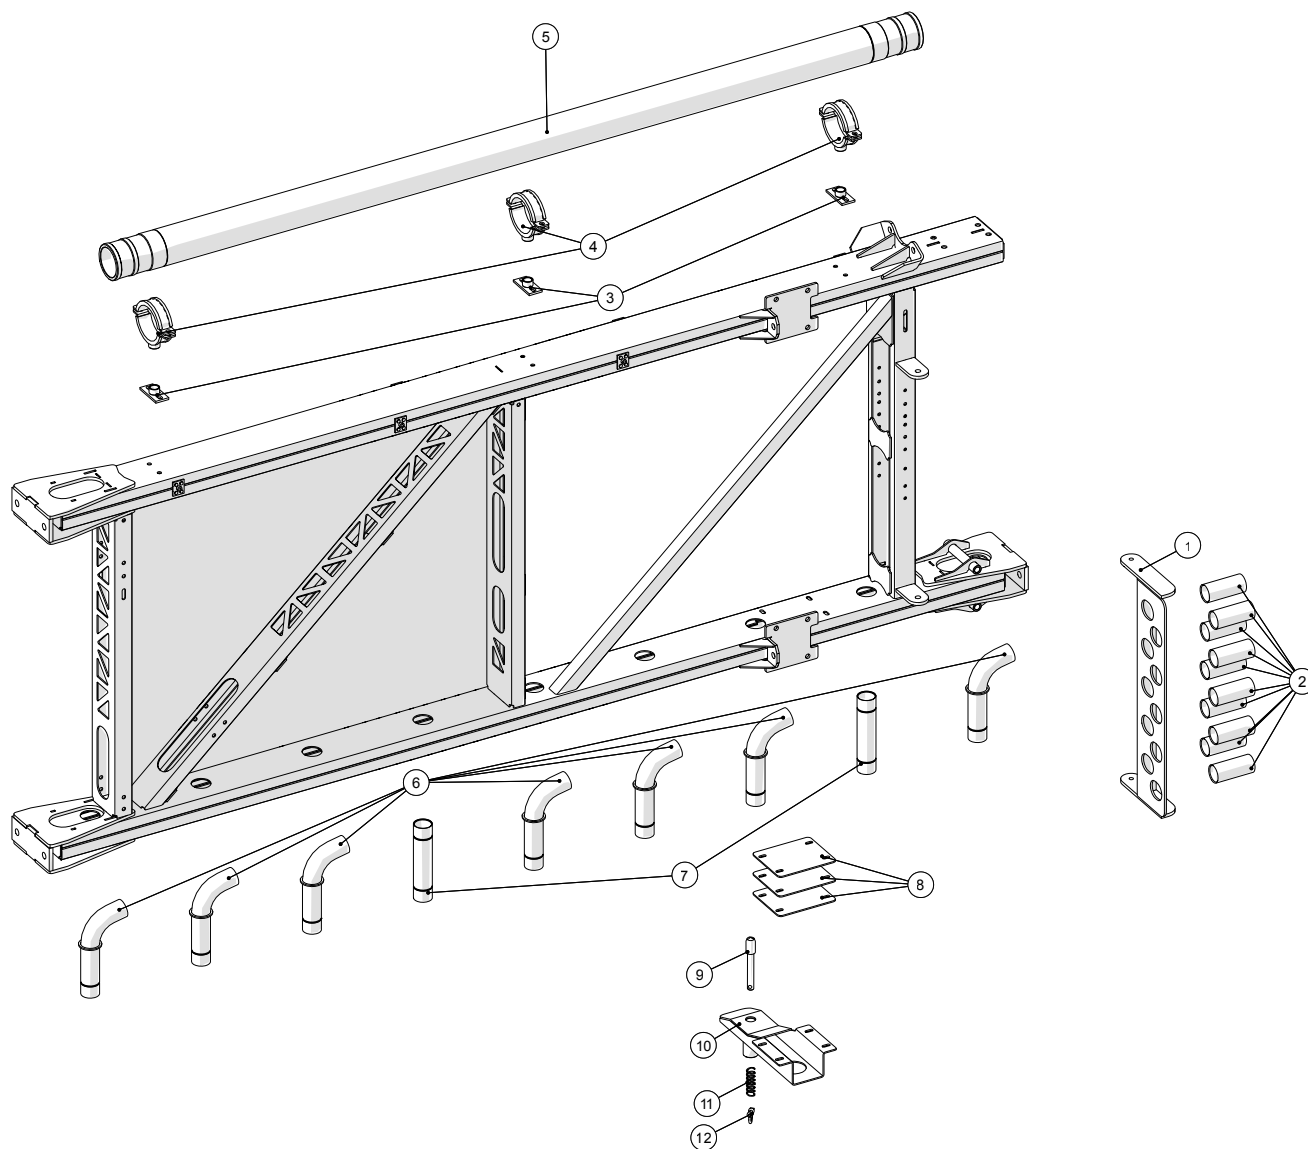

Inderste mellemvinge, venstre

Spredebom 36m
Årgang 2014 - 2015

Dato: 13/2-2019

16

Inderste mellemvinge, venstre

Pos. nr.	Vare nr.	Antal	Beskrivelse	Bemærkning
1	25054624	1	Holder for slanger ved drejeled	
2	25100024	10	Rustfri samler til Sl.slange 44,5	
3	10380525	3	Bundflange til rørbærer galv. ½"	
4	10380498	3	Clamp for Ø92-Ø104	
5	25054860	1	Gyllerør for mellemvinge Ø90	
6	251476803195	7	Bøjning for høje profiler	
7	251476801575	2	Rør for slangegennemføring	
8	25055006	3	Justeringsplade	
9	25054816	1	Tap for vingelås	
10	25054820	1	Låsekonsol for vinge	
11	15140004102071	1	Trykfjeder Ø20xØ1,8X70mm	
12	181085106	1	D-Sjækel galv. 6mm 1/4"