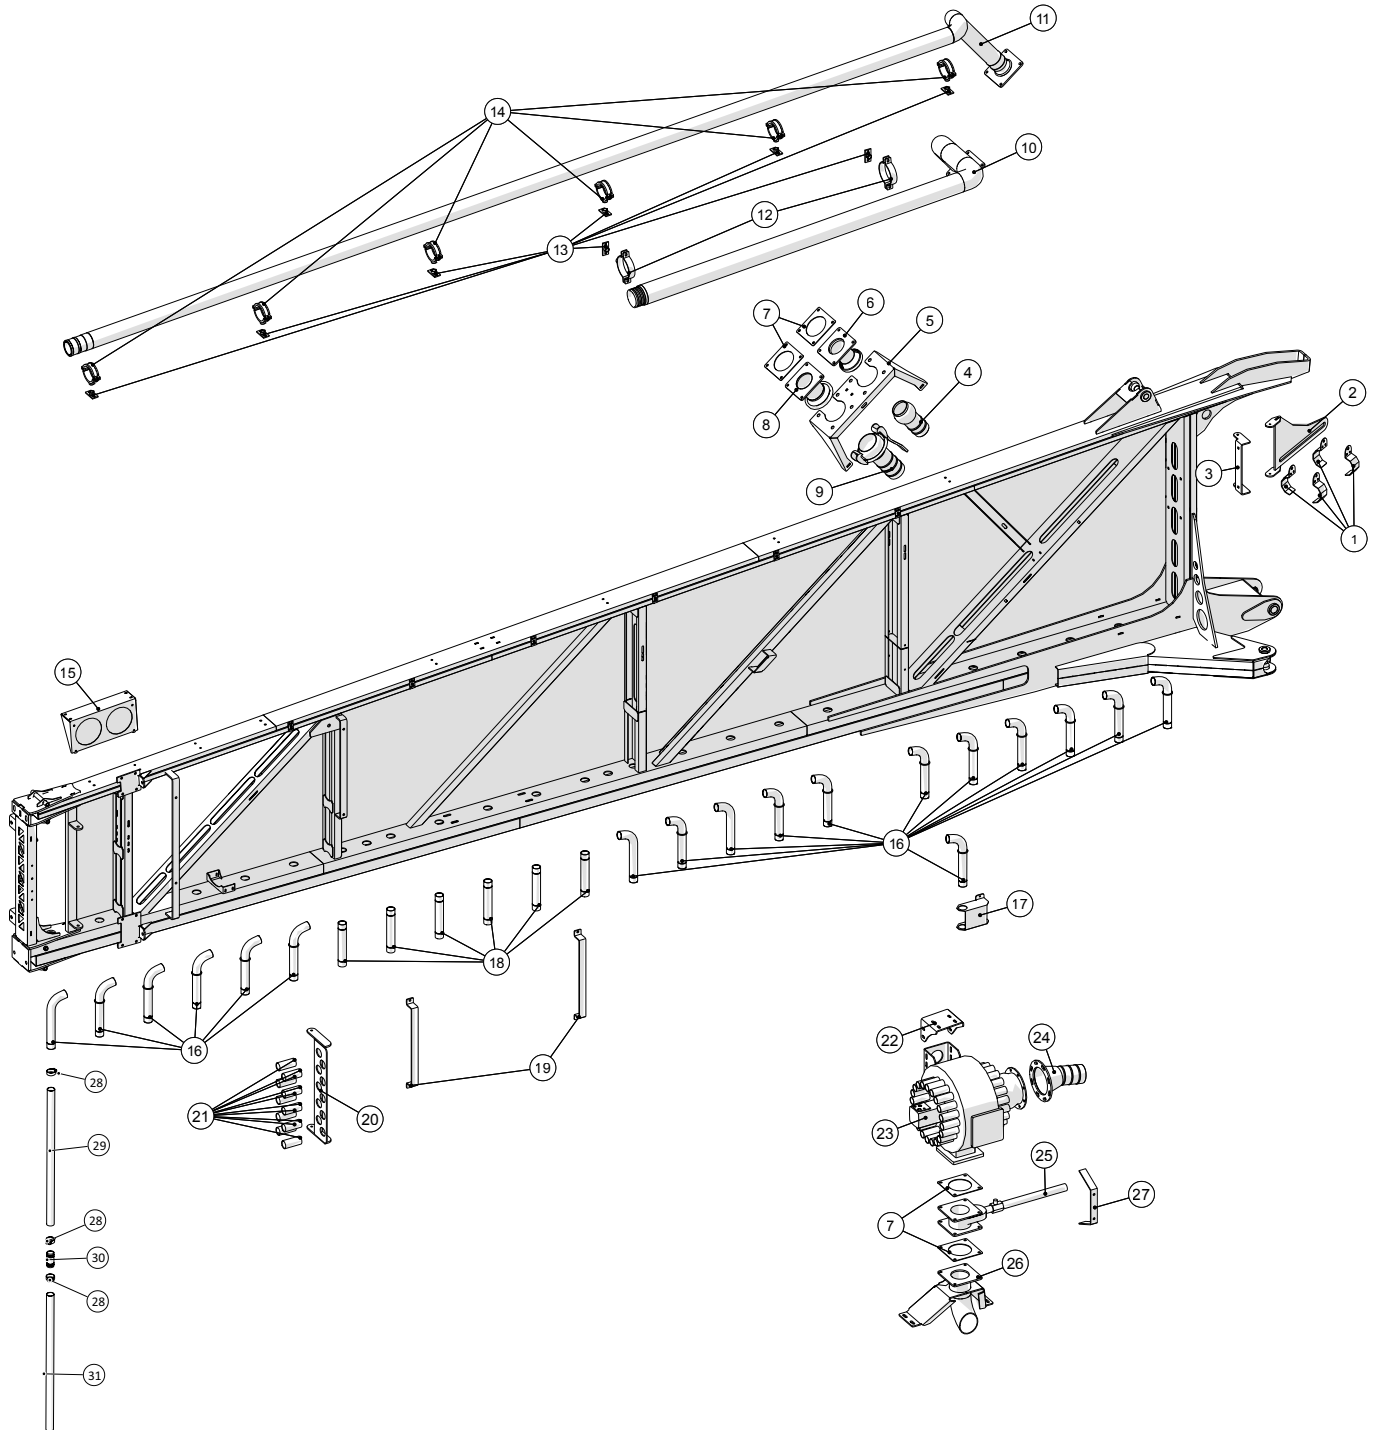

Inderste vinge, venstre

Spredebom 36m
Årgang 2014 - 2015

Dato: 13/2-2019

14

Inderste vinge, venstre

Pos. nr.	Vare nr.	Antal	Beskrivelse	Bemærkning
1	25054868	4	Slangebeslag	
2	25054861	1	Ophæng for gylleslanger på vinge	
3	25054862	1	Monteringsbeslag for ophæng for gylleslanger	
4	14050371-01	1	Slangenippel med kugle	
5	25054806	1	Ophæng for gyllekobliger for vinge	
6	25054847	1	Studs for gylleslange	
7	20140715	4	MZ gummipakning 4"/5"/6"	
8	14050815-01	1	Bauer bæger	
9	14050386	1	Bauerkobling	
10	25054856	1	4" gyllerør for inderste venstre vinge	
11	25054855	1	Ø90 gyllerør for inderste venstre vinge	
12	10380501	2	Rørholder	
13	10380525	8	Rørbærer - galvaniseret	
14	10380498	6	Clamp for Ø92 -Ø104	
15	251476802957	1	Elskabsholder	
16	25054948	18	Gyllerør	
17	25054744	1	Holdeplade for slange inder led	
18	25052980	6	Rør for slangegennemføring 36m vinge indre led	
19	25054953	2	Holder for slanger på inderste vinge	
20	25054624	1	Holder for slanger ved drejeled	
21	25100024	10	Rustfri samler til Sl.slange 44,5	
22	25054915	1	Topbeslag for 36 huls fordeler for venstre vinge	
23	25054992	1	36 huls fordeler for venstre vinge	
24	25054968	1	Indløbsstuds for 36 huls fordeler	
25	20140034-1	1	4" RIV ventil med gascylinder komplet	
26	25054635	1	Udløbsstuds for fordeler	
27	25055011	1	Afstryger for wire på inderste fordeler	
28	16200710	3	Spændebånd m/1 bolt 48-51mm	
29	16011081-1	1	PVC slæbeslange grå, Ø45, stiv	
30	25054627	1	Studs	
31	16011081	1	Slæbeslange PVC, grå Ø45mm