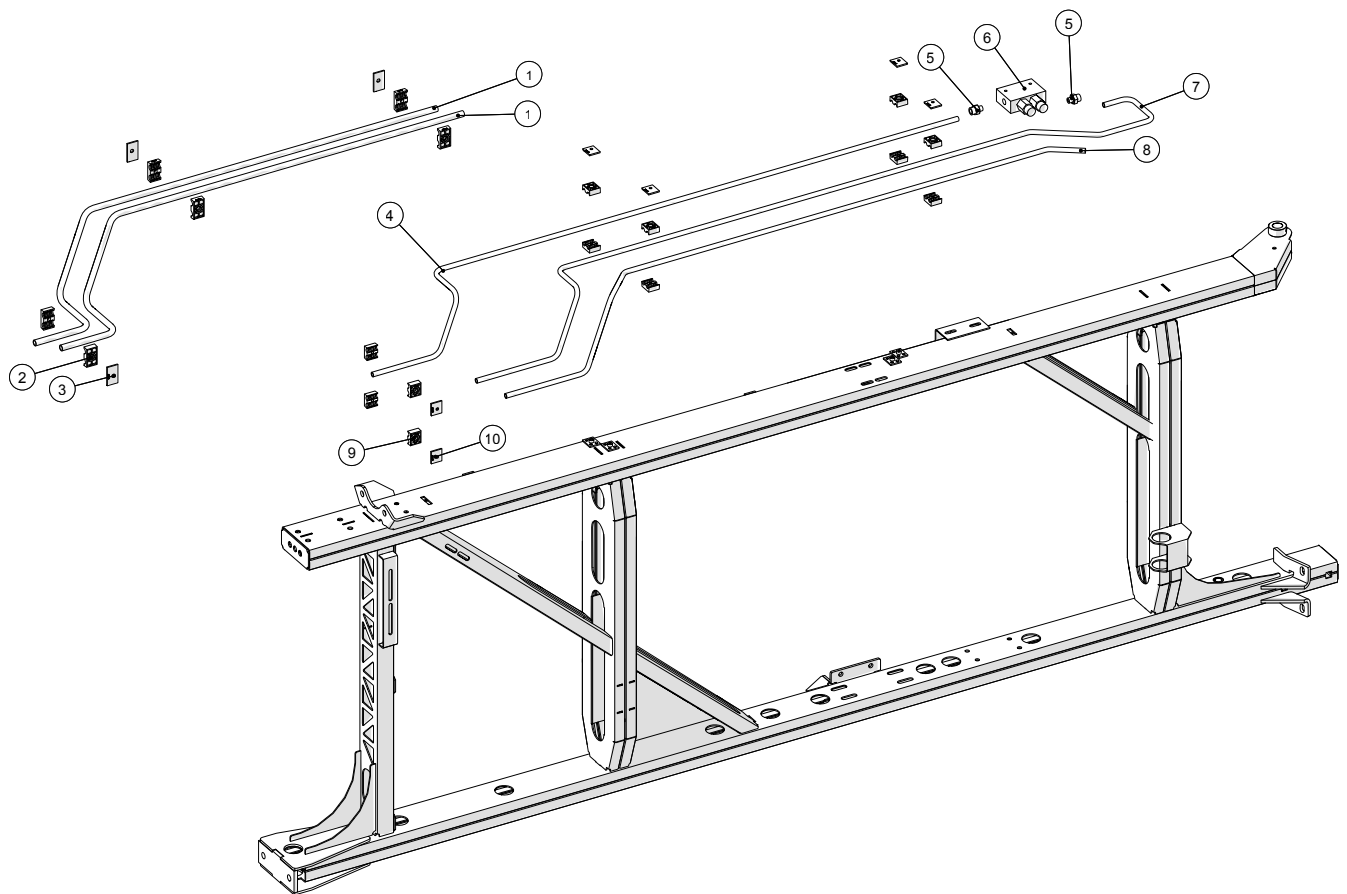

Hydraulik - yderste mellemvinge, venstre

Spredebom 36m
Årgang 2014 - 2015

Dato: 13/2-2019

26

Hydraulik, yderste mellemvinge, venstre

Pos. nr.	Vare nr.	Antal	Beskrivelse	Bemærkning
1	25054799	2	Hydraulikrør for fordeler for yderste venstre mellemvinge	
2	51000115-01	6	STAUFF Rørholder alene, dobbelt 15mm	
3	51000115-03	3	STAUFF Topplade, dobbelt 15mm	
4	25053162	1	Øverste hydraulikrør for yderste venstre mellemvinge	
5	503373063	2	Indskruning	
6	2514702290	1	Overcenterventil DCB10-HV--2-B-1-E-100-B-SE3B	
7	25053161	1	Næstøverste hydraulikrør for yderste venstre mellemvinge	
8	25054800	1	Næstnederste hydraulikrør for yderste venstre mellemvinge	
9	51000112-01	12	STAUFF Rørholder alene, dobbelt 12mm	
10	51000112-03	6	STAUFF Topplade, dobbelt 12mm