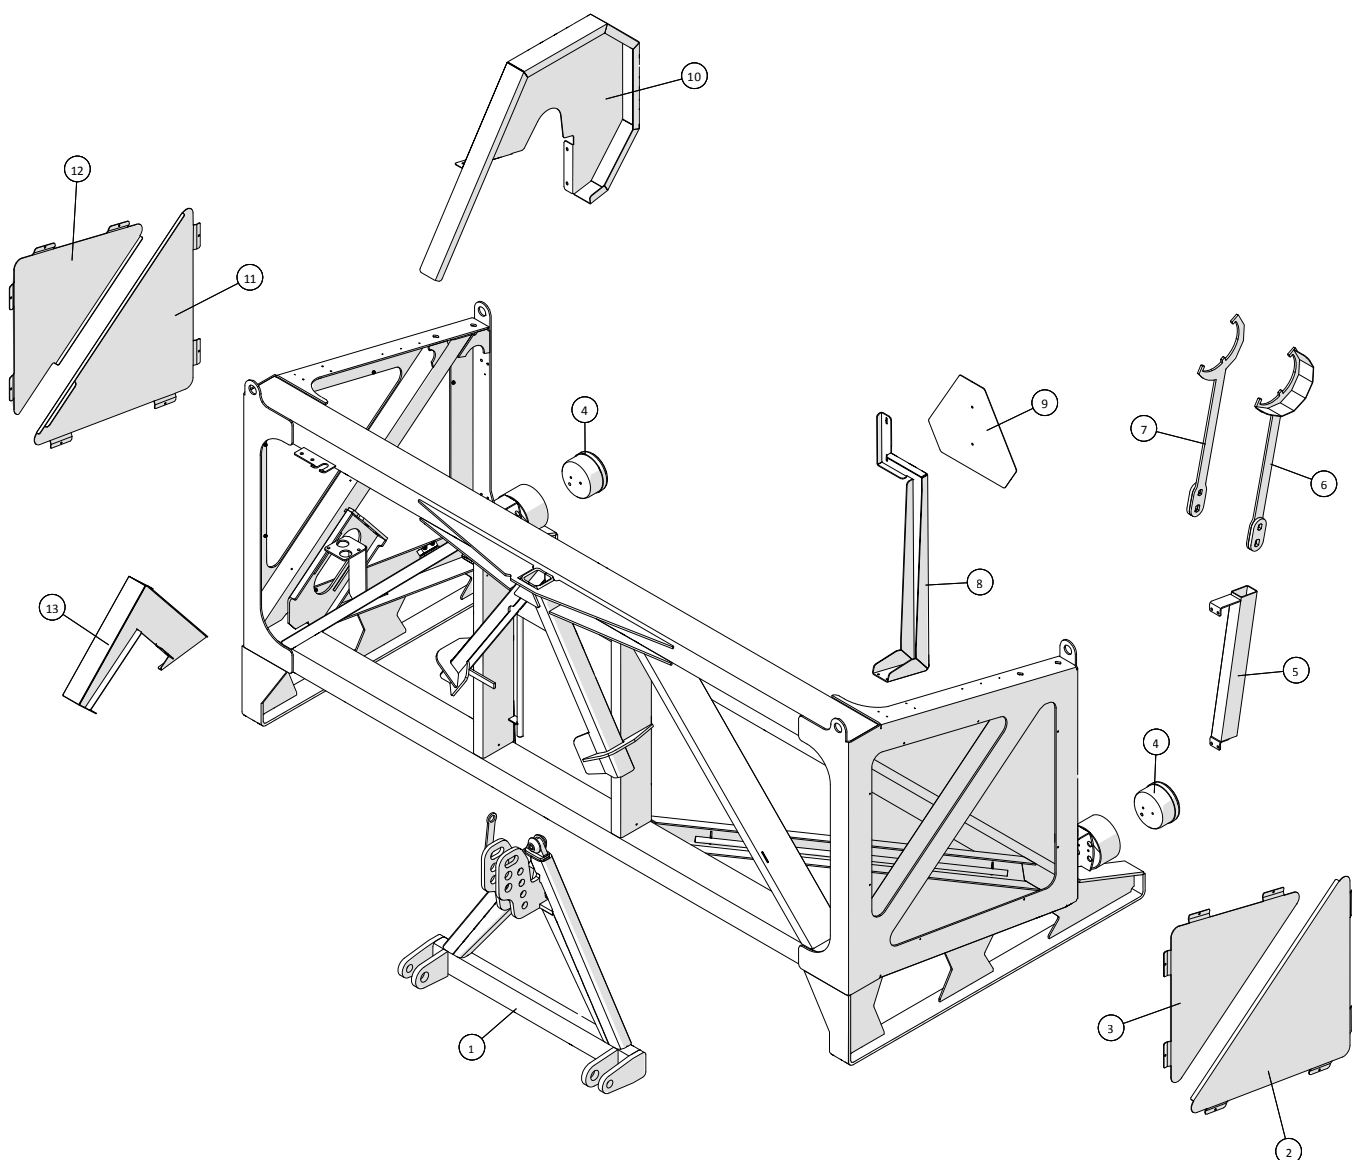

**Tromle**

Tromle

Pos. nr.	Vare nr.	Antal	Beskrivelse	Bemærkning
1	193100212	2	Ståleje 60mm	
2	25041043	2	Centreringsring	
3	25040162	1	Kædehjul duplex ¾" z=95	
4	25041406	2	Dækplader for tromle m/centerrør	
5	25041400	1	Tromle med rørcenter	
6	25041420	2	Løs sektionsinddeling for tromle med centerrør	
7	25041425	2	Spændebånd for løs koblingsholder	
8	25041424	1	Bundplade for løs koblingsholder	
9	25041427	1	Holder for Camlock han 4"	
10	14191350	1	Camlock-kobling han m/BSP 4"	
11	25041410	1	Holder for Storz 6"	
12	25041426	1	Holder for Camlock hun 5"	
13	14191255	1	Camlock kobling hun m/BSP (type D) 5"	
14	14191355	1	Camlock kobling han m/BSP 5"	
15	16150530-01	1	Slangeovergang 5"x 5" BSP	

Stelramme

**AGM Slangerulle**  
Årgang 2013 - 2020

Dato: 26/10-2015

4

**Stelramme**

Pos. nr.	Vare nr.	Antal	Beskrivelse	Bemærkning
1	25041250	1	A-Ramme	
2	25041029	1	Beskyttelsesplade for ramme	
3	25041063	1	Beskyttelsesplade for ramme	
4	1229140075	2	Baglygte Diode stop/blink	
5	25041180	1	Holder for værktøj	
6	25032475	1	Nøgle for Storz kobling med skærm	
7	25032474	1	Nøgle for Storz kobling uden skærm	
8	25041069	1	Holder for advarselstrekant	
9	20141020	1	Advarselstrekant	
10	25041064	1	Kædeskærm	
11	25041068	1	Beskyttelsesplade for ramme	
12	25041028	1	Beskyttelsesplade for ramme	
13	25041166	1	Kædeskærm	