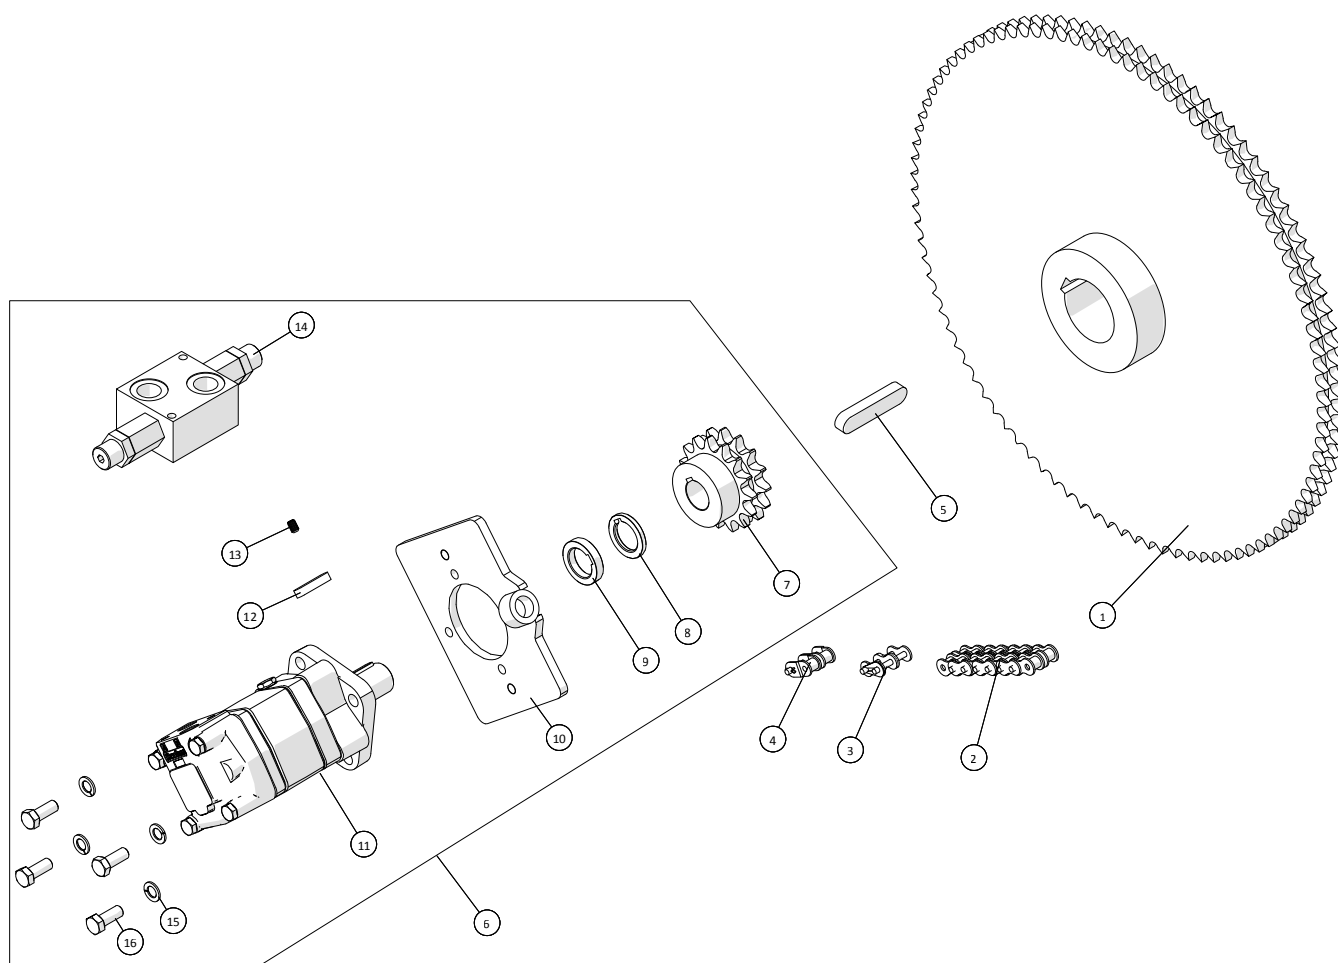

**Tromle**

Tromle

Pos. nr.	Vare nr.	Antal	Beskrivelse	Bemærkning
1	193100212	2	Ståleje 60mm	
2	25041043	2	Centreringsring	
3	25040162	1	Kædehjul duplex ¾" z=95	
4	25041406	2	Dækplader for tromle m/centerrør	
5	25041400	1	Tromle med rørcenter	
6	25041420	2	Løs sektionsinddeling for tromle med centerrør	
7	25041425	2	Spændebånd for løs koblingsholder	
8	25041424	1	Bundplade for løs koblingsholder	
9	25041427	1	Holder for Camlock han 4"	
10	14191350	1	Camlock-kobling han m/BSP 4"	
11	25041410	1	Holder for Storz 6"	
12	25041426	1	Holder for Camlock hun 5"	
13	14191255	1	Camlock kobling hun m/BSP (type D) 5"	
14	14191355	1	Camlock kobling han m/BSP 5"	
15	16150530-01	1	Slangeovergang 5"x 5" BSP	

**Kædetræk 2013-2015**

**AGM Slangerulle**  
Årgang 2013 - 2020

Dato: 26/10-2015

5

**Kædetræk 2013-2015**

Pos. nr.	Vare nr.	Antal	Beskrivelse	Bemærkning
1	25040162	1	Kædehjul duplex ¾" z=95	
2	15140038020090	1	Pasfeder A20x10x90	
3	25040161	1	Navkædehjul duplex ¾" z=15	
4	153519112-1	1	Rullekæde duplex ¾"	
5	153519112-11	1	Samle led ¾"	
6	153519112-12	1	Samle led forkrøbet ¾"	
7	25041065	1	Afstandsbøsning for hydraulikmotor	
8	25041067	1	Plade for motor	
9	25010251	1	Oliemotor MRN315	
10	15140038010045	1	Pasfeder A10x8x45	
11	2514702047	1	Chokventil VAA/RU/DF-12 OMR/OMS	

Kædetræk 2015-

**Kædetræk 2015-**

Pos. nr.	Vare nr.	Antal	Beskrivelse	Bemærkning
1	25040162	1	Kædehjul duplex ¾" z=95	
2	153519112-1	1	Rullekæde duplex ¾"	
3	153519112-11	1	Samle led ¾"	
4	153519112-12	1	Samle led forkrøbet ¾"	
5	15140038020090	1	Pasfeder A20x10x90	
6	25041440	1	Samling for motor	
7	25041441	1	Kædehjul duplex ¾" z=15	
8	25041445	1	Afstandsbøsning for kædehjul - 5mm	Kun ved 50mm kædehjul
9	25041442	1	Afstandsbøsning	Kun ved 40mm kædehjul
10	25041067	1	Plade for motor	
11	1363151F0506	1	Motor OMS315	
12	23574120	1	Pasfeder A10x8x45	
13	15140039000008	1	Pinolskrue M8x12	
14	2514702045	1	Dobbelt chokventil	
15	132601112	4	Facetskive 12mm	
16	132612030	4	Sætskrue M12x30	