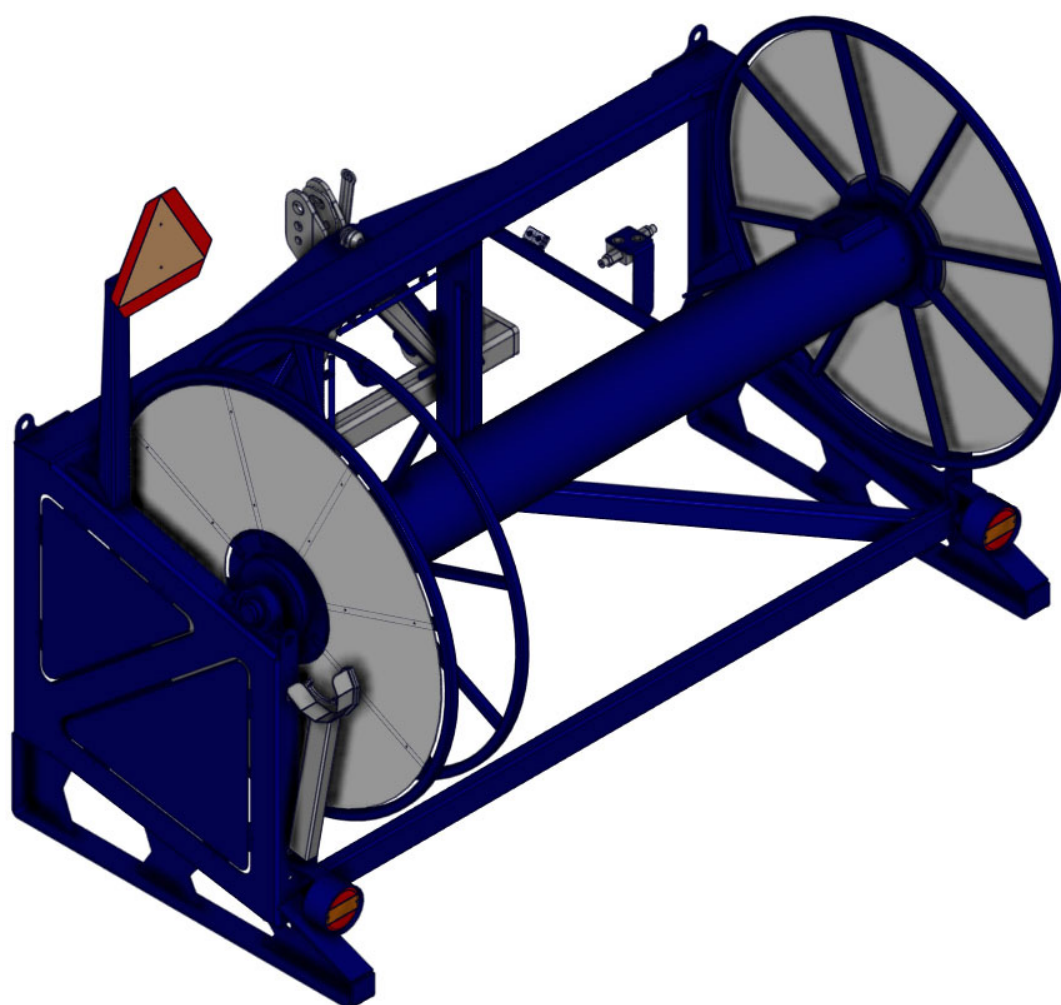

# AGM Slangerulle

Reservedelsliste for  
AGM Slangerulle  
Årgang 2013 - 2020

Dato: 26/10-2015

2

**AGM Slangerulle**  
Årgang 2013 - 2020

**Indholdsfortegnelse**

<b>Tromle</b> .....	3
<b>Stelramme</b> .....	4
<b>Kædetræk 2013-2015</b> .....	5
<b>Kædetræk 2015-</b> .....	6

**Tromle**

Tromle

Pos. nr.	Vare nr.	Antal	Beskrivelse	Bemærkning
1	193100212	2	Ståleje 60mm	
2	25041043	2	Centreringsring	
3	25040162	1	Kædehjul duplex ¾" z=95	
4	25041406	2	Dækplader for tromle m/centerrør	
5	25041400	1	Tromle med rørcenter	
6	25041420	2	Løs sektionsinddeling for tromle med centerrør	
7	25041425	2	Spændebånd for løs koblingsholder	
8	25041424	1	Bundplade for løs koblingsholder	
9	25041427	1	Holder for Camlock han 4"	
10	14191350	1	Camlock-kobling han m/BSP 4"	
11	25041410	1	Holder for Storz 6"	
12	25041426	1	Holder for Camlock hun 5"	
13	14191255	1	Camlock kobling hun m/BSP (type D) 5"	
14	14191355	1	Camlock kobling han m/BSP 5"	
15	16150530-01	1	Slangeovergang 5"x 5" BSP	

**Kædetræk 2013-2015**

**AGM Slangerulle**  
Årgang 2013 - 2020

Dato: 26/10-2015

5

**Kædetræk 2013-2015**

Pos. nr.	Vare nr.	Antal	Beskrivelse	Bemærkning
1	25040162	1	Kædehjul duplex ¾" z=95	
2	15140038020090	1	Pasfeder A20x10x90	
3	25040161	1	Navkædehjul duplex ¾" z=15	
4	153519112-1	1	Rullekæde duplex ¾"	
5	153519112-11	1	Samle led ¾"	
6	153519112-12	1	Samle led forkrøbet ¾"	
7	25041065	1	Afstandsbøsning for hydraulikmotor	
8	25041067	1	Plade for motor	
9	25010251	1	Oliemotor MRN315	
10	15140038010045	1	Pasfeder A10x8x45	
11	2514702047	1	Chokventil VAA/RU/DF-12 OMR/OMS	