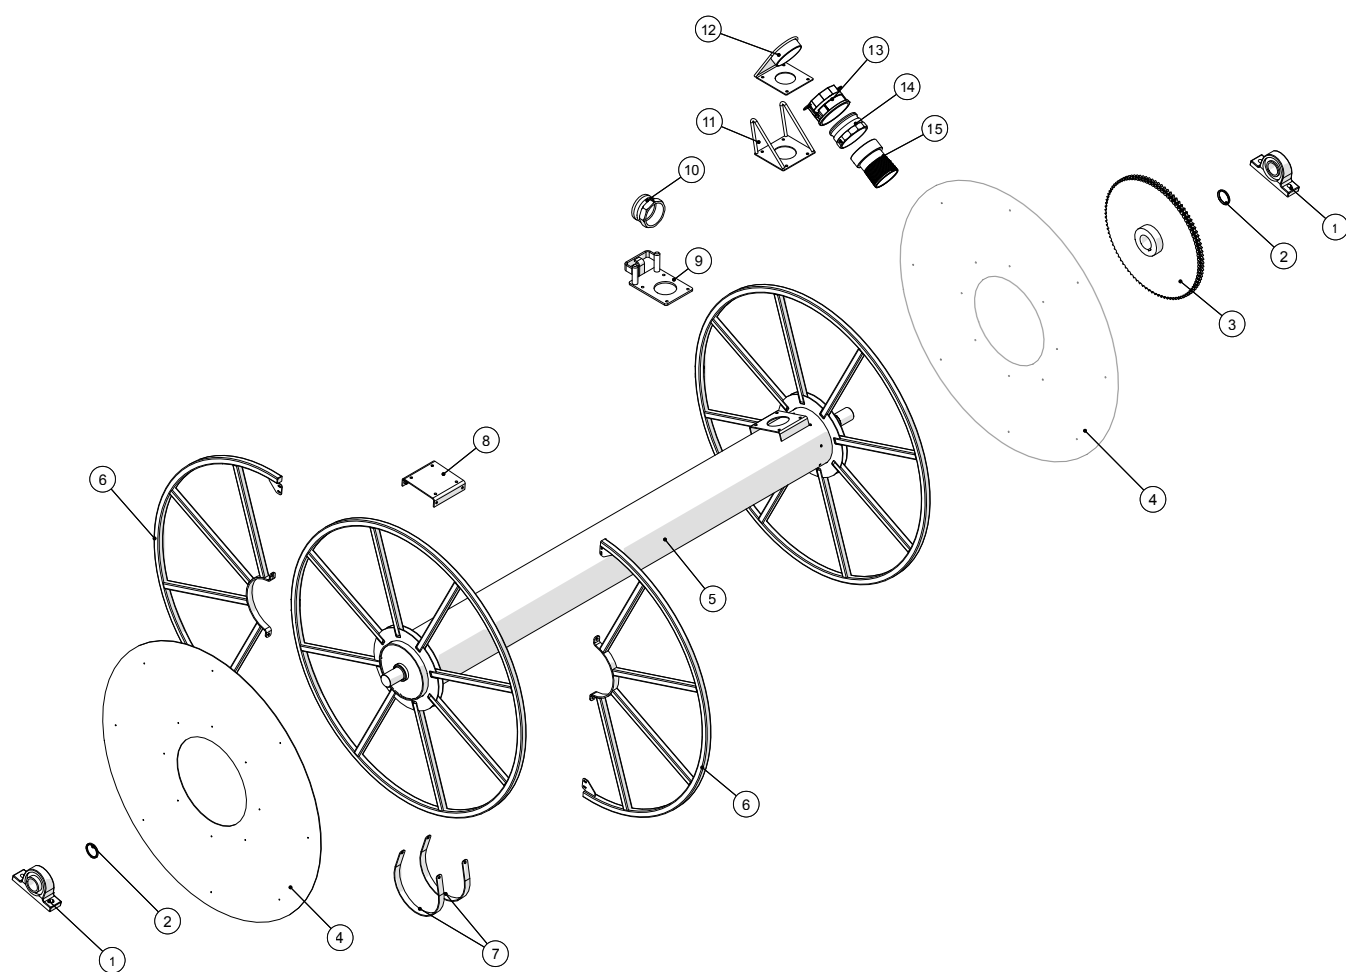

# AGM Slangerulle

Reservedelsliste for  
AGM Slangerulle  
Årgang 2013 - 2020

Dato: 26/10-2015

2

**AGM Slangerulle**  
Årgang 2013 - 2020

**Indholdsfortegnelse**

<b>Tromle</b> .....	3
<b>Stelramme</b> .....	4
<b>Kædetræk 2013-2015</b> .....	5
<b>Kædetræk 2015-</b> .....	6

**Tromle**

Tromle

Pos. nr.	Vare nr.	Antal	Beskrivelse	Bemærkning
1	193100212	2	Ståleje 60mm	
2	25041043	2	Centreringsring	
3	25040162	1	Kædehjul duplex ¾" z=95	
4	25041406	2	Dækplader for tromle m/centerrør	
5	25041400	1	Tromle med rørcenter	
6	25041420	2	Løs sektionsinddeling for tromle med centerrør	
7	25041425	2	Spændebånd for løs koblingsholder	
8	25041424	1	Bundplade for løs koblingsholder	
9	25041427	1	Holder for Camlock han 4"	
10	14191350	1	Camlock-kobling han m/BSP 4"	
11	25041410	1	Holder for Storz 6"	
12	25041426	1	Holder for Camlock hun 5"	
13	14191255	1	Camlock kobling hun m/BSP (type D) 5"	
14	14191355	1	Camlock kobling han m/BSP 5"	
15	16150530-01	1	Slangeovergang 5"x 5" BSP	

**Kædetræk 2013-2015**

**AGM Slangerulle**  
Årgang 2013 - 2020

Dato: 26/10-2015

5

**Kædetræk 2013-2015**

Pos. nr.	Vare nr.	Antal	Beskrivelse	Bemærkning
1	25040162	1	Kædehjul duplex ¾" z=95	
2	15140038020090	1	Pasfeder A20x10x90	
3	25040161	1	Navkædehjul duplex ¾" z=15	
4	153519112-1	1	Rullekæde duplex ¾"	
5	153519112-11	1	Samle led ¾"	
6	153519112-12	1	Samle led forkrøbet ¾"	
7	25041065	1	Afstandsbøsning for hydraulikmotor	
8	25041067	1	Plade for motor	
9	25010251	1	Oliemotor MRN315	
10	15140038010045	1	Pasfeder A10x8x45	
11	2514702047	1	Chokventil VAA/RU/DF-12 OMR/OMS	